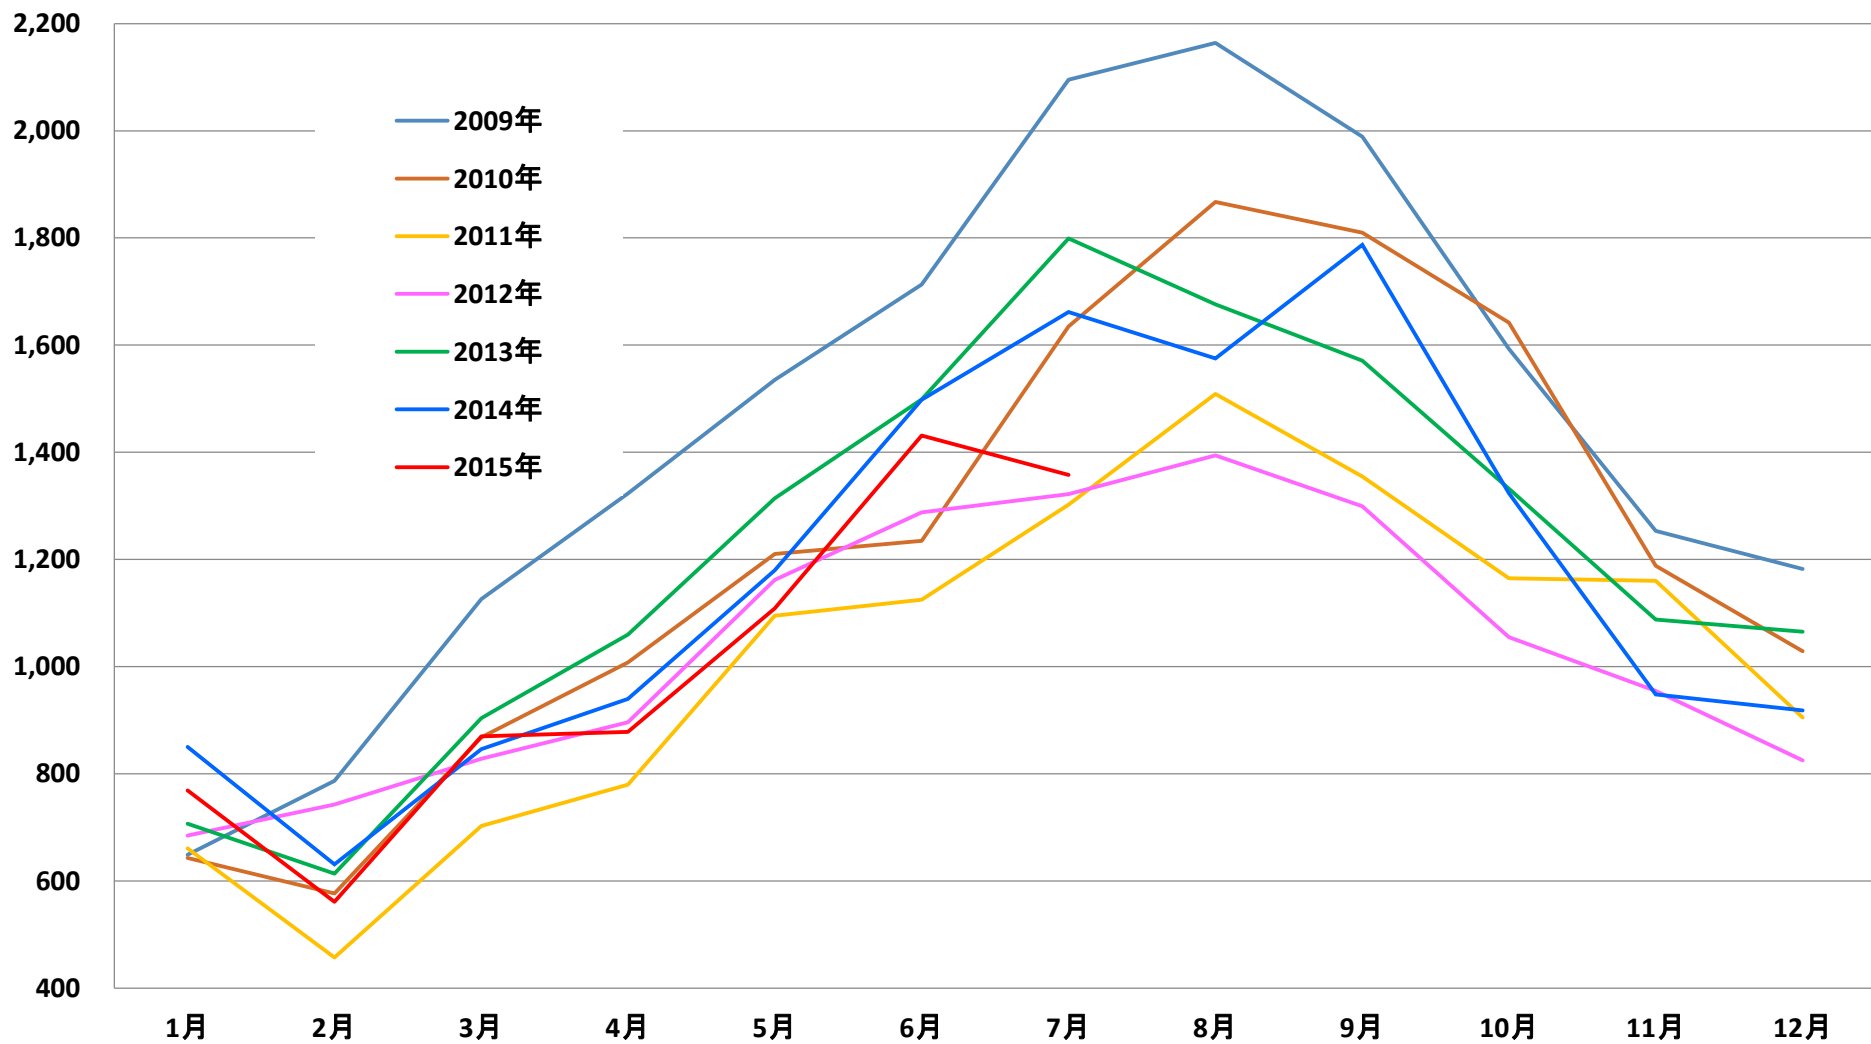

(中国乙14)
腸チフスパラチフス発生推移

2015年08月12日

(衛生計生委発表から)

日中医療衛生情報研究所

乙14：腸チフス・パラチフス

中国チフス・パラチフス 発症者数(月別)

乙14：腸チフス・パラチフス(年度別)