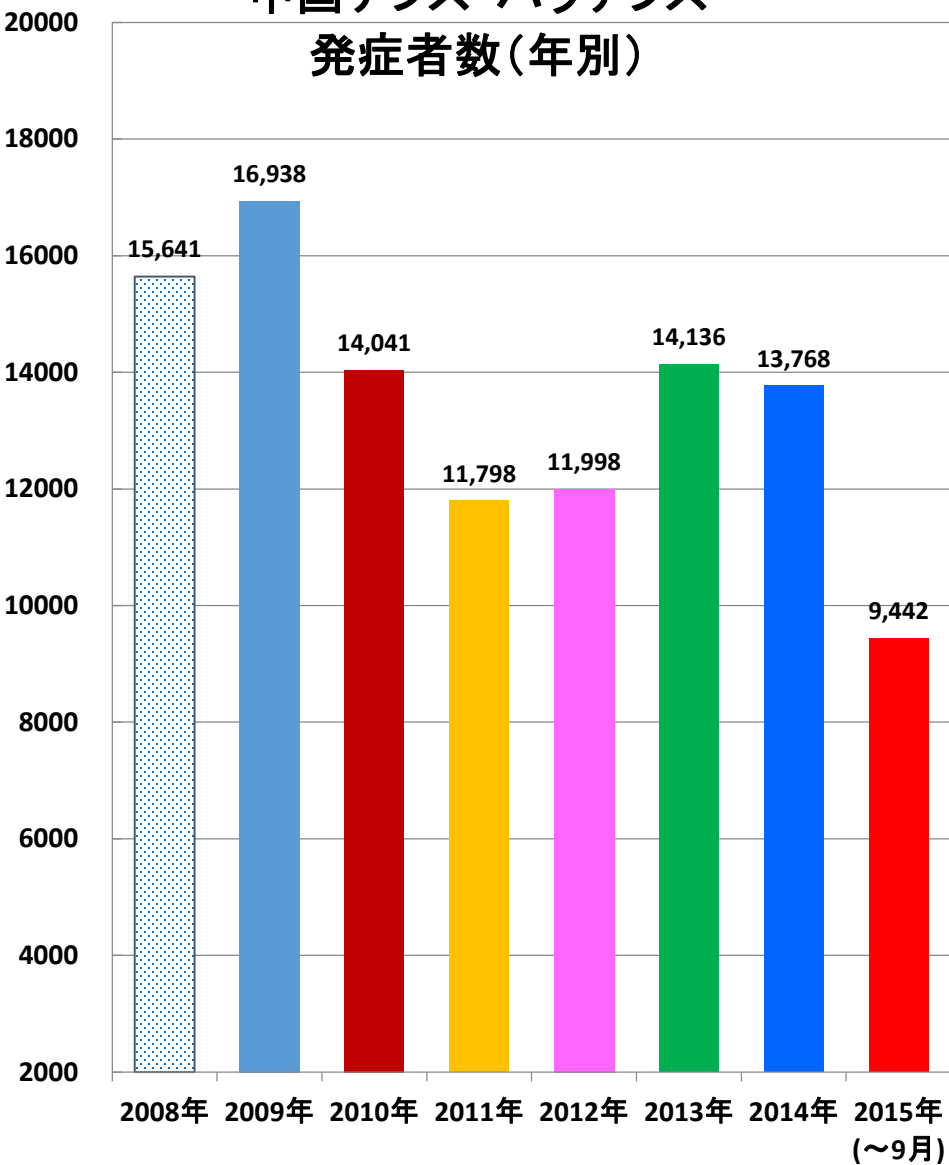

乙14：腸チフス・パラチフス(年度別)

中国チフス・パラチフス
発症者数(年別)