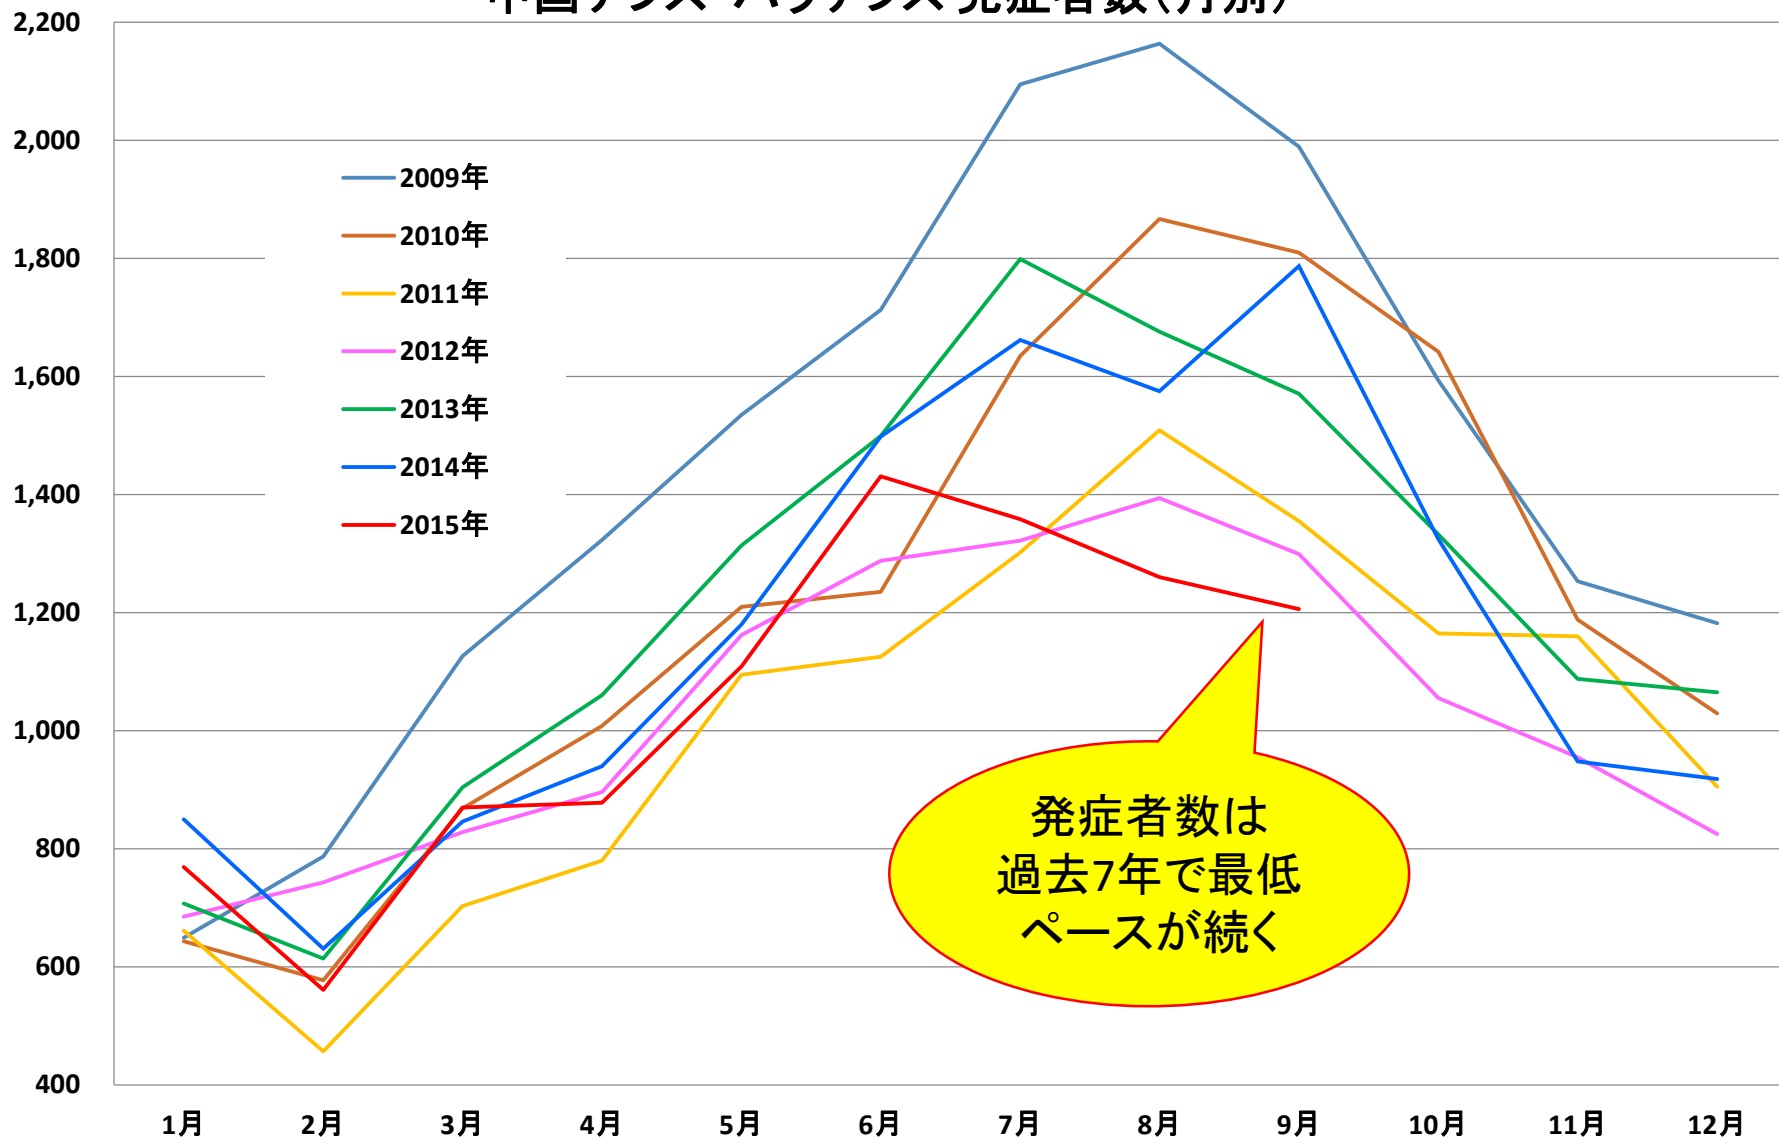

(中国乙14)  
腸チフスパラチフス発生推移

発表：2015年10月10日衛生計生委

作成：2015年10月13日

日中医療衛生情報研究所

# 乙14：腸チフス・パラチフス

## 中国チフス・パラチフス 発症者数(月別)

発症者数は  
過去7年で最低  
ペースが続く