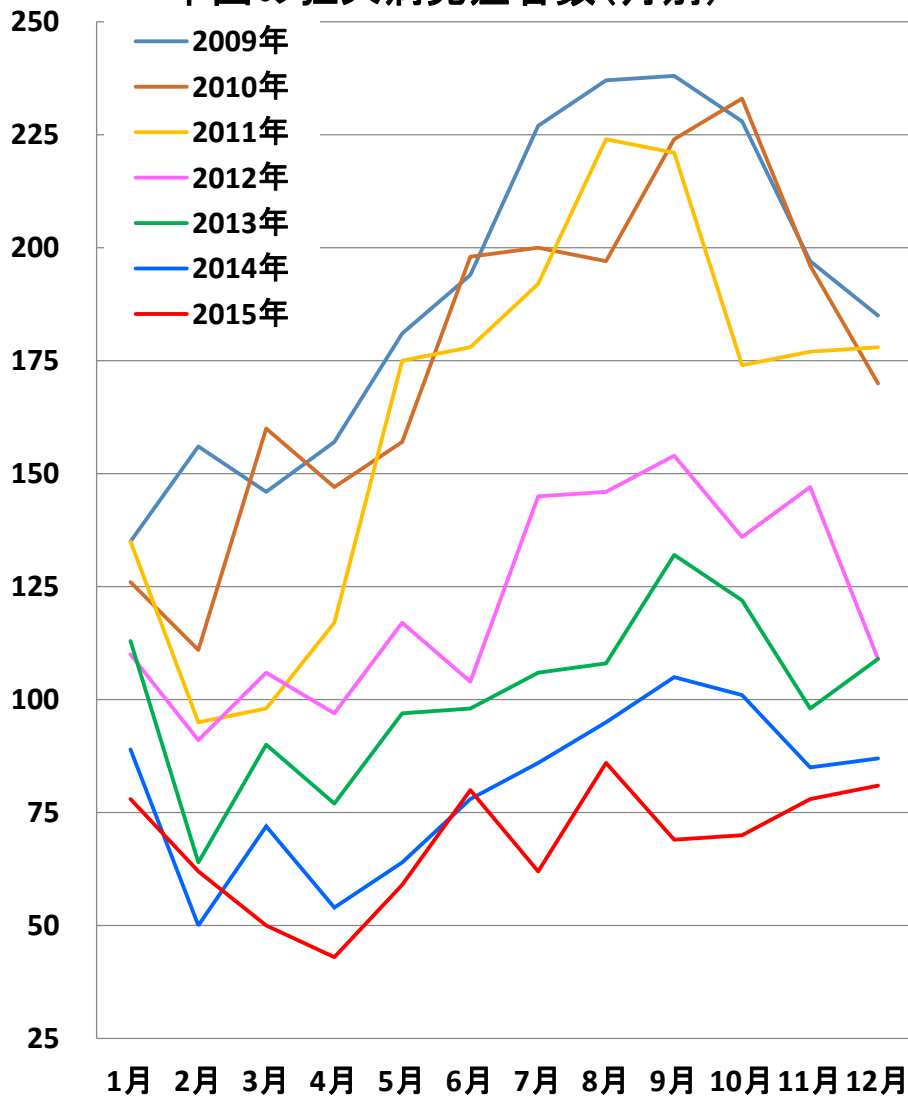

(中国乙08)  
狂犬病発生推移

発表：2016年01月11日衛生計生委

作成：2016年01月27日

日中医療衛生情報研究所

# 乙08：狂犬病

## 中国の狂犬病発症者数(月別)