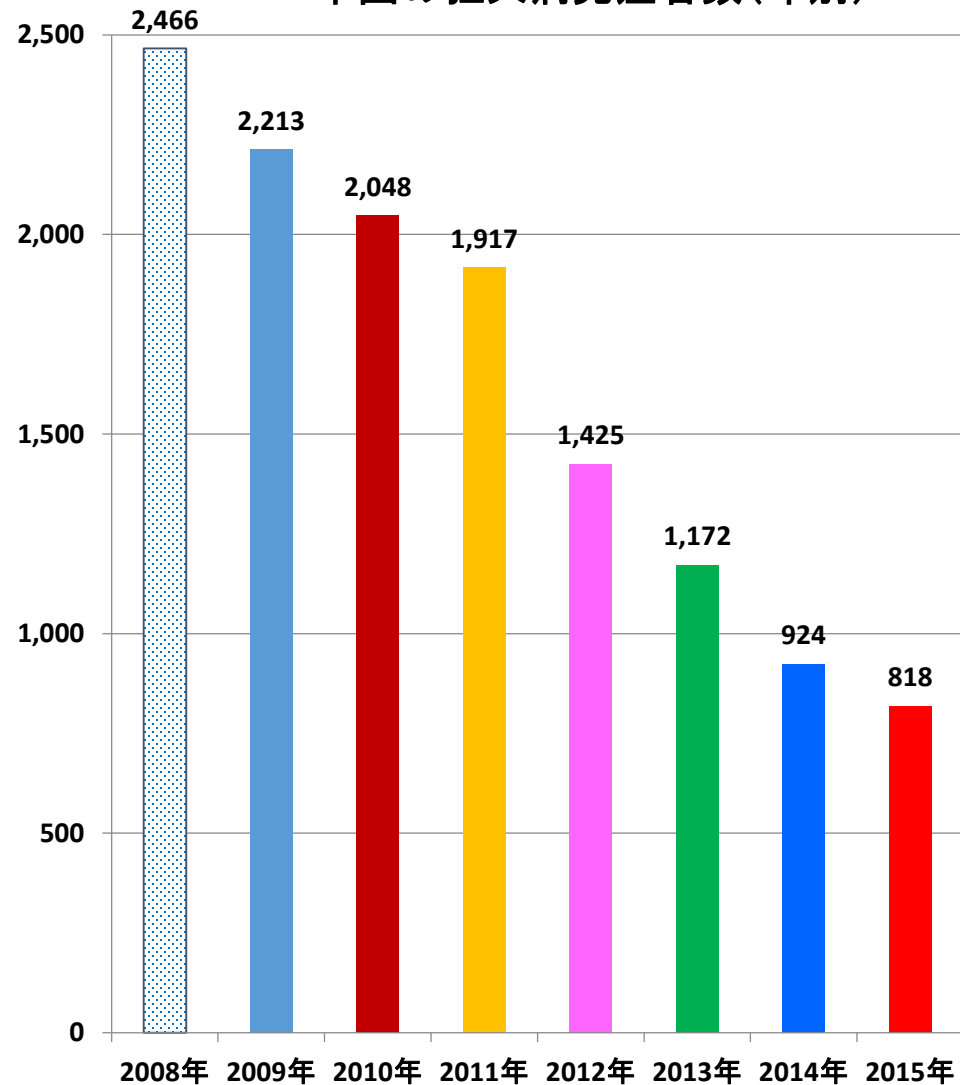

乙08：狂犬病

中国の狂犬病発症者数(年別)