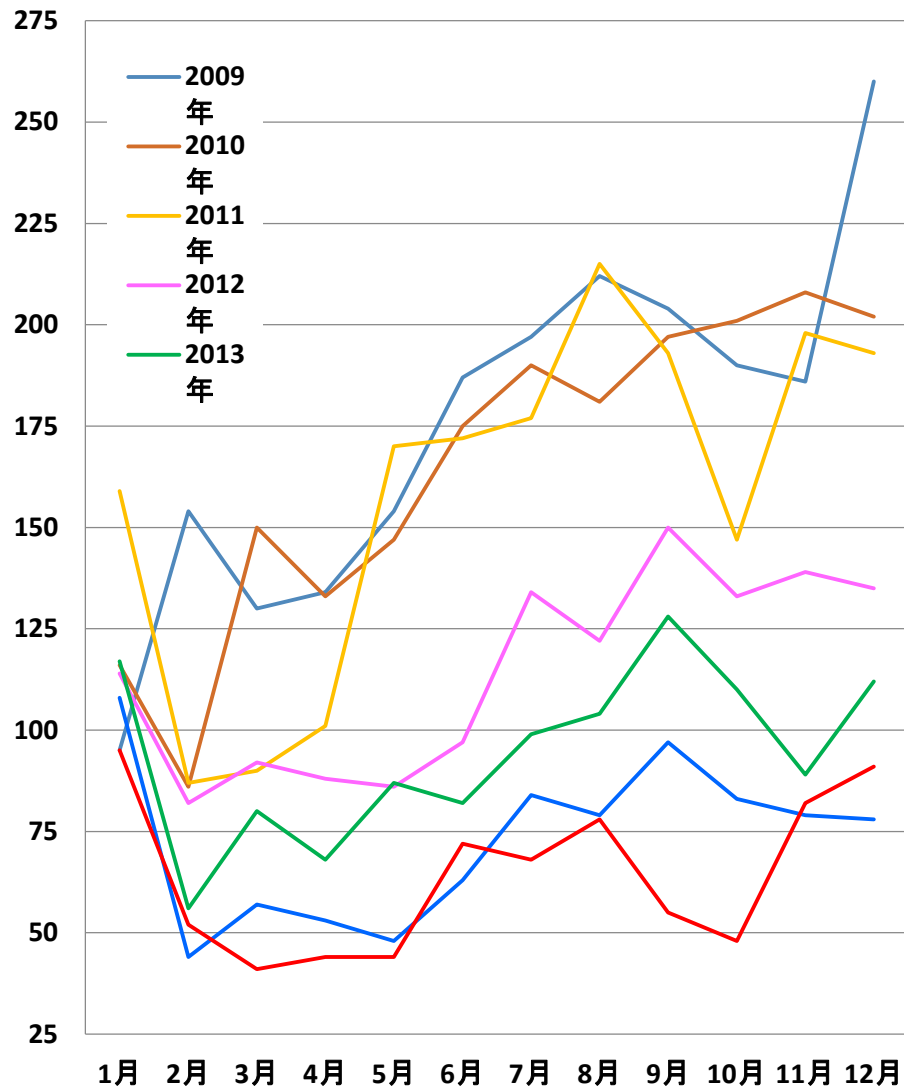

中国の狂犬病死亡者数(月別)