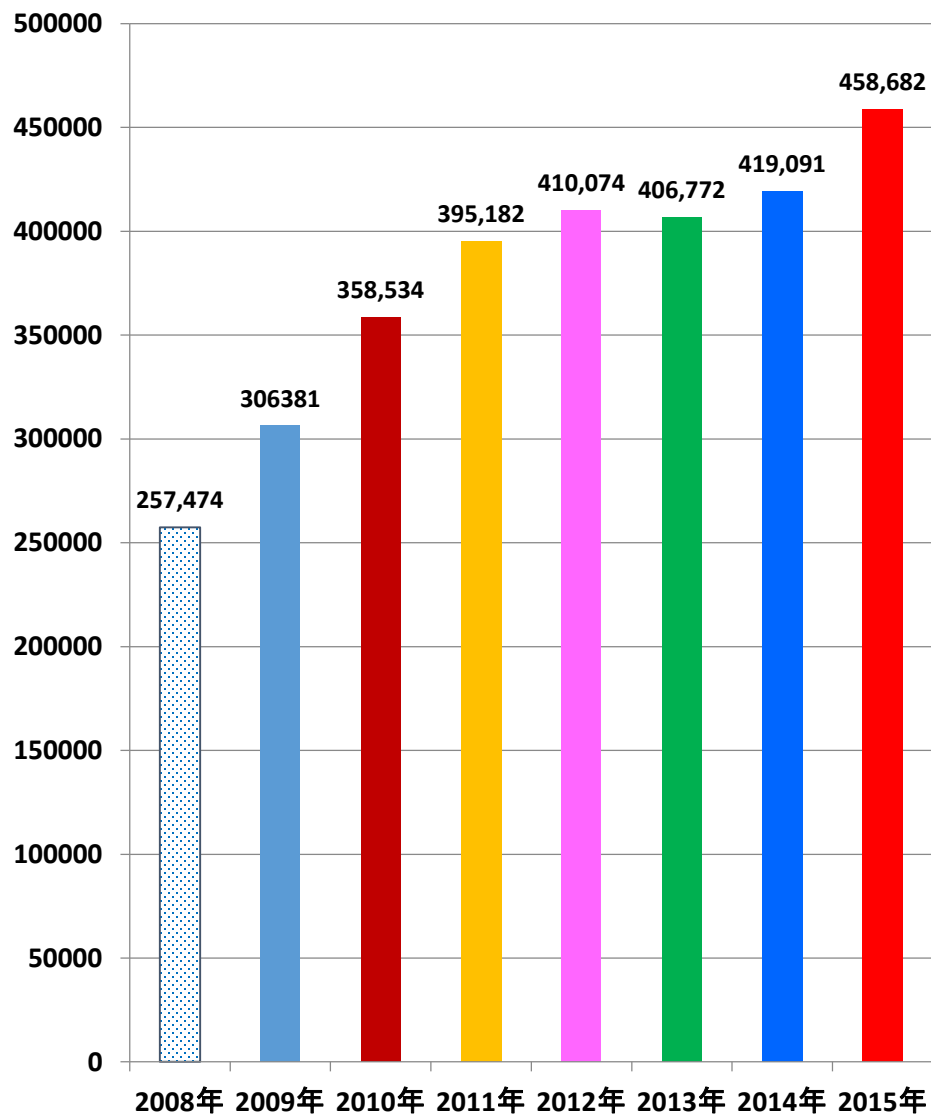

(中国乙22) 梅毒 発生推移

発表：2016年01月11日衛生計生委

作成：2016年01月27日

日中医療衛生情報研究所

乙22：梅毒

乙22：梅毒

中国の梅毒発症者数(年別)

中国の梅毒死亡者数(年別)