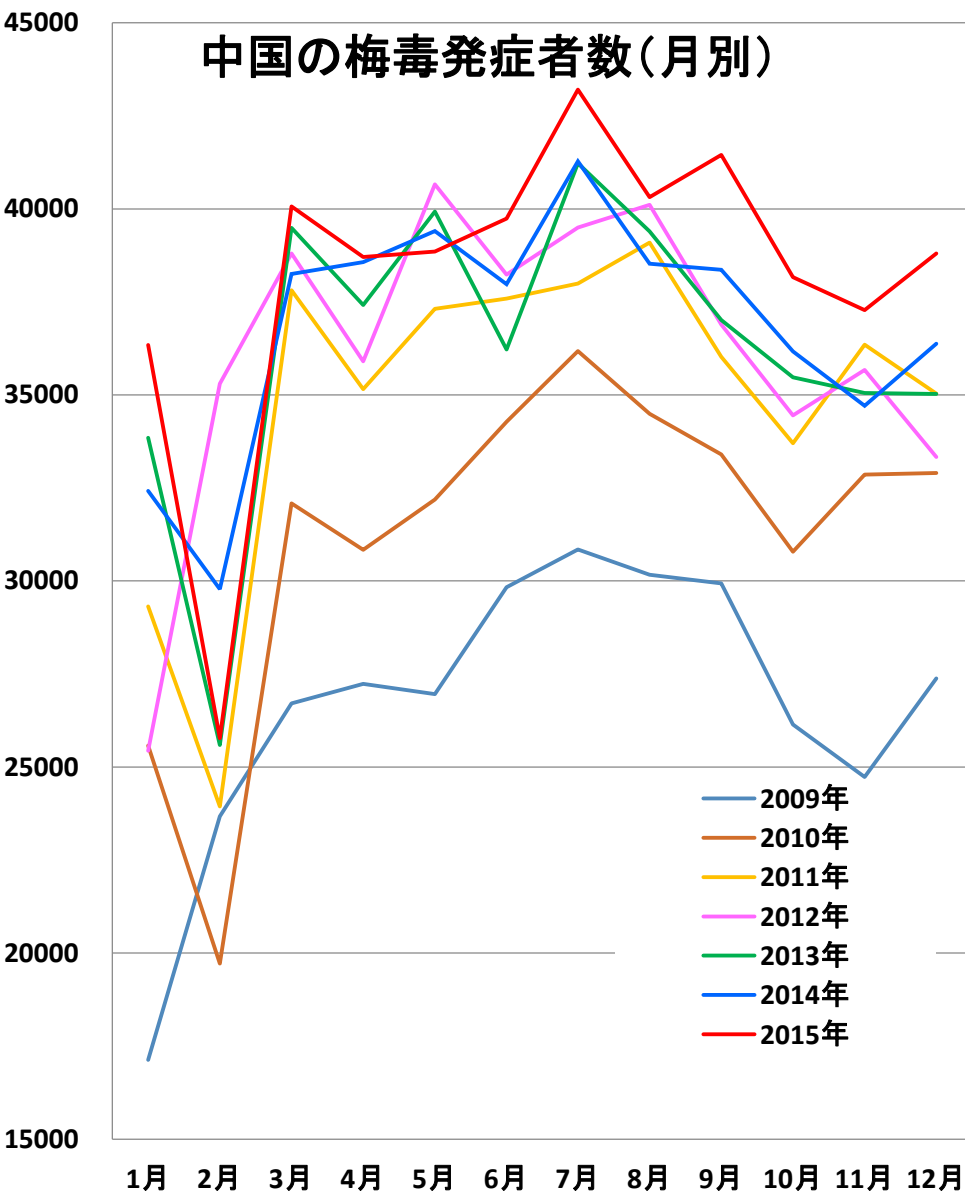

(中国乙22) 梅毒 発生推移

発表：2016年01月11日衛生計生委

作成：2016年01月27日

日中医療衛生情報研究所

乙22：梅毒

乙22：梅毒

中国の梅毒発症者数(年別)

中国の梅毒死亡者数(年別)