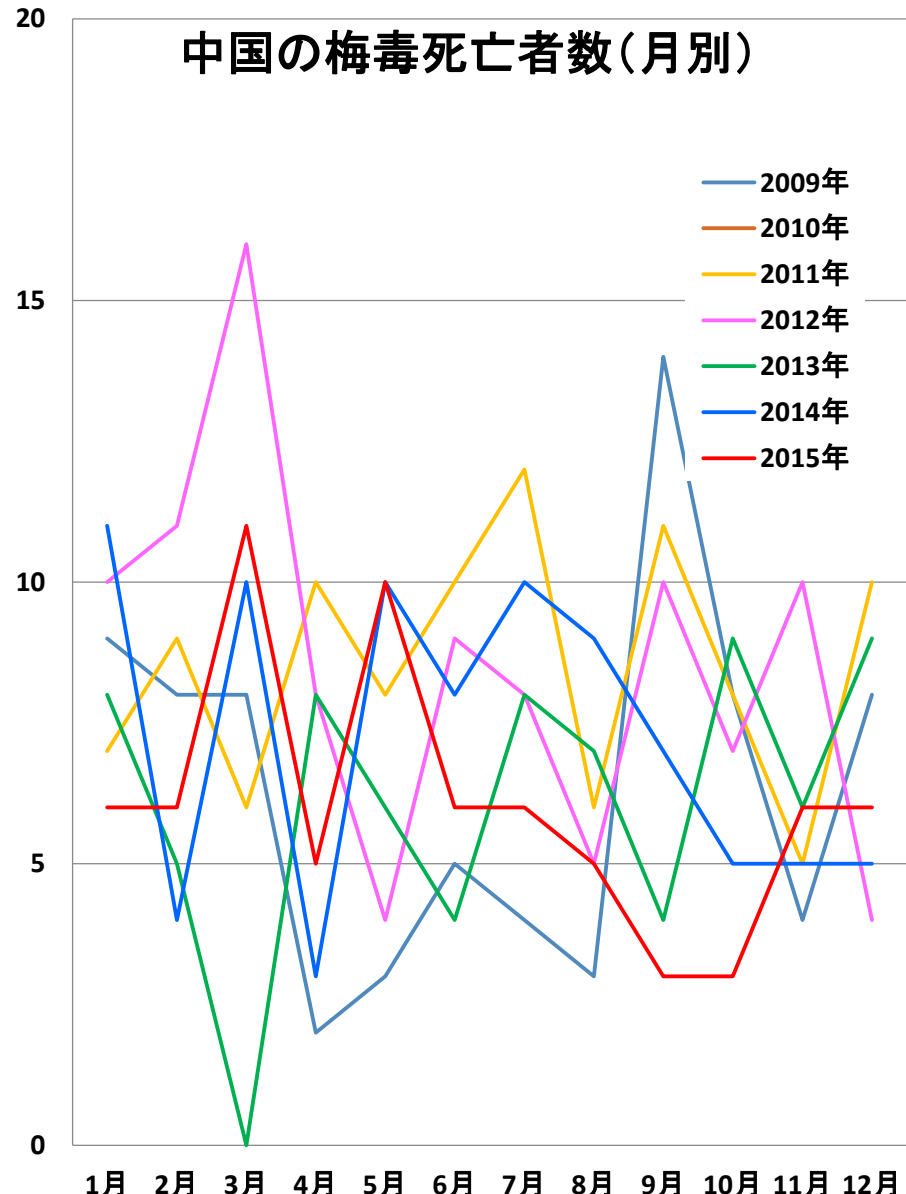

(中国乙22) 梅毒 発生推移

発表：2016年01月11日衛生計生委

作成：2016年01月27日

日中医療衛生情報研究所

乙22：梅毒

乙22：梅毒

中国の梅毒発症者数(年別)

中国の梅毒死亡者数(年別)