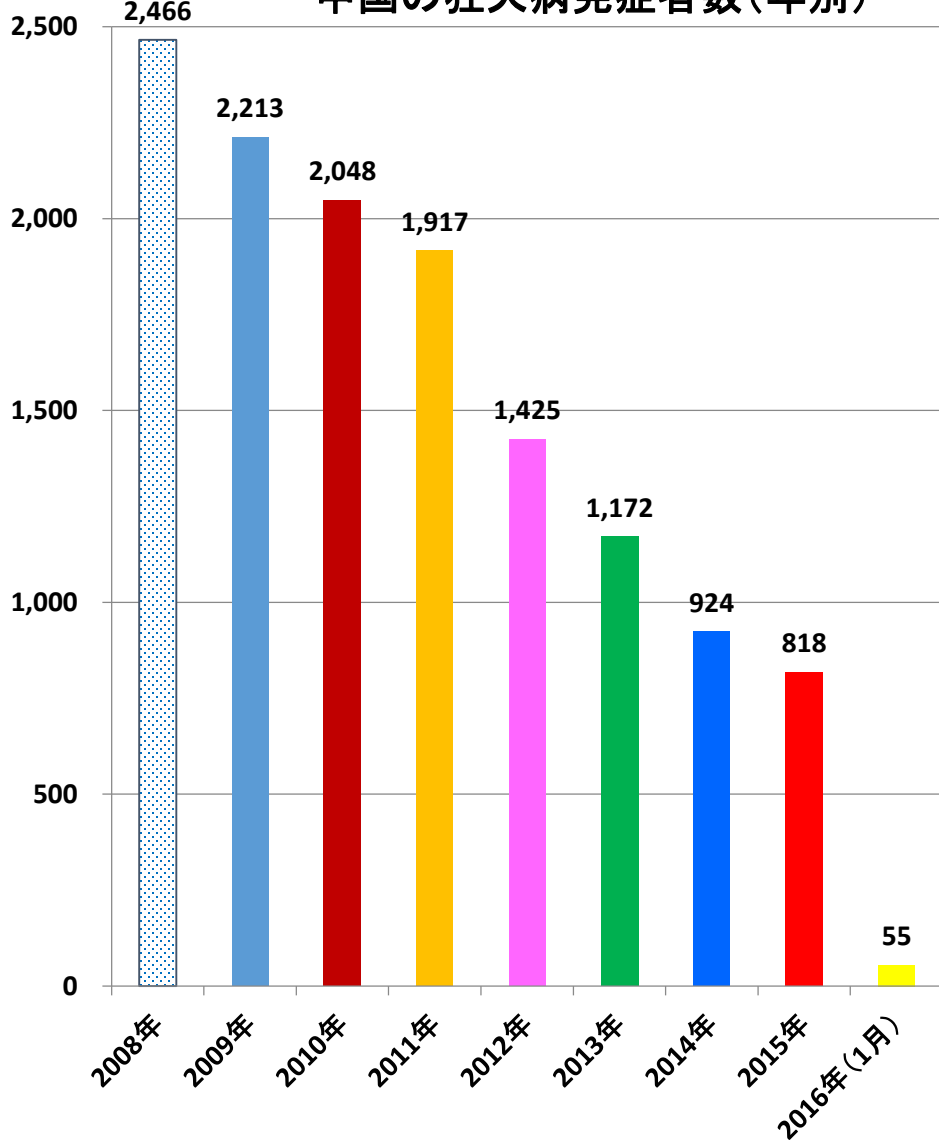

(中国乙08)
狂犬病発生推移

発表：2016年02月03日衛生計生委

作成：2016年02月14日

日中医療衛生情報研究所

乙08：狂犬病

中国の狂犬病発症者数(月別)

中国の狂犬病死亡者数(月別)

乙08：狂犬病

中国の狂犬病発症者数(年別)

中国の狂犬病死亡者数(年別)