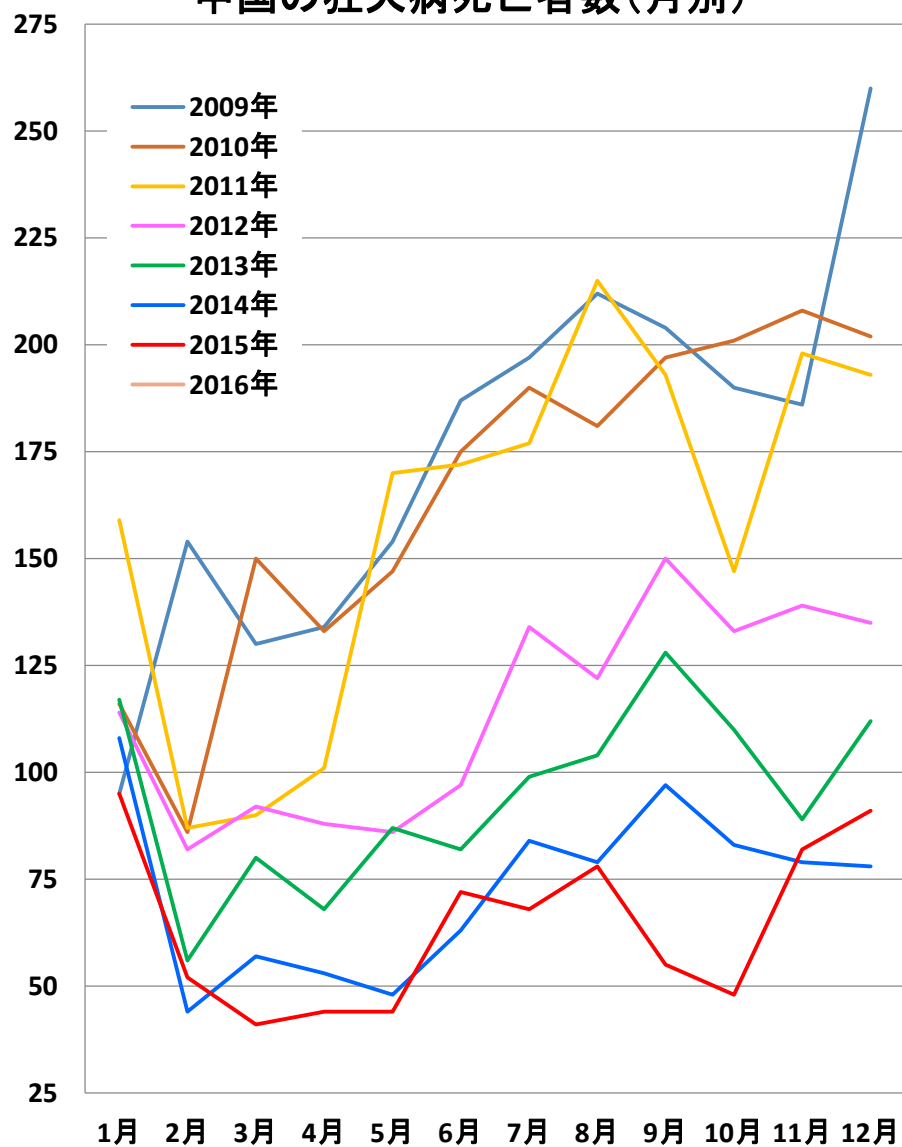

(中国乙08)
狂犬病発生推移

発表：2016年02月03日衛生計生委

作成：2016年02月14日

日中医療衛生情報研究所

乙08：狂犬病

中国の狂犬病発症者数(月別)

中国の狂犬病死亡者数(月別)

乙08：狂犬病

中国の狂犬病発症者数(年別)

中国の狂犬病死亡者数(年別)