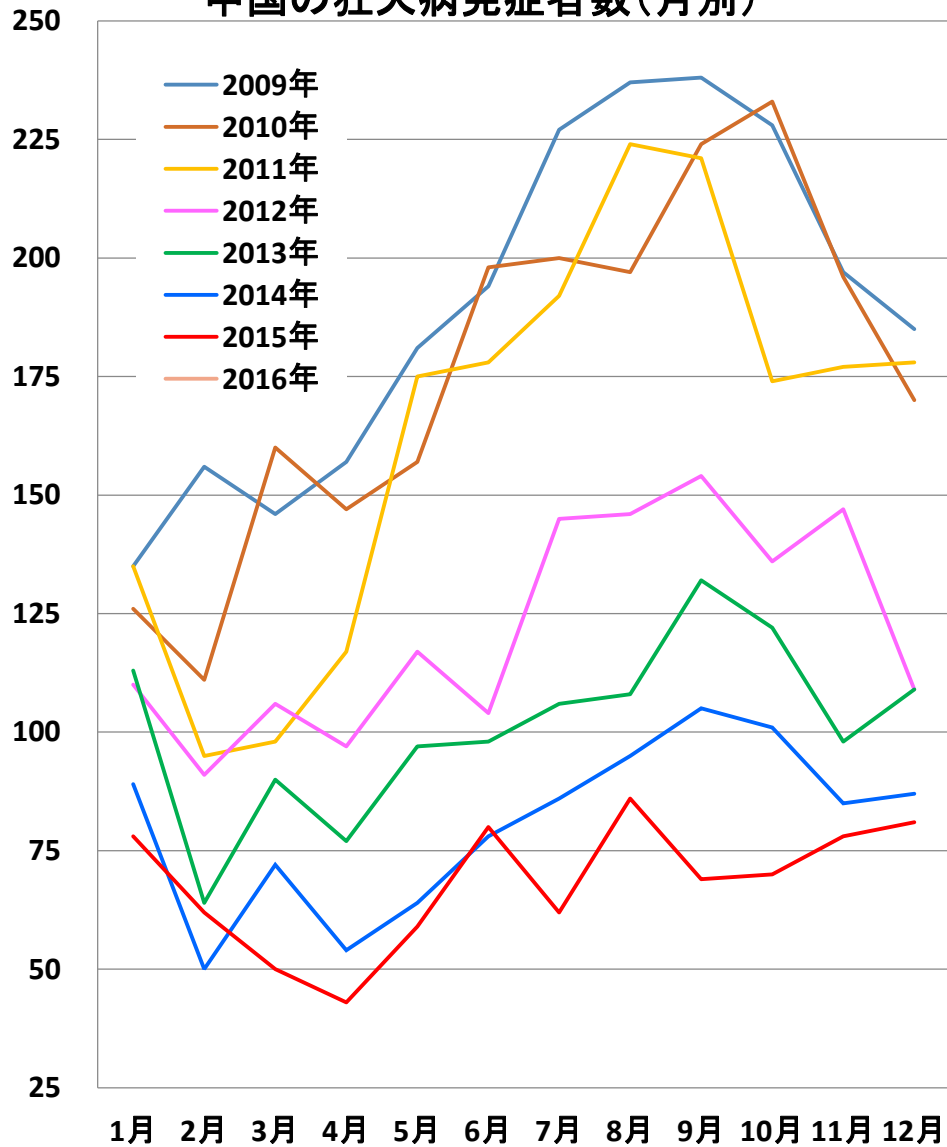

(中国乙08)
狂犬病発生推移

発表：2016年02月03日衛生計生委

作成：2016年02月14日

日中医療衛生情報研究所

乙08：狂犬病

中国の狂犬病発症者数(月別)

中国の狂犬病死亡者数(月別)

乙08：狂犬病

中国の狂犬病発症者数(年別)

中国の狂犬病死亡者数(年別)