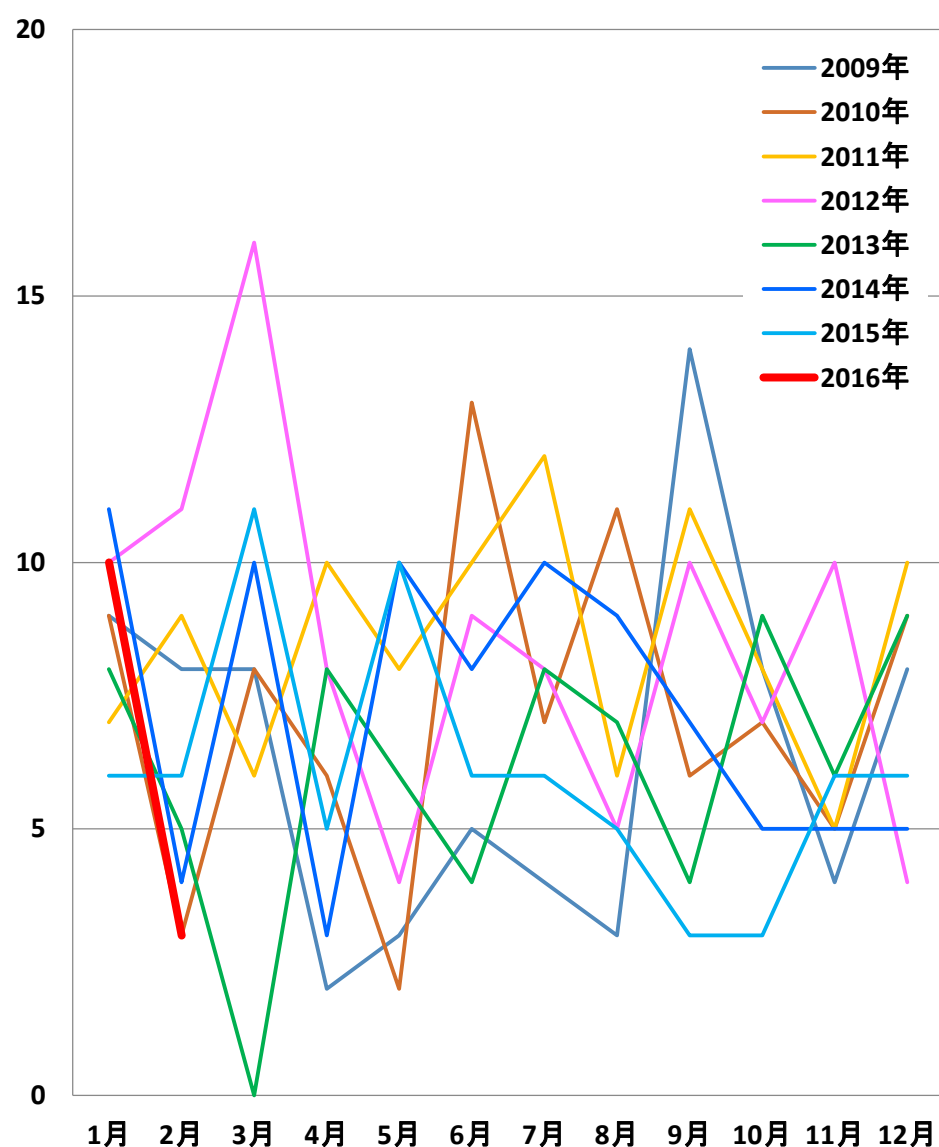

# (中国乙22) 梅毒 発生推移

発表：2016年03月11日衛生計生委

作成：2016年03月28日

日中医療衛生情報研究所

# 乙22：梅毒

## 中国の梅毒発症者数(月別)

## 中国の梅毒死亡者数(月別)