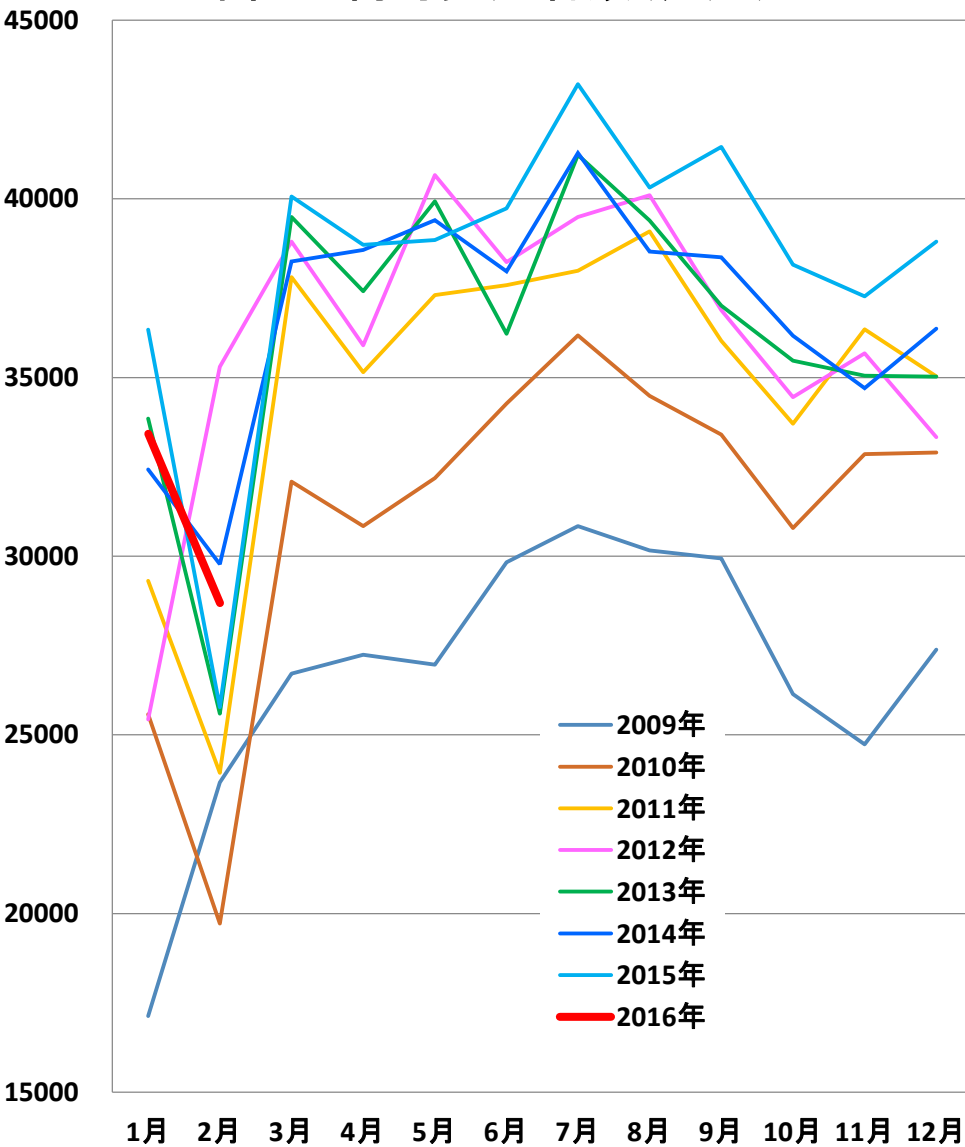

# (中国乙22) 梅毒 発生推移

発表：2016年03月11日衛生計生委

作成：2016年03月28日

日中医療衛生情報研究所

# 乙22：梅毒

## 中国の梅毒発症者数(月別)

## 中国の梅毒死亡者数(月別)