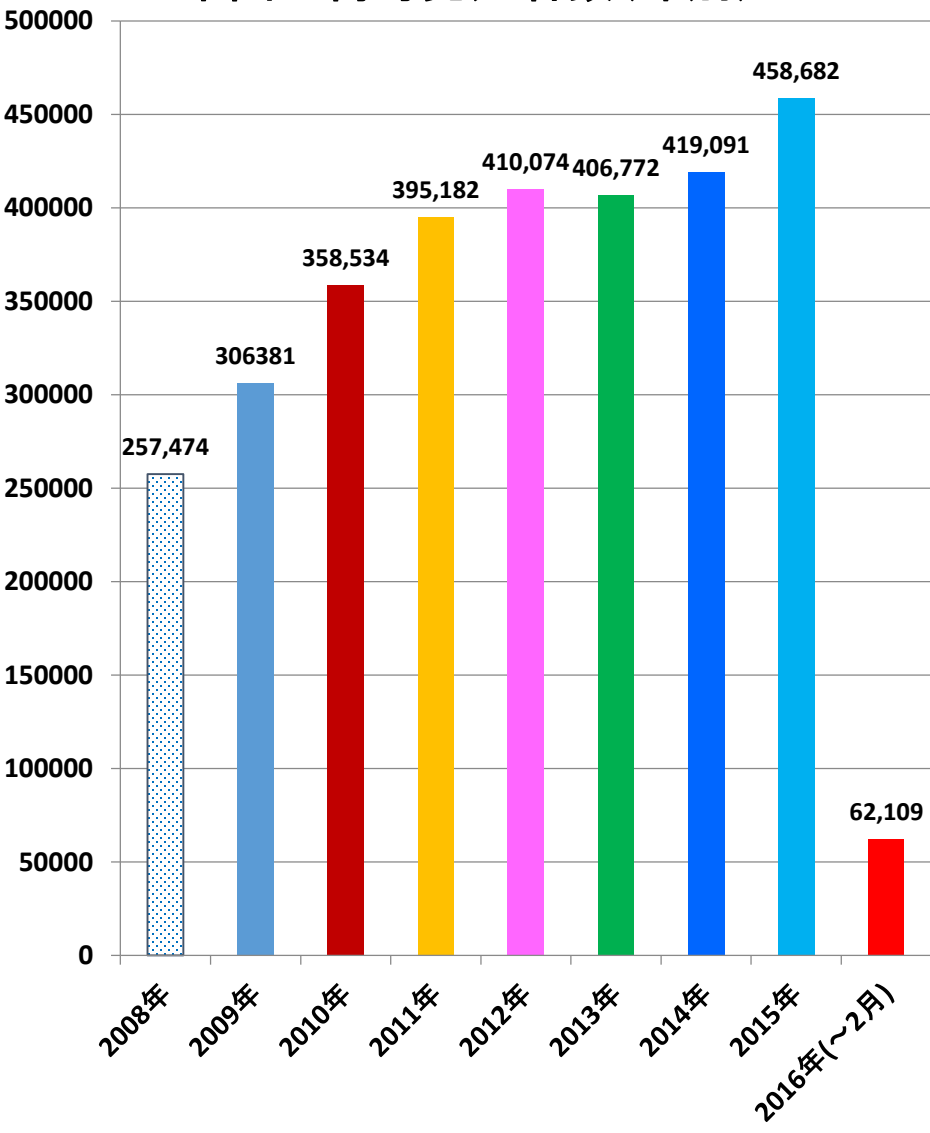

乙22：梅毒

中国の梅毒発症者数(年別)