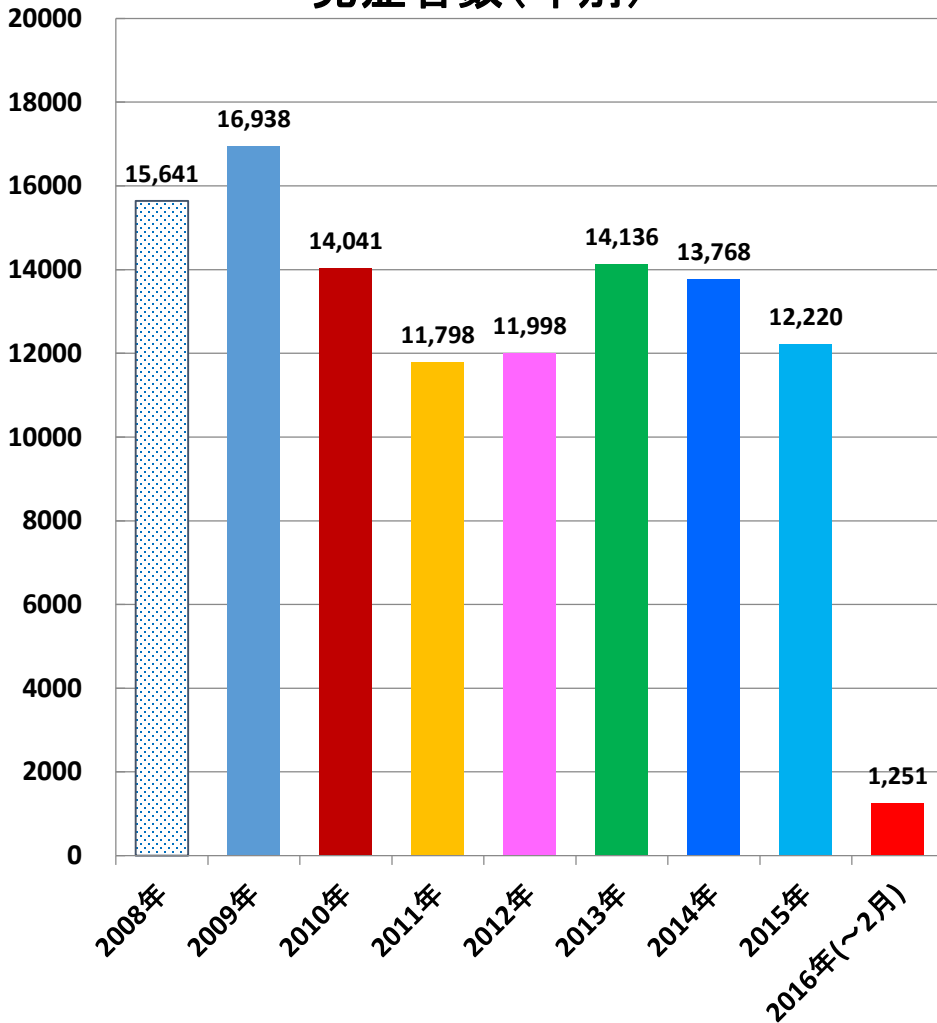

(中国乙14)
腸チフスパラチフス発生推移

発表：2016年03月11日衛生計生委

作成：2016年03月28日

日中医療衛生情報研究所

乙14: 腸チフス・パラチフス

中国チフス・パラチフス 発症者数(月別)

乙14：腸チフス・パラチフス(年度別)

中国チフス・パラチフス 発症者数(年別)

中国チフス・パラチフス 死亡者数(年別)