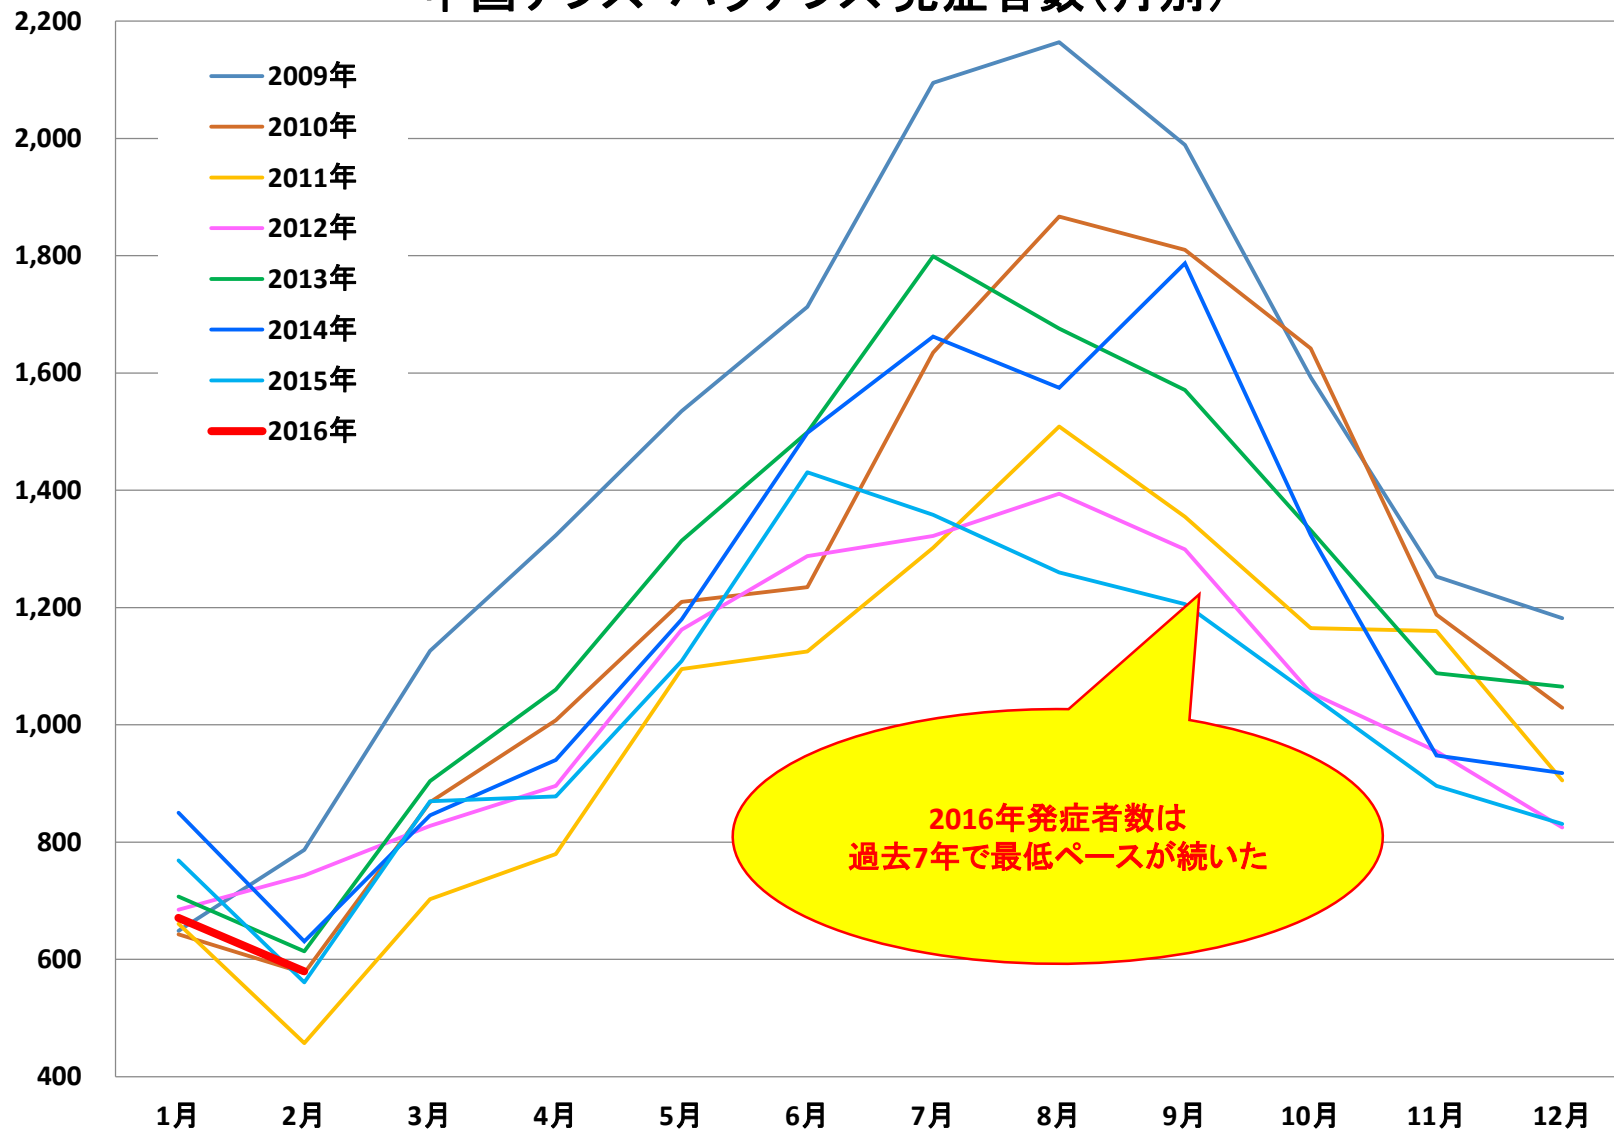

(中国乙14)
腸チフスパラチフス発生推移

発表：2016年03月11日衛生計生委

作成：2016年03月28日

日中医療衛生情報研究所

乙14: 腸チフス・パラチフス

中国チフス・パラチフス 発症者数(月別)

乙14：腸チフス・パラチフス(年度別)

中国チフス・パラチフス 発症者数(年別)

中国チフス・パラチフス 死亡者数(年別)