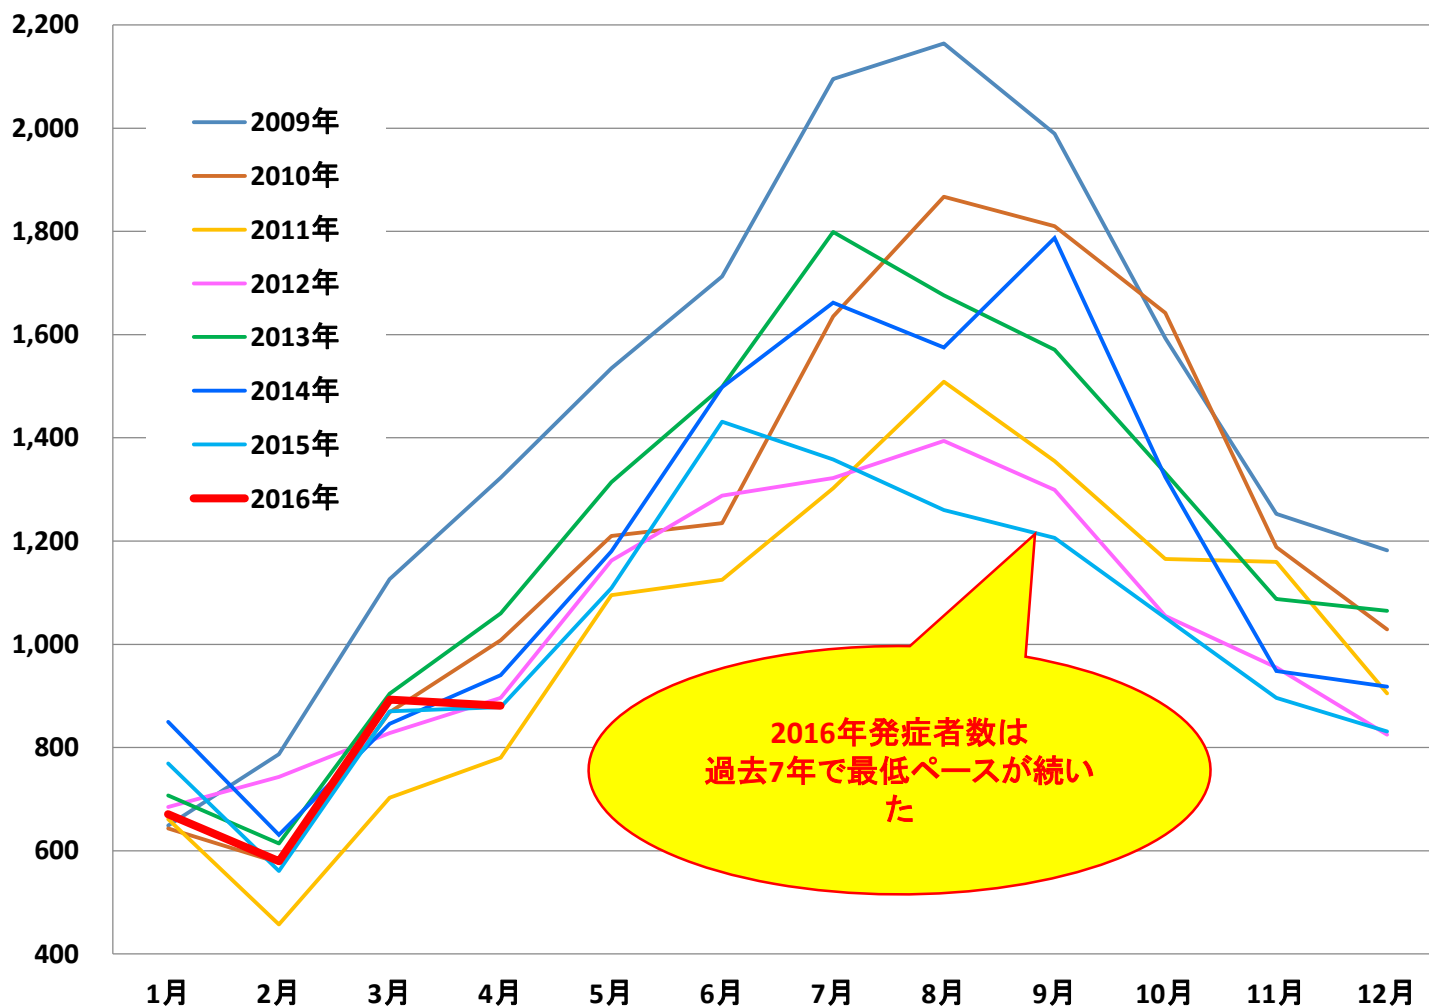

(中国乙14)
腸チフスパラチフス発生推移

発表：2016年05月11日衛生計生委

作成：2016年05月27日

日中医療衛生情報研究所

乙14: 腸チフス・パラチフス

中国チフス・パラチフス 発症者数(月別)

2016年発症者数は
過去7年で最低ペースが続いた

乙14：腸チフス・パラチフス(年度別)