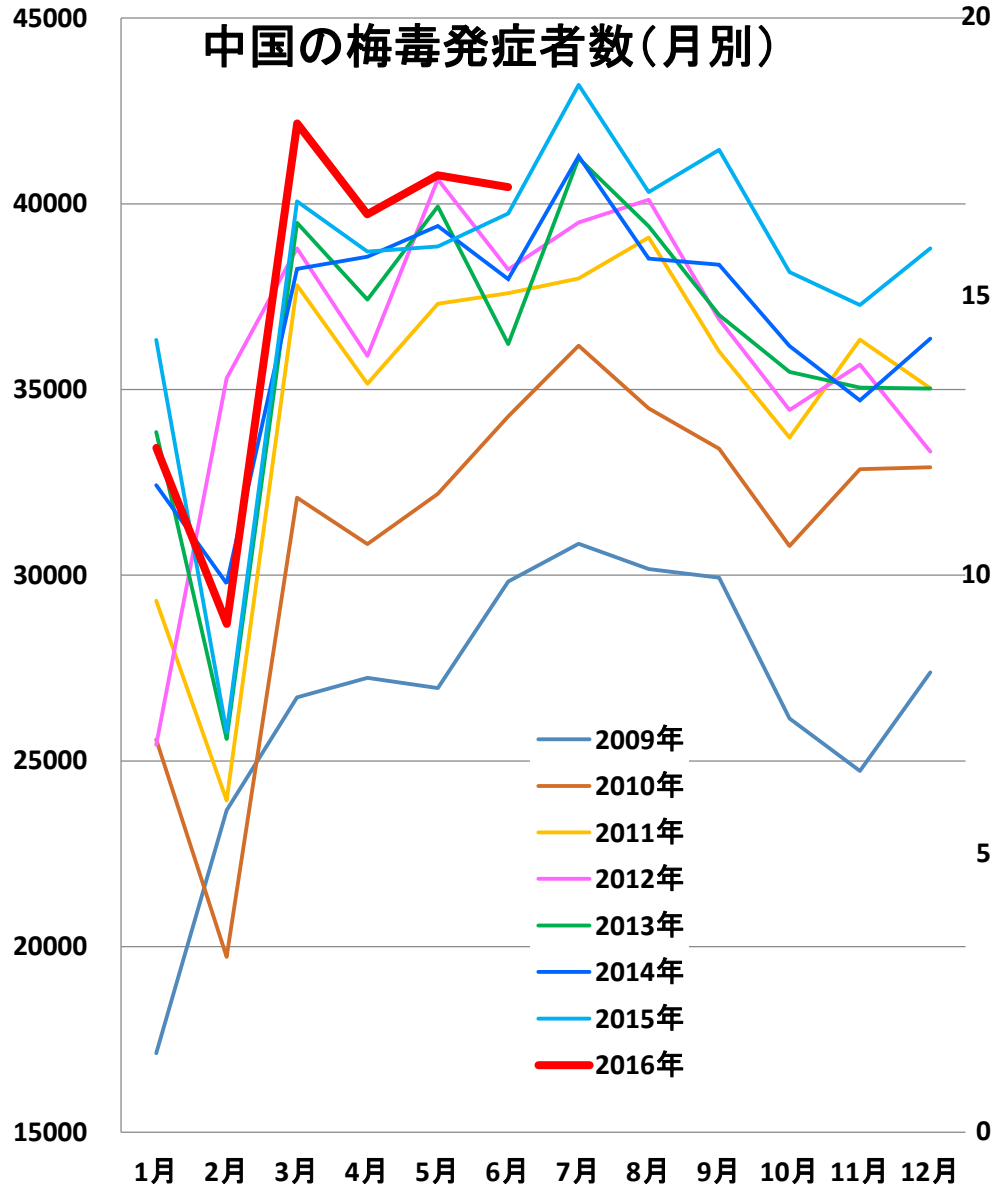

(中国乙22) 梅毒 発生推移

発表：2016年07月12日衛生計生委

作成：2016年08月16日

日中医療衛生情報研究所

乙22：梅毒

中国の梅毒発症者数(月別)

中国の梅毒死亡者数(月別)

乙22：梅毒

中国の梅毒発症者数(年別)

中国の梅毒死亡者数(年別)