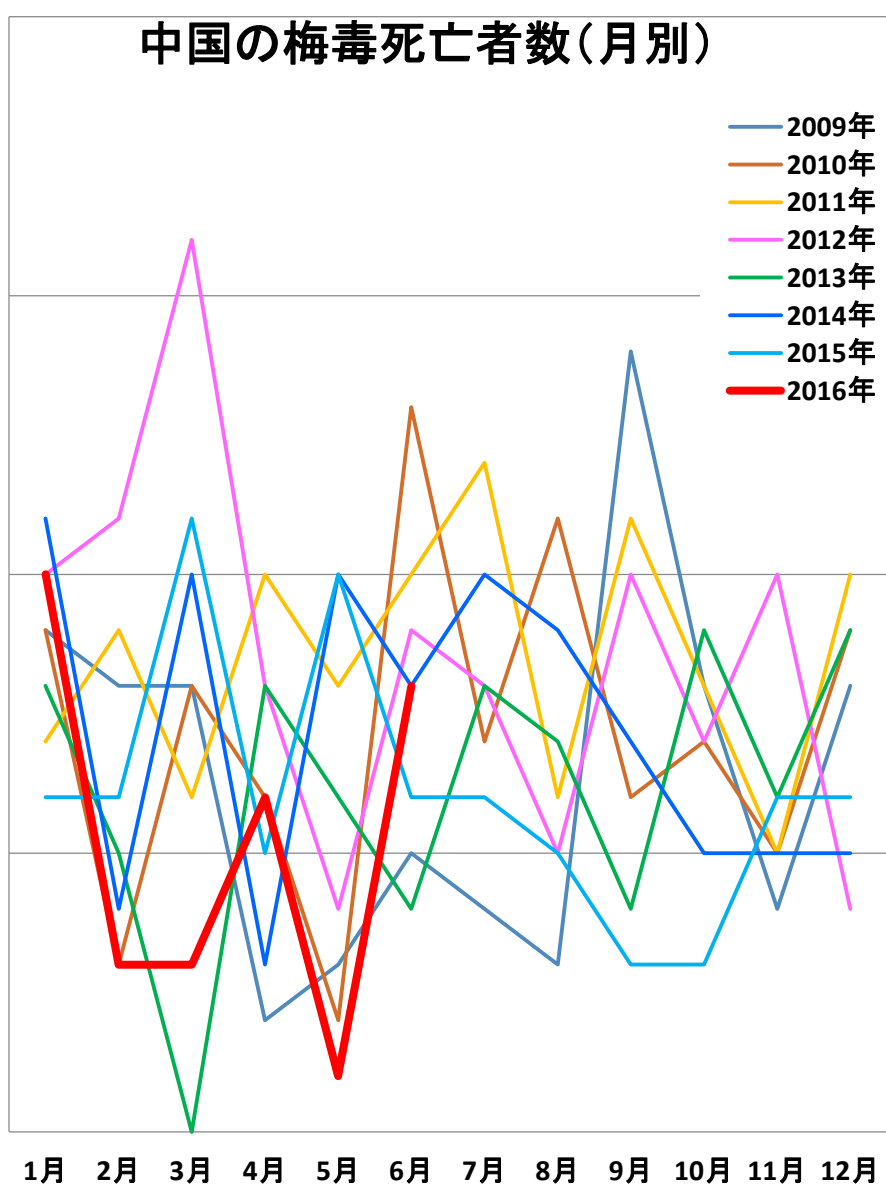

(中国乙22) 梅毒 発生推移

発表：2016年07月12日衛生計生委

作成：2016年08月16日

日中医療衛生情報研究所

乙22：梅毒

中国の梅毒発症者数(月別)

中国の梅毒死亡者数(月別)

乙22：梅毒

中国の梅毒発症者数(年別)

中国の梅毒死亡者数(年別)