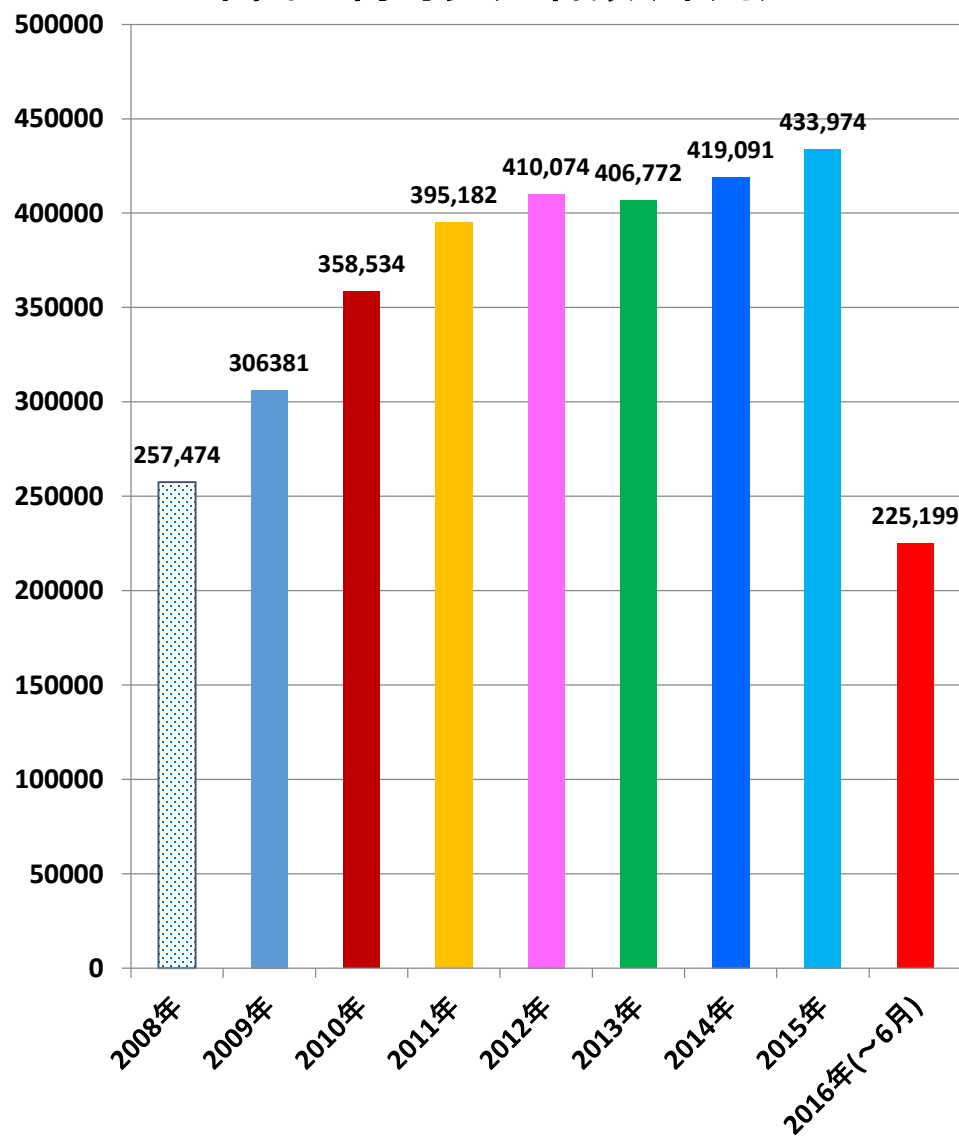

(中国乙22) 梅毒 発生推移

発表：2016年07月12日衛生計生委

作成：2016年08月16日

日中医療衛生情報研究所

乙22：梅毒

中国の梅毒発症者数(月別)

中国の梅毒死亡者数(月別)

乙22：梅毒

中国の梅毒発症者数(年別)

中国の梅毒死亡者数(年別)