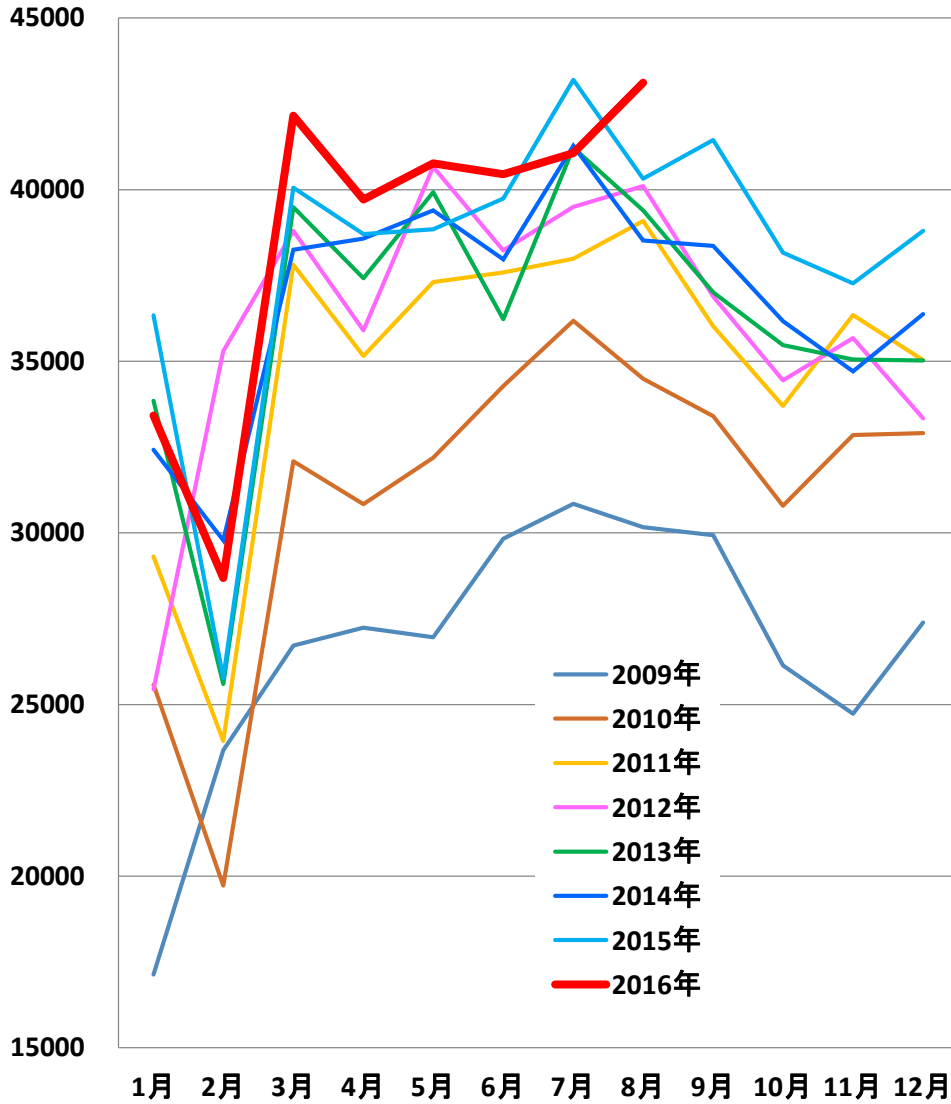

(中国乙22) 梅毒 発生推移

発表：2016年08月11日衛生計生委

作成：2016年08月17日

日中医療衛生情報研究所

乙22：梅毒

中国の梅毒発症者数(月別)

中国の梅毒死亡者数(月別)

乙22：梅毒

中国の梅毒発症者数(年別)

中国の梅毒死亡者数(年別)