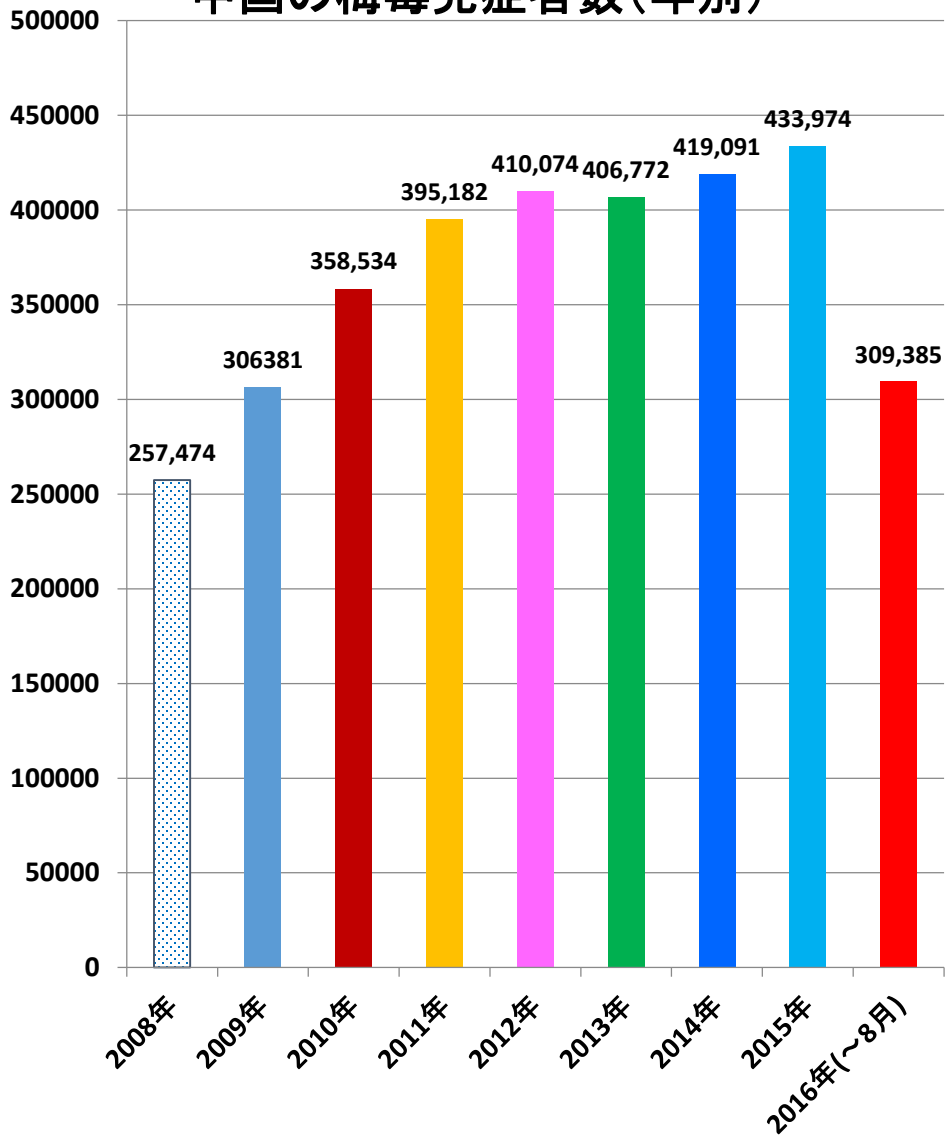

(中国乙22) 梅毒 発生推移

発表：2016年08月11日衛生計生委

作成：2016年08月17日

日中医療衛生情報研究所

乙22：梅毒

中国の梅毒発症者数(月別)

中国の梅毒死亡者数(月別)

乙22：梅毒

中国の梅毒発症者数(年別)

中国の梅毒死亡者数(年別)