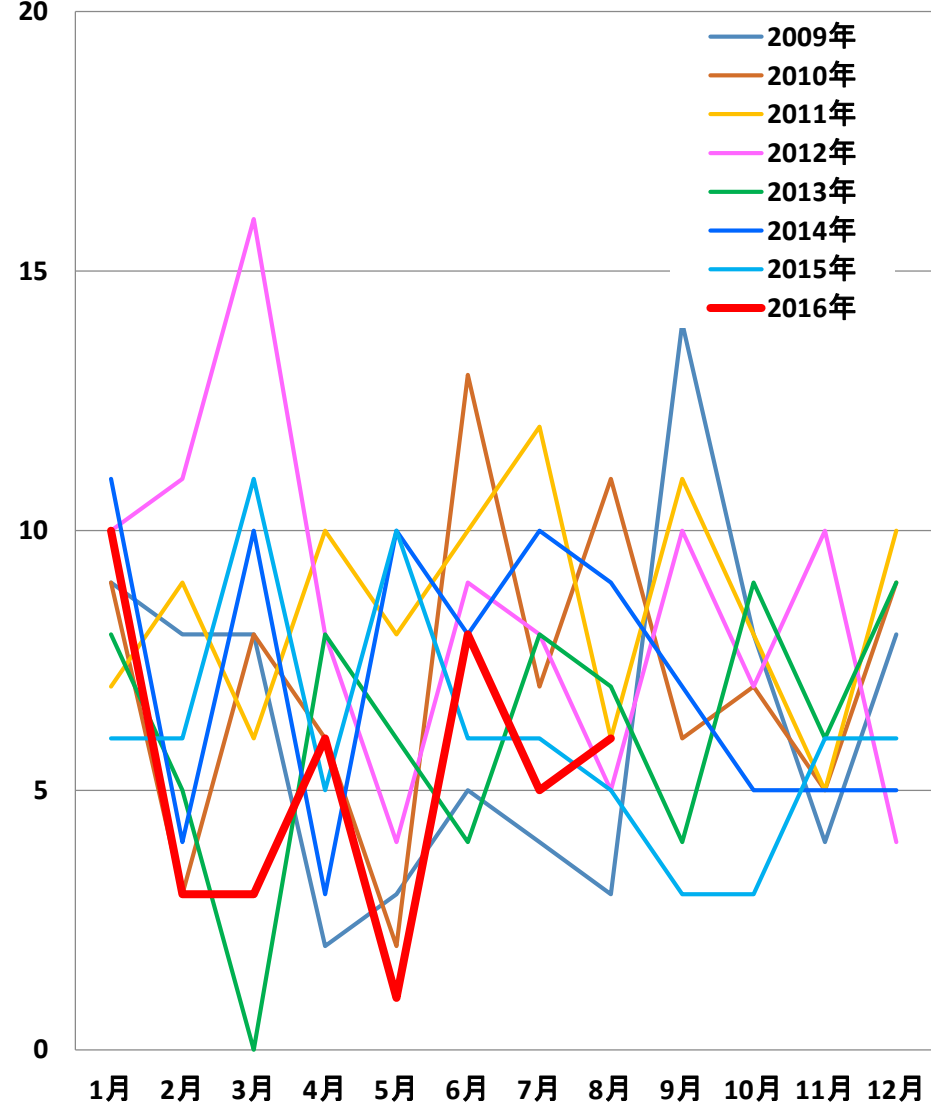

(中国乙22) 梅毒 発生推移

発表：2016年08月11日衛生計生委

作成：2016年08月17日

日中医療衛生情報研究所

乙22：梅毒

中国の梅毒発症者数(月別)

中国の梅毒死亡者数(月別)

乙22：梅毒

中国の梅毒発症者数(年別)

中国の梅毒死亡者数(年別)