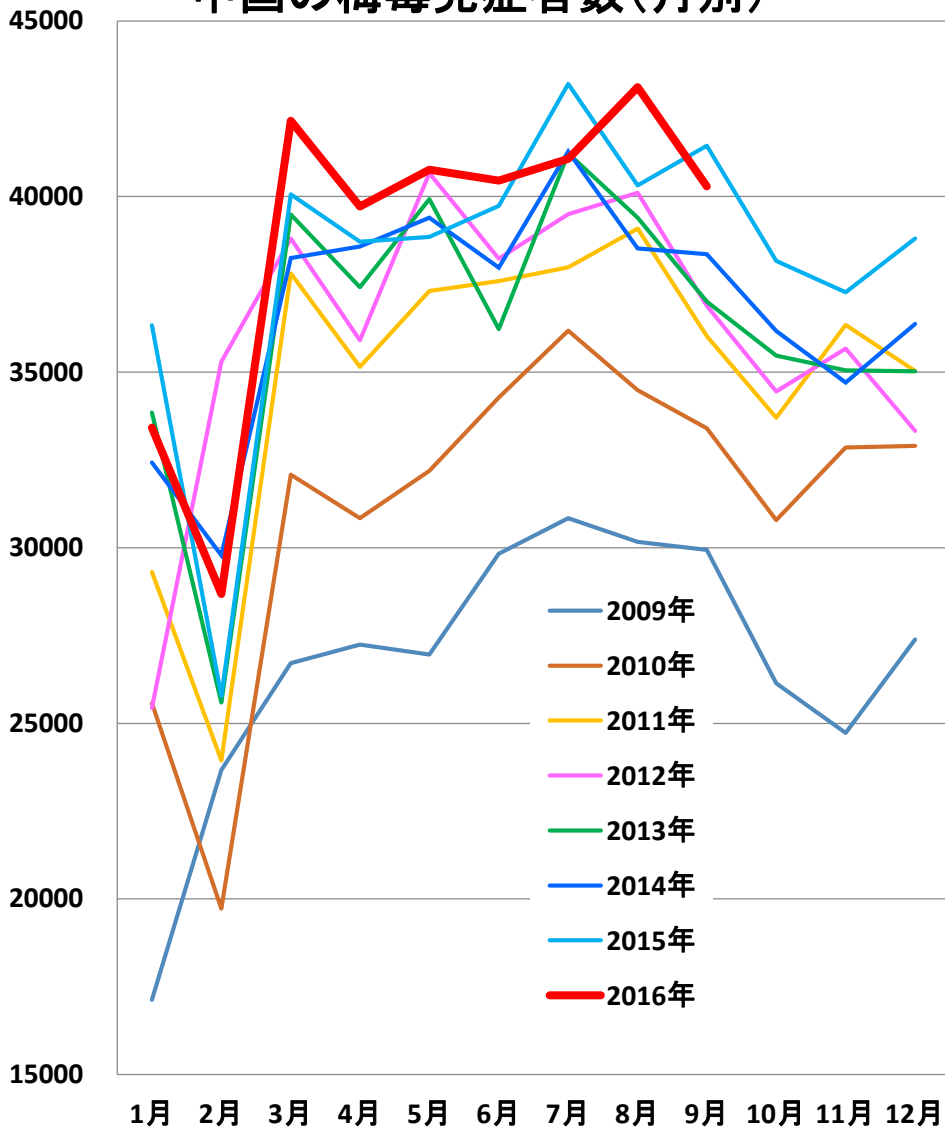

(中国乙22) 梅毒 発生推移

発表：2016年10月11日衛生計生委

作成：2016年10月13日

日中医療衛生情報研究所

乙22：梅毒

中国の梅毒発症者数(月別)

中国の梅毒死亡者数(月別)

乙22：梅毒

中国の梅毒発症者数(年別)

中国の梅毒死亡者数(年別)