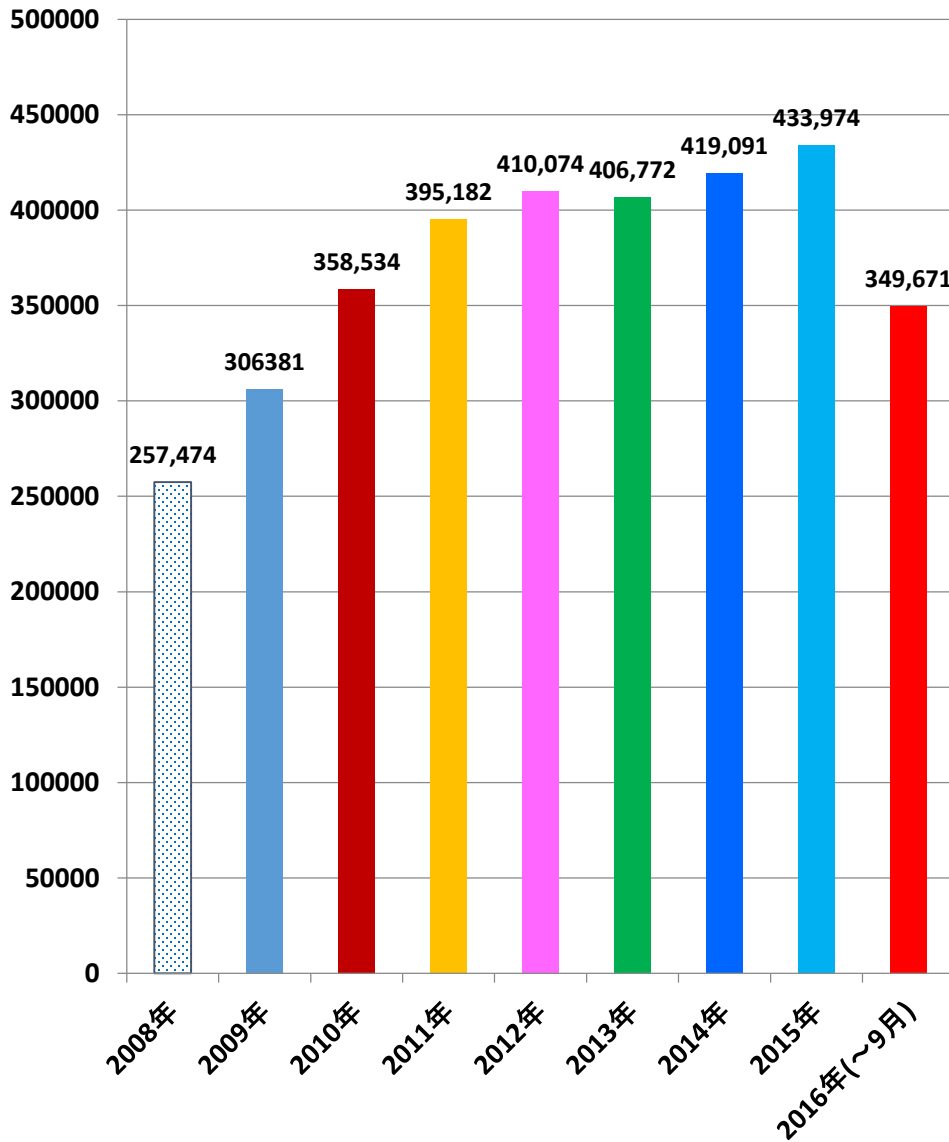

(中国乙22) 梅毒 発生推移

発表：2016年10月11日衛生計生委

作成：2016年10月13日

日中医療衛生情報研究所

乙22：梅毒

中国の梅毒発症者数(月別)

中国の梅毒死亡者数(月別)

乙22：梅毒

中国の梅毒発症者数(年別)

中国の梅毒死亡者数(年別)