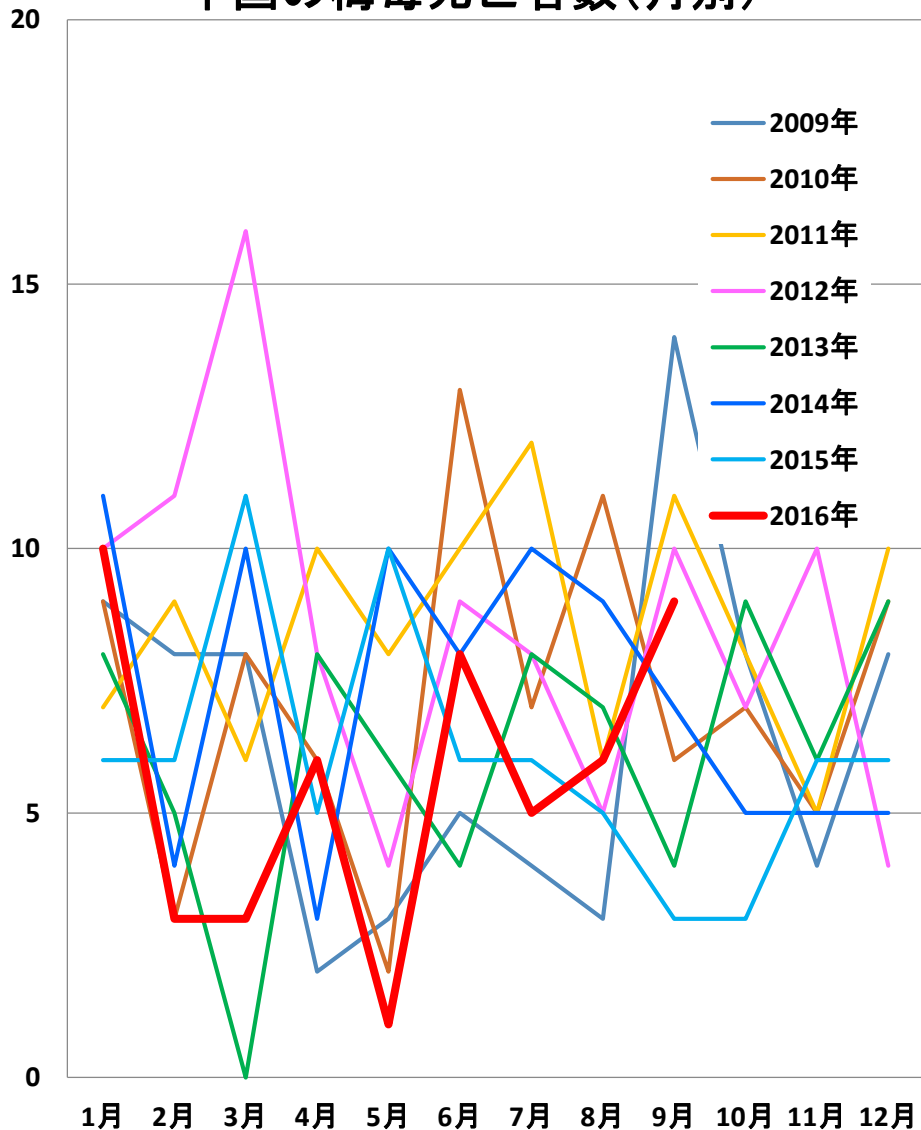

(中国乙22) 梅毒 発生推移

発表：2016年10月11日衛生計生委

作成：2016年10月13日

日中医療衛生情報研究所

乙22：梅毒

中国の梅毒発症者数(月別)

中国の梅毒死亡者数(月別)

乙22：梅毒

中国の梅毒発症者数(年別)

中国の梅毒死亡者数(年別)