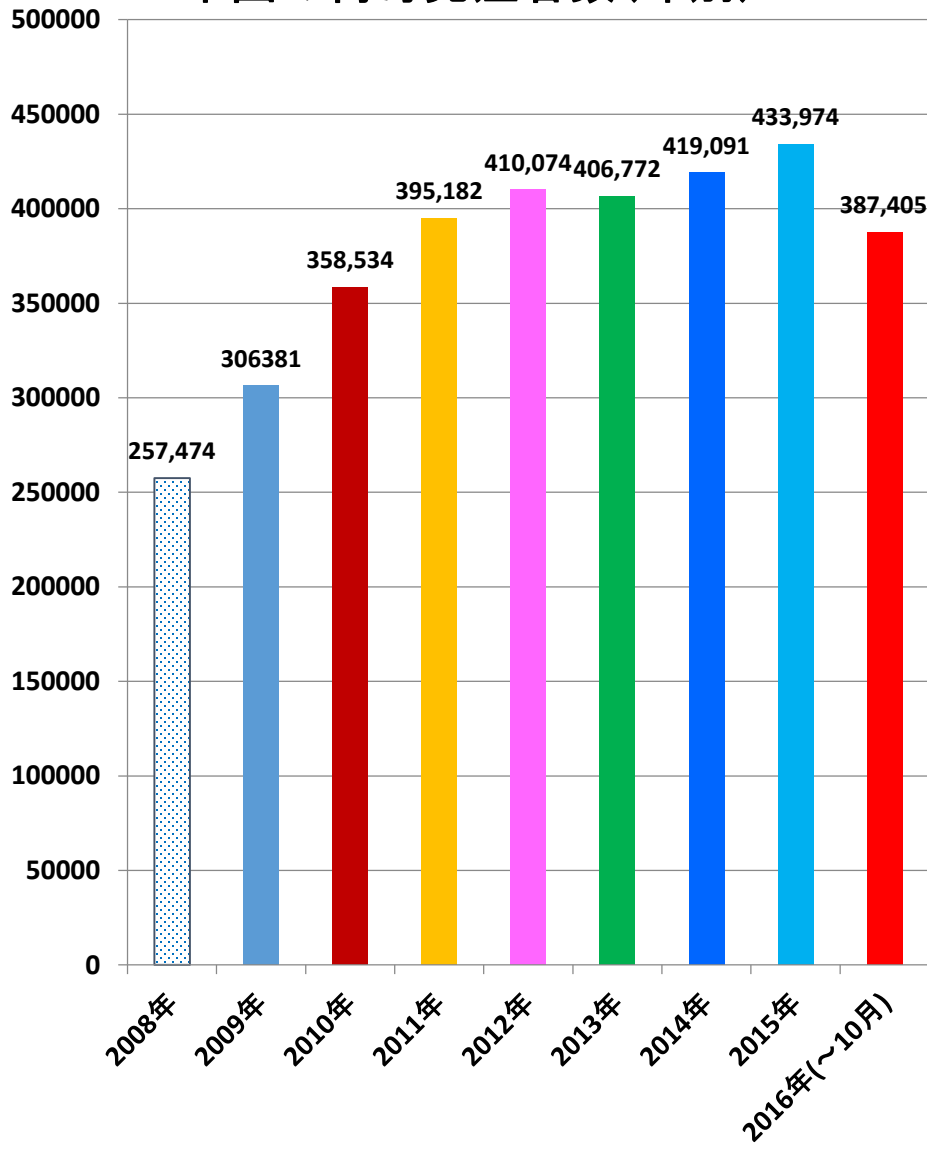

乙22：梅毒

中国の梅毒発症者数(年別)