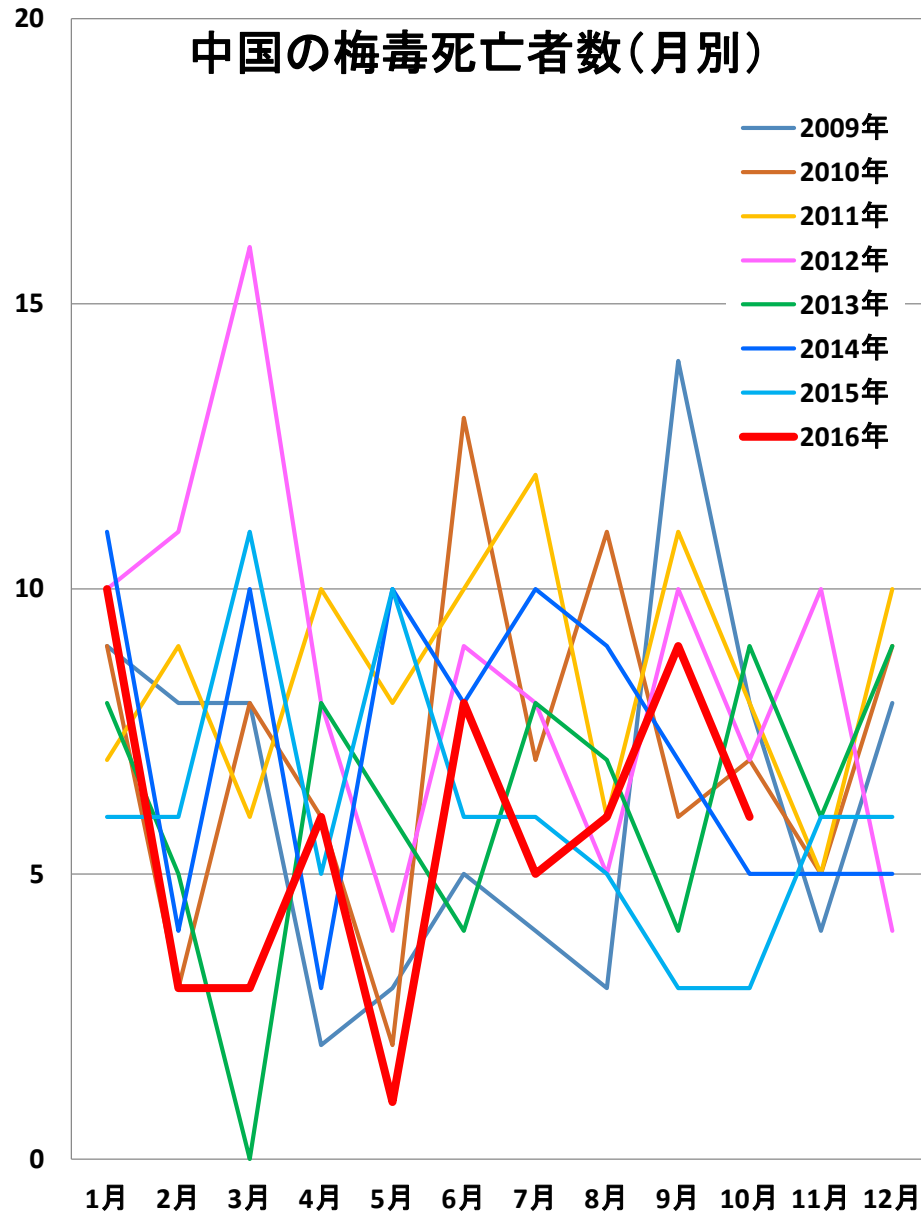

中国の梅毒死亡者数(月別)