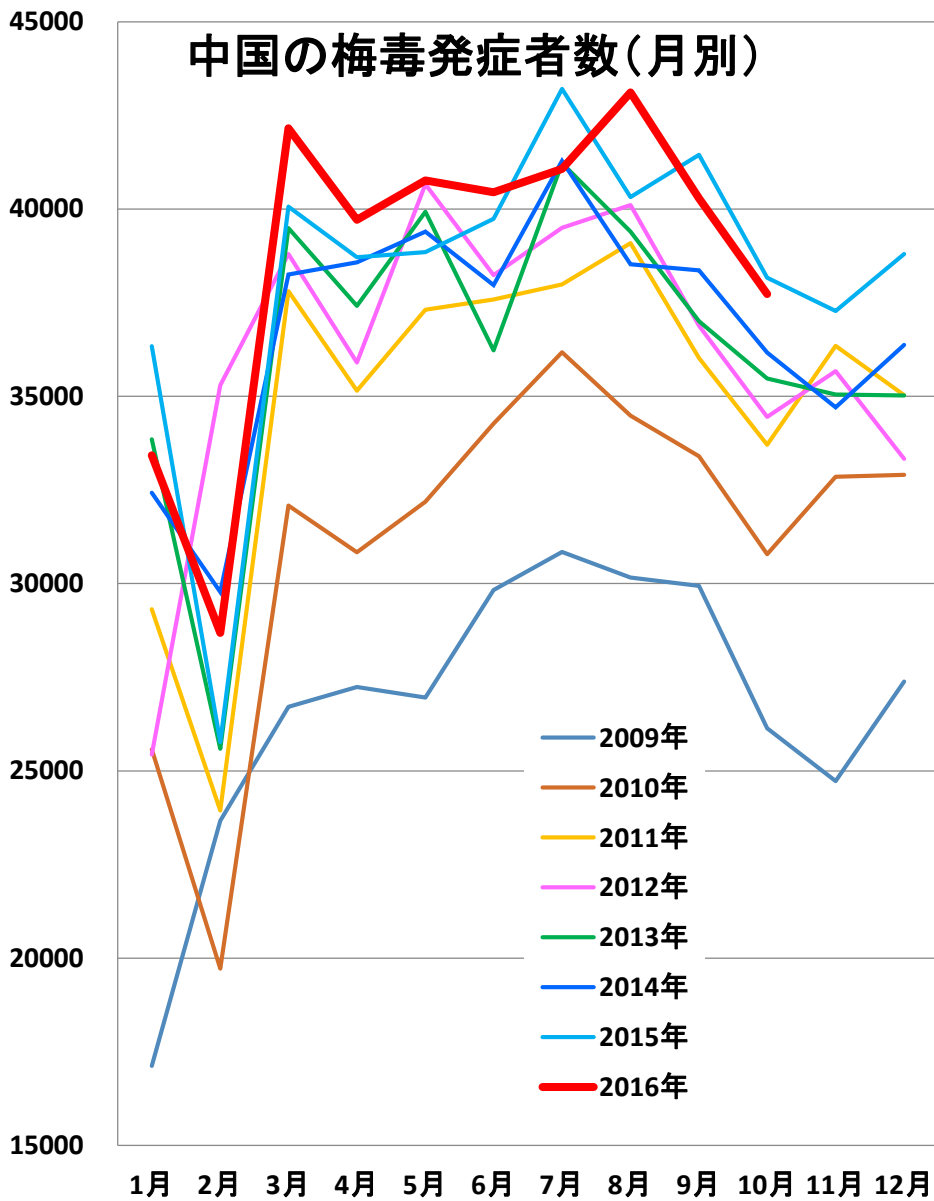

# (中国乙22) 梅毒 発生推移

発表：2016年11月14日衛生計生委

作成：2016年11月22日

日中医療衛生情報研究所

# 乙22：梅毒

## 中国の梅毒発症者数(月別)

## 中国の梅毒死亡者数(月別)