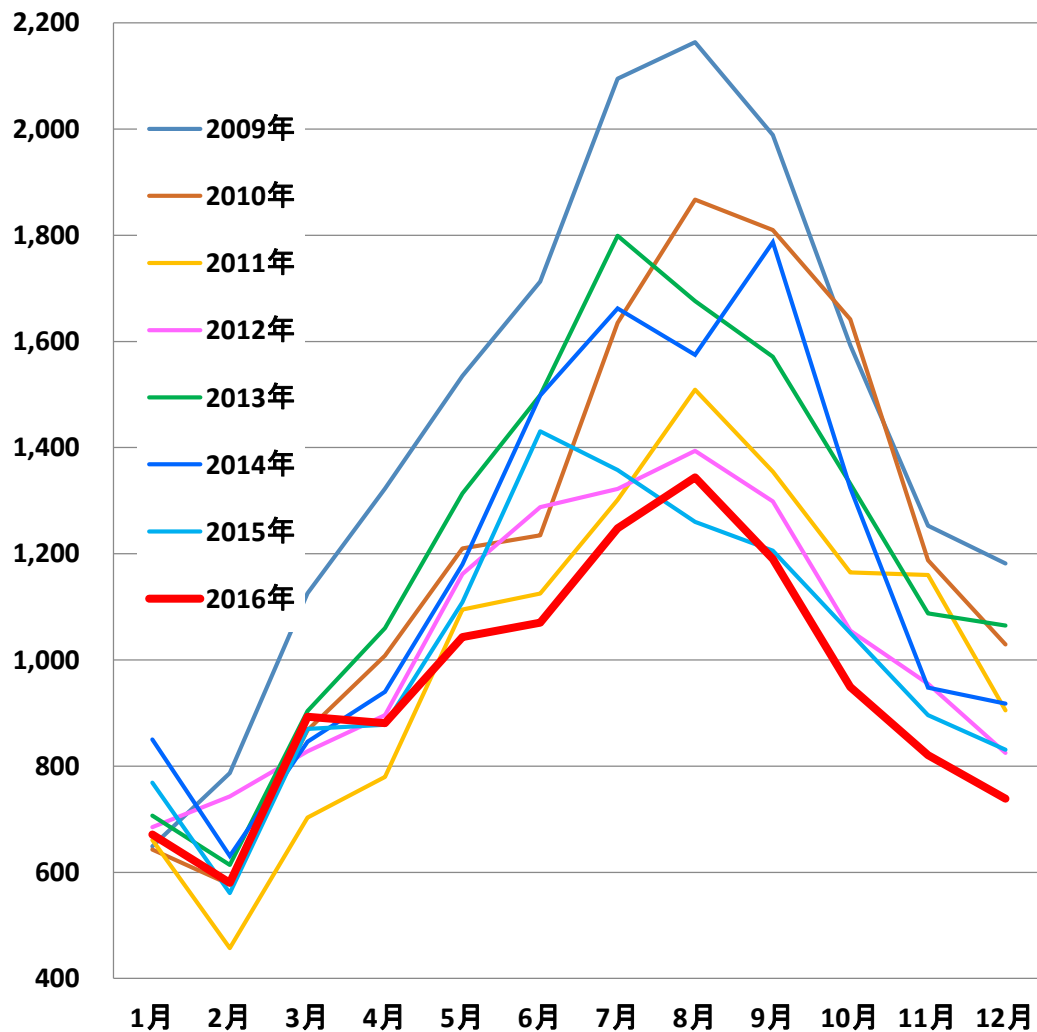

(中国乙14)

腸チフスパラチフス発生推移

発表：2017年01月11日衛生計生委

作成：2017年01月13日

日中医療衛生情報研究所

乙14：腸チフス・パラチフス

中国チフス・パラチフス 発症者数(月別)

乙14：腸チフス・パラチフス(年度別)

中国チフス・パラチフス 発症者数(年別)

中国チフス・パラチフス 死亡者数(年別)