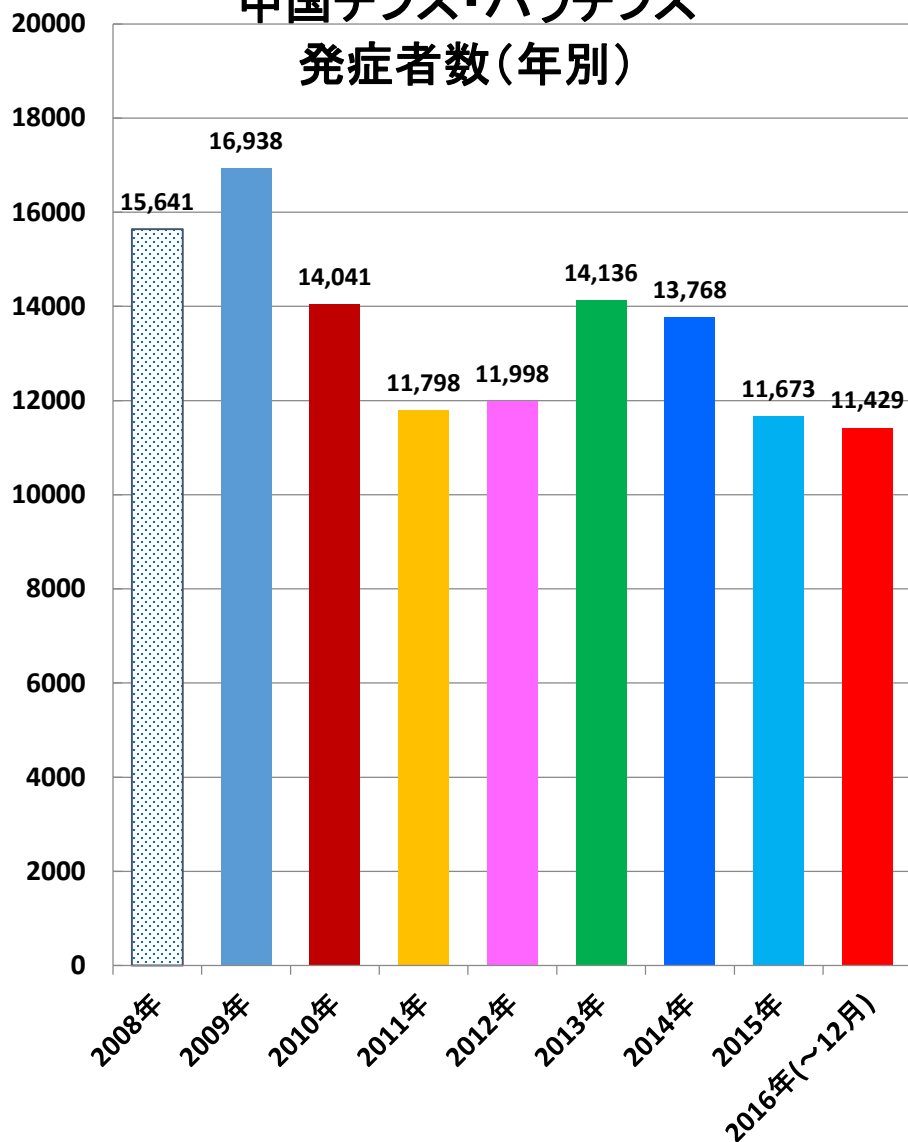

(中国乙14)

腸チフスパラチフス発生推移

発表：2017年01月11日衛生計生委

作成：2017年01月13日

日中医療衛生情報研究所

乙14：腸チフス・パラチフス

中国チフス・パラチフス 発症者数(月別)

乙14：腸チフス・パラチフス(年度別)

中国チフス・パラチフス 発症者数(年別)

中国チフス・パラチフス 死亡者数(年別)