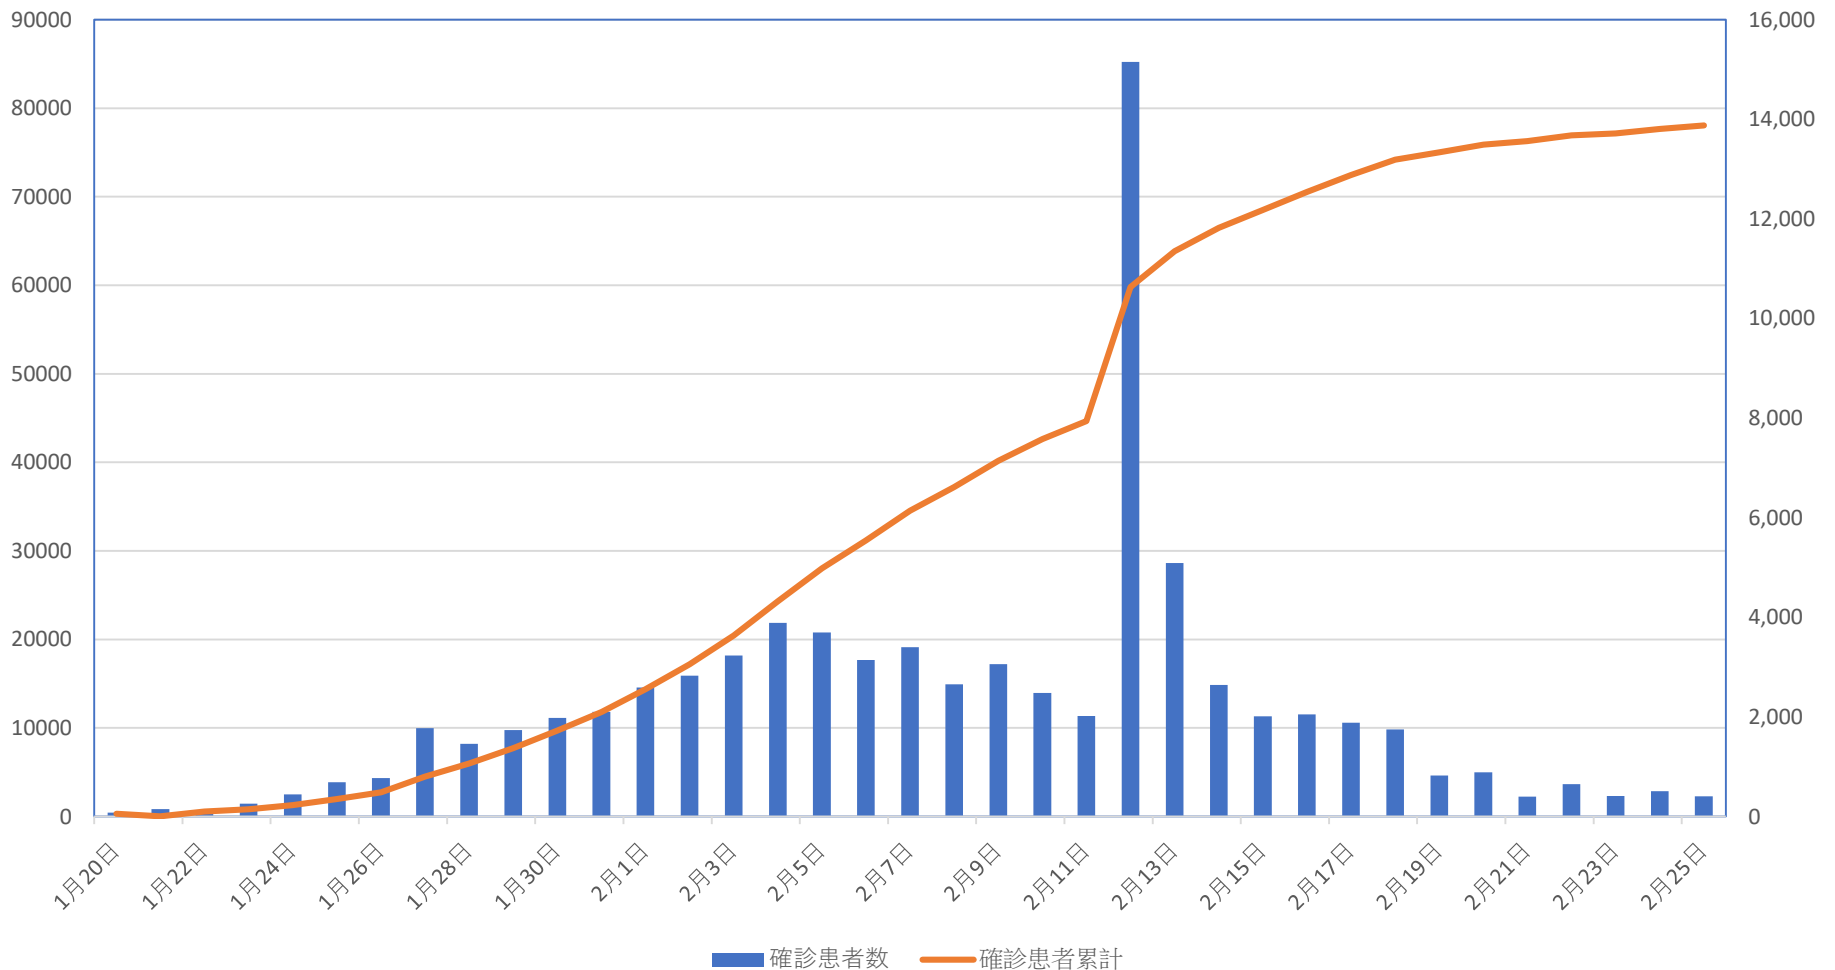

COVID-19 発症者数

as of Feb. 26, 2020

武漢肺炎患者数増加・累計

COVID-19死者数

as of Feb. 26, 2020

武漢肺炎死者数増加・累計