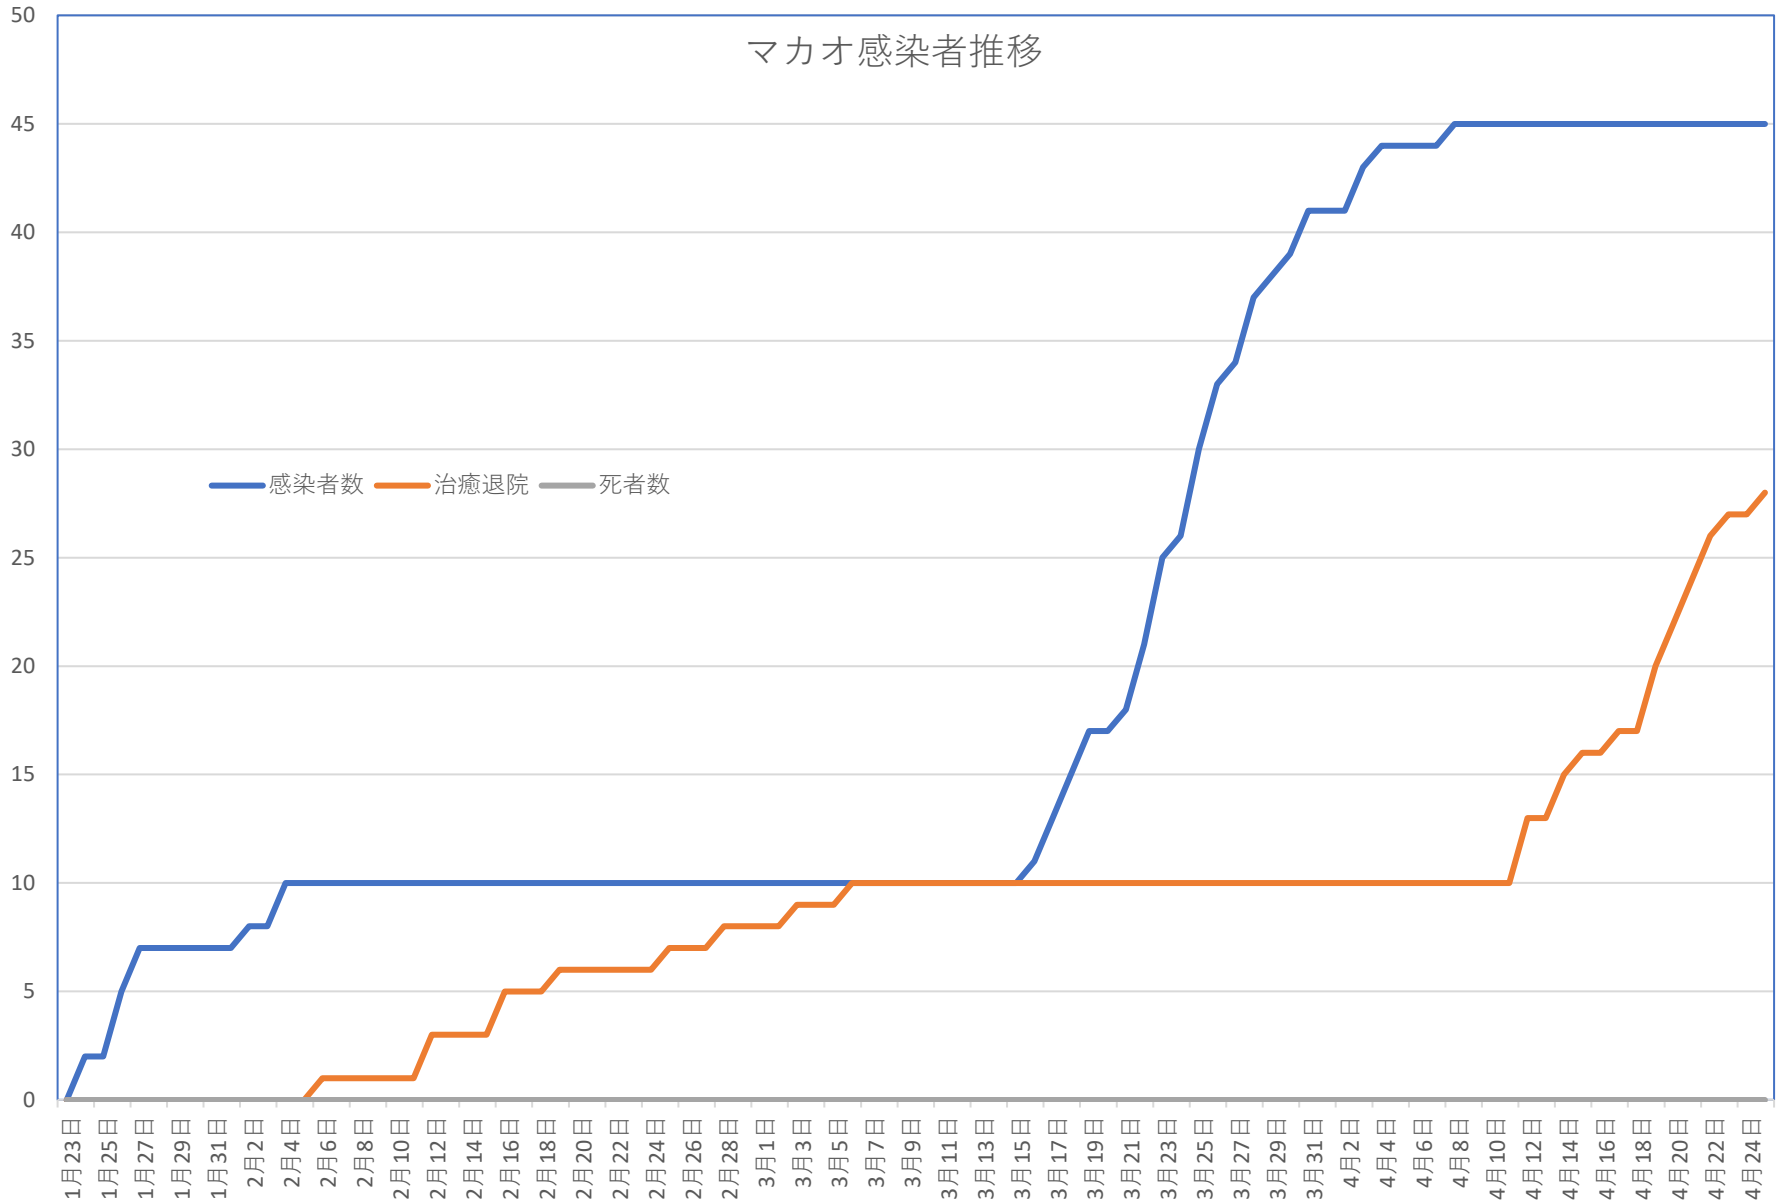

COVID-19 無症状感染者

Apr. 26, 2020

COVID-19 輸入患者

Apr. 26, 2020

中国輸入患者確診数 (Daily)

輸入患者数累計推移

COVID-19 中国発症・死者数

Apr. 26, 2020

COVID-19 中国発症者数

Apr. 26, 2020

COVID-19 中国死者数

Apr. 26, 2020

COVID-19香港感染者推移 Apr. 26, 2020

COVID-19マカオ感染者推移 Apr. 26, 2020

COVID-19台湾感染者推移 Apr. 26, 2020