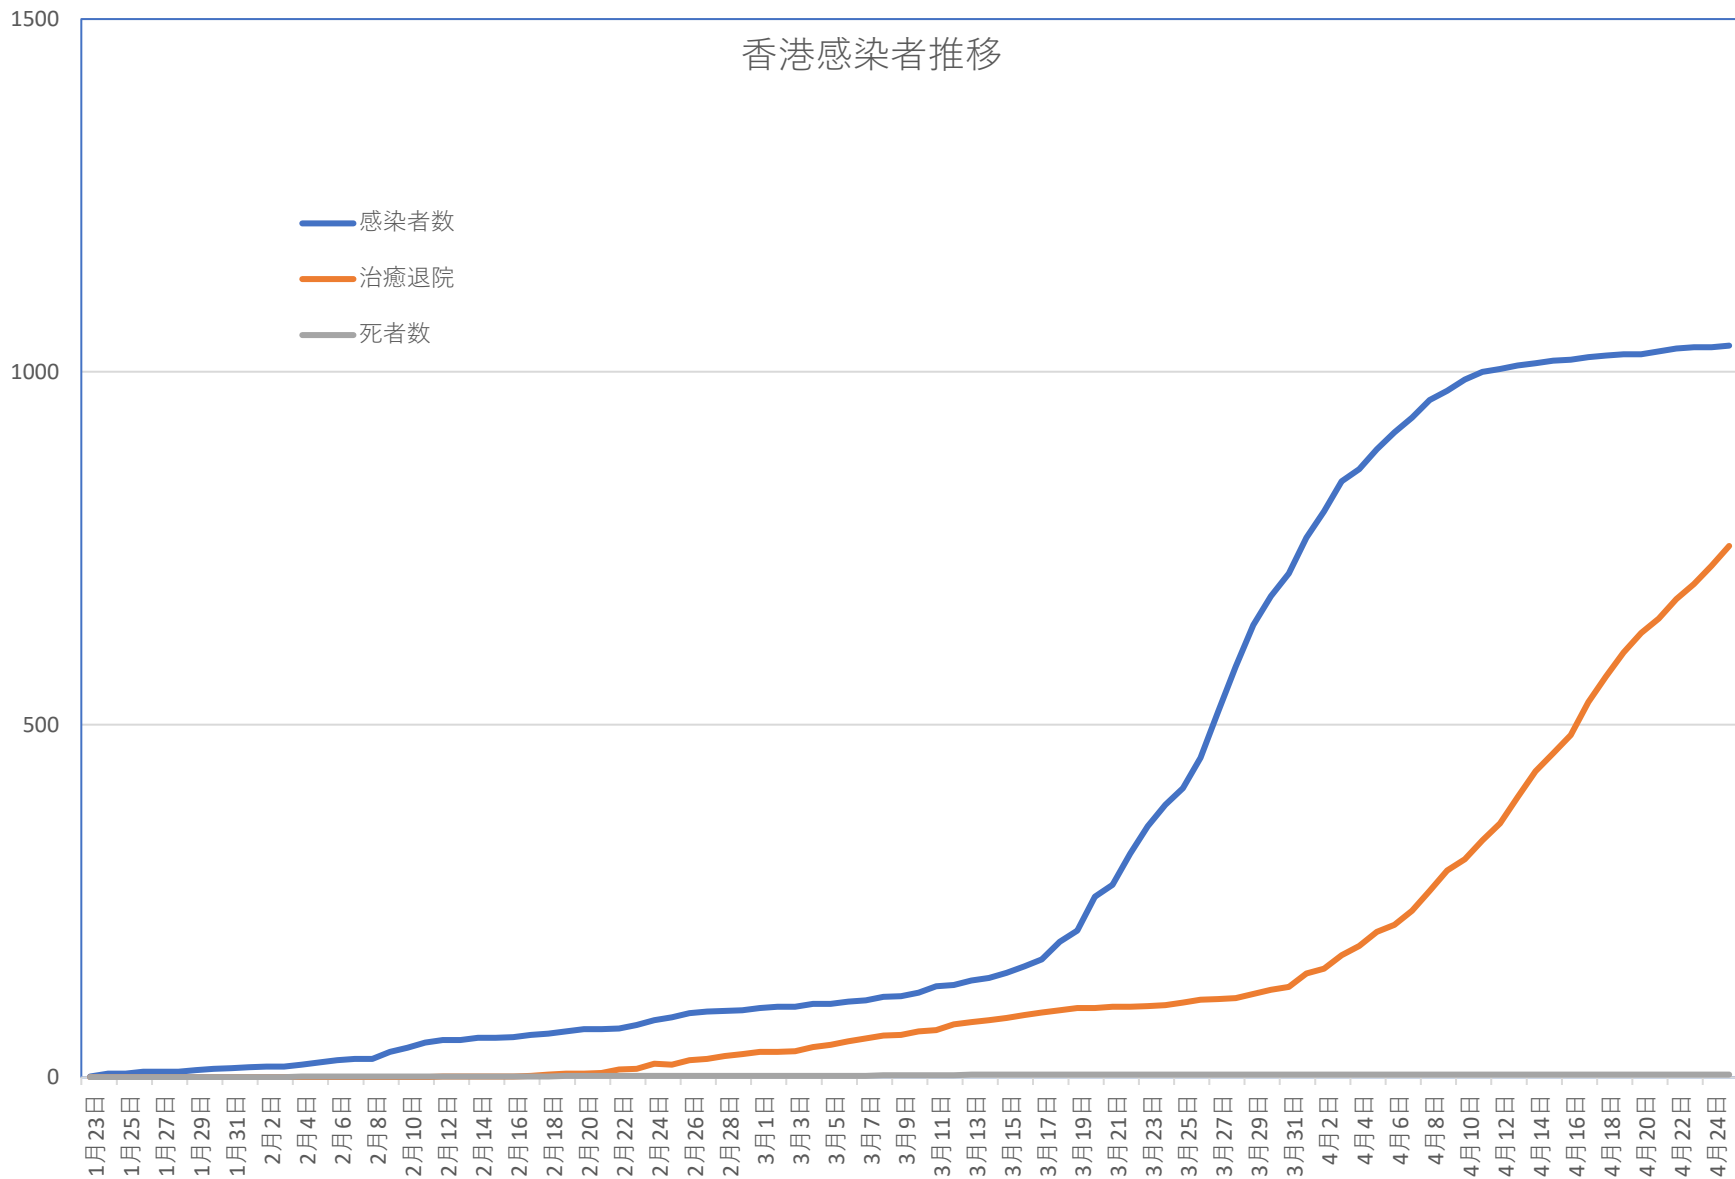

COVID-19 無症状感染者

Apr. 26, 2020

COVID-19 輸入患者

Apr. 26, 2020

中国輸入患者確診数 (Daily)

輸入患者数累計推移

COVID-19 中国発症・死者数

Apr. 26, 2020

COVID-19 中国発症者数

Apr. 26, 2020

COVID-19 中国死者数

Apr. 26, 2020

COVID-19香港感染者推移 Apr. 26, 2020

COVID-19マカオ感染者推移 Apr. 26, 2020

COVID-19台湾感染者推移 Apr. 26, 2020