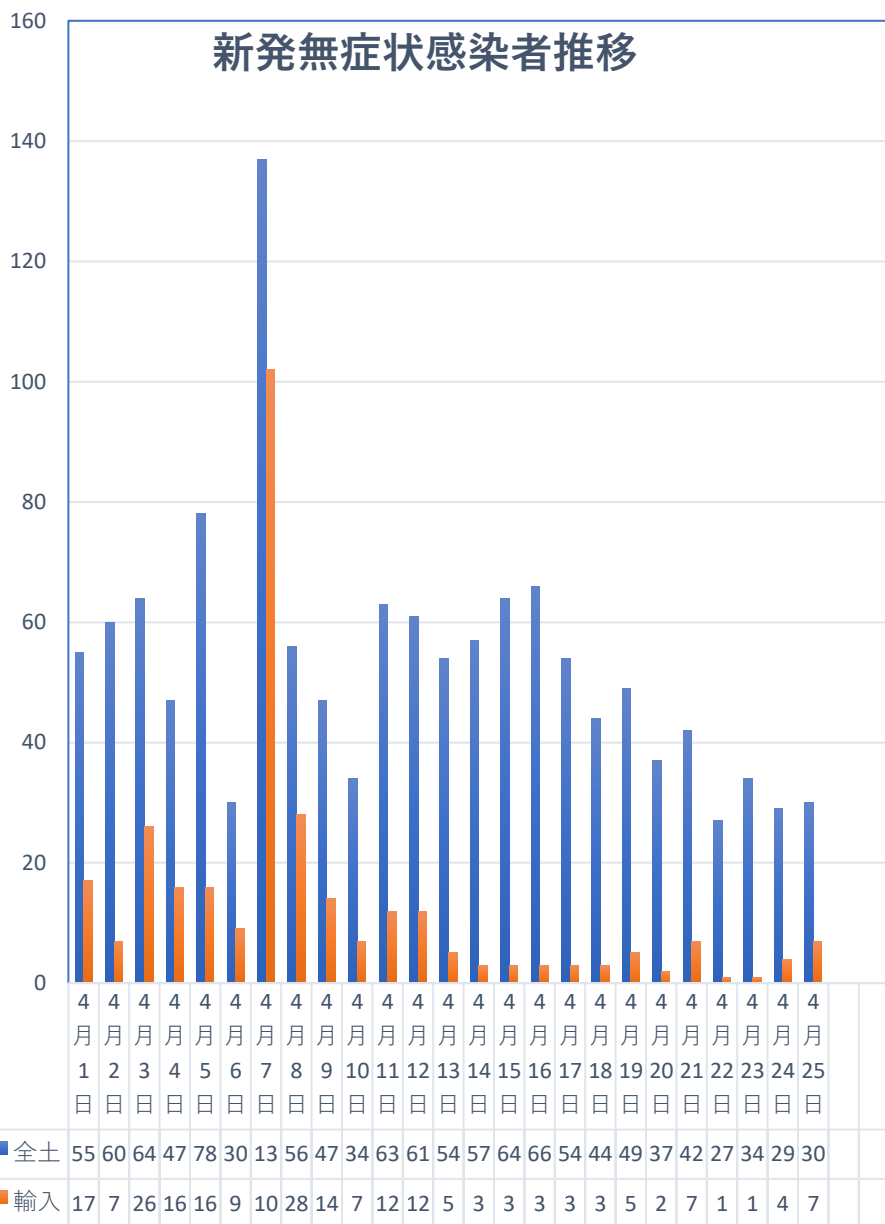

COVID-19 無症状感染者

Apr. 26, 2020

COVID-19 輸入患者

Apr. 26, 2020

中国輸入患者確診数 (Daily)

輸入患者数累計推移

COVID-19 中国発症・死者数

Apr. 26, 2020

COVID-19 中国発症者数

Apr. 26, 2020

COVID-19 中国死者数

Apr. 26, 2020

COVID-19香港感染者推移 Apr. 26, 2020

COVID-19マカオ感染者推移 Apr. 26, 2020

COVID-19台湾感染者推移 Apr. 26, 2020