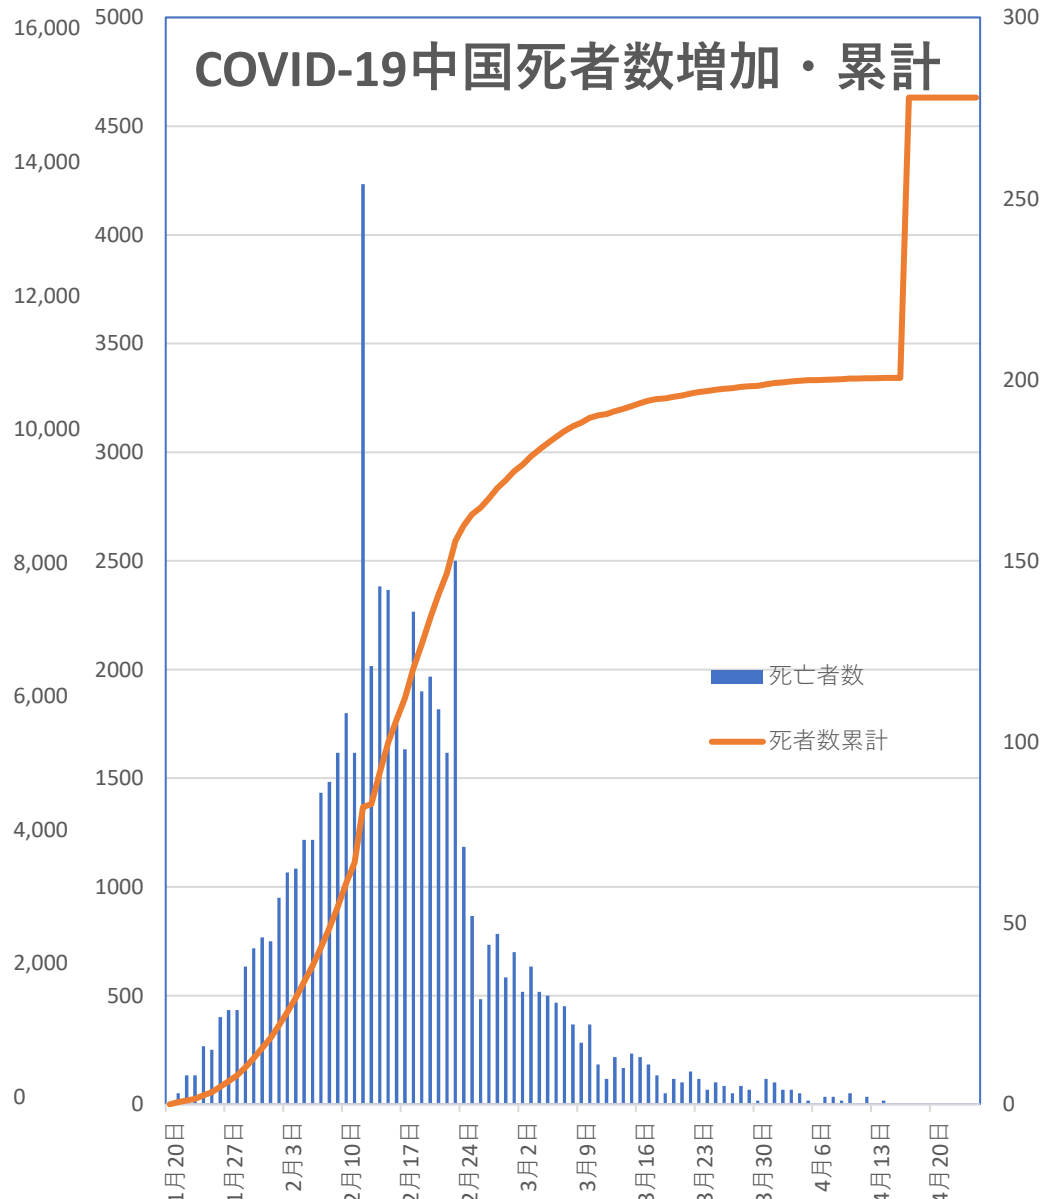

COVID-19 無症状感染者

Apr. 26, 2020

COVID-19 輸入患者

Apr. 26, 2020

中国輸入患者確診数 (Daily)

輸入患者数累計推移

COVID-19 中国発症・死者数

Apr. 26, 2020