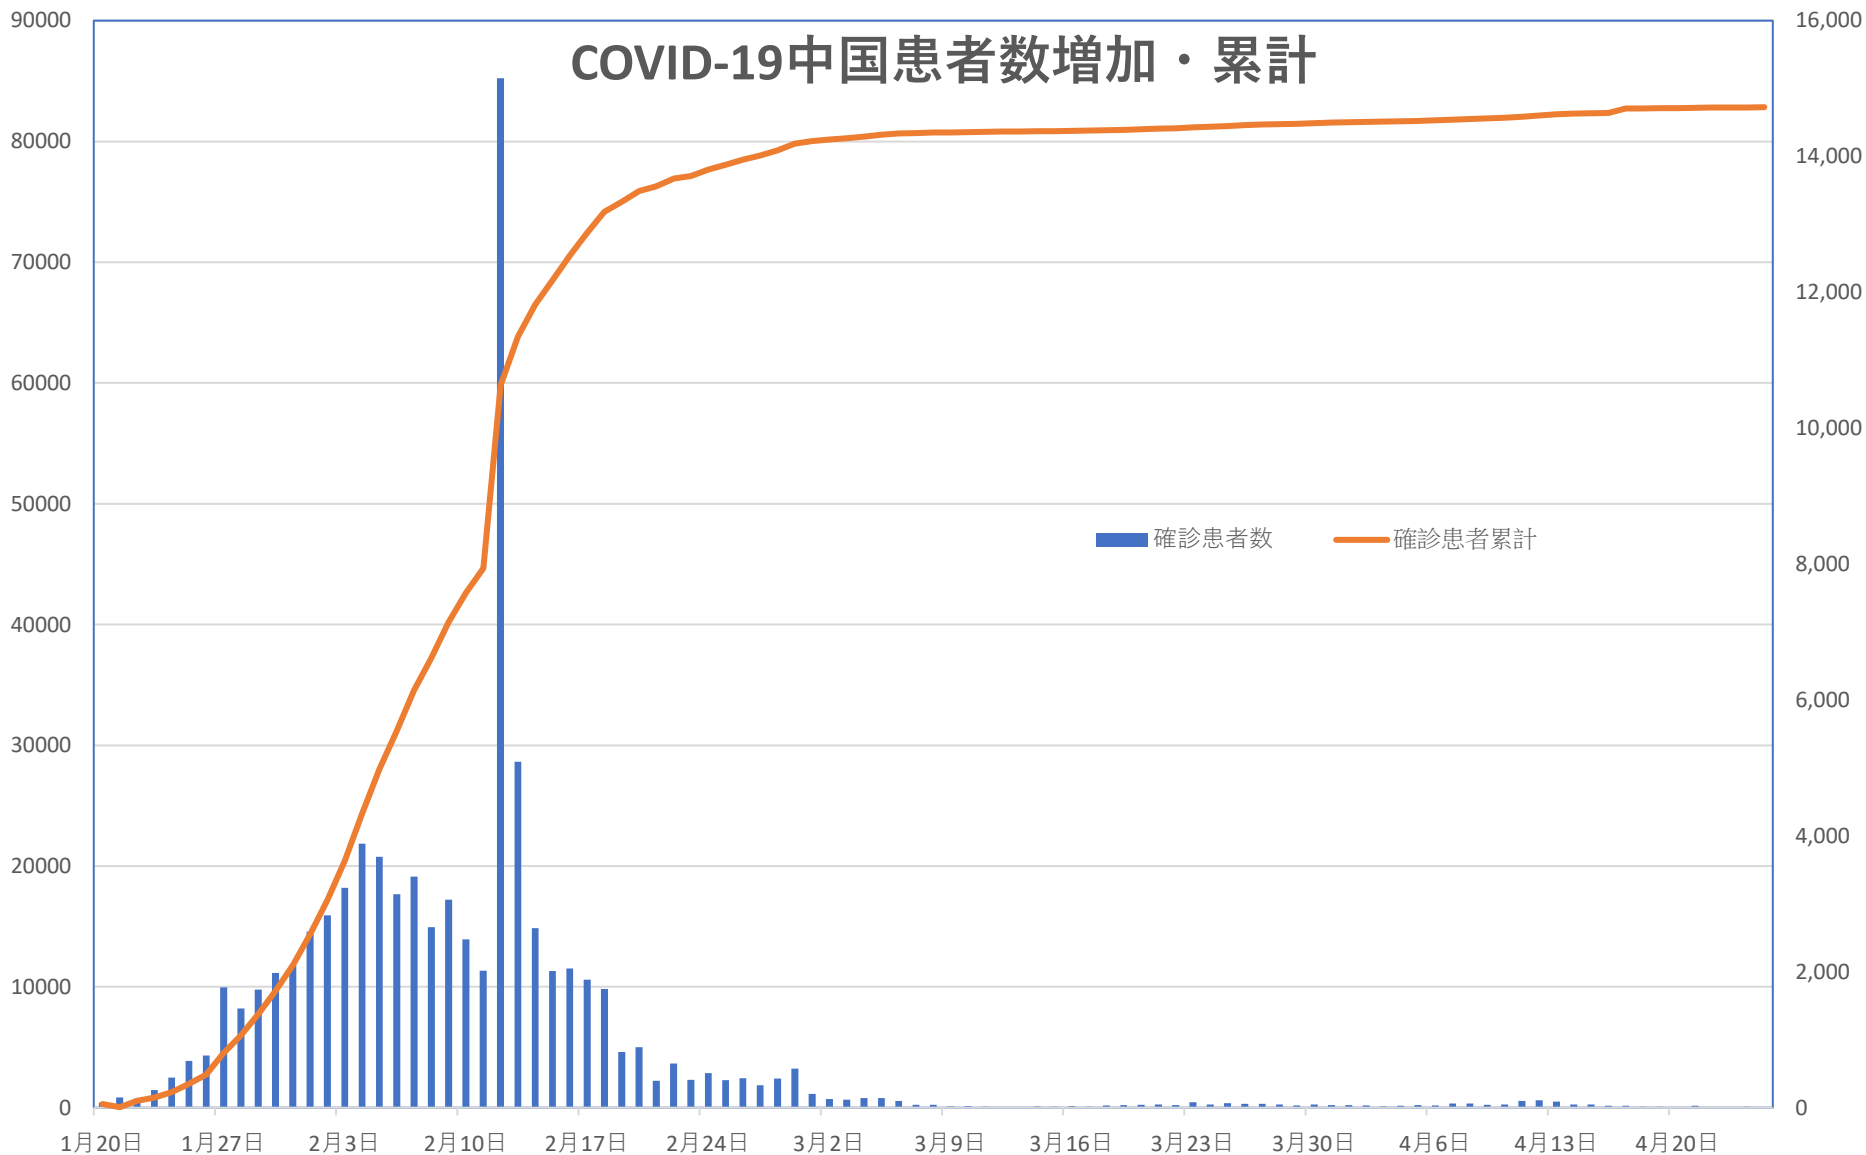

COVID-19 中国発症者数

Apr. 26, 2020