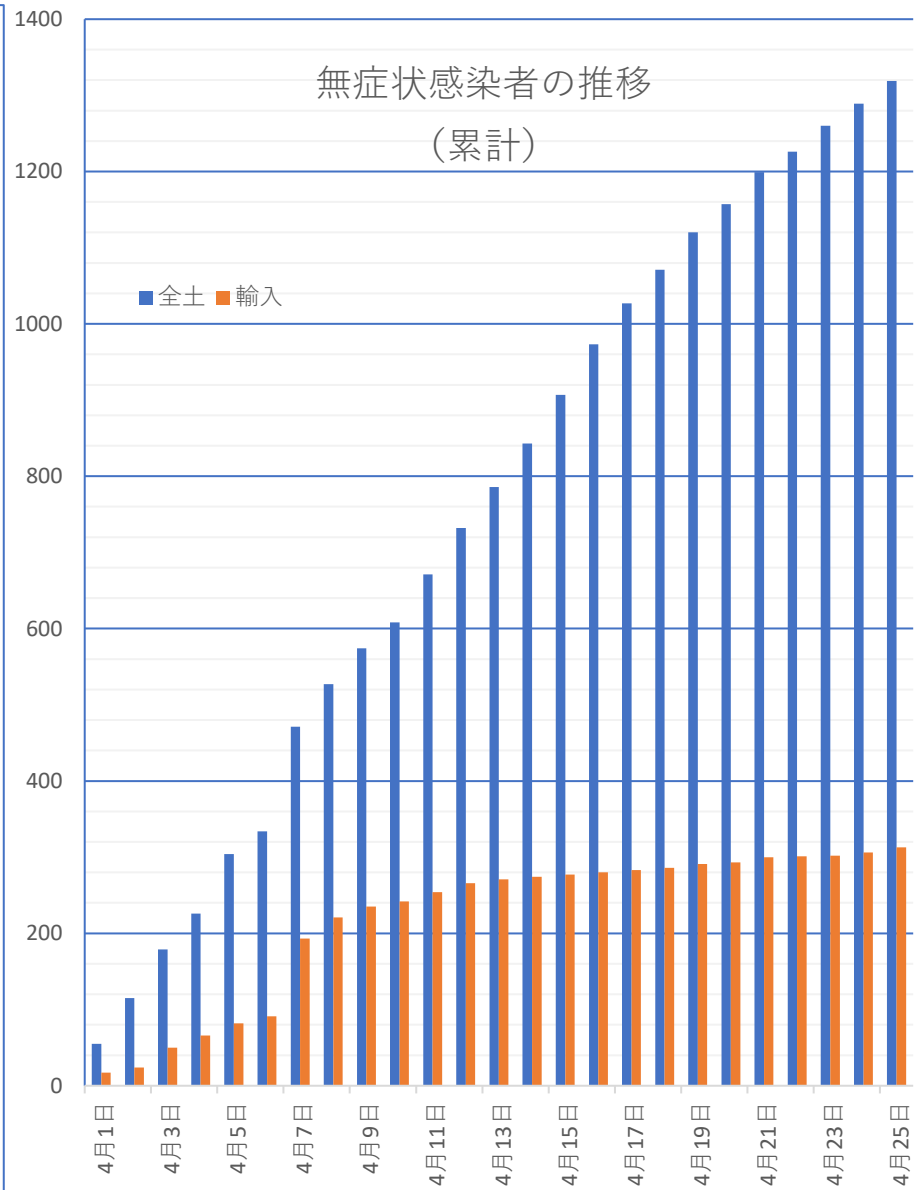

COVID-19 無症状感染者

Apr. 26, 2020

COVID-19 輸入患者

Apr. 26, 2020

中国輸入患者確診数 (Daily)

輸入患者数累計推移

COVID-19 中国発症・死者数

Apr. 26, 2020

COVID-19 中国発症者数

Apr. 26, 2020

COVID-19 中国死者数

Apr. 26, 2020

COVID-19香港感染者推移 Apr. 26, 2020

COVID-19マカオ感染者推移 Apr. 26, 2020

COVID-19台湾感染者推移 Apr. 26, 2020