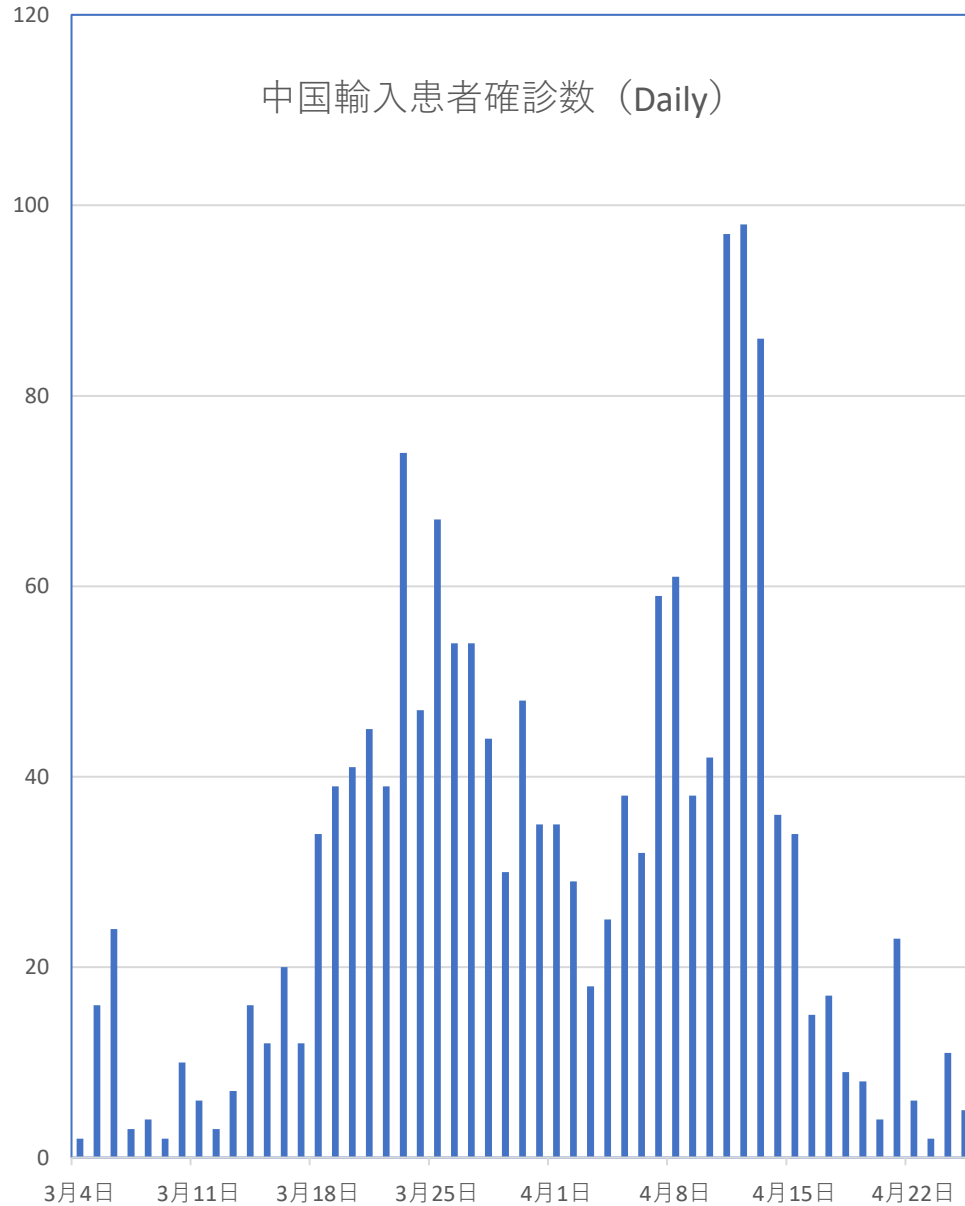

COVID-19 無症状感染者

Apr. 26, 2020

COVID-19 輸入患者

Apr. 26, 2020

中国輸入患者確診数 (Daily)

輸入患者数累計推移

COVID-19 中国発症・死者数

Apr. 26, 2020

COVID-19 中国発症者数

Apr. 26, 2020

COVID-19 中国死者数

Apr. 26, 2020

COVID-19香港感染者推移 Apr. 26, 2020

COVID-19マカオ感染者推移 Apr. 26, 2020

COVID-19台湾感染者推移 Apr. 26, 2020