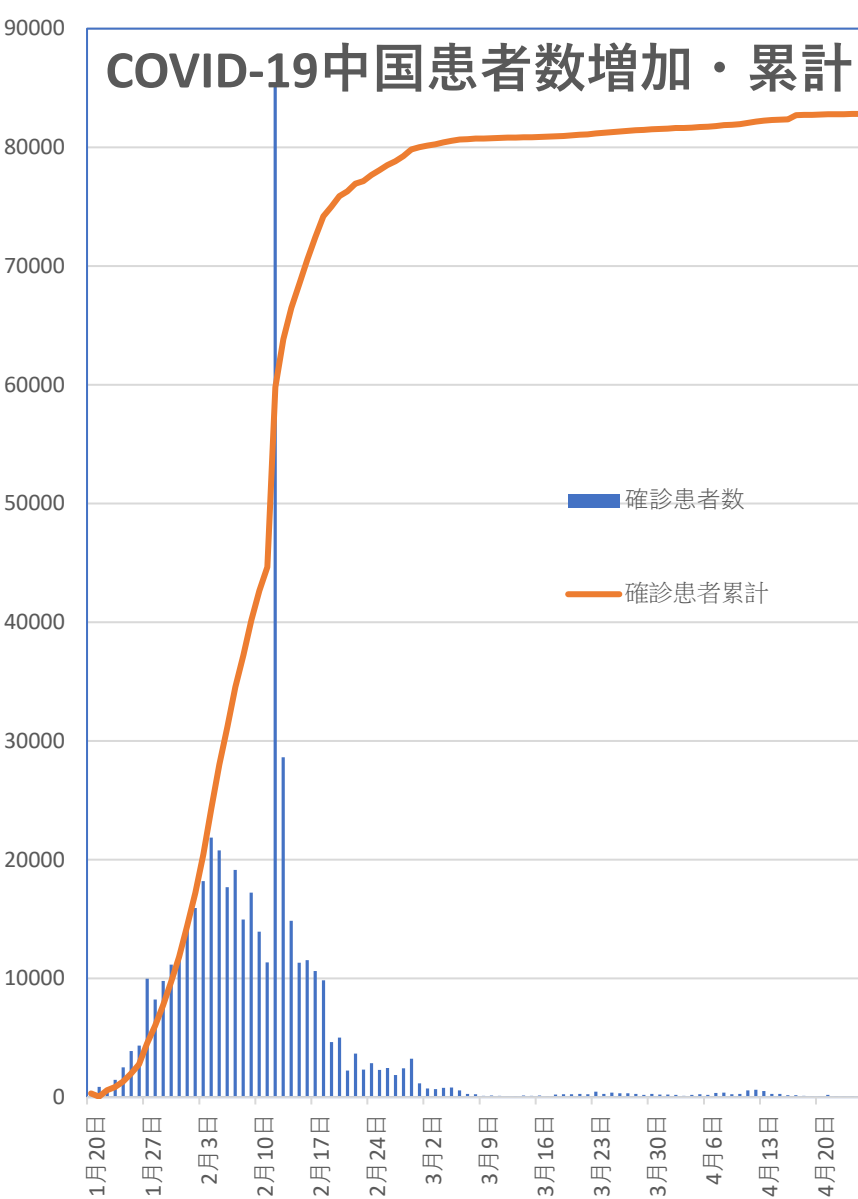

COVID-19 無症状感染者

Apr. 26, 2020

COVID-19 輸入患者

Apr. 26, 2020

中国輸入患者確診数 (Daily)

輸入患者数累計推移

COVID-19 中国発症・死者数

Apr. 26, 2020