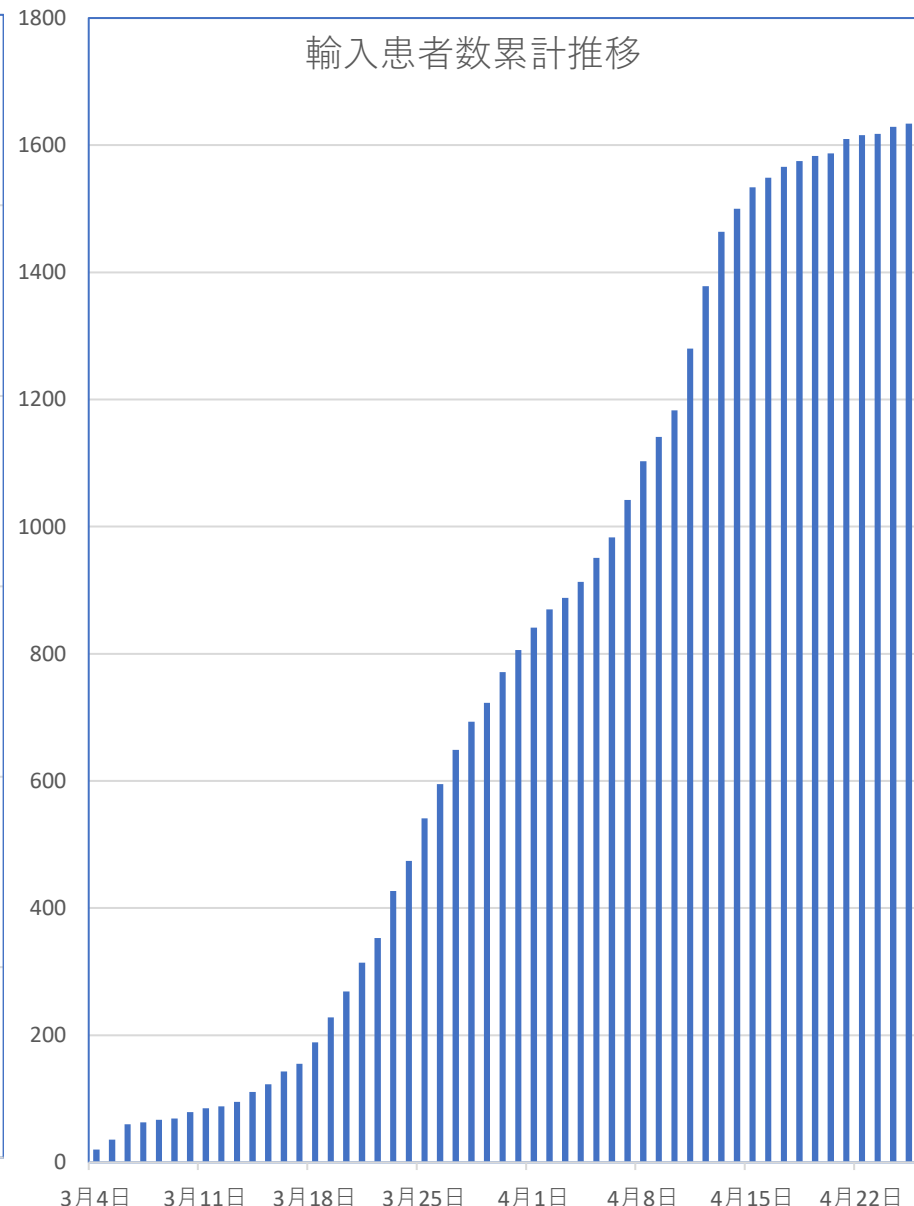

COVID-19 無症状感染者

Apr. 26, 2020

COVID-19 輸入患者

Apr. 26, 2020

中国輸入患者確診数 (Daily)

輸入患者数累計推移

COVID-19 中国発症・死者数

Apr. 26, 2020

COVID-19 中国発症者数

Apr. 26, 2020

COVID-19 中国死者数

Apr. 26, 2020

COVID-19香港感染者推移 Apr. 26, 2020

COVID-19マカオ感染者推移 Apr. 26, 2020

COVID-19台湾感染者推移 Apr. 26, 2020