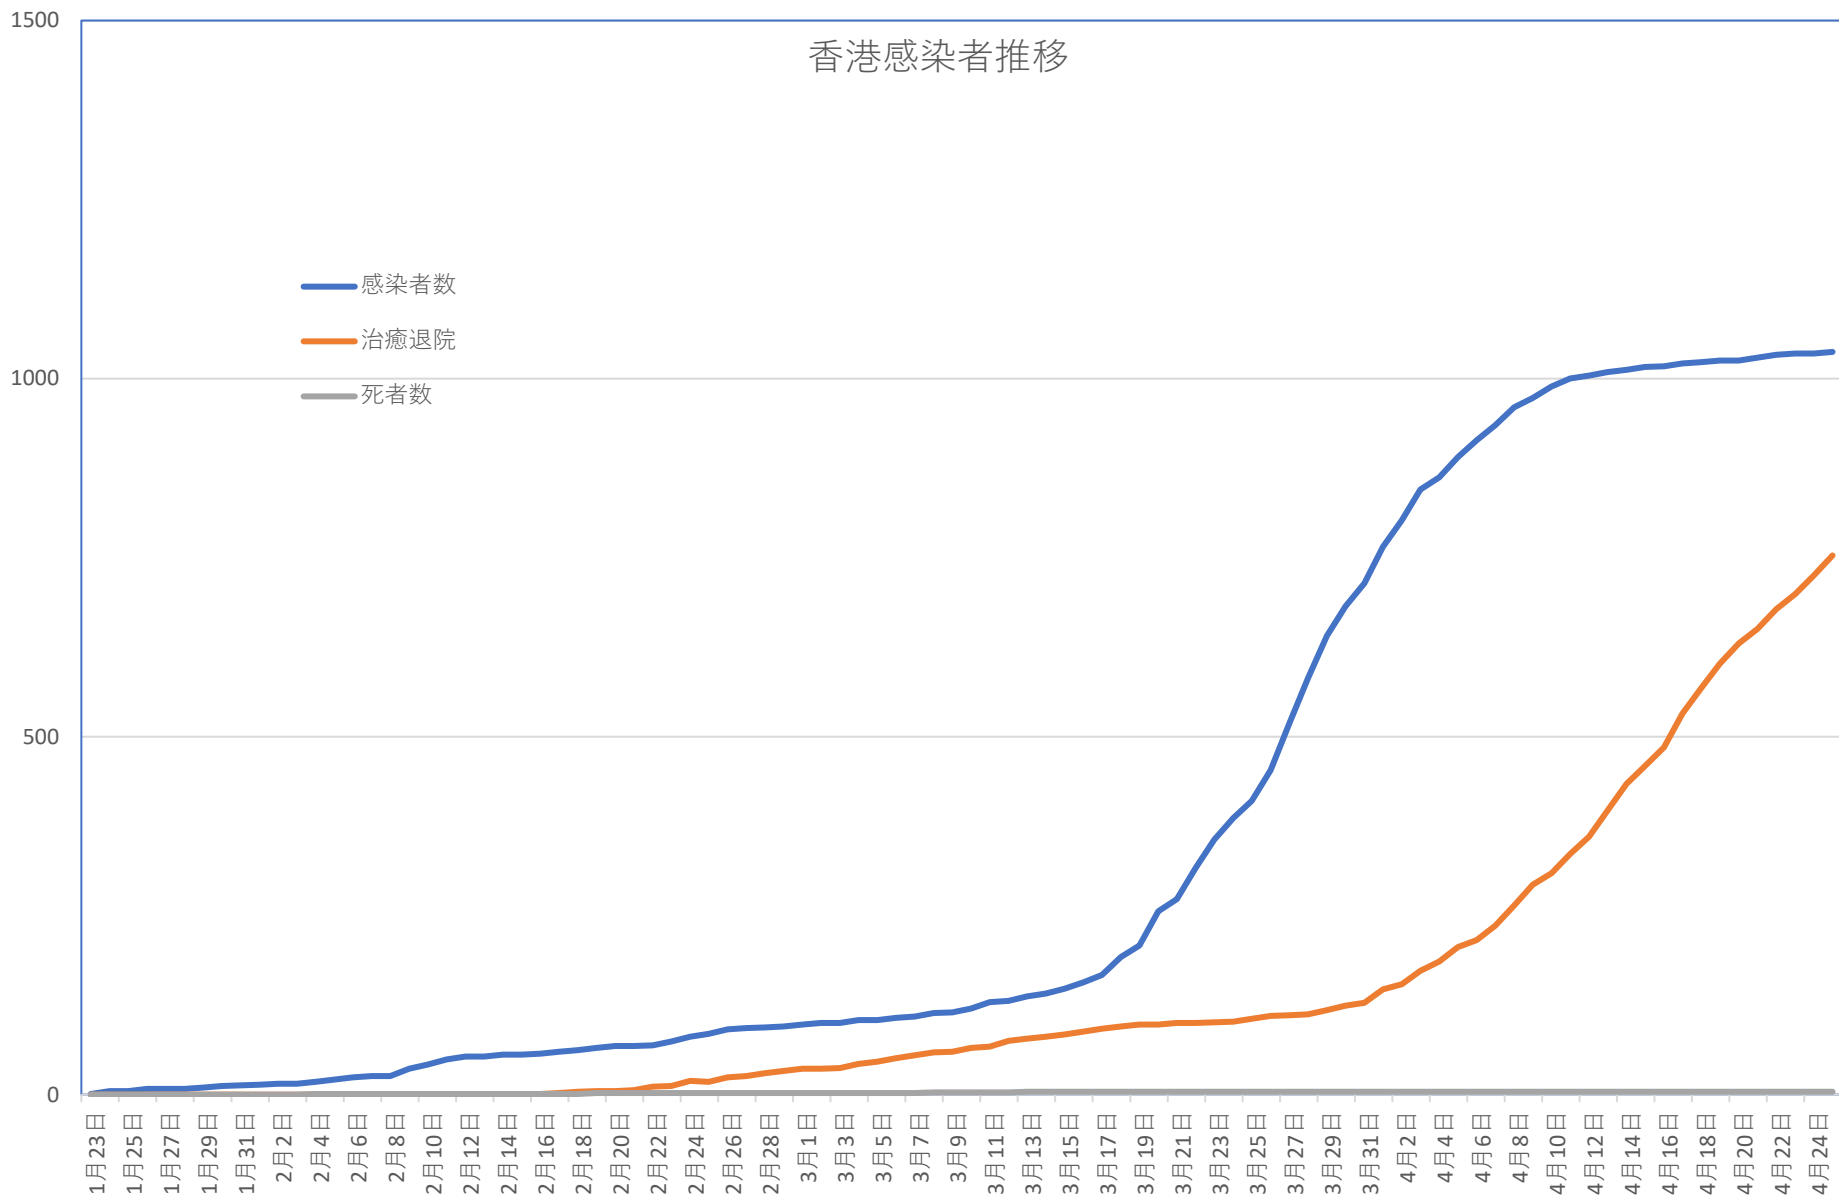

COVID-19 無症状感染者

Apr. 26, 2020

COVID-19 輸入患者

Apr. 26, 2020

中国輸入患者確診数 (Daily)

輸入患者数累計推移

COVID-19 中国発症・死者数

Apr. 26, 2020

COVID-19 中国発症者数

Apr. 26, 2020

COVID-19 中国死者数

Apr. 26, 2020

COVID-19香港感染者推移 Apr. 26, 2020

COVID-19マカオ感染者推移 Apr. 26, 2020

COVID-19台湾感染者推移 Apr. 26, 2020