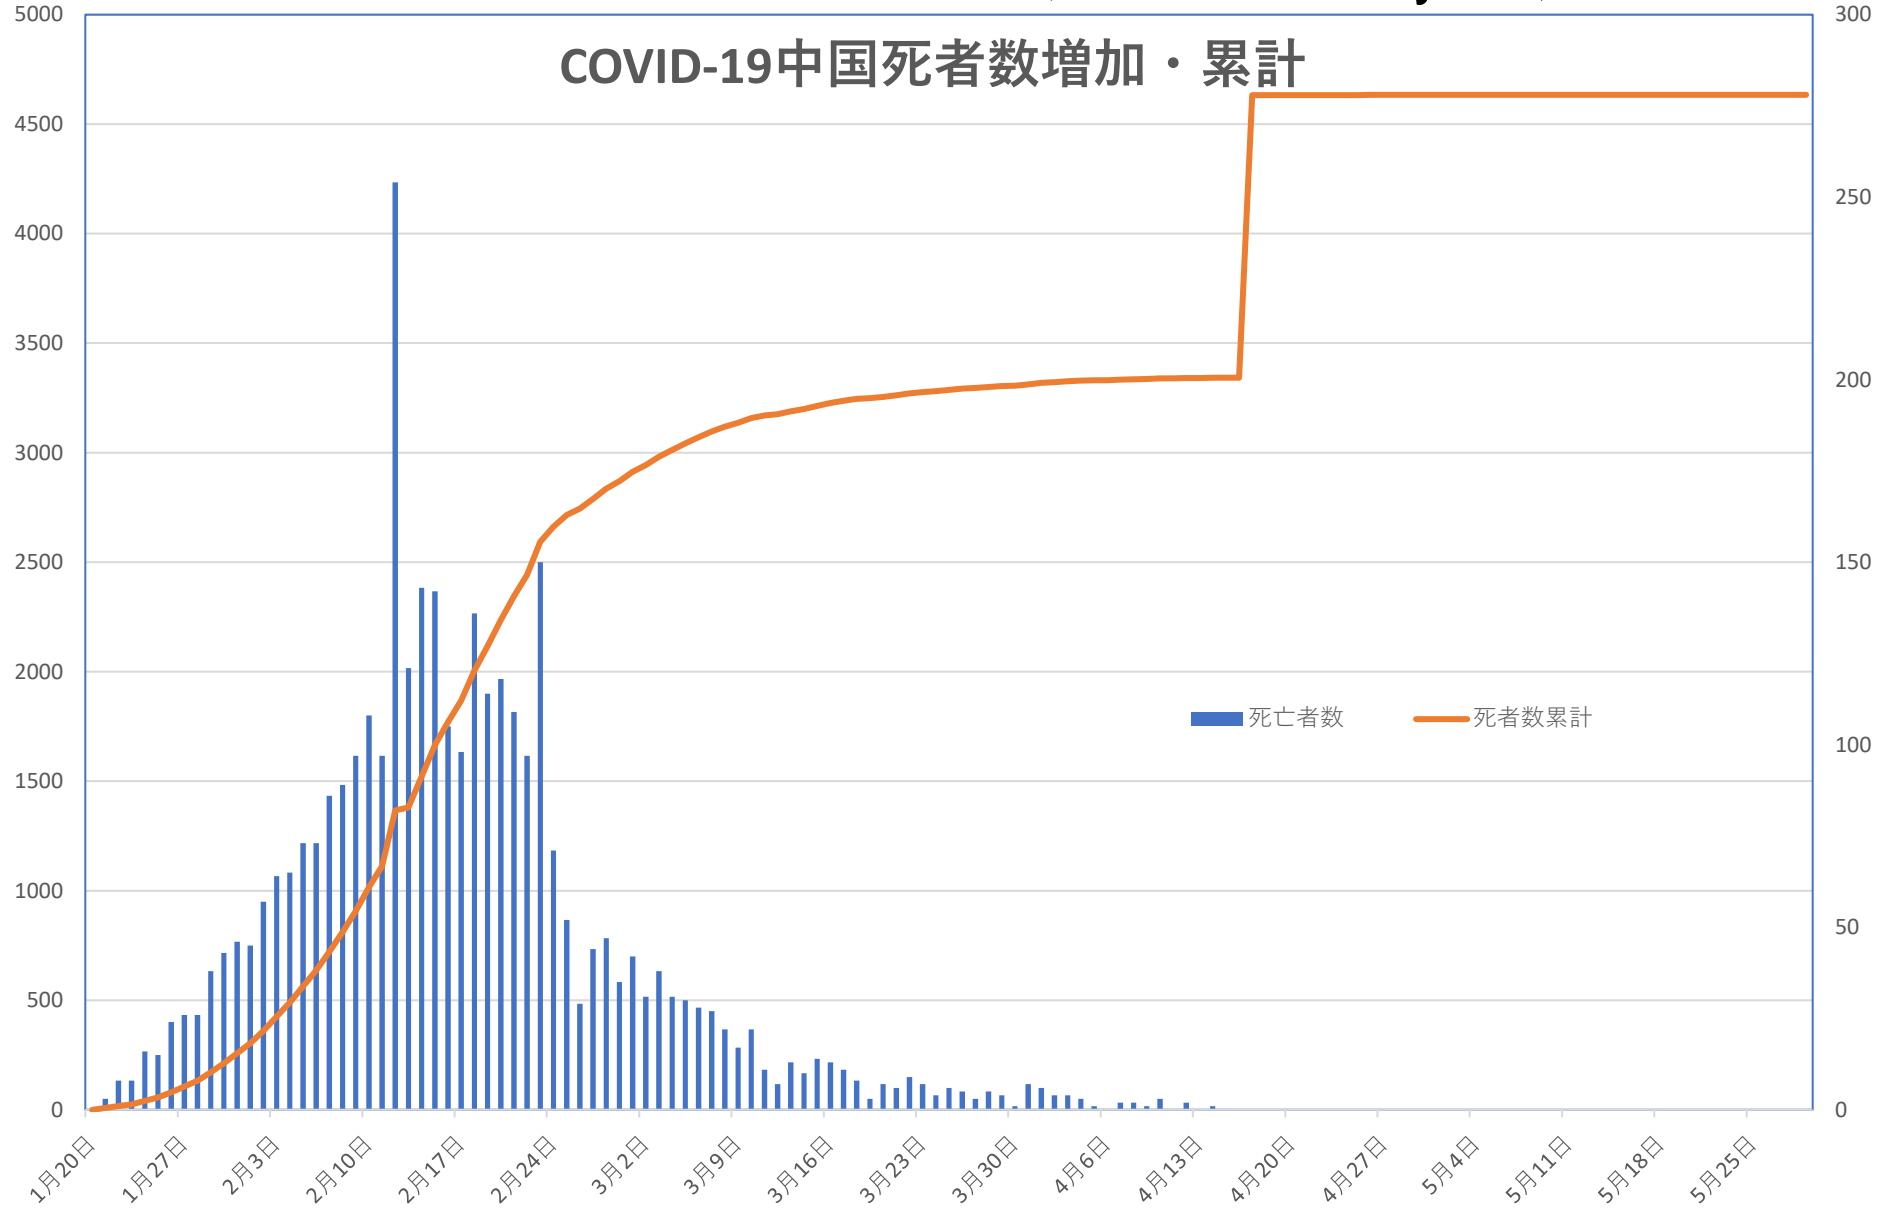

COVID-19 中国死者数

May 30, 2020