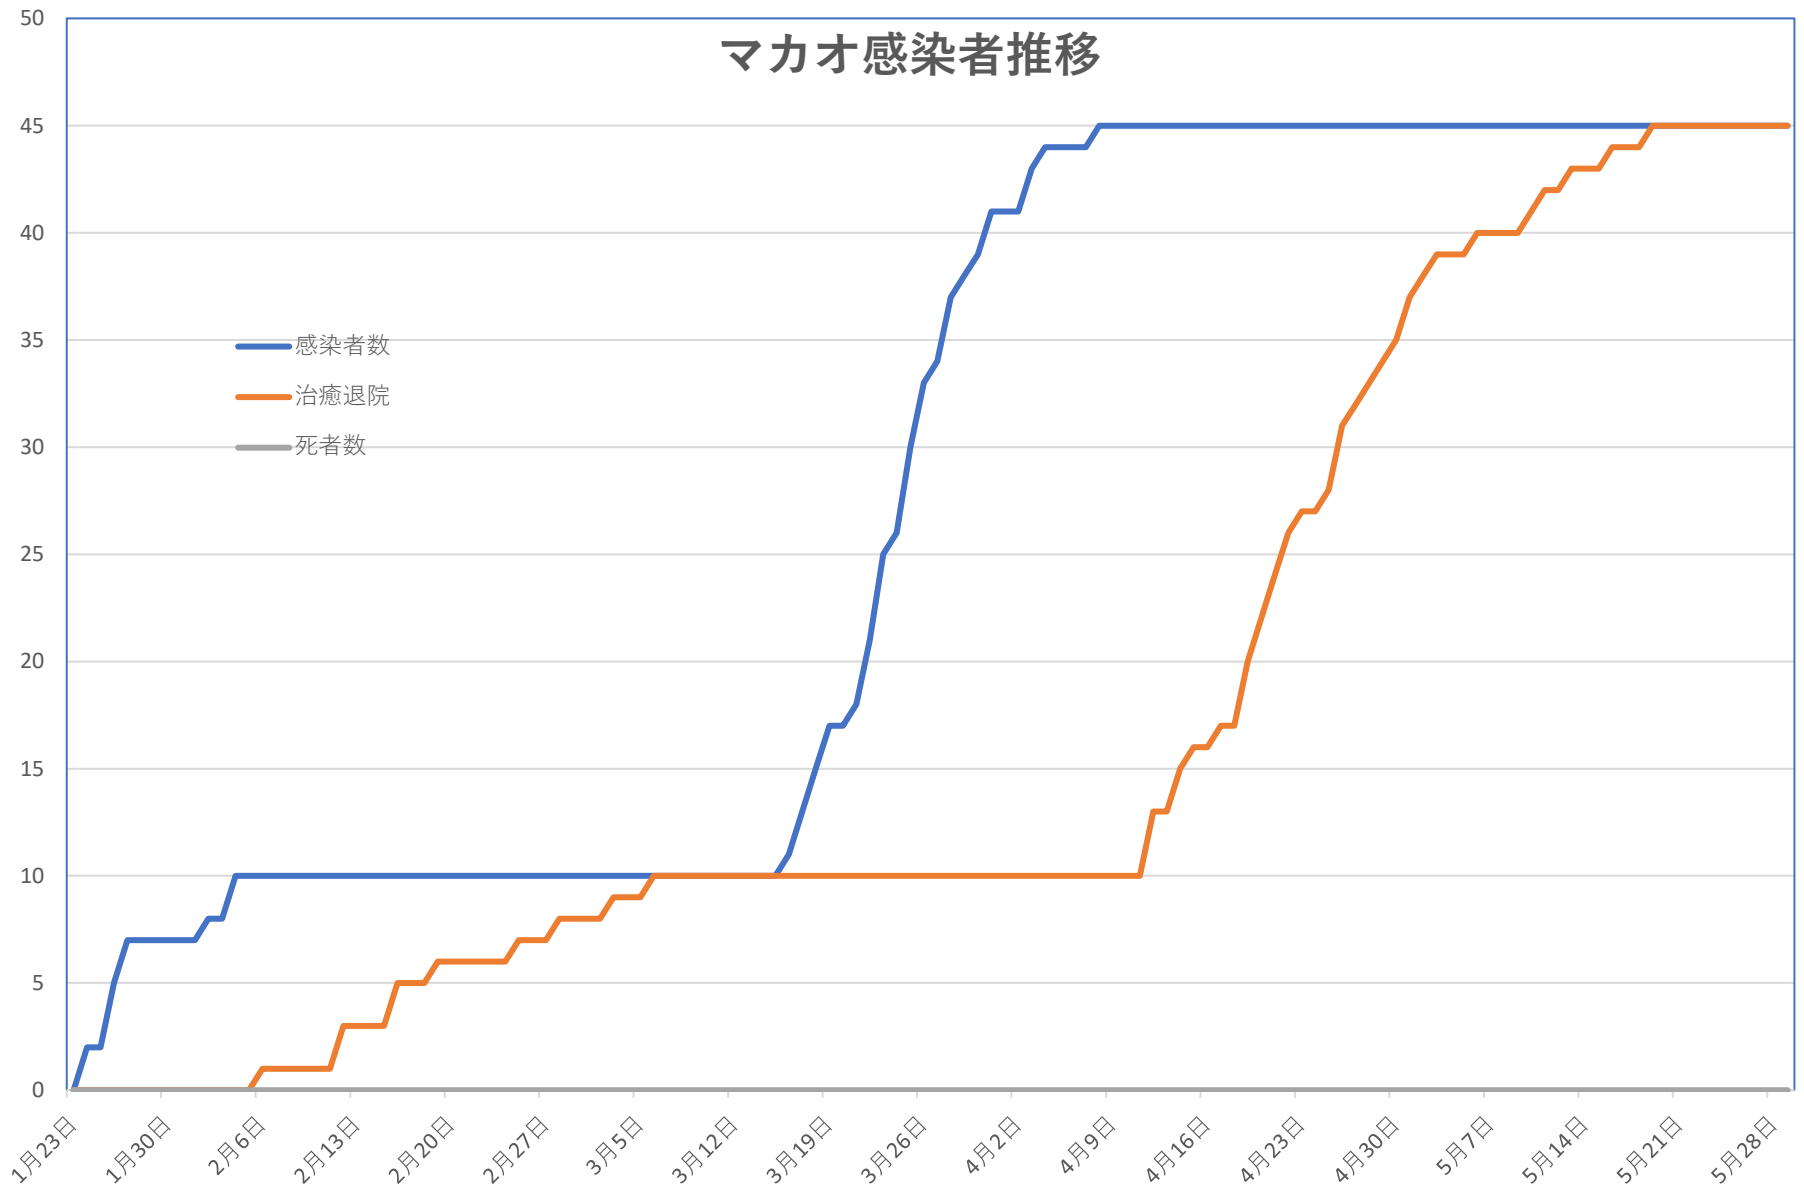

COVID-19 無症状感染者

May 30, 2020

COVID-19 輸入患者

May 30, 2020

輸入患者確診数
(Daily)

輸入患者数累計推移

COVID-19 中国発症・死者数

May 30, 2020

COVID-19 中国発症者数

May 30, 2020

COVID-19 中国死者数

May 30, 2020

COVID-19香港感染者推移 May 30, 2020

COVID-19マカオ感染者推移

May 30, 2020

COVID-19台湾感染者推移 May 30, 2020