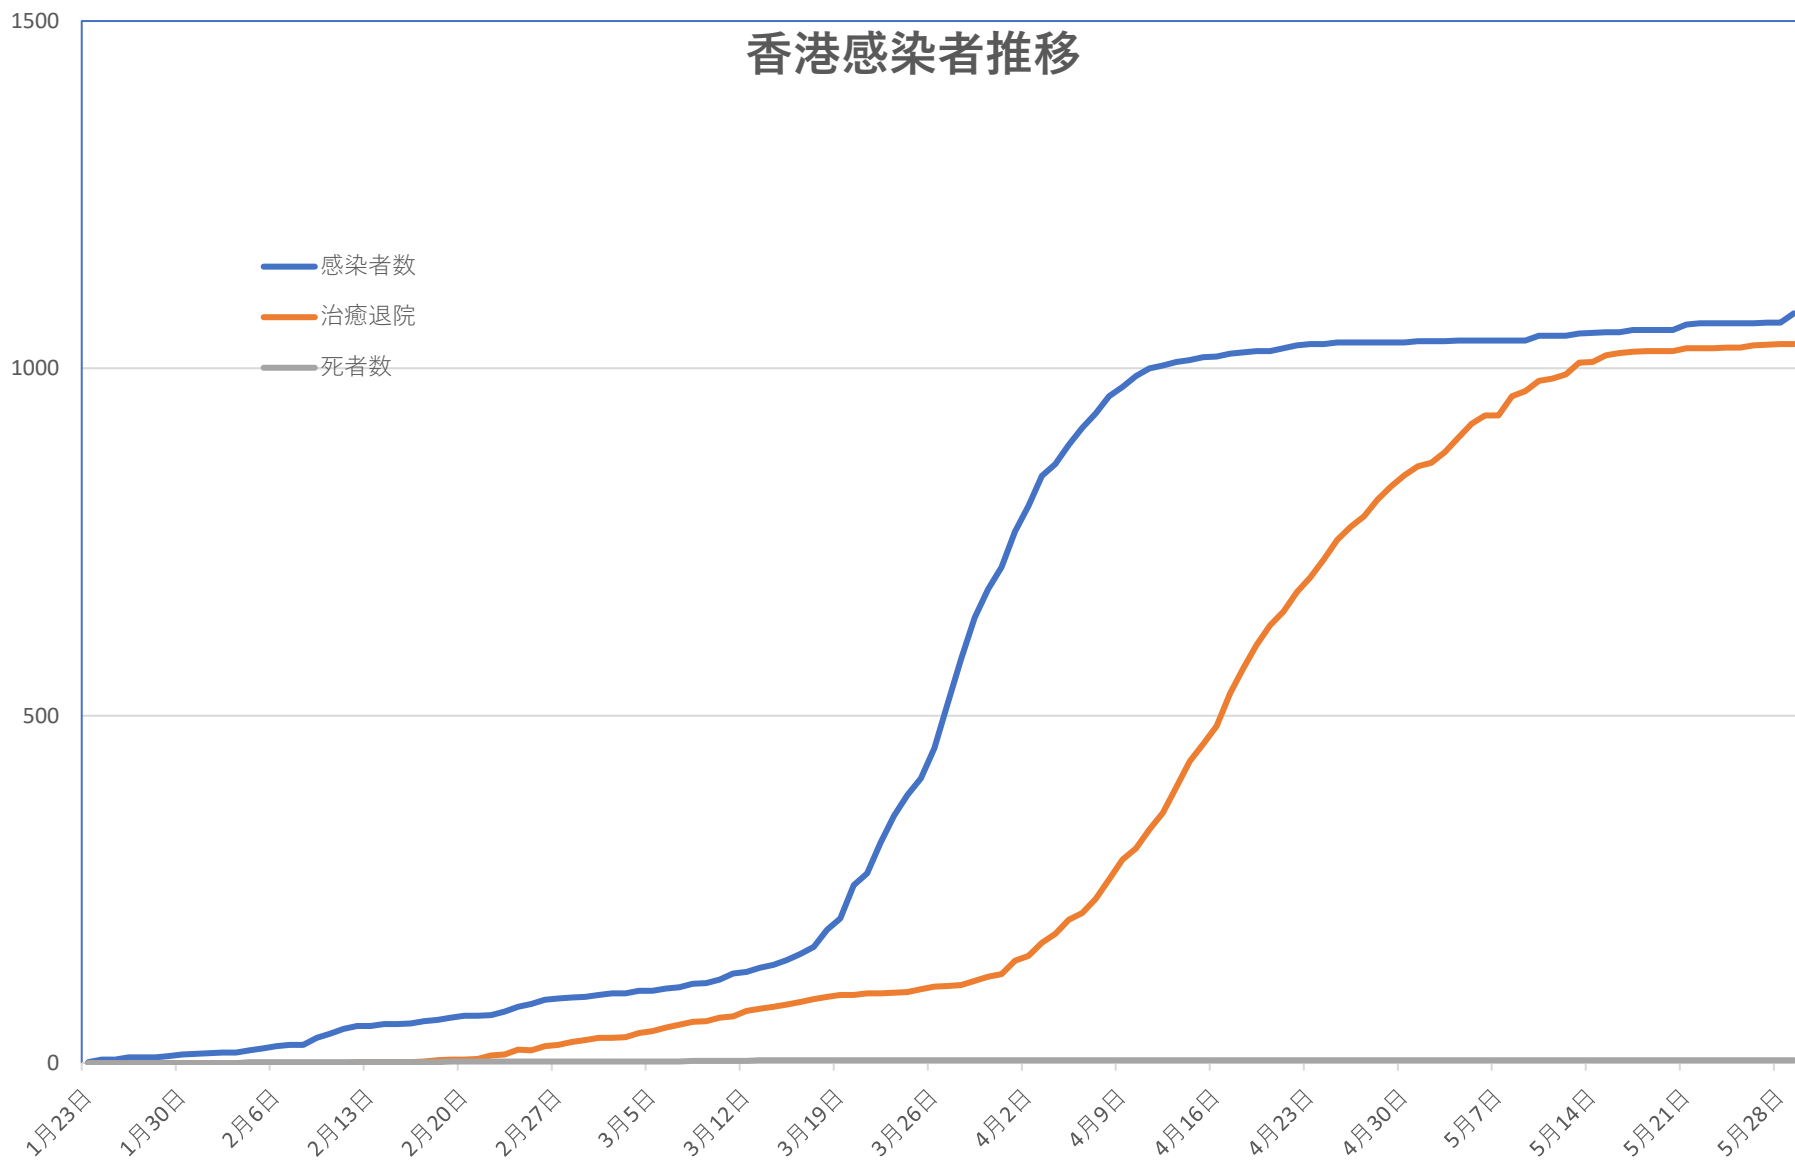

COVID-19 無症状感染者

May 30, 2020

COVID-19 輸入患者

May 30, 2020

輸入患者確診数
(Daily)

輸入患者数累計推移

COVID-19 中国発症・死者数

May 30, 2020

COVID-19 中国発症者数

May 30, 2020

COVID-19 中国死者数

May 30, 2020

COVID-19香港感染者推移 May 30, 2020

COVID-19マカオ感染者推移

May 30, 2020

COVID-19台湾感染者推移 May 30, 2020