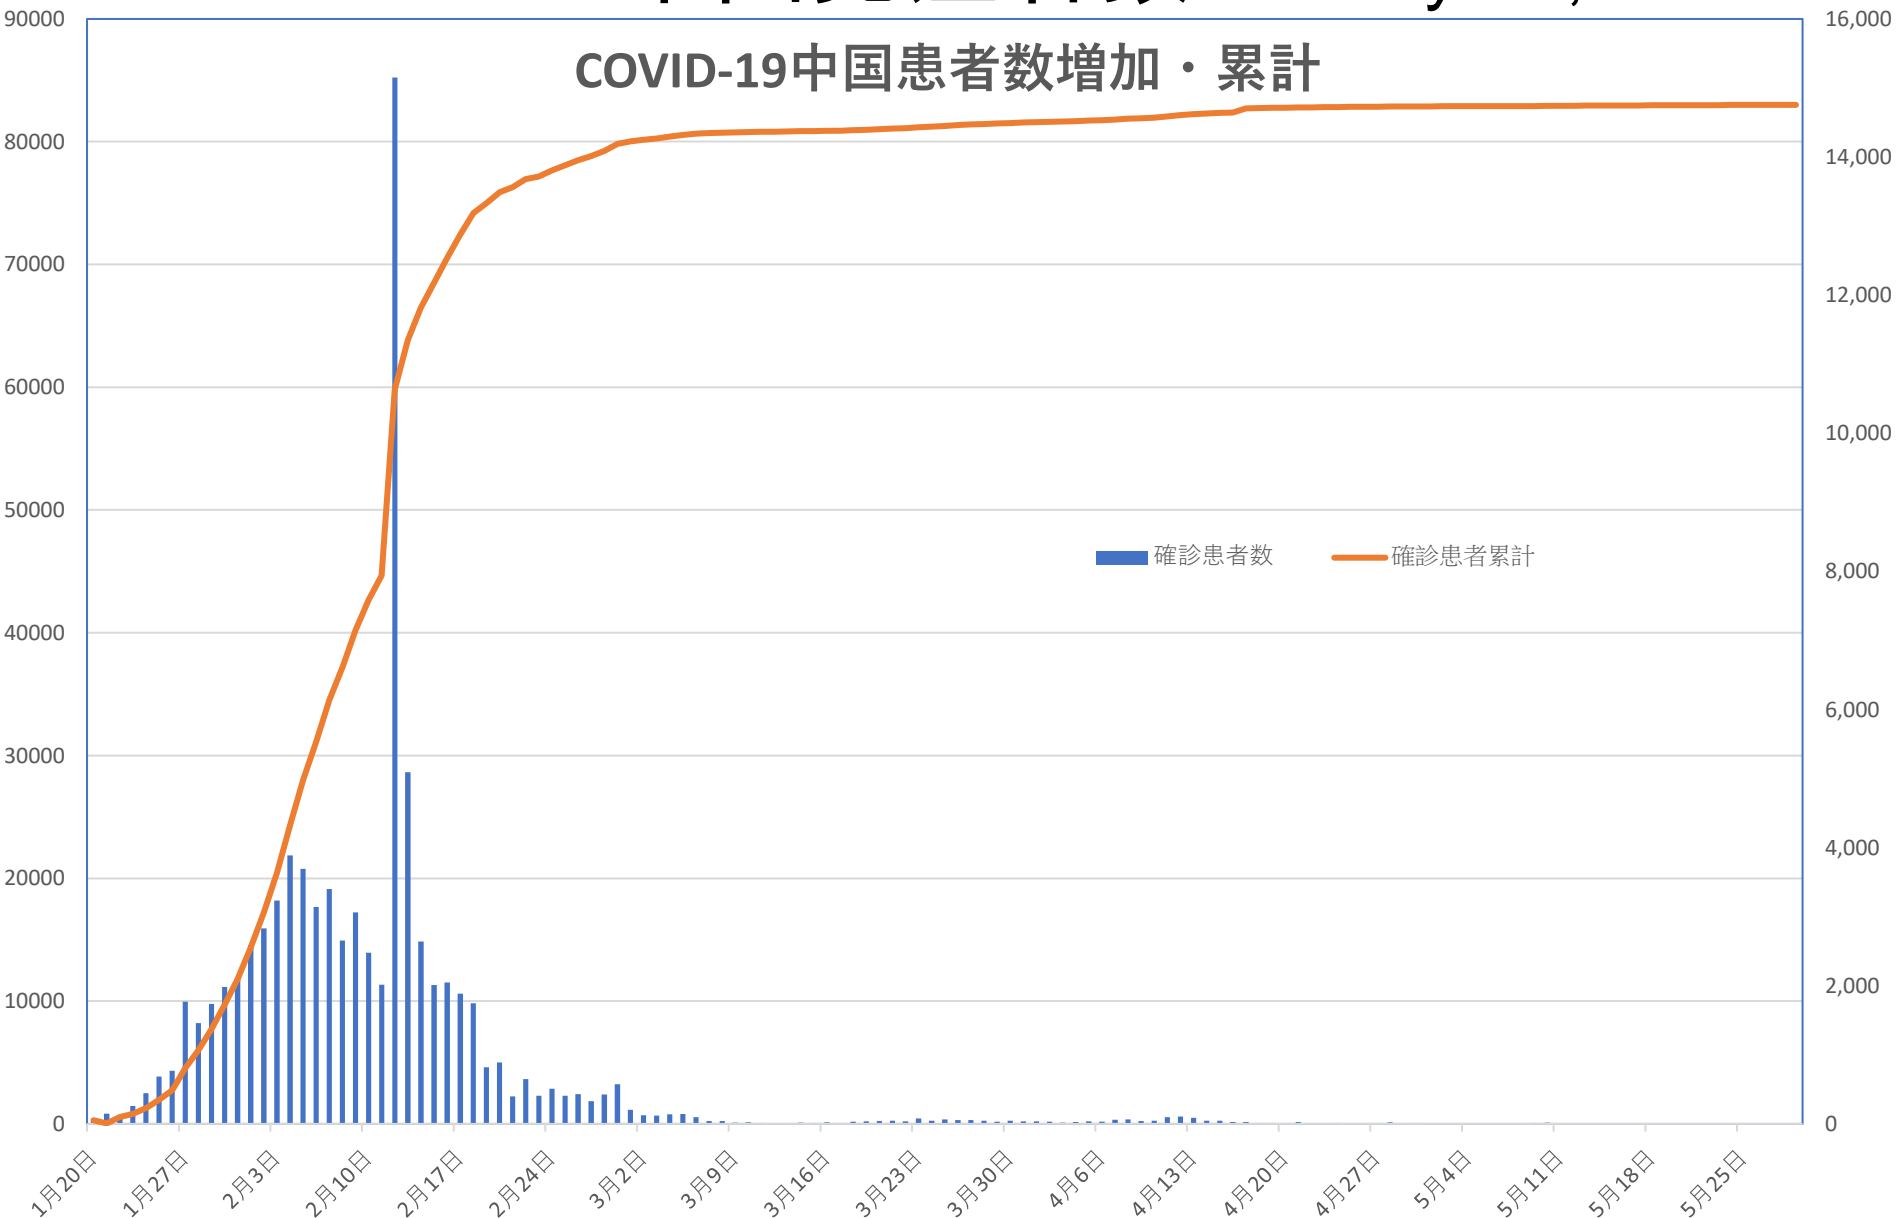

COVID-19 中国発症者数

May 30, 2020