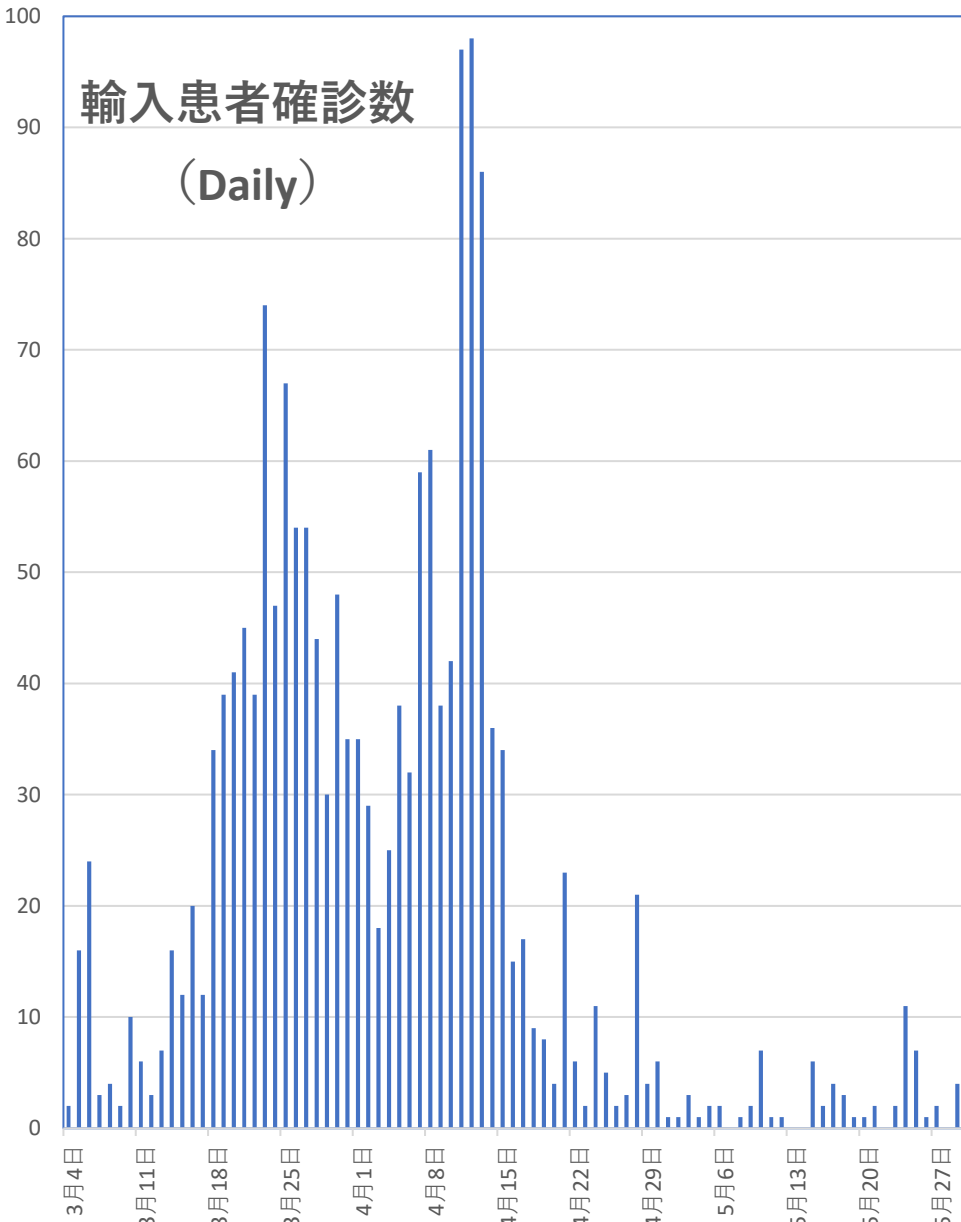

COVID-19 無症状感染者

May 30, 2020

COVID-19 輸入患者

May 30, 2020

輸入患者確診数
(Daily)

輸入患者数累計推移

COVID-19 中国発症・死者数

May 30, 2020

COVID-19 中国発症者数

May 30, 2020

COVID-19 中国死者数

May 30, 2020

COVID-19香港感染者推移 May 30, 2020

COVID-19マカオ感染者推移

May 30, 2020

COVID-19台湾感染者推移 May 30, 2020