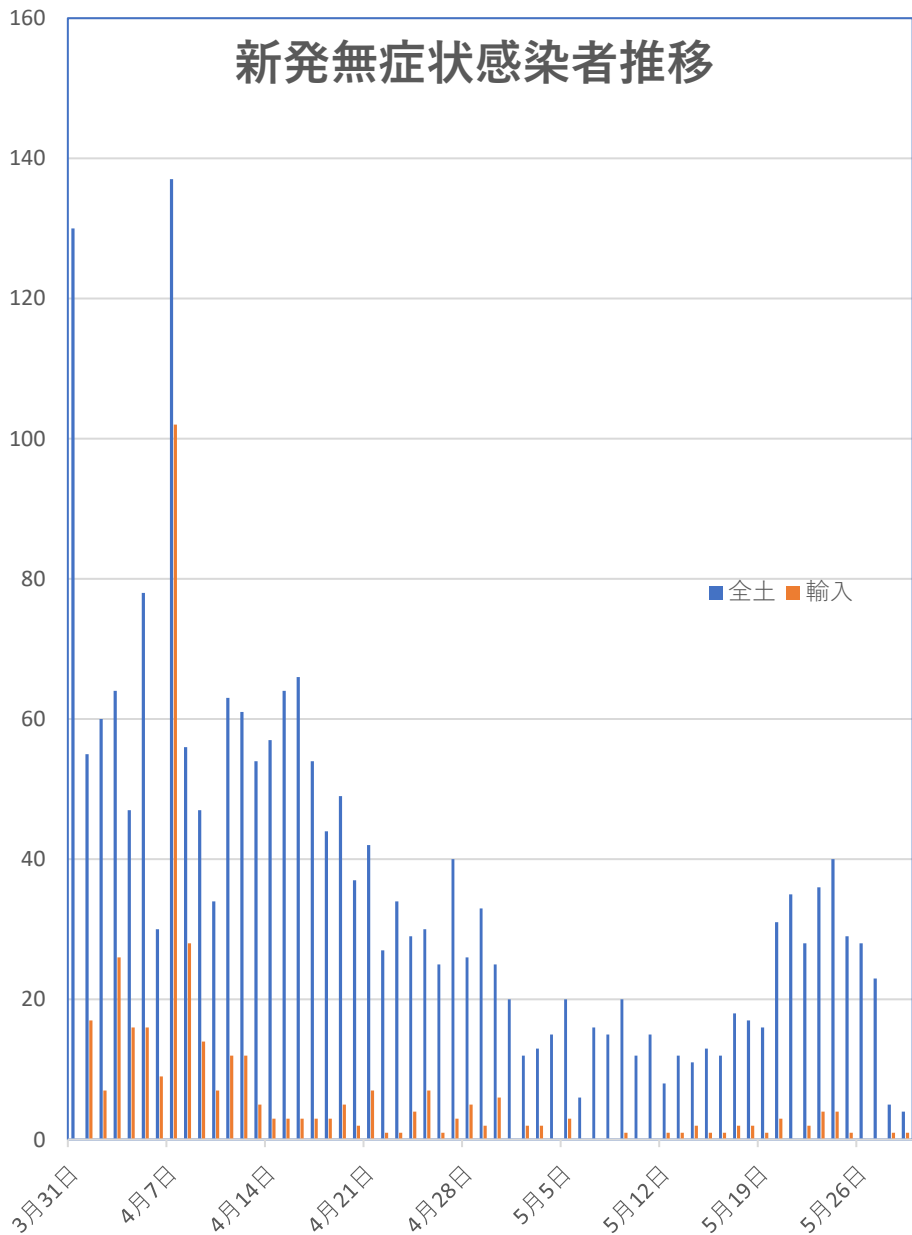

COVID-19 無症状感染者

May 30, 2020

COVID-19 輸入患者

May 30, 2020

輸入患者確診数
(Daily)

輸入患者数累計推移

COVID-19 中国発症・死者数

May 30, 2020

COVID-19 中国発症者数

May 30, 2020

COVID-19 中国死者数

May 30, 2020

COVID-19香港感染者推移 May 30, 2020

COVID-19マカオ感染者推移

May 30, 2020

COVID-19台湾感染者推移 May 30, 2020