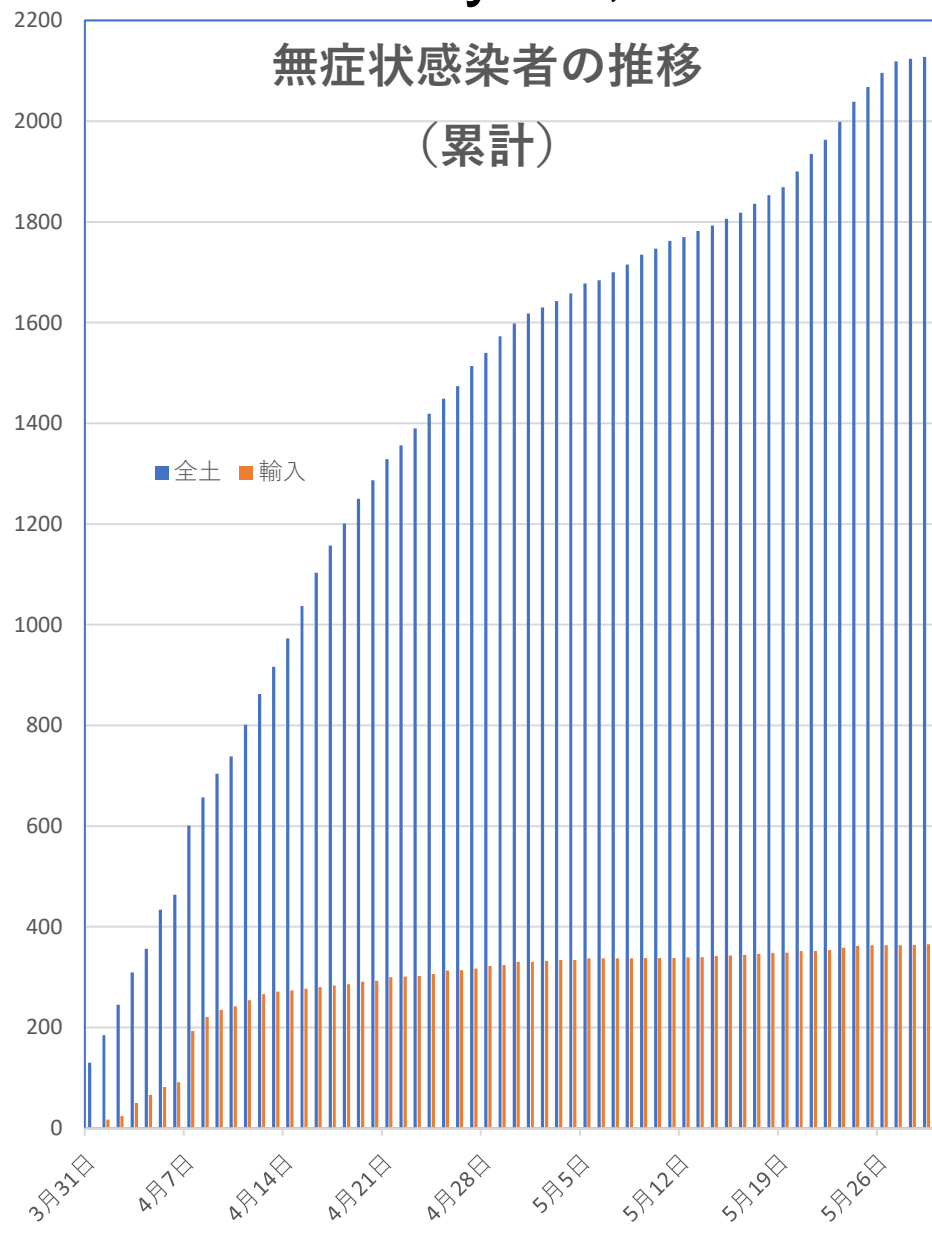

COVID-19 無症状感染者

May 30, 2020

COVID-19 輸入患者

May 30, 2020

輸入患者確診数
(Daily)

輸入患者数累計推移

COVID-19 中国発症・死者数

May 30, 2020