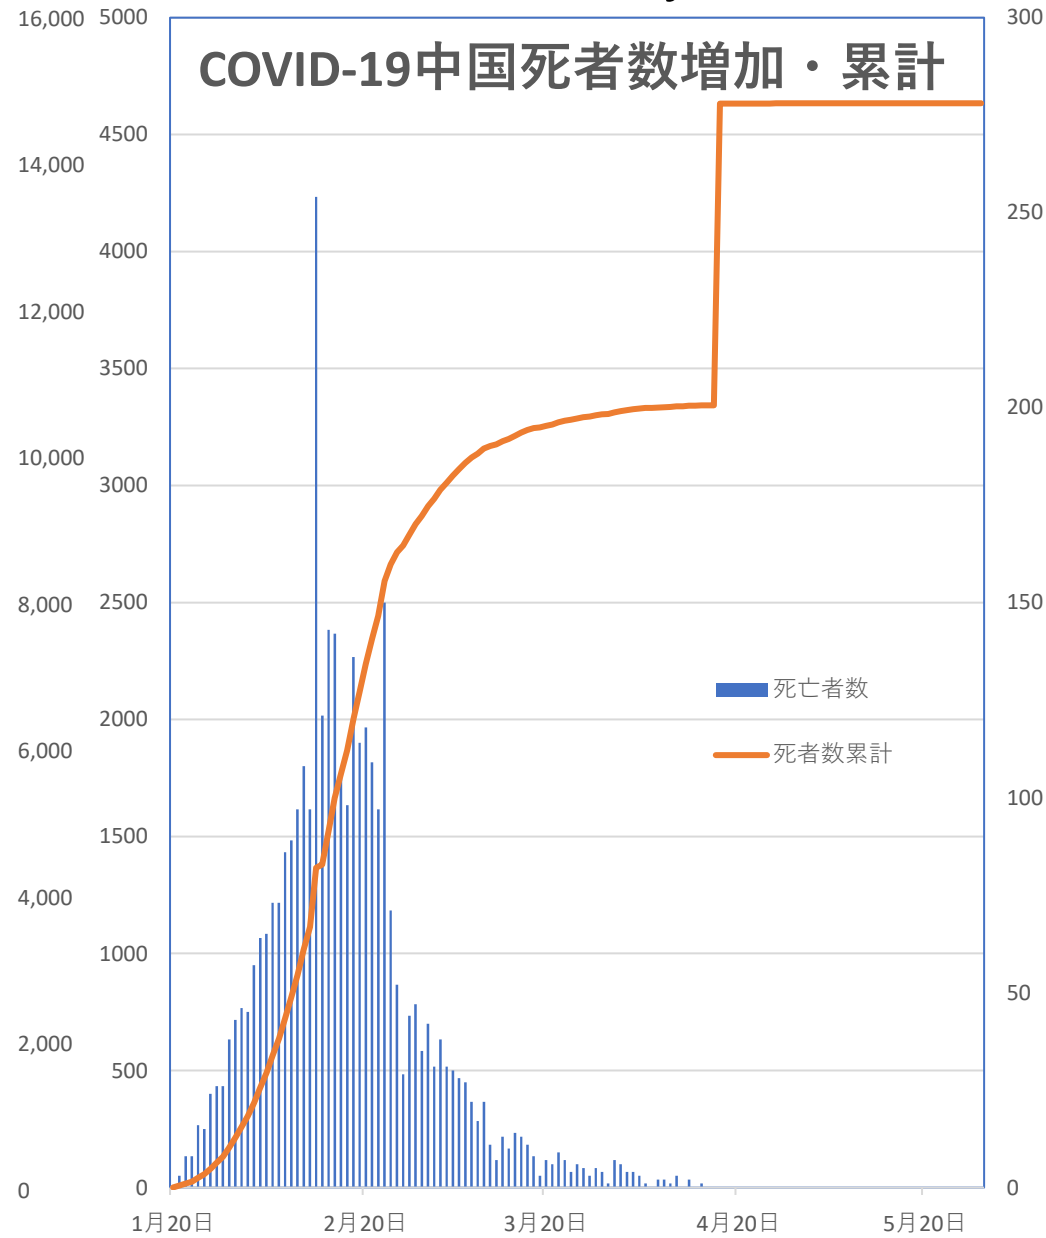

COVID-19 無症状感染者

May 30, 2020

COVID-19 輸入患者

May 30, 2020

輸入患者確診数
(Daily)

輸入患者数累計推移

COVID-19 中国発症・死者数

May 30, 2020