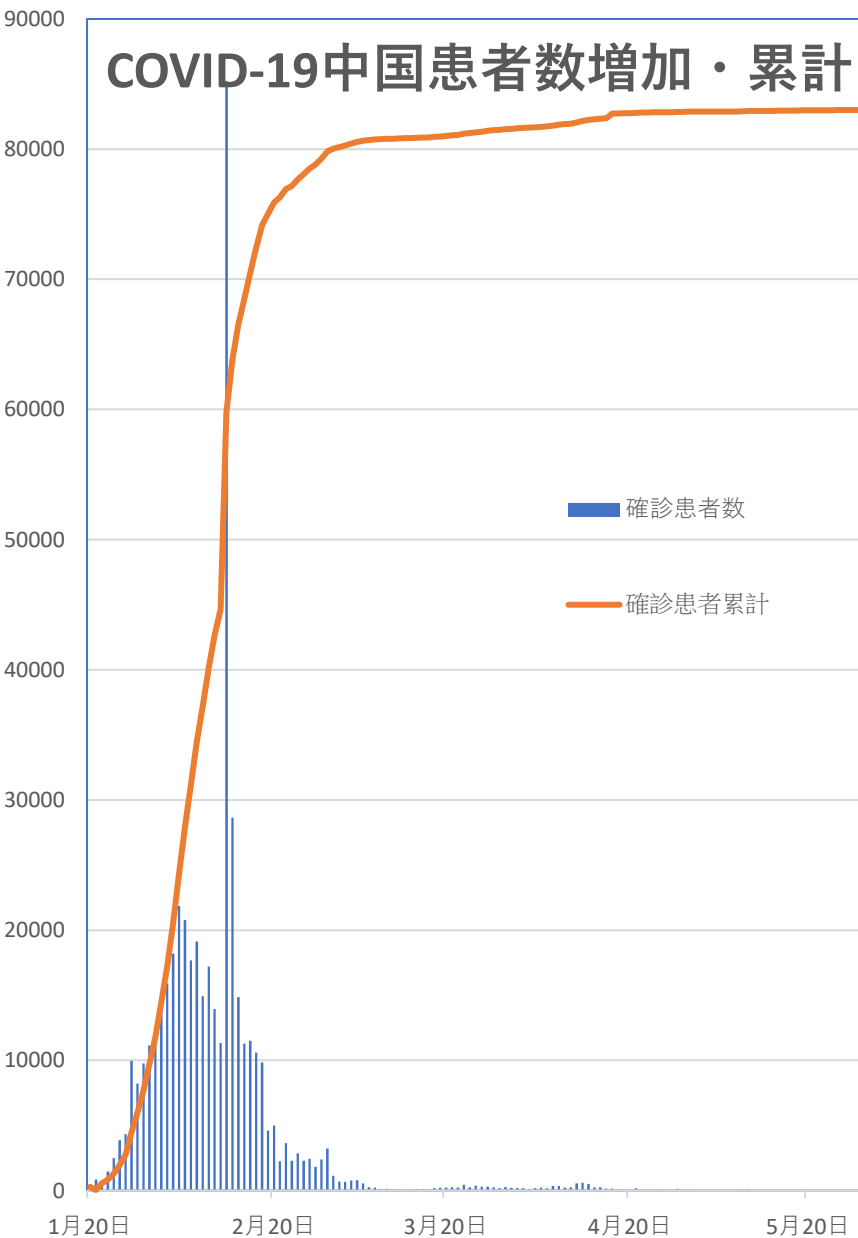

COVID-19 無症状感染者

May 30, 2020

COVID-19 輸入患者

May 30, 2020

輸入患者確診数
(Daily)

輸入患者数累計推移

COVID-19 中国発症・死者数

May 30, 2020