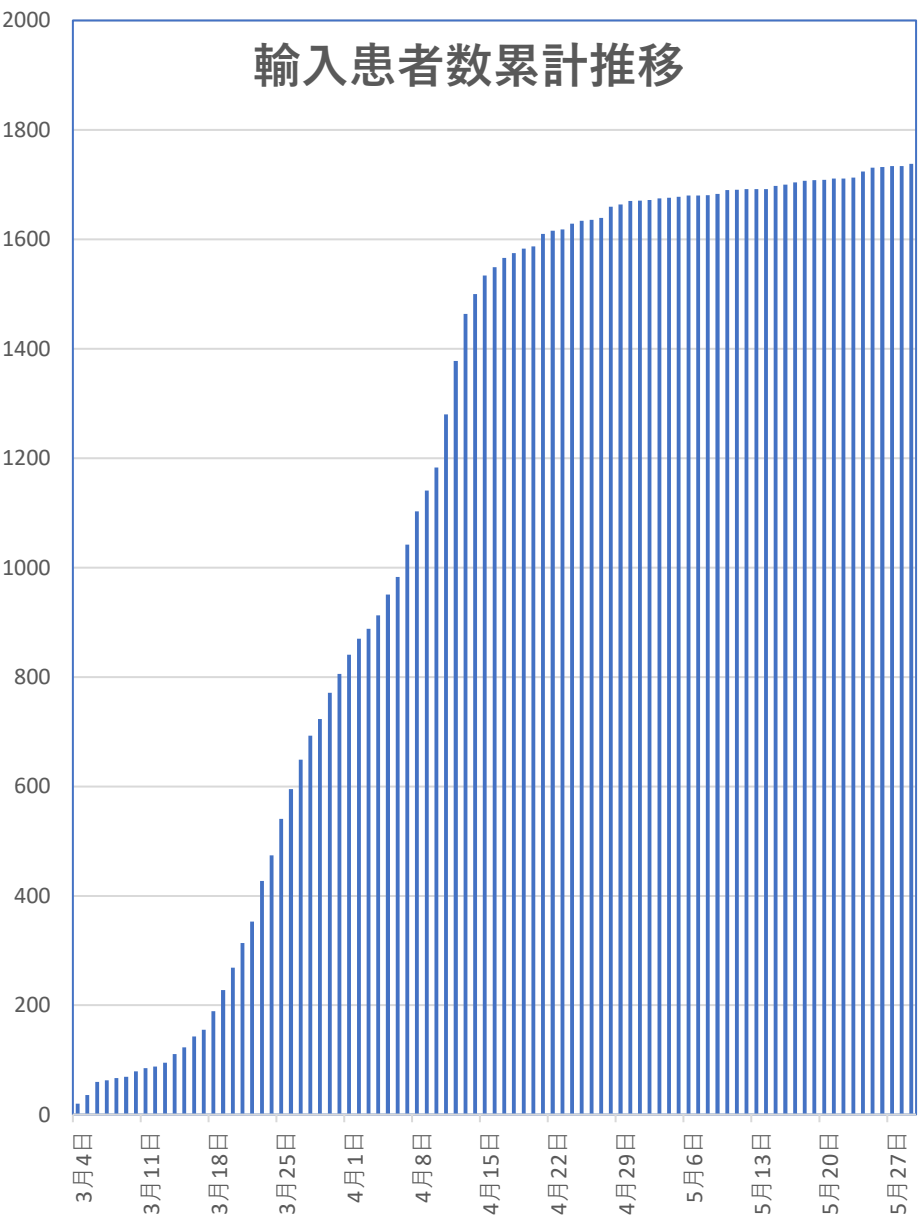

COVID-19 無症状感染者

May 30, 2020

COVID-19 輸入患者

May 30, 2020

輸入患者確診数
(Daily)

輸入患者数累計推移

COVID-19 中国発症・死者数

May 30, 2020

COVID-19 中国発症者数

May 30, 2020

COVID-19 中国死者数

May 30, 2020

COVID-19香港感染者推移 May 30, 2020

COVID-19マカオ感染者推移

May 30, 2020

COVID-19台湾感染者推移 May 30, 2020