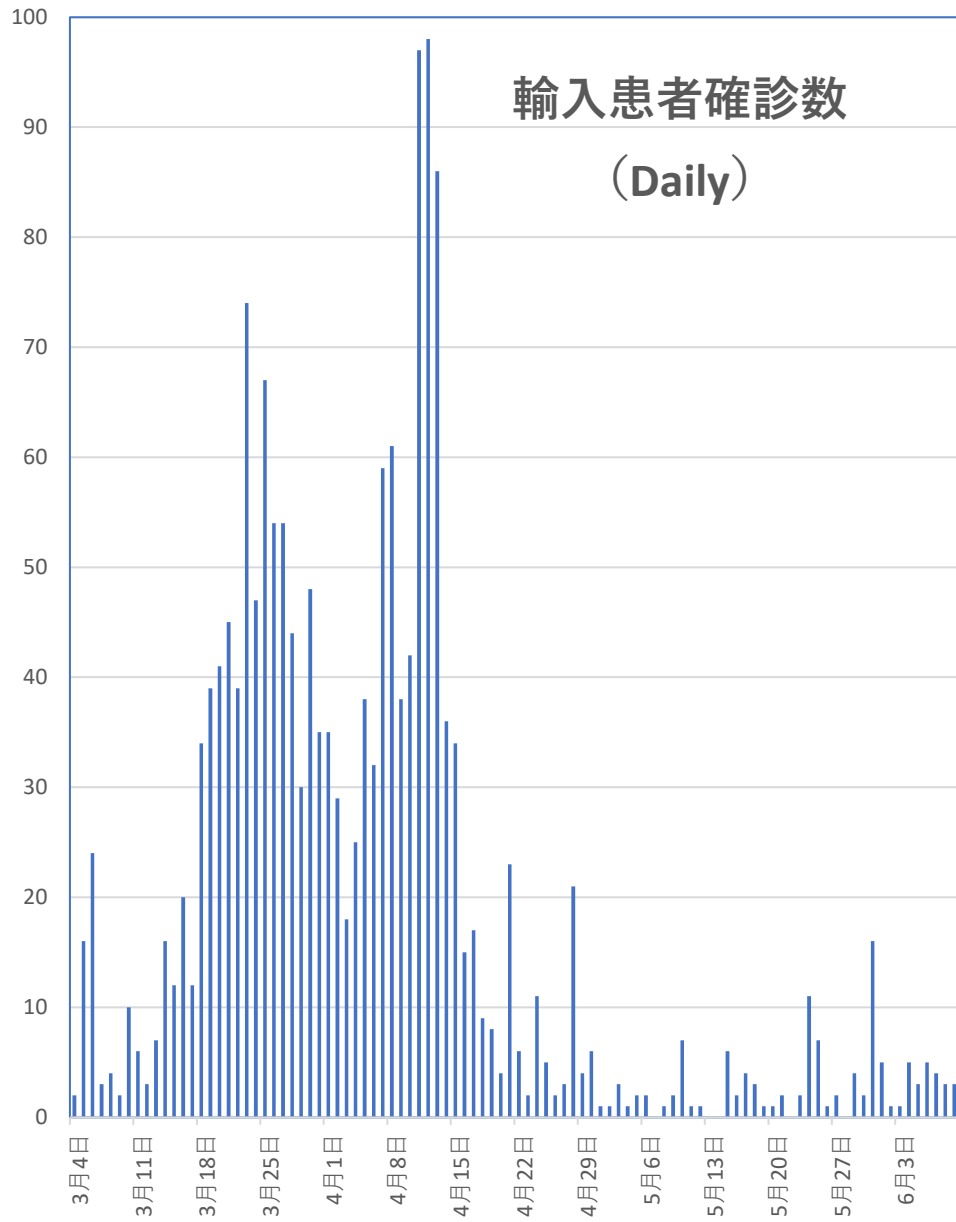

COVID-19 無症状感染者

Jun. 10, 2020

新発無症状感染者推移

無症状感染者の推移

(累計)

COVID-19 輸入患者

Jun. 10, 2020

輸入患者確診数
(Daily)

輸入患者数累計推移

COVID-19 中国発症・死者数

Jun. 10, 2020

COVID-19 中国発症者数

Jun. 10, 2020

COVID-19 中国死者数

Jun. 10, 2020

COVID-19香港感染者推移 Jun. 10, 2020