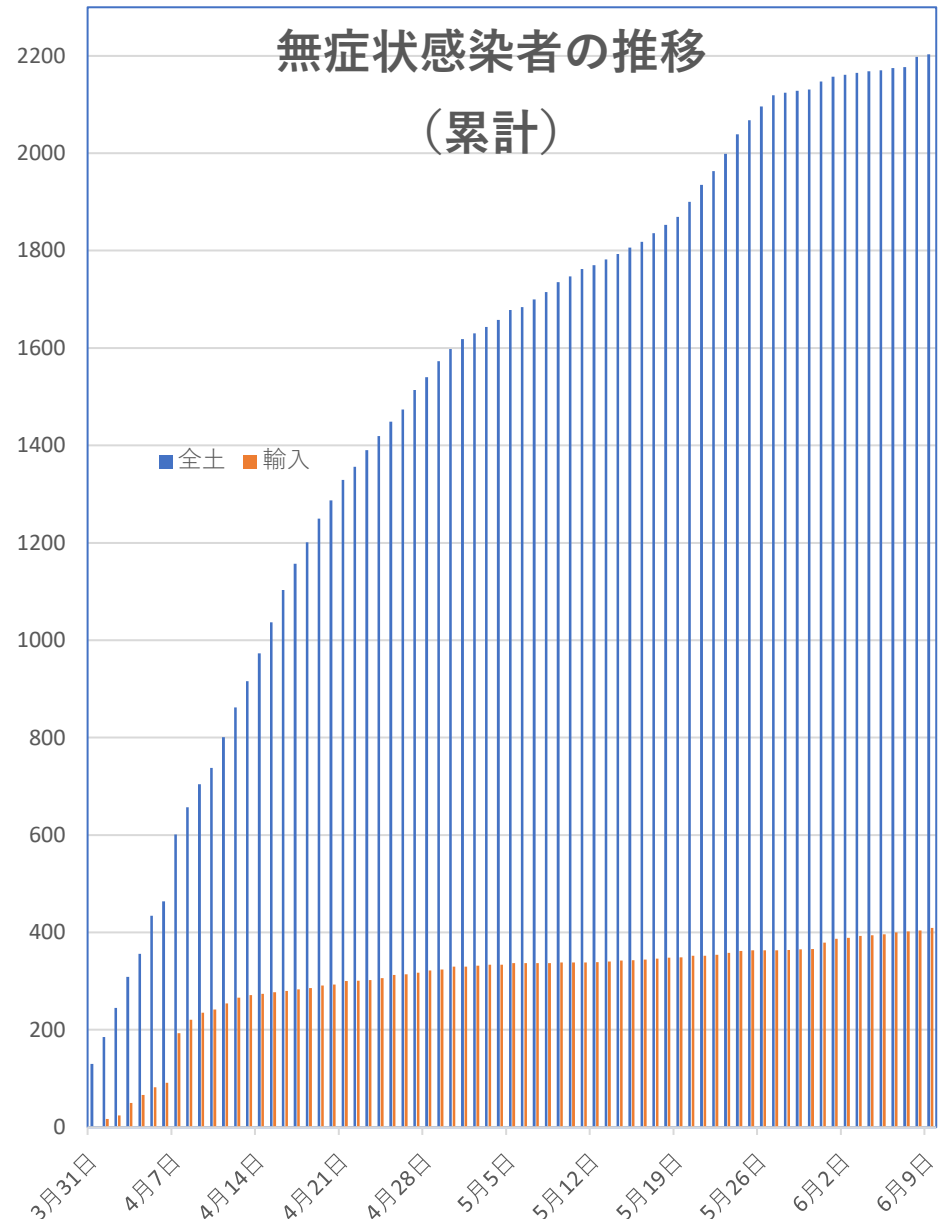

COVID-19 無症状感染者

Jun. 10, 2020

新発無症状感染者推移

無症状感染者の推移

(累計)

COVID-19 輸入患者

Jun. 10, 2020

輸入患者確診数
(Daily)

輸入患者数累計推移

COVID-19 中国発症・死者数

Jun. 10, 2020

COVID-19 中国発症者数

Jun. 10, 2020

COVID-19 中国死者数

Jun. 10, 2020

COVID-19香港感染者推移 Jun. 10, 2020