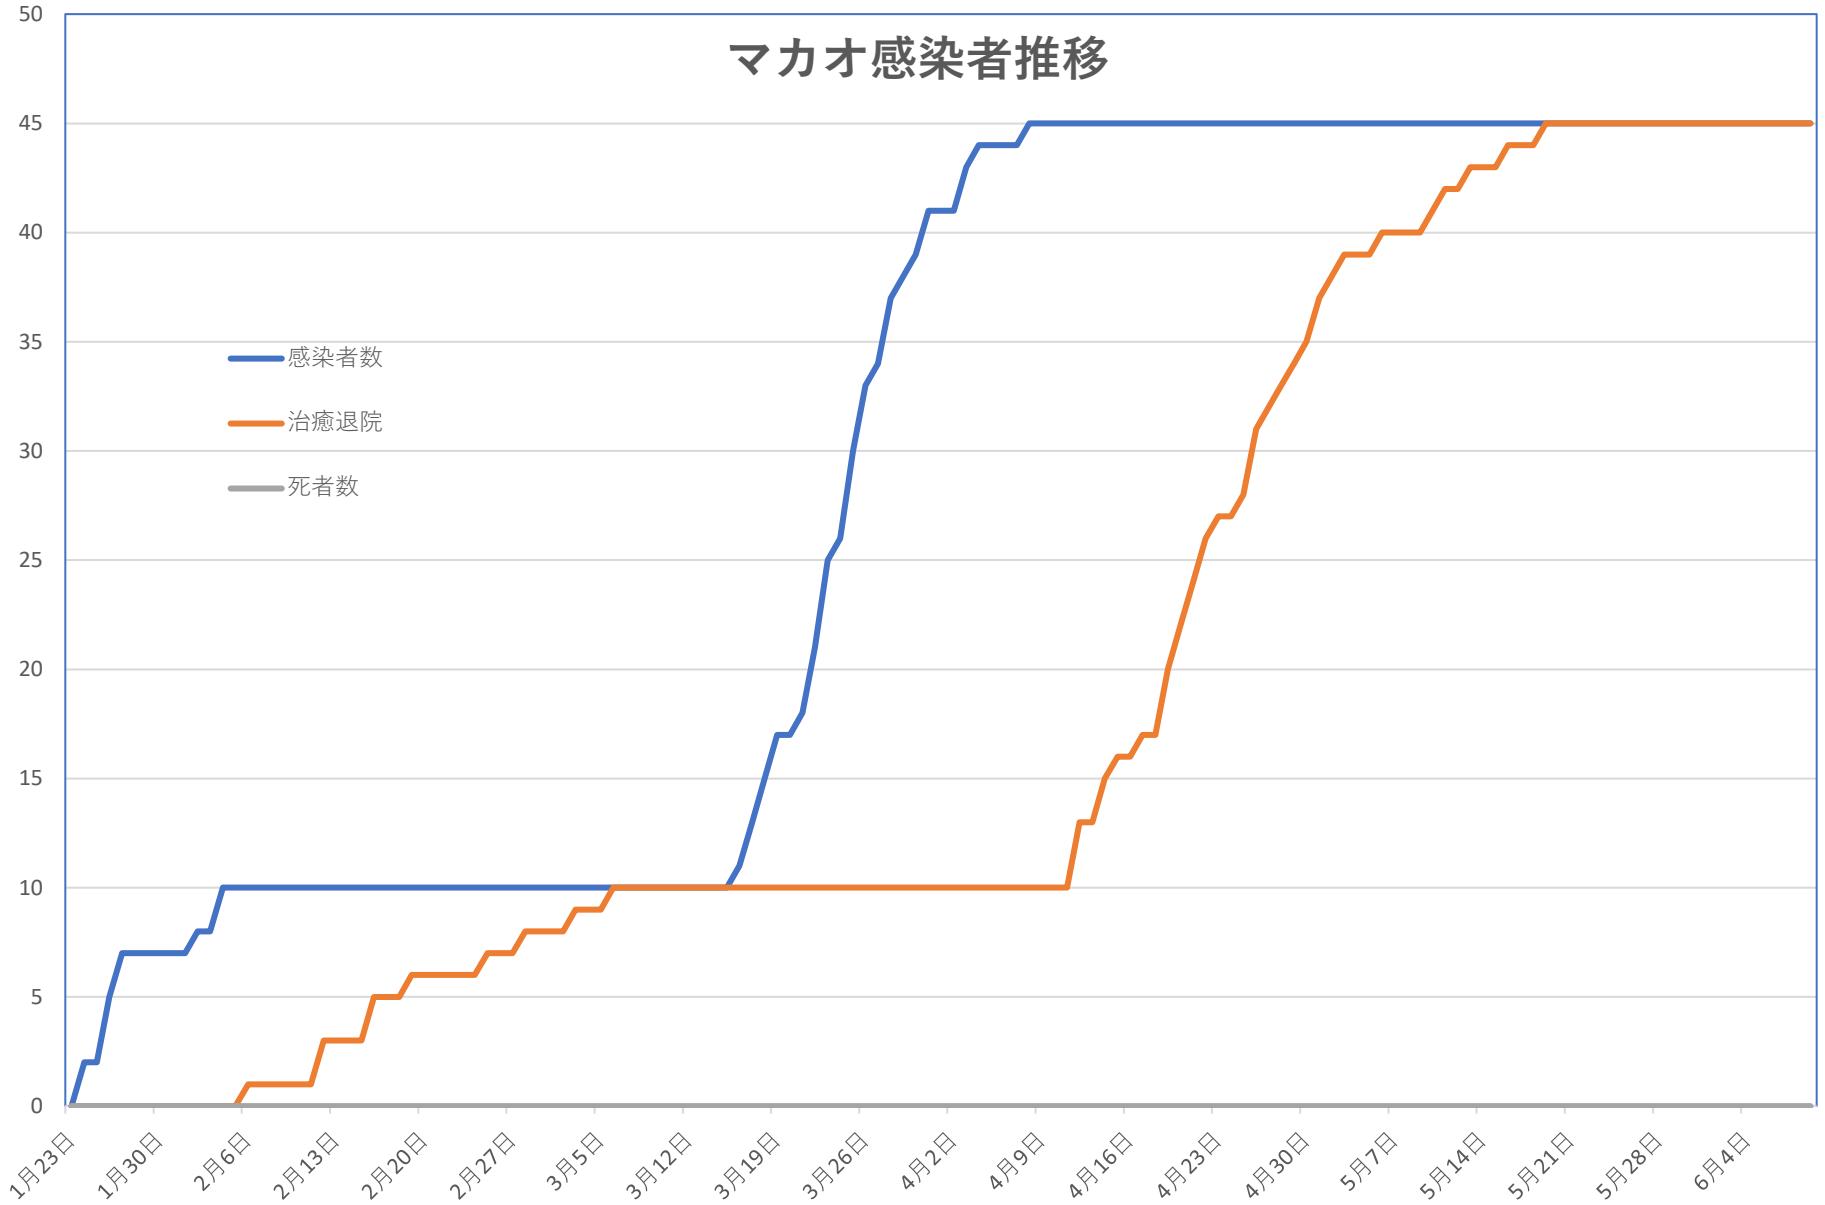

COVID-19 無症状感染者

Jun. 10, 2020

新発無症状感染者推移

無症状感染者の推移

(累計)

COVID-19 輸入患者

Jun. 10, 2020

輸入患者確診数
(Daily)

輸入患者数累計推移

COVID-19 中国発症・死者数

Jun. 10, 2020

COVID-19 中国発症者数

Jun. 10, 2020

COVID-19 中国死者数

Jun. 10, 2020

COVID-19香港感染者推移 Jun. 10, 2020

COVID-19マカオ感染者推移

Jun. 10, 2020

COVID-19台湾感染者推移

Jun. 10, 2020