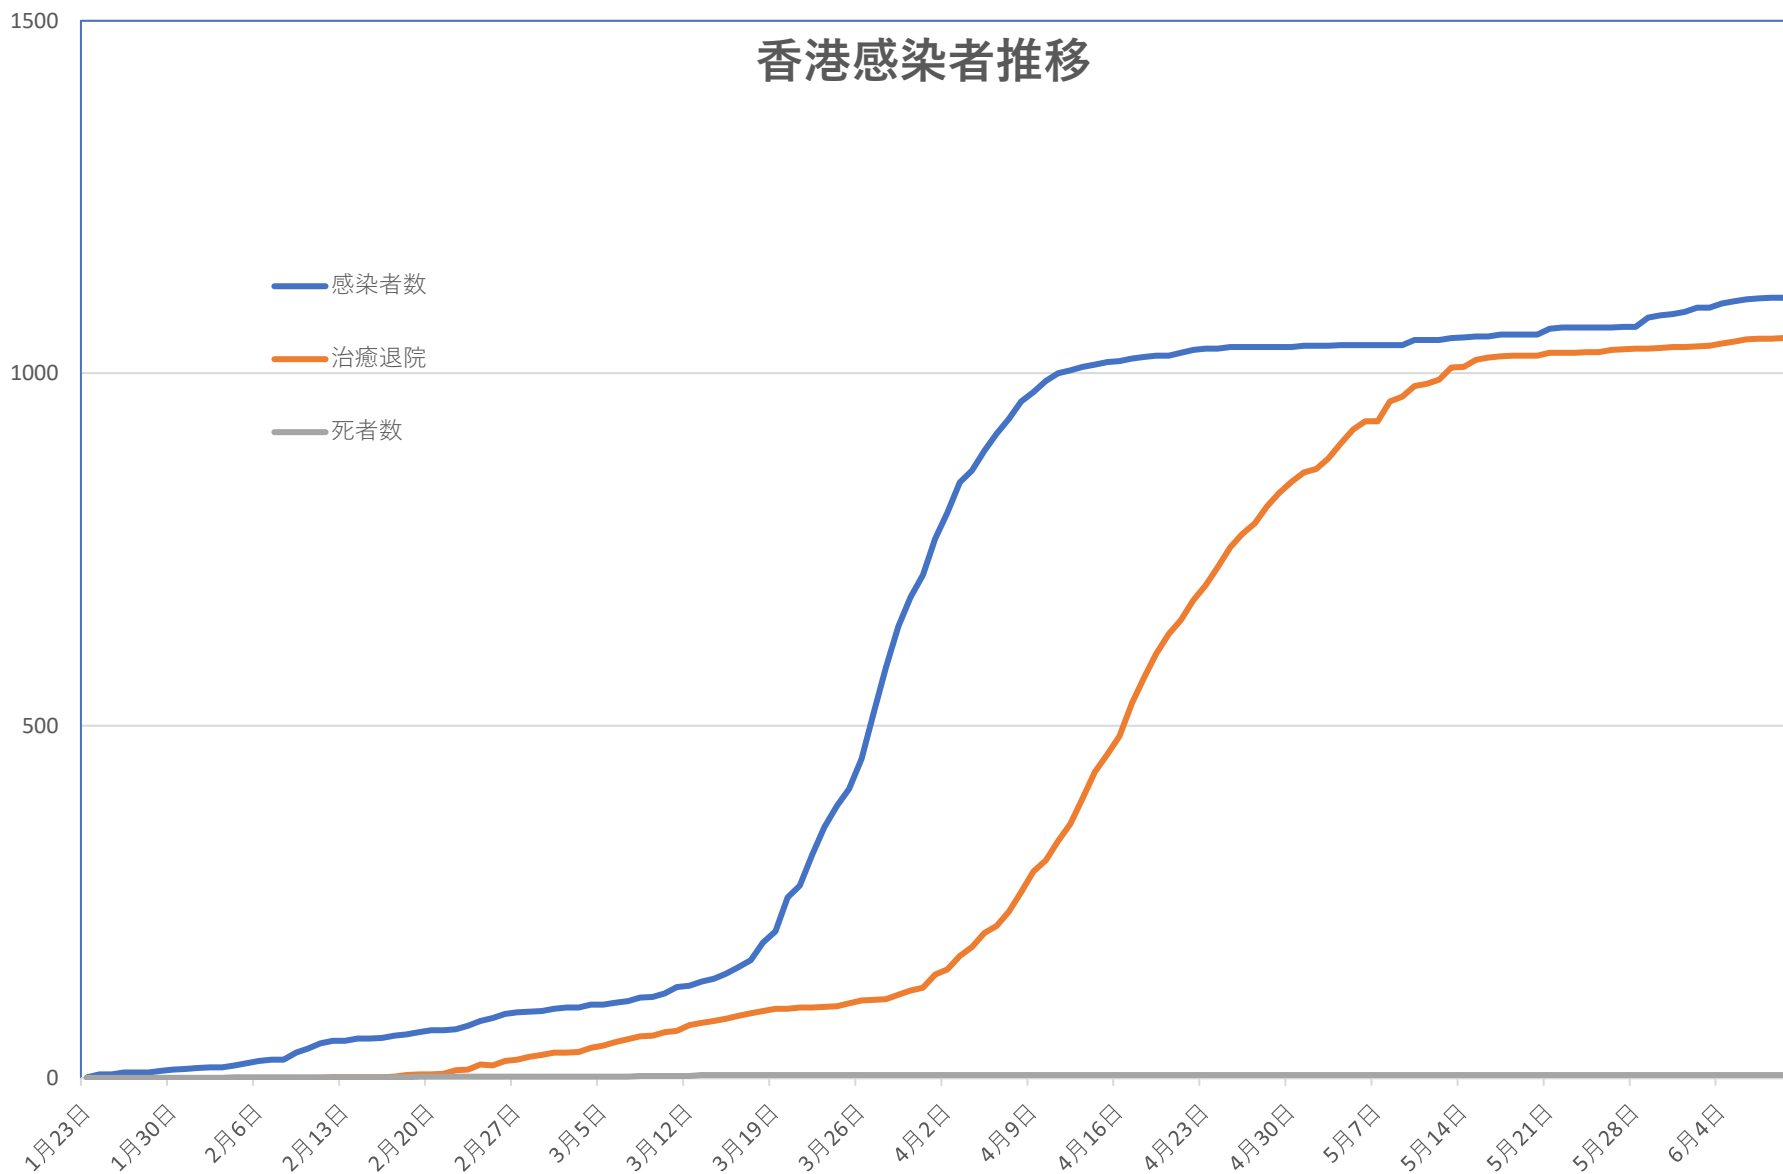

COVID-19 無症状感染者

Jun. 10, 2020

新発無症状感染者推移

無症状感染者の推移

(累計)

COVID-19 輸入患者

Jun. 10, 2020

輸入患者確診数
(Daily)

輸入患者数累計推移

COVID-19 中国発症・死者数

Jun. 10, 2020

COVID-19 中国発症者数

Jun. 10, 2020

COVID-19 中国死者数

Jun. 10, 2020

COVID-19香港感染者推移 Jun. 10, 2020

COVID-19マカオ感染者推移

Jun. 10, 2020

COVID-19台湾感染者推移

Jun. 10, 2020