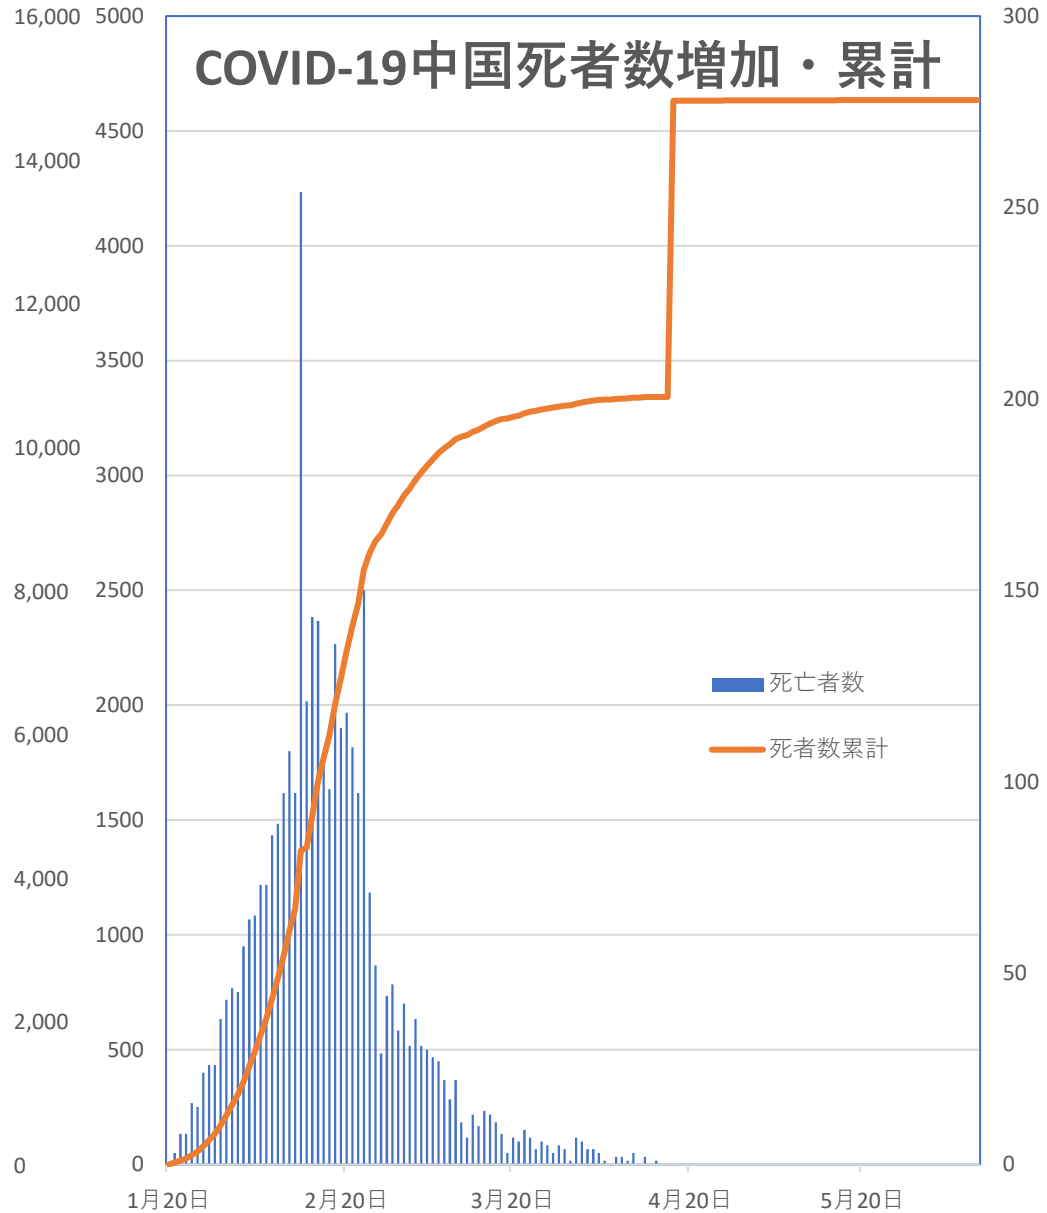

COVID-19 無症状感染者

Jun. 10, 2020

新発無症状感染者推移

無症状感染者の推移

(累計)

COVID-19 輸入患者

Jun. 10, 2020

輸入患者確診数
(Daily)

輸入患者数累計推移

COVID-19 中国発症・死者数

Jun. 10, 2020

COVID-19 中国発症者数

Jun. 10, 2020

COVID-19 中国死者数

Jun. 10, 2020

COVID-19香港感染者推移 Jun. 10, 2020