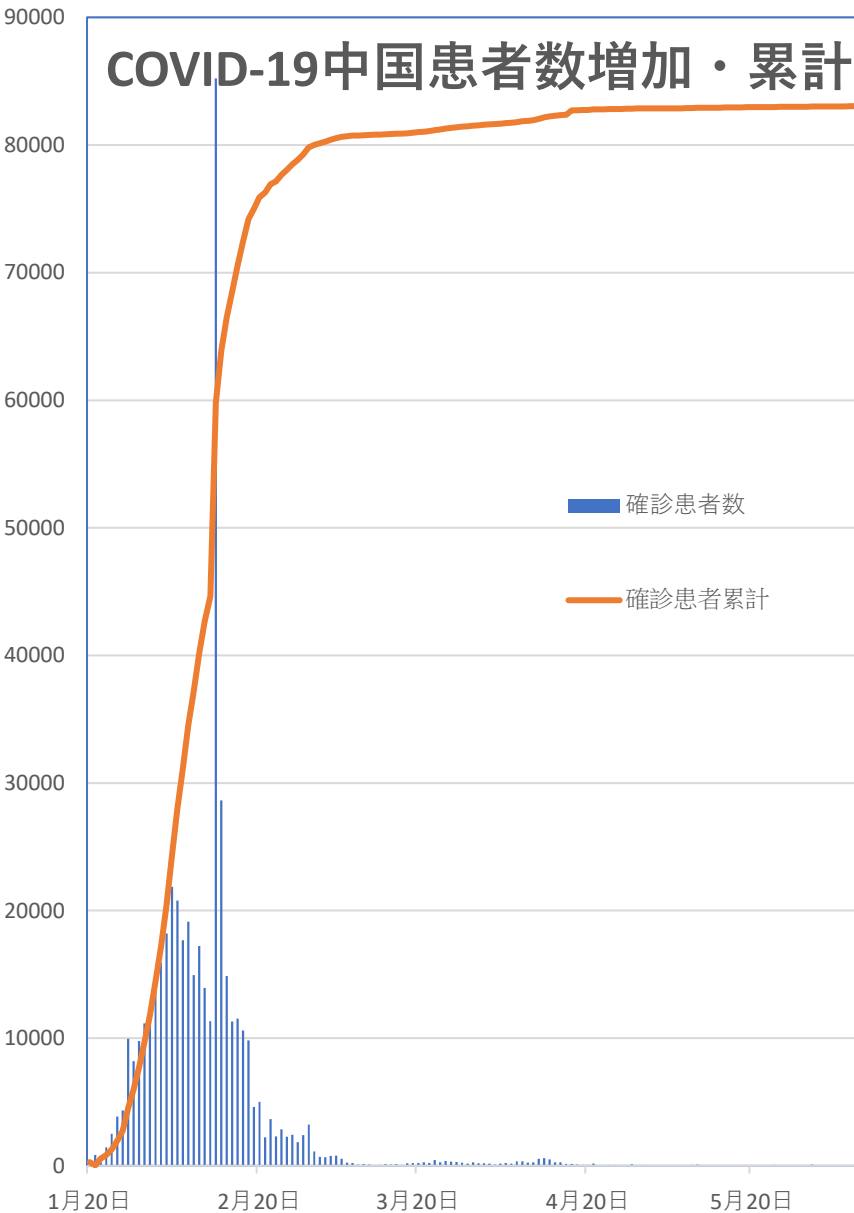

COVID-19 無症状感染者

Jun. 10, 2020

新発無症状感染者推移

無症状感染者の推移

(累計)

COVID-19 輸入患者

Jun. 10, 2020

輸入患者確診数
(Daily)

輸入患者数累計推移

COVID-19 中国発症・死者数

Jun. 10, 2020

COVID-19 中国発症者数

Jun. 10, 2020

COVID-19 中国死者数

Jun. 10, 2020

COVID-19香港感染者推移 Jun. 10, 2020