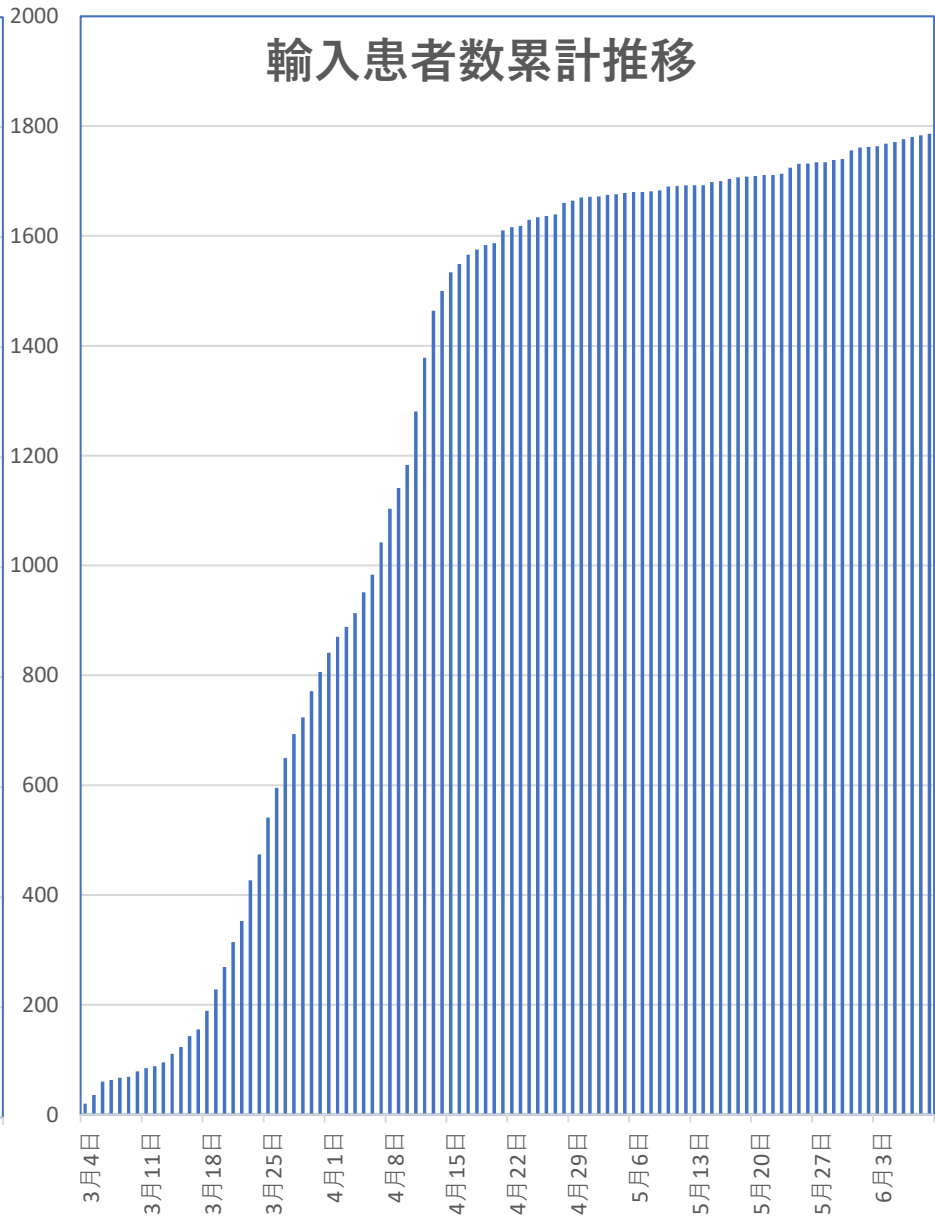

COVID-19 無症状感染者

Jun. 10, 2020

新発無症状感染者推移

無症状感染者の推移

(累計)

COVID-19 輸入患者

Jun. 10, 2020

輸入患者確診数
(Daily)

輸入患者数累計推移

COVID-19 中国発症・死者数

Jun. 10, 2020

COVID-19 中国発症者数

Jun. 10, 2020

COVID-19 中国死者数

Jun. 10, 2020

COVID-19香港感染者推移 Jun. 10, 2020