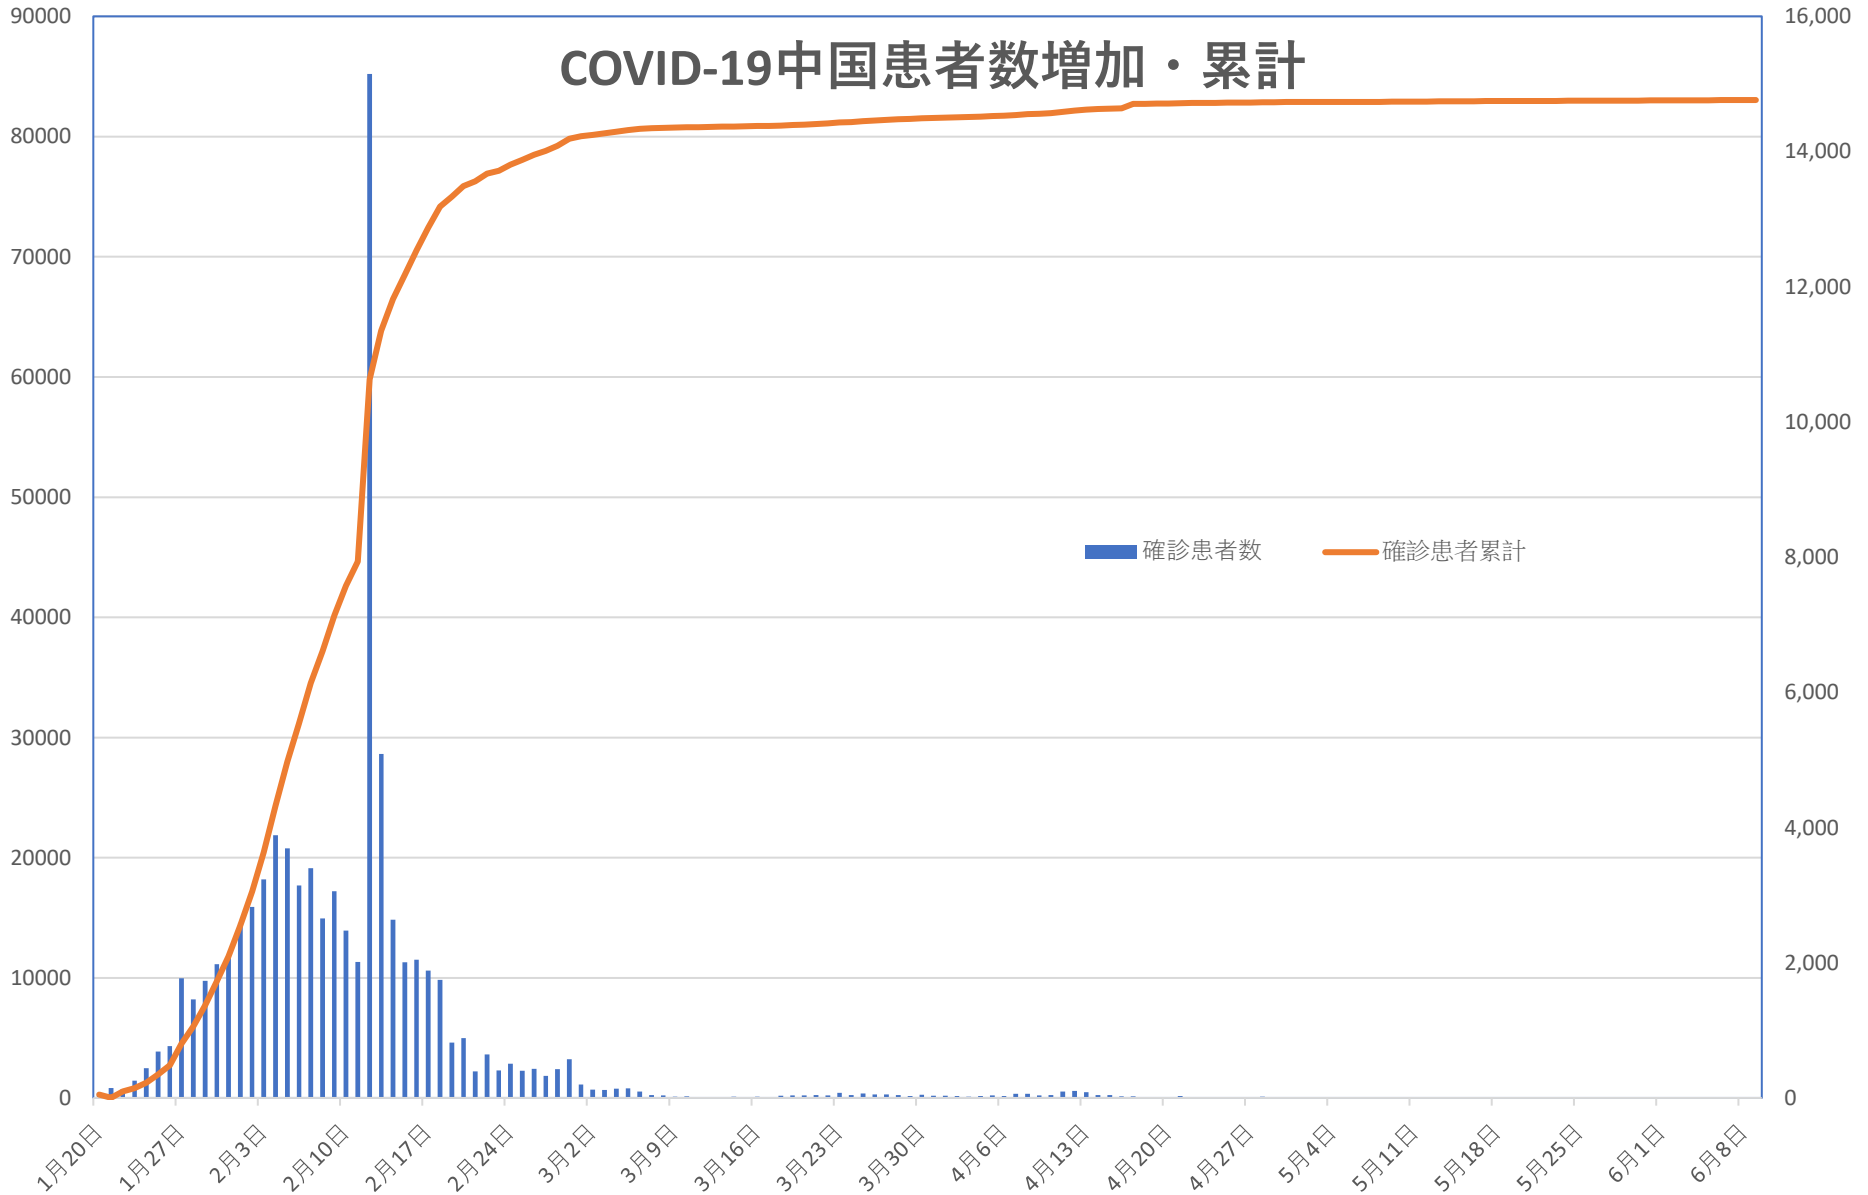

COVID-19 無症状感染者

Jun. 10, 2020

新発無症状感染者推移

無症状感染者の推移

(累計)

COVID-19 輸入患者

Jun. 10, 2020

輸入患者確診数
(Daily)

輸入患者数累計推移

COVID-19 中国発症・死者数

Jun. 10, 2020

COVID-19 中国発症者数

Jun. 10, 2020

COVID-19 中国死者数

Jun. 10, 2020

COVID-19香港感染者推移 Jun. 10, 2020