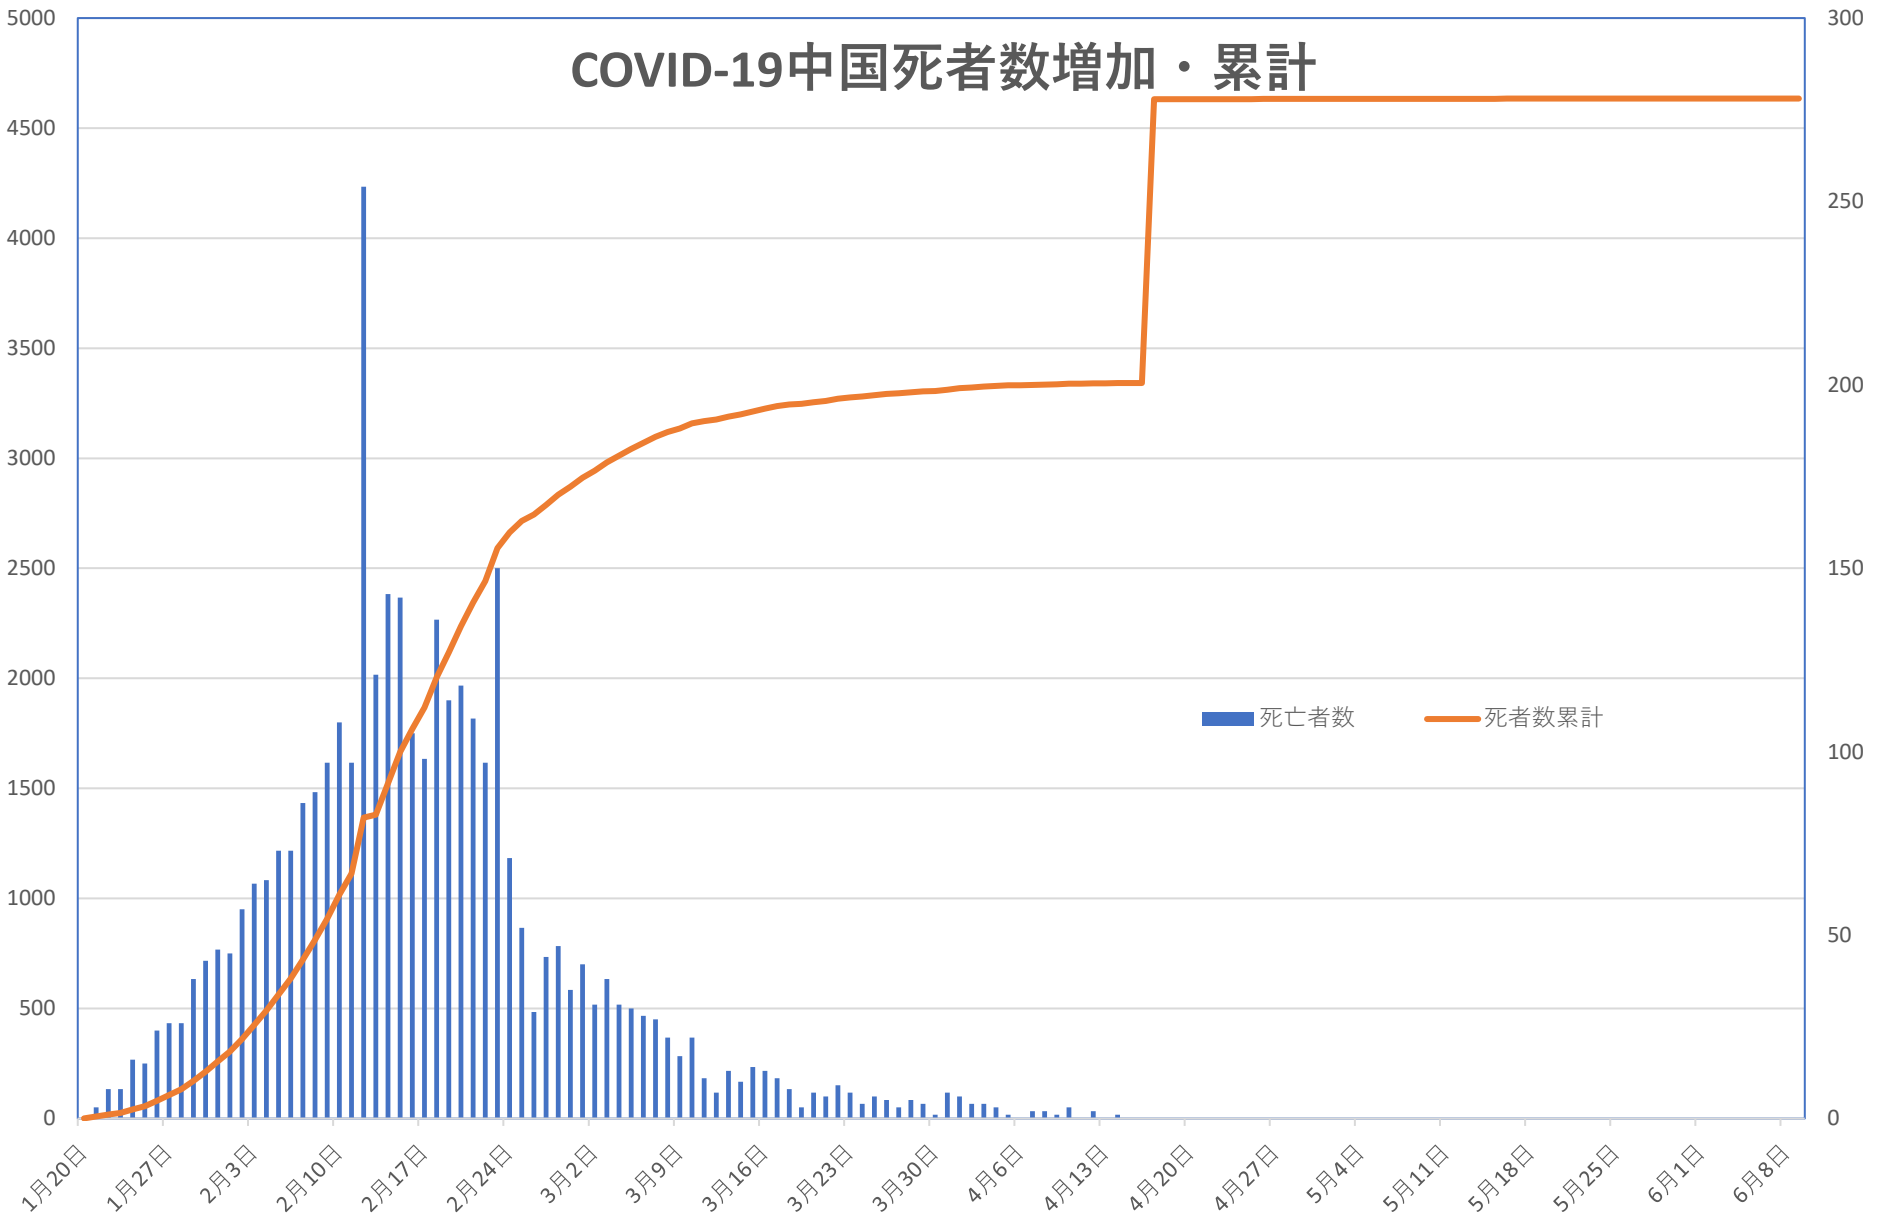

COVID-19 無症状感染者

Jun. 10, 2020

新発無症状感染者推移

無症状感染者の推移

(累計)

COVID-19 輸入患者

Jun. 10, 2020

輸入患者確診数
(Daily)

輸入患者数累計推移

COVID-19 中国発症・死者数

Jun. 10, 2020

COVID-19 中国発症者数

Jun. 10, 2020

COVID-19 中国死者数

Jun. 10, 2020

COVID-19香港感染者推移 Jun. 10, 2020