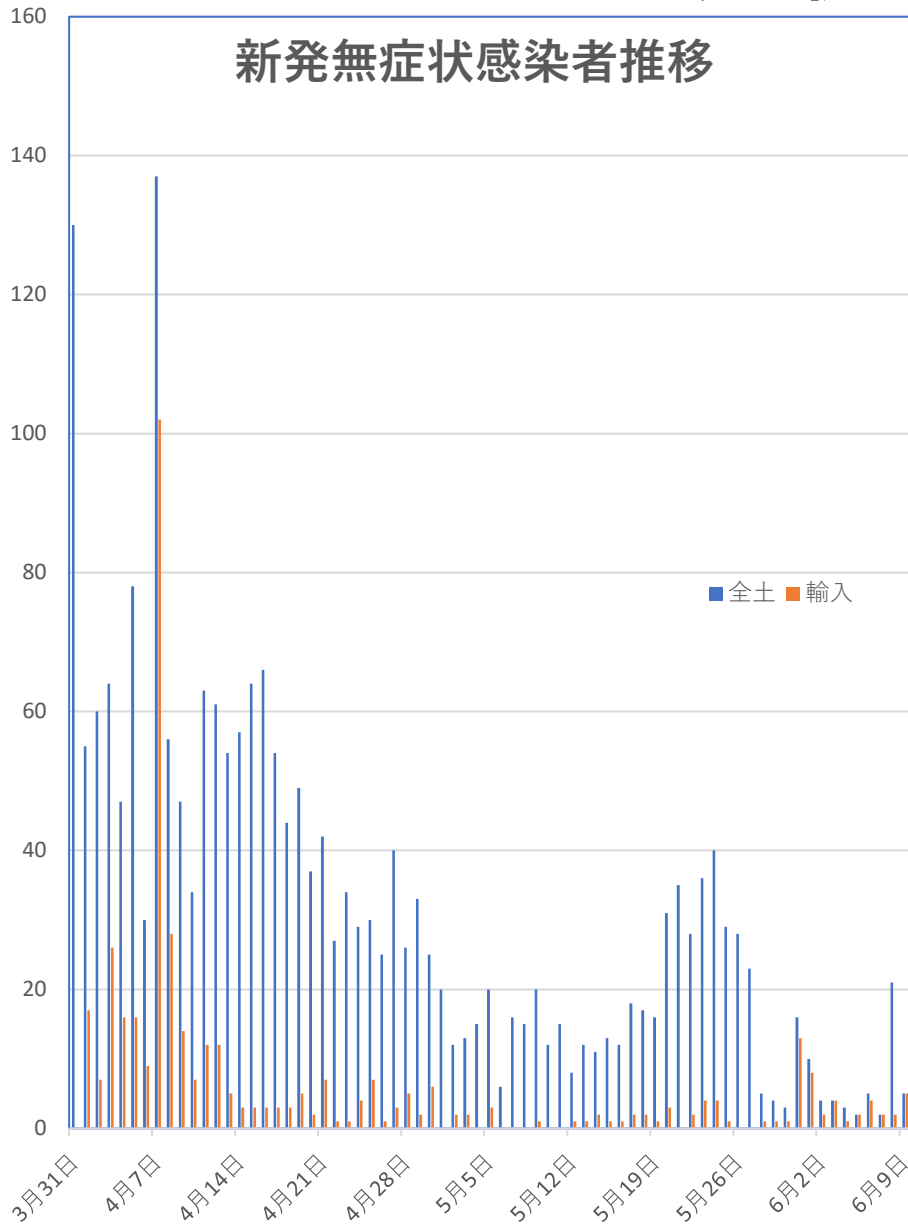

COVID-19 無症状感染者

Jun. 10, 2020

新発無症状感染者推移

無症状感染者の推移

(累計)

COVID-19 輸入患者

Jun. 10, 2020

輸入患者確診数
(Daily)

輸入患者数累計推移

COVID-19 中国発症・死者数

Jun. 10, 2020

COVID-19 中国発症者数

Jun. 10, 2020

COVID-19 中国死者数

Jun. 10, 2020

COVID-19香港感染者推移 Jun. 10, 2020