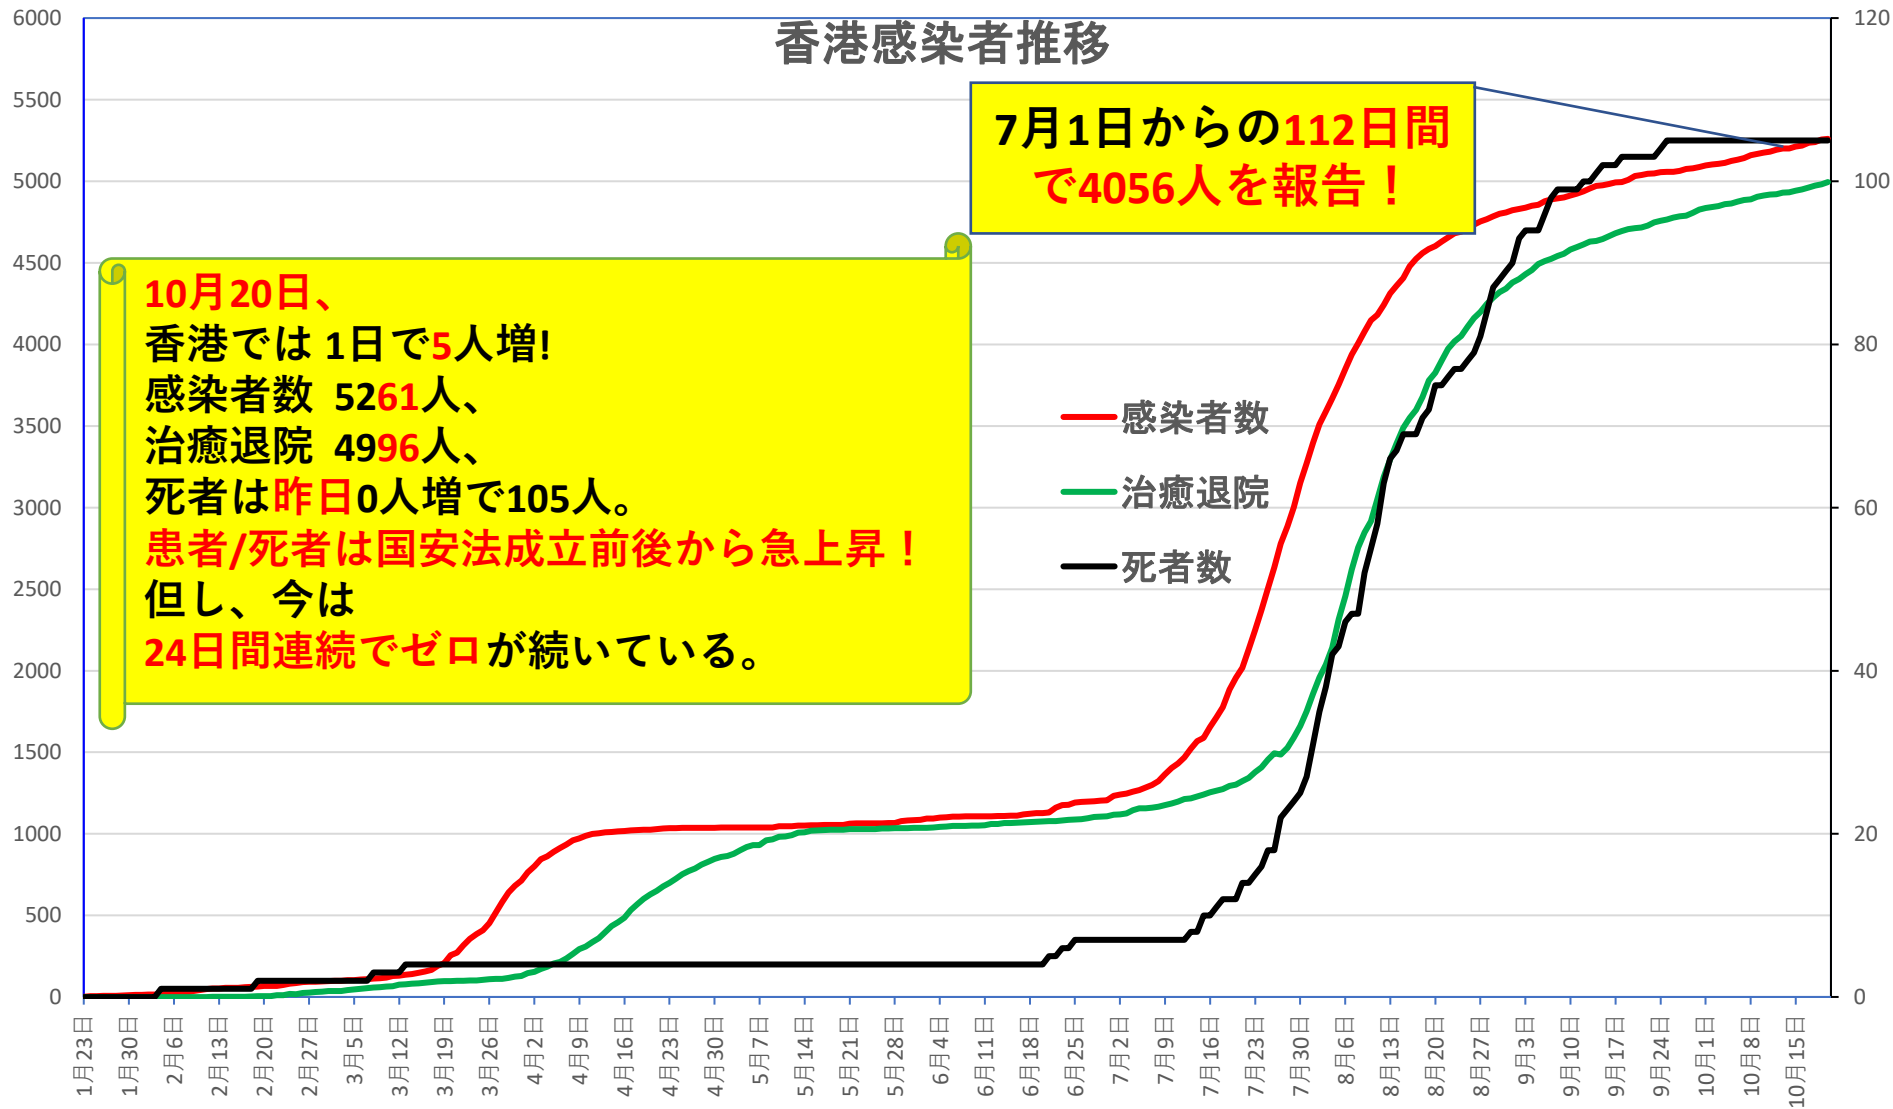

COVID-19 輸入患者

Oct. 21, 2020

輸入患者確診数
(Daily)

3月2~3日にイランから蘭州へのチャーター便帰国者311人から感染者が続々見つかる。
この後、上海や深圳、などでも独・仏・西・伊・英国などからの輸入患者が・・

輸入患者数累計推移

COVID-19 輸入症例Top5

Oct. 21, 2020

COVID-19 上海輸入症例

Oct. 21, 2020

上海輸入症例数推移

上海 全国

COVID-19 北京クラスター Oct. 21, 2020

COVID-19 新疆自治区

Oct. 21, 2020

COVID-19香港感染者推移 Oct. 21, 2020

死者

COVID-19香港感染者推移 Oct. 21, 2020

COVID-19マカオ感染者推移

Oct. 21, 2020

COVID-19台湾感染者推移

Oct. 21, 2020