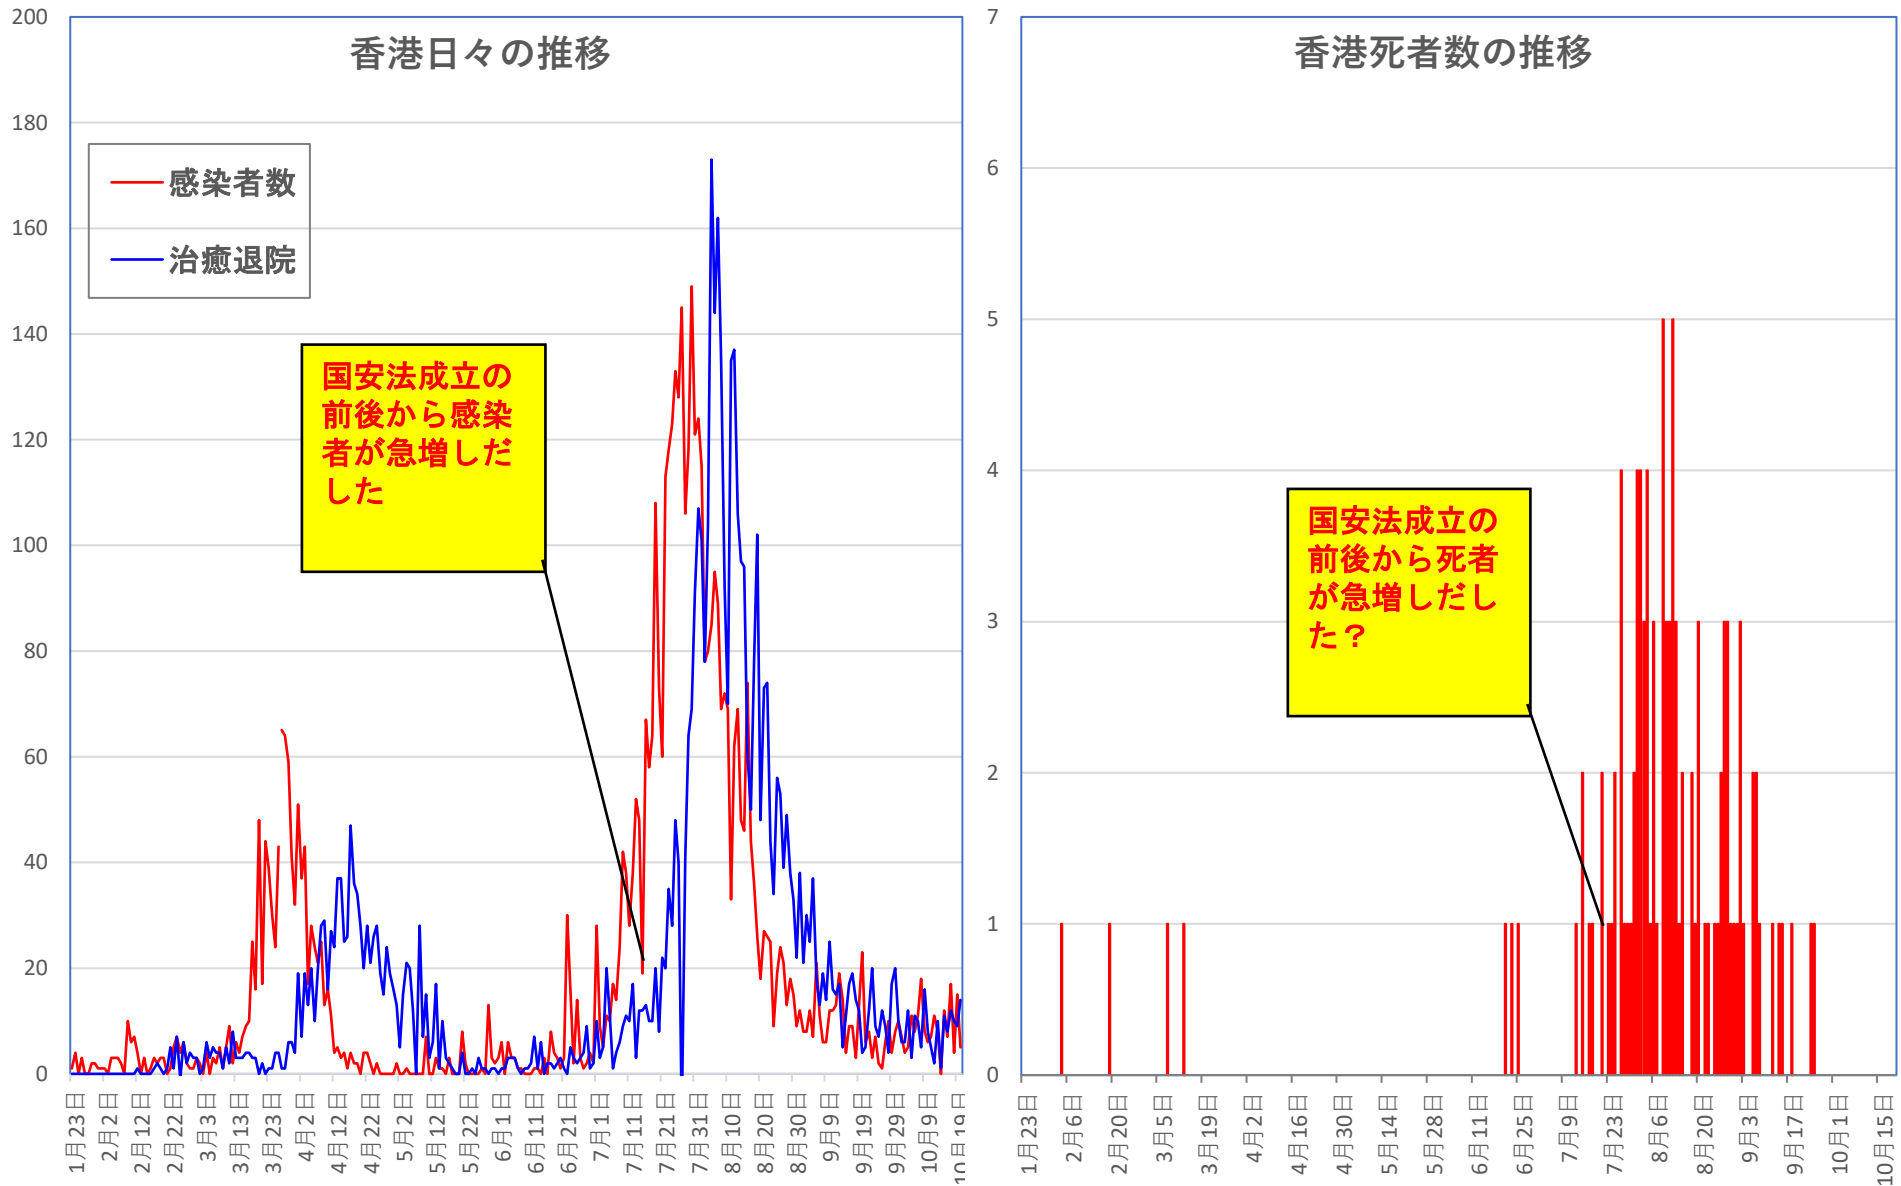

COVID-19 輸入患者

Oct. 21, 2020

輸入患者確診数
(Daily)

3月2~3日にイランから蘭州へのチャーター便帰国者311人から感染者が続々見つかる。
この後、上海や深圳、などでも独・仏・西・伊・英国などからの輸入患者が・・

輸入患者数累計推移

COVID-19 輸入症例Top5

Oct. 21, 2020

COVID-19 上海輸入症例

Oct. 21, 2020

上海輸入症例数推移

上海 全国

COVID-19 北京クラスター Oct. 21, 2020

COVID-19 新疆自治区

Oct. 21, 2020

COVID-19香港感染者推移 Oct. 21, 2020

死者

COVID-19香港感染者推移 Oct. 21, 2020

COVID-19マカオ感染者推移

Oct. 21, 2020

COVID-19台湾感染者推移

Oct. 21, 2020