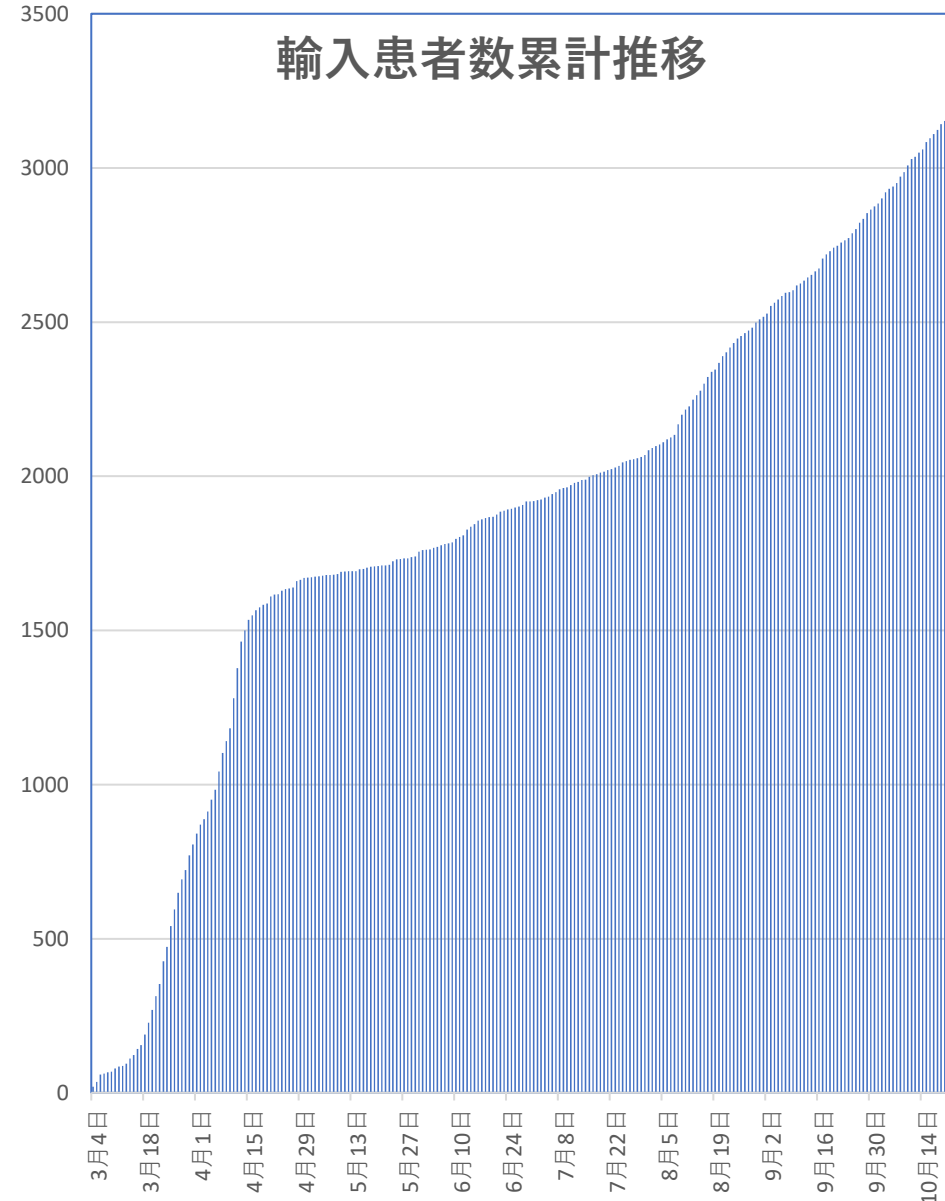

COVID-19 中国発症・死者数

Oct. 21, 2020

COVID-19 中国発症者数

Oct. 21, 2020

COVID-19 中国死者数

Oct. 21, 2020

COVID-19 無症状感染者

Oct. 21, 2020

COVID-19 輸入患者

Oct. 21, 2020

輸入患者確診数
(Daily)

3月2~3日にイランから蘭州へのチャーター便帰国者311人から感染者が続々見つかる。
この後、上海や深圳、などでも独・仏・西・伊・英国などからの輸入患者が・・

輸入患者数累計推移

COVID-19 輸入症例Top5

Oct. 21, 2020

COVID-19 上海輸入症例

Oct. 21, 2020

上海輸入症例数推移

上海 全国

COVID-19 北京クラスター Oct. 21, 2020

COVID-19 新疆自治区

Oct. 21, 2020

COVID-19香港感染者推移 Oct. 21, 2020

死者