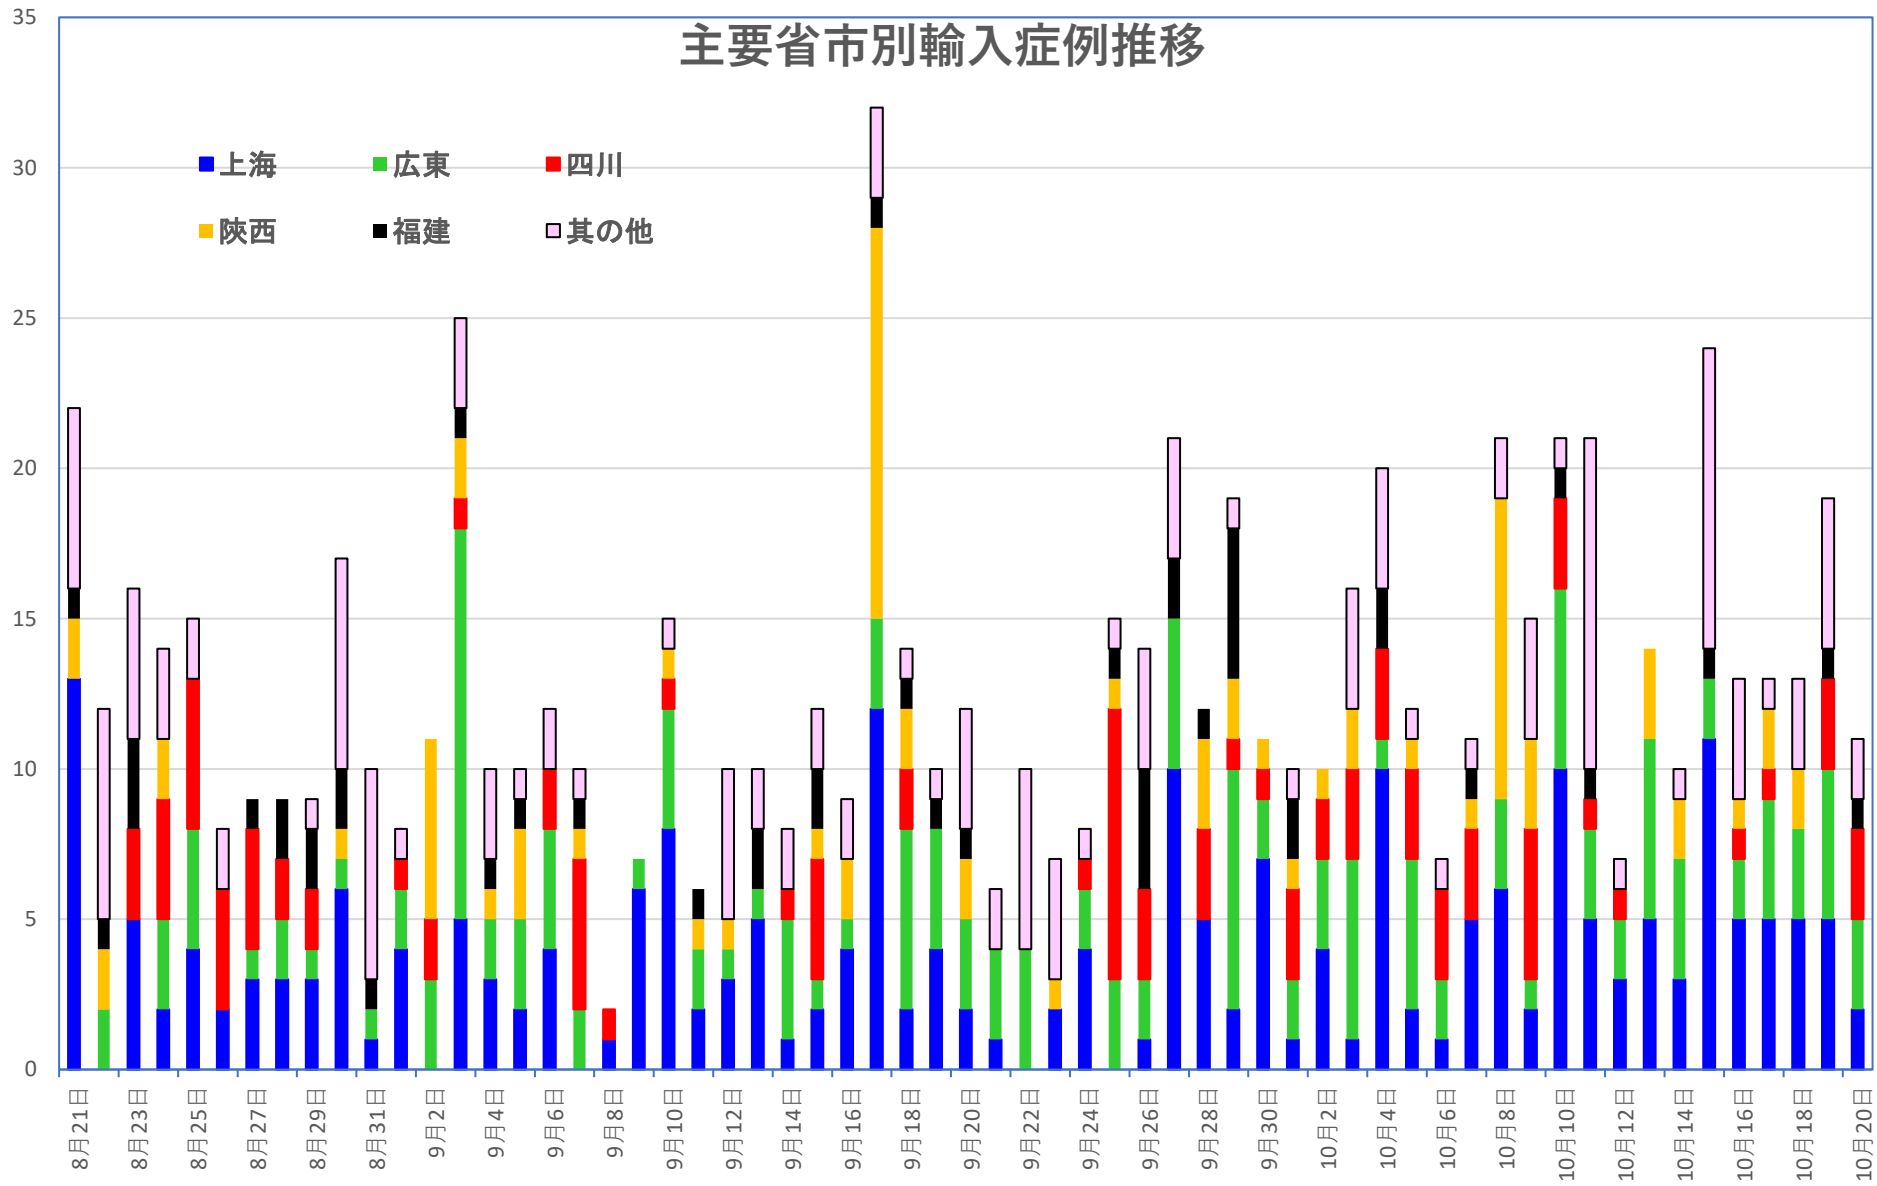

COVID-19 中国発症・死者数

Oct. 21, 2020

COVID-19 中国発症者数

Oct. 21, 2020

COVID-19 中国死者数

Oct. 21, 2020

COVID-19 無症状感染者

Oct. 21, 2020

COVID-19 輸入患者

Oct. 21, 2020

輸入患者確診数
(Daily)

3月2~3日にイランから蘭州へのチャーター便帰国者311人から感染者が続々見つかる。
この後、上海や深圳、などでも独・仏・西・伊・英国などからの輸入患者が・・

輸入患者数累計推移

COVID-19 輸入症例Top5

Oct. 21, 2020

COVID-19 上海輸入症例

Oct. 21, 2020

上海輸入症例数推移

上海 全国

COVID-19 北京クラスター Oct. 21, 2020

COVID-19 新疆自治区

Oct. 21, 2020

COVID-19香港感染者推移 Oct. 21, 2020

死者