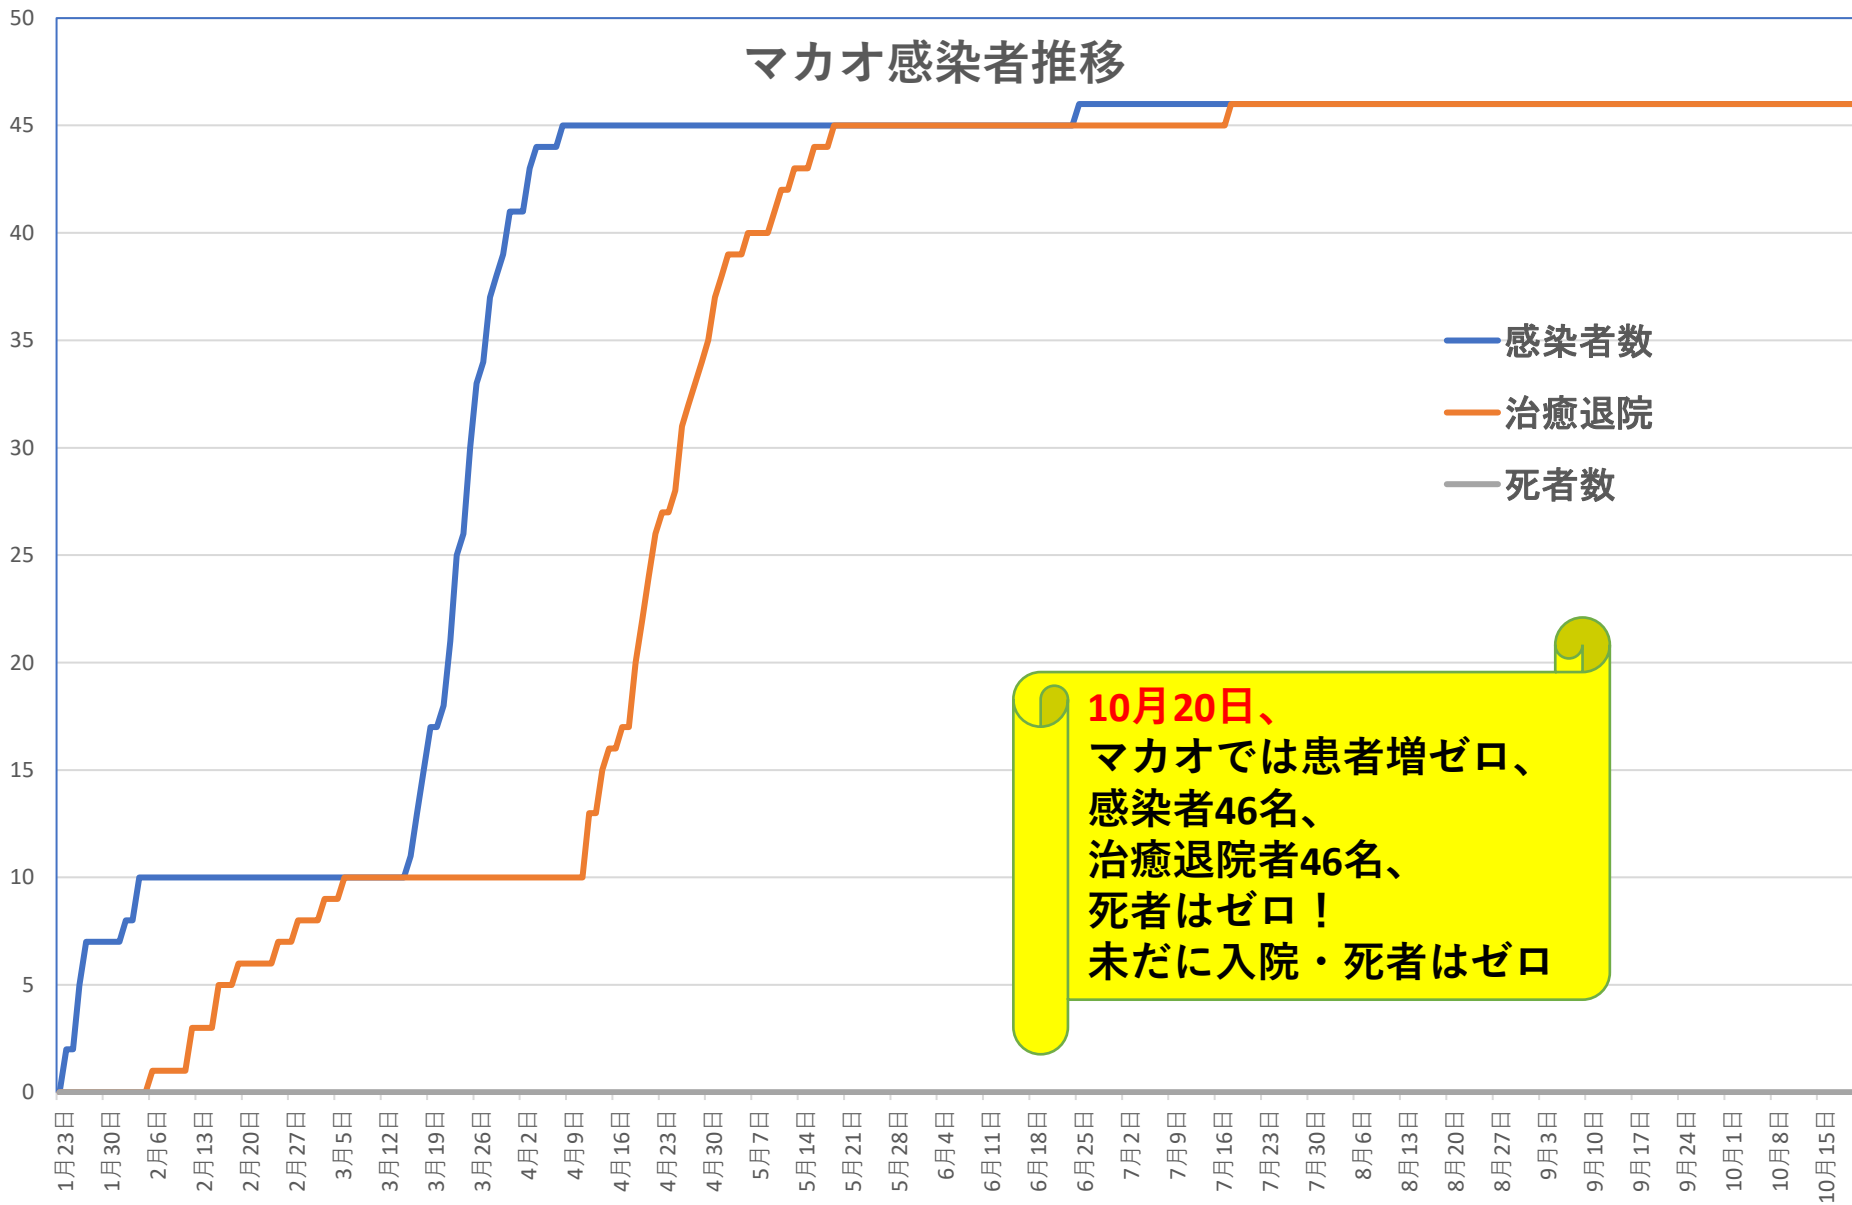

COVID-19 輸入患者

Oct. 21, 2020

輸入患者確診数
(Daily)

3月2~3日にイランから蘭州へのチャーター便帰国者311人から感染者が続々見つかる。
この後、上海や深圳、などでも独・仏・西・伊・英国などからの輸入患者が・・

輸入患者数累計推移

COVID-19 輸入症例Top5

Oct. 21, 2020

COVID-19 上海輸入症例

Oct. 21, 2020

上海輸入症例数推移

上海 全国

COVID-19 北京クラスター Oct. 21, 2020

COVID-19 新疆自治区

Oct. 21, 2020

COVID-19香港感染者推移 Oct. 21, 2020

死者

COVID-19香港感染者推移 Oct. 21, 2020

COVID-19マカオ感染者推移

Oct. 21, 2020

COVID-19台湾感染者推移

Oct. 21, 2020