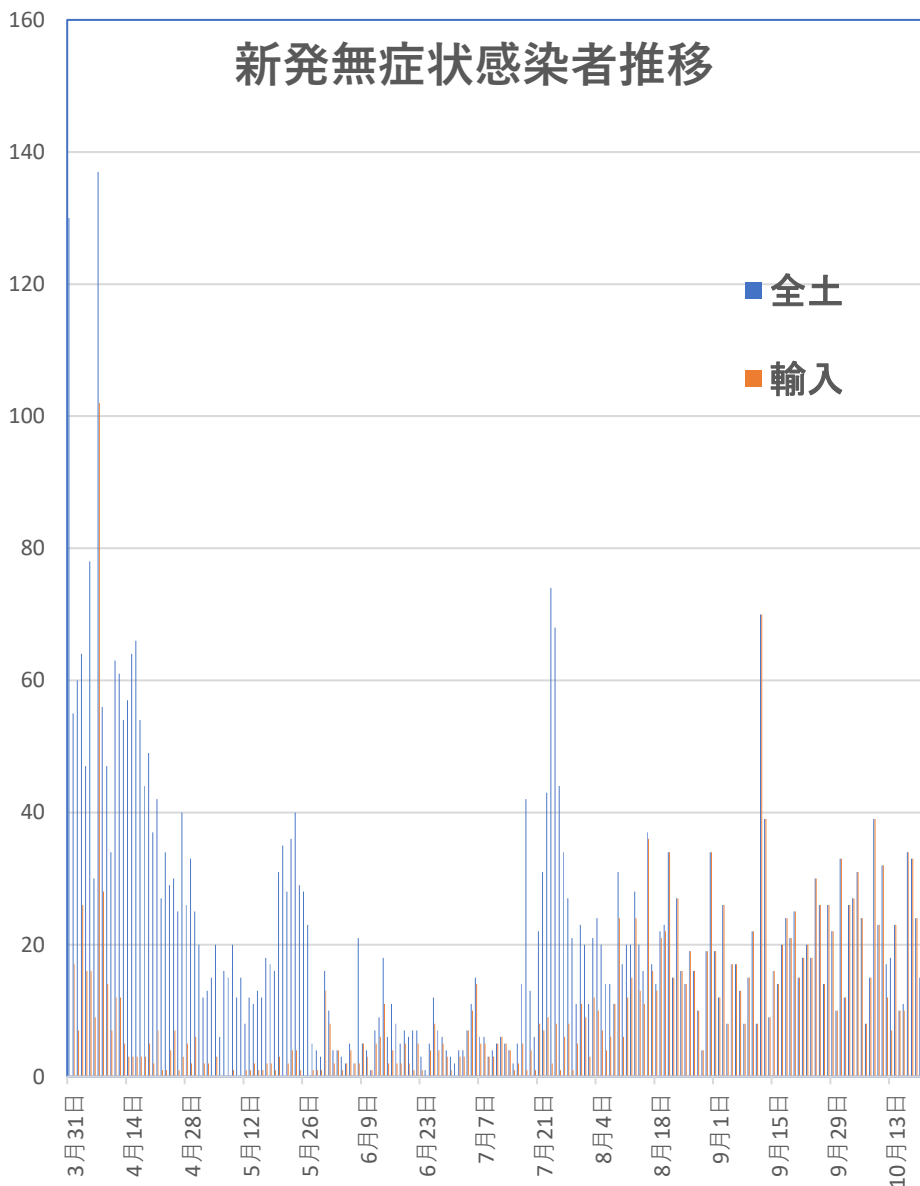

COVID-19 中国発症・死者数

Oct. 21, 2020

COVID-19 中国発症者数

Oct. 21, 2020

COVID-19 中国死者数

Oct. 21, 2020

COVID-19 無症状感染者

Oct. 21, 2020

COVID-19 輸入患者

Oct. 21, 2020

輸入患者確診数
(Daily)

3月2~3日にイランから蘭州へのチャーター便帰国者311人から感染者が続々見つかる。
この後、上海や深圳、などでも独・仏・西・伊・英国などからの輸入患者が・・

輸入患者数累計推移

COVID-19 輸入症例Top5

Oct. 21, 2020

COVID-19 上海輸入症例