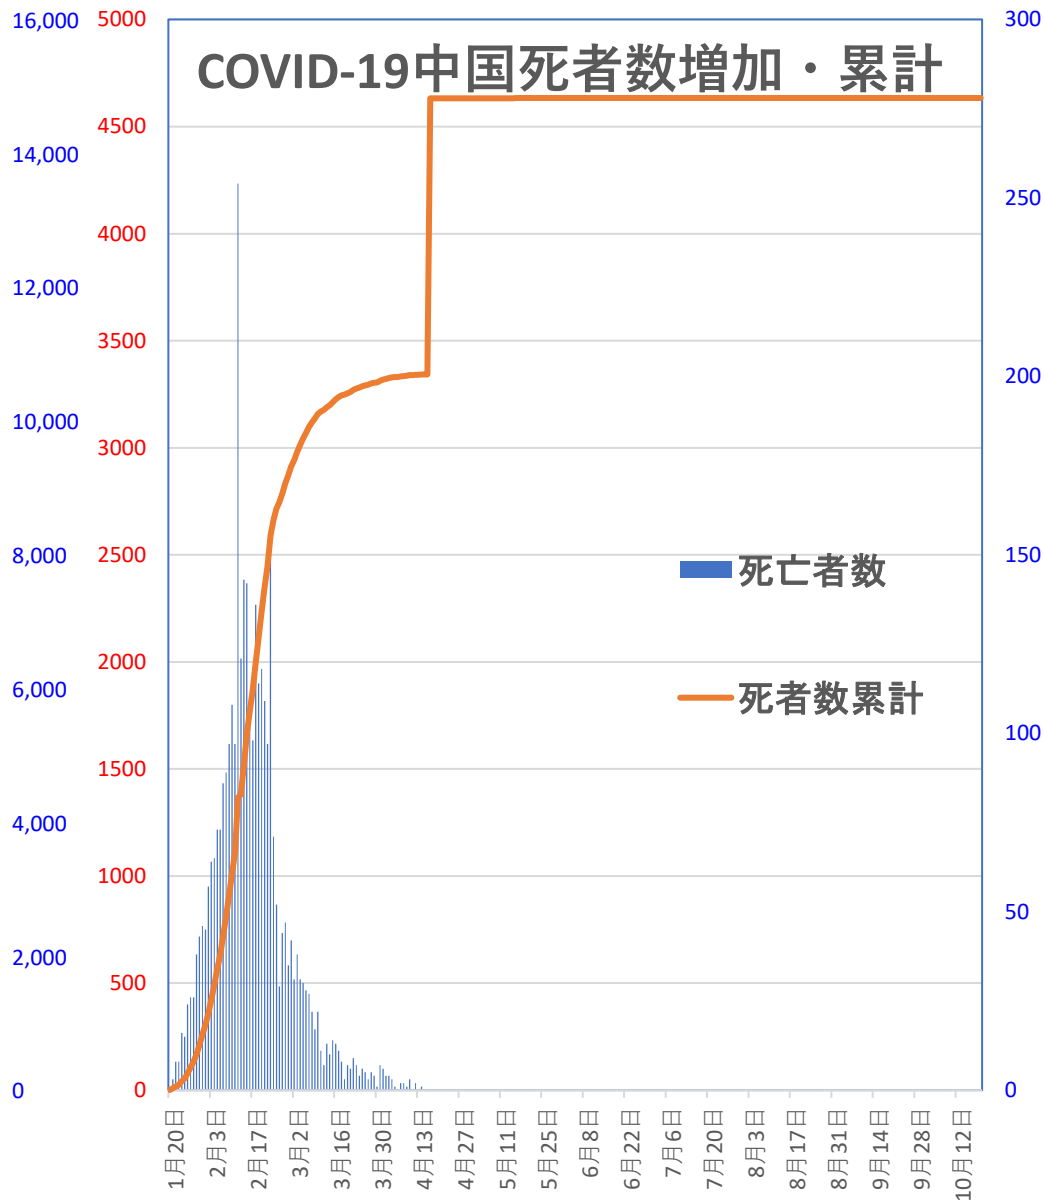

COVID-19 中国発症・死者数

Oct. 21, 2020

COVID-19 中国発症者数

Oct. 21, 2020

COVID-19 中国死者数

Oct. 21, 2020

COVID-19 無症状感染者

Oct. 21, 2020

COVID-19 輸入患者

Oct. 21, 2020

輸入患者確診数
(Daily)

3月2~3日にイランから蘭州へのチャーター便帰国者311人から感染者が続々見つかる。
この後、上海や深圳、などでも独・仏・西・伊・英国などからの輸入患者が・・

輸入患者数累計推移

COVID-19 輸入症例Top5

Oct. 21, 2020

COVID-19 上海輸入症例