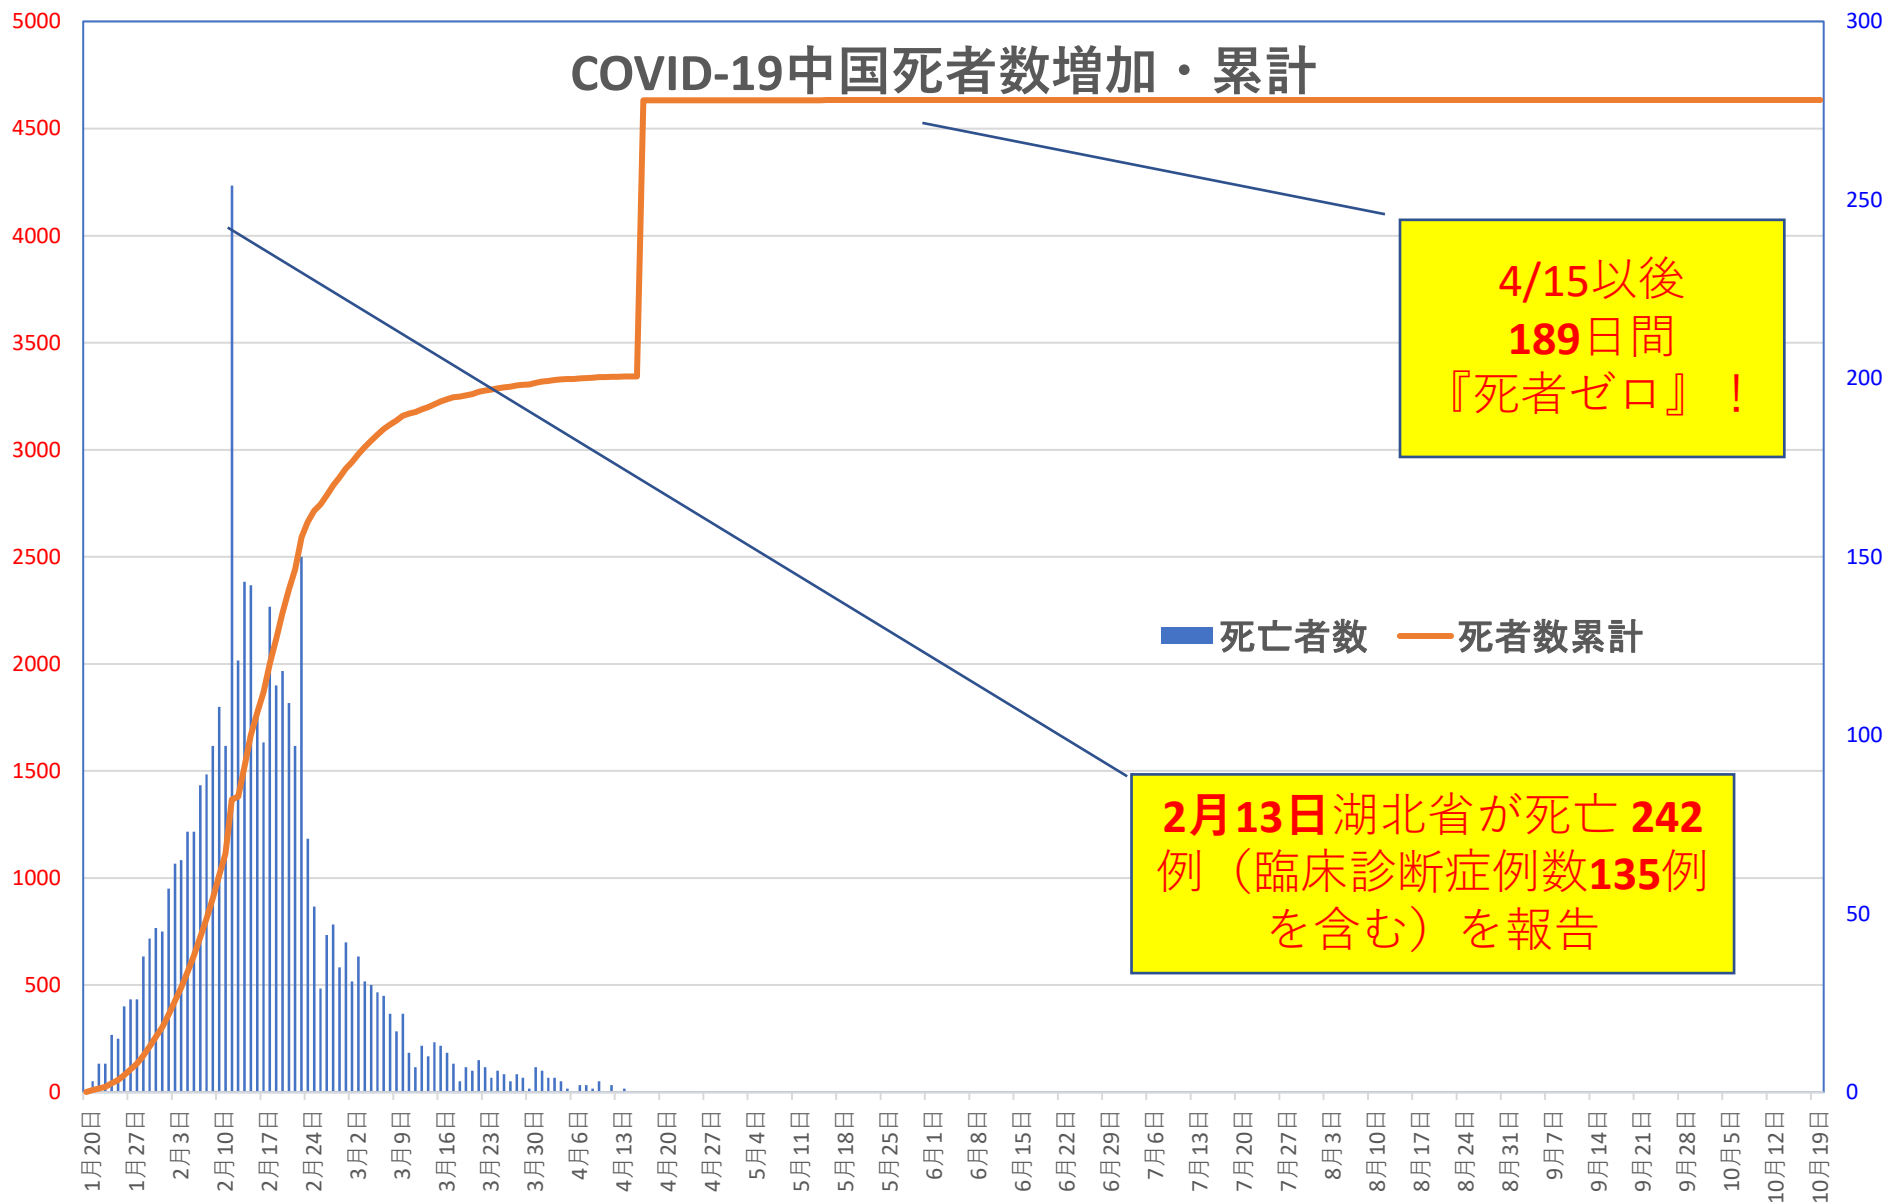

COVID-19 中国発症・死者数

Oct. 21, 2020

COVID-19 中国発症者数

Oct. 21, 2020

COVID-19 中国死者数

Oct. 21, 2020

COVID-19 無症状感染者

Oct. 21, 2020

COVID-19 輸入患者

Oct. 21, 2020

輸入患者確診数
(Daily)

3月2~3日にイランから蘭州へのチャーター便帰国者311人から感染者が続々見つかる。
この後、上海や深圳、などでも独・仏・西・伊・英国などからの輸入患者が・・

輸入患者数累計推移

COVID-19 輸入症例Top5

Oct. 21, 2020

COVID-19 上海輸入症例