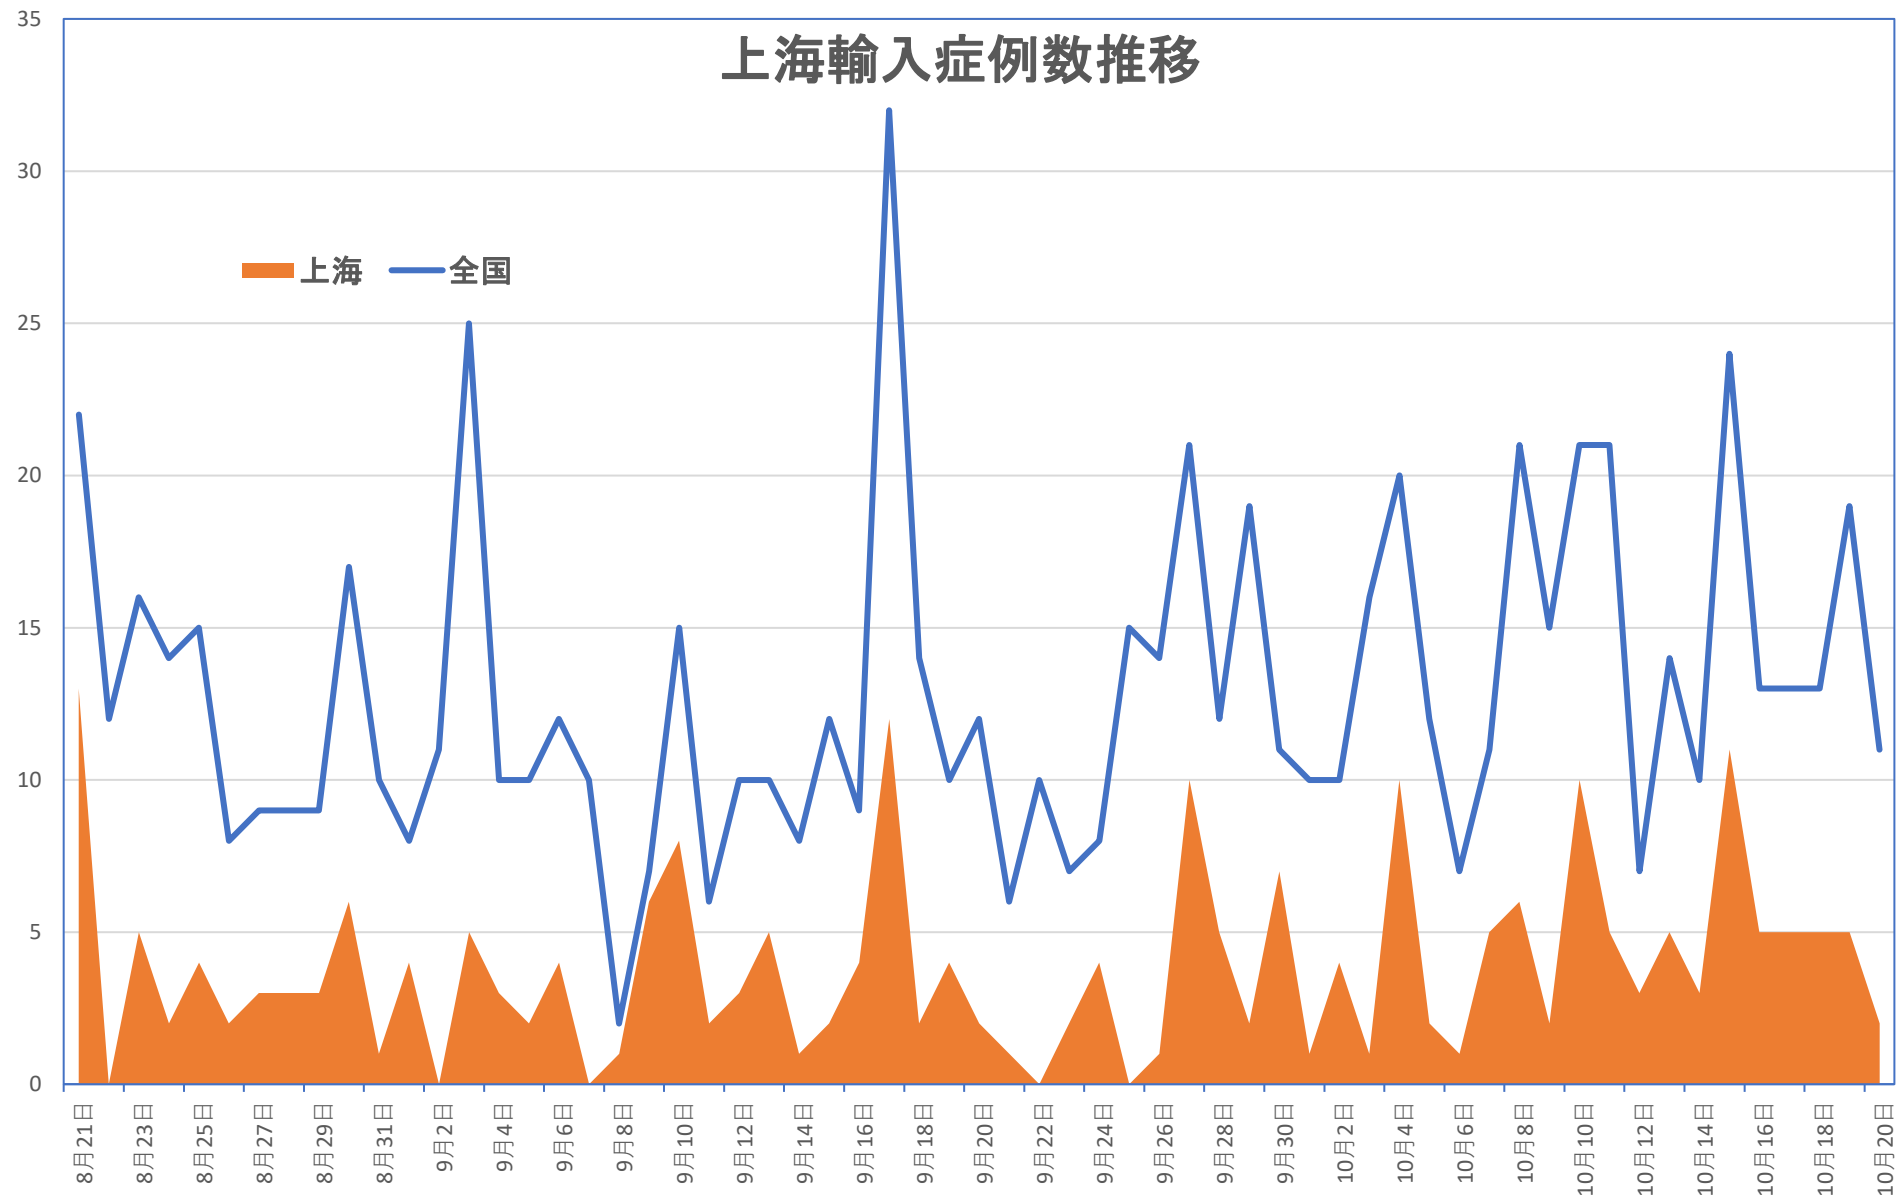

COVID-19 上海輸入症例

Oct. 21, 2020

上海輸入症例数推移

上海 全国