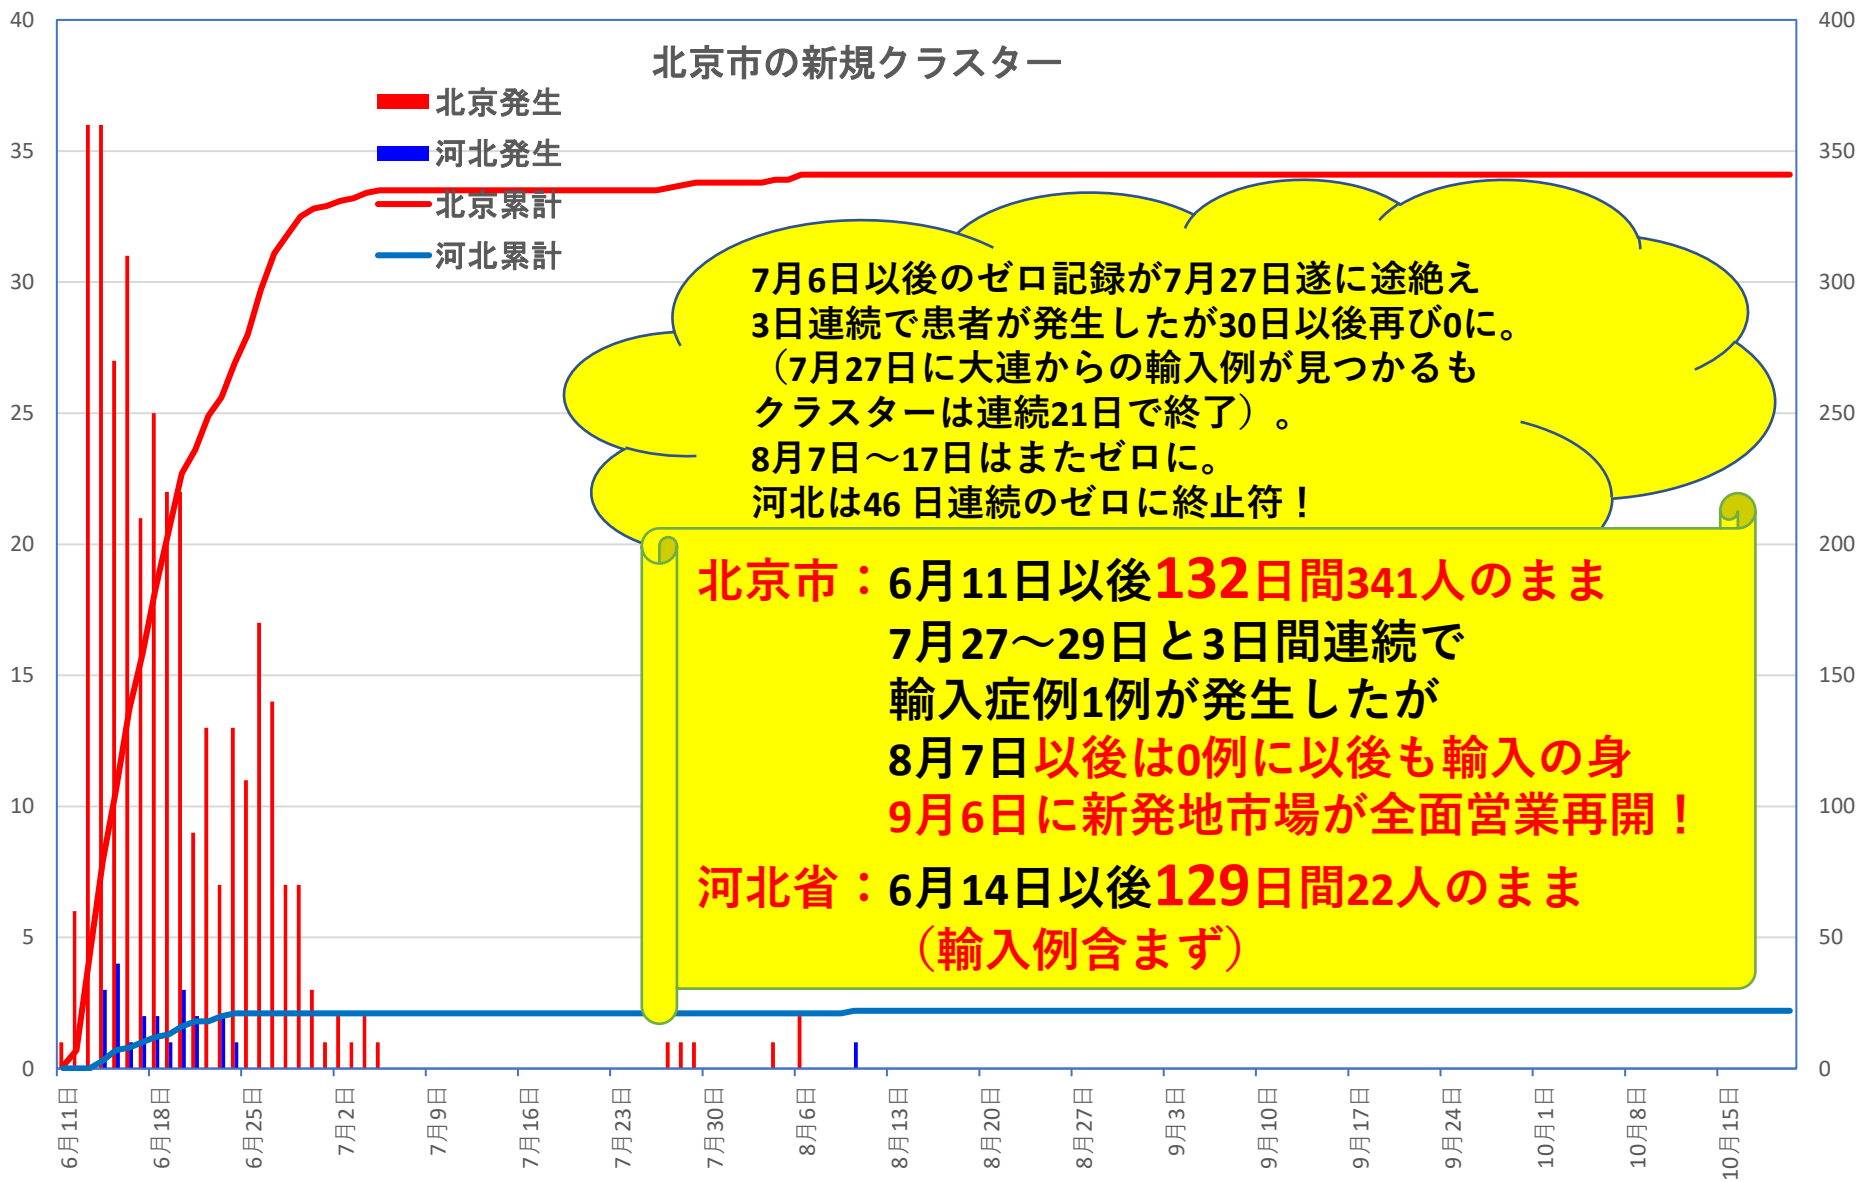

COVID-19 北京クラスター Oct. 21, 2020