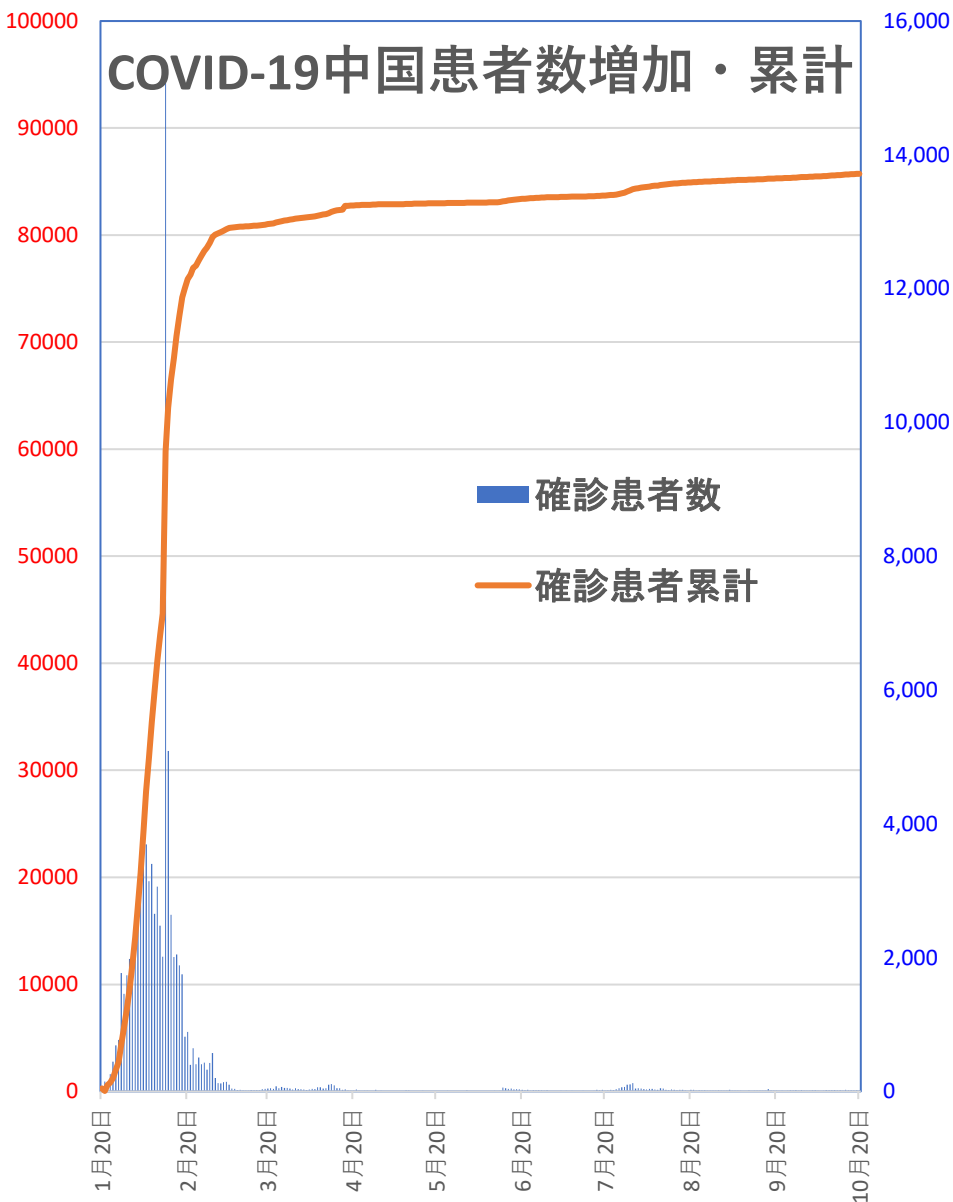

COVID-19 中国発症・死者数

Oct. 21, 2020

COVID-19 中国発症者数

Oct. 21, 2020

COVID-19 中国死者数

Oct. 21, 2020

COVID-19 無症状感染者

Oct. 21, 2020

COVID-19 輸入患者

Oct. 21, 2020

輸入患者確診数
(Daily)

3月2~3日にイランから蘭州へのチャーター便帰国者311人から感染者が続々見つかる。
この後、上海や深圳、などでも独・仏・西・伊・英国などからの輸入患者が・・

輸入患者数累計推移

COVID-19 輸入症例Top5

Oct. 21, 2020

COVID-19 上海輸入症例