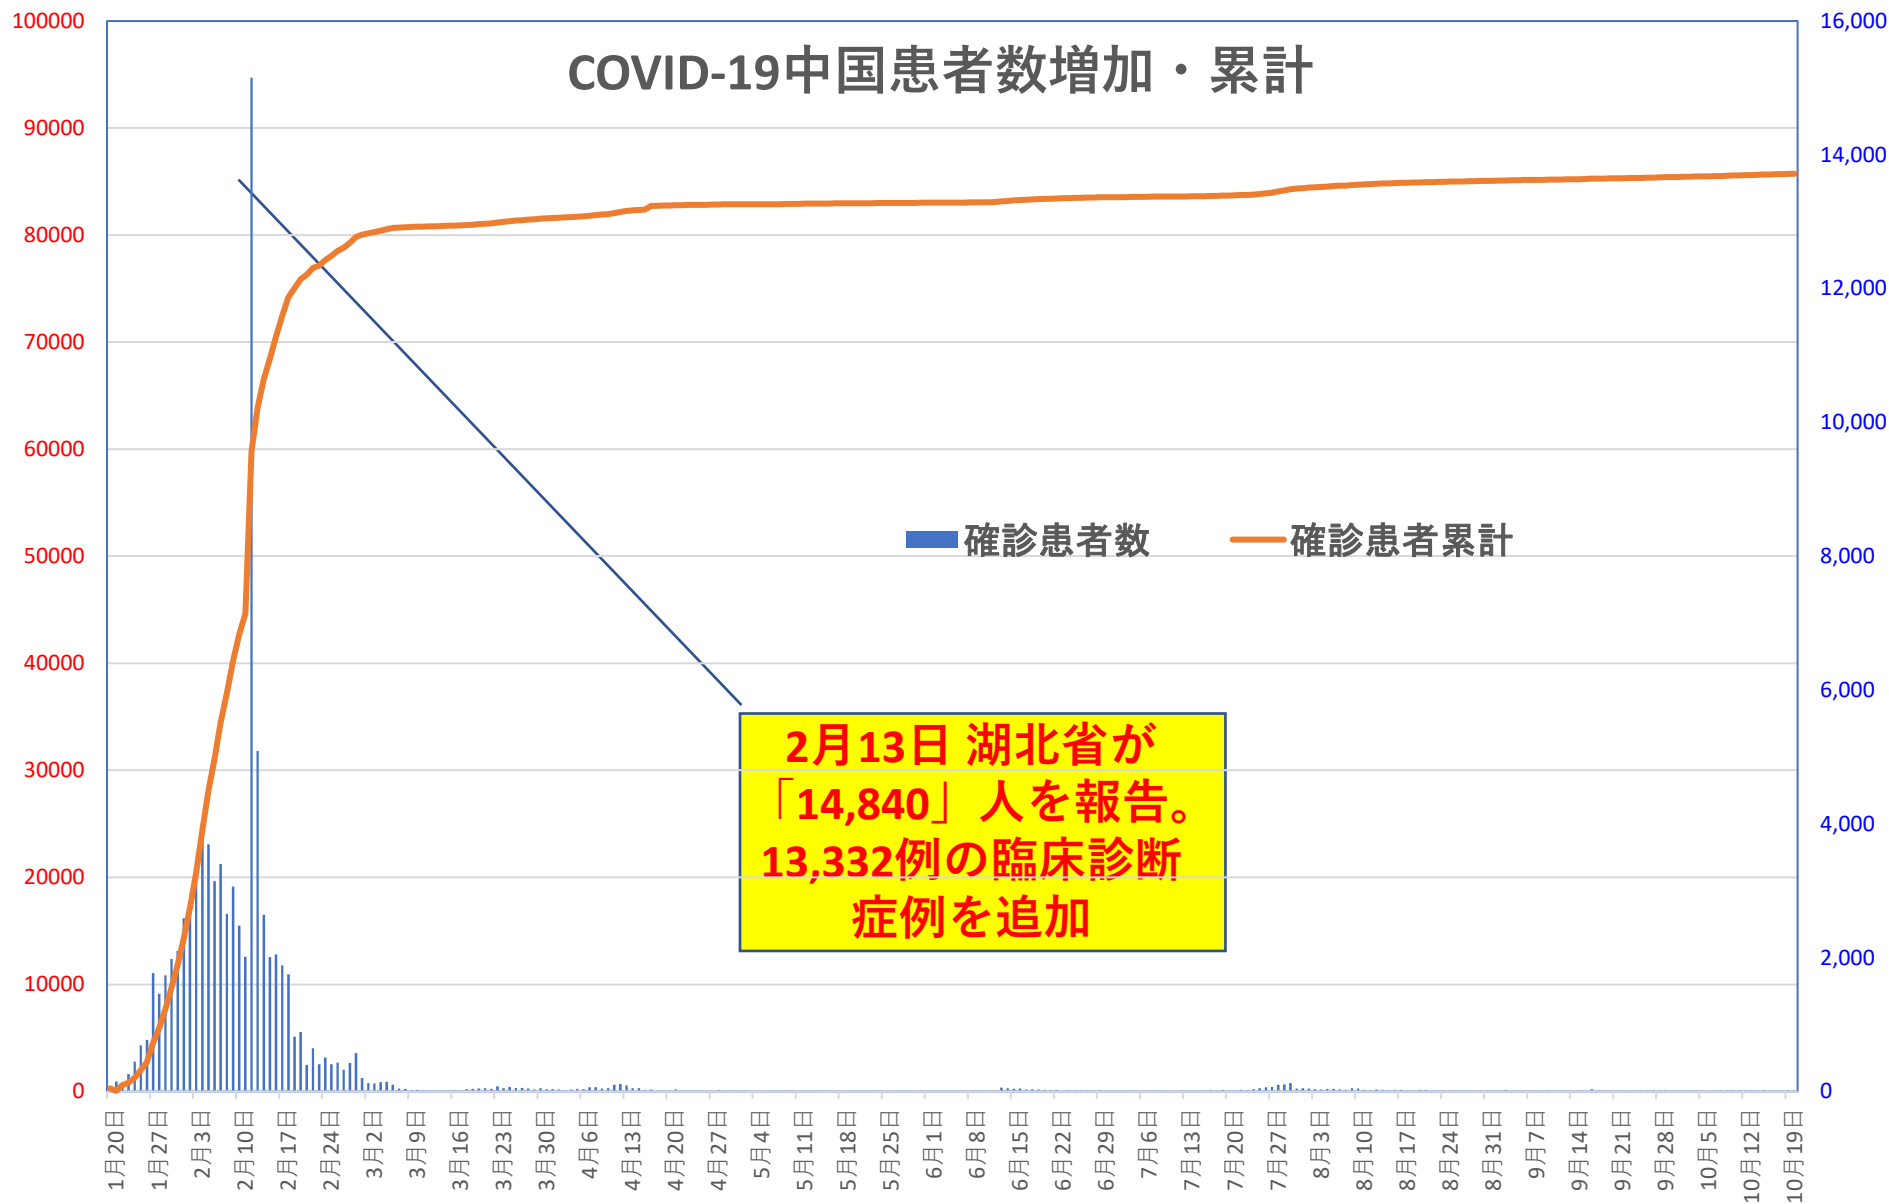

COVID-19 中国発症・死者数

Oct. 21, 2020

COVID-19 中国発症者数

Oct. 21, 2020

COVID-19 中国死者数

Oct. 21, 2020

COVID-19 無症状感染者

Oct. 21, 2020

COVID-19 輸入患者

Oct. 21, 2020

輸入患者確診数
(Daily)

3月2~3日にイランから蘭州へのチャーター便帰国者311人から感染者が続々見つかる。
この後、上海や深圳、などでも独・仏・西・伊・英国などからの輸入患者が・・

輸入患者数累計推移

COVID-19 輸入症例Top5

Oct. 21, 2020

COVID-19 上海輸入症例