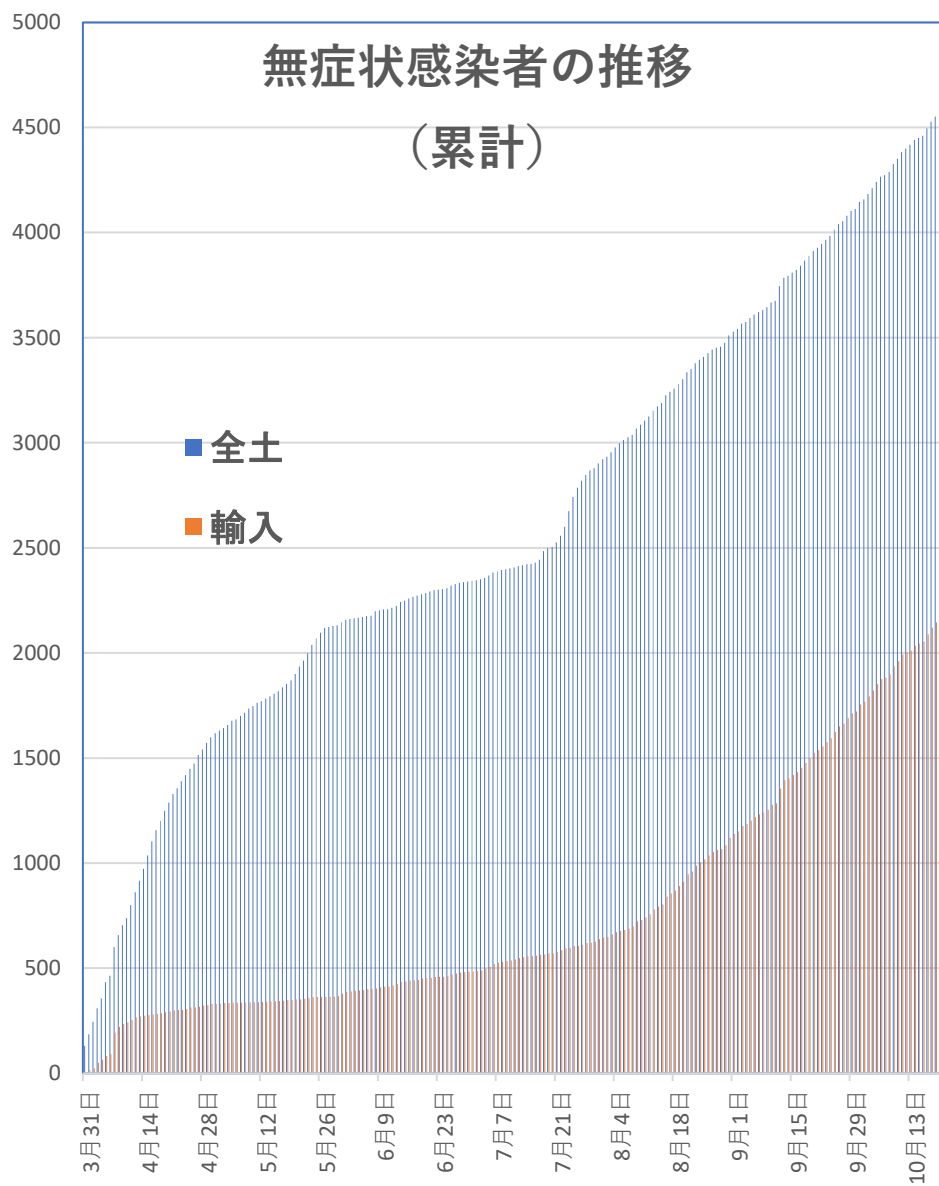

COVID-19 中国発症・死者数

Oct. 21, 2020

COVID-19 中国発症者数

Oct. 21, 2020

COVID-19 中国死者数

Oct. 21, 2020

COVID-19 無症状感染者

Oct. 21, 2020

COVID-19 輸入患者

Oct. 21, 2020

輸入患者確診数
(Daily)

3月2~3日にイランから蘭州へのチャーター便帰国者311人から感染者が続々見つかる。
この後、上海や深圳、などでも独・仏・西・伊・英国などからの輸入患者が・・

輸入患者数累計推移

COVID-19 輸入症例Top5

Oct. 21, 2020

COVID-19 上海輸入症例