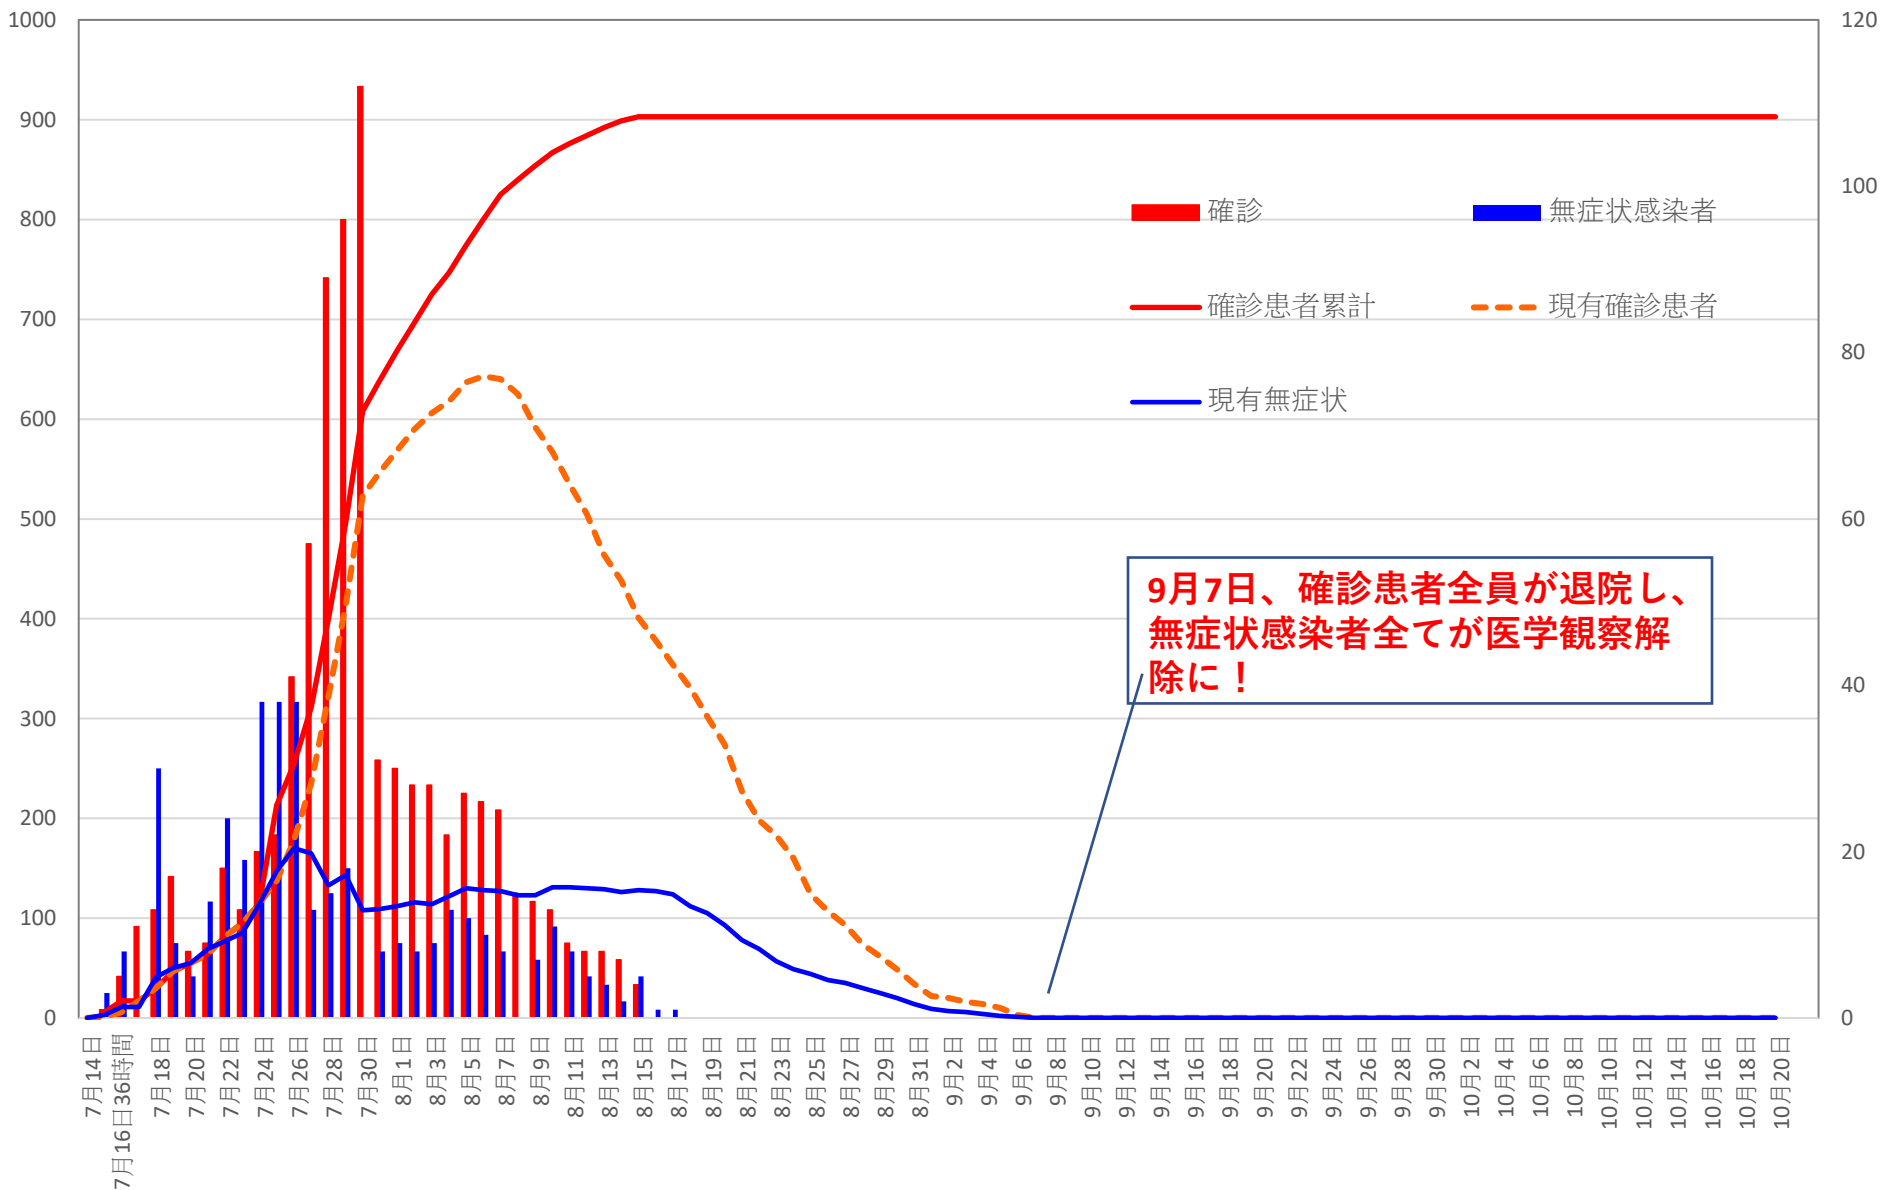

COVID-19 中国発症・死者数

Oct. 21, 2020

COVID-19 中国発症者数

Oct. 21, 2020

COVID-19 中国死者数

Oct. 21, 2020

COVID-19 無症状感染者

Oct. 21, 2020

COVID-19 輸入患者

Oct. 21, 2020

輸入患者確診数
(Daily)

3月2~3日にイランから蘭州へのチャーター便帰国者311人から感染者が続々見つかる。
この後、上海や深圳、などでも独・仏・西・伊・英国などからの輸入患者が・・

輸入患者数累計推移

COVID-19 輸入症例Top5

Oct. 21, 2020

COVID-19 上海輸入症例

Oct. 21, 2020

上海輸入症例数推移

上海 全国

COVID-19 北京クラスター Oct. 21, 2020

COVID-19 新疆自治区

Oct. 21, 2020

COVID-19香港感染者推移 Oct. 21, 2020

死者

COVID-19香港感染者推移 Oct. 21, 2020

COVID-19マカオ感染者推移

Oct. 21, 2020

COVID-19台湾感染者推移

Oct. 21, 2020