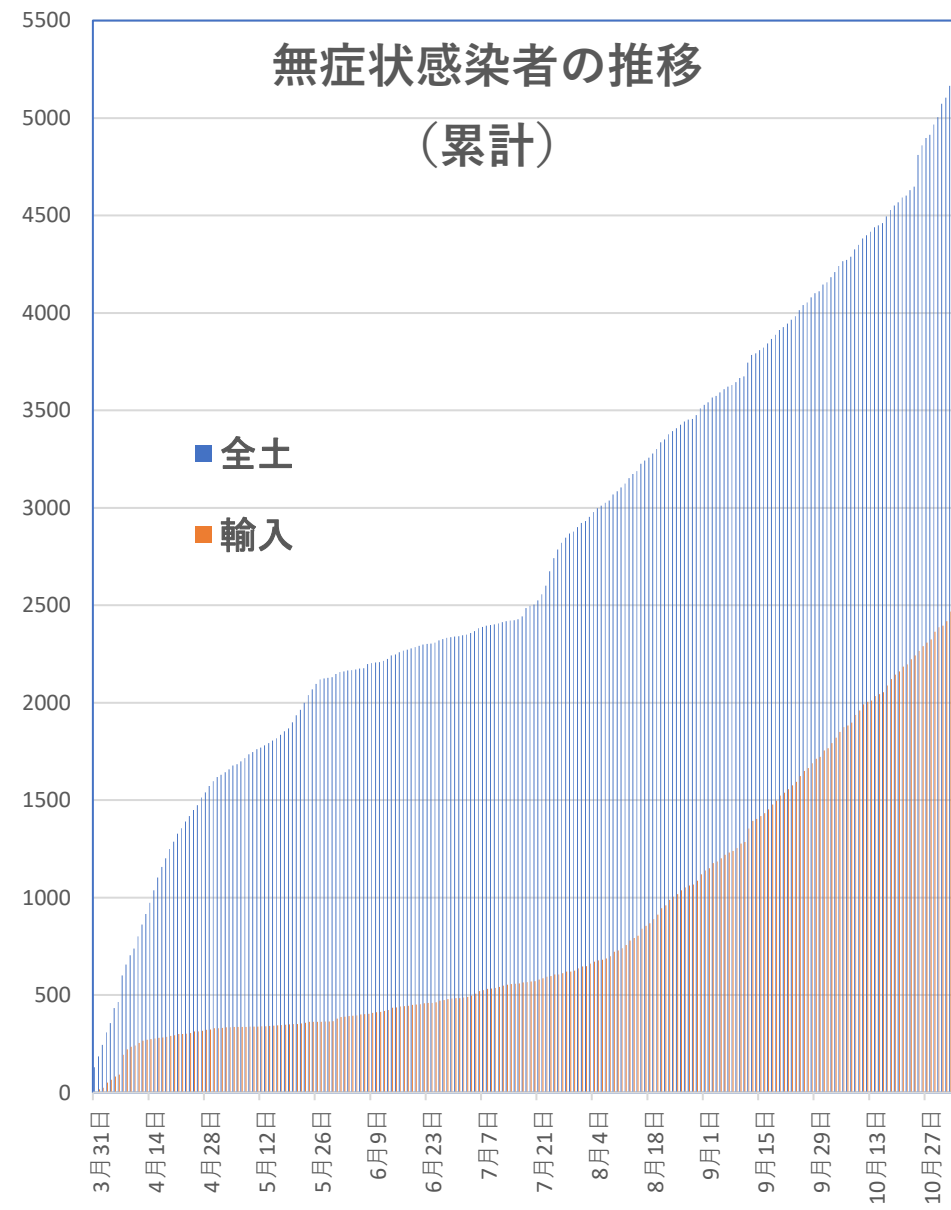

COVID-19 中国発症・死者数

Nov. 03, 2020

COVID-19 中国発症者数

Nov. 03, 2020

COVID-19 中国死者数

Nov. 03, 2020

COVID-19中国死者数増加・累計

COVID-19 無症状感染者

Nov. 03, 2020

新発無症状感染者推移

無症状感染者の推移 (累計)

COVID-19 輸入患者

Nov. 03, 2020

輸入患者確診数 (Daily)

3月2~3日にイランから蘭州へのチャーター便帰国者311人から感染者が続々見つかる。
この後、上海や深圳、などでも独・仏・西・伊・英国などからの輸入患者が・・

輸入患者数累計推移

COVID-19 輸入症例Top5 Nov. 03, 2020

COVID-19 上海輸入症例

Nov. 03, 2020

COVID-19 北京クラスター Nov. 03, 2020

北京市の新規クラスター

北京発生
河北発生
北京累計
河北累計

7月6日以後のゼロ記録が7月27日遂に途絶え
3日連続で患者が発生したが30日以後再び0に。
(7月27日に大連からの輸入例が見つかるも
クラスターは連続21日で終了)。
8月7日~17日はまたゼロに。
河北は46日連続のゼロに終止符!

北京市：6月11日以後**145日間341人のまま**
7月27~29日と3日間連続で
輸入症例1例が発生したが
8月7日以後は0例に以後も輸入の身
9月6日に新発地市場が全面営業再開！

河北省：6月14日以後**142日間22人のまま**
(輸入例含まず)

COVID-19 新疆自治区

Nov. 03, 2020

COVID-19香港感染者推移 Nov. 03, 2020

死者

香港感染者推移

COVID-19香港感染者推移 Nov. 03, 2020