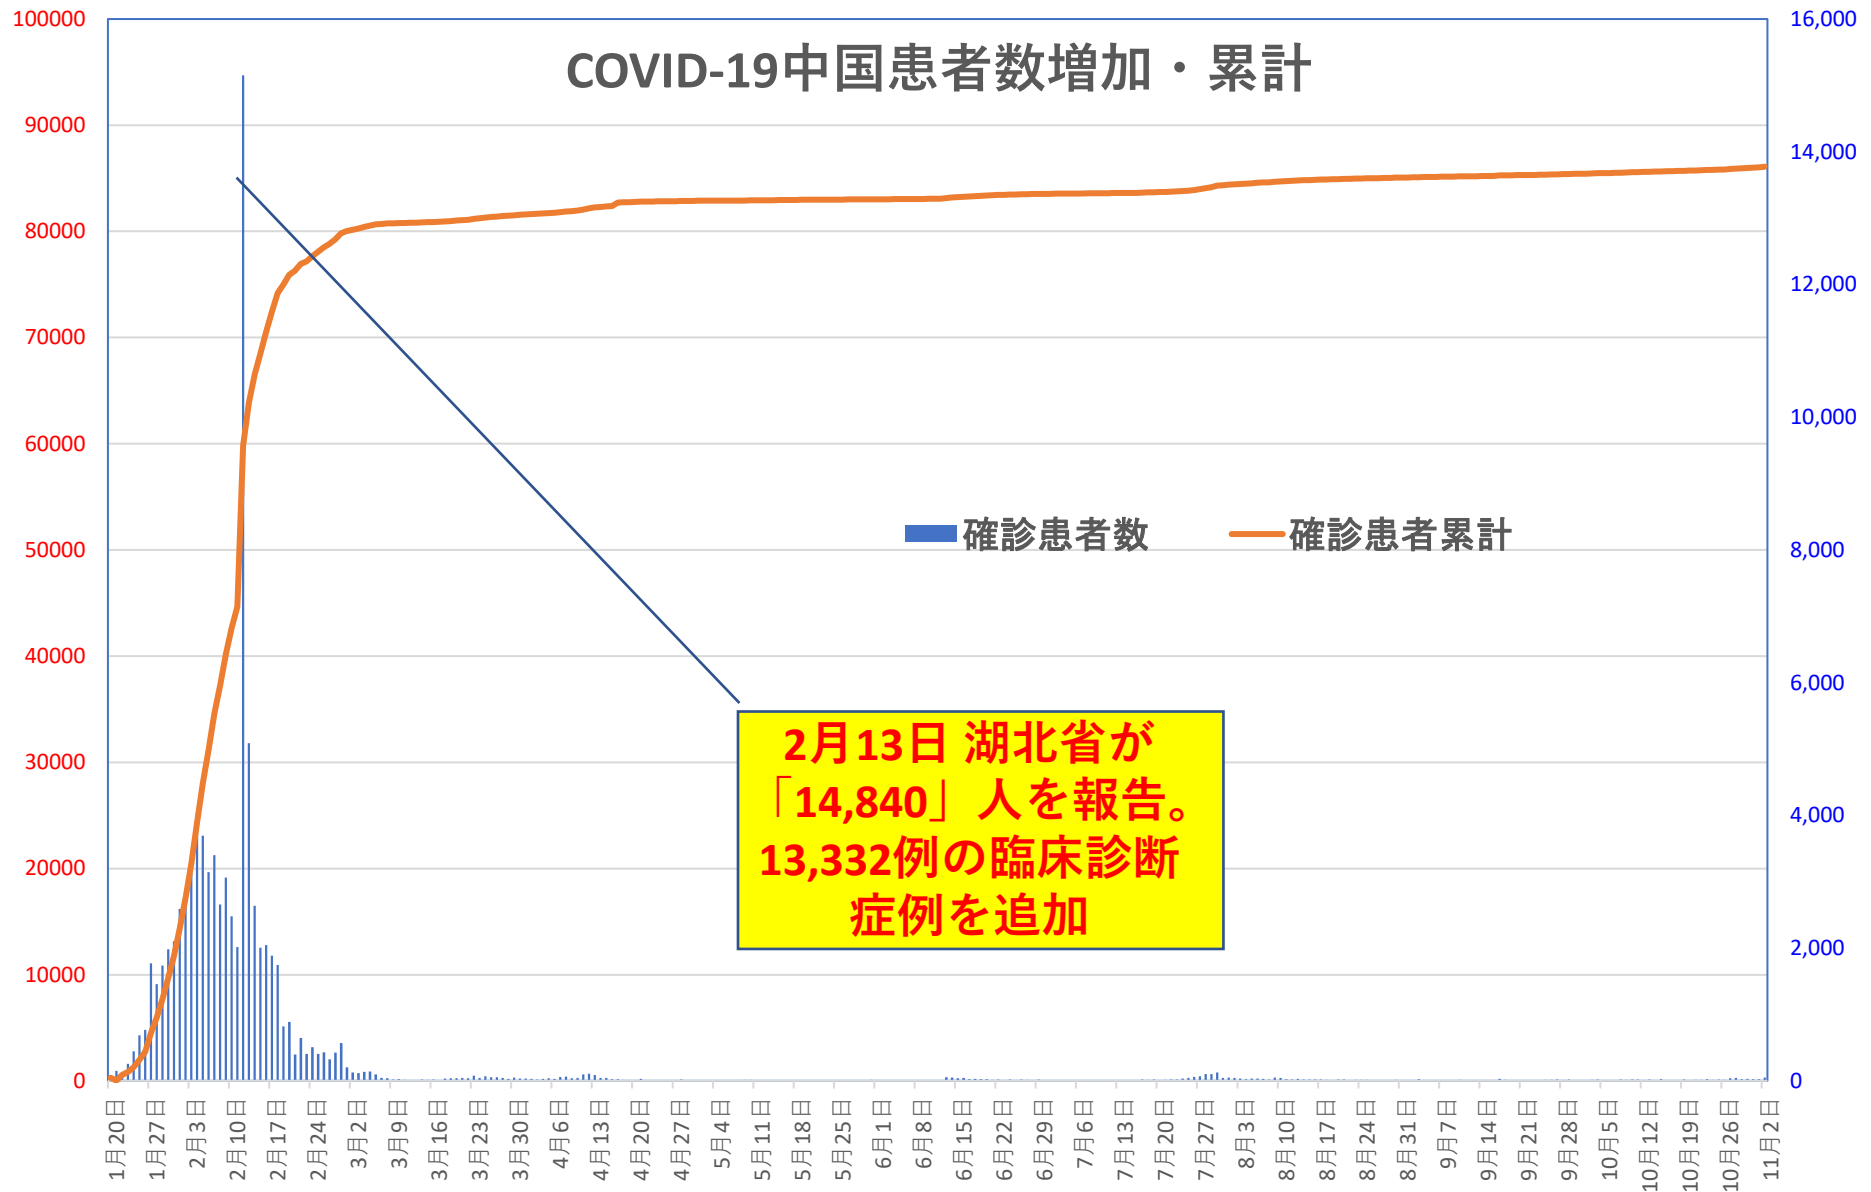

COVID-19 中国発症・死者数

Nov. 03, 2020

COVID-19 中国発症者数

Nov. 03, 2020

COVID-19 中国死者数

Nov. 03, 2020

COVID-19中国死者数増加・累計

COVID-19 無症状感染者

Nov. 03, 2020

新発無症状感染者推移

無症状感染者の推移 (累計)

COVID-19 輸入患者

Nov. 03, 2020

輸入患者確診数 (Daily)

3月2~3日にイランから蘭州へのチャーター便帰国者311人から感染者が続々見つかる。
この後、上海や深圳、などでも独・仏・西・伊・英国などからの輸入患者が・・

輸入患者数累計推移

COVID-19 輸入症例Top5 Nov. 03, 2020

COVID-19 上海輸入症例

Nov. 03, 2020

COVID-19 北京クラスター Nov. 03, 2020

北京市の新規クラスター

北京発生
河北発生
北京累計
河北累計

7月6日以後のゼロ記録が7月27日遂に途絶え
3日連続で患者が発生したが30日以後再び0に。
(7月27日に大連からの輸入例が見つかるも
クラスターは連続21日で終了)。
8月7日~17日はまたゼロに。
河北は46日連続のゼロに終止符!

北京市：6月11日以後**145日間341人のまま**
7月27~29日と3日間連続で
輸入症例1例が発生したが
8月7日以後は0例に以後も輸入の身
9月6日に新発地市場が全面営業再開！

河北省：6月14日以後**142日間22人のまま**
(輸入例含まず)

COVID-19 新疆自治区

Nov. 03, 2020

COVID-19香港感染者推移 Nov. 03, 2020

死者

香港感染者推移

COVID-19香港感染者推移 Nov. 03, 2020