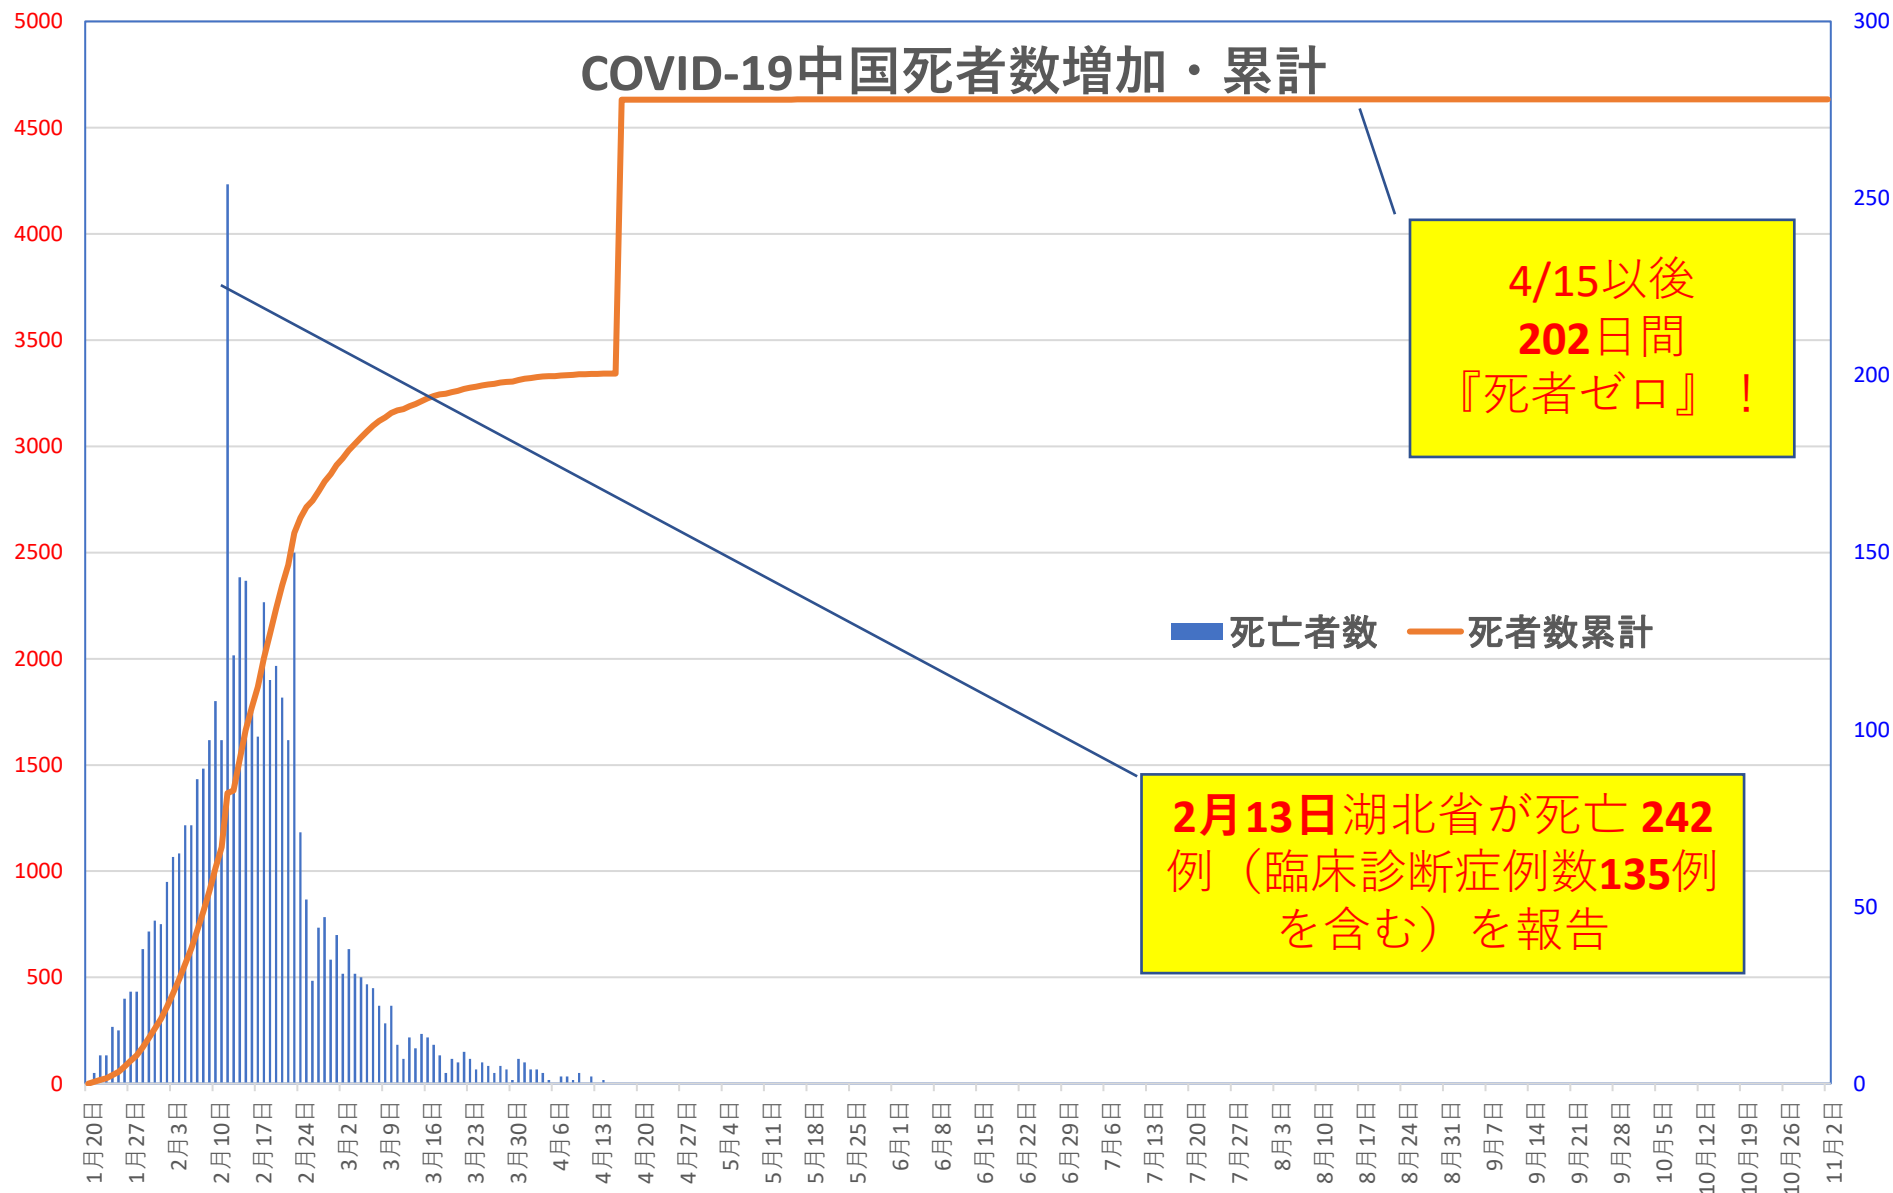

COVID-19 中国発症・死者数

Nov. 03, 2020

COVID-19 中国発症者数

Nov. 03, 2020

COVID-19 中国死者数

Nov. 03, 2020

COVID-19中国死者数増加・累計

COVID-19 無症状感染者

Nov. 03, 2020

新発無症状感染者推移

無症状感染者の推移 (累計)

COVID-19 輸入患者

Nov. 03, 2020

輸入患者確診数 (Daily)

3月2~3日にイランから蘭州へのチャーター便帰国者311人から感染者が続々見つかる。
この後、上海や深圳、などでも独・仏・西・伊・英国などからの輸入患者が・・

輸入患者数累計推移

COVID-19 輸入症例Top5 Nov. 03, 2020

COVID-19 上海輸入症例

Nov. 03, 2020

COVID-19 北京クラスター Nov. 03, 2020

北京市の新規クラスター

北京発生
河北発生
北京累計
河北累計

7月6日以後のゼロ記録が7月27日遂に途絶え
3日連続で患者が発生したが30日以後再び0に。
(7月27日に大連からの輸入例が見つかるも
クラスターは連続21日で終了)。
8月7日~17日はまたゼロに。
河北は46日連続のゼロに終止符!

北京市：6月11日以後**145日間341人のまま**
7月27~29日と3日間連続で
輸入症例1例が発生したが
8月7日以後は0例に以後も輸入の身
9月6日に新発地市場が全面営業再開！

河北省：6月14日以後**142日間22人のまま**
(輸入例含まず)

COVID-19 新疆自治区

Nov. 03, 2020

COVID-19香港感染者推移 Nov. 03, 2020

死者

香港感染者推移

COVID-19香港感染者推移 Nov. 03, 2020