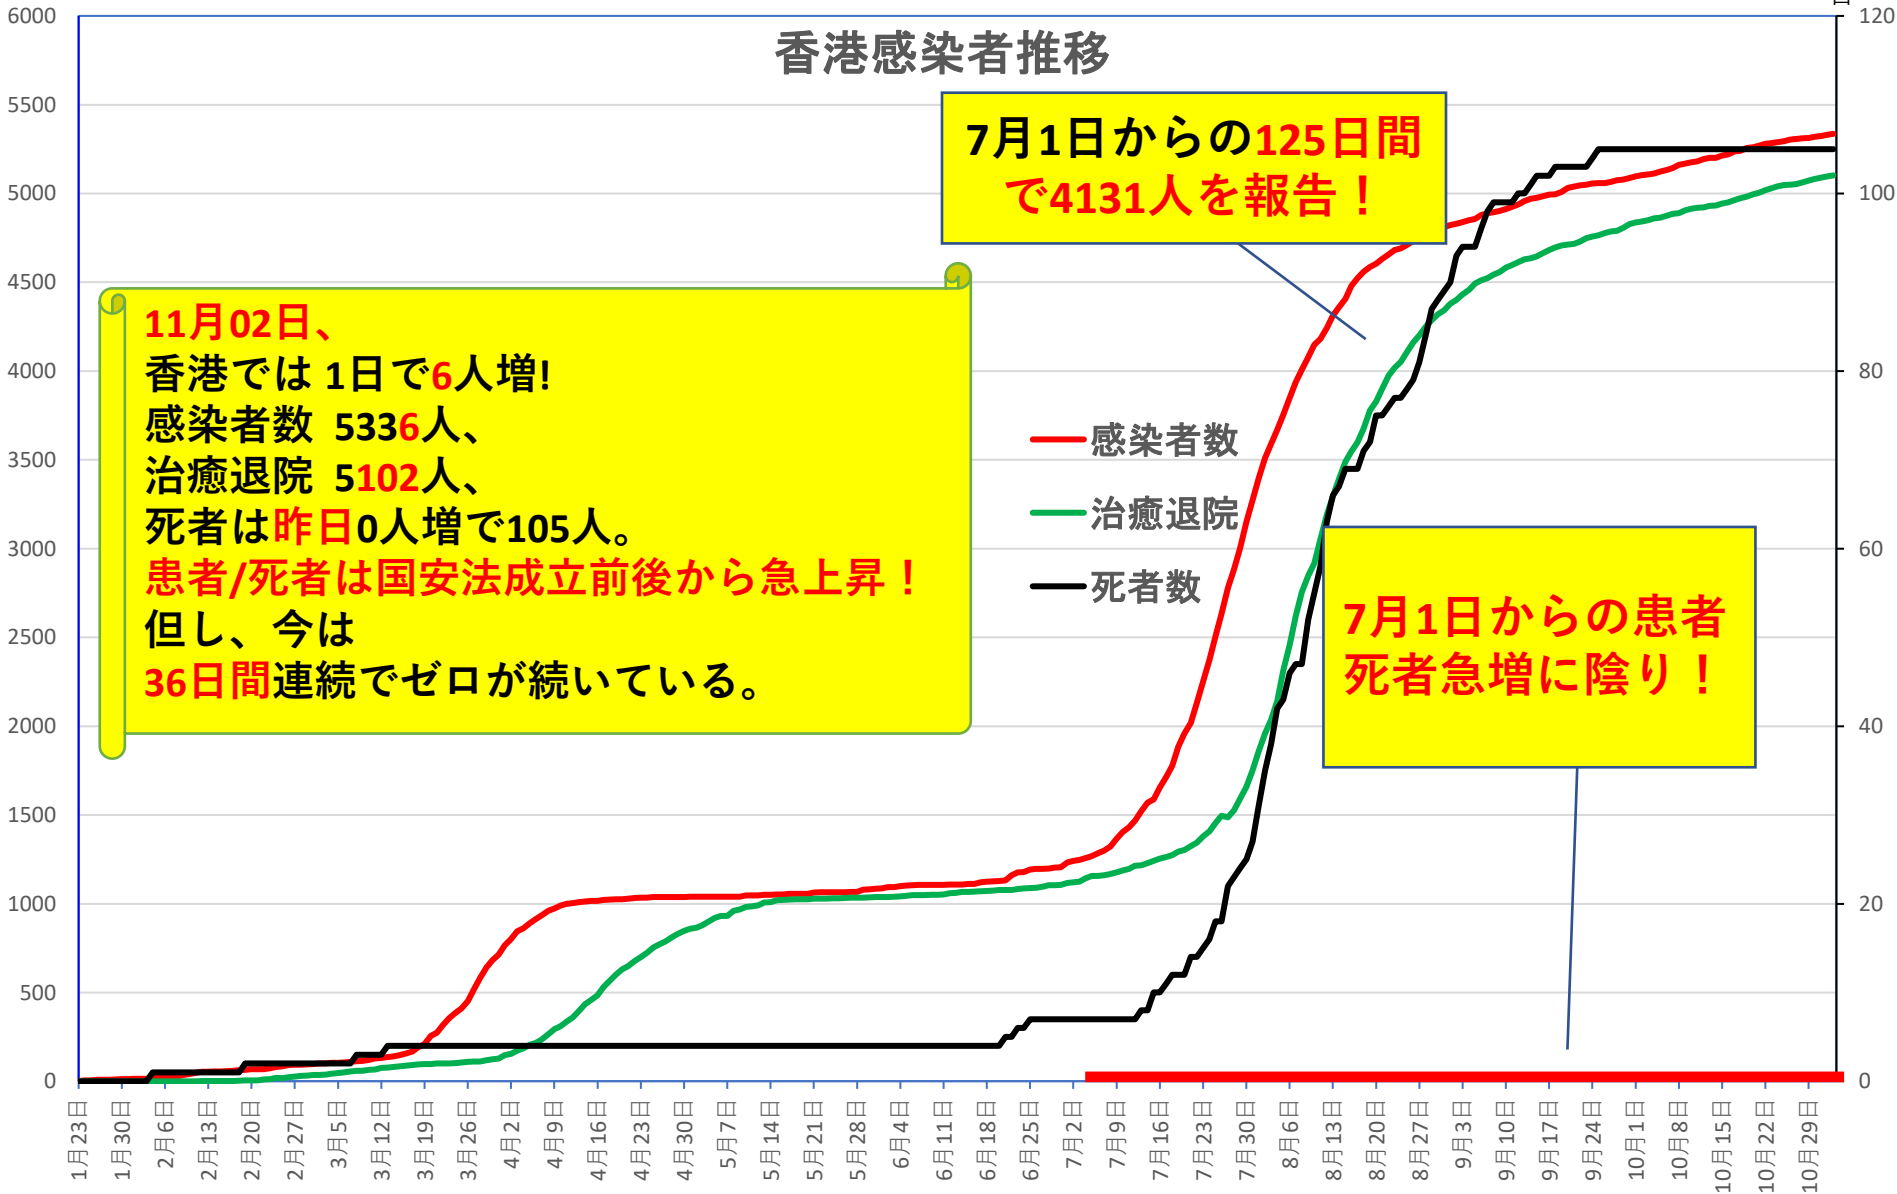

Nov. 03, 2020

新発無症状感染者推移

無症状感染者の推移 (累計)

COVID-19 輸入患者

Nov. 03, 2020

輸入患者確診数 (Daily)

3月2~3日にイランから蘭州へのチャーター便帰国者311人から感染者が続々見つかる。
この後、上海や深圳、などでも独・仏・西・伊・英国などからの輸入患者が・・

輸入患者数累計推移

COVID-19 輸入症例Top5 Nov. 03, 2020

COVID-19 上海輸入症例

Nov. 03, 2020

COVID-19 北京クラスター Nov. 03, 2020

北京市の新規クラスター

北京発生
河北発生
北京累計
河北累計

7月6日以後のゼロ記録が7月27日遂に途絶え
3日連続で患者が発生したが30日以後再び0に。
(7月27日に大連からの輸入例が見つかるも
クラスターは連続21日で終了)。
8月7日~17日はまたゼロに。
河北は46日連続のゼロに終止符!

北京市：6月11日以後**145日間341人のまま**
7月27~29日と3日間連続で
輸入症例1例が発生したが
8月7日以後は0例に以後も輸入の身
9月6日に新発地市場が全面営業再開！

河北省：6月14日以後**142日間22人のまま**
(輸入例含まず)

COVID-19 新疆自治区

Nov. 03, 2020

COVID-19香港感染者推移 Nov. 03, 2020

死者

香港感染者推移

COVID-19香港感染者推移 Nov. 03, 2020

COVID-19マカオ感染者推移

Nov. 03, 2020

COVID-19台湾感染者推移

Nov. 03, 2020

台湾感染者推移

11月02日、
台湾では3人増で
感染者数563人。
退院者数519人、
死者7人
とはいえ低水準をキープ