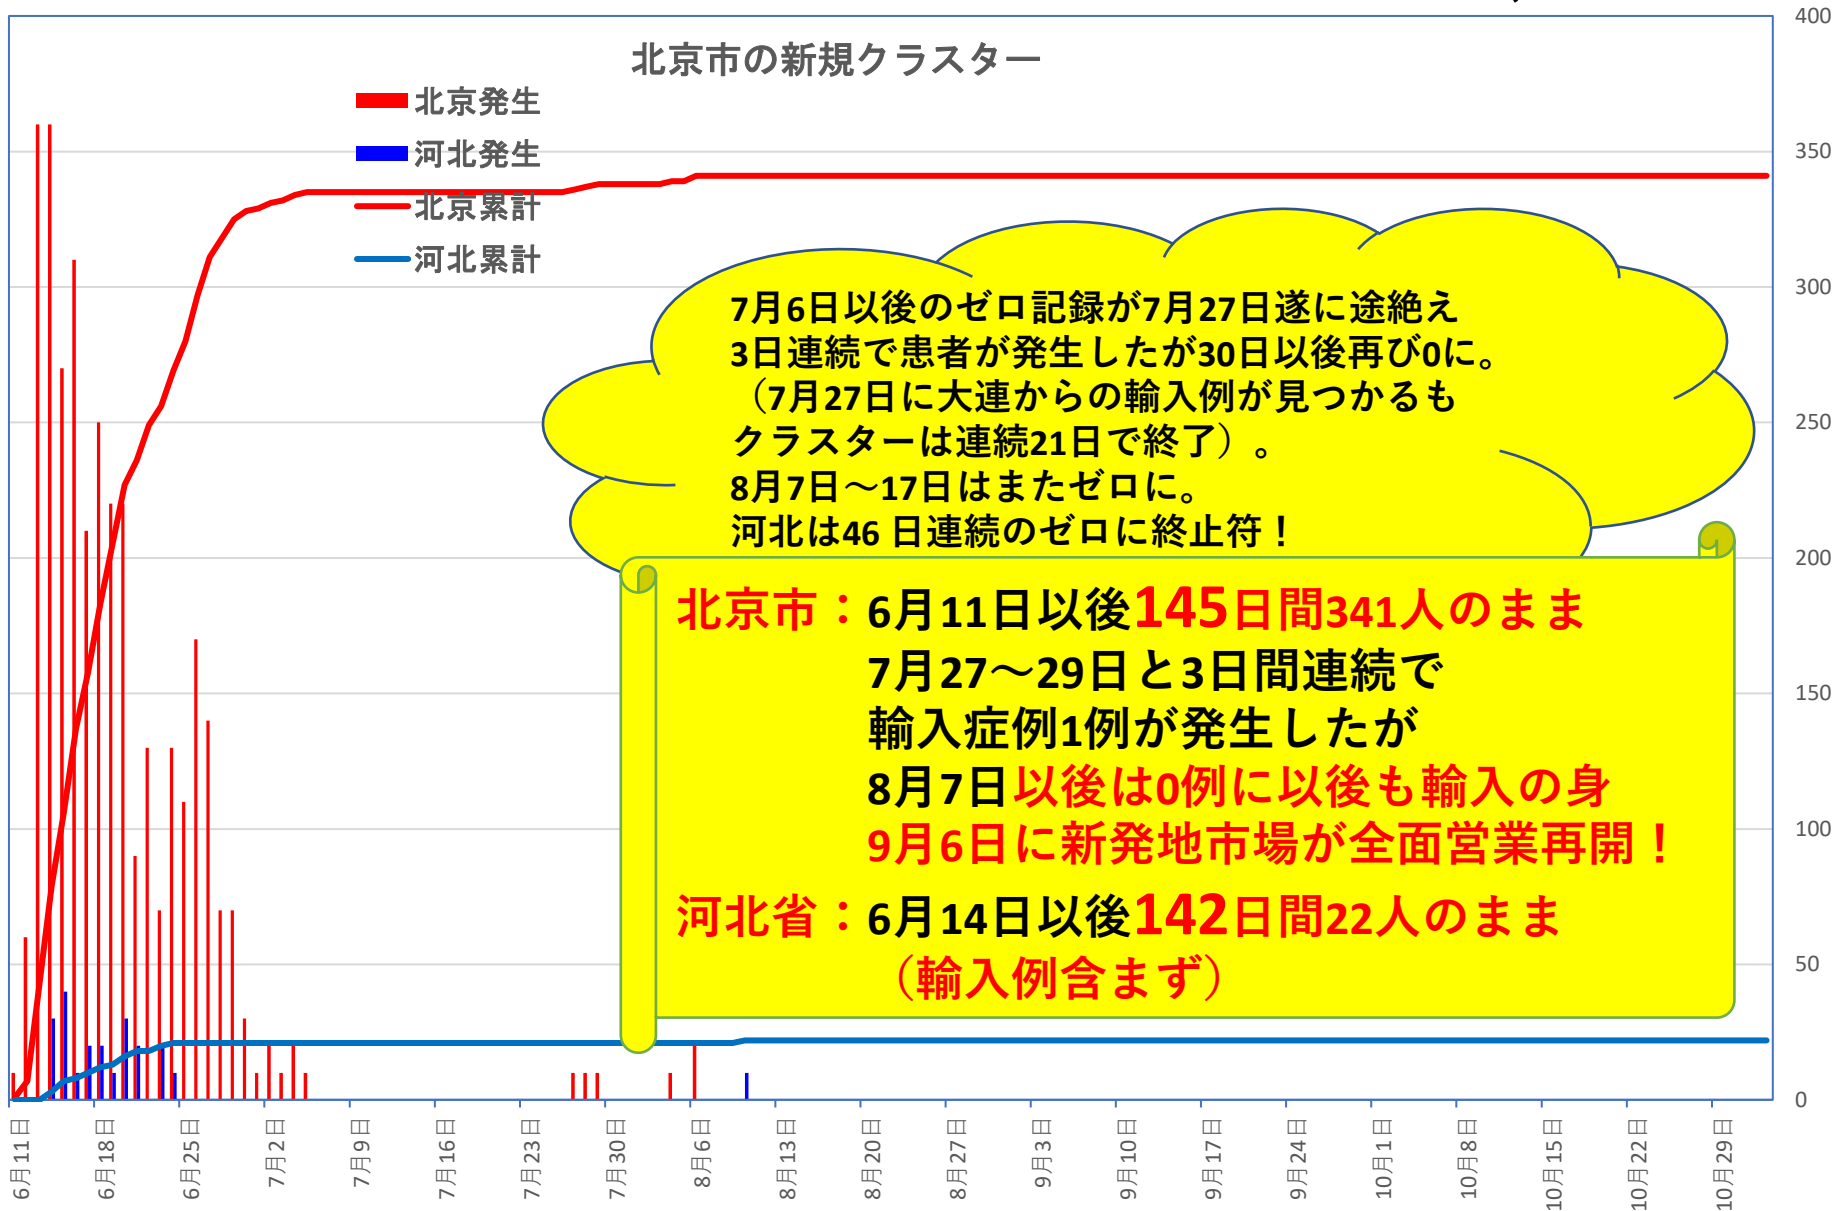

Nov. 03, 2020

新発無症状感染者推移

無症状感染者の推移 (累計)

COVID-19 輸入患者

Nov. 03, 2020

輸入患者確診数 (Daily)

3月2~3日にイランから蘭州へのチャーター便帰国者311人から感染者が続々見つかる。
この後、上海や深圳、などでも独・仏・西・伊・英国などからの輸入患者が・・

輸入患者数累計推移

COVID-19 輸入症例Top5 Nov. 03, 2020

COVID-19 上海輸入症例

Nov. 03, 2020

COVID-19 北京クラスター Nov. 03, 2020

北京市の新規クラスター

北京発生
河北発生
北京累計
河北累計

7月6日以後のゼロ記録が7月27日遂に途絶え
3日連続で患者が発生したが30日以後再び0に。
(7月27日に大連からの輸入例が見つかるも
クラスターは連続21日で終了)。
8月7日~17日はまたゼロに。
河北は46日連続のゼロに終止符!

北京市：6月11日以後**145日間341人のまま**
7月27~29日と3日間連続で
輸入症例1例が発生したが
8月7日以後は0例に以後も輸入の身
9月6日に新発地市場が全面営業再開！

河北省：6月14日以後**142日間22人のまま**
(輸入例含まず)

COVID-19 新疆自治区

Nov. 03, 2020

COVID-19香港感染者推移 Nov. 03, 2020

死者

香港感染者推移

COVID-19香港感染者推移 Nov. 03, 2020

COVID-19マカオ感染者推移

Nov. 03, 2020

COVID-19台湾感染者推移

Nov. 03, 2020

台湾感染者推移

11月02日、
台湾では3人増で
感染者数563人。
退院者数519人、
死者7人
とはいえ低水準をキープ