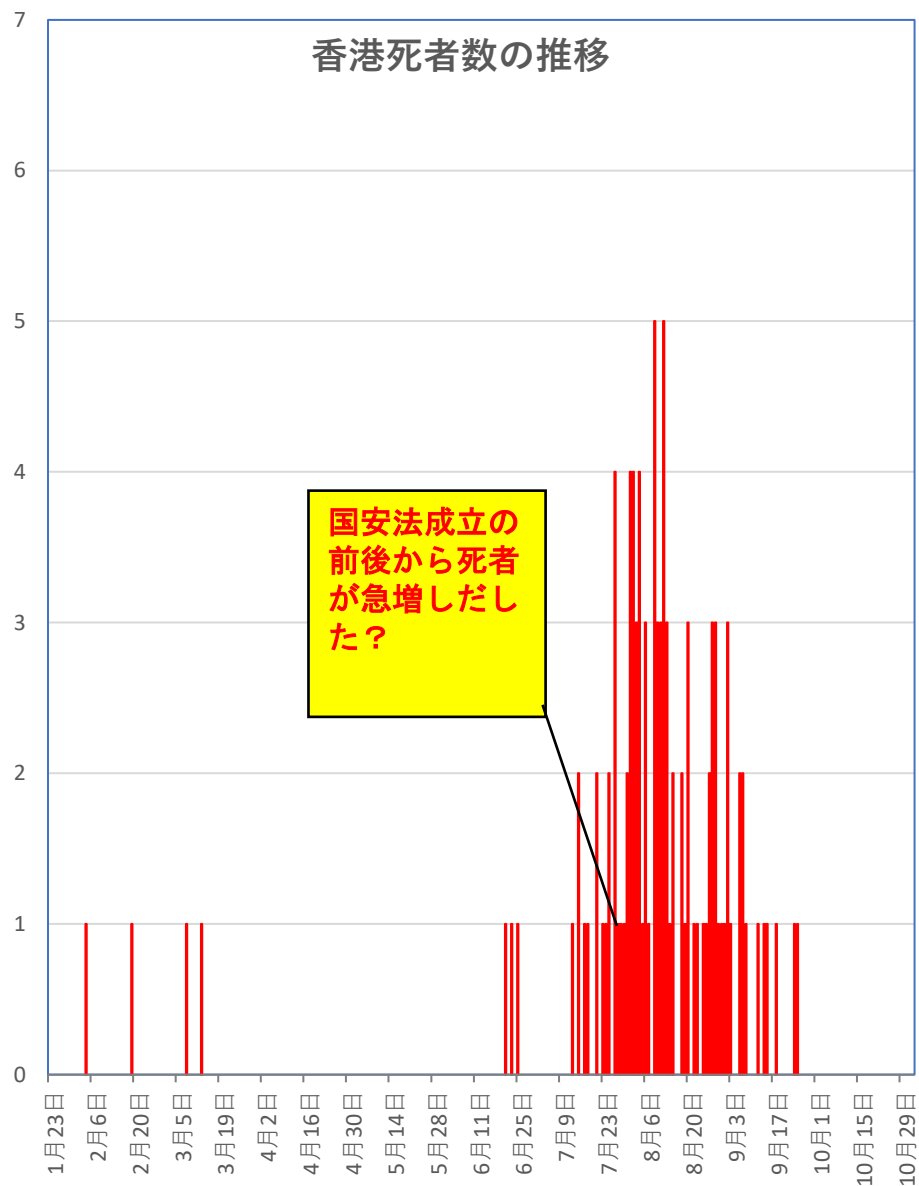

Nov. 03, 2020

新発無症状感染者推移

無症状感染者の推移 (累計)

COVID-19 輸入患者

Nov. 03, 2020

輸入患者確診数 (Daily)

3月2~3日にイランから蘭州へのチャーター便帰国者311人から感染者が続々見つかる。
この後、上海や深圳、などでも独・仏・西・伊・英国などからの輸入患者が・・

輸入患者数累計推移

COVID-19 輸入症例Top5 Nov. 03, 2020

COVID-19 上海輸入症例

Nov. 03, 2020

COVID-19 北京クラスター Nov. 03, 2020

北京市の新規クラスター

北京発生
河北発生
北京累計
河北累計

7月6日以後のゼロ記録が7月27日遂に途絶え
3日連続で患者が発生したが30日以後再び0に。
(7月27日に大連からの輸入例が見つかるも
クラスターは連続21日で終了)。
8月7日~17日はまたゼロに。
河北は46日連続のゼロに終止符!

北京市：6月11日以後**145日間341人のまま**
7月27~29日と3日間連続で
輸入症例1例が発生したが
8月7日以後は0例に以後も輸入の身
9月6日に新発地市場が全面営業再開！

河北省：6月14日以後**142日間22人のまま**
(輸入例含まず)

COVID-19 新疆自治区

Nov. 03, 2020

COVID-19香港感染者推移 Nov. 03, 2020

死者

香港感染者推移

COVID-19香港感染者推移 Nov. 03, 2020

COVID-19マカオ感染者推移

Nov. 03, 2020

COVID-19台湾感染者推移

Nov. 03, 2020

台湾感染者推移

11月02日、
台湾では3人増で
感染者数563人。
退院者数519人、
死者7人
とはいえ低水準をキープ