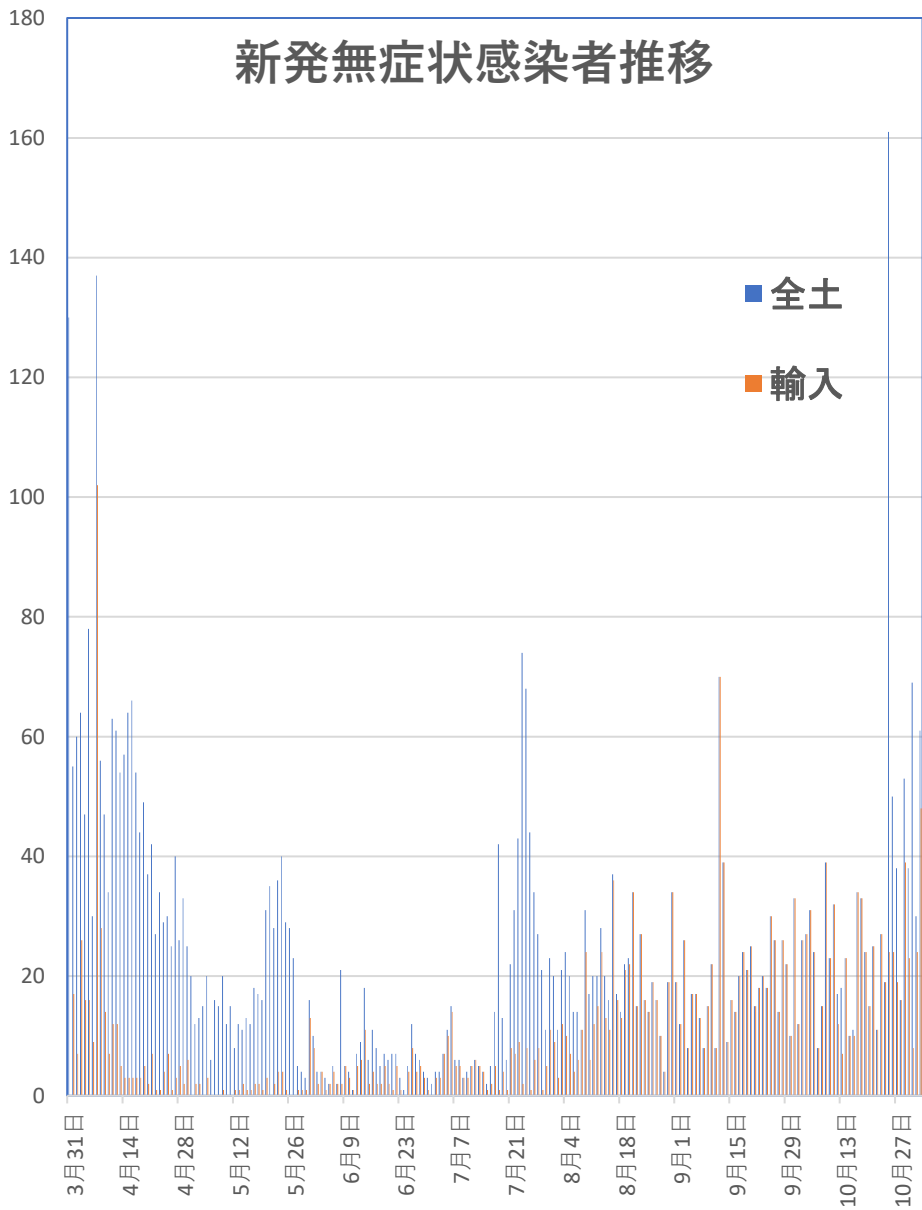

COVID-19 中国発症・死者数

Nov. 03, 2020

COVID-19 中国発症者数

Nov. 03, 2020

COVID-19 中国死者数

Nov. 03, 2020

COVID-19中国死者数増加・累計

COVID-19 無症状感染者

Nov. 03, 2020

新発無症状感染者推移

無症状感染者の推移 (累計)

COVID-19 輸入患者

Nov. 03, 2020

輸入患者確診数 (Daily)

3月2~3日にイランから蘭州へのチャーター便帰国者311人から感染者が続々見つかる。
この後、上海や深圳、などでも独・仏・西・伊・英国などからの輸入患者が・・

輸入患者数累計推移

COVID-19 輸入症例Top5 Nov. 03, 2020

COVID-19 上海輸入症例

Nov. 03, 2020

COVID-19 北京クラスター Nov. 03, 2020

北京市の新規クラスター

北京発生
河北発生
北京累計
河北累計

7月6日以後のゼロ記録が7月27日遂に途絶え
3日連続で患者が発生したが30日以後再び0に。
(7月27日に大連からの輸入例が見つかるも
クラスターは連続21日で終了)。
8月7日~17日はまたゼロに。
河北は46日連続のゼロに終止符!

北京市：6月11日以後**145日間341人のまま**
7月27~29日と3日間連続で
輸入症例1例が発生したが
8月7日以後は0例に以後も輸入の身
9月6日に新発地市場が全面営業再開！

河北省：6月14日以後**142日間22人のまま**
(輸入例含まず)

COVID-19 新疆自治区

Nov. 03, 2020

COVID-19香港感染者推移 Nov. 03, 2020

死者

香港感染者推移

COVID-19香港感染者推移 Nov. 03, 2020