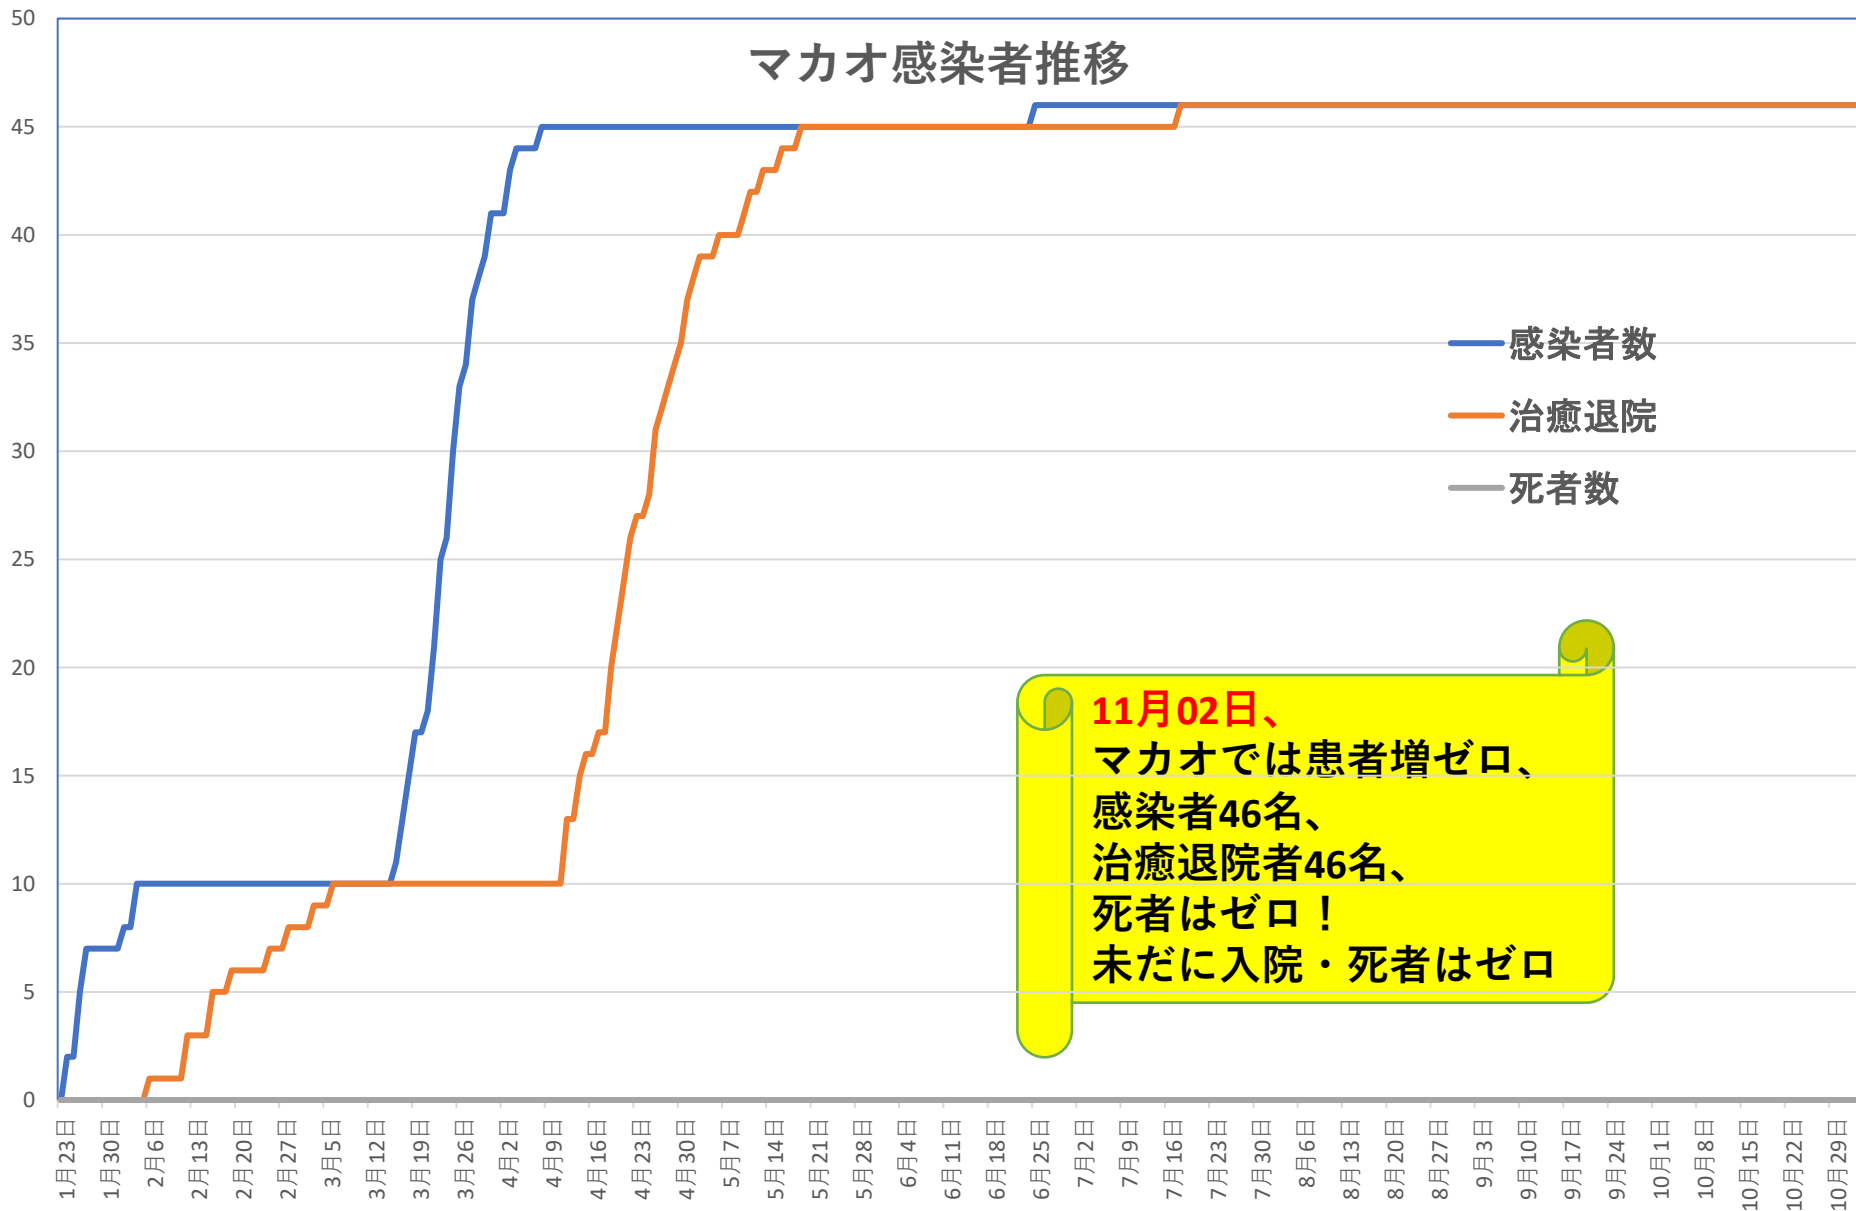

Nov. 03, 2020

新発無症状感染者推移

無症状感染者の推移 (累計)

COVID-19 輸入患者

Nov. 03, 2020

輸入患者確診数 (Daily)

3月2~3日にイランから蘭州へのチャーター便帰国者311人から感染者が続々見つかる。
この後、上海や深圳、などでも独・仏・西・伊・英国などからの輸入患者が・・

輸入患者数累計推移

COVID-19 輸入症例Top5 Nov. 03, 2020

COVID-19 上海輸入症例

Nov. 03, 2020

COVID-19 北京クラスター Nov. 03, 2020

北京市の新規クラスター

北京発生
河北発生
北京累計
河北累計

7月6日以後のゼロ記録が7月27日遂に途絶え
3日連続で患者が発生したが30日以後再び0に。
(7月27日に大連からの輸入例が見つかるも
クラスターは連続21日で終了)。
8月7日~17日はまたゼロに。
河北は46日連続のゼロに終止符!

北京市：6月11日以後**145日間341人のまま**
7月27~29日と3日間連続で
輸入症例1例が発生したが
8月7日以後は0例に以後も輸入の身
9月6日に新発地市場が全面営業再開！

河北省：6月14日以後**142日間22人のまま**
(輸入例含まず)

COVID-19 新疆自治区

Nov. 03, 2020

COVID-19香港感染者推移 Nov. 03, 2020

死者

香港感染者推移

COVID-19香港感染者推移 Nov. 03, 2020

COVID-19マカオ感染者推移

Nov. 03, 2020

COVID-19台湾感染者推移

Nov. 03, 2020

台湾感染者推移

11月02日、
台湾では3人増で
感染者数563人。
退院者数519人、
死者7人
とはいえ低水準をキープ