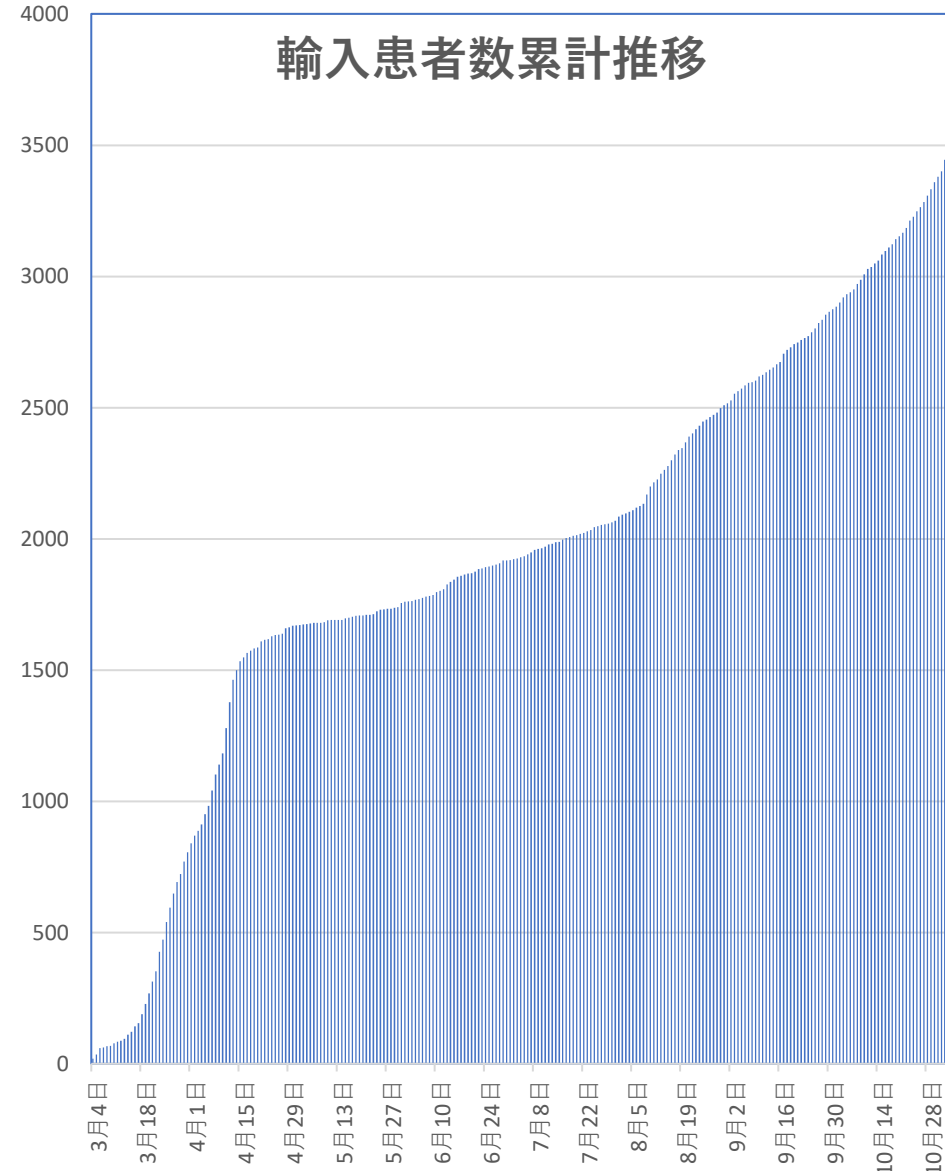

COVID-19 中国発症・死者数

Nov. 03, 2020

COVID-19 中国発症者数

Nov. 03, 2020

COVID-19 中国死者数

Nov. 03, 2020

COVID-19中国死者数増加・累計

COVID-19 無症状感染者

Nov. 03, 2020

新発無症状感染者推移

無症状感染者の推移 (累計)

COVID-19 輸入患者

Nov. 03, 2020

輸入患者確診数 (Daily)

3月2~3日にイランから蘭州へのチャーター便帰国者311人から感染者が続々見つかる。
この後、上海や深圳、などでも独・仏・西・伊・英国などからの輸入患者が・・

輸入患者数累計推移

COVID-19 輸入症例Top5 Nov. 03, 2020

COVID-19 上海輸入症例

Nov. 03, 2020

COVID-19 北京クラスター Nov. 03, 2020

北京市の新規クラスター

北京発生
河北発生
北京累計
河北累計

7月6日以後のゼロ記録が7月27日遂に途絶え
3日連続で患者が発生したが30日以後再び0に。
(7月27日に大連からの輸入例が見つかるも
クラスターは連続21日で終了)。
8月7日~17日はまたゼロに。
河北は46日連続のゼロに終止符!

北京市：6月11日以後**145日間341人のまま**
7月27~29日と3日間連続で
輸入症例1例が発生したが
8月7日以後は0例に以後も輸入の身
9月6日に新発地市場が全面営業再開！

河北省：6月14日以後**142日間22人のまま**
(輸入例含まず)

COVID-19 新疆自治区

Nov. 03, 2020

COVID-19香港感染者推移 Nov. 03, 2020

死者

香港感染者推移

COVID-19香港感染者推移 Nov. 03, 2020