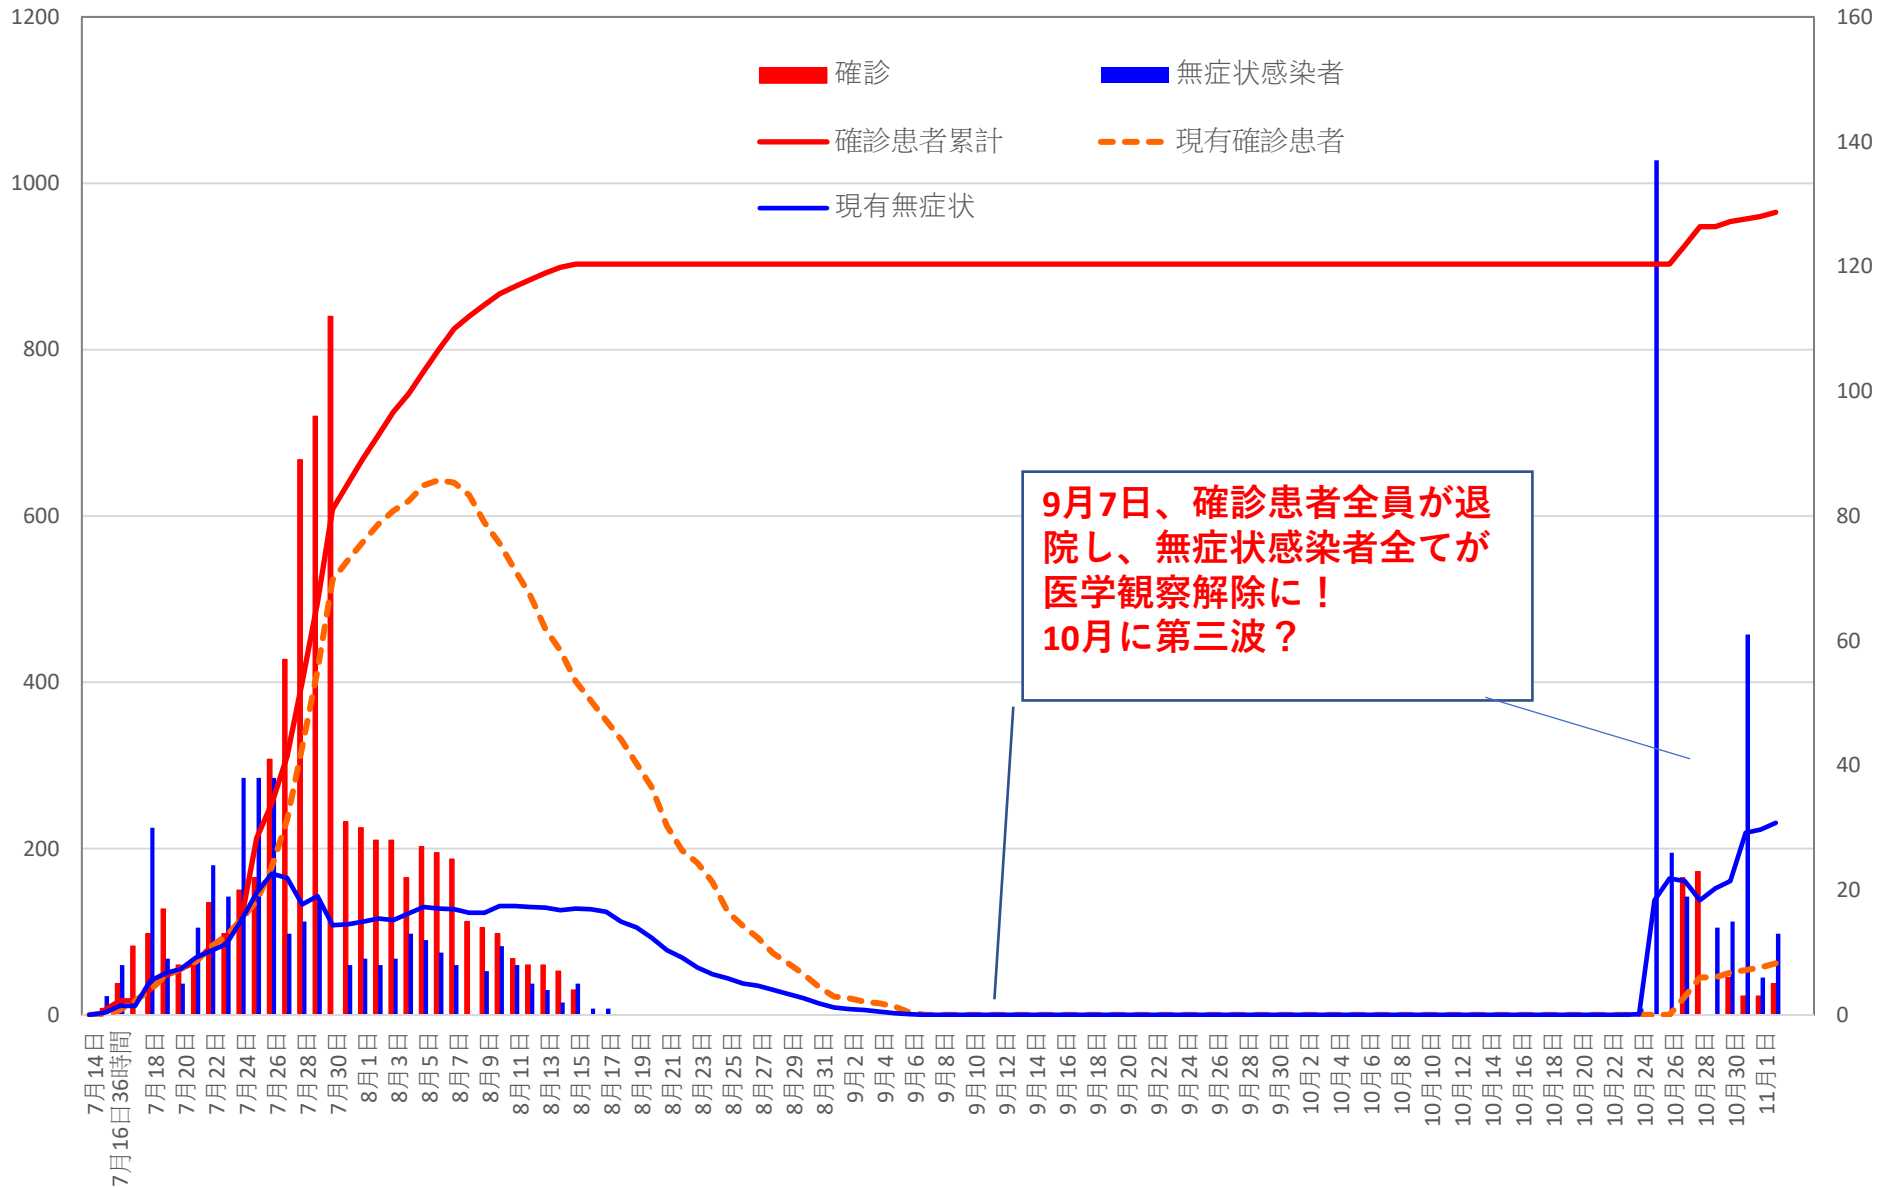

Nov. 03, 2020

新発無症状感染者推移

無症状感染者の推移 (累計)

COVID-19 輸入患者

Nov. 03, 2020

輸入患者確診数 (Daily)

3月2~3日にイランから蘭州へのチャーター便帰国者311人から感染者が続々見つかる。
この後、上海や深圳、などでも独・仏・西・伊・英国などからの輸入患者が・・

輸入患者数累計推移

COVID-19 輸入症例Top5 Nov. 03, 2020

COVID-19 上海輸入症例

Nov. 03, 2020

COVID-19 北京クラスター Nov. 03, 2020

北京市の新規クラスター

北京発生
河北発生
北京累計
河北累計

7月6日以後のゼロ記録が7月27日遂に途絶え
3日連続で患者が発生したが30日以後再び0に。
(7月27日に大連からの輸入例が見つかるも
クラスターは連続21日で終了)。
8月7日~17日はまたゼロに。
河北は46日連続のゼロに終止符!

北京市：6月11日以後**145日間341人のまま**
7月27~29日と3日間連続で
輸入症例1例が発生したが
8月7日以後は0例に以後も輸入の身
9月6日に新発地市場が全面営業再開！

河北省：6月14日以後**142日間22人のまま**
(輸入例含まず)

COVID-19 新疆自治区

Nov. 03, 2020

COVID-19香港感染者推移 Nov. 03, 2020

死者

香港感染者推移

COVID-19香港感染者推移 Nov. 03, 2020

COVID-19マカオ感染者推移

Nov. 03, 2020

COVID-19台湾感染者推移

Nov. 03, 2020

台湾感染者推移

11月02日、
台湾では3人増で
感染者数563人。
退院者数519人、
死者7人
とはいえ低水準をキープ