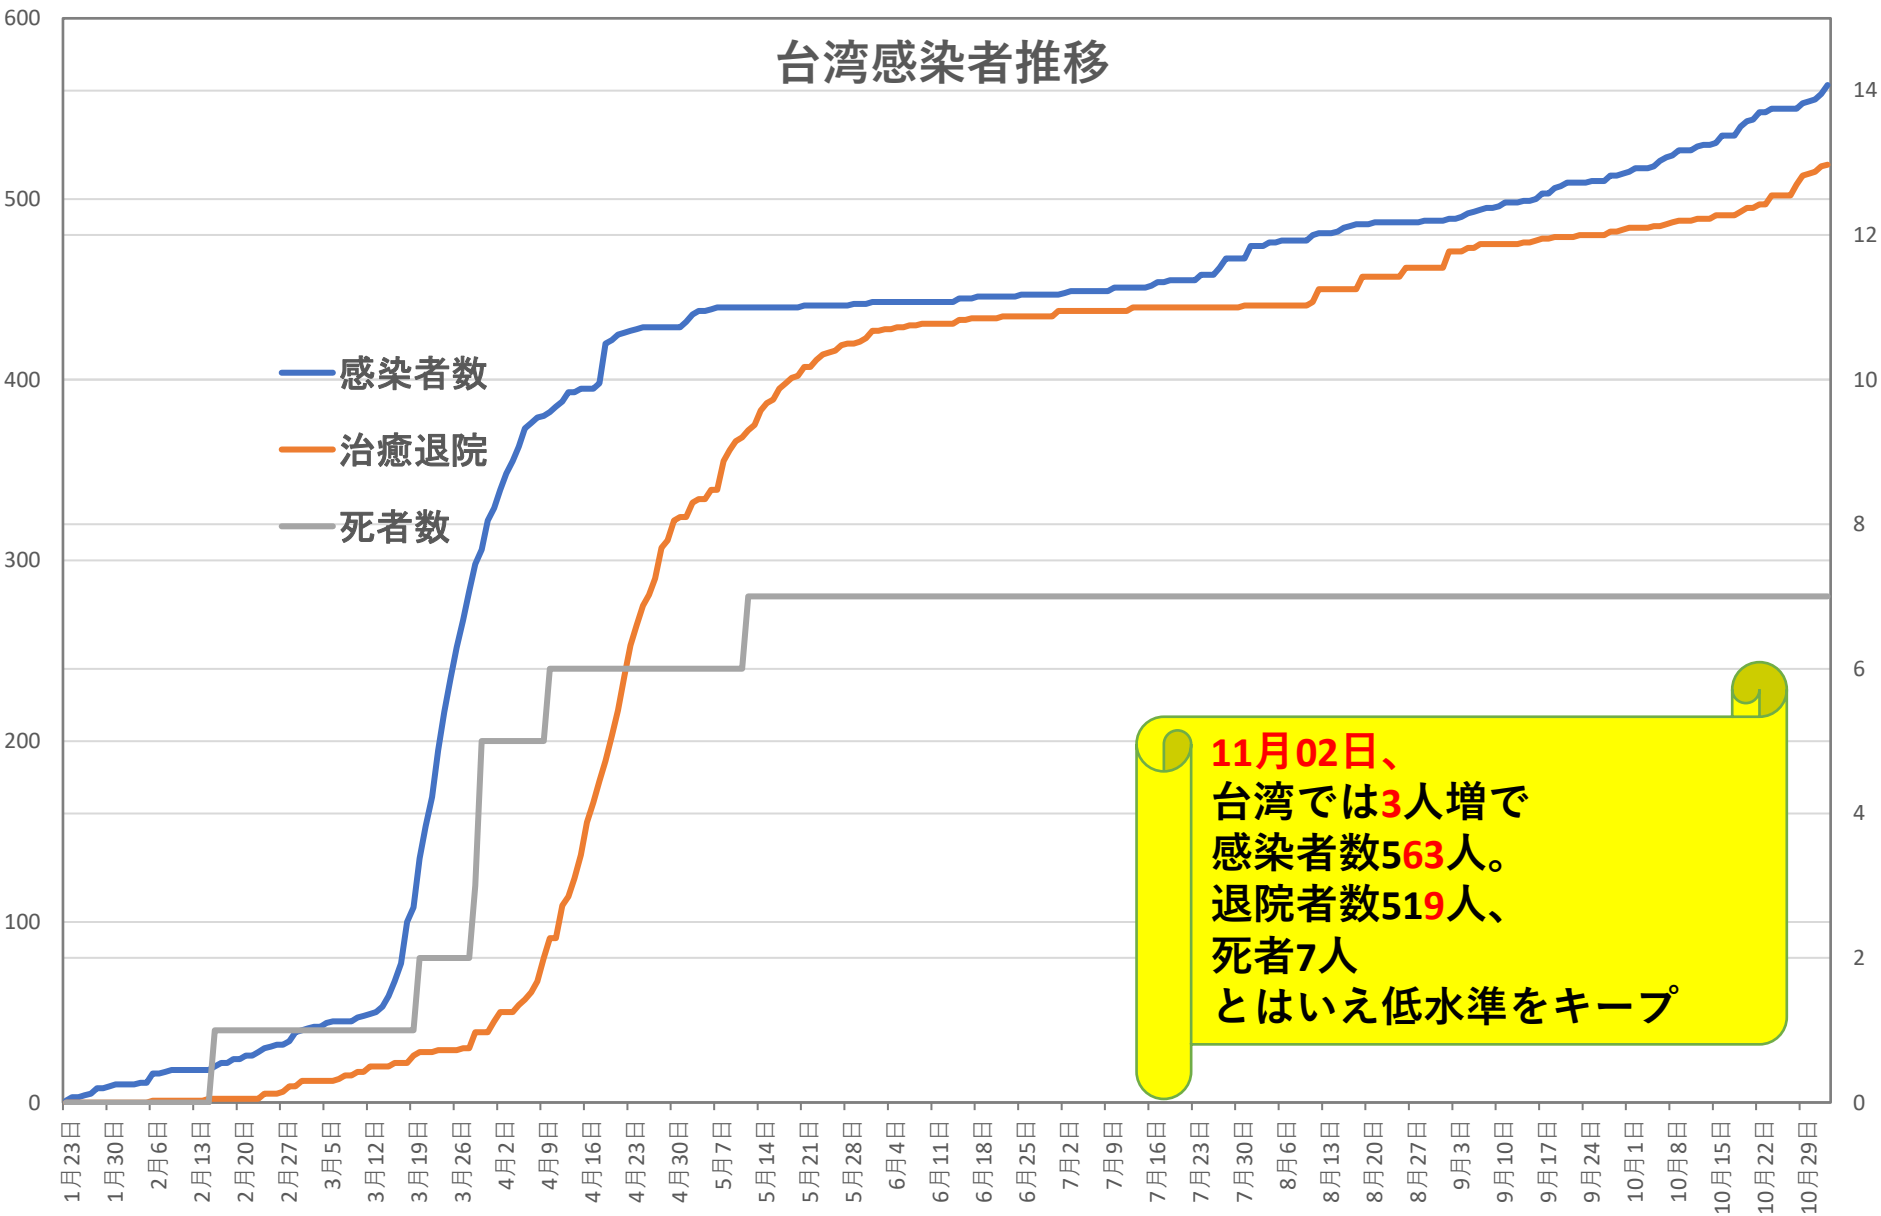

Nov. 03, 2020

新発無症状感染者推移

無症状感染者の推移 (累計)

COVID-19 輸入患者

Nov. 03, 2020

輸入患者確診数 (Daily)

3月2~3日にイランから蘭州へのチャーター便帰国者311人から感染者が続々見つかる。
この後、上海や深圳、などでも独・仏・西・伊・英国などからの輸入患者が・・

輸入患者数累計推移

COVID-19 輸入症例Top5 Nov. 03, 2020

COVID-19 上海輸入症例

Nov. 03, 2020

COVID-19 北京クラスター Nov. 03, 2020

北京市の新規クラスター

北京発生
河北発生
北京累計
河北累計

7月6日以後のゼロ記録が7月27日遂に途絶え
3日連続で患者が発生したが30日以後再び0に。
(7月27日に大連からの輸入例が見つかるも
クラスターは連続21日で終了)。
8月7日~17日はまたゼロに。
河北は46日連続のゼロに終止符!

北京市：6月11日以後**145日間341人のまま**
7月27~29日と3日間連続で
輸入症例1例が発生したが
8月7日以後は0例に以後も輸入の身
9月6日に新発地市場が全面営業再開！

河北省：6月14日以後**142日間22人のまま**
(輸入例含まず)

COVID-19 新疆自治区

Nov. 03, 2020

COVID-19香港感染者推移 Nov. 03, 2020

死者

香港感染者推移

COVID-19香港感染者推移 Nov. 03, 2020

COVID-19マカオ感染者推移

Nov. 03, 2020

COVID-19台湾感染者推移

Nov. 03, 2020

台湾感染者推移

11月02日、
台湾では3人増で
感染者数563人。
退院者数519人、
死者7人
とはいえ低水準をキープ