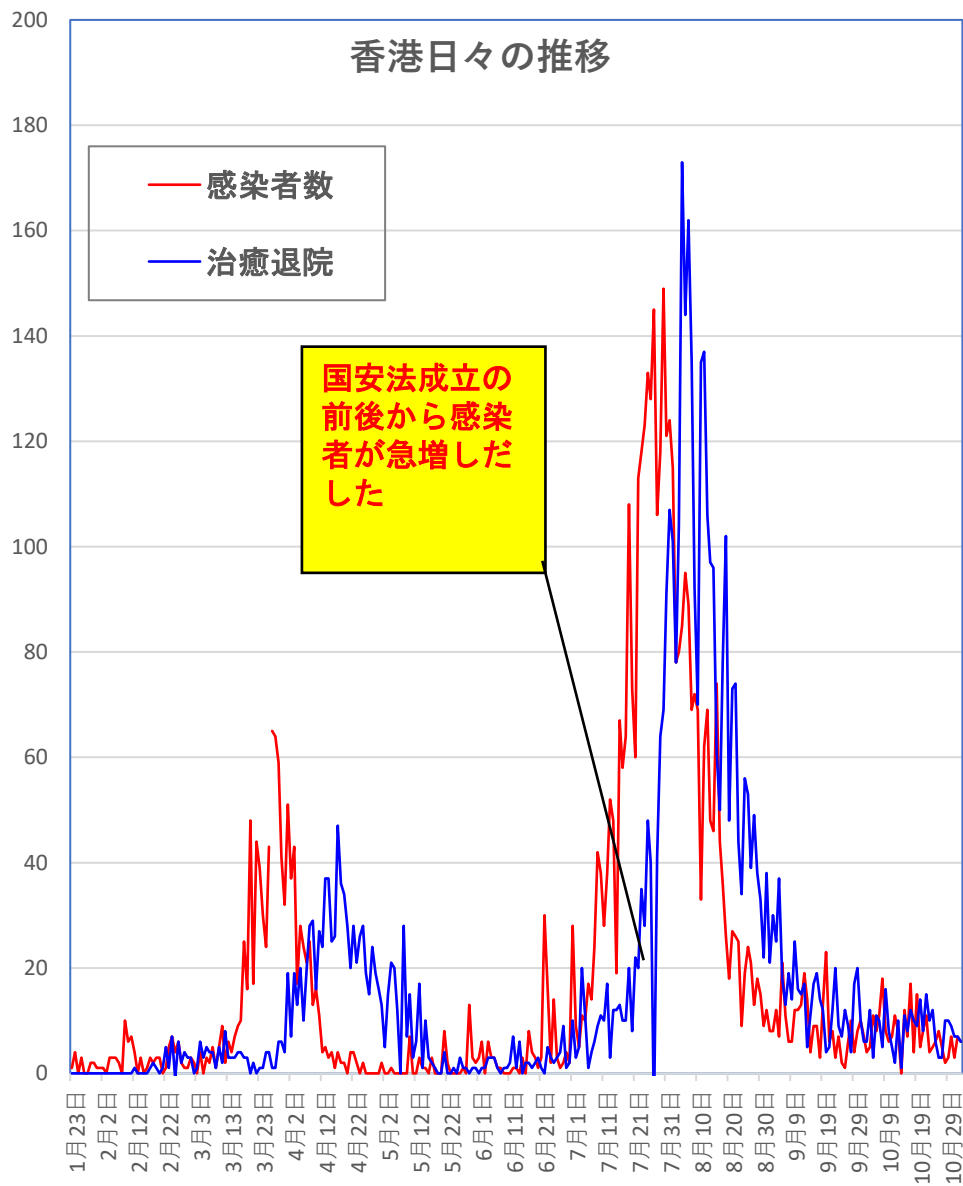

Nov. 03, 2020

新発無症状感染者推移

無症状感染者の推移 (累計)

COVID-19 輸入患者

Nov. 03, 2020

輸入患者確診数 (Daily)

3月2~3日にイランから蘭州へのチャーター便帰国者311人から感染者が続々見つかる。
この後、上海や深圳、などでも独・仏・西・伊・英国などからの輸入患者が・・

輸入患者数累計推移

COVID-19 輸入症例Top5 Nov. 03, 2020

COVID-19 上海輸入症例

Nov. 03, 2020

COVID-19 北京クラスター Nov. 03, 2020

北京市の新規クラスター

北京発生
河北発生
北京累計
河北累計

7月6日以後のゼロ記録が7月27日遂に途絶え
3日連続で患者が発生したが30日以後再び0に。
(7月27日に大連からの輸入例が見つかるも
クラスターは連続21日で終了)。
8月7日~17日はまたゼロに。
河北は46日連続のゼロに終止符!

北京市：6月11日以後**145日間341人のまま**
7月27~29日と3日間連続で
輸入症例1例が発生したが
8月7日以後は0例に以後も輸入の身
9月6日に新発地市場が全面営業再開！

河北省：6月14日以後**142日間22人のまま**
(輸入例含まず)

COVID-19 新疆自治区

Nov. 03, 2020

COVID-19香港感染者推移 Nov. 03, 2020

死者

香港感染者推移

COVID-19香港感染者推移 Nov. 03, 2020

COVID-19マカオ感染者推移

Nov. 03, 2020

COVID-19台湾感染者推移

Nov. 03, 2020

台湾感染者推移

11月02日、
台湾では3人増で
感染者数563人。
退院者数519人、
死者7人
とはいえ低水準をキープ