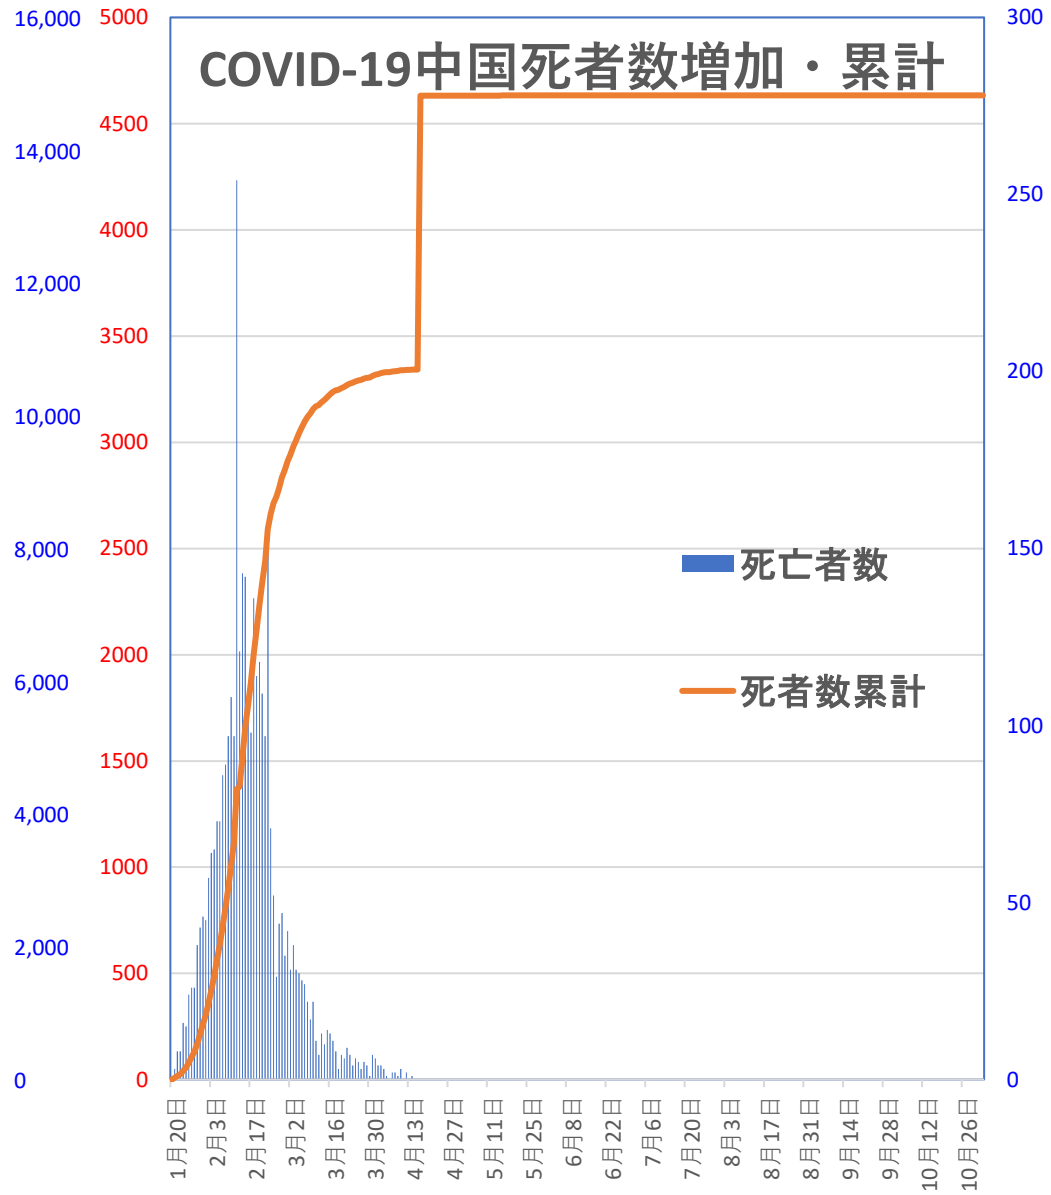

COVID-19 中国発症・死者数

Nov. 03, 2020

COVID-19 中国発症者数

Nov. 03, 2020

COVID-19 中国死者数

Nov. 03, 2020

COVID-19中国死者数増加・累計

COVID-19 無症状感染者

Nov. 03, 2020

新発無症状感染者推移

無症状感染者の推移 (累計)

COVID-19 輸入患者

Nov. 03, 2020

輸入患者確診数 (Daily)

3月2~3日にイランから蘭州へのチャーター便帰国者311人から感染者が続々見つかる。
この後、上海や深圳、などでも独・仏・西・伊・英国などからの輸入患者が・・

輸入患者数累計推移

COVID-19 輸入症例Top5 Nov. 03, 2020

COVID-19 上海輸入症例

Nov. 03, 2020

COVID-19 北京クラスター Nov. 03, 2020

北京市の新規クラスター

北京発生
河北発生
北京累計
河北累計

7月6日以後のゼロ記録が7月27日遂に途絶え
3日連続で患者が発生したが30日以後再び0に。
(7月27日に大連からの輸入例が見つかるも
クラスターは連続21日で終了)。
8月7日~17日はまたゼロに。
河北は46日連続のゼロに終止符!

北京市：6月11日以後**145日間341人のまま**
7月27~29日と3日間連続で
輸入症例1例が発生したが
8月7日以後は0例に以後も輸入の身
9月6日に新発地市場が全面営業再開！

河北省：6月14日以後**142日間22人のまま**
(輸入例含まず)

COVID-19 新疆自治区

Nov. 03, 2020

COVID-19香港感染者推移 Nov. 03, 2020

死者

香港感染者推移

COVID-19香港感染者推移 Nov. 03, 2020