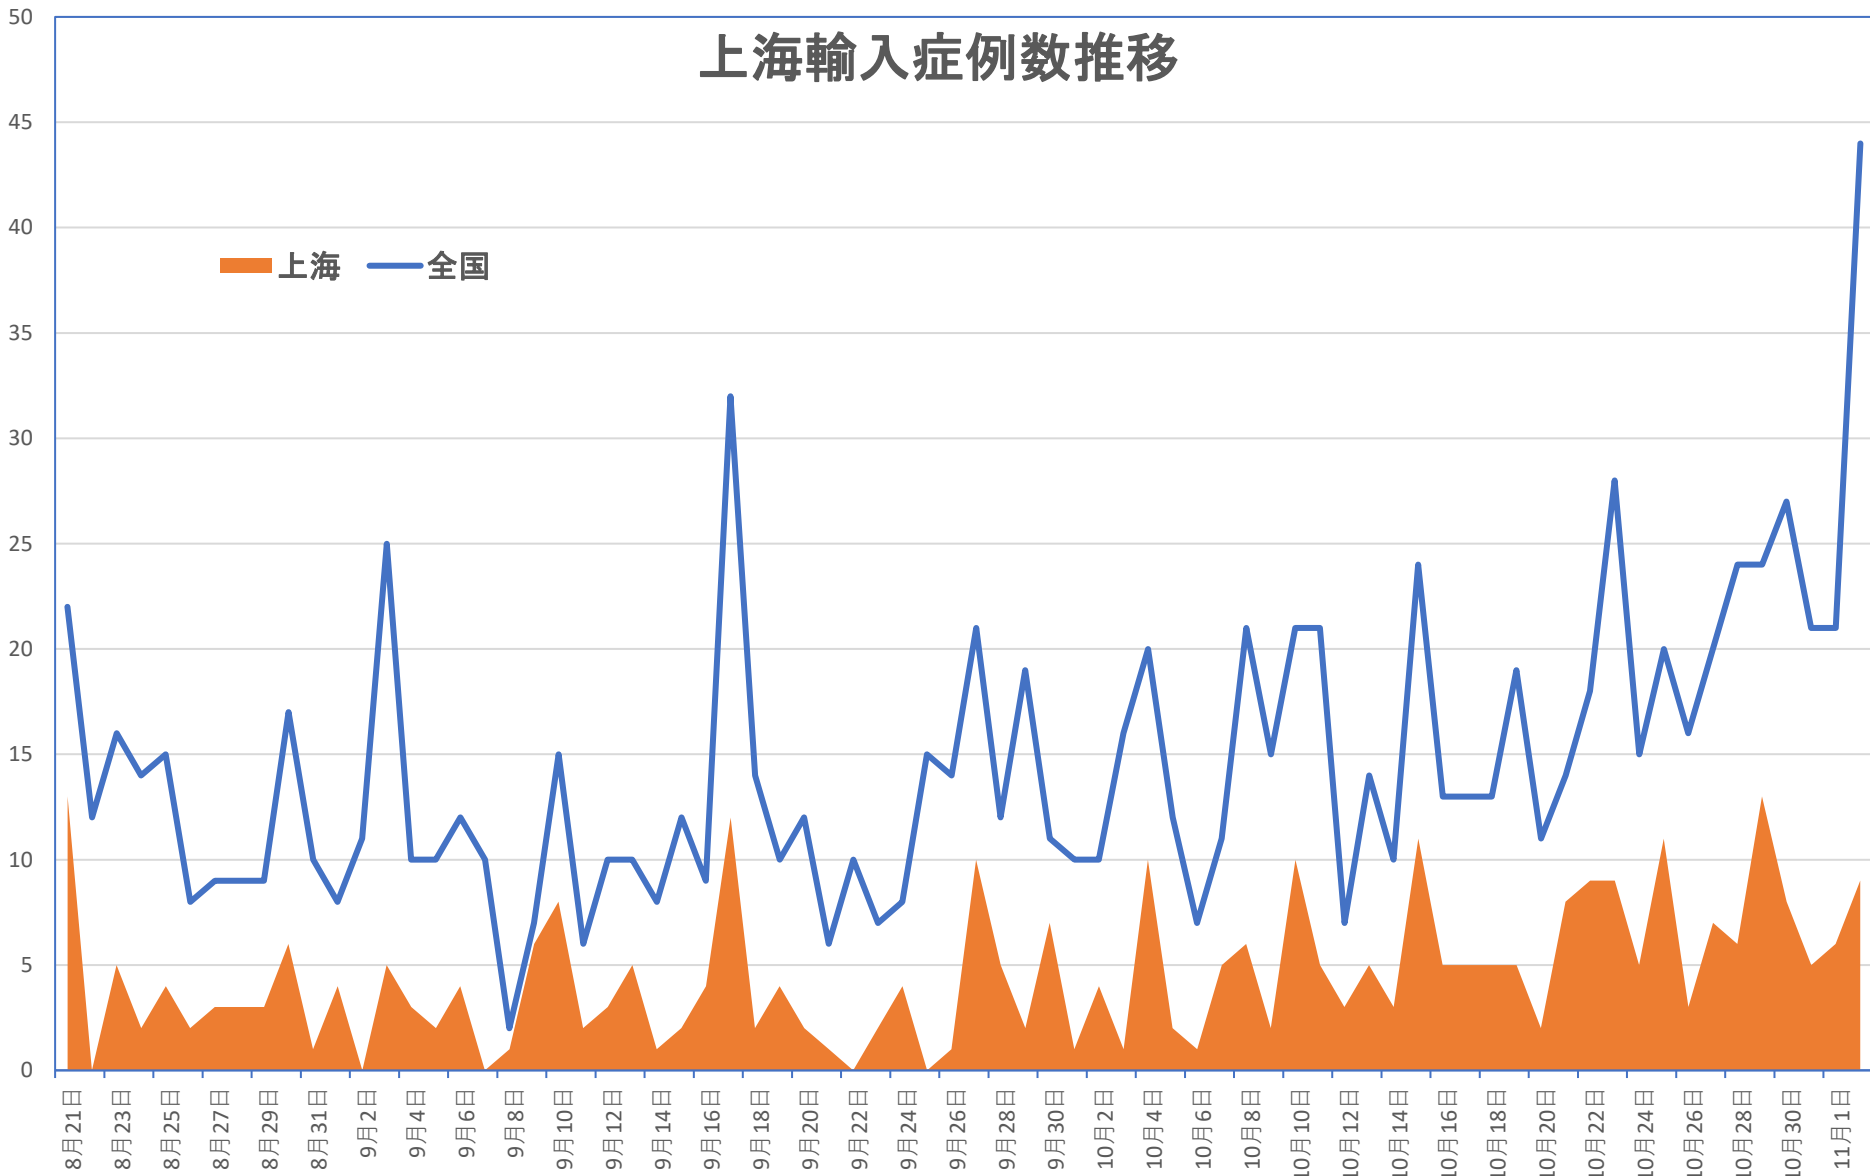

COVID-19 中国発症・死者数

Nov. 03, 2020

COVID-19 中国発症者数

Nov. 03, 2020

COVID-19 中国死者数

Nov. 03, 2020

COVID-19中国死者数増加・累計

COVID-19 無症状感染者

Nov. 03, 2020

新発無症状感染者推移

無症状感染者の推移 (累計)

COVID-19 輸入患者

Nov. 03, 2020

輸入患者確診数 (Daily)

3月2~3日にイランから蘭州へのチャーター便帰国者311人から感染者が続々見つかる。
この後、上海や深圳、などでも独・仏・西・伊・英国などからの輸入患者が・・

輸入患者数累計推移

COVID-19 輸入症例Top5 Nov. 03, 2020

COVID-19 上海輸入症例

Nov. 03, 2020

COVID-19 北京クラスター Nov. 03, 2020

北京市の新規クラスター

北京発生
河北発生
北京累計
河北累計

7月6日以後のゼロ記録が7月27日遂に途絶え
3日連続で患者が発生したが30日以後再び0に。
(7月27日に大連からの輸入例が見つかるも
クラスターは連続21日で終了)。
8月7日~17日はまたゼロに。
河北は46日連続のゼロに終止符!

北京市：6月11日以後**145日間341人のまま**
7月27~29日と3日間連続で
輸入症例1例が発生したが
8月7日以後は0例に以後も輸入の身
9月6日に新発地市場が全面営業再開！

河北省：6月14日以後**142日間22人のまま**
(輸入例含まず)

COVID-19 新疆自治区

Nov. 03, 2020

COVID-19香港感染者推移 Nov. 03, 2020

死者

香港感染者推移

COVID-19香港感染者推移 Nov. 03, 2020