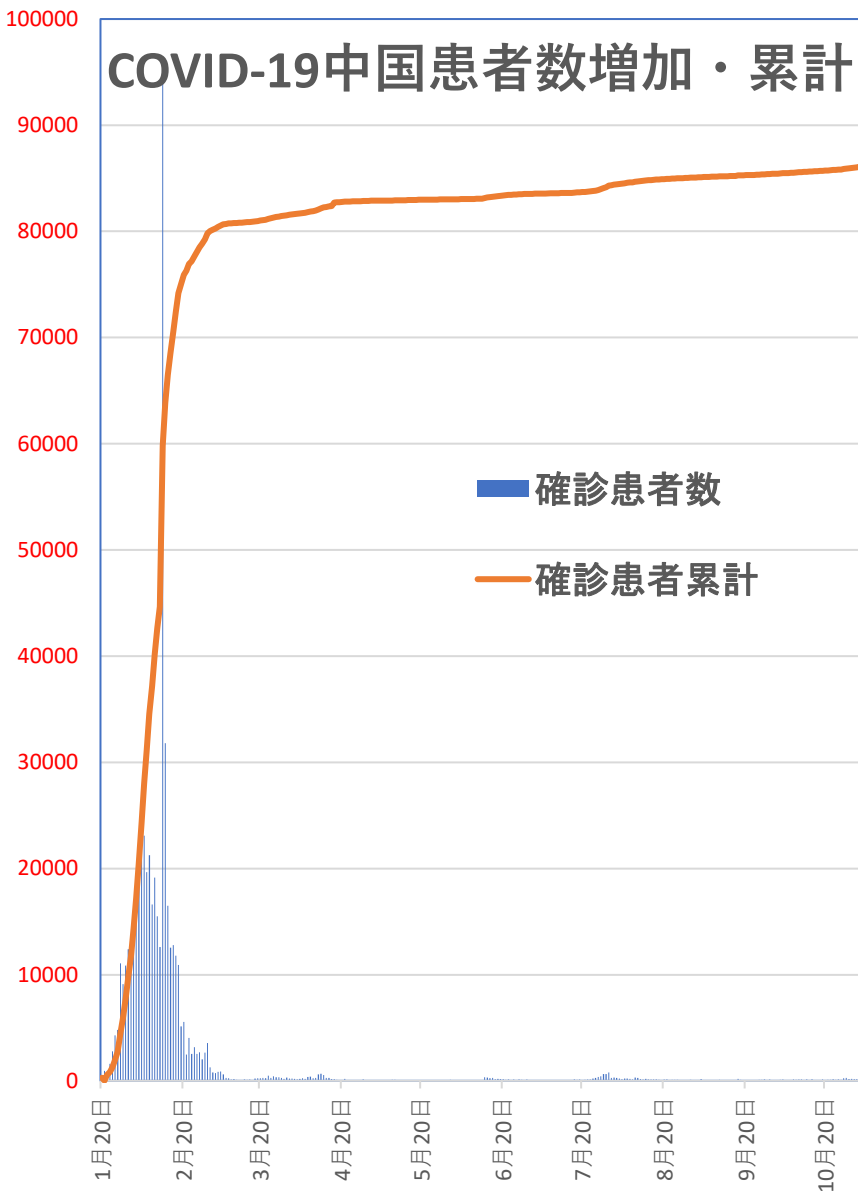

COVID-19 中国発症・死者数

Nov. 03, 2020

COVID-19 中国発症者数

Nov. 03, 2020

COVID-19 中国死者数

Nov. 03, 2020

COVID-19中国死者数増加・累計

COVID-19 無症状感染者

Nov. 03, 2020

新発無症状感染者推移

無症状感染者の推移 (累計)

COVID-19 輸入患者

Nov. 03, 2020

輸入患者確診数 (Daily)

3月2~3日にイランから蘭州へのチャーター便帰国者311人から感染者が続々見つかる。
この後、上海や深圳、などでも独・仏・西・伊・英国などからの輸入患者が・・

輸入患者数累計推移

COVID-19 輸入症例Top5 Nov. 03, 2020

COVID-19 上海輸入症例

Nov. 03, 2020

COVID-19 北京クラスター Nov. 03, 2020

北京市の新規クラスター

北京発生
河北発生
北京累計
河北累計

7月6日以後のゼロ記録が7月27日遂に途絶え
3日連続で患者が発生したが30日以後再び0に。
(7月27日に大連からの輸入例が見つかるも
クラスターは連続21日で終了)。
8月7日~17日はまたゼロに。
河北は46日連続のゼロに終止符!

北京市：6月11日以後**145日間341人のまま**
7月27~29日と3日間連続で
輸入症例1例が発生したが
8月7日以後は0例に以後も輸入の身
9月6日に新発地市場が全面営業再開！

河北省：6月14日以後**142日間22人のまま**
(輸入例含まず)

COVID-19 新疆自治区

Nov. 03, 2020

COVID-19香港感染者推移 Nov. 03, 2020

死者

香港感染者推移

COVID-19香港感染者推移 Nov. 03, 2020