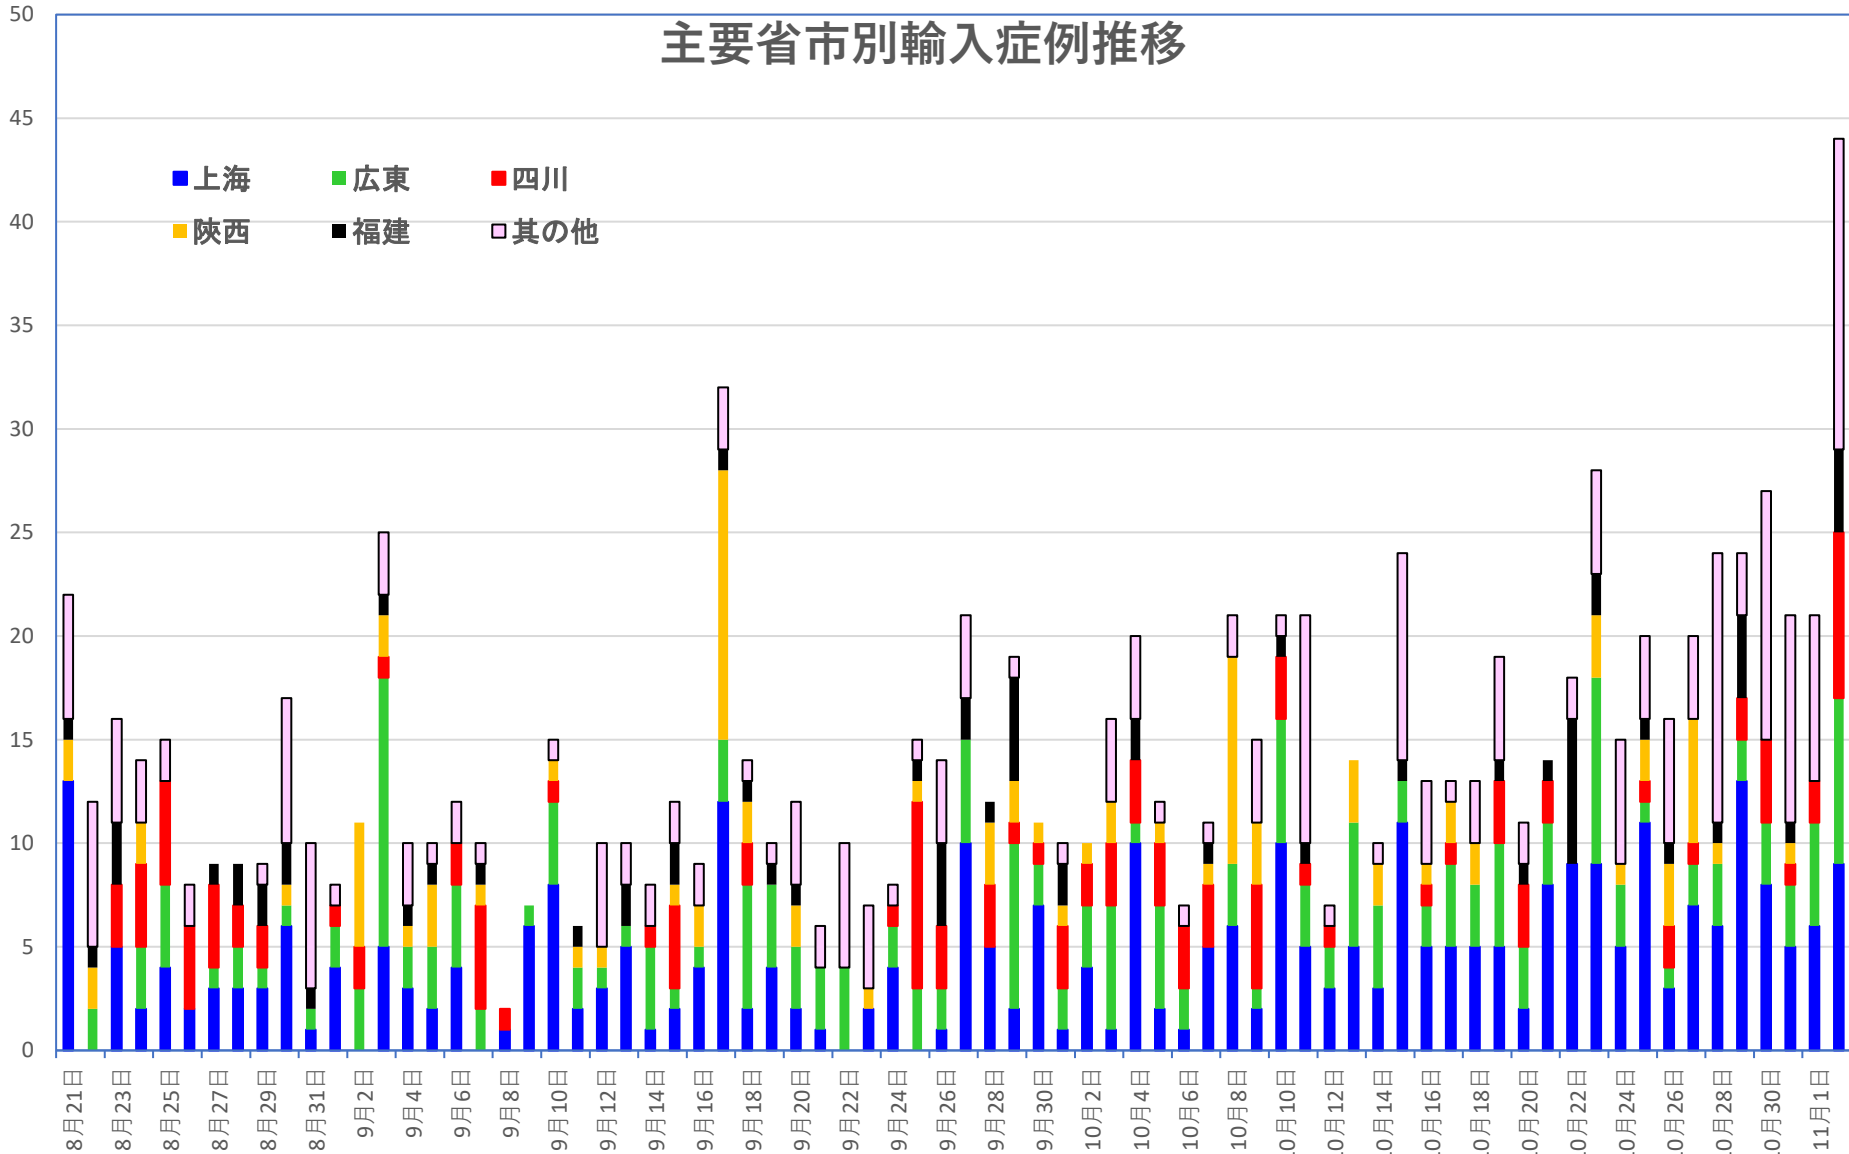

COVID-19 中国発症・死者数

Nov. 03, 2020

COVID-19 中国発症者数

Nov. 03, 2020

COVID-19 中国死者数

Nov. 03, 2020

COVID-19中国死者数増加・累計

COVID-19 無症状感染者

Nov. 03, 2020

新発無症状感染者推移

無症状感染者の推移 (累計)

COVID-19 輸入患者

Nov. 03, 2020

輸入患者確診数 (Daily)

3月2~3日にイランから蘭州へのチャーター便帰国者311人から感染者が続々見つかる。
この後、上海や深圳、などでも独・仏・西・伊・英国などからの輸入患者が・・

輸入患者数累計推移

COVID-19 輸入症例Top5 Nov. 03, 2020

COVID-19 上海輸入症例

Nov. 03, 2020

COVID-19 北京クラスター Nov. 03, 2020

北京市の新規クラスター

北京発生
河北発生
北京累計
河北累計

7月6日以後のゼロ記録が7月27日遂に途絶え
3日連続で患者が発生したが30日以後再び0に。
(7月27日に大連からの輸入例が見つかるも
クラスターは連続21日で終了)。
8月7日~17日はまたゼロに。
河北は46日連続のゼロに終止符!

北京市：6月11日以後**145日間341人のまま**
7月27~29日と3日間連続で
輸入症例1例が発生したが
8月7日以後は0例に以後も輸入の身
9月6日に新発地市場が全面営業再開！

河北省：6月14日以後**142日間22人のまま**
(輸入例含まず)

COVID-19 新疆自治区

Nov. 03, 2020

COVID-19香港感染者推移 Nov. 03, 2020

死者

香港感染者推移

COVID-19香港感染者推移 Nov. 03, 2020