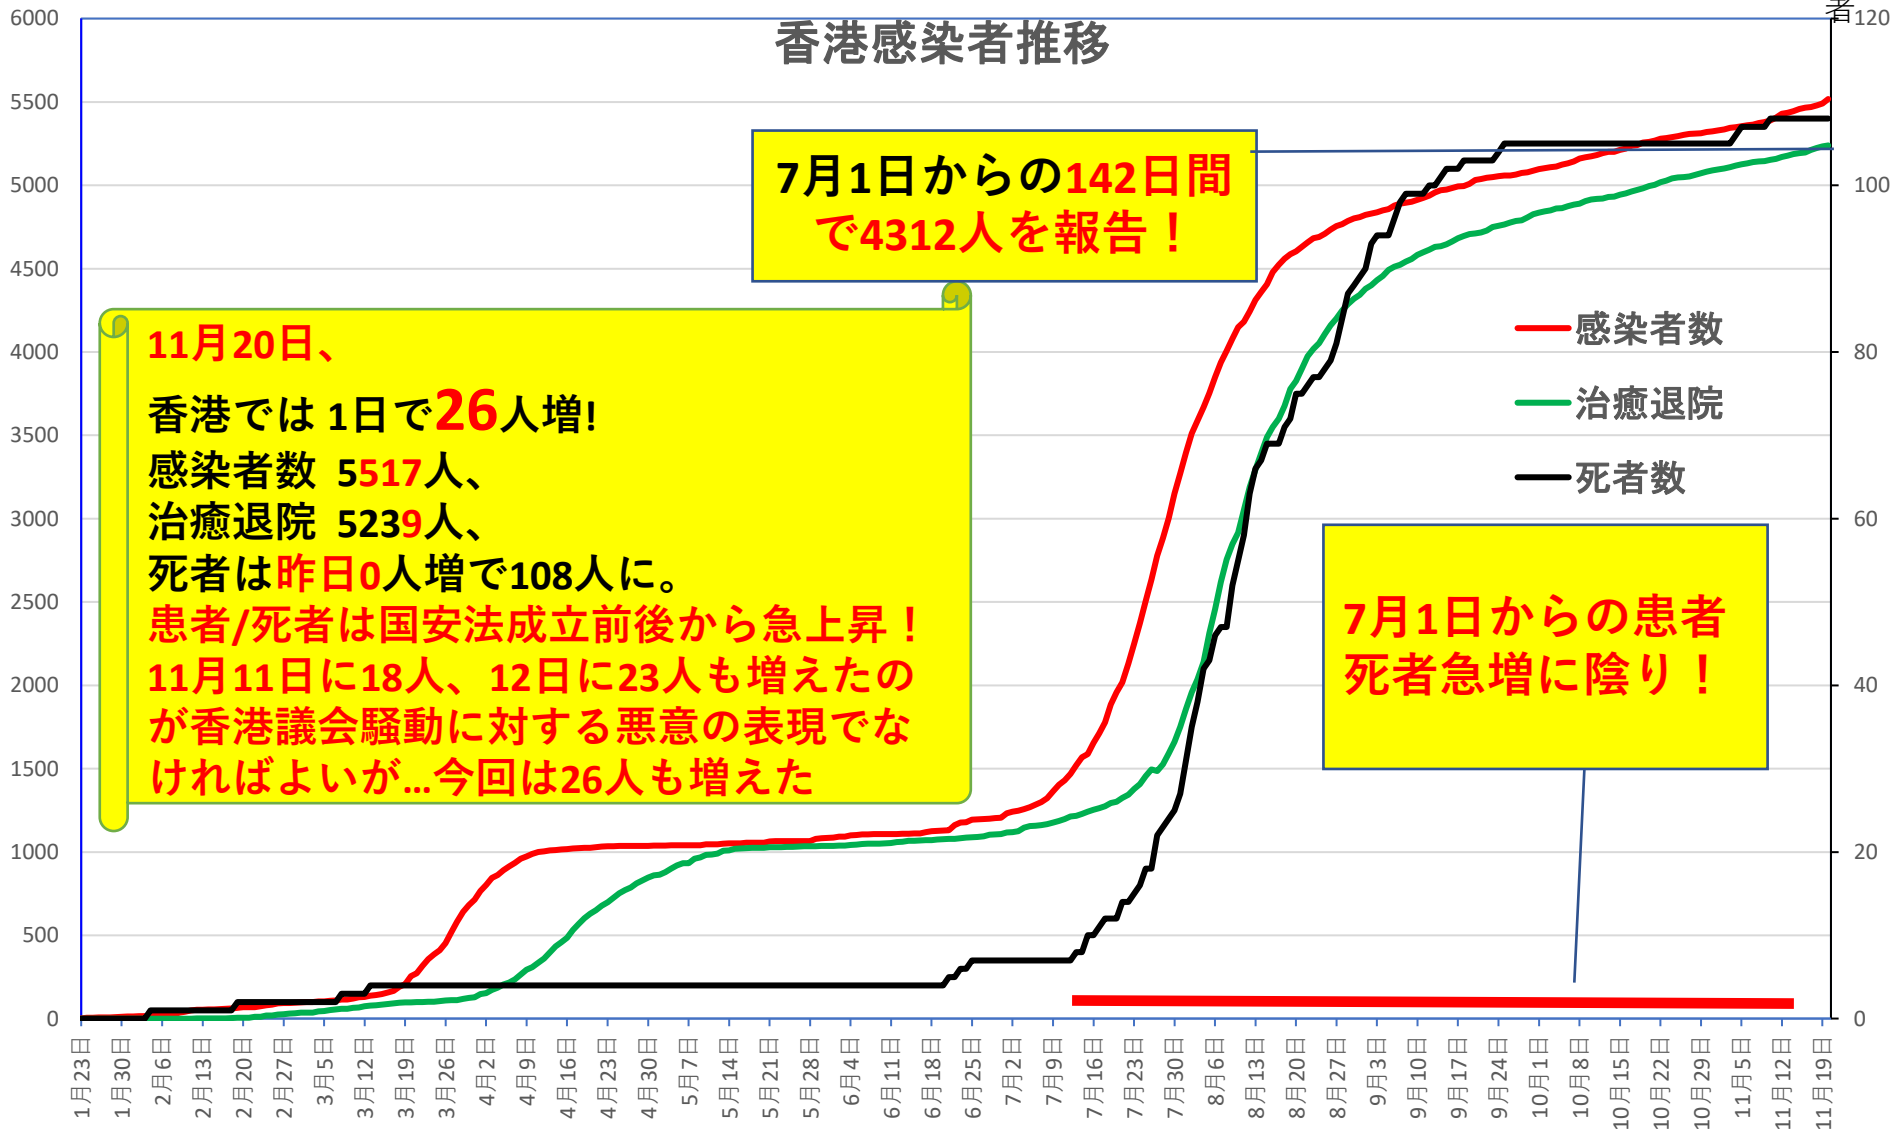

新発無症状感染者推移

無症状感染者の推移 (累計)

COVID-19 輸入患者

Nov. 20, 2020

COVID-19 輸入症例Top5 Nov. 20, 2020

主要省市別輸入症例推移

■ 上海 ■ 広東 ■ 四川 ■ 陝西 ■ 福建 ■ その他

COVID-19 上海輸入症例

Nov. 20, 2020

COVID-19 北京クラスター Nov. 20, 2020

COVID-19 新疆自治区

Nov. 20, 2020

COVID-19香港感染者推移 Nov. 20, 2020

COVID-19香港感染者推移 Nov. 20, 2020

COVID-19マカオ感染者推移

Nov. 20, 2020

COVID-19台湾感染者推移

Nov. 20, 2020