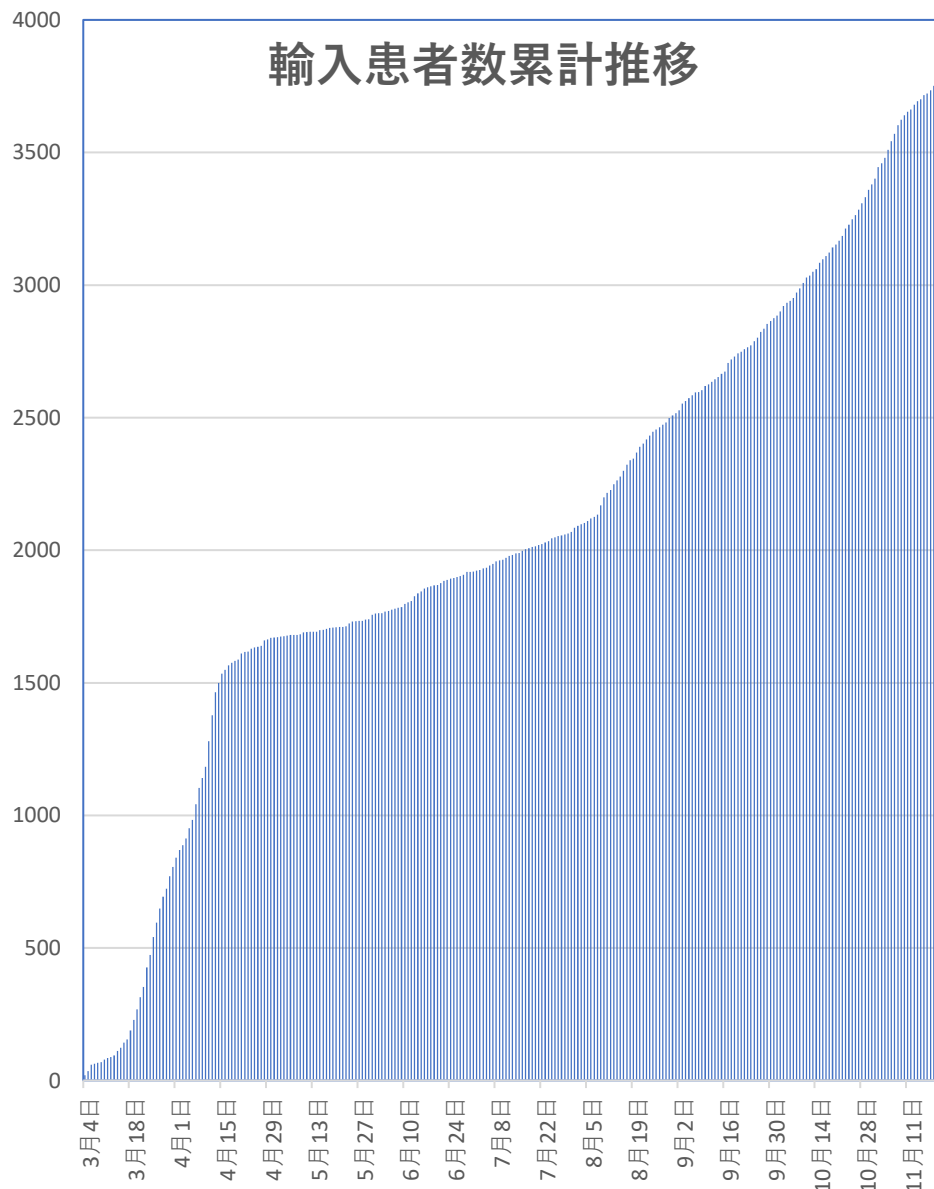

COVID-19 中国発症・死者数

Nov. 20, 2020

COVID-19 中国発症者数

Nov. 20, 2020

COVID-19 中国死者数

Nov. 20, 2020

COVID-19 無症状感染者

Nov. 20, 2020

新発無症状感染者推移

無症状感染者の推移 (累計)

COVID-19 輸入患者

Nov. 20, 2020

COVID-19 輸入症例Top5 Nov. 20, 2020

主要省市別輸入症例推移

■ 上海 ■ 広東 ■ 四川 ■ 陝西 ■ 福建 ■ その他

COVID-19 上海輸入症例

Nov. 20, 2020

COVID-19 北京クラスター Nov. 20, 2020

COVID-19 新疆自治区

Nov. 20, 2020

COVID-19香港感染者推移 Nov. 20, 2020

COVID-19香港感染者推移 Nov. 20, 2020

COVID-19マカオ感染者推移

Nov. 20, 2020

COVID-19台湾感染者推移

Nov. 20, 2020