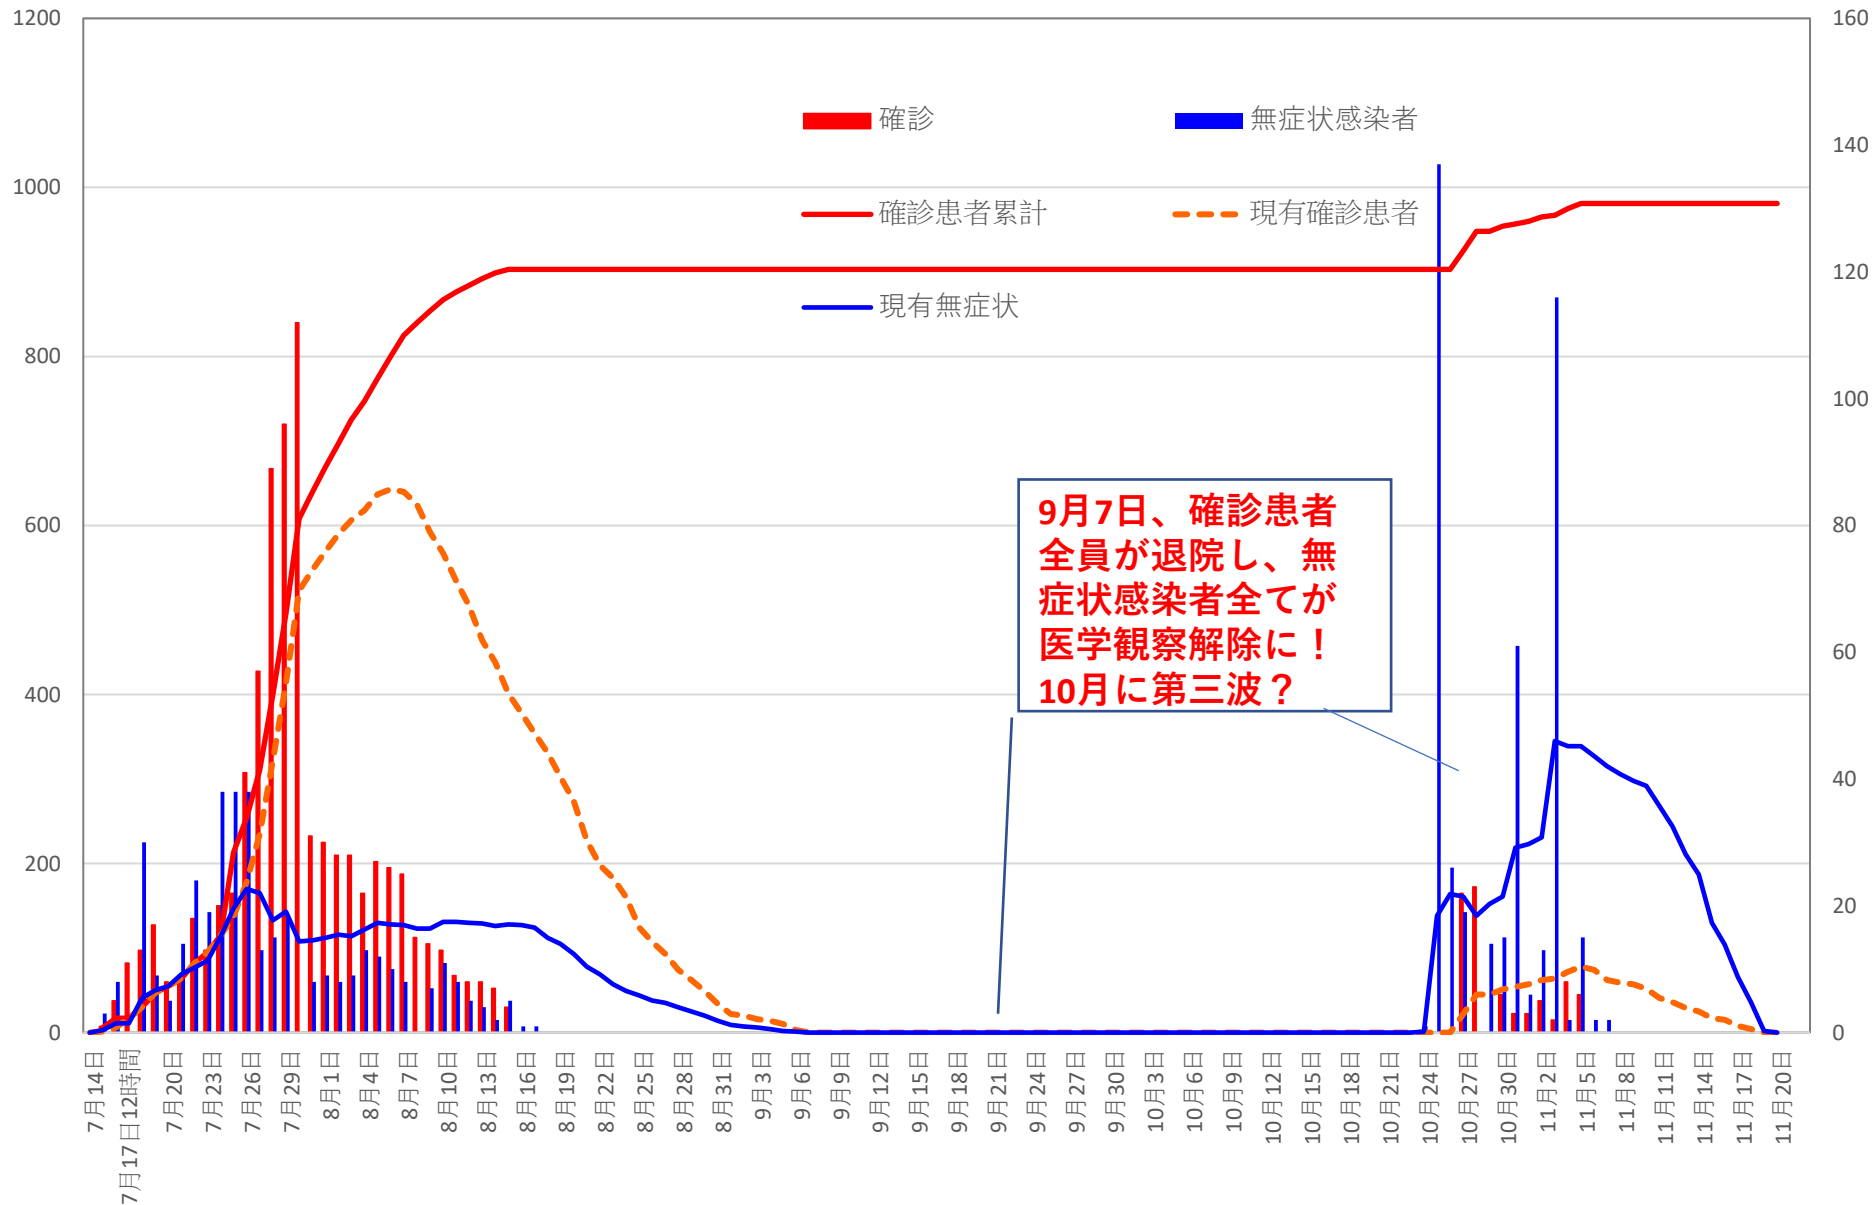

新発無症状感染者推移

無症状感染者の推移 (累計)

COVID-19 輸入患者

Nov. 20, 2020

COVID-19 輸入症例Top5 Nov. 20, 2020

主要省市別輸入症例推移

■ 上海 ■ 広東 ■ 四川 ■ 陝西 ■ 福建 ■ その他

COVID-19 上海輸入症例

Nov. 20, 2020

COVID-19 北京クラスター Nov. 20, 2020

COVID-19 新疆自治区

Nov. 20, 2020

COVID-19香港感染者推移 Nov. 20, 2020

COVID-19香港感染者推移 Nov. 20, 2020

COVID-19マカオ感染者推移

Nov. 20, 2020

COVID-19台湾感染者推移

Nov. 20, 2020