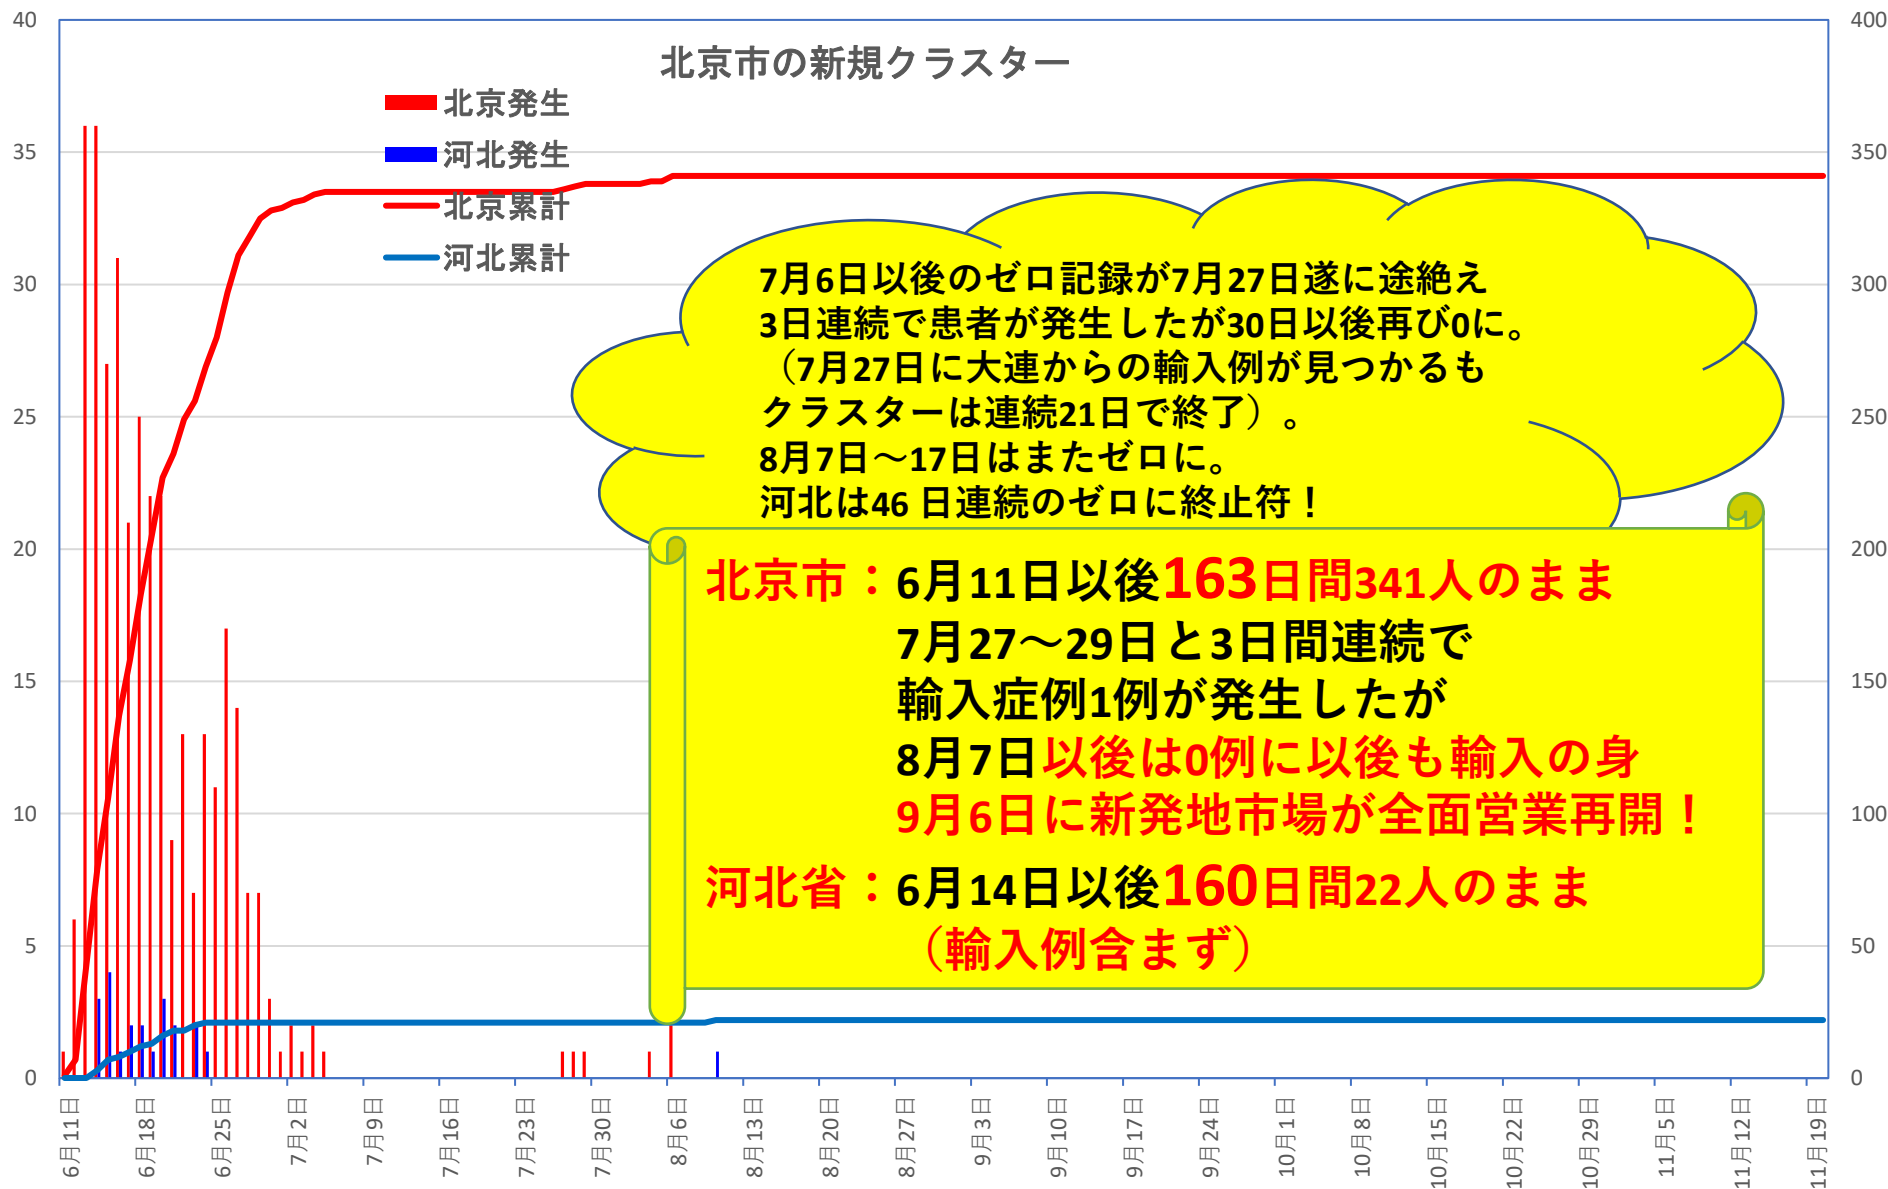

COVID-19 北京クラスター Nov. 20, 2020