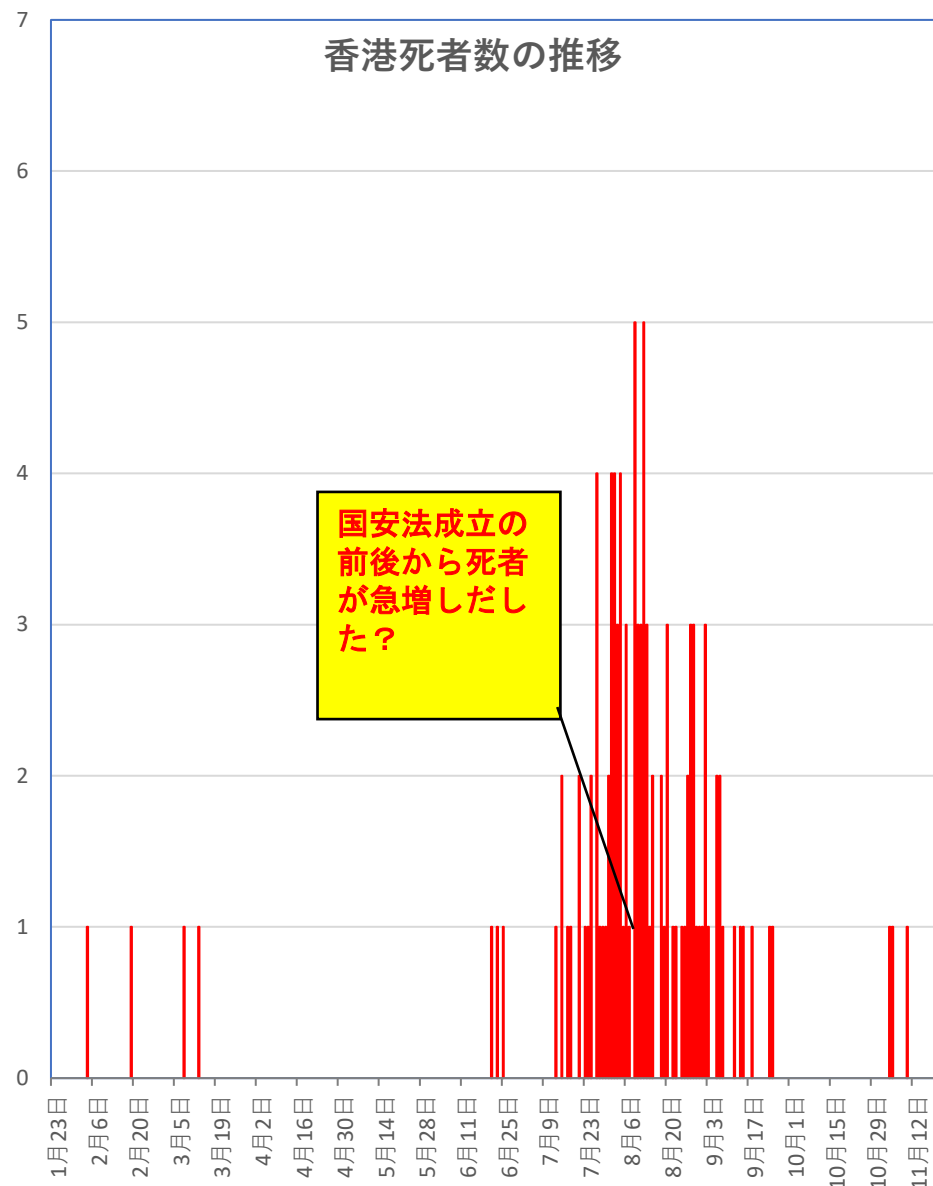

新発無症状感染者推移

無症状感染者の推移 (累計)

COVID-19 輸入患者

Nov. 20, 2020

COVID-19 輸入症例Top5 Nov. 20, 2020

主要省市別輸入症例推移

■ 上海 ■ 広東 ■ 四川 ■ 陝西 ■ 福建 ■ その他

COVID-19 上海輸入症例

Nov. 20, 2020

COVID-19 北京クラスター Nov. 20, 2020

COVID-19 新疆自治区

Nov. 20, 2020

COVID-19香港感染者推移 Nov. 20, 2020

COVID-19香港感染者推移 Nov. 20, 2020

COVID-19マカオ感染者推移

Nov. 20, 2020

COVID-19台湾感染者推移

Nov. 20, 2020