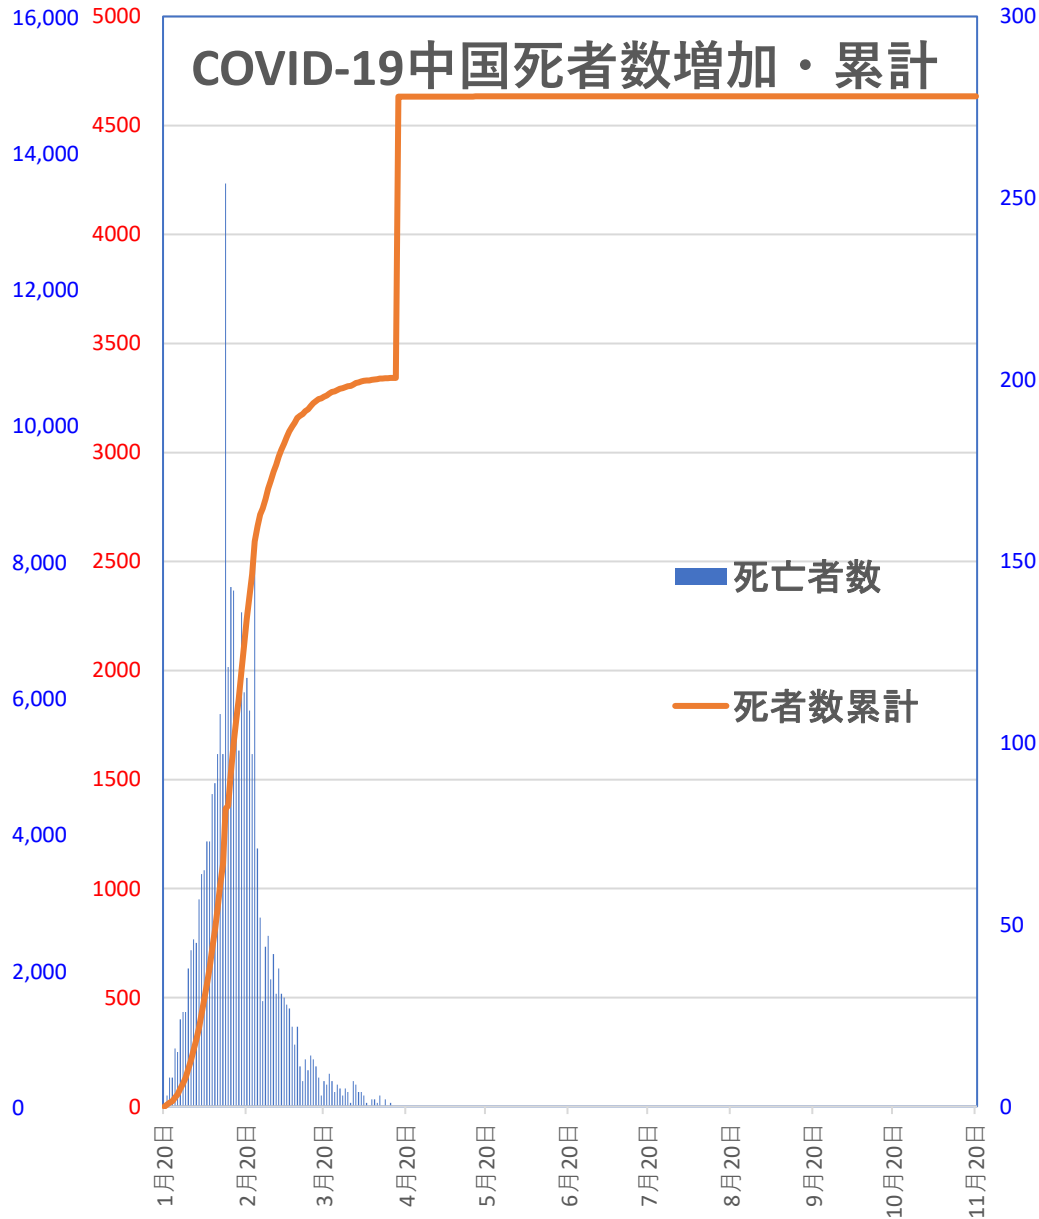

COVID-19 中国発症・死者数

Nov. 20, 2020

COVID-19 中国発症者数

Nov. 20, 2020

COVID-19 中国死者数

Nov. 20, 2020

COVID-19 無症状感染者

Nov. 20, 2020

新発無症状感染者推移

無症状感染者の推移 (累計)

COVID-19 輸入患者

Nov. 20, 2020

COVID-19 輸入症例Top5 Nov. 20, 2020

主要省市別輸入症例推移

■ 上海 ■ 広東 ■ 四川 ■ 陝西 ■ 福建 ■ その他

COVID-19 上海輸入症例