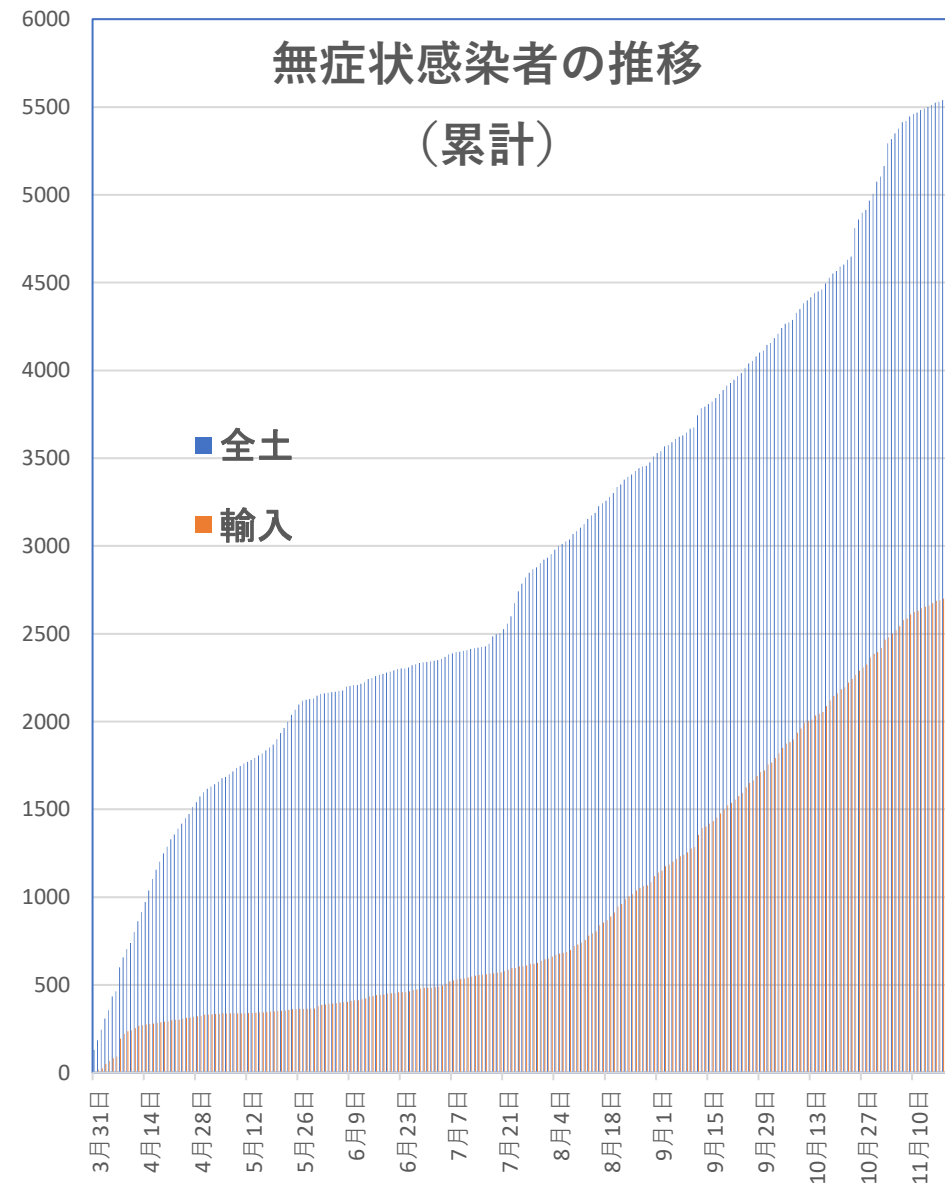

COVID-19 中国発症・死者数

Nov. 20, 2020

COVID-19 中国発症者数

Nov. 20, 2020

COVID-19 中国死者数

Nov. 20, 2020

COVID-19 無症状感染者

Nov. 20, 2020

新発無症状感染者推移

無症状感染者の推移 (累計)

COVID-19 輸入患者

Nov. 20, 2020

COVID-19 輸入症例Top5 Nov. 20, 2020

主要省市別輸入症例推移

■ 上海 ■ 広東 ■ 四川 ■ 陝西 ■ 福建 ■ その他

COVID-19 上海輸入症例

COVID-19台湾感染者推移

Nov. 20, 2020