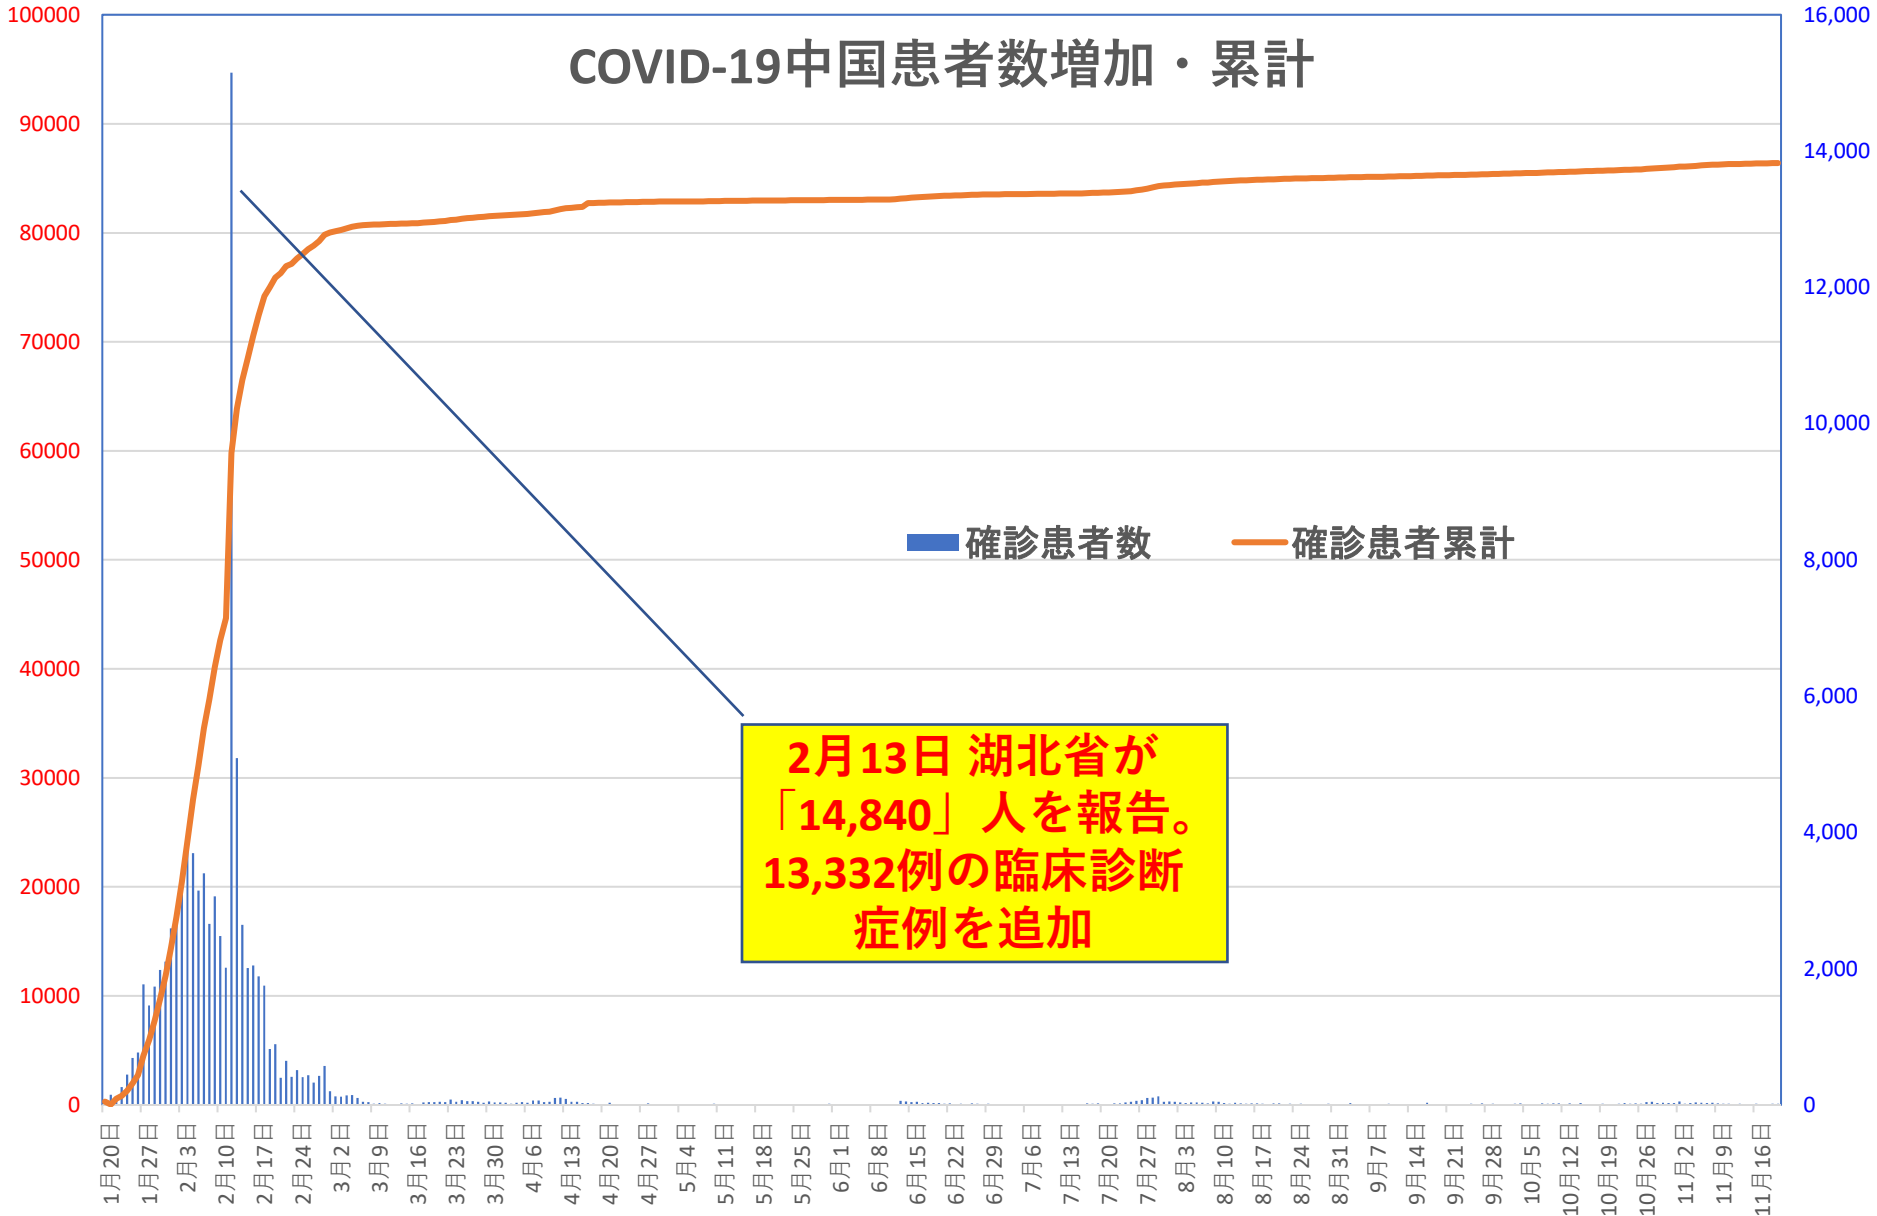

COVID-19 中国発症・死者数

Nov. 20, 2020

COVID-19 中国発症者数

Nov. 20, 2020

COVID-19 中国死者数

Nov. 20, 2020

COVID-19 無症状感染者

Nov. 20, 2020

新発無症状感染者推移

無症状感染者の推移 (累計)

COVID-19 輸入患者

Nov. 20, 2020

COVID-19 輸入症例Top5 Nov. 20, 2020

主要省市別輸入症例推移

■ 上海 ■ 広東 ■ 四川 ■ 陝西 ■ 福建 ■ その他

COVID-19 上海輸入症例