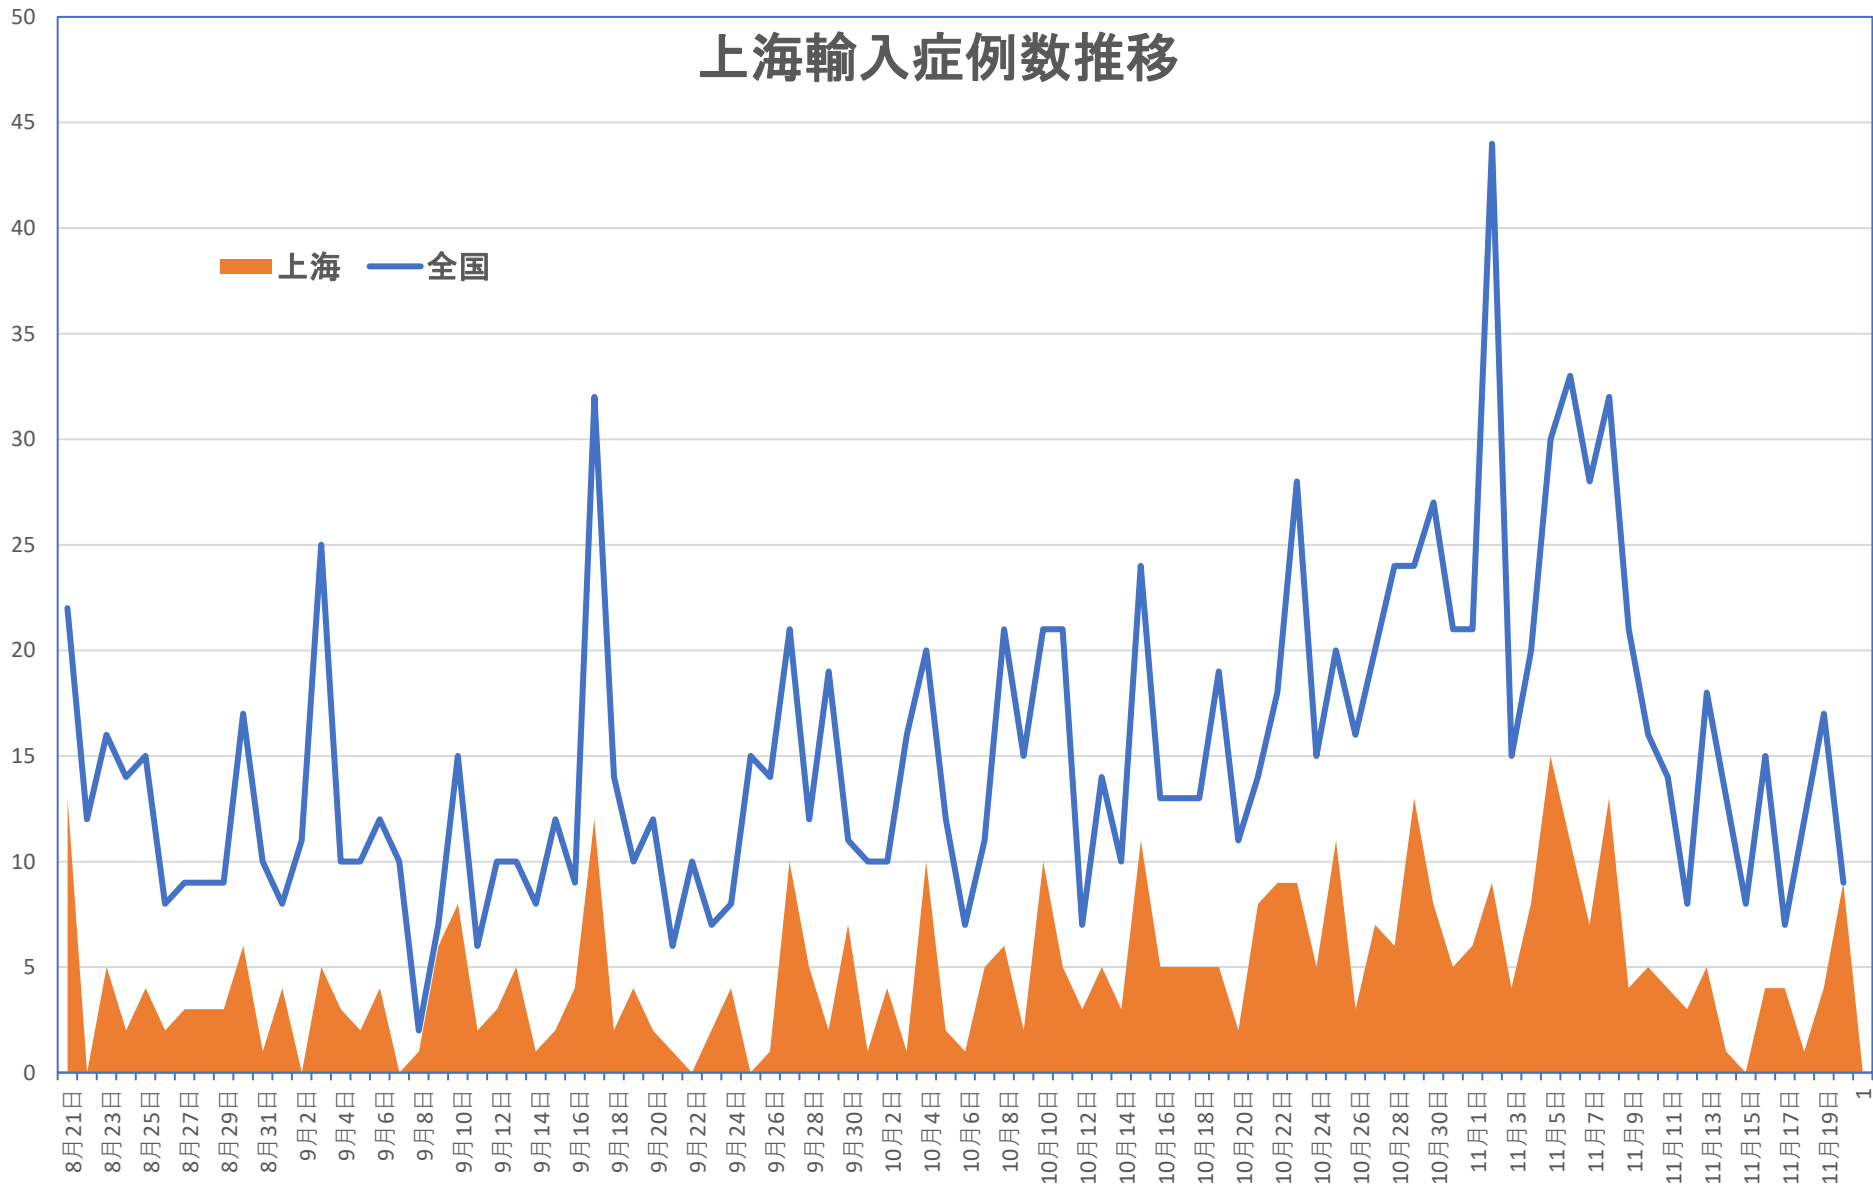

COVID-19 上海輸入症例

Nov. 20, 2020