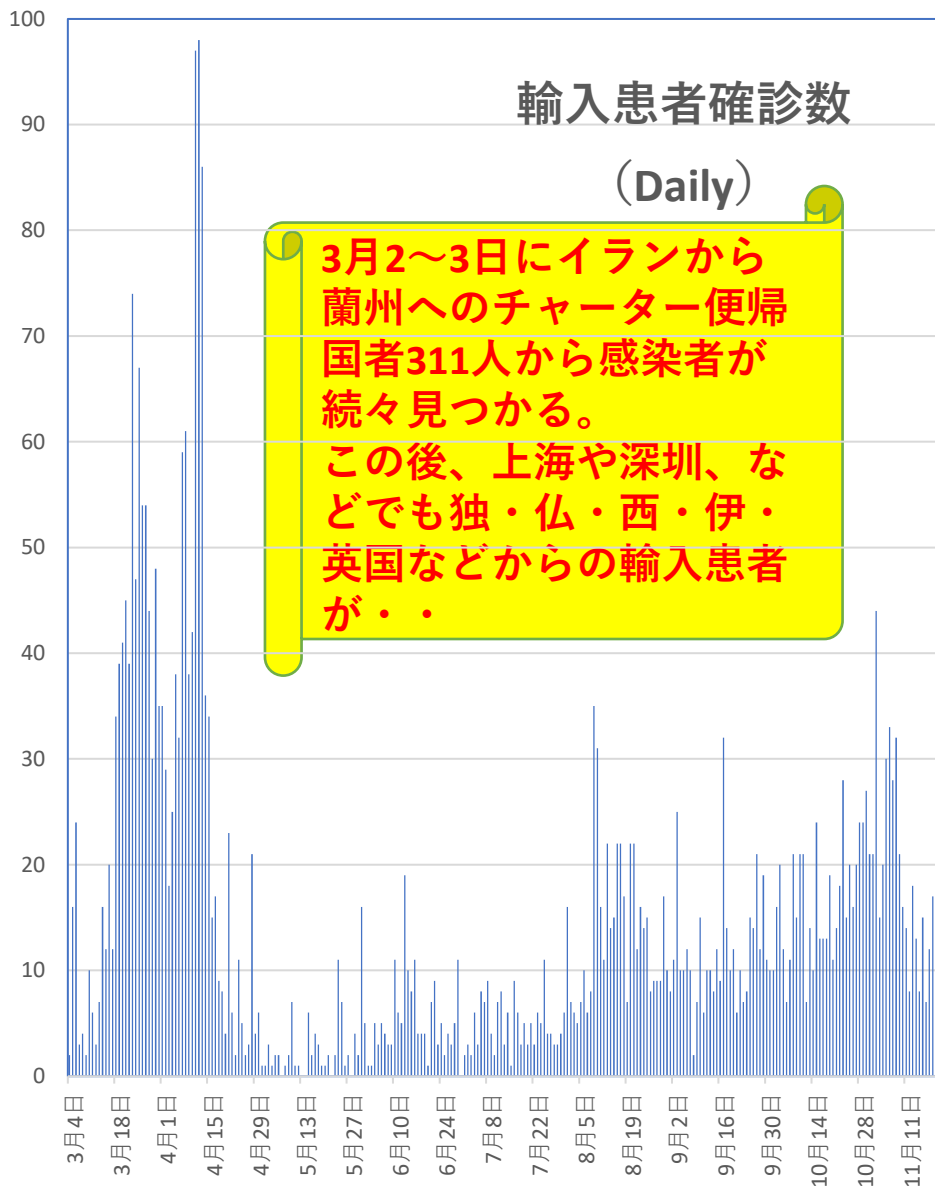

COVID-19 中国発症・死者数

Nov. 20, 2020

COVID-19 中国発症者数

Nov. 20, 2020

COVID-19 中国死者数

Nov. 20, 2020

COVID-19 無症状感染者

Nov. 20, 2020

新発無症状感染者推移

無症状感染者の推移 (累計)

COVID-19 輸入患者

Nov. 20, 2020

COVID-19 輸入症例Top5 Nov. 20, 2020

主要省市別輸入症例推移

■ 上海 ■ 広東 ■ 四川 ■ 陝西 ■ 福建 ■ その他

COVID-19 上海輸入症例

COVID-19台湾感染者推移

Nov. 20, 2020