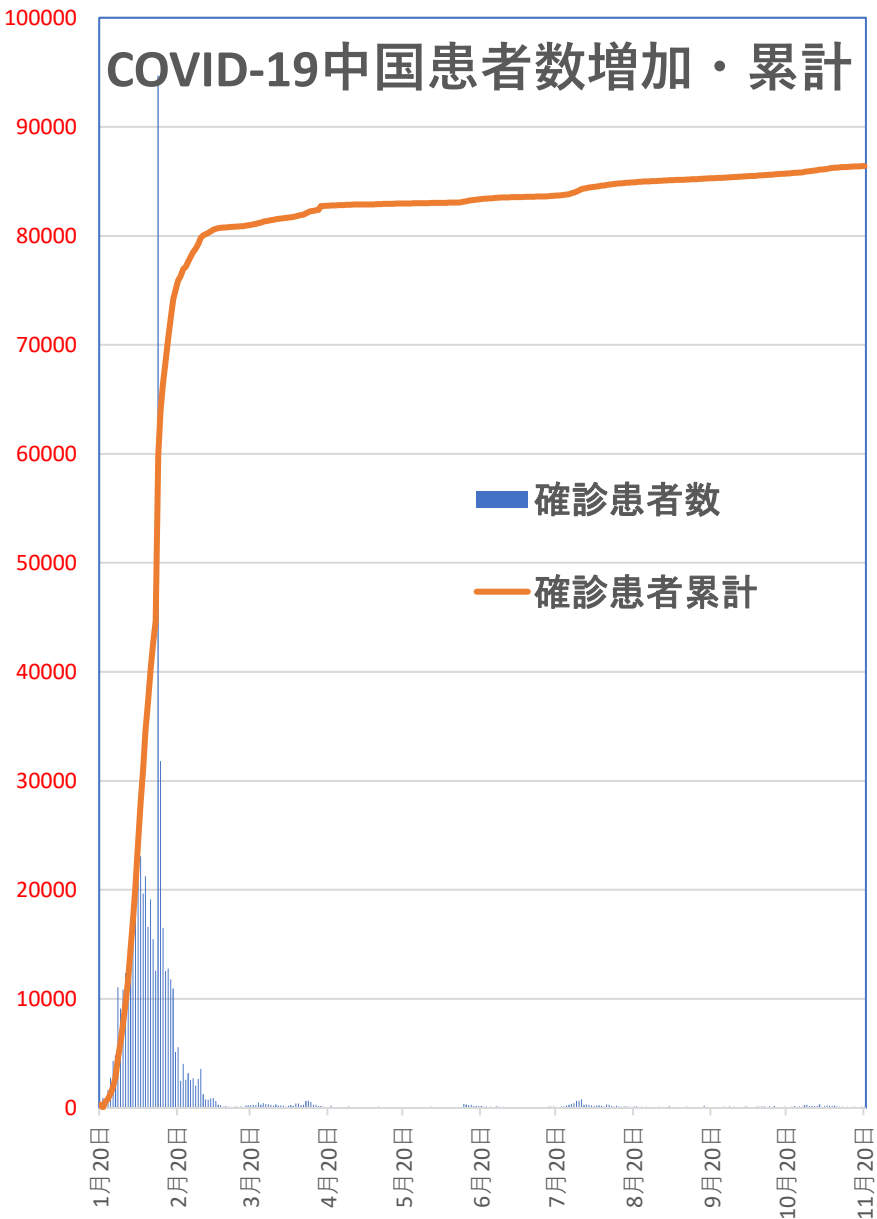

COVID-19 中国発症・死者数

Nov. 20, 2020

COVID-19 中国発症者数

Nov. 20, 2020

COVID-19 中国死者数

Nov. 20, 2020

COVID-19 無症状感染者

Nov. 20, 2020

新発無症状感染者推移

無症状感染者の推移 (累計)

COVID-19 輸入患者

Nov. 20, 2020

COVID-19 輸入症例Top5 Nov. 20, 2020

主要省市別輸入症例推移

■ 上海 ■ 広東 ■ 四川 ■ 陝西 ■ 福建 ■ その他

COVID-19 上海輸入症例