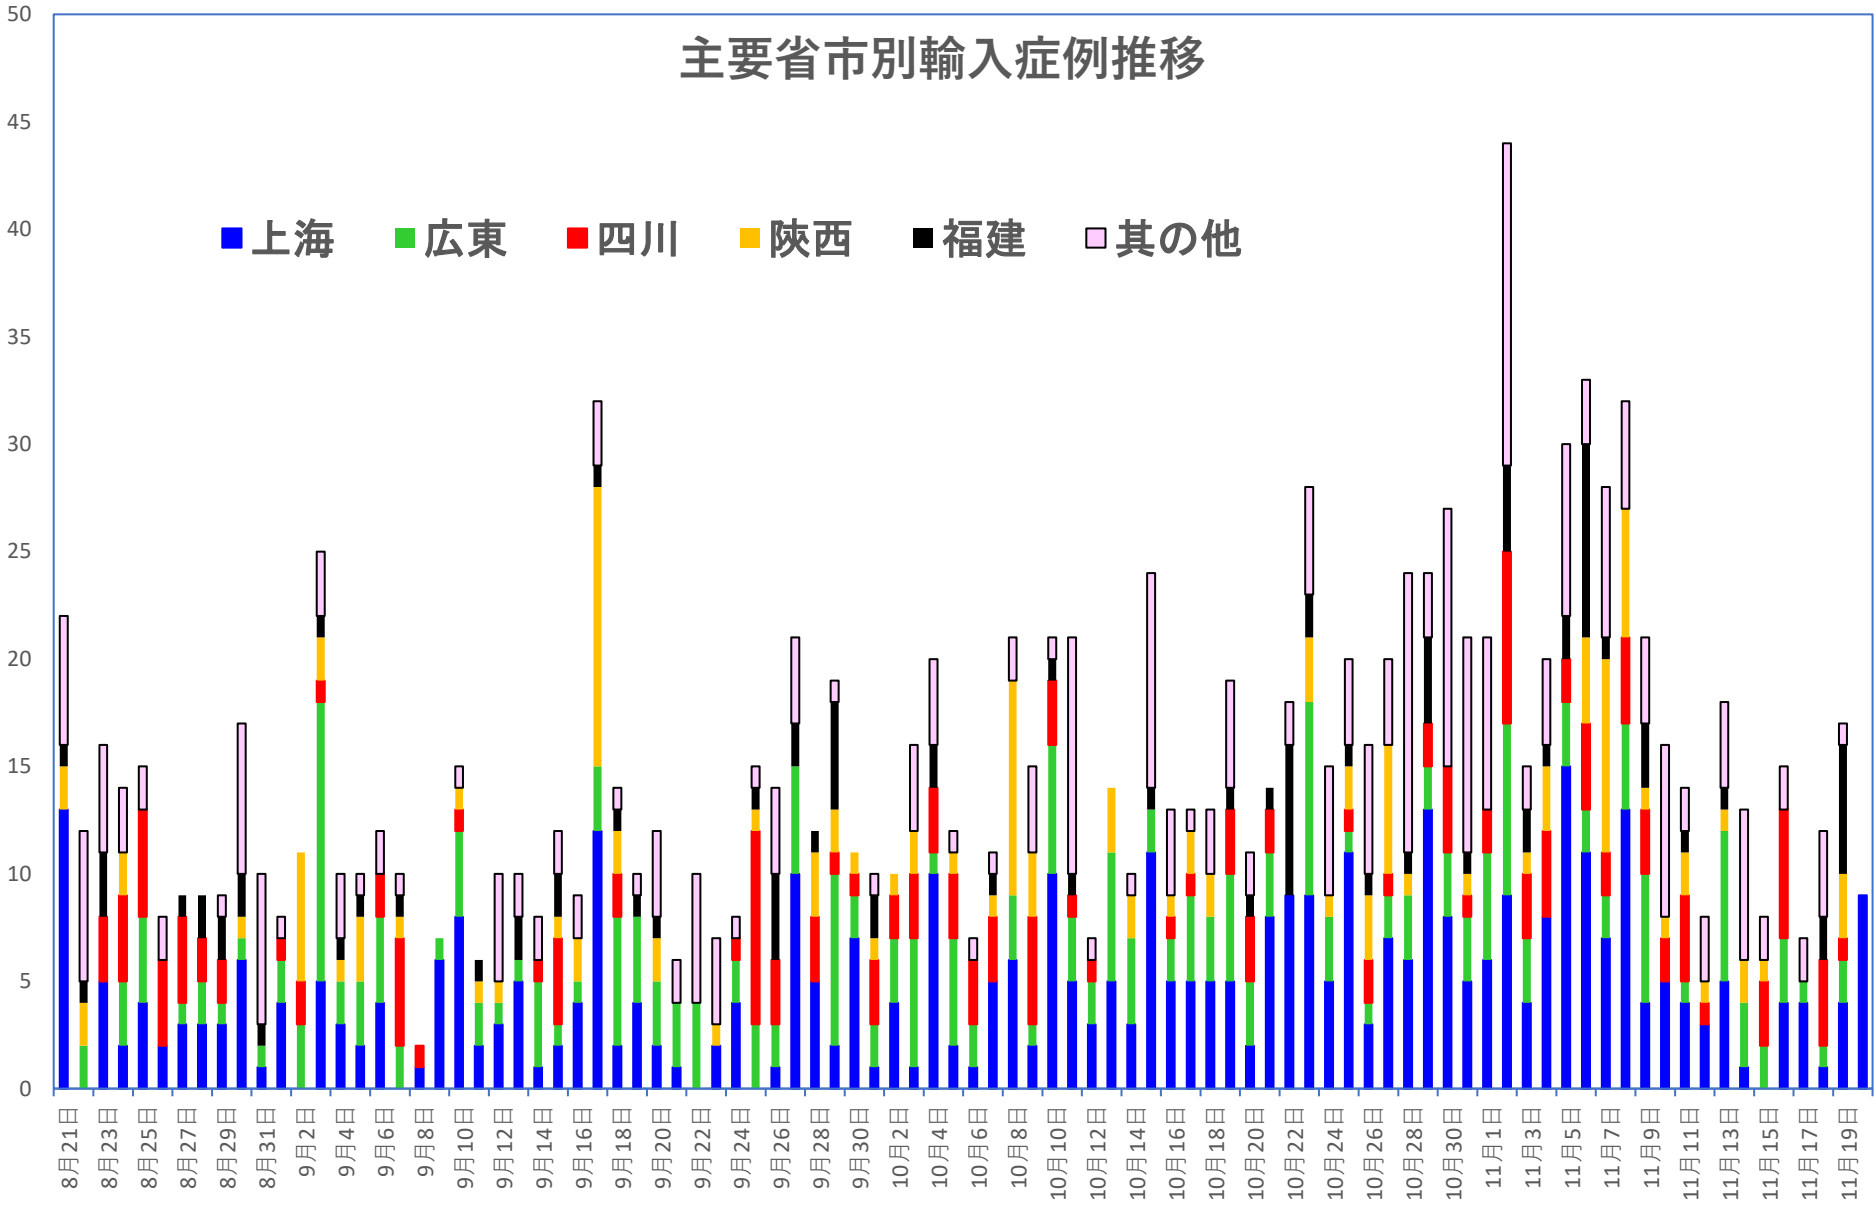

COVID-19 中国発症・死者数

Nov. 20, 2020

COVID-19 中国発症者数

Nov. 20, 2020

COVID-19 中国死者数

Nov. 20, 2020

COVID-19 無症状感染者

Nov. 20, 2020

新発無症状感染者推移

無症状感染者の推移 (累計)

COVID-19 輸入患者

Nov. 20, 2020

COVID-19 輸入症例Top5 Nov. 20, 2020

主要省市別輸入症例推移

■ 上海 ■ 広東 ■ 四川 ■ 陝西 ■ 福建 ■ その他

COVID-19 上海輸入症例

COVID-19台湾感染者推移

Nov. 20, 2020