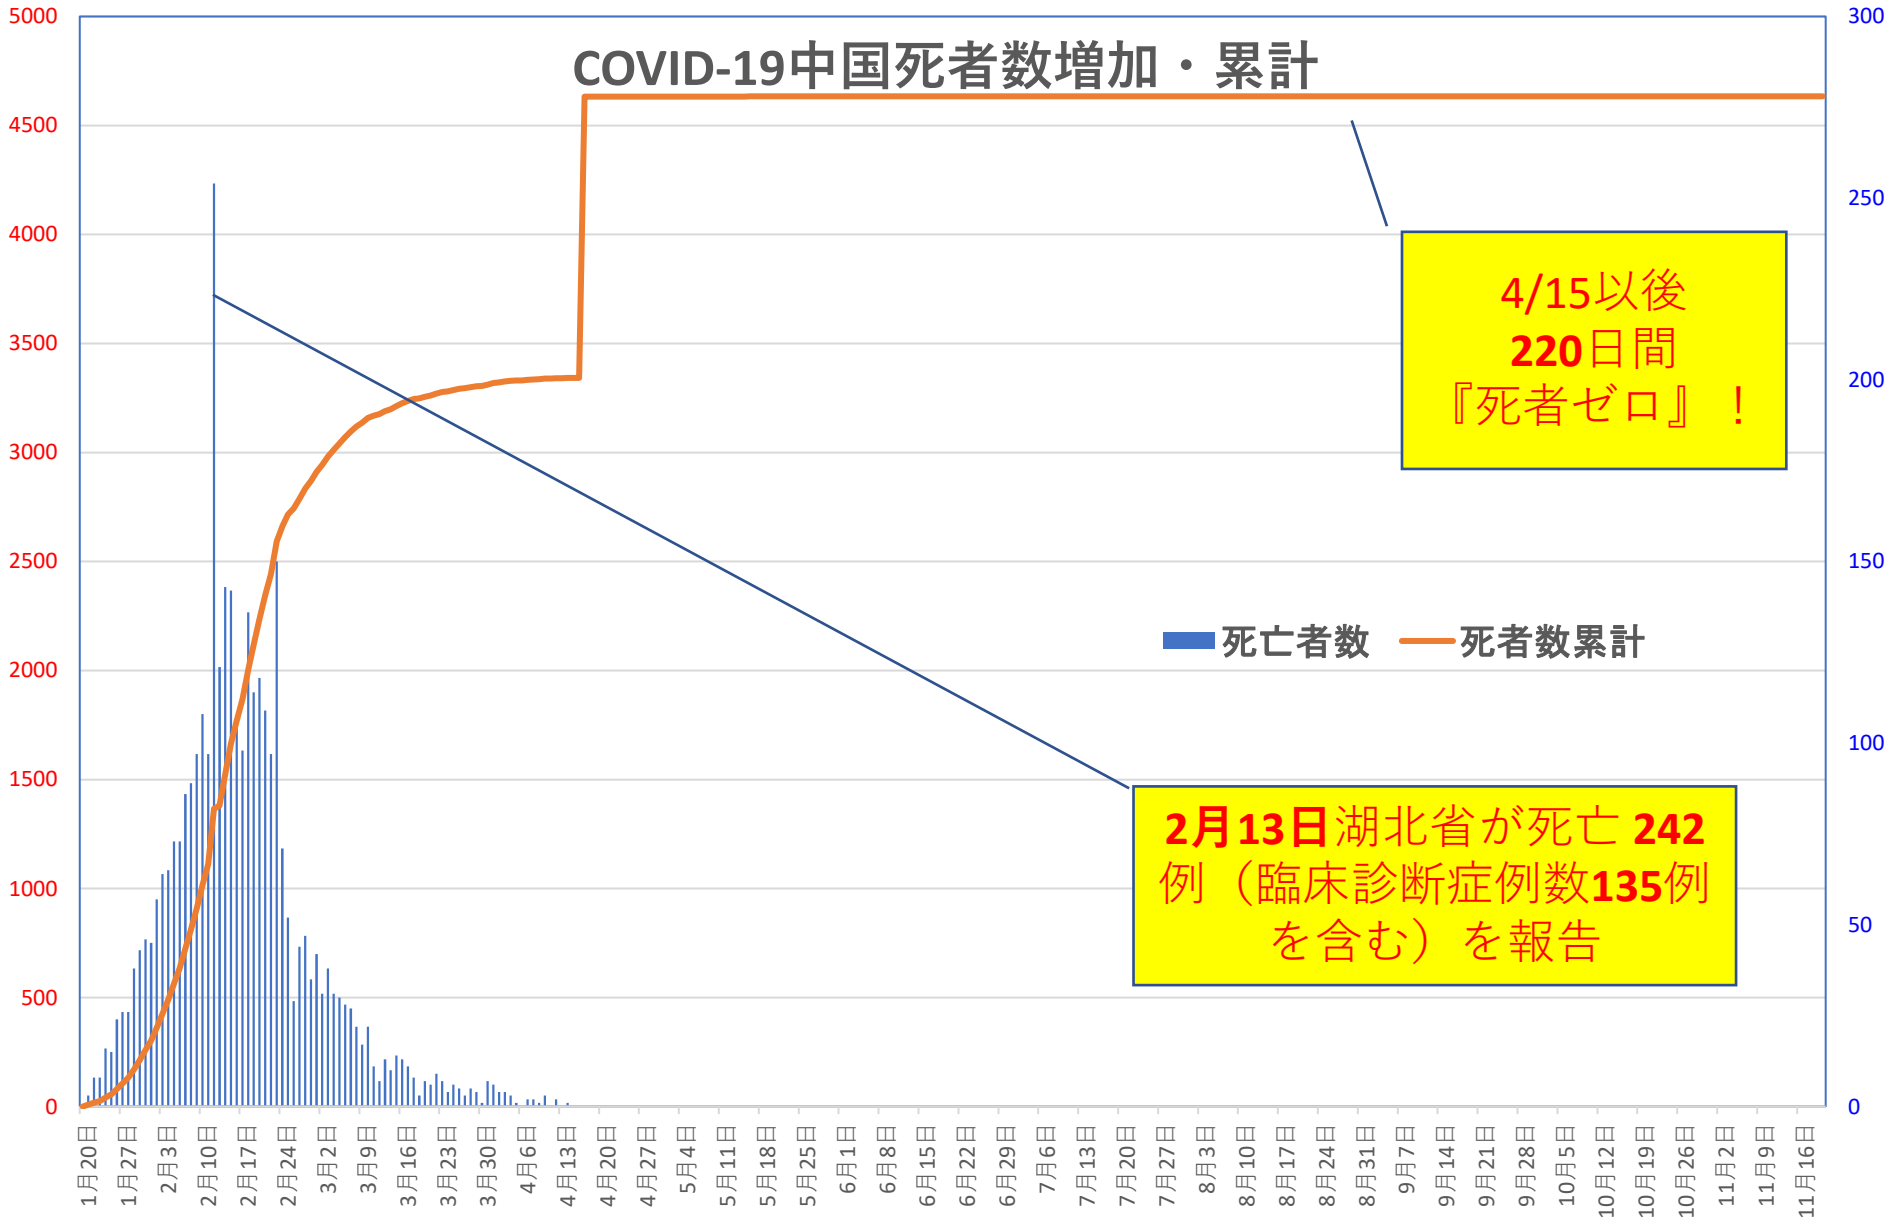

COVID-19 中国発症・死者数

Nov. 20, 2020

COVID-19 中国発症者数

Nov. 20, 2020

COVID-19 中国死者数

Nov. 20, 2020

COVID-19 無症状感染者

Nov. 20, 2020

新発無症状感染者推移

無症状感染者の推移 (累計)

COVID-19 輸入患者

Nov. 20, 2020

COVID-19 輸入症例Top5 Nov. 20, 2020

主要省市別輸入症例推移

■ 上海 ■ 広東 ■ 四川 ■ 陝西 ■ 福建 ■ その他

COVID-19 上海輸入症例