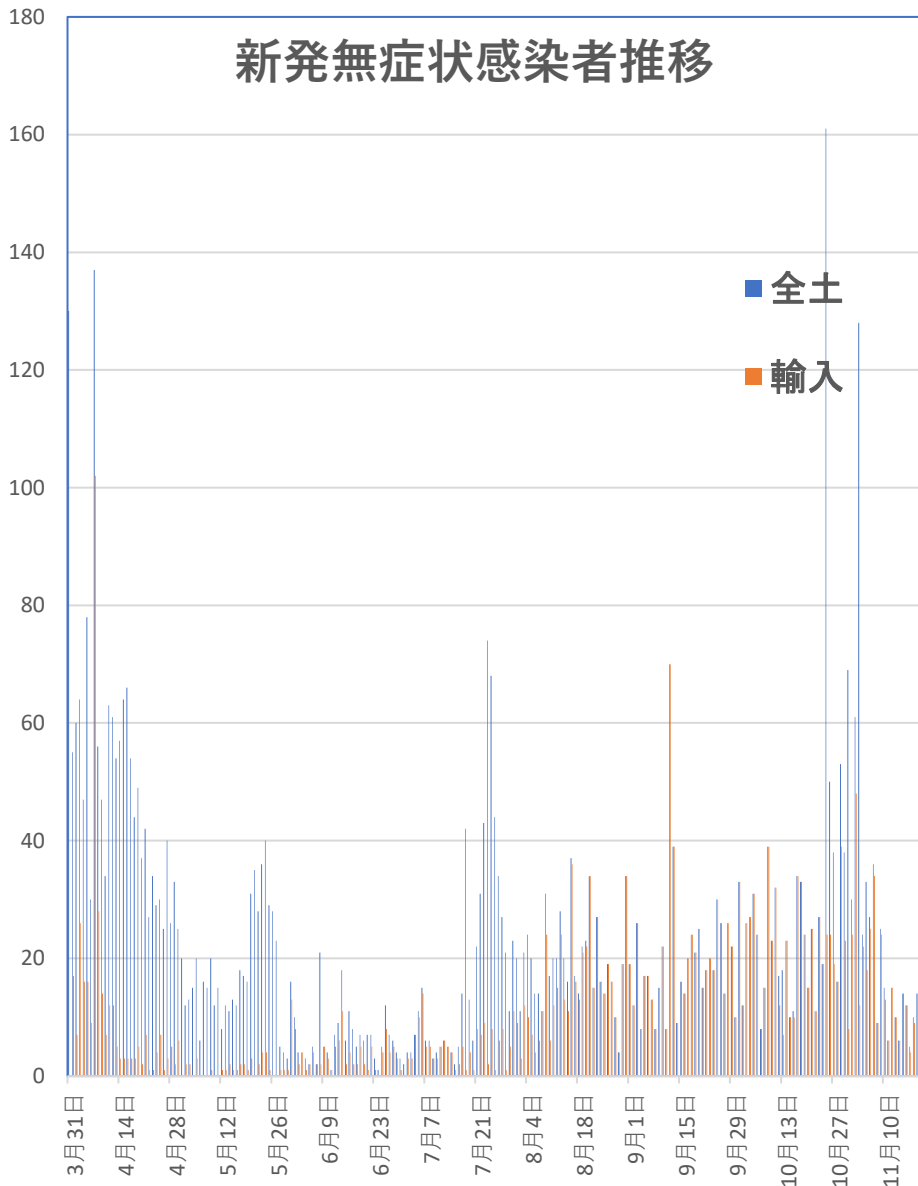

COVID-19 中国発症・死者数

Nov. 20, 2020

COVID-19 中国発症者数

Nov. 20, 2020

COVID-19 中国死者数

Nov. 20, 2020

COVID-19 無症状感染者

Nov. 20, 2020

新発無症状感染者推移

無症状感染者の推移 (累計)

COVID-19 輸入患者

Nov. 20, 2020

COVID-19 輸入症例Top5 Nov. 20, 2020

主要省市別輸入症例推移

■ 上海 ■ 広東 ■ 四川 ■ 陝西 ■ 福建 ■ その他

COVID-19 上海輸入症例

COVID-19台湾感染者推移

Nov. 20, 2020