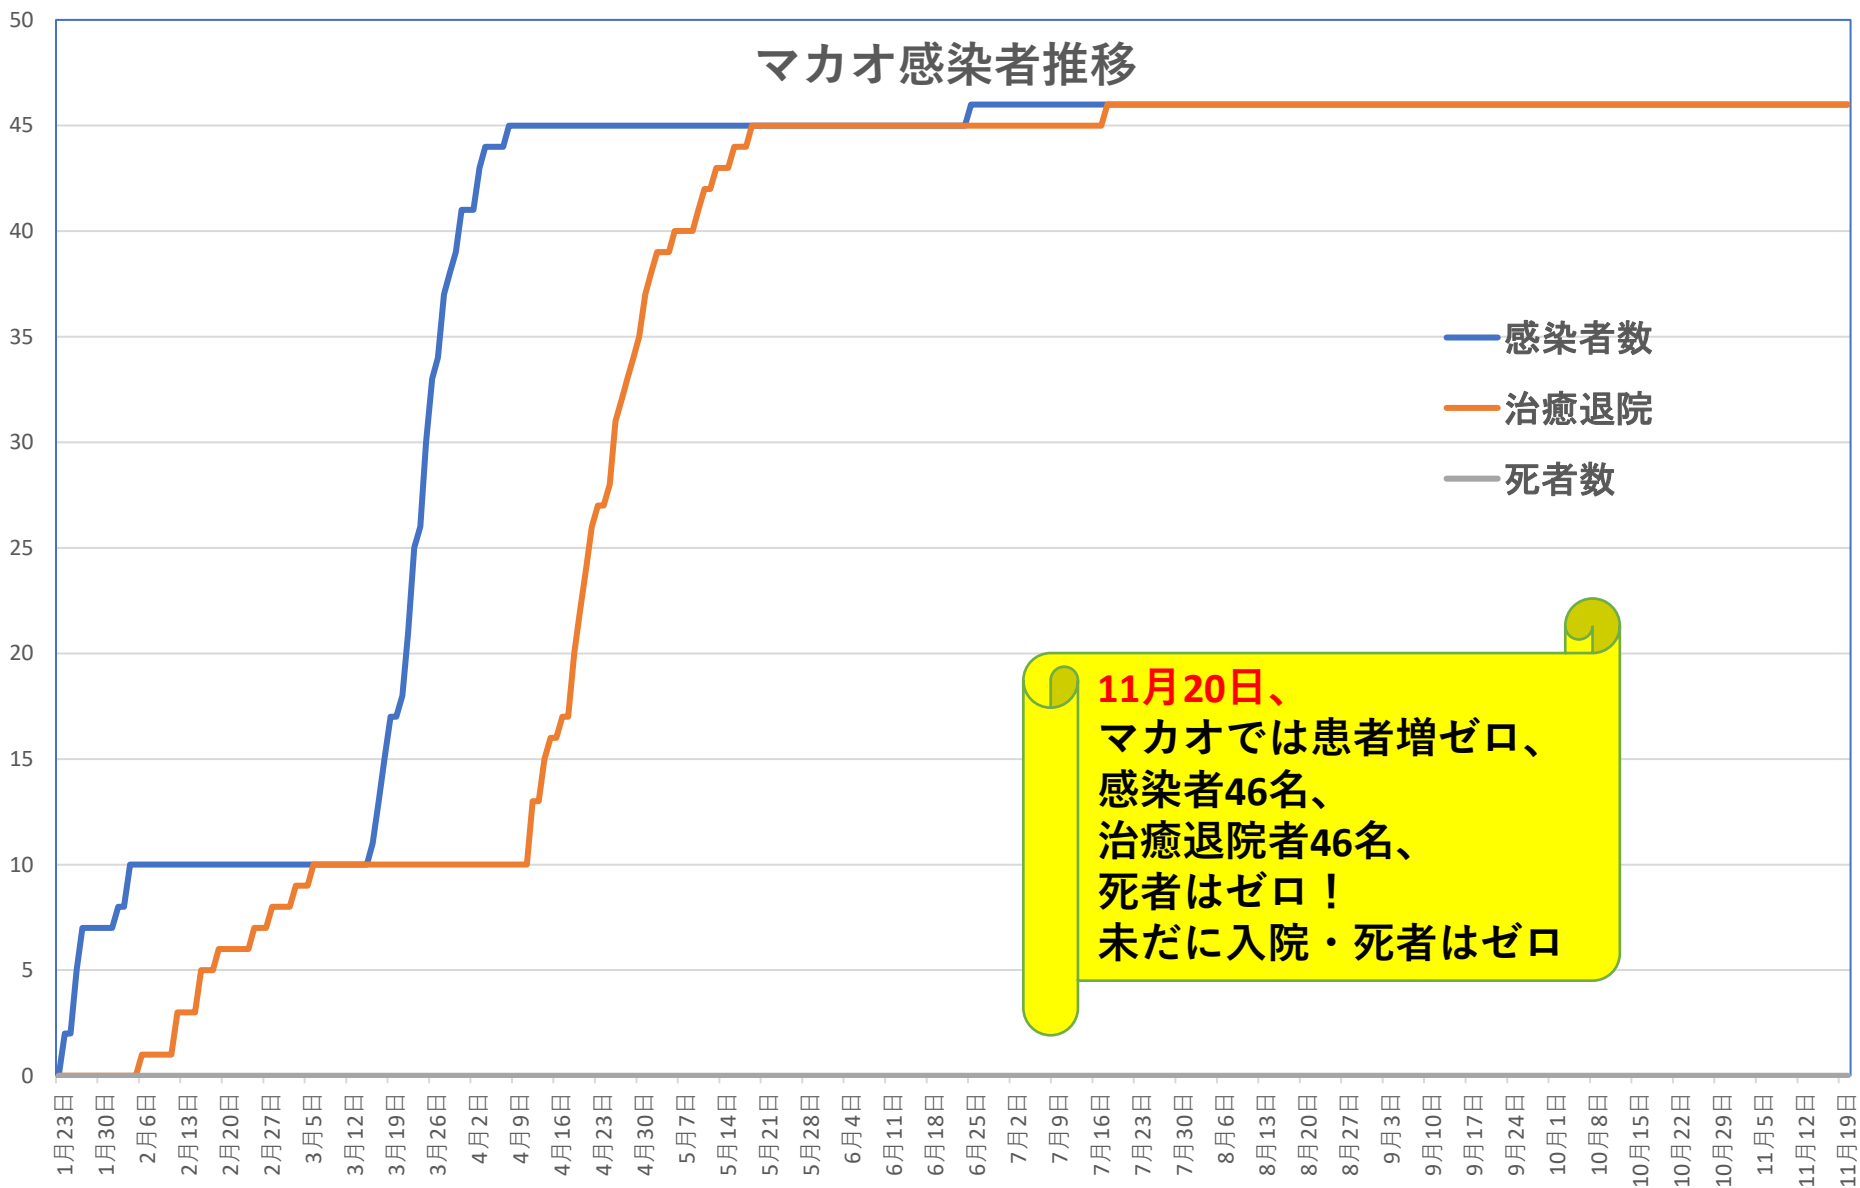

新発無症状感染者推移

無症状感染者の推移 (累計)

COVID-19 輸入患者

Nov. 20, 2020

COVID-19 輸入症例Top5 Nov. 20, 2020

主要省市別輸入症例推移

■ 上海 ■ 広東 ■ 四川 ■ 陝西 ■ 福建 ■ その他

COVID-19 上海輸入症例

Nov. 20, 2020

COVID-19 北京クラスター Nov. 20, 2020

COVID-19 新疆自治区

Nov. 20, 2020

COVID-19香港感染者推移 Nov. 20, 2020

COVID-19香港感染者推移 Nov. 20, 2020

COVID-19マカオ感染者推移

Nov. 20, 2020

COVID-19台湾感染者推移

Nov. 20, 2020