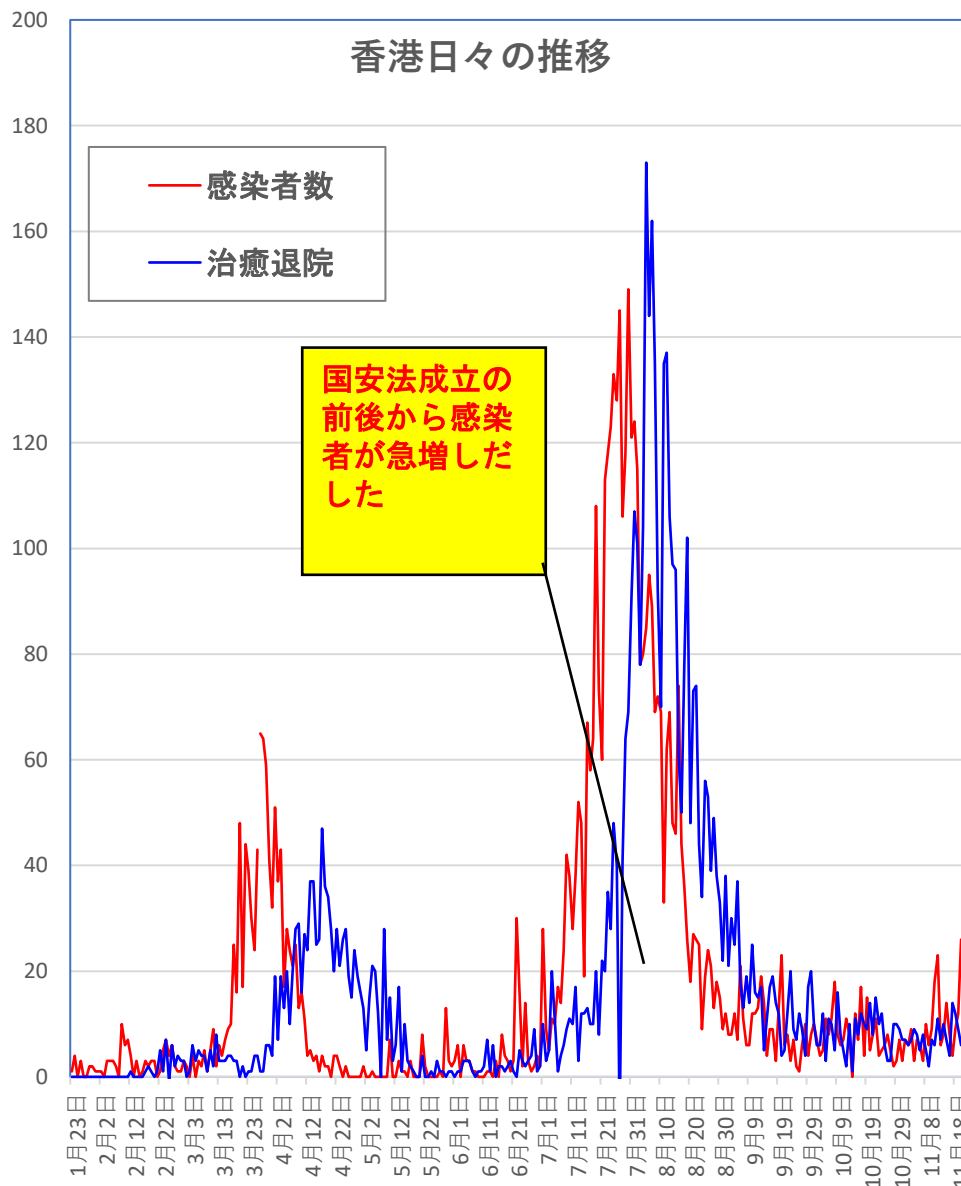

新発無症状感染者推移

無症状感染者の推移 (累計)

COVID-19 輸入患者

Nov. 20, 2020

COVID-19 輸入症例Top5 Nov. 20, 2020

主要省市別輸入症例推移

■ 上海 ■ 広東 ■ 四川 ■ 陝西 ■ 福建 ■ その他

COVID-19 上海輸入症例

Nov. 20, 2020

COVID-19 北京クラスター Nov. 20, 2020

COVID-19 新疆自治区

Nov. 20, 2020

COVID-19香港感染者推移 Nov. 20, 2020

COVID-19香港感染者推移 Nov. 20, 2020

COVID-19マカオ感染者推移

Nov. 20, 2020

COVID-19台湾感染者推移

Nov. 20, 2020