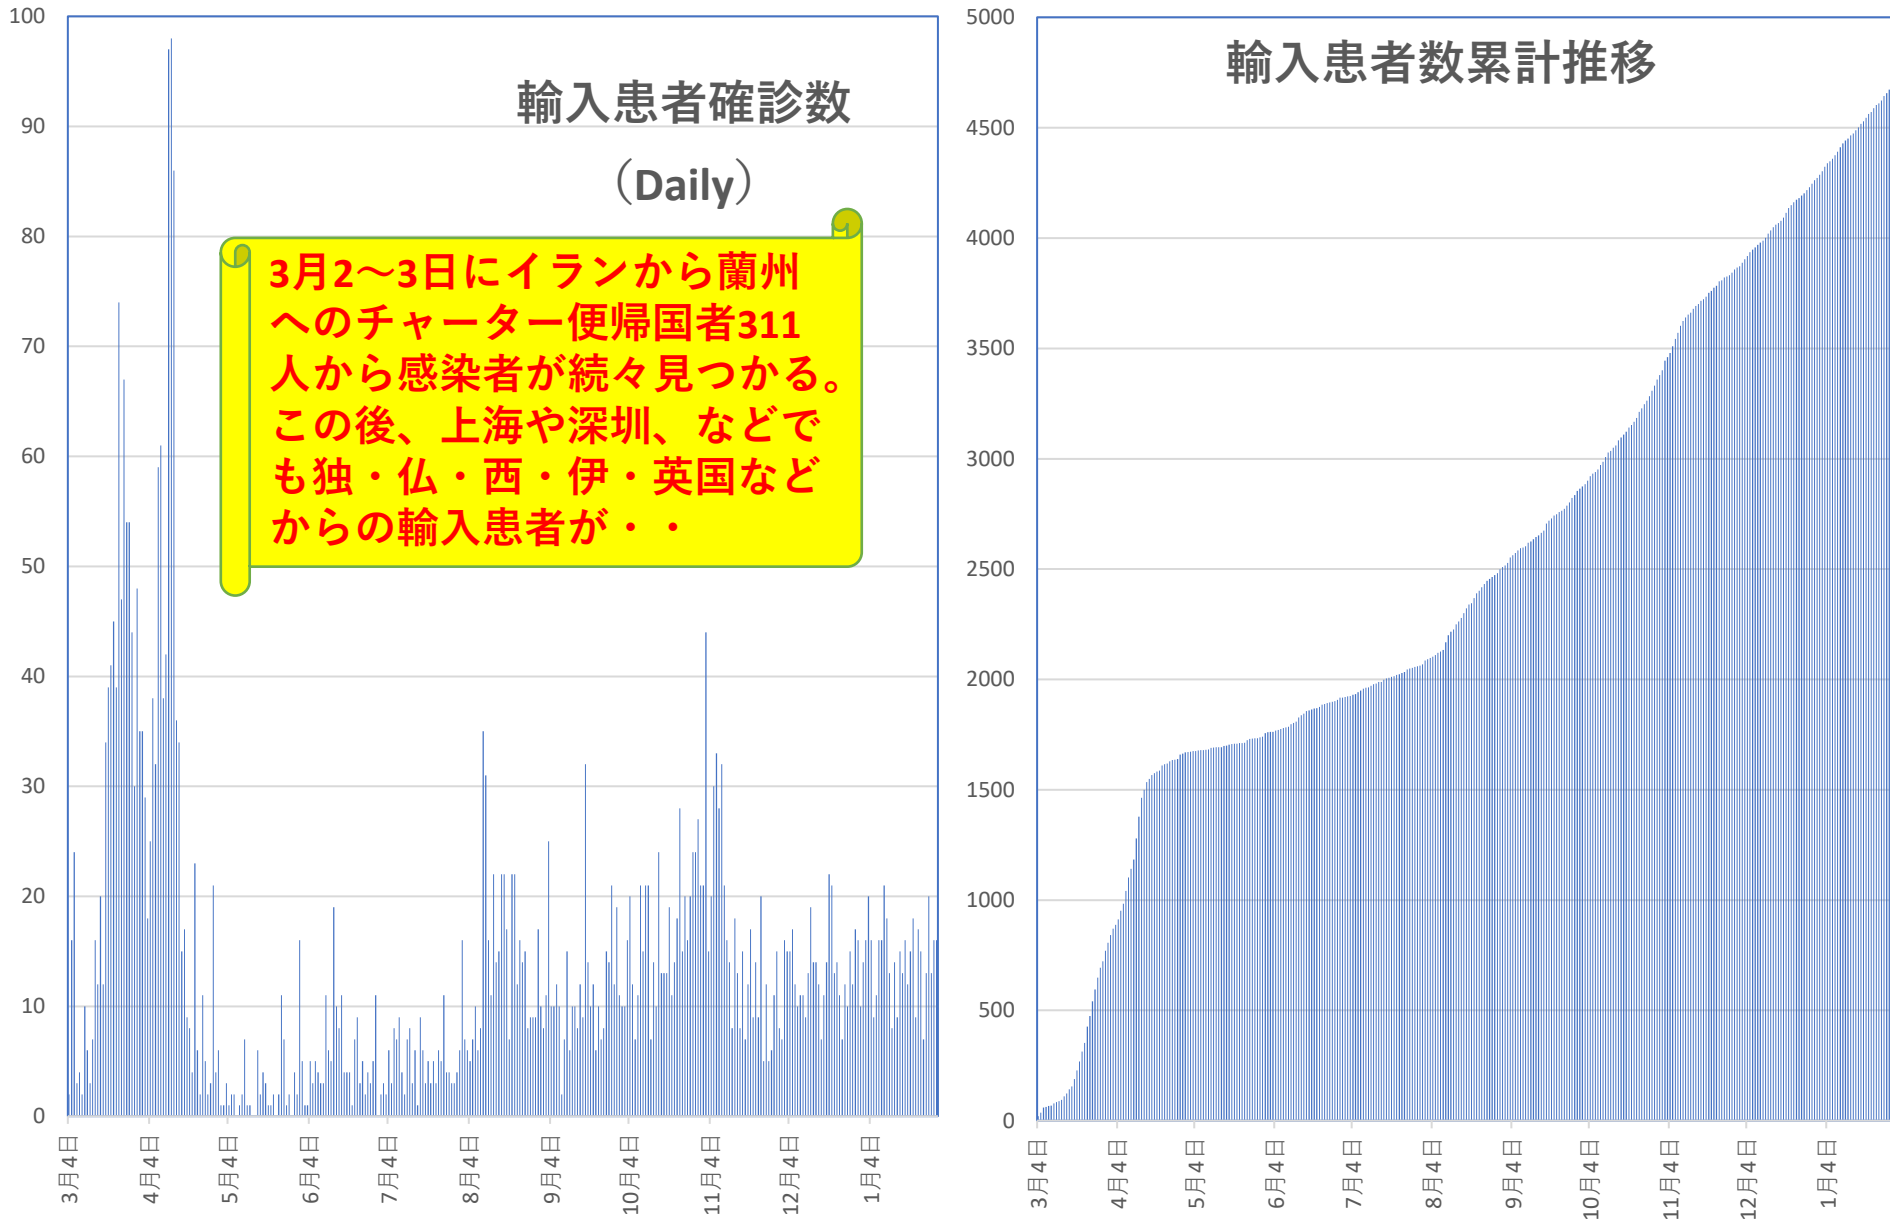

## 新発無症状感染者推移

## 無症状感染者の推移

(累計)

# COVID-19 輸入患者

Jan. 30, 2021

輸入患者確診数  
(Daily)

3月2~3日にイランから蘭州へのチャーター便帰国者311人から感染者が続々見つかる。この後、上海や深圳、などでも独・仏・西・伊・英国などからの輸入患者が・・・

輸入患者数累計推移