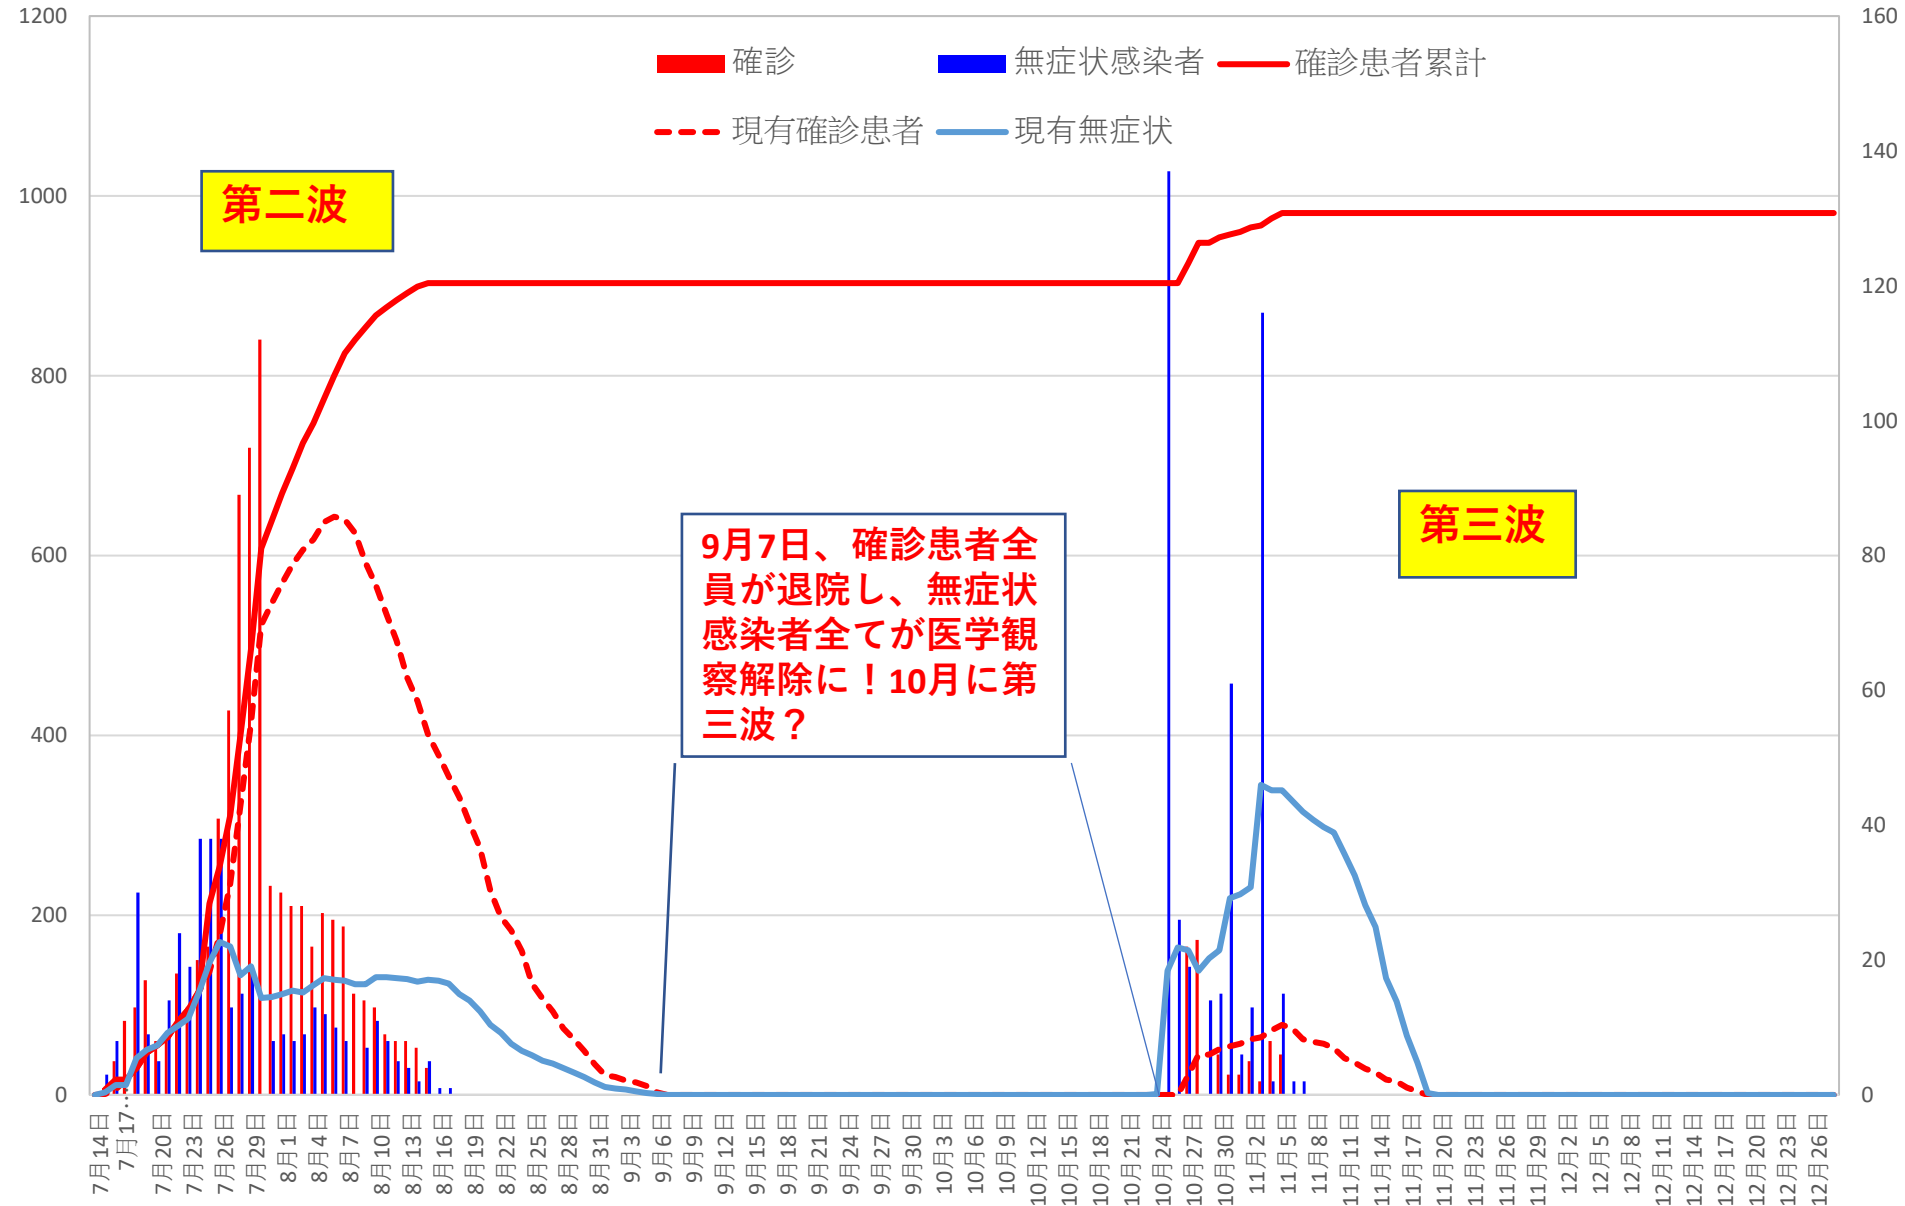

COVID-19 新疆自治区

Jan. 30, 2021