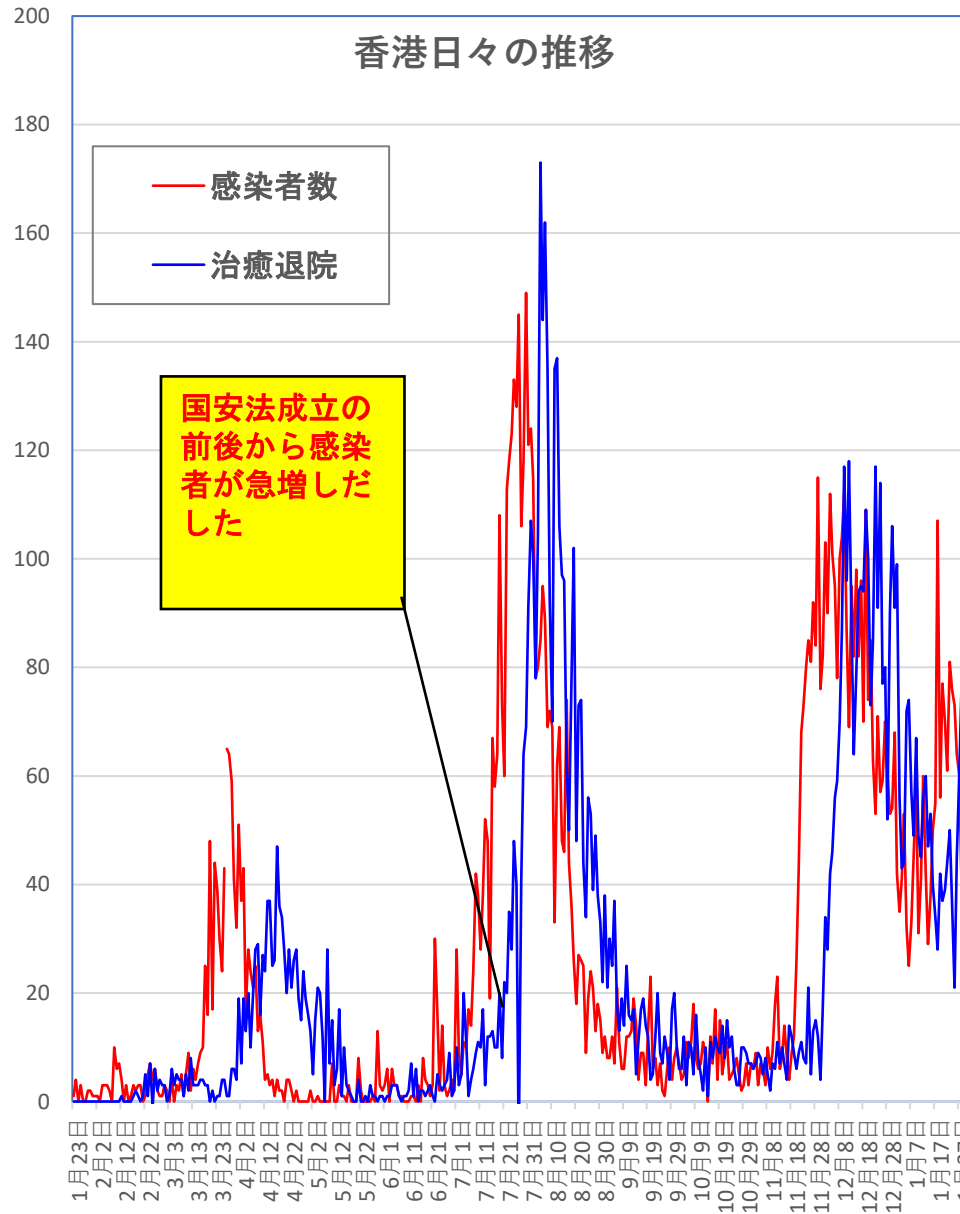

COVID-19香港感染者推移 Jan. 30, 2021