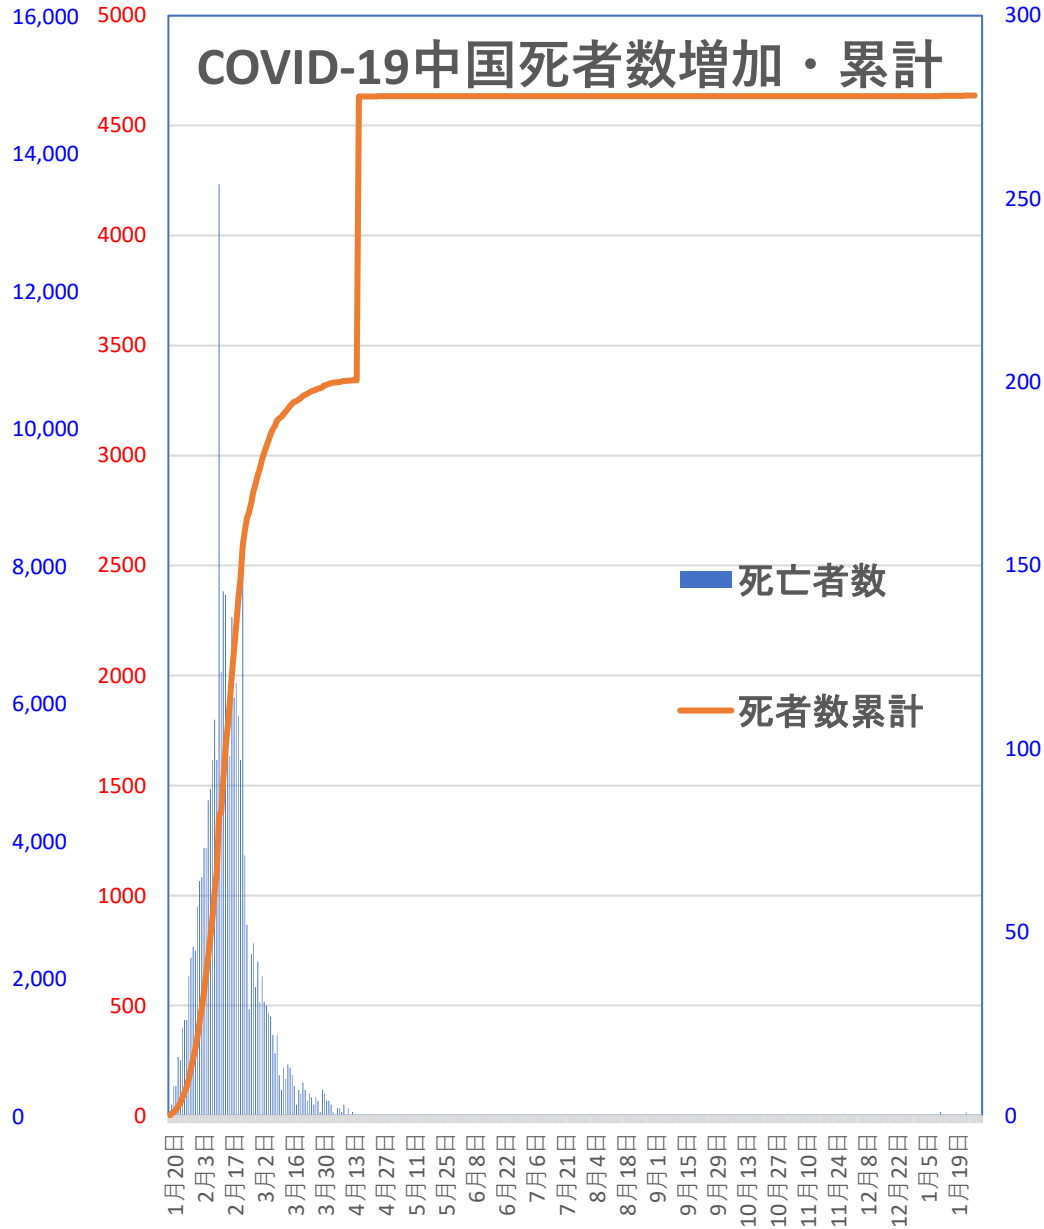

# COVID-19 中国発症・死者数

Jan. 30, 2021

# COVID-19 中国発症者数

Jan. 30, 2021

# COVID-19 中国死者数

Jan. 30, 2021

## 上海輸入症例数推移