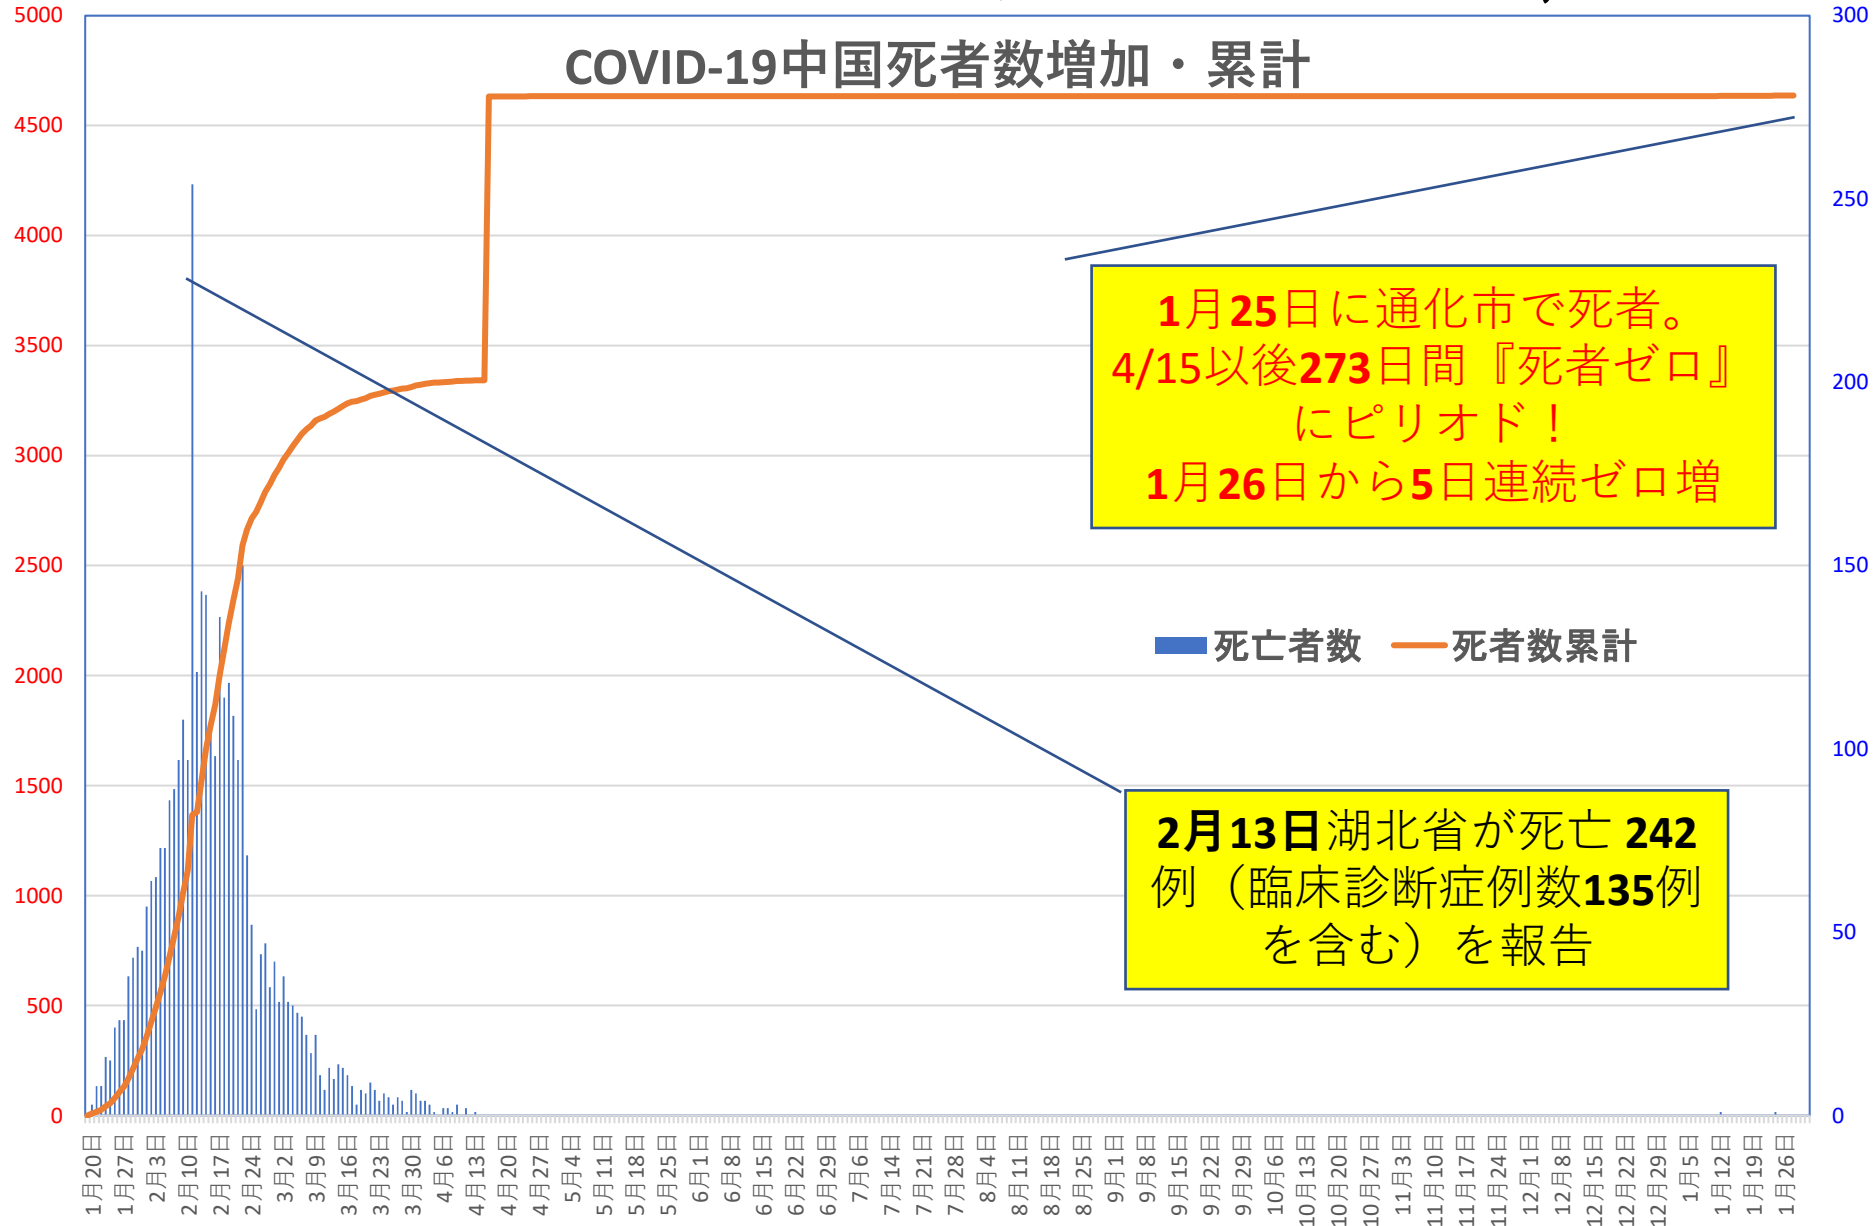

# COVID-19 中国発症・死者数

Jan. 30, 2021

# COVID-19 中国発症者数

Jan. 30, 2021

# COVID-19 中国死者数

Jan. 30, 2021