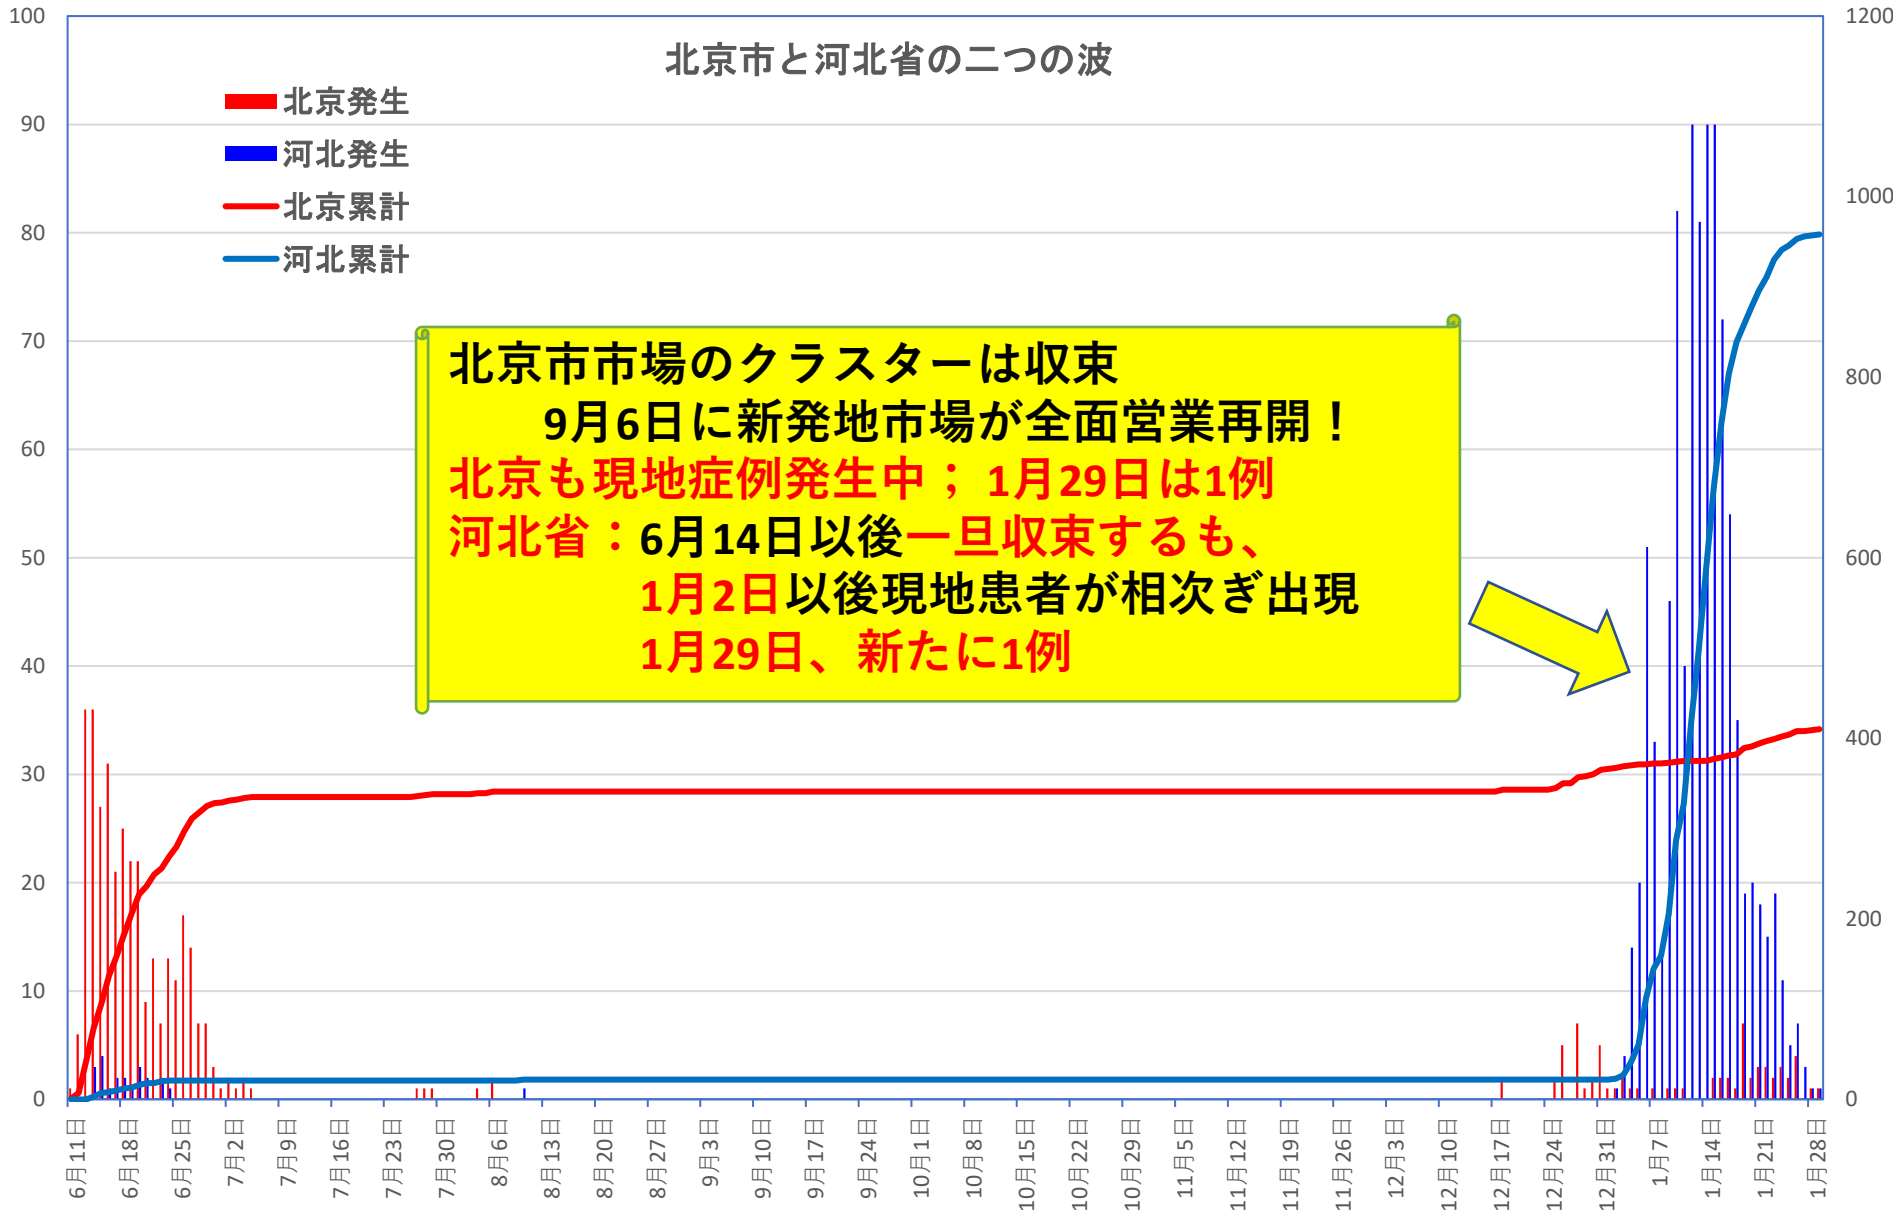

COVID-19 北京&河北省

Jan. 30, 2021