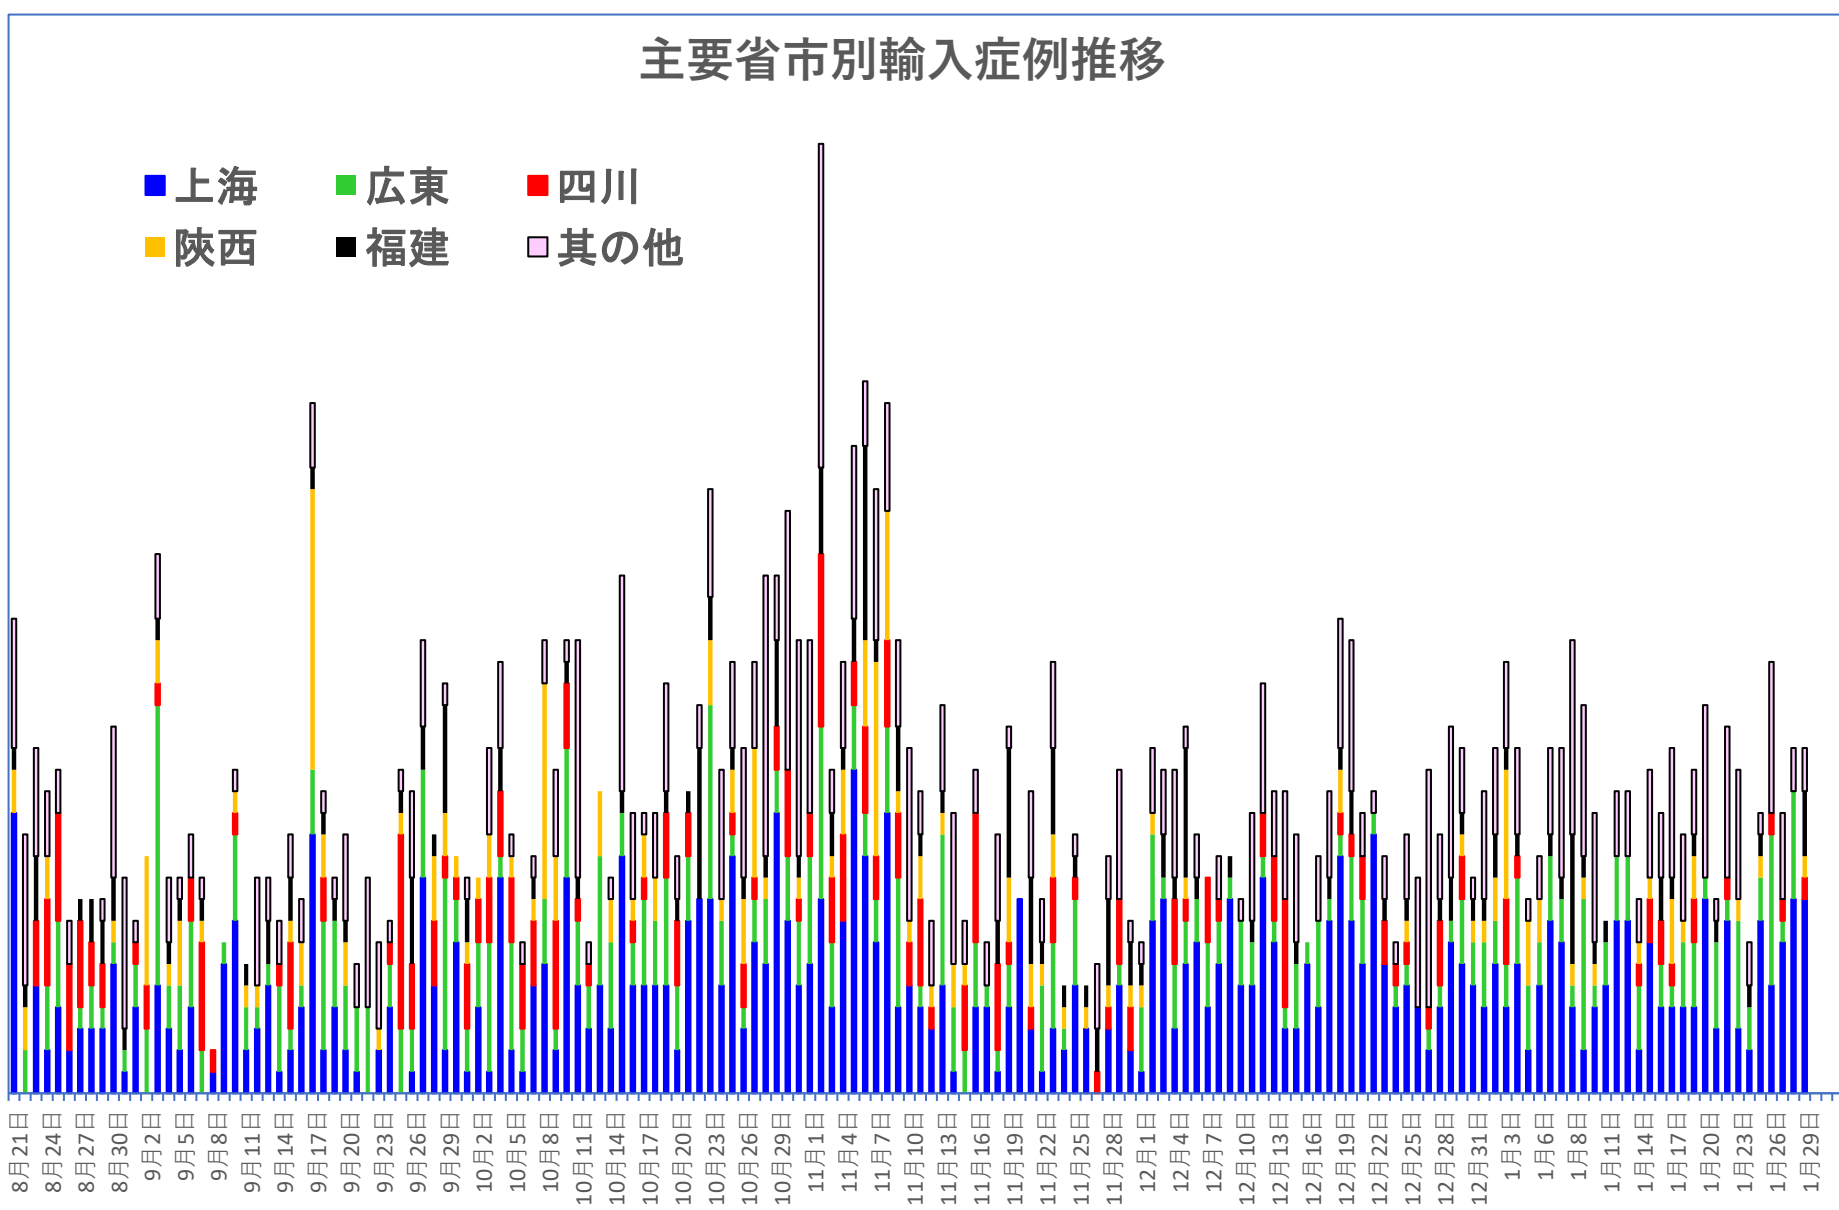

## 無症状感染者の推移

(累計)

# COVID-19 輸入患者

Jan. 30, 2021

輸入患者確診数  
(Daily)

3月2~3日にイランから蘭州へのチャーター便帰国者311人から感染者が続々見つかる。この後、上海や深圳、などでも独・仏・西・伊・英国などからの輸入患者が・・・

輸入患者数累計推移

# COVID-19 輸入症例Top5 Jan. 30, 2021

主要省市別輸入症例推移

- 上海
- 広東
- 四川
- 陝西
- 福建
- その他