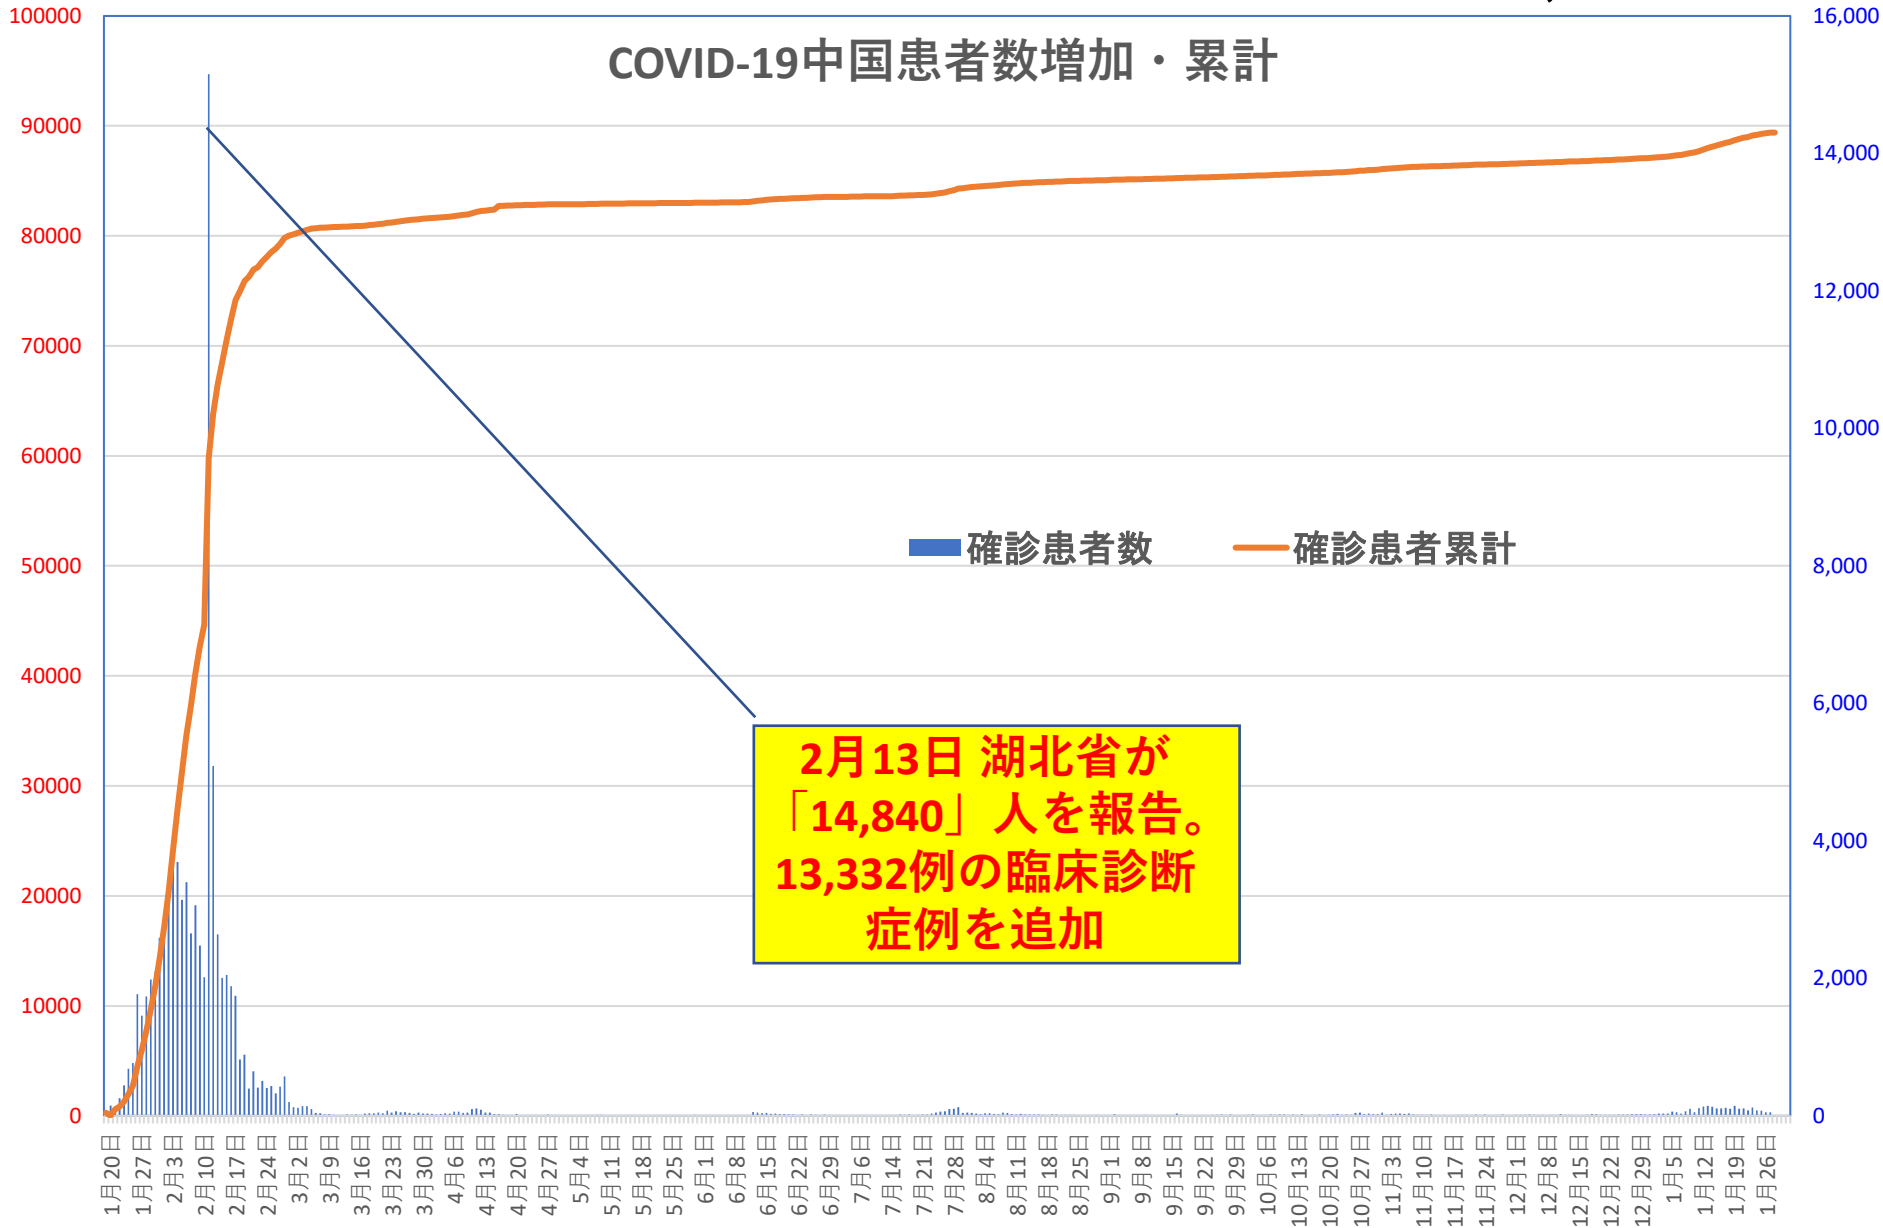

# COVID-19 中国発症・死者数

Jan. 30, 2021

# COVID-19 中国発症者数

Jan. 30, 2021