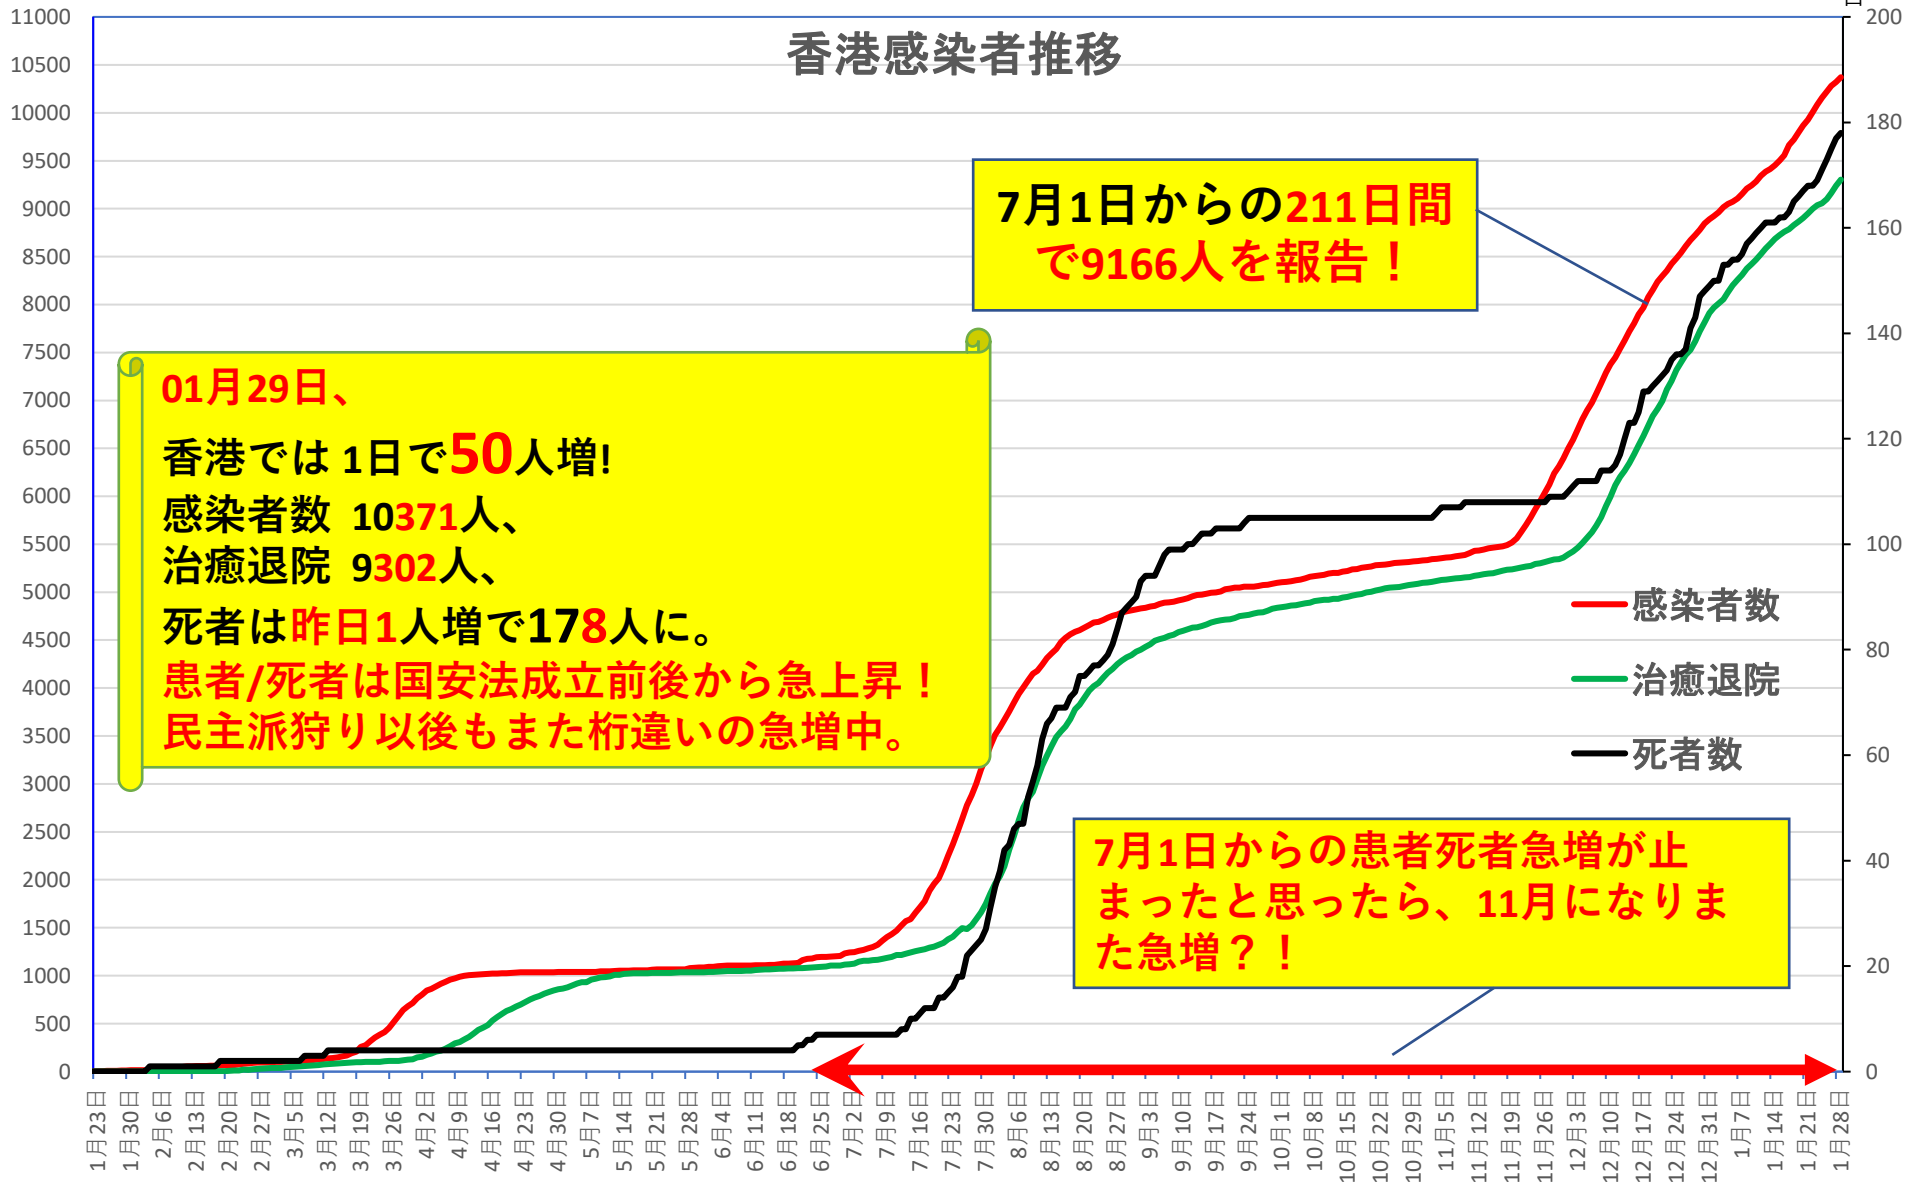

COVID-19香港感染者推移 Jan. 30, 2021

香港感染者推移