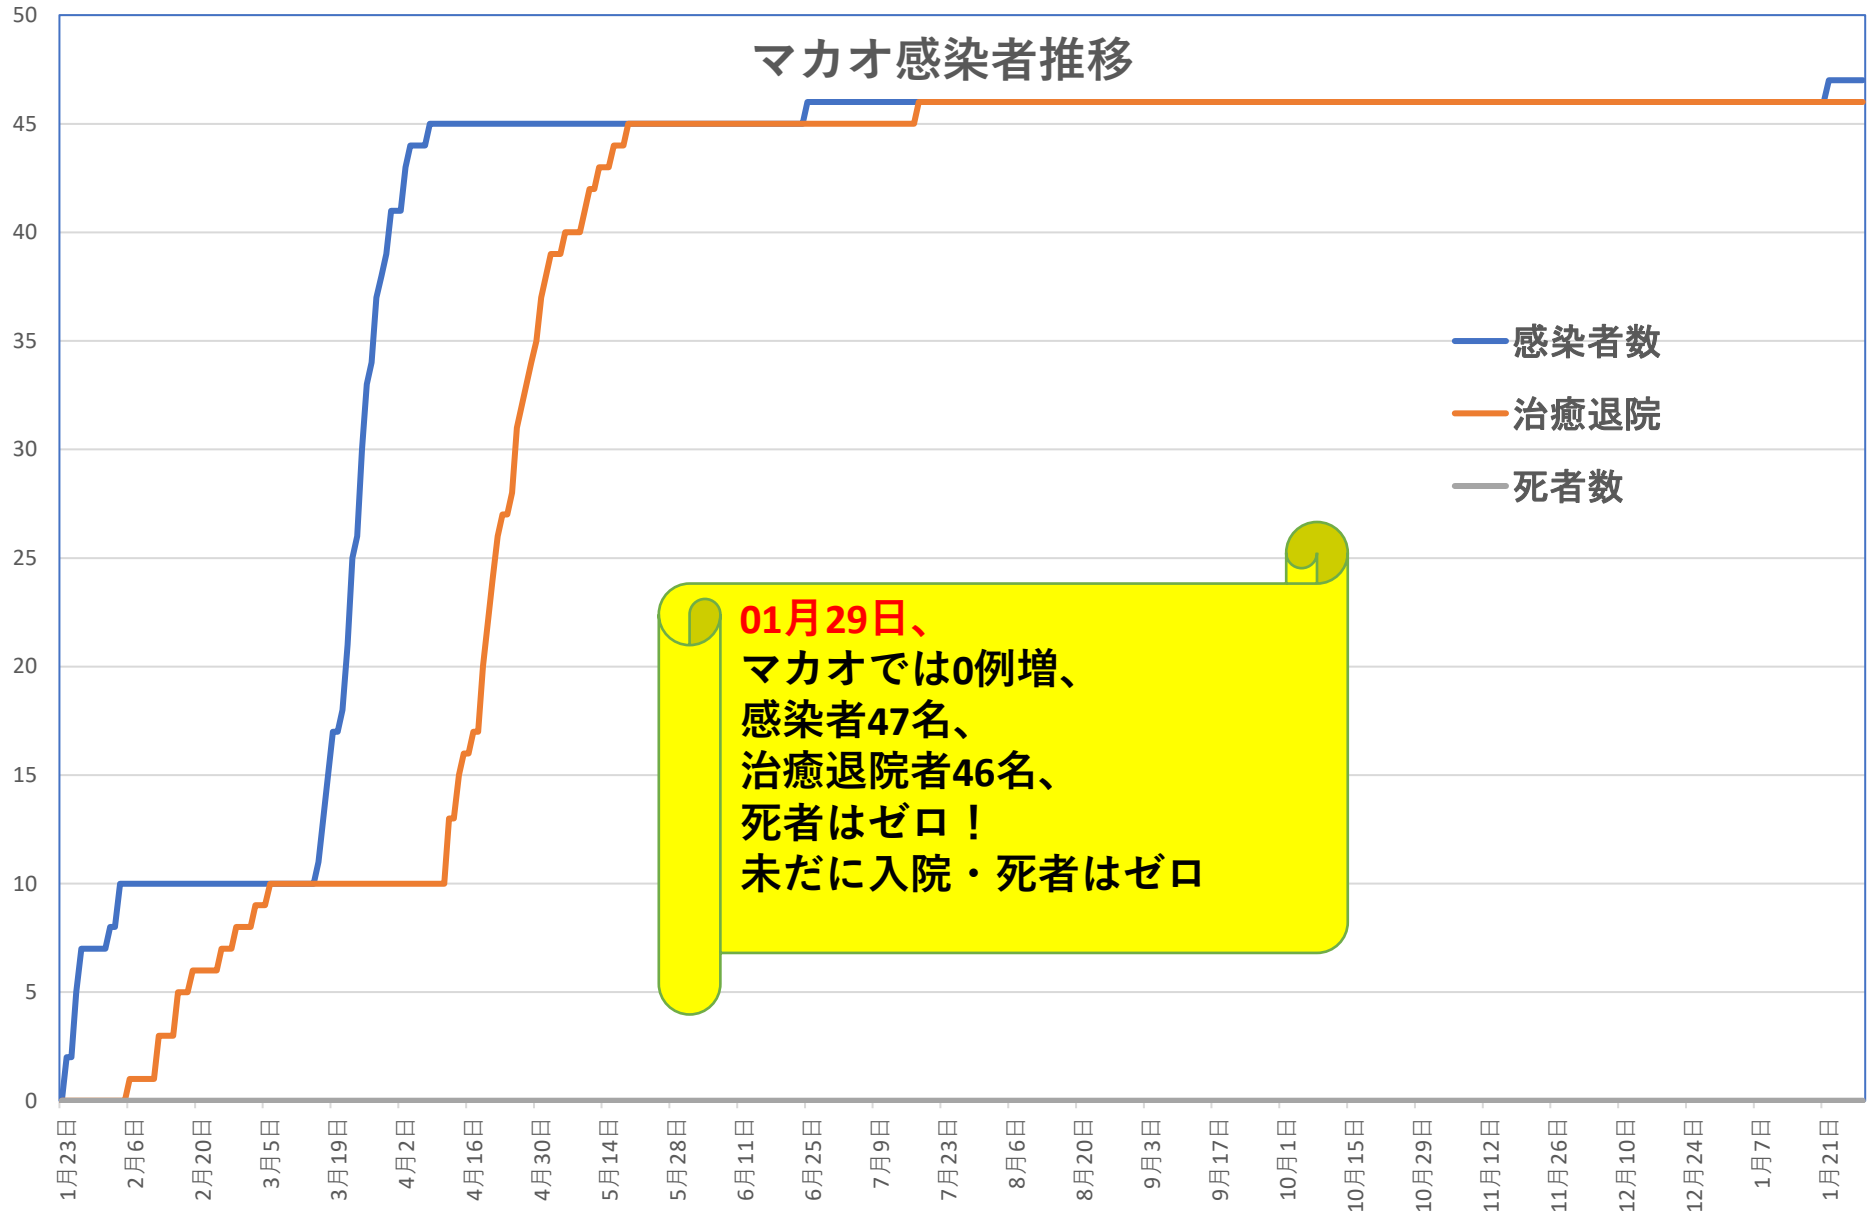

# COVID-19香港感染者推移 Jan. 30, 2021

# 民主派抗議活動以後の香港

Jan. 30, 2021

香港では国安法制定の7月1日前後と周延さんら民主派が投獄された11月24日前後に感染者死者が急増するのが特徴？

# COVID-19マカオ感染者推移

Jan. 30, 2021

# COVID-19台湾感染者推移

Jan. 30, 2021