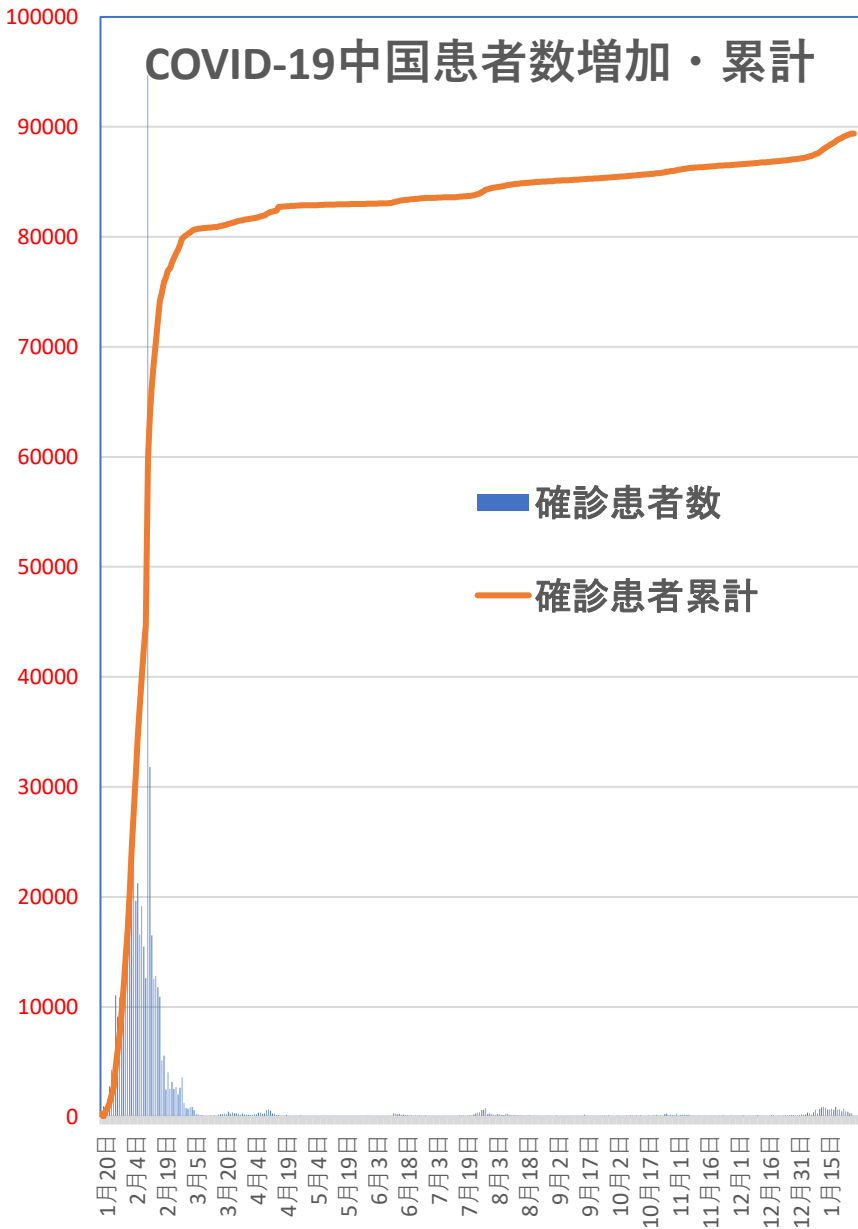

# COVID-19 中国発症・死者数

Jan. 30, 2021

# COVID-19 中国発症者数

Jan. 30, 2021

# COVID-19 中国死者数

Jan. 30, 2021

## 上海輸入症例数推移