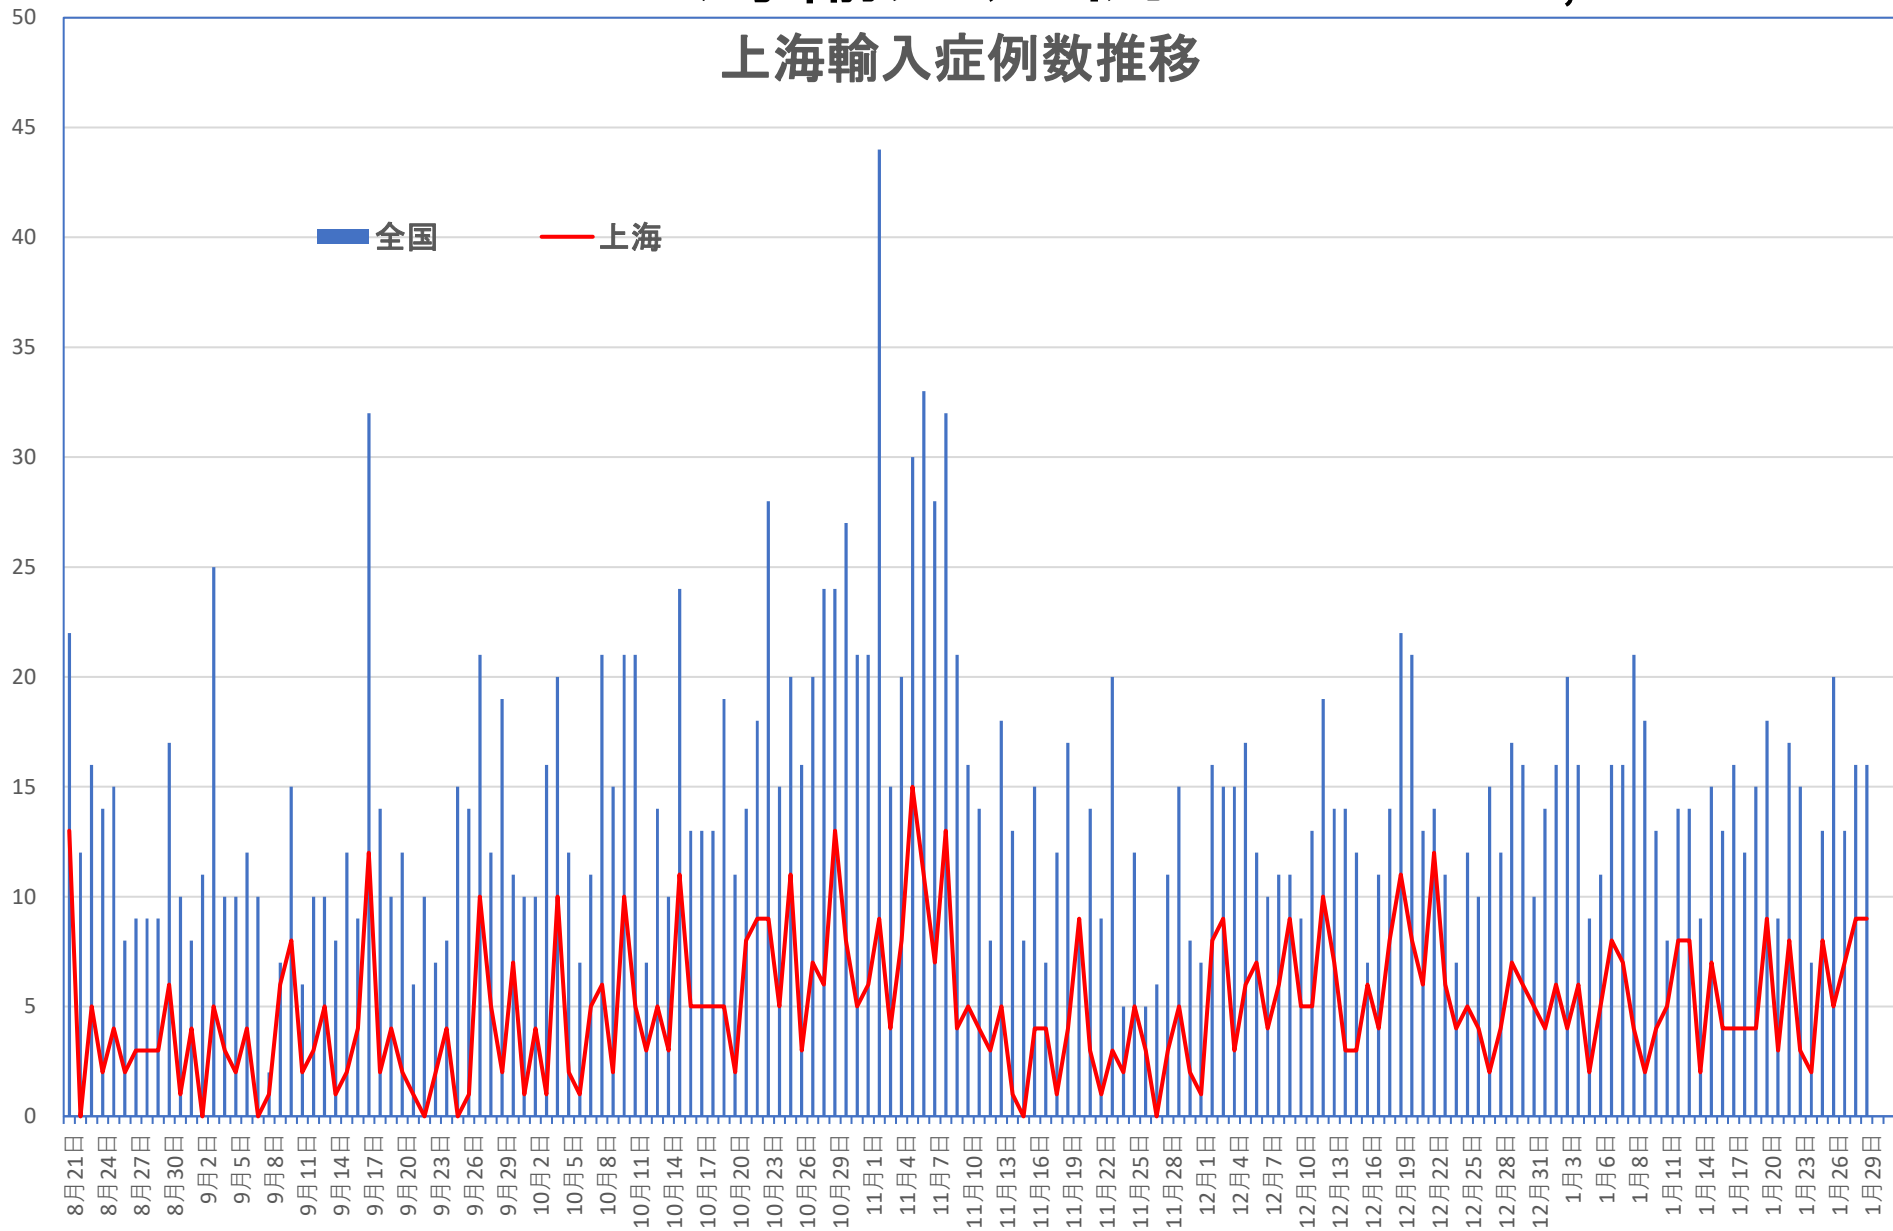

COVID-19 上海輸入症例

Jan. 30, 2021

上海輸入症例数推移