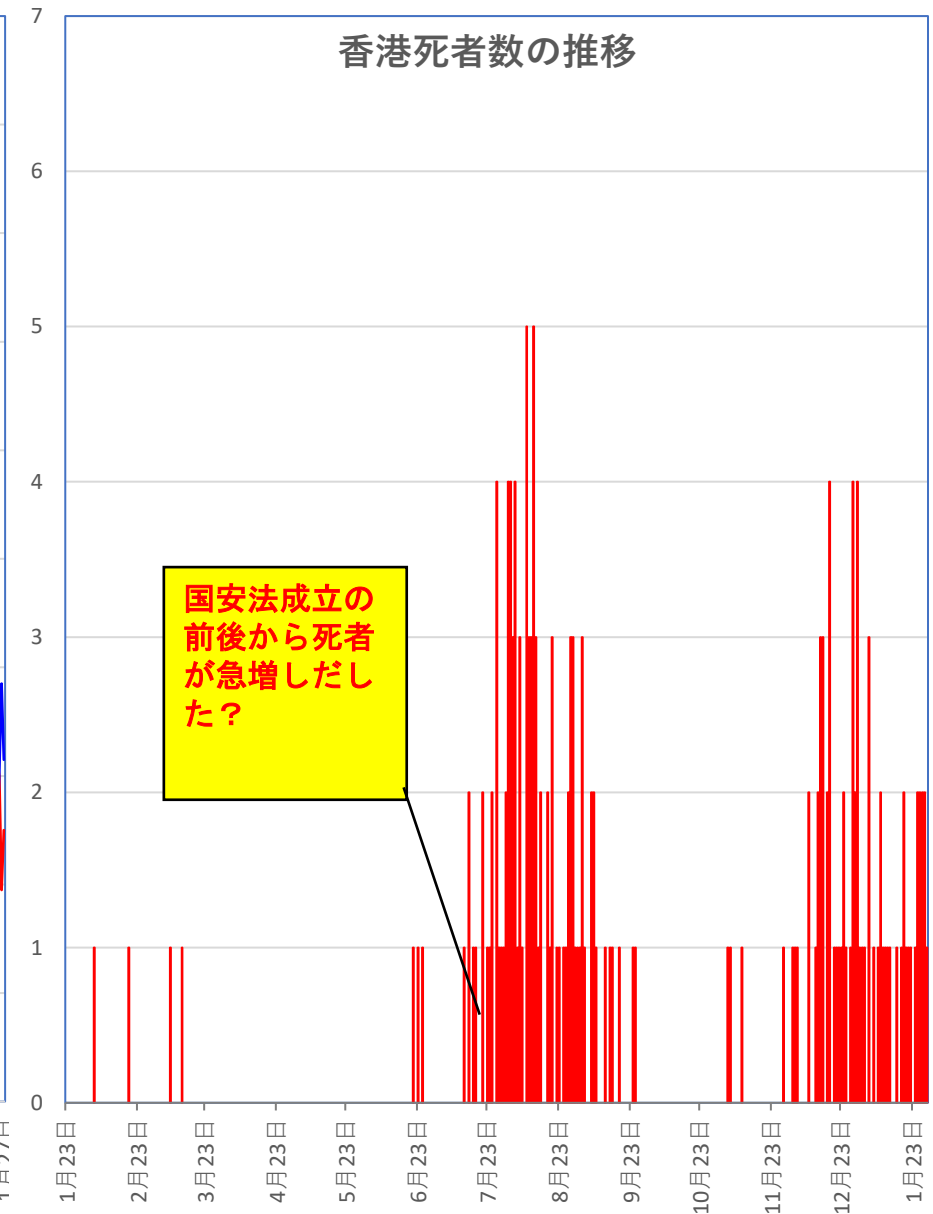

COVID-19香港感染者推移 Jan. 30, 2021