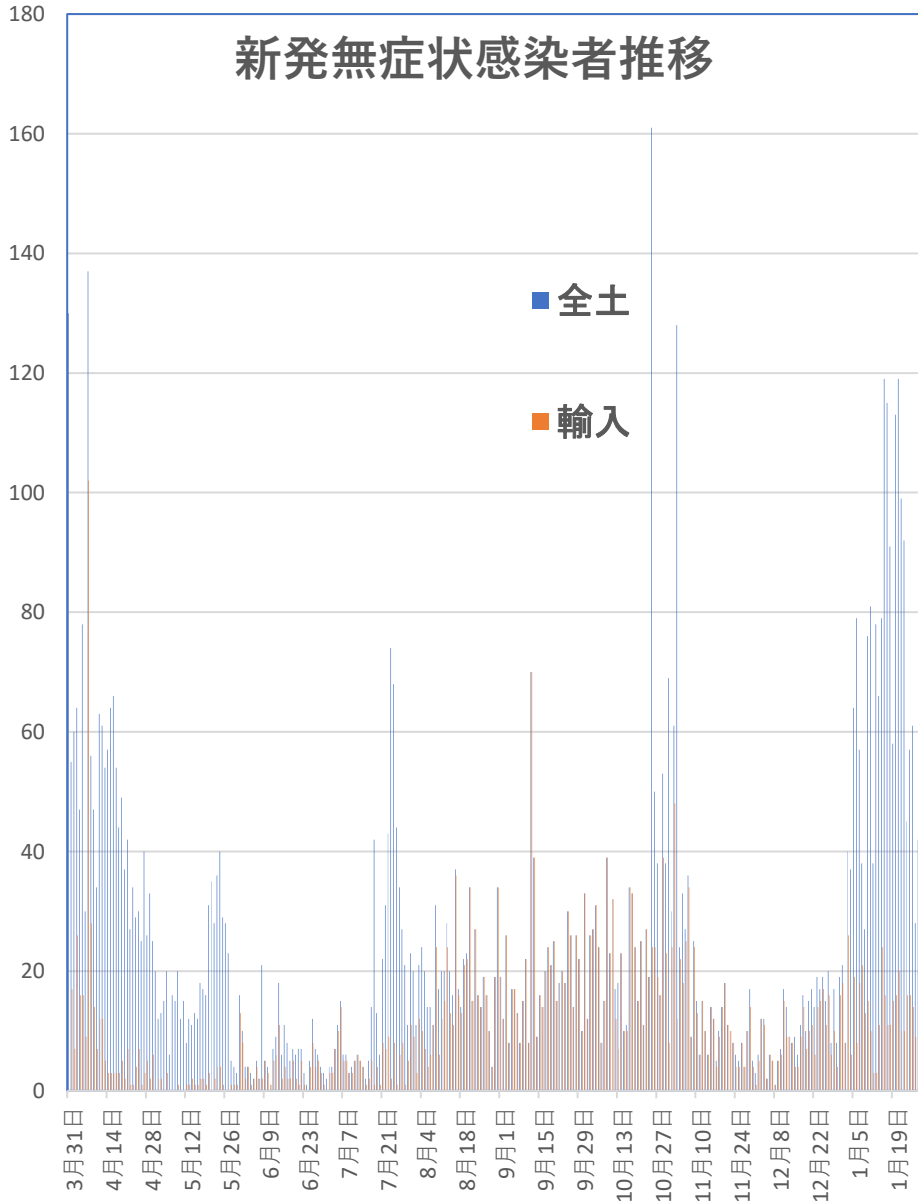

COVID-19 無症状感染者

Jan. 30, 2021

新発無症状感染者推移