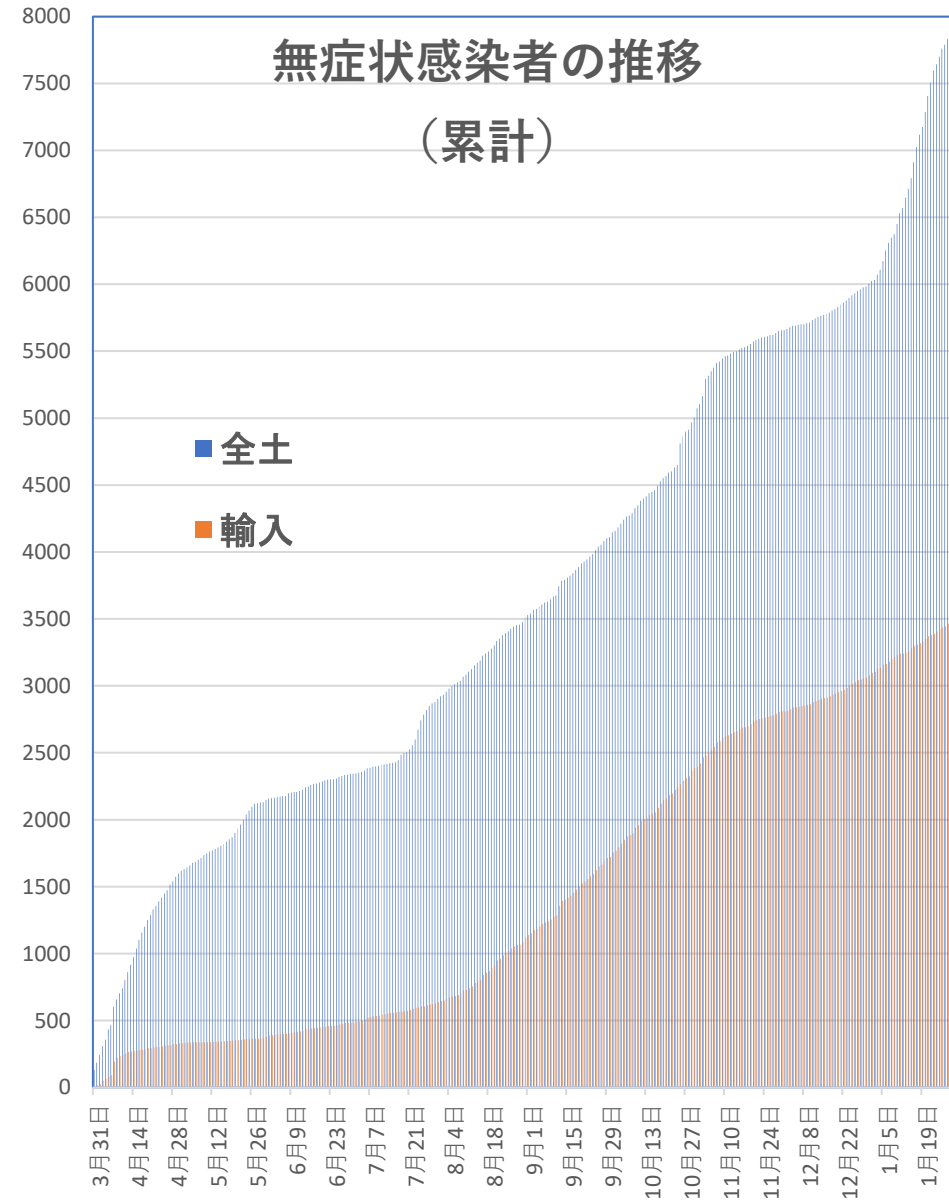

# COVID-19 中国死者数

Jan. 30, 2021

# COVID-19 無症状感染者

Jan. 30, 2021

## 新発無症状感染者推移

## 無症状感染者の推移

(累計)