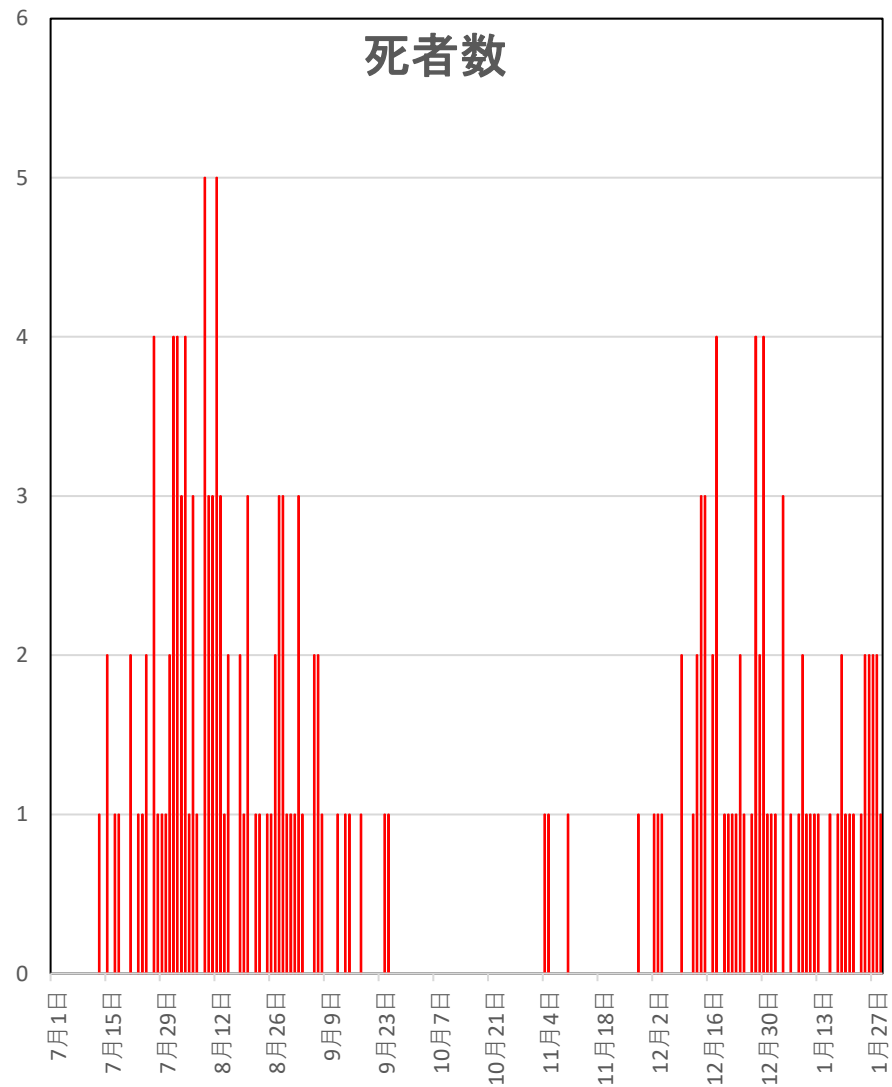

民主派抗議活動以後の香港

Jan. 30, 2021

香港では国安法制定の7月1日前後と周延さんら民主派が投獄された11月24日前後に感染者死者が急増するのが特徴？