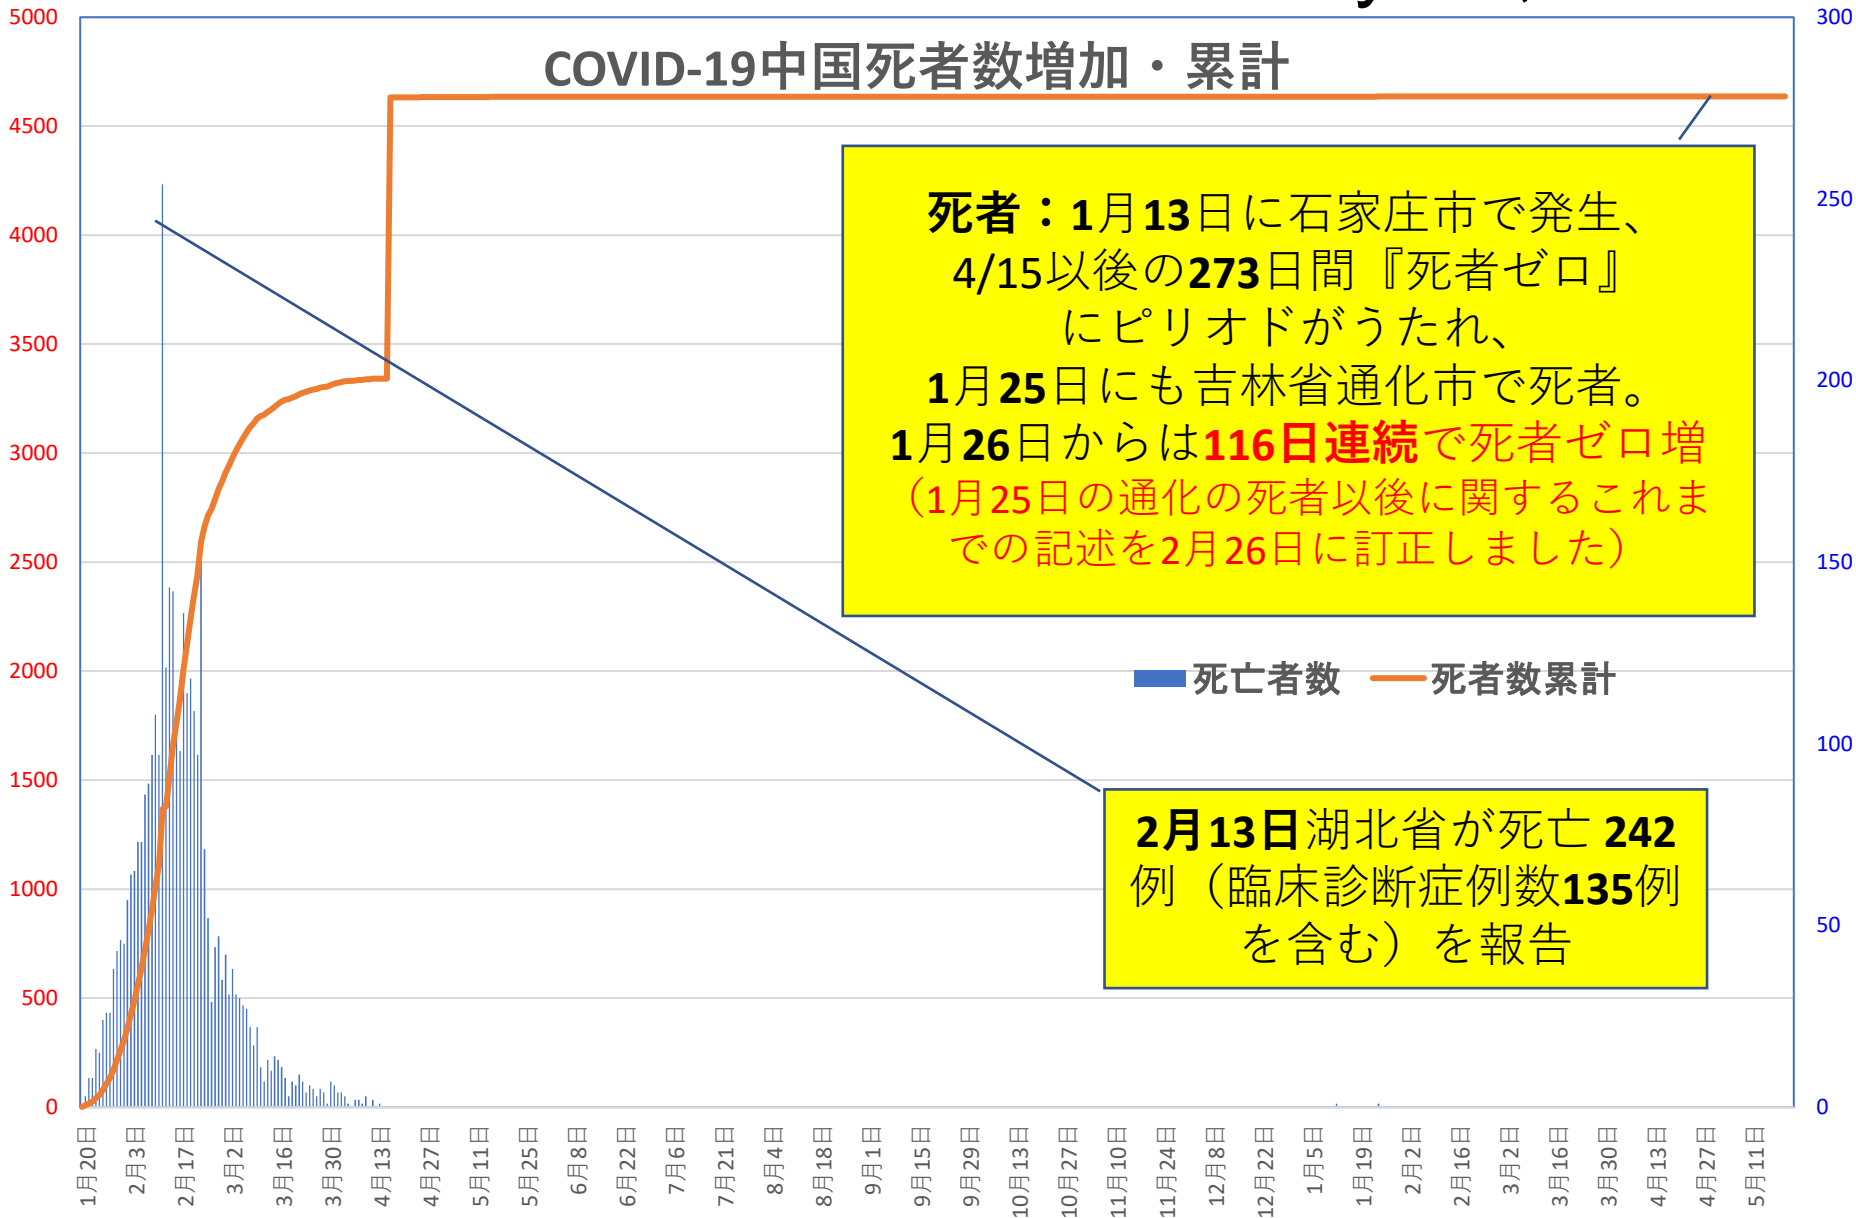

COVID-19 中国発症・死者数

May 22, 2021

COVID-19 中国発症者数

May 22, 2021

COVID-19 中国死者数

May 22, 2021

COVID-19 無症状感染者

May 22, 2021

新発無症状感染者推移

無症状感染者の推移

(累計)

COVID-19 輸入患者

May 22, 2021

輸入患者確診数の推移

3月2～3日にイランから蘭州へのチャーター便帰国者311人から感染者が続々見つかる。この後、上海や深圳、などでも独・仏・西・伊・英国などからの輸入患者が・・・

COVID-19 輸入症例Top5

May 22, 2021

COVID-19 上海輸入症例

May 22, 2021

COVID-19 北京&河北省

May 22, 2021

北京市と河北省の二つの波

- 北京発生
- 河北発生
- 北京累計
- 河北累計

北京市市場のクラスターは収束
9月6日に新発地市場が全面営業再開！
北京の現地症例発生：5月21日も0例
河北省：6月14日一旦収束、
2021年1/2以後に
現地患者が出現するもまた収束。