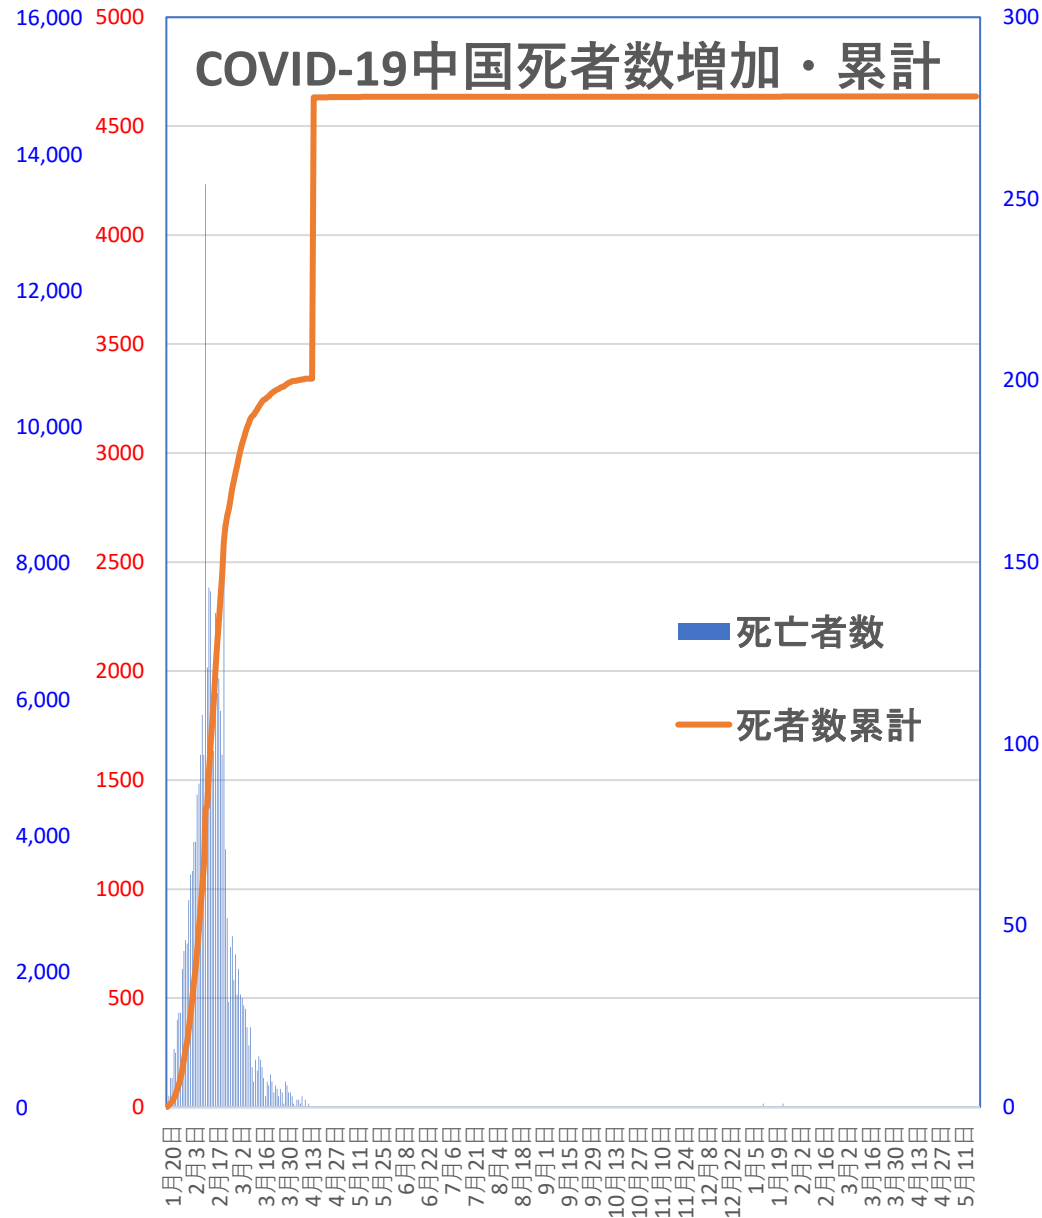

COVID-19 中国発症・死者数

May 22, 2021

COVID-19 中国発症者数

May 22, 2021

COVID-19 中国死者数

May 22, 2021

COVID-19 無症状感染者

May 22, 2021

新発無症状感染者推移

無症状感染者の推移

(累計)

COVID-19 輸入患者

May 22, 2021

輸入患者確診数の推移

3月2～3日にイランから蘭州へのチャーター便帰国者311人から感染者が続々見つかる。この後、上海や深圳、などでも独・仏・西・伊・英国などからの輸入患者が・・・

COVID-19 輸入症例Top5