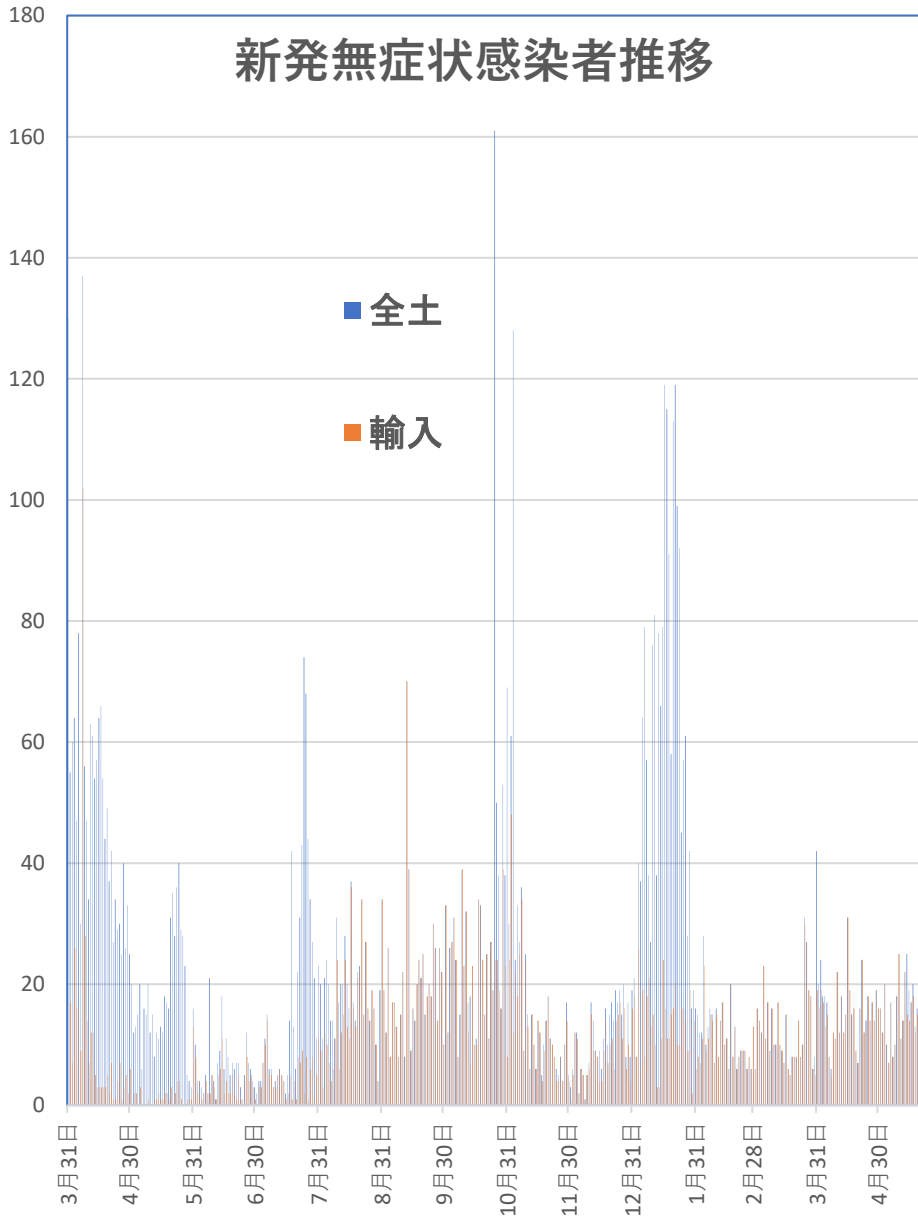

COVID-19 中国発症・死者数

May 22, 2021

COVID-19 中国発症者数

May 22, 2021

COVID-19 中国死者数

May 22, 2021

COVID-19 無症状感染者

May 22, 2021

新発無症状感染者推移

無症状感染者の推移

(累計)

COVID-19 輸入患者

May 22, 2021

輸入患者確診数の推移

3月2～3日にイランから蘭州へのチャーター便帰国者311人から感染者が続々見つかる。この後、上海や深圳、などでも独・仏・西・伊・英国などからの輸入患者が・・・

COVID-19 輸入症例Top5

COVID-19 新疆自治区

May 22, 2021

COVID-19香港感染者推移 May 22, 2021

死者

COVID-19香港感染者推移 May 22, 2021

民主派抗議活動以後の香港

May 22, 2021

香港では国安法制定の7月1日前後と周延さんら民主派が投獄された11月24日前後に感染者死者が急増するのが特徴？