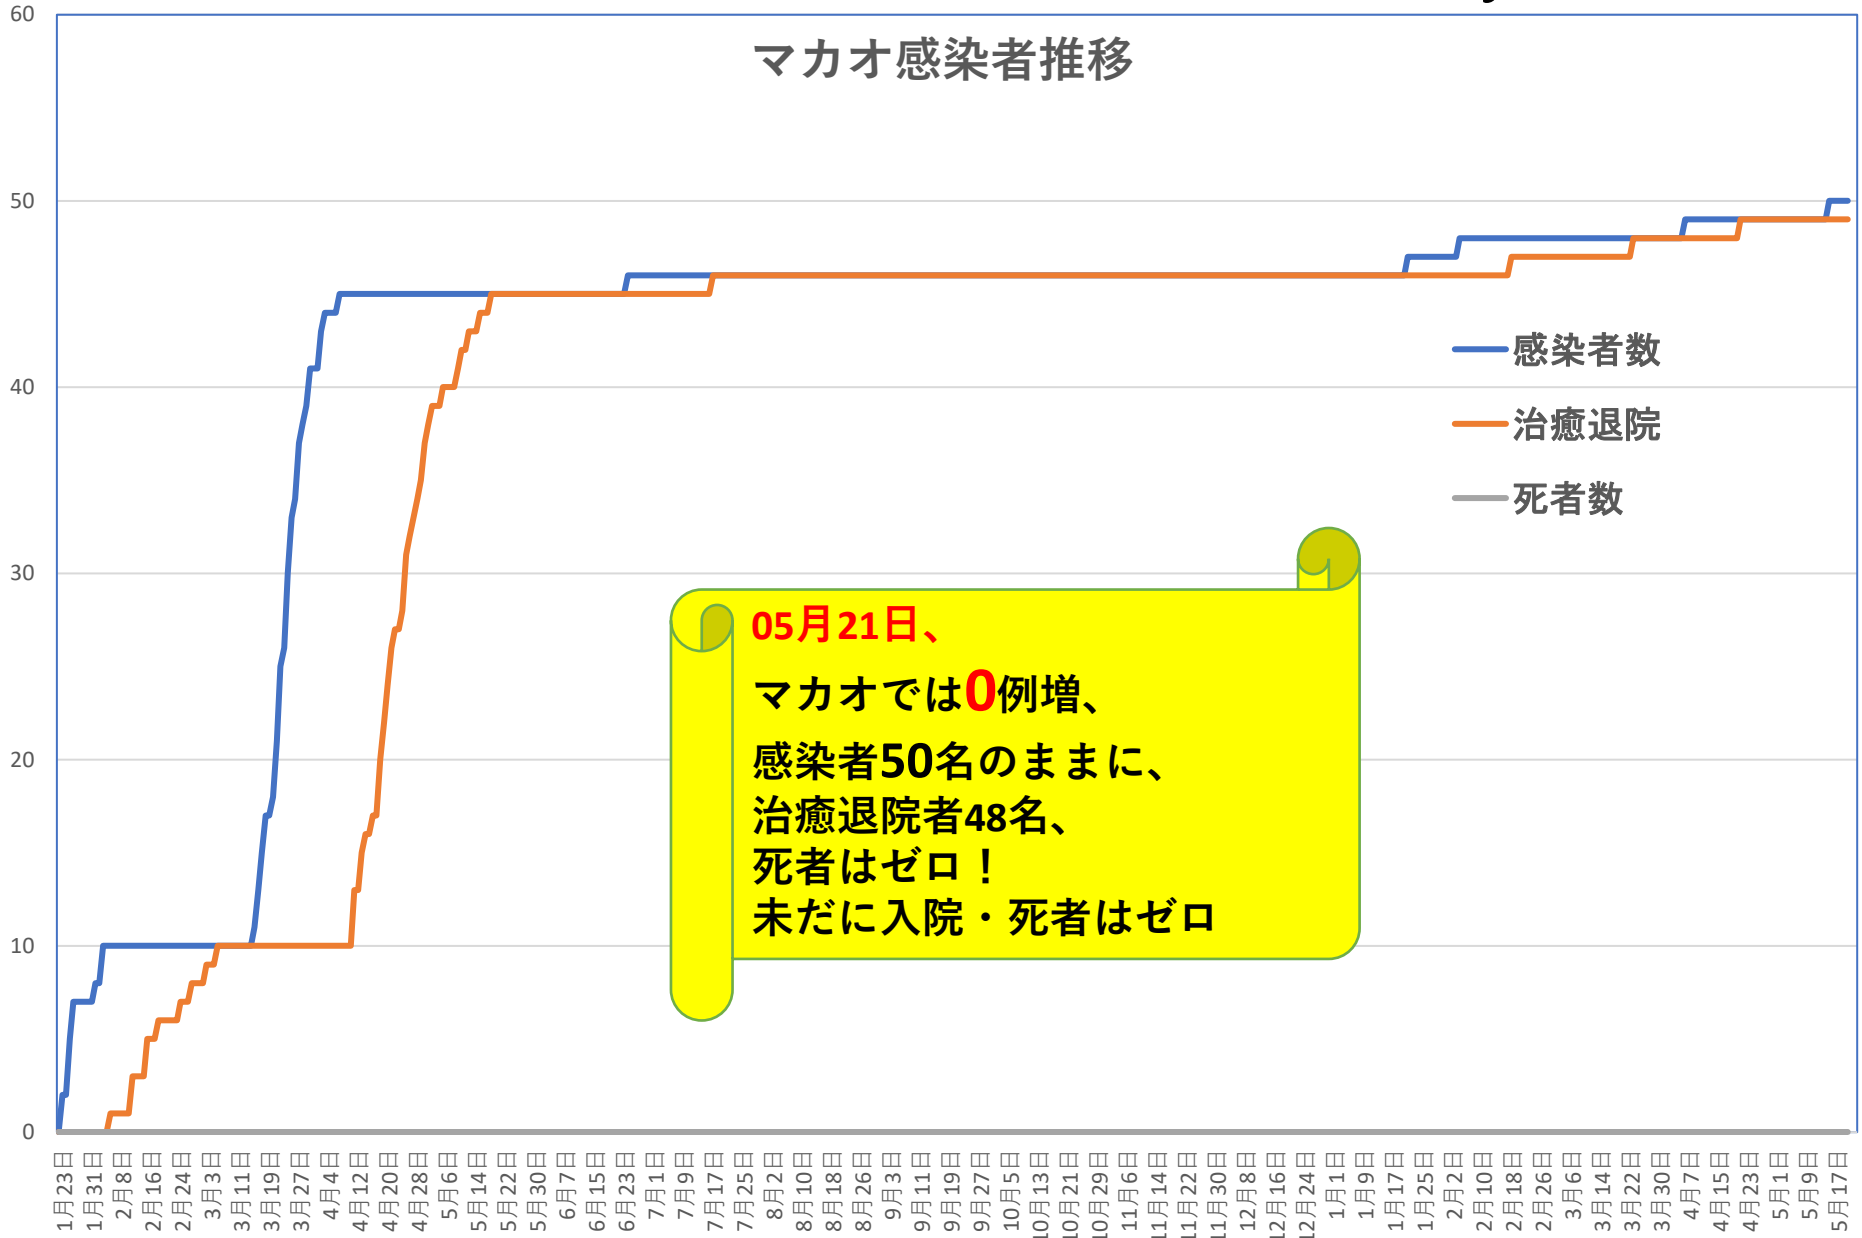

新発無症状感染者推移

無症状感染者の推移

(累計)

COVID-19 輸入患者

May 22, 2021

輸入患者確診数の推移

3月2～3日にイランから蘭州へのチャーター便帰国者311人から感染者が続々見つかる。この後、上海や深圳、などでも独・仏・西・伊・英国などからの輸入患者が・・・

COVID-19 輸入症例Top5

6月11日 6月17日 6月23日 6月29日 7月5日 7月11日 7月17日 7月23日 7月29日 8月4日 8月10日 8月16日 8月22日 8月28日 9月3日 9月9日 9月15日 9月21日 9月27日 10月3日 10月9日 10月15日 10月21日 10月27日 11月2日 11月8日 11月14日 11月20日 11月26日 12月2日 12月8日 12月14日 12月20日 12月26日 1月1日 1月7日 1月13日 1月19日 1月25日 1月31日 2月6日 2月12日 2月18日 2月24日 3月2日 3月8日 3月14日 3月20日 3月26日 4月1日 4月7日 4月13日 4月19日 4月25日 5月1日 5月7日 5月13日 5月19日

COVID-19 新疆自治区

May 22, 2021

COVID-19香港感染者推移 May 22, 2021

死者

COVID-19香港感染者推移 May 22, 2021

民主派抗議活動以後の香港

May 22, 2021

香港では国安法制定の7月1日前後と周延さんら民主派が投獄された11月24日前後に感染者死者が急増するのが特徴？

COVID-19マカオ感染者推移

May 22, 2021

COVID-19台湾感染者推移

May 22, 2021

台湾感染者推移

05月21日、
台湾では**315**人増で
感染者数**3139**人に、
退院者数**1133**人、
死者**0**人増で**15**例のまま
低水準をキープながらも
7月から増加傾向に

— 感染者数
— 治癒退院
— 死者数