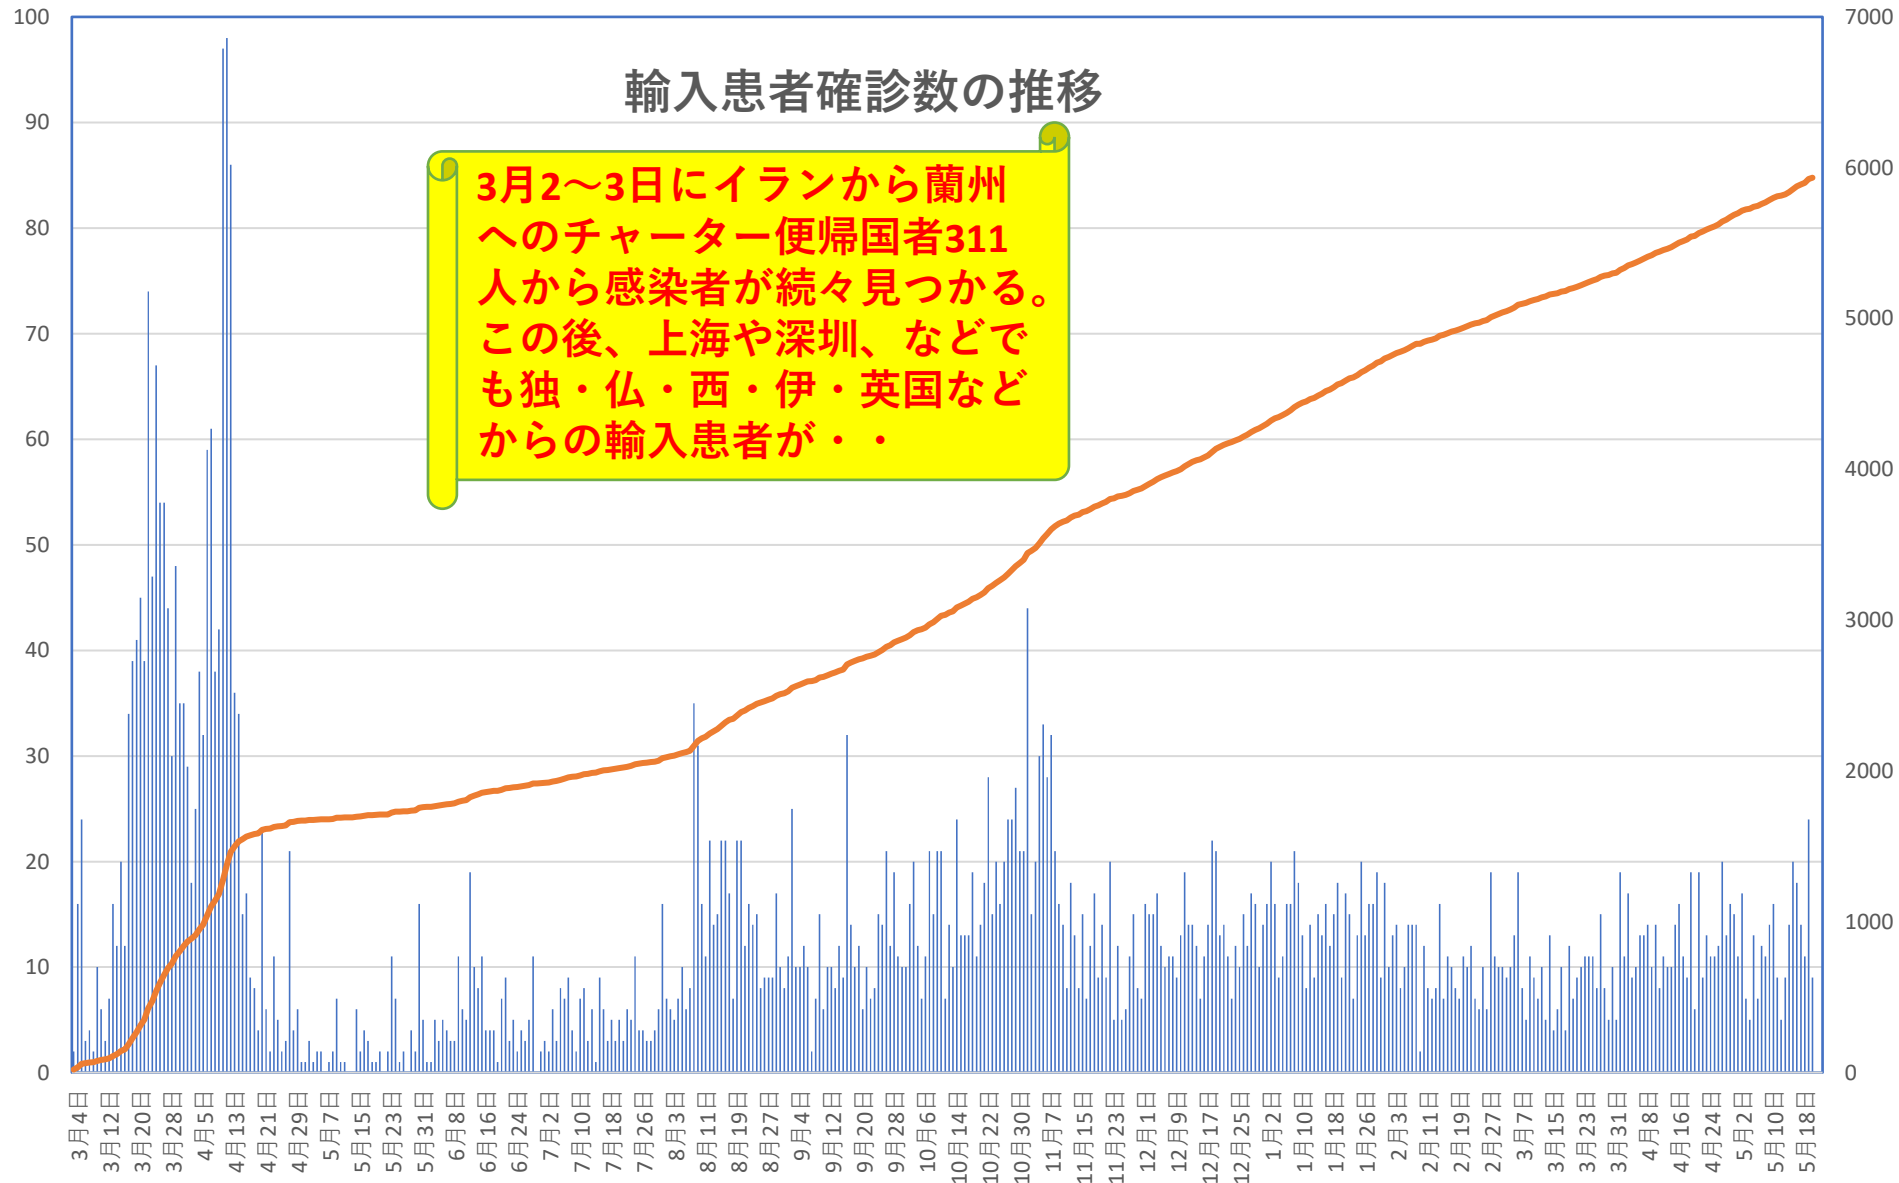

COVID-19 中国発症・死者数

May 22, 2021

COVID-19 中国発症者数

May 22, 2021

COVID-19 中国死者数

May 22, 2021

COVID-19 無症状感染者

May 22, 2021

新発無症状感染者推移

無症状感染者の推移

(累計)

COVID-19 輸入患者

May 22, 2021

輸入患者確診数の推移

3月2～3日にイランから蘭州へのチャーター便帰国者311人から感染者が続々見つかる。この後、上海や深圳、などでも独・仏・西・伊・英国などからの輸入患者が・・・

COVID-19 輸入症例Top5

May 22, 2021

COVID-19 上海輸入症例

May 22, 2021

COVID-19 北京&河北省

May 22, 2021

北京市と河北省の二つの波

- 北京発生
- 河北発生
- 北京累計
- 河北累計

北京市市場のクラスターは収束
9月6日に新発地市場が全面営業再開！
北京の現地症例発生：5月21日も0例
河北省：6月14日一旦収束、
2021年1/2以後に
現地患者が出現するもまた収束。

6月11日 6月17日 6月23日 6月29日 7月5日 7月11日 7月17日 7月23日 7月29日 8月4日 8月10日 8月16日 8月22日 8月28日 9月3日 9月9日 9月15日 9月21日 9月27日 10月3日 10月9日 10月15日 10月21日 10月27日 11月2日 11月8日 11月14日 11月20日 11月26日 12月2日 12月8日 12月14日 12月20日 12月26日 1月1日 1月7日 1月13日 1月19日 1月25日 1月31日 2月6日 2月12日 2月18日 2月24日 3月2日 3月8日 3月14日 3月20日 3月26日 4月1日 4月7日 4月13日 4月19日 4月25日 5月1日 5月7日 5月13日 5月19日