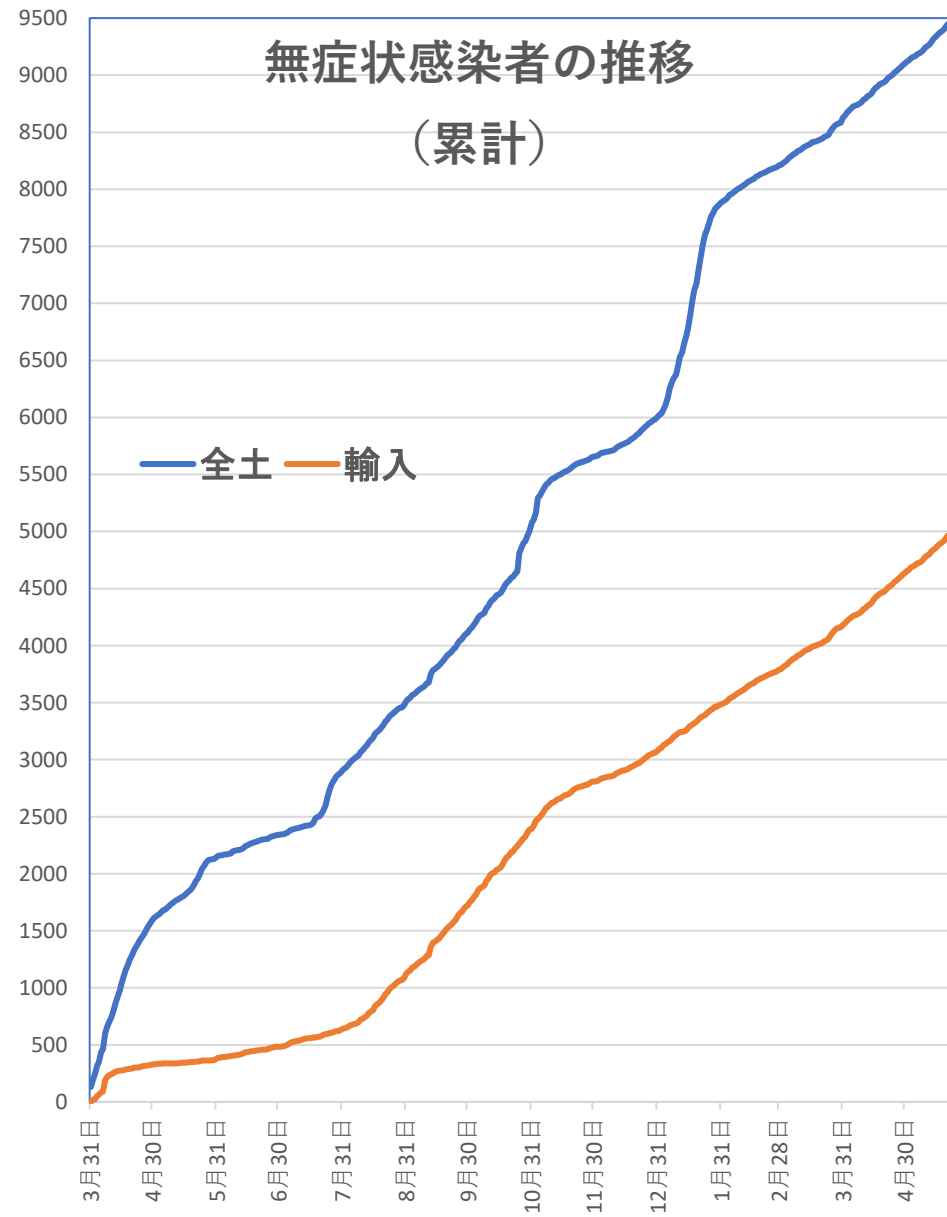

COVID-19 中国発症・死者数

May 22, 2021

COVID-19 中国発症者数

May 22, 2021

COVID-19 中国死者数

May 22, 2021

COVID-19 無症状感染者

May 22, 2021

新発無症状感染者推移

無症状感染者の推移

(累計)

COVID-19 輸入患者

May 22, 2021

輸入患者確診数の推移

3月2～3日にイランから蘭州へのチャーター便帰国者311人から感染者が続々見つかる。この後、上海や深圳、などでも独・仏・西・伊・英国などからの輸入患者が・・・

COVID-19 輸入症例Top5

May 22, 2021

COVID-19 上海輸入症例

May 22, 2021

COVID-19 北京&河北省

May 22, 2021

北京市と河北省の二つの波

- 北京発生
- 河北発生
- 北京累計
- 河北累計

北京市市場のクラスターは収束
9月6日に新発地市場が全面営業再開！
北京の現地症例発生：5月21日も0例
河北省：6月14日一旦収束、
2021年1/2以後に
現地患者が出現するもまた収束。

COVID-19 新疆自治区

May 22, 2021

COVID-19香港感染者推移 May 22, 2021

死者

COVID-19香港感染者推移 May 22, 2021

民主派抗議活動以後の香港

May 22, 2021

香港では国安法制定の7月1日前後と周延さんら民主派が投獄された11月24日前後に感染者死者が急増するのが特徴？