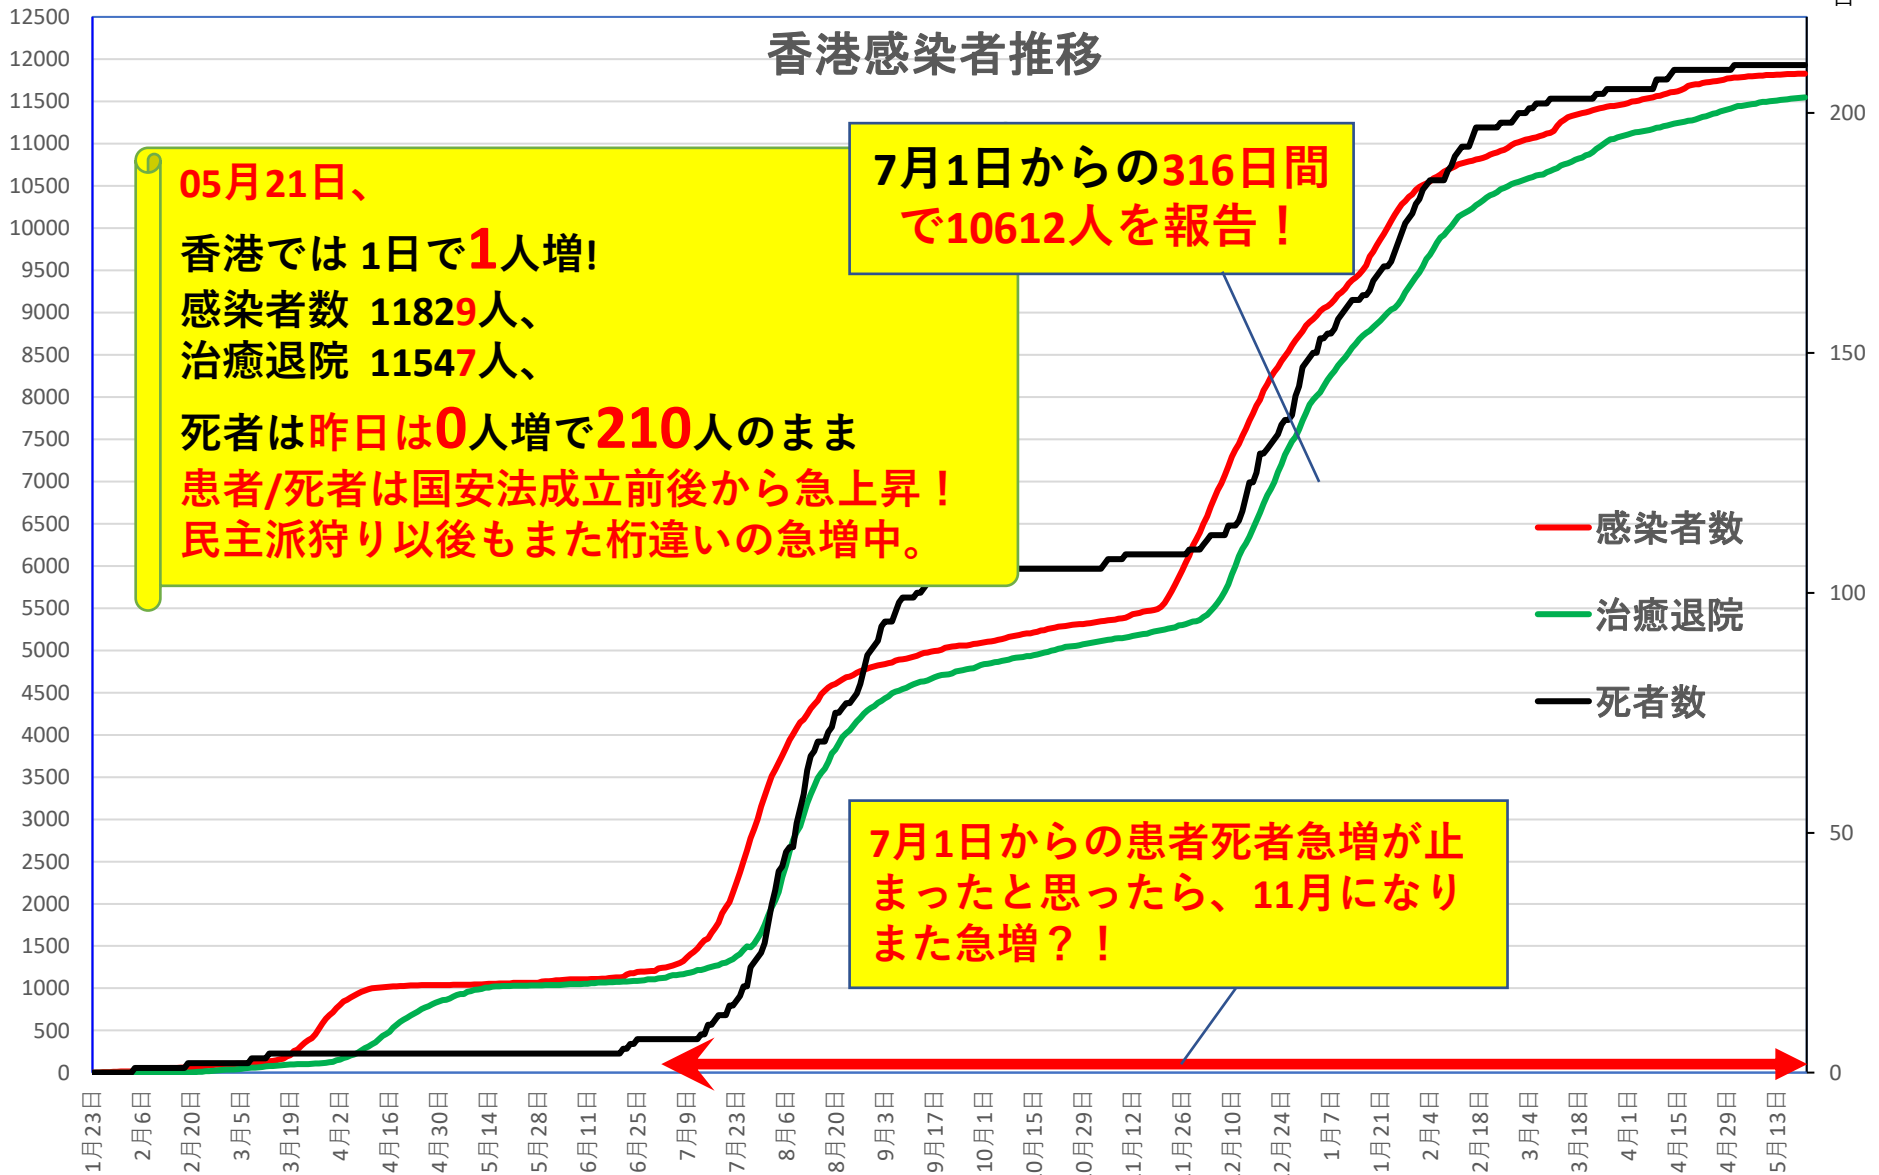

新発無症状感染者推移

無症状感染者の推移

(累計)

COVID-19 輸入患者

May 22, 2021

輸入患者確診数の推移

3月2～3日にイランから蘭州へのチャーター便帰国者311人から感染者が続々見つかる。この後、上海や深圳、などでも独・仏・西・伊・英国などからの輸入患者が・・・

COVID-19 輸入症例Top5

May 22, 2021

COVID-19 上海輸入症例

May 22, 2021

COVID-19 北京&河北省

May 22, 2021

北京市と河北省の二つの波

- 北京発生
- 河北発生
- 北京累計
- 河北累計

北京市市場のクラスターは収束
9月6日に新発地市場が全面営業再開！
北京の現地症例発生：5月21日も0例
河北省：6月14日一旦収束、
2021年1/2以後に
現地患者が出現するもまた収束。

6月11日 6月17日 6月23日 6月29日 7月5日 7月11日 7月17日 7月23日 7月29日 8月4日 8月10日 8月16日 8月22日 8月28日 9月3日 9月9日 9月15日 9月21日 9月27日 10月3日 10月9日 10月15日 10月21日 10月27日 11月2日 11月8日 11月14日 11月20日 11月26日 12月2日 12月8日 12月14日 12月20日 12月26日 1月1日 1月7日 1月13日 1月19日 1月25日 1月31日 2月6日 2月12日 2月18日 2月24日 3月2日 3月8日 3月14日 3月20日 3月26日 4月1日 4月7日 4月13日 4月19日 4月25日 5月1日 5月7日 5月13日 5月19日

COVID-19 新疆自治区

May 22, 2021

COVID-19香港感染者推移 May 22, 2021

死者

COVID-19香港感染者推移 May 22, 2021

民主派抗議活動以後の香港

May 22, 2021

香港では国安法制定の7月1日前後と周延さんら民主派が投獄された11月24日前後に感染者死者が急増するのが特徴？