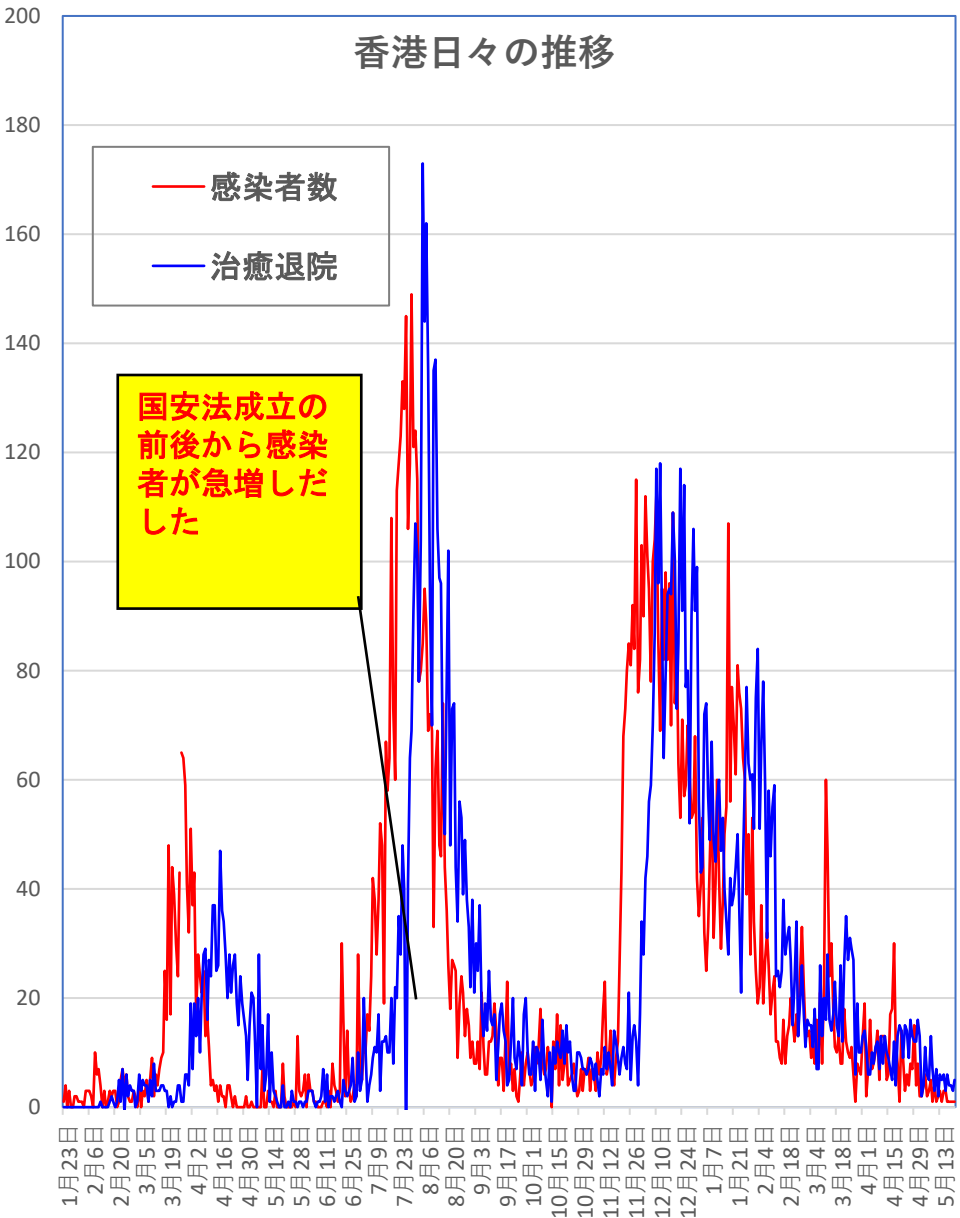

新発無症状感染者推移

無症状感染者の推移

(累計)

COVID-19 輸入患者

May 22, 2021

輸入患者確診数の推移

3月2～3日にイランから蘭州へのチャーター便帰国者311人から感染者が続々見つかる。この後、上海や深圳、などでも独・仏・西・伊・英国などからの輸入患者が・・・

COVID-19 輸入症例Top5

6月11日 6月17日 6月23日 6月29日 7月5日 7月11日 7月17日 7月23日 7月29日 8月4日 8月10日 8月16日 8月22日 8月28日 9月3日 9月9日 9月15日 9月21日 9月27日 10月3日 10月9日 10月15日 10月21日 10月27日 11月2日 11月8日 11月14日 11月20日 11月26日 12月2日 12月8日 12月14日 12月20日 12月26日 1月1日 1月7日 1月13日 1月19日 1月25日 1月31日 2月6日 2月12日 2月18日 2月24日 3月2日 3月8日 3月14日 3月20日 3月26日 4月1日 4月7日 4月13日 4月19日 4月25日 5月1日 5月7日 5月13日 5月19日

COVID-19 新疆自治区

May 22, 2021

COVID-19香港感染者推移 May 22, 2021

死者

COVID-19香港感染者推移 May 22, 2021

民主派抗議活動以後の香港

May 22, 2021

香港では国安法制定の7月1日前後と周延さんら民主派が投獄された11月24日前後に感染者死者が急増するのが特徴？

COVID-19マカオ感染者推移

May 22, 2021

COVID-19台湾感染者推移

May 22, 2021

台湾感染者推移

05月21日、
台湾では**315**人増で
感染者数**3139**人に、
退院者数**1133**人、
死者**0**人増で**15**例のまま
低水準をキープながらも
7月から増加傾向に

— 感染者数
— 治癒退院
— 死者数