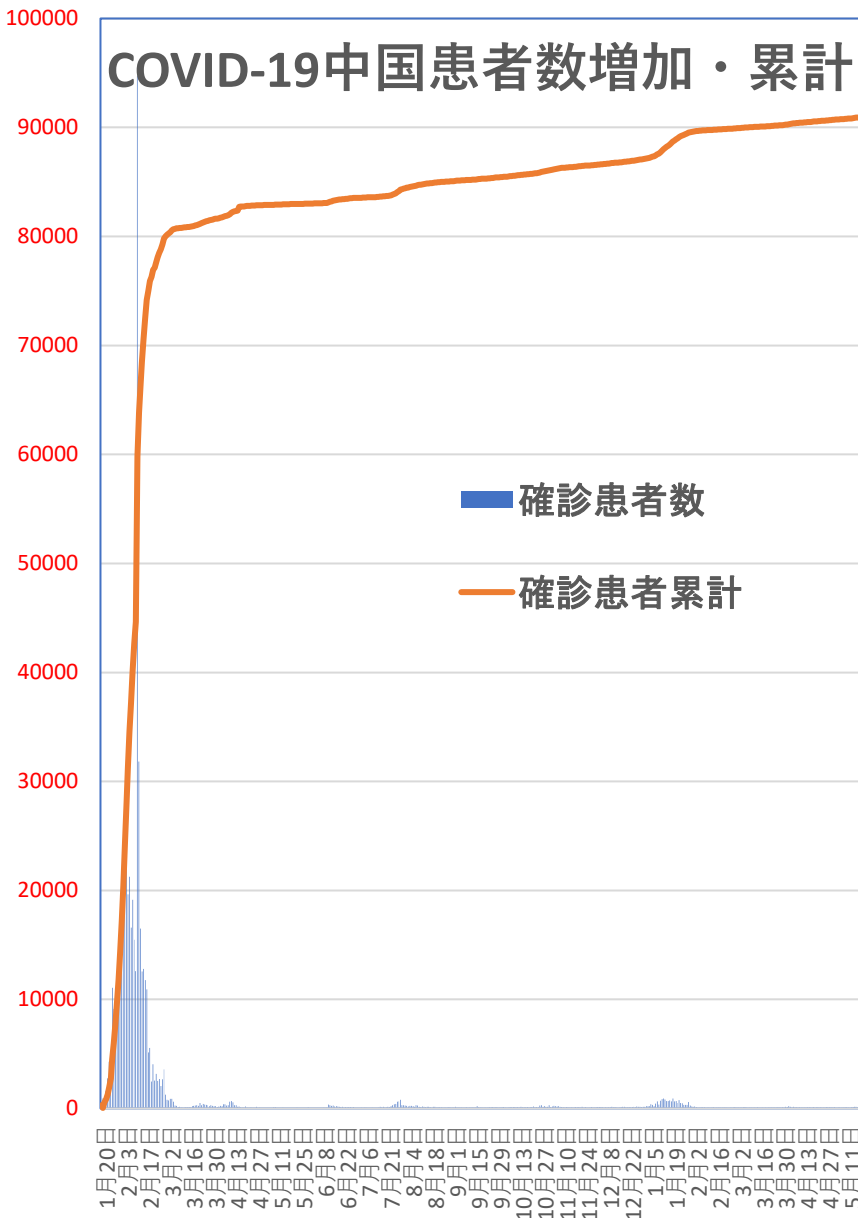

COVID-19 中国発症・死者数

May 22, 2021

COVID-19 中国発症者数

May 22, 2021

COVID-19 中国死者数

May 22, 2021

COVID-19 無症状感染者

May 22, 2021

新発無症状感染者推移

無症状感染者の推移

(累計)

COVID-19 輸入患者

May 22, 2021

輸入患者確診数の推移

3月2～3日にイランから蘭州へのチャーター便帰国者311人から感染者が続々見つかる。この後、上海や深圳、などでも独・仏・西・伊・英国などからの輸入患者が・・・

COVID-19 輸入症例Top5