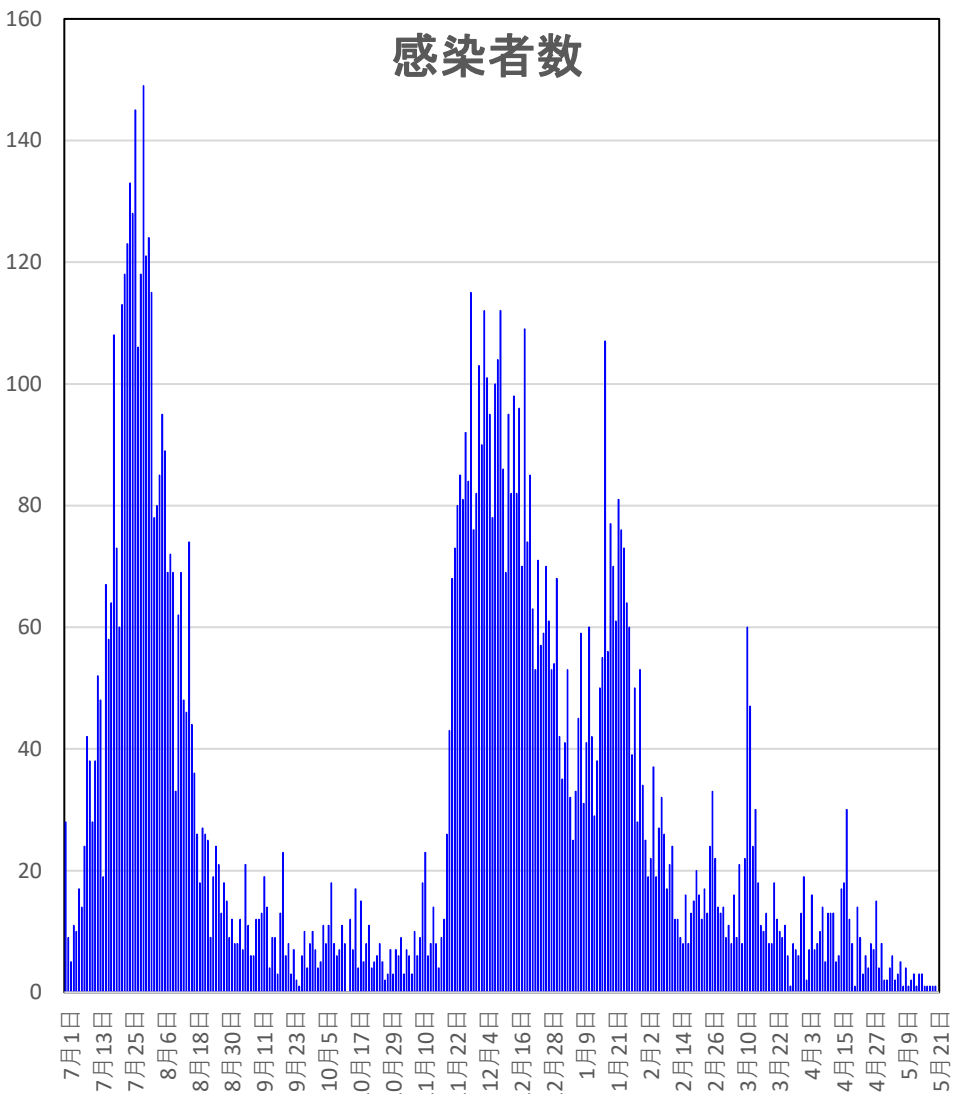

新発無症状感染者推移

無症状感染者の推移

(累計)

COVID-19 輸入患者

May 22, 2021

輸入患者確診数の推移

3月2～3日にイランから蘭州へのチャーター便帰国者311人から感染者が続々見つかる。この後、上海や深圳、などでも独・仏・西・伊・英国などからの輸入患者が・・・

COVID-19 輸入症例Top5

6月11日 6月17日 6月23日 6月29日 7月5日 7月11日 7月17日 7月23日 7月29日 8月4日 8月10日 8月16日 8月22日 8月28日 9月3日 9月9日 9月15日 9月21日 9月27日 10月3日 10月9日 10月15日 10月21日 10月27日 11月2日 11月8日 11月14日 11月20日 11月26日 12月2日 12月8日 12月14日 12月20日 12月26日 1月1日 1月7日 1月13日 1月19日 1月25日 1月31日 2月6日 2月12日 2月18日 2月24日 3月2日 3月8日 3月14日 3月20日 3月26日 4月1日 4月7日 4月13日 4月19日 4月25日 5月1日 5月7日 5月13日 5月19日

COVID-19 新疆自治区

May 22, 2021

COVID-19香港感染者推移 May 22, 2021

死者

COVID-19香港感染者推移 May 22, 2021

民主派抗議活動以後の香港

May 22, 2021

香港では国安法制定の7月1日前後と周延さんら民主派が投獄された11月24日前後に感染者死者が急増するのが特徴？