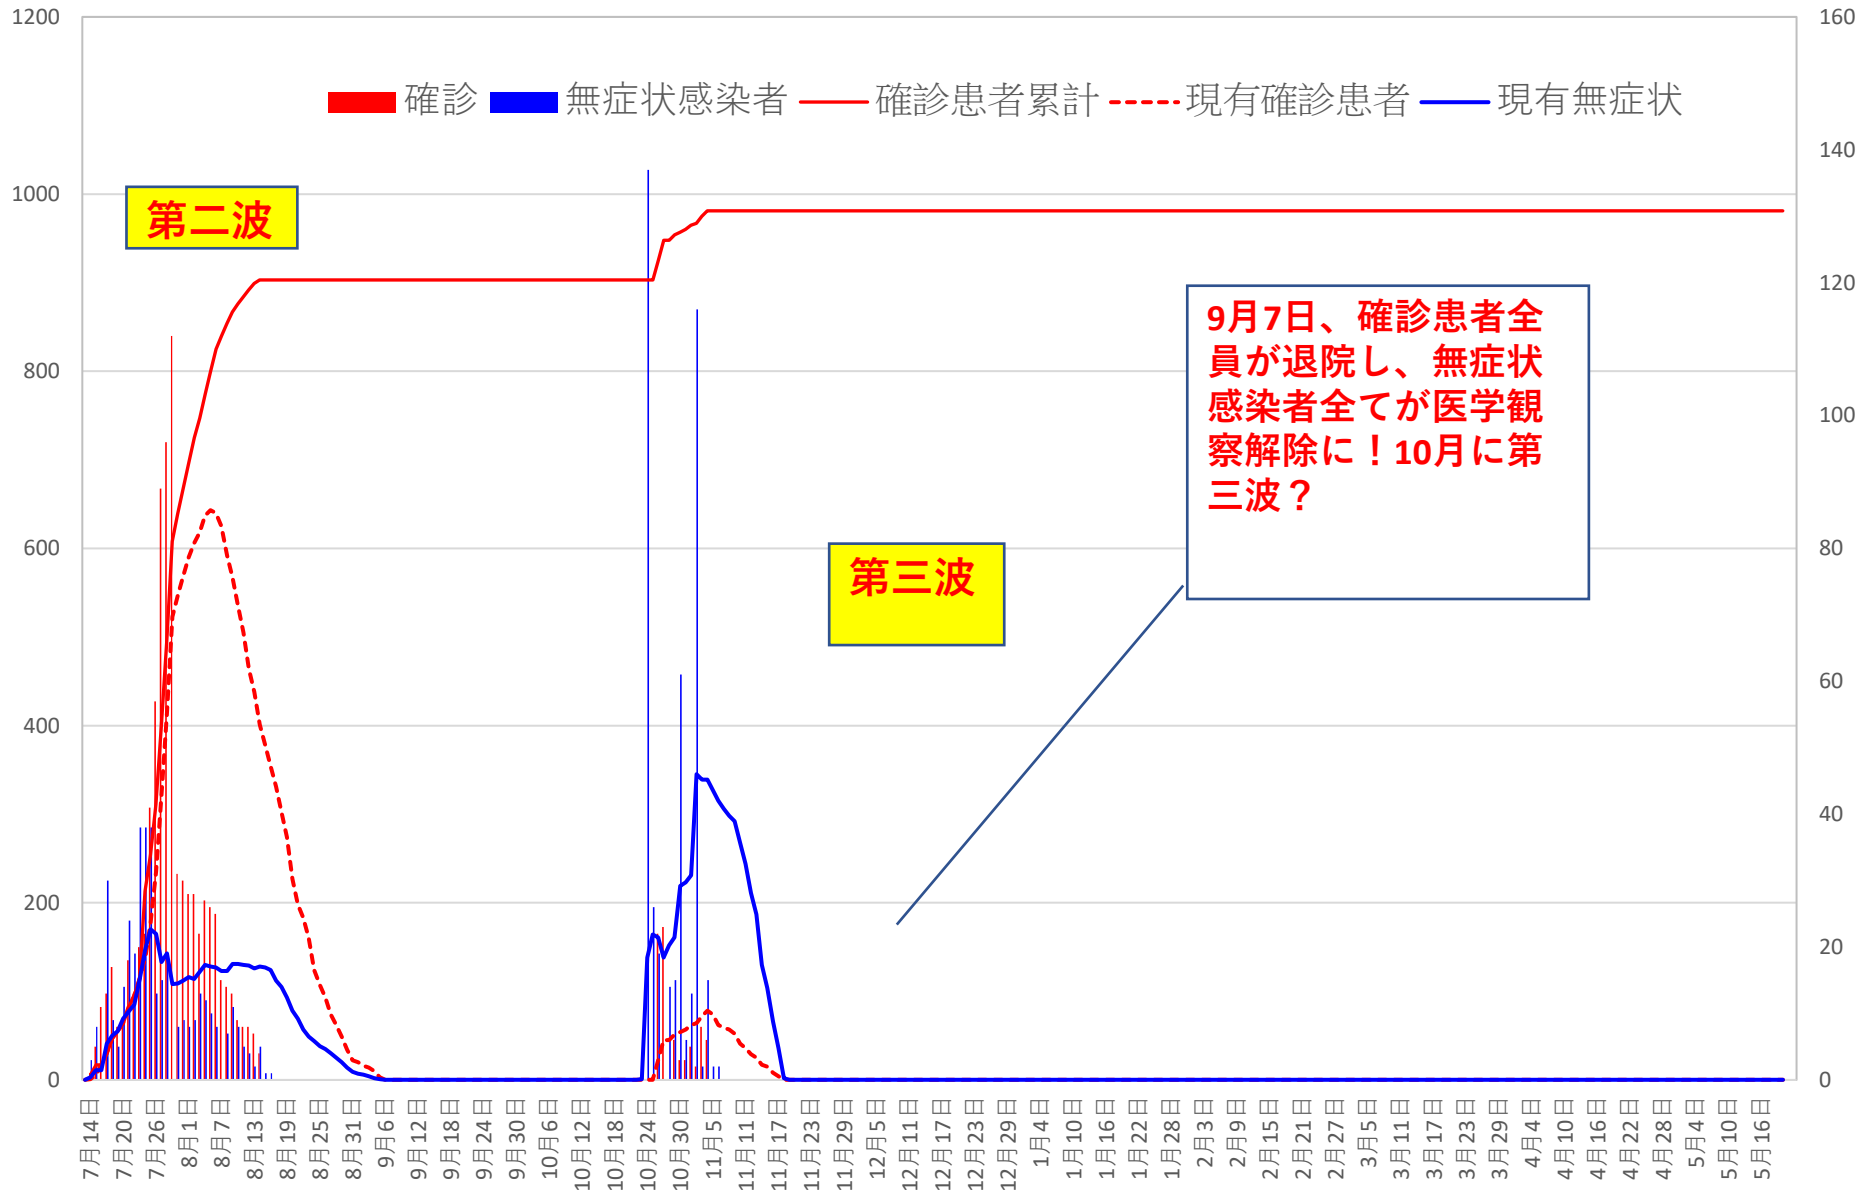

新発無症状感染者推移

無症状感染者の推移

(累計)

COVID-19 輸入患者

May 22, 2021

輸入患者確診数の推移

3月2～3日にイランから蘭州へのチャーター便帰国者311人から感染者が続々見つかる。この後、上海や深圳、などでも独・仏・西・伊・英国などからの輸入患者が・・・

COVID-19 輸入症例Top5

May 22, 2021

COVID-19 上海輸入症例

May 22, 2021

COVID-19 北京&河北省

May 22, 2021

北京市と河北省の二つの波

- 北京発生
- 河北発生
- 北京累計
- 河北累計

北京市市場のクラスターは収束
9月6日に新発地市場が全面営業再開！
北京の現地症例発生：5月21日も0例
河北省：6月14日一旦収束、
2021年1/2以後に
現地患者が出現するもまた収束。

6月11日 6月17日 6月23日 6月29日 7月5日 7月11日 7月17日 7月23日 7月29日 8月4日 8月10日 8月16日 8月22日 8月28日 9月3日 9月9日 9月15日 9月21日 9月27日 10月3日 10月9日 10月15日 10月21日 10月27日 11月2日 11月8日 11月14日 11月20日 11月26日 12月2日 12月8日 12月14日 12月20日 12月26日 1月1日 1月7日 1月13日 1月19日 1月25日 1月31日 2月6日 2月12日 2月18日 2月24日 3月2日 3月8日 3月14日 3月20日 3月26日 4月1日 4月7日 4月13日 4月19日 4月25日 5月1日 5月7日 5月13日 5月19日

COVID-19 新疆自治区

May 22, 2021

COVID-19香港感染者推移 May 22, 2021

死者

COVID-19香港感染者推移 May 22, 2021

民主派抗議活動以後の香港

May 22, 2021

香港では国安法制定の7月1日前後と周延さんら民主派が投獄された11月24日前後に感染者死者が急増するのが特徴？