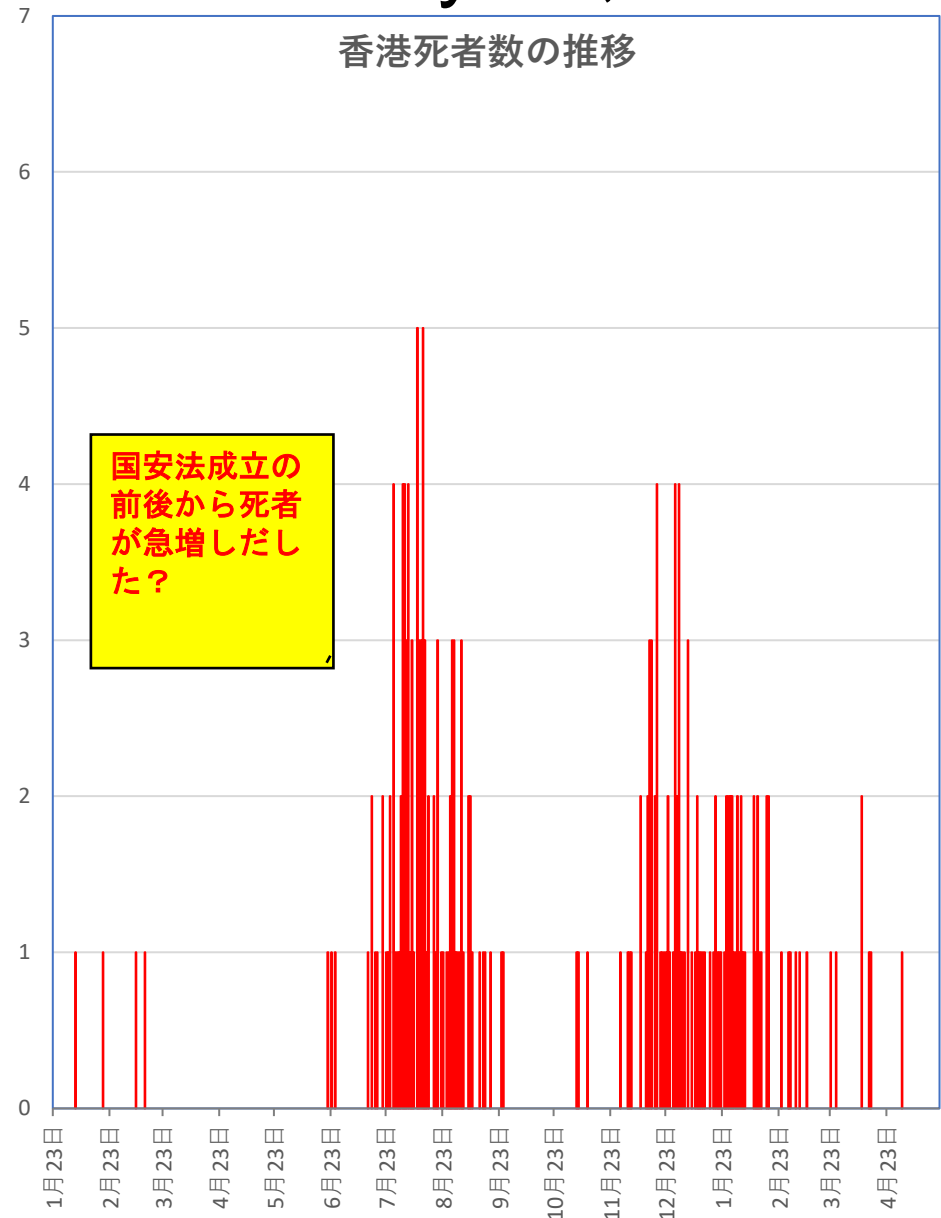

新発無症状感染者推移

無症状感染者の推移

(累計)

COVID-19 輸入患者

May 22, 2021

輸入患者確診数の推移

3月2～3日にイランから蘭州へのチャーター便帰国者311人から感染者が続々見つかる。この後、上海や深圳、などでも独・仏・西・伊・英国などからの輸入患者が・・・

COVID-19 輸入症例Top5

6月11日 6月17日 6月23日 6月29日 7月5日 7月11日 7月17日 7月23日 7月29日 8月4日 8月10日 8月16日 8月22日 8月28日 9月3日 9月9日 9月15日 9月21日 9月27日 10月3日 10月9日 10月15日 10月21日 10月27日 11月2日 11月8日 11月14日 11月20日 11月26日 12月2日 12月8日 12月14日 12月20日 12月26日 1月1日 1月7日 1月13日 1月19日 1月25日 1月31日 2月6日 2月12日 2月18日 2月24日 3月2日 3月8日 3月14日 3月20日 3月26日 4月1日 4月7日 4月13日 4月19日 4月25日 5月1日 5月7日 5月13日 5月19日

COVID-19 新疆自治区

May 22, 2021

COVID-19香港感染者推移 May 22, 2021

死者

COVID-19香港感染者推移 May 22, 2021

民主派抗議活動以後の香港

May 22, 2021

香港では国安法制定の7月1日前後と周延さんら民主派が投獄された11月24日前後に感染者死者が急増するのが特徴？

COVID-19マカオ感染者推移

May 22, 2021

COVID-19台湾感染者推移

May 22, 2021

台湾感染者推移

05月21日、
台湾では**315**人増で
感染者数**3139**人に、
退院者数**1133**人、
死者**0**人増で**15**例のまま
低水準をキープながらも
7月から増加傾向に

— 感染者数
— 治癒退院
— 死者数