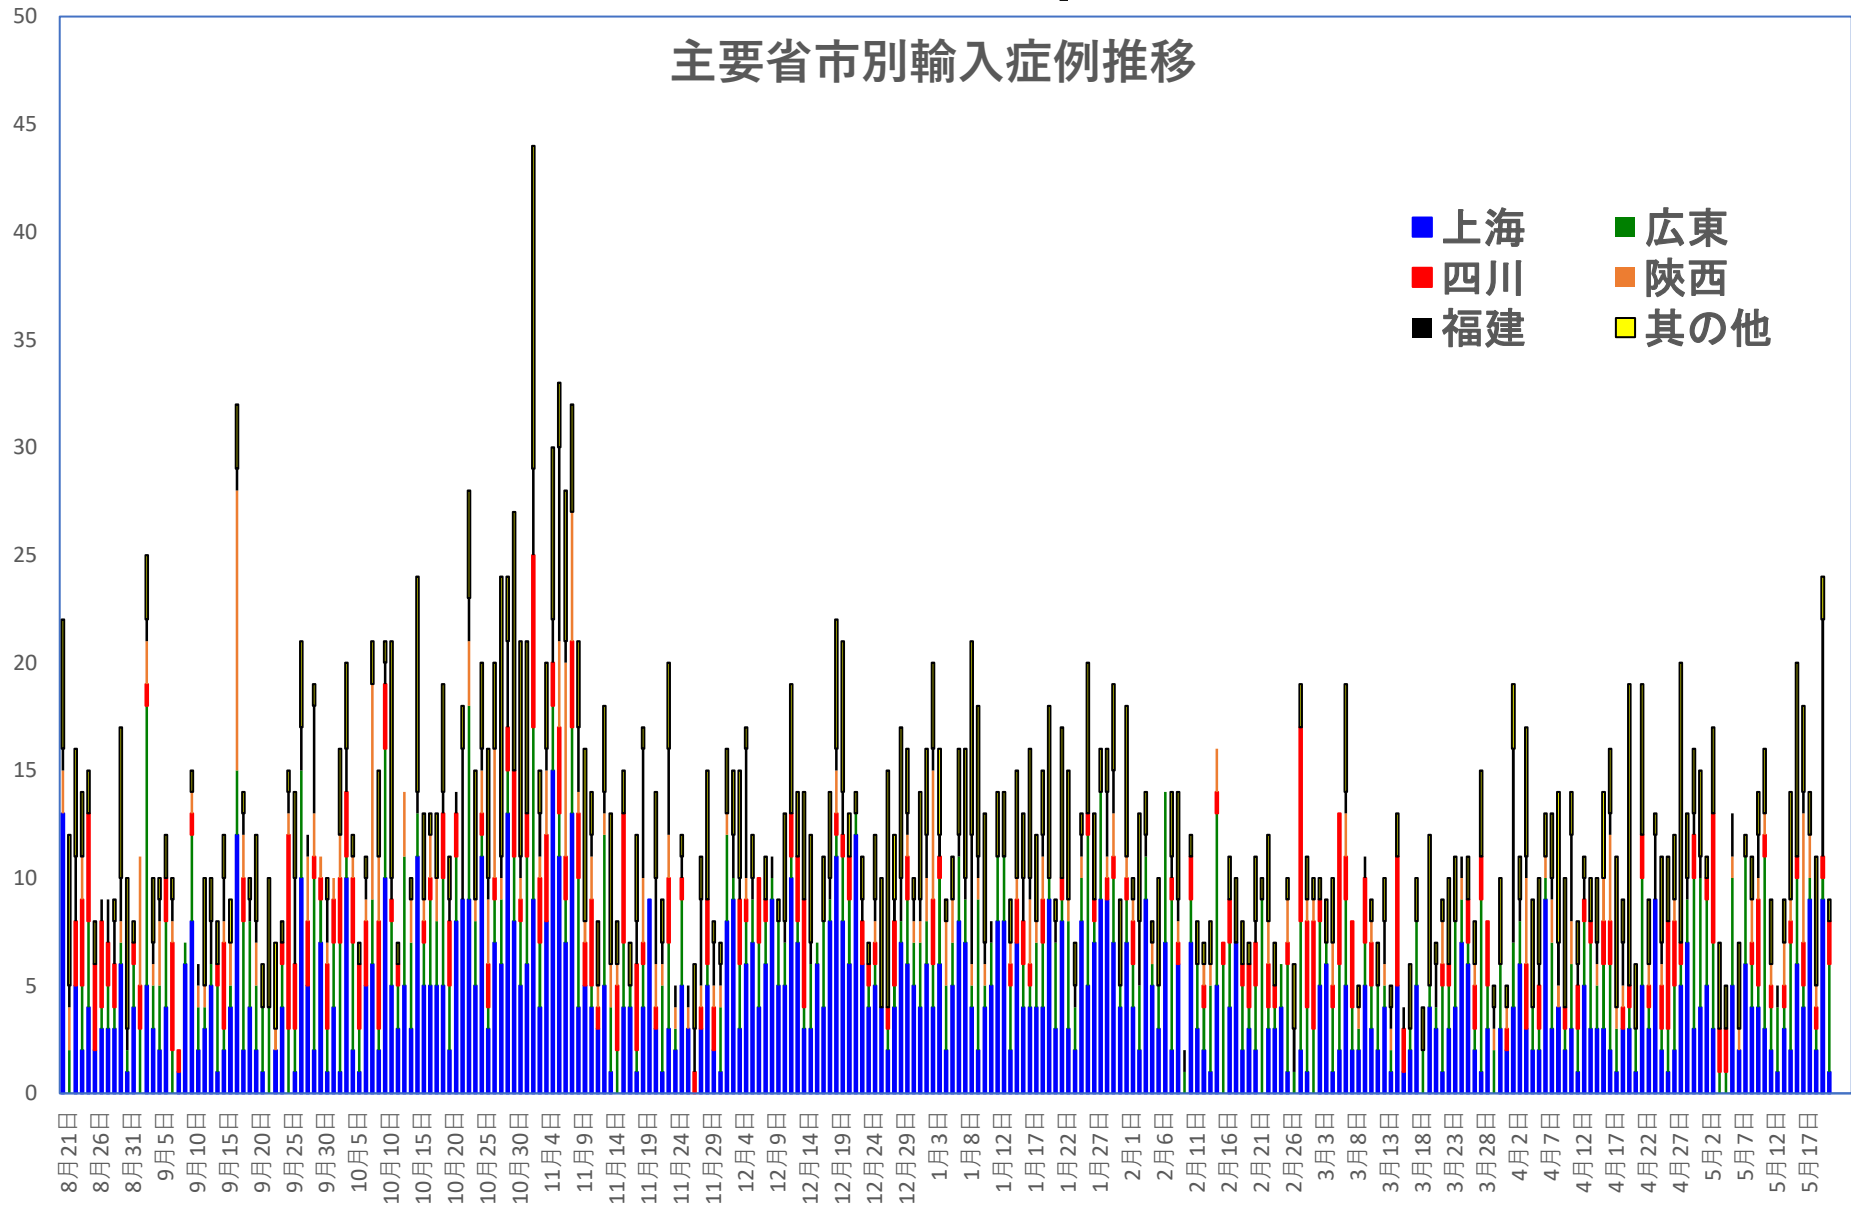

新発無症状感染者推移

無症状感染者の推移

(累計)

COVID-19 輸入患者

May 22, 2021

輸入患者確診数の推移

3月2～3日にイランから蘭州へのチャーター便帰国者311人から感染者が続々見つかる。この後、上海や深圳、などでも独・仏・西・伊・英国などからの輸入患者が・・・

COVID-19 輸入症例Top5

May 22, 2021

COVID-19 上海輸入症例

May 22, 2021

COVID-19 北京&河北省

May 22, 2021

北京市と河北省の二つの波

- 北京発生
- 河北発生
- 北京累計
- 河北累計

北京市市場のクラスターは収束
9月6日に新発地市場が全面営業再開！
北京の現地症例発生：5月21日も0例
河北省：6月14日一旦収束、
2021年1/2以後に
現地患者が出現するもまた収束。

6月11日 6月17日 6月23日 6月29日 7月5日 7月11日 7月17日 7月23日 7月29日 8月4日 8月10日 8月16日 8月22日 8月28日 9月3日 9月9日 9月15日 9月21日 9月27日 10月3日 10月9日 10月15日 10月21日 10月27日 11月2日 11月8日 11月14日 11月20日 11月26日 12月2日 12月8日 12月14日 12月20日 12月26日 1月1日 1月7日 1月13日 1月19日 1月25日 1月31日 2月6日 2月12日 2月18日 2月24日 3月2日 3月8日 3月14日 3月20日 3月26日 4月1日 4月7日 4月13日 4月19日 4月25日 5月1日 5月7日 5月13日 5月19日

COVID-19 新疆自治区

May 22, 2021

COVID-19香港感染者推移 May 22, 2021

死者

COVID-19香港感染者推移 May 22, 2021

民主派抗議活動以後の香港

May 22, 2021

香港では国安法制定の7月1日前後と周延さんら民主派が投獄された11月24日前後に感染者死者が急増するのが特徴？