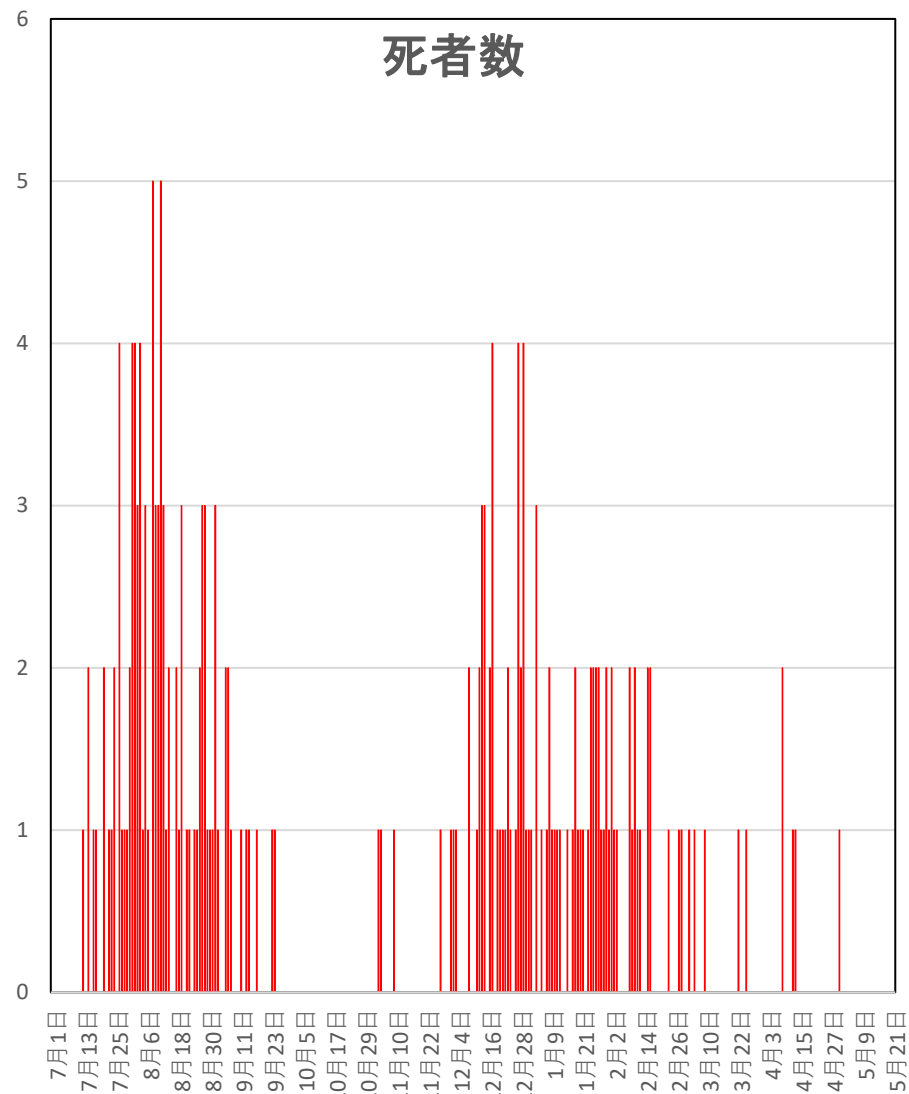

新発無症状感染者推移

無症状感染者の推移

(累計)

COVID-19 輸入患者

May 22, 2021

輸入患者確診数の推移

3月2～3日にイランから蘭州へのチャーター便帰国者311人から感染者が続々見つかる。この後、上海や深圳、などでも独・仏・西・伊・英国などからの輸入患者が・・・

COVID-19 輸入症例Top5

6月11日 6月17日 6月23日 6月29日 7月5日 7月11日 7月17日 7月23日 7月29日 8月4日 8月10日 8月16日 8月22日 8月28日 9月3日 9月9日 9月15日 9月21日 9月27日 10月3日 10月9日 10月15日 10月21日 10月27日 11月2日 11月8日 11月14日 11月20日 11月26日 12月2日 12月8日 12月14日 12月20日 12月26日 1月1日 1月7日 1月13日 1月19日 1月25日 1月31日 2月6日 2月12日 2月18日 2月24日 3月2日 3月8日 3月14日 3月20日 3月26日 4月1日 4月7日 4月13日 4月19日 4月25日 5月1日 5月7日 5月13日 5月19日

COVID-19 新疆自治区

May 22, 2021

COVID-19香港感染者推移 May 22, 2021

死者

COVID-19香港感染者推移 May 22, 2021

民主派抗議活動以後の香港

May 22, 2021

香港では国安法制定の7月1日前後と周延さんら民主派が投獄された11月24日前後に感染者死者が急増するのが特徴？

COVID-19マカオ感染者推移

May 22, 2021

COVID-19台湾感染者推移

May 22, 2021

台湾感染者推移

05月21日、
台湾では**315**人増で
感染者数**3139**人に、
退院者数**1133**人、
死者**0**人増で**15**例のまま
低水準をキープながらも
7月から増加傾向に

— 感染者数
— 治癒退院
— 死者数