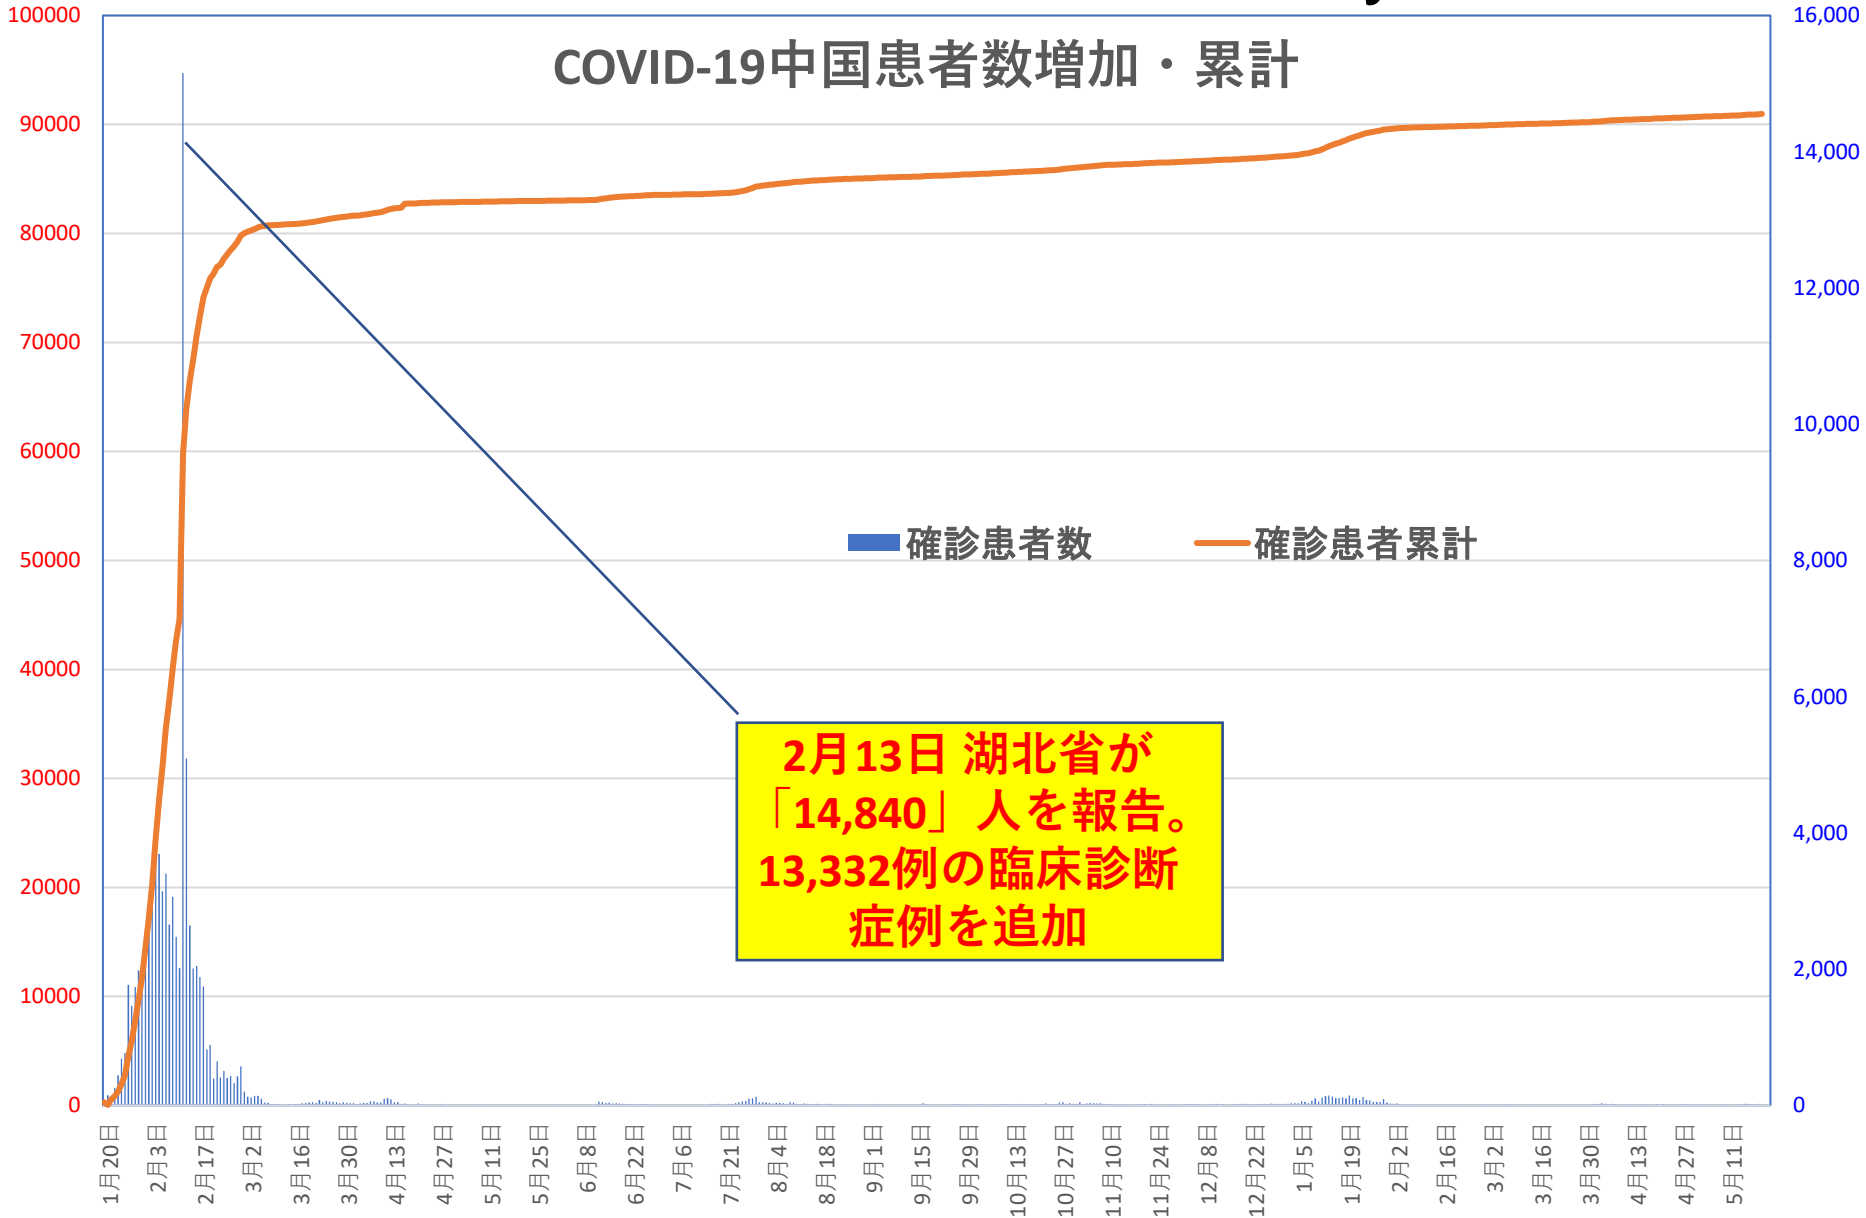

COVID-19 中国発症・死者数

May 22, 2021

COVID-19 中国発症者数

May 22, 2021

COVID-19 中国死者数

May 22, 2021

COVID-19 無症状感染者

May 22, 2021

新発無症状感染者推移

無症状感染者の推移

(累計)

COVID-19 輸入患者

May 22, 2021

輸入患者確診数の推移

3月2～3日にイランから蘭州へのチャーター便帰国者311人から感染者が続々見つかる。この後、上海や深圳、などでも独・仏・西・伊・英国などからの輸入患者が・・・

COVID-19 輸入症例Top5

May 22, 2021

COVID-19 上海輸入症例

May 22, 2021

COVID-19 北京&河北省

May 22, 2021

北京市と河北省の二つの波

- 北京発生
- 河北発生
- 北京累計
- 河北累計

北京市市場のクラスターは収束
9月6日に新発地市場が全面営業再開！
北京の現地症例発生：5月21日も0例
河北省：6月14日一旦収束、
2021年1/2以後に
現地患者が出現するもまた収束。