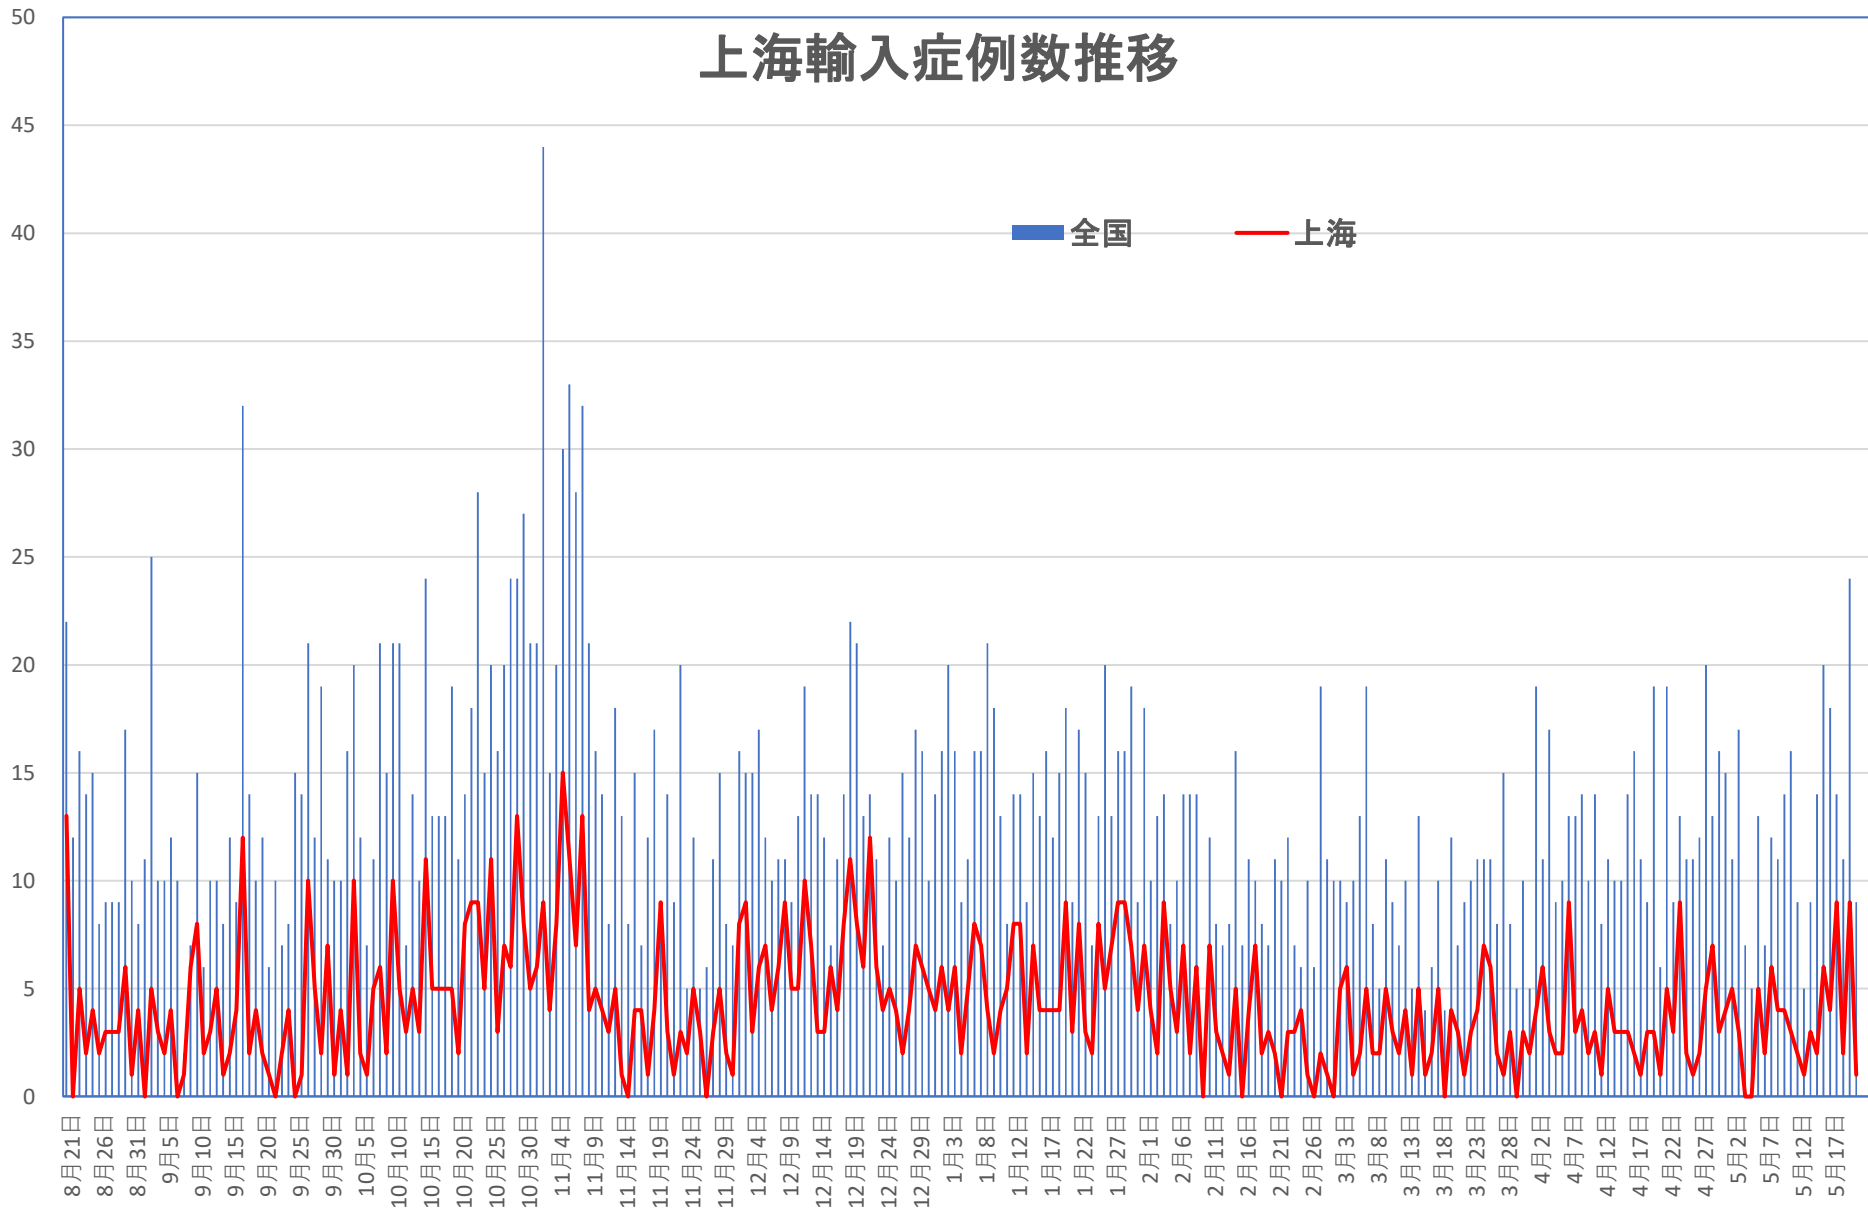

新発無症状感染者推移

無症状感染者の推移

(累計)

COVID-19 輸入患者

May 22, 2021

輸入患者確診数の推移

3月2～3日にイランから蘭州へのチャーター便帰国者311人から感染者が続々見つかる。この後、上海や深圳、などでも独・仏・西・伊・英国などからの輸入患者が・・・

COVID-19 輸入症例Top5

May 22, 2021

COVID-19 上海輸入症例

May 22, 2021

COVID-19 北京&河北省

May 22, 2021

北京市と河北省の二つの波

- 北京発生
- 河北発生
- 北京累計
- 河北累計

北京市市場のクラスターは収束
9月6日に新発地市場が全面営業再開！
北京の現地症例発生：5月21日も0例
河北省：6月14日一旦収束、
2021年1/2以後に
現地患者が出現するもまた収束。

6月11日 6月17日 6月23日 6月29日 7月5日 7月11日 7月17日 7月23日 7月29日 8月4日 8月10日 8月16日 8月22日 8月28日 9月3日 9月9日 9月15日 9月21日 9月27日 10月3日 10月9日 10月15日 10月21日 10月27日 11月2日 11月8日 11月14日 11月20日 11月26日 12月2日 12月8日 12月14日 12月20日 12月26日 1月1日 1月7日 1月13日 1月19日 1月25日 1月31日 2月6日 2月12日 2月18日 2月24日 3月2日 3月8日 3月14日 3月20日 3月26日 4月1日 4月7日 4月13日 4月19日 4月25日 5月1日 5月7日 5月13日 5月19日

COVID-19 新疆自治区

May 22, 2021

COVID-19香港感染者推移 May 22, 2021

死者

COVID-19香港感染者推移 May 22, 2021

民主派抗議活動以後の香港

May 22, 2021

香港では国安法制定の7月1日前後と周延さんら民主派が投獄された11月24日前後に感染者死者が急増するのが特徴？