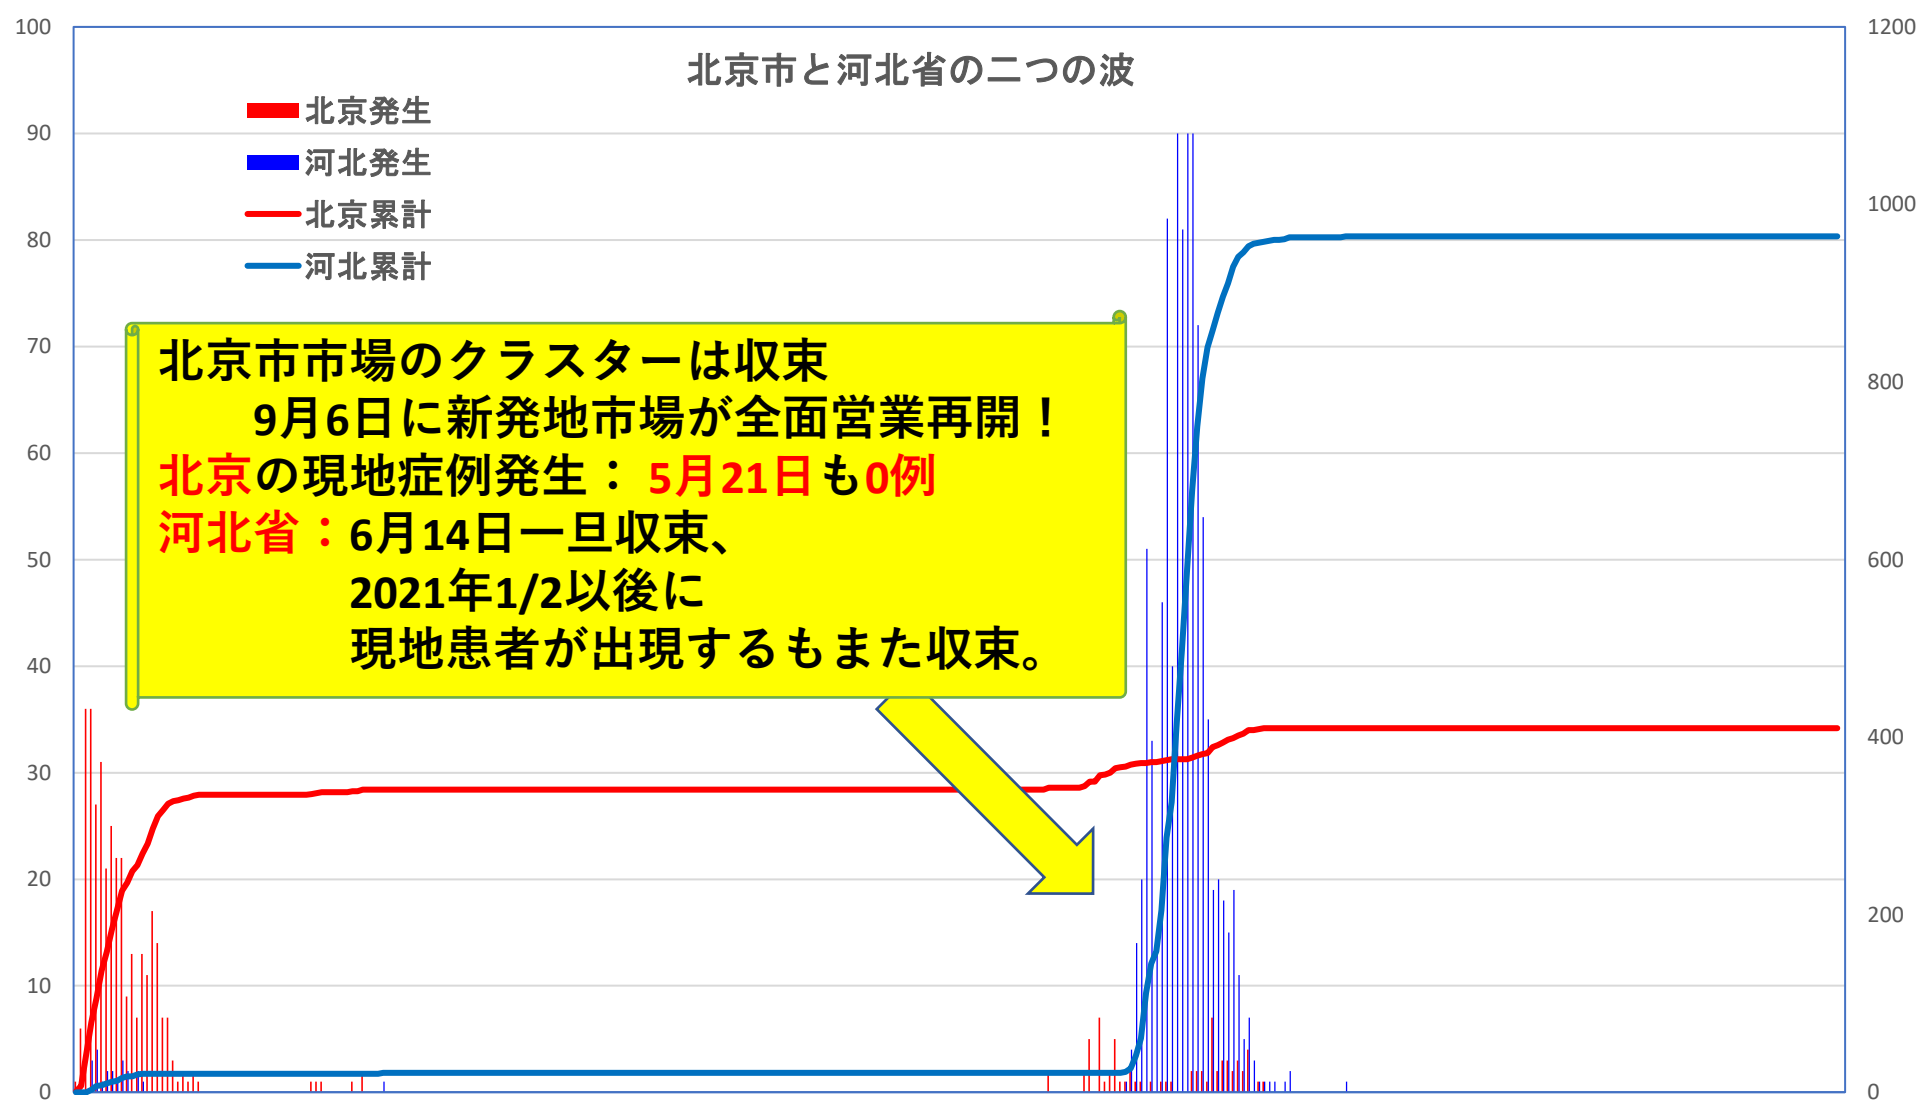

新発無症状感染者推移

無症状感染者の推移

(累計)

COVID-19 輸入患者

May 22, 2021

輸入患者確診数の推移

3月2～3日にイランから蘭州へのチャーター便帰国者311人から感染者が続々見つかる。この後、上海や深圳、などでも独・仏・西・伊・英国などからの輸入患者が・・・

COVID-19 輸入症例Top5

May 22, 2021

COVID-19 上海輸入症例

May 22, 2021

COVID-19 北京&河北省

May 22, 2021

北京市と河北省の二つの波

- 北京発生
- 河北発生
- 北京累計
- 河北累計

北京市市場のクラスターは収束
9月6日に新発地市場が全面営業再開！
北京の現地症例発生：5月21日も0例
河北省：6月14日一旦収束、
2021年1/2以後に
現地患者が出現するもまた収束。

6月11日 6月17日 6月23日 6月29日 7月5日 7月11日 7月17日 7月23日 7月29日 8月4日 8月10日 8月16日 8月22日 8月28日 9月3日 9月9日 9月15日 9月21日 9月27日 10月3日 10月9日 10月15日 10月21日 10月27日 11月2日 11月8日 11月14日 11月20日 11月26日 12月2日 12月8日 12月14日 12月20日 12月26日 1月1日 1月7日 1月13日 1月19日 1月25日 1月31日 2月6日 2月12日 2月18日 2月24日 3月2日 3月8日 3月14日 3月20日 3月26日 4月1日 4月7日 4月13日 4月19日 4月25日 5月1日 5月7日 5月13日 5月19日