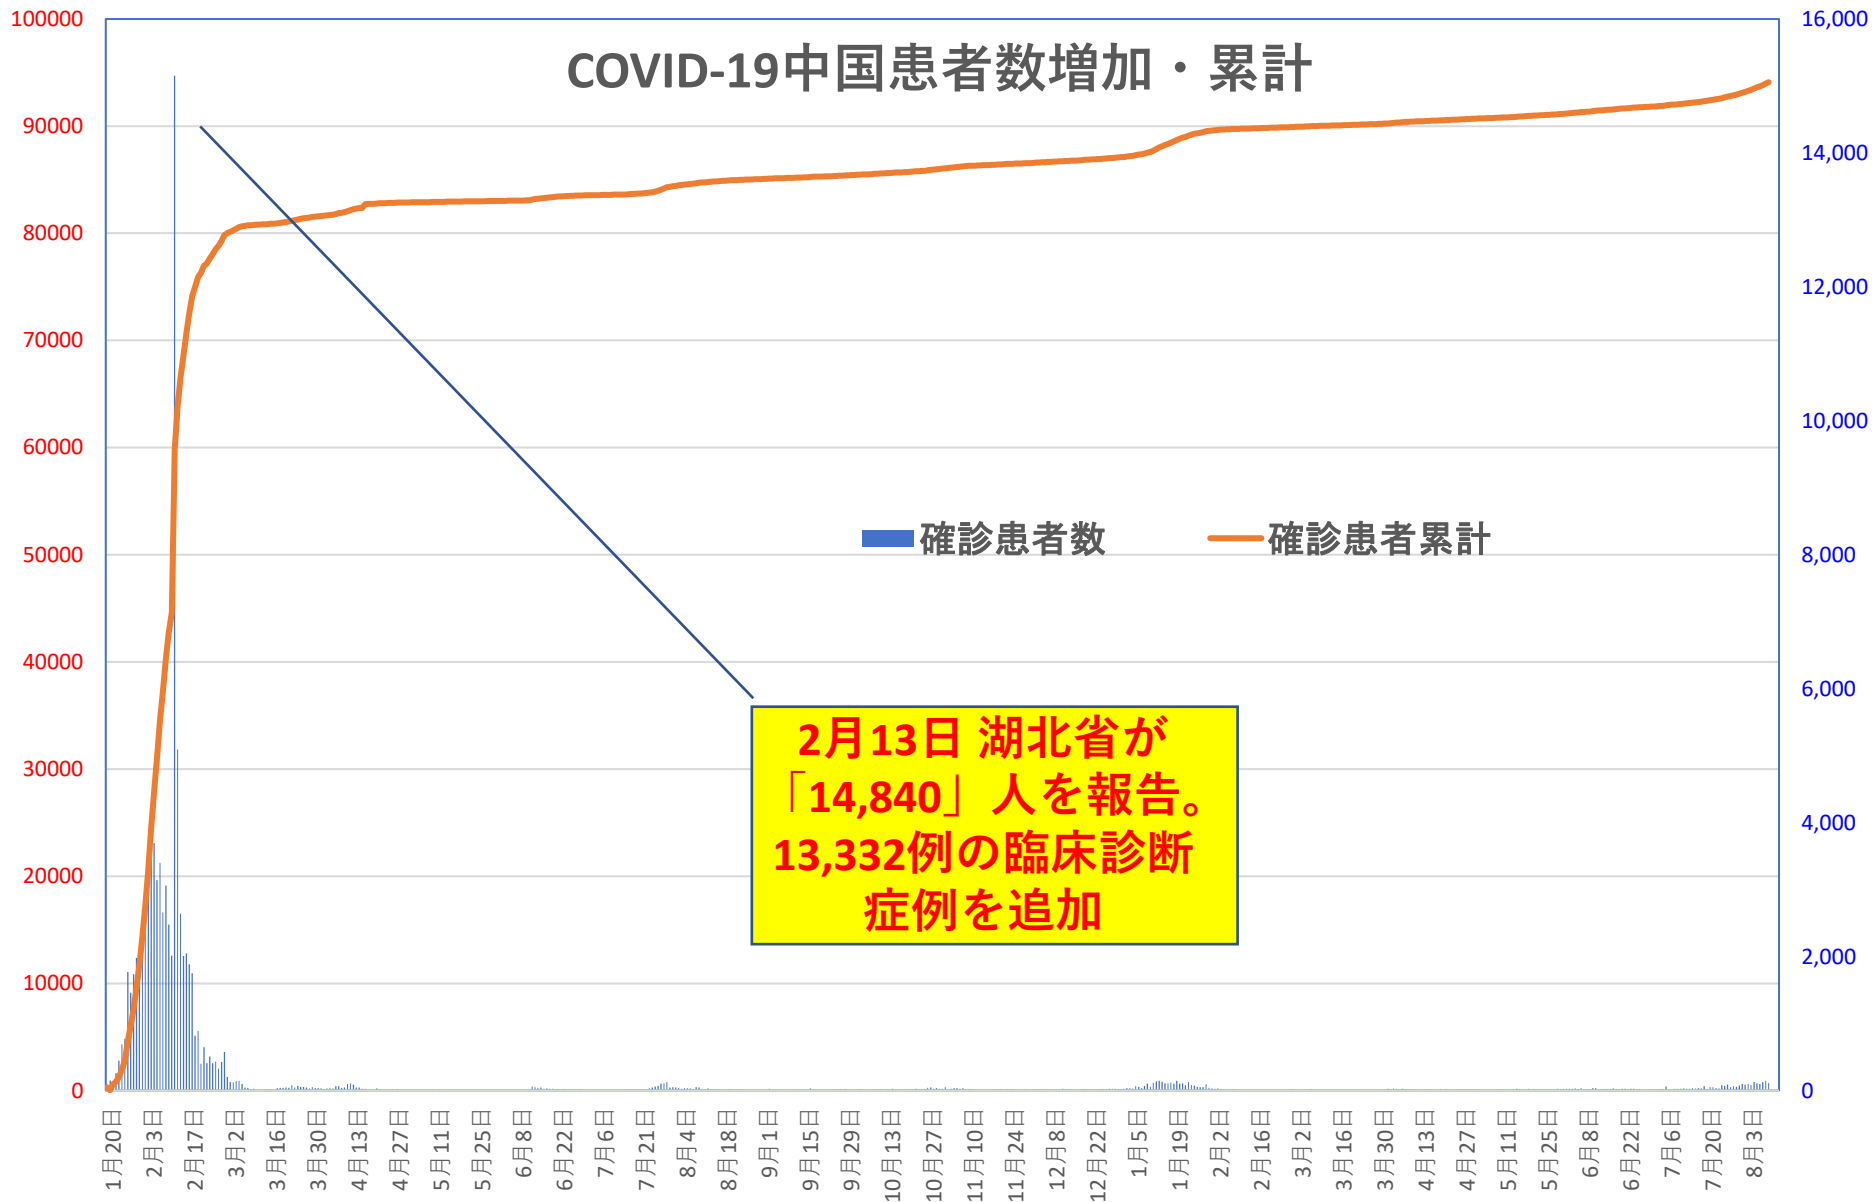

# COVID-19 中国発症・死者数

Aug. 11, 2021

# COVID-19 中国発症者数

Aug. 11, 2021

## 輸入患者確診数の推移

3月2～3日にイランから蘭州へのチャーター便帰国者311人から感染者が続々見つかる。この後、上海や深圳、などでも独・仏・西・伊・英国などからの輸入患者が・・・