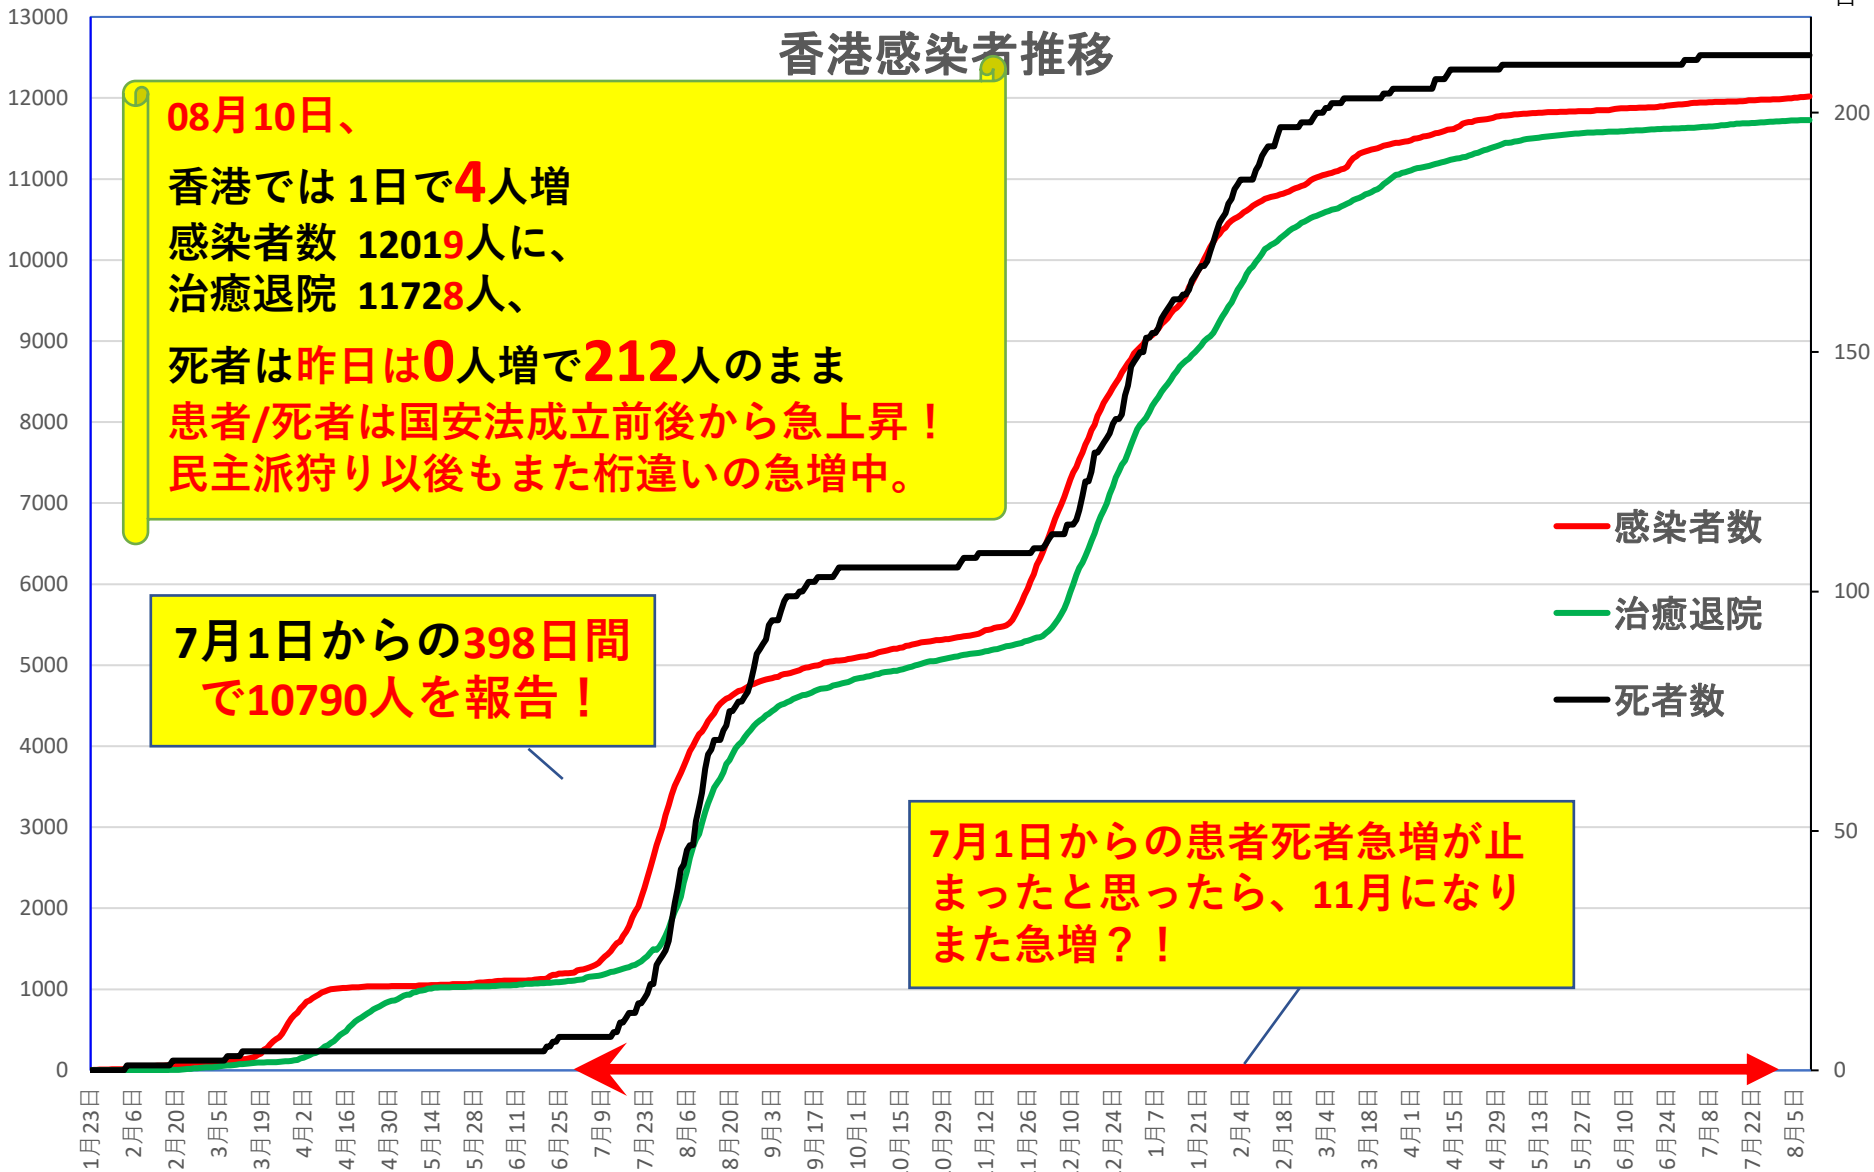

## 輸入患者確診数の推移

3月2～3日にイランから蘭州へのチャーター便帰国者311人から感染者が続々見つかる。この後、上海や深圳、などでも独・仏・西・伊・英国などからの輸入患者が・・・

# COVID-19 北京&河北省

Aug. 11, 2021

北京市と河北省の二つの波

北京市市場のクラスターは収束  
9月6日に新発地市場が  
全面営業再開！  
北京の現地症例発生：  
8月10日は1例  
河北省：6月14日一旦収束、  
2021年1/2以後に  
現地患者が出現するもまた収束。

北京発生  
河北発生  
北京累計  
河北累計

6月11日 6月18日 6月25日 7月2日 7月9日 7月16日 7月23日 7月30日 8月6日 8月13日 8月20日 8月27日 9月3日 9月10日 9月17日 9月24日 10月1日 10月8日 10月15日 10月22日 10月29日 11月5日 11月12日 11月19日 11月26日 12月3日 12月10日 12月17日 12月24日 12月31日 1月7日 1月14日 1月21日 1月28日 2月4日 2月11日 2月18日 2月25日 3月4日 3月11日 3月18日 3月25日 4月1日 4月8日 4月15日 4月22日 4月29日 5月6日 5月13日 5月20日 5月27日 6月3日 6月10日 6月17日 6月24日 7月1日

# COVID-19 新疆自治区

Aug. 11, 2021

# COVID-19香港感染者推移 Aug. 11, 2021

死者

香港感染者推移