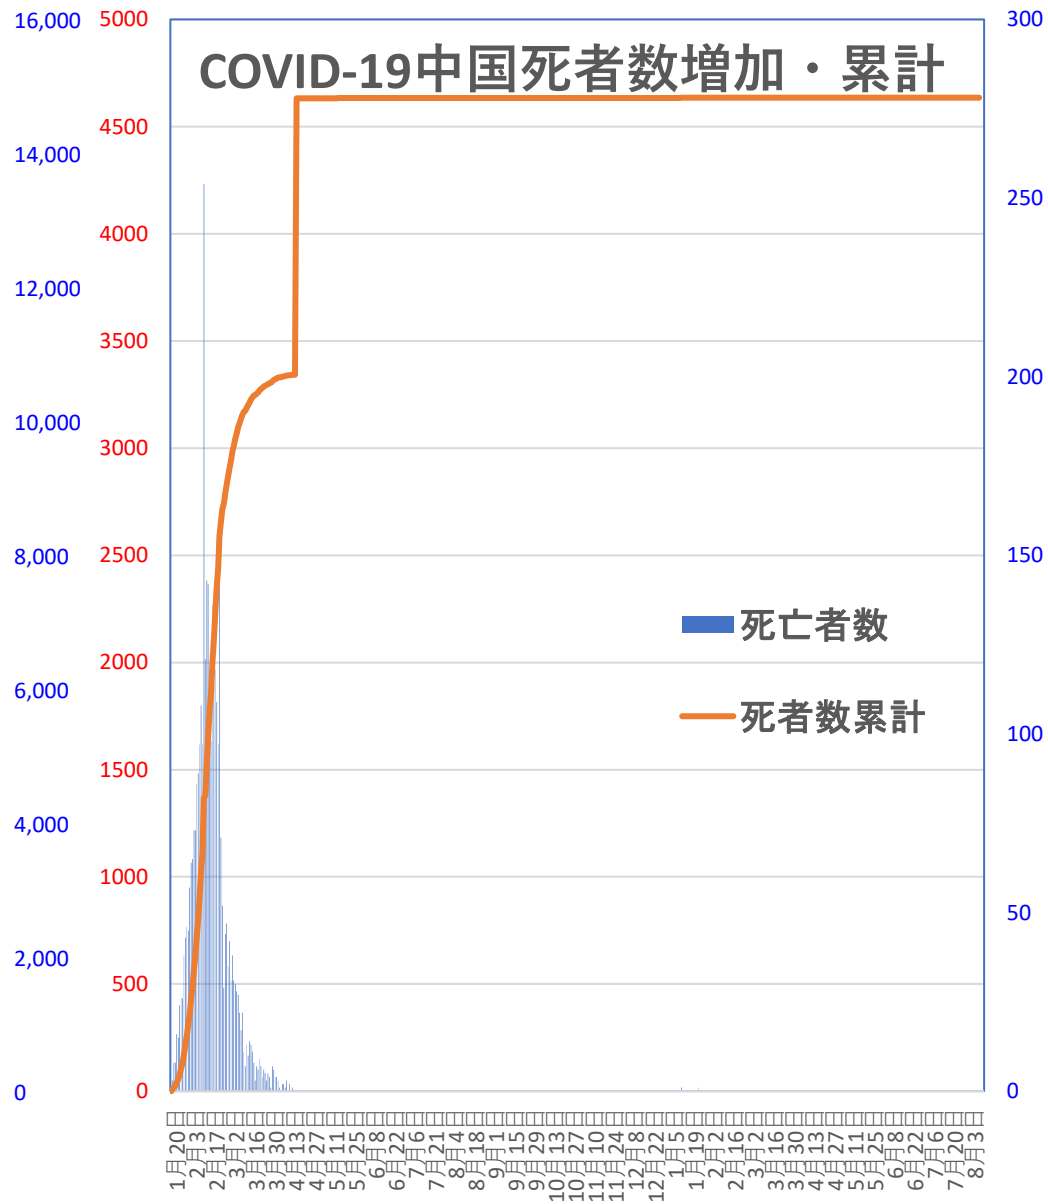

# COVID-19 中国発症・死者数

Aug. 11, 2021

# COVID-19 中国発症者数

Aug. 11, 2021

## 輸入患者確診数の推移

3月2～3日にイランから蘭州へのチャーター便帰国者311人から感染者が続々見つかる。この後、上海や深圳、などでも独・仏・西・伊・英国などからの輸入患者が・・・