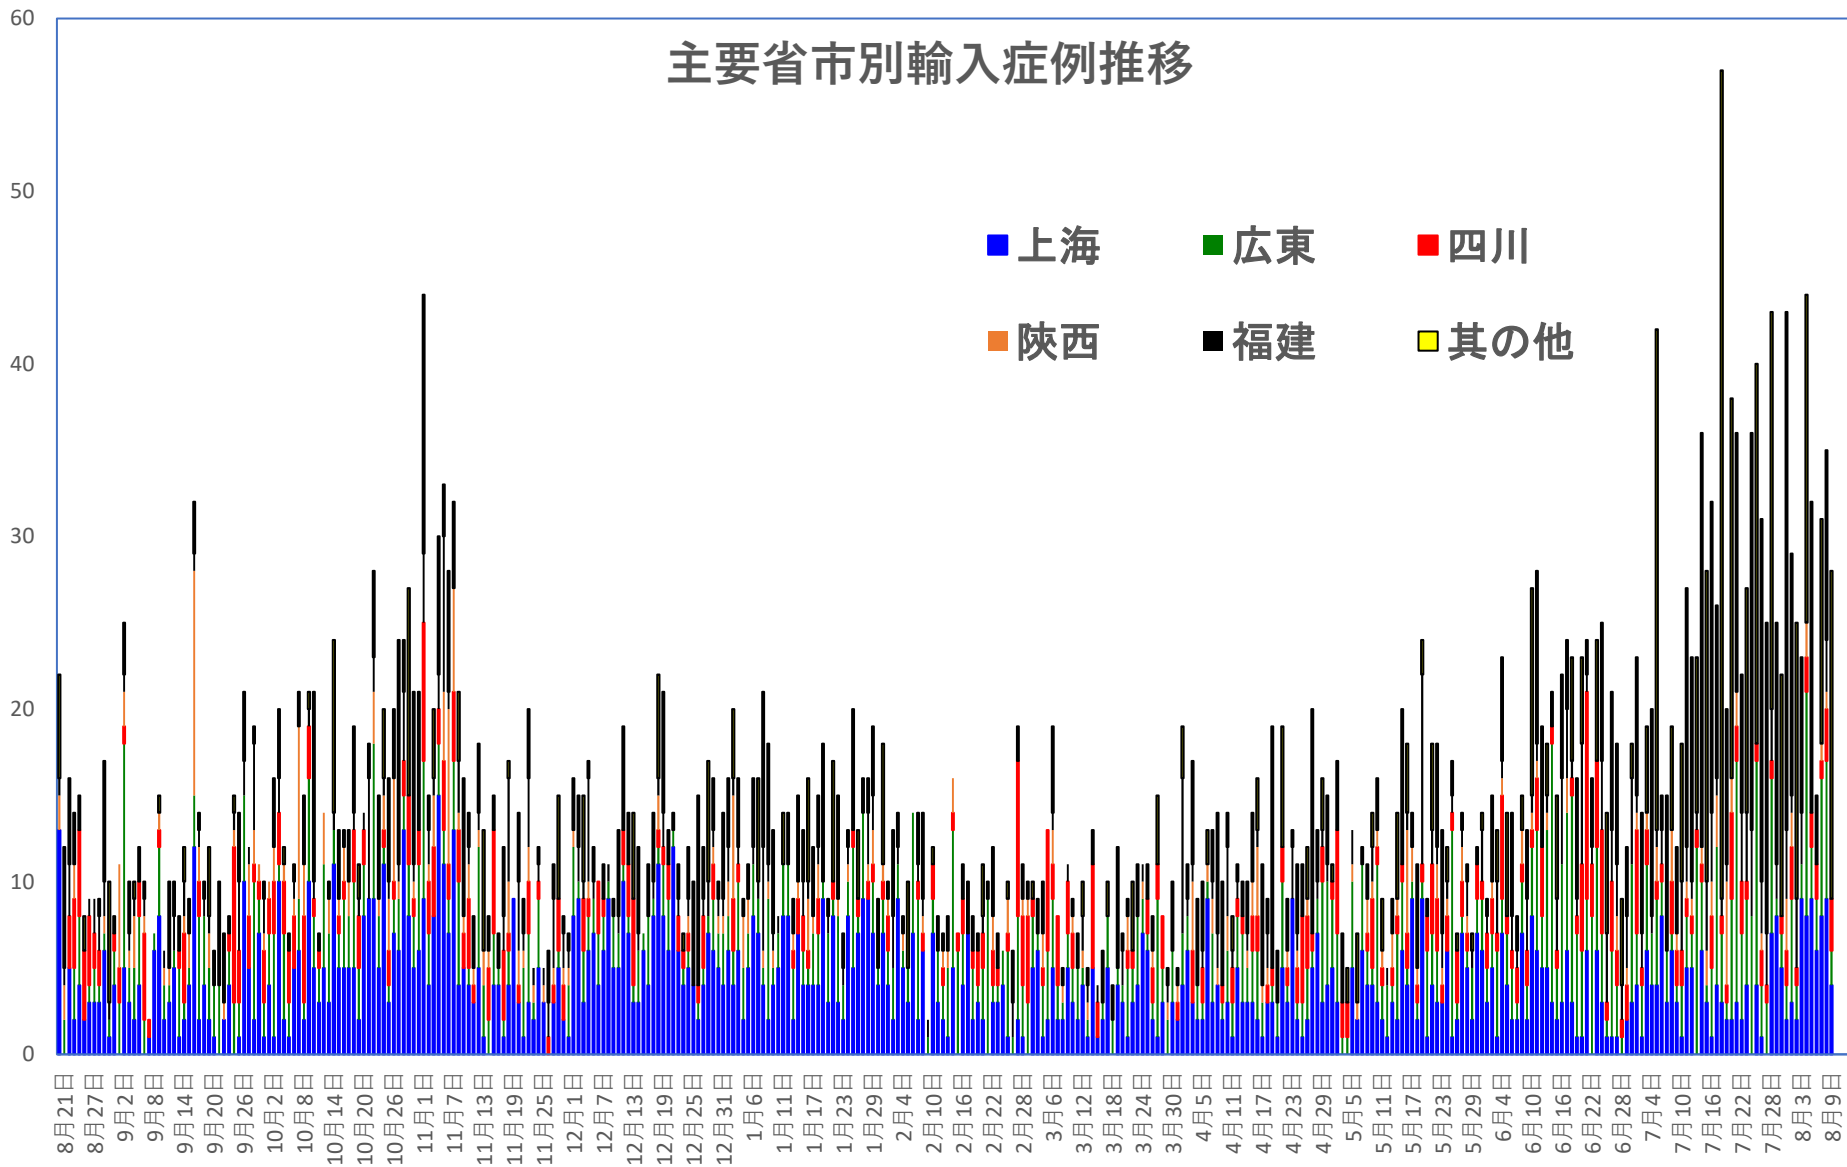

COVID-19 輸入症例Top5 Aug. 11, 2021