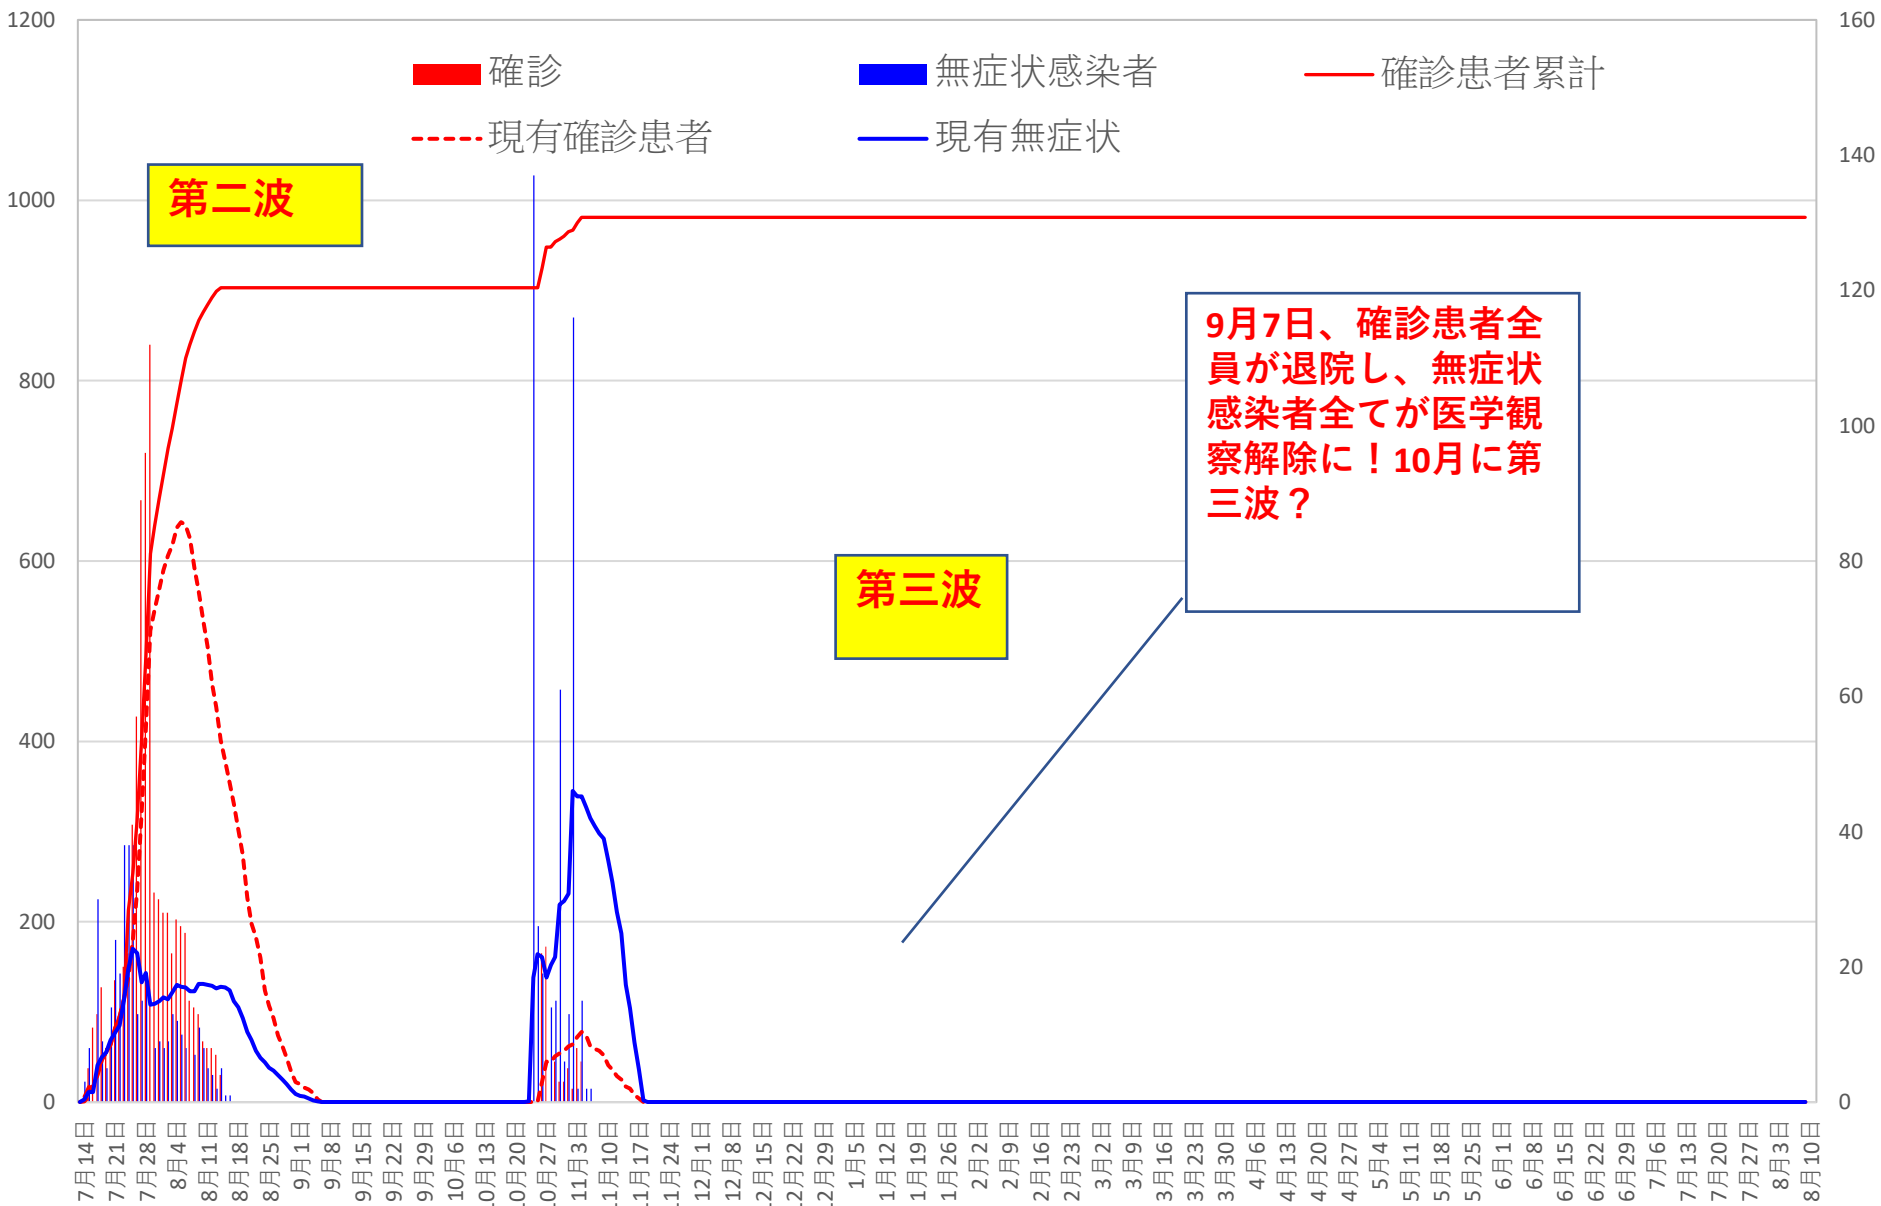

COVID-19 新疆自治区

Aug. 11, 2021