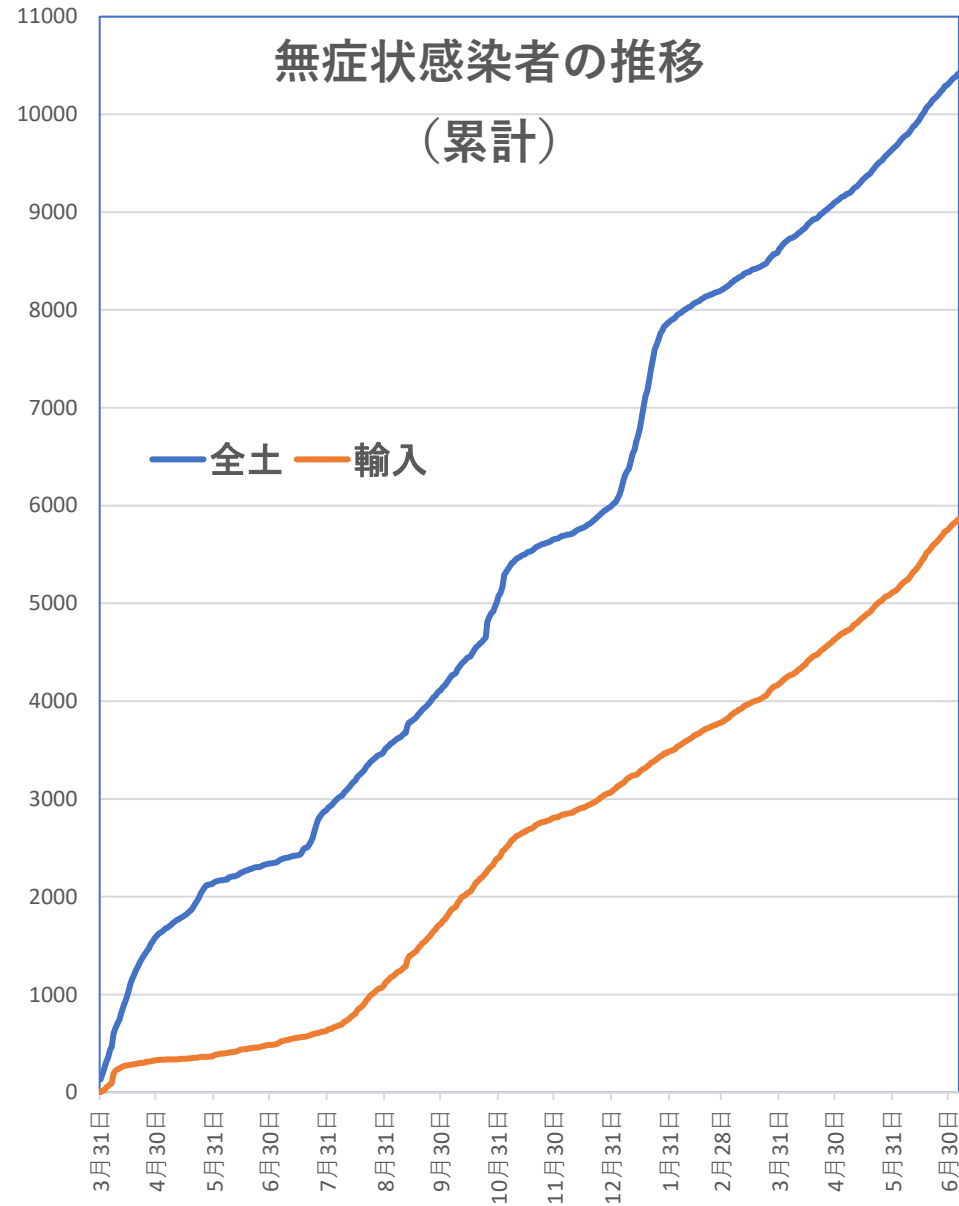

COVID-19 無症状感染者

Aug. 11, 2021