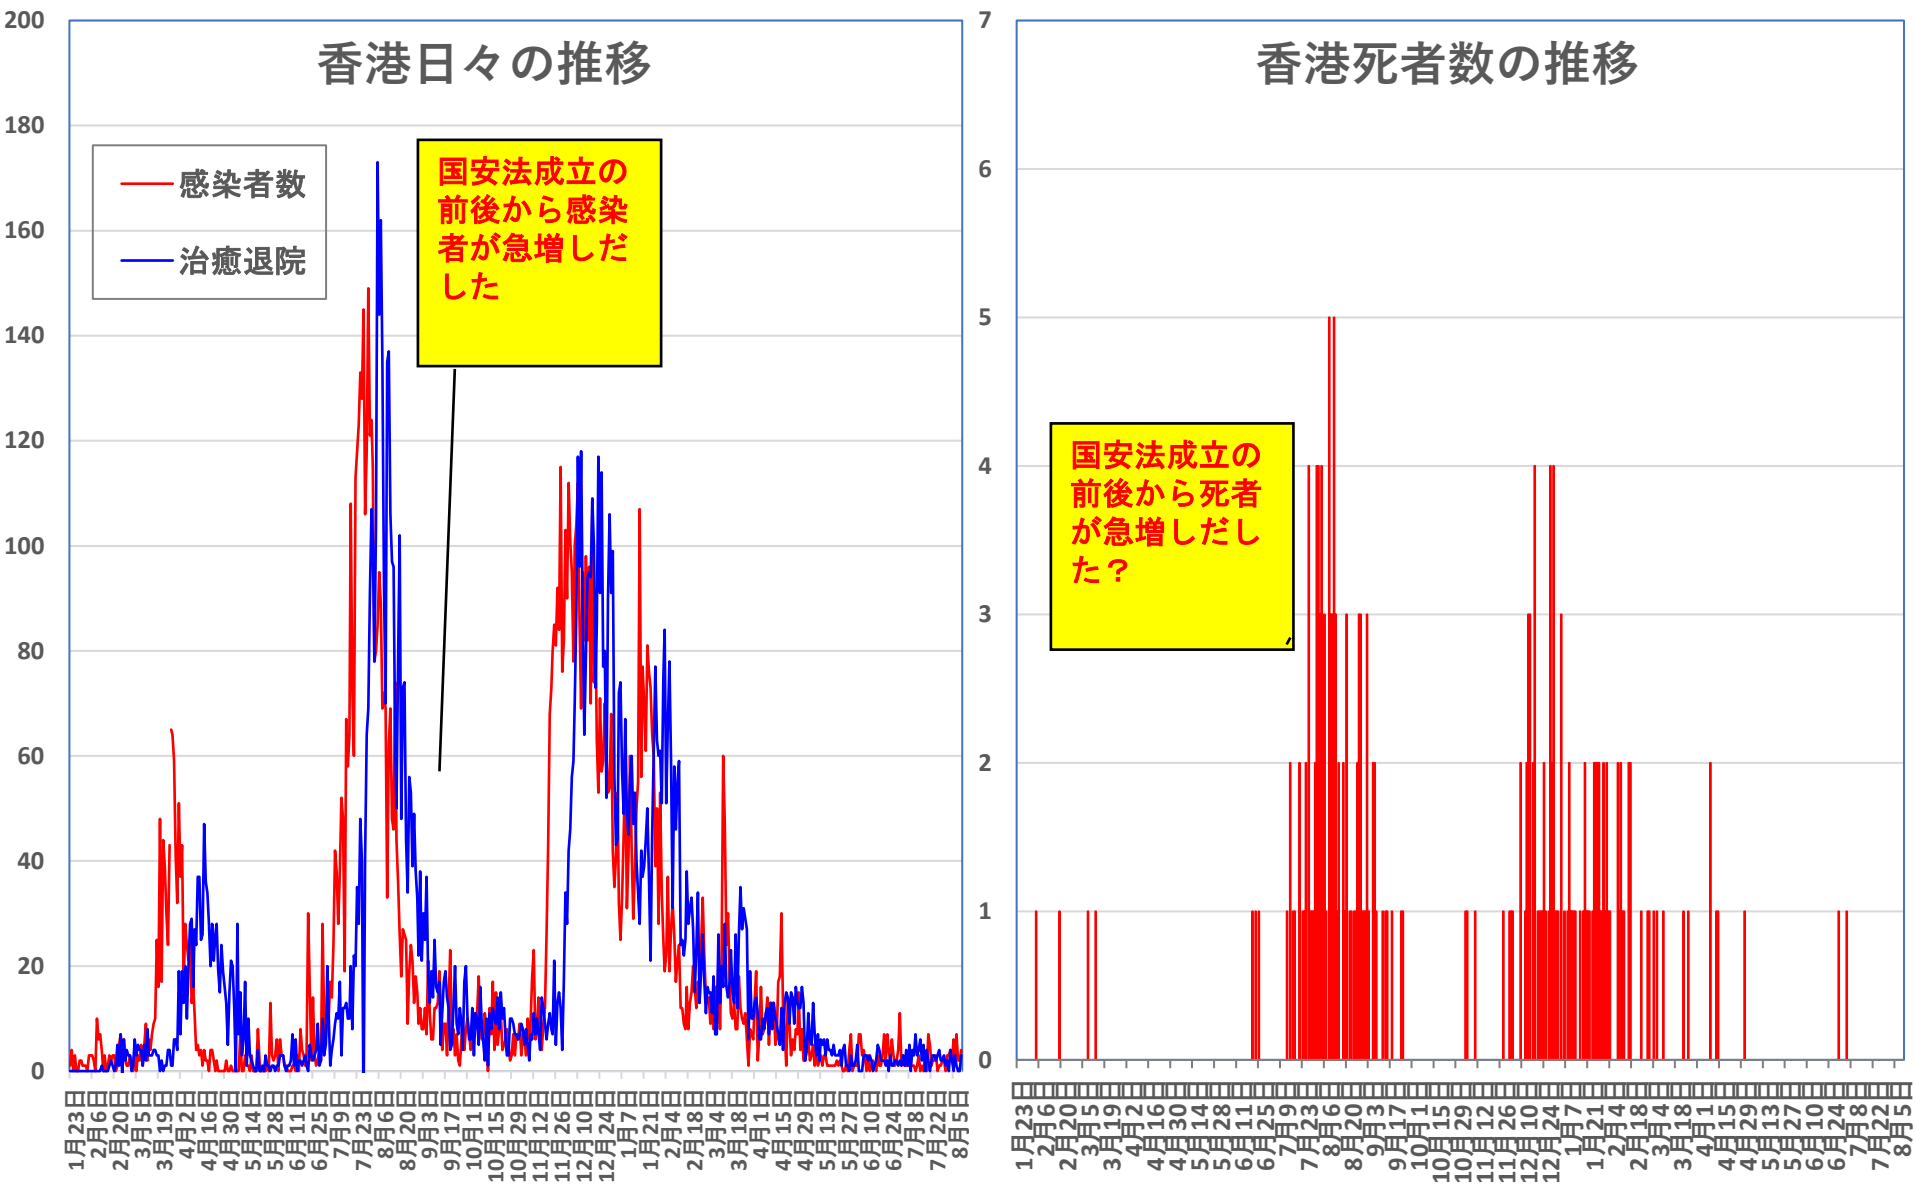

COVID-19香港感染者推移 Aug. 11, 2021