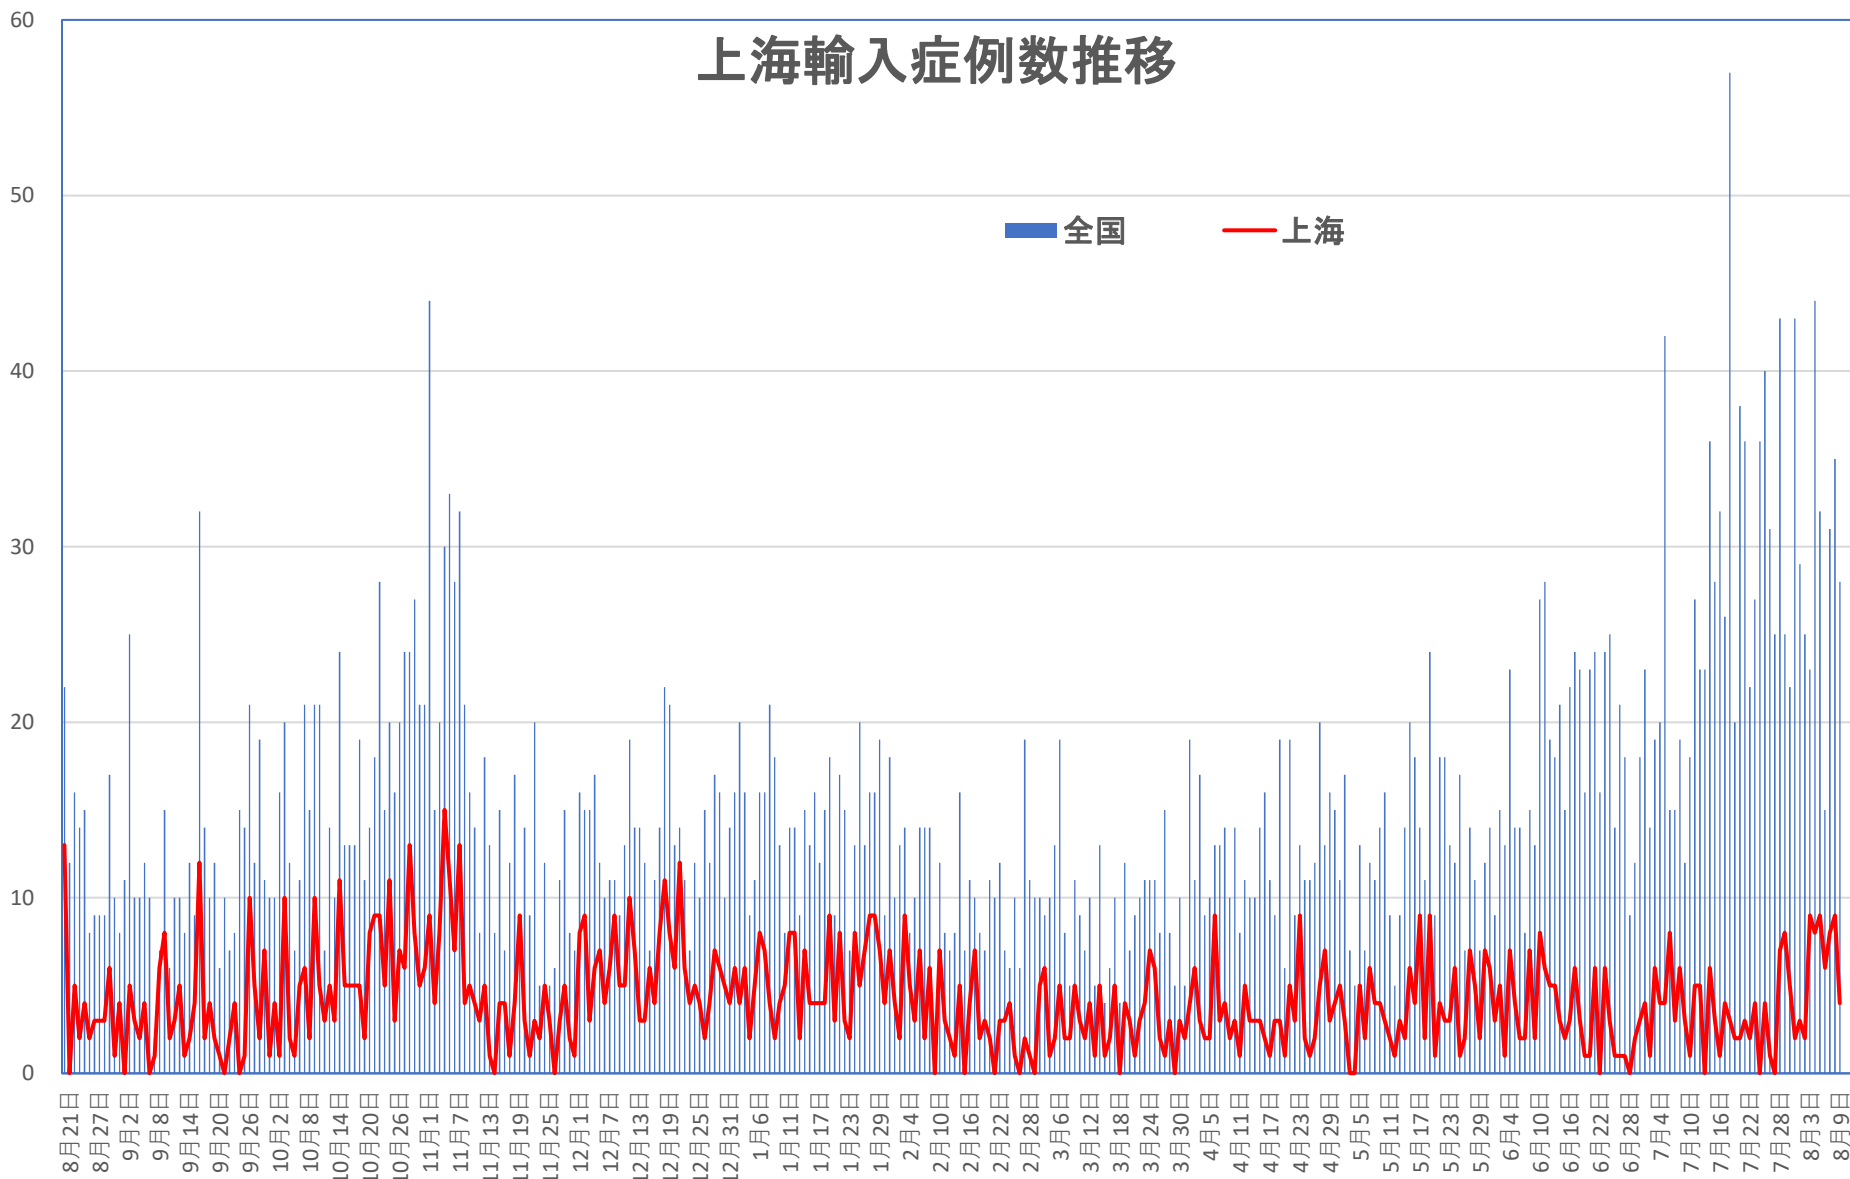

COVID-19 上海輸入症例

Aug. 11, 2021