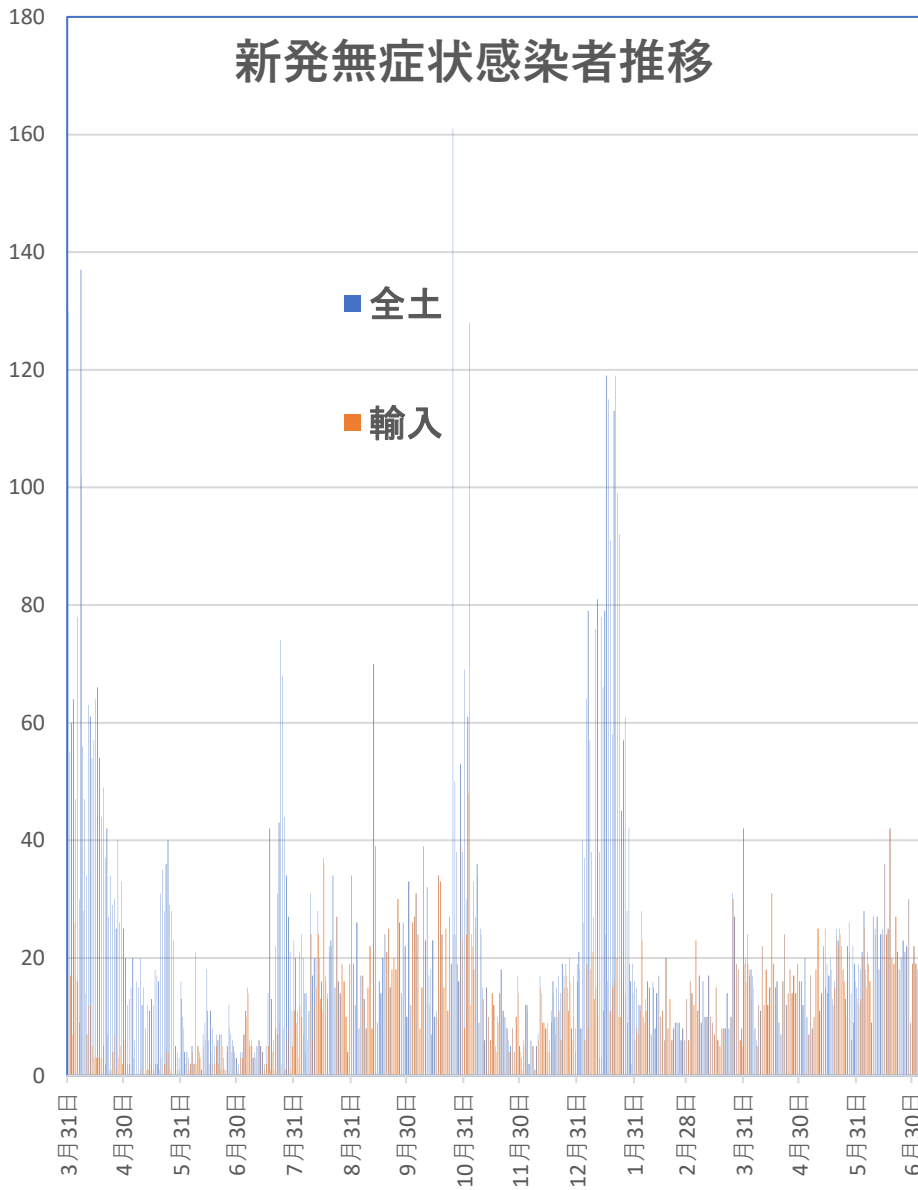

COVID-19 無症状感染者

Aug. 11, 2021