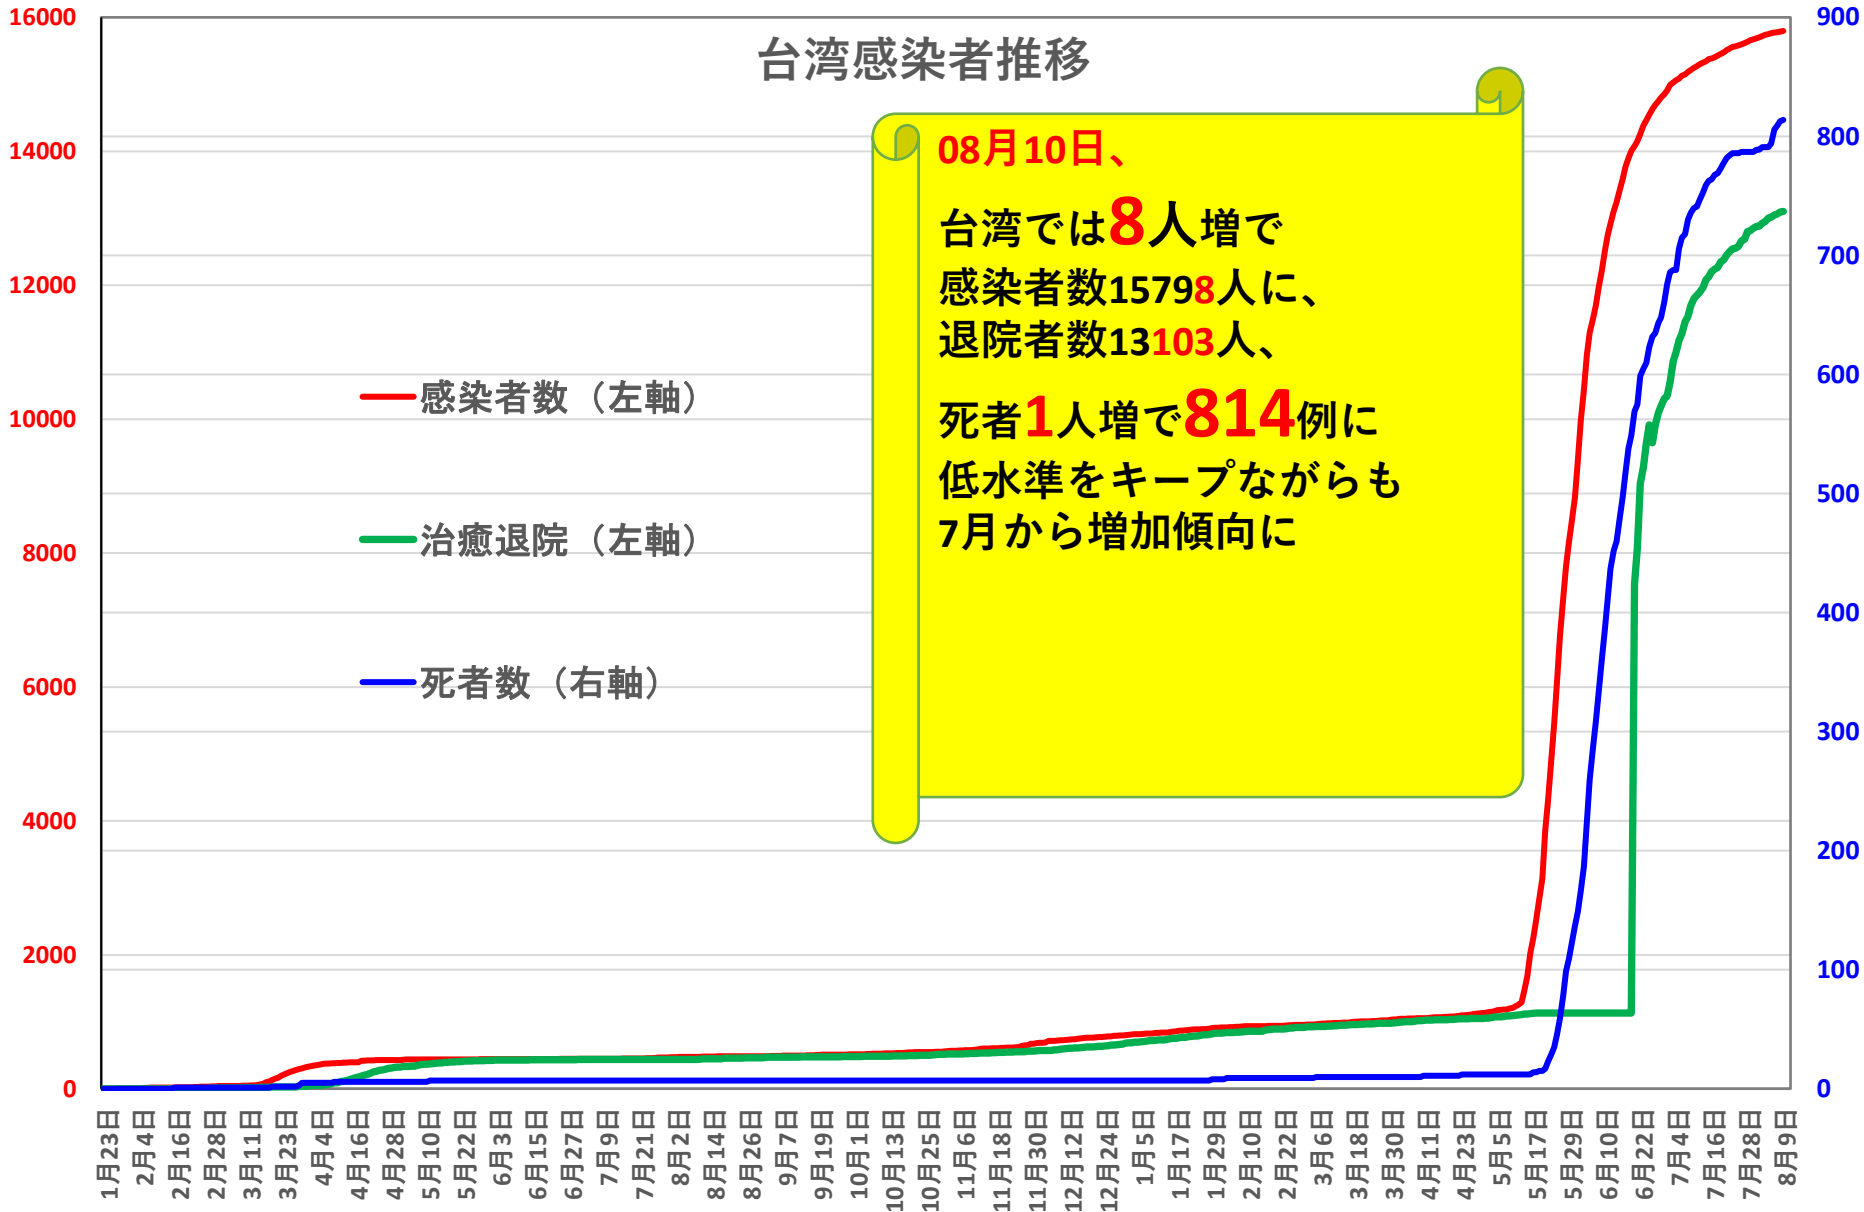

COVID-19台湾感染者推移

Aug. 11, 2021