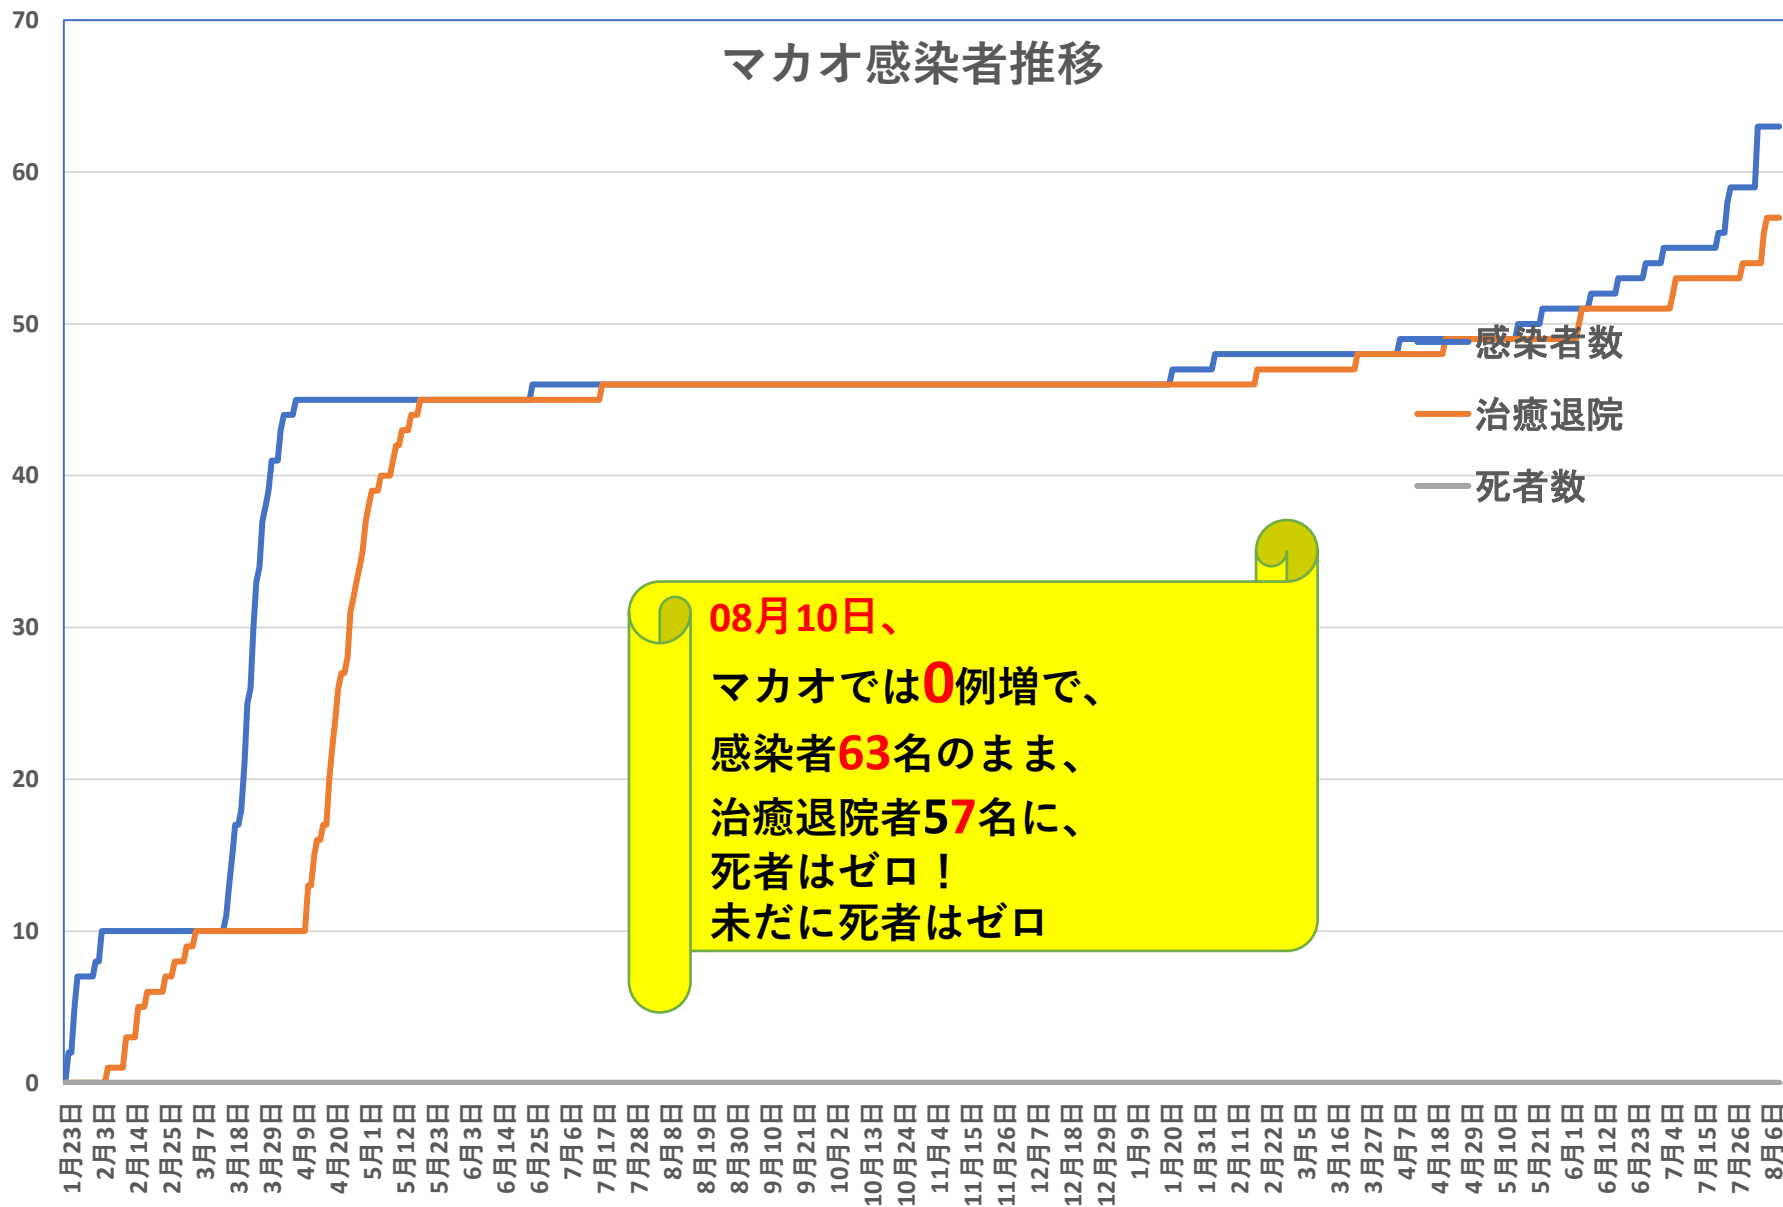

## 輸入患者確診数の推移

3月2～3日にイランから蘭州へのチャーター便帰国者311人から感染者が続々見つかる。この後、上海や深圳、などでも独・仏・西・伊・英国などからの輸入患者が・・・

# COVID-19香港感染者推移 Aug. 11, 2021

# 民主派抗議活動以後の香港

Aug. 11, 2021

香港では国安法制定の7月1日前後と周延さんら民主派が投獄された11月24日前後に感染者死者が急増するのが特徴？

# COVID-19マカオ感染者推移

Aug. 11, 2021