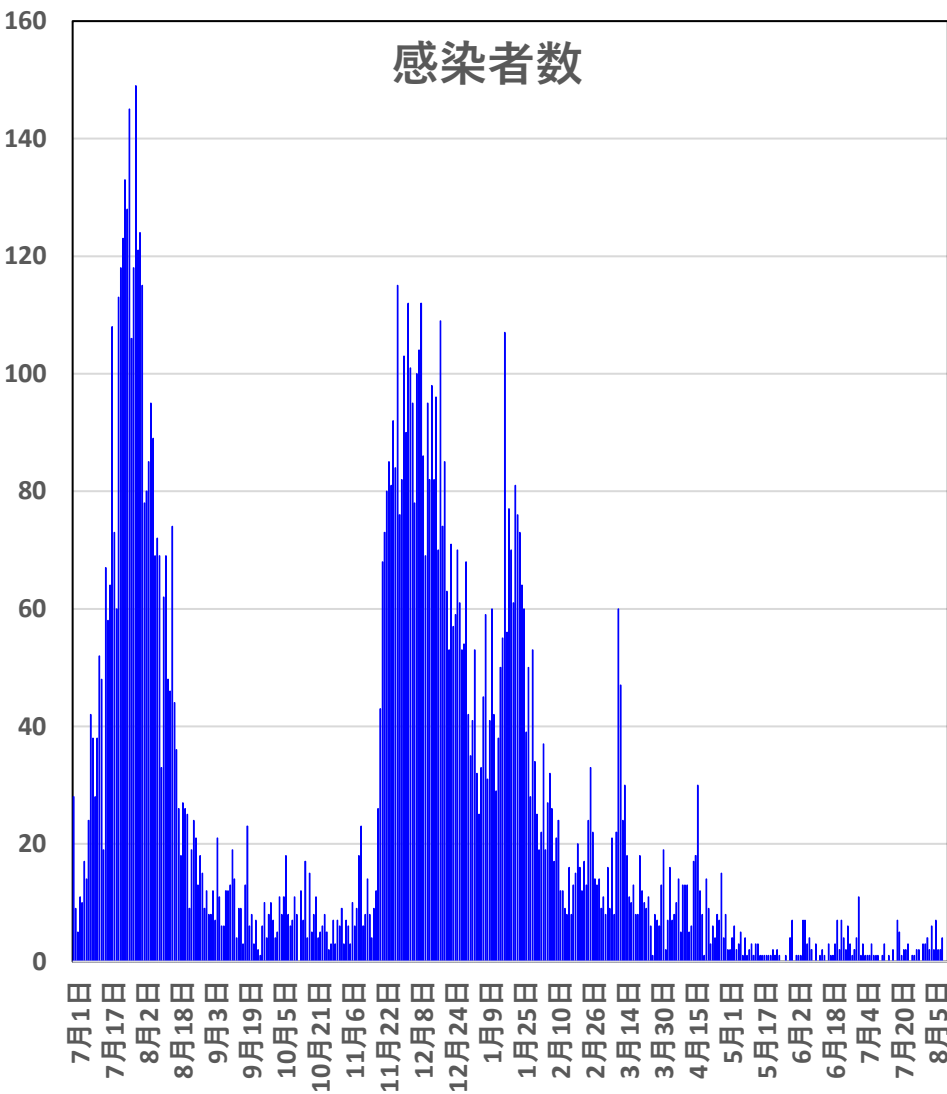

民主派抗議活動以後の香港

Aug. 11, 2021

香港では国安法制定の7月1日前後と周延さんら民主派が投獄された11月24日前後に感染者死者が急増するのが特徴？