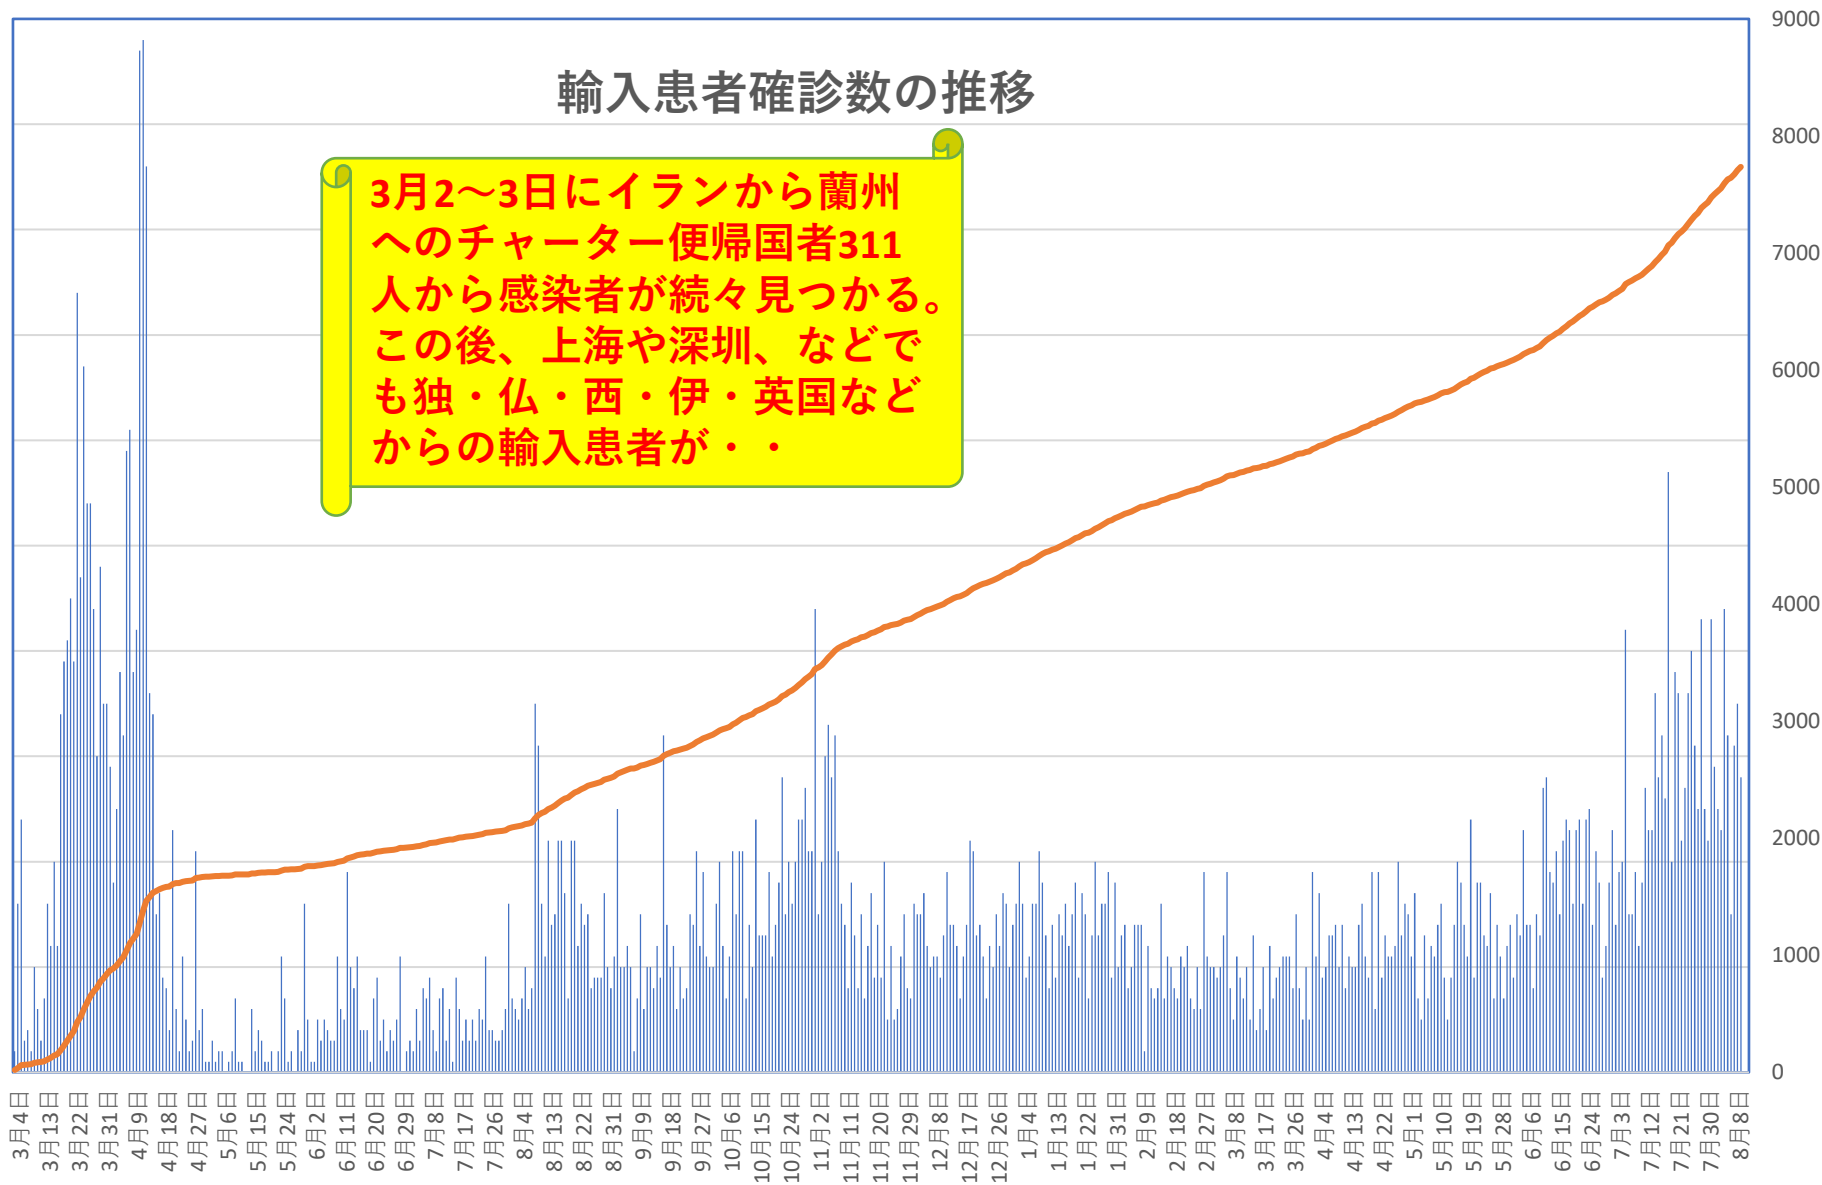

# COVID-19 中国死者数

Aug. 11, 2021

# COVID-19 無症状感染者

Aug. 11, 2021

# COVID-19 輸入患者

Aug. 11, 2021

## 輸入患者確診数の推移

3月2～3日にイランから蘭州へのチャーター便帰国者311人から感染者が続々見つかる。この後、上海や深圳、などでも独・仏・西・伊・英国などからの輸入患者が・・・