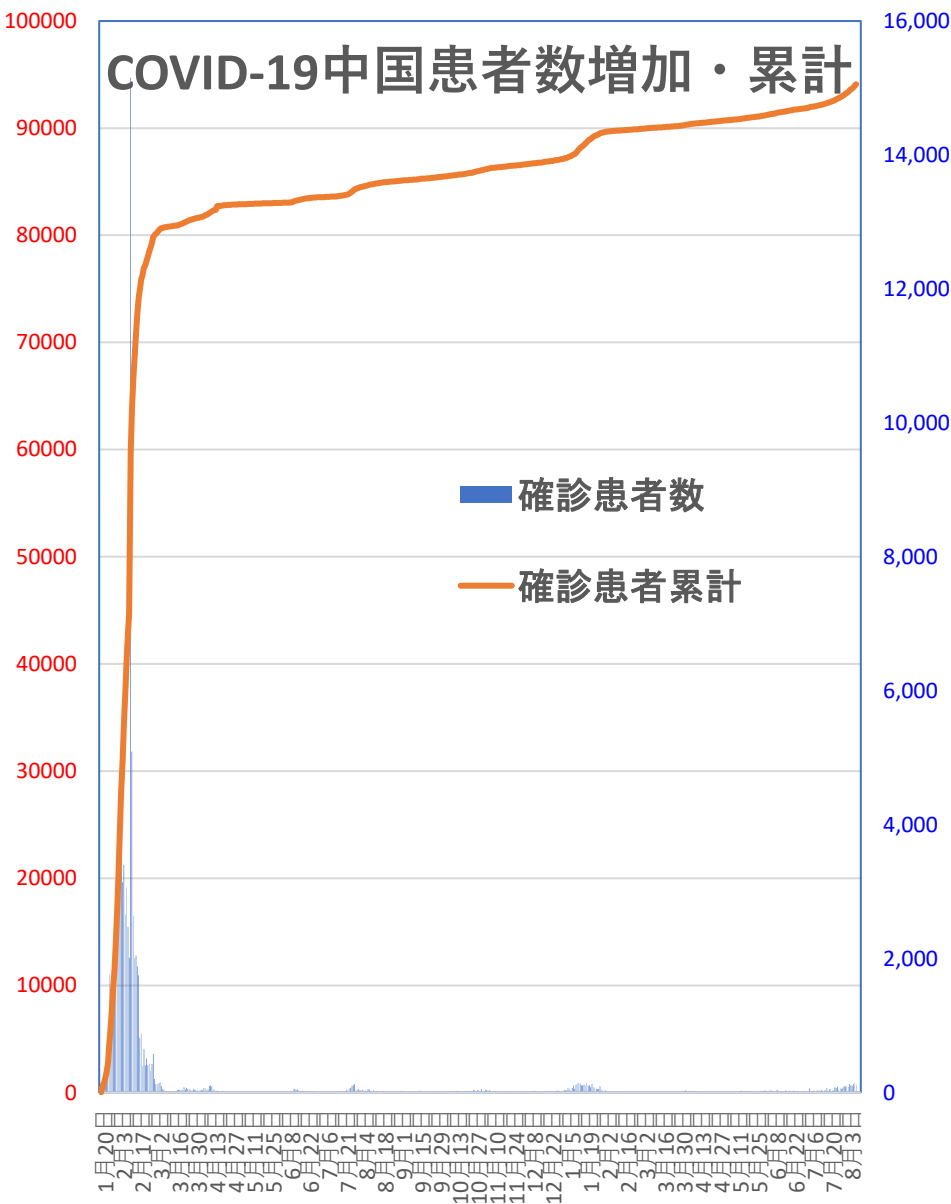

# COVID-19 中国発症・死者数

Aug. 11, 2021

# COVID-19 中国発症者数

Aug. 11, 2021

## 輸入患者確診数の推移

3月2～3日にイランから蘭州へのチャーター便帰国者311人から感染者が続々見つかる。この後、上海や深圳、などでも独・仏・西・伊・英国などからの輸入患者が・・・