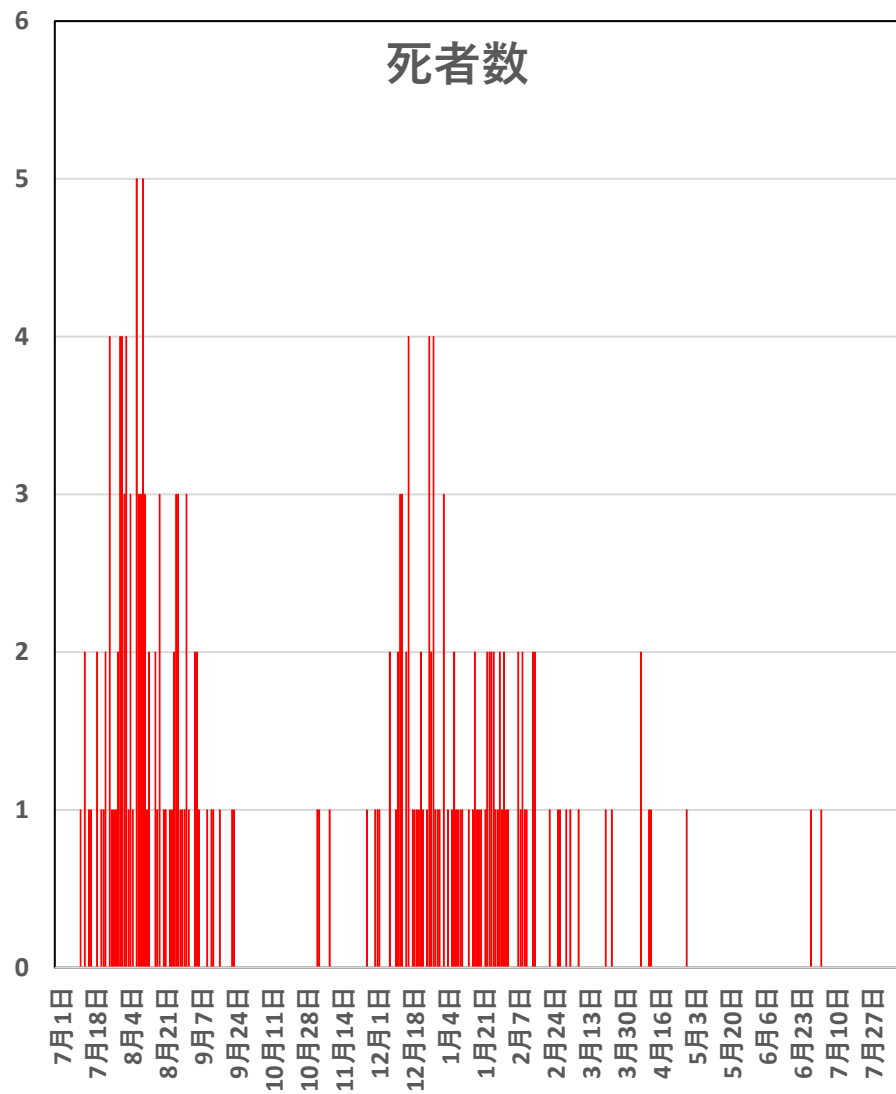

民主派抗議活動以後の香港

Aug. 11, 2021

香港では国安法制定の7月1日前後と周延さんら民主派が投獄された11月24日前後に感染者死者が急増するのが特徴？