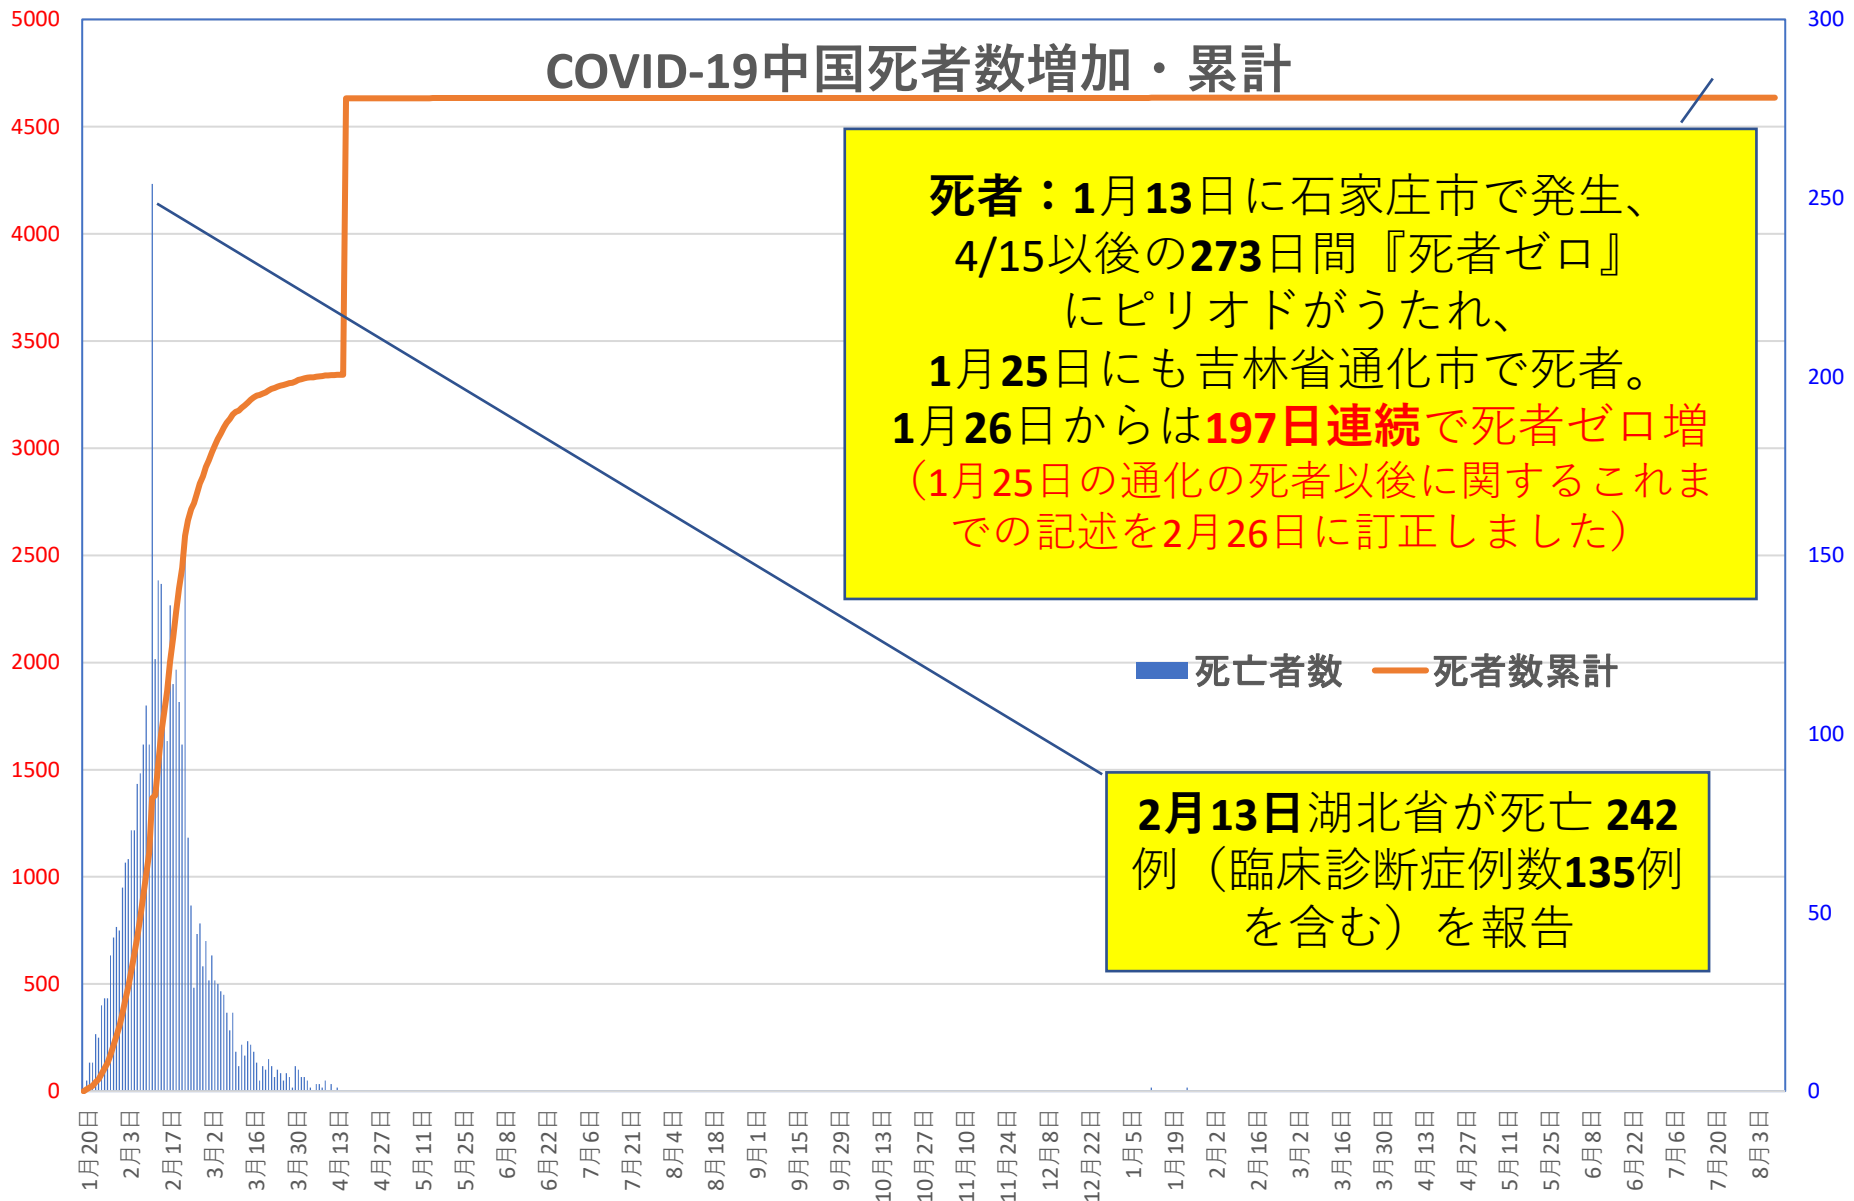

COVID-19 中国死者数

Aug. 11, 2021