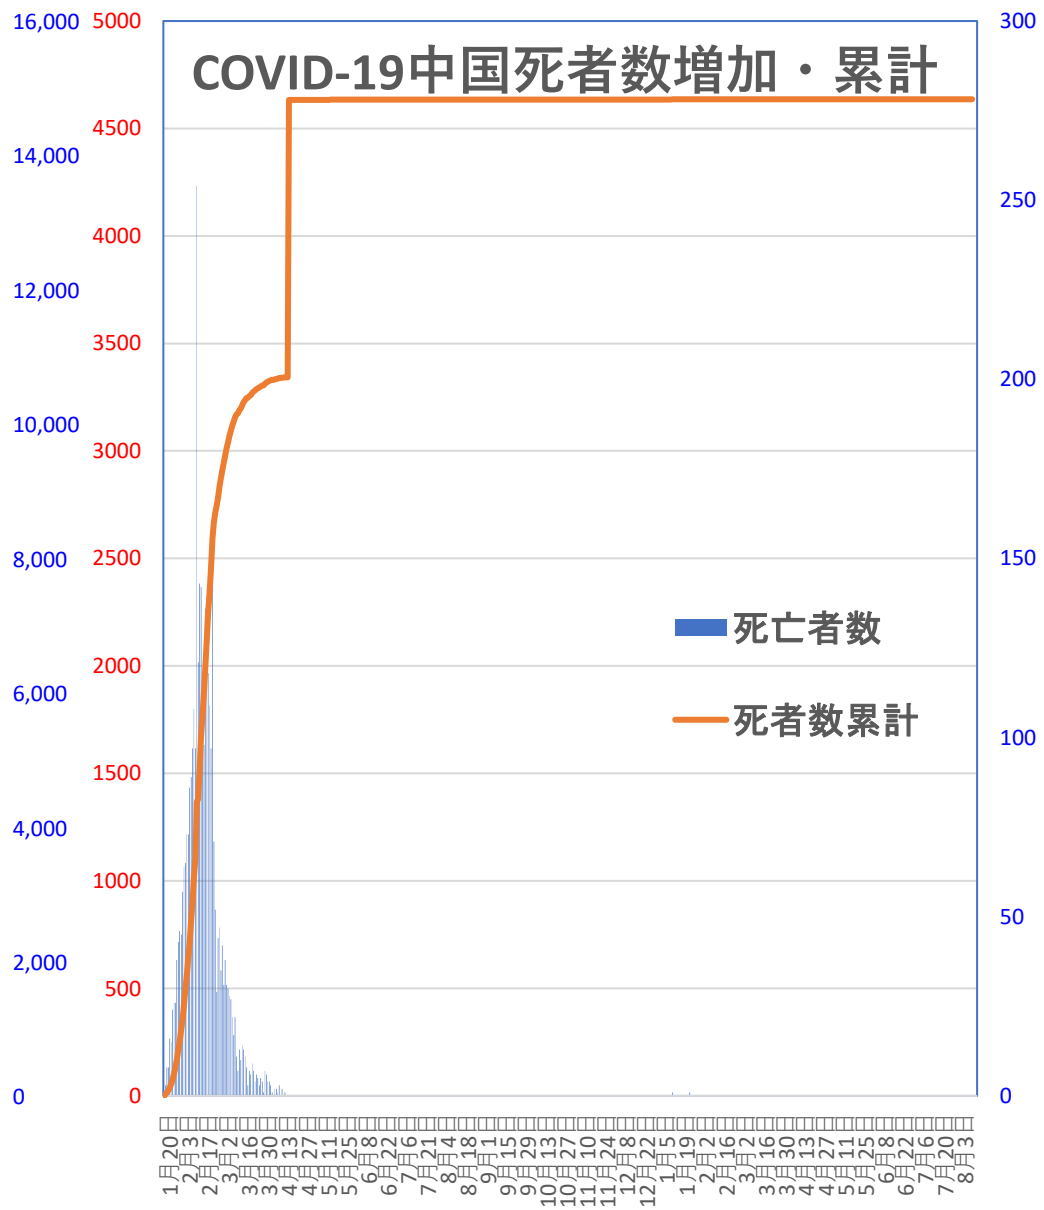

# COVID-19 中国発症・死者数

Aug. 13, 2021

# COVID-19 中国発症者数 Aug. 13, 2021

# COVID-19 中国死者数

Aug. 13, 2021