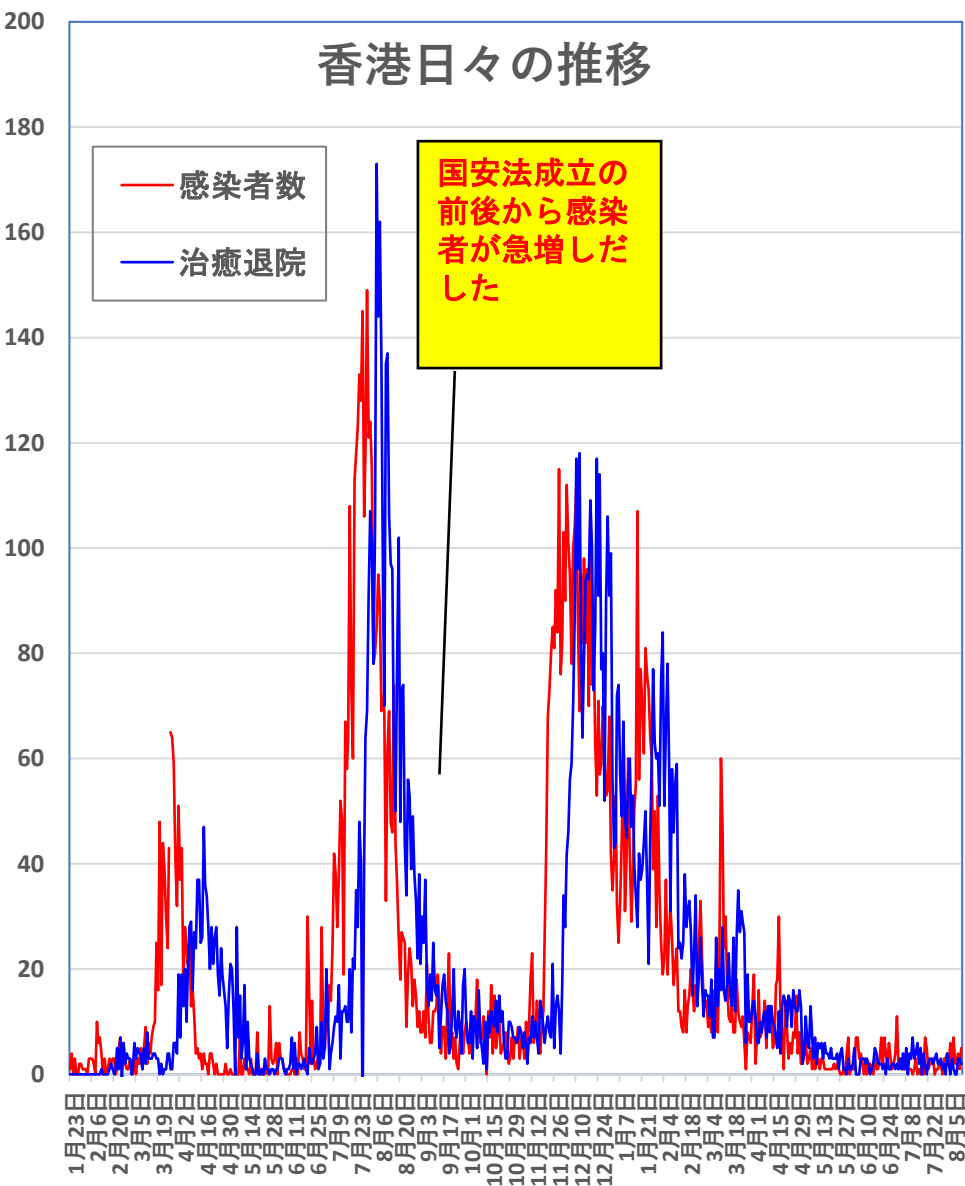

COVID-19香港感染者推移 Aug. 13, 2021