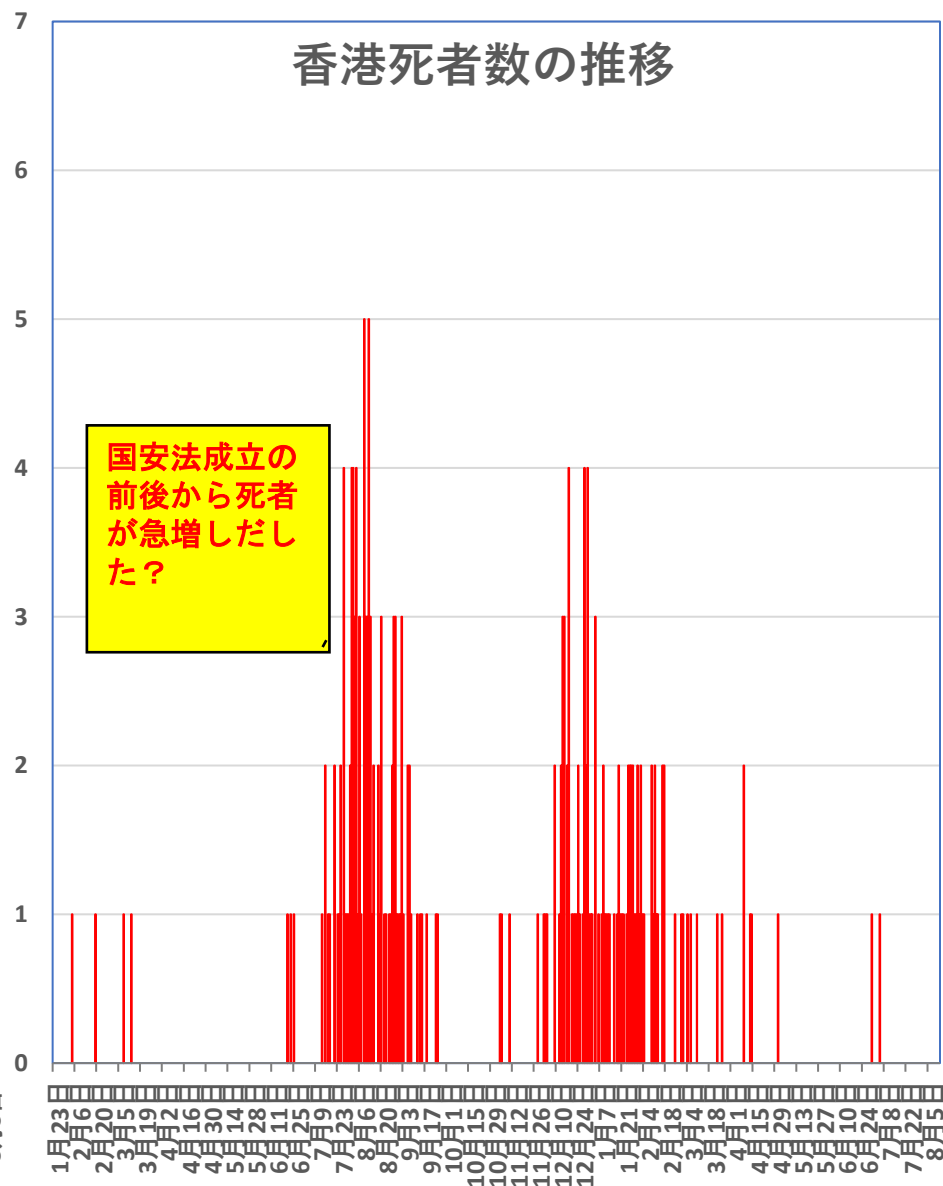

COVID-19香港感染者推移 Aug. 13, 2021