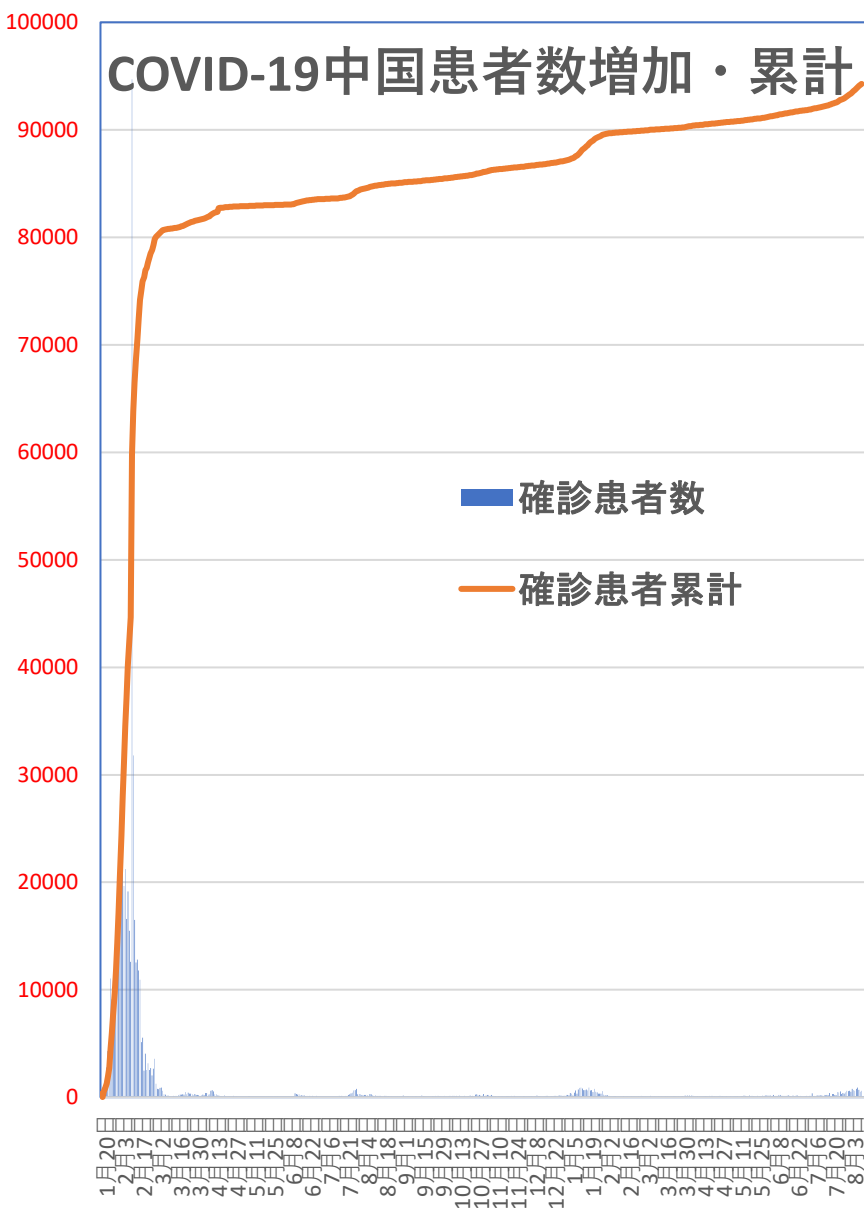

# COVID-19 中国発症・死者数

Aug. 13, 2021

# COVID-19 中国発症者数 Aug. 13, 2021

# COVID-19 中国死者数

Aug. 13, 2021