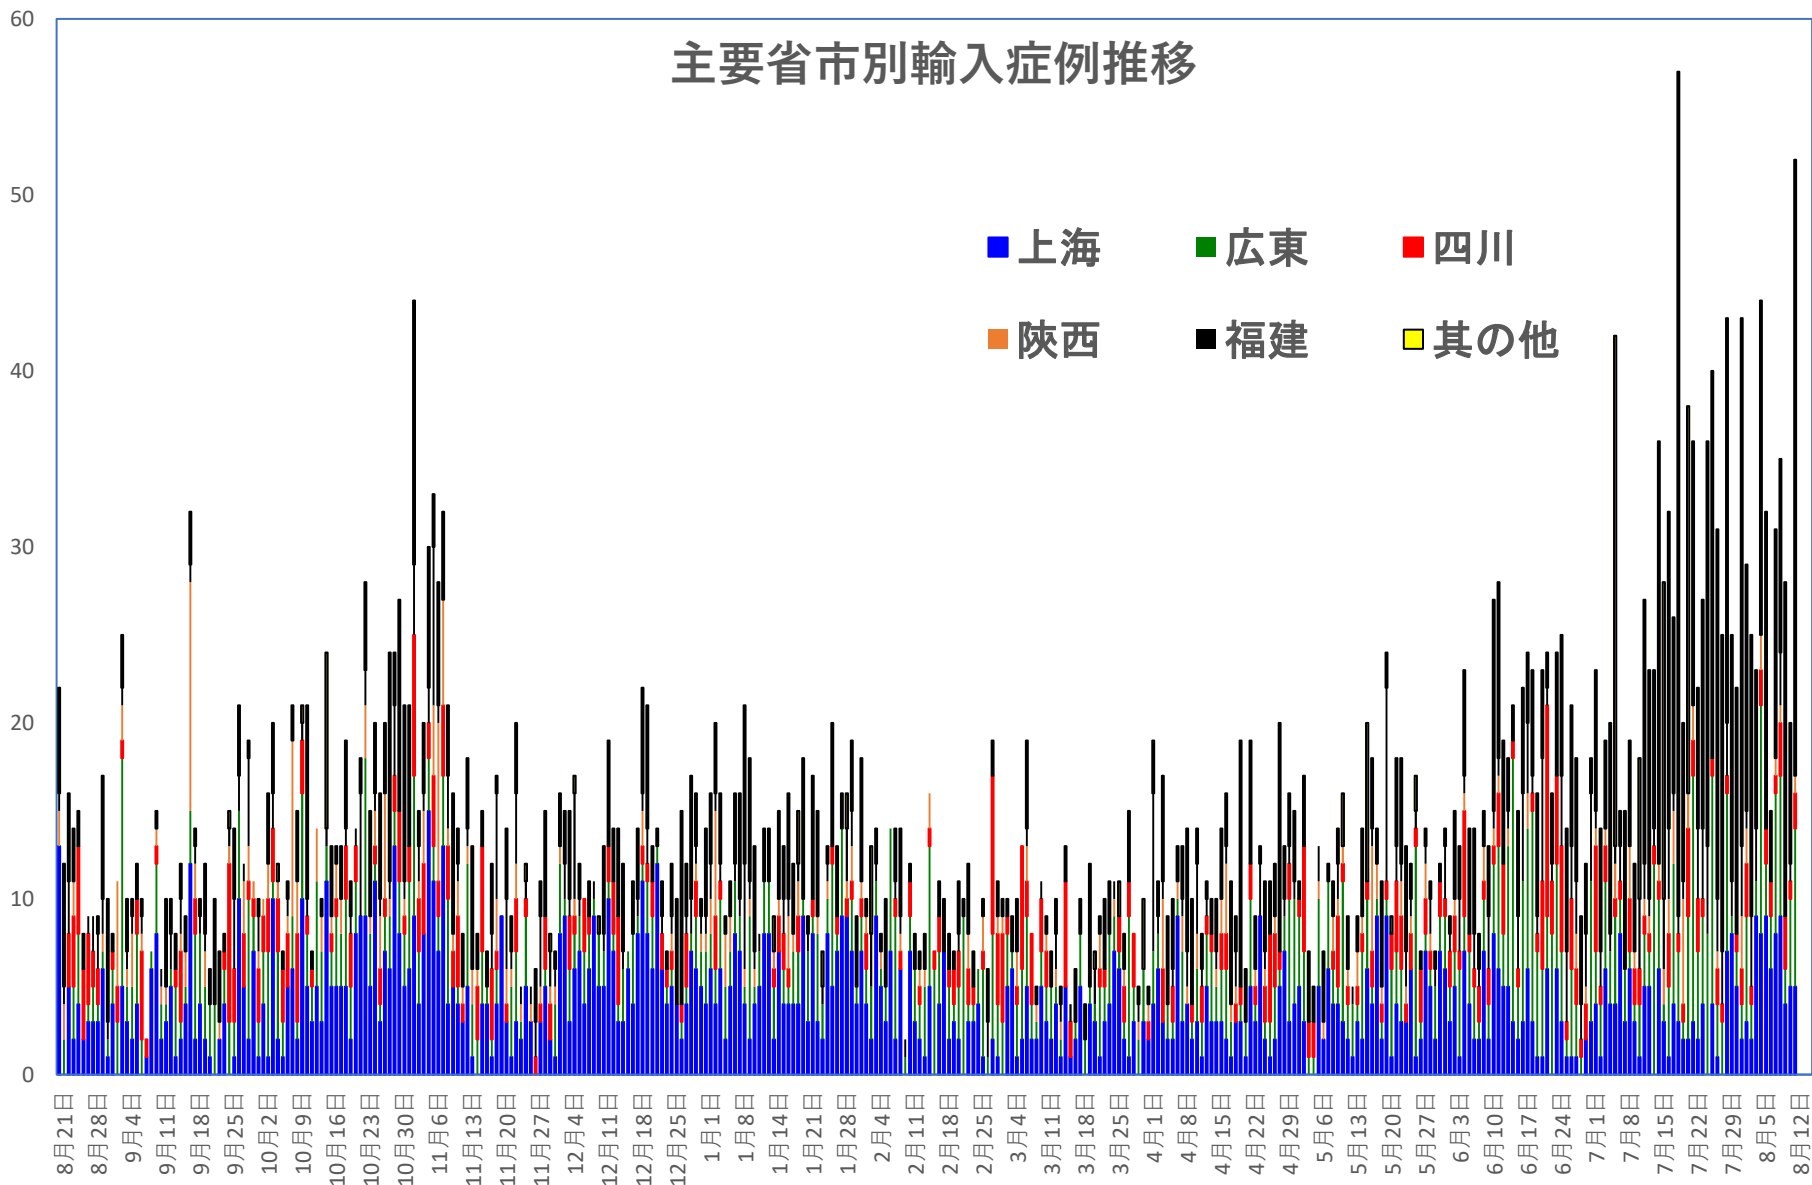

COVID-19 輸入症例Top5 Aug. 13, 2021