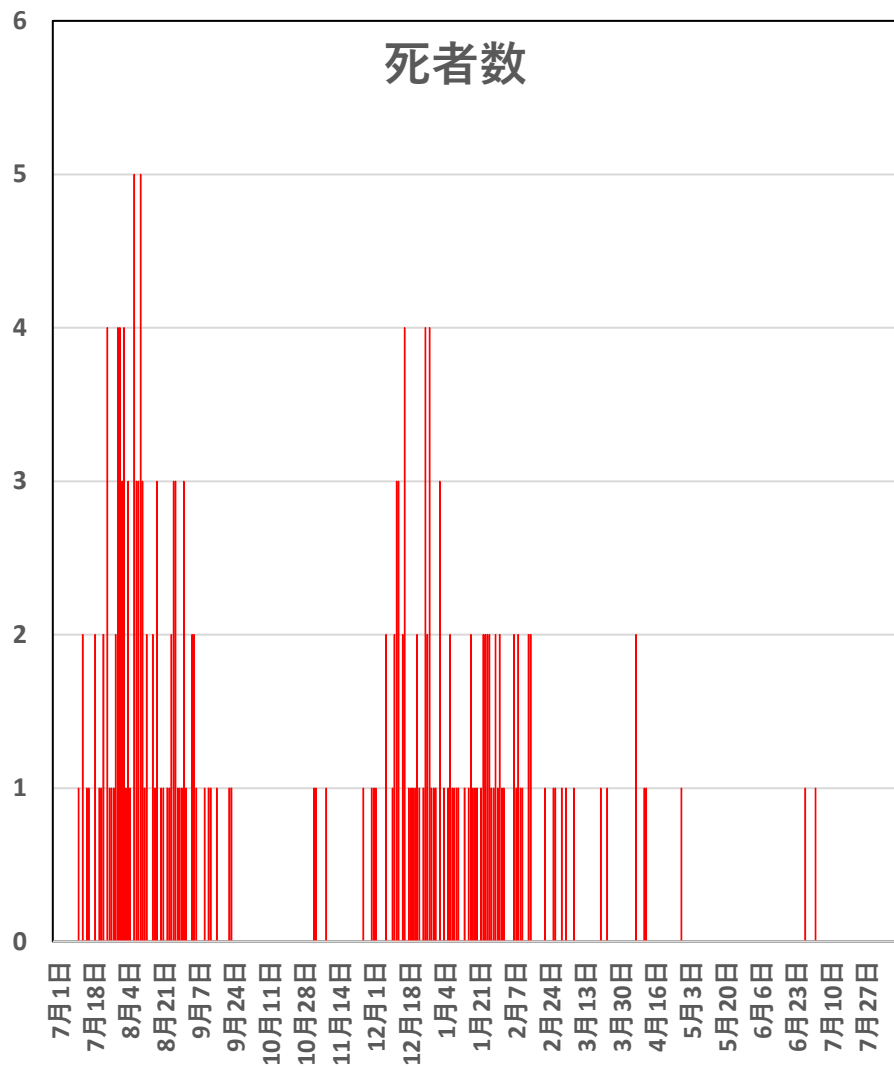

民主派抗議活動以後の香港

Aug. 13, 2021

香港では国安法制定の7月1日前後と周延さんら民主派が投獄された11月24日前後に感染者死者が急増するのが特徴？