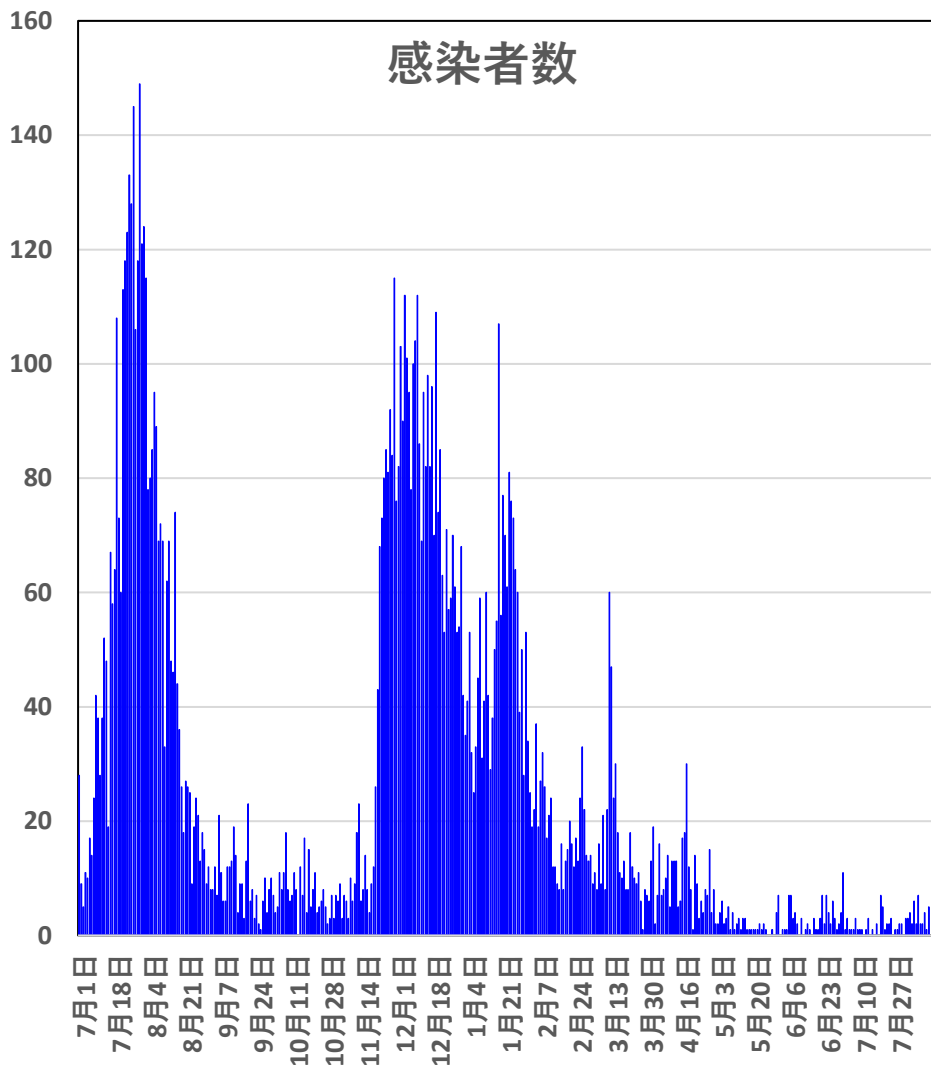

民主派抗議活動以後の香港

Aug. 13, 2021

香港では国安法制定の7月1日前後と周延さんら民主派が投獄された11月24日前後に感染者死者が急増するのが特徴？