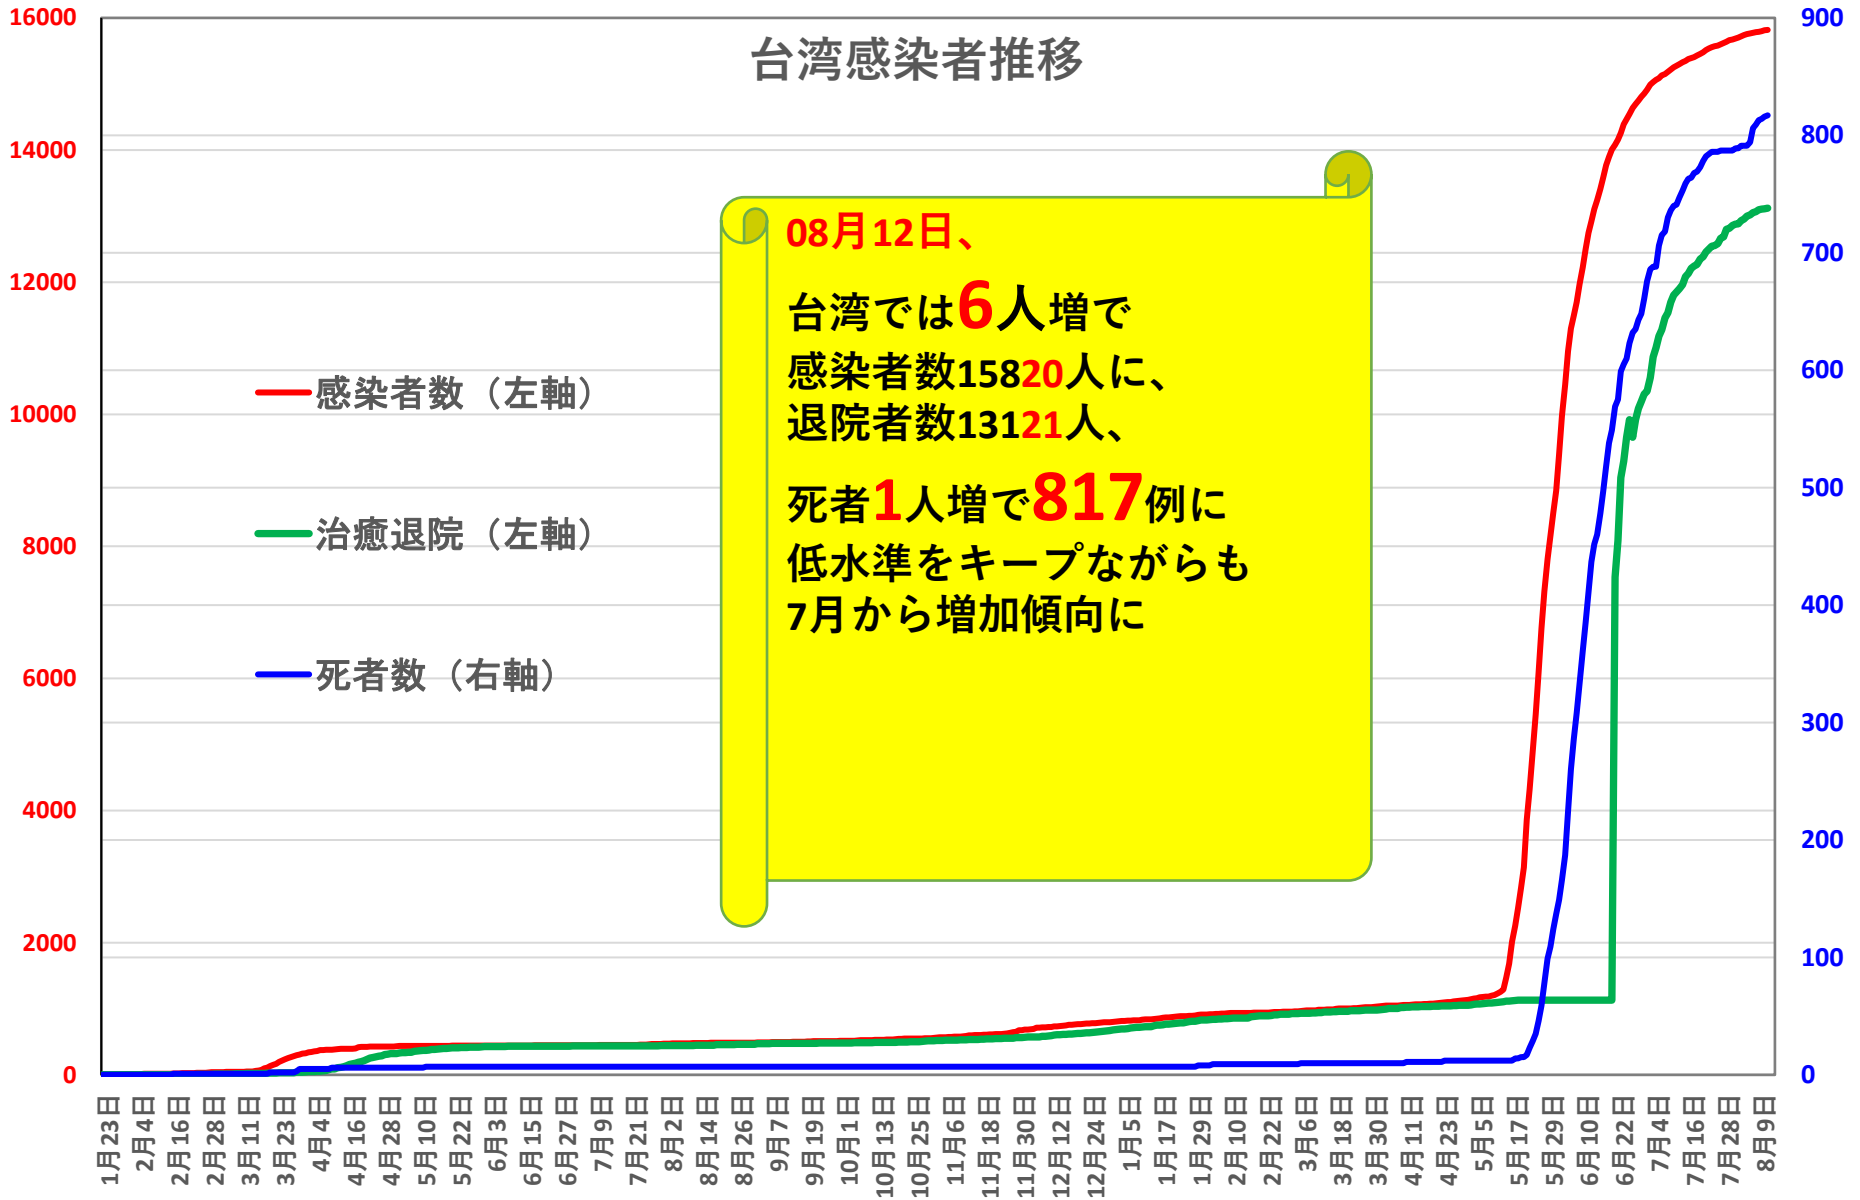

COVID-19台湾感染者推移

Aug. 13, 2021