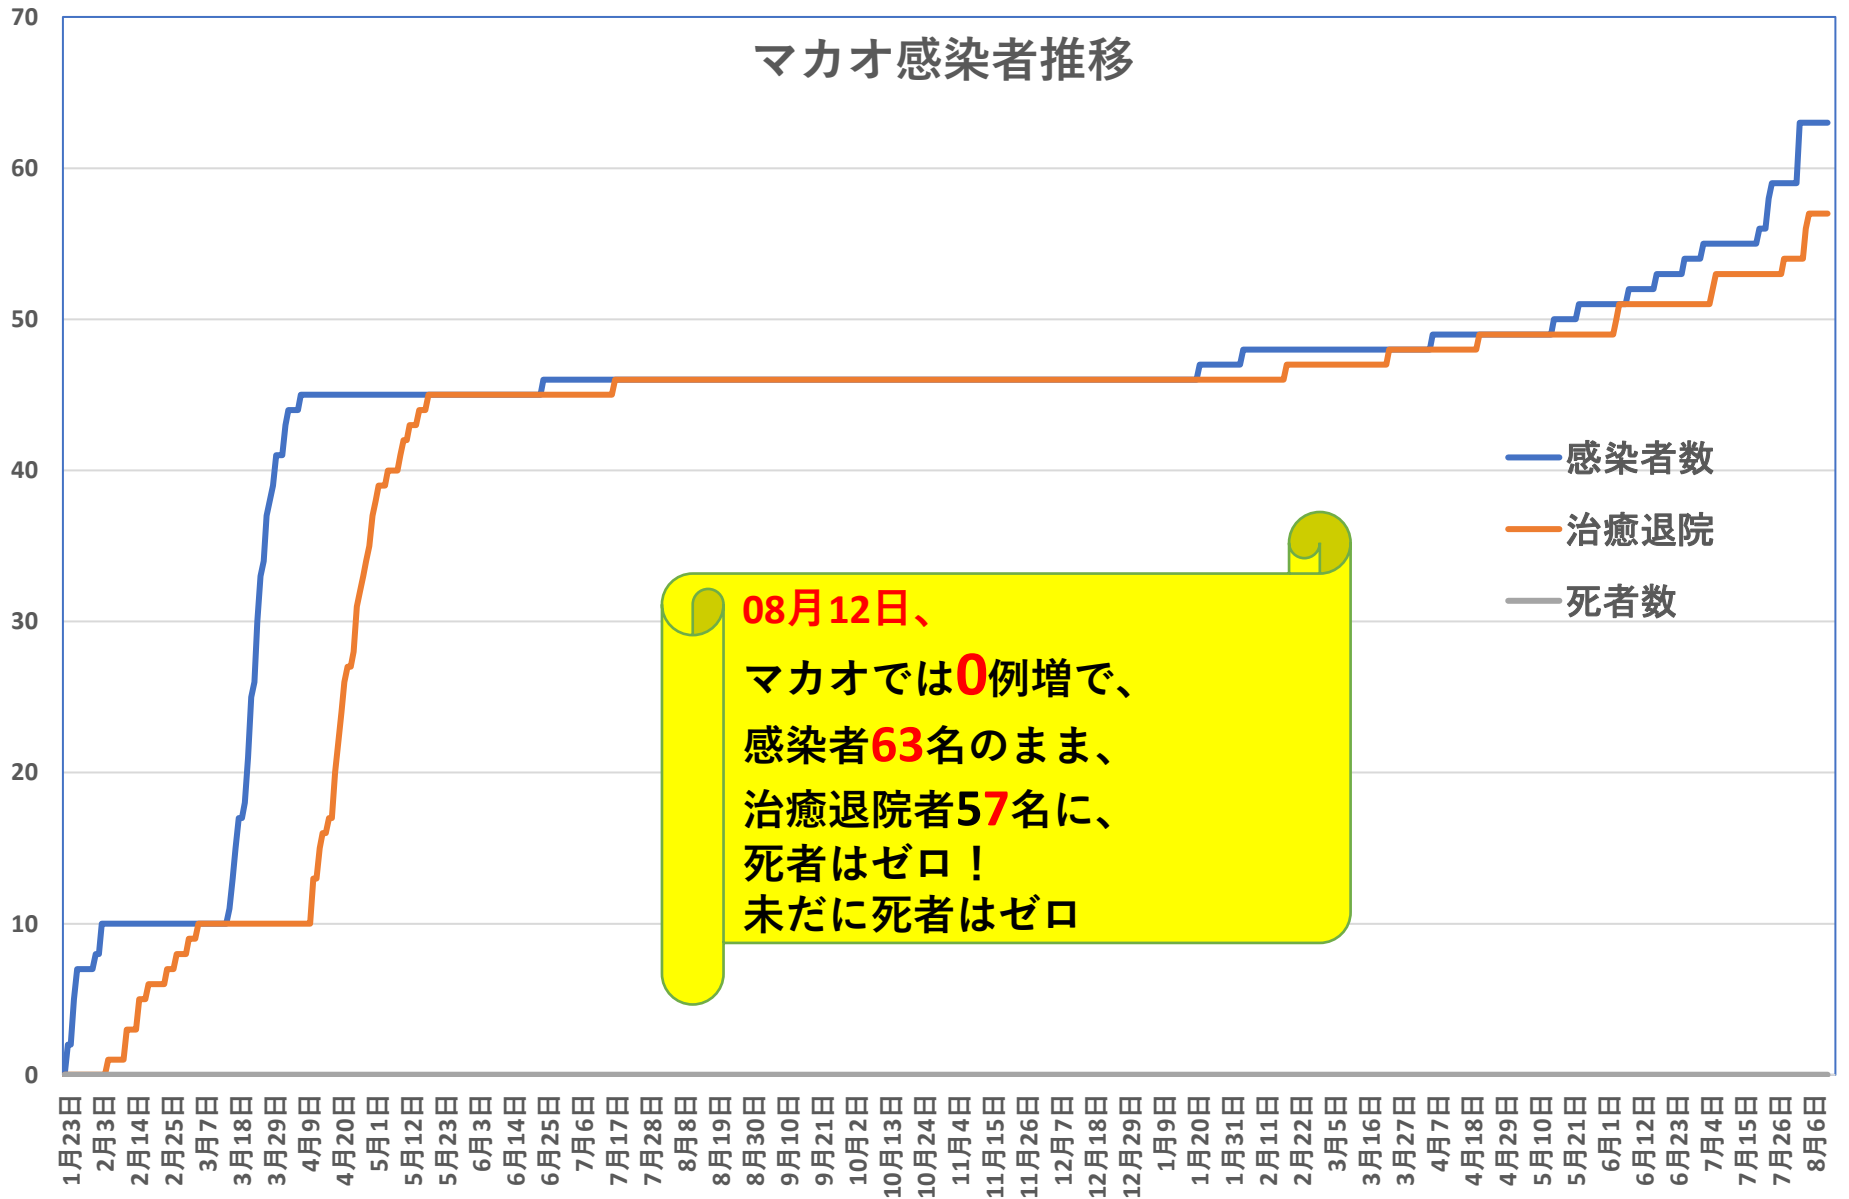

# COVID-19香港感染者推移 Aug. 13, 2021

# 民主派抗議活動以後の香港

Aug. 13, 2021

香港では国安法制定の7月1日前後と周延さんら民主派が投獄された11月24日前後に感染者死者が急増するのが特徴？

# COVID-19マカオ感染者推移

Aug. 13, 2021

# COVID-19台湾感染者推移

Aug. 13, 2021