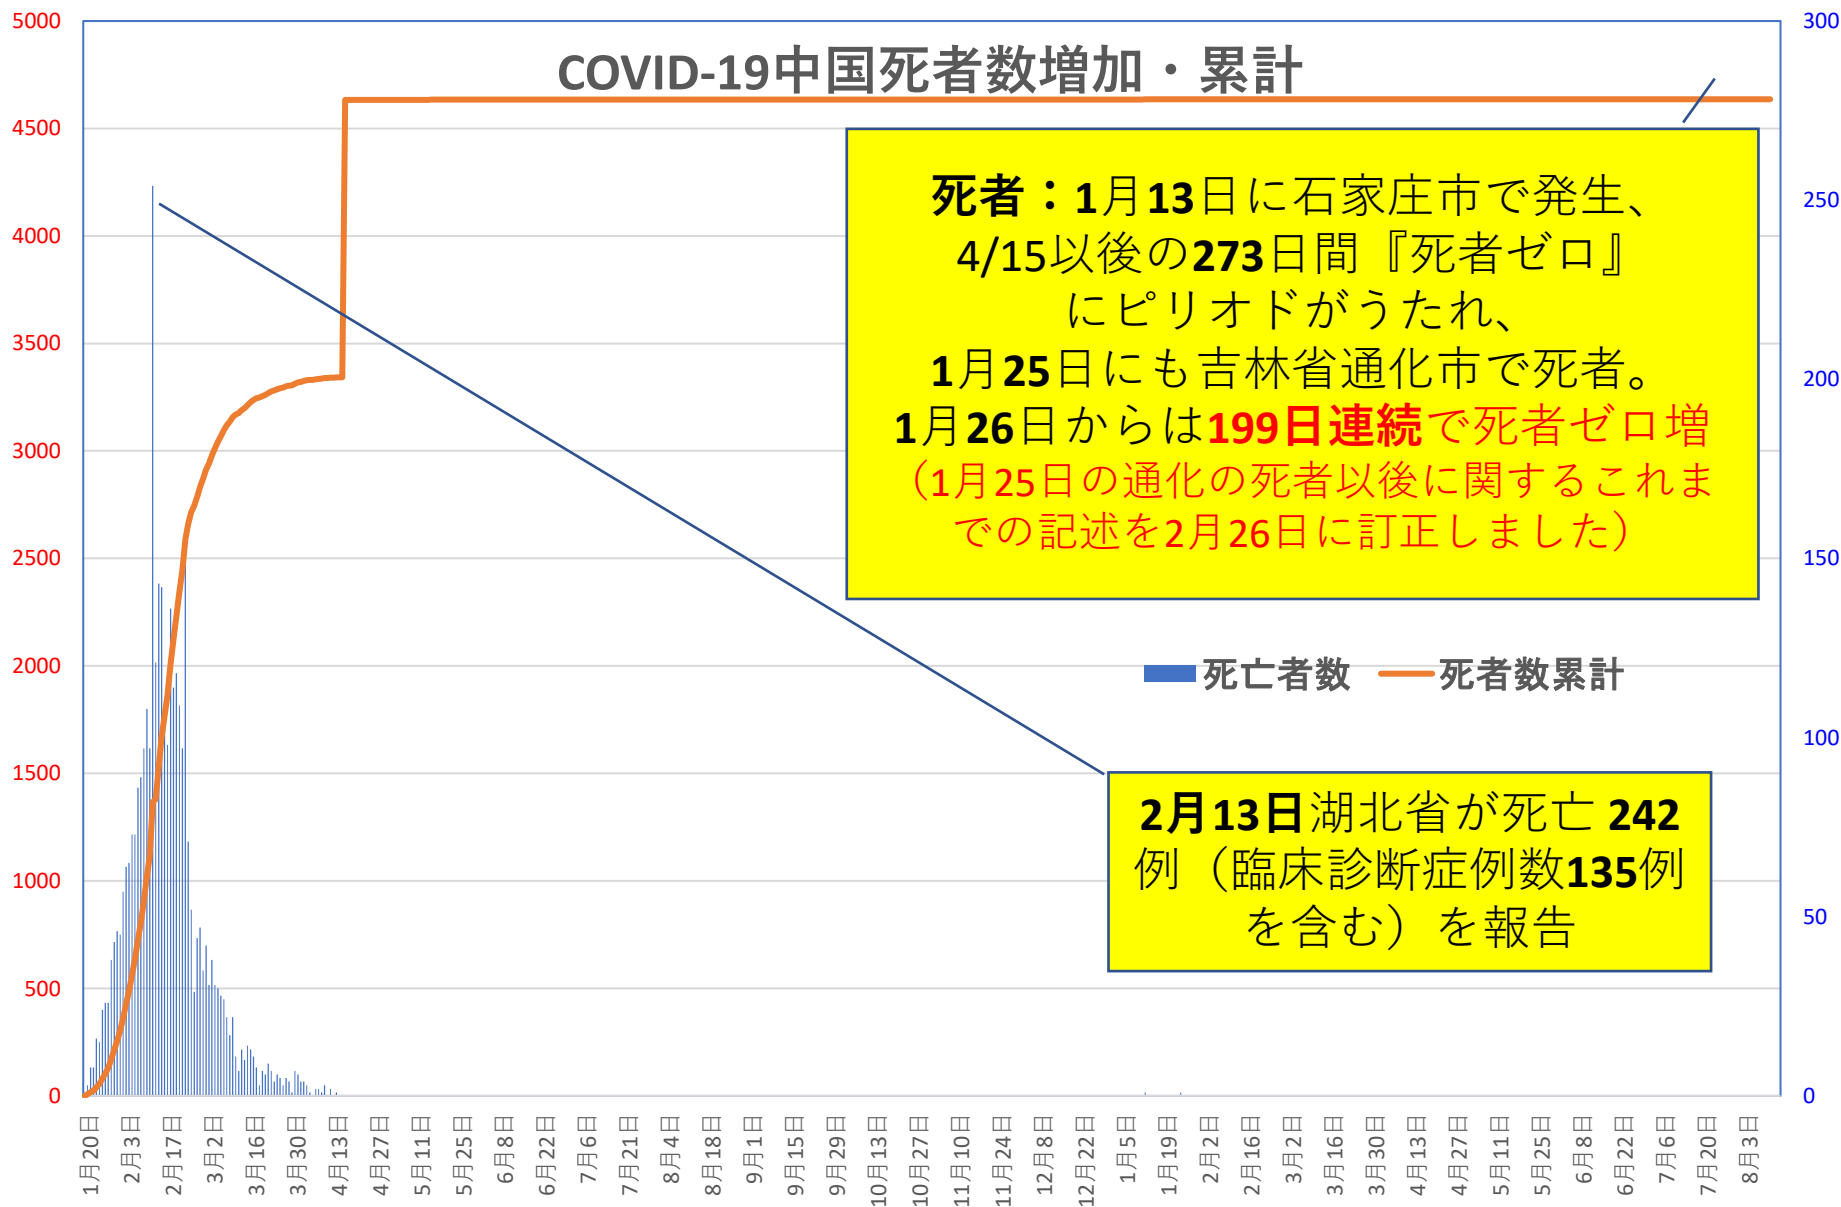

# COVID-19 中国発症・死者数

Aug. 13, 2021

# COVID-19 中国発症者数 Aug. 13, 2021

# COVID-19 中国死者数

Aug. 13, 2021

# COVID-19 輸入患者

Aug. 13, 2021

輸入患者確診数の推移

3月2～3日にイランから蘭州へのチャーター便帰国者311人から感染者が続々見つかる。この後、上海や深圳、などでも独・仏・西・伊・英国などからの輸入患者が・・・