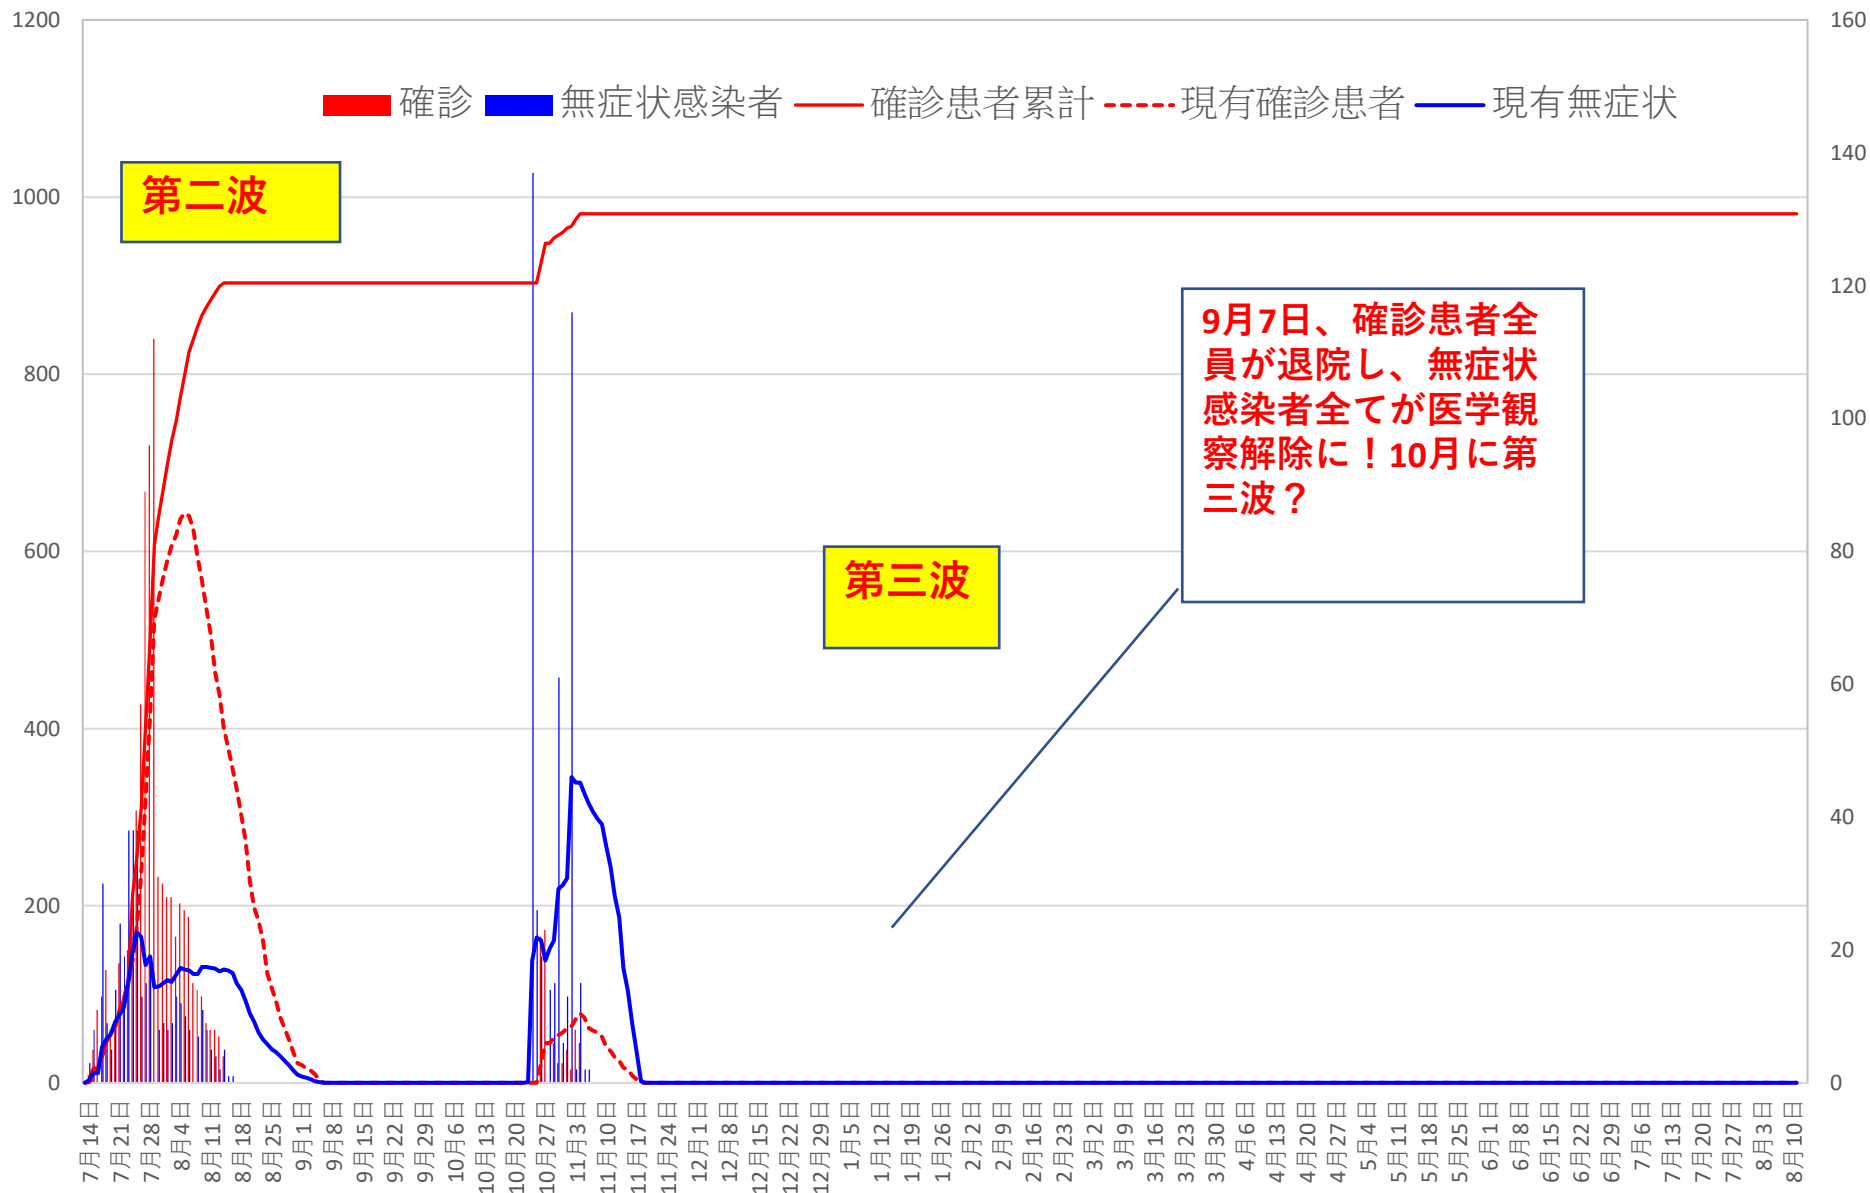

# COVID-19 輸入患者

Aug. 13, 2021

輸入患者確診数の推移

3月2～3日にイランから蘭州へのチャーター便帰国者311人から感染者が続々見つかる。この後、上海や深圳、などでも独・仏・西・伊・英国などからの輸入患者が・・・

## 上海輸入症例数推移

■ 全国 ■ 上海

# COVID-19 北京&河北省

Aug. 13, 2021

北京市と河北省の二つの波

北京市市場のクラスターは収束  
9月6日に新発地市場が  
全面営業再開！  
北京の現地症例発生：  
8月12日は0例  
河北省：6月14日一旦収束、  
2021年1/2以後に  
現地患者が出現するもまた収束。

北京発生  
河北発生  
北京累計  
河北累計

6月11日 6月18日 6月25日 7月2日 7月9日 7月16日 7月23日 7月30日 8月6日 8月13日 8月20日 8月27日 9月3日 9月10日 9月17日 9月24日 10月1日 10月8日 10月15日 10月22日 10月29日 11月5日 11月12日 11月19日 11月26日 12月3日 12月10日 12月17日 12月24日 12月31日 1月7日 1月14日 1月21日 1月28日 2月4日 2月11日 2月18日 2月25日 3月4日 3月11日 3月18日 3月25日 4月1日 4月8日 4月15日 4月22日 4月29日 5月6日 5月13日 5月20日 5月27日 6月3日 6月10日 6月17日 6月24日 7月1日

# COVID-19 新疆自治区

Aug. 13, 2021