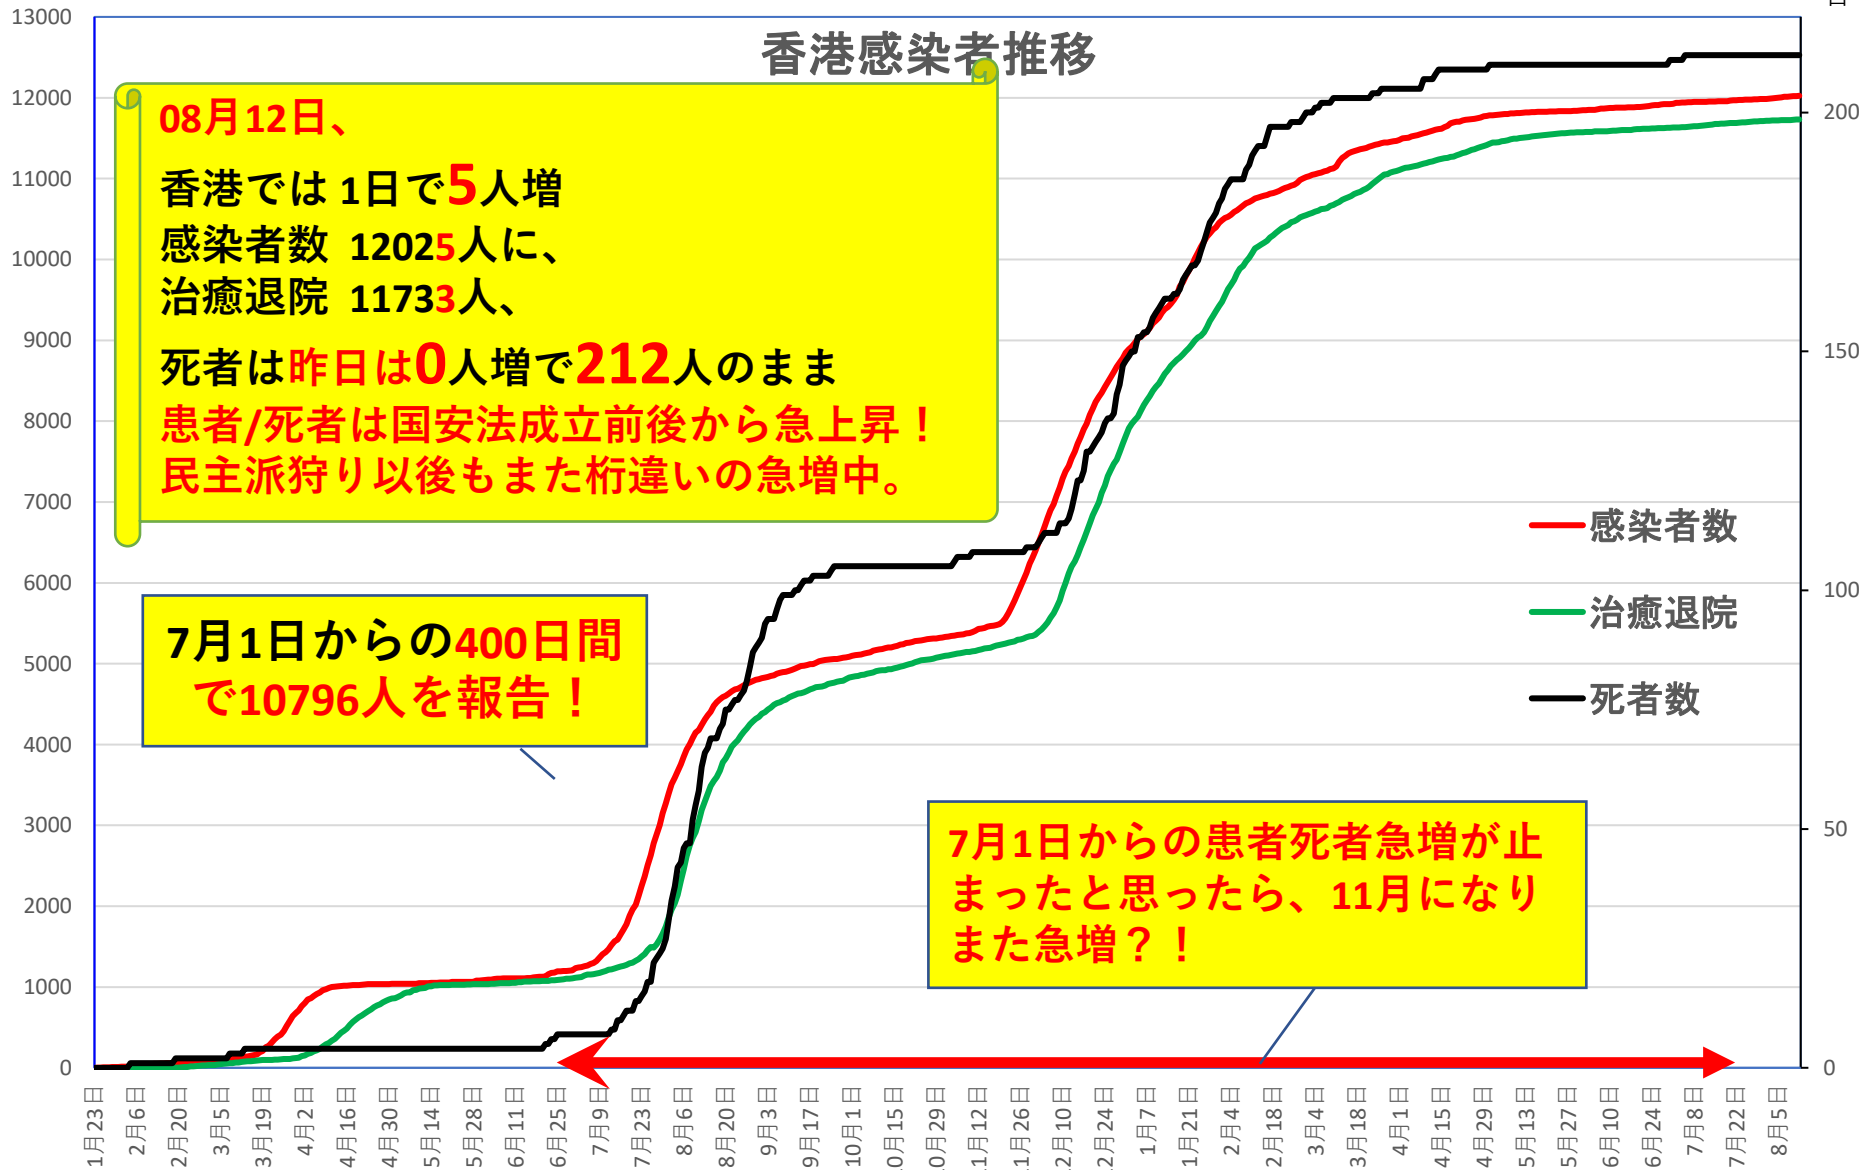

COVID-19香港感染者推移 Aug. 13, 2021