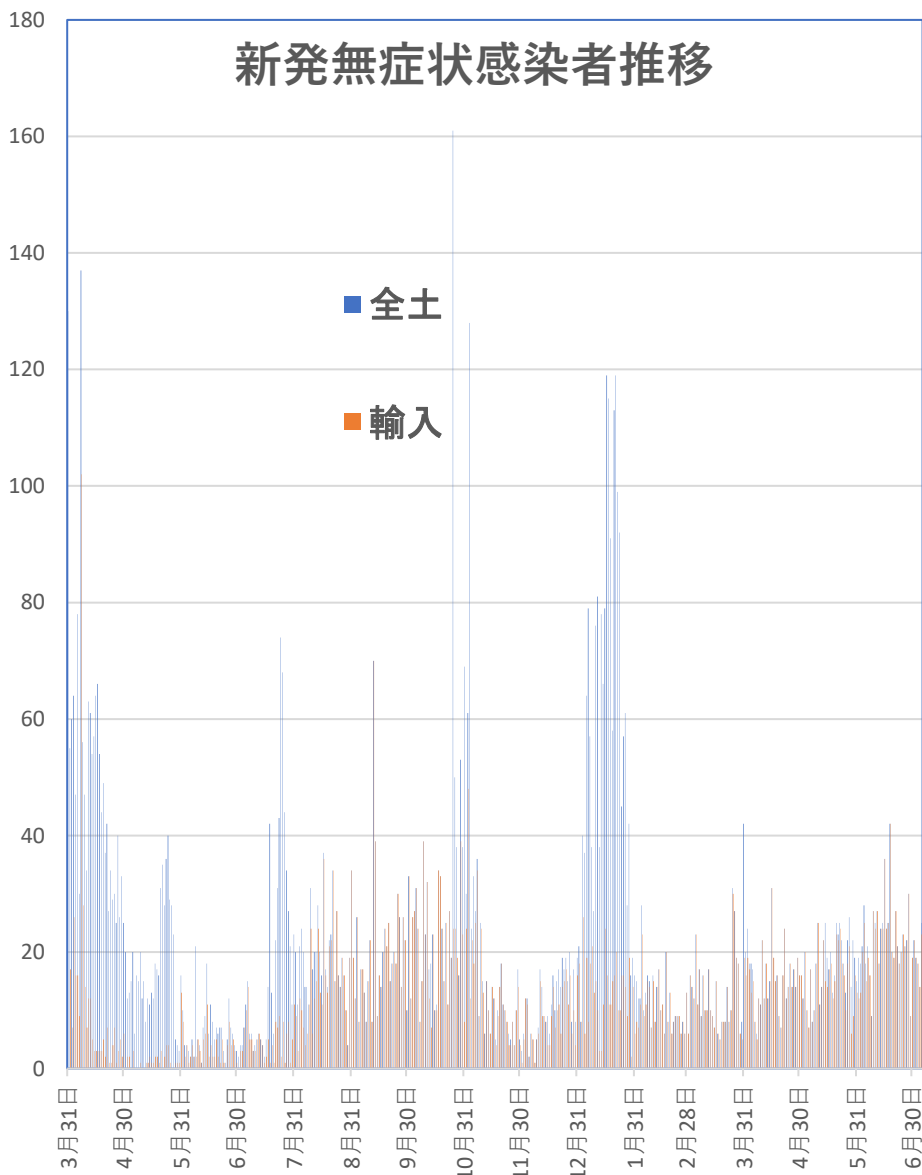

# COVID-19 中国発症・死者数

Aug. 13, 2021

# COVID-19 中国発症者数 Aug. 13, 2021

# COVID-19 中国死者数

Aug. 13, 2021

# COVID-19 輸入患者

Aug. 13, 2021

輸入患者確診数の推移

3月2～3日にイランから蘭州へのチャーター便帰国者311人から感染者が続々見つかる。この後、上海や深圳、などでも独・仏・西・伊・英国などからの輸入患者が・・・