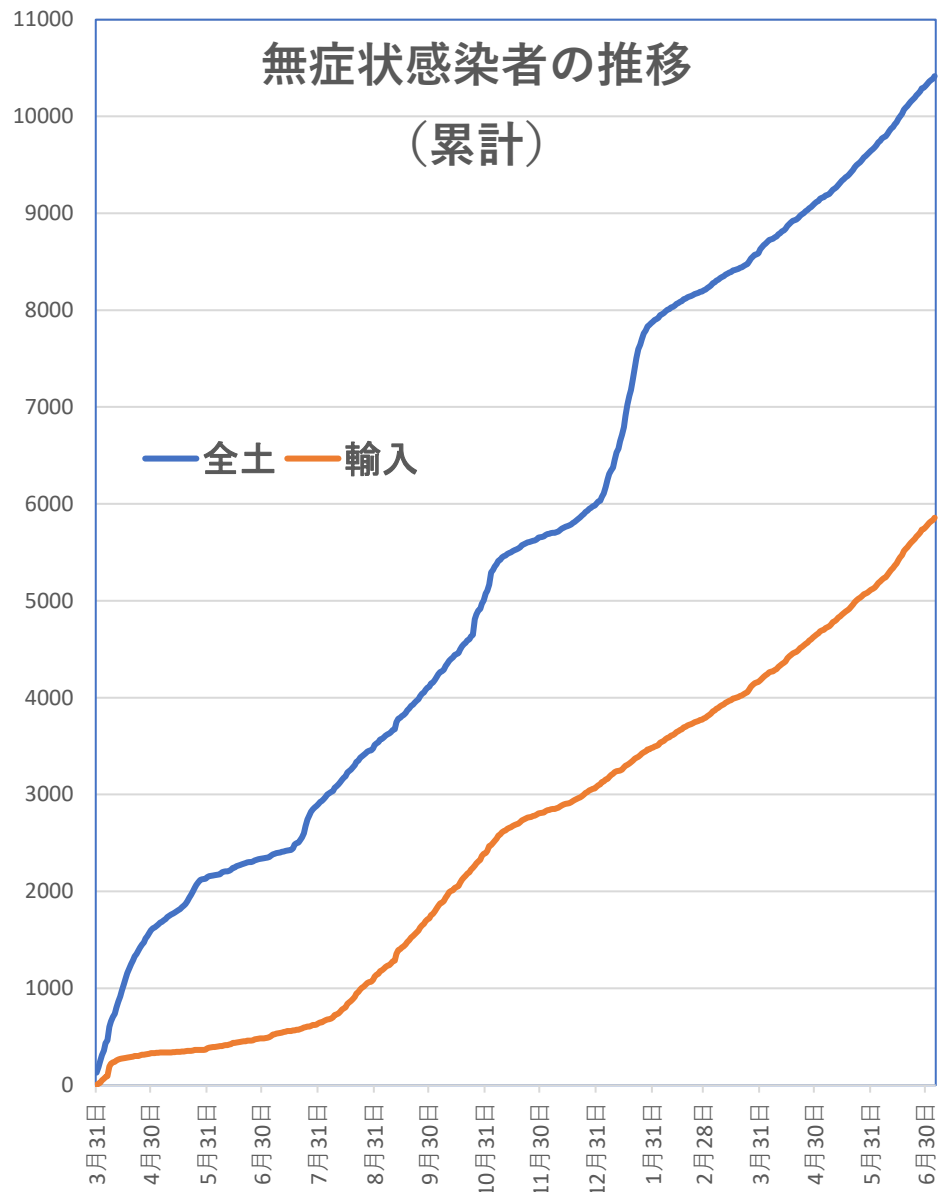

# COVID-19 中国発症・死者数

Aug. 13, 2021

# COVID-19 中国発症者数 Aug. 13, 2021

# COVID-19 中国死者数

Aug. 13, 2021

# COVID-19 輸入患者

Aug. 13, 2021

輸入患者確診数の推移

3月2～3日にイランから蘭州へのチャーター便帰国者311人から感染者が続々見つかる。この後、上海や深圳、などでも独・仏・西・伊・英国などからの輸入患者が・・・