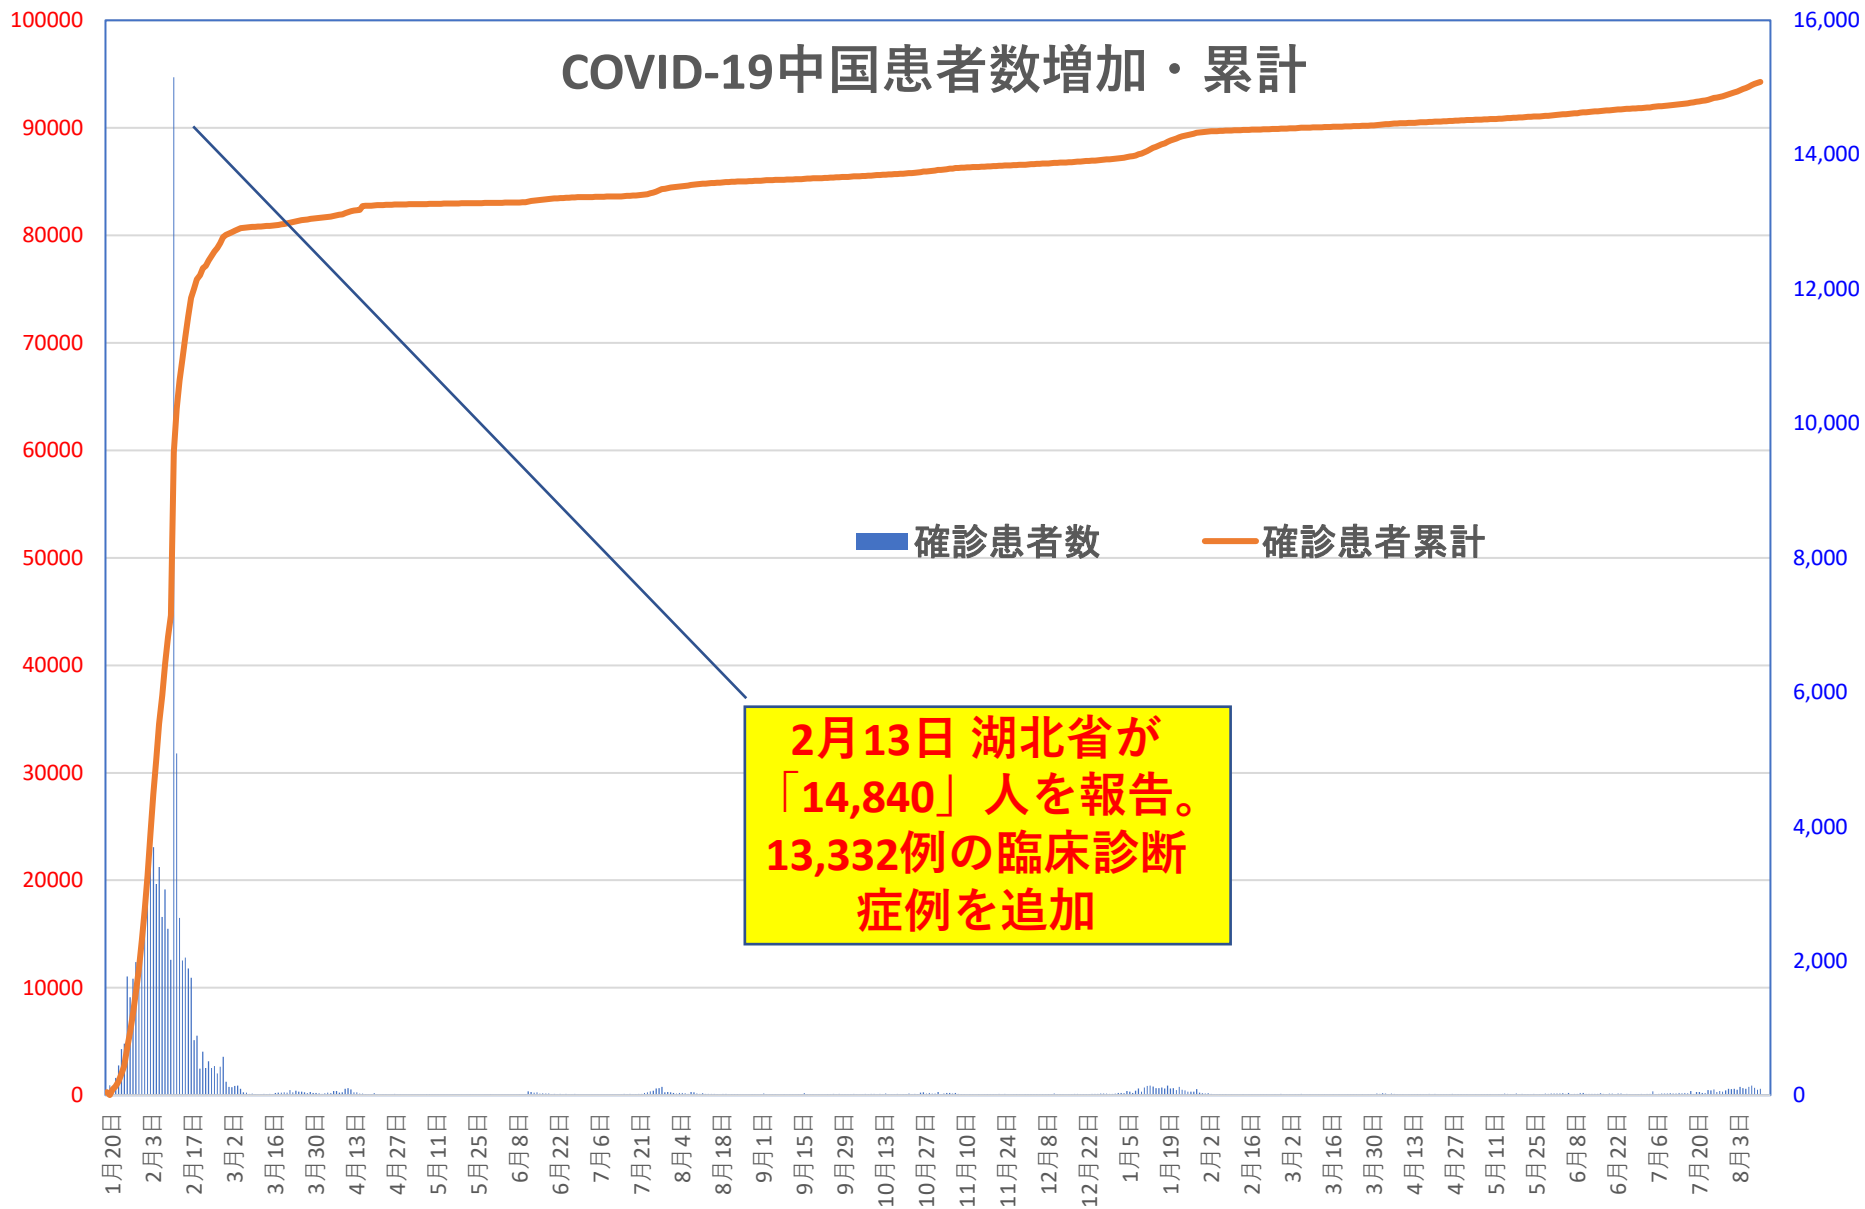

# COVID-19 中国発症・死者数

Aug. 13, 2021

# COVID-19 中国発症者数 Aug. 13, 2021

# COVID-19 中国死者数

Aug. 13, 2021

# COVID-19 輸入患者

Aug. 13, 2021

輸入患者確診数の推移

3月2～3日にイランから蘭州へのチャーター便帰国者311人から感染者が続々見つかる。この後、上海や深圳、などでも独・仏・西・伊・英国などからの輸入患者が・・・