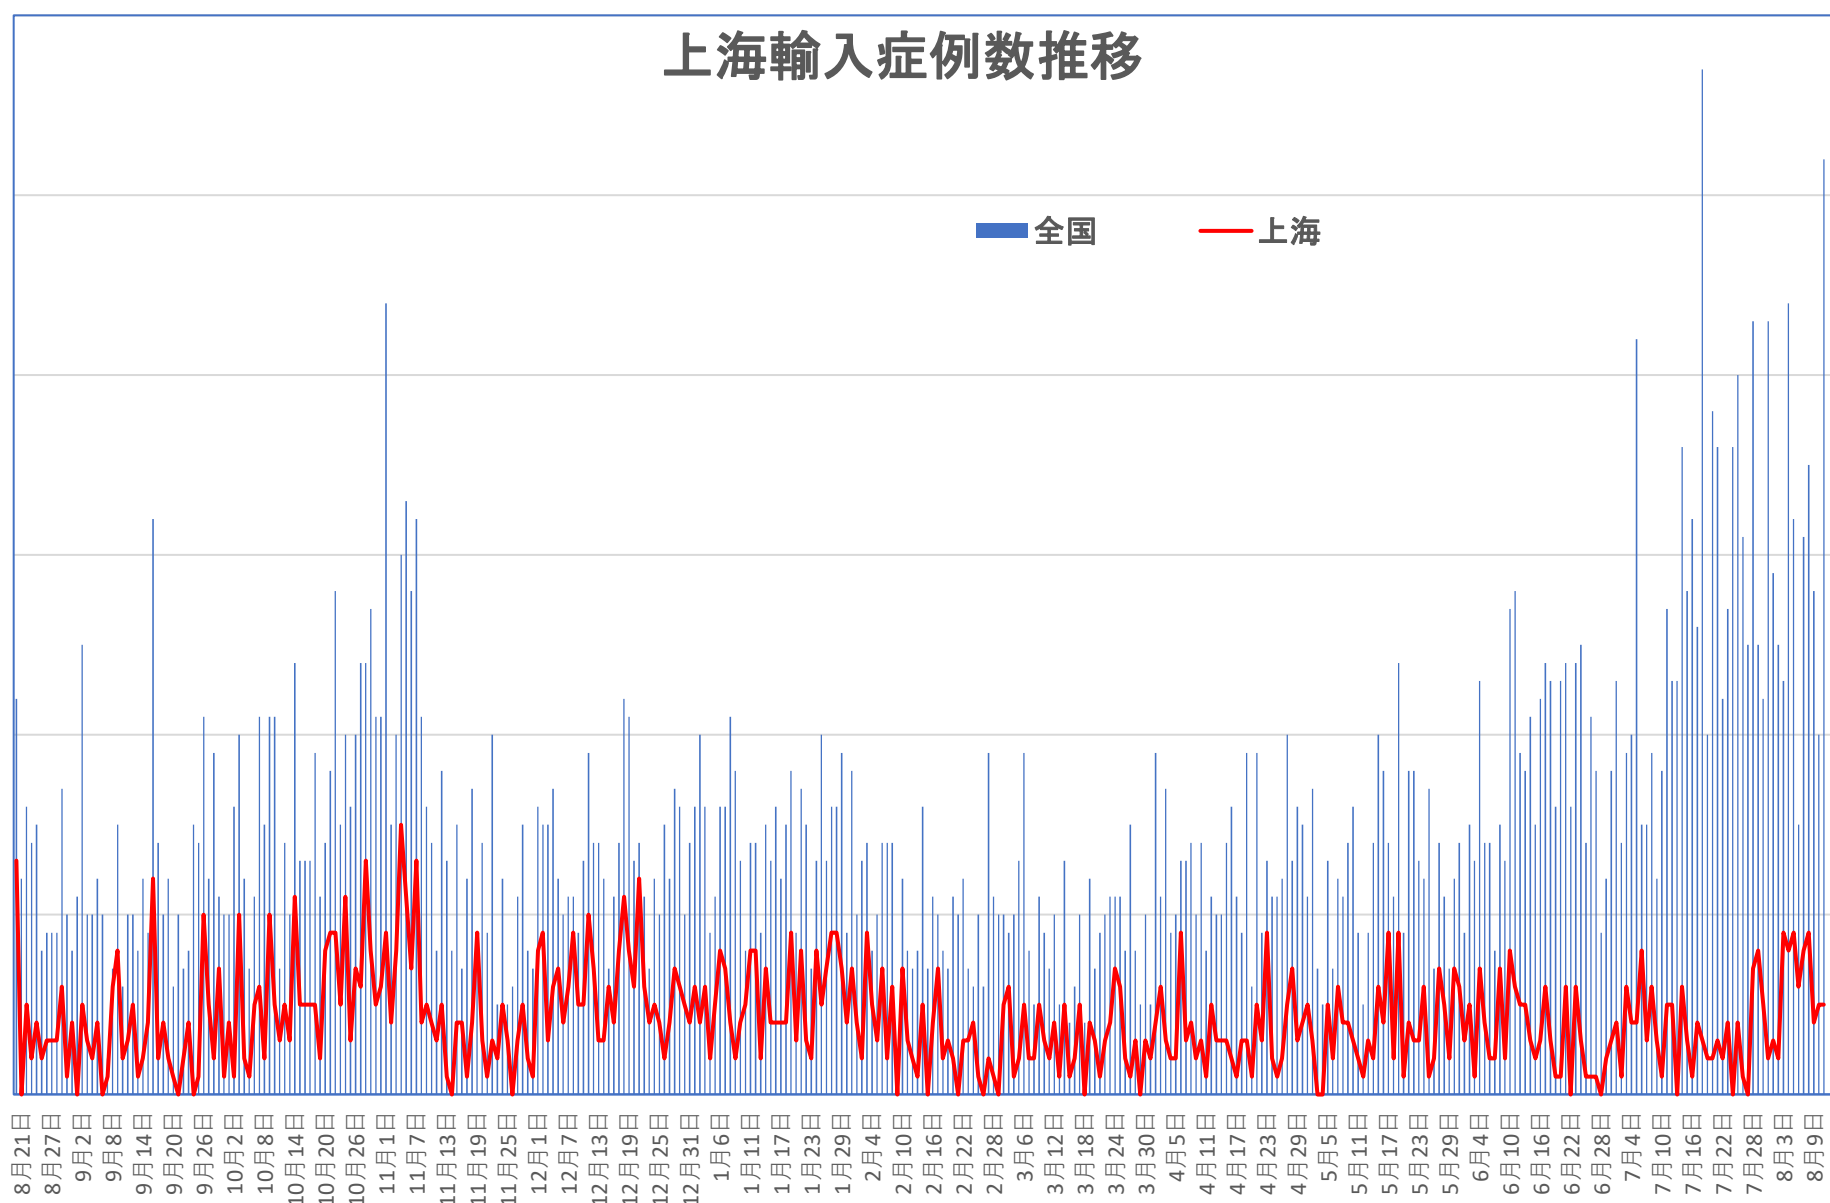

COVID-19 上海輸入症例

Aug. 13, 2021

上海輸入症例数推移

■ 全国 ■ 上海