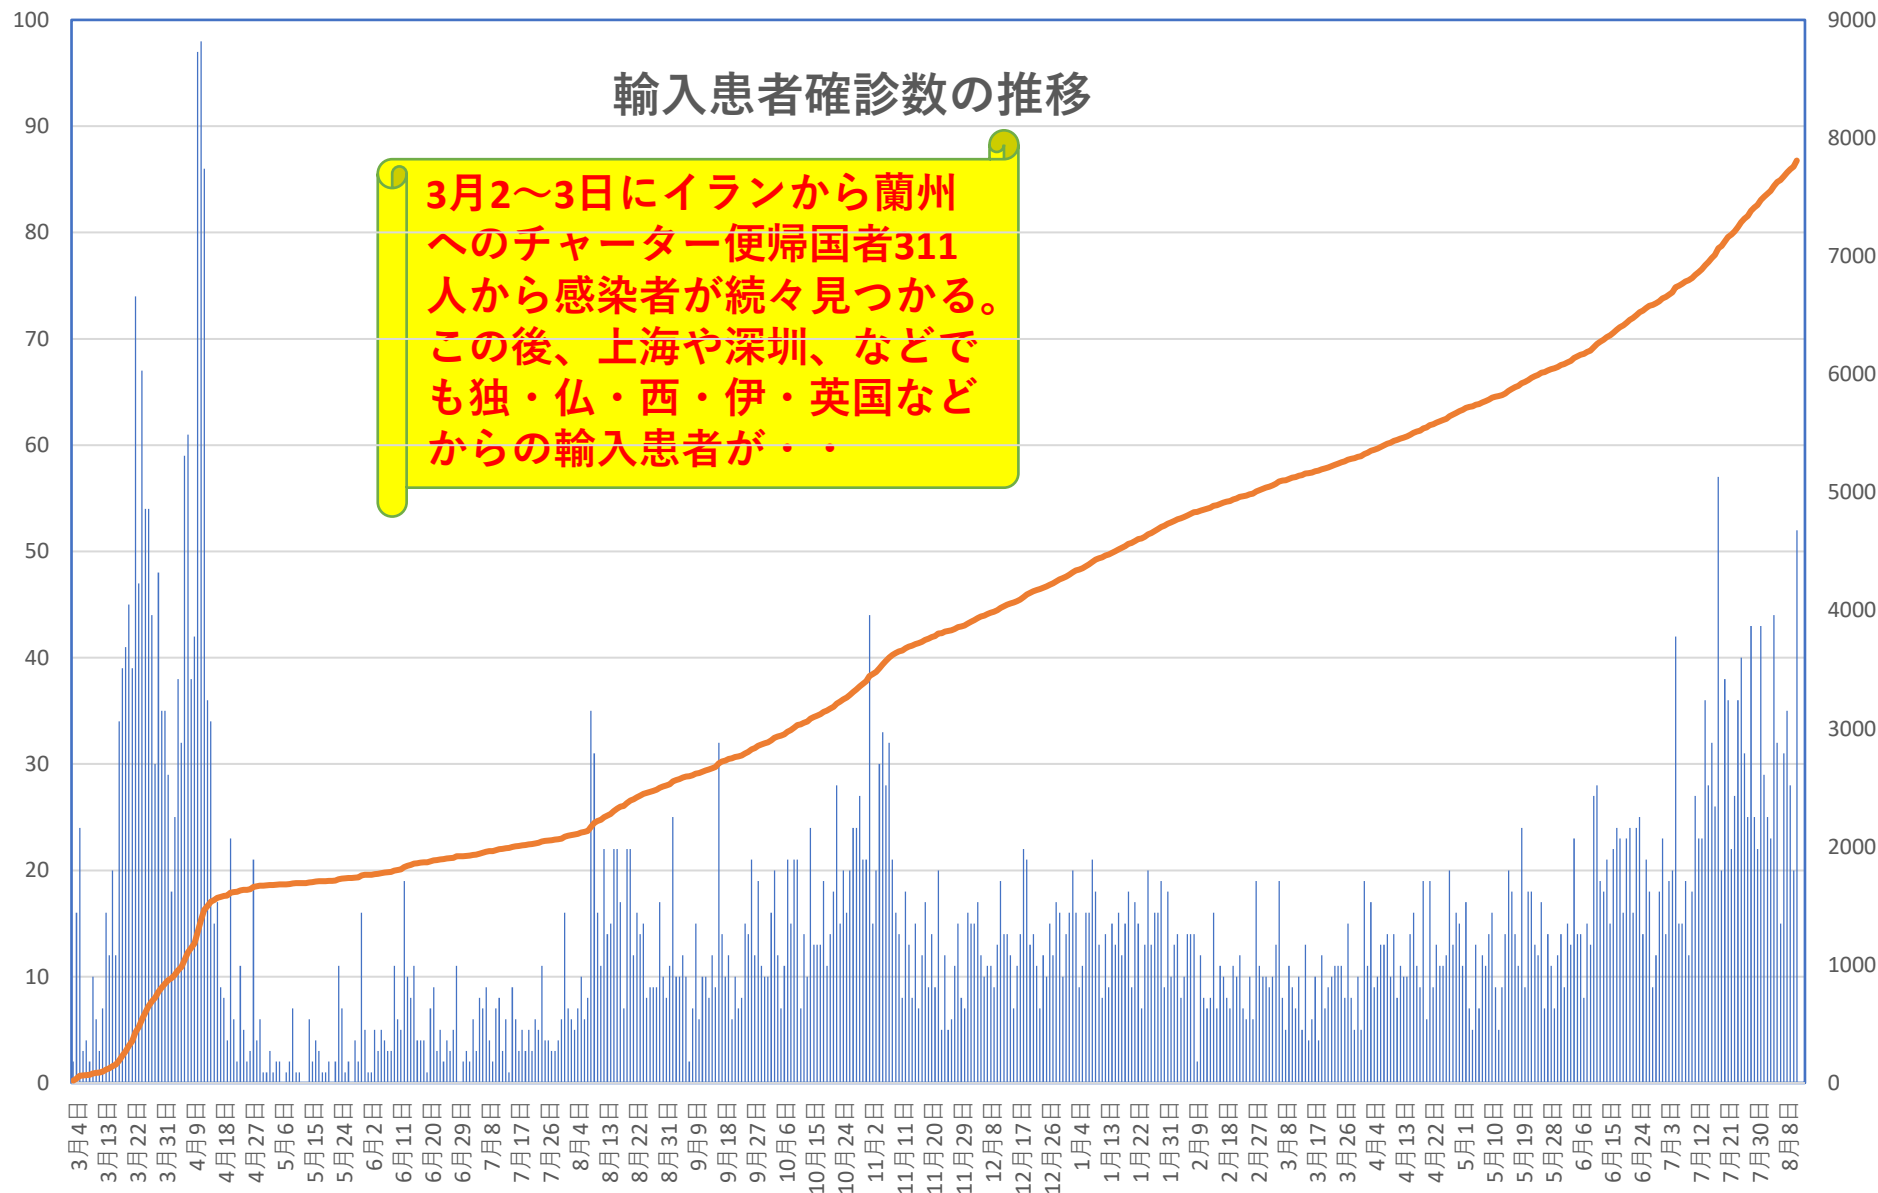

# COVID-19 中国死者数

Aug. 13, 2021

# COVID-19 無症状感染者

Aug. 13, 2021

# COVID-19 輸入患者

Aug. 13, 2021

輸入患者確診数の推移

3月2～3日にイランから蘭州へのチャーター便帰国者311人から感染者が続々見つかる。この後、上海や深圳、などでも独・仏・西・伊・英国などからの輸入患者が・・・