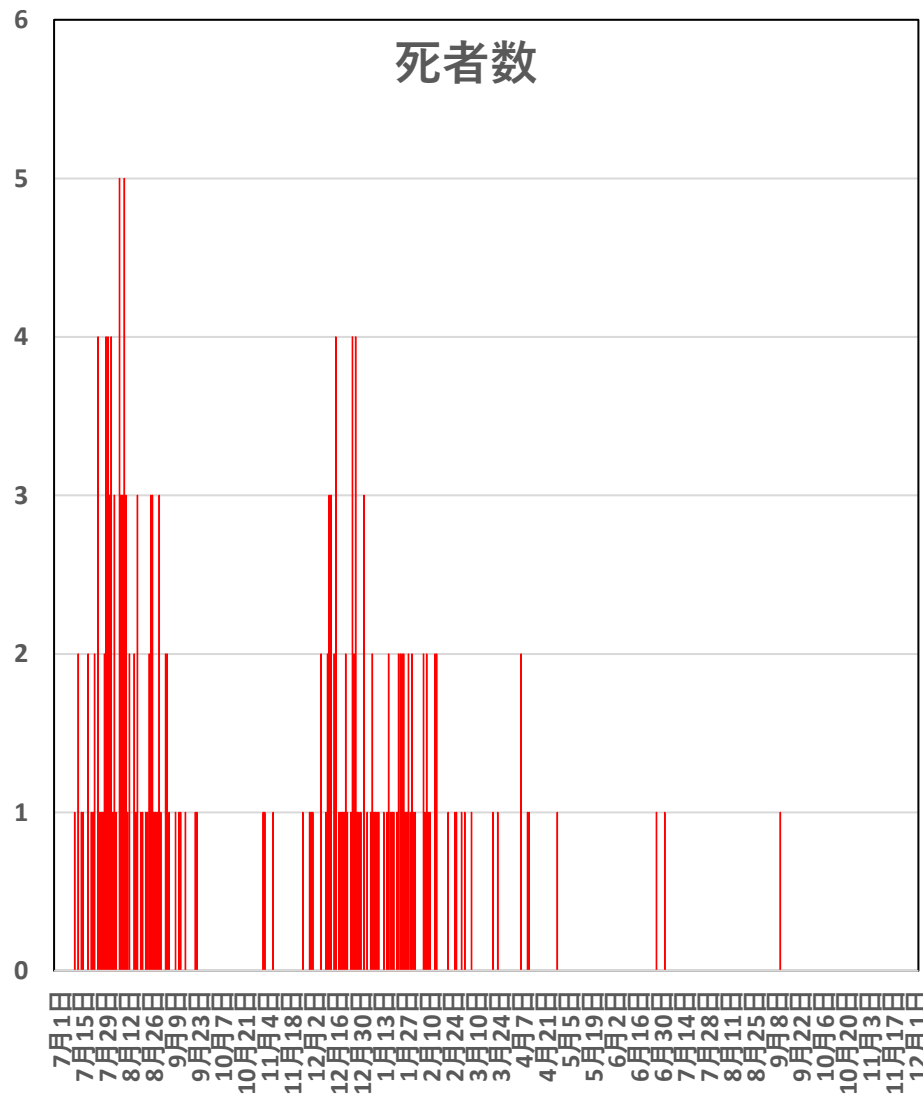

民主派抗議活動以後の香港

Dec. 06, 2021

香港では国安法制定の7月1日前後と周延さんら民主派が投獄された11月24日前後に感染者死者が急増するのが特徴？