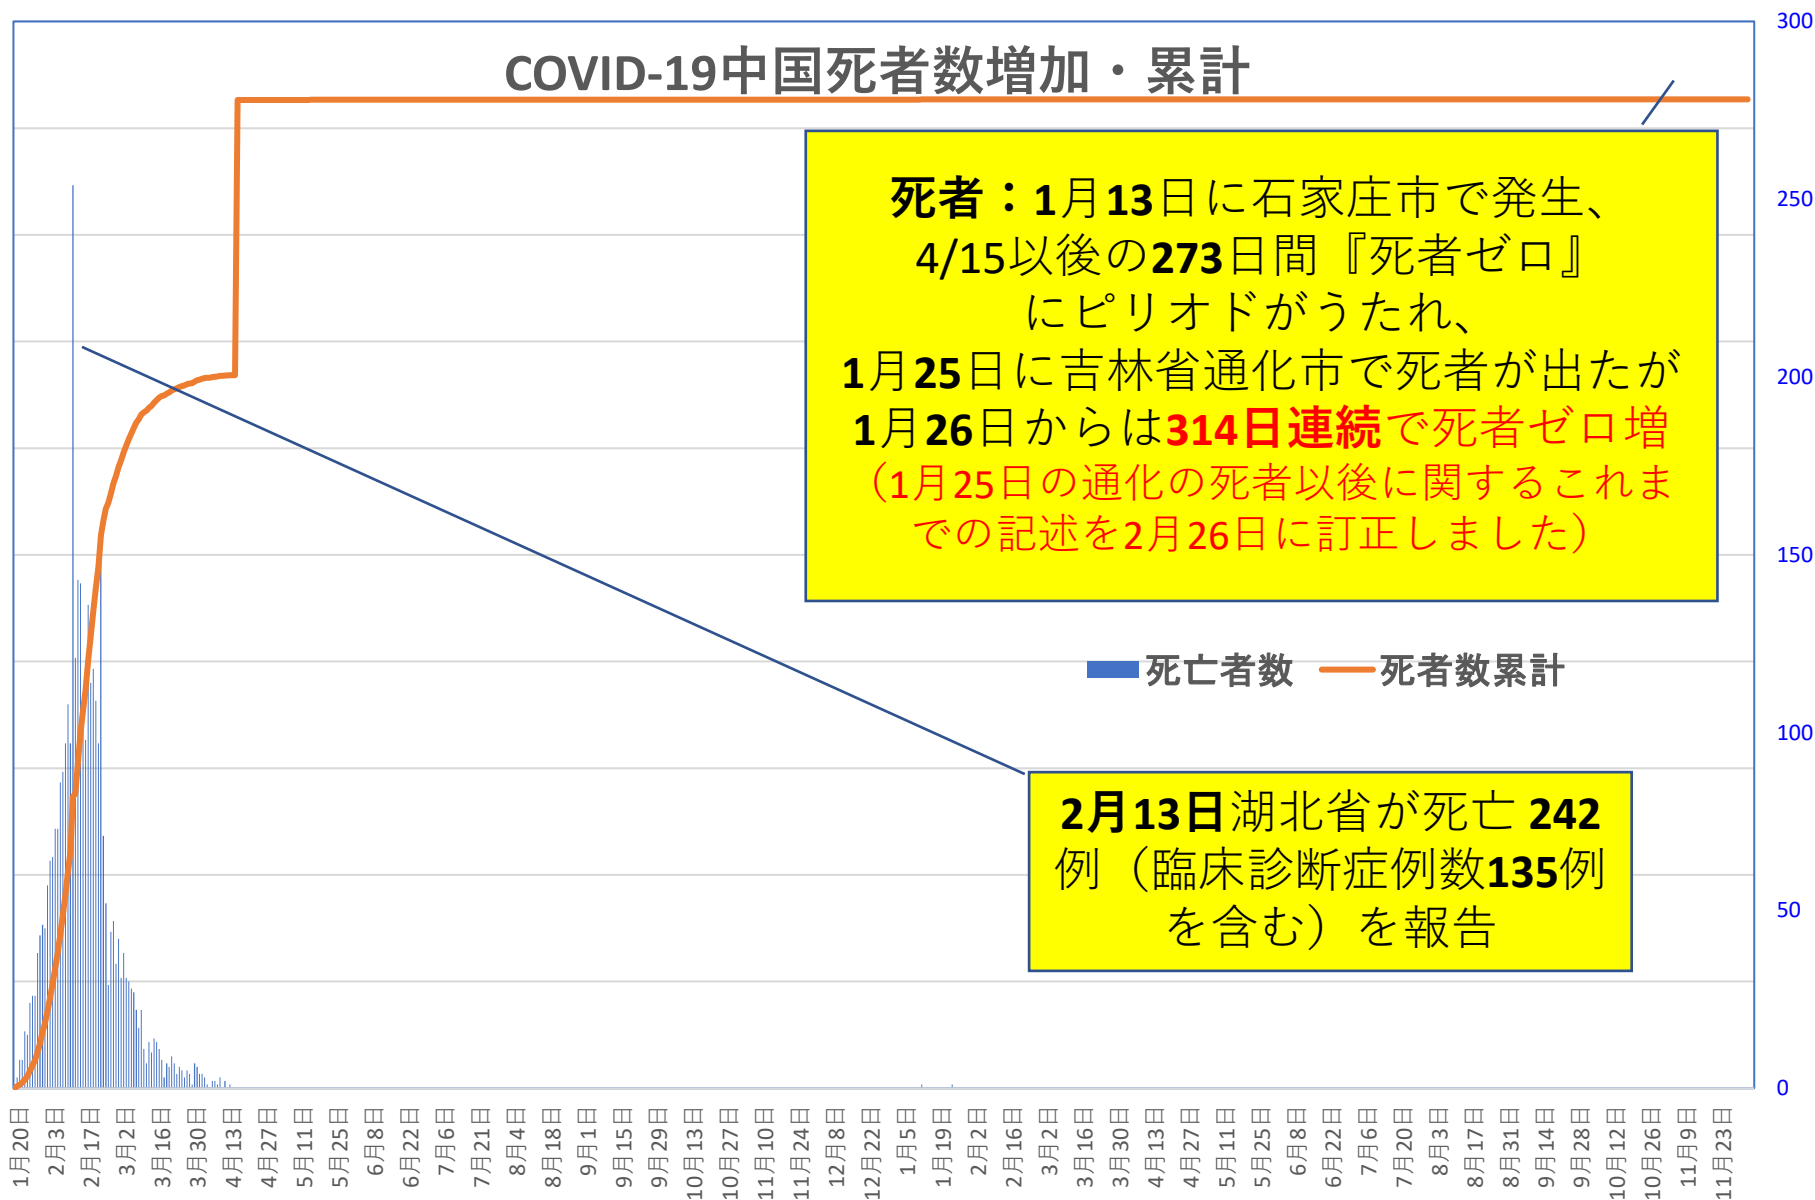

COVID-19 中国発症・死者数

Dec. 06, 2021

COVID-19 中国発症者数

Dec. 06, 2021

COVID-19中国患者数増加・累計

2020年2月13日 湖北省が「14,840」人を修正報告。13,332例の臨床診断症例を追加

2020年
1月23日、武漢市封鎖を開始
4月8日、武漢市が77日ぶりに封鎖を解除

■ 確診患者数
— 確診患者累計

COVID-19 中国死者数

Dec. 06, 2021

COVID-19中国死者数増加・累計

死者：1月13日に石家庄市で発生、4/15以後の273日間『死者ゼロ』にピリオドがうたれ、1月25日に吉林省通化市で死者が出たが1月26日からは314日連続**で死者ゼロ増（1月25日の通化の死者以後に関するこれまでの記述を2月26日に訂正しました）**

2月13日湖北省が死亡 242例（臨床診断症例数135例を含む）を報告

■ 死亡者数 ■ 死者数累計

COVID-19 無症状感染者

Dec. 06, 2021

新発無症状感染者推移

無症状感染者の推移

(累計)

COVID-19 輸入患者

Dec. 06, 2021

輸入患者確診数の推移

3月2～3日にイランから蘭州へのチャーター便帰国者311人から感染者が続々見つかる。この後、上海や深圳、などでも独・仏・西・伊・英国などからの輸入患者が・・・

COVID-19 2001年本土患者

Dec. 06, 2021

COVID-19 輸入症例Top5 Dec. 06, 2021

COVID-19 上海輸入症例

Dec. 06, 2021

COVID-19 北京&河北省