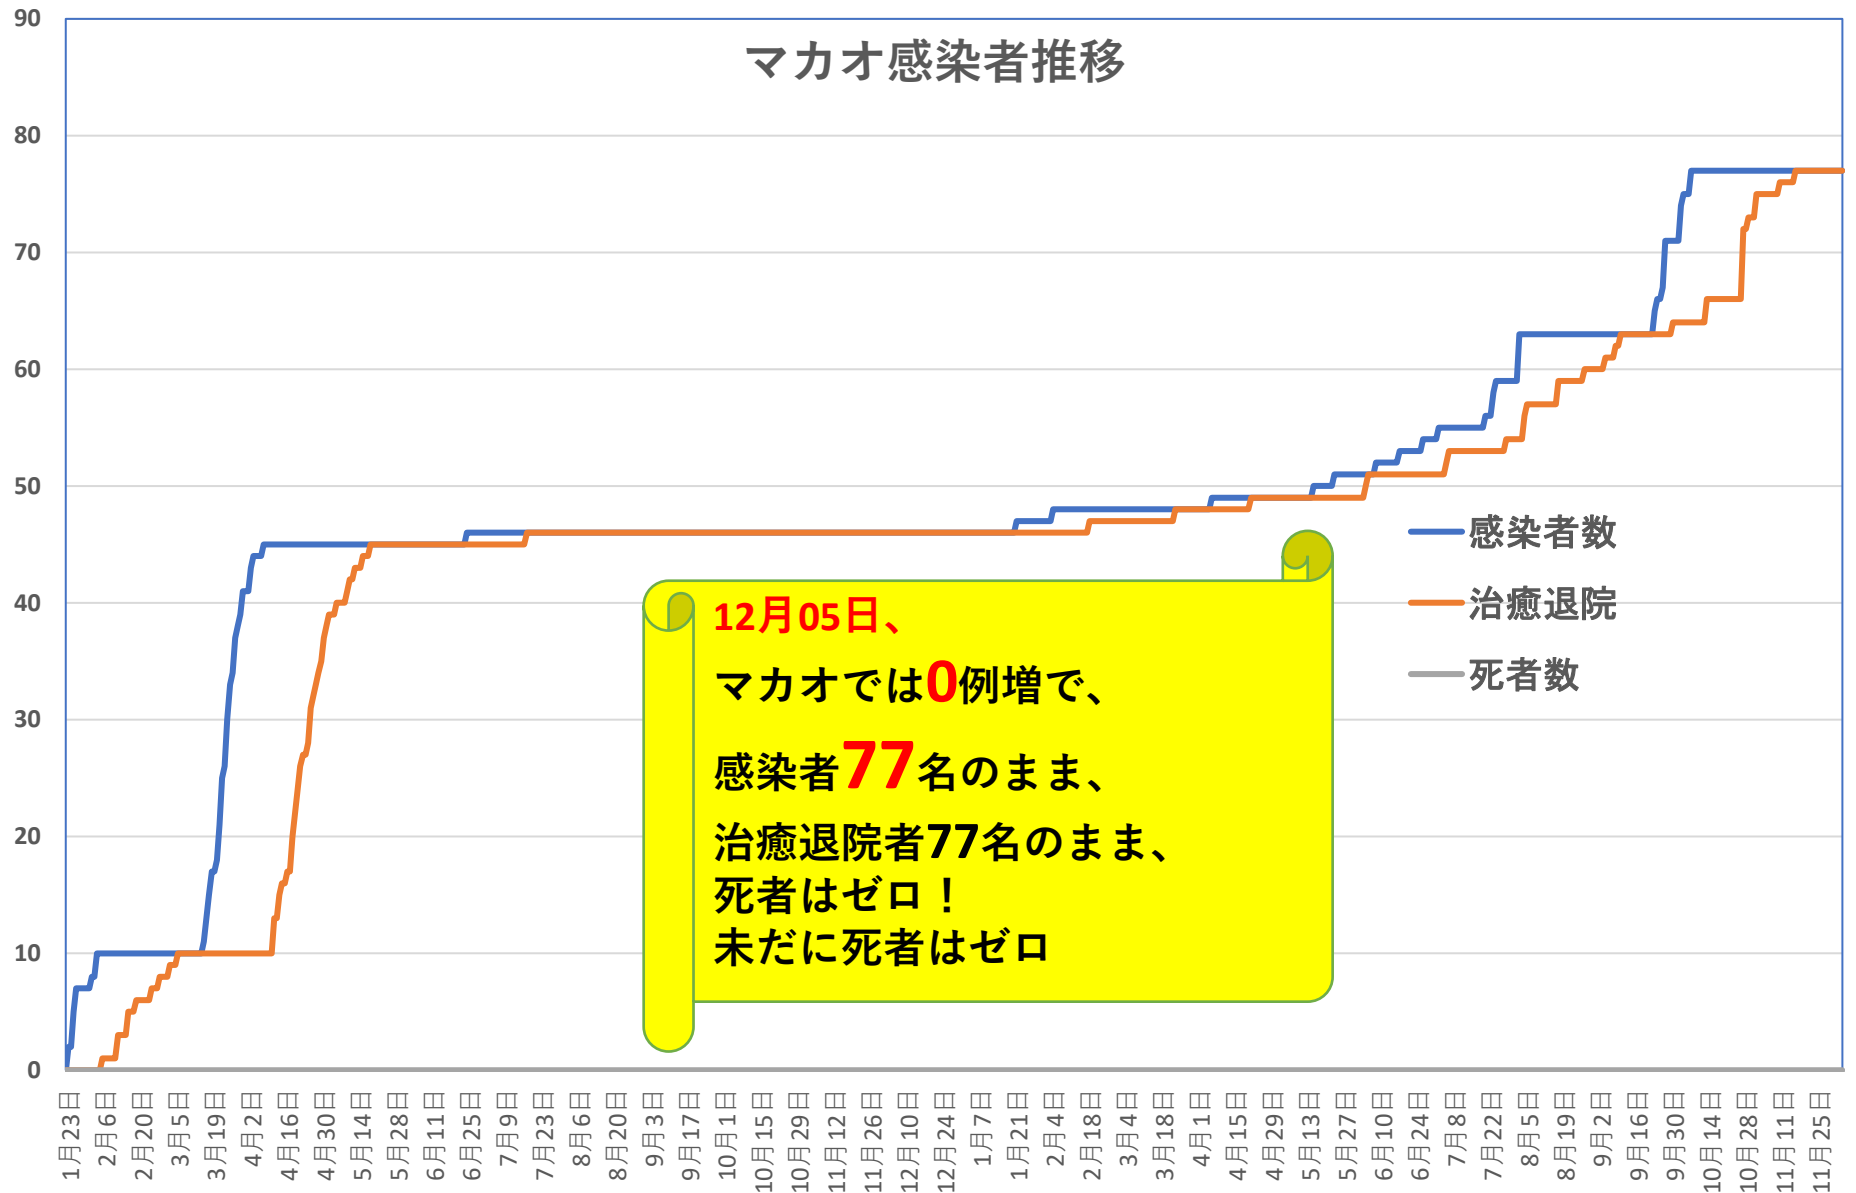

COVID-19 中国死者数

Dec. 06, 2021

COVID-19中国死者数増加・累計

死者：1月13日に石家庄市で発生、4/15以後の273日間『死者ゼロ』にピリオドがうたれ、1月25日に吉林省通化市で死者が出たが1月26日からは314日連続**で死者ゼロ増（1月25日の通化の死者以後に関するこれまでの記述を2月26日に訂正しました）**

2月13日湖北省が死亡 242例（臨床診断症例数135例を含む）を報告

輸入患者確診数の推移

3月2～3日にイランから蘭州へのチャーター便帰国者311人から感染者が続々見つかる。この後、上海や深圳、などでも独・仏・西・伊・英国などからの輸入患者が・・・

COVID-19 2001年本土患者

Dec. 06, 2021

COVID-19 輸入症例Top5 Dec. 06, 2021

COVID-19 上海輸入症例

Dec. 06, 2021

COVID-19 北京&河北省

民主派抗議活動以後の香港

Dec. 06, 2021

香港では国安法制定の7月1日前後と周延さんら民主派が投獄された11月24日前後に感染者死者が急増するのが特徴？

COVID-19マカオ感染者推移

Dec. 06, 2021

COVID-19台湾感染者推移

Dec. 06, 2021

COVID-19台湾感染者推移

Dec. 06, 2021

台湾パイロットの輸入以後の感染者数