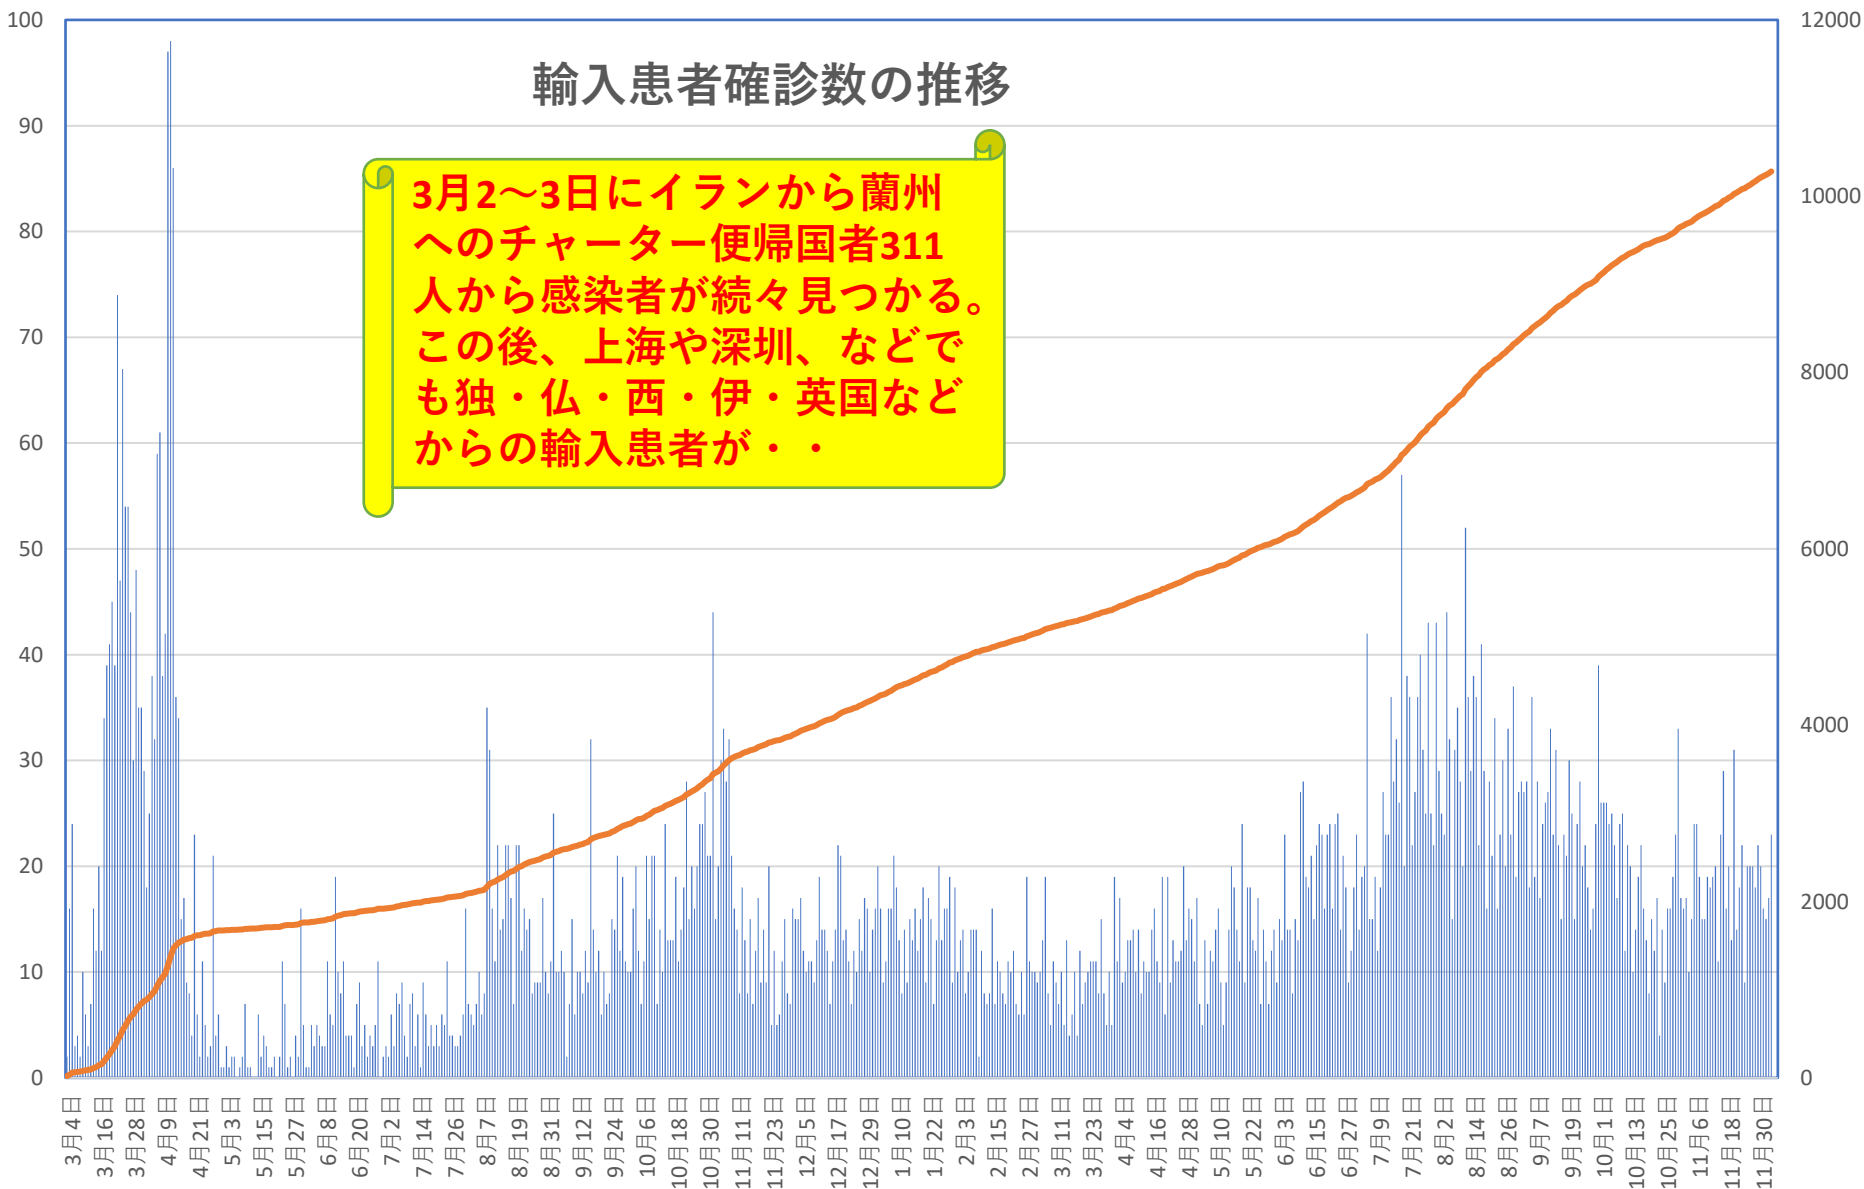

COVID-19 中国発症・死者数

Dec. 06, 2021

COVID-19 中国発症者数

Dec. 06, 2021

COVID-19中国患者数増加・累計

2020年2月13日 湖北省が「14,840」人を修正報告。13,332例の臨床診断症例を追加

2020年
1月23日、武漢市封鎖を開始
4月8日、武漢市が77日ぶりに封鎖を解除

■ 確診患者数
— 確診患者累計

COVID-19 中国死者数

Dec. 06, 2021

COVID-19中国死者数増加・累計

死者：1月13日に石家庄市で発生、4/15以後の273日間『死者ゼロ』にピリオドがうたれ、1月25日に吉林省通化市で死者が出たが1月26日からは314日連続**で死者ゼロ増（1月25日の通化の死者以後に関するこれまでの記述を2月26日に訂正しました）**

2月13日湖北省が死亡 242例（臨床診断症例数135例を含む）を報告

■ 死亡者数 ■ 死者数累計

COVID-19 無症状感染者

Dec. 06, 2021

新発無症状感染者推移

無症状感染者の推移

(累計)

COVID-19 輸入患者

Dec. 06, 2021

輸入患者確診数の推移

3月2～3日にイランから蘭州へのチャーター便帰国者311人から感染者が続々見つかる。この後、上海や深圳、などでも独・仏・西・伊・英国などからの輸入患者が・・・

COVID-19 2001年本土患者

Dec. 06, 2021

COVID-19 輸入症例Top5 Dec. 06, 2021

COVID-19 上海輸入症例

Dec. 06, 2021

COVID-19 北京&河北省