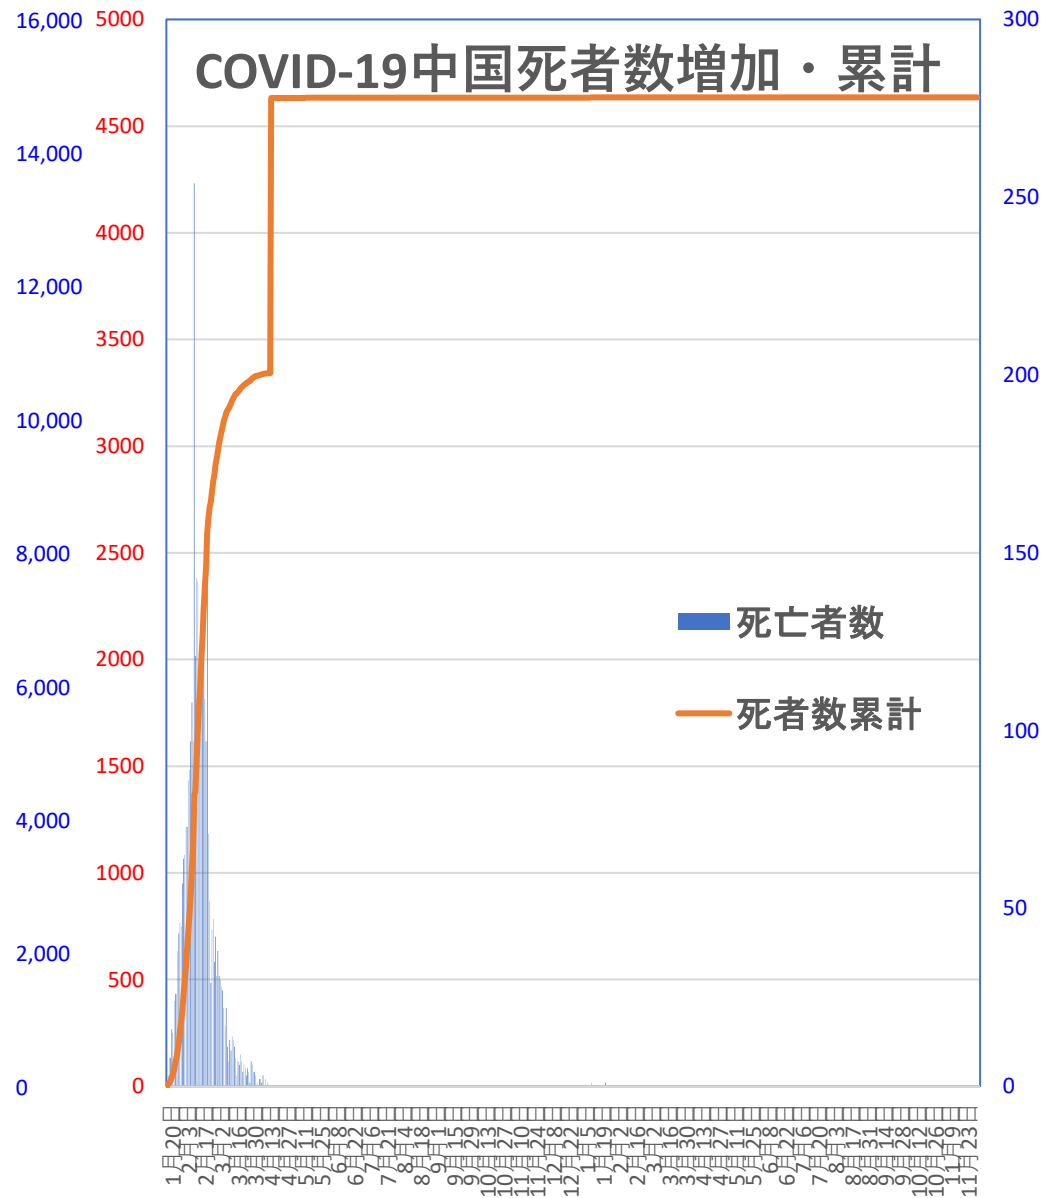

COVID-19 中国発症・死者数

Dec. 06, 2021

COVID-19 中国発症者数

Dec. 06, 2021

COVID-19中国患者数増加・累計

2020年2月13日 湖北省が「14,840」人を修正報告。13,332例の臨床診断症例を追加

2020年
1月23日、武漢市封鎖を開始
4月8日、武漢市が77日ぶりに封鎖を解除

■ 確診患者数
— 確診患者累計

COVID-19 中国死者数

Dec. 06, 2021

COVID-19中国死者数増加・累計

死者：1月13日に石家庄市で発生、4/15以後の273日間『死者ゼロ』にピリオドがうたれ、1月25日に吉林省通化市で死者が出たが1月26日からは314日連続**で死者ゼロ増（1月25日の通化の死者以後に関するこれまでの記述を2月26日に訂正しました）**

2月13日湖北省が死亡 242例（臨床診断症例数135例を含む）を報告

■ 死亡者数 ■ 死者数累計

COVID-19 無症状感染者

Dec. 06, 2021

新発無症状感染者推移

無症状感染者の推移

(累計)

COVID-19 輸入患者

Dec. 06, 2021