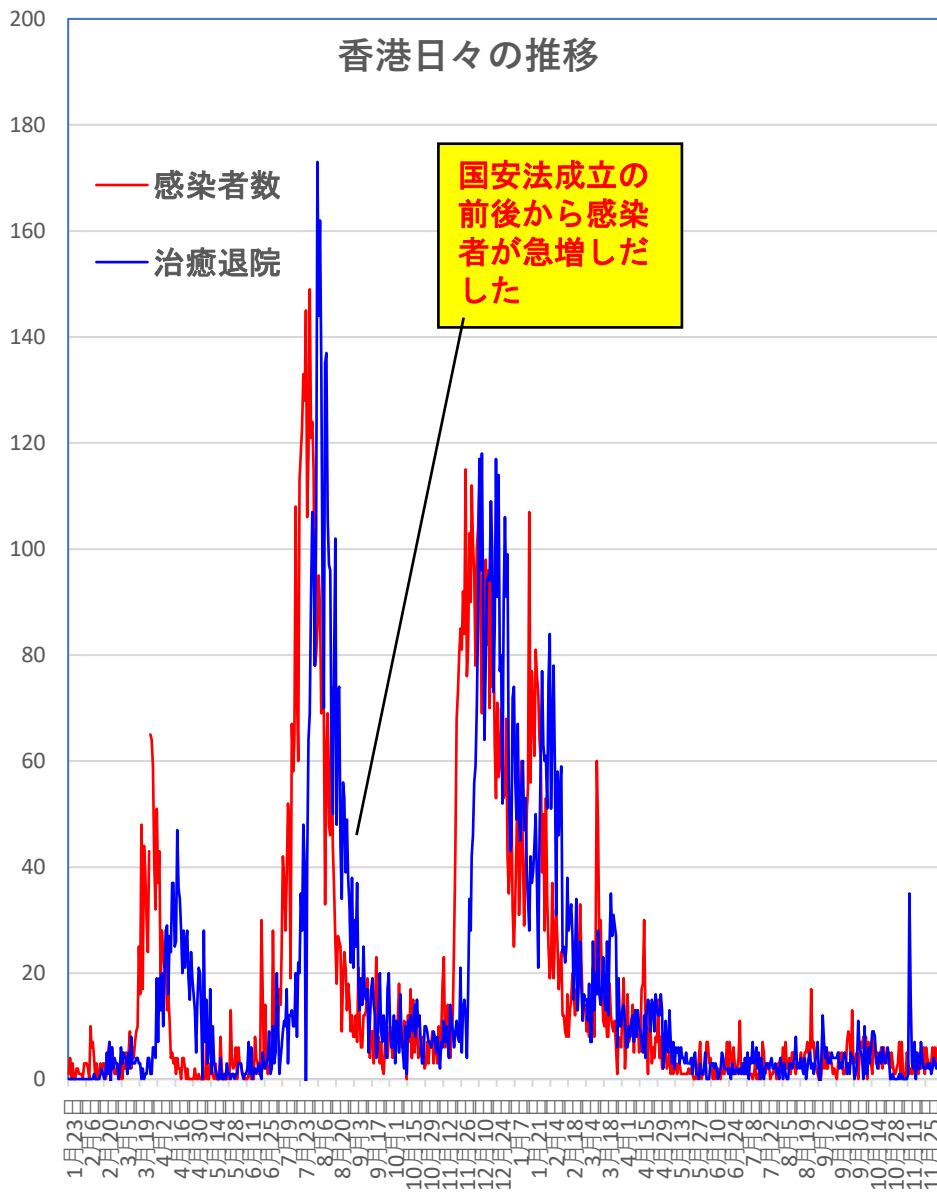

COVID-19 中国死者数

Dec. 06, 2021

COVID-19中国死者数増加・累計

死者：1月13日に石家庄市で発生、4/15以後の273日間『死者ゼロ』にピリオドがうたれ、1月25日に吉林省通化市で死者が出たが1月26日からは314日連続**で死者ゼロ増（1月25日の通化の死者以後に関するこれまでの記述を2月26日に訂正しました）**

2月13日湖北省が死亡 242例（臨床診断症例数135例を含む）を報告

輸入患者確診数の推移

3月2～3日にイランから蘭州へのチャーター便帰国者311人から感染者が続々見つかる。この後、上海や深圳、などでも独・仏・西・伊・英国などからの輸入患者が・・・

COVID-19 2001年本土患者

Dec. 06, 2021

COVID-19 輸入症例Top5 Dec. 06, 2021

COVID-19 上海輸入症例

Dec. 06, 2021

COVID-19 北京&河北省

Dec. 06, 2021

COVID-19 新疆自治区

Dec. 06, 2021

COVID-19香港感染者推移 Dec. 06, 2021

死者

COVID-19香港感染者推移 Dec. 06, 2021

香港日々の推移

香港死者数の推移

民主派抗議活動以後の香港

Dec. 06, 2021

香港では国安法制定の7月1日前後と周延さんら民主派が投獄された11月24日前後に感染者死者が急増するのが特徴？

COVID-19マカオ感染者推移

Dec. 06, 2021

COVID-19台湾感染者推移

Dec. 06, 2021

COVID-19台湾感染者推移