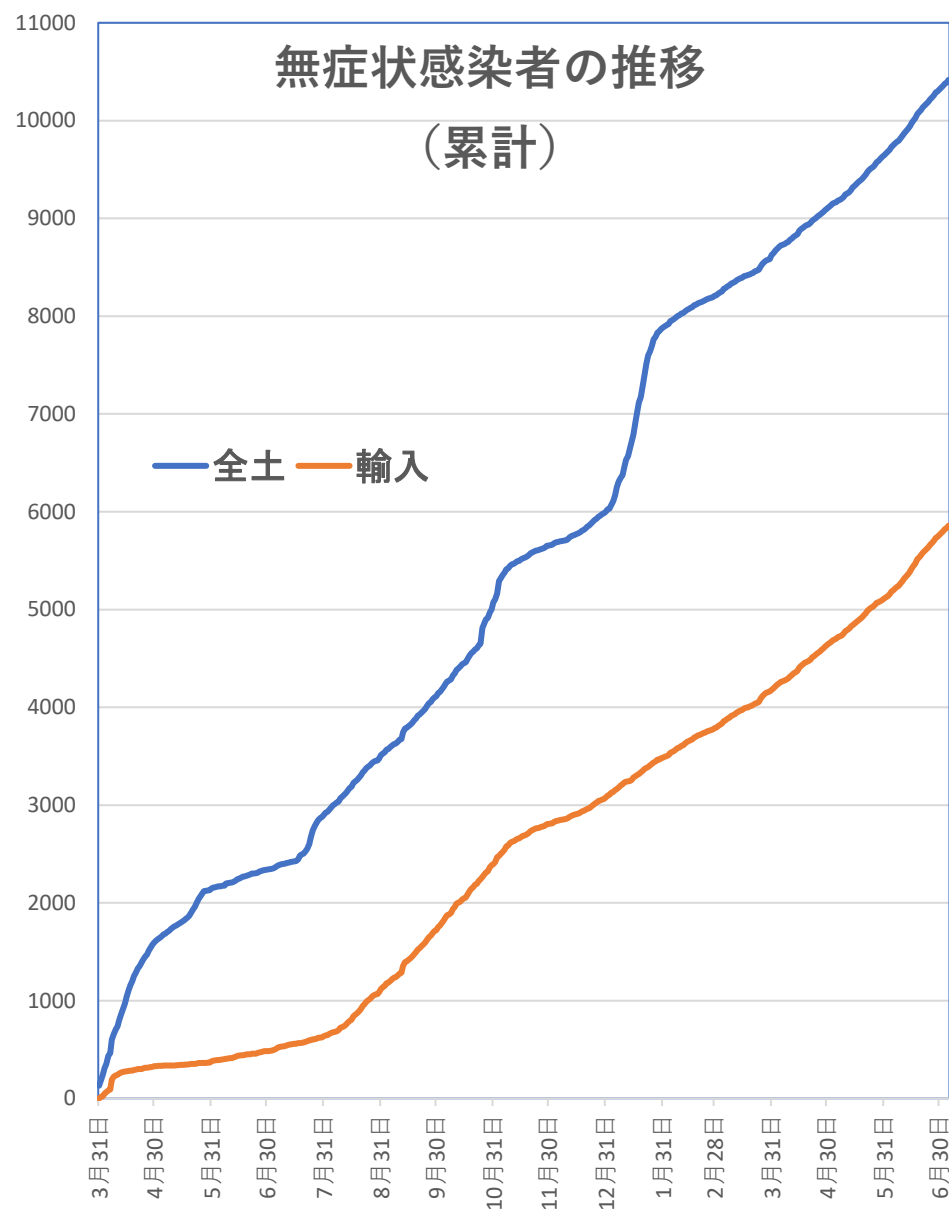

COVID-19 中国発症・死者数

Dec. 06, 2021

COVID-19 中国発症者数

Dec. 06, 2021

COVID-19中国患者数増加・累計

2020年2月13日 湖北省が「14,840」人を修正報告。13,332例の臨床診断症例を追加

2020年
1月23日、武漢市封鎖を開始
4月8日、武漢市が77日ぶりに封鎖を解除

■ 確診患者数
— 確診患者累計

COVID-19 中国死者数

Dec. 06, 2021

COVID-19中国死者数増加・累計

死者：1月13日に石家庄市で発生、4/15以後の273日間『死者ゼロ』にピリオドがうたれ、1月25日に吉林省通化市で死者が出たが1月26日からは314日連続**で死者ゼロ増（1月25日の通化の死者以後に関するこれまでの記述を2月26日に訂正しました）**

2月13日湖北省が死亡 242例（臨床診断症例数135例を含む）を報告

■ 死亡者数 ■ 死者数累計

COVID-19 無症状感染者

Dec. 06, 2021

新発無症状感染者推移

無症状感染者の推移

(累計)

COVID-19 輸入患者

Dec. 06, 2021

輸入患者確診数の推移

3月2～3日にイランから蘭州へのチャーター便帰国者311人から感染者が続々見つかる。この後、上海や深圳、などでも独・仏・西・伊・英国などからの輸入患者が・・・

COVID-19 2001年本土患者

Dec. 06, 2021

COVID-19 輸入症例Top5 Dec. 06, 2021

COVID-19 上海輸入症例

Dec. 06, 2021

COVID-19 北京&河北省