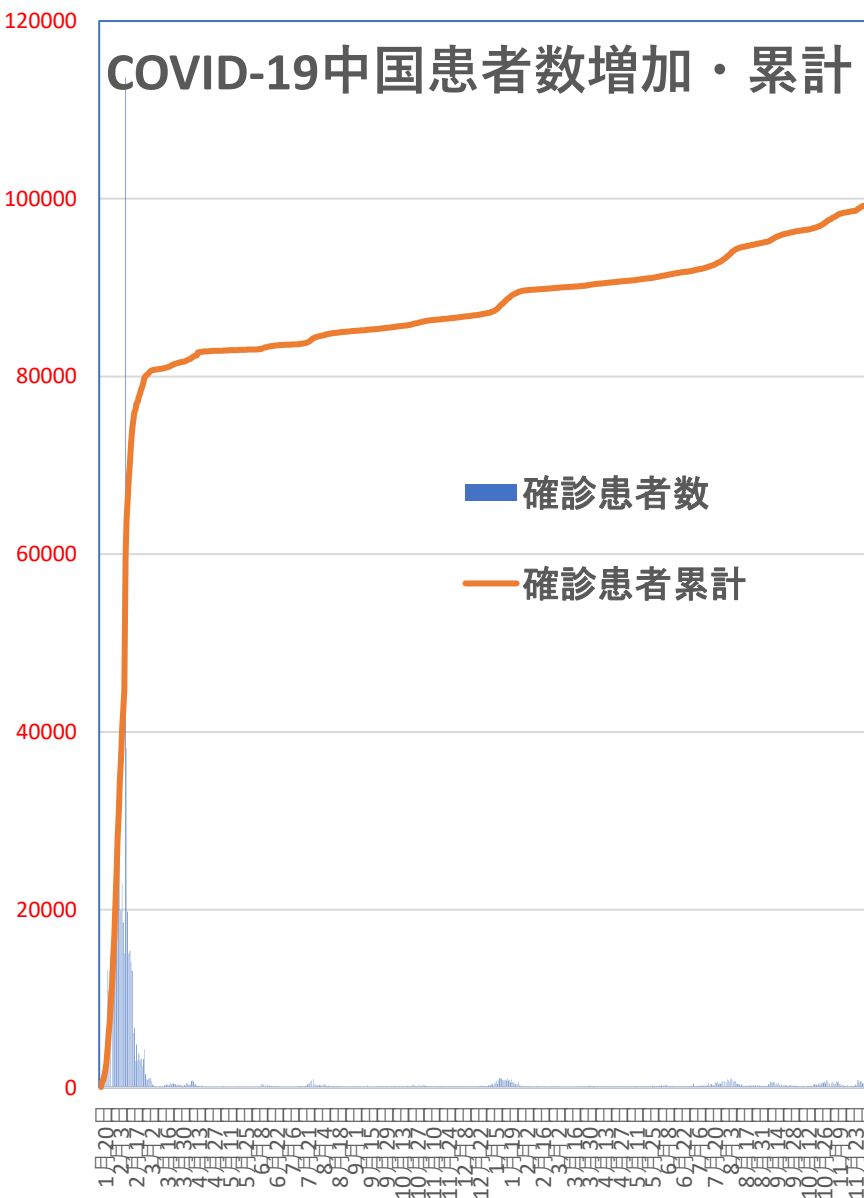

COVID-19 中国発症・死者数

Dec. 06, 2021

COVID-19 中国発症者数

Dec. 06, 2021

COVID-19中国患者数増加・累計

2020年2月13日 湖北省が「14,840」人を修正報告。13,332例の臨床診断症例を追加

2020年
1月23日、武漢市封鎖を開始
4月8日、武漢市が77日ぶりに封鎖を解除

■ 確診患者数
— 確診患者累計

COVID-19 中国死者数

Dec. 06, 2021

COVID-19中国死者数増加・累計

死者：1月13日に石家庄市で発生、4/15以後の273日間『死者ゼロ』にピリオドがうたれ、1月25日に吉林省通化市で死者が出たが1月26日からは314日連続**で死者ゼロ増（1月25日の通化の死者以後に関するこれまでの記述を2月26日に訂正しました）**

2月13日湖北省が死亡 242例（臨床診断症例数135例を含む）を報告

■ 死亡者数 ■ 死者数累計

COVID-19 無症状感染者

Dec. 06, 2021

新発無症状感染者推移

無症状感染者の推移

(累計)

COVID-19 輸入患者

Dec. 06, 2021

輸入患者確診数の推移

3月2～3日にイランから蘭州へのチャーター便帰国者311人から感染者が続々見つかる。この後、上海や深圳、などでも独・仏・西・伊・英国などからの輸入患者が・・・

COVID-19 2001年本土患者

Dec. 06, 2021

COVID-19 輸入症例Top5 Dec. 06, 2021

COVID-19 上海輸入症例

Dec. 06, 2021

COVID-19 北京&河北省