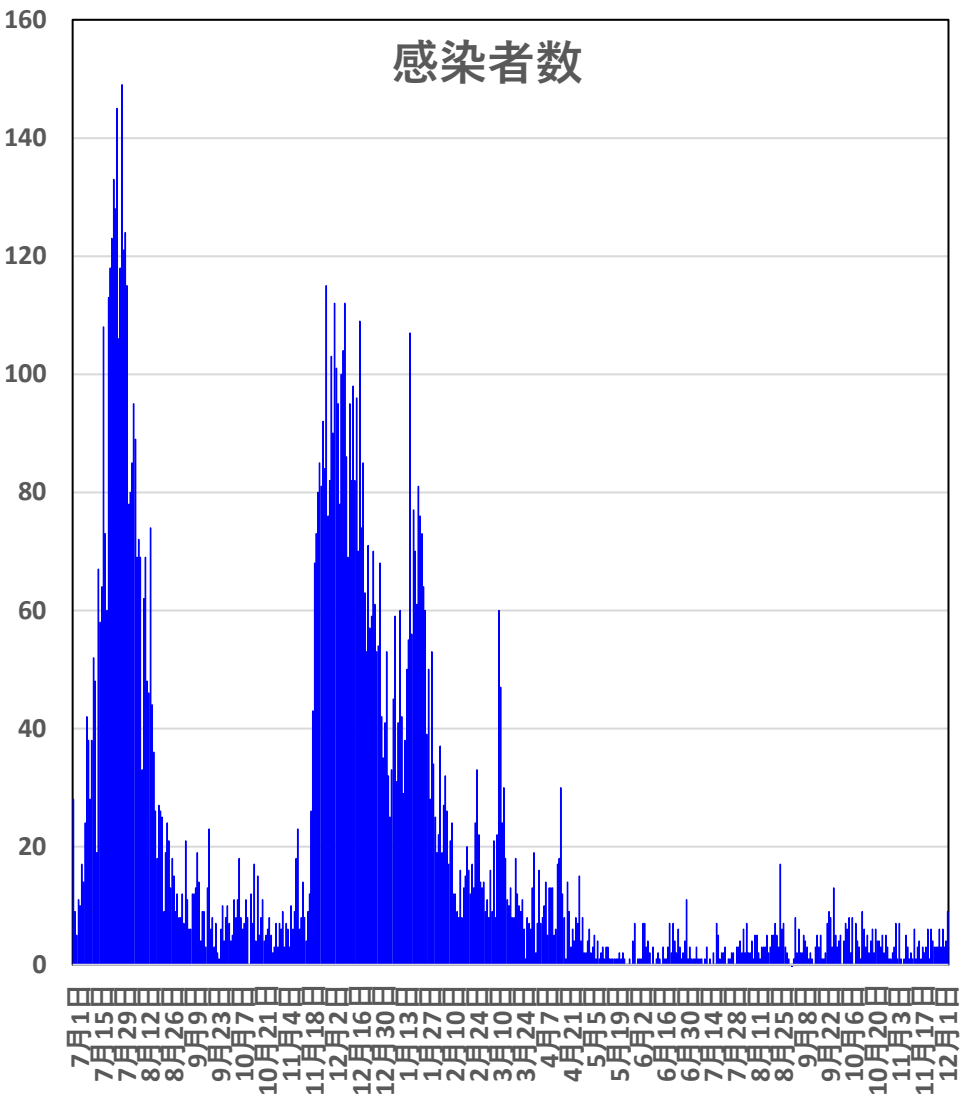

COVID-19 中国死者数

Dec. 06, 2021

COVID-19中国死者数増加・累計

死者：1月13日に石家庄市で発生、4/15以後の273日間『死者ゼロ』にピリオドがうたれ、1月25日に吉林省通化市で死者が出たが1月26日からは314日連続**で死者ゼロ増（1月25日の通化の死者以後に関するこれまでの記述を2月26日に訂正しました）**

2月13日湖北省が死亡 242例（臨床診断症例数135例を含む）を報告

輸入患者確診数の推移

3月2～3日にイランから蘭州へのチャーター便帰国者311人から感染者が続々見つかる。この後、上海や深圳、などでも独・仏・西・伊・英国などからの輸入患者が・・・

COVID-19 2001年本土患者

Dec. 06, 2021

COVID-19 輸入症例Top5 Dec. 06, 2021

COVID-19 上海輸入症例

Dec. 06, 2021

COVID-19 北京&河北省

Dec. 06, 2021

COVID-19 新疆自治区

Dec. 06, 2021

COVID-19香港感染者推移 Dec. 06, 2021

死者

COVID-19香港感染者推移 Dec. 06, 2021

香港日々の推移

香港死者数の推移

民主派抗議活動以後の香港

Dec. 06, 2021

香港では国安法制定の7月1日前後と周延さんら民主派が投獄された11月24日前後に感染者死者が急増するのが特徴？

COVID-19マカオ感染者推移

Dec. 06, 2021

COVID-19台湾感染者推移

Dec. 06, 2021

COVID-19台湾感染者推移