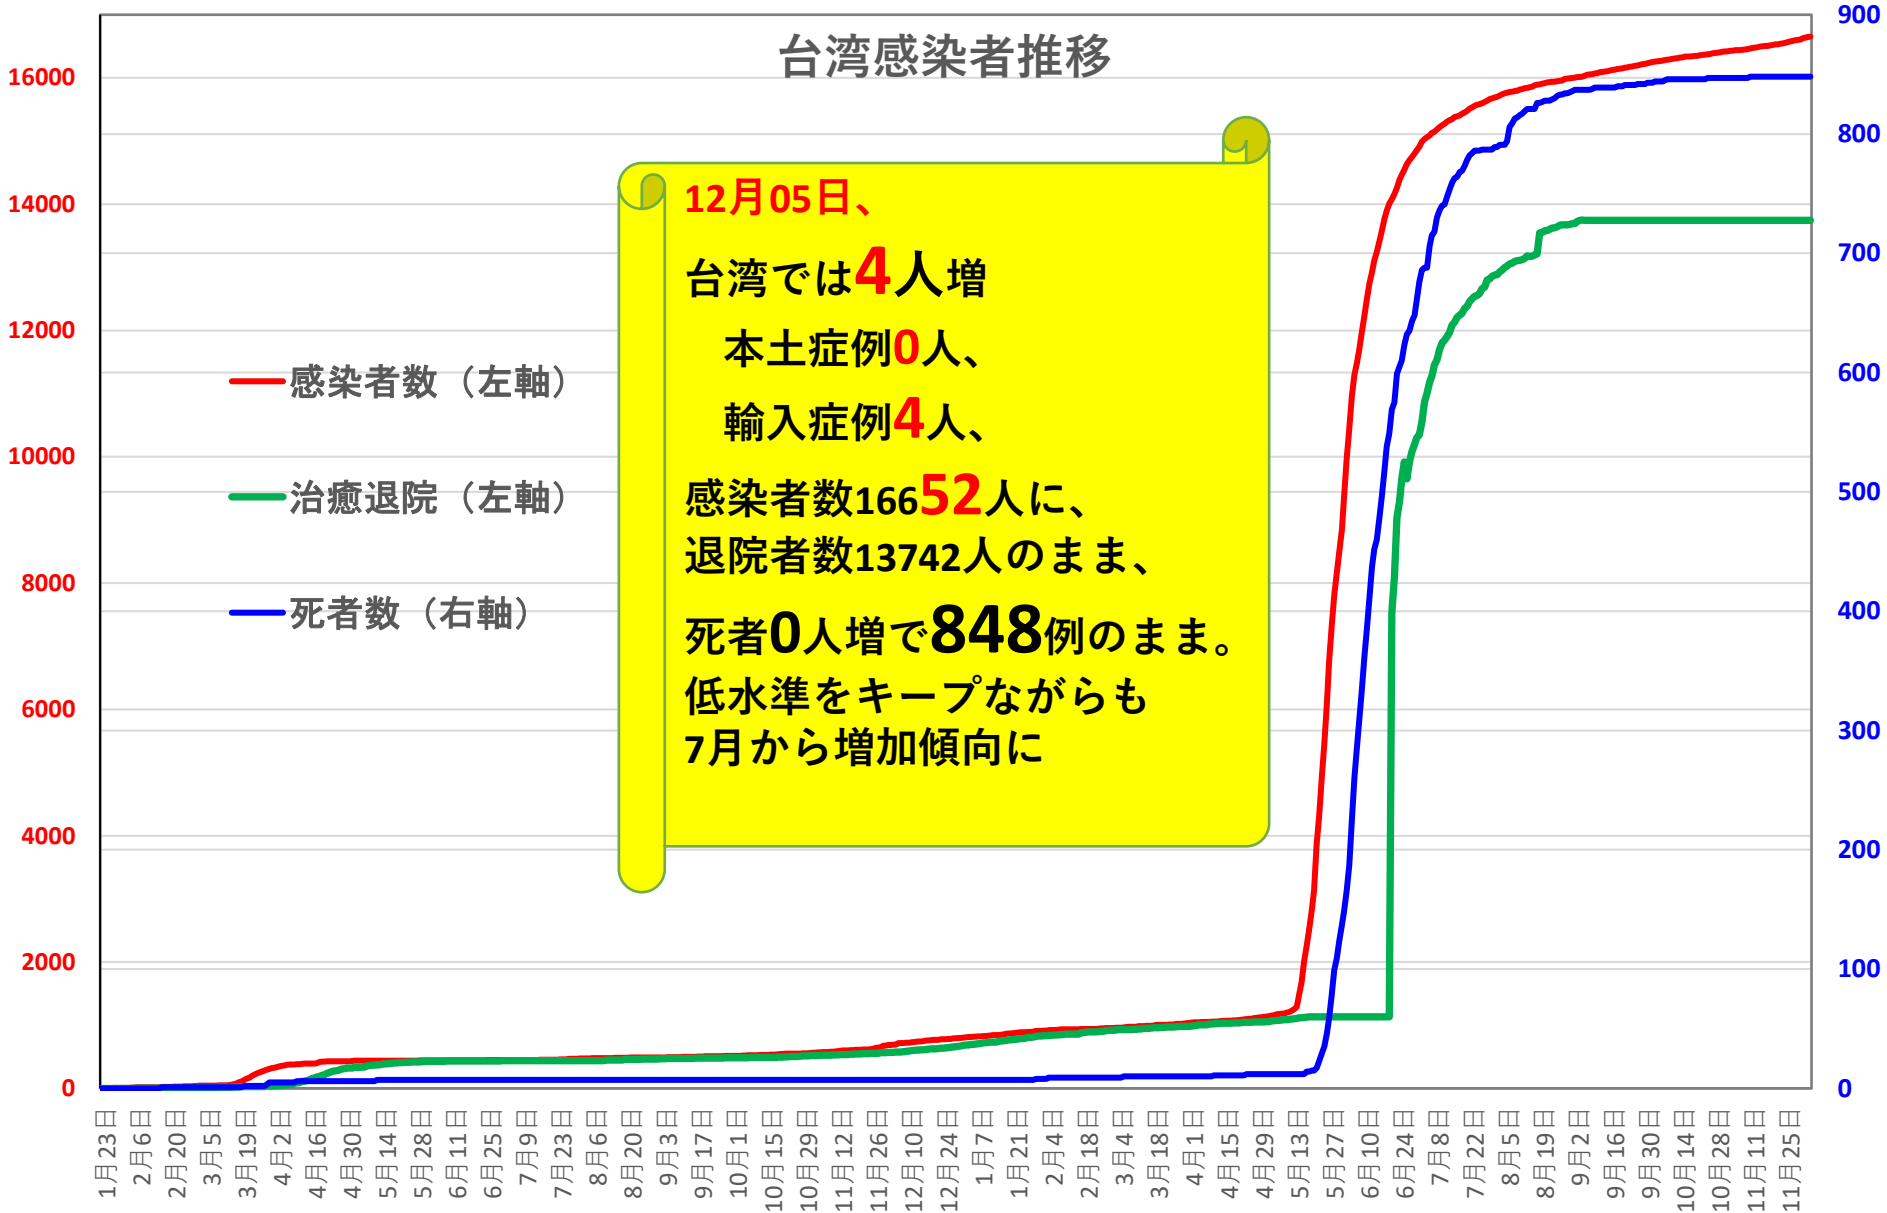

COVID-19 中国発症・死者数

Dec. 06, 2021

COVID-19 中国発症者数

Dec. 06, 2021

COVID-19中国患者数増加・累計

2020年2月13日 湖北省が「14,840」人を修正報告。13,332例の臨床診断症例を追加

2020年
1月23日、武漢市封鎖を開始
4月8日、武漢市が77日ぶりに封鎖を解除

■ 確診患者数
— 確診患者累計

COVID-19 中国死者数

Dec. 06, 2021

COVID-19中国死者数増加・累計

死者：1月13日に石家庄市で発生、4/15以後の273日間『死者ゼロ』にピリオドがうたれ、1月25日に吉林省通化市で死者が出たが1月26日からは314日連続**で死者ゼロ増（1月25日の通化の死者以後に関するこれまでの記述を2月26日に訂正しました）**

2月13日湖北省が死亡 242例（臨床診断症例数135例を含む）を報告

民主派抗議活動以後の香港

Dec. 06, 2021

香港では国安法制定の7月1日前後と周延さんら民主派が投獄された11月24日前後に感染者死者が急増するのが特徴？

COVID-19マカオ感染者推移

Dec. 06, 2021

COVID-19台湾感染者推移

Dec. 06, 2021

COVID-19台湾感染者推移

Dec. 06, 2021

台湾パイロットの輸入以後の感染者数