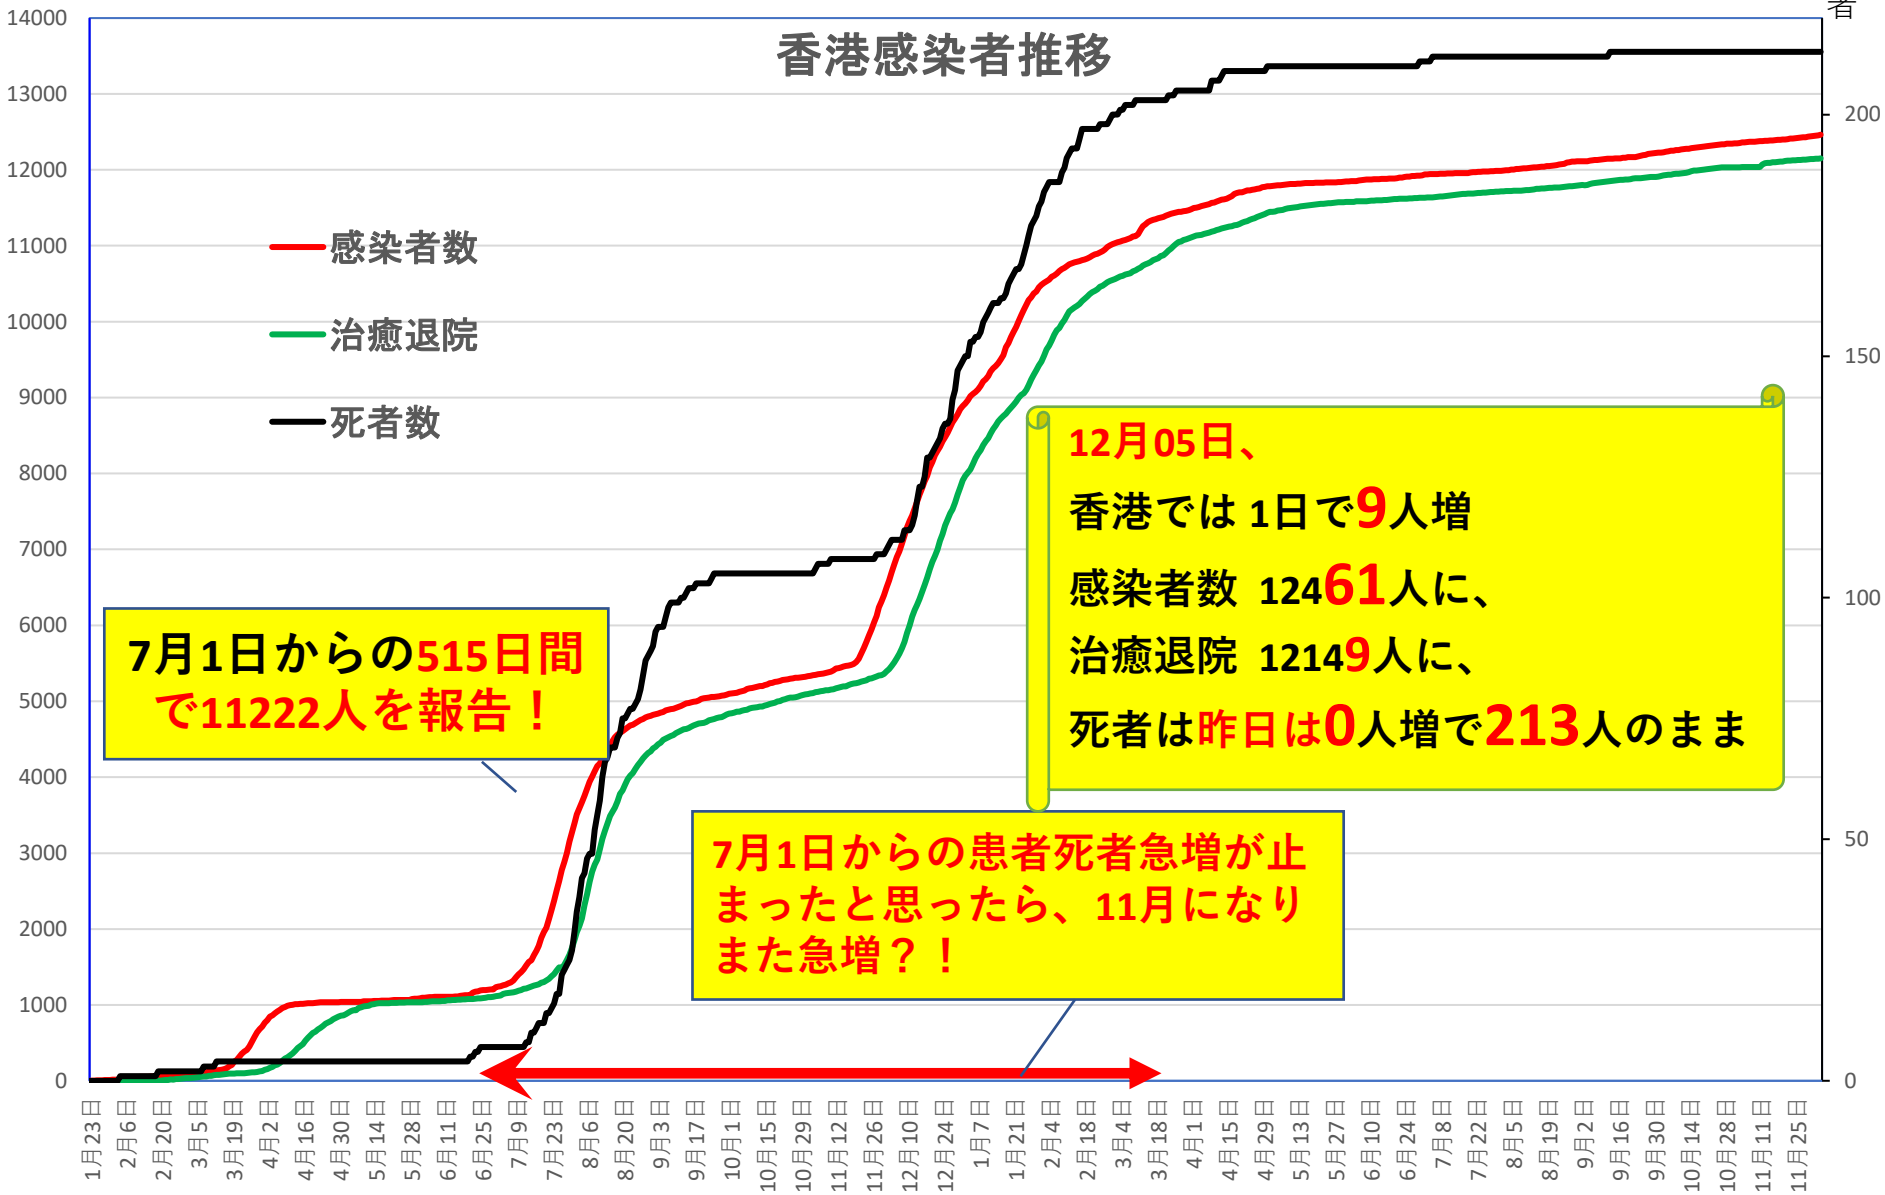

COVID-19 中国死者数

Dec. 06, 2021

COVID-19中国死者数増加・累計

死者：1月13日に石家庄市で発生、4/15以後の273日間『死者ゼロ』にピリオドがうたれ、1月25日に吉林省通化市で死者が出たが1月26日からは314日連続**で死者ゼロ増（1月25日の通化の死者以後に関するこれまでの記述を2月26日に訂正しました）**

2月13日湖北省が死亡 242例（臨床診断症例数135例を含む）を報告

輸入患者確診数の推移

3月2～3日にイランから蘭州へのチャーター便帰国者311人から感染者が続々見つかる。この後、上海や深圳、などでも独・仏・西・伊・英国などからの輸入患者が・・・

COVID-19 2001年本土患者

Dec. 06, 2021

COVID-19 輸入症例Top5 Dec. 06, 2021

COVID-19 上海輸入症例

Dec. 06, 2021

COVID-19 北京&河北省

Dec. 06, 2021

COVID-19 新疆自治区

Dec. 06, 2021

COVID-19香港感染者推移 Dec. 06, 2021

死者

COVID-19香港感染者推移 Dec. 06, 2021

香港日々の推移

香港死者数の推移

民主派抗議活動以後の香港

Dec. 06, 2021

香港では国安法制定の7月1日前後と周延さんら民主派が投獄された11月24日前後に感染者死者が急増するのが特徴？

COVID-19マカオ感染者推移

Dec. 06, 2021

COVID-19台湾感染者推移

Dec. 06, 2021

COVID-19台湾感染者推移