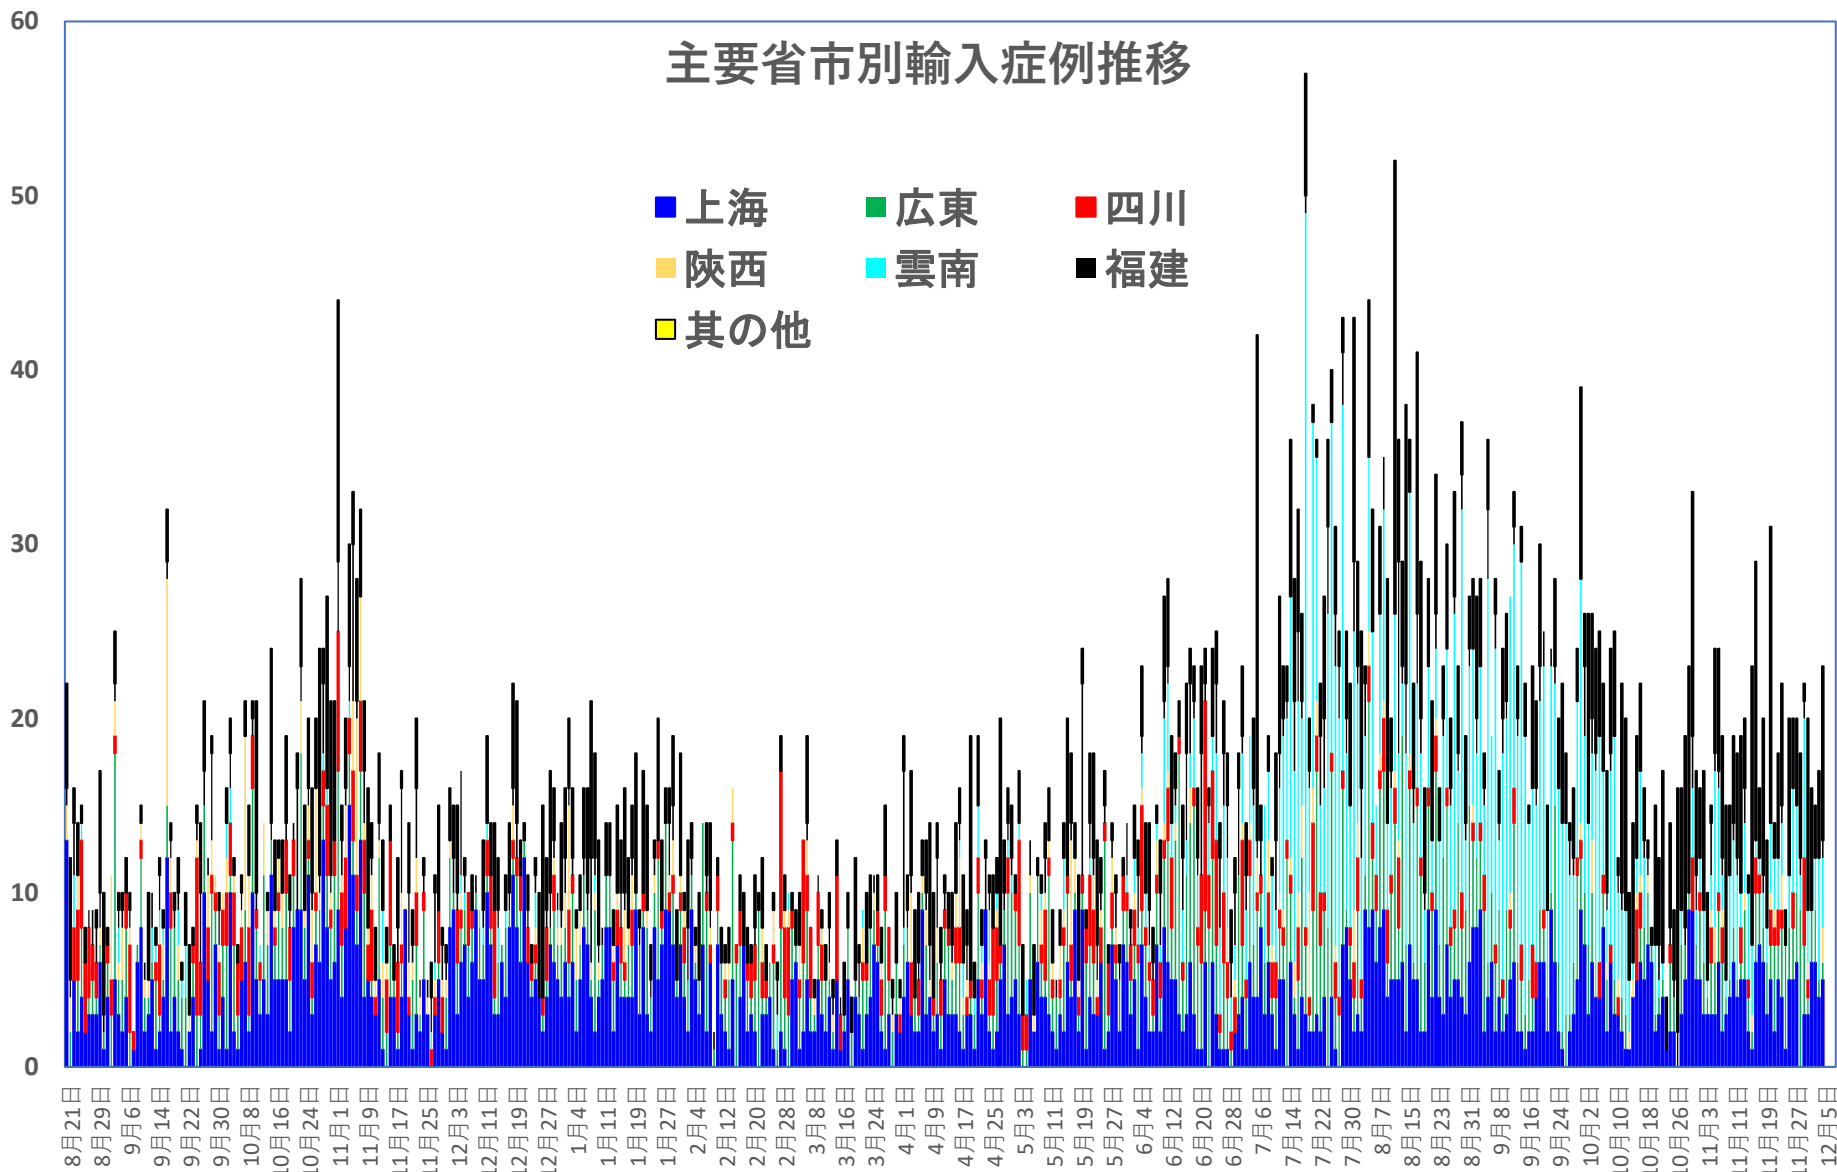

COVID-19 中国発症・死者数

Dec. 06, 2021

COVID-19 中国発症者数

Dec. 06, 2021

COVID-19中国患者数増加・累計

2020年2月13日 湖北省が「14,840」人を修正報告。13,332例の臨床診断症例を追加

2020年
1月23日、武漢市封鎖を開始
4月8日、武漢市が77日ぶりに封鎖を解除

■ 確診患者数
— 確診患者累計

COVID-19 中国死者数

Dec. 06, 2021

COVID-19中国死者数増加・累計

死者：1月13日に石家庄市で発生、4/15以後の273日間『死者ゼロ』にピリオドがうたれ、1月25日に吉林省通化市で死者が出たが1月26日からは314日連続**で死者ゼロ増（1月25日の通化の死者以後に関するこれまでの記述を2月26日に訂正しました）**

2月13日湖北省が死亡 242例（臨床診断症例数135例を含む）を報告

■ 死亡者数 ■ 死者数累計

COVID-19 無症状感染者

Dec. 06, 2021

新発無症状感染者推移

無症状感染者の推移

(累計)

COVID-19 輸入患者

Dec. 06, 2021

輸入患者確診数の推移

3月2～3日にイランから蘭州へのチャーター便帰国者311人から感染者が続々見つかる。この後、上海や深圳、などでも独・仏・西・伊・英国などからの輸入患者が・・・

COVID-19 2001年本土患者

Dec. 06, 2021

COVID-19 輸入症例Top5 Dec. 06, 2021

COVID-19 上海輸入症例

Dec. 06, 2021

COVID-19 北京&河北省