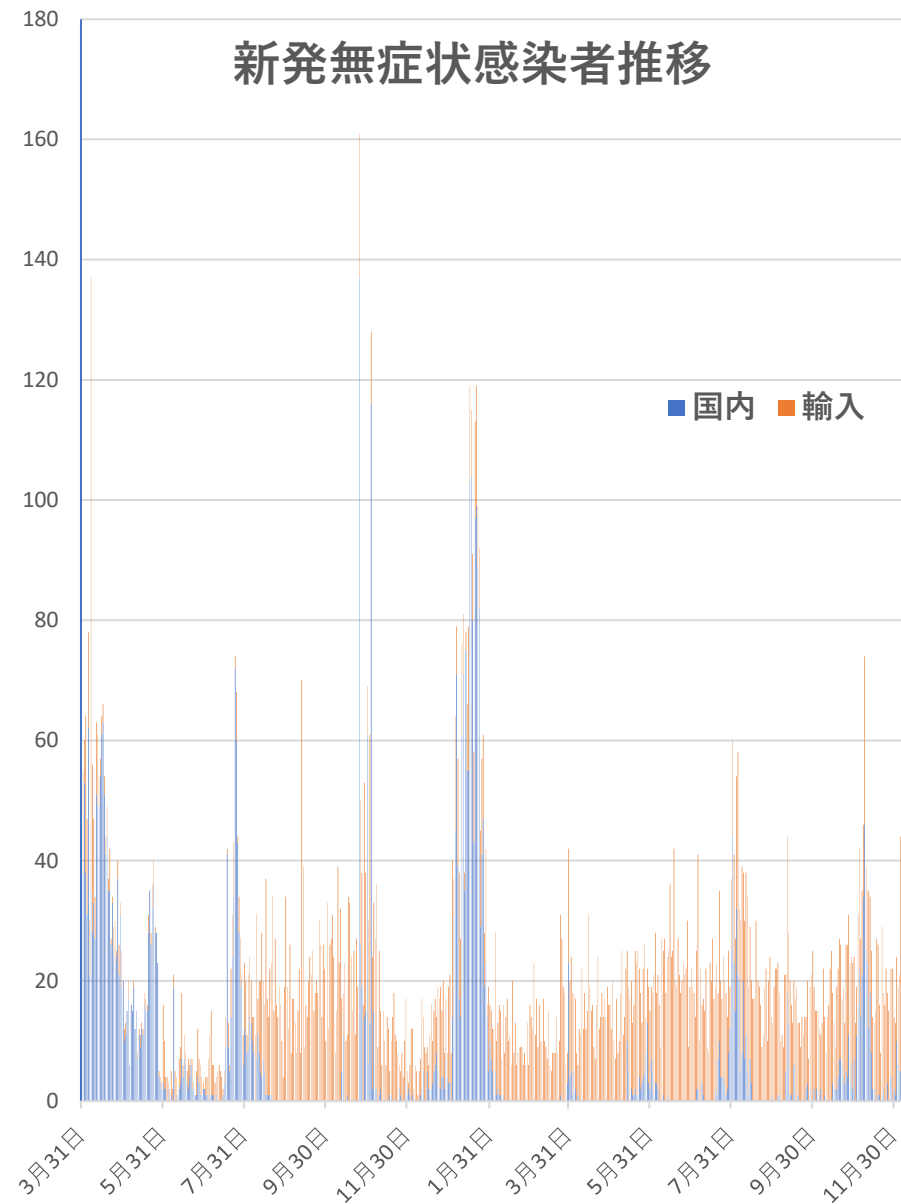

COVID-19 中国発症・死者数

Dec. 06, 2021

COVID-19 中国発症者数

Dec. 06, 2021

COVID-19中国患者数増加・累計

2020年2月13日 湖北省が「14,840」人を修正報告。13,332例の臨床診断症例を追加

2020年
1月23日、武漢市封鎖を開始
4月8日、武漢市が77日ぶりに封鎖を解除

■ 確診患者数
— 確診患者累計

COVID-19 中国死者数

Dec. 06, 2021

COVID-19中国死者数増加・累計

死者：1月13日に石家庄市で発生、4/15以後の273日間『死者ゼロ』にピリオドがうたれ、1月25日に吉林省通化市で死者が出たが1月26日からは314日連続**で死者ゼロ増（1月25日の通化の死者以後に関するこれまでの記述を2月26日に訂正しました）**

2月13日湖北省が死亡 242例（臨床診断症例数135例を含む）を報告

■ 死亡者数 ■ 死者数累計

COVID-19 無症状感染者

Dec. 06, 2021

新発無症状感染者推移

無症状感染者の推移

(累計)

COVID-19 輸入患者

Dec. 06, 2021

輸入患者確診数の推移

3月2～3日にイランから蘭州へのチャーター便帰国者311人から感染者が続々見つかる。この後、上海や深圳、などでも独・仏・西・伊・英国などからの輸入患者が・・・

COVID-19 2001年本土患者

Dec. 06, 2021

COVID-19 輸入症例Top5 Dec. 06, 2021

COVID-19 上海輸入症例

Dec. 06, 2021

COVID-19 北京&河北省