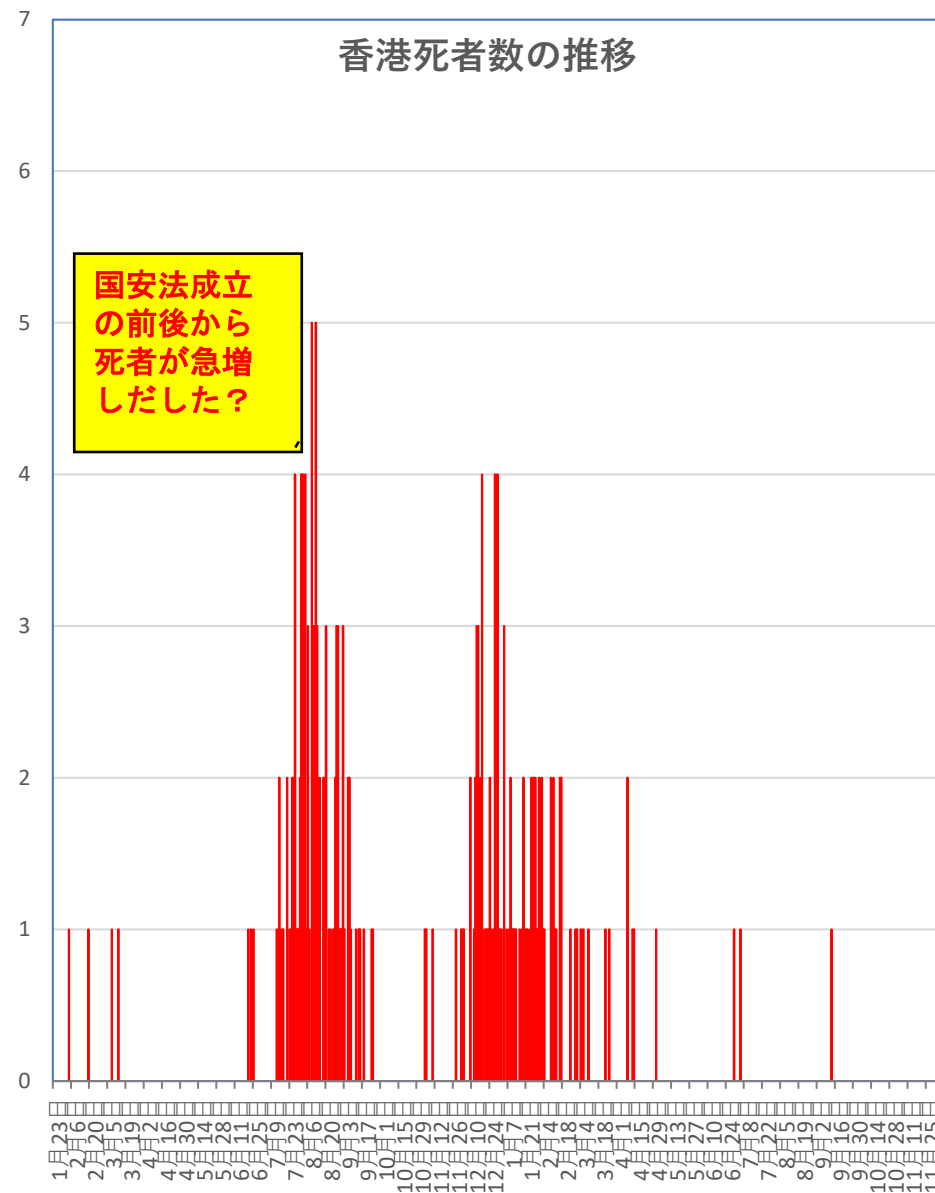

COVID-19 中国死者数

Dec. 06, 2021

COVID-19中国死者数増加・累計

死者：1月13日に石家庄市で発生、4/15以後の273日間『死者ゼロ』にピリオドがうたれ、1月25日に吉林省通化市で死者が出たが1月26日からは314日連続**で死者ゼロ増（1月25日の通化の死者以後に関するこれまでの記述を2月26日に訂正しました）**

2月13日湖北省が死亡 242例（臨床診断症例数135例を含む）を報告

輸入患者確診数の推移

3月2～3日にイランから蘭州へのチャーター便帰国者311人から感染者が続々見つかる。この後、上海や深圳、などでも独・仏・西・伊・英国などからの輸入患者が・・・

COVID-19 2001年本土患者

Dec. 06, 2021

COVID-19 輸入症例Top5 Dec. 06, 2021

COVID-19 上海輸入症例

Dec. 06, 2021

COVID-19 北京&河北省

Dec. 06, 2021

COVID-19 新疆自治区

Dec. 06, 2021

COVID-19香港感染者推移 Dec. 06, 2021

死者

COVID-19香港感染者推移 Dec. 06, 2021

香港日々の推移

香港死者数の推移

民主派抗議活動以後の香港

Dec. 06, 2021

香港では国安法制定の7月1日前後と周延さんら民主派が投獄された11月24日前後に感染者死者が急増するのが特徴？

COVID-19マカオ感染者推移

Dec. 06, 2021

COVID-19台湾感染者推移

Dec. 06, 2021

COVID-19台湾感染者推移