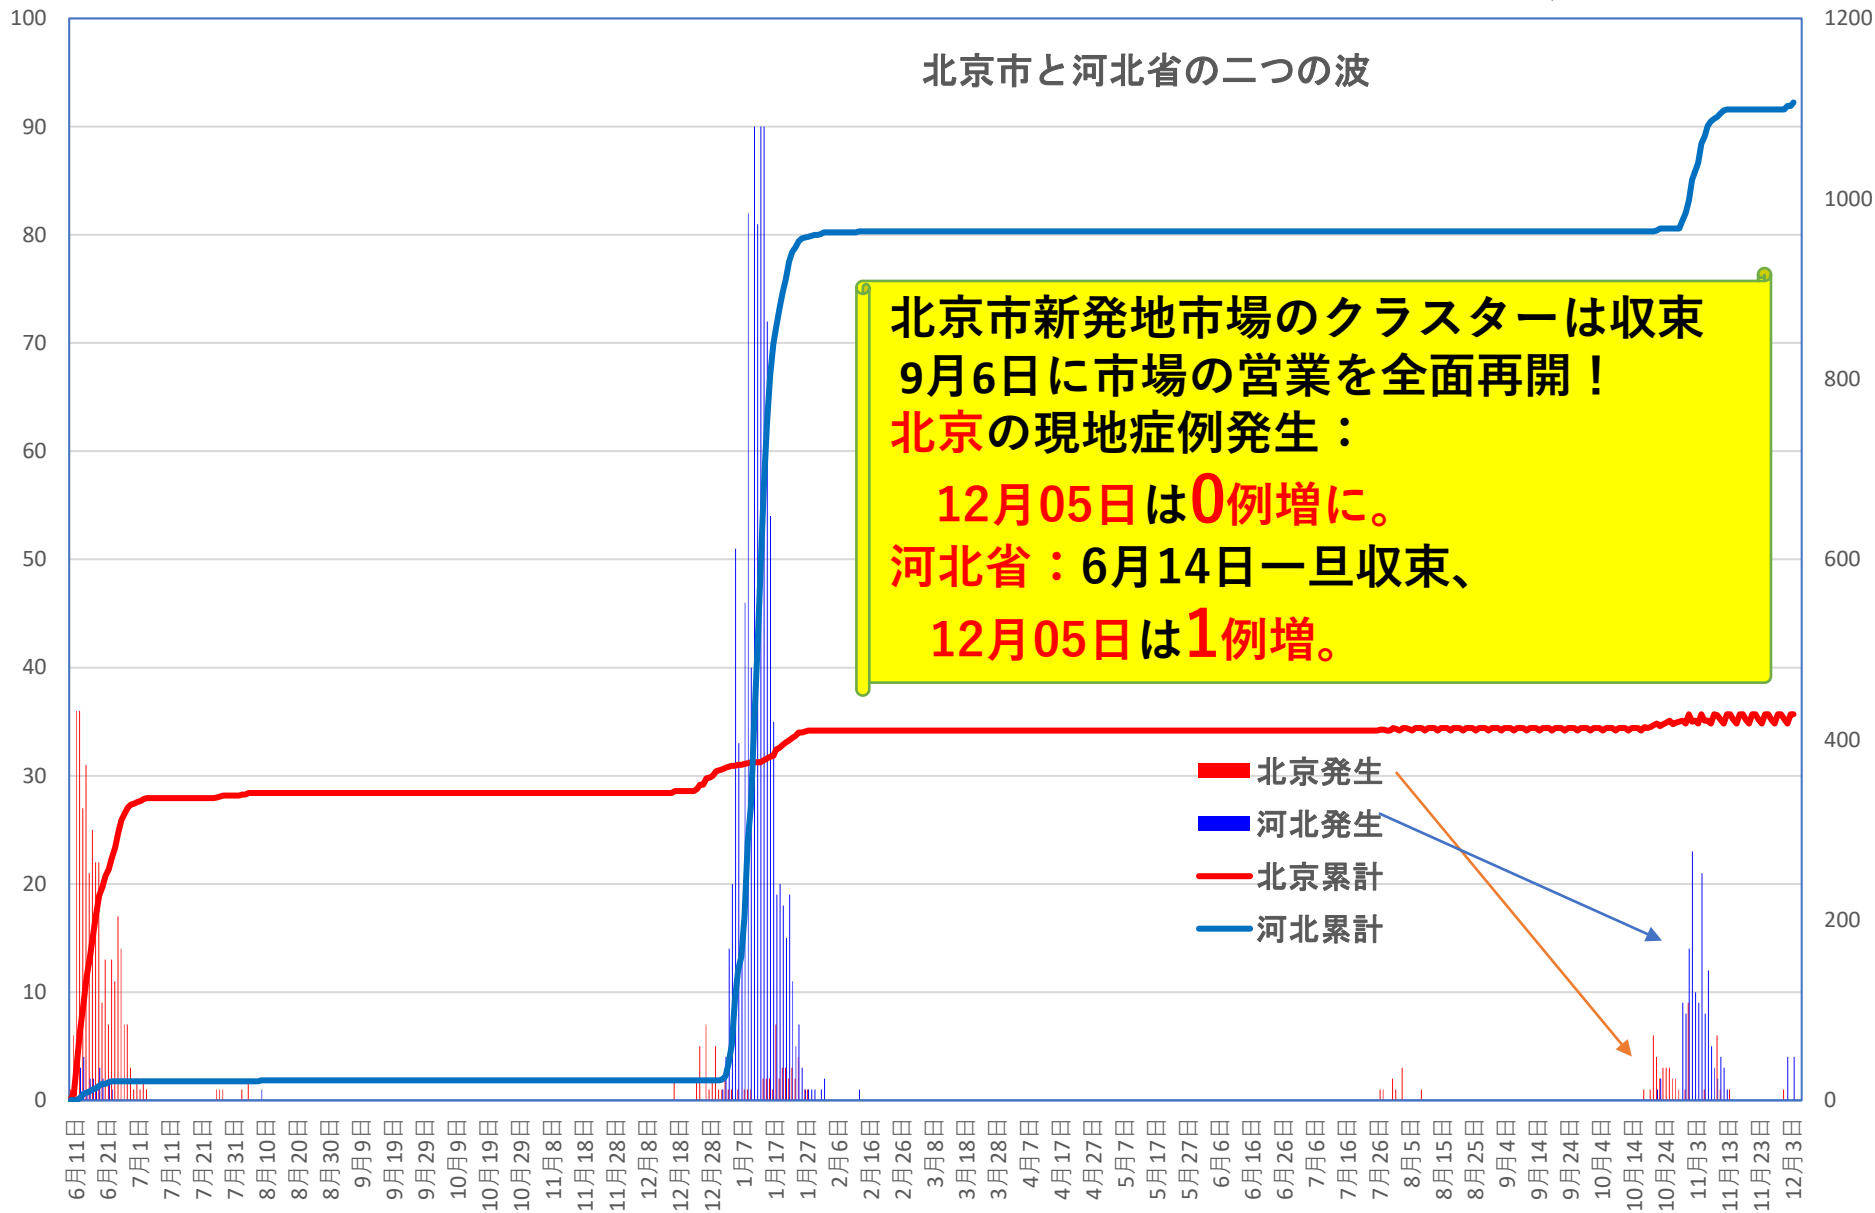

COVID-19 北京&河北省

Dec. 06, 2021