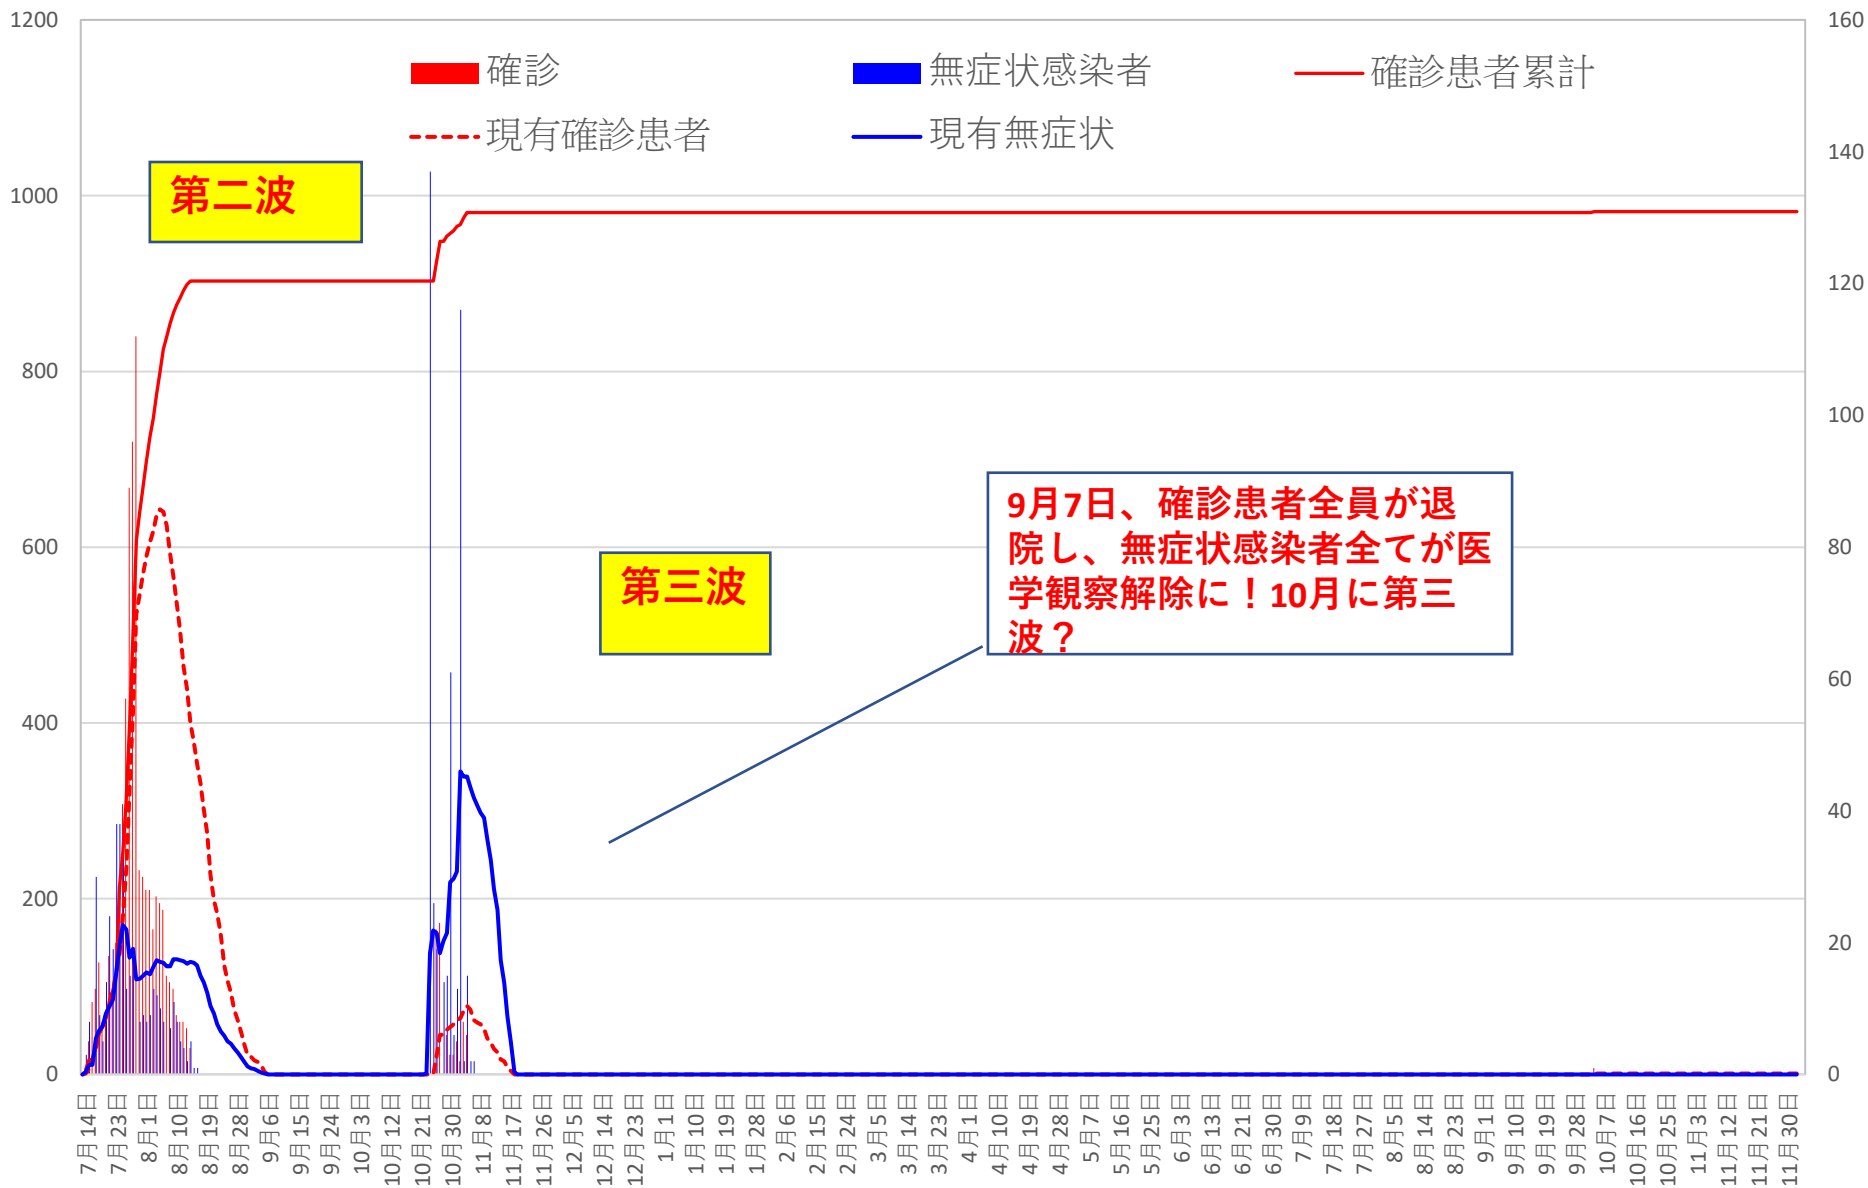

COVID-19 新疆自治区

Dec. 06, 2021