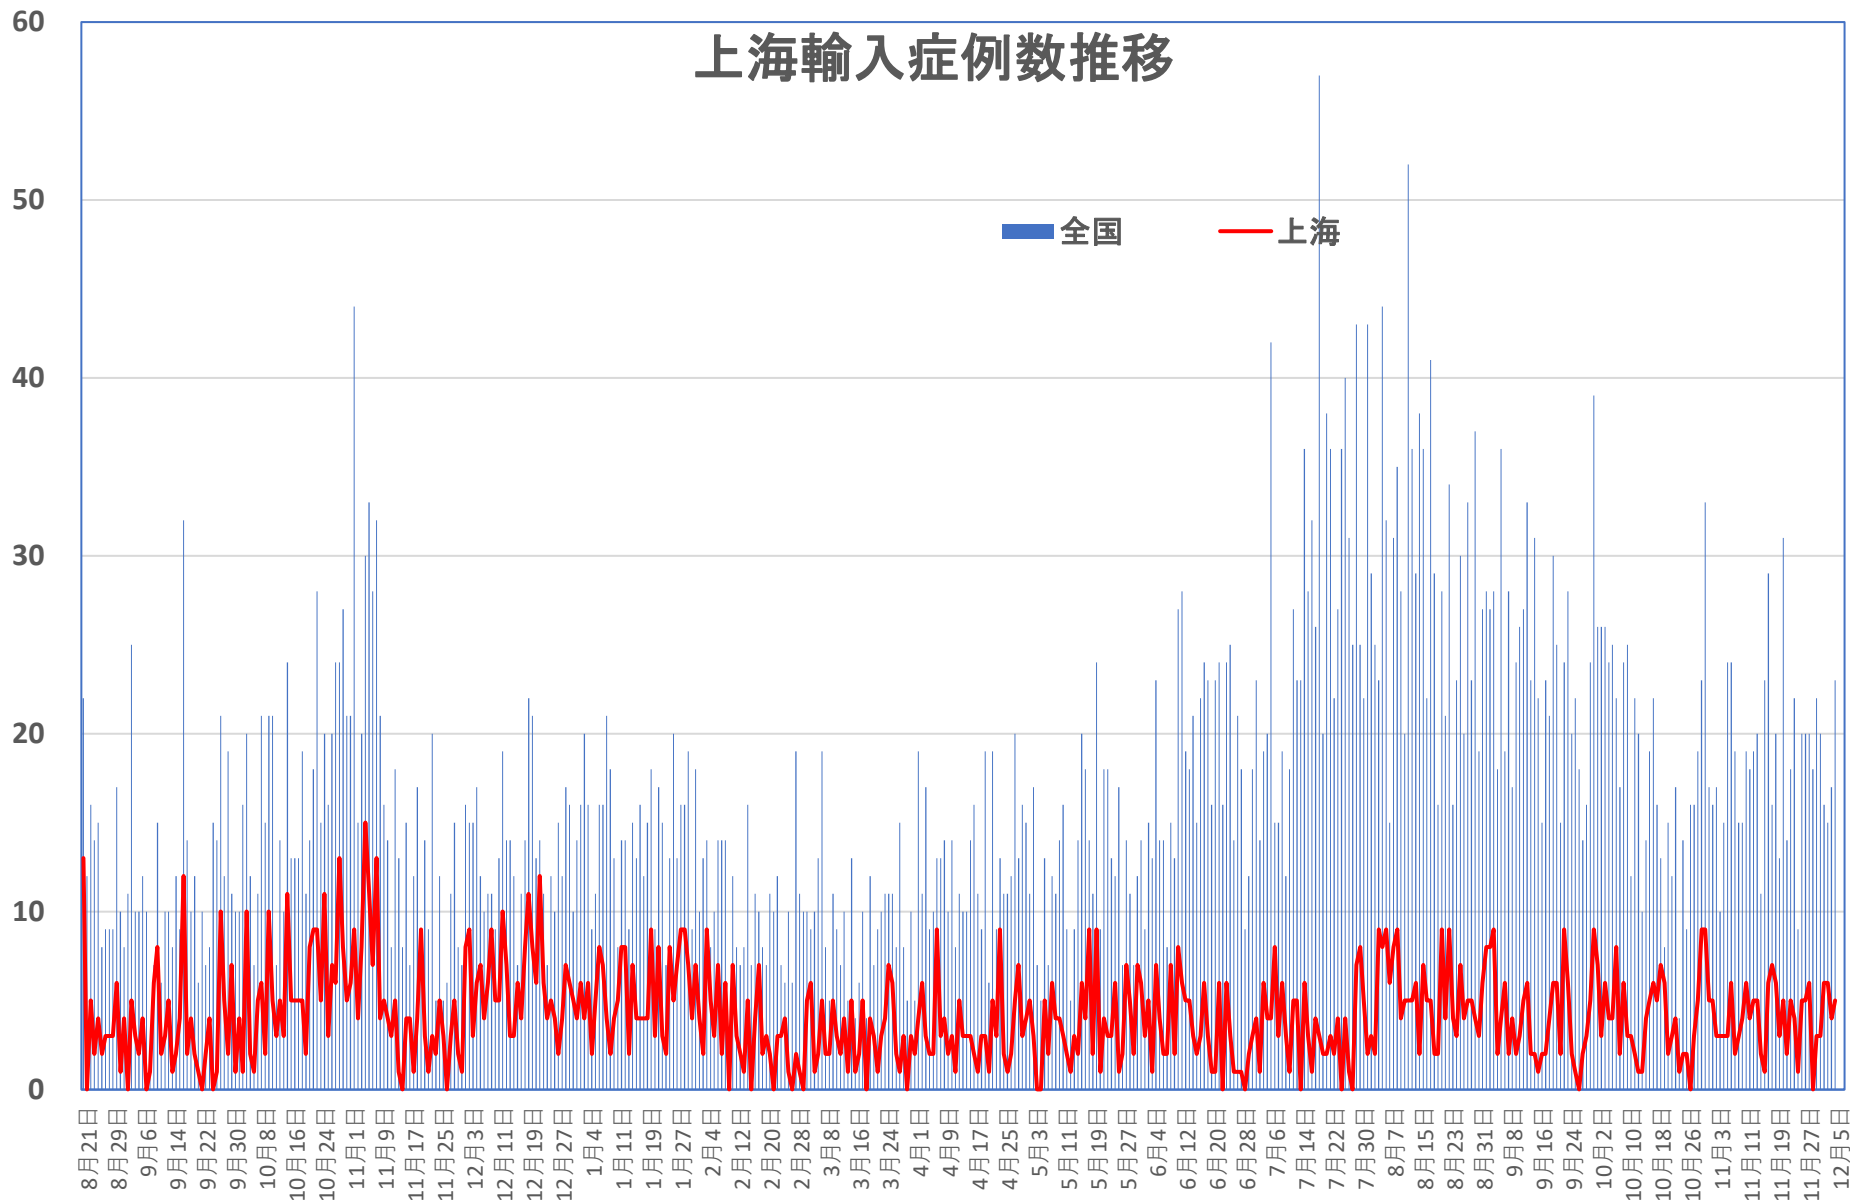

COVID-19 中国発症・死者数

Dec. 06, 2021

COVID-19 中国発症者数

Dec. 06, 2021

COVID-19中国患者数増加・累計

2020年2月13日 湖北省が「14,840」人を修正報告。13,332例の臨床診断症例を追加

2020年
1月23日、武漢市封鎖を開始
4月8日、武漢市が77日ぶりに封鎖を解除

■ 確診患者数
— 確診患者累計

COVID-19 中国死者数

Dec. 06, 2021

COVID-19中国死者数増加・累計

死者：1月13日に石家庄市で発生、4/15以後の273日間『死者ゼロ』にピリオドがうたれ、1月25日に吉林省通化市で死者が出たが1月26日からは314日連続**で死者ゼロ増（1月25日の通化の死者以後に関するこれまでの記述を2月26日に訂正しました）**

2月13日湖北省が死亡 242例（臨床診断症例数135例を含む）を報告

■ 死亡者数 ■ 死者数累計

COVID-19 無症状感染者

Dec. 06, 2021

新発無症状感染者推移

無症状感染者の推移

(累計)

COVID-19 輸入患者

Dec. 06, 2021

輸入患者確診数の推移

3月2～3日にイランから蘭州へのチャーター便帰国者311人から感染者が続々見つかる。この後、上海や深圳、などでも独・仏・西・伊・英国などからの輸入患者が・・・

COVID-19 2001年本土患者

Dec. 06, 2021

COVID-19 輸入症例Top5 Dec. 06, 2021

COVID-19 上海輸入症例

Dec. 06, 2021

COVID-19 北京&河北省