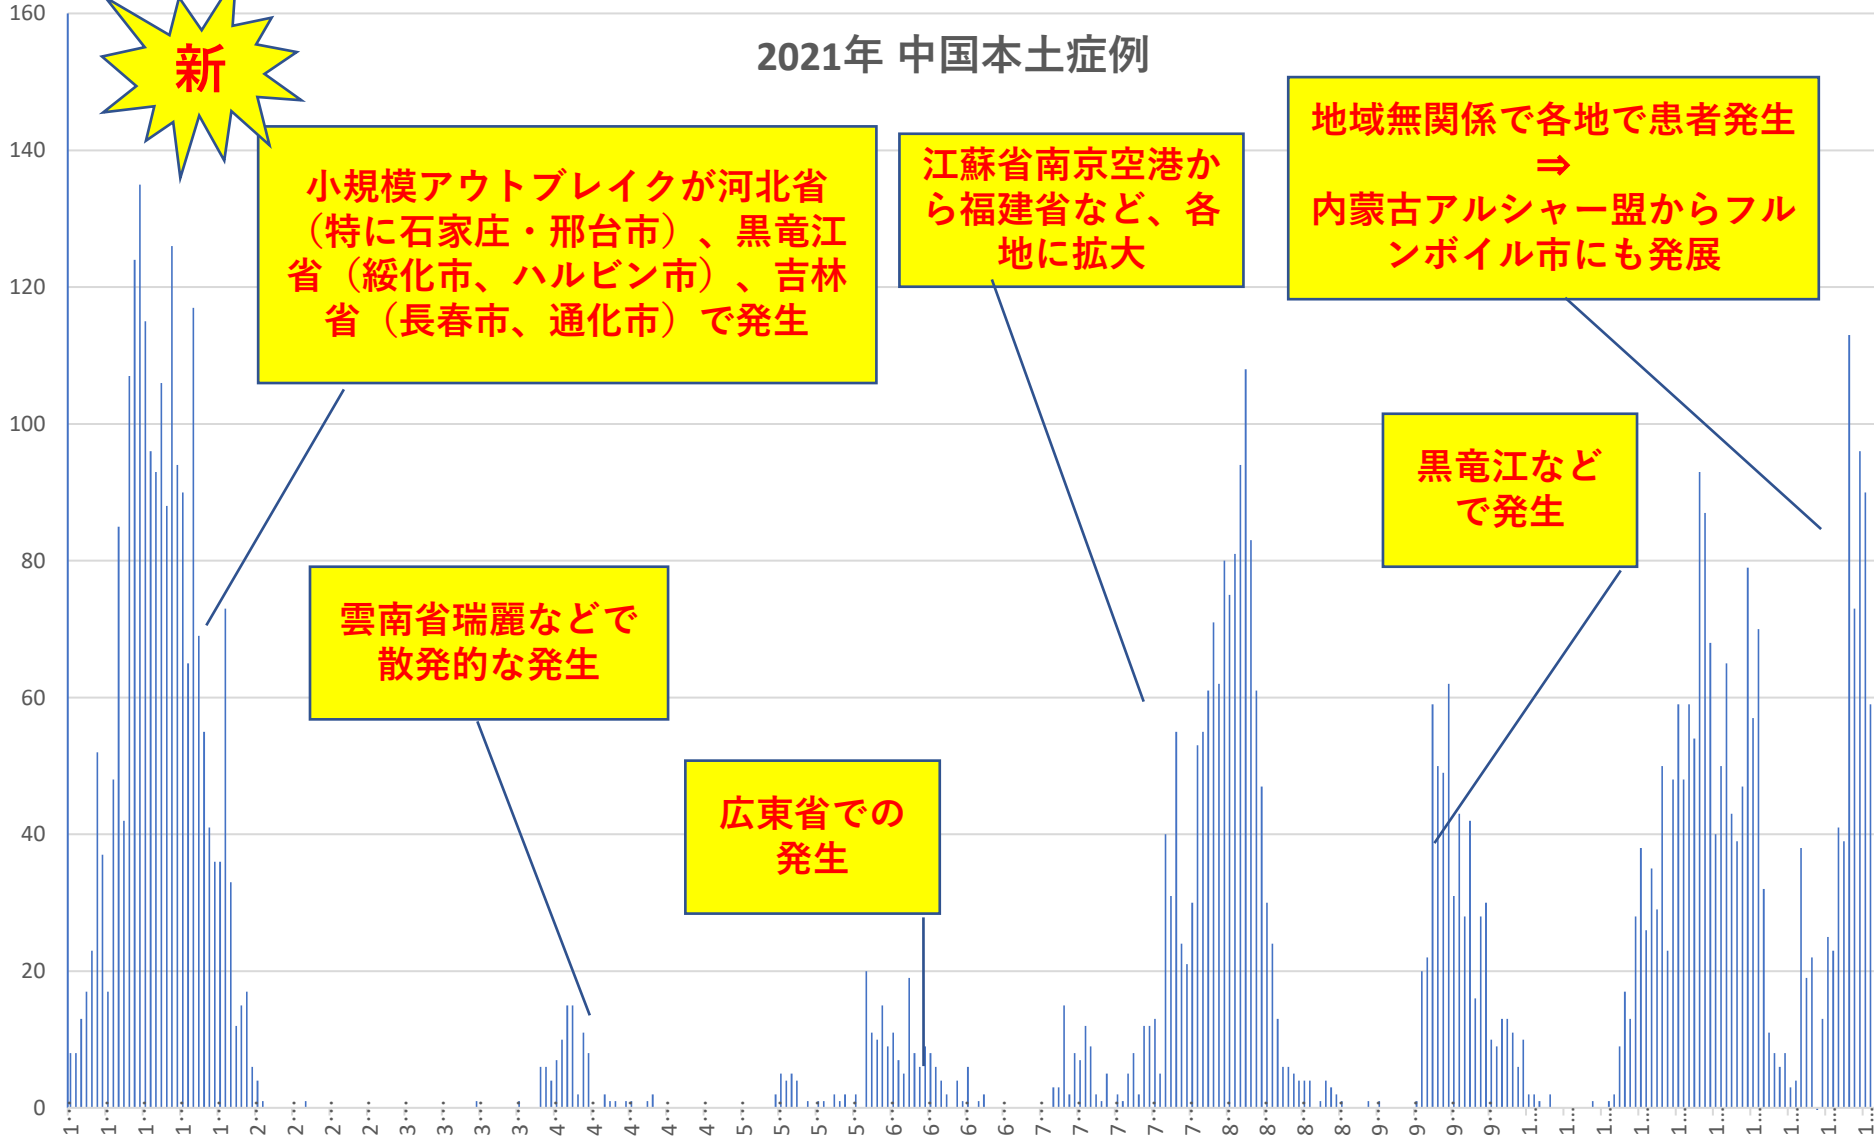

COVID-19 中国発症・死者数

Dec. 06, 2021

COVID-19 中国発症者数

Dec. 06, 2021

COVID-19中国患者数増加・累計

2020年2月13日 湖北省が「14,840」人を修正報告。13,332例の臨床診断症例を追加

2020年
1月23日、武漢市封鎖を開始
4月8日、武漢市が77日ぶりに封鎖を解除

■ 確診患者数
— 確診患者累計

COVID-19 中国死者数

Dec. 06, 2021

COVID-19中国死者数増加・累計

死者：1月13日に石家庄市で発生、4/15以後の273日間『死者ゼロ』にピリオドがうたれ、1月25日に吉林省通化市で死者が出たが1月26日からは314日連続**で死者ゼロ増（1月25日の通化の死者以後に関するこれまでの記述を2月26日に訂正しました）**

2月13日湖北省が死亡 242例（臨床診断症例数135例を含む）を報告

■ 死亡者数 ■ 死者数累計

COVID-19 無症状感染者

Dec. 06, 2021

新発無症状感染者推移

無症状感染者の推移

(累計)

COVID-19 輸入患者

Dec. 06, 2021

輸入患者確診数の推移

3月2～3日にイランから蘭州へのチャーター便帰国者311人から感染者が続々見つかる。この後、上海や深圳、などでも独・仏・西・伊・英国などからの輸入患者が・・・

COVID-19 2001年本土患者

Dec. 06, 2021

COVID-19 輸入症例Top5 Dec. 06, 2021

COVID-19 上海輸入症例

Dec. 06, 2021

COVID-19 北京&河北省