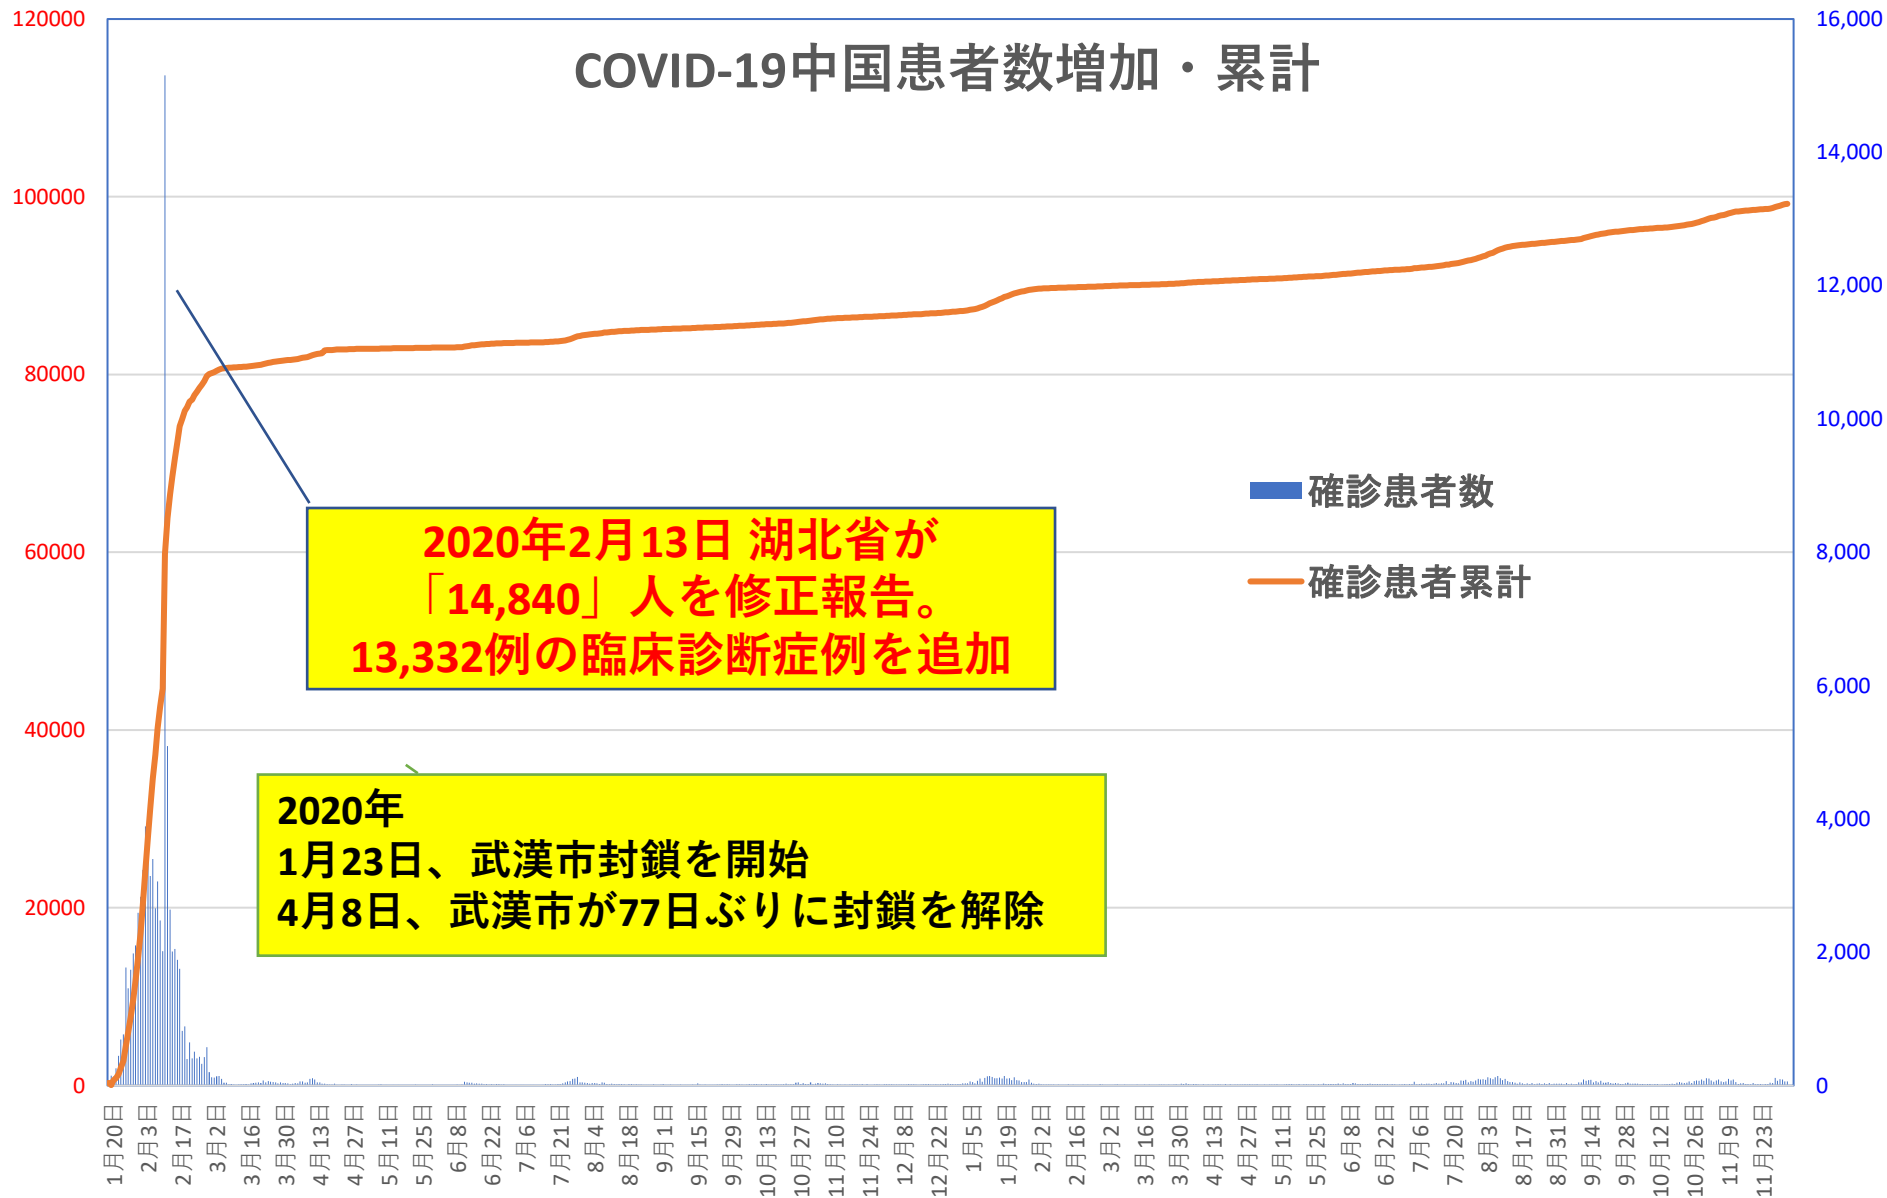

COVID-19 中国発症・死者数

Dec. 06, 2021

COVID-19 中国発症者数

Dec. 06, 2021

COVID-19中国患者数増加・累計

2020年2月13日 湖北省が「14,840」人を修正報告。13,332例の臨床診断症例を追加

2020年
1月23日、武漢市封鎖を開始
4月8日、武漢市が77日ぶりに封鎖を解除

■ 確診患者数
— 確診患者累計

COVID-19 中国死者数

Dec. 06, 2021

COVID-19中国死者数増加・累計

死者：1月13日に石家庄市で発生、4/15以後の273日間『死者ゼロ』にピリオドがうたれ、1月25日に吉林省通化市で死者が出たが1月26日からは314日連続**で死者ゼロ増（1月25日の通化の死者以後に関するこれまでの記述を2月26日に訂正しました）**

2月13日湖北省が死亡 242例（臨床診断症例数135例を含む）を報告

■ 死亡者数 ■ 死者数累計

COVID-19 無症状感染者

Dec. 06, 2021

新発無症状感染者推移

無症状感染者の推移

(累計)

COVID-19 輸入患者

Dec. 06, 2021

輸入患者確診数の推移

3月2～3日にイランから蘭州へのチャーター便帰国者311人から感染者が続々見つかる。この後、上海や深圳、などでも独・仏・西・伊・英国などからの輸入患者が・・・

COVID-19 2001年本土患者

Dec. 06, 2021

COVID-19 輸入症例Top5 Dec. 06, 2021

COVID-19 上海輸入症例

Dec. 06, 2021

COVID-19 北京&河北省