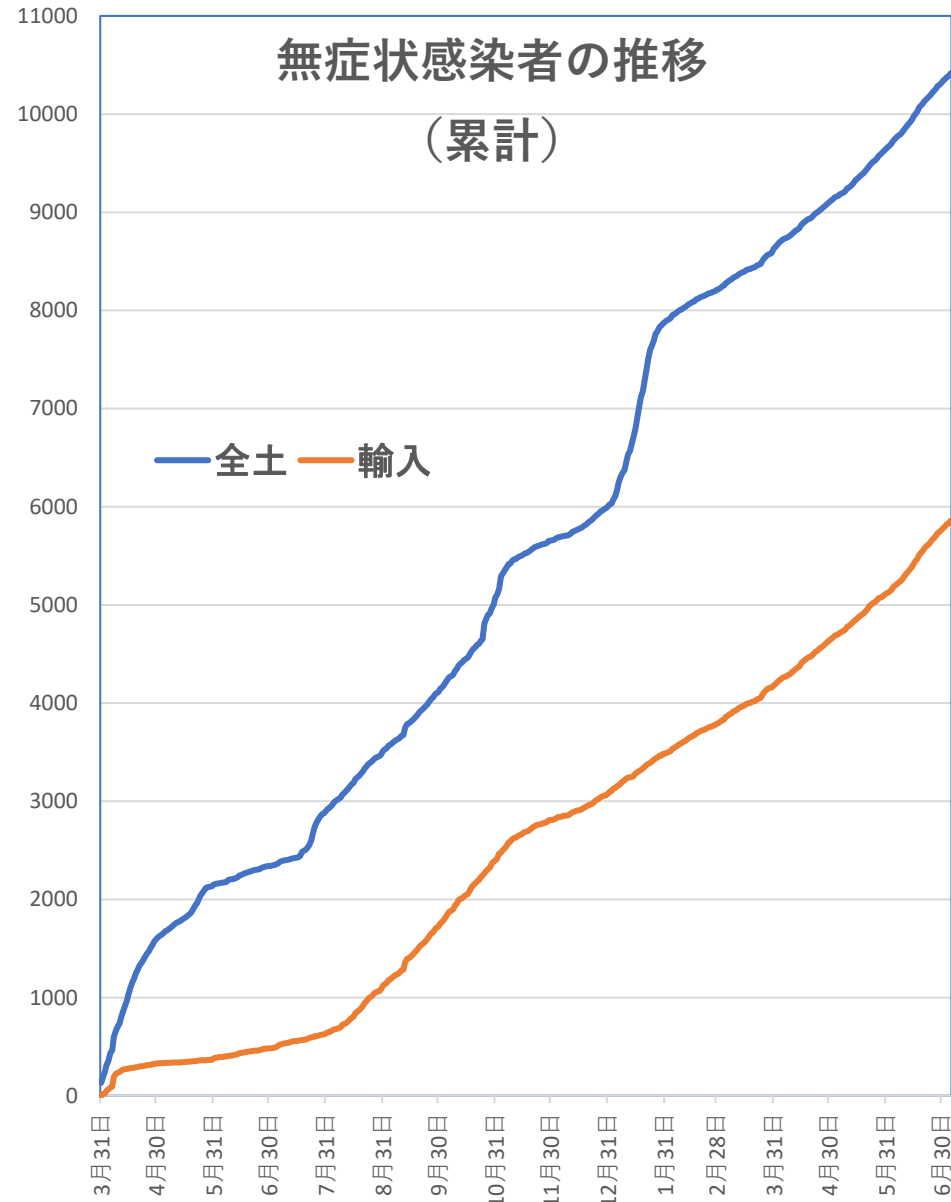

無症状感染者の推移

(累計)