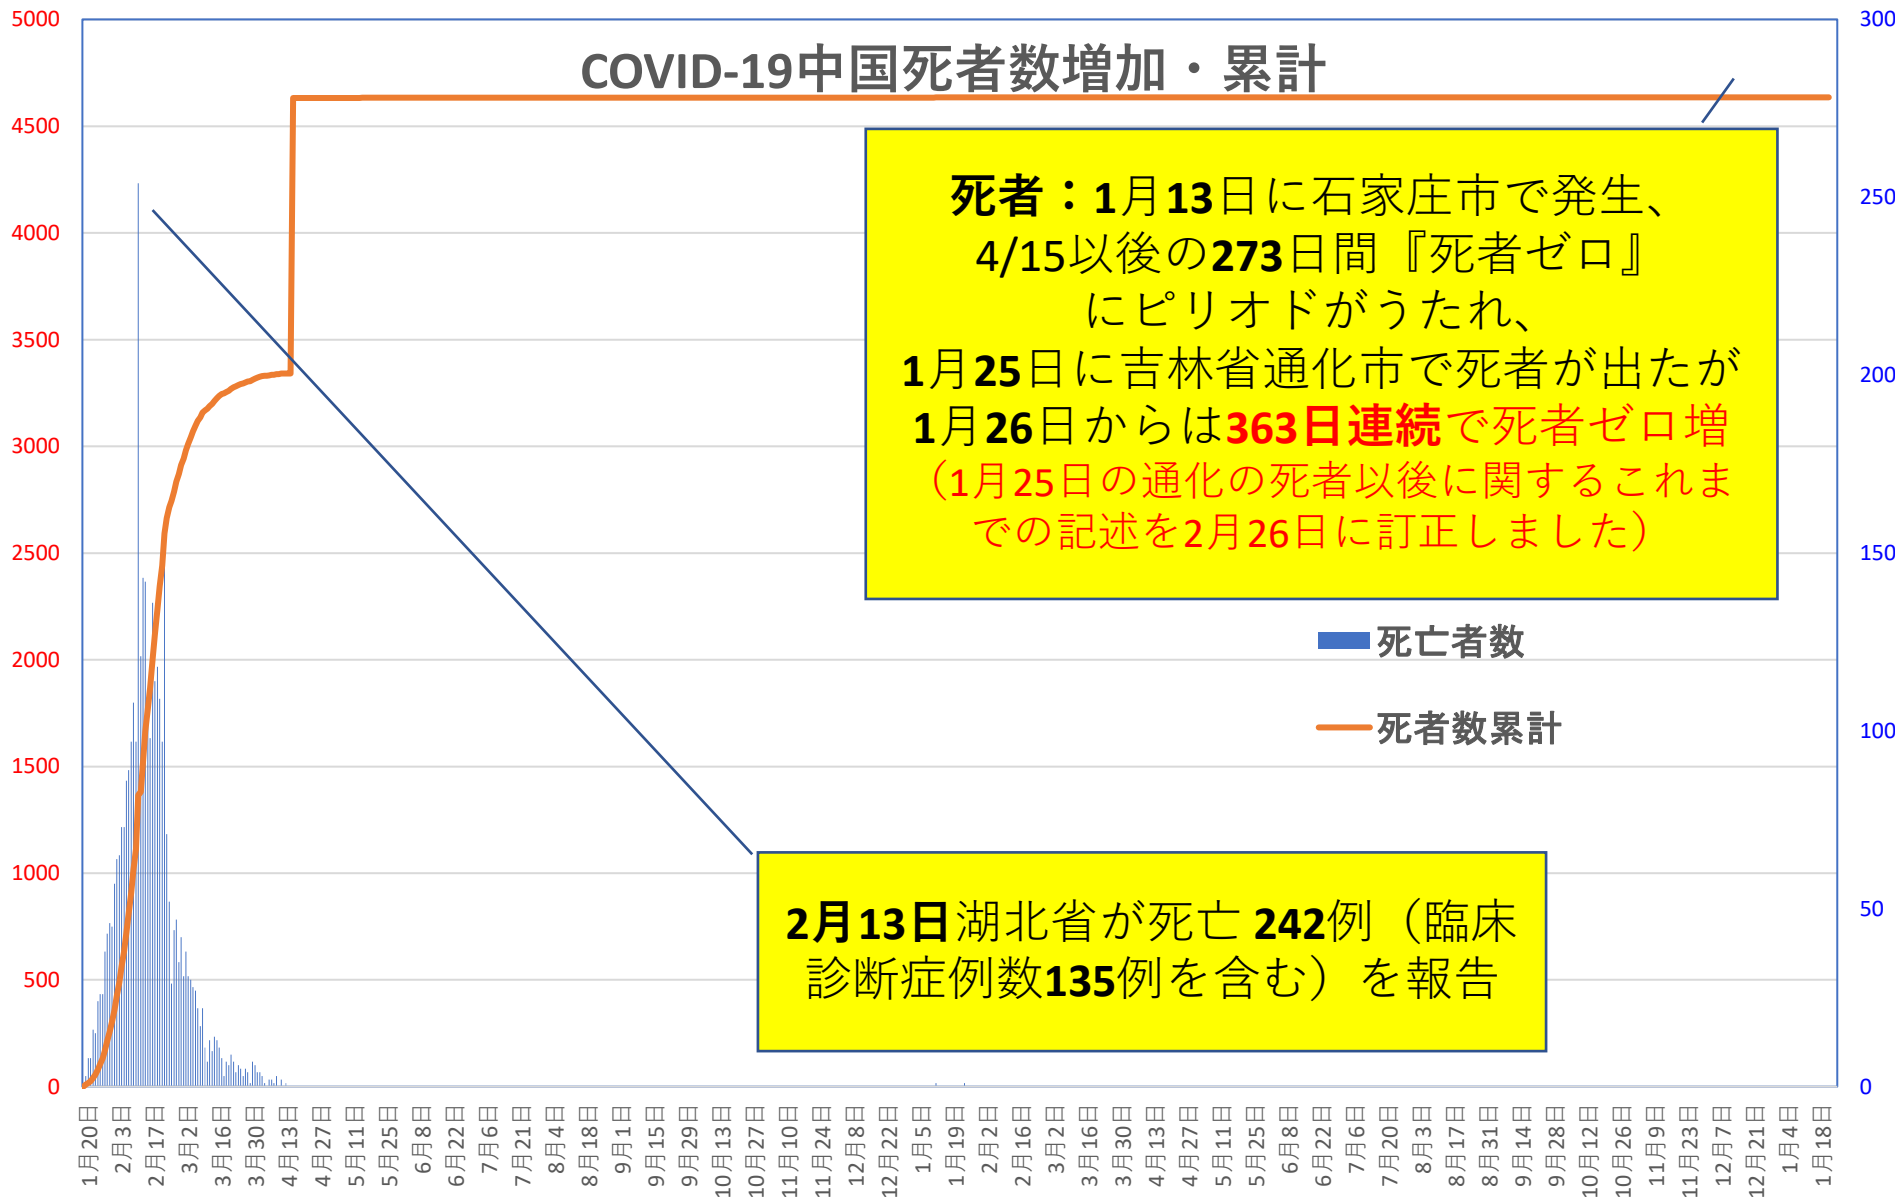

# COVID-19 中国発症者数

Jan. 24, 2022

COVID-19中国患者数増加・累計

2020年2月13日 湖北省が「14,840」人を修正報告。13,332例の臨床診断症例を追加

2020年  
1月23日、武漢市封鎖を開始  
4月8日、武漢市が77日ぶりに封鎖を解除

■ 確診患者数

— 確診患者累計

# COVID-19 中国死者数

Jan. 24, 2022

## 輸入患者確診数の推移

2020年3月2～3日にイランから蘭州へのチャーター便緊急帰国者311人から感染者が続々見つかる。  
この後、上海や深圳、などでも独・仏・西・伊・英国などからの輸入患者が・・・

累計