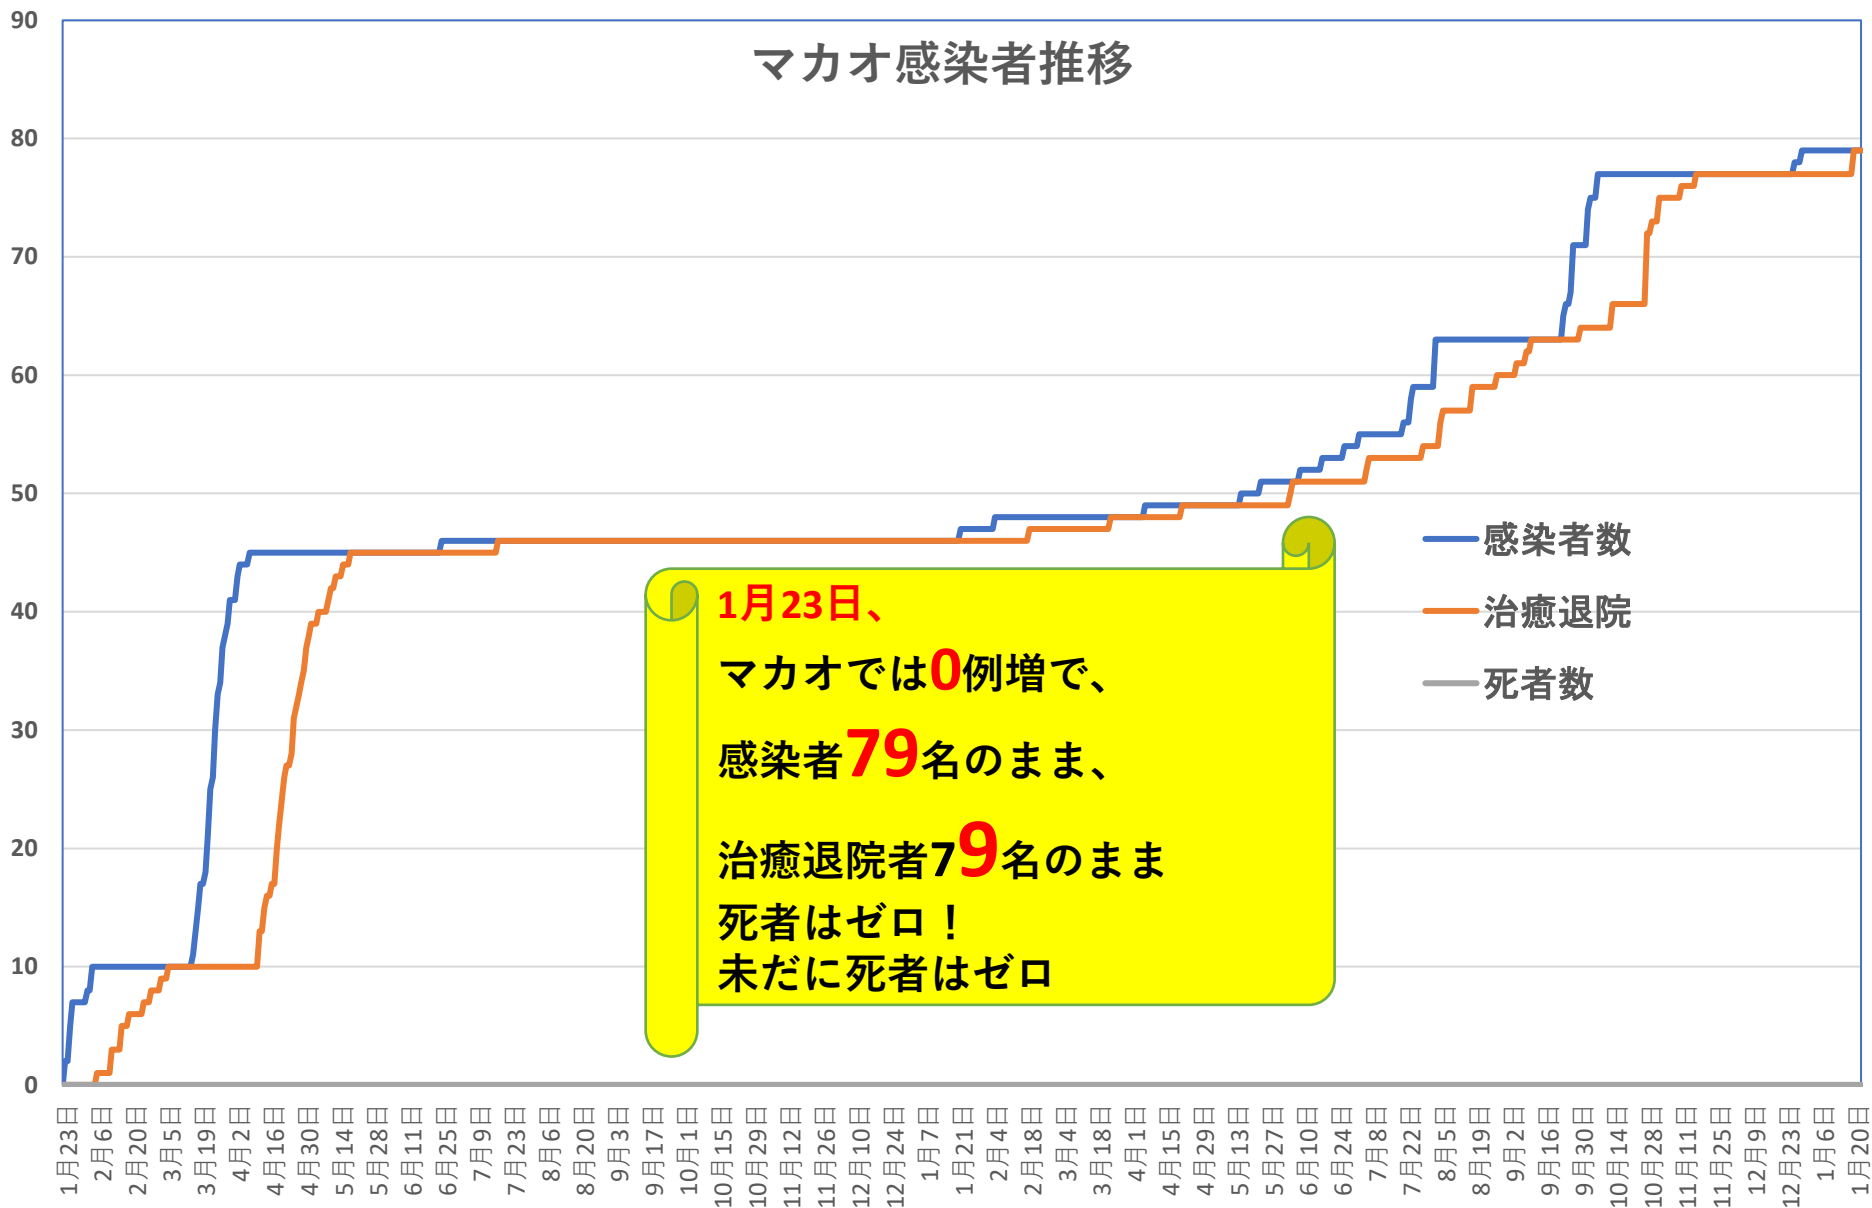

## 輸入患者確診数の推移

2020年3月2～3日にイランから蘭州へのチャーター便緊急帰国者311人から感染者が続々見つかる。  
この後、上海や深圳、などでも独・仏・西・伊・英国などからの輸入患者が・・・

累計

# COVID-19香港感染者推移 Jan. 24, 2022

# 民主派抗議活動以後の香港

Jan. 24, 2022

香港では国安法制定の7月1日前後と周延さんら民主派が投獄された11月24日前後に感染者死者が急増するのが特徴？

# COVID-19マカオ感染者推移

Jan. 24, 2022