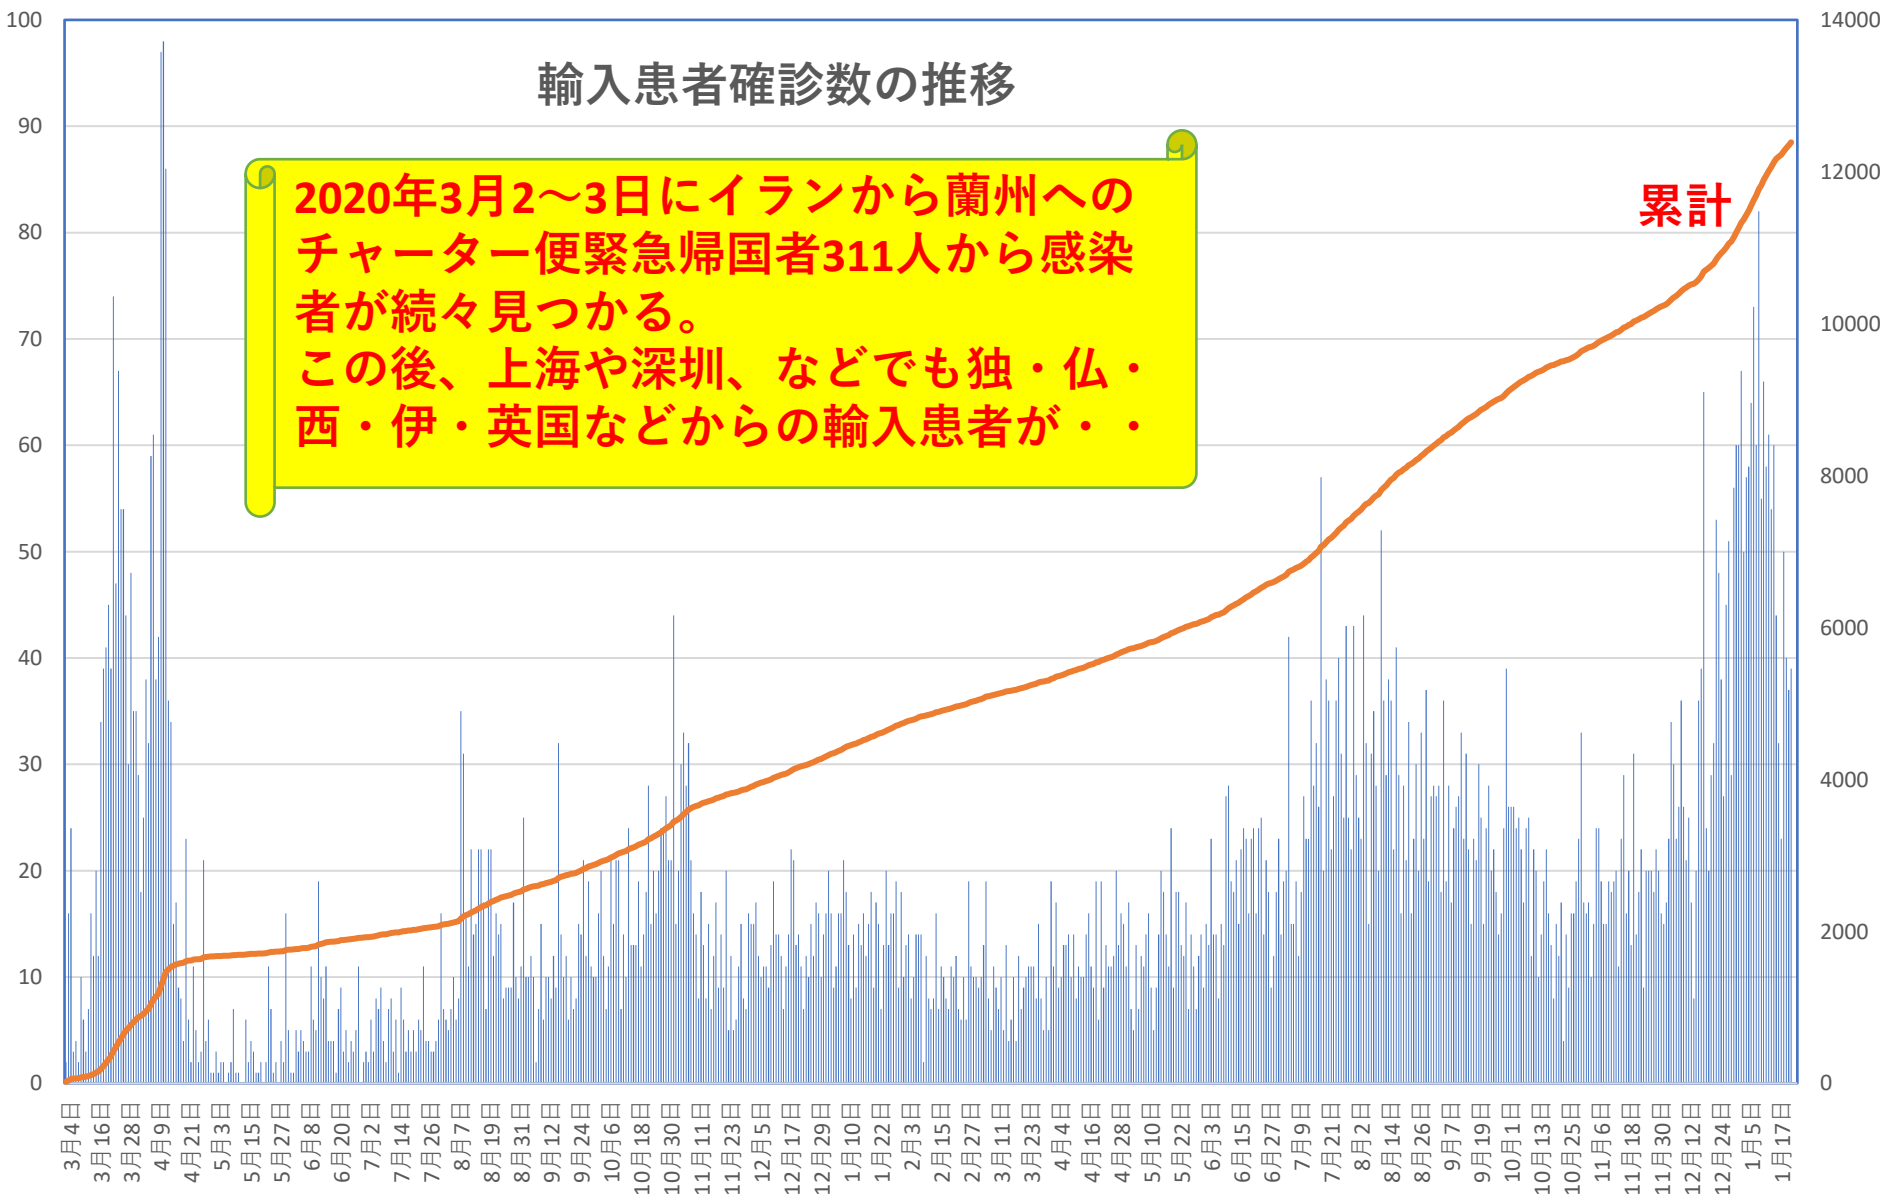

# COVID-19 中国発症者数

Jan. 24, 2022

COVID-19中国患者数増加・累計

2020年2月13日 湖北省が「14,840」人を修正報告。13,332例の臨床診断症例を追加

2020年  
1月23日、武漢市封鎖を開始  
4月8日、武漢市が77日ぶりに封鎖を解除

■ 確診患者数

— 確診患者累計

## 無症状感染者の推移

(累計)

# COVID-19 輸入患者

Jan. 24, 2022

## 輸入患者確診数の推移

2020年3月2～3日にイランから蘭州へのチャーター便緊急帰国者311人から感染者が続々見つかる。  
この後、上海や深圳、などでも独・仏・西・伊・英国などからの輸入患者が・・・

累計