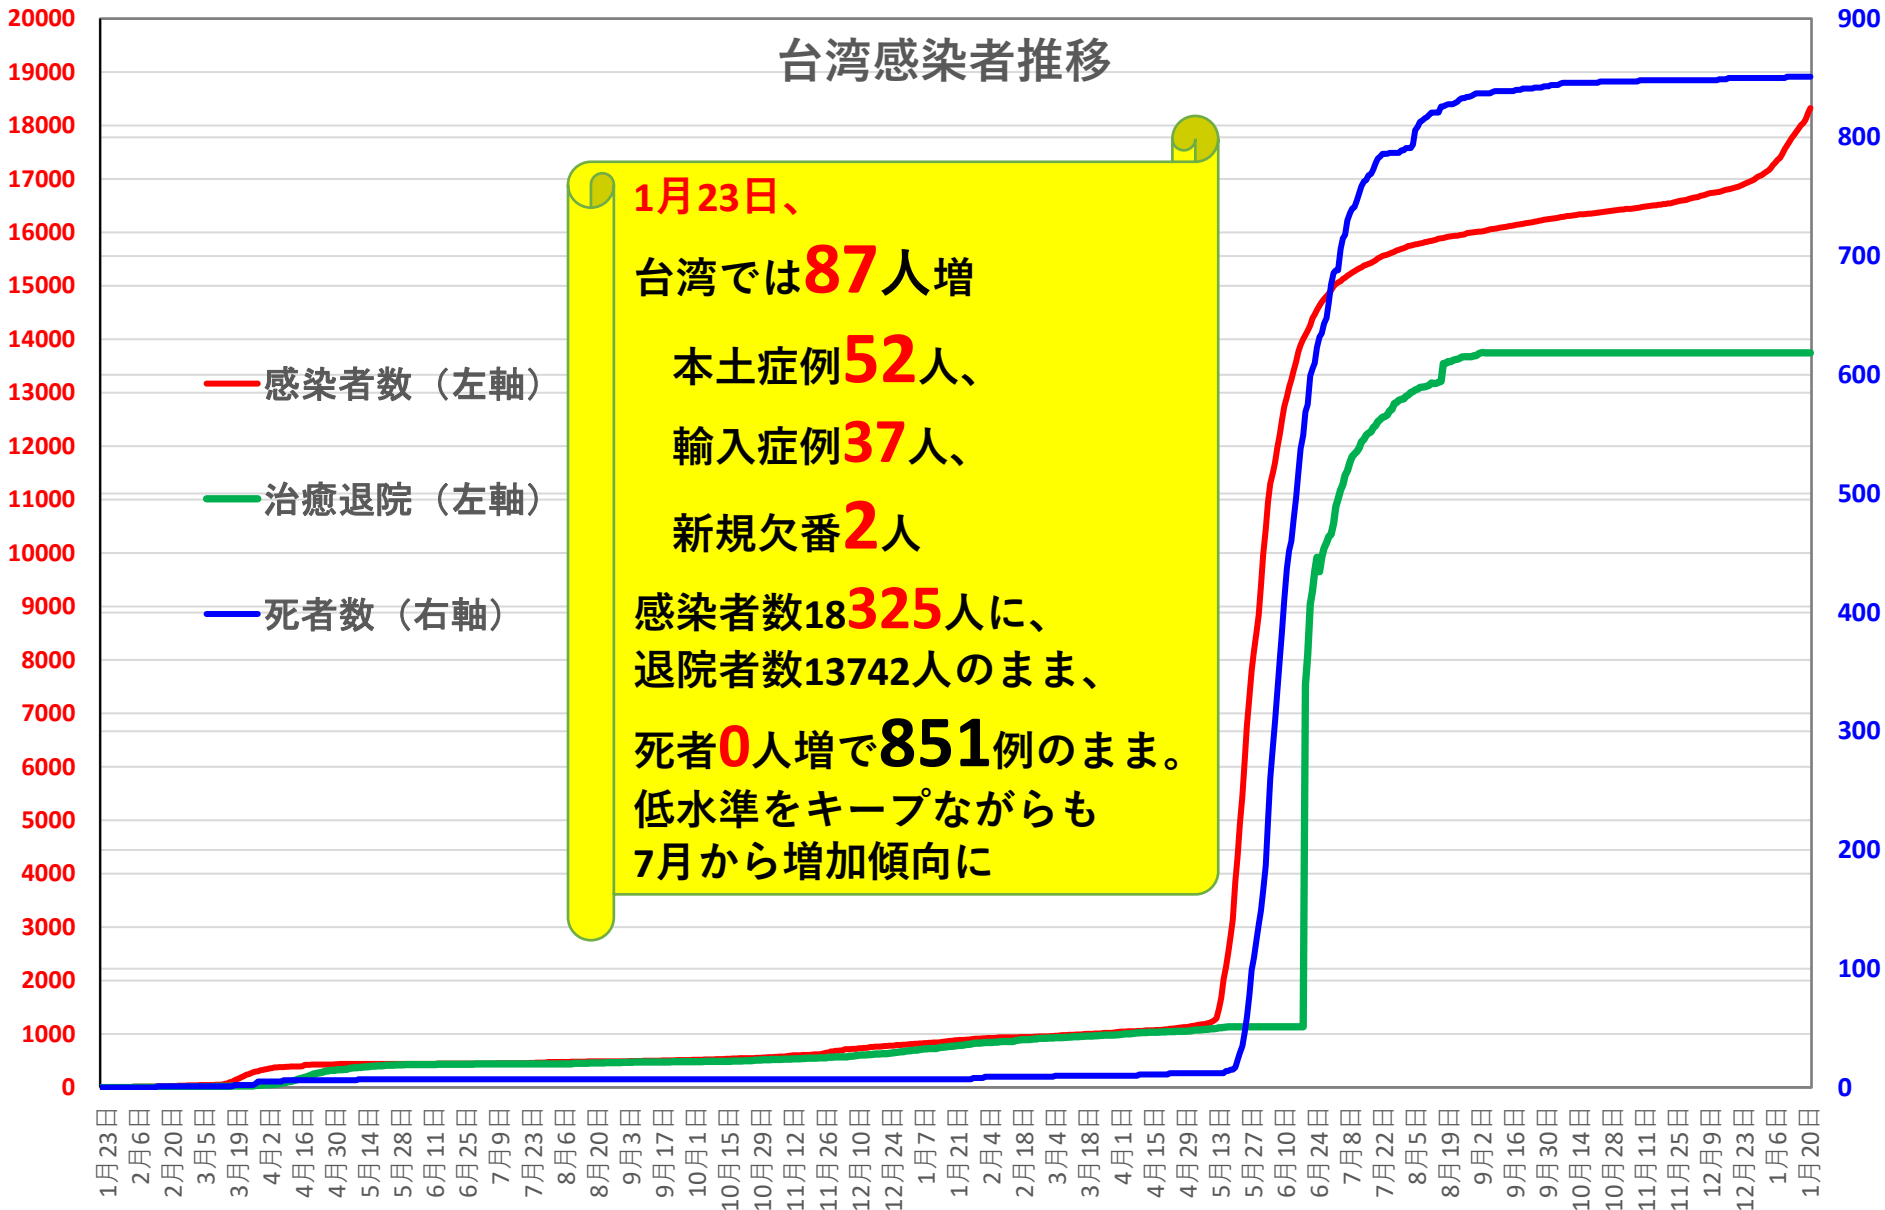

## 輸入患者確診数の推移

2020年3月2～3日にイランから蘭州へのチャーター便緊急帰国者311人から感染者が続々見つかる。  
この後、上海や深圳、などでも独・仏・西・伊・英国などからの輸入患者が・・・

累計

# COVID-19マカオ感染者推移

Jan. 24, 2022

# COVID-19台湾感染者推移

Jan. 24, 2022

## 台湾感染者推移