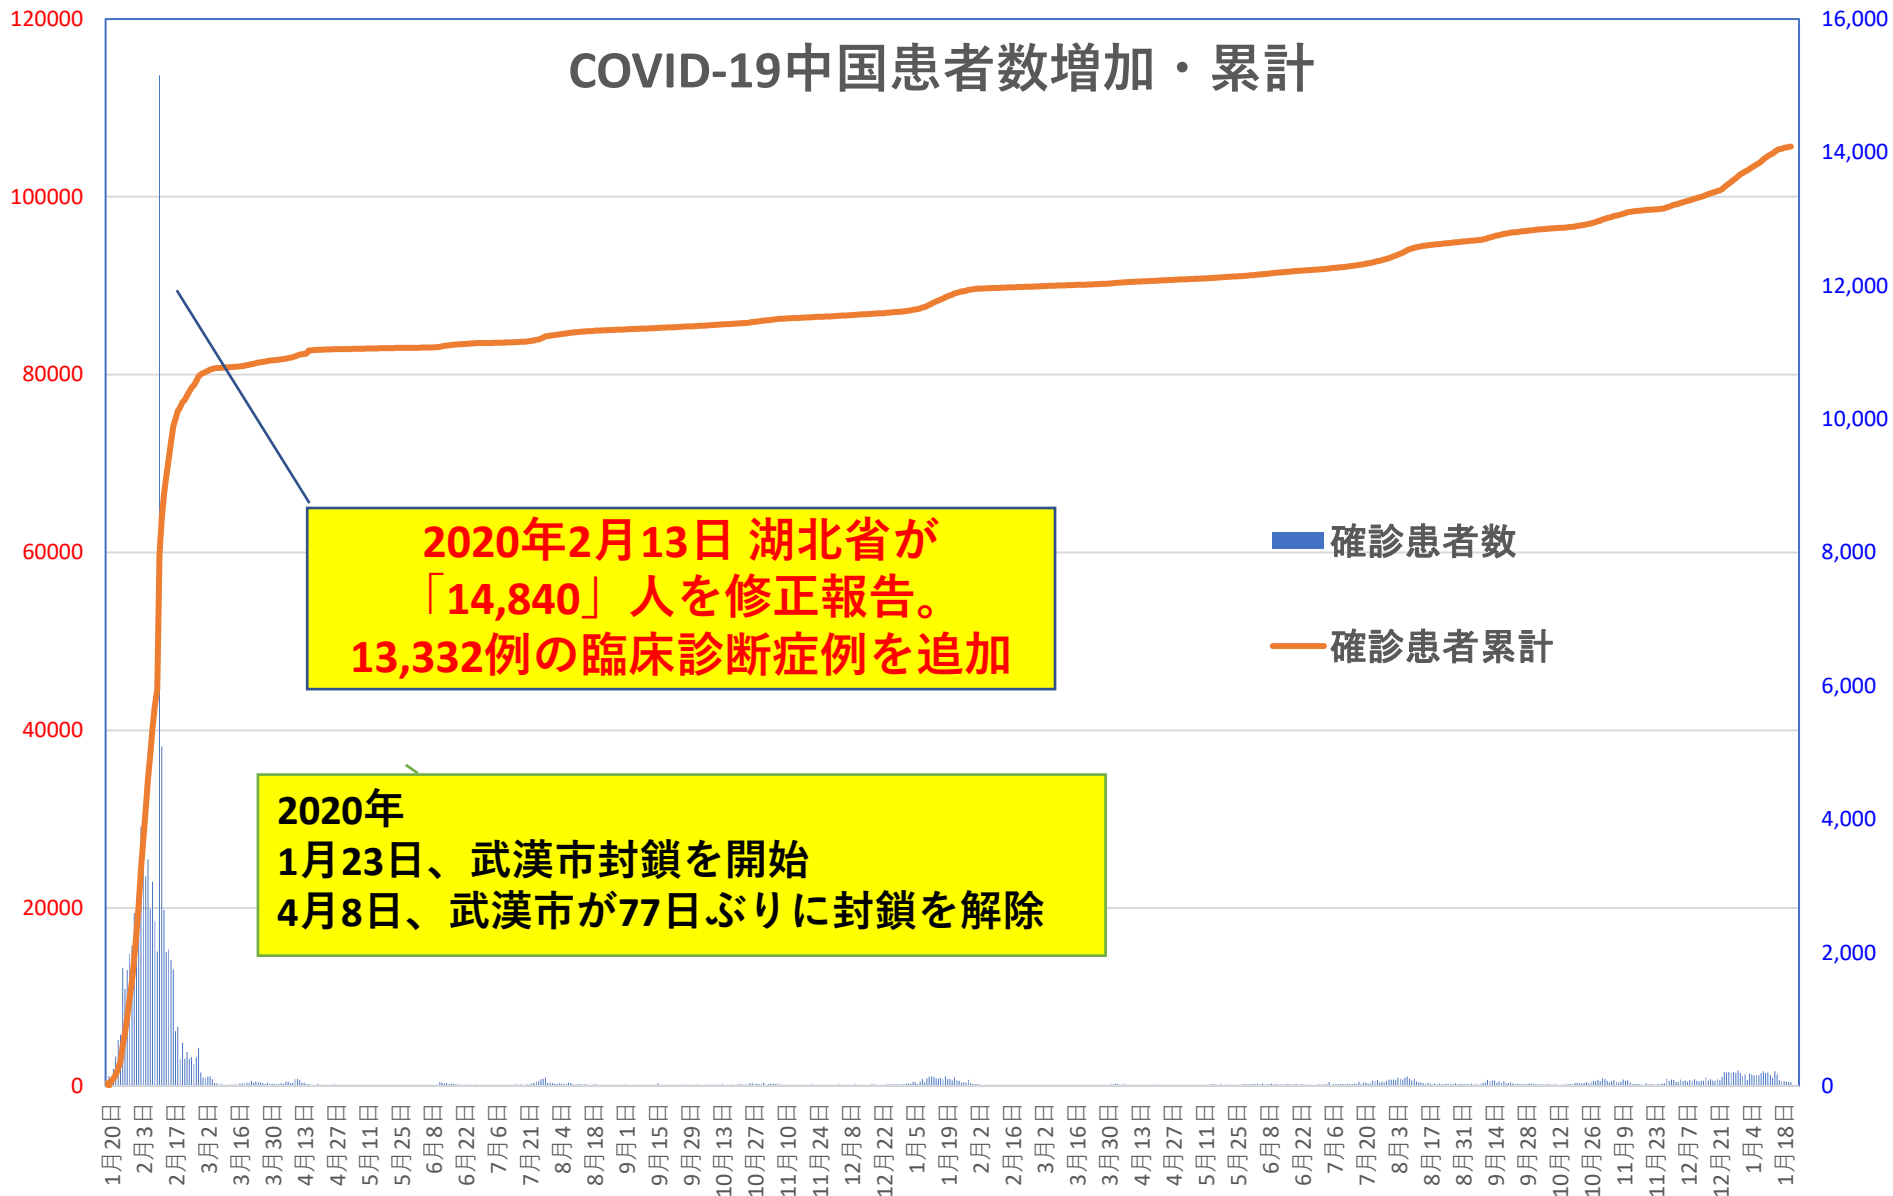

# COVID-19 中国発症・死者数

Jan. 24, 2022

# COVID-19 中国発症者数

Jan. 24, 2022

COVID-19中国患者数増加・累計

2020年2月13日 湖北省が「14,840」人を修正報告。13,332例の臨床診断症例を追加

2020年  
1月23日、武漢市封鎖を開始  
4月8日、武漢市が77日ぶりに封鎖を解除

■ 確診患者数

— 確診患者累計

## 輸入患者確診数の推移

2020年3月2～3日にイランから蘭州へのチャーター便緊急帰国者311人から感染者が続々見つかる。  
この後、上海や深圳、などでも独・仏・西・伊・英国などからの輸入患者が・・・

累計