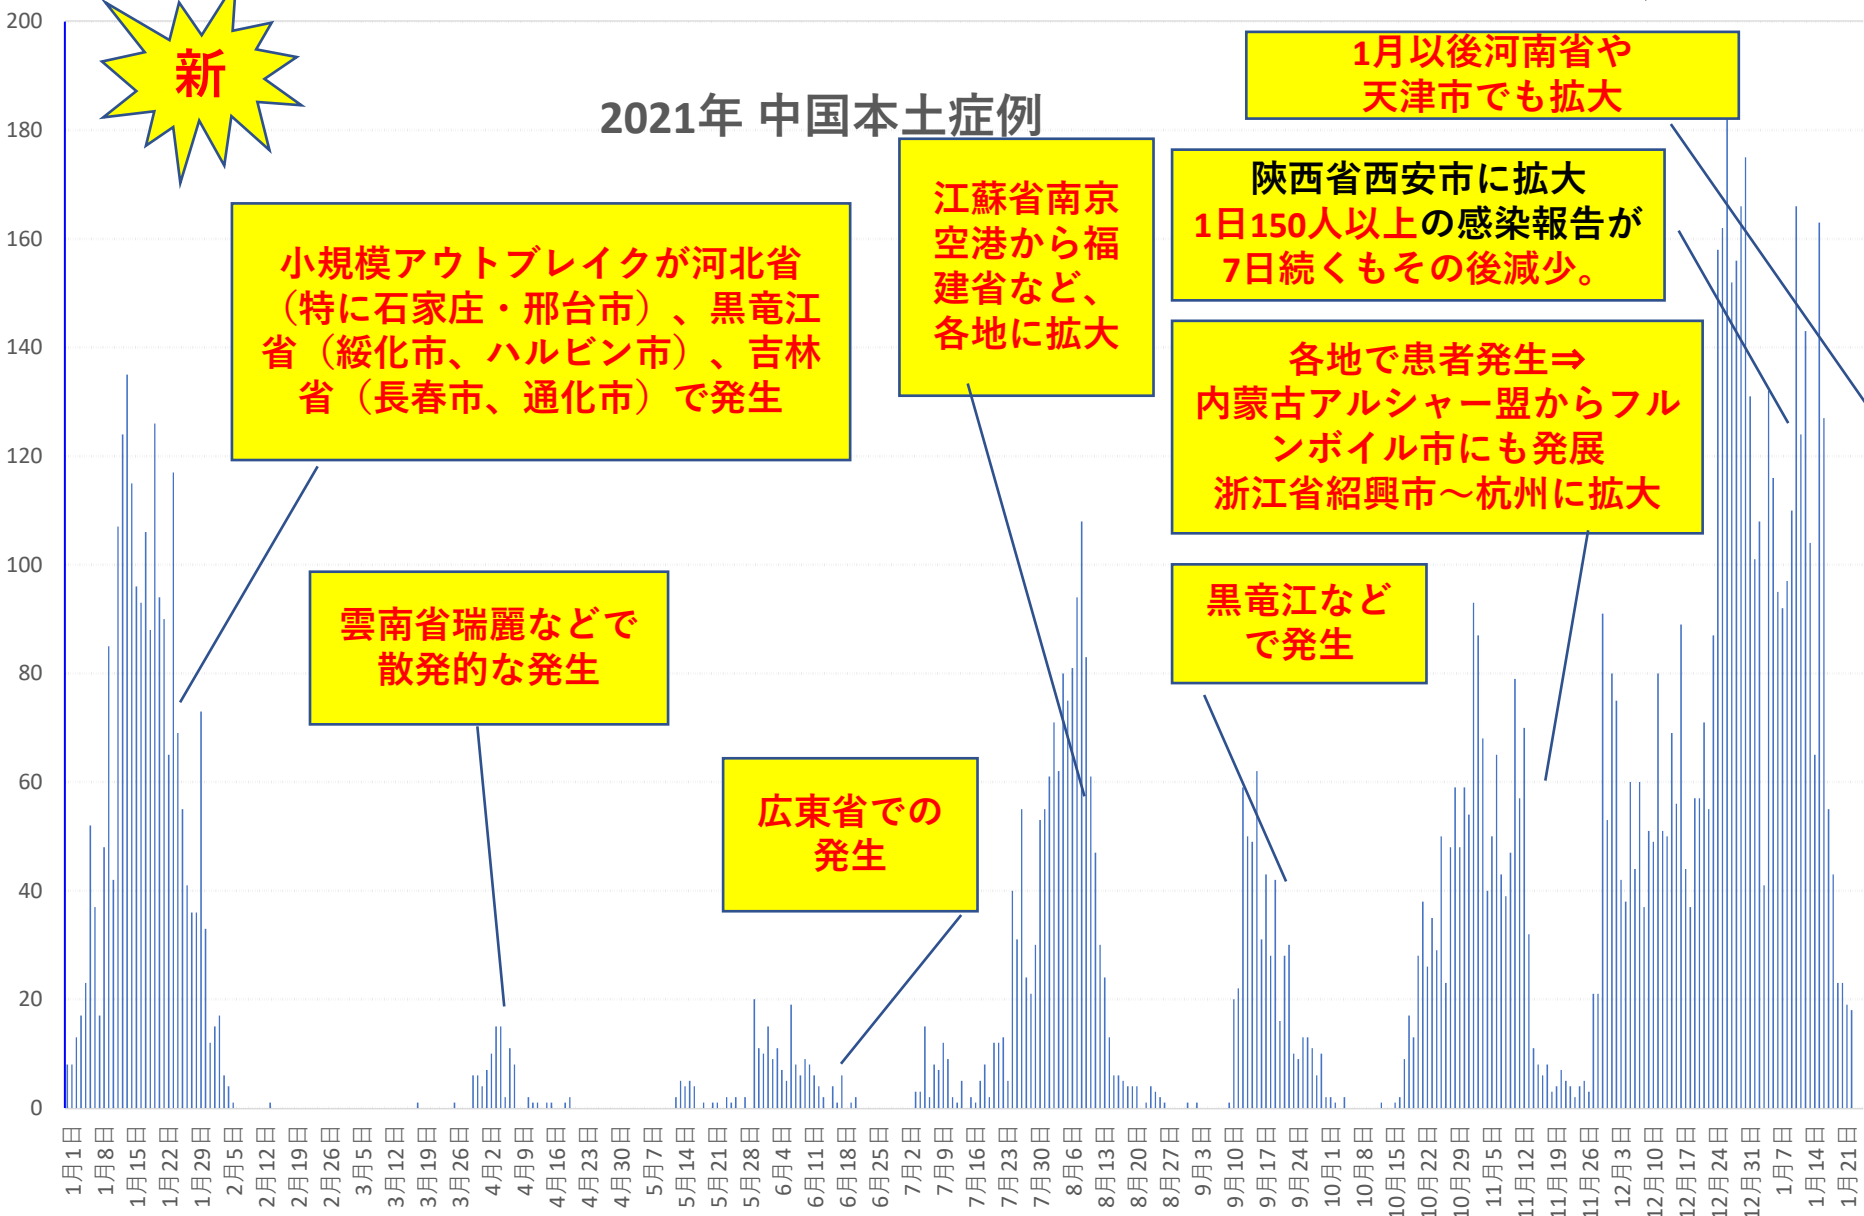

## 輸入患者確診数の推移

2020年3月2～3日にイランから蘭州へのチャーター便緊急帰国者311人から感染者が続々見つかる。  
この後、上海や深圳、などでも独・仏・西・伊・英国などからの輸入患者が・・・

累計

# COVID-19 輸入症例Top6 Jan. 24, 2022

主要省市別輸入症例推移

- 上海
- 広東
- 四川
- 陝西
- 雲南
- 福建
- その他

# COVID-19 上海雲南輸入症例

Jan. 24, 2022

# COVID-19 2001年本土患者

Jan. 24, 2022