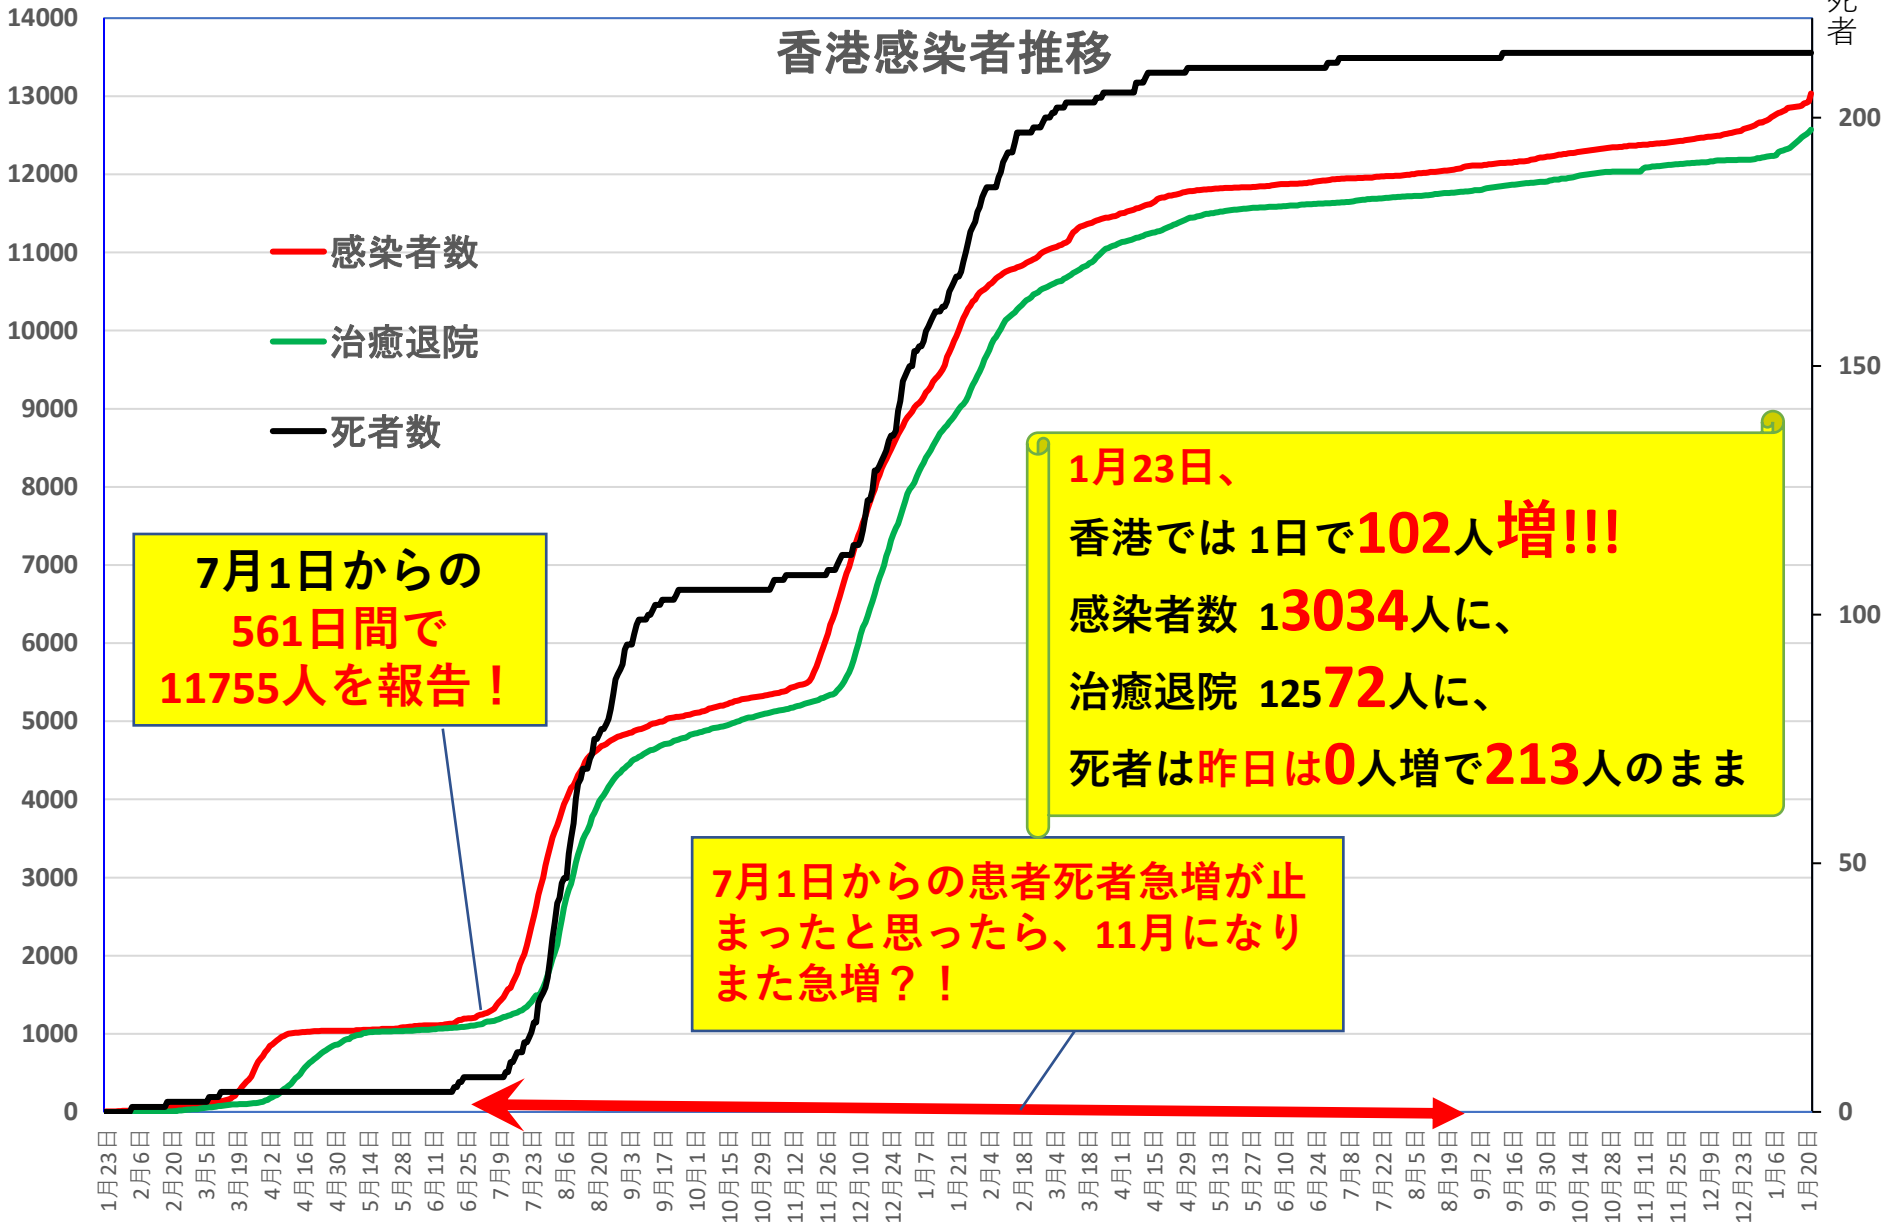

COVID-19香港感染者推移 Jan. 24, 2022