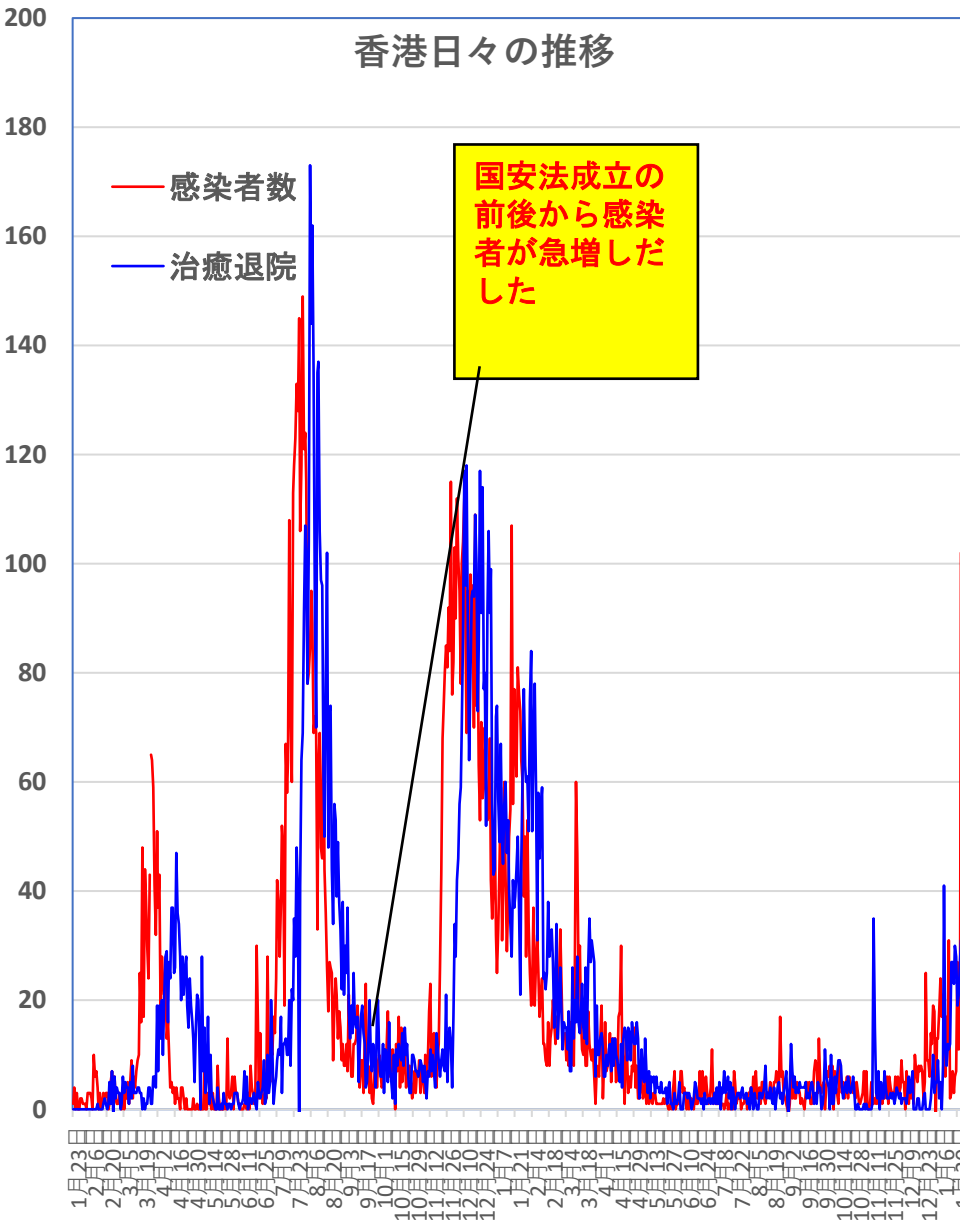

COVID-19香港感染者推移 Jan. 24, 2022