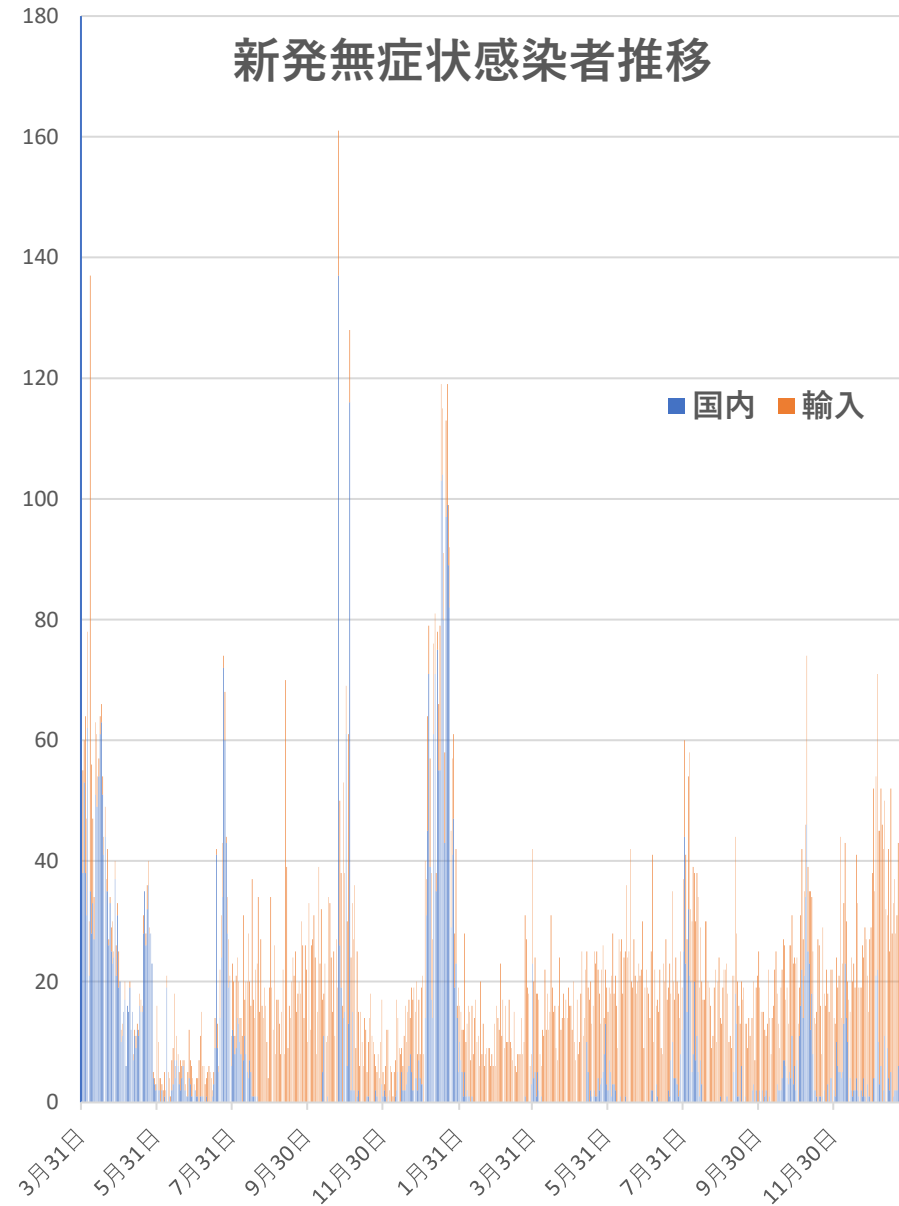

COVID-19 無症状感染者

Jan. 24, 2022

新発無症状感染者推移