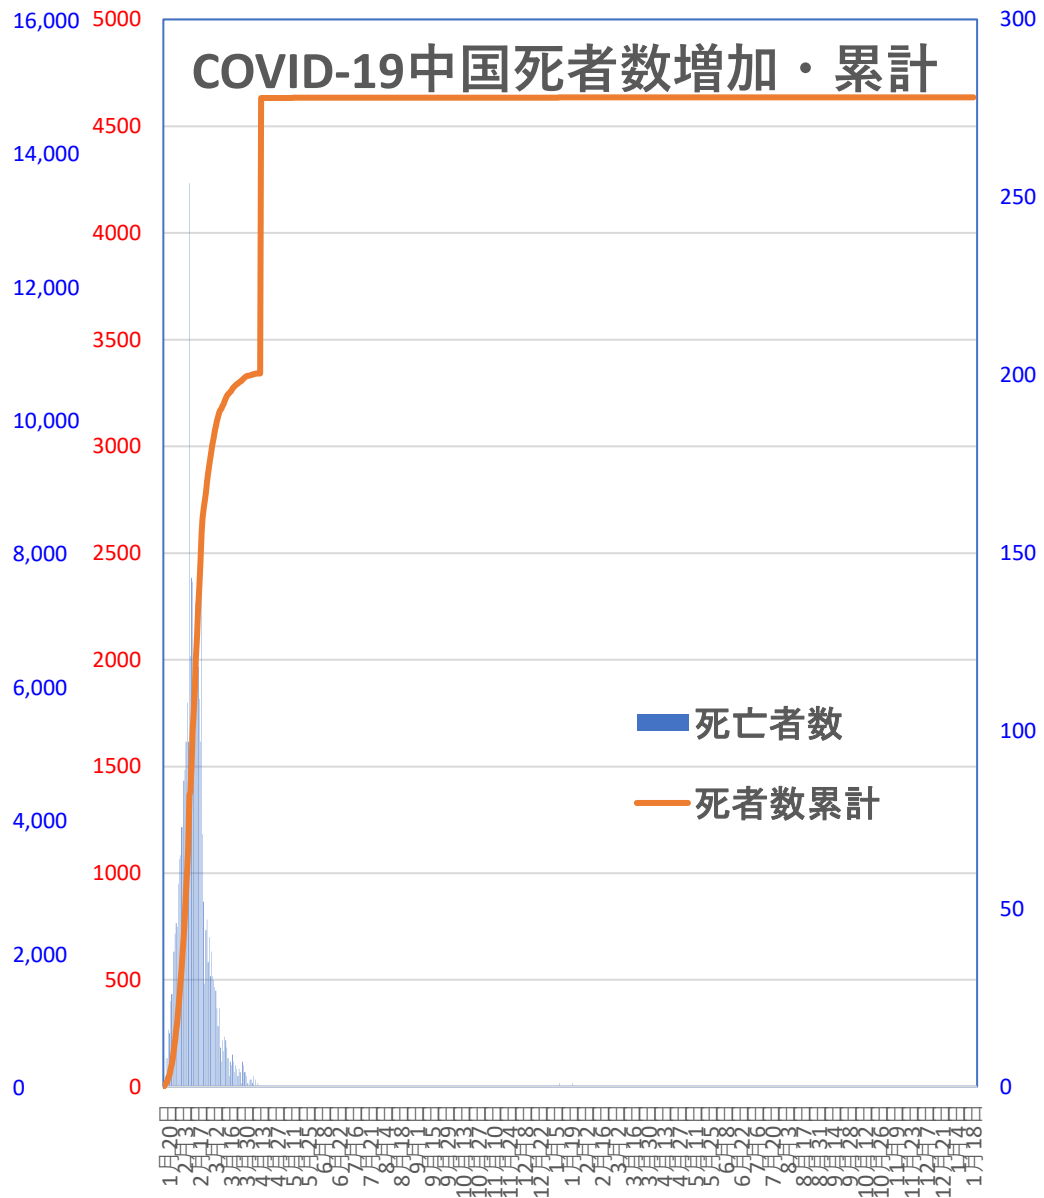

# COVID-19 中国発症・死者数

Jan. 24, 2022

# COVID-19 中国発症者数

Jan. 24, 2022

COVID-19中国患者数増加・累計

2020年2月13日 湖北省が「14,840」人を修正報告。13,332例の臨床診断症例を追加

2020年  
1月23日、武漢市封鎖を開始  
4月8日、武漢市が77日ぶりに封鎖を解除

■ 確診患者数

— 確診患者累計

## 輸入患者確診数の推移

2020年3月2～3日にイランから蘭州へのチャーター便緊急帰国者311人から感染者が続々見つかる。  
この後、上海や深圳、などでも独・仏・西・伊・英国などからの輸入患者が・・・

累計