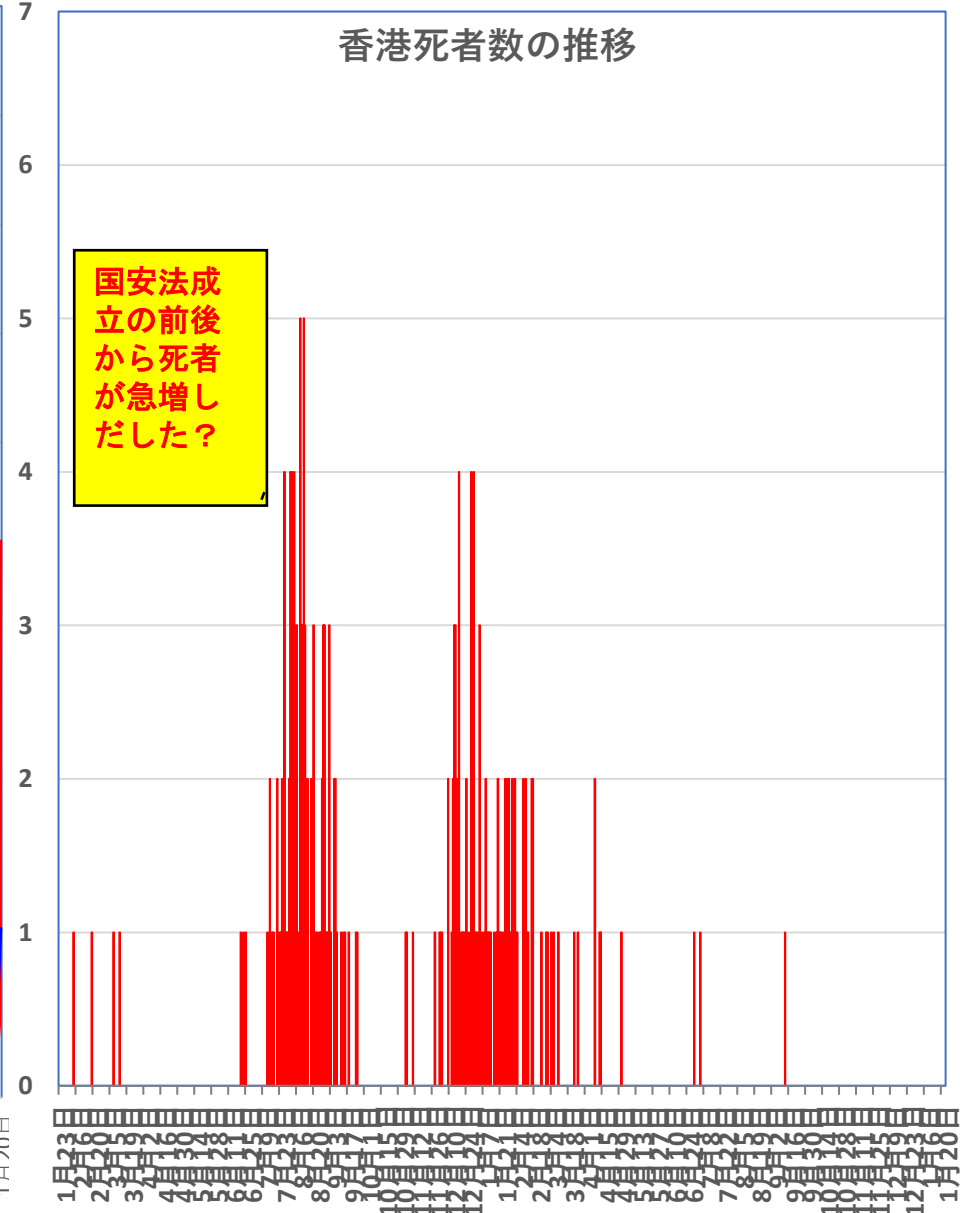

COVID-19香港感染者推移 Jan. 24, 2022