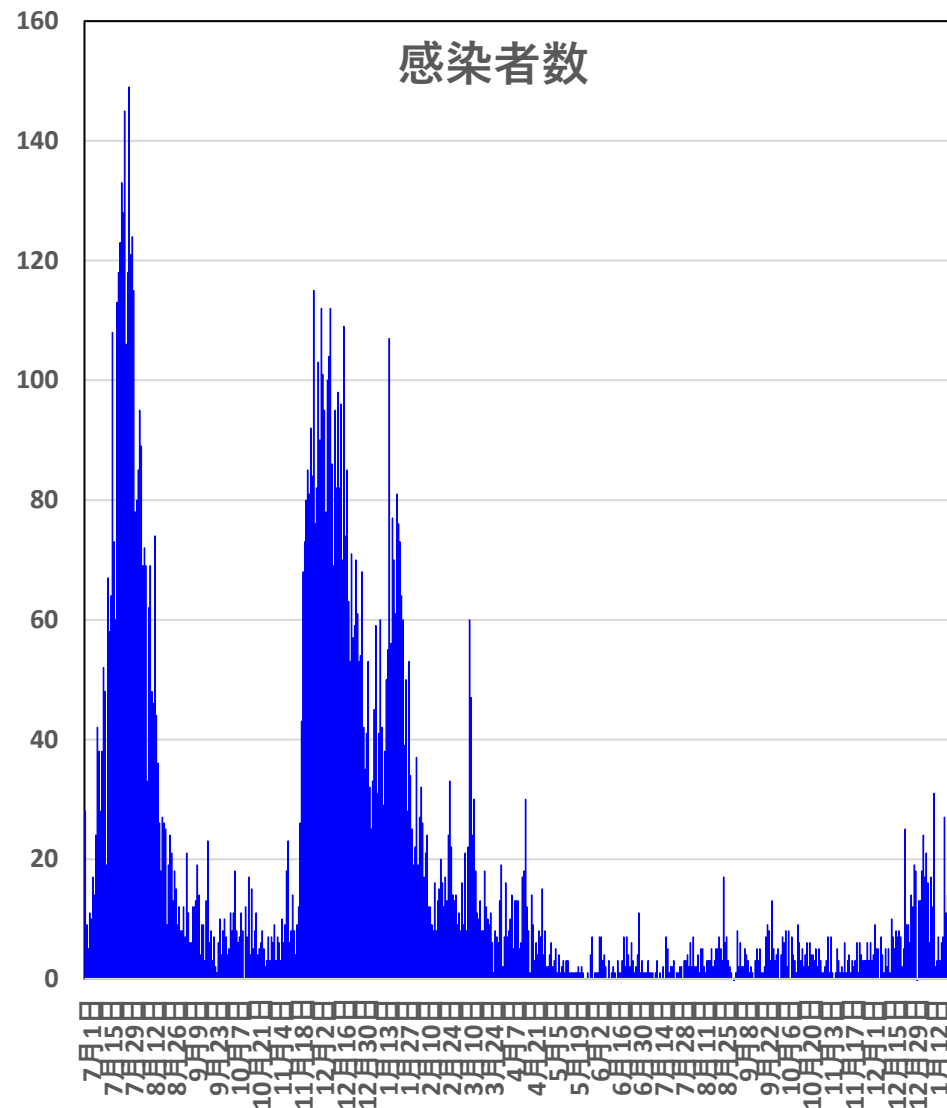

民主派抗議活動以後の香港

Jan. 24, 2022

香港では国安法制定の7月1日前後と周延さんら民主派が投獄された11月24日前後に感染者死者が急増するのが特徴？