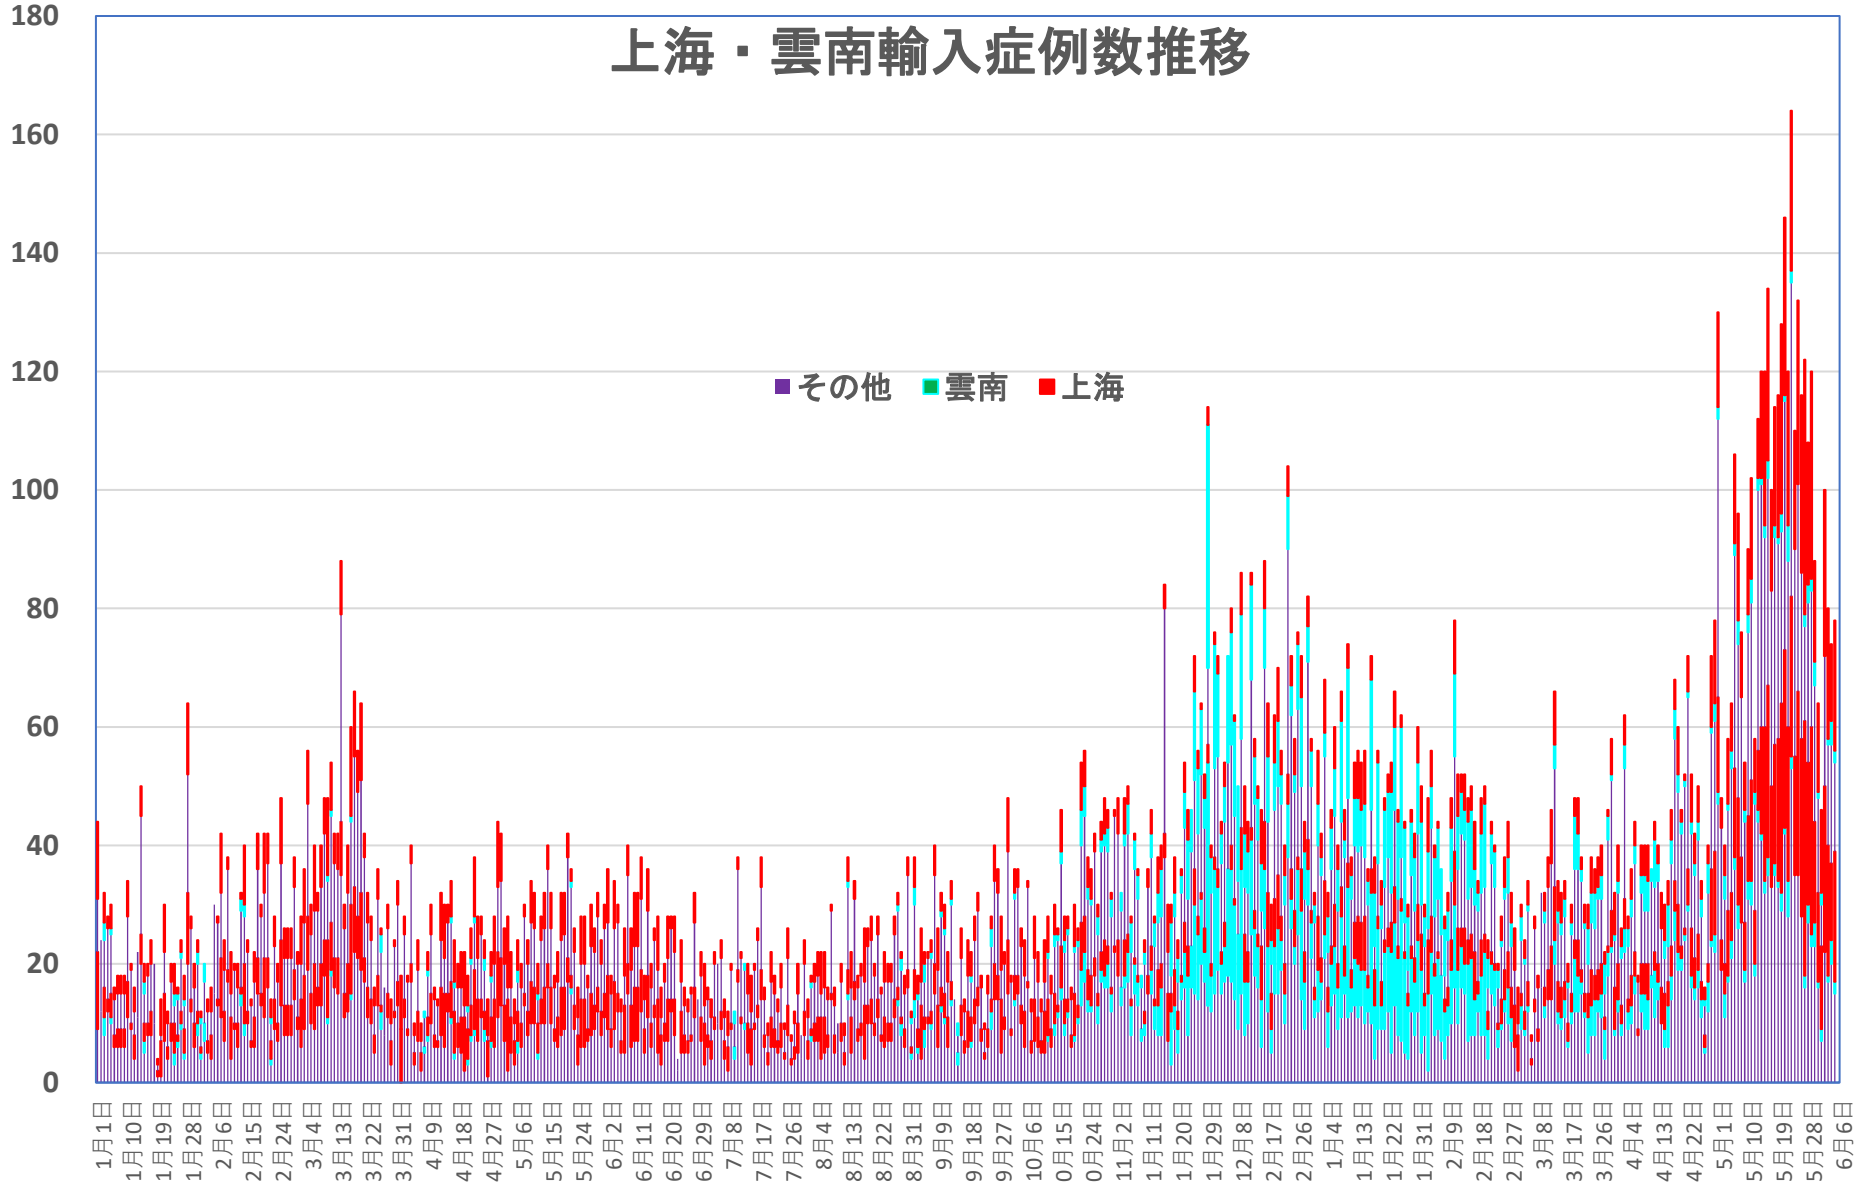

## 輸入患者確診数の推移

2020年3月2～3日にイランから蘭州へのチャーター便緊急帰国者311人から感染者が続々見つかる。  
この後、上海や深圳、などでも独・仏・西・伊・英国などからの輸入患者が・・・

累計

# COVID-19 輸入症例Top6 Jan. 24, 2022

主要省市別輸入症例推移

- 上海
- 広東
- 四川
- 陝西
- 雲南
- 福建
- その他

# COVID-19 2001年本土患者

Jan. 24, 2022