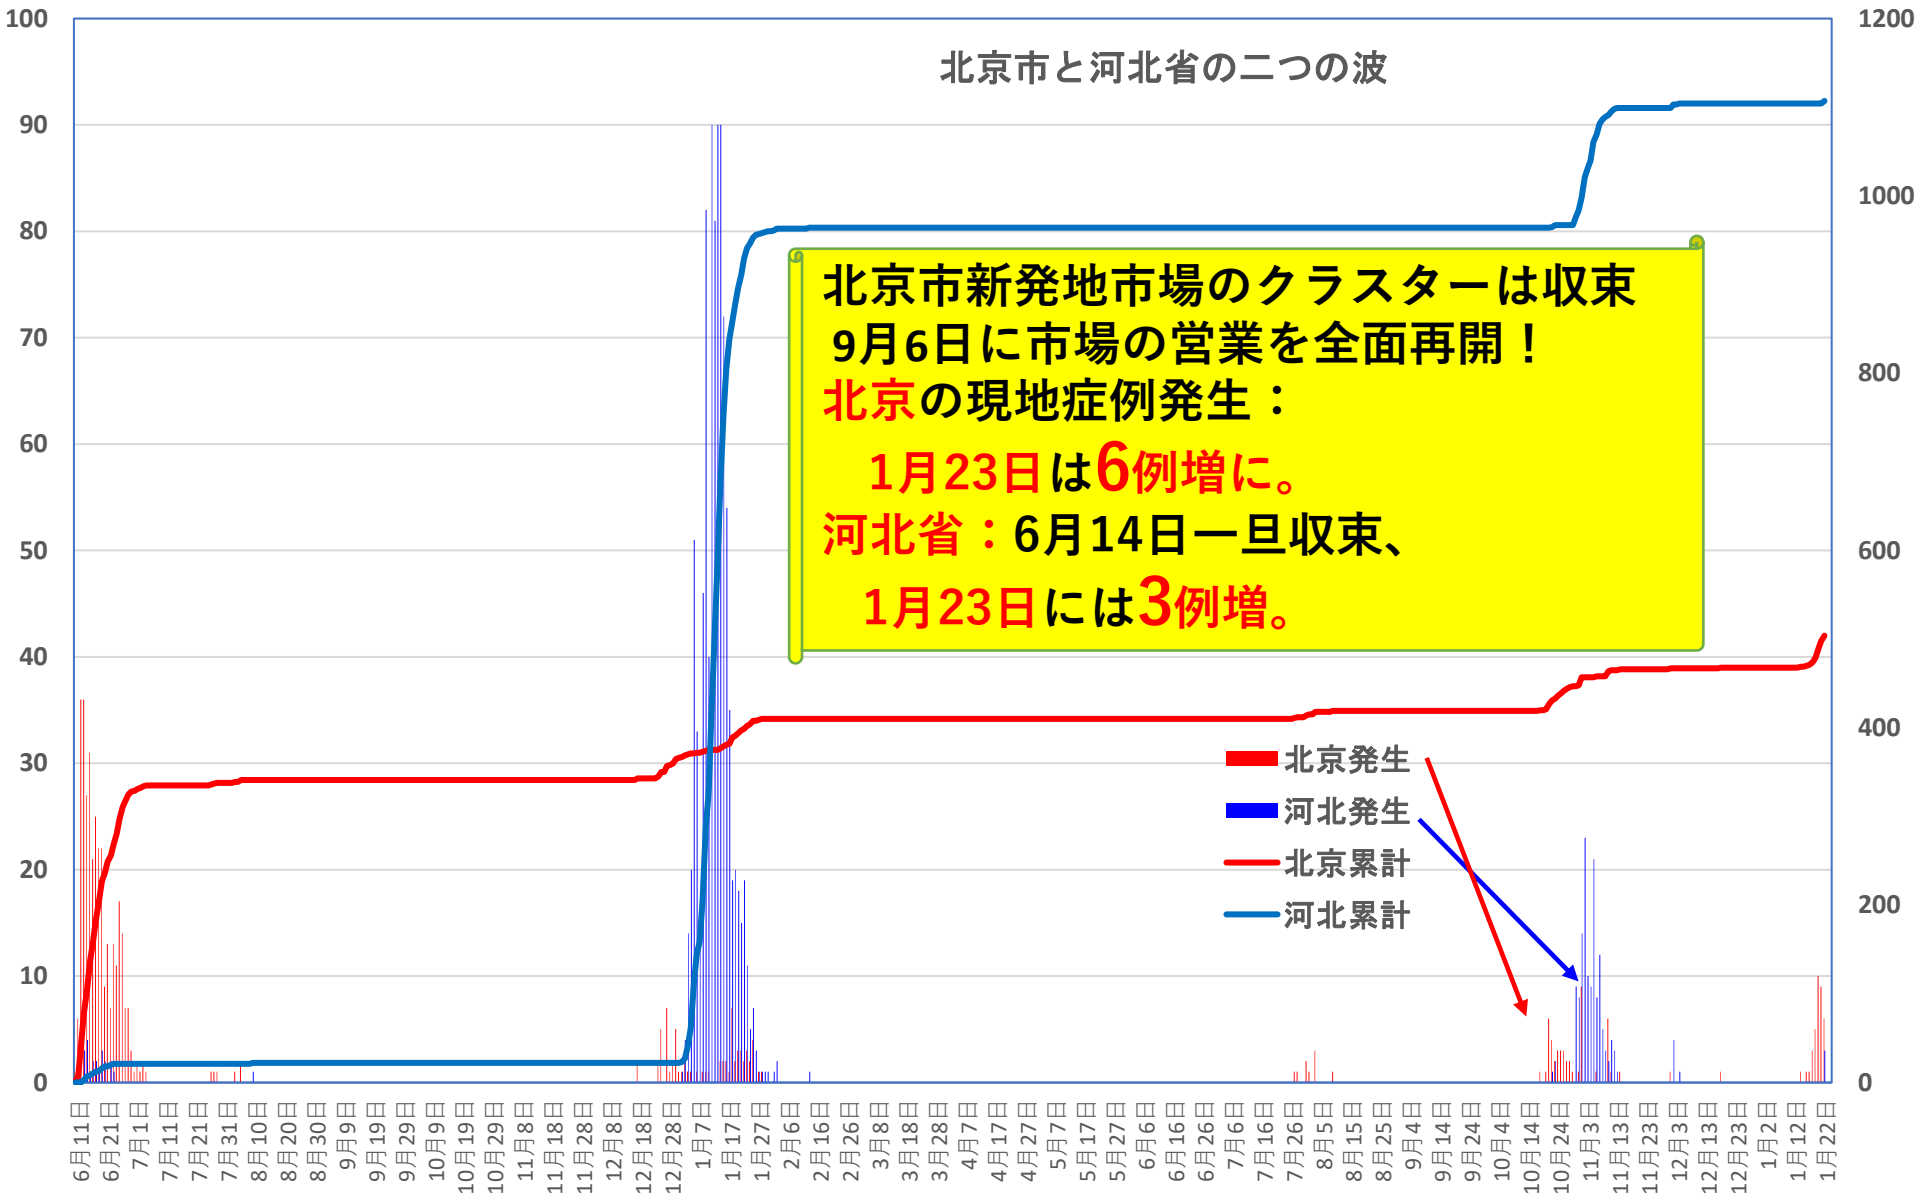

COVID-19 北京&河北省

Jan. 24, 2022