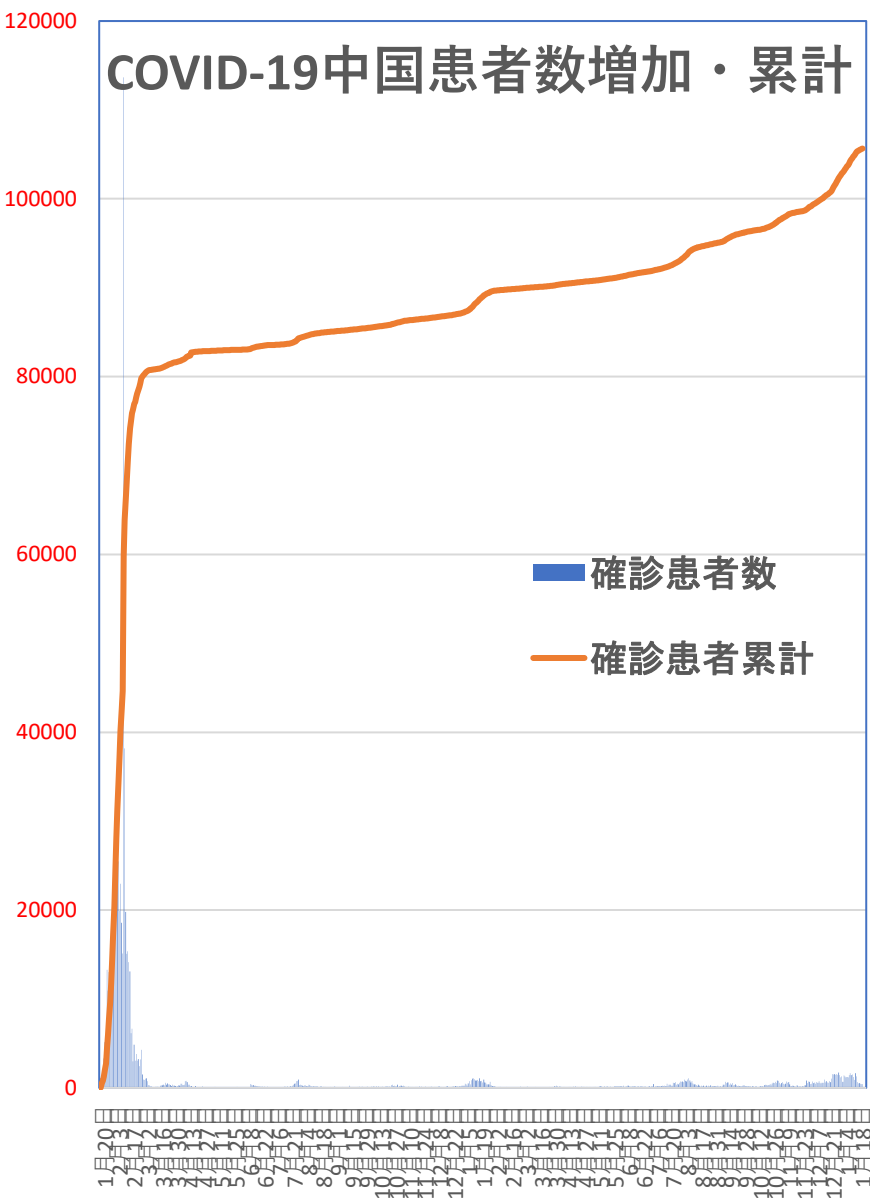

# COVID-19 中国発症・死者数

Jan. 24, 2022

# COVID-19 中国発症者数

Jan. 24, 2022

COVID-19中国患者数増加・累計

2020年2月13日 湖北省が「14,840」人を修正報告。13,332例の臨床診断症例を追加

2020年  
1月23日、武漢市封鎖を開始  
4月8日、武漢市が77日ぶりに封鎖を解除

■ 確診患者数

— 確診患者累計

## 輸入患者確診数の推移

2020年3月2～3日にイランから蘭州へのチャーター便緊急帰国者311人から感染者が続々見つかる。  
この後、上海や深圳、などでも独・仏・西・伊・英国などからの輸入患者が・・・

累計