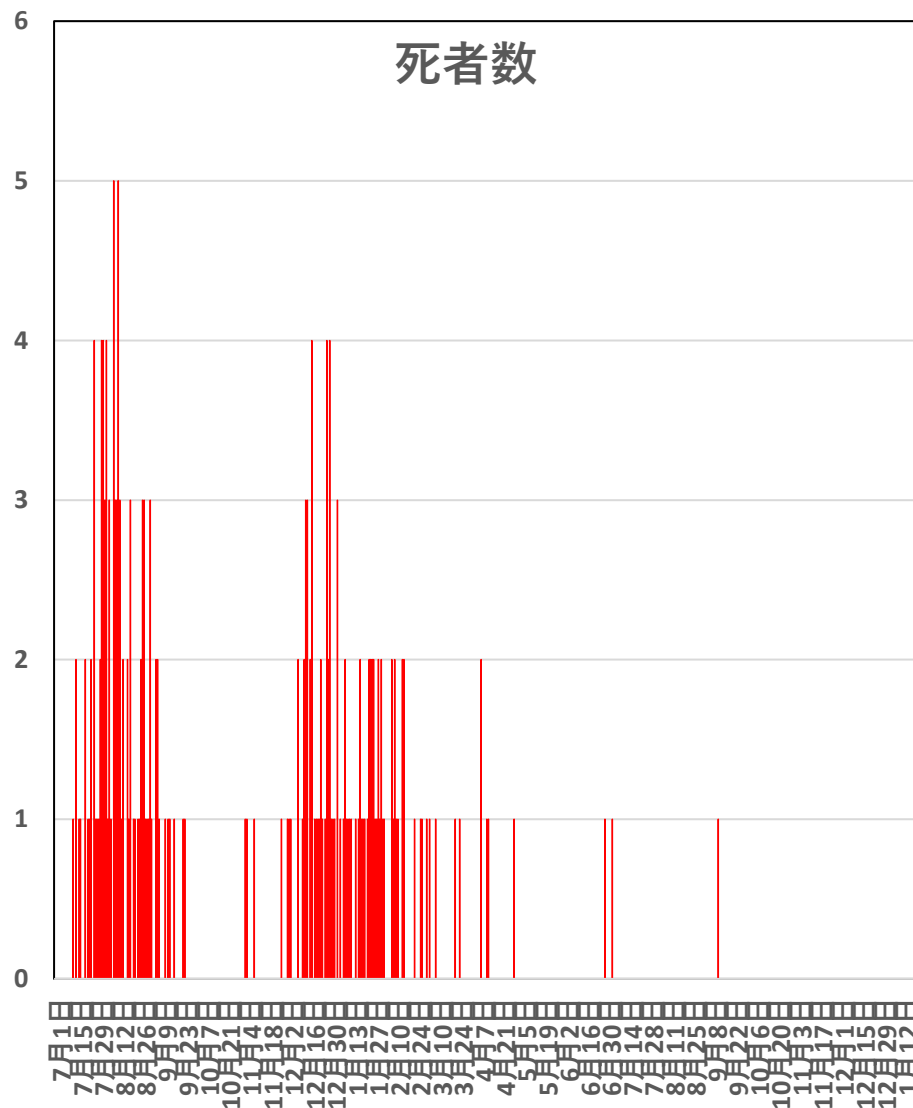

民主派抗議活動以後の香港

Jan. 24, 2022

香港では国安法制定の7月1日前後と周延さんら民主派が投獄された11月24日前後に感染者死者が急増するのが特徴？