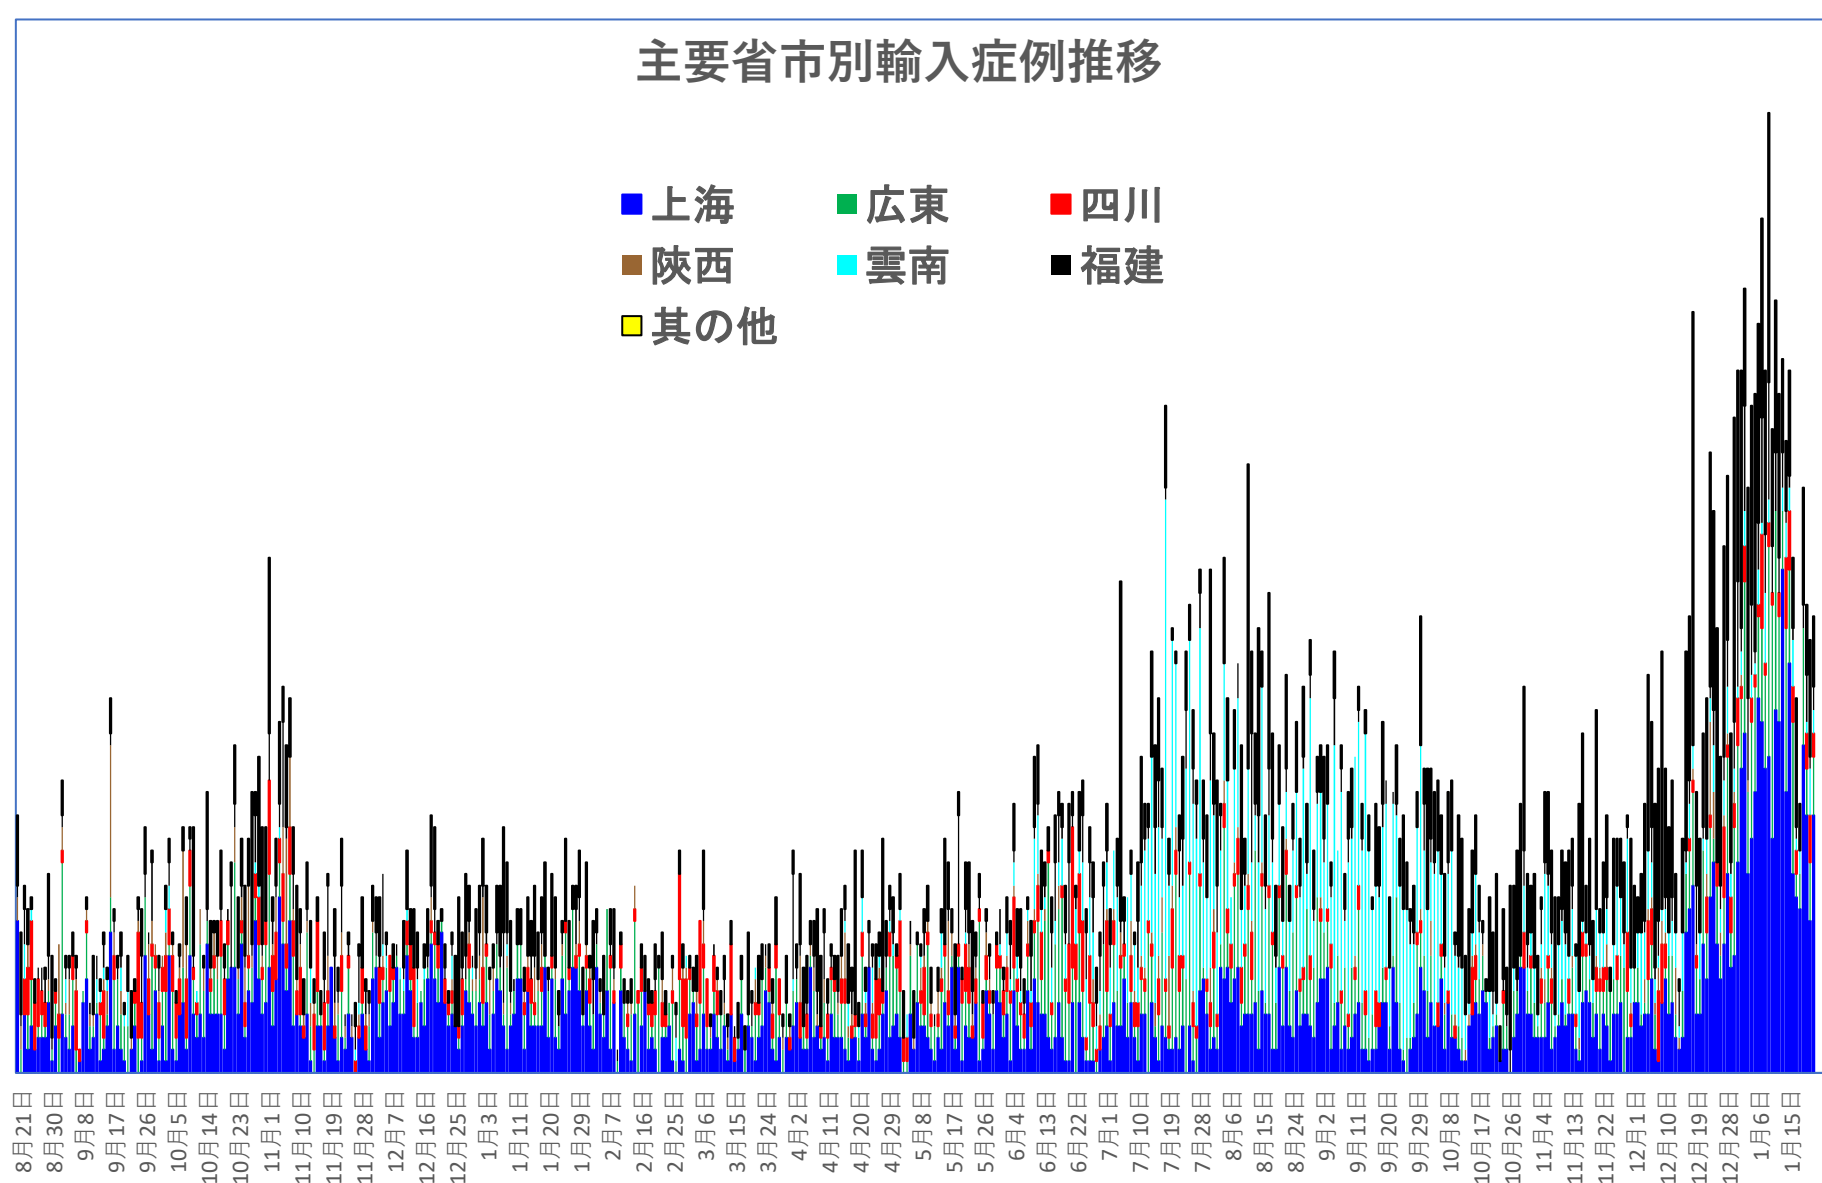

## 輸入患者確診数の推移

2020年3月2～3日にイランから蘭州へのチャーター便緊急帰国者311人から感染者が続々見つかる。  
この後、上海や深圳、などでも独・仏・西・伊・英国などからの輸入患者が・・・

累計

# COVID-19 輸入症例Top6 Jan. 24, 2022

主要省市別輸入症例推移

- 上海
- 広東
- 四川
- 陝西
- 雲南
- 福建
- その他