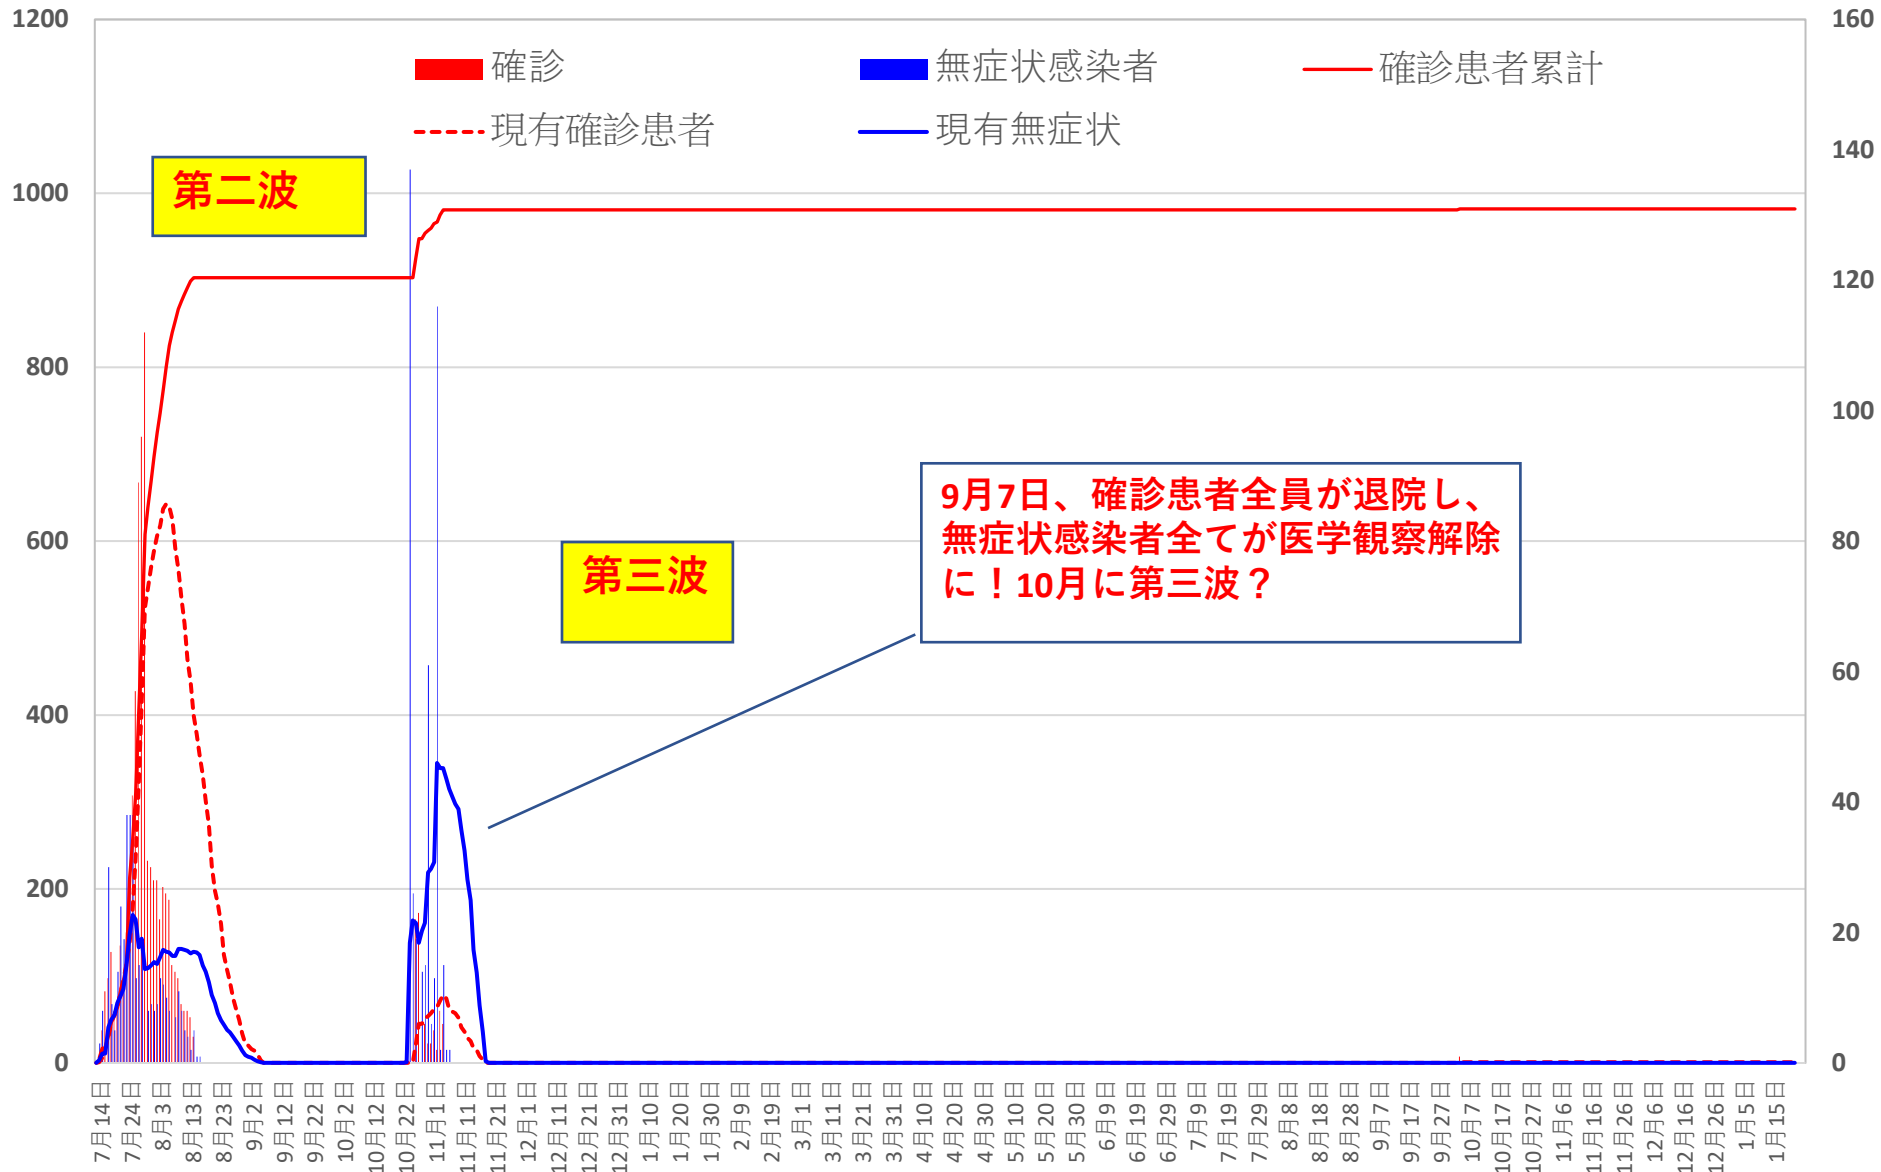

COVID-19 新疆自治区

Jan. 24, 2022