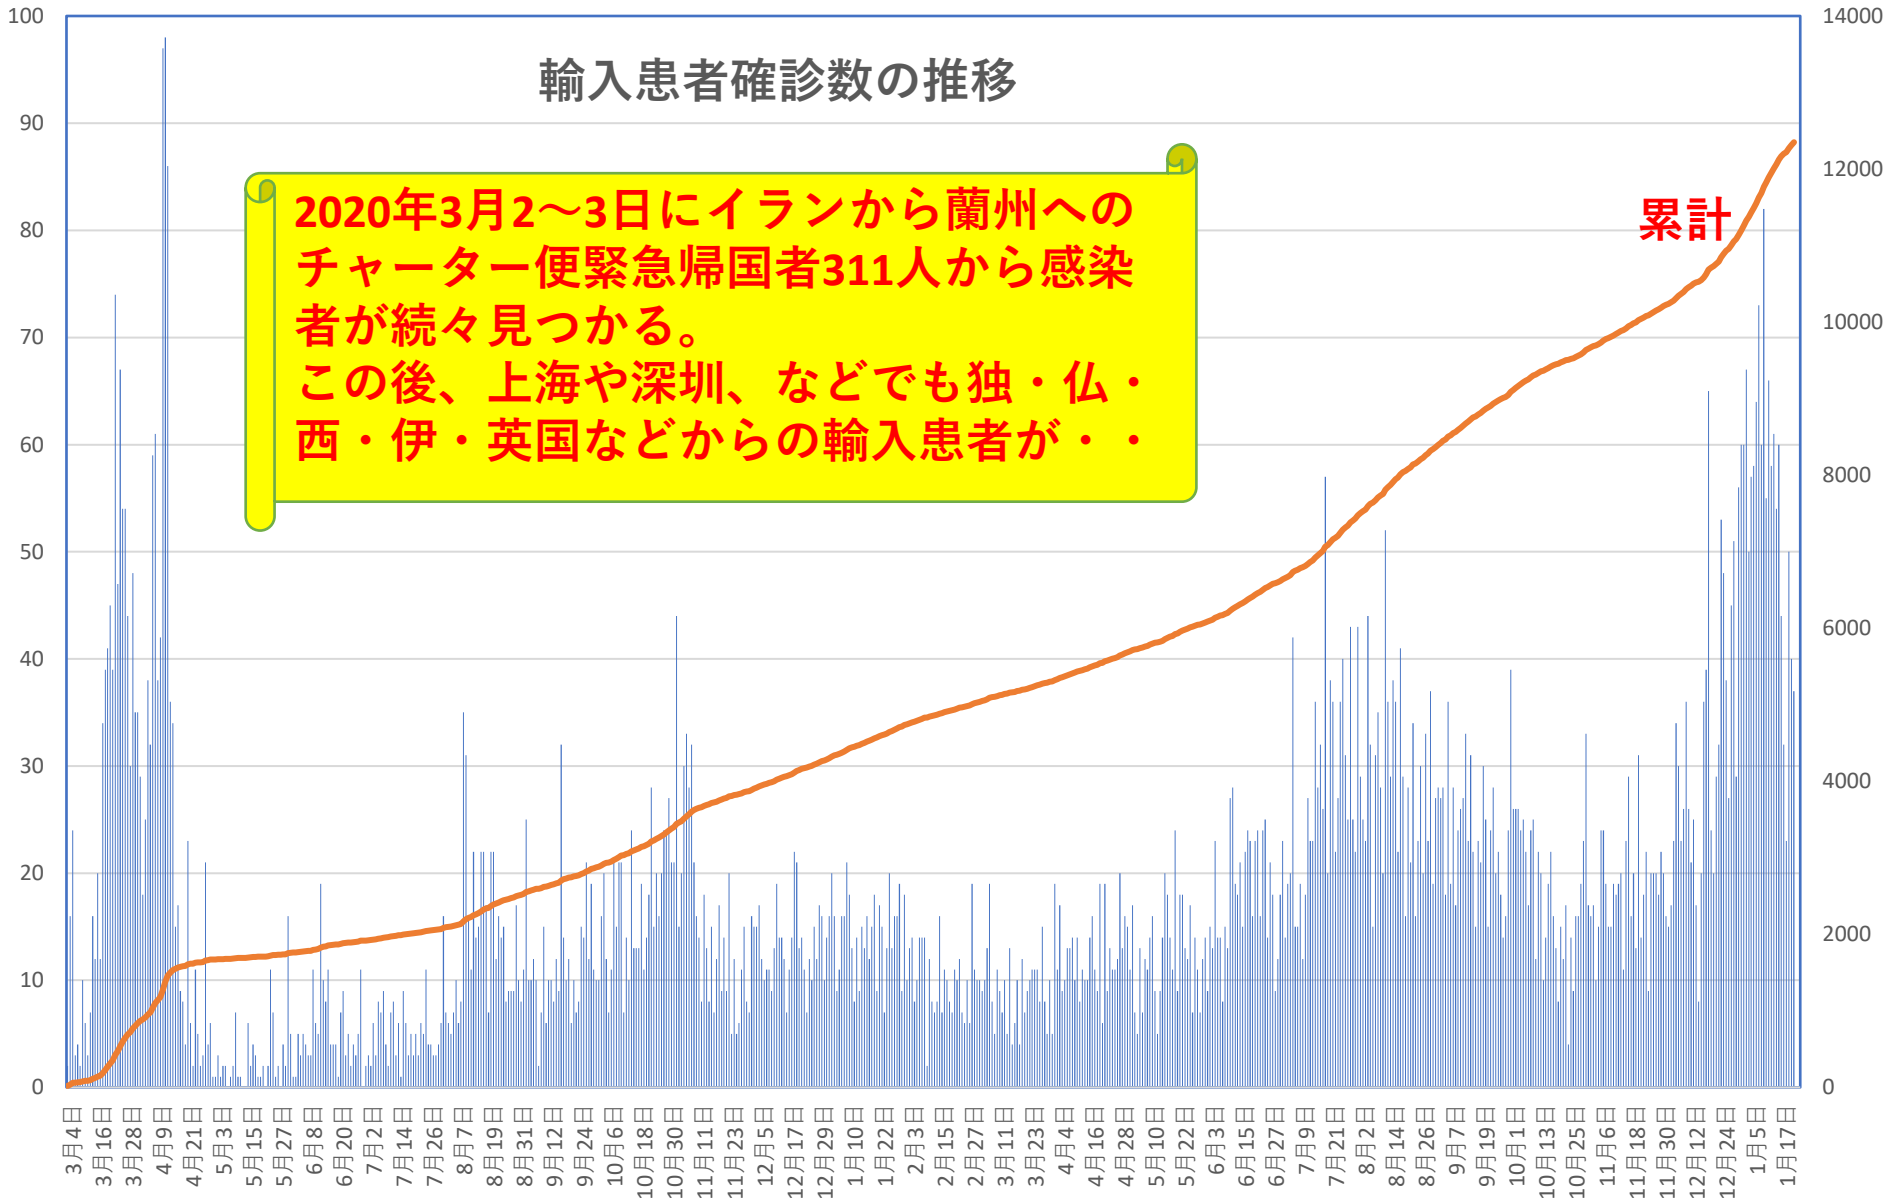

COVID-19 中国発症・死者数

Jan. 23, 2022

COVID-19 中国発症者数

Jan. 23, 2022

COVID-19 中国死者数

Jan. 23, 2022

COVID-19 無症状感染者

Jan. 23, 2022

新発無症状感染者推移

無症状感染者の推移

(累計)

COVID-19 輸入患者

Jan. 23, 2022

輸入患者確診数の推移

2020年3月2～3日にイランから蘭州へのチャーター便緊急帰国者311人から感染者が続々見つかる。
この後、上海や深圳、などでも独・仏・西・伊・英国などからの輸入患者が・・・

累計

COVID-19 輸入症例Top6 Jan. 23, 2022

主要省市別輸入症例推移

- 上海
- 広東
- 四川
- 陝西
- 雲南
- 福建
- その他

COVID-19 上海雲南輸入症例

Jan. 23, 2022

COVID-19 2001年本土患者

Jan. 23, 2022

COVID-19 北京&河北省

Jan. 23, 2022

COVID-19 新疆自治区

Jan. 23, 2022

COVID-19香港感染者推移 Jan. 23, 2022

COVID-19香港感染者推移 Jan. 23, 2022

民主派抗議活動以後の香港

Jan. 23, 2022

香港では国安法制定の7月1日前後と周延さんら民主派が投獄された11月24日前後に感染者死者が急増するのが特徴？