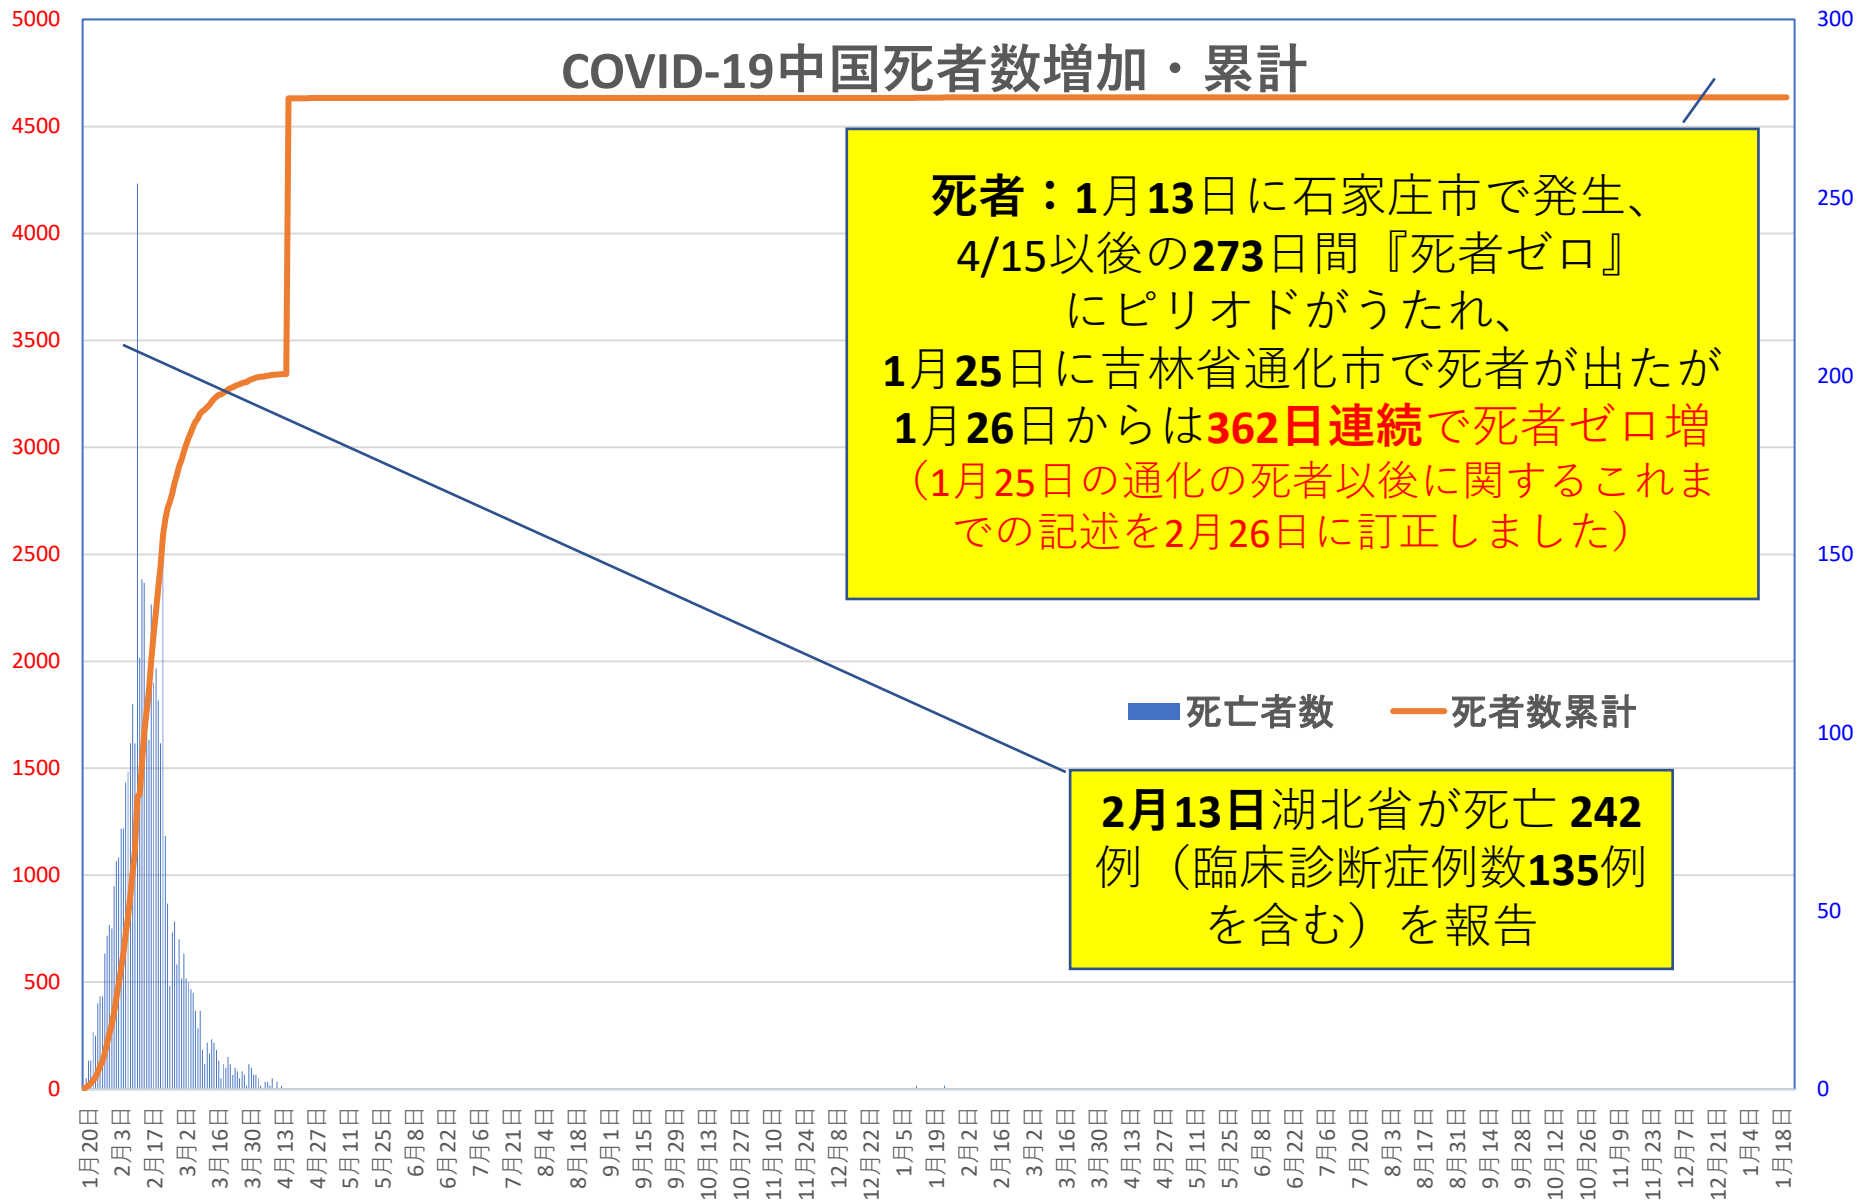

COVID-19 中国発症・死者数

Jan. 23, 2022

COVID-19 中国発症者数

Jan. 23, 2022

COVID-19 中国死者数

Jan. 23, 2022

COVID-19 無症状感染者

Jan. 23, 2022

新発無症状感染者推移

無症状感染者の推移

(累計)

COVID-19 輸入患者

Jan. 23, 2022

輸入患者確診数の推移

2020年3月2～3日にイランから蘭州へのチャーター便緊急帰国者311人から感染者が続々見つかる。
この後、上海や深圳、などでも独・仏・西・伊・英国などからの輸入患者が・・・

累計

COVID-19 輸入症例Top6 Jan. 23, 2022

主要省市別輸入症例推移

- 上海
- 広東
- 四川
- 陝西
- 雲南
- 福建
- その他

COVID-19 上海雲南輸入症例

Jan. 23, 2022

COVID-19 2001年本土患者

Jan. 23, 2022

COVID-19 北京&河北省

Jan. 23, 2022

COVID-19 新疆自治区

Jan. 23, 2022

COVID-19香港感染者推移 Jan. 23, 2022

COVID-19香港感染者推移 Jan. 23, 2022

民主派抗議活動以後の香港

Jan. 23, 2022

香港では国安法制定の7月1日前後と周延さんら民主派が投獄された11月24日前後に感染者死者が急増するのが特徴？