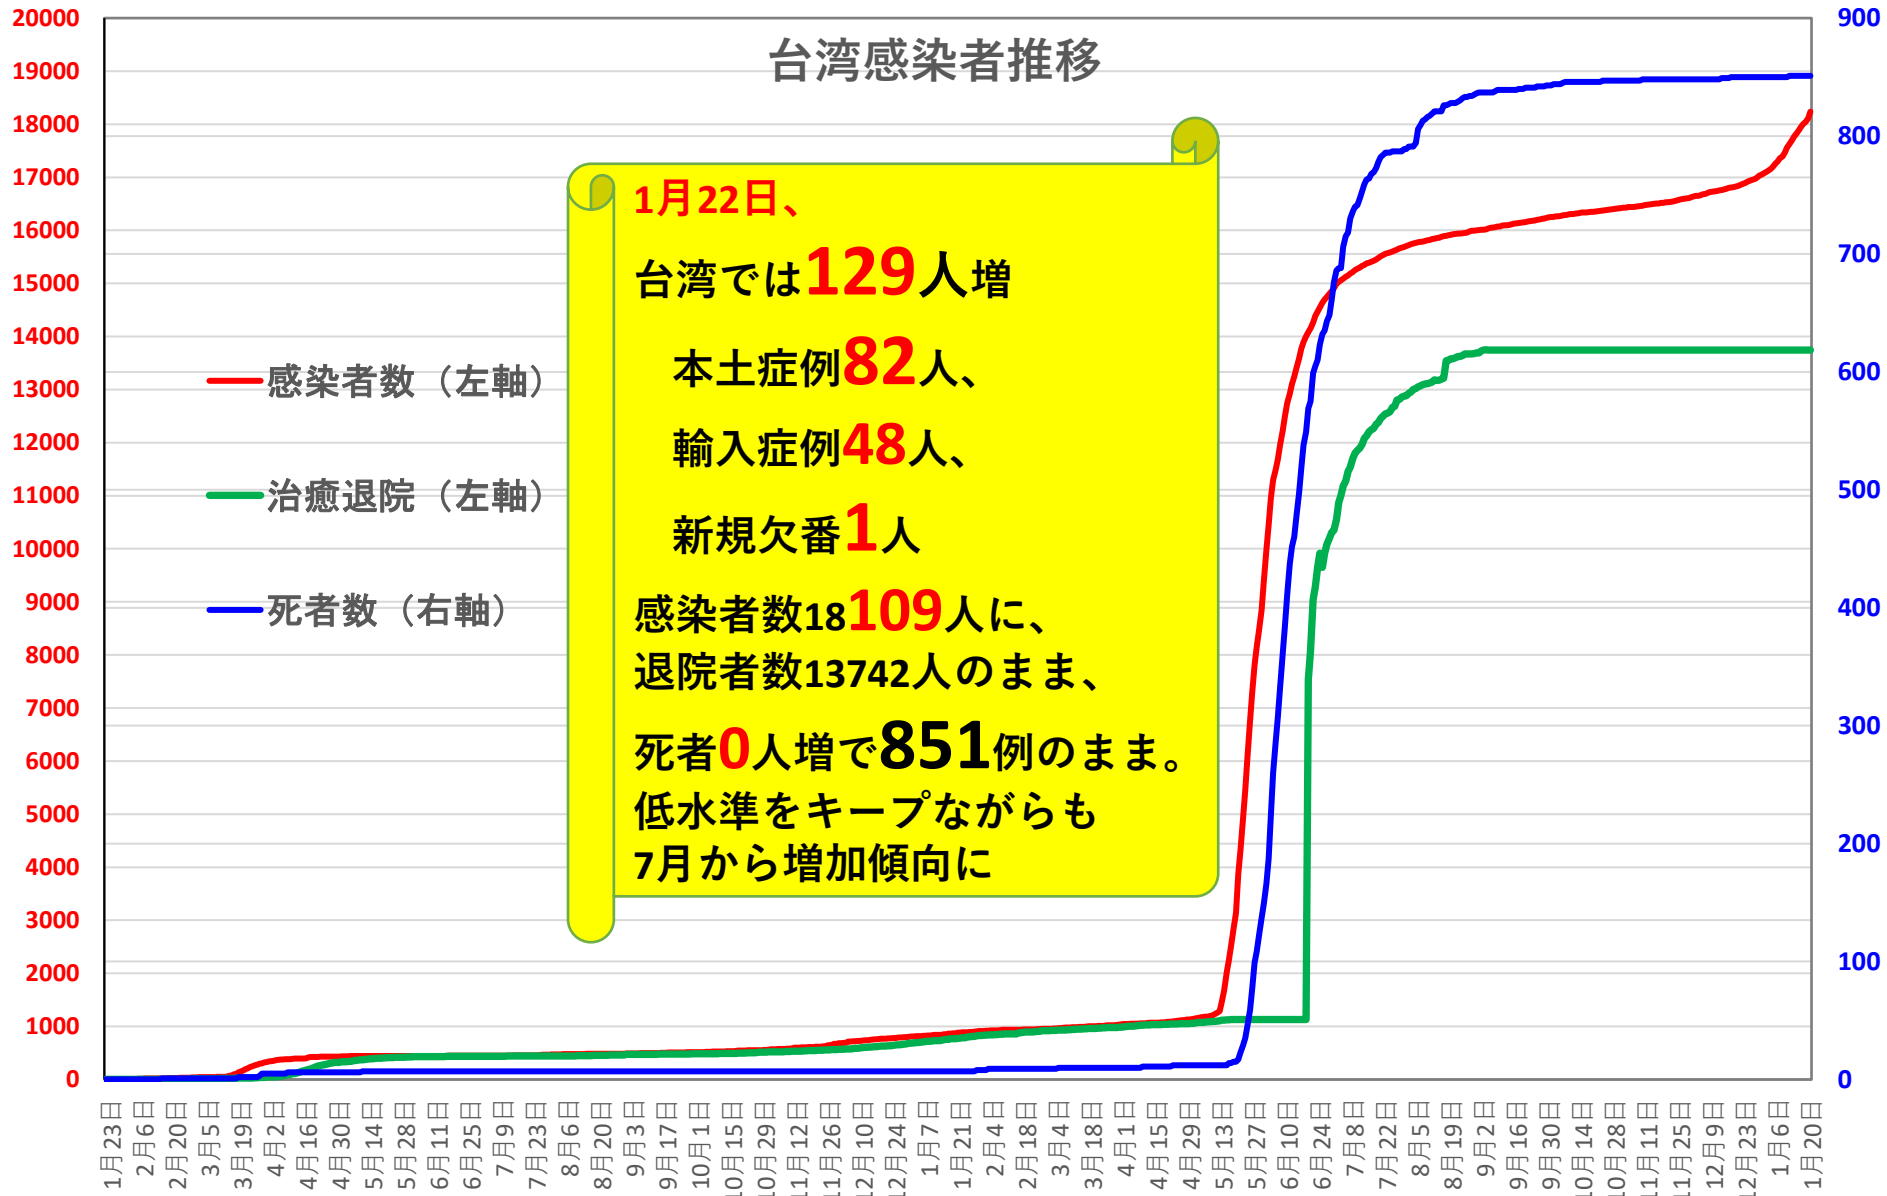

新発無症状感染者推移

無症状感染者の推移

(累計)

COVID-19 輸入患者

Jan. 23, 2022

輸入患者確診数の推移

2020年3月2～3日にイランから蘭州へのチャーター便緊急帰国者311人から感染者が続々見つかる。
この後、上海や深圳、などでも独・仏・西・伊・英国などからの輸入患者が・・・

累計

COVID-19 輸入症例Top6 Jan. 23, 2022

主要省市別輸入症例推移

- 上海
- 広東
- 四川
- 陝西
- 雲南
- 福建
- その他

COVID-19 上海雲南輸入症例

Jan. 23, 2022

COVID-19 2001年本土患者

Jan. 23, 2022

COVID-19 北京&河北省

Jan. 23, 2022

COVID-19 新疆自治区

Jan. 23, 2022

COVID-19香港感染者推移 Jan. 23, 2022

COVID-19香港感染者推移 Jan. 23, 2022

民主派抗議活動以後の香港

Jan. 23, 2022

香港では国安法制定の7月1日前後と周延さんら民主派が投獄された11月24日前後に感染者死者が急増するのが特徴？

COVID-19マカオ感染者推移

Jan. 23, 2022

COVID-19台湾感染者推移

Jan. 23, 2022

COVID-19台湾感染者推移

Jan. 23, 2022