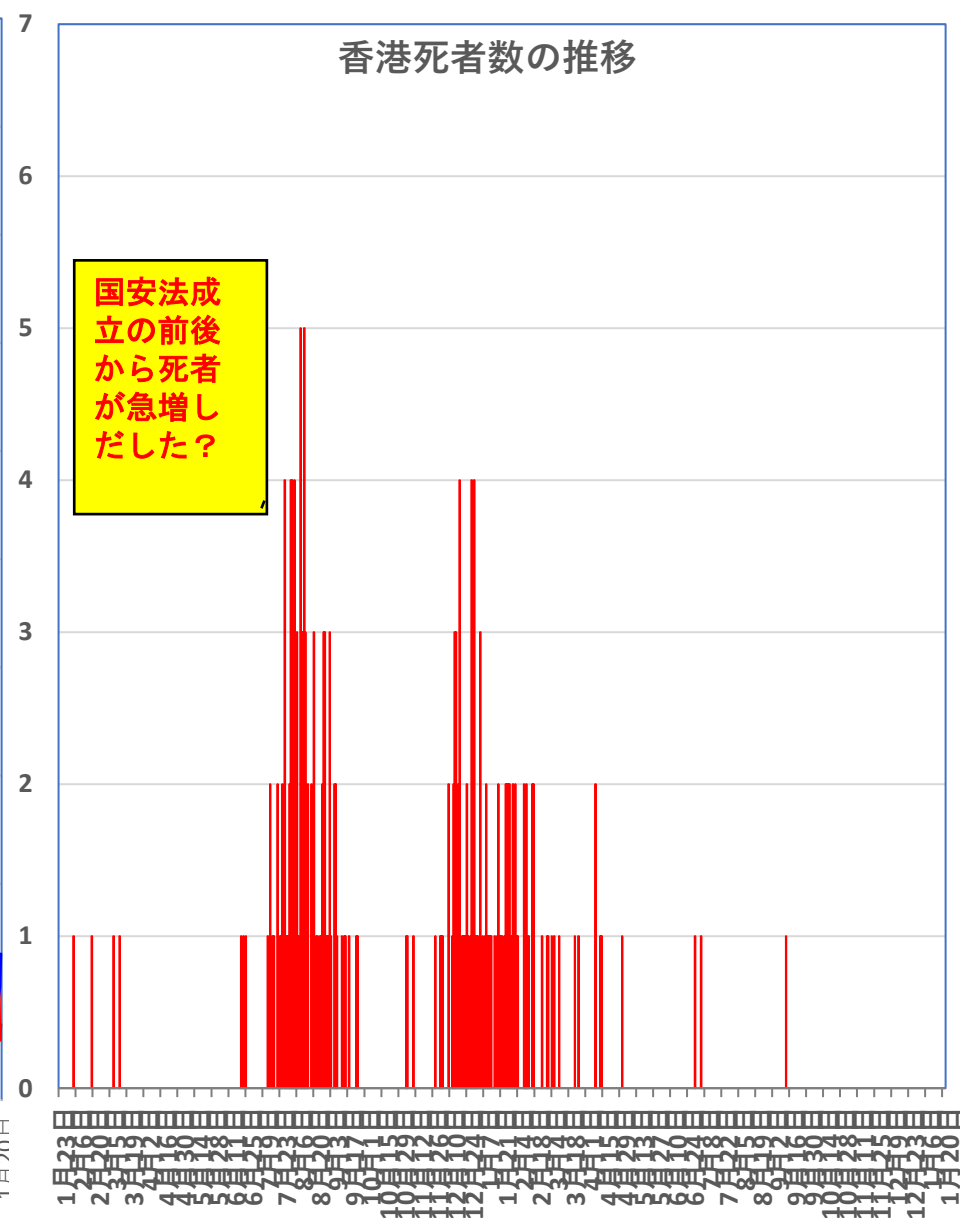

新発無症状感染者推移

無症状感染者の推移

(累計)

COVID-19 輸入患者

Jan. 23, 2022

輸入患者確診数の推移

2020年3月2～3日にイランから蘭州へのチャーター便緊急帰国者311人から感染者が続々見つかる。
この後、上海や深圳、などでも独・仏・西・伊・英国などからの輸入患者が・・・

累計

COVID-19 輸入症例Top6 Jan. 23, 2022

主要省市別輸入症例推移

- 上海
- 広東
- 四川
- 陝西
- 雲南
- 福建
- その他

COVID-19 上海雲南輸入症例

Jan. 23, 2022

COVID-19 2001年本土患者

Jan. 23, 2022

COVID-19 北京&河北省

Jan. 23, 2022

COVID-19 新疆自治区

Jan. 23, 2022

COVID-19香港感染者推移 Jan. 23, 2022

COVID-19香港感染者推移 Jan. 23, 2022

民主派抗議活動以後の香港

Jan. 23, 2022

香港では国安法制定の7月1日前後と周延さんら民主派が投獄された11月24日前後に感染者死者が急増するのが特徴？

COVID-19マカオ感染者推移

Jan. 23, 2022

COVID-19台湾感染者推移

Jan. 23, 2022

COVID-19台湾感染者推移

Jan. 23, 2022