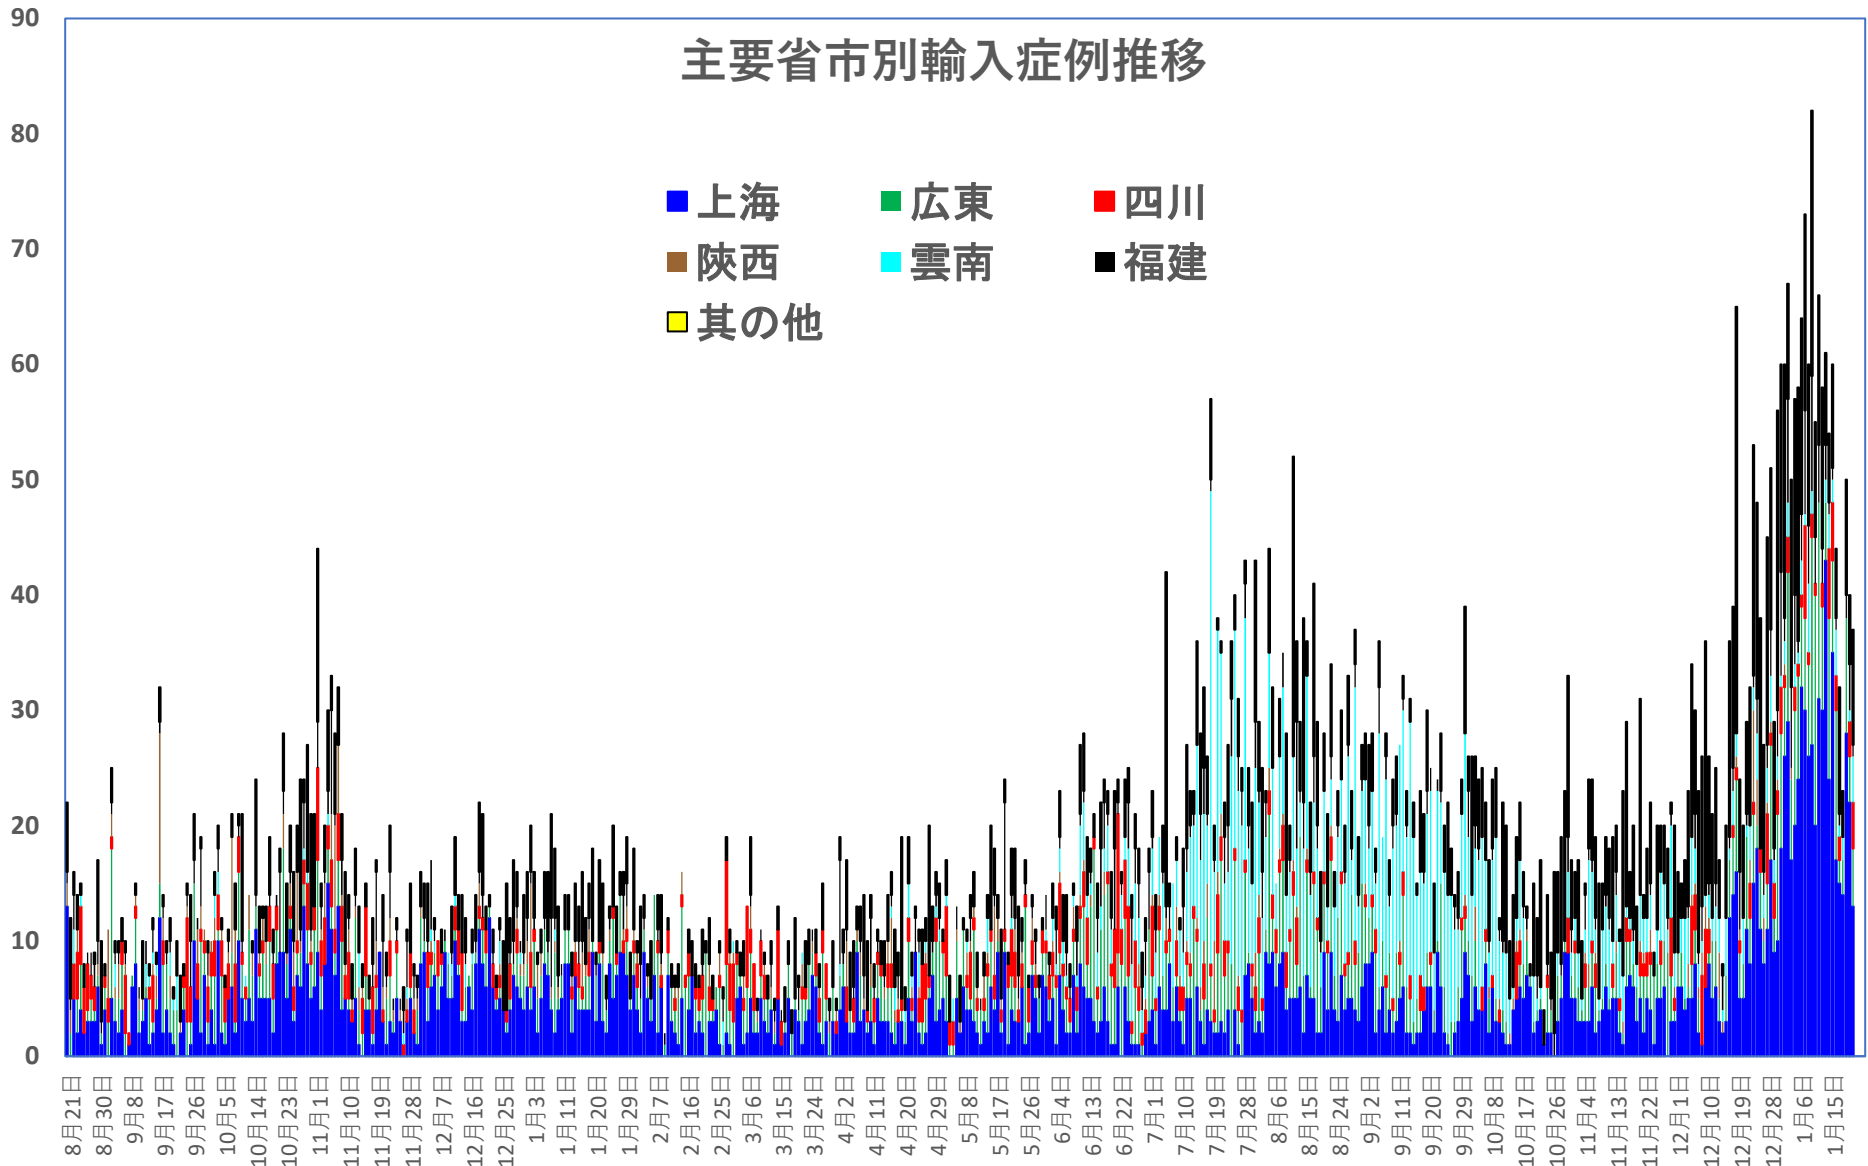

新発無症状感染者推移

無症状感染者の推移

(累計)

COVID-19 輸入患者

Jan. 23, 2022

輸入患者確診数の推移

2020年3月2～3日にイランから蘭州へのチャーター便緊急帰国者311人から感染者が続々見つかる。
この後、上海や深圳、などでも独・仏・西・伊・英国などからの輸入患者が・・・

累計

COVID-19 輸入症例Top6 Jan. 23, 2022

主要省市別輸入症例推移

- 上海
- 広東
- 四川
- 陝西
- 雲南
- 福建
- その他

COVID-19 上海雲南輸入症例

Jan. 23, 2022

COVID-19 2001年本土患者

Jan. 23, 2022

COVID-19 北京&河北省

Jan. 23, 2022

COVID-19 新疆自治区

Jan. 23, 2022

COVID-19香港感染者推移 Jan. 23, 2022

COVID-19香港感染者推移 Jan. 23, 2022

民主派抗議活動以後の香港

Jan. 23, 2022

香港では国安法制定の7月1日前後と周延さんら民主派が投獄された11月24日前後に感染者死者が急増するのが特徴？