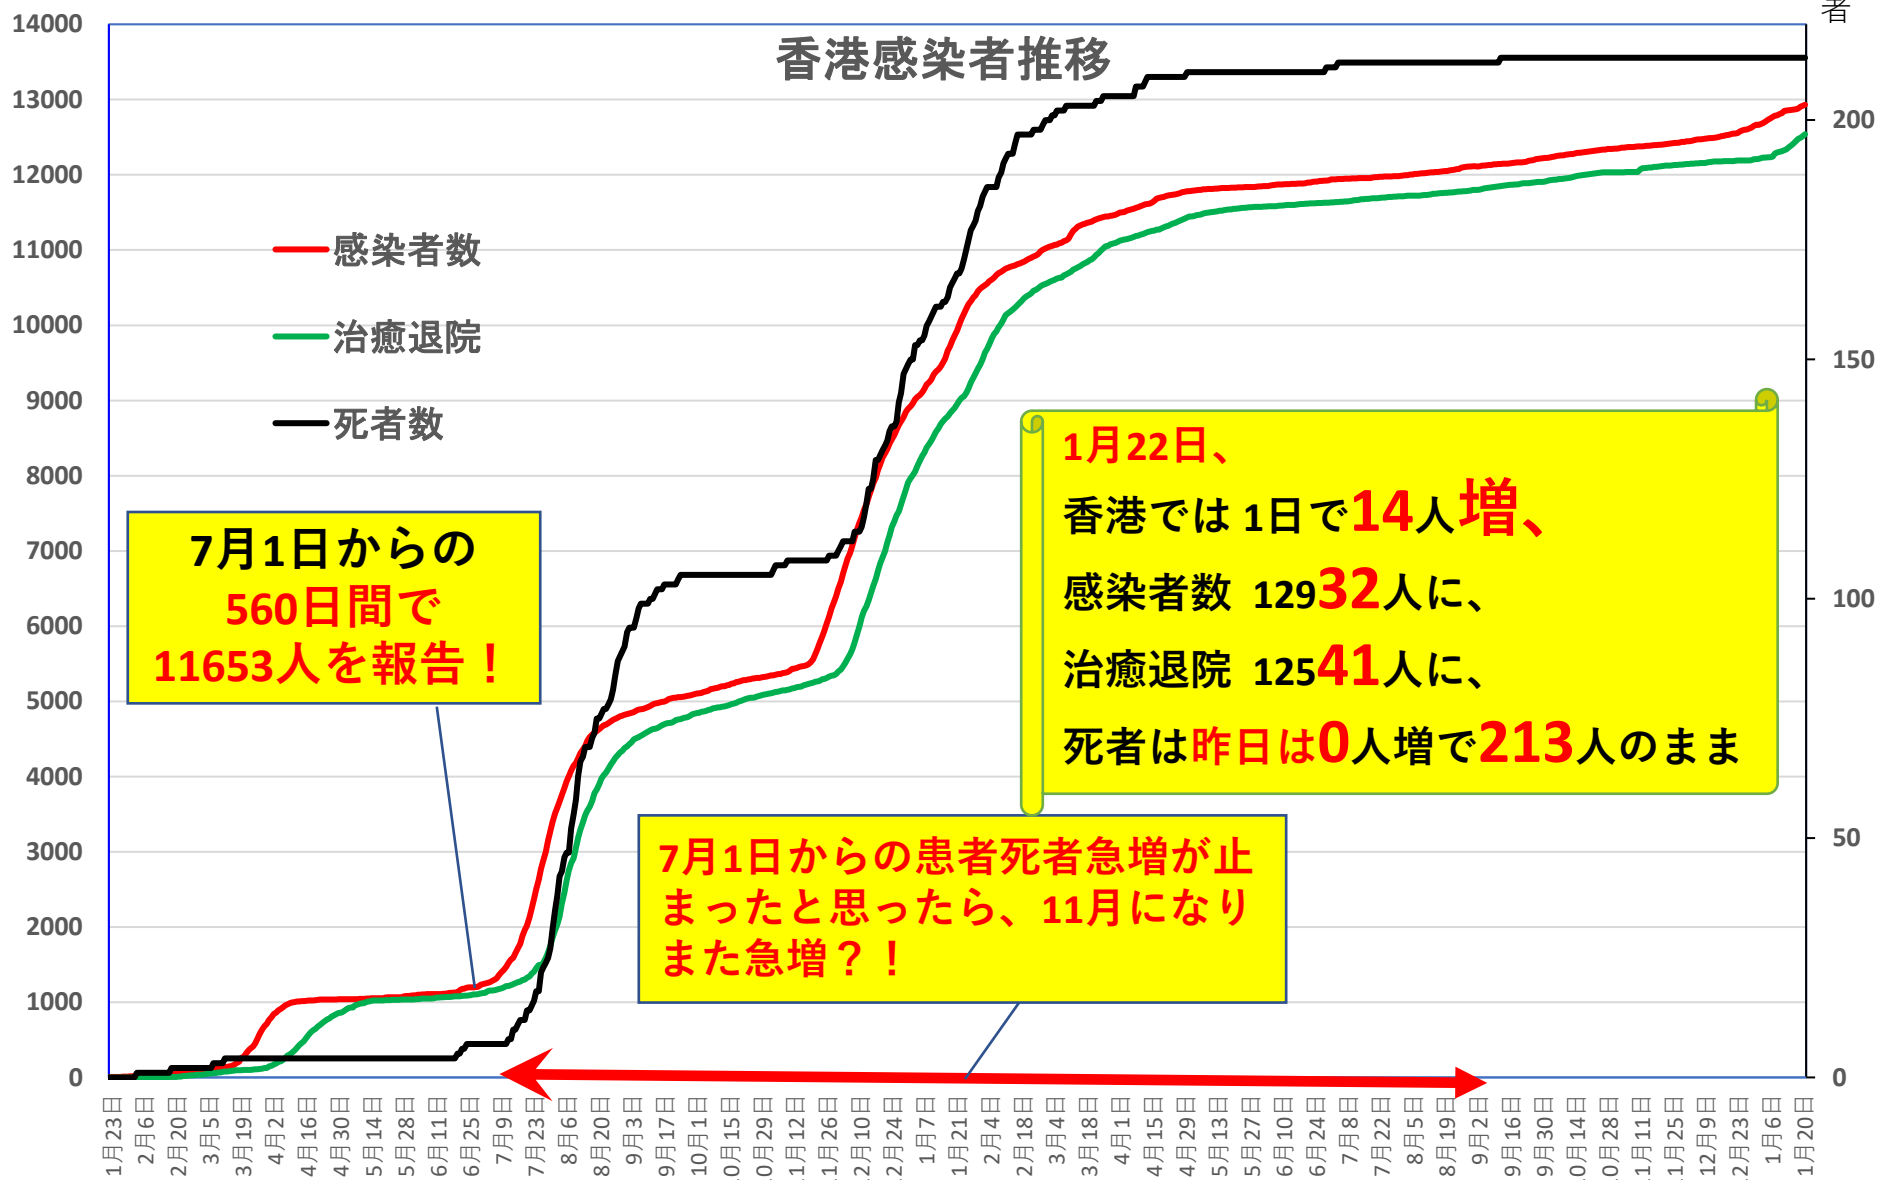

新発無症状感染者推移

無症状感染者の推移

(累計)

COVID-19 輸入患者

Jan. 23, 2022

輸入患者確診数の推移

2020年3月2～3日にイランから蘭州へのチャーター便緊急帰国者311人から感染者が続々見つかる。
この後、上海や深圳、などでも独・仏・西・伊・英国などからの輸入患者が・・・

累計

COVID-19 輸入症例Top6 Jan. 23, 2022

主要省市別輸入症例推移

- 上海
- 広東
- 四川
- 陝西
- 雲南
- 福建
- その他

COVID-19 上海雲南輸入症例

Jan. 23, 2022

COVID-19 2001年本土患者

Jan. 23, 2022

COVID-19 北京&河北省

Jan. 23, 2022

COVID-19 新疆自治区

Jan. 23, 2022

COVID-19香港感染者推移 Jan. 23, 2022

COVID-19香港感染者推移 Jan. 23, 2022

民主派抗議活動以後の香港

Jan. 23, 2022

香港では国安法制定の7月1日前後と周延さんら民主派が投獄された11月24日前後に感染者死者が急増するのが特徴？

COVID-19マカオ感染者推移

Jan. 23, 2022

COVID-19台湾感染者推移

Jan. 23, 2022

COVID-19台湾感染者推移

Jan. 23, 2022