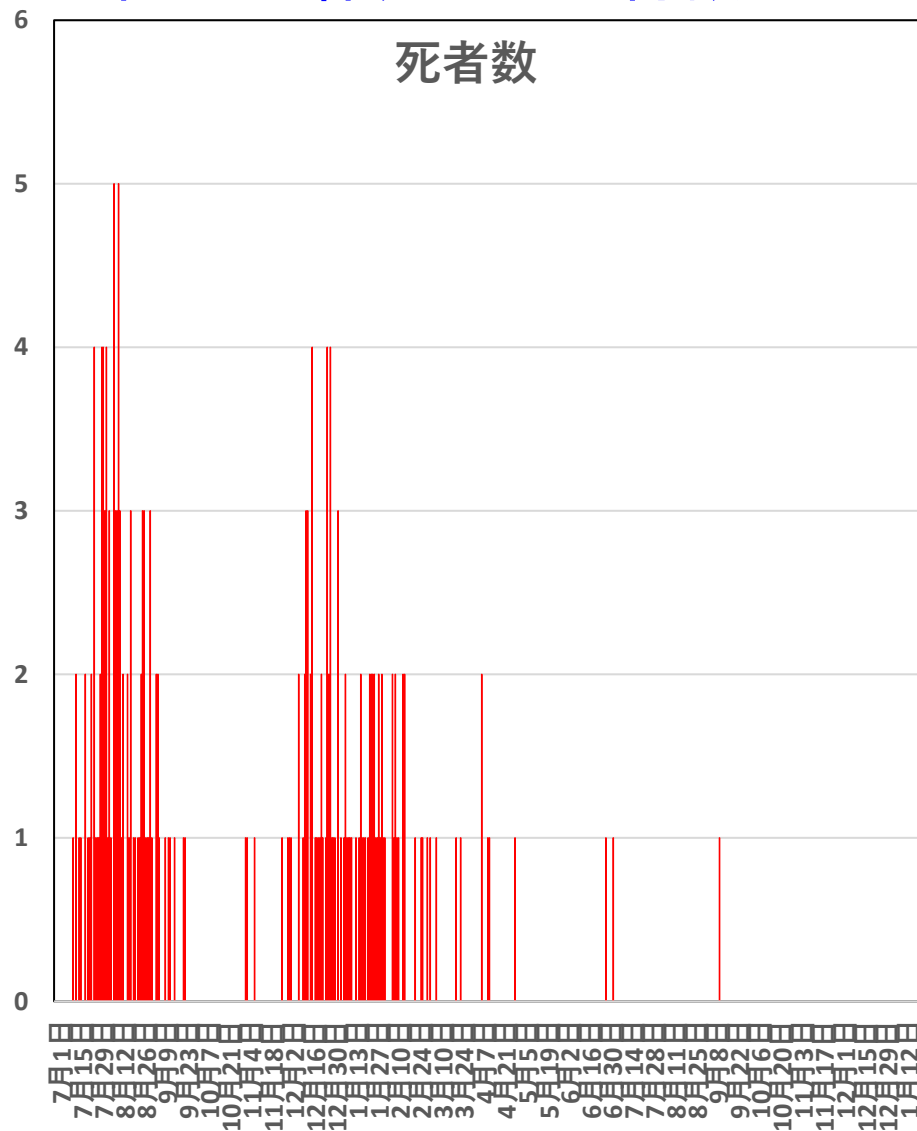

新発無症状感染者推移

無症状感染者の推移

(累計)

COVID-19 輸入患者

Jan. 23, 2022

輸入患者確診数の推移

2020年3月2～3日にイランから蘭州へのチャーター便緊急帰国者311人から感染者が続々見つかる。
この後、上海や深圳、などでも独・仏・西・伊・英国などからの輸入患者が・・・

累計

COVID-19 輸入症例Top6 Jan. 23, 2022

主要省市別輸入症例推移

- 上海
- 広東
- 四川
- 陝西
- 雲南
- 福建
- その他

COVID-19 上海雲南輸入症例

Jan. 23, 2022

COVID-19 2001年本土患者

Jan. 23, 2022

COVID-19 北京&河北省

Jan. 23, 2022

COVID-19 新疆自治区

Jan. 23, 2022

COVID-19香港感染者推移 Jan. 23, 2022

COVID-19香港感染者推移 Jan. 23, 2022

民主派抗議活動以後の香港

Jan. 23, 2022

香港では国安法制定の7月1日前後と周延さんら民主派が投獄された11月24日前後に感染者死者が急増するのが特徴？

COVID-19マカオ感染者推移

Jan. 23, 2022

COVID-19台湾感染者推移

Jan. 23, 2022

COVID-19台湾感染者推移

Jan. 23, 2022