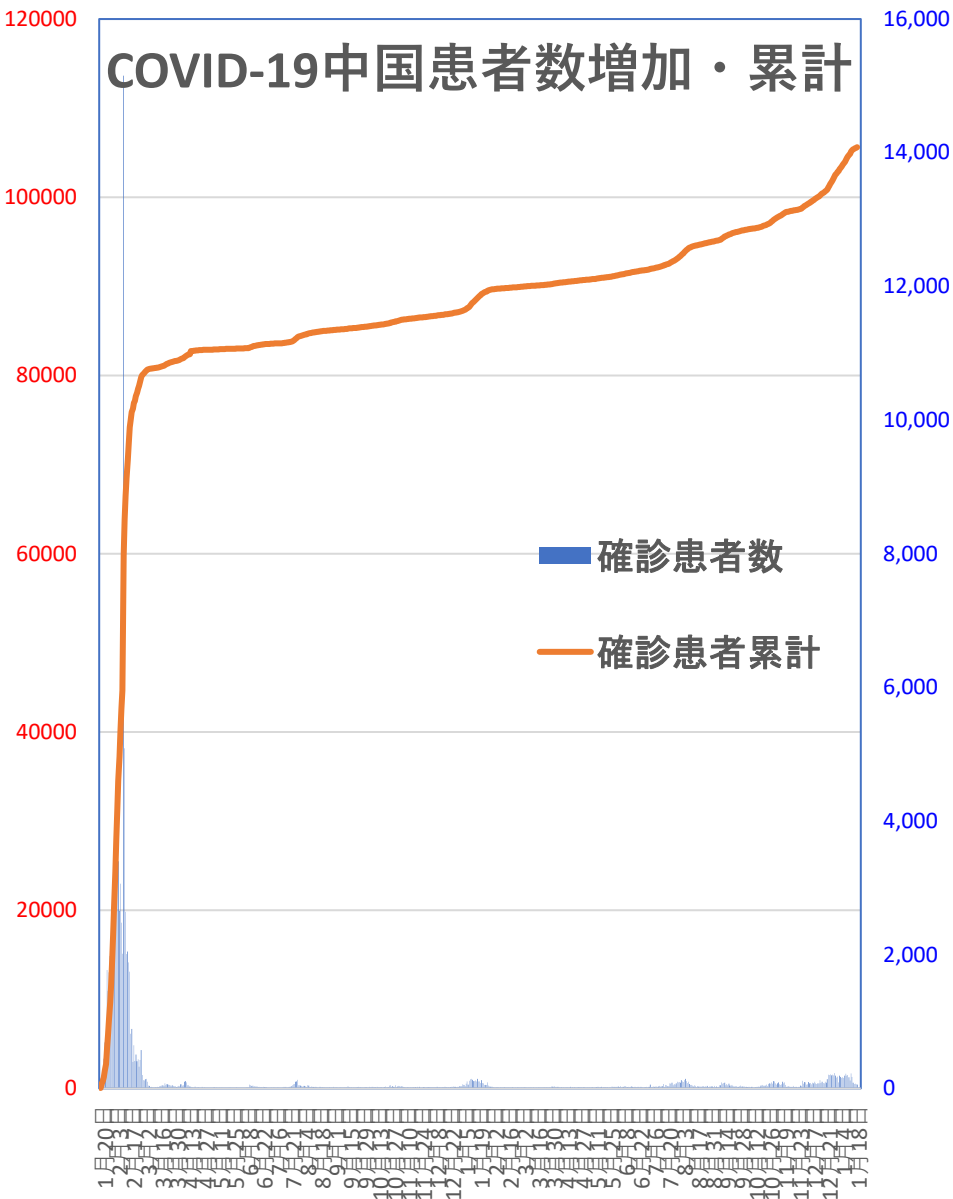

COVID-19 中国発症・死者数

Jan. 23, 2022

COVID-19 中国発症者数

Jan. 23, 2022

COVID-19 中国死者数

Jan. 23, 2022

COVID-19 無症状感染者

Jan. 23, 2022

新発無症状感染者推移

無症状感染者の推移

(累計)

COVID-19 輸入患者

Jan. 23, 2022

輸入患者確診数の推移

2020年3月2～3日にイランから蘭州へのチャーター便緊急帰国者311人から感染者が続々見つかる。
この後、上海や深圳、などでも独・仏・西・伊・英国などからの輸入患者が・・・

累計