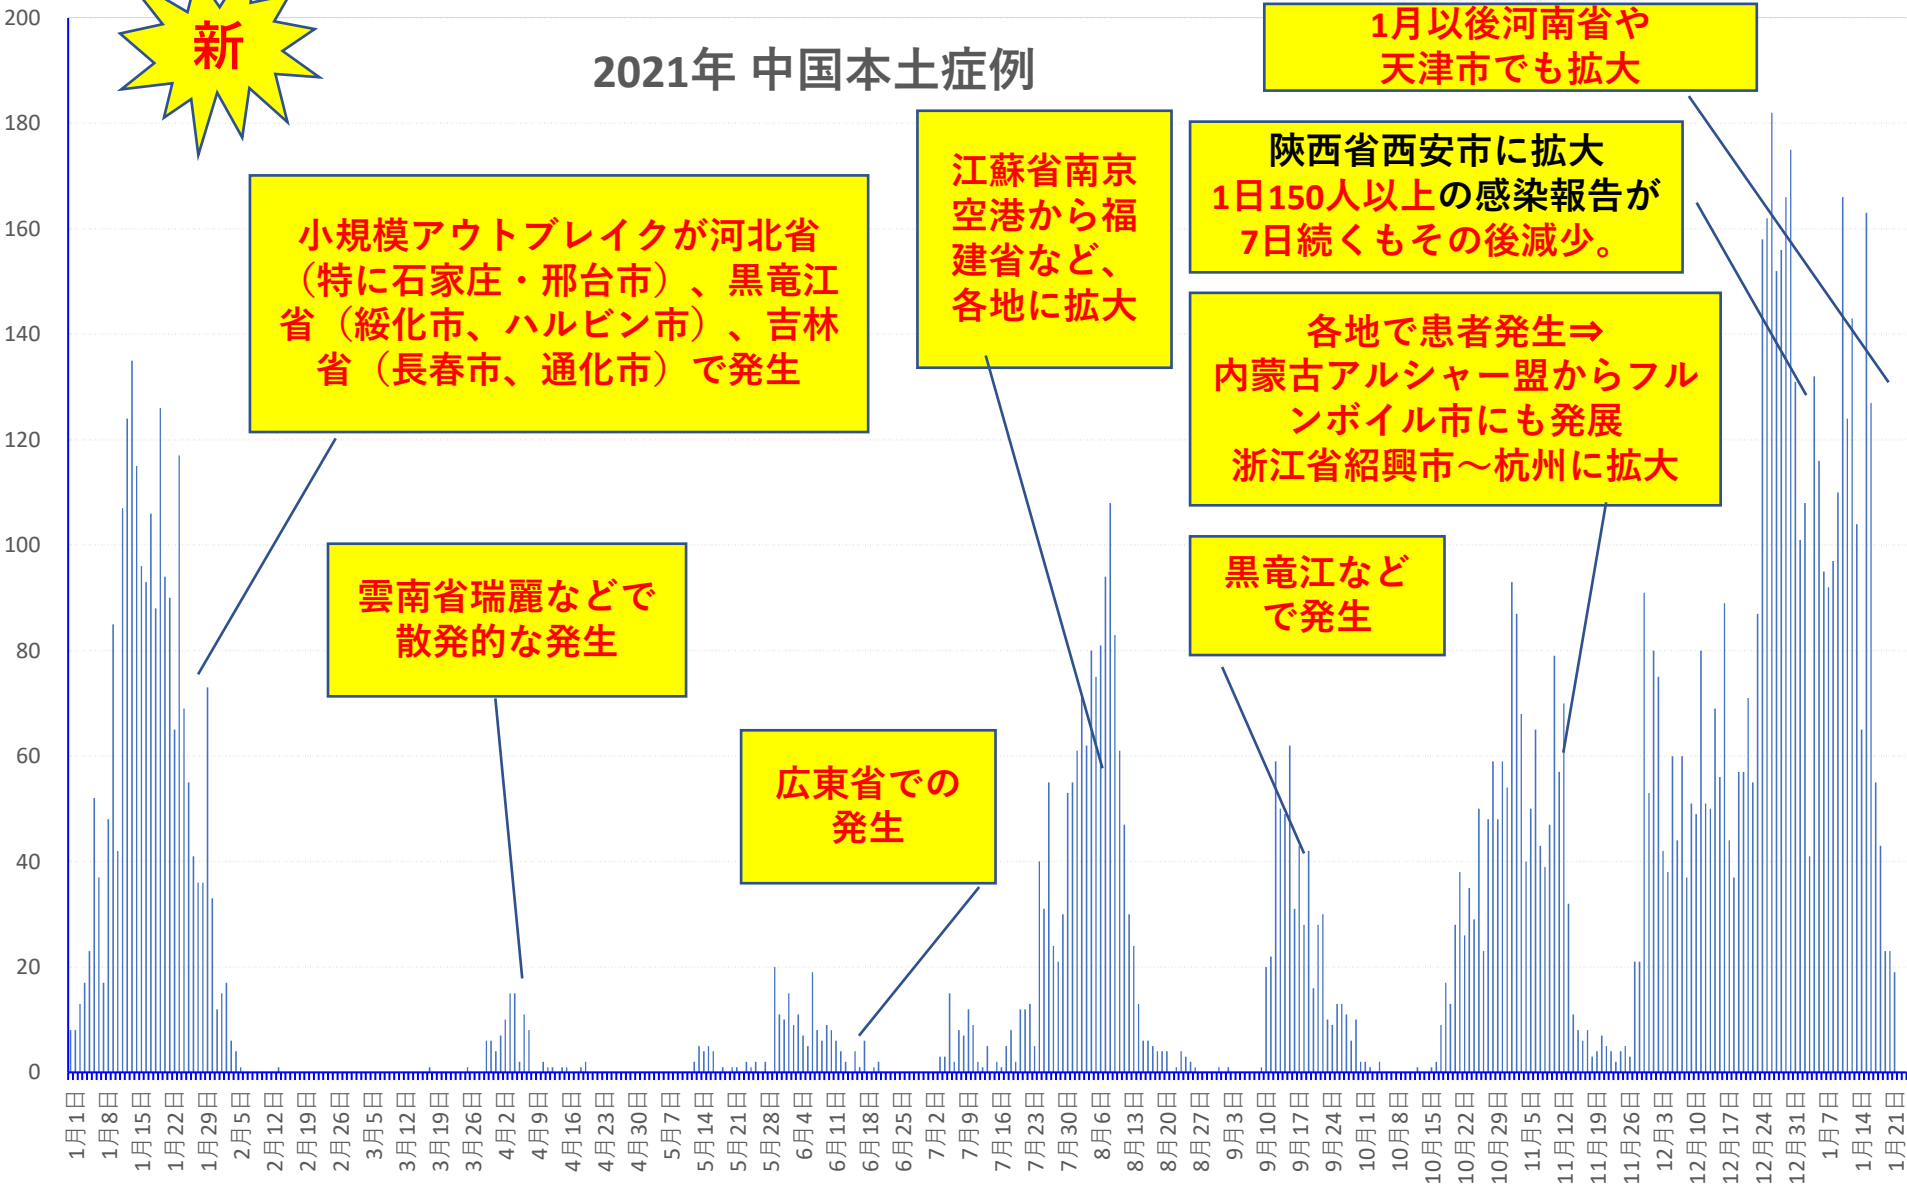

新発無症状感染者推移

無症状感染者の推移

(累計)

COVID-19 輸入患者

Jan. 23, 2022

輸入患者確診数の推移

2020年3月2～3日にイランから蘭州へのチャーター便緊急帰国者311人から感染者が続々見つかる。
この後、上海や深圳、などでも独・仏・西・伊・英国などからの輸入患者が・・・

累計

COVID-19 輸入症例Top6 Jan. 23, 2022

主要省市別輸入症例推移

- 上海
- 広東
- 四川
- 陝西
- 雲南
- 福建
- その他

COVID-19 上海雲南輸入症例

Jan. 23, 2022

COVID-19 2001年本土患者

Jan. 23, 2022

COVID-19 北京&河北省

Jan. 23, 2022

COVID-19 新疆自治区

Jan. 23, 2022

COVID-19香港感染者推移 Jan. 23, 2022

COVID-19香港感染者推移 Jan. 23, 2022

民主派抗議活動以後の香港

Jan. 23, 2022

香港では国安法制定の7月1日前後と周延さんら民主派が投獄された11月24日前後に感染者死者が急増するのが特徴？

COVID-19マカオ感染者推移

Jan. 23, 2022

COVID-19台湾感染者推移

Jan. 23, 2022

COVID-19台湾感染者推移

Jan. 23, 2022