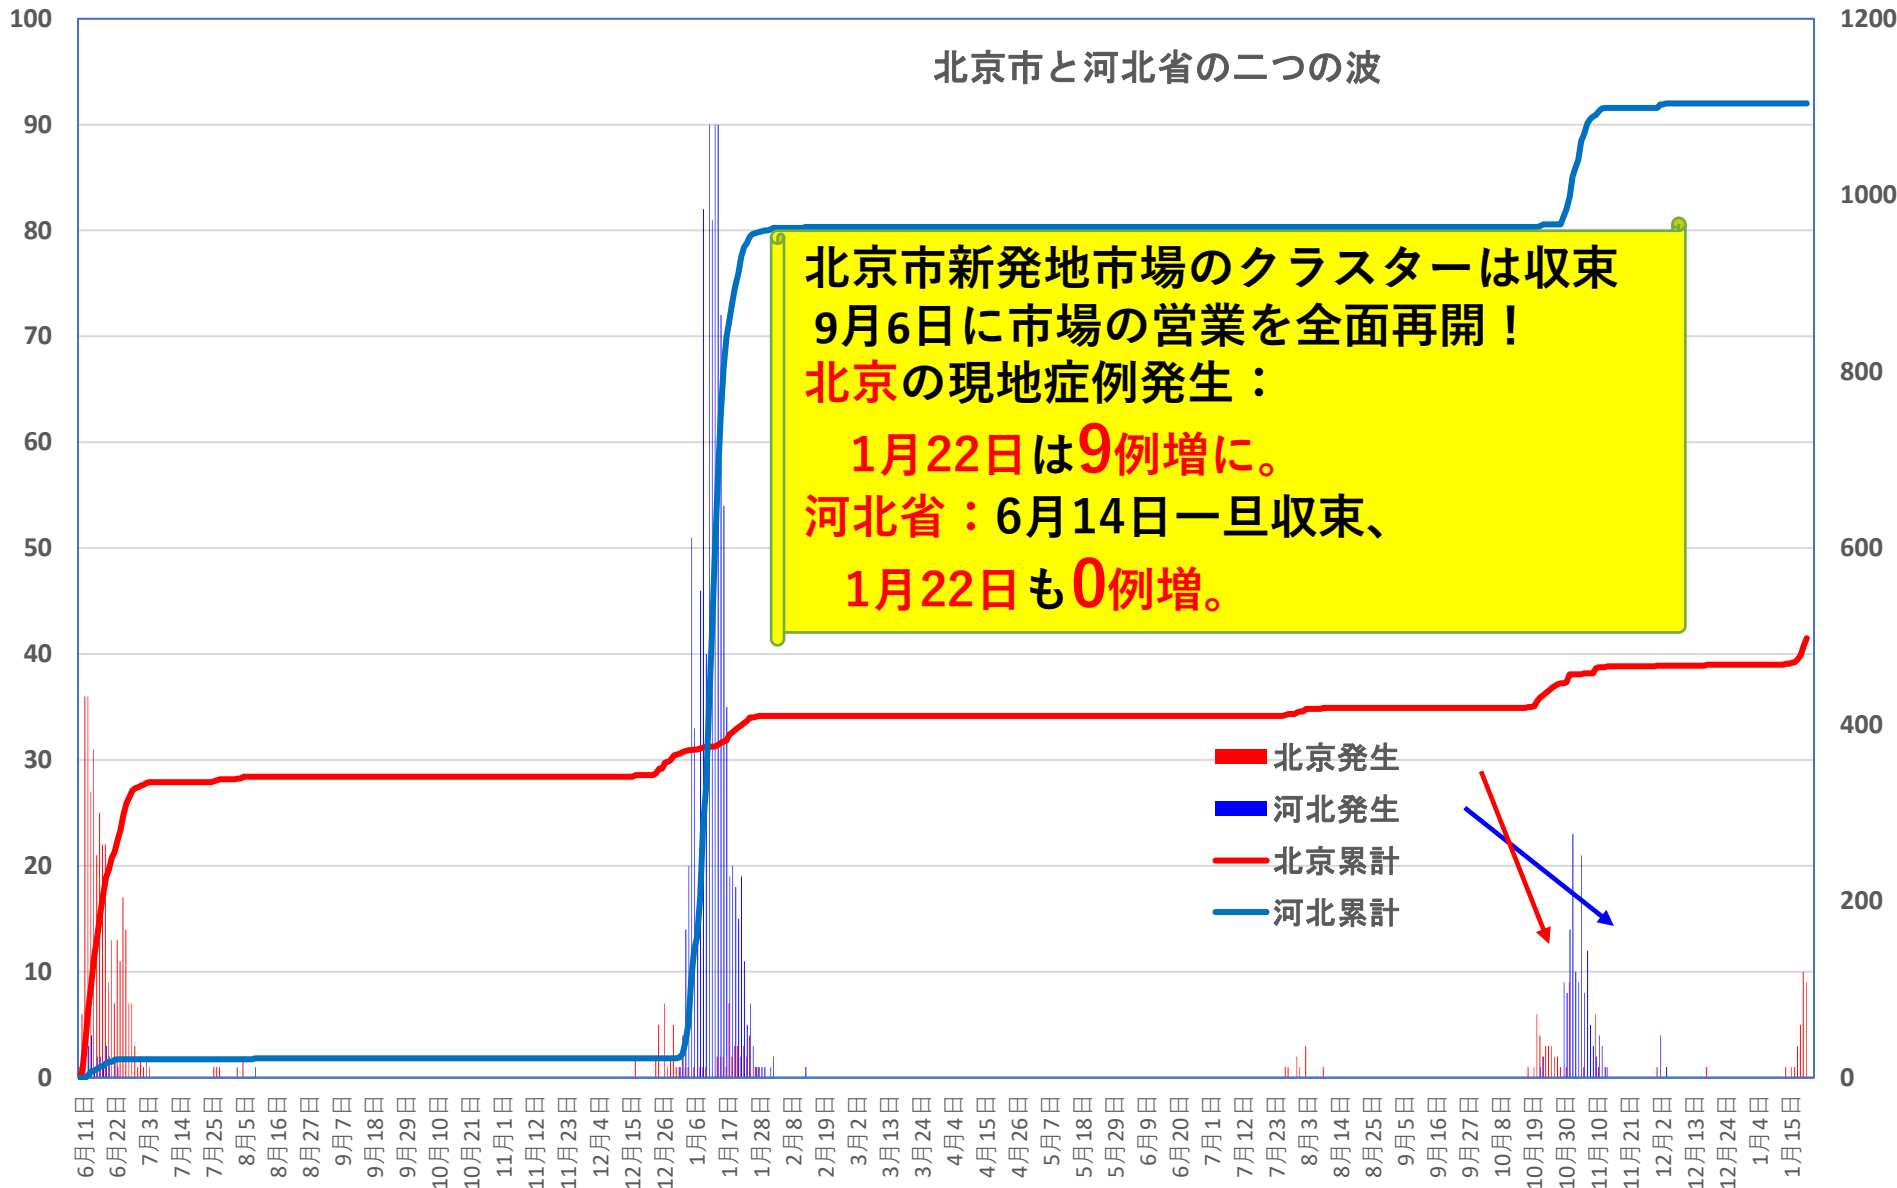

新発無症状感染者推移

無症状感染者の推移

(累計)

COVID-19 輸入患者

Jan. 23, 2022

輸入患者確診数の推移

2020年3月2～3日にイランから蘭州へのチャーター便緊急帰国者311人から感染者が続々見つかる。
この後、上海や深圳、などでも独・仏・西・伊・英国などからの輸入患者が・・・

累計

COVID-19 輸入症例Top6 Jan. 23, 2022

主要省市別輸入症例推移

- 上海
- 広東
- 四川
- 陝西
- 雲南
- 福建
- その他

COVID-19 上海雲南輸入症例

Jan. 23, 2022

COVID-19 2001年本土患者

Jan. 23, 2022

COVID-19 北京&河北省

Jan. 23, 2022

COVID-19 新疆自治区

Jan. 23, 2022

COVID-19香港感染者推移 Jan. 23, 2022

COVID-19香港感染者推移 Jan. 23, 2022

民主派抗議活動以後の香港

Jan. 23, 2022

香港では国安法制定の7月1日前後と周延さんら民主派が投獄された11月24日前後に感染者死者が急増するのが特徴？