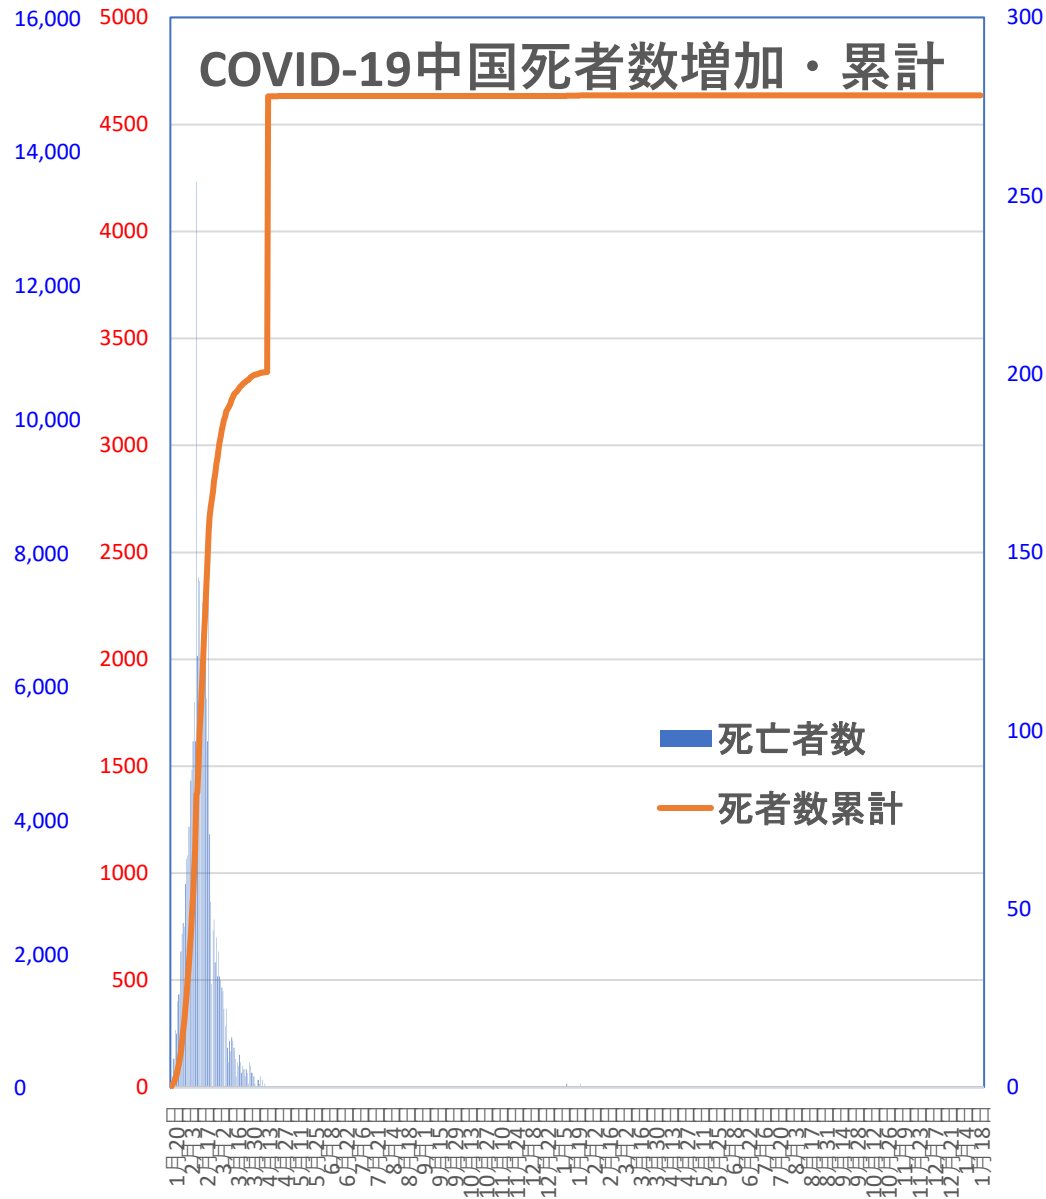

COVID-19 中国発症・死者数

Jan. 23, 2022

COVID-19 中国発症者数

Jan. 23, 2022

COVID-19 中国死者数

Jan. 23, 2022

COVID-19 無症状感染者

Jan. 23, 2022

新発無症状感染者推移

無症状感染者の推移

(累計)

COVID-19 輸入患者

Jan. 23, 2022

輸入患者確診数の推移

2020年3月2～3日にイランから蘭州へのチャーター便緊急帰国者311人から感染者が続々見つかる。
この後、上海や深圳、などでも独・仏・西・伊・英国などからの輸入患者が・・・

累計