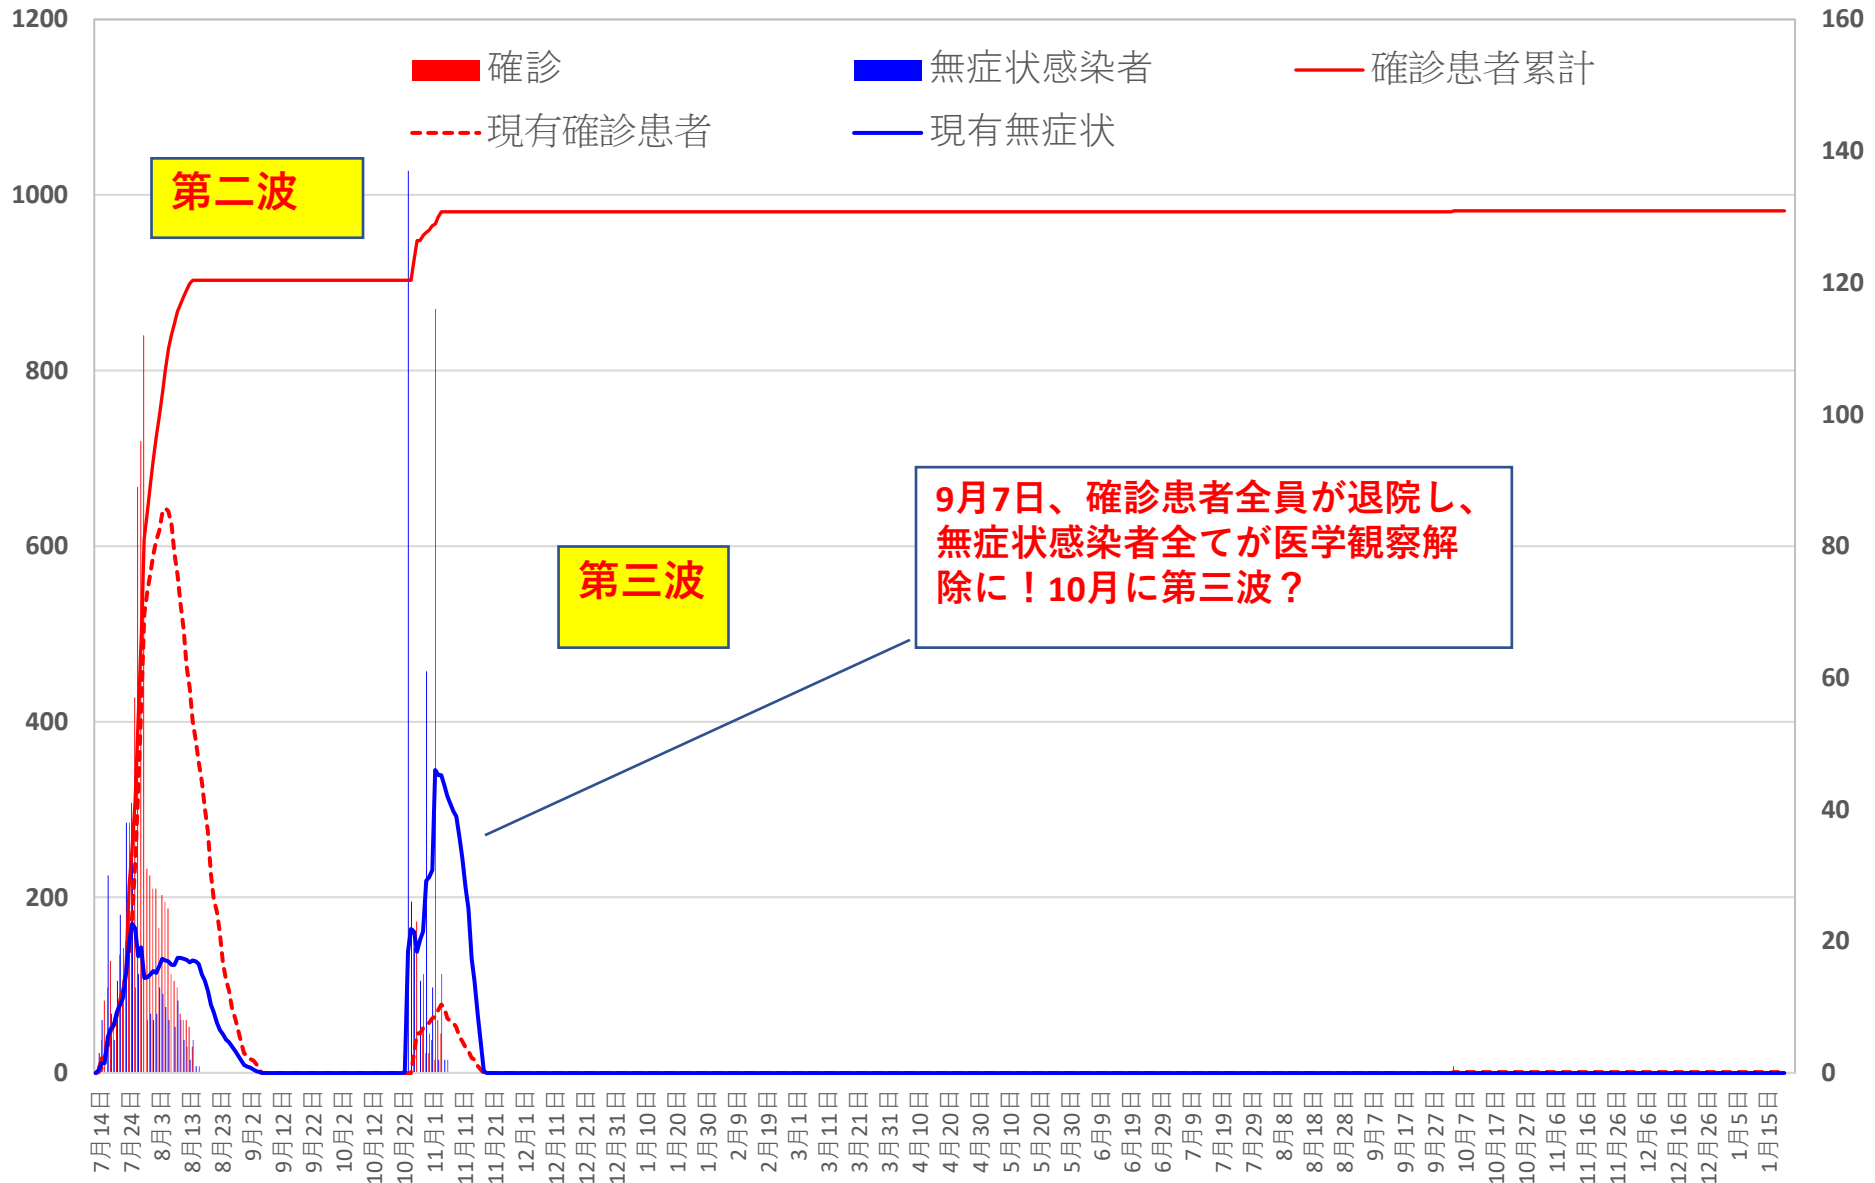

新発無症状感染者推移

無症状感染者の推移

(累計)

COVID-19 輸入患者

Jan. 23, 2022

輸入患者確診数の推移

2020年3月2～3日にイランから蘭州へのチャーター便緊急帰国者311人から感染者が続々見つかる。
この後、上海や深圳、などでも独・仏・西・伊・英国などからの輸入患者が・・・

累計

COVID-19 輸入症例Top6 Jan. 23, 2022

主要省市別輸入症例推移

- 上海
- 広東
- 四川
- 陝西
- 雲南
- 福建
- その他

COVID-19 上海雲南輸入症例

Jan. 23, 2022

COVID-19 2001年本土患者

Jan. 23, 2022

COVID-19 北京&河北省

Jan. 23, 2022

COVID-19 新疆自治区

Jan. 23, 2022

COVID-19香港感染者推移 Jan. 23, 2022

COVID-19香港感染者推移 Jan. 23, 2022

民主派抗議活動以後の香港

Jan. 23, 2022

香港では国安法制定の7月1日前後と周延さんら民主派が投獄された11月24日前後に感染者死者が急増するのが特徴？