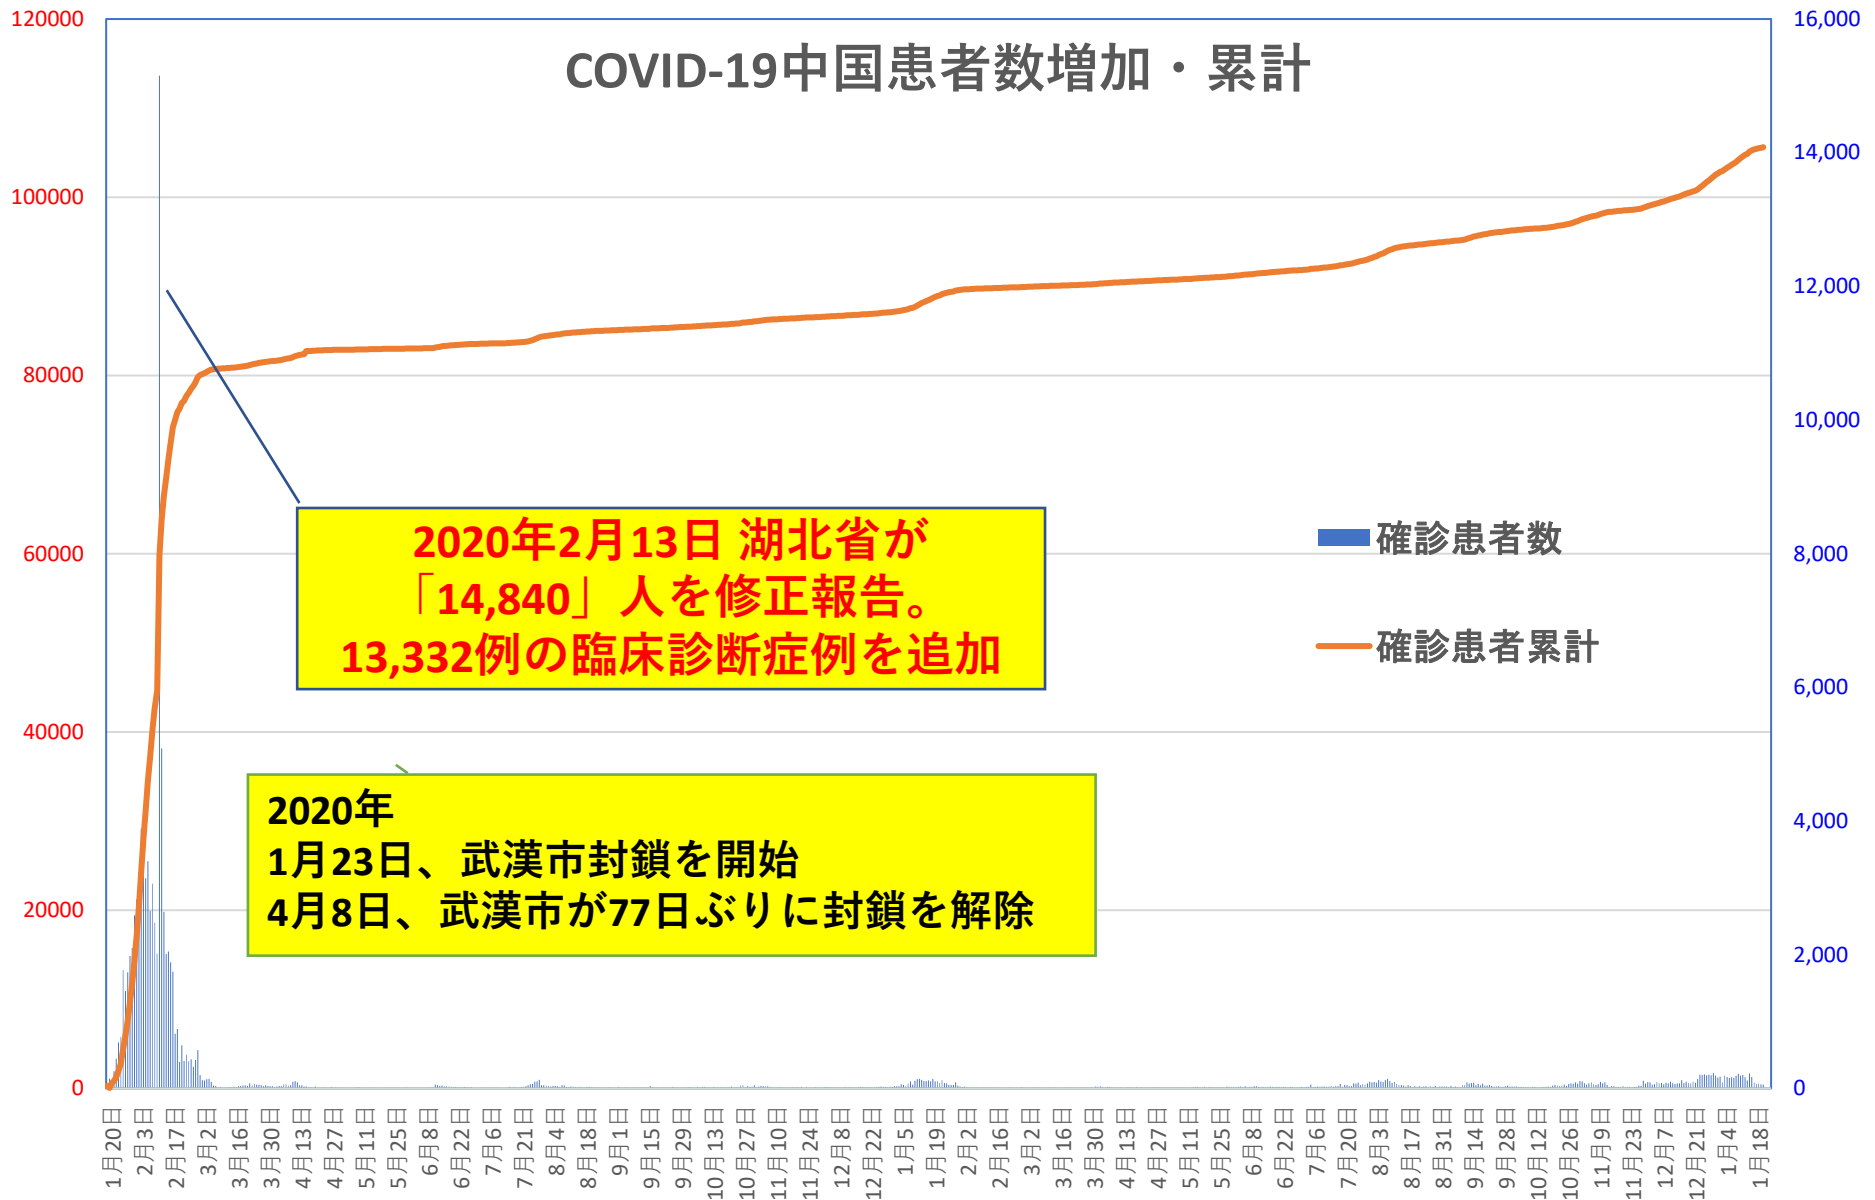

COVID-19 中国発症・死者数

Jan. 23, 2022

COVID-19 中国発症者数

Jan. 23, 2022

COVID-19 中国死者数

Jan. 23, 2022

COVID-19 無症状感染者

Jan. 23, 2022

新発無症状感染者推移

無症状感染者の推移

(累計)

COVID-19 輸入患者

Jan. 23, 2022

輸入患者確診数の推移

2020年3月2～3日にイランから蘭州へのチャーター便緊急帰国者311人から感染者が続々見つかる。
この後、上海や深圳、などでも独・仏・西・伊・英国などからの輸入患者が・・・

累計

Jan. 23, 2022

COVID-19 新疆自治区

Jan. 23, 2022

COVID-19香港感染者推移 Jan. 23, 2022

COVID-19香港感染者推移 Jan. 23, 2022

民主派抗議活動以後の香港

Jan. 23, 2022

香港では国安法制定の7月1日前後と周延さんら民主派が投獄された11月24日前後に感染者死者が急増するのが特徴？