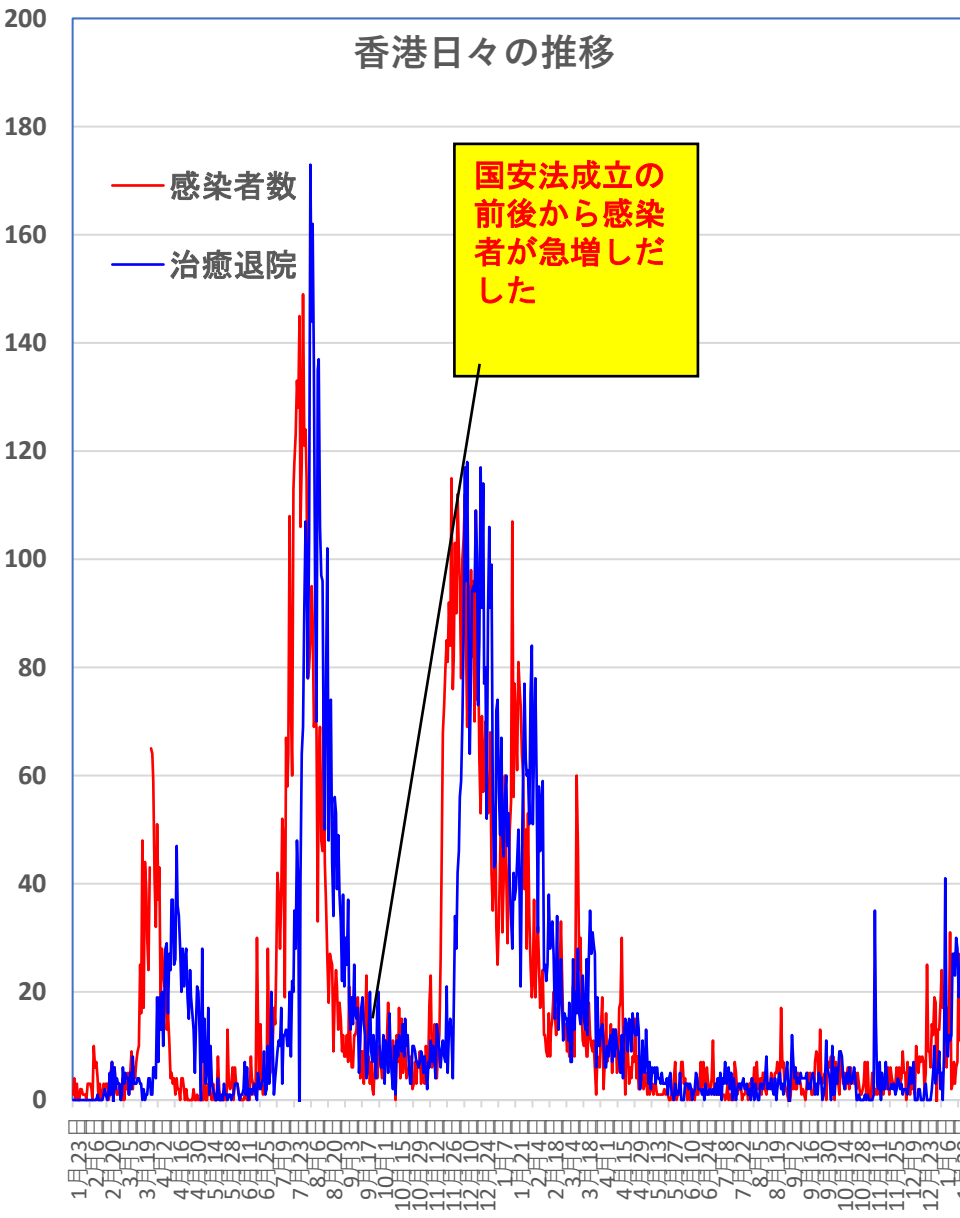

新発無症状感染者推移

無症状感染者の推移

(累計)

COVID-19 輸入患者

Jan. 23, 2022

輸入患者確診数の推移

2020年3月2～3日にイランから蘭州へのチャーター便緊急帰国者311人から感染者が続々見つかる。
この後、上海や深圳、などでも独・仏・西・伊・英国などからの輸入患者が・・・

累計

Jan. 23, 2022

COVID-19 新疆自治区

Jan. 23, 2022

COVID-19香港感染者推移 Jan. 23, 2022

COVID-19香港感染者推移 Jan. 23, 2022

民主派抗議活動以後の香港

Jan. 23, 2022

香港では国安法制定の7月1日前後と周延さんら民主派が投獄された11月24日前後に感染者死者が急増するのが特徴？

COVID-19マカオ感染者推移

Jan. 23, 2022

COVID-19台湾感染者推移

Jan. 23, 2022

COVID-19台湾感染者推移

Jan. 23, 2022