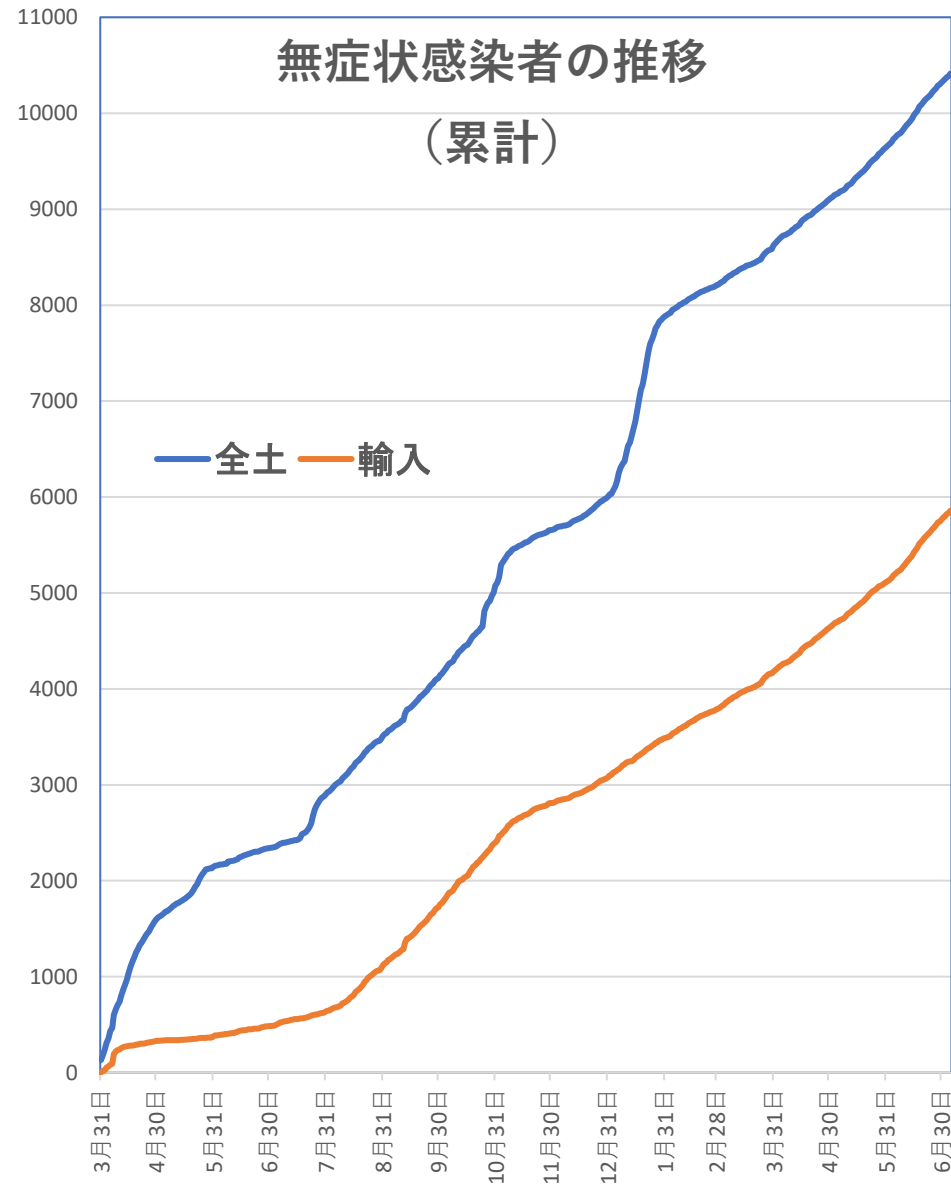

COVID-19 中国発症・死者数

Jan. 23, 2022

COVID-19 中国発症者数

Jan. 23, 2022

COVID-19 中国死者数

Jan. 23, 2022

COVID-19 無症状感染者

Jan. 23, 2022

新発無症状感染者推移

無症状感染者の推移

(累計)

COVID-19 輸入患者

Jan. 23, 2022

輸入患者確診数の推移

2020年3月2～3日にイランから蘭州へのチャーター便緊急帰国者311人から感染者が続々見つかる。
この後、上海や深圳、などでも独・仏・西・伊・英国などからの輸入患者が・・・

累計

COVID-19 輸入症例Top6 Jan. 23, 2022

主要省市別輸入症例推移

- 上海
- 広東
- 四川
- 陝西
- 雲南
- 福建
- その他

COVID-19 上海雲南輸入症例

Jan. 23, 2022

COVID-19 2001年本土患者

Jan. 23, 2022

COVID-19 北京&河北省

Jan. 23, 2022

COVID-19 新疆自治区

Jan. 23, 2022

COVID-19香港感染者推移 Jan. 23, 2022

COVID-19香港感染者推移 Jan. 23, 2022

民主派抗議活動以後の香港

Jan. 23, 2022

香港では国安法制定の7月1日前後と周延さんら民主派が投獄された11月24日前後に感染者死者が急増するのが特徴？