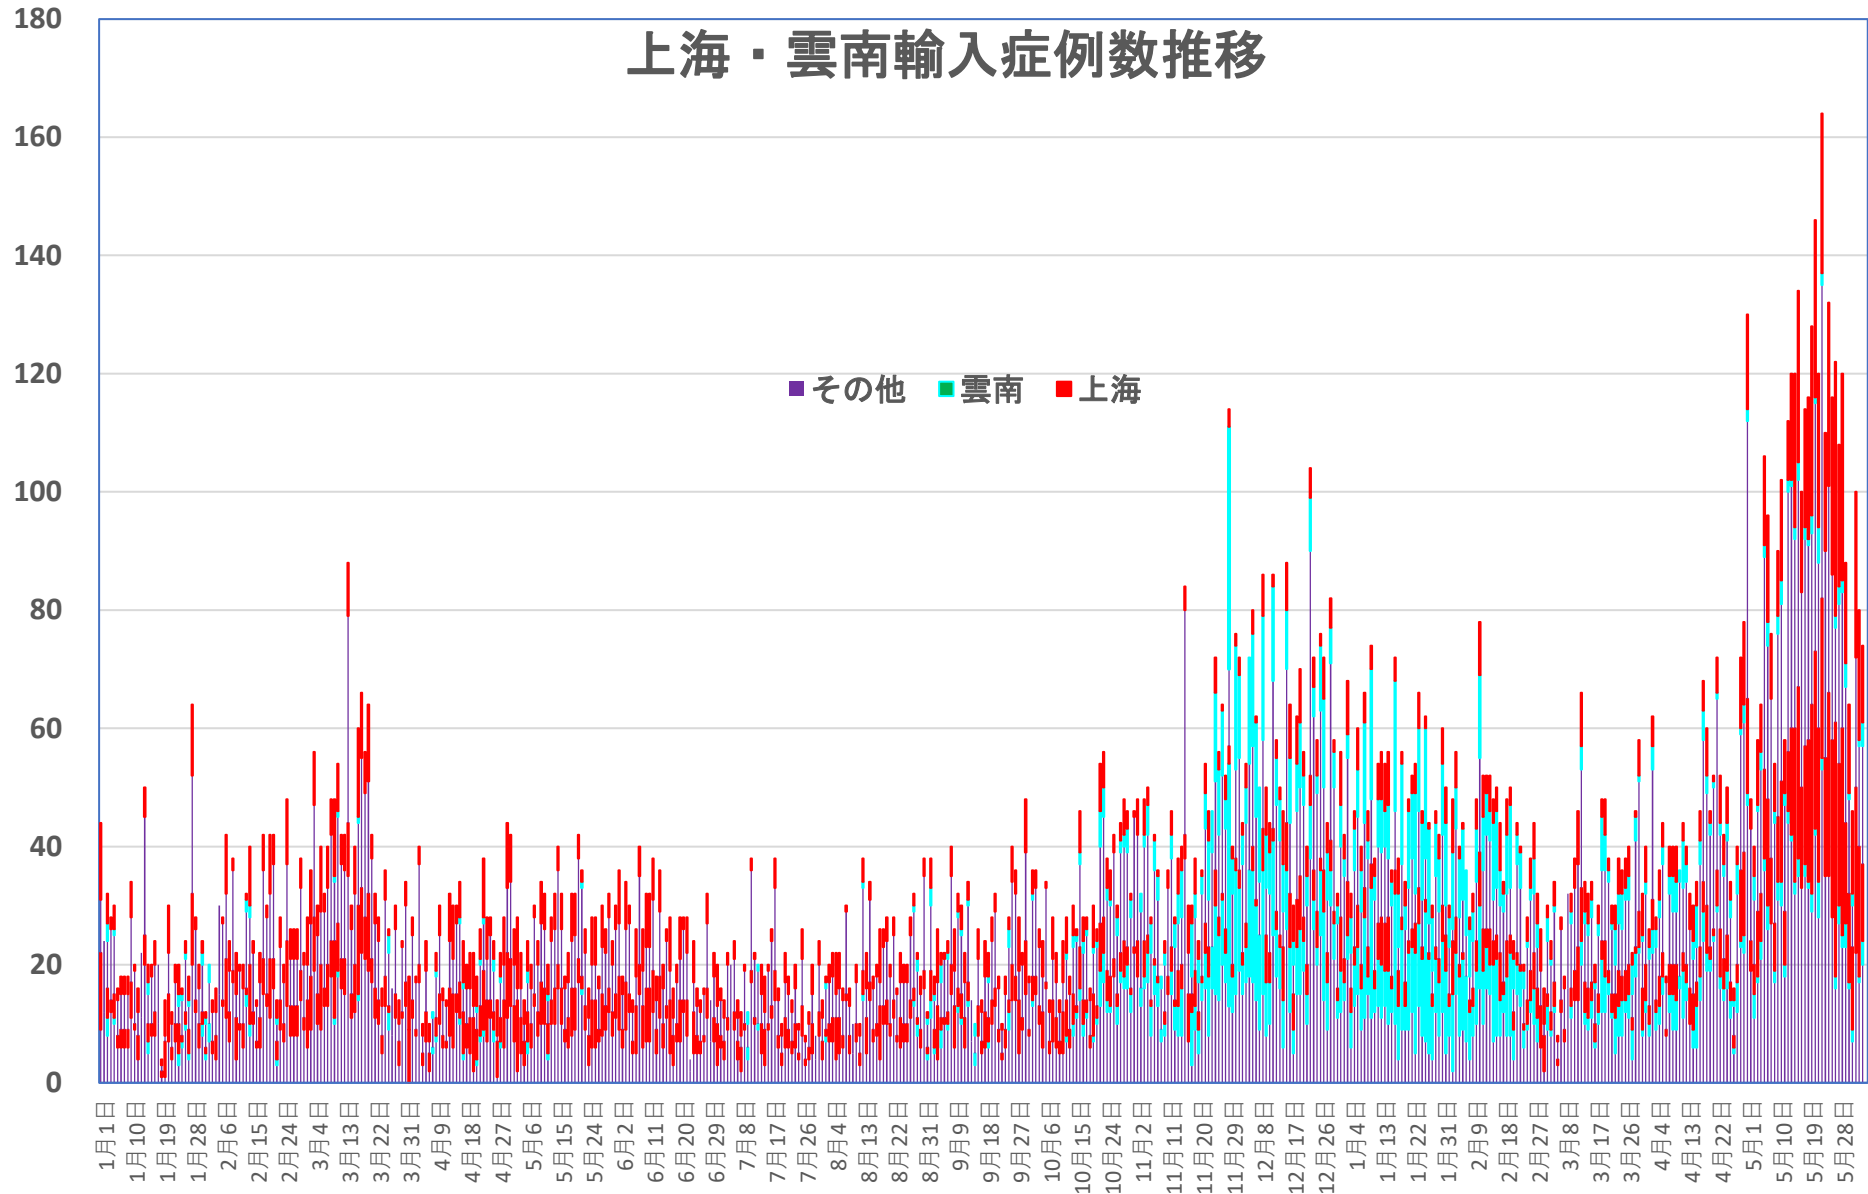

新発無症状感染者推移

無症状感染者の推移

(累計)

COVID-19 輸入患者

Jan. 23, 2022

輸入患者確診数の推移

2020年3月2～3日にイランから蘭州へのチャーター便緊急帰国者311人から感染者が続々見つかる。
この後、上海や深圳、などでも独・仏・西・伊・英国などからの輸入患者が・・・

累計

COVID-19 輸入症例Top6 Jan. 23, 2022

主要省市別輸入症例推移

- 上海
- 広東
- 四川
- 陝西
- 雲南
- 福建
- その他

COVID-19 上海雲南輸入症例

Jan. 23, 2022

COVID-19 2001年本土患者

Jan. 23, 2022

COVID-19 北京&河北省

Jan. 23, 2022

COVID-19 新疆自治区

Jan. 23, 2022

COVID-19香港感染者推移 Jan. 23, 2022

COVID-19香港感染者推移 Jan. 23, 2022

民主派抗議活動以後の香港

Jan. 23, 2022

香港では国安法制定の7月1日前後と周延さんら民主派が投獄された11月24日前後に感染者死者が急増するのが特徴？