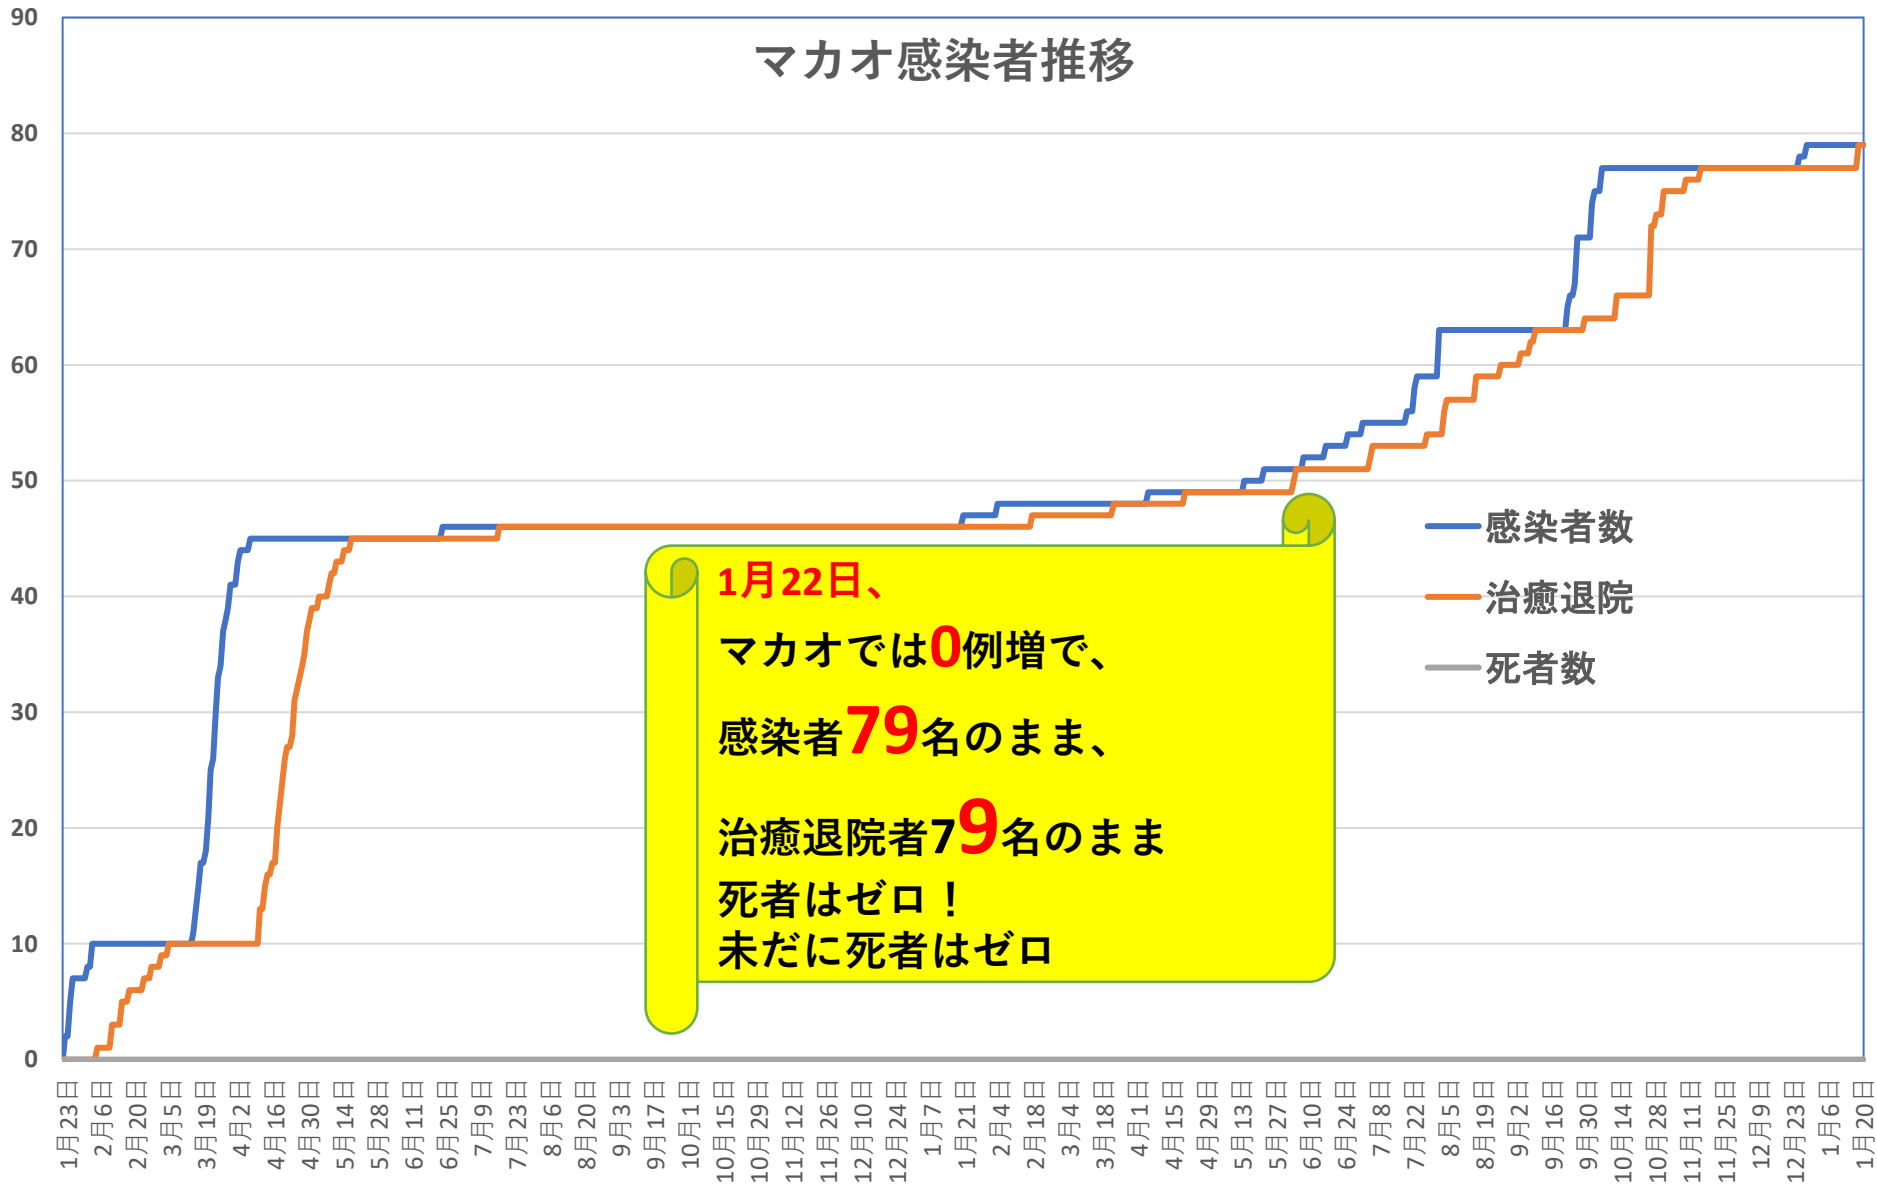

新発無症状感染者推移

無症状感染者の推移

(累計)

COVID-19 輸入患者

Jan. 23, 2022

輸入患者確診数の推移

2020年3月2～3日にイランから蘭州へのチャーター便緊急帰国者311人から感染者が続々見つかる。
この後、上海や深圳、などでも独・仏・西・伊・英国などからの輸入患者が・・・

累計

COVID-19 輸入症例Top6 Jan. 23, 2022

主要省市別輸入症例推移

- 上海
- 広東
- 四川
- 陝西
- 雲南
- 福建
- その他

COVID-19 上海雲南輸入症例

Jan. 23, 2022

COVID-19 2001年本土患者

Jan. 23, 2022

COVID-19 北京&河北省

Jan. 23, 2022

COVID-19 新疆自治区

Jan. 23, 2022

COVID-19香港感染者推移 Jan. 23, 2022

COVID-19香港感染者推移 Jan. 23, 2022

民主派抗議活動以後の香港

Jan. 23, 2022

香港では国安法制定の7月1日前後と周延さんら民主派が投獄された11月24日前後に感染者死者が急増するのが特徴？

COVID-19マカオ感染者推移

Jan. 23, 2022

COVID-19台湾感染者推移

Jan. 23, 2022

COVID-19台湾感染者推移

Jan. 23, 2022