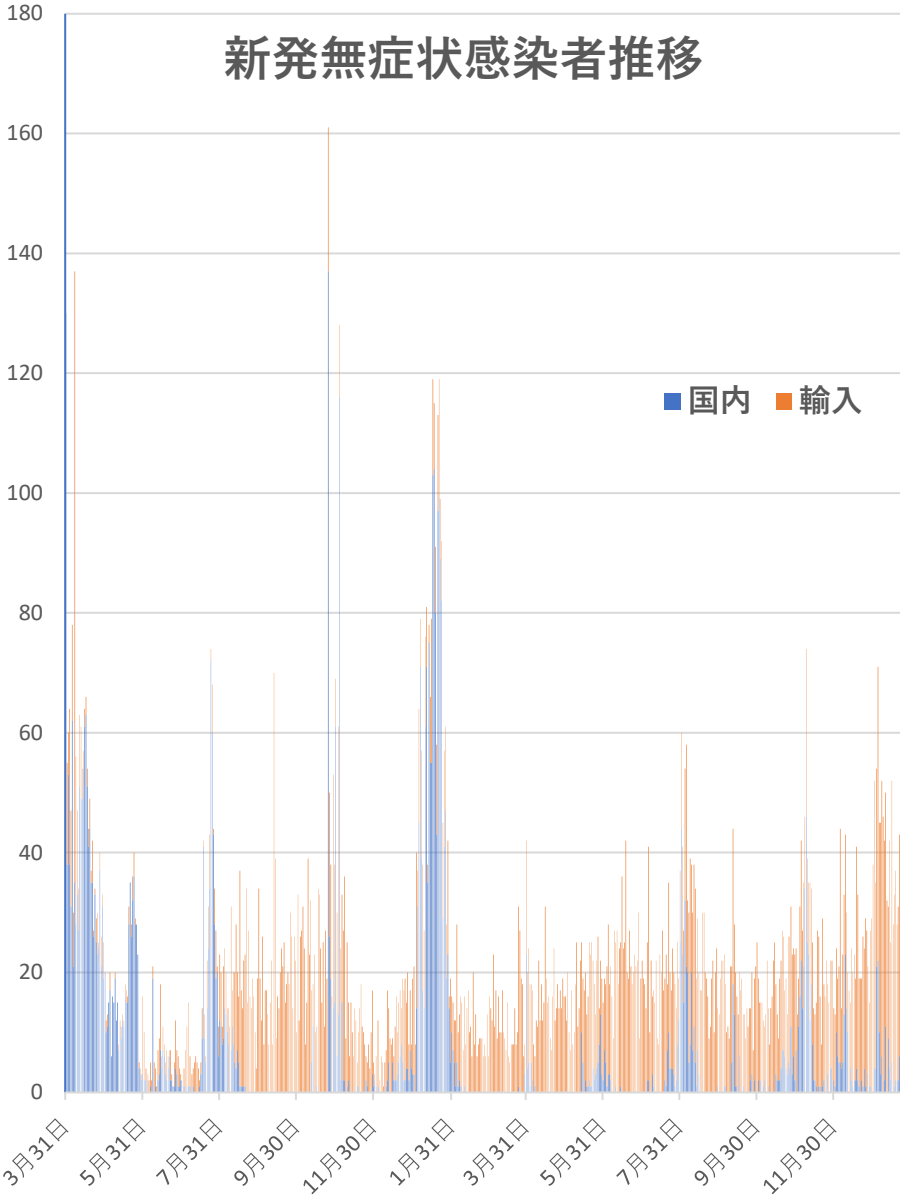

COVID-19 中国発症・死者数

Jan. 23, 2022

COVID-19 中国発症者数

Jan. 23, 2022

COVID-19 中国死者数

Jan. 23, 2022

COVID-19 無症状感染者

Jan. 23, 2022

新発無症状感染者推移

無症状感染者の推移

(累計)

COVID-19 輸入患者

Jan. 23, 2022

輸入患者確診数の推移

2020年3月2～3日にイランから蘭州へのチャーター便緊急帰国者311人から感染者が続々見つかる。
この後、上海や深圳、などでも独・仏・西・伊・英国などからの輸入患者が・・・

累計

COVID-19 輸入症例Top6 Jan. 23, 2022

主要省市別輸入症例推移

- 上海
- 広東
- 四川
- 陝西
- 雲南
- 福建
- その他

COVID-19 上海雲南輸入症例

Jan. 23, 2022

COVID-19 2001年本土患者

Jan. 23, 2022

COVID-19 北京&河北省

Jan. 23, 2022

COVID-19 新疆自治区

Jan. 23, 2022

COVID-19香港感染者推移 Jan. 23, 2022

COVID-19香港感染者推移 Jan. 23, 2022

民主派抗議活動以後の香港

Jan. 23, 2022

香港では国安法制定の7月1日前後と周延さんら民主派が投獄された11月24日前後に感染者死者が急増するのが特徴？