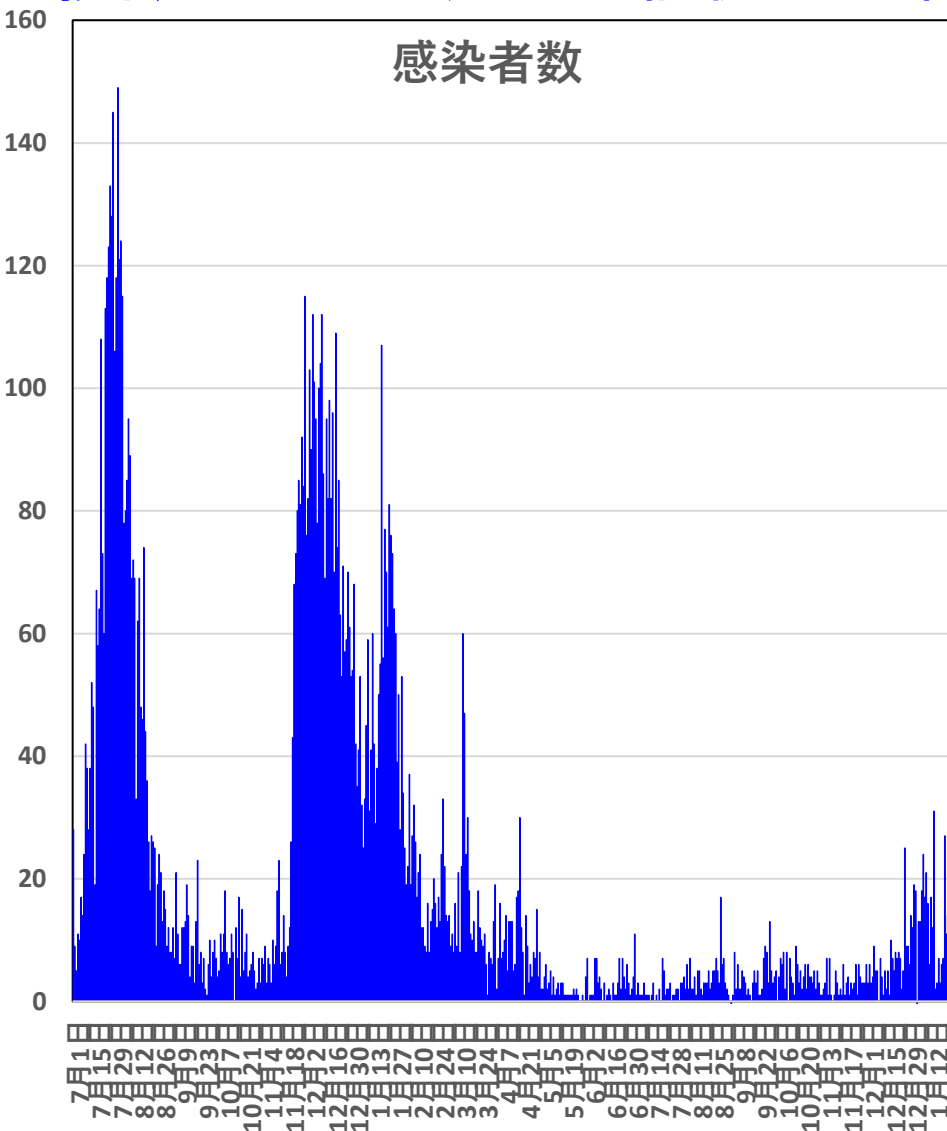

新発無症状感染者推移

無症状感染者の推移

(累計)

COVID-19 輸入患者

Jan. 23, 2022

輸入患者確診数の推移

2020年3月2～3日にイランから蘭州へのチャーター便緊急帰国者311人から感染者が続々見つかる。
この後、上海や深圳、などでも独・仏・西・伊・英国などからの輸入患者が・・・

累計

Jan. 23, 2022

COVID-19 新疆自治区

Jan. 23, 2022

COVID-19香港感染者推移 Jan. 23, 2022

COVID-19香港感染者推移 Jan. 23, 2022

民主派抗議活動以後の香港

Jan. 23, 2022

香港では国安法制定の7月1日前後と周延さんら民主派が投獄された11月24日前後に感染者死者が急増するのが特徴？

COVID-19マカオ感染者推移

Jan. 23, 2022

COVID-19台湾感染者推移

Jan. 23, 2022

COVID-19台湾感染者推移

Jan. 23, 2022