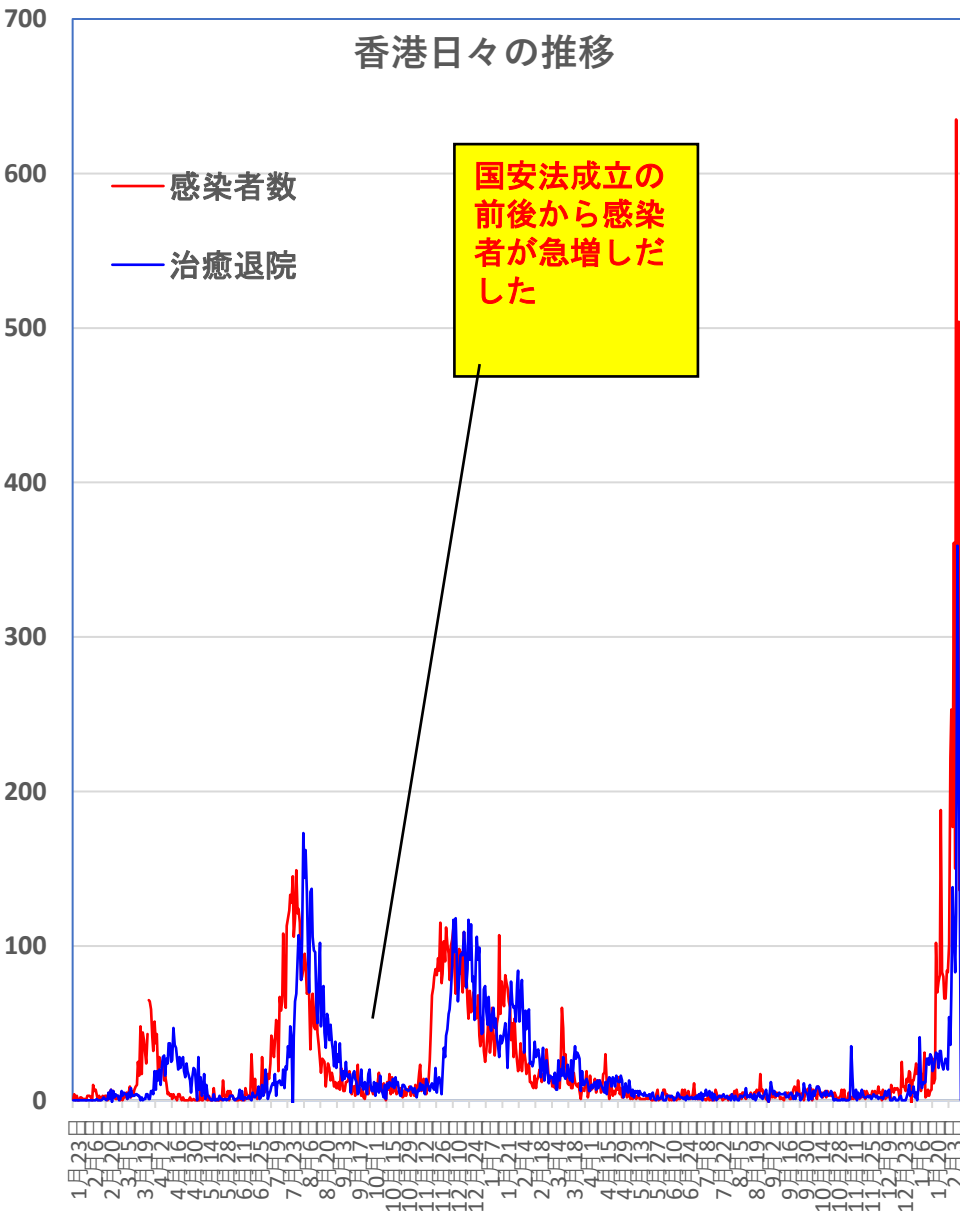

COVID-19香港感染者推移 Feb. 14, 2022