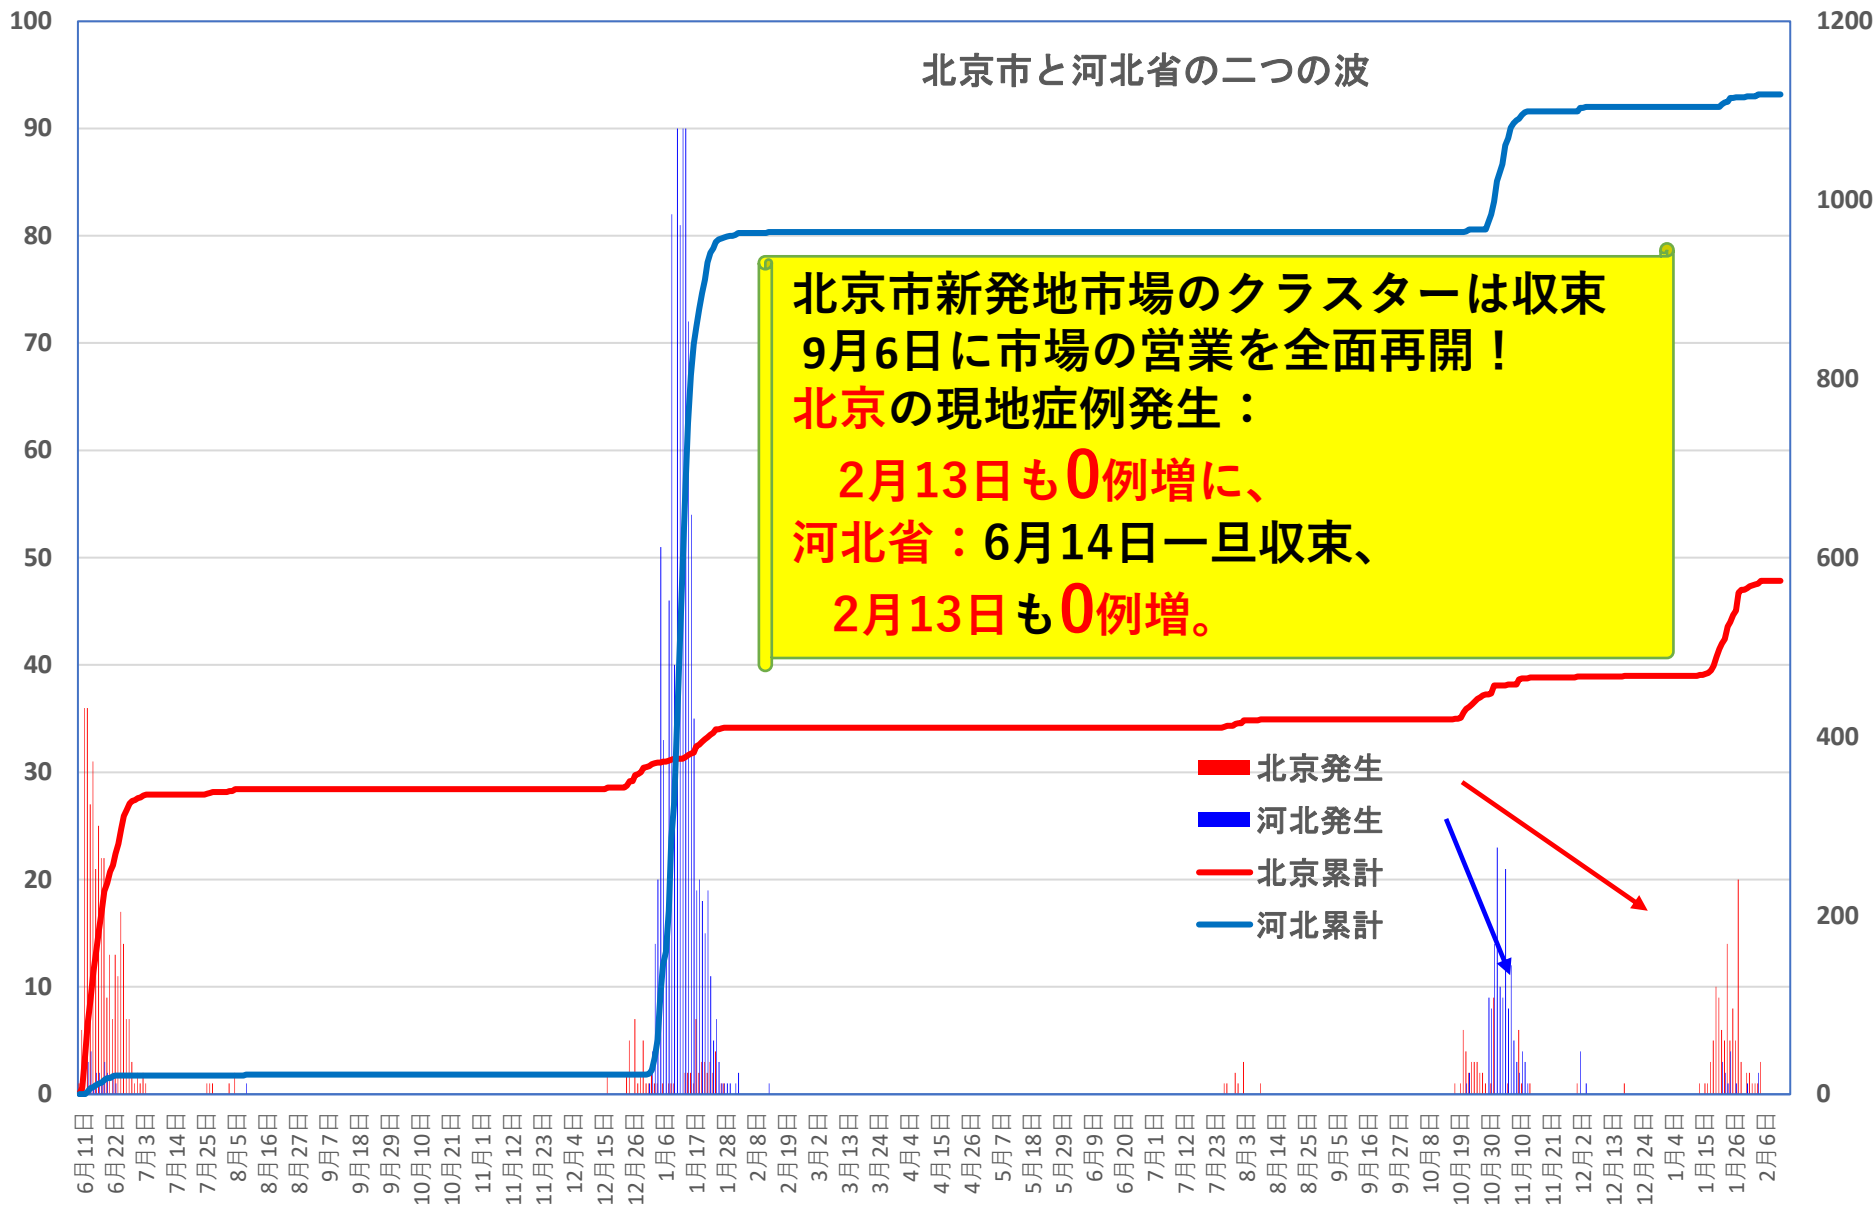

COVID-19 北京&河北省

Feb. 14, 2022