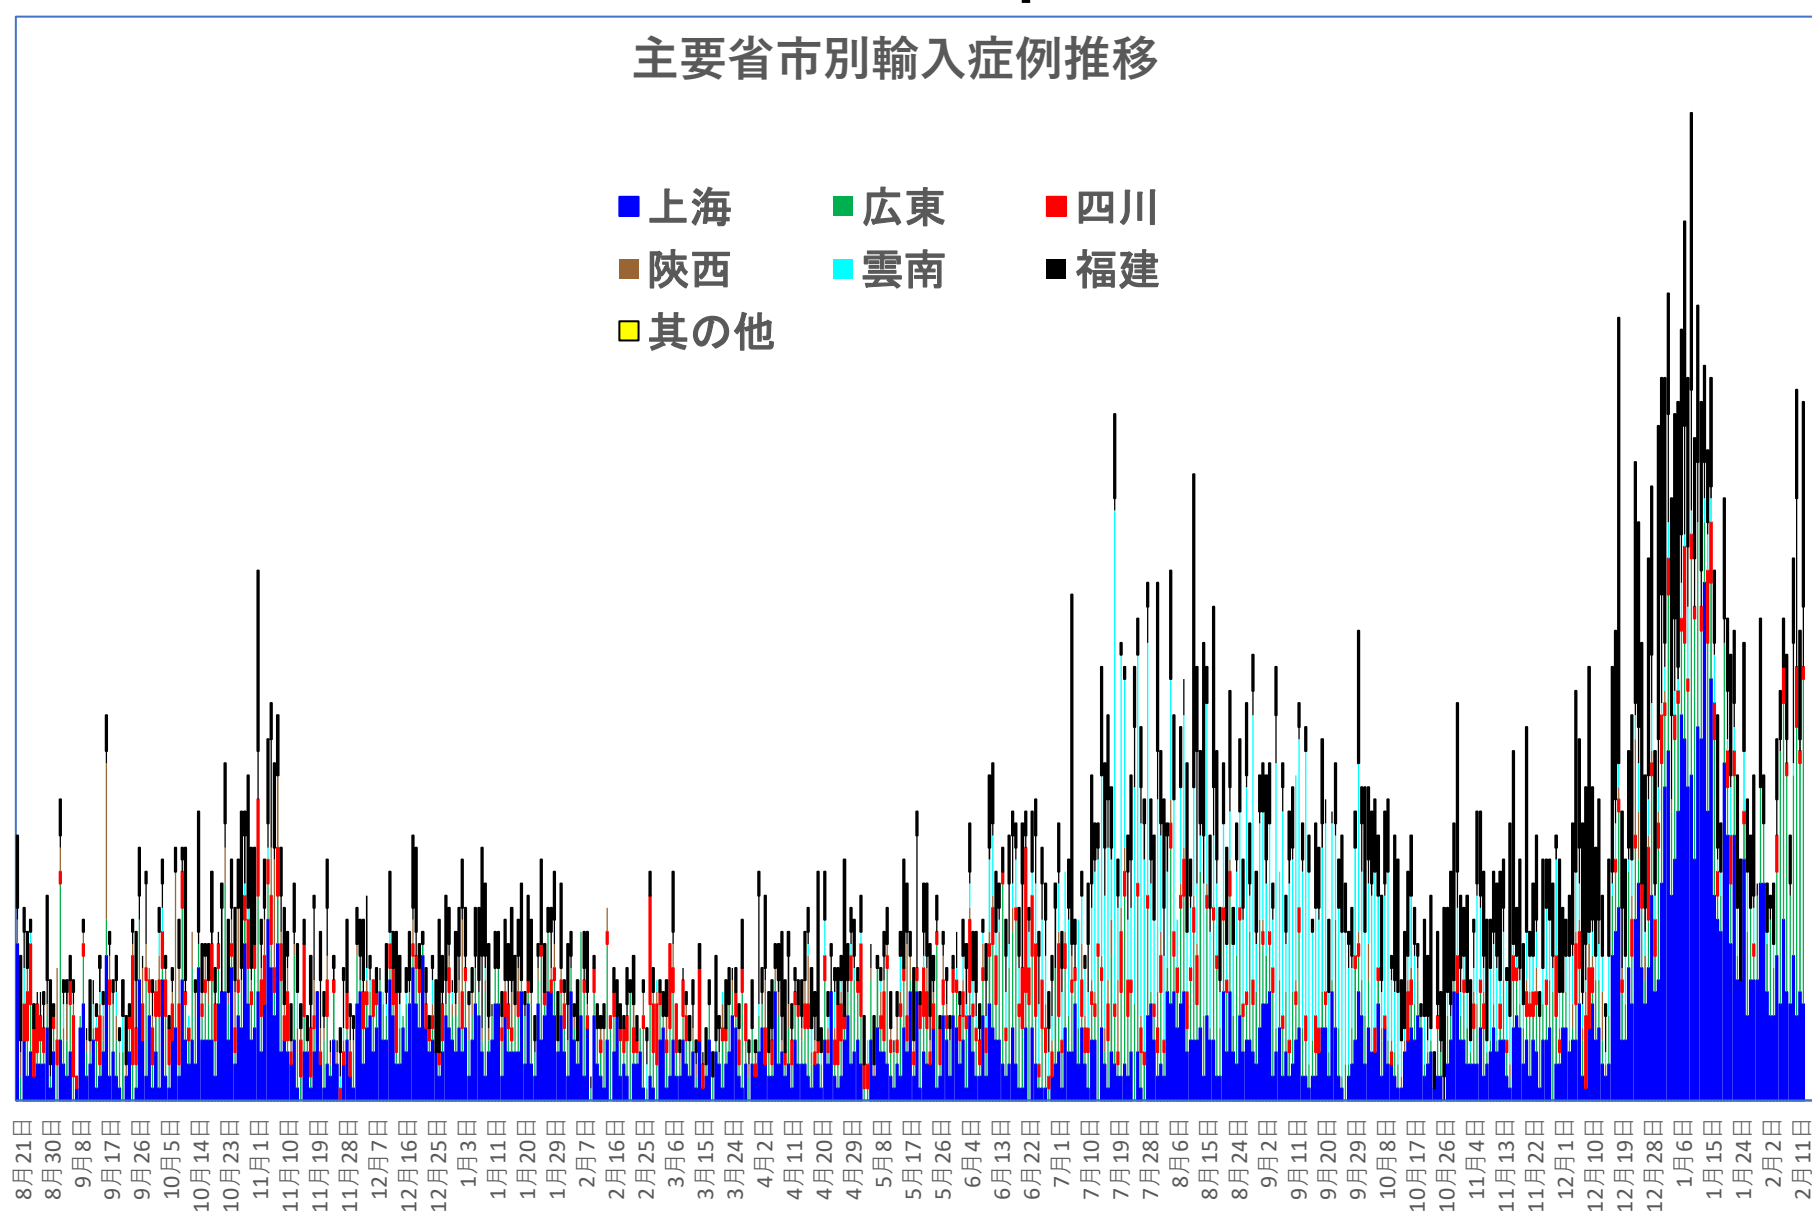

## COVID-19中国死者数増加・累計

**死者：1月13日に石家庄市で発生、4/15以後の273日間『死者ゼロ』にピリオドがうたれ、1月25日に吉林省通化市で死者が出たが1月26日からは**384日連続!!**で死者ゼロ増（1月25日の通化の死者以後に関するこれまでの記述を2月26日に訂正しました）**

**2月13日湖北省が死亡 242例（臨床診断症例数135例を含む）を報告**

— 死亡者数  
— 死者数累計

# COVID-19 輸入患者

Feb. 14, 2022

輸入患者確診数の推移

2020年3月2～3日にイランから蘭州へのチャーター便緊急帰国者311人から感染者が続々見つかる。  
この後、上海や深圳、などでも独・仏・西・伊・英国などからの輸入患者が・・・

累計

# COVID-19 輸入症例Top6

Feb. 14, 2022

主要省市別輸入症例推移

- 上海
- 広東
- 四川
- 陝西
- 雲南
- 福建
- その他