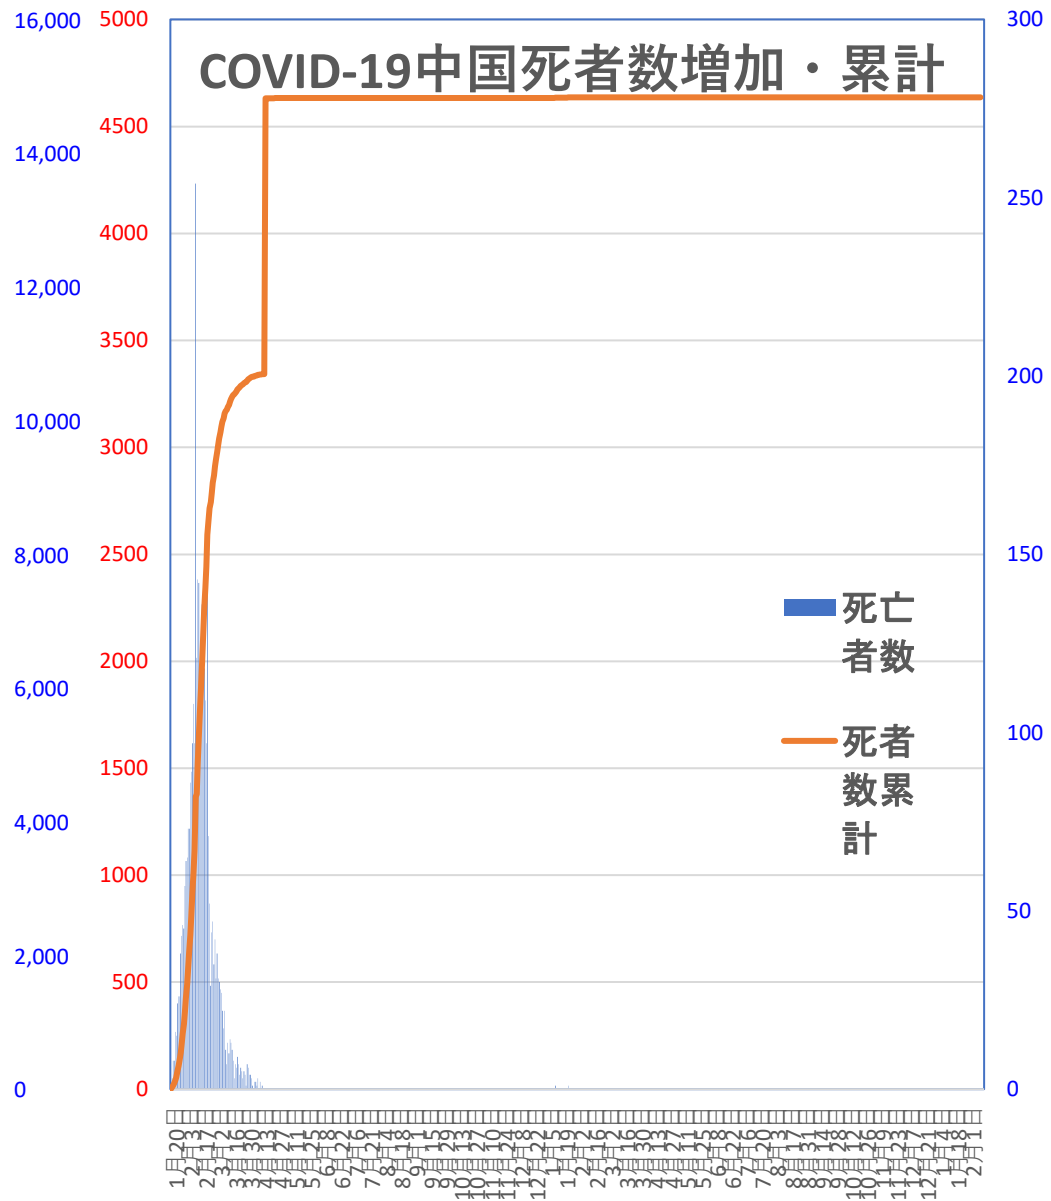

# COVID-19 中国発症・死者数

Feb. 14, 2022

# COVID-19 中国発症者数

Feb. 14, 2022

# COVID-19 中国死者数

Feb. 14, 2022

## COVID-19中国死者数増加・累計

**死者：1月13日に石家庄市で発生、4/15以後の273日間『死者ゼロ』にピリオドがうたれ、1月25日に吉林省通化市で死者が出たが1月26日からは**384日連続!!**で死者ゼロ増（1月25日の通化の死者以後に関するこれまでの記述を2月26日に訂正しました）**

**2月13日湖北省が死亡 242例（臨床診断症例数135例を含む）を報告**

— 死亡者数  
— 死者数累計