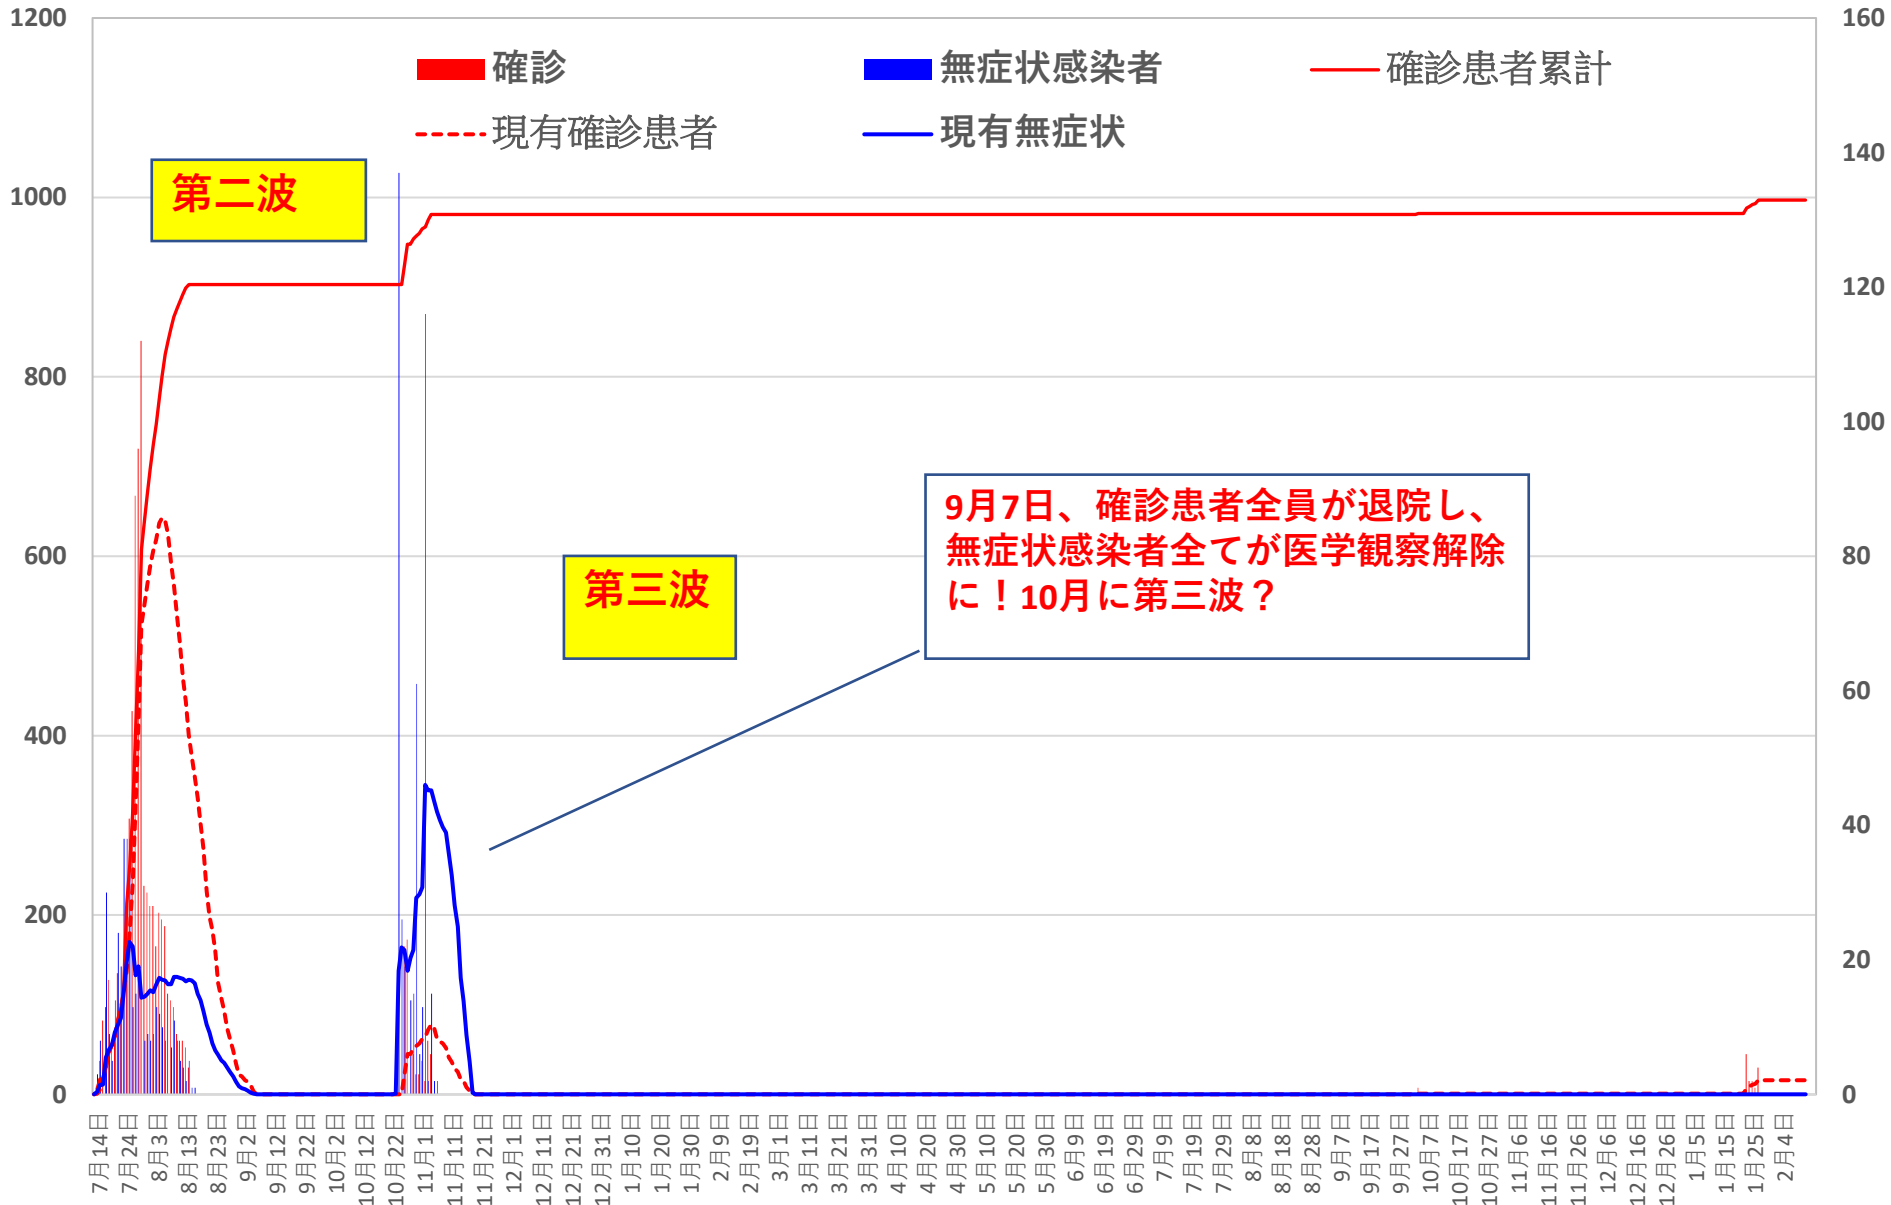

COVID-19 新疆自治区

Feb. 14, 2022