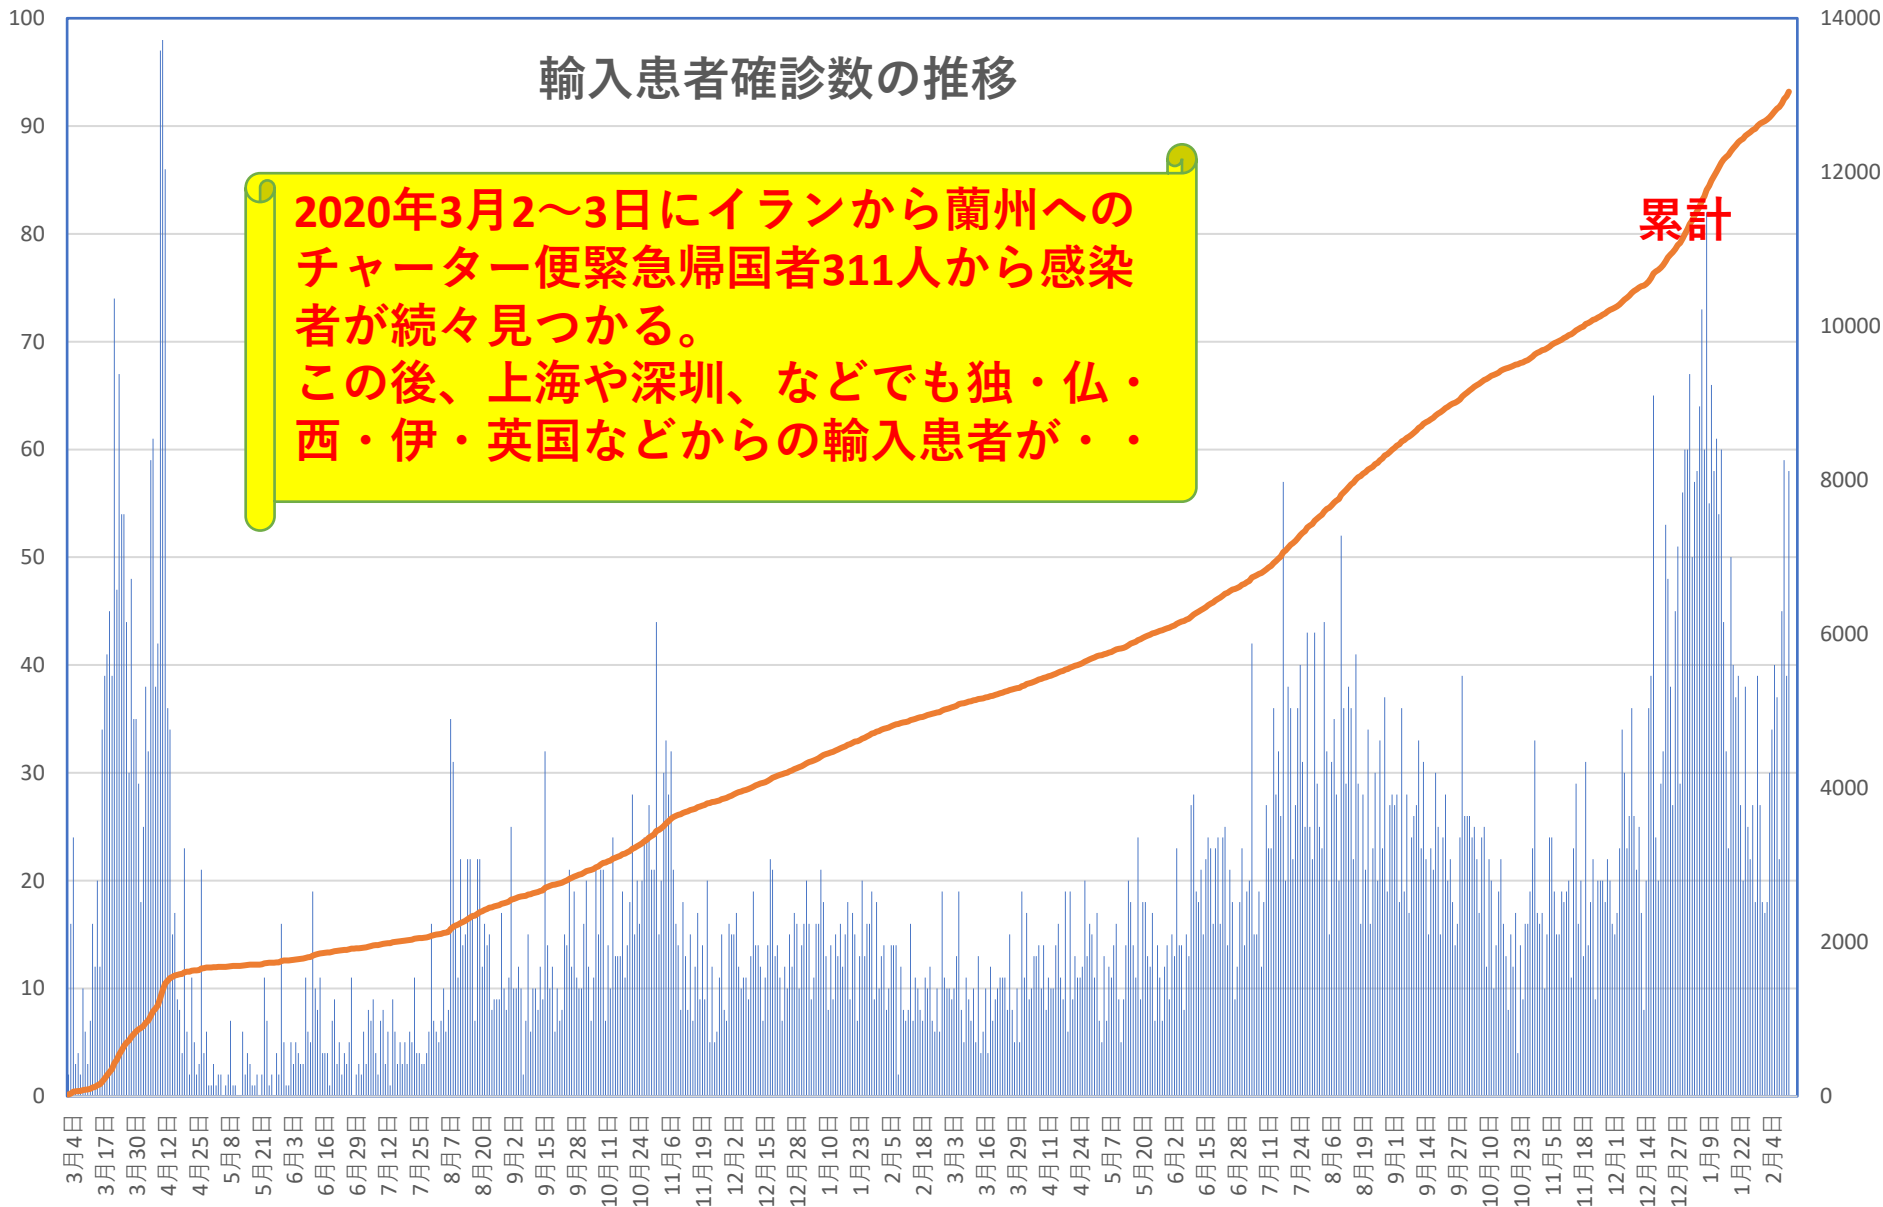

## COVID-19中国死者数増加・累計

**死者：1月13日に石家庄市で発生、4/15以後の273日間『死者ゼロ』にピリオドがうたれ、1月25日に吉林省通化市で死者が出たが1月26日からは**384日連続!!**で死者ゼロ増（1月25日の通化の死者以後に関するこれまでの記述を2月26日に訂正しました）**

**2月13日湖北省が死亡 242例（臨床診断症例数135例を含む）を報告**

— 死亡者数  
— 死者数累計

## 新発無症状感染者推移

## 無症状感染者の推移

(累計)

# COVID-19 輸入患者

Feb. 14, 2022

輸入患者確診数の推移

2020年3月2～3日にイランから蘭州へのチャーター便緊急帰国者311人から感染者が続々見つかる。  
この後、上海や深圳、などでも独・仏・西・伊・英国などからの輸入患者が・・・

累計