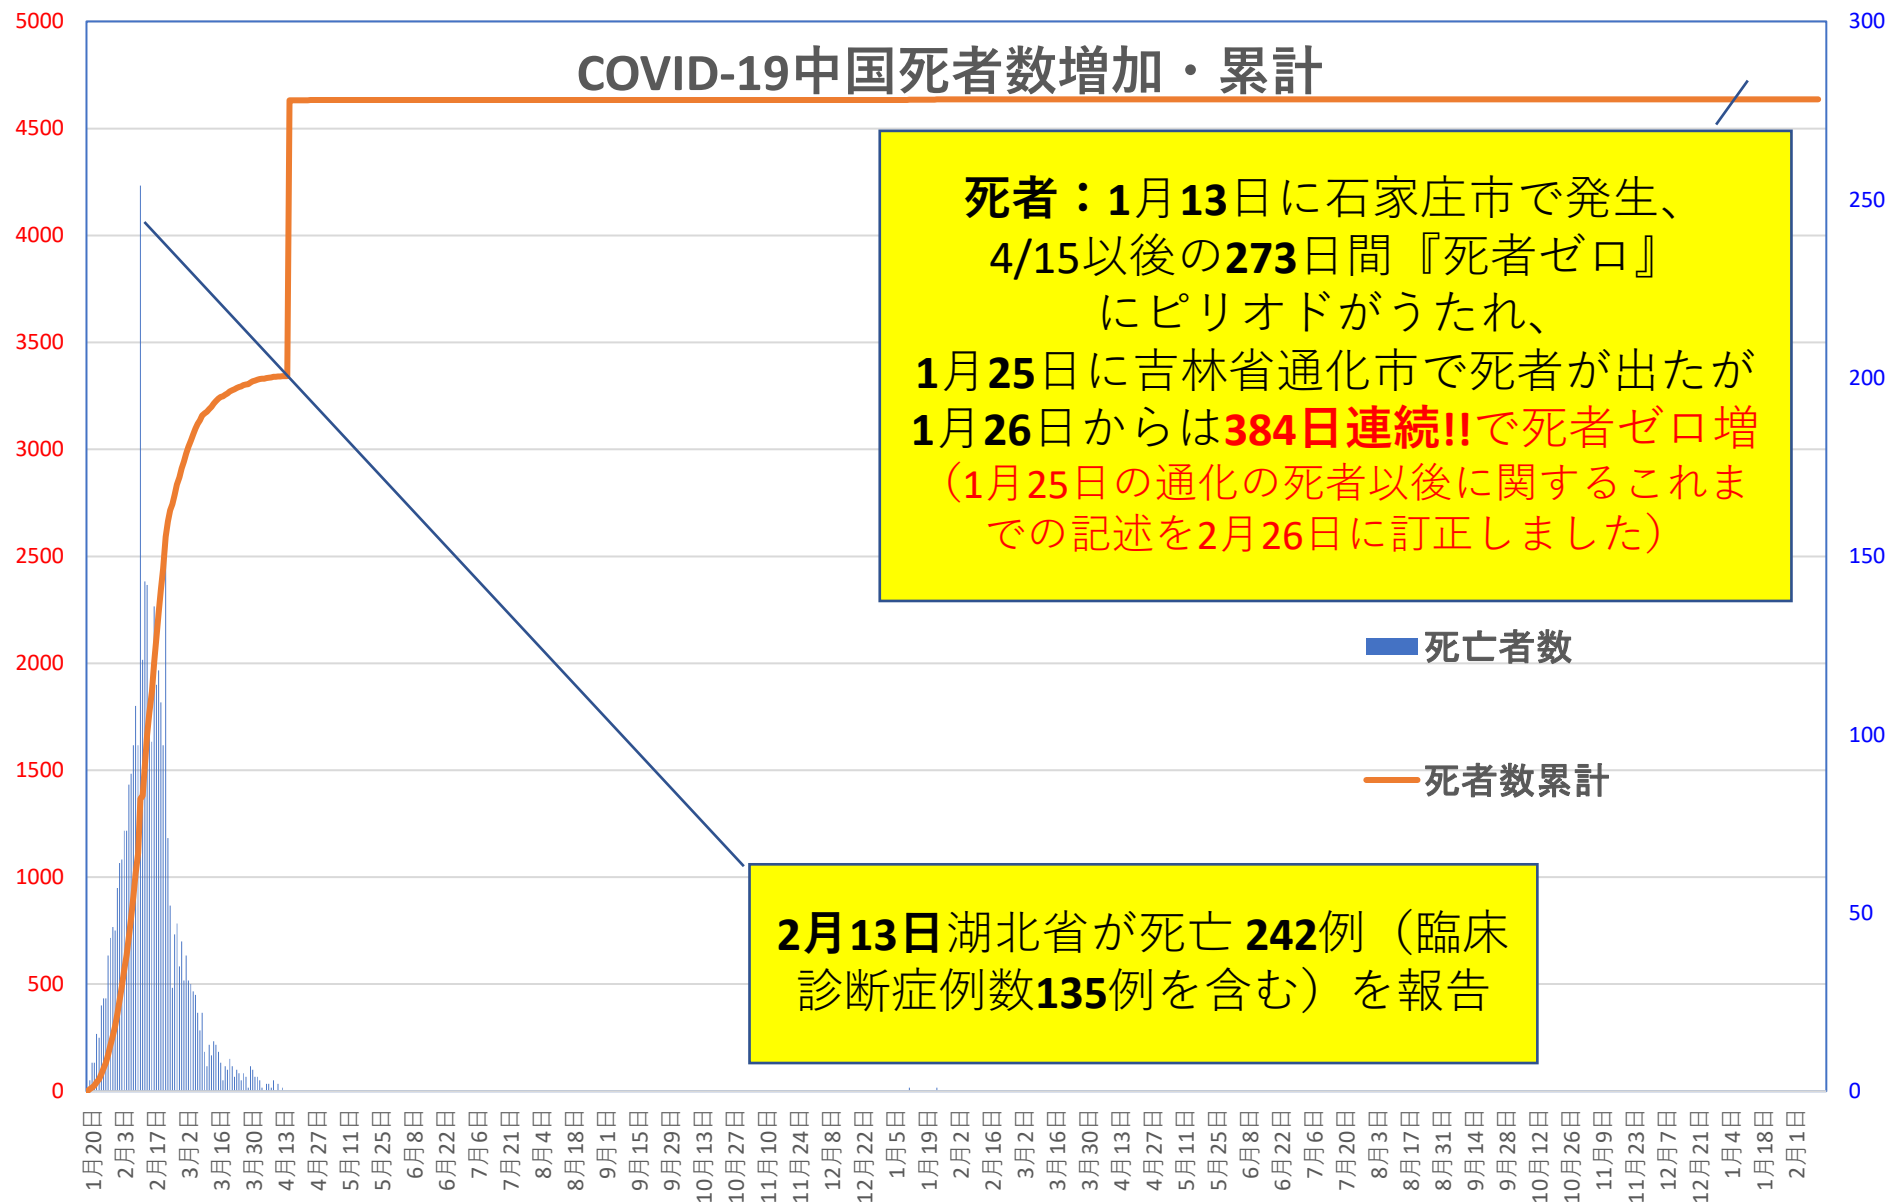

# COVID-19 中国発症者数

Feb. 14, 2022

# COVID-19 中国死者数

Feb. 14, 2022

## COVID-19中国死者数増加・累計

**死者：1月13日に石家庄市で発生、4/15以後の273日間『死者ゼロ』にピリオドがうたれ、1月25日に吉林省通化市で死者が出たが1月26日からは**384日連続!!**で死者ゼロ増（1月25日の通化の死者以後に関するこれまでの記述を2月26日に訂正しました）**

**2月13日湖北省が死亡 242例（臨床診断症例数135例を含む）を報告**

— 死亡者数  
— 死者数累計

# COVID-19 輸入患者

Feb. 14, 2022

輸入患者確診数の推移

2020年3月2～3日にイランから蘭州へのチャーター便緊急帰国者311人から感染者が続々見つかる。  
この後、上海や深圳、などでも独・仏・西・伊・英国などからの輸入患者が・・・

累計