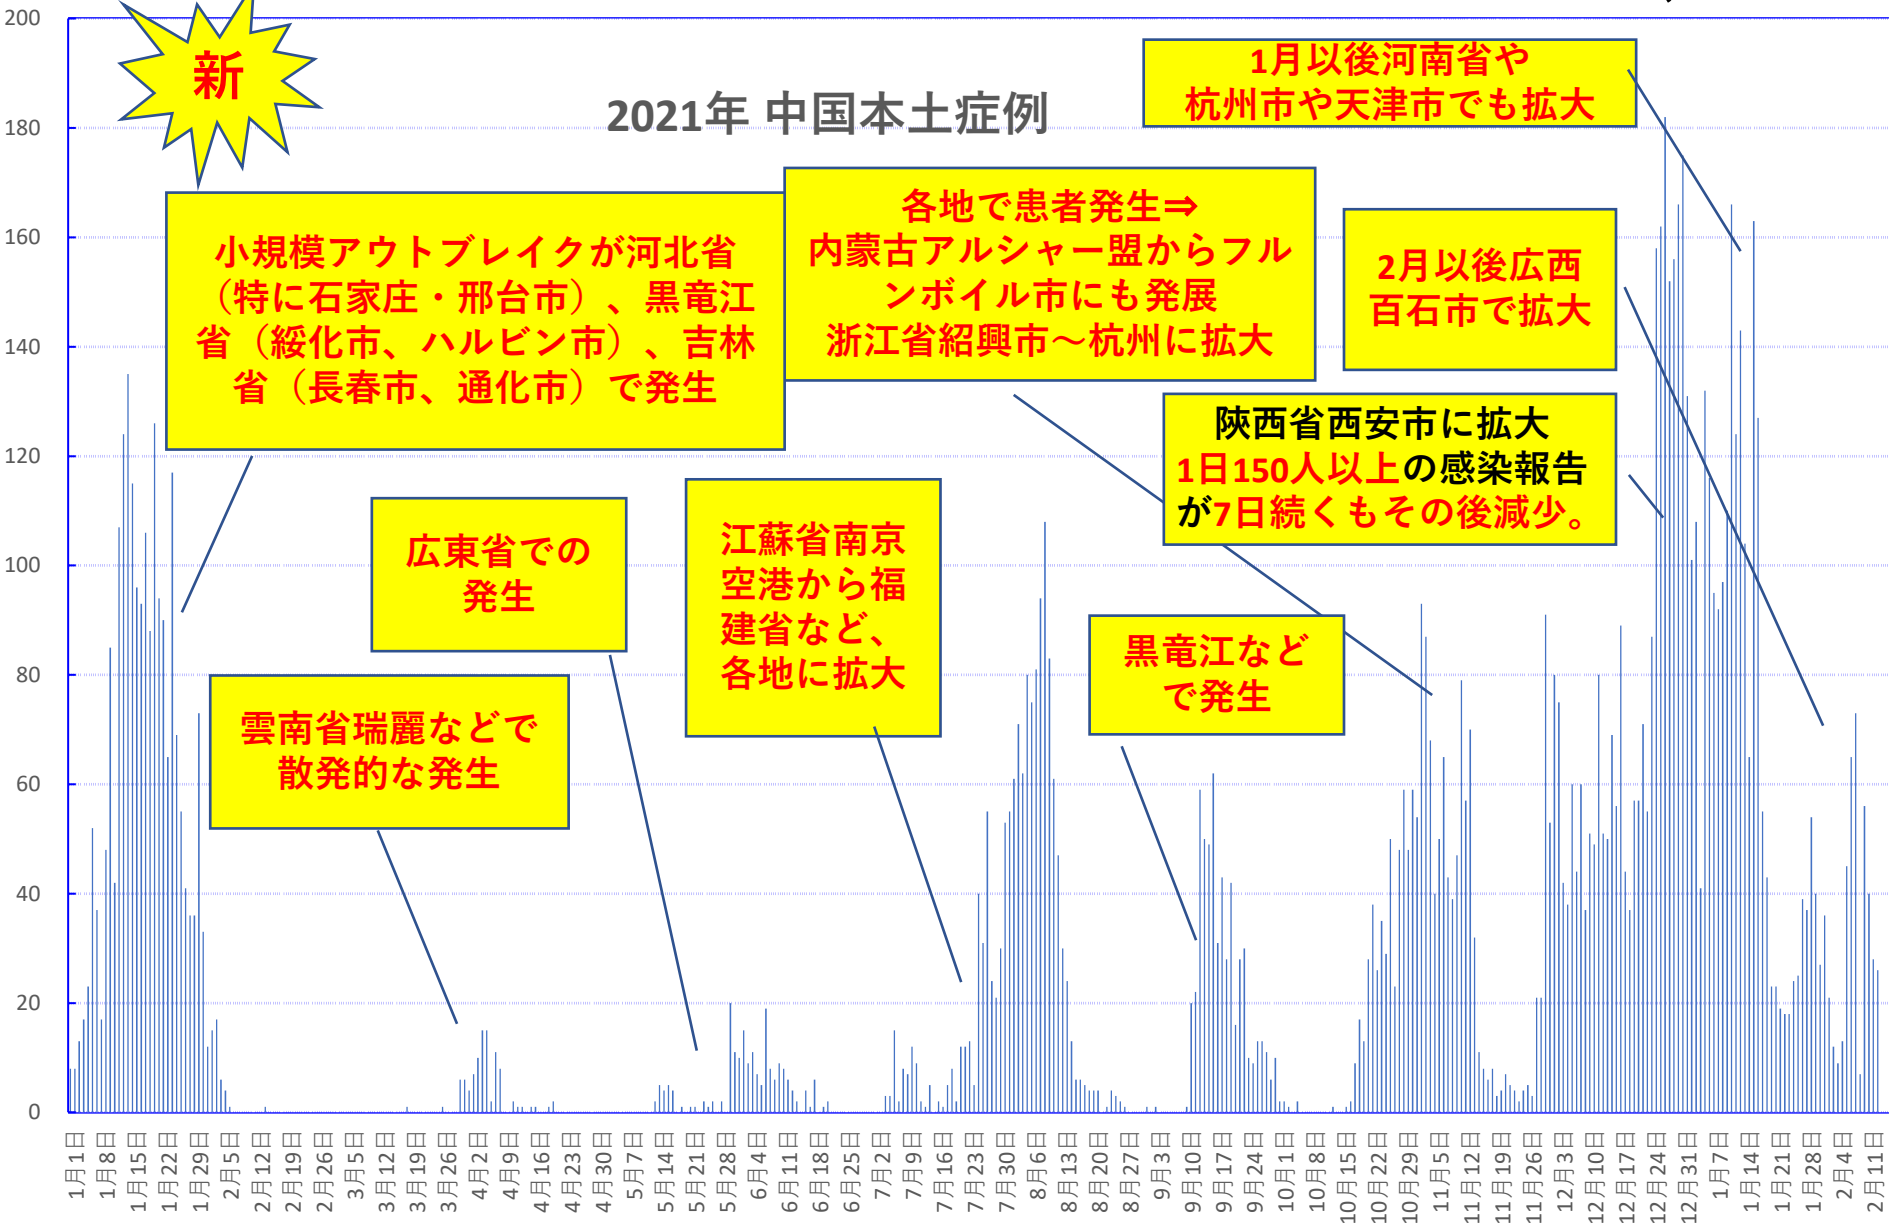

## COVID-19中国死者数増加・累計

**死者：1月13日に石家庄市で発生、4/15以後の273日間『死者ゼロ』にピリオドがうたれ、1月25日に吉林省通化市で死者が出たが1月26日からは**384日連続!!**で死者ゼロ増（1月25日の通化の死者以後に関するこれまでの記述を2月26日に訂正しました）**

**2月13日湖北省が死亡 242例（臨床診断症例数135例を含む）を報告**

— 死亡者数  
— 死者数累計

# COVID-19 輸入患者

Feb. 14, 2022

輸入患者確診数の推移

2020年3月2～3日にイランから蘭州へのチャーター便緊急帰国者311人から感染者が続々見つかる。  
この後、上海や深圳、などでも独・仏・西・伊・英国などからの輸入患者が・・・

累計

# COVID-19 上海雲南輸入症例

Feb. 14, 2022

# COVID-19 2001年本土患者

Feb. 14, 2022