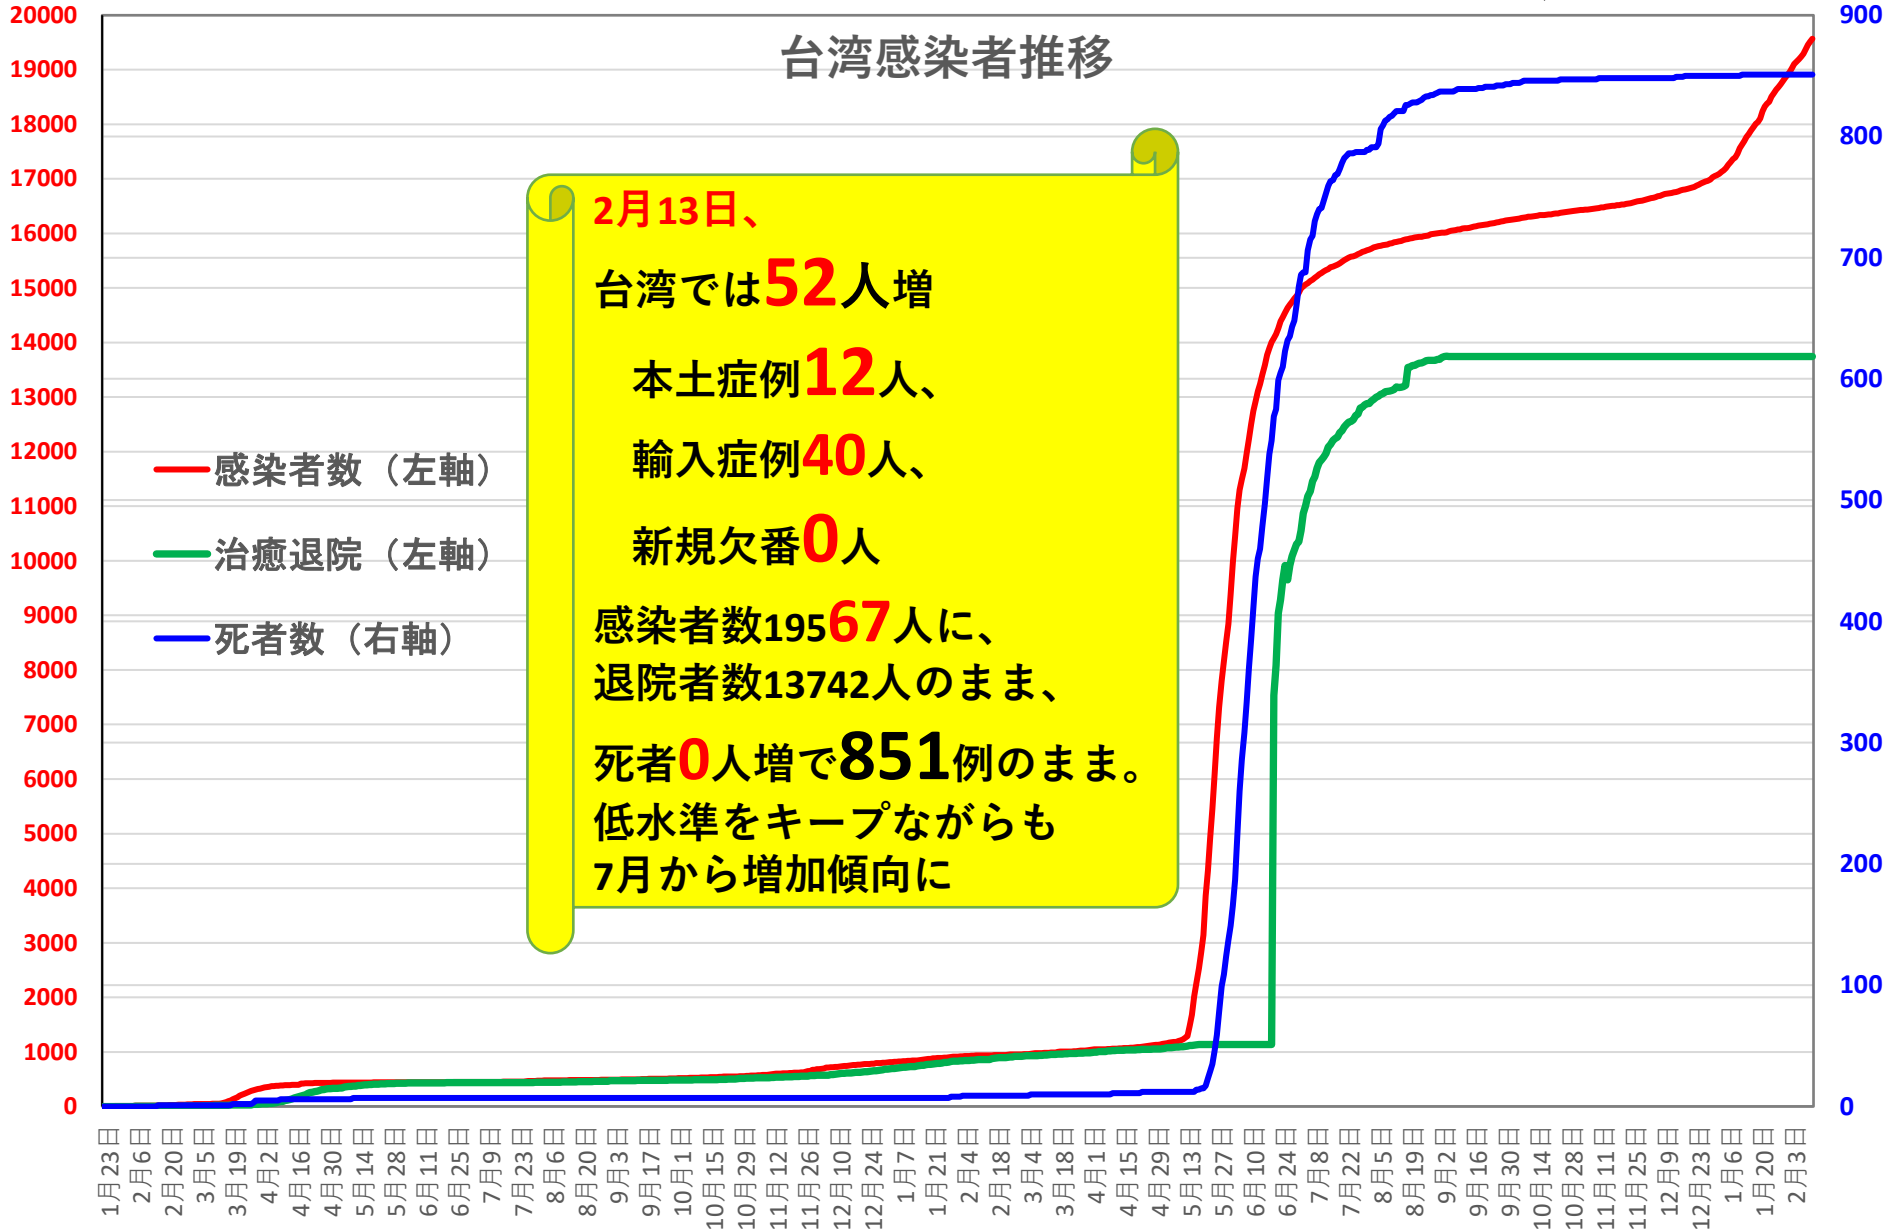

## COVID-19中国死者数増加・累計

**死者：1月13日に石家庄市で発生、4/15以後の273日間『死者ゼロ』にピリオドがうたれ、1月25日に吉林省通化市で死者が出たが1月26日からは**384日連続!!**で死者ゼロ増（1月25日の通化の死者以後に関するこれまでの記述を2月26日に訂正しました）**

**2月13日湖北省が死亡 242例（臨床診断症例数135例を含む）を報告**

— 死亡者数  
— 死者数累計

# 民主派抗議活動以後の香港

Feb. 14, 2022

香港では国安法制定の7月1日前後と周延さんら民主派が投獄された11月24日前後に感染者死者が急増するのが特徴？

感染者数

死者数

# COVID-19マカオ感染者推移

Feb. 14, 2022

# COVID-19台湾感染者推移

Feb. 14, 2022

台湾感染者推移