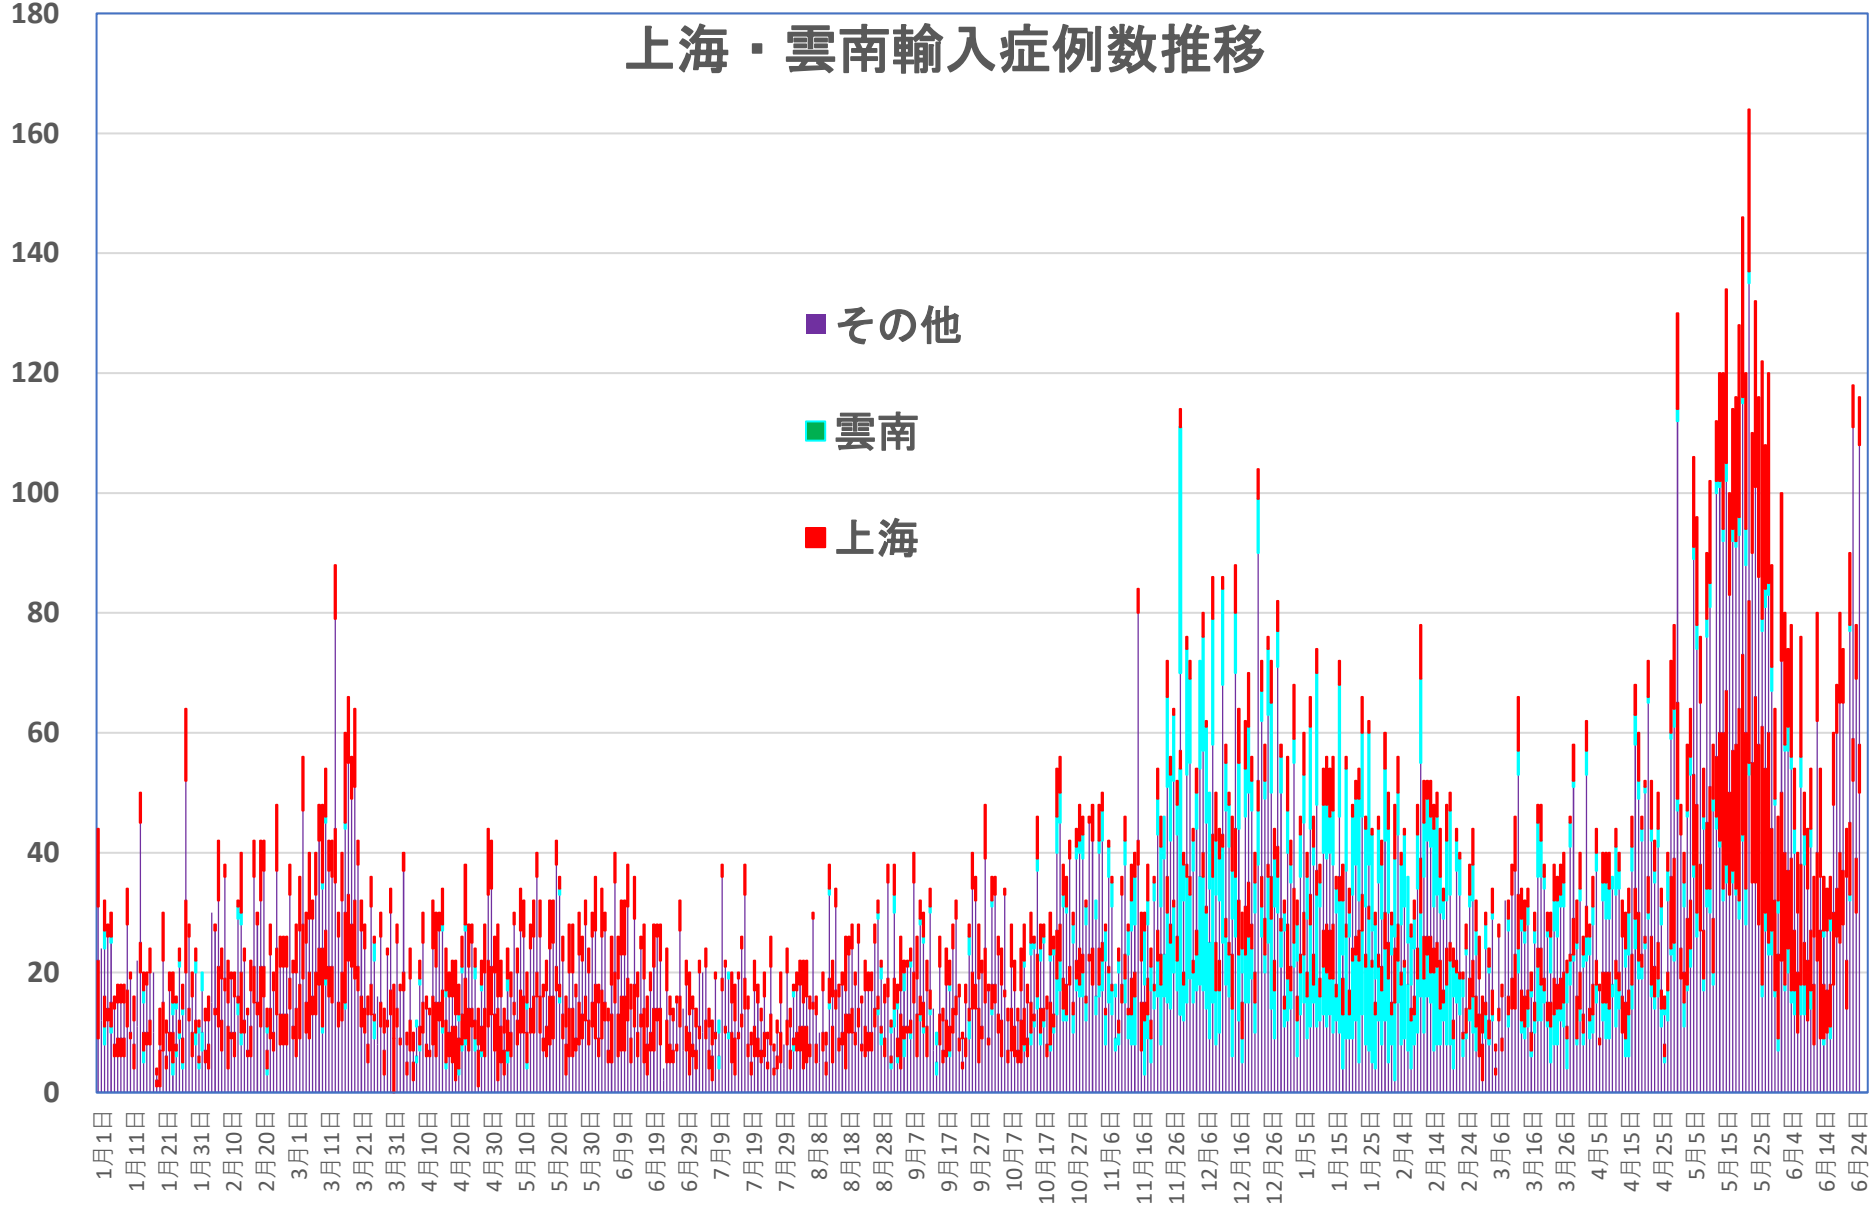

COVID-19 上海雲南輸入症例

Feb. 14, 2022

上海・雲南輸入症例数推移