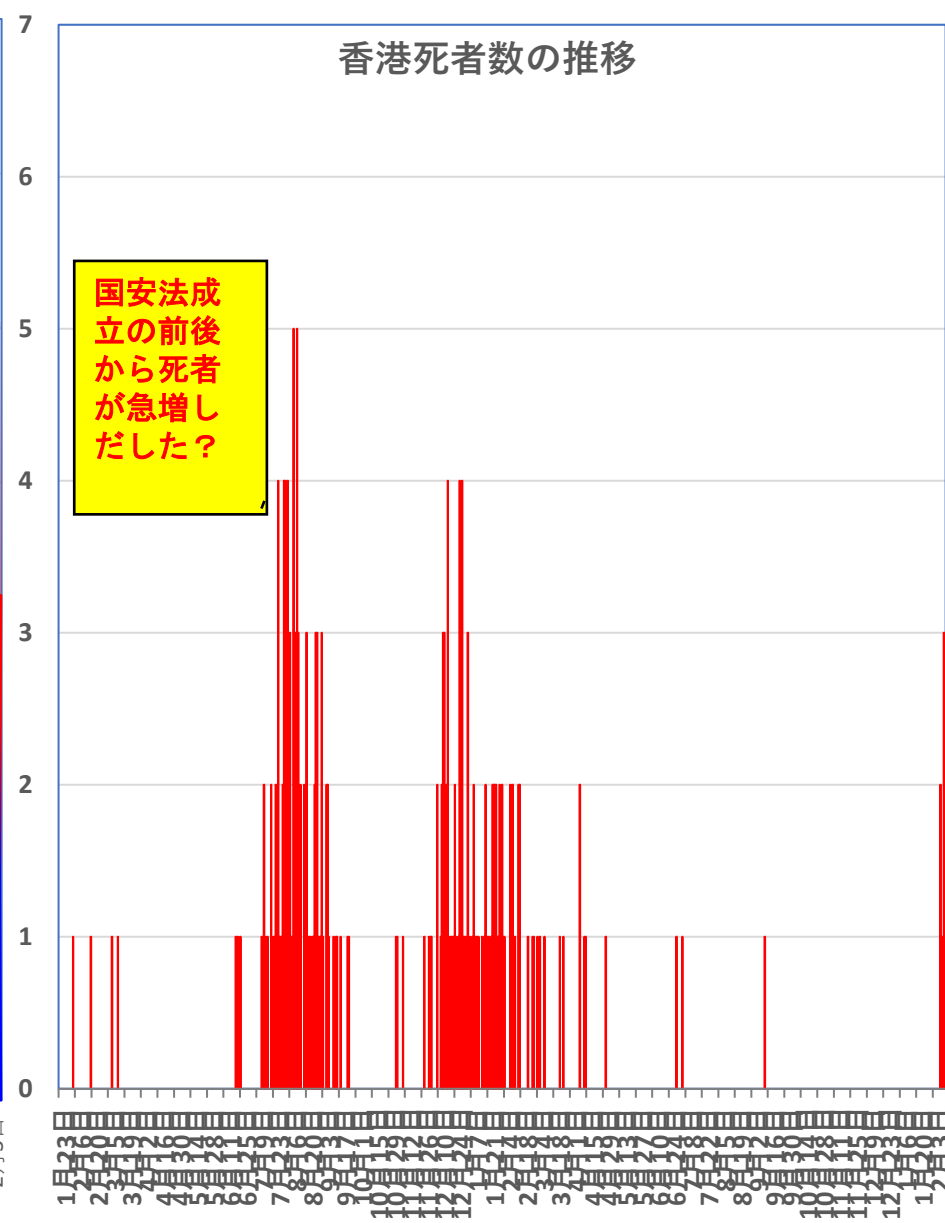

COVID-19香港感染者推移 Feb. 14, 2022