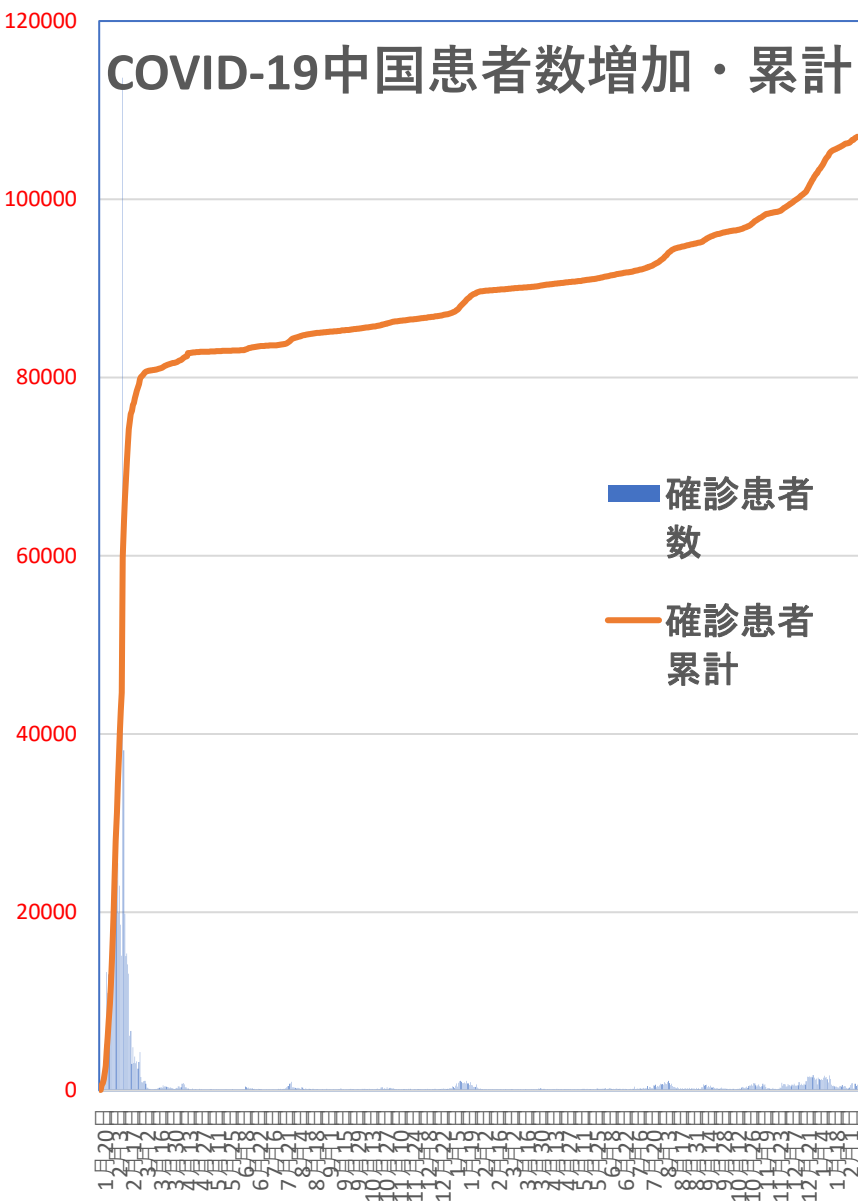

# COVID-19 中国発症・死者数

Feb. 14, 2022

# COVID-19 中国発症者数

Feb. 14, 2022

# COVID-19 中国死者数

Feb. 14, 2022

## COVID-19中国死者数増加・累計

**死者：1月13日に石家庄市で発生、4/15以後の273日間『死者ゼロ』にピリオドがうたれ、1月25日に吉林省通化市で死者が出たが1月26日からは**384日連続!!**で死者ゼロ増（1月25日の通化の死者以後に関するこれまでの記述を2月26日に訂正しました）**

**2月13日湖北省が死亡 242例（臨床診断症例数135例を含む）を報告**

— 死亡者数  
— 死者数累計