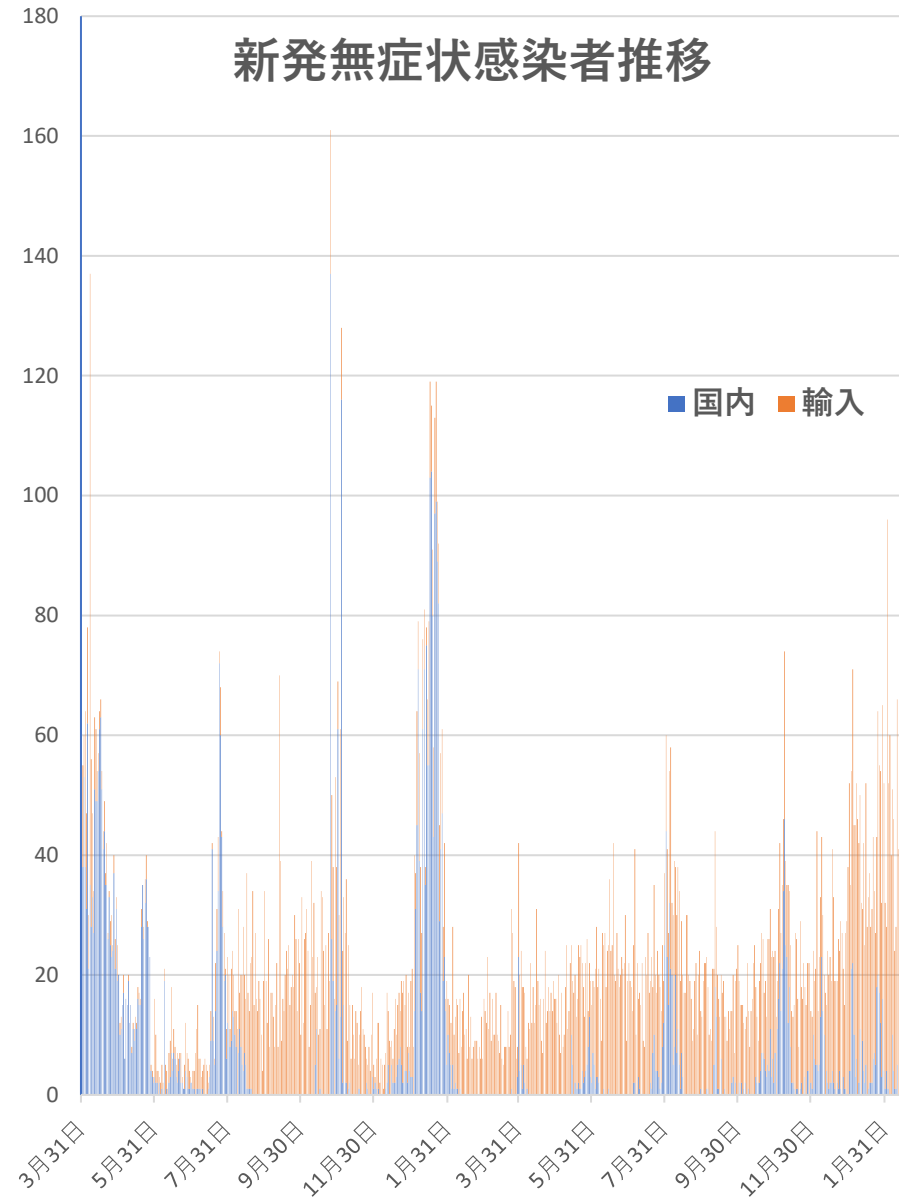

COVID-19 無症状感染者

Feb. 14, 2022

新発無症状感染者推移