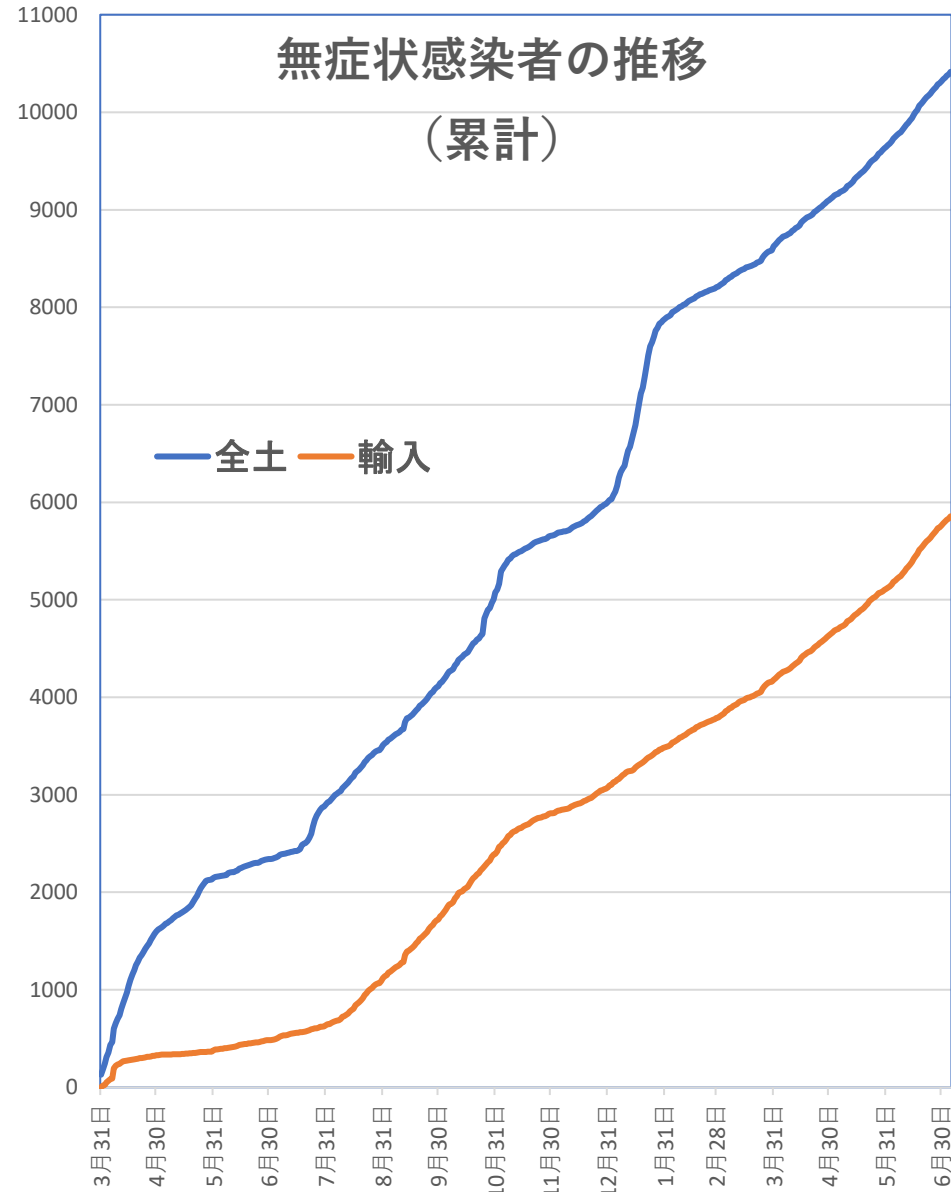

## COVID-19中国死者数増加・累計

**死者：1月13日に石家庄市で発生、4/15以後の273日間『死者ゼロ』にピリオドがうたれ、1月25日に吉林省通化市で死者が出たが1月26日からは**384日連続!!**で死者ゼロ増（1月25日の通化の死者以後に関するこれまでの記述を2月26日に訂正しました）**

**2月13日湖北省が死亡 242例（臨床診断症例数135例を含む）を報告**

— 死亡者数  
— 死者数累計

# COVID-19 無症状感染者

Feb. 14, 2022

## 新発無症状感染者推移

# COVID-19 輸入患者

Feb. 14, 2022

輸入患者確診数の推移

2020年3月2～3日にイランから蘭州へのチャーター便緊急帰国者311人から感染者が続々見つかる。  
この後、上海や深圳、などでも独・仏・西・伊・英国などからの輸入患者が・・・

累計