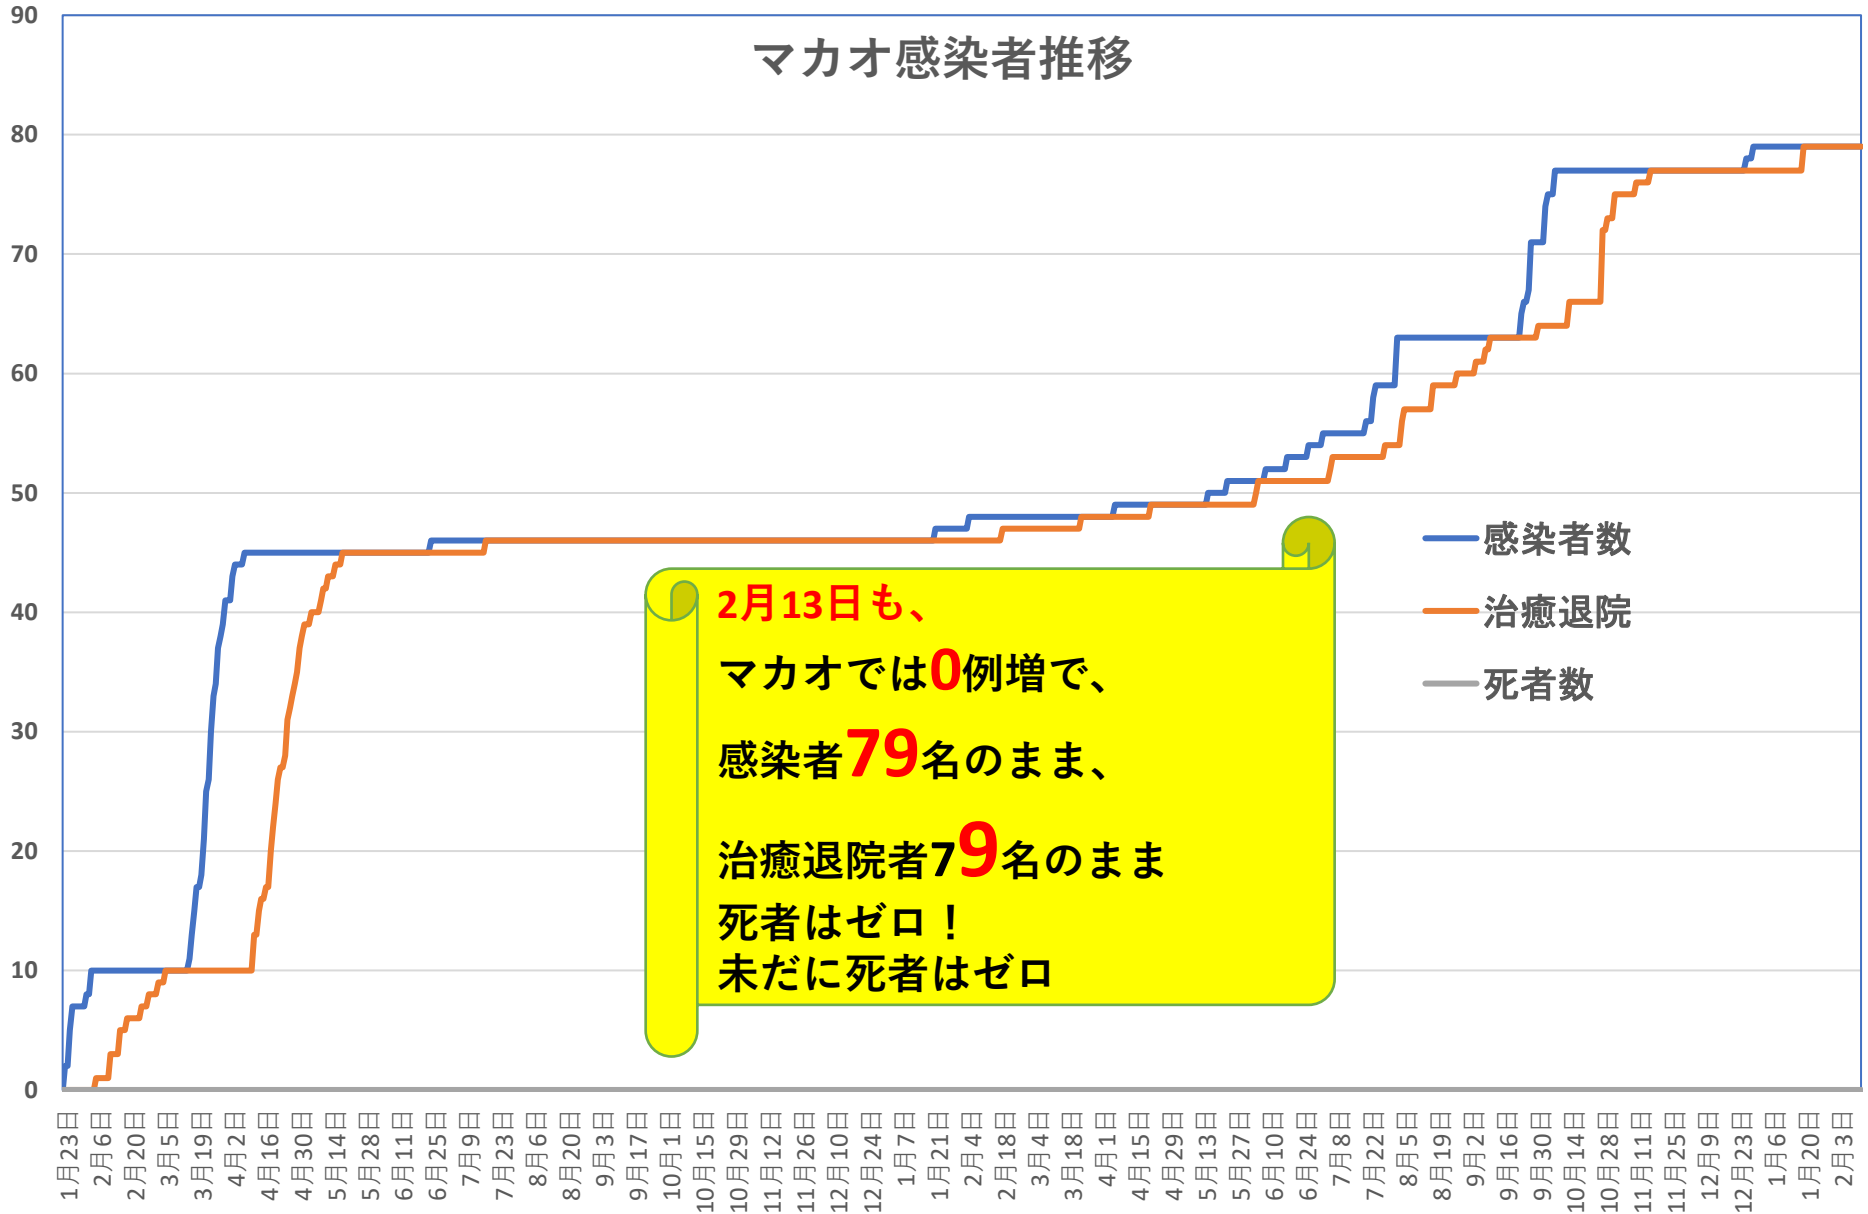

# COVID-19香港感染者推移 Feb. 14, 2022

# 民主派抗議活動以後の香港

Feb. 14, 2022

香港では国安法制定の7月1日前後と周延さんら民主派が投獄された11月24日前後に感染者死者が急増するのが特徴？

感染者数

死者数

# COVID-19マカオ感染者推移

Feb. 14, 2022