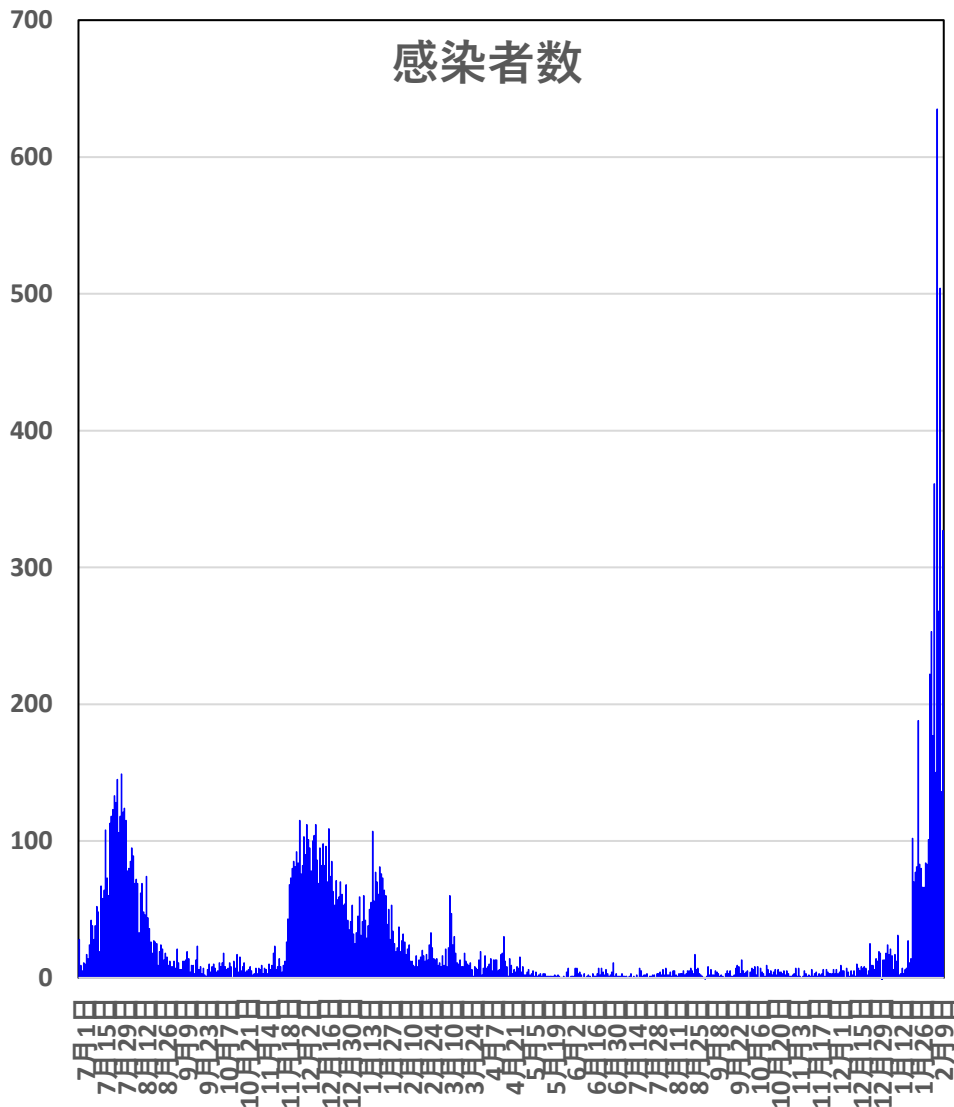

民主派抗議活動以後の香港

Feb. 14, 2022

香港では国安法制定の7月1日前後と周延さんら民主派が投獄された11月24日前後に感染者死者が急増するのが特徴？

感染者数