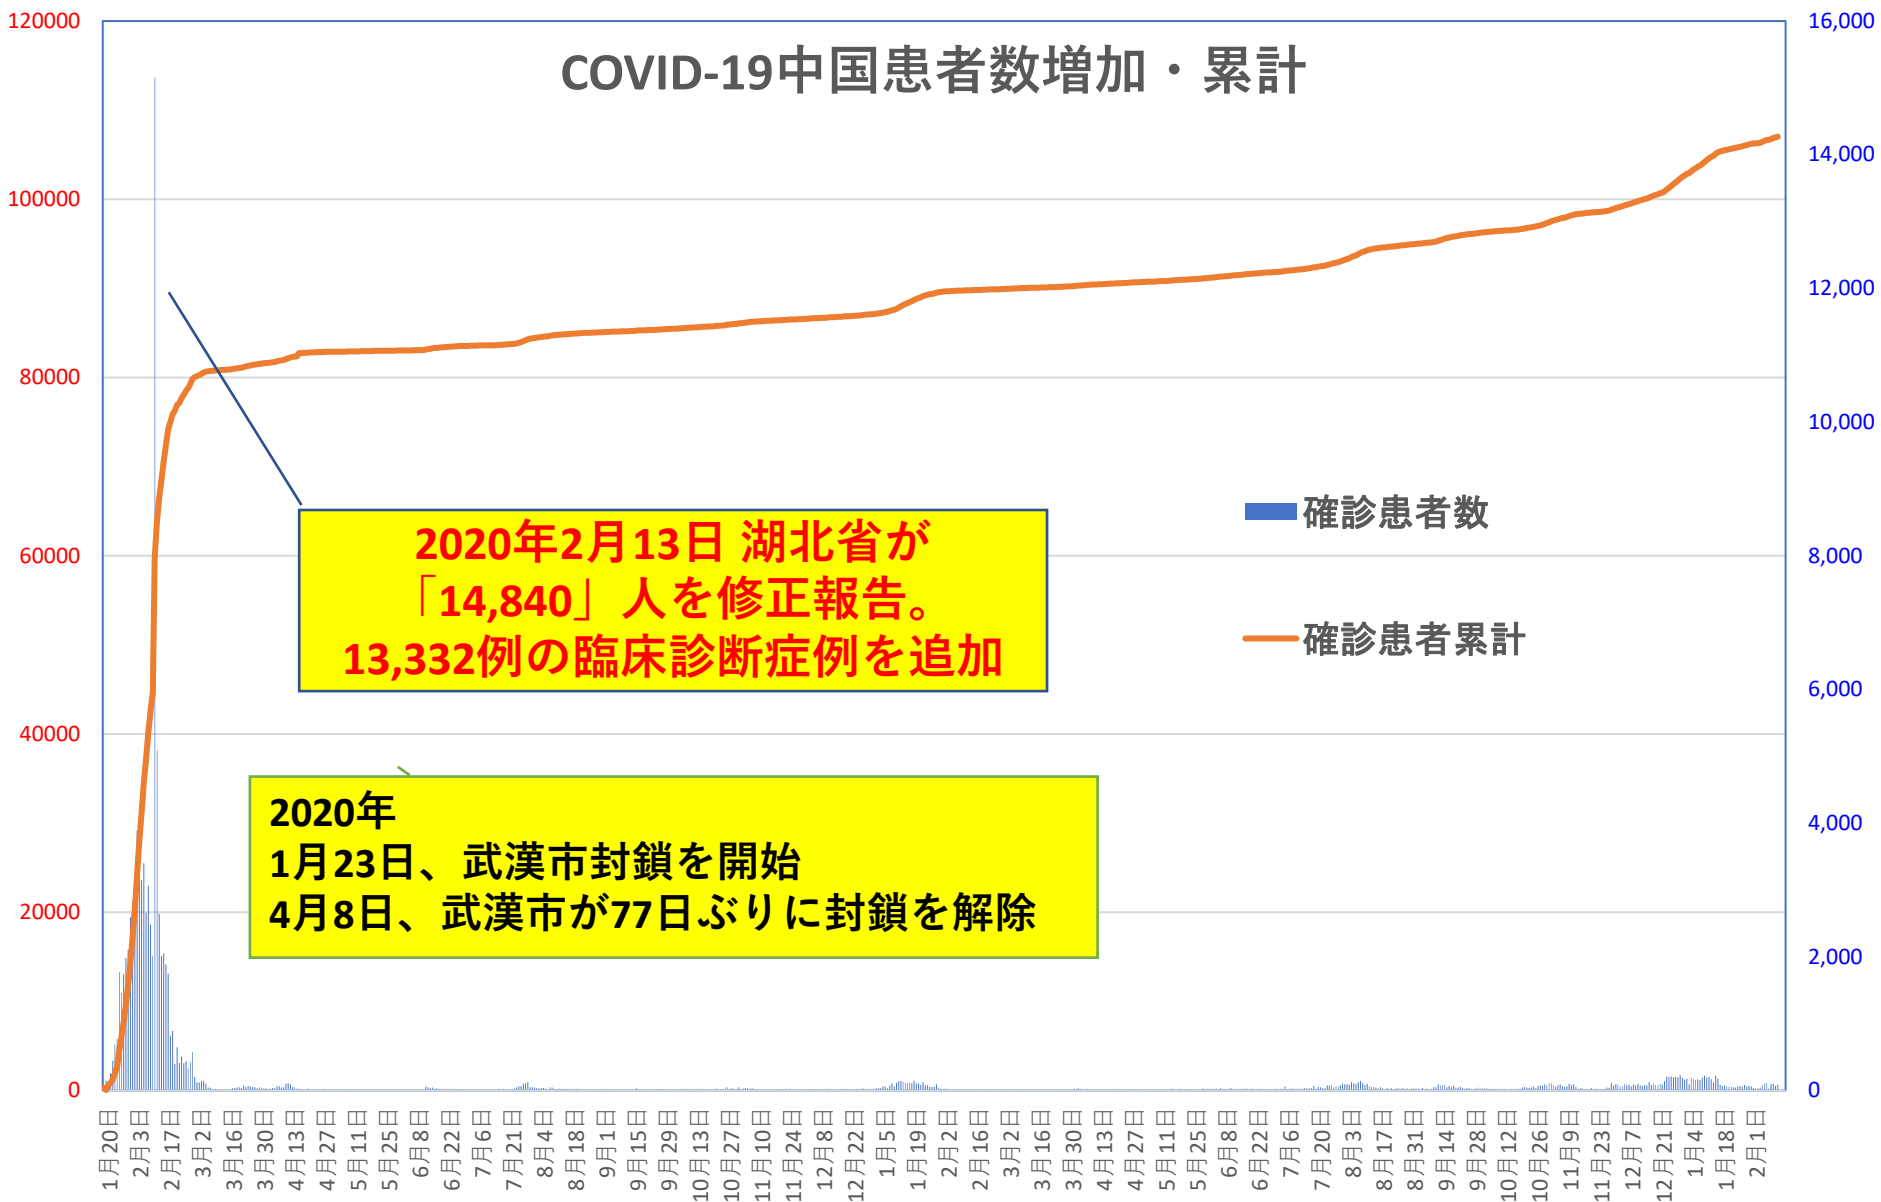

# COVID-19 中国発症・死者数

Feb. 14, 2022

# COVID-19 中国発症者数

Feb. 14, 2022

## COVID-19中国死者数増加・累計

**死者：1月13日に石家庄市で発生、4/15以後の273日間『死者ゼロ』にピリオドがうたれ、1月25日に吉林省通化市で死者が出たが1月26日からは**384日連続!!**で死者ゼロ増（1月25日の通化の死者以後に関するこれまでの記述を2月26日に訂正しました）**

**2月13日湖北省が死亡 242例（臨床診断症例数135例を含む）を報告**

— 死亡者数  
— 死者数累計

# COVID-19 輸入患者

Feb. 14, 2022

輸入患者確診数の推移

2020年3月2～3日にイランから蘭州へのチャーター便緊急帰国者311人から感染者が続々見つかる。  
この後、上海や深圳、などでも独・仏・西・伊・英国などからの輸入患者が・・・

累計