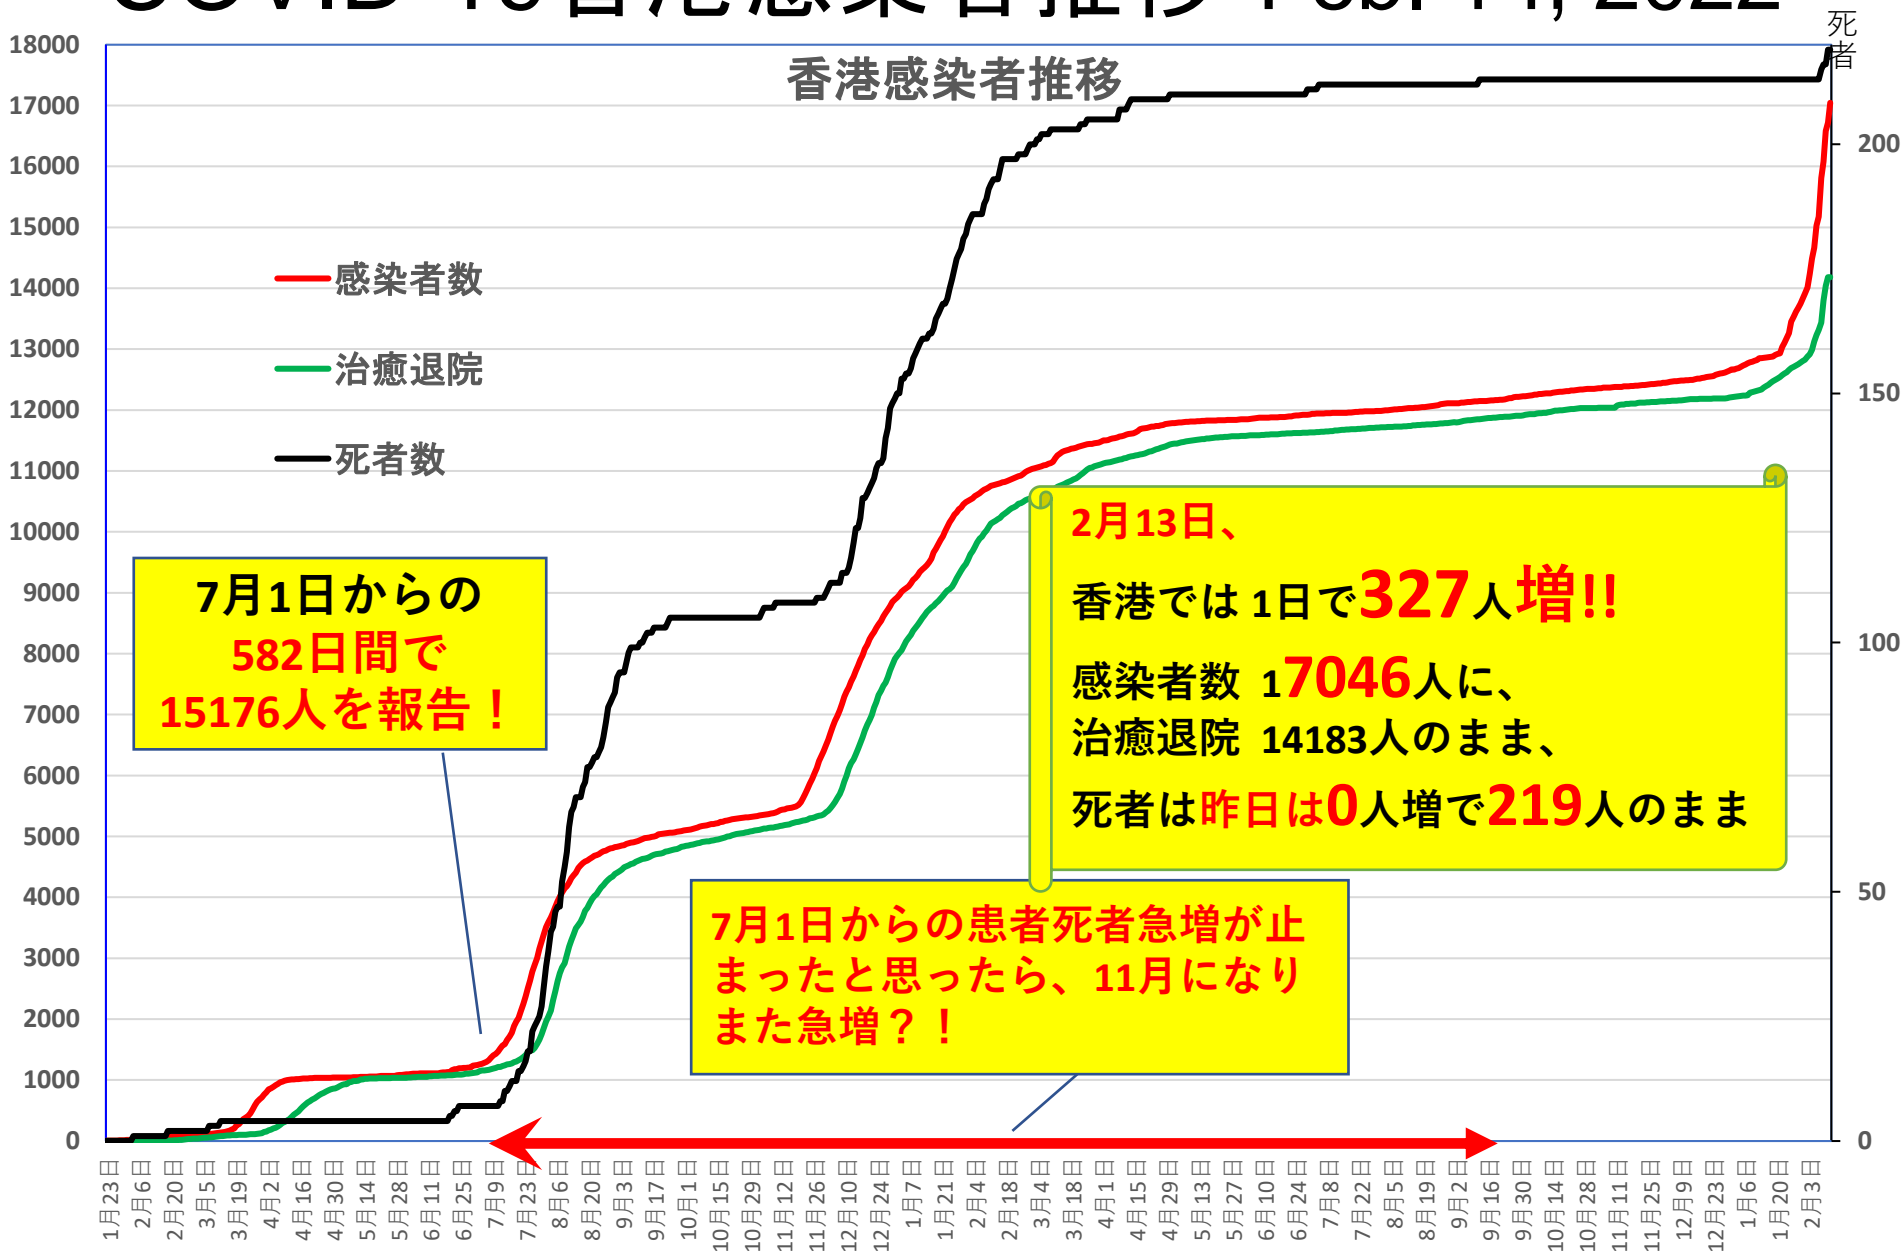

COVID-19香港感染者推移 Feb. 14, 2022