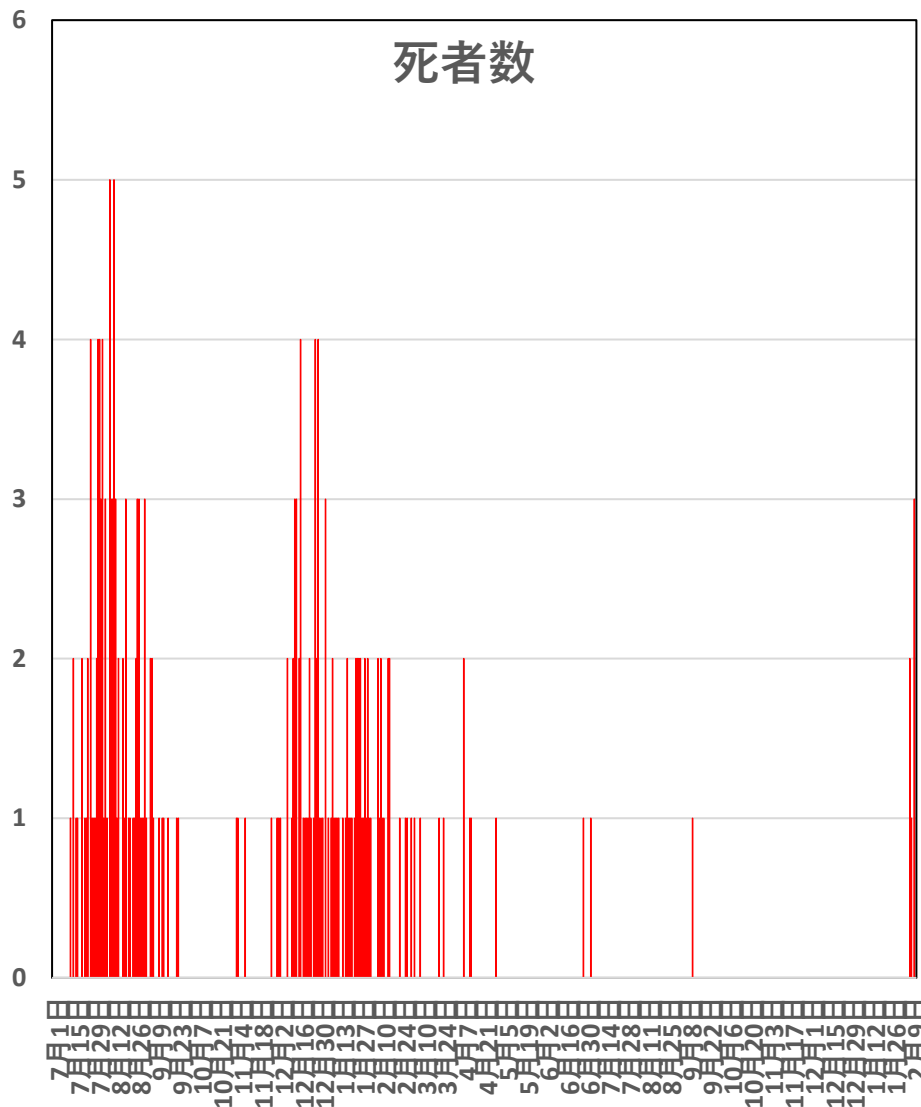

## COVID-19中国死者数増加・累計

**死者：1月13日に石家庄市で発生、4/15以後の273日間『死者ゼロ』にピリオドがうたれ、1月25日に吉林省通化市で死者が出たが1月26日からは**384日連続!!**で死者ゼロ増（1月25日の通化の死者以後に関するこれまでの記述を2月26日に訂正しました）**

**2月13日湖北省が死亡 242例（臨床診断症例数135例を含む）を報告**

— 死亡者数  
— 死者数累計

# 民主派抗議活動以後の香港

Feb. 14, 2022

香港では国安法制定の7月1日前後と周延さんら民主派が投獄された11月24日前後に感染者死者が急増するのが特徴？

感染者数

死者数

# COVID-19マカオ感染者推移

Feb. 14, 2022