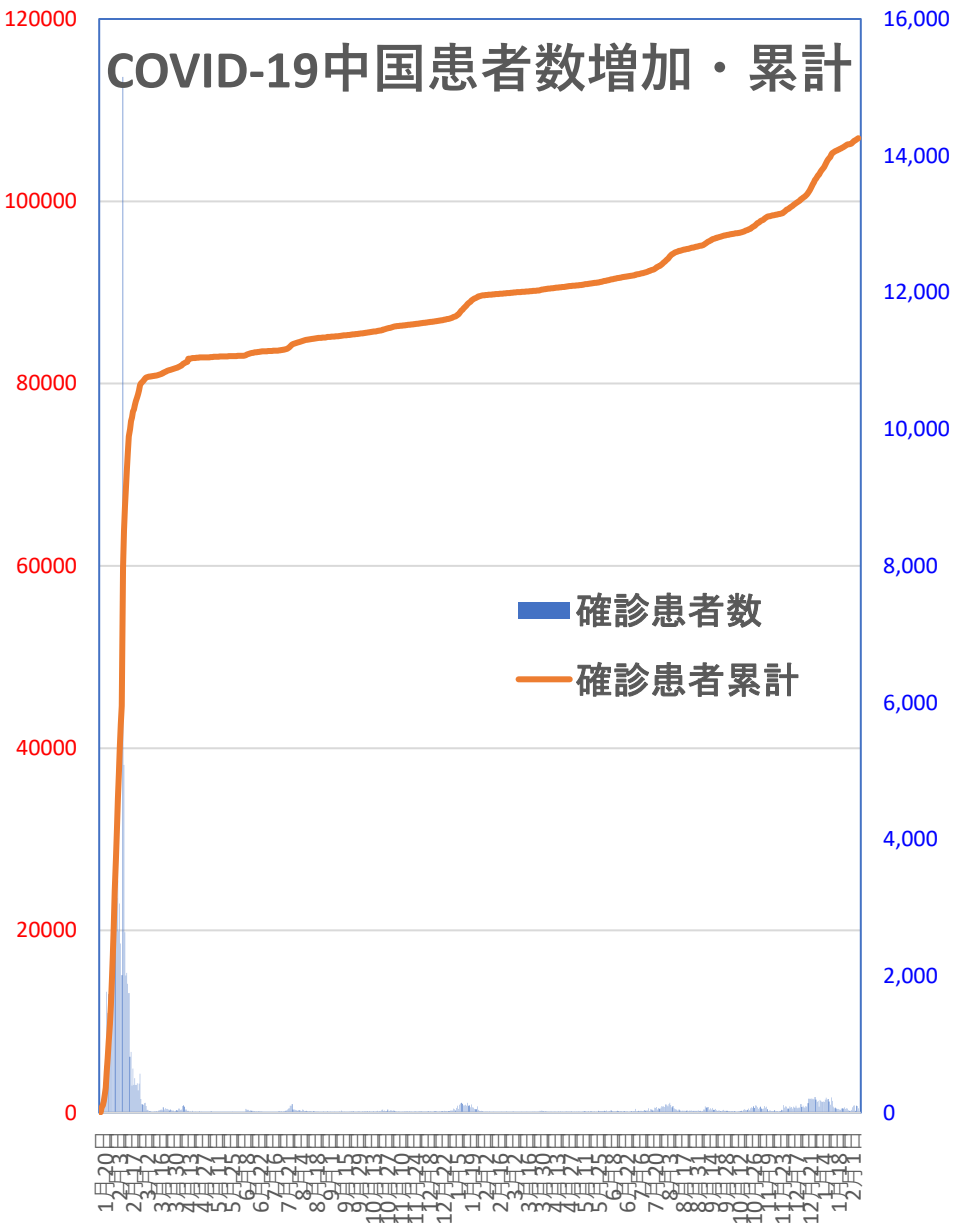

COVID-19 中国発症・死者数

Feb. 13, 2022

COVID-19 中国発症者数 Feb. 13, 2022

COVID-19 中国死者数

Feb. 13, 2022

COVID-19 無症状感染者

Feb. 13, 2022

新発無症状感染者推移

無症状感染者の推移

(累計)

COVID-19 輸入患者

Feb. 13, 2022

輸入患者確診数の推移

2020年3月2～3日にイランから蘭州へのチャーター便緊急帰国者311人から感染者が続々見つかる。
この後、上海や深圳、などでも独・仏・西・伊・英国などからの輸入患者が・・・

累計

COVID-19 輸入症例Top6