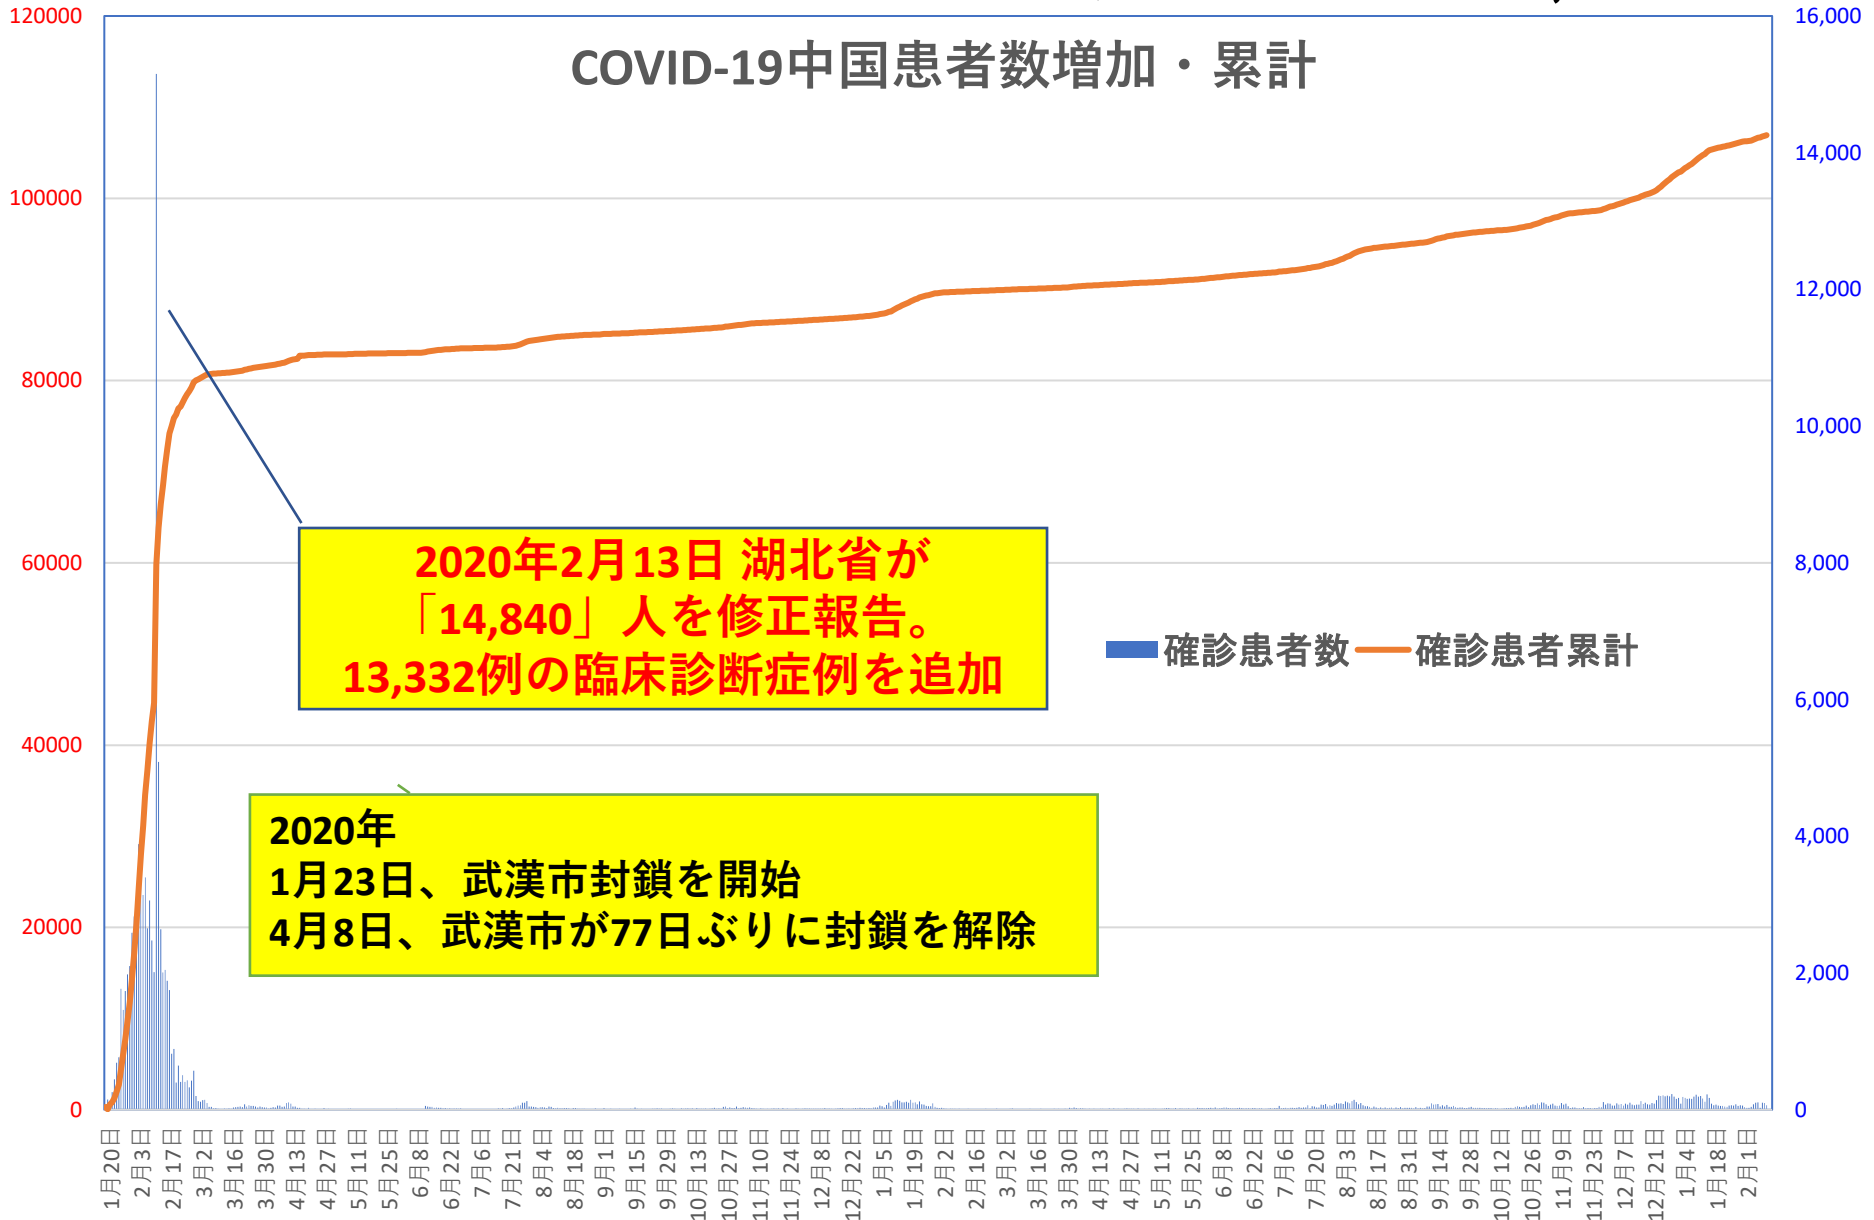

COVID-19 中国発症・死者数

Feb. 13, 2022

COVID-19 中国発症者数 Feb. 13, 2022

COVID-19 中国死者数

Feb. 13, 2022

COVID-19 無症状感染者

Feb. 13, 2022

新発無症状感染者推移

無症状感染者の推移

(累計)

COVID-19 輸入患者

Feb. 13, 2022

輸入患者確診数の推移

2020年3月2～3日にイランから蘭州へのチャーター便緊急帰国者311人から感染者が続々見つかる。
この後、上海や深圳、などでも独・仏・西・伊・英国などからの輸入患者が・・・

累計

COVID-19 輸入症例Top6

4月23日に中華航空のパイロットの感染が
豪からの輸入と判明。
その後国内ほぼ全土に感染が拡大
患者発生が確認された後に
死者数も同様に増減していることが判る。

2022年1月に入り
国内感染者が再増加。
1月20日からは高雄港や宜蘭の
ホテル、レストラン・幼稚園関連
の感染が拡大