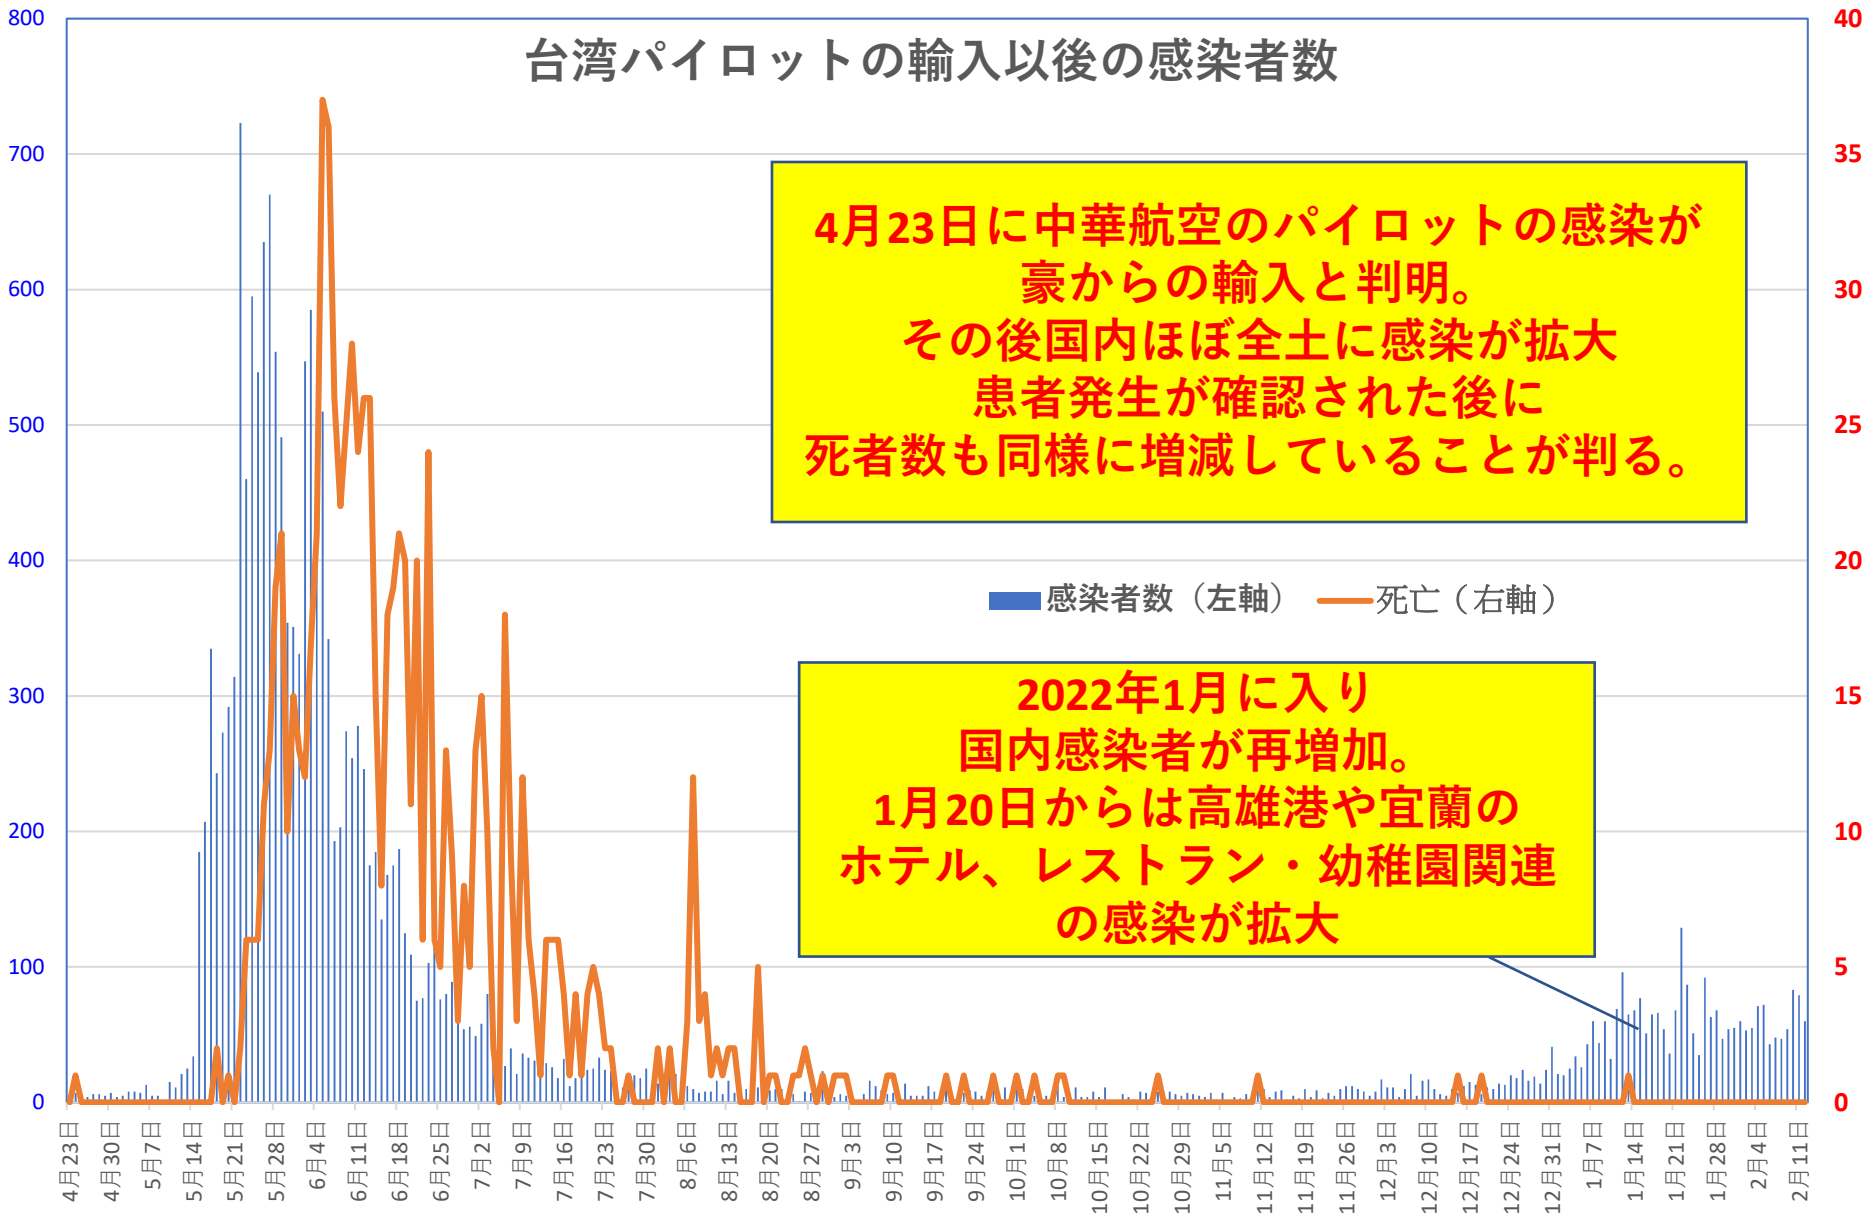

無症状感染者の推移

(累計)

COVID-19 輸入患者

Feb. 13, 2022

輸入患者確診数の推移

2020年3月2～3日にイランから蘭州へのチャーター便緊急帰国者311人から感染者が続々見つかる。
この後、上海や深圳、などでも独・仏・西・伊・英国などからの輸入患者が・・・

累計

COVID-19 輸入症例Top6

Feb. 13, 2022

COVID-19 新疆自治区

Feb. 13, 2022

COVID-19香港感染者推移 Feb. 13, 2022

COVID-19香港感染者推移 Feb. 13, 2022

民主派抗議活動以後の香港

Feb. 13, 2022

香港では国安法制定の7月1日前後と周延さんら民主派が投獄された11月24日前後に感染者死者が急増するのが特徴？

COVID-19マカオ感染者推移

Feb. 13, 2022

COVID-19台湾感染者推移

Feb. 13, 2022

台湾感染者推移

COVID-19台湾感染者推移

Feb. 13, 2022

台湾パイロットの輸入以後の感染者数

4月23日に中華航空のパイロットの感染が
豪からの輸入と判明。
その後国内ほぼ全土に感染が拡大
患者発生が確認された後に
死者数も同様に増減していることが判る。

2022年1月に入り
国内感染者が再増加。
1月20日からは高雄港や宜蘭の
ホテル、レストラン・幼稚園関連
の感染が拡大