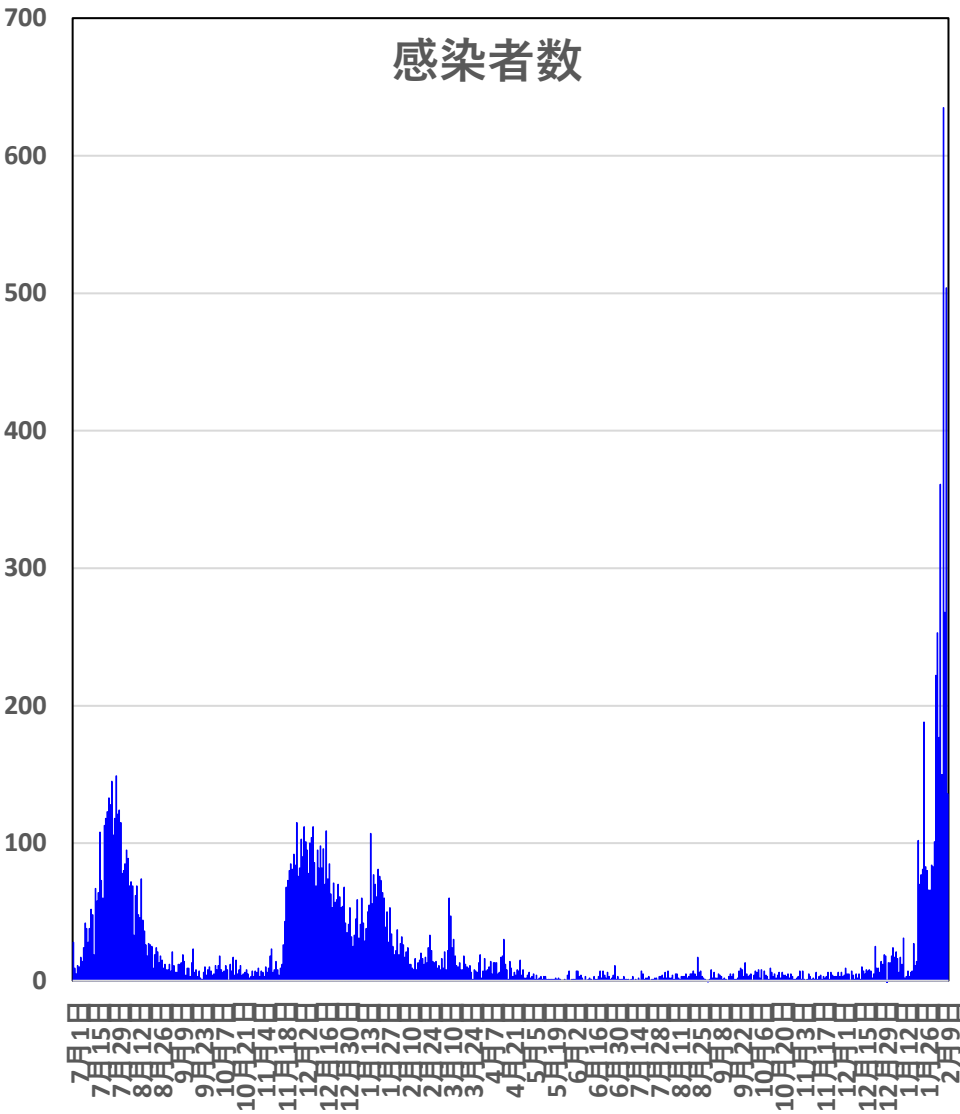

無症状感染者の推移

(累計)

COVID-19 輸入患者

Feb. 13, 2022

輸入患者確診数の推移

2020年3月2～3日にイランから蘭州へのチャーター便緊急帰国者311人から感染者が続々見つかる。
この後、上海や深圳、などでも独・仏・西・伊・英国などからの輸入患者が・・・

累計

COVID-19 輸入症例Top6

Feb. 13, 2022

COVID-19 新疆自治区

Feb. 13, 2022

COVID-19香港感染者推移 Feb. 13, 2022

COVID-19香港感染者推移 Feb. 13, 2022

民主派抗議活動以後の香港

Feb. 13, 2022

香港では国安法制定の7月1日前後と周延さんら民主派が投獄された11月24日前後に感染者死者が急増するのが特徴？