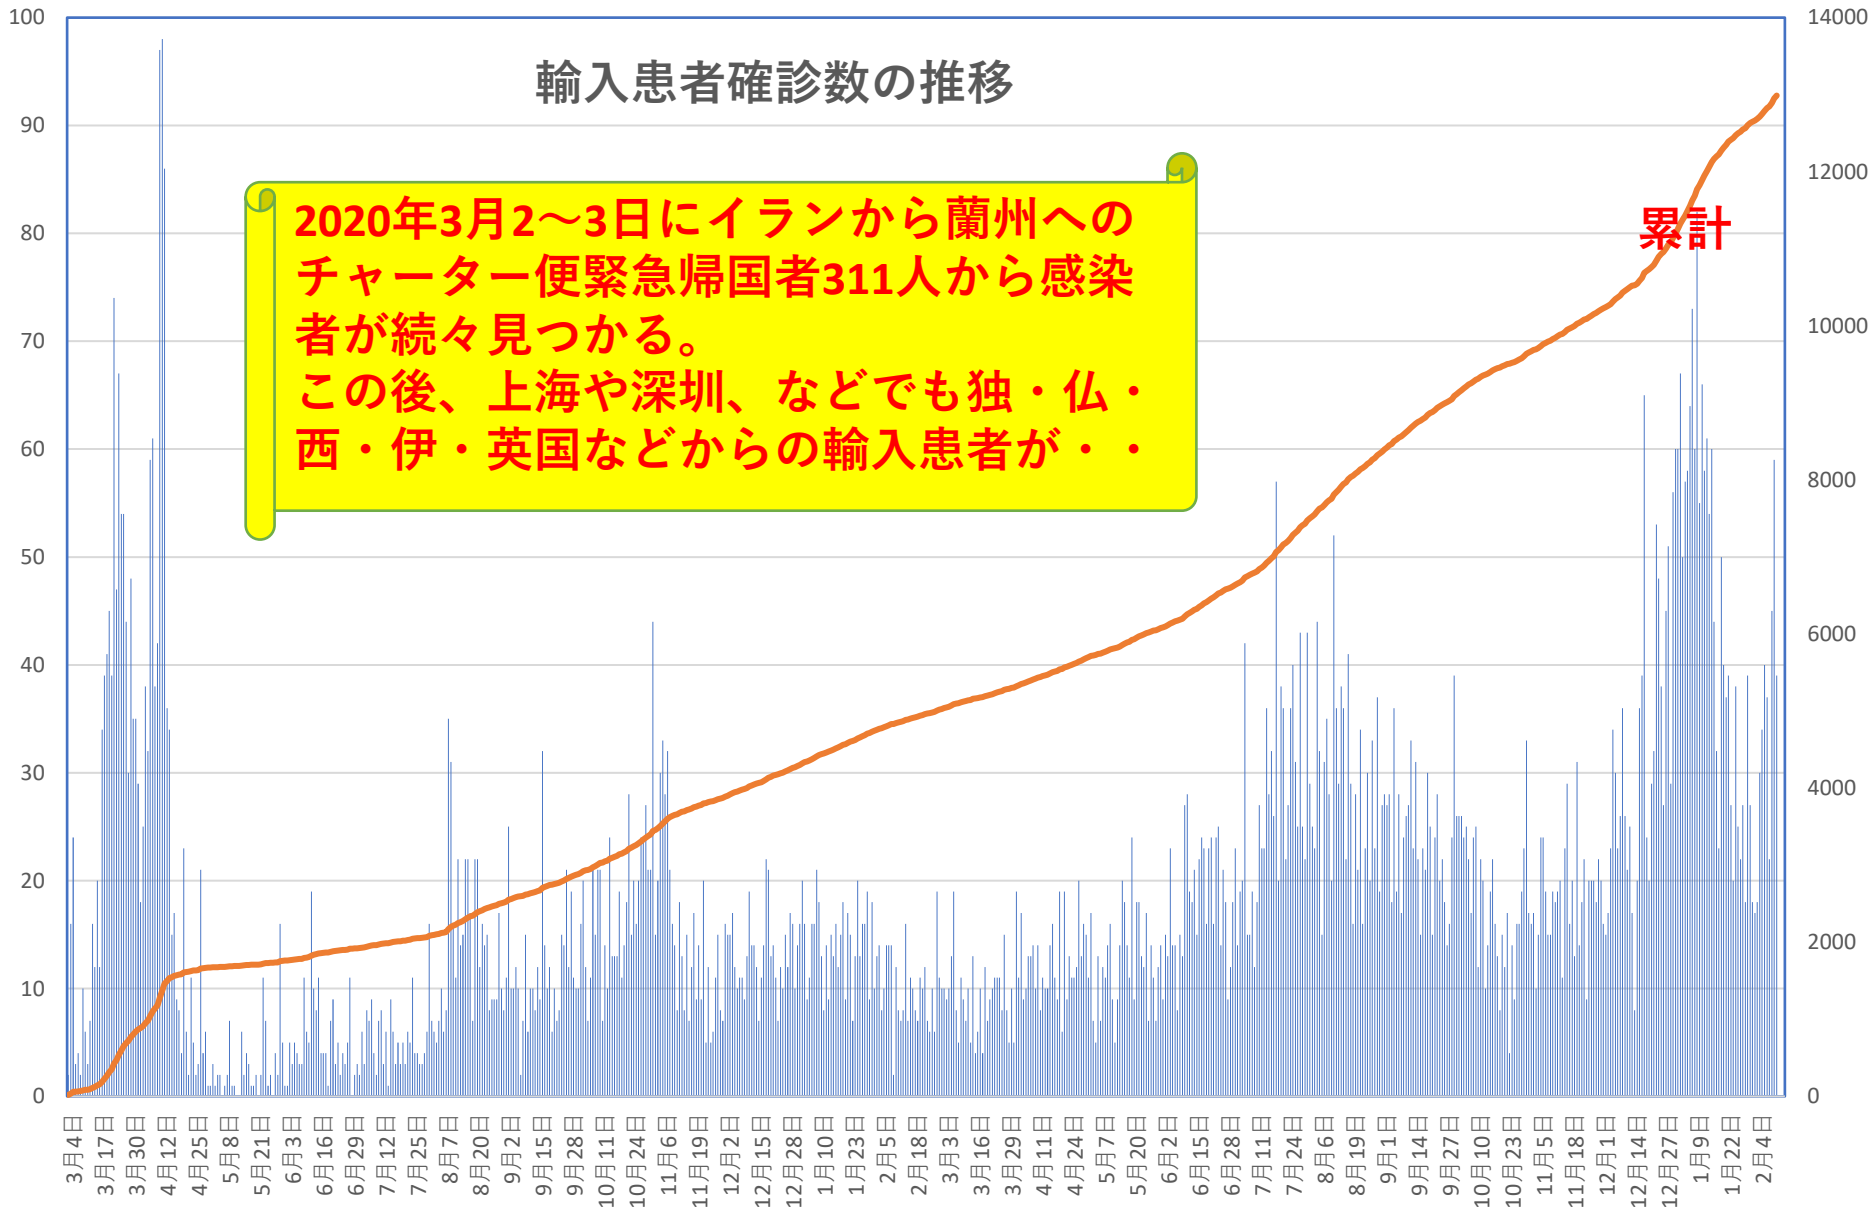

COVID-19 中国発症・死者数

Feb. 13, 2022

COVID-19 中国発症者数 Feb. 13, 2022

COVID-19 中国死者数

Feb. 13, 2022

COVID-19 無症状感染者

Feb. 13, 2022

新発無症状感染者推移

無症状感染者の推移

(累計)

COVID-19 輸入患者

Feb. 13, 2022

輸入患者確診数の推移

2020年3月2～3日にイランから蘭州へのチャーター便緊急帰国者311人から感染者が続々見つかる。
この後、上海や深圳、などでも独・仏・西・伊・英国などからの輸入患者が・・・

累計

COVID-19 輸入症例Top6

Feb. 13, 2022

主要省市別輸入症例推移

- 上海
- 広東
- 四川
- 陝西
- 雲南
- 福建
- その他

COVID-19 上海雲南輸入症例

Feb. 13, 2022

COVID-19 2001年本土患者

Feb. 13, 2022

COVID-19 北京&河北省

Feb. 13, 2022

COVID-19 新疆自治区

Feb. 13, 2022

COVID-19香港感染者推移 Feb. 13, 2022

COVID-19香港感染者推移 Feb. 13, 2022

民主派抗議活動以後の香港

Feb. 13, 2022

香港では国安法制定の7月1日前後と周延さんら民主派が投獄された11月24日前後に感染者死者が急増するのが特徴？