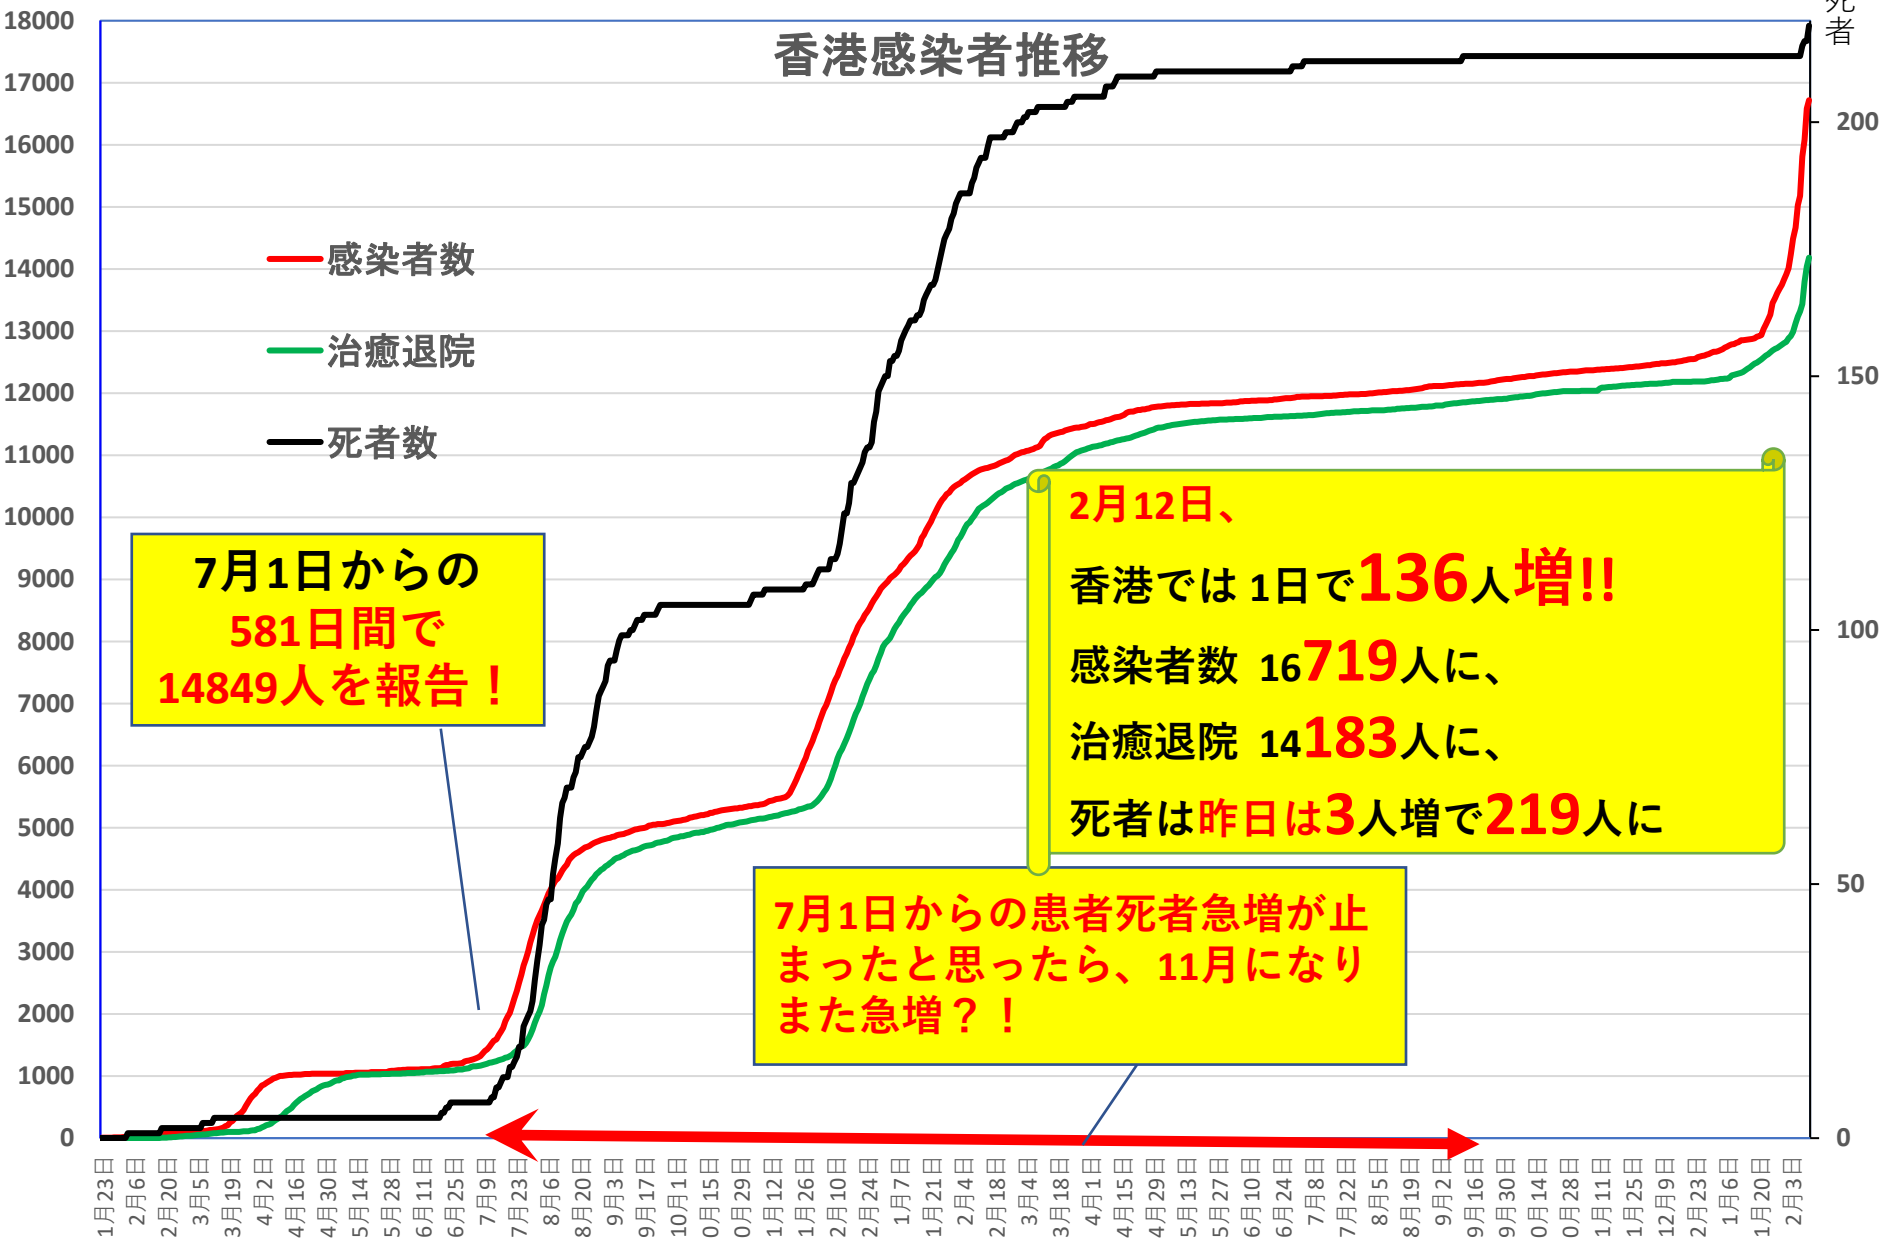

無症状感染者の推移

(累計)

COVID-19 輸入患者

Feb. 13, 2022

輸入患者確診数の推移

2020年3月2～3日にイランから蘭州へのチャーター便緊急帰国者311人から感染者が続々見つかる。
この後、上海や深圳、などでも独・仏・西・伊・英国などからの輸入患者が・・・

累計

COVID-19 輸入症例Top6

Feb. 13, 2022

主要省市別輸入症例推移

- 上海
- 広東
- 四川
- 陝西
- 雲南
- 福建
- その他

COVID-19 上海雲南輸入症例

Feb. 13, 2022

COVID-19 2001年本土患者

Feb. 13, 2022

COVID-19 北京&河北省

Feb. 13, 2022

COVID-19 新疆自治区

Feb. 13, 2022

COVID-19香港感染者推移 Feb. 13, 2022

COVID-19香港感染者推移 Feb. 13, 2022

民主派抗議活動以後の香港

Feb. 13, 2022

香港では国安法制定の7月1日前後と周延さんら民主派が投獄された11月24日前後に感染者死者が急増するのが特徴？

4月23日に中華航空のパイロットの感染が
豪からの輸入と判明。
その後国内ほぼ全土に感染が拡大
患者発生が確認された後に
死者数も同様に増減していることが判る。

2022年1月に入り
国内感染者が再増加。
1月20日からは高雄港や宜蘭の
ホテル、レストラン・幼稚園関連
の感染が拡大