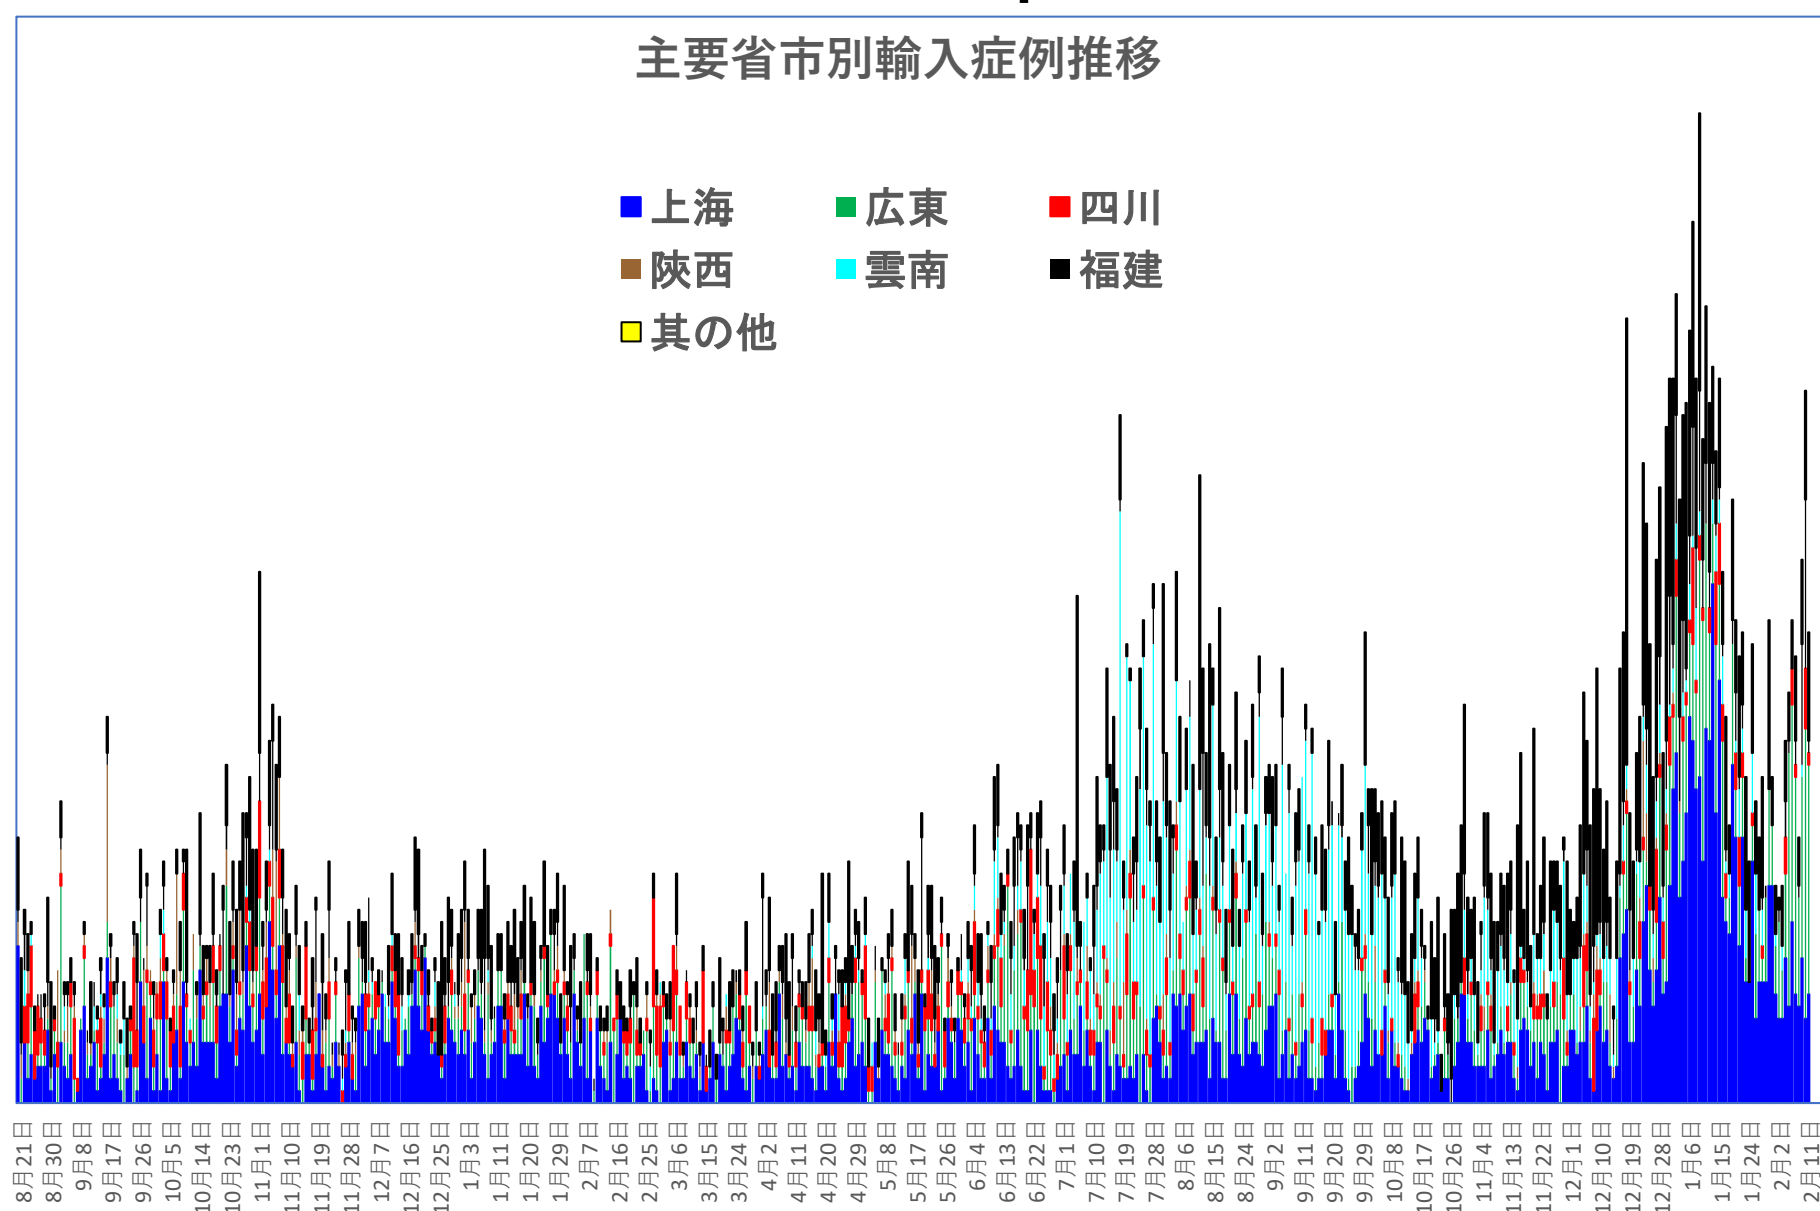

無症状感染者の推移

(累計)

COVID-19 輸入患者

Feb. 13, 2022

輸入患者確診数の推移

2020年3月2～3日にイランから蘭州へのチャーター便緊急帰国者311人から感染者が続々見つかる。
この後、上海や深圳、などでも独・仏・西・伊・英国などからの輸入患者が・・・

累計

COVID-19 輸入症例Top6

Feb. 13, 2022

主要省市別輸入症例推移

- 上海
- 広東
- 四川
- 陝西
- 雲南
- 福建
- その他

COVID-19 上海雲南輸入症例

Feb. 13, 2022

COVID-19 2001年本土患者

Feb. 13, 2022

COVID-19 北京&河北省

Feb. 13, 2022

COVID-19 新疆自治区

Feb. 13, 2022

COVID-19香港感染者推移 Feb. 13, 2022

COVID-19香港感染者推移 Feb. 13, 2022

民主派抗議活動以後の香港

Feb. 13, 2022

香港では国安法制定の7月1日前後と周延さんら民主派が投獄された11月24日前後に感染者死者が急増するのが特徴？

4月23日に中華航空のパイロットの感染が
豪からの輸入と判明。
その後国内ほぼ全土に感染が拡大
患者発生が確認された後に
死者数も同様に増減していることが判る。

2022年1月に入り
国内感染者が再増加。
1月20日からは高雄港や宜蘭の
ホテル、レストラン・幼稚園関連
の感染が拡大