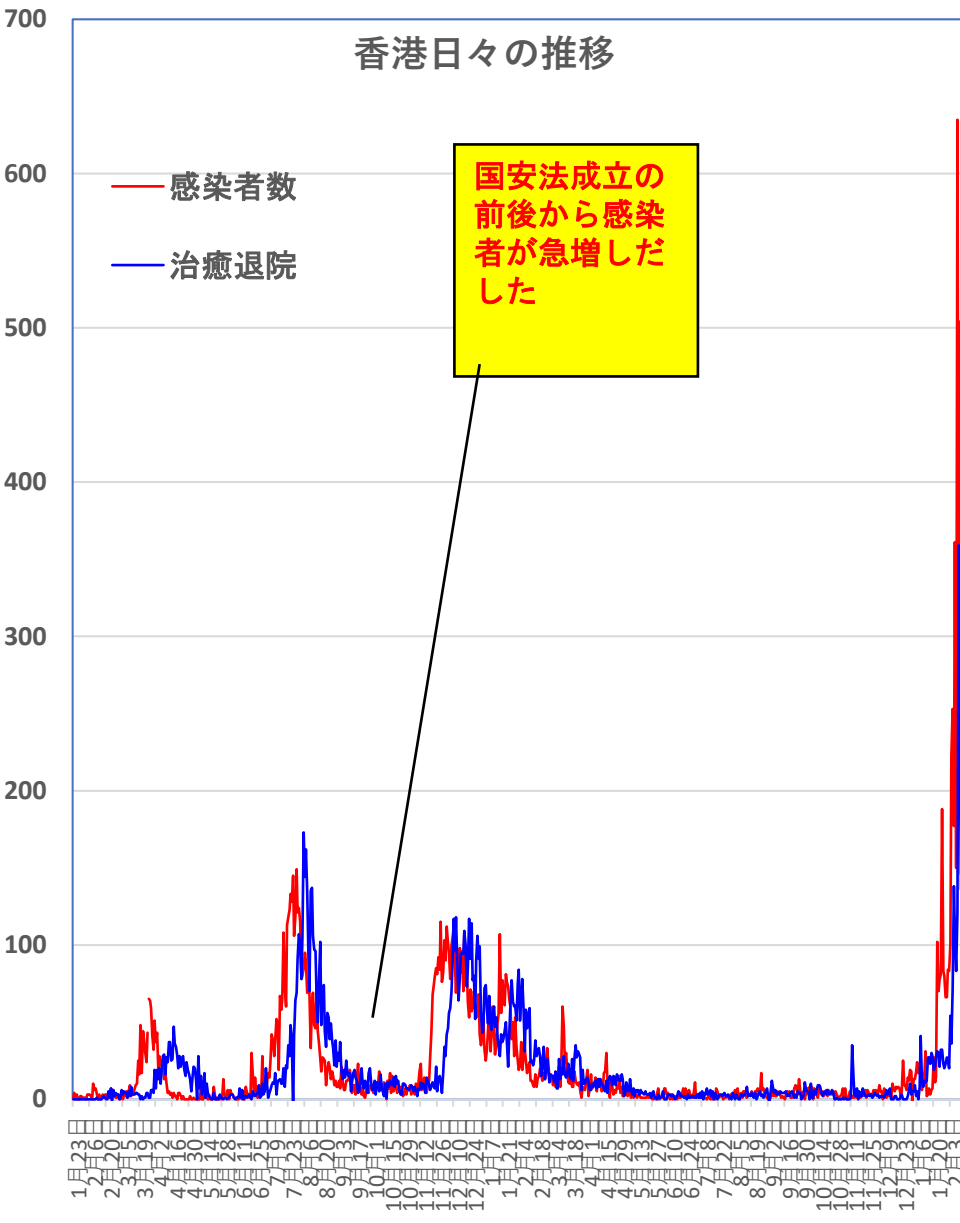

無症状感染者の推移

(累計)

COVID-19 輸入患者

Feb. 13, 2022

輸入患者確診数の推移

2020年3月2～3日にイランから蘭州へのチャーター便緊急帰国者311人から感染者が続々見つかる。
この後、上海や深圳、などでも独・仏・西・伊・英国などからの輸入患者が・・・

累計

COVID-19 輸入症例Top6

Feb. 13, 2022

COVID-19 新疆自治区

Feb. 13, 2022

COVID-19香港感染者推移 Feb. 13, 2022

COVID-19香港感染者推移 Feb. 13, 2022

民主派抗議活動以後の香港

Feb. 13, 2022

香港では国安法制定の7月1日前後と周延さんら民主派が投獄された11月24日前後に感染者死者が急増するのが特徴？

4月23日に中華航空のパイロットの感染が
豪からの輸入と判明。
その後国内ほぼ全土に感染が拡大
患者発生が確認された後に
死者数も同様に増減していることが判る。

2022年1月に入り
国内感染者が再増加。
1月20日からは高雄港や宜蘭の
ホテル、レストラン・幼稚園関連
の感染が拡大