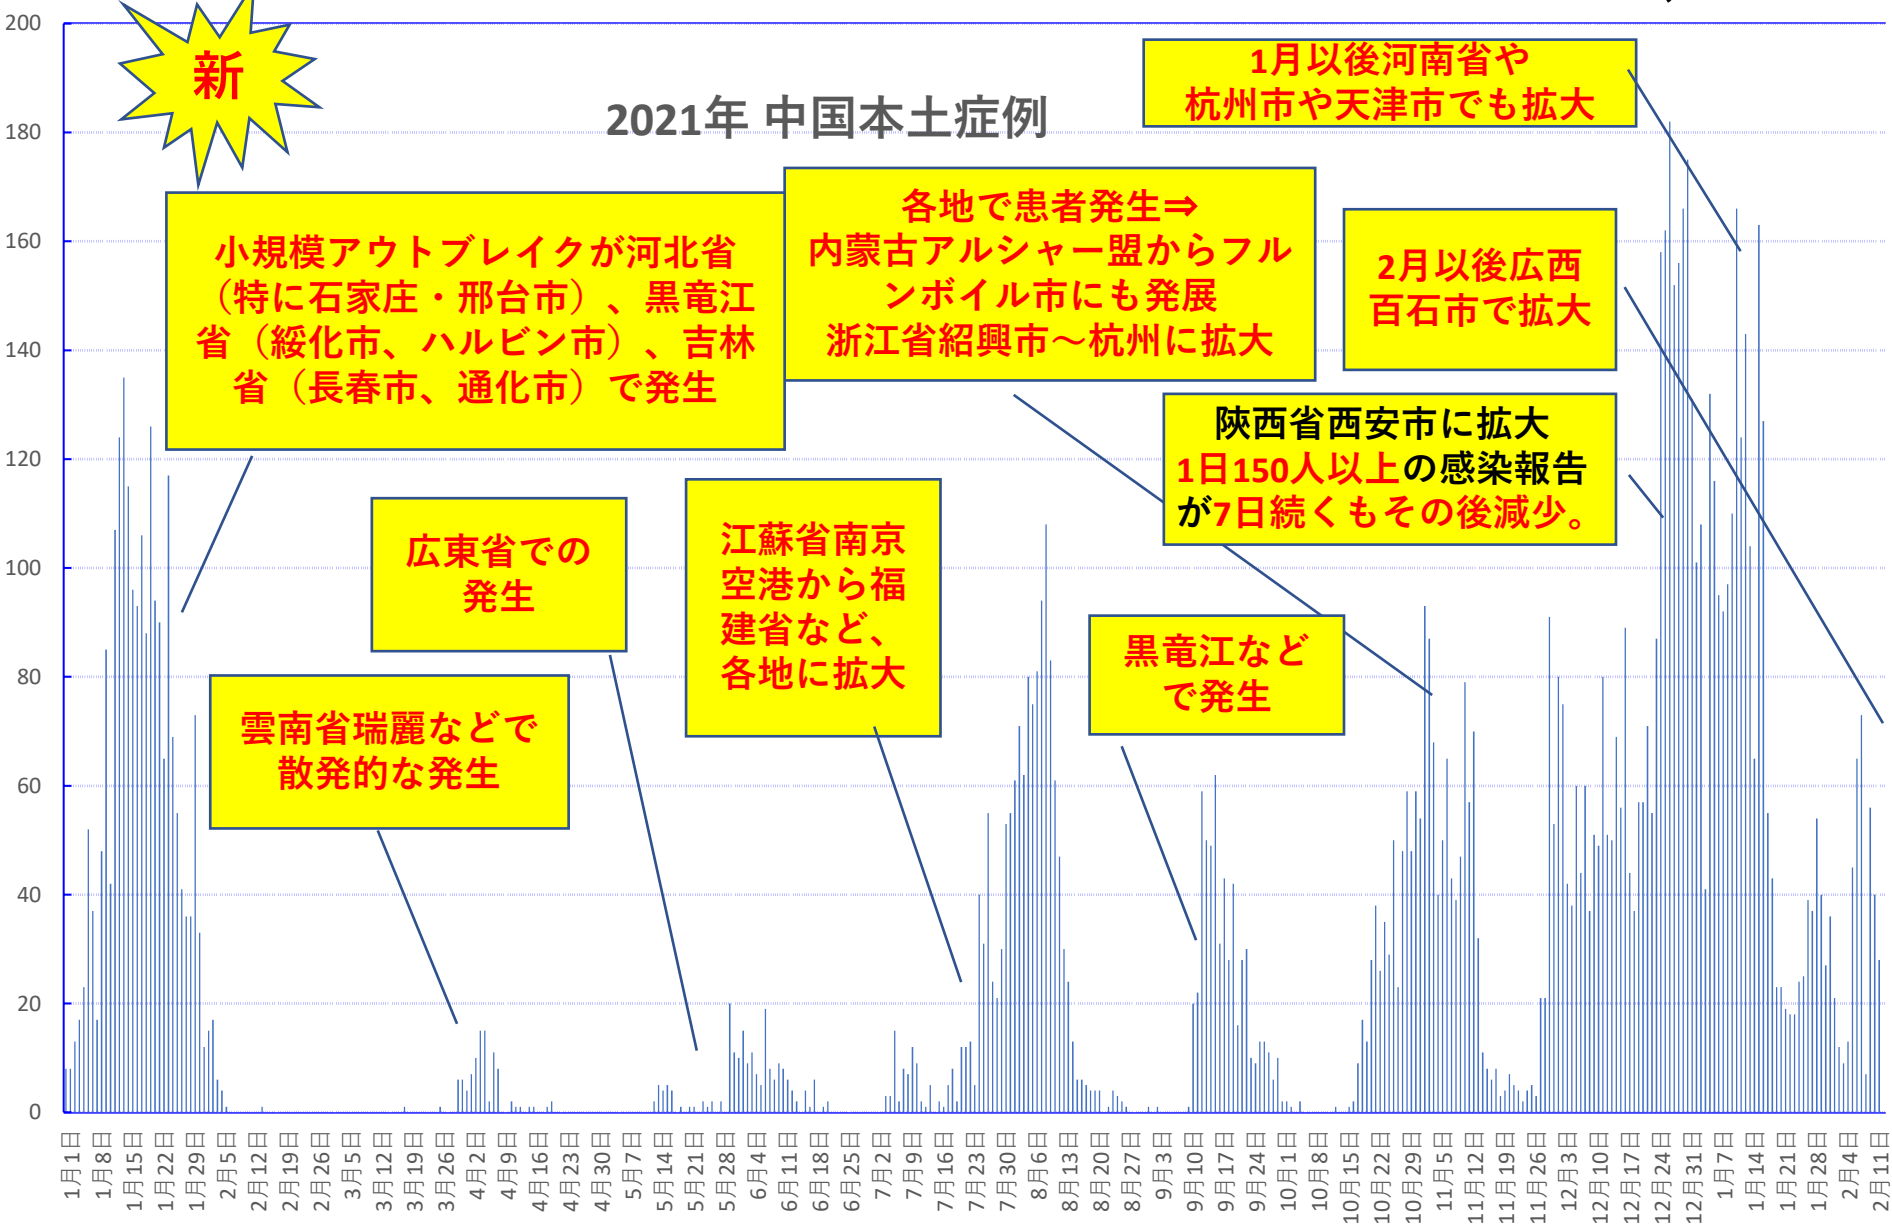

無症状感染者の推移

(累計)

COVID-19 輸入患者

Feb. 13, 2022

輸入患者確診数の推移

2020年3月2～3日にイランから蘭州へのチャーター便緊急帰国者311人から感染者が続々見つかる。
この後、上海や深圳、などでも独・仏・西・伊・英国などからの輸入患者が・・・

累計

COVID-19 輸入症例Top6

Feb. 13, 2022

主要省市別輸入症例推移

- 上海
- 広東
- 四川
- 陝西
- 雲南
- 福建
- その他

COVID-19 上海雲南輸入症例

Feb. 13, 2022

COVID-19 2001年本土患者

Feb. 13, 2022

COVID-19 北京&河北省

Feb. 13, 2022

COVID-19 新疆自治区

Feb. 13, 2022

COVID-19香港感染者推移 Feb. 13, 2022

COVID-19香港感染者推移 Feb. 13, 2022

民主派抗議活動以後の香港

Feb. 13, 2022

香港では国安法制定の7月1日前後と周延さんら民主派が投獄された11月24日前後に感染者死者が急増するのが特徴？

4月23日に中華航空のパイロットの感染が
豪からの輸入と判明。
その後国内ほぼ全土に感染が拡大
患者発生が確認された後に
死者数も同様に増減していることが判る。

2022年1月に入り
国内感染者が再増加。
1月20日からは高雄港や宜蘭の
ホテル、レストラン・幼稚園関連
の感染が拡大