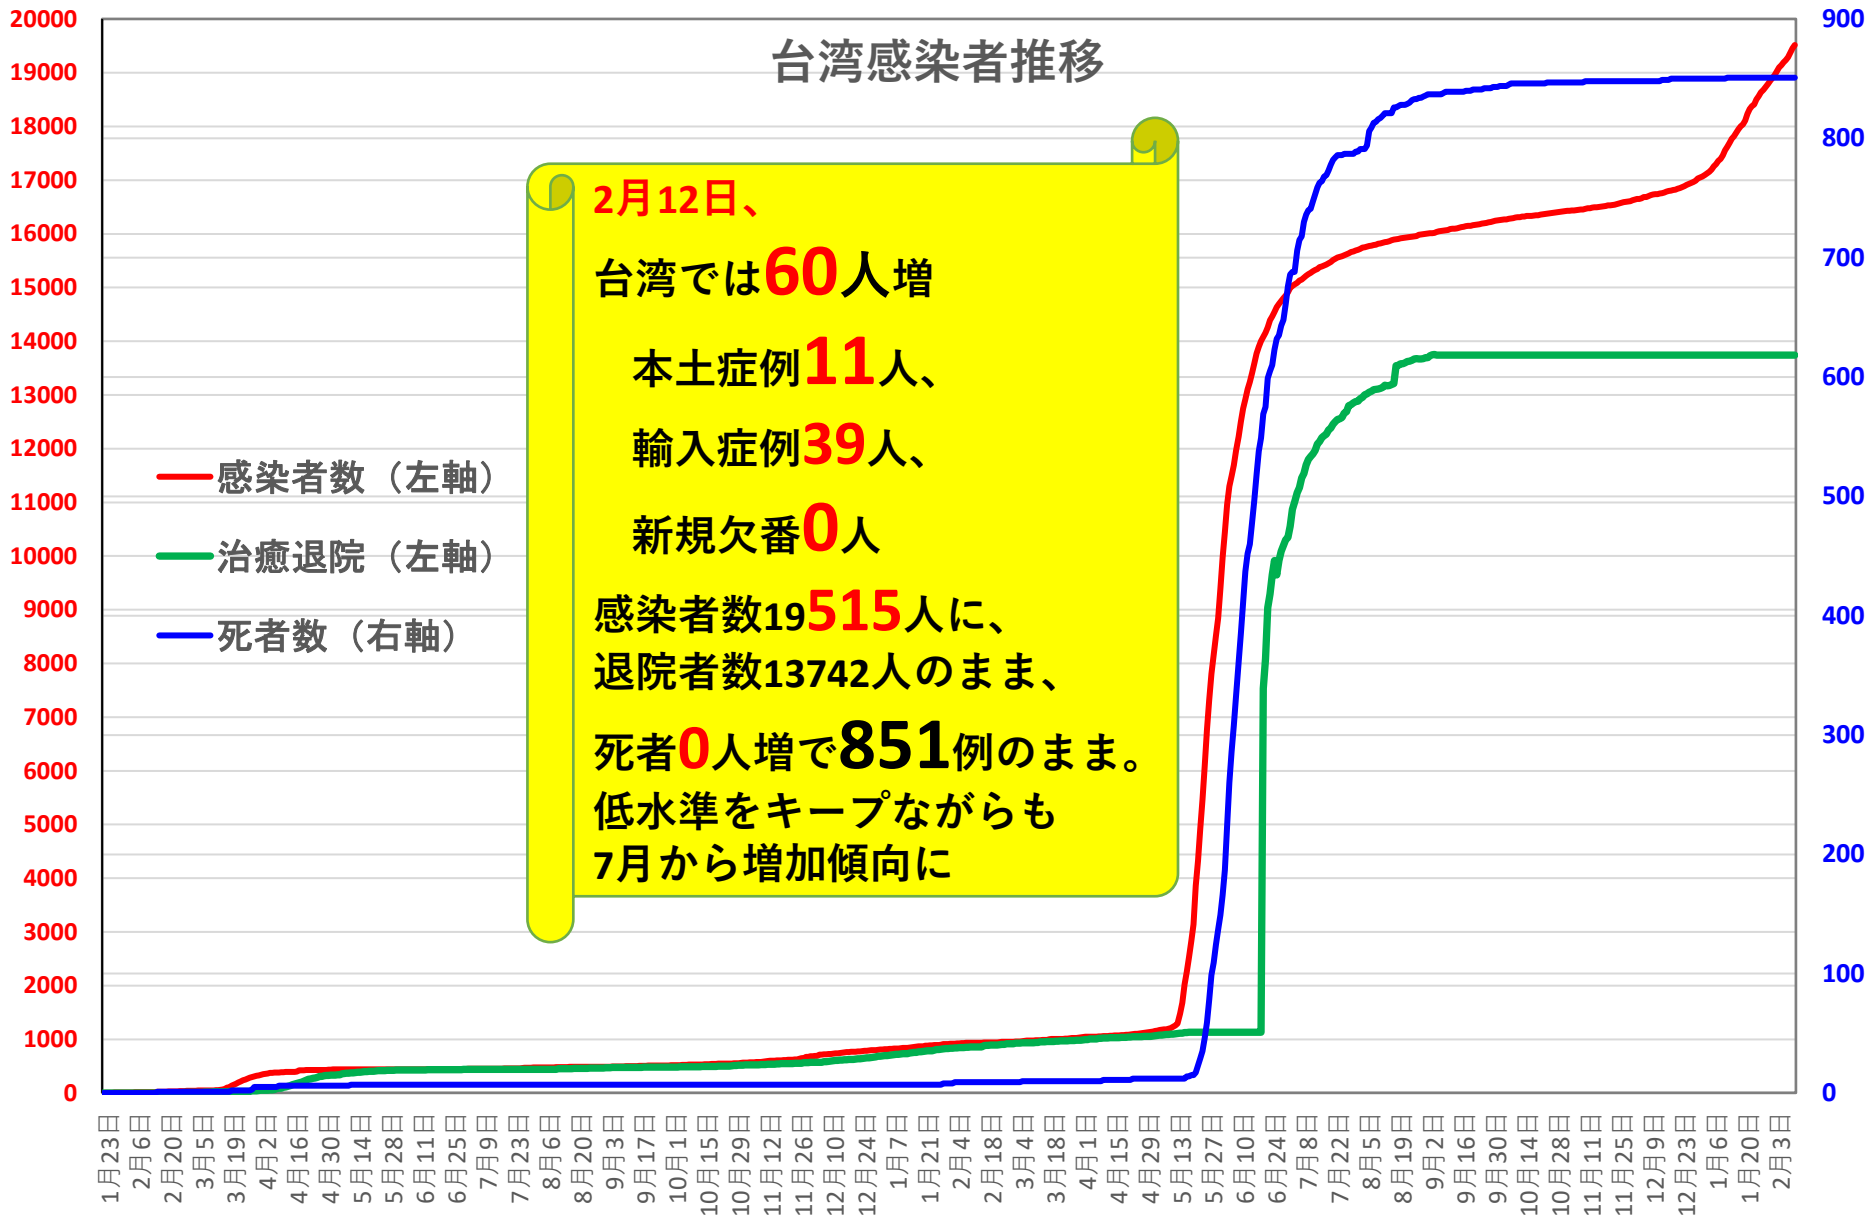

無症状感染者の推移

(累計)

COVID-19 輸入患者

Feb. 13, 2022

輸入患者確診数の推移

2020年3月2～3日にイランから蘭州へのチャーター便緊急帰国者311人から感染者が続々見つかる。
この後、上海や深圳、などでも独・仏・西・伊・英国などからの輸入患者が・・・

累計

COVID-19 輸入症例Top6

Feb. 13, 2022

COVID-19 新疆自治区

Feb. 13, 2022

COVID-19香港感染者推移 Feb. 13, 2022

COVID-19香港感染者推移 Feb. 13, 2022

民主派抗議活動以後の香港

Feb. 13, 2022

香港では国安法制定の7月1日前後と周延さんら民主派が投獄された11月24日前後に感染者死者が急増するのが特徴？

COVID-19マカオ感染者推移

Feb. 13, 2022

COVID-19台湾感染者推移

Feb. 13, 2022

台湾感染者推移

COVID-19台湾感染者推移

Feb. 13, 2022

台湾パイロットの輸入以後の感染者数

4月23日に中華航空のパイロットの感染が
豪からの輸入と判明。
その後国内ほぼ全土に感染が拡大
患者発生が確認された後に
死者数も同様に増減していることが判る。

2022年1月に入り
国内感染者が再増加。
1月20日からは高雄港や宜蘭の
ホテル、レストラン・幼稚園関連
の感染が拡大