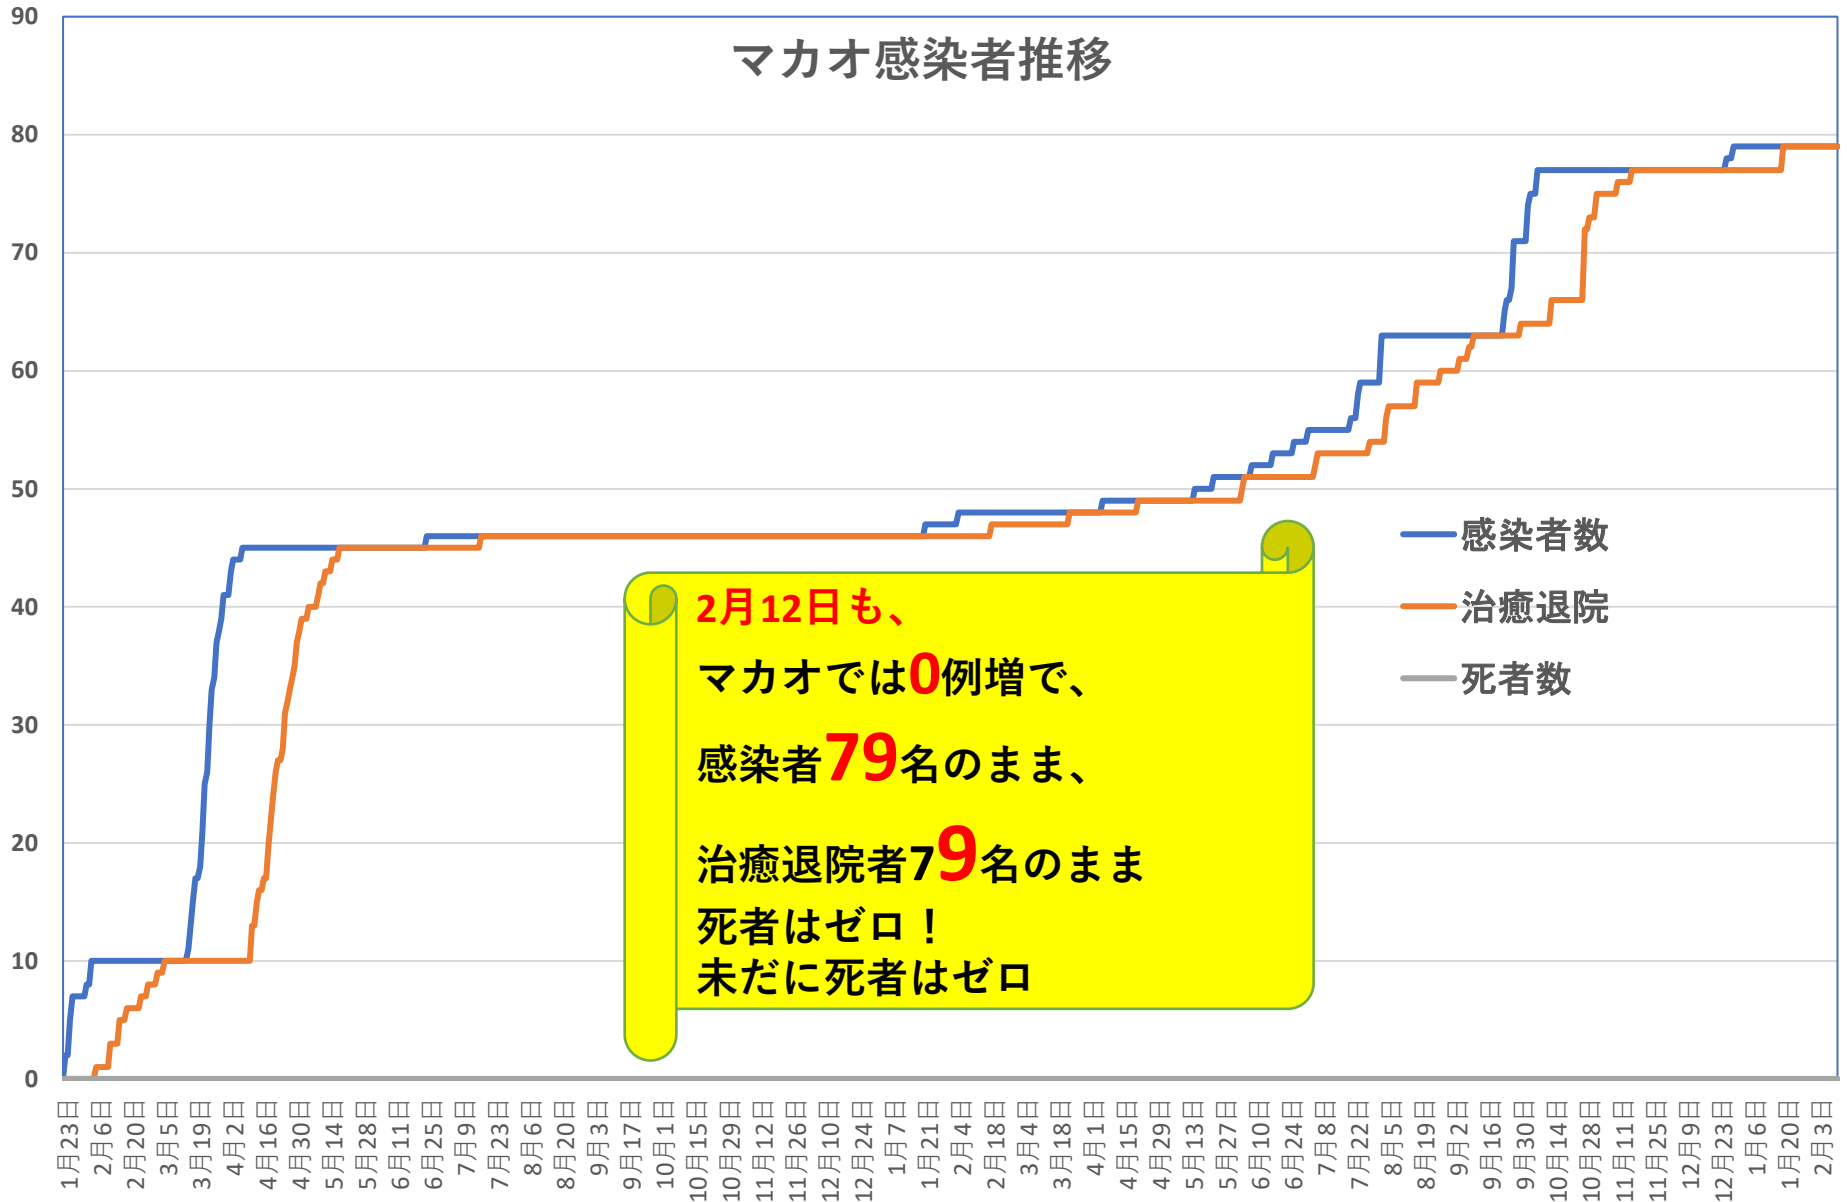

無症状感染者の推移

(累計)

COVID-19 輸入患者

Feb. 13, 2022

輸入患者確診数の推移

2020年3月2～3日にイランから蘭州へのチャーター便緊急帰国者311人から感染者が続々見つかる。
この後、上海や深圳、などでも独・仏・西・伊・英国などからの輸入患者が・・・

累計

COVID-19 輸入症例Top6

Feb. 13, 2022

COVID-19 新疆自治区

Feb. 13, 2022

COVID-19香港感染者推移 Feb. 13, 2022

COVID-19香港感染者推移 Feb. 13, 2022

民主派抗議活動以後の香港

Feb. 13, 2022

香港では国安法制定の7月1日前後と周延さんら民主派が投獄された11月24日前後に感染者死者が急増するのが特徴？

COVID-19マカオ感染者推移

Feb. 13, 2022

COVID-19台湾感染者推移

Feb. 13, 2022

台湾感染者推移

COVID-19台湾感染者推移

Feb. 13, 2022

台湾パイロットの輸入以後の感染者数

4月23日に中華航空のパイロットの感染が
豪からの輸入と判明。
その後国内ほぼ全土に感染が拡大
患者発生が確認された後に
死者数も同様に増減していることが判る。

2022年1月に入り
国内感染者が再増加。
1月20日からは高雄港や宜蘭の
ホテル、レストラン・幼稚園関連
の感染が拡大