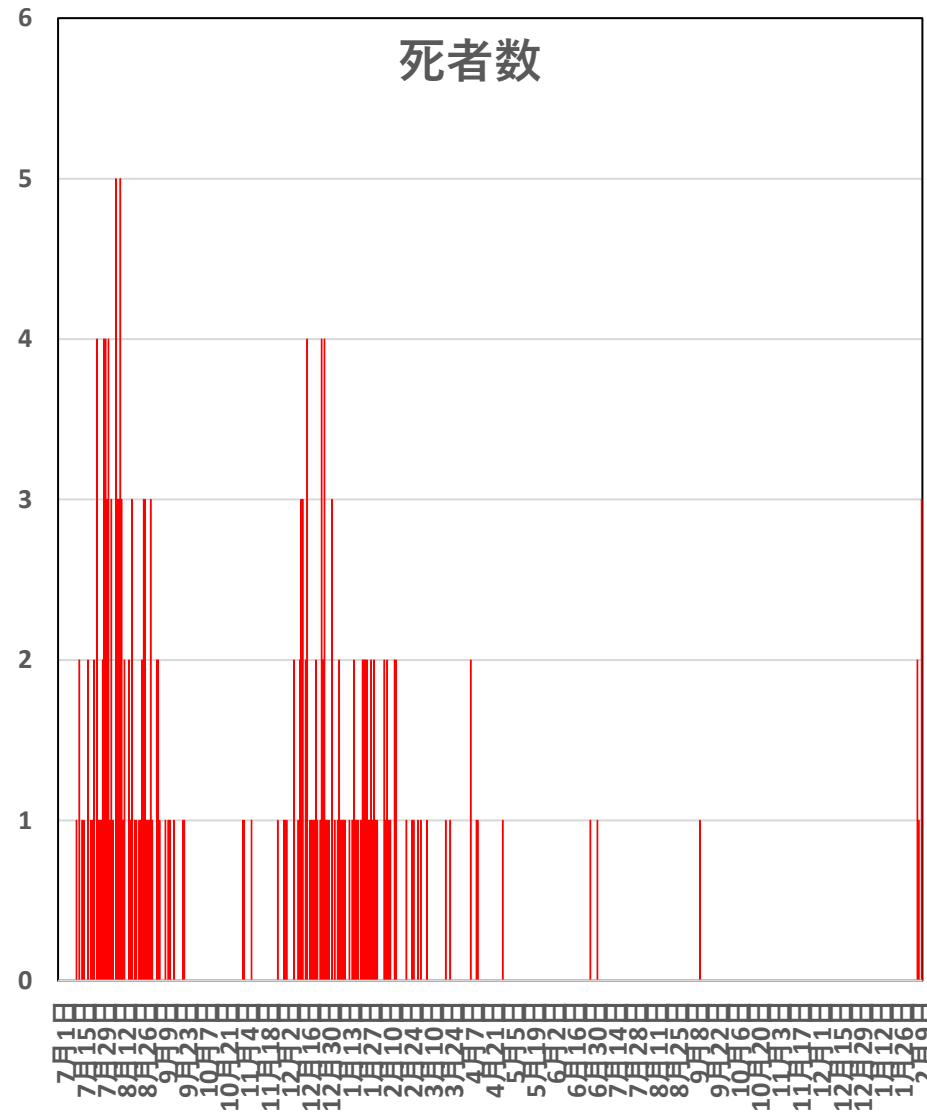

無症状感染者の推移

(累計)

COVID-19 輸入患者

Feb. 13, 2022

輸入患者確診数の推移

2020年3月2～3日にイランから蘭州へのチャーター便緊急帰国者311人から感染者が続々見つかる。
この後、上海や深圳、などでも独・仏・西・伊・英国などからの輸入患者が・・・

累計

COVID-19 輸入症例Top6

Feb. 13, 2022

主要省市別輸入症例推移

- 上海
- 広東
- 四川
- 陝西
- 雲南
- 福建
- その他

COVID-19 上海雲南輸入症例

Feb. 13, 2022

COVID-19 2001年本土患者

Feb. 13, 2022

COVID-19 北京&河北省

Feb. 13, 2022

COVID-19 新疆自治区

Feb. 13, 2022

COVID-19香港感染者推移 Feb. 13, 2022

COVID-19香港感染者推移 Feb. 13, 2022

民主派抗議活動以後の香港

Feb. 13, 2022

香港では国安法制定の7月1日前後と周延さんら民主派が投獄された11月24日前後に感染者死者が急増するのが特徴？

4月23日に中華航空のパイロットの感染が
豪からの輸入と判明。
その後国内ほぼ全土に感染が拡大
患者発生が確認された後に
死者数も同様に増減していることが判る。

2022年1月に入り
国内感染者が再増加。
1月20日からは高雄港や宜蘭の
ホテル、レストラン・幼稚園関連
の感染が拡大