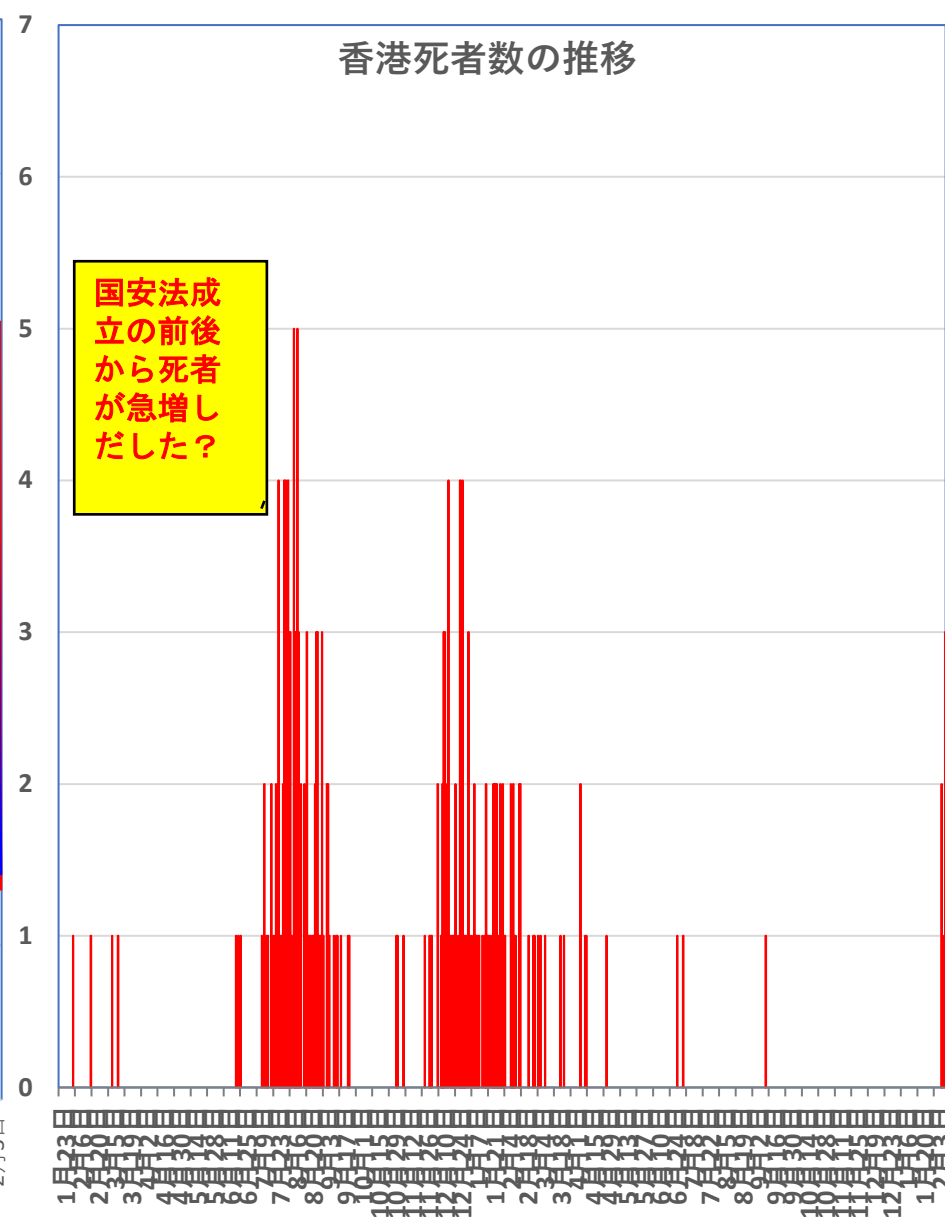

無症状感染者の推移

(累計)

COVID-19 輸入患者

Feb. 13, 2022

輸入患者確診数の推移

2020年3月2～3日にイランから蘭州へのチャーター便緊急帰国者311人から感染者が続々見つかる。
この後、上海や深圳、などでも独・仏・西・伊・英国などからの輸入患者が・・・

累計

COVID-19 輸入症例Top6

Feb. 13, 2022

主要省市別輸入症例推移

- 上海
- 広東
- 四川
- 陝西
- 雲南
- 福建
- その他

COVID-19 上海雲南輸入症例

Feb. 13, 2022

COVID-19 2001年本土患者

Feb. 13, 2022

COVID-19 北京&河北省

Feb. 13, 2022

COVID-19 新疆自治区

Feb. 13, 2022

COVID-19香港感染者推移 Feb. 13, 2022

COVID-19香港感染者推移 Feb. 13, 2022

民主派抗議活動以後の香港

Feb. 13, 2022

香港では国安法制定の7月1日前後と周延さんら民主派が投獄された11月24日前後に感染者死者が急増するのが特徴？

4月23日に中華航空のパイロットの感染が
豪からの輸入と判明。
その後国内ほぼ全土に感染が拡大
患者発生が確認された後に
死者数も同様に増減していることが判る。

2022年1月に入り
国内感染者が再増加。
1月20日からは高雄港や宜蘭の
ホテル、レストラン・幼稚園関連
の感染が拡大