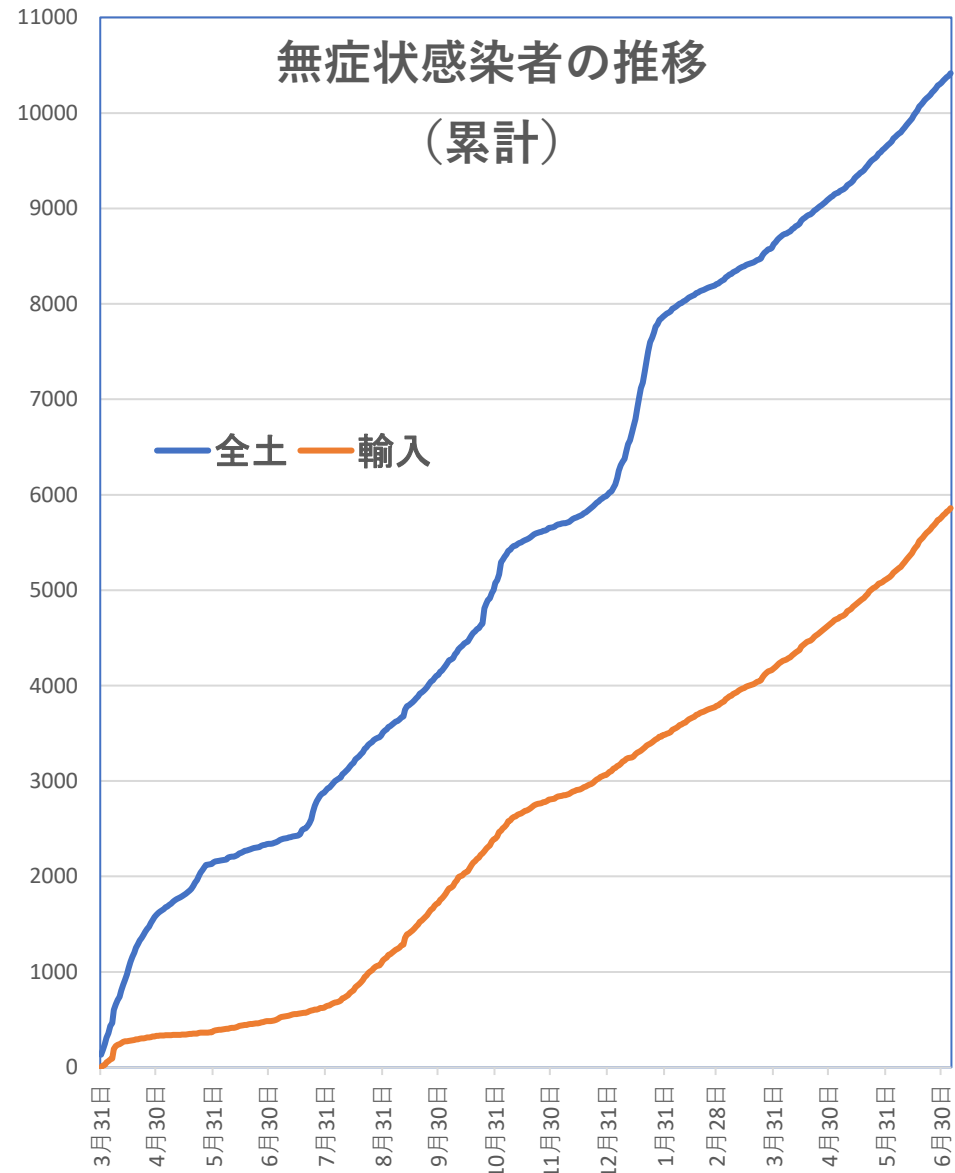

COVID-19 中国発症・死者数

Feb. 13, 2022

COVID-19 中国発症者数 Feb. 13, 2022

COVID-19 中国死者数

Feb. 13, 2022

COVID-19 無症状感染者

Feb. 13, 2022

新発無症状感染者推移

無症状感染者の推移

(累計)

COVID-19 輸入患者

Feb. 13, 2022

輸入患者確診数の推移

2020年3月2～3日にイランから蘭州へのチャーター便緊急帰国者311人から感染者が続々見つかる。
この後、上海や深圳、などでも独・仏・西・伊・英国などからの輸入患者が・・・

累計

COVID-19 輸入症例Top6

Feb. 13, 2022

COVID-19 新疆自治区

Feb. 13, 2022

COVID-19香港感染者推移 Feb. 13, 2022

COVID-19香港感染者推移 Feb. 13, 2022

民主派抗議活動以後の香港

Feb. 13, 2022

香港では国安法制定の7月1日前後と周延さんら民主派が投獄された11月24日前後に感染者死者が急増するのが特徴？

4月23日に中華航空のパイロットの感染が
豪からの輸入と判明。
その後国内ほぼ全土に感染が拡大
患者発生が確認された後に
死者数も同様に増減していることが判る。

2022年1月に入り
国内感染者が再増加。
1月20日からは高雄港や宜蘭の
ホテル、レストラン・幼稚園関連
の感染が拡大