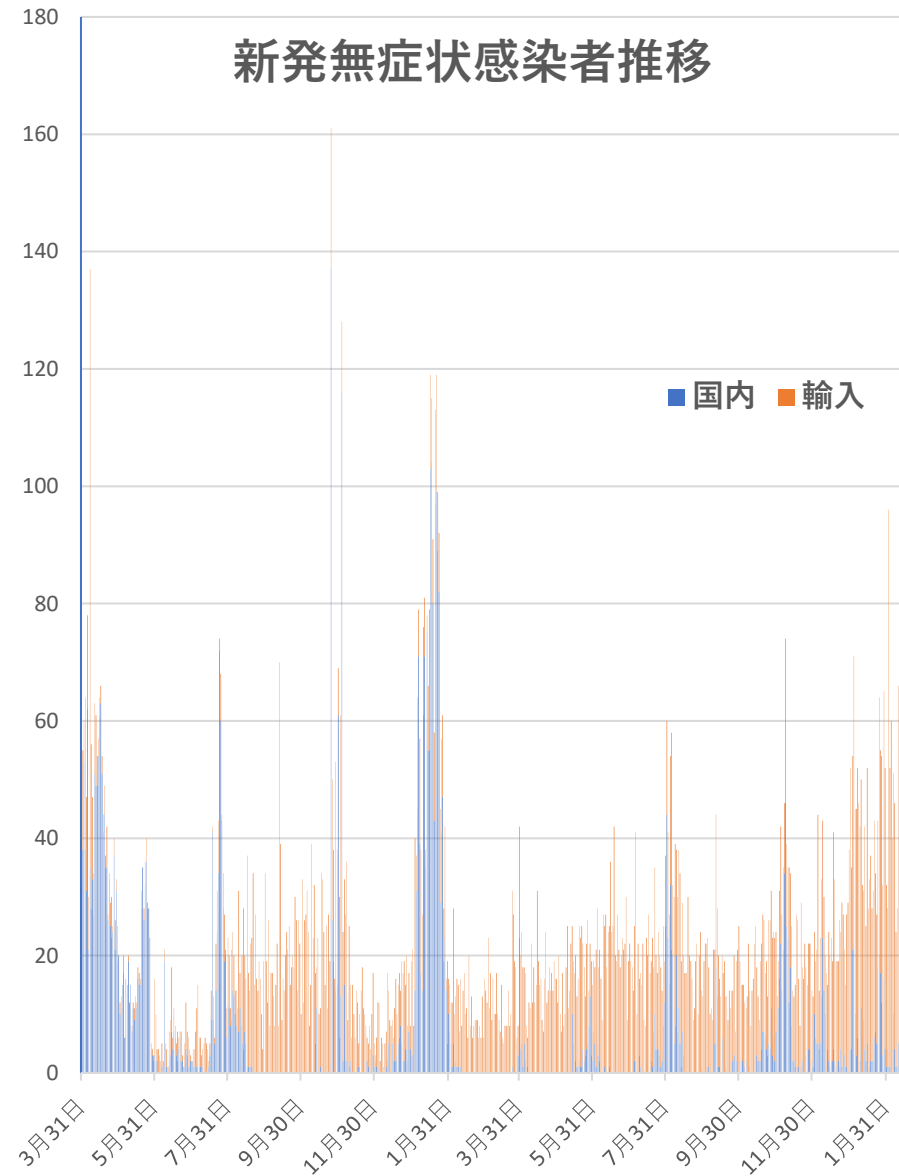

COVID-19 中国発症・死者数

Feb. 13, 2022

COVID-19 中国発症者数 Feb. 13, 2022

COVID-19 中国死者数

Feb. 13, 2022

COVID-19 無症状感染者

Feb. 13, 2022

新発無症状感染者推移

無症状感染者の推移

(累計)

COVID-19 輸入患者

Feb. 13, 2022

輸入患者確診数の推移

2020年3月2～3日にイランから蘭州へのチャーター便緊急帰国者311人から感染者が続々見つかる。
この後、上海や深圳、などでも独・仏・西・伊・英国などからの輸入患者が・・・

累計

COVID-19 輸入症例Top6

Feb. 13, 2022

COVID-19 新疆自治区

Feb. 13, 2022

COVID-19香港感染者推移 Feb. 13, 2022

COVID-19香港感染者推移 Feb. 13, 2022

民主派抗議活動以後の香港

Feb. 13, 2022

香港では国安法制定の7月1日前後と周延さんら民主派が投獄された11月24日前後に感染者死者が急増するのが特徴？

4月23日に中華航空のパイロットの感染が
豪からの輸入と判明。
その後国内ほぼ全土に感染が拡大
患者発生が確認された後に
死者数も同様に増減していることが判る。

2022年1月に入り
国内感染者が再増加。
1月20日からは高雄港や宜蘭の
ホテル、レストラン・幼稚園関連
の感染が拡大