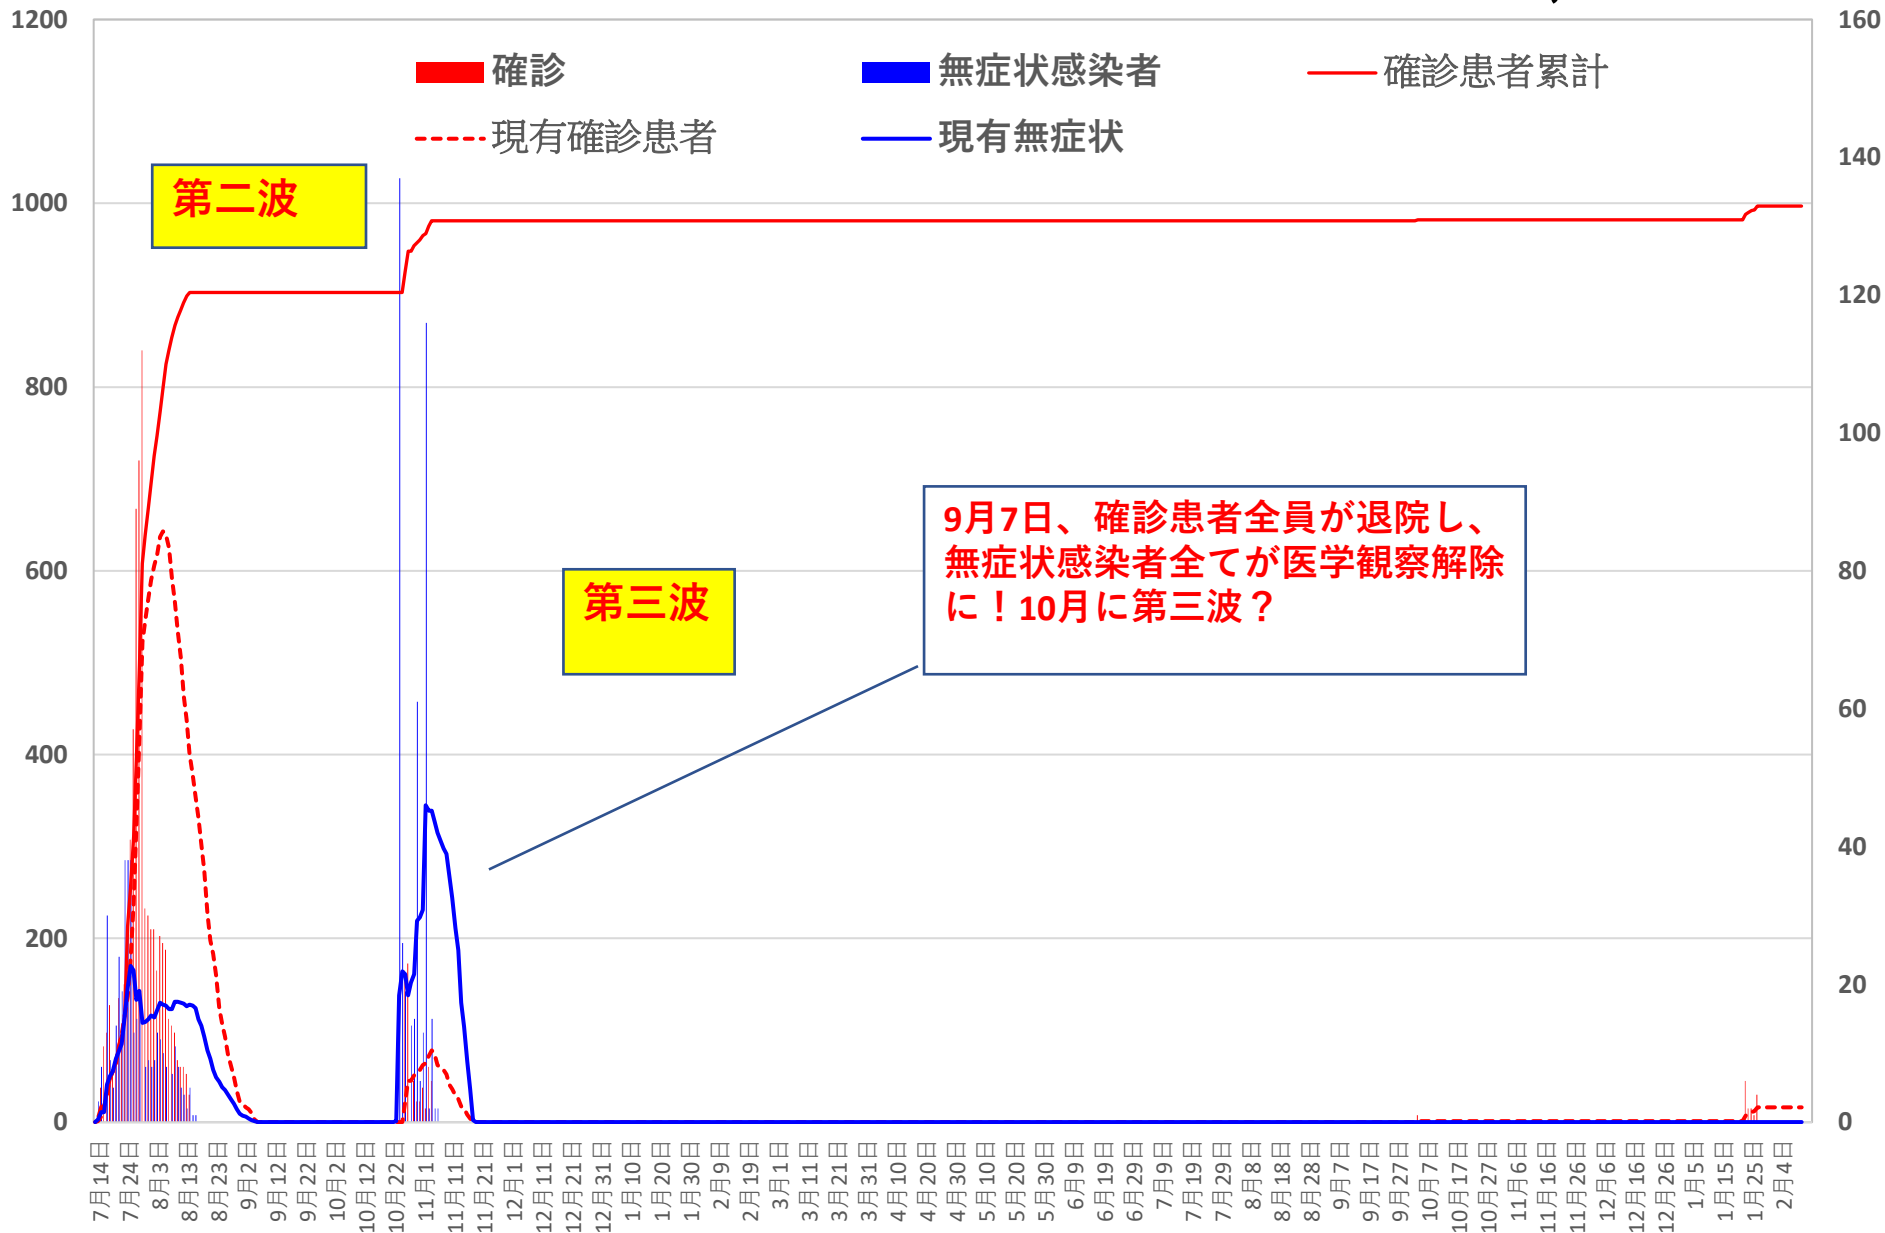

無症状感染者の推移

(累計)

COVID-19 輸入患者

Feb. 13, 2022

輸入患者確診数の推移

2020年3月2～3日にイランから蘭州へのチャーター便緊急帰国者311人から感染者が続々見つかる。
この後、上海や深圳、などでも独・仏・西・伊・英国などからの輸入患者が・・・

累計

COVID-19 輸入症例Top6

Feb. 13, 2022

主要省市別輸入症例推移

- 上海
- 広東
- 四川
- 陝西
- 雲南
- 福建
- その他

COVID-19 上海雲南輸入症例

Feb. 13, 2022

COVID-19 2001年本土患者

Feb. 13, 2022

COVID-19 北京&河北省

Feb. 13, 2022

COVID-19 新疆自治区

Feb. 13, 2022

COVID-19香港感染者推移 Feb. 13, 2022

COVID-19香港感染者推移 Feb. 13, 2022

民主派抗議活動以後の香港

Feb. 13, 2022

香港では国安法制定の7月1日前後と周延さんら民主派が投獄された11月24日前後に感染者死者が急増するのが特徴？

4月23日に中華航空のパイロットの感染が
豪からの輸入と判明。
その後国内ほぼ全土に感染が拡大
患者発生が確認された後に
死者数も同様に増減していることが判る。

2022年1月に入り
国内感染者が再増加。
1月20日からは高雄港や宜蘭の
ホテル、レストラン・幼稚園関連
の感染が拡大