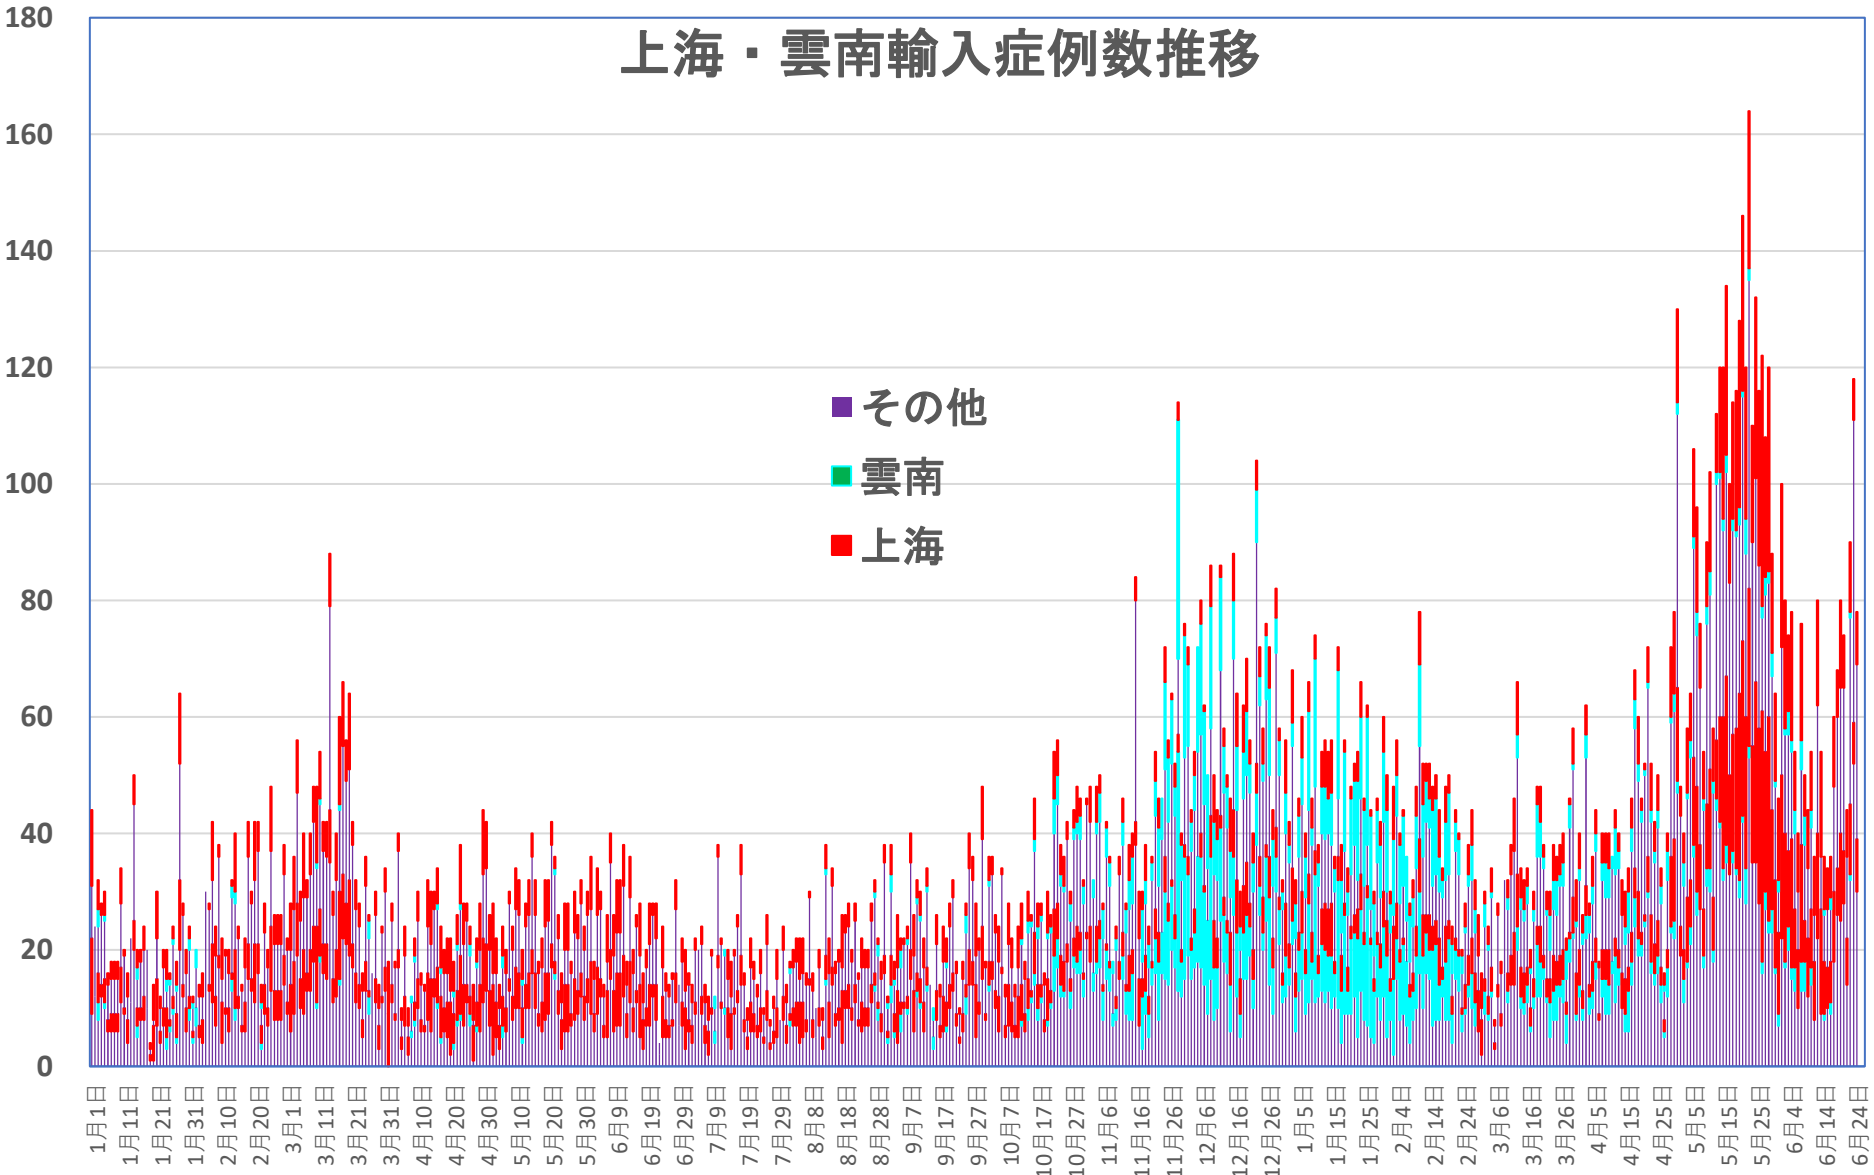

無症状感染者の推移

(累計)

COVID-19 輸入患者

Feb. 13, 2022

輸入患者確診数の推移

2020年3月2～3日にイランから蘭州へのチャーター便緊急帰国者311人から感染者が続々見つかる。
この後、上海や深圳、などでも独・仏・西・伊・英国などからの輸入患者が・・・

累計

COVID-19 輸入症例Top6

Feb. 13, 2022

主要省市別輸入症例推移

- 上海
- 広東
- 四川
- 陝西
- 雲南
- 福建
- その他

COVID-19 上海雲南輸入症例

Feb. 13, 2022

COVID-19 2001年本土患者

Feb. 13, 2022

COVID-19 北京&河北省

Feb. 13, 2022

COVID-19 新疆自治区

Feb. 13, 2022

COVID-19香港感染者推移 Feb. 13, 2022

COVID-19香港感染者推移 Feb. 13, 2022

民主派抗議活動以後の香港

Feb. 13, 2022

香港では国安法制定の7月1日前後と周延さんら民主派が投獄された11月24日前後に感染者死者が急増するのが特徴？

4月23日に中華航空のパイロットの感染が
豪からの輸入と判明。
その後国内ほぼ全土に感染が拡大
患者発生が確認された後に
死者数も同様に増減していることが判る。

2022年1月に入り
国内感染者が再増加。
1月20日からは高雄港や宜蘭の
ホテル、レストラン・幼稚園関連
の感染が拡大