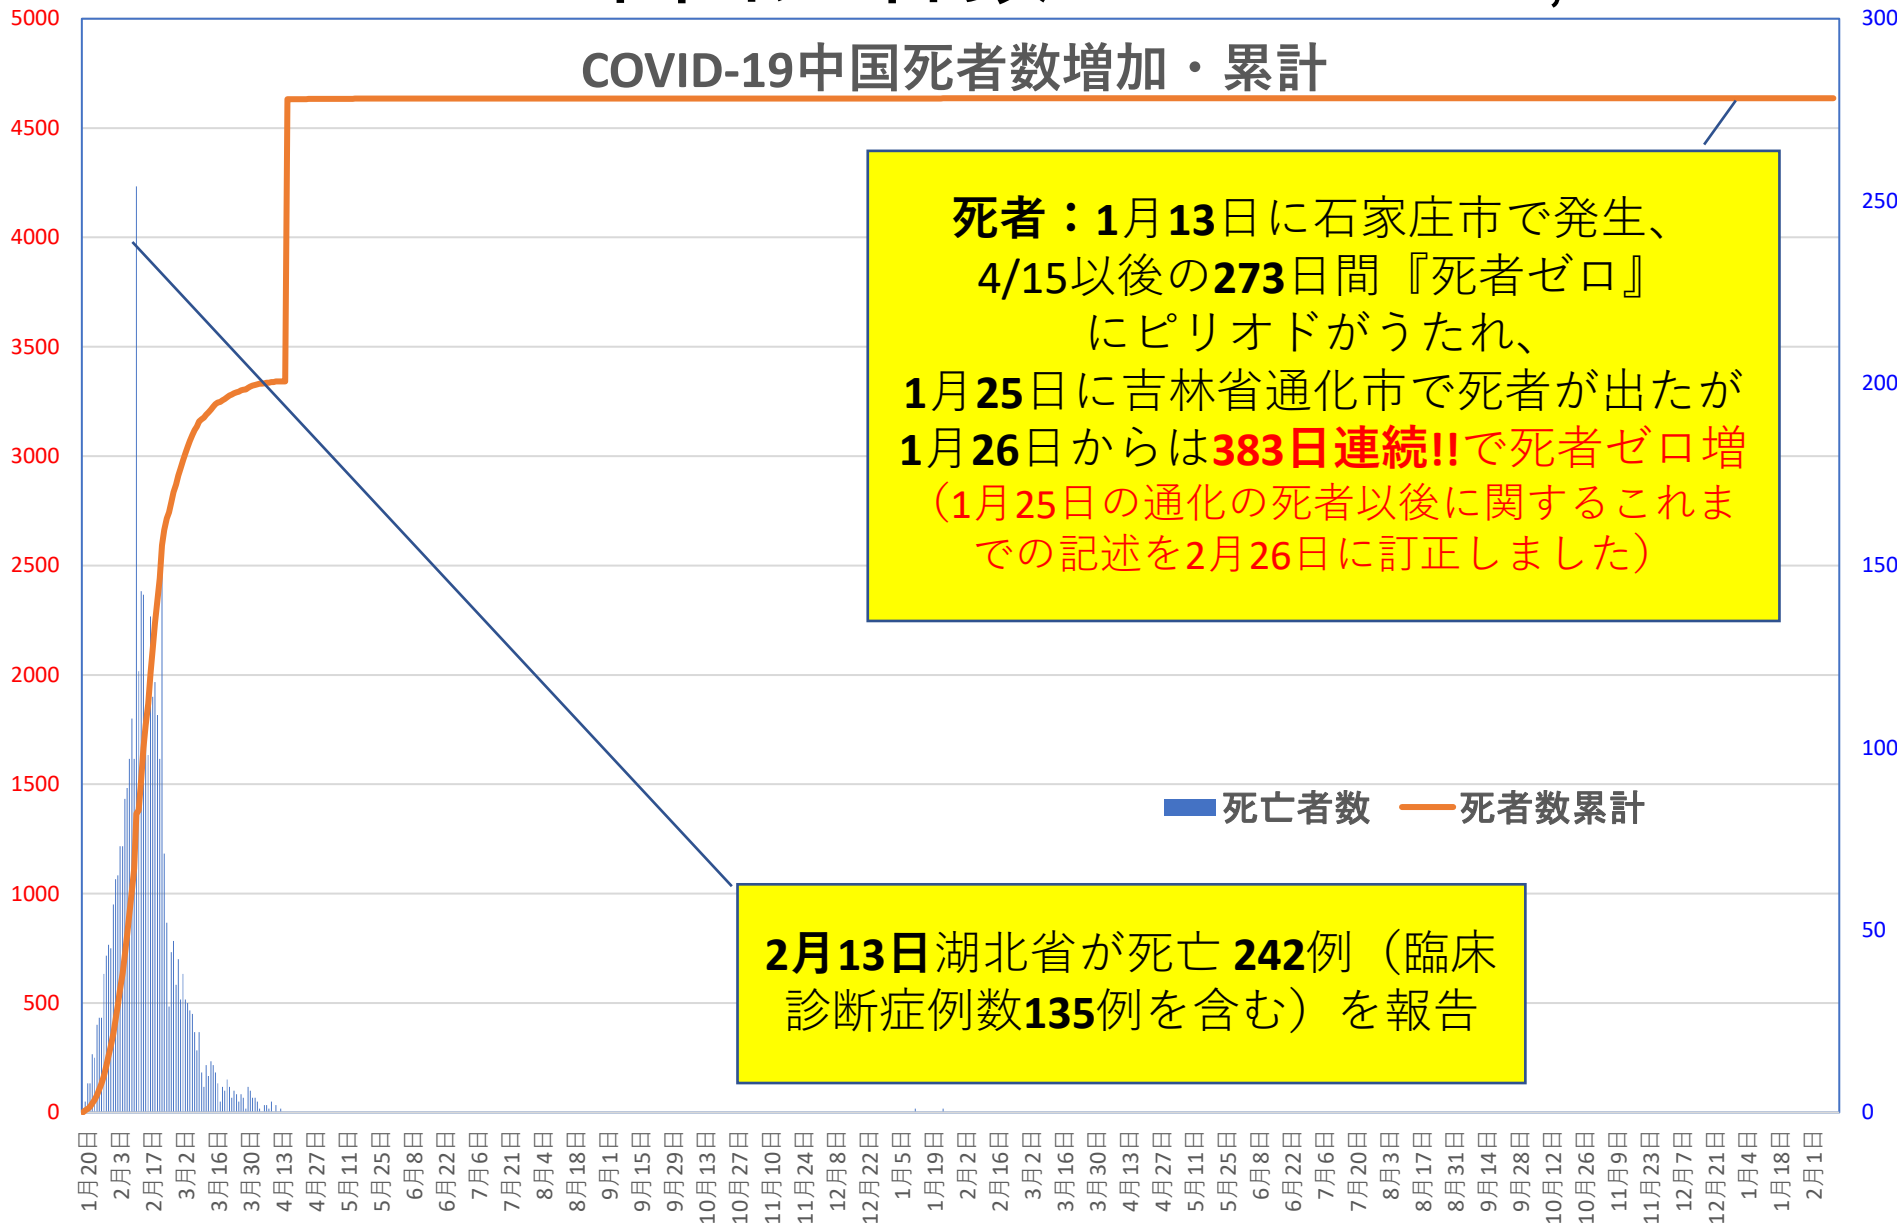

COVID-19 中国発症・死者数

Feb. 13, 2022

COVID-19 中国発症者数 Feb. 13, 2022

COVID-19 中国死者数

Feb. 13, 2022

COVID-19 無症状感染者

Feb. 13, 2022

新発無症状感染者推移

無症状感染者の推移

(累計)

COVID-19 輸入患者

Feb. 13, 2022

輸入患者確診数の推移

2020年3月2～3日にイランから蘭州へのチャーター便緊急帰国者311人から感染者が続々見つかる。
この後、上海や深圳、などでも独・仏・西・伊・英国などからの輸入患者が・・・

累計

COVID-19 輸入症例Top6

Feb. 13, 2022

主要省市別輸入症例推移

- 上海
- 広東
- 四川
- 陝西
- 雲南
- 福建
- その他

COVID-19 上海雲南輸入症例

Feb. 13, 2022

COVID-19 2001年本土患者

Feb. 13, 2022

COVID-19 北京&河北省

4月23日に中華航空のパイロットの感染が
豪からの輸入と判明。
その後国内ほぼ全土に感染が拡大
患者発生が確認された後に
死者数も同様に増減していることが判る。

2022年1月に入り
国内感染者が再増加。
1月20日からは高雄港や宜蘭の
ホテル、レストラン・幼稚園関連
の感染が拡大