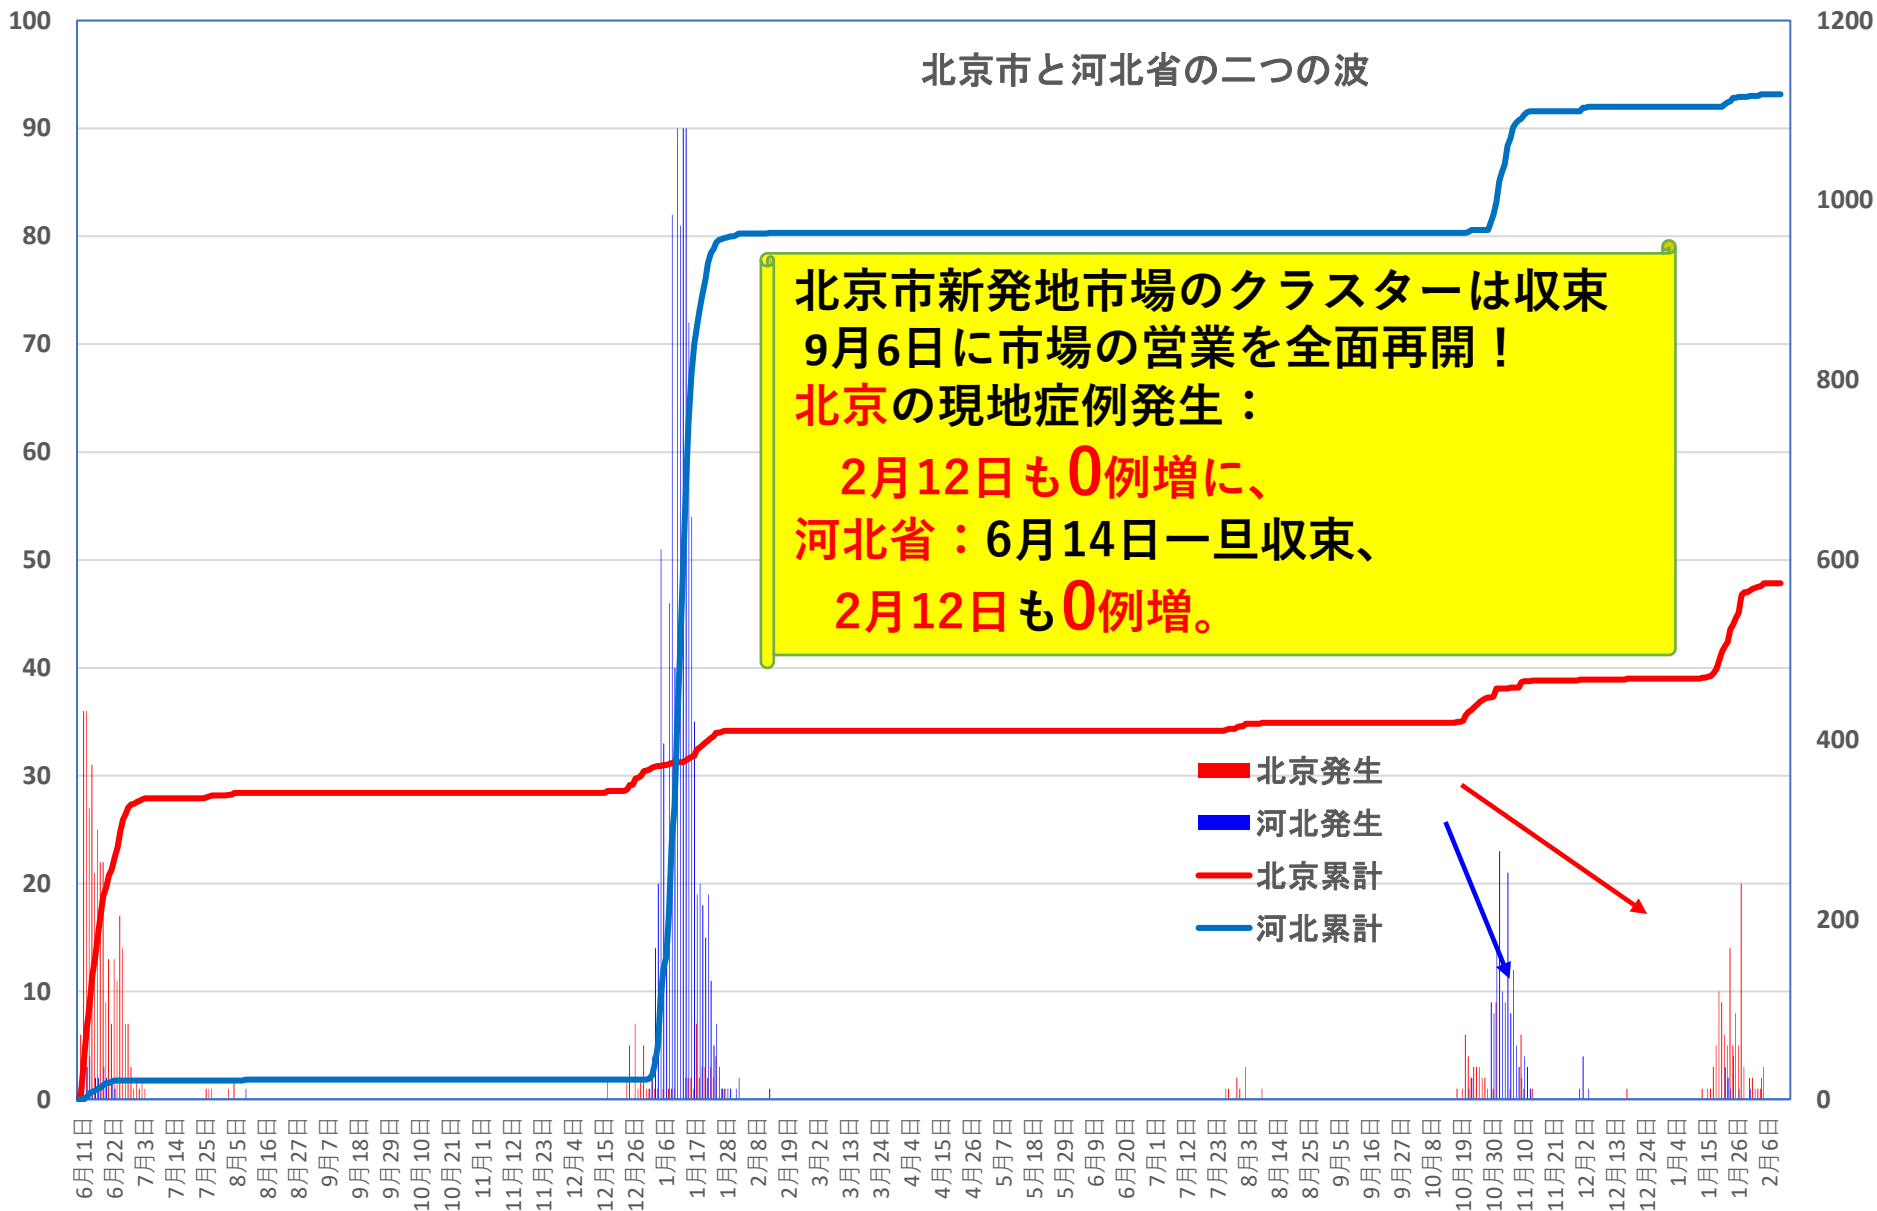

無症状感染者の推移

(累計)

COVID-19 輸入患者

Feb. 13, 2022

輸入患者確診数の推移

2020年3月2～3日にイランから蘭州へのチャーター便緊急帰国者311人から感染者が続々見つかる。
この後、上海や深圳、などでも独・仏・西・伊・英国などからの輸入患者が・・・

累計

COVID-19 輸入症例Top6

Feb. 13, 2022

主要省市別輸入症例推移

- 上海
- 広東
- 四川
- 陝西
- 雲南
- 福建
- その他

COVID-19 上海雲南輸入症例

Feb. 13, 2022

COVID-19 2001年本土患者

Feb. 13, 2022

COVID-19 北京&河北省

Feb. 13, 2022

COVID-19 新疆自治区

Feb. 13, 2022

COVID-19香港感染者推移 Feb. 13, 2022

COVID-19香港感染者推移 Feb. 13, 2022

民主派抗議活動以後の香港

Feb. 13, 2022

香港では国安法制定の7月1日前後と周延さんら民主派が投獄された11月24日前後に感染者死者が急増するのが特徴？

4月23日に中華航空のパイロットの感染が
豪からの輸入と判明。
その後国内ほぼ全土に感染が拡大
患者発生が確認された後に
死者数も同様に増減していることが判る。

2022年1月に入り
国内感染者が再増加。
1月20日からは高雄港や宜蘭の
ホテル、レストラン・幼稚園関連
の感染が拡大