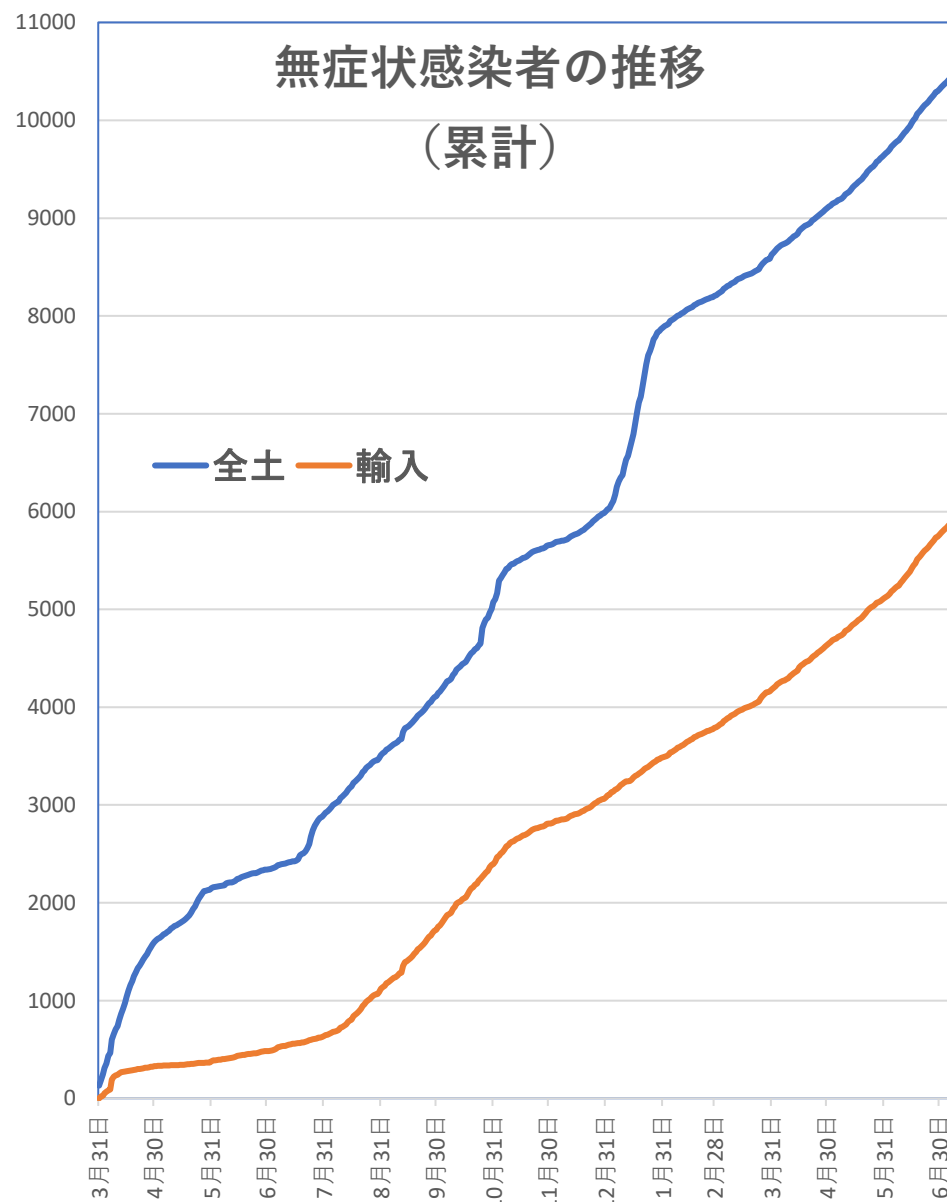

COVID-19 中国発症・死者数

Feb. 07, 2022

COVID-19 中国発症者数 Feb. 07, 2022

COVID-19中国患者数増加・累計

2020年2月13日 湖北省が「14,840」人を修正報告。13,332例の臨床診断症例を追加

2020年
1月23日、武漢市封鎖を開始
4月8日、武漢市が77日ぶりに封鎖を解除

■ 確診患者数

— 確診患者累計

COVID-19 中国死者数

Feb. 07, 2022

COVID-19 無症状感染者

Feb. 07, 2022

新発無症状感染者推移

無症状感染者の推移

(累計)

COVID-19 輸入患者

Feb. 07, 2022

輸入患者確診数の推移

2020年3月2～3日にイランから蘭州へのチャーター便緊急帰国者311人から感染者が続々見つかる。
この後、上海や深圳、などでも独・仏・西・伊・英国などからの輸入患者が・・・

累計

COVID-19 輸入症例Top6

Feb. 07, 2022

主要省市別輸入症例推移

- 上海
- 広東
- 四川
- 陝西
- 雲南
- 福建
- その他