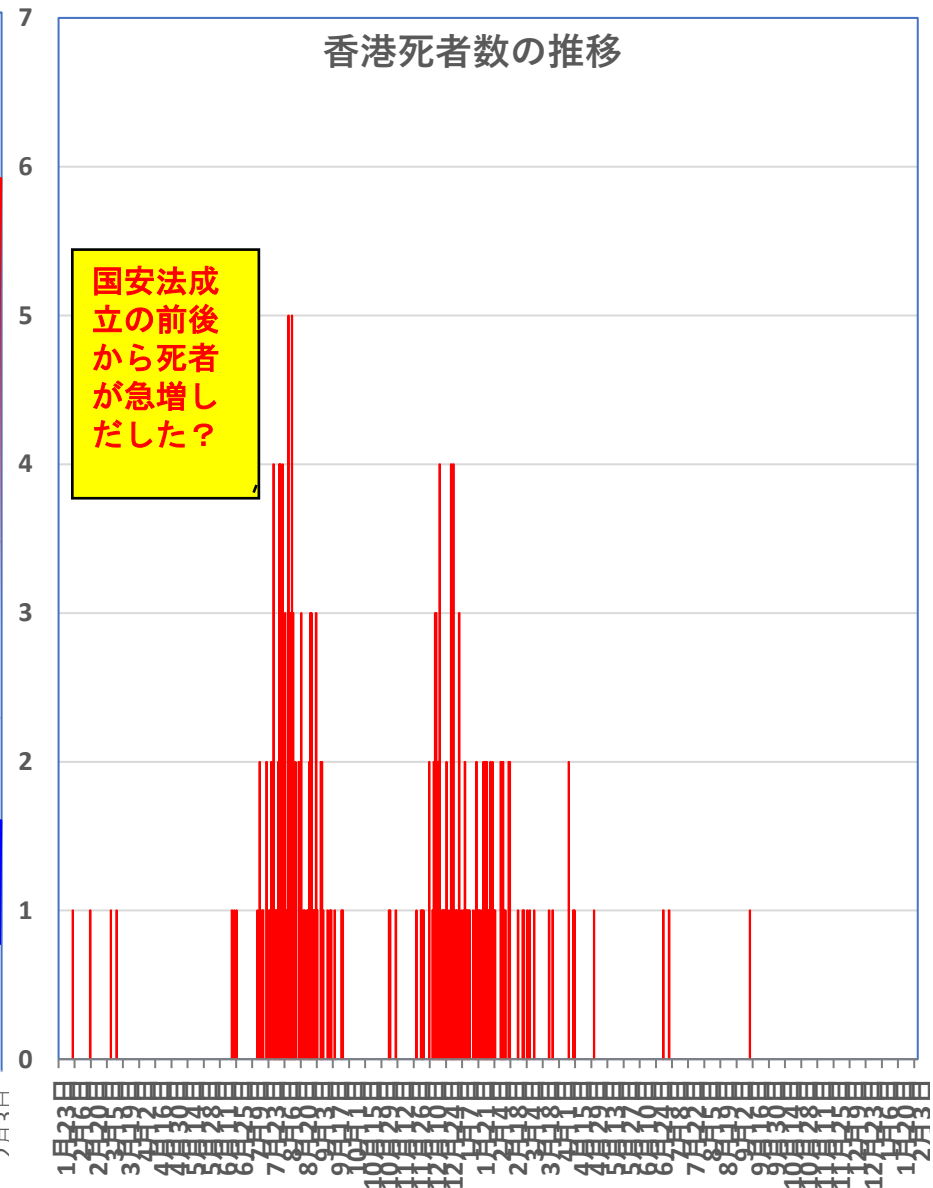

COVID-19 中国発症・死者数

Feb. 07, 2022

COVID-19 中国発症者数 Feb. 07, 2022

COVID-19中国患者数増加・累計

2020年2月13日 湖北省が「14,840」人を修正報告。13,332例の臨床診断症例を追加

2020年
1月23日、武漢市封鎖を開始
4月8日、武漢市が77日ぶりに封鎖を解除

■ 確診患者数

— 確診患者累計

Feb. 07, 2022

輸入患者確診数の推移

2020年3月2～3日にイランから蘭州へのチャーター便緊急帰国者311人から感染者が続々見つかる。
この後、上海や深圳、などでも独・仏・西・伊・英国などからの輸入患者が・・・

累計

COVID-19 輸入症例Top6

Feb. 07, 2022

主要省市別輸入症例推移

- 上海
- 広東
- 四川
- 陝西
- 雲南
- 福建
- その他

COVID-19 上海雲南輸入症例

Feb. 07, 2022

COVID-19 2001年本土患者

Feb. 07, 2022

COVID-19 北京&河北省

Feb. 07, 2022

COVID-19 新疆自治区

Feb. 07, 2022

COVID-19香港感染者推移 Feb. 07, 2022

COVID-19香港感染者推移 Feb. 07, 2022

民主派抗議活動以後の香港

Feb. 07, 2022

香港では国安法制定の7月1日前後と周延さんら民主派が投獄された11月24日前後に感染者死者が急増するのが特徴？

COVID-19マカオ感染者推移

Feb. 07, 2022

COVID-19台湾感染者推移