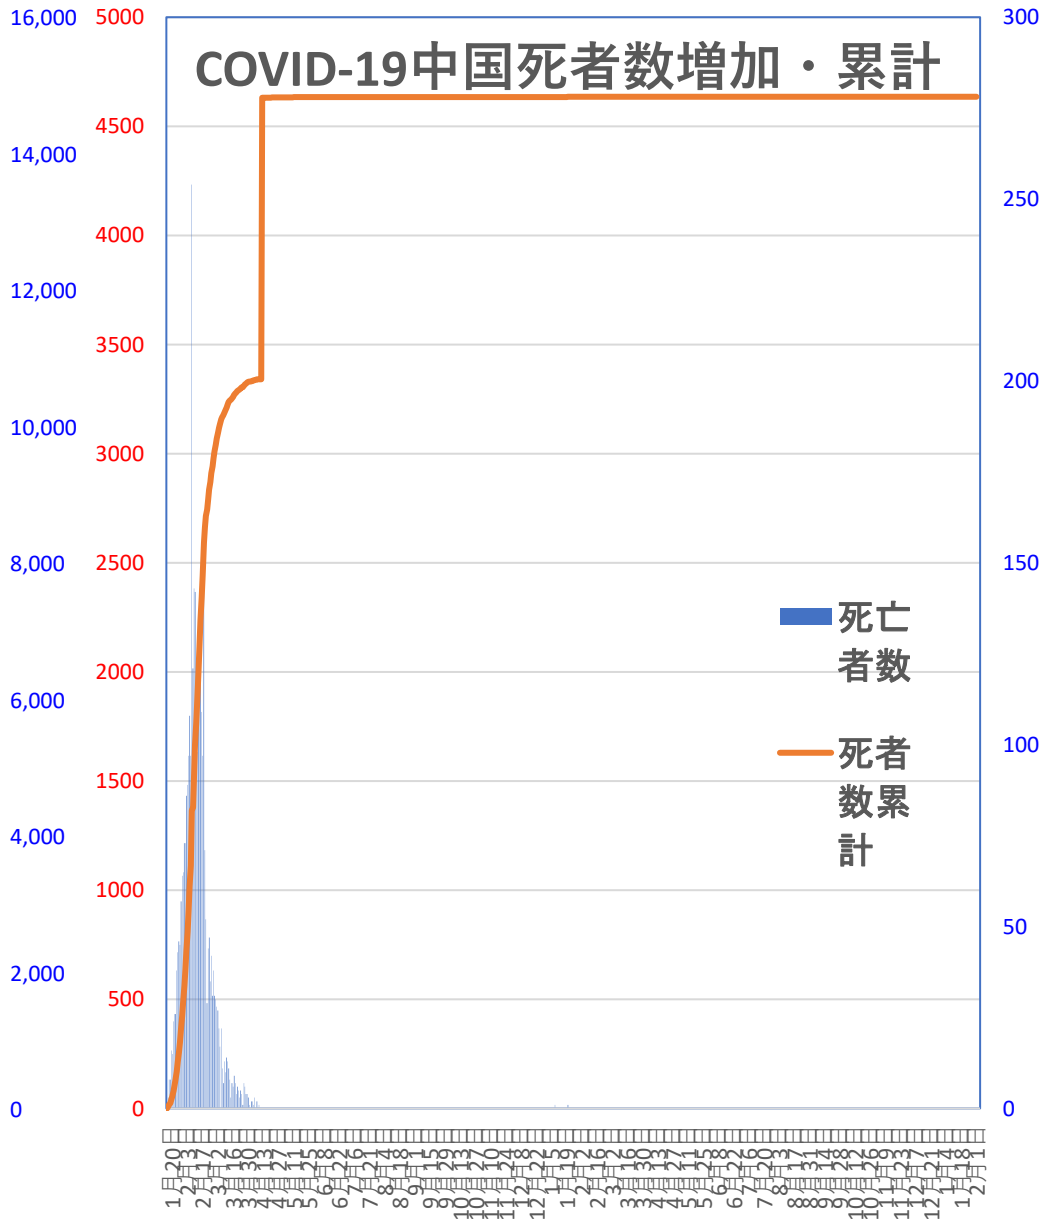

COVID-19 中国発症・死者数

Feb. 07, 2022

COVID-19 中国発症者数 Feb. 07, 2022

COVID-19中国患者数増加・累計

2020年2月13日 湖北省が「14,840」人を修正報告。13,332例の臨床診断症例を追加

2020年
1月23日、武漢市封鎖を開始
4月8日、武漢市が77日ぶりに封鎖を解除

■ 確診患者数

— 確診患者累計

COVID-19 中国死者数

Feb. 07, 2022

COVID-19 無症状感染者

Feb. 07, 2022

新発無症状感染者推移

無症状感染者の推移

(累計)

COVID-19 輸入患者

Feb. 07, 2022

輸入患者確診数の推移

2020年3月2～3日にイランから蘭州へのチャーター便緊急帰国者311人から感染者が続々見つかる。
この後、上海や深圳、などでも独・仏・西・伊・英国などからの輸入患者が・・・

累計

COVID-19 輸入症例Top6

Feb. 07, 2022

主要省市別輸入症例推移

- 上海
- 広東
- 四川
- 陝西
- 雲南
- 福建
- その他