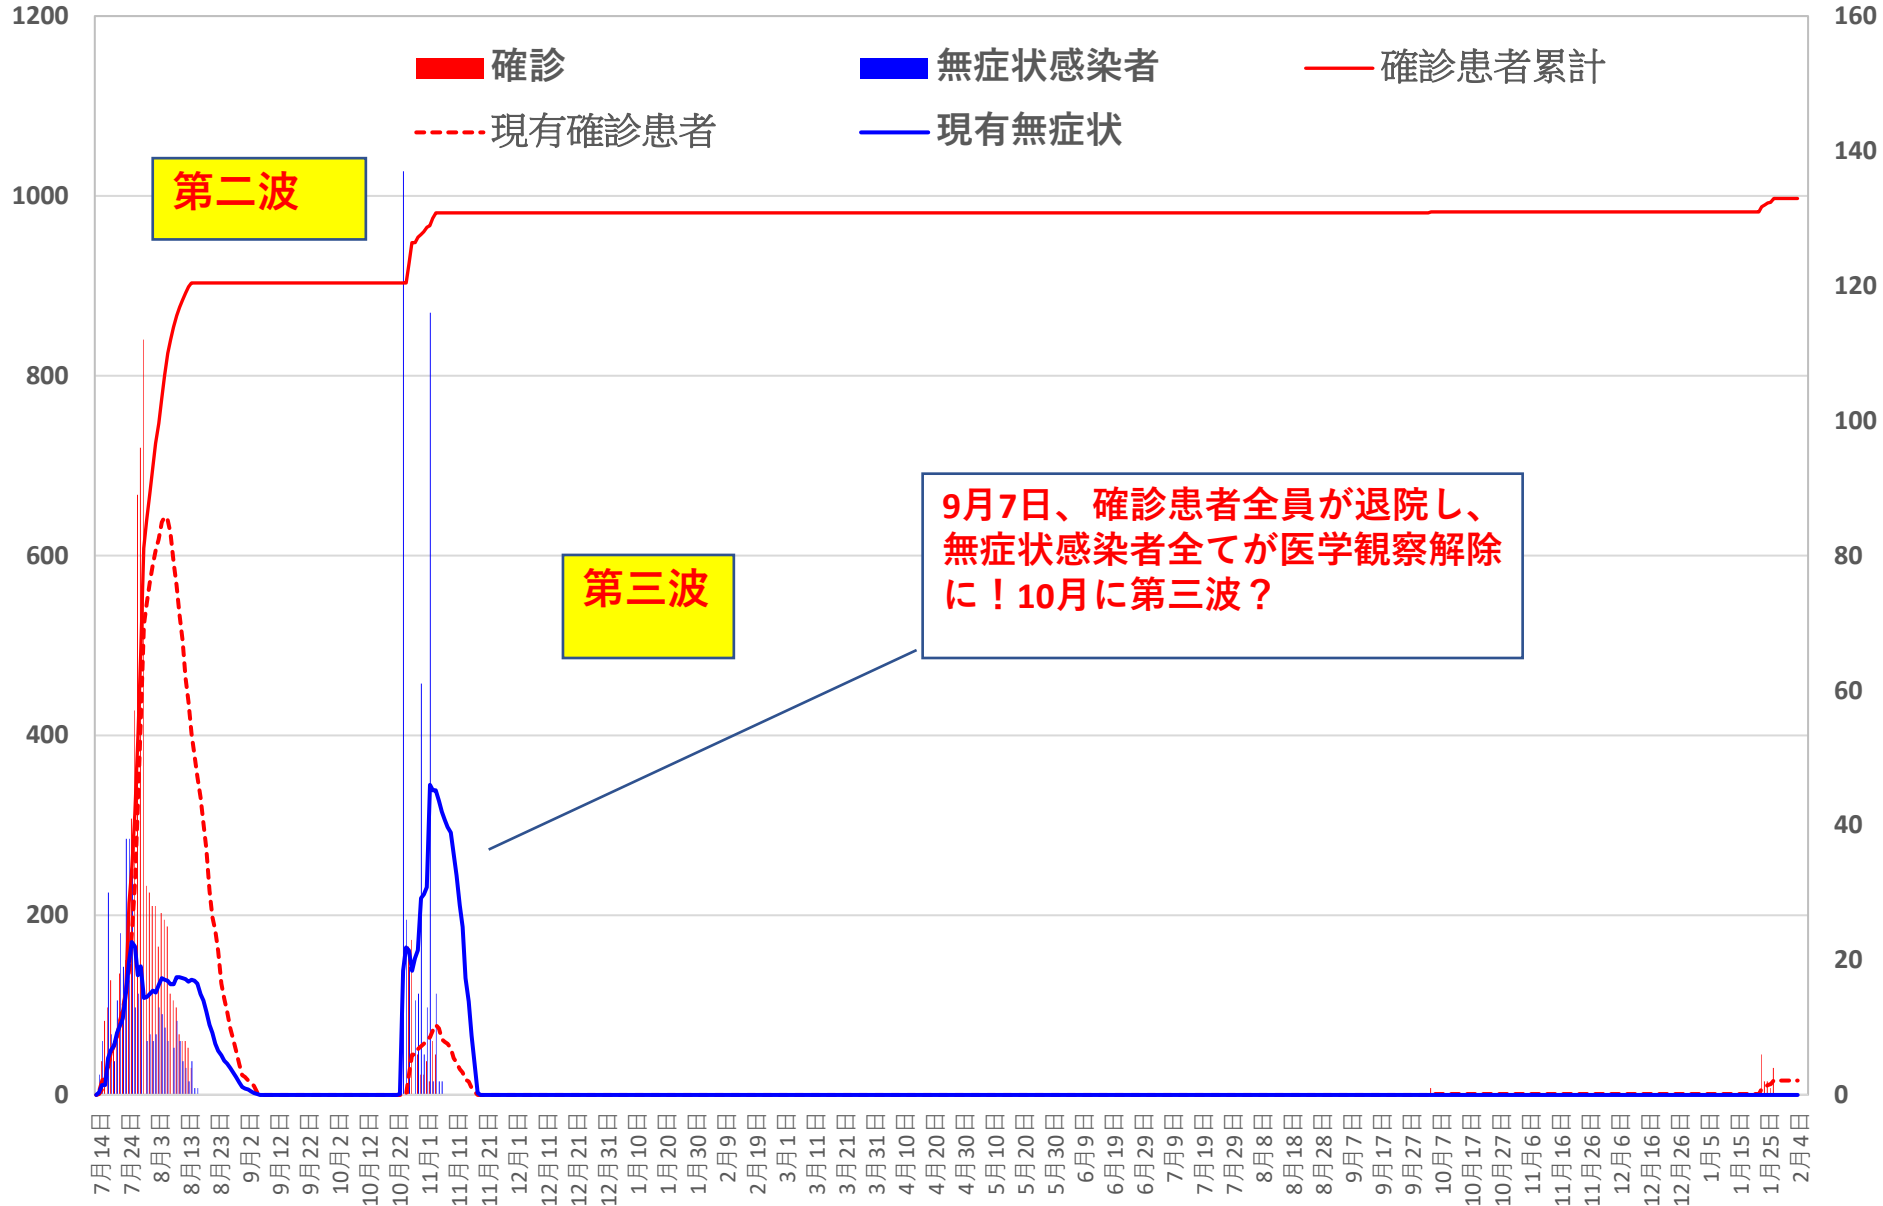

COVID-19 中国発症・死者数

Feb. 07, 2022

COVID-19 中国発症者数 Feb. 07, 2022

COVID-19中国患者数増加・累計

2020年2月13日 湖北省が「14,840」人を修正報告。13,332例の臨床診断症例を追加

2020年
1月23日、武漢市封鎖を開始
4月8日、武漢市が77日ぶりに封鎖を解除

■ 確診患者数

— 確診患者累計

Feb. 07, 2022

輸入患者確診数の推移

2020年3月2～3日にイランから蘭州へのチャーター便緊急帰国者311人から感染者が続々見つかる。
この後、上海や深圳、などでも独・仏・西・伊・英国などからの輸入患者が・・・

累計

COVID-19 輸入症例Top6

Feb. 07, 2022

主要省市別輸入症例推移

- 上海
- 広東
- 四川
- 陝西
- 雲南
- 福建
- その他

COVID-19 上海雲南輸入症例

Feb. 07, 2022

COVID-19 2001年本土患者

Feb. 07, 2022

COVID-19 北京&河北省

Feb. 07, 2022

COVID-19 新疆自治区

Feb. 07, 2022

COVID-19香港感染者推移 Feb. 07, 2022

COVID-19香港感染者推移 Feb. 07, 2022

民主派抗議活動以後の香港

Feb. 07, 2022

香港では国安法制定の7月1日前後と周延さんら民主派が投獄された11月24日前後に感染者死者が急増するのが特徴？

COVID-19マカオ感染者推移

Feb. 07, 2022

COVID-19台湾感染者推移