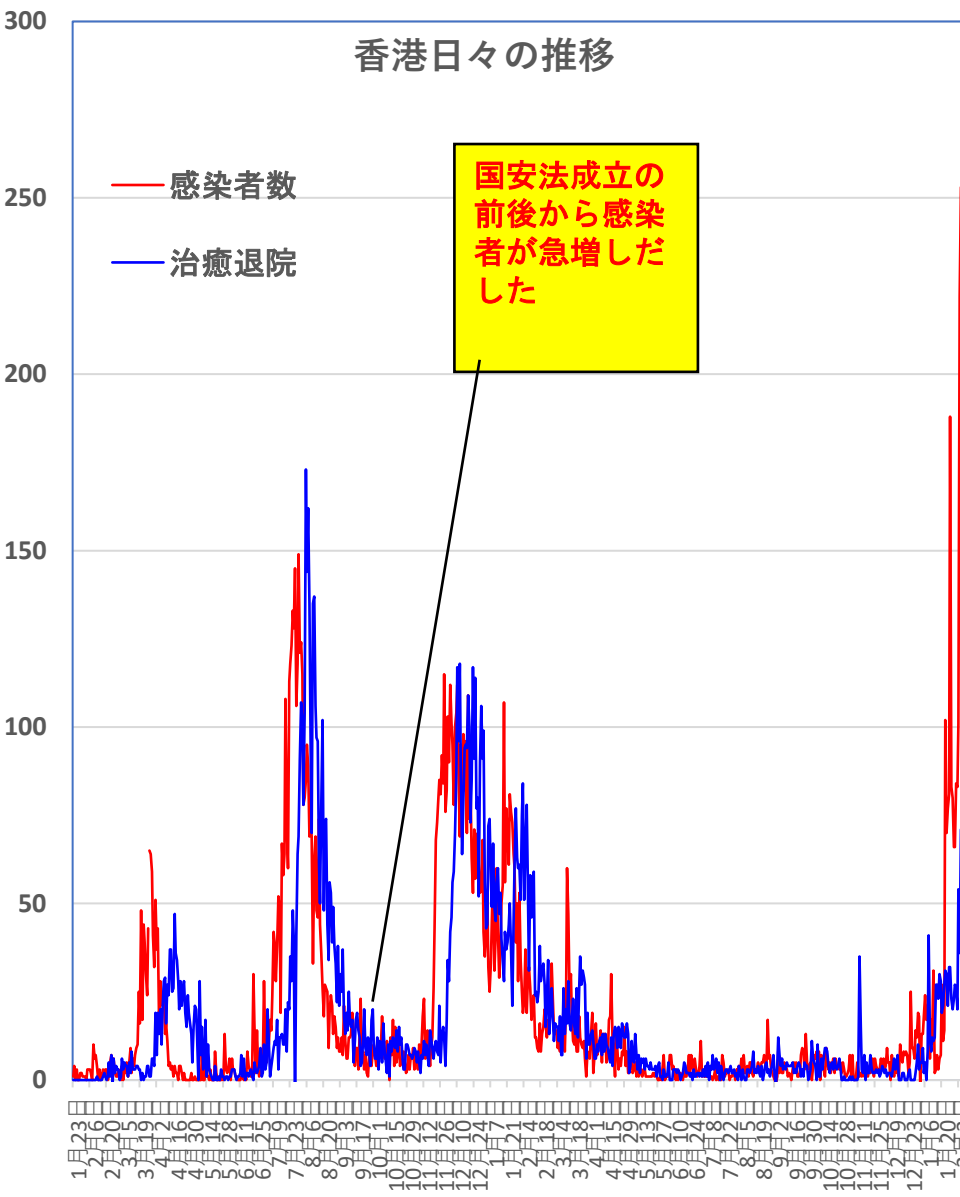

COVID-19 中国発症・死者数

Feb. 07, 2022

COVID-19 中国発症者数 Feb. 07, 2022

COVID-19中国患者数増加・累計

2020年2月13日 湖北省が「14,840」人を修正報告。13,332例の臨床診断症例を追加

2020年
1月23日、武漢市封鎖を開始
4月8日、武漢市が77日ぶりに封鎖を解除

■ 確診患者数

— 確診患者累計

Feb. 07, 2022

輸入患者確診数の推移

2020年3月2～3日にイランから蘭州へのチャーター便緊急帰国者311人から感染者が続々見つかる。
この後、上海や深圳、などでも独・仏・西・伊・英国などからの輸入患者が・・・

累計

COVID-19 輸入症例Top6

Feb. 07, 2022

主要省市別輸入症例推移

- 上海
- 広東
- 四川
- 陝西
- 雲南
- 福建
- その他

COVID-19 上海雲南輸入症例

Feb. 07, 2022

COVID-19 2001年本土患者

Feb. 07, 2022

COVID-19 北京&河北省

Feb. 07, 2022

COVID-19 新疆自治区

Feb. 07, 2022

COVID-19香港感染者推移 Feb. 07, 2022

COVID-19香港感染者推移 Feb. 07, 2022

民主派抗議活動以後の香港

Feb. 07, 2022

香港では国安法制定の7月1日前後と周延さんら民主派が投獄された11月24日前後に感染者死者が急増するのが特徴？

COVID-19マカオ感染者推移

Feb. 07, 2022

COVID-19台湾感染者推移