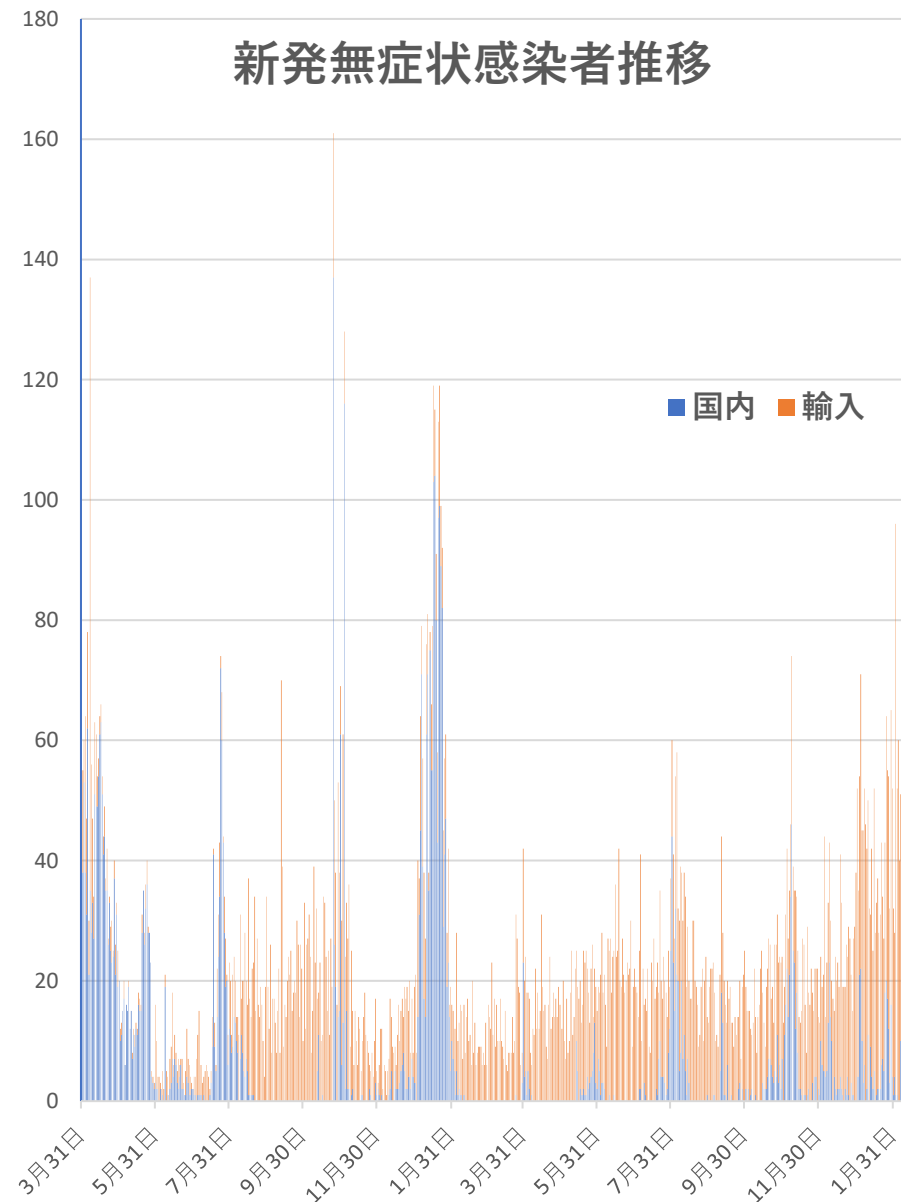

COVID-19 中国発症・死者数

Feb. 07, 2022

COVID-19 中国発症者数 Feb. 07, 2022

COVID-19中国患者数増加・累計

2020年2月13日 湖北省が「14,840」人を修正報告。13,332例の臨床診断症例を追加

2020年
1月23日、武漢市封鎖を開始
4月8日、武漢市が77日ぶりに封鎖を解除

■ 確診患者数

— 確診患者累計

COVID-19 中国死者数

Feb. 07, 2022

COVID-19 無症状感染者

Feb. 07, 2022

新発無症状感染者推移

無症状感染者の推移

(累計)

COVID-19 輸入患者

Feb. 07, 2022

輸入患者確診数の推移

2020年3月2～3日にイランから蘭州へのチャーター便緊急帰国者311人から感染者が続々見つかる。
この後、上海や深圳、などでも独・仏・西・伊・英国などからの輸入患者が・・・

累計

COVID-19 輸入症例Top6

Feb. 07, 2022

主要省市別輸入症例推移

- 上海
- 広東
- 四川
- 陝西
- 雲南
- 福建
- その他