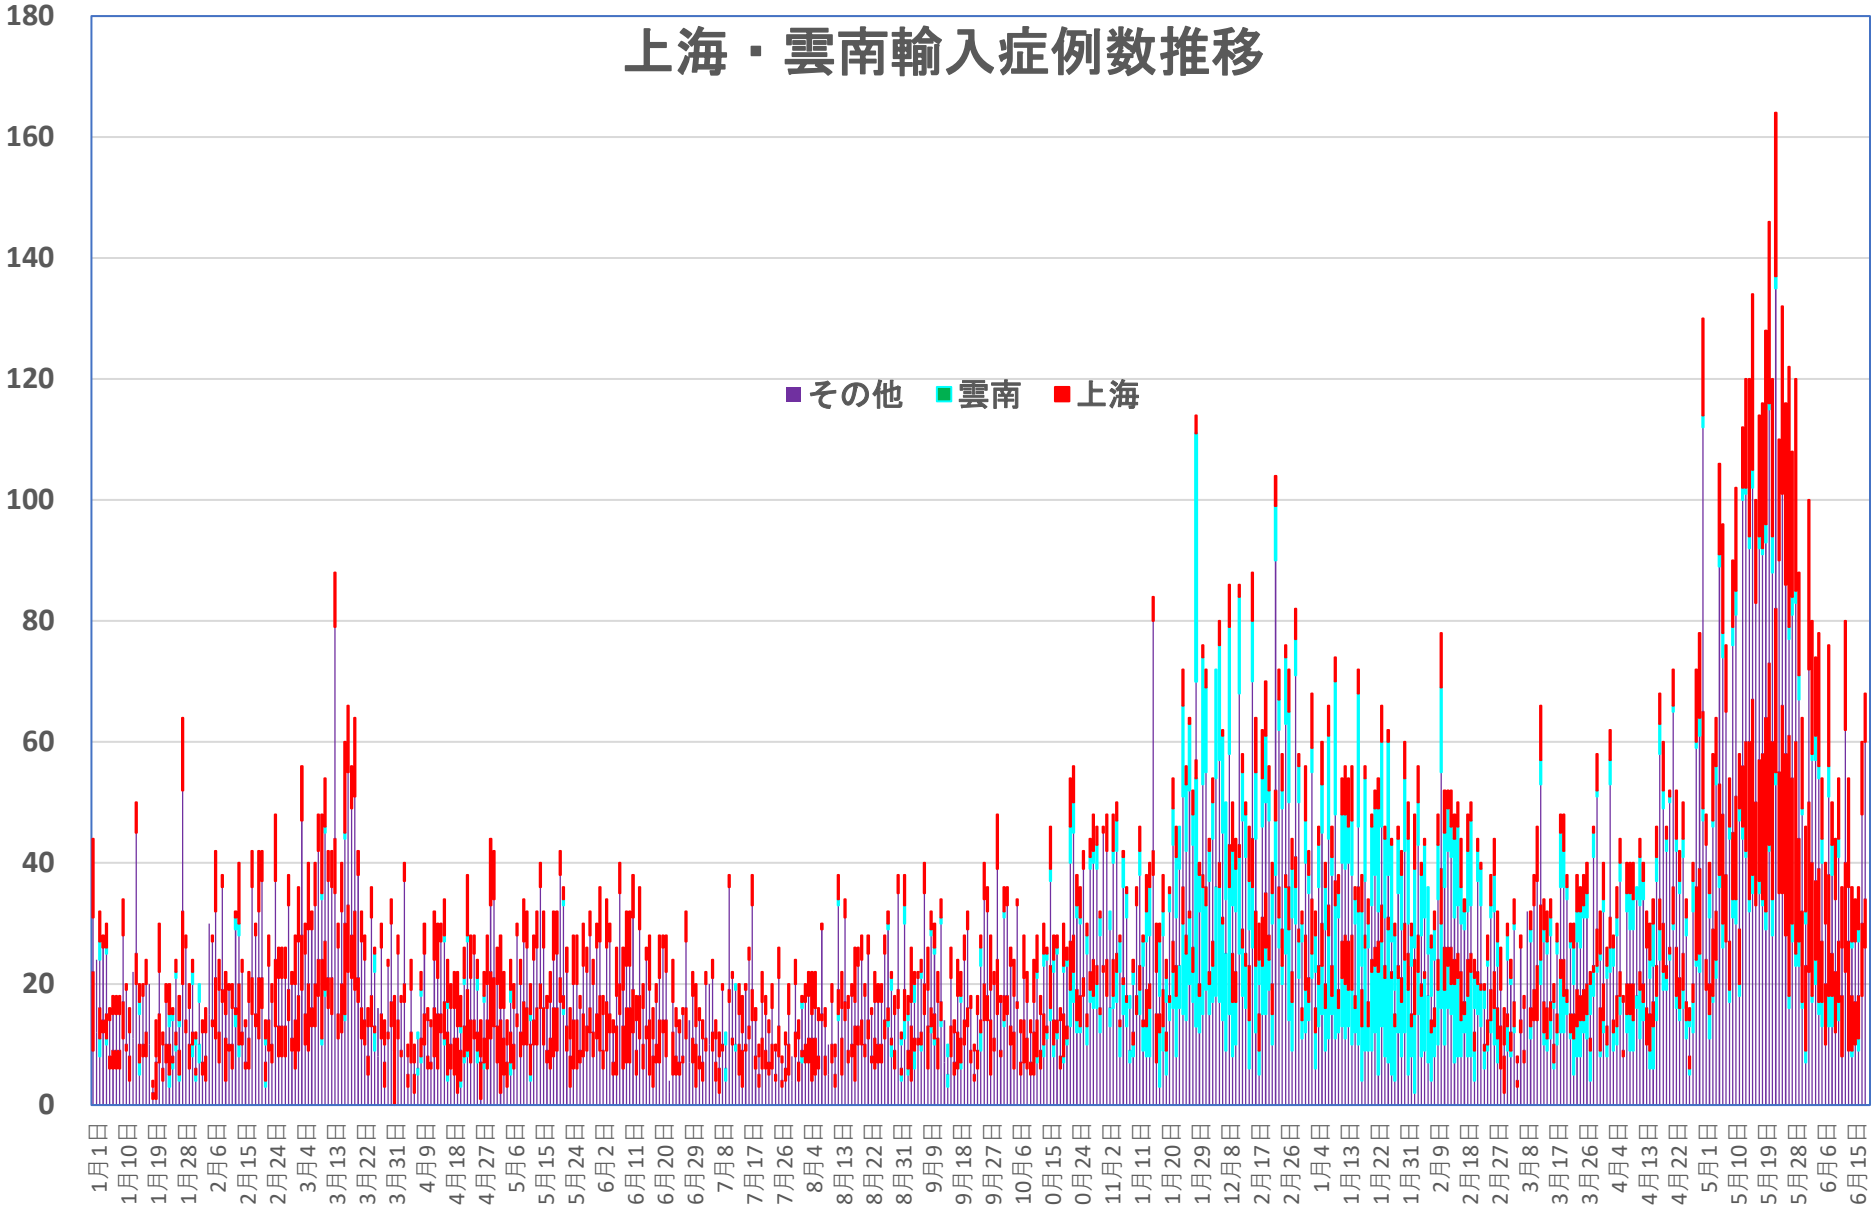

COVID-19 上海雲南輸入症例

Feb. 07, 2022