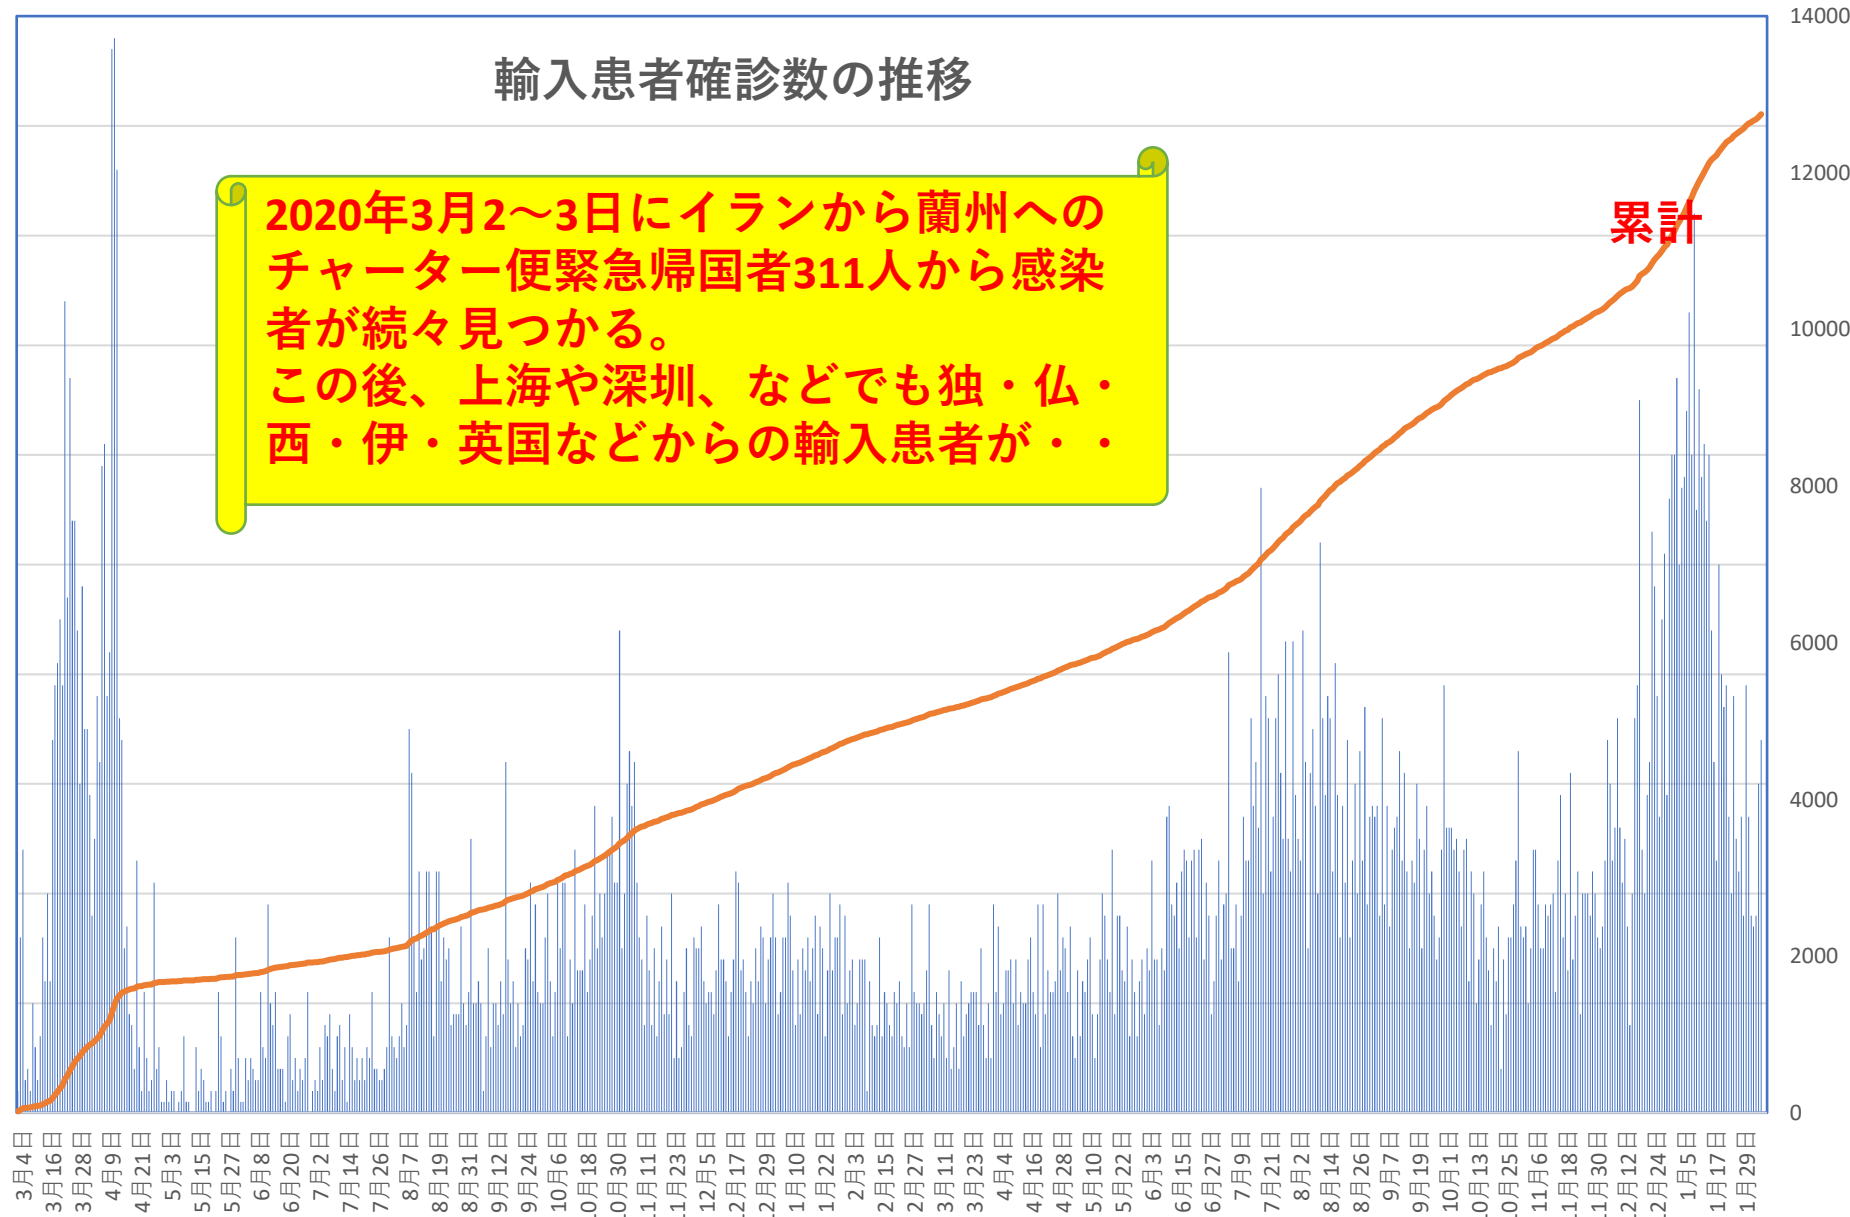

COVID-19 中国発症・死者数

Feb. 07, 2022

COVID-19 中国発症者数 Feb. 07, 2022

COVID-19中国患者数増加・累計

2020年2月13日 湖北省が「14,840」人を修正報告。13,332例の臨床診断症例を追加

2020年
1月23日、武漢市封鎖を開始
4月8日、武漢市が77日ぶりに封鎖を解除

■ 確診患者数

— 確診患者累計

COVID-19 中国死者数

Feb. 07, 2022

COVID-19 無症状感染者

Feb. 07, 2022

新発無症状感染者推移

無症状感染者の推移

(累計)

COVID-19 輸入患者

Feb. 07, 2022

輸入患者確診数の推移

2020年3月2～3日にイランから蘭州へのチャーター便緊急帰国者311人から感染者が続々見つかる。
この後、上海や深圳、などでも独・仏・西・伊・英国などからの輸入患者が・・・

累計

COVID-19 輸入症例Top6

Feb. 07, 2022

主要省市別輸入症例推移

- 上海
- 広東
- 四川
- 陝西
- 雲南
- 福建
- その他