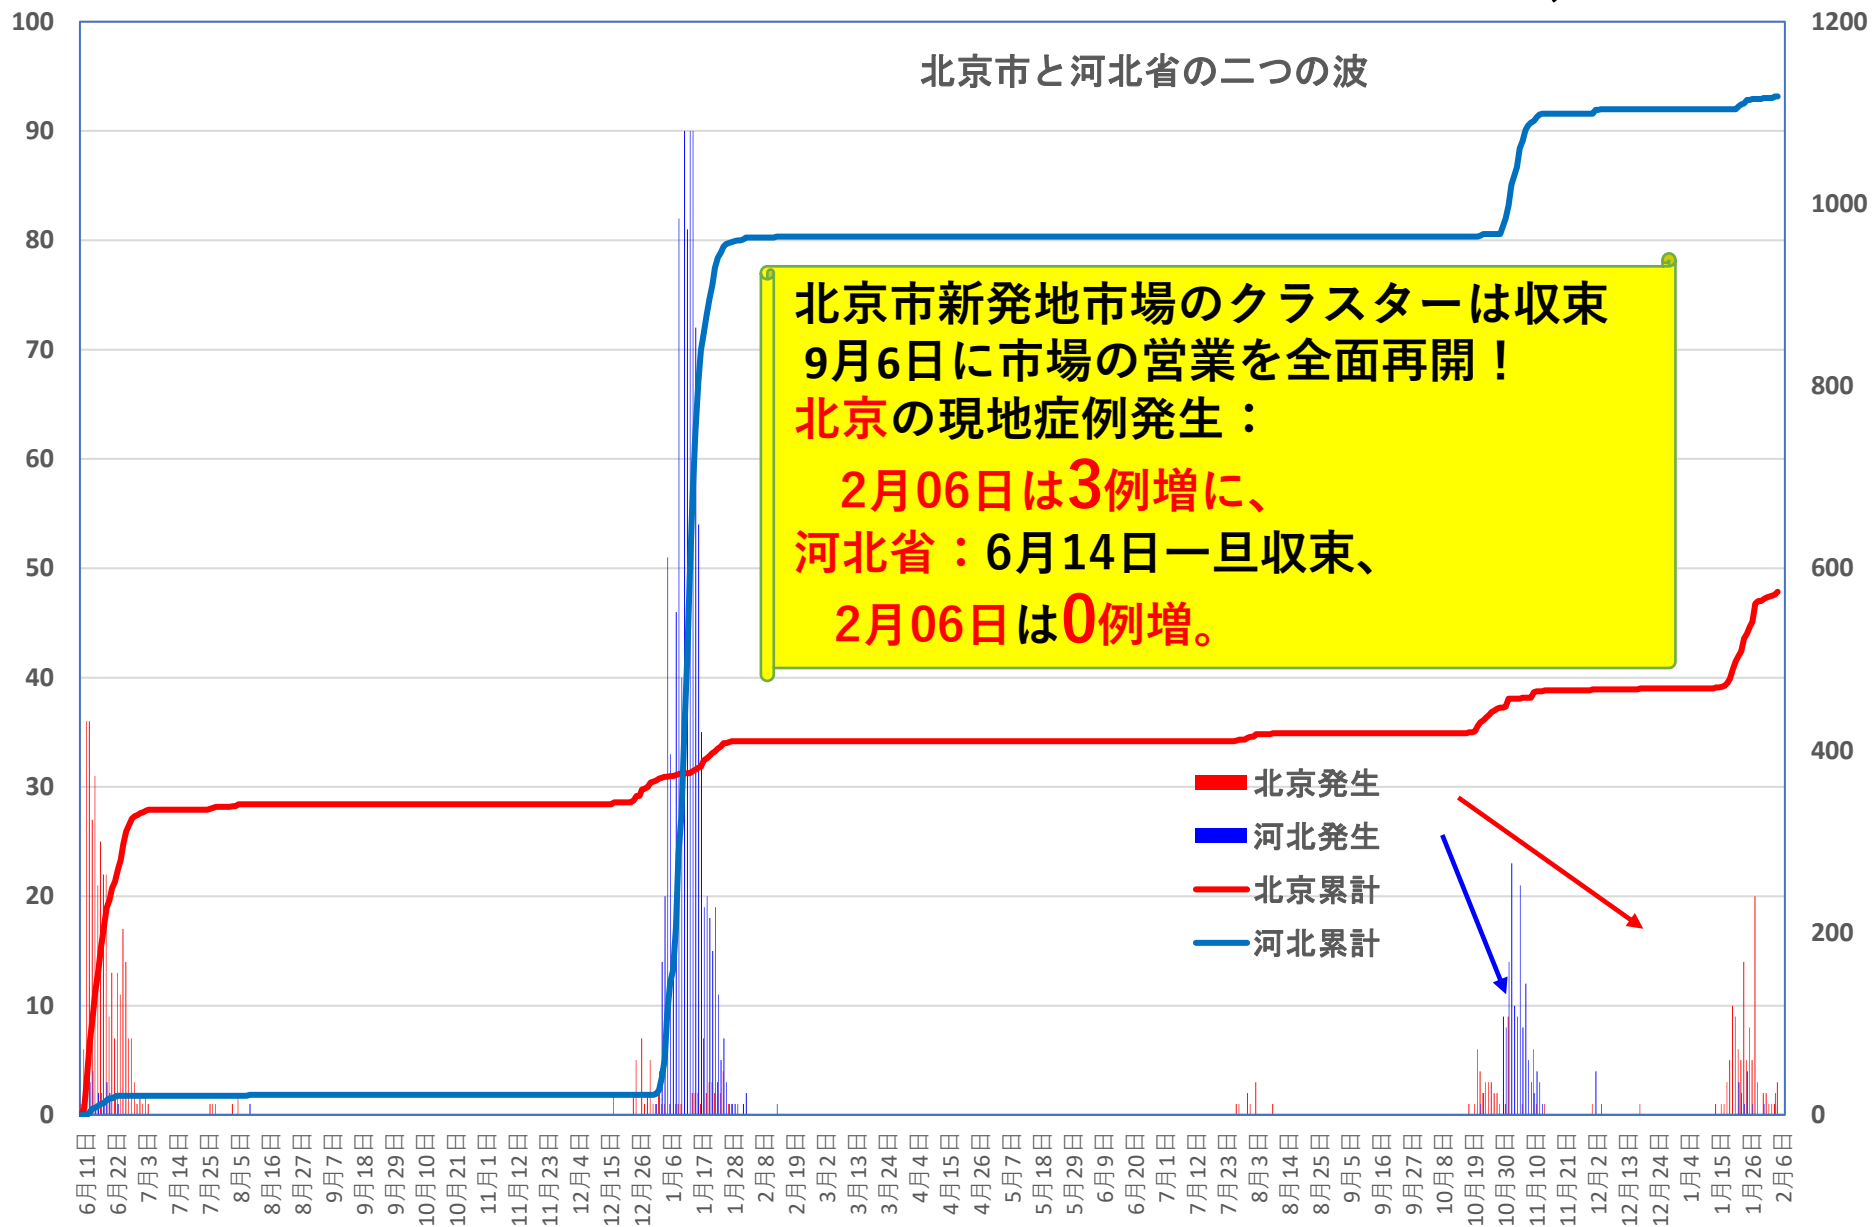

COVID-19 中国発症・死者数

Feb. 07, 2022

COVID-19 中国発症者数 Feb. 07, 2022

COVID-19中国患者数増加・累計

2020年2月13日 湖北省が「14,840」人を修正報告。13,332例の臨床診断症例を追加

2020年
1月23日、武漢市封鎖を開始
4月8日、武漢市が77日ぶりに封鎖を解除

■ 確診患者数

— 確診患者累計

Feb. 07, 2022

輸入患者確診数の推移

2020年3月2～3日にイランから蘭州へのチャーター便緊急帰国者311人から感染者が続々見つかる。
この後、上海や深圳、などでも独・仏・西・伊・英国などからの輸入患者が・・・

累計

COVID-19 輸入症例Top6

Feb. 07, 2022

主要省市別輸入症例推移

- 上海
- 広東
- 四川
- 陝西
- 雲南
- 福建
- その他

COVID-19 上海雲南輸入症例

Feb. 07, 2022

COVID-19 2001年本土患者

Feb. 07, 2022

COVID-19 北京&河北省

Feb. 07, 2022

COVID-19 新疆自治区

Feb. 07, 2022

COVID-19香港感染者推移 Feb. 07, 2022

COVID-19香港感染者推移 Feb. 07, 2022

民主派抗議活動以後の香港

Feb. 07, 2022

香港では国安法制定の7月1日前後と周延さんら民主派が投獄された11月24日前後に感染者死者が急増するのが特徴？

COVID-19マカオ感染者推移

Feb. 07, 2022

COVID-19台湾感染者推移