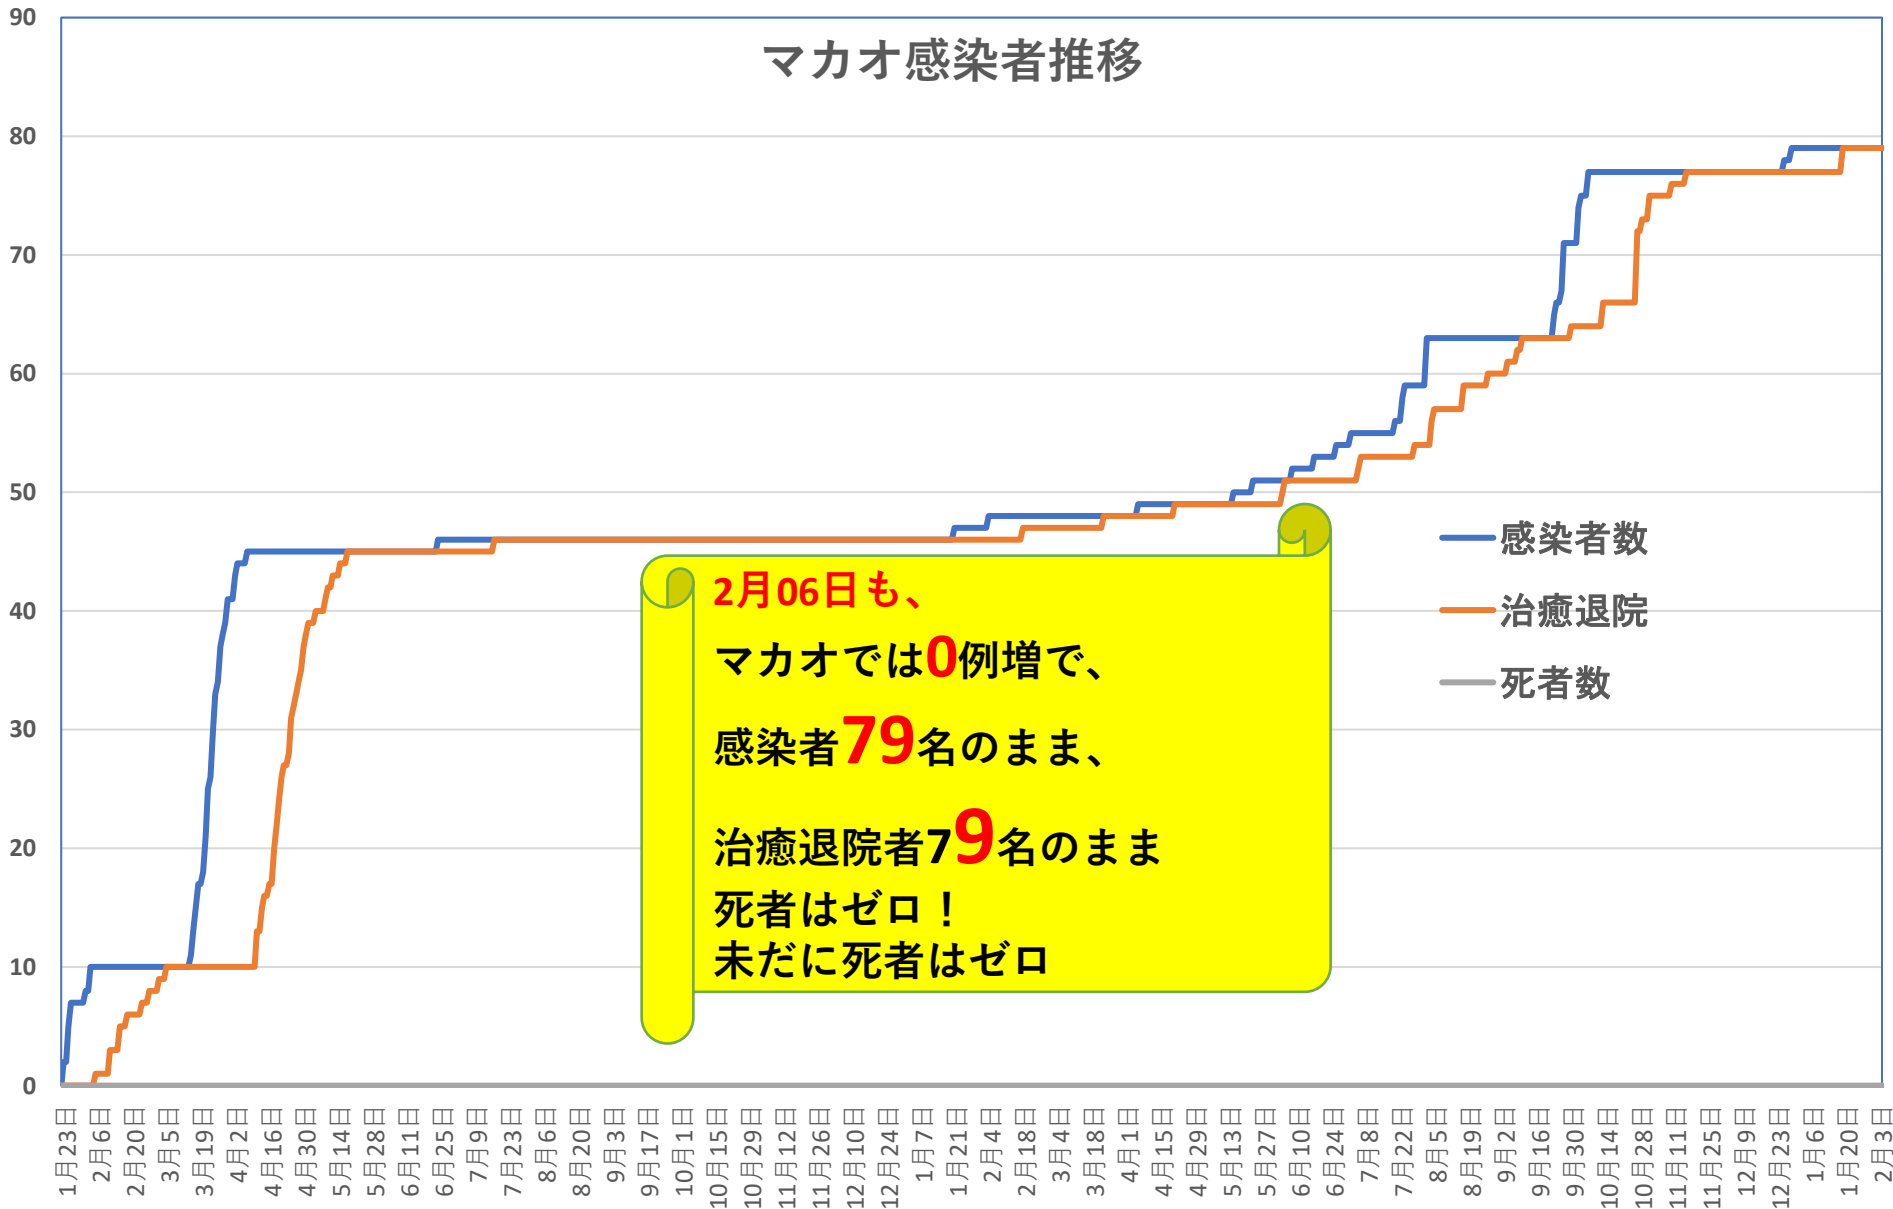

Feb. 07, 2022

輸入患者確診数の推移

2020年3月2～3日にイランから蘭州へのチャーター便緊急帰国者311人から感染者が続々見つかる。
この後、上海や深圳、などでも独・仏・西・伊・英国などからの輸入患者が・・・

累計

COVID-19 輸入症例Top6

Feb. 07, 2022

主要省市別輸入症例推移

- 上海
- 広東
- 四川
- 陝西
- 雲南
- 福建
- その他

COVID-19香港感染者推移 Feb. 07, 2022

COVID-19香港感染者推移 Feb. 07, 2022

民主派抗議活動以後の香港

Feb. 07, 2022

香港では国安法制定の7月1日前後と周延さんら民主派が投獄された11月24日前後に感染者死者が急増するのが特徴？

COVID-19マカオ感染者推移

Feb. 07, 2022

COVID-19台湾感染者推移

Feb. 07, 2022

台湾感染者推移

COVID-19台湾感染者推移

Feb. 07, 2022