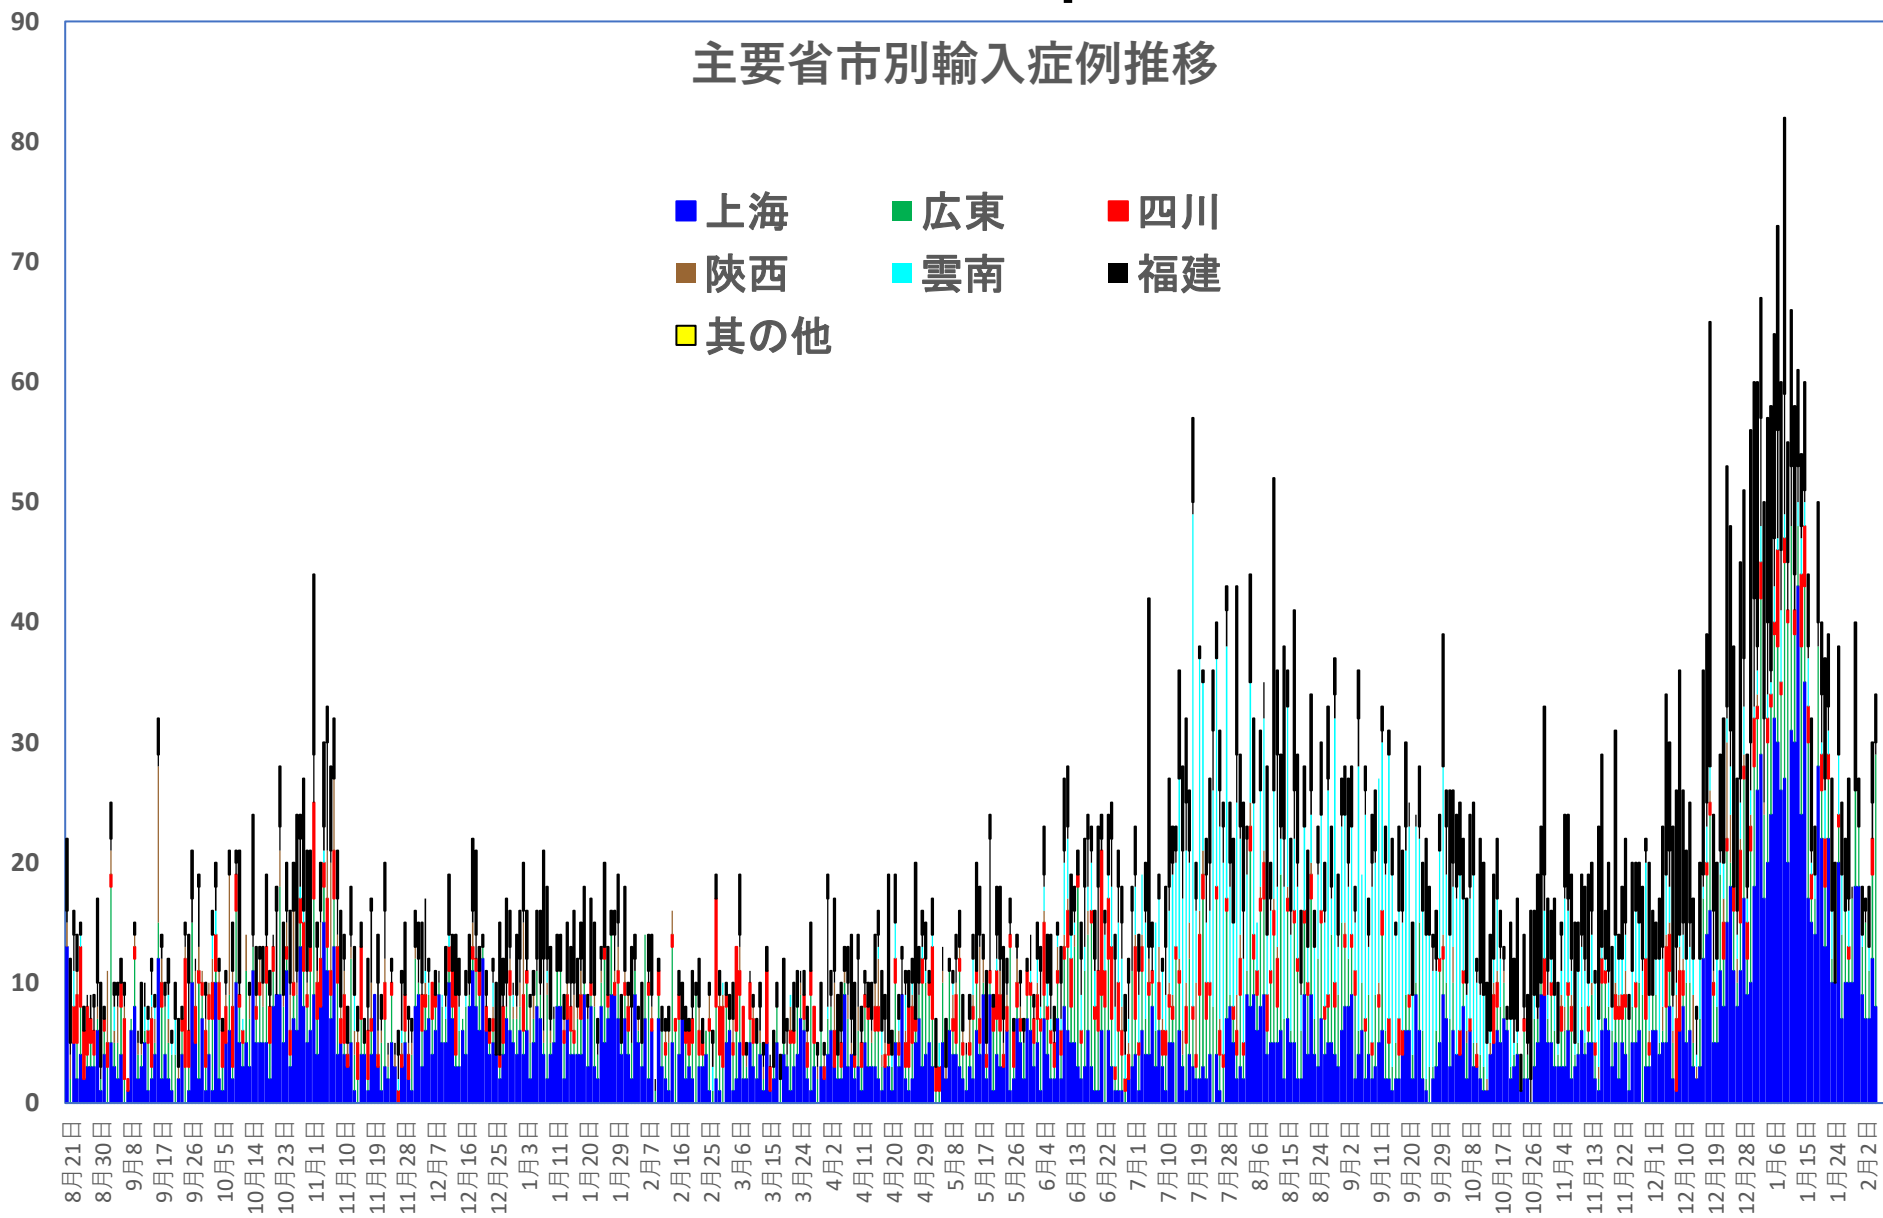

COVID-19 中国発症・死者数

Feb. 07, 2022

COVID-19 中国発症者数 Feb. 07, 2022

COVID-19中国患者数増加・累計

2020年2月13日 湖北省が「14,840」人を修正報告。13,332例の臨床診断症例を追加

2020年
1月23日、武漢市封鎖を開始
4月8日、武漢市が77日ぶりに封鎖を解除

■ 確診患者数

— 確診患者累計

Feb. 07, 2022

輸入患者確診数の推移

2020年3月2～3日にイランから蘭州へのチャーター便緊急帰国者311人から感染者が続々見つかる。
この後、上海や深圳、などでも独・仏・西・伊・英国などからの輸入患者が・・・

累計

COVID-19 輸入症例Top6

Feb. 07, 2022

主要省市別輸入症例推移

- 上海
- 広東
- 四川
- 陝西
- 雲南
- 福建
- その他

COVID-19香港感染者推移 Feb. 07, 2022

COVID-19香港感染者推移 Feb. 07, 2022

民主派抗議活動以後の香港

Feb. 07, 2022

香港では国安法制定の7月1日前後と周延さんら民主派が投獄された11月24日前後に感染者死者が急増するのが特徴？

COVID-19マカオ感染者推移

Feb. 07, 2022

COVID-19台湾感染者推移