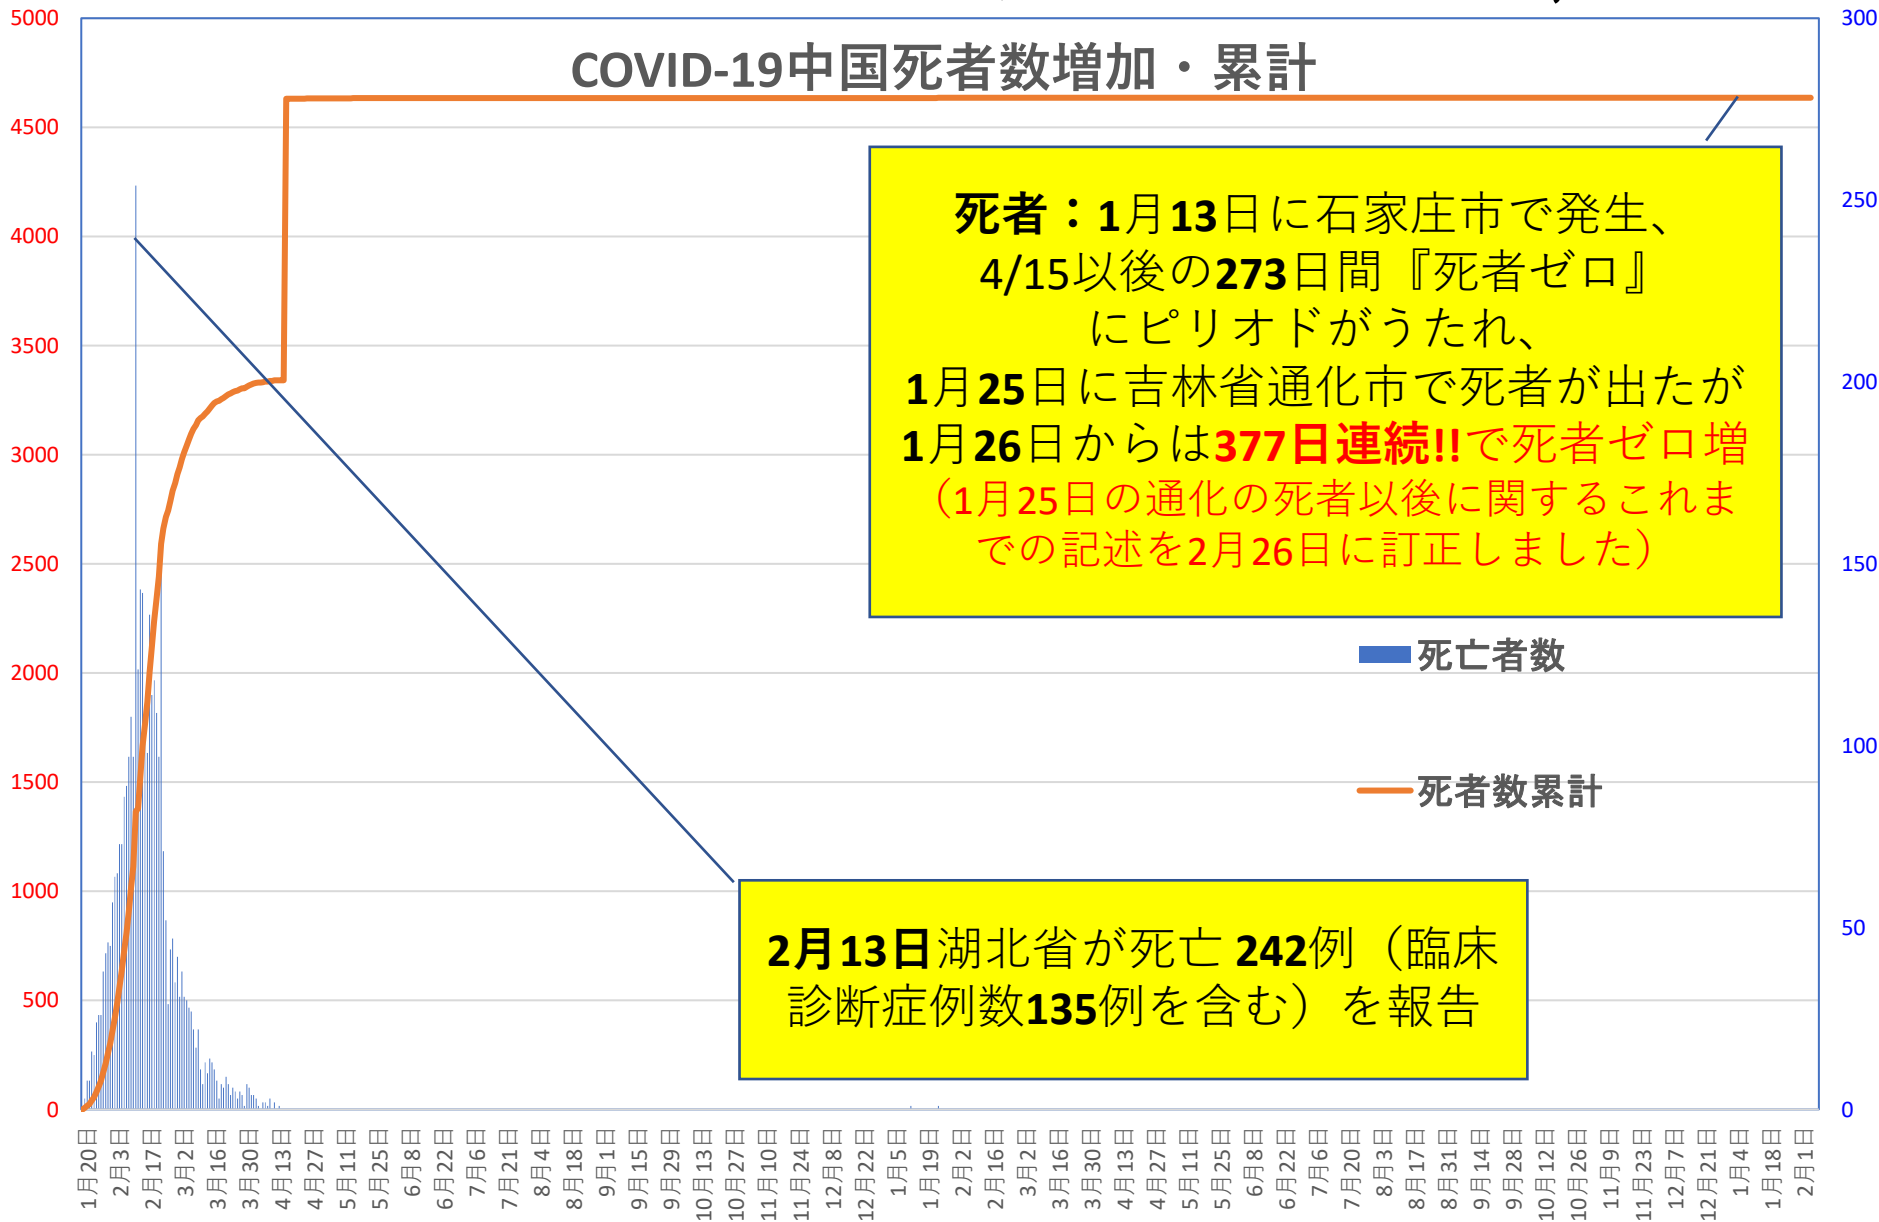

COVID-19 中国発症・死者数

Feb. 07, 2022

COVID-19 中国発症者数 Feb. 07, 2022

COVID-19中国患者数増加・累計

2020年2月13日 湖北省が「14,840」人を修正報告。13,332例の臨床診断症例を追加

2020年
1月23日、武漢市封鎖を開始
4月8日、武漢市が77日ぶりに封鎖を解除

■ 確診患者数

— 確診患者累計

COVID-19 中国死者数

Feb. 07, 2022

COVID-19 無症状感染者

Feb. 07, 2022

新発無症状感染者推移

無症状感染者の推移

(累計)

COVID-19 輸入患者

Feb. 07, 2022

輸入患者確診数の推移

2020年3月2～3日にイランから蘭州へのチャーター便緊急帰国者311人から感染者が続々見つかる。
この後、上海や深圳、などでも独・仏・西・伊・英国などからの輸入患者が・・・

累計

COVID-19 輸入症例Top6

Feb. 07, 2022

主要省市別輸入症例推移

- 上海
- 広東
- 四川
- 陝西
- 雲南
- 福建
- その他