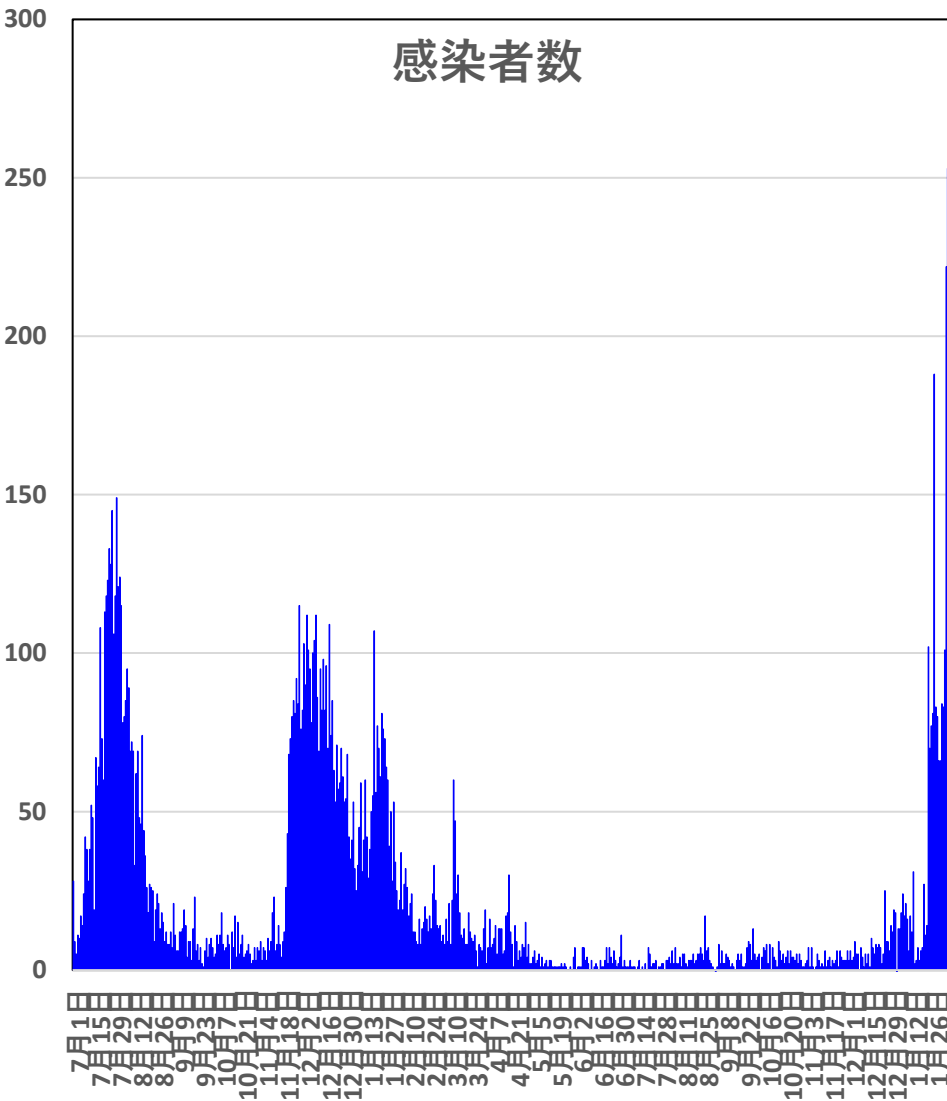

COVID-19 中国発症・死者数

Feb. 07, 2022

COVID-19 中国発症者数 Feb. 07, 2022

COVID-19中国患者数増加・累計

2020年2月13日 湖北省が「14,840」人を修正報告。13,332例の臨床診断症例を追加

2020年
1月23日、武漢市封鎖を開始
4月8日、武漢市が77日ぶりに封鎖を解除

■ 確診患者数

— 確診患者累計

Feb. 07, 2022

輸入患者確診数の推移

2020年3月2～3日にイランから蘭州へのチャーター便緊急帰国者311人から感染者が続々見つかる。
この後、上海や深圳、などでも独・仏・西・伊・英国などからの輸入患者が・・・

累計

COVID-19 輸入症例Top6

Feb. 07, 2022

主要省市別輸入症例推移

- 上海
- 広東
- 四川
- 陝西
- 雲南
- 福建
- その他

COVID-19香港感染者推移 Feb. 07, 2022

COVID-19香港感染者推移 Feb. 07, 2022

民主派抗議活動以後の香港

Feb. 07, 2022

香港では国安法制定の7月1日前後と周延さんら民主派が投獄された11月24日前後に感染者死者が急増するのが特徴？

COVID-19マカオ感染者推移

Feb. 07, 2022

COVID-19台湾感染者推移