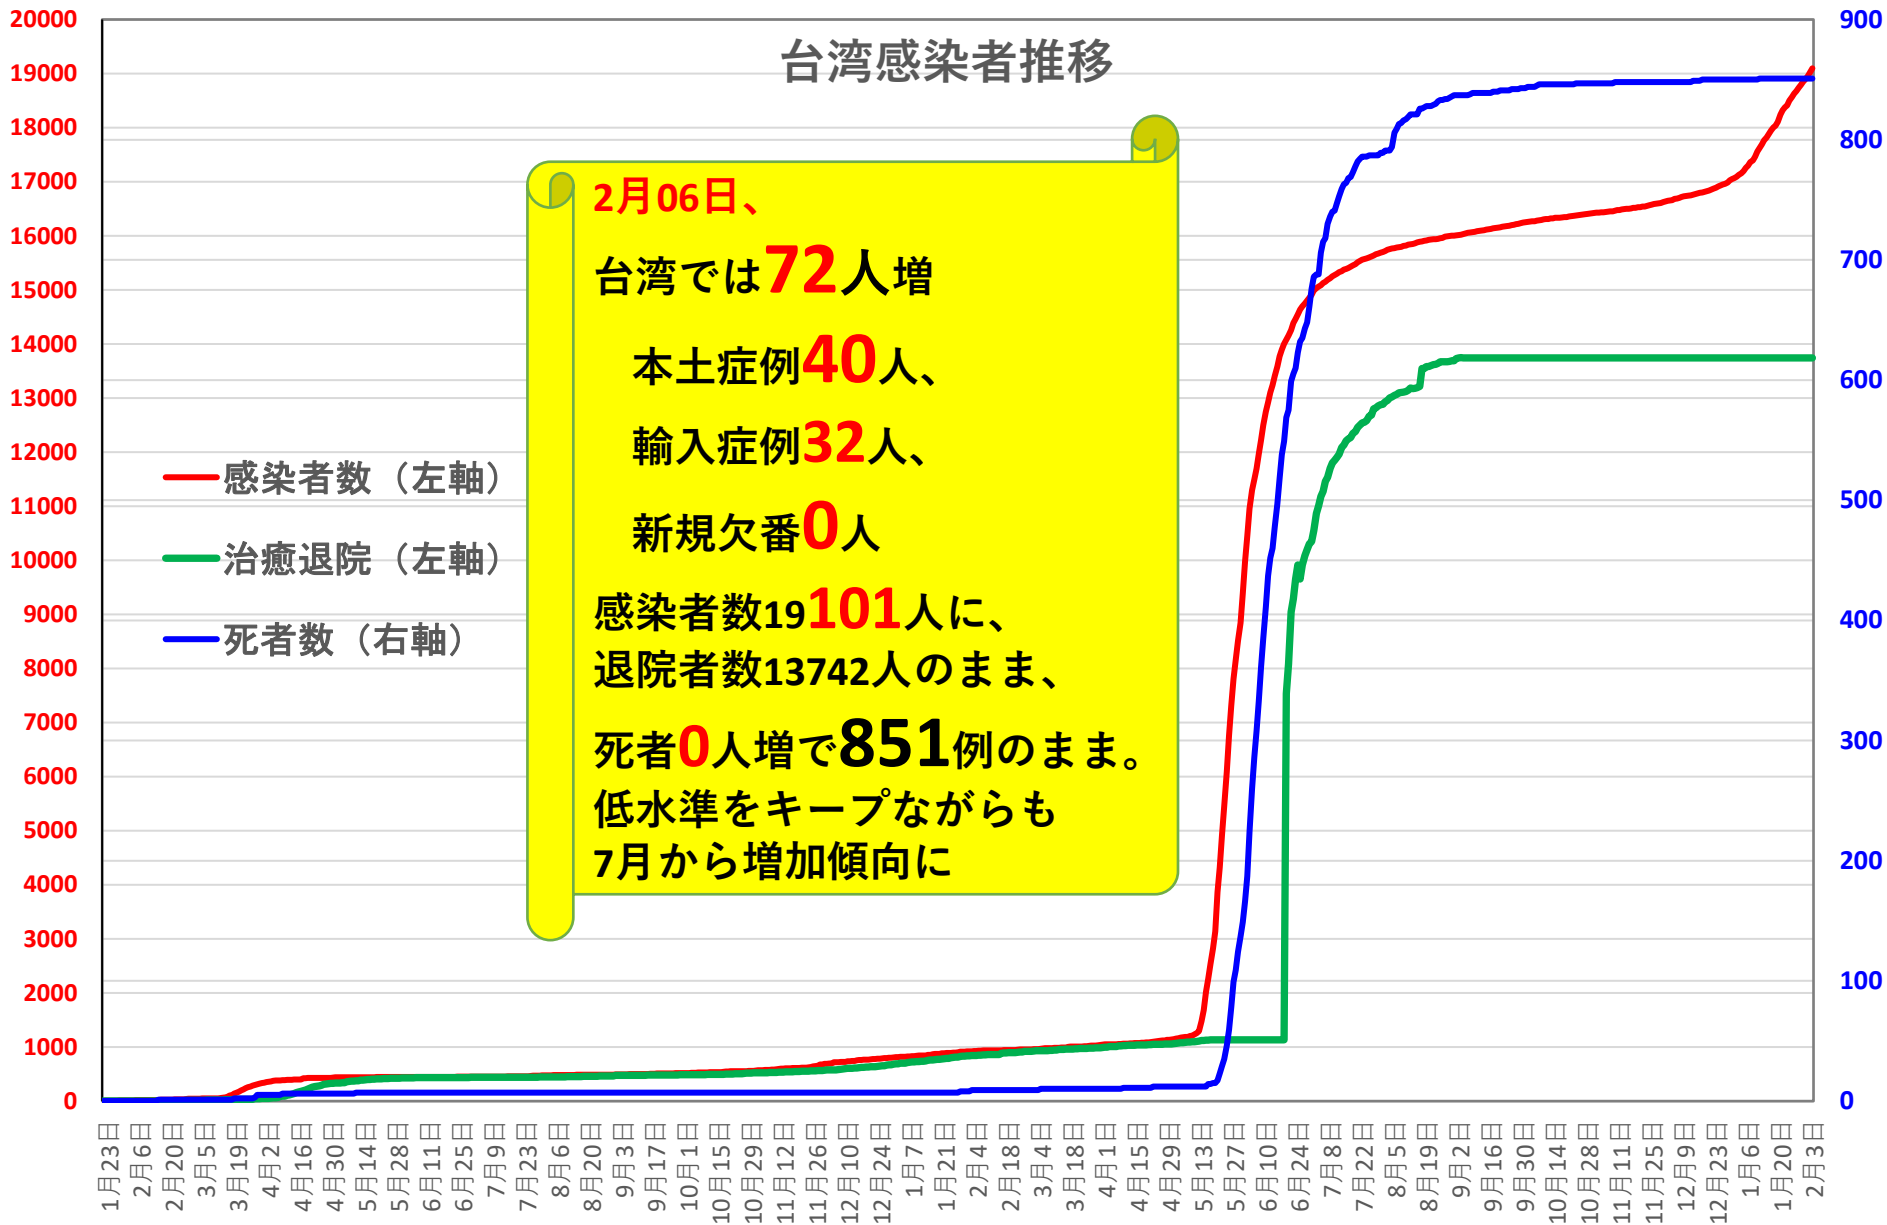

COVID-19 中国発症・死者数

Feb. 07, 2022

COVID-19 中国発症者数 Feb. 07, 2022

COVID-19中国患者数増加・累計

2020年2月13日 湖北省が「14,840」人を修正報告。13,332例の臨床診断症例を追加

2020年
1月23日、武漢市封鎖を開始
4月8日、武漢市が77日ぶりに封鎖を解除

■ 確診患者数

— 確診患者累計

Feb. 07, 2022

輸入患者確診数の推移

2020年3月2～3日にイランから蘭州へのチャーター便緊急帰国者311人から感染者が続々見つかる。
この後、上海や深圳、などでも独・仏・西・伊・英国などからの輸入患者が・・・

累計

COVID-19 輸入症例Top6

Feb. 07, 2022

主要省市別輸入症例推移

- 上海
- 広東
- 四川
- 陝西
- 雲南
- 福建
- その他

COVID-19香港感染者推移 Feb. 07, 2022

COVID-19香港感染者推移 Feb. 07, 2022

民主派抗議活動以後の香港

Feb. 07, 2022

香港では国安法制定の7月1日前後と周延さんら民主派が投獄された11月24日前後に感染者死者が急増するのが特徴？

COVID-19マカオ感染者推移

Feb. 07, 2022

COVID-19台湾感染者推移

Feb. 07, 2022

台湾感染者推移

COVID-19台湾感染者推移

Feb. 07, 2022