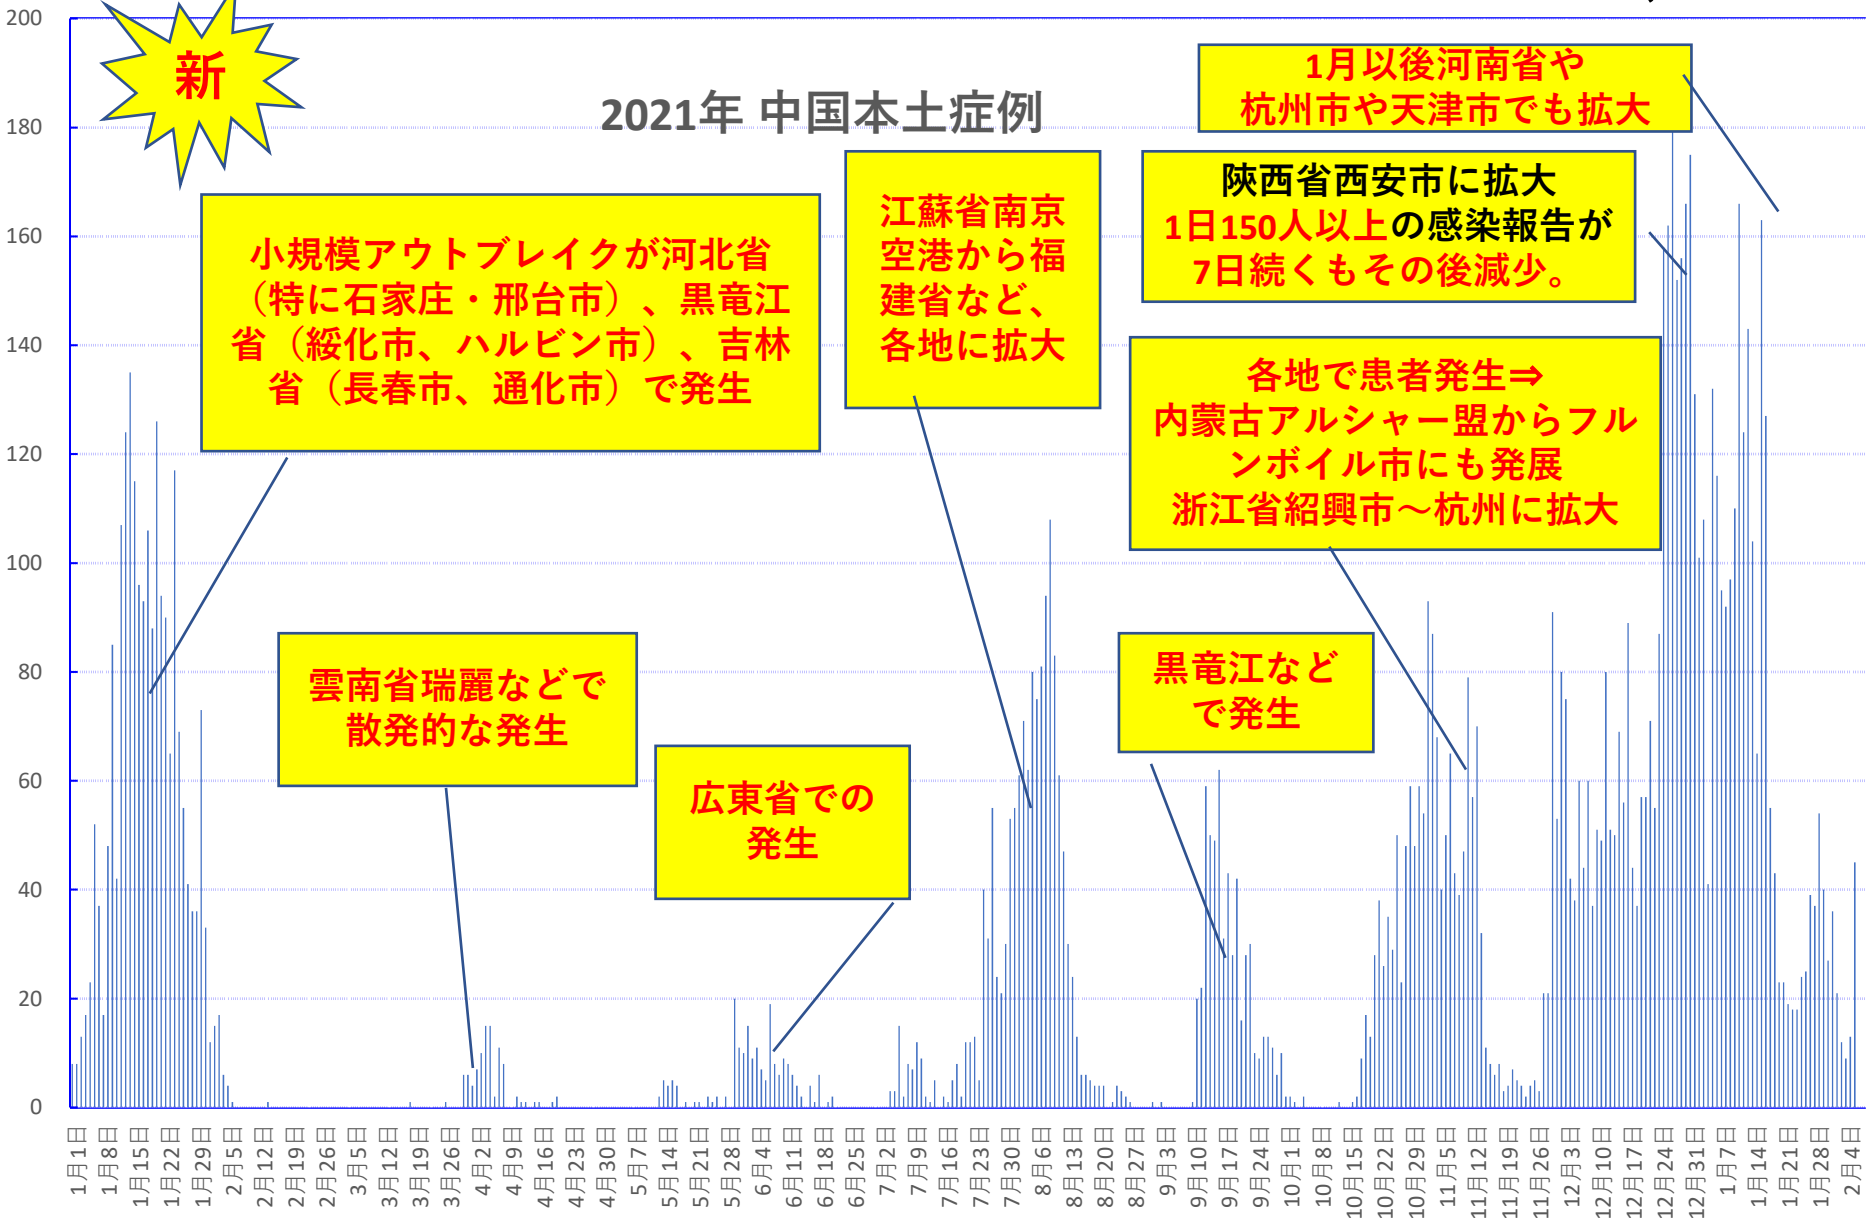

COVID-19 2001年本土患者

Feb. 07, 2022