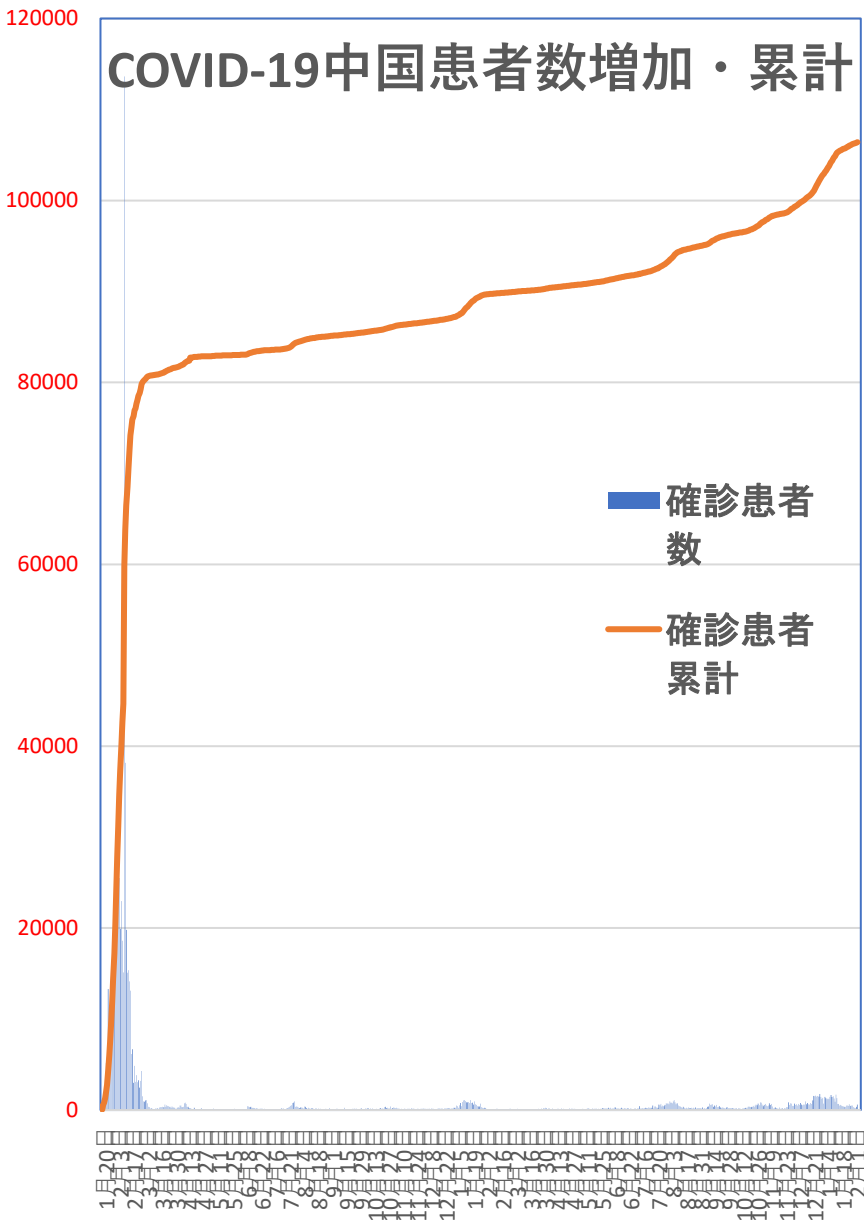

COVID-19 中国発症・死者数

Feb. 07, 2022

COVID-19 中国発症者数 Feb. 07, 2022

COVID-19中国患者数増加・累計

2020年2月13日 湖北省が「14,840」人を修正報告。13,332例の臨床診断症例を追加

2020年
1月23日、武漢市封鎖を開始
4月8日、武漢市が77日ぶりに封鎖を解除

■ 確診患者数

— 確診患者累計

COVID-19 中国死者数

Feb. 07, 2022

COVID-19 無症状感染者

Feb. 07, 2022

新発無症状感染者推移

無症状感染者の推移

(累計)

COVID-19 輸入患者

Feb. 07, 2022

輸入患者確診数の推移

2020年3月2～3日にイランから蘭州へのチャーター便緊急帰国者311人から感染者が続々見つかる。
この後、上海や深圳、などでも独・仏・西・伊・英国などからの輸入患者が・・・

累計

COVID-19 輸入症例Top6

Feb. 07, 2022

主要省市別輸入症例推移

- 上海
- 広東
- 四川
- 陝西
- 雲南
- 福建
- その他