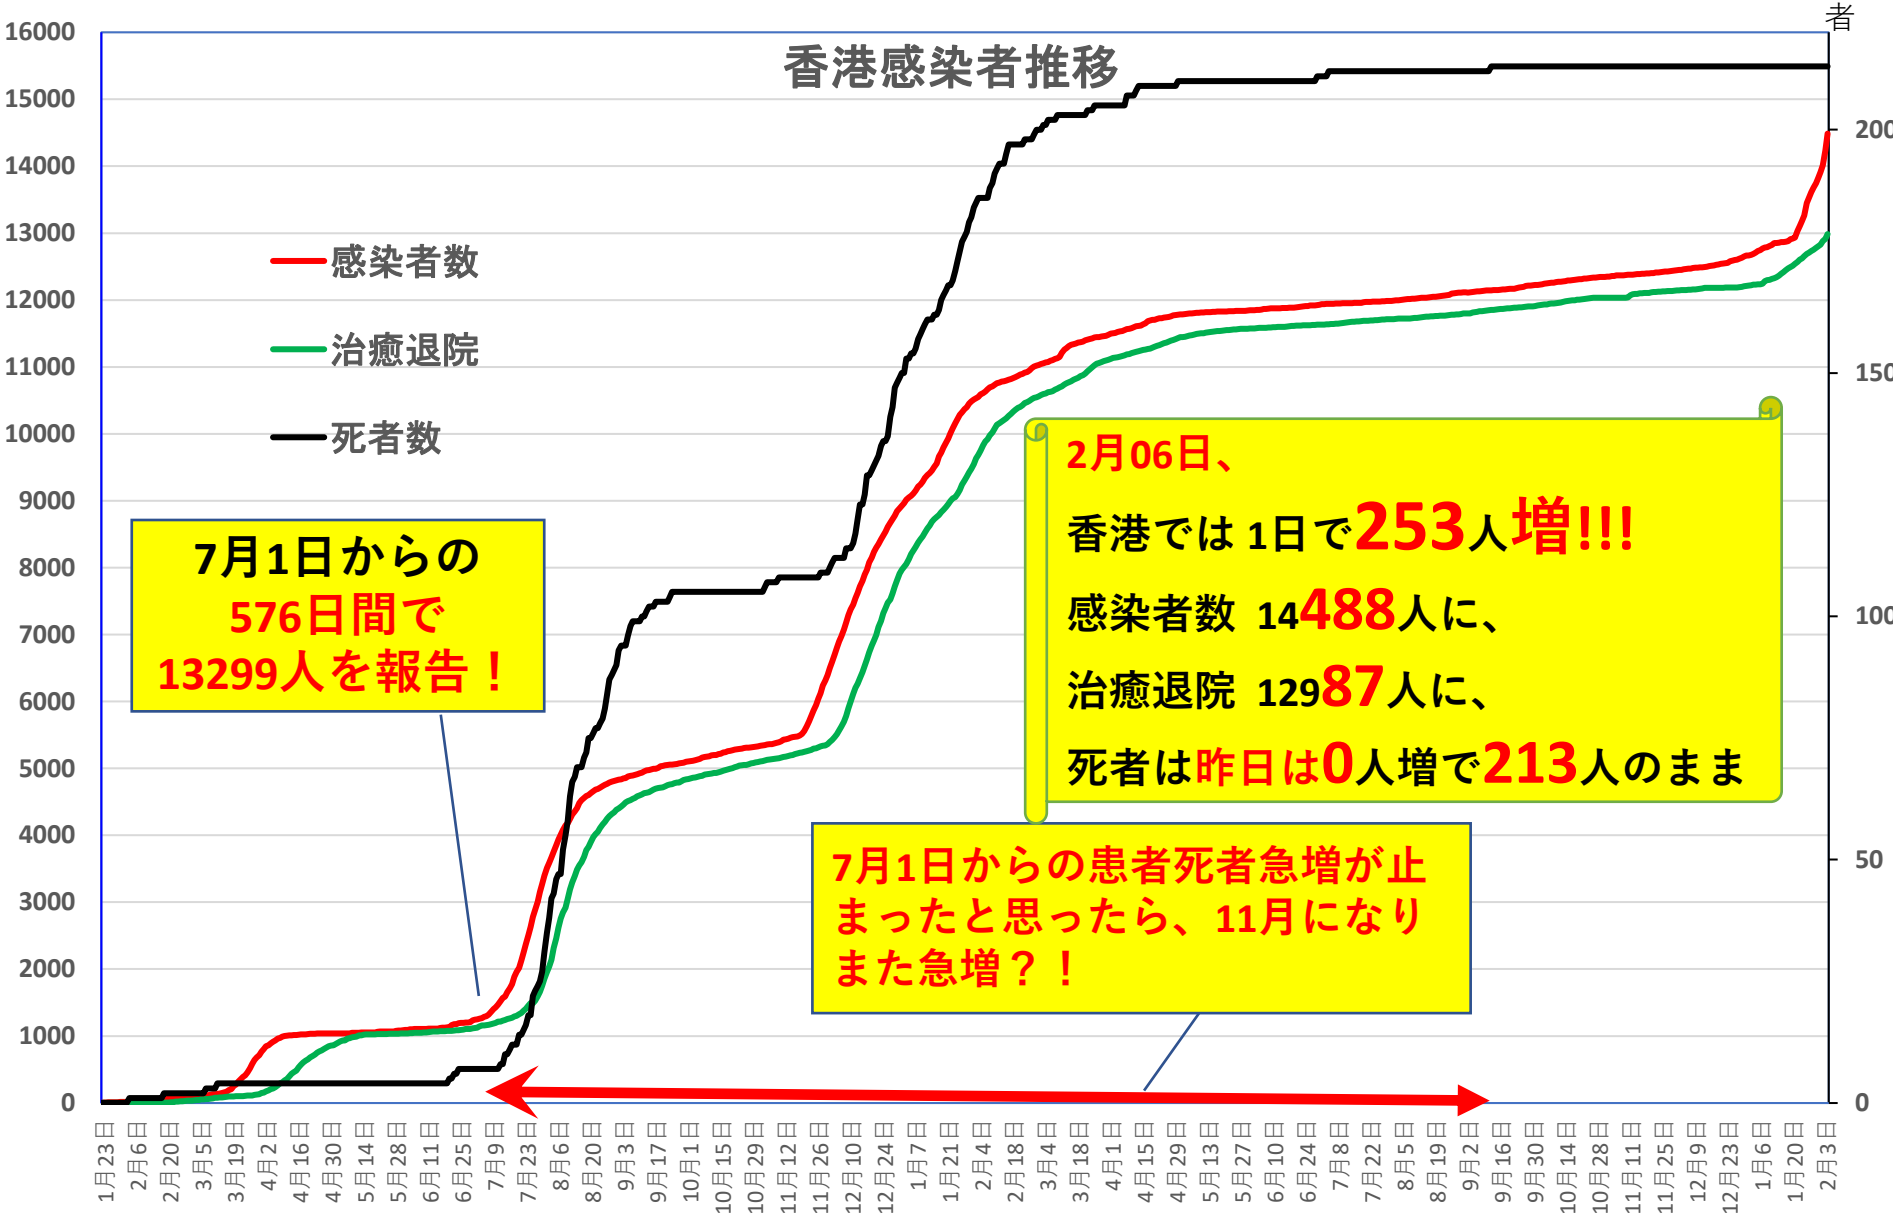

COVID-19 中国発症・死者数

Feb. 07, 2022

COVID-19 中国発症者数 Feb. 07, 2022

COVID-19中国患者数増加・累計

2020年2月13日 湖北省が「14,840」人を修正報告。13,332例の臨床診断症例を追加

2020年
1月23日、武漢市封鎖を開始
4月8日、武漢市が77日ぶりに封鎖を解除

■ 確診患者数

— 確診患者累計

Feb. 07, 2022

輸入患者確診数の推移

2020年3月2～3日にイランから蘭州へのチャーター便緊急帰国者311人から感染者が続々見つかる。
この後、上海や深圳、などでも独・仏・西・伊・英国などからの輸入患者が・・・

累計

COVID-19 輸入症例Top6

Feb. 07, 2022

主要省市別輸入症例推移

- 上海
- 広東
- 四川
- 陝西
- 雲南
- 福建
- その他

COVID-19 上海雲南輸入症例

Feb. 07, 2022

COVID-19 2001年本土患者

Feb. 07, 2022

COVID-19 北京&河北省

Feb. 07, 2022

COVID-19 新疆自治区

Feb. 07, 2022

COVID-19香港感染者推移 Feb. 07, 2022

COVID-19香港感染者推移 Feb. 07, 2022

民主派抗議活動以後の香港

Feb. 07, 2022

香港では国安法制定の7月1日前後と周延さんら民主派が投獄された11月24日前後に感染者死者が急増するのが特徴？

COVID-19マカオ感染者推移

Feb. 07, 2022

COVID-19台湾感染者推移