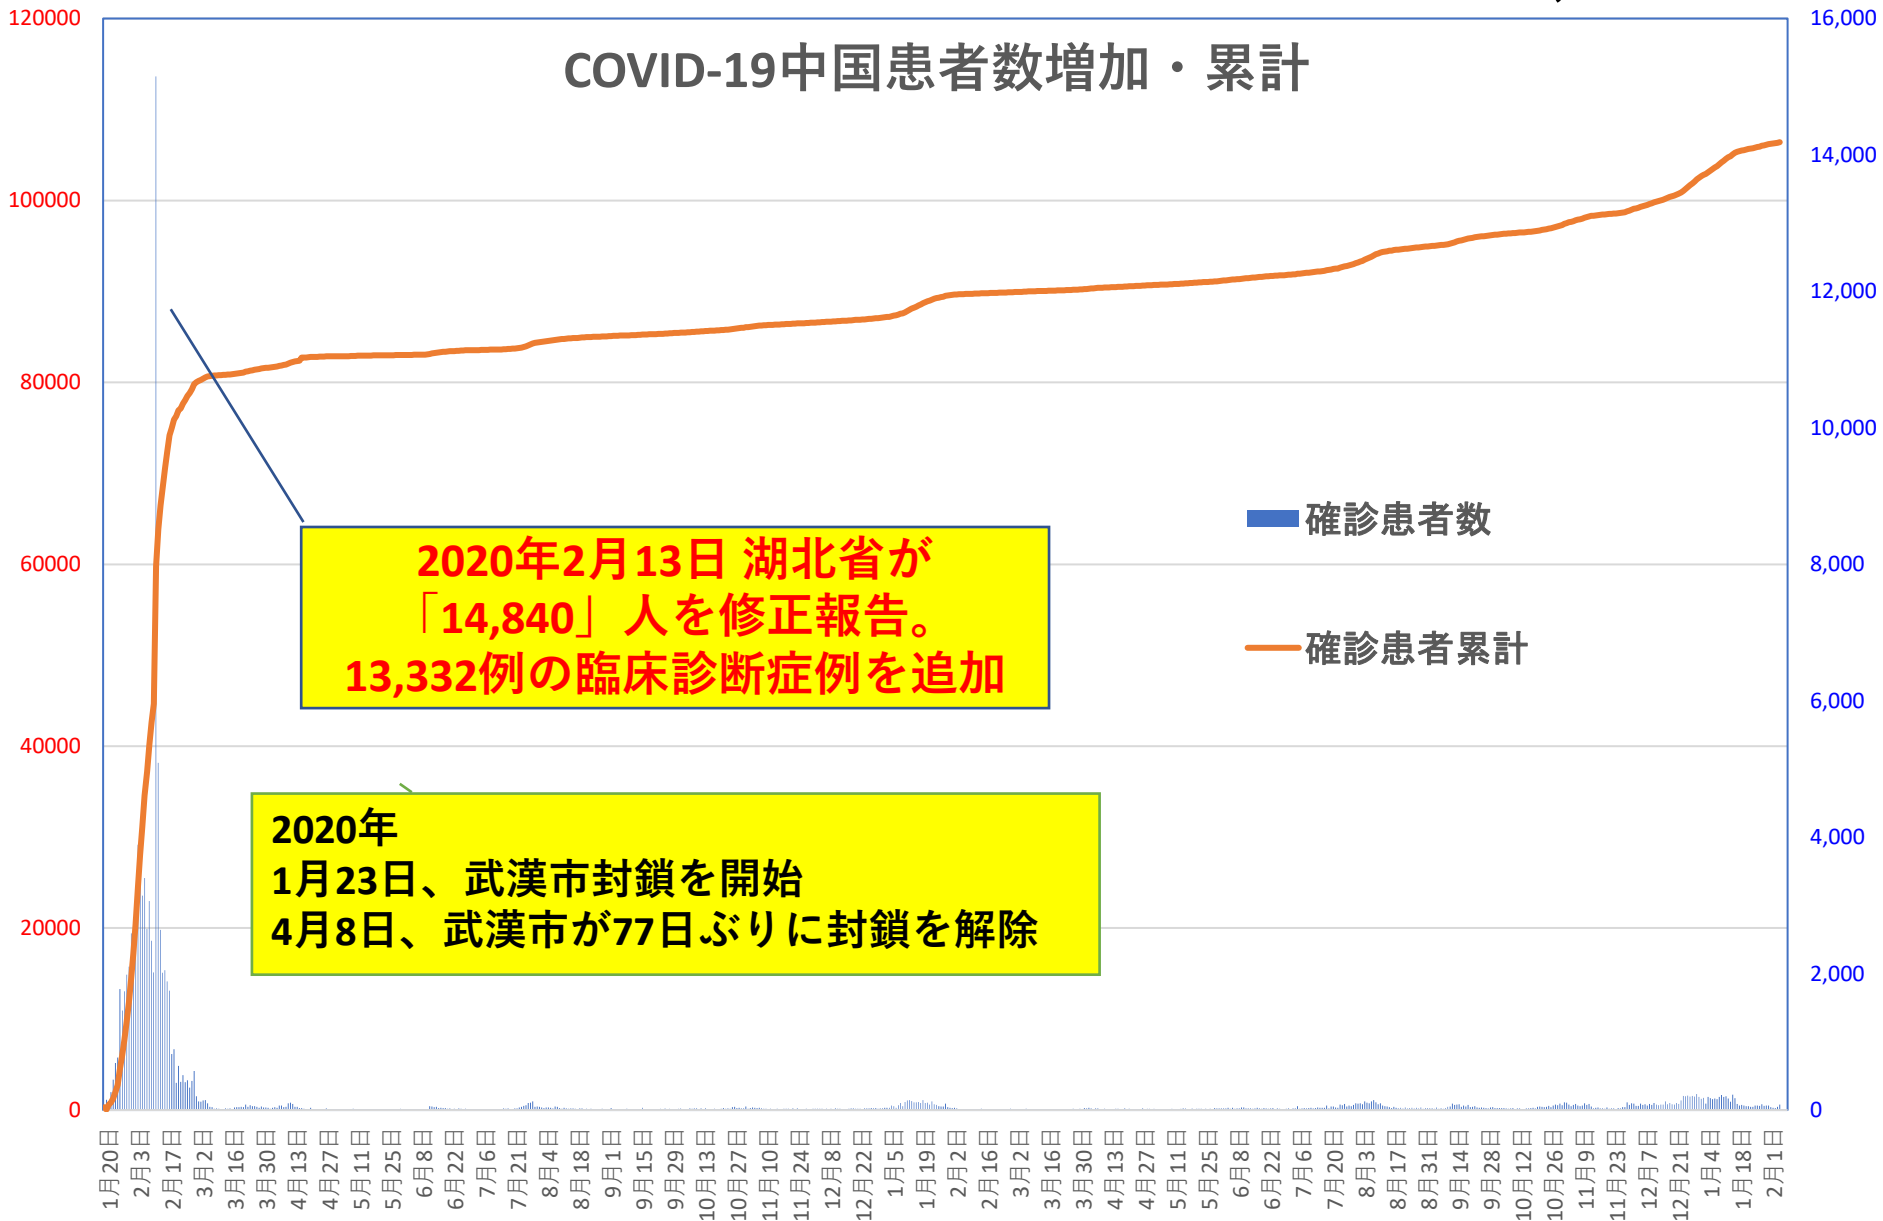

COVID-19 中国発症・死者数

Feb. 07, 2022

COVID-19 中国発症者数 Feb. 07, 2022

COVID-19中国患者数増加・累計

2020年2月13日 湖北省が「14,840」人を修正報告。13,332例の臨床診断症例を追加

2020年
1月23日、武漢市封鎖を開始
4月8日、武漢市が77日ぶりに封鎖を解除

■ 確診患者数

— 確診患者累計

COVID-19 中国死者数

Feb. 07, 2022

COVID-19 無症状感染者

Feb. 07, 2022

新発無症状感染者推移

無症状感染者の推移

(累計)

COVID-19 輸入患者

Feb. 07, 2022

輸入患者確診数の推移

2020年3月2～3日にイランから蘭州へのチャーター便緊急帰国者311人から感染者が続々見つかる。
この後、上海や深圳、などでも独・仏・西・伊・英国などからの輸入患者が・・・

累計

COVID-19 輸入症例Top6

Feb. 07, 2022

主要省市別輸入症例推移

- 上海
- 広東
- 四川
- 陝西
- 雲南
- 福建
- その他