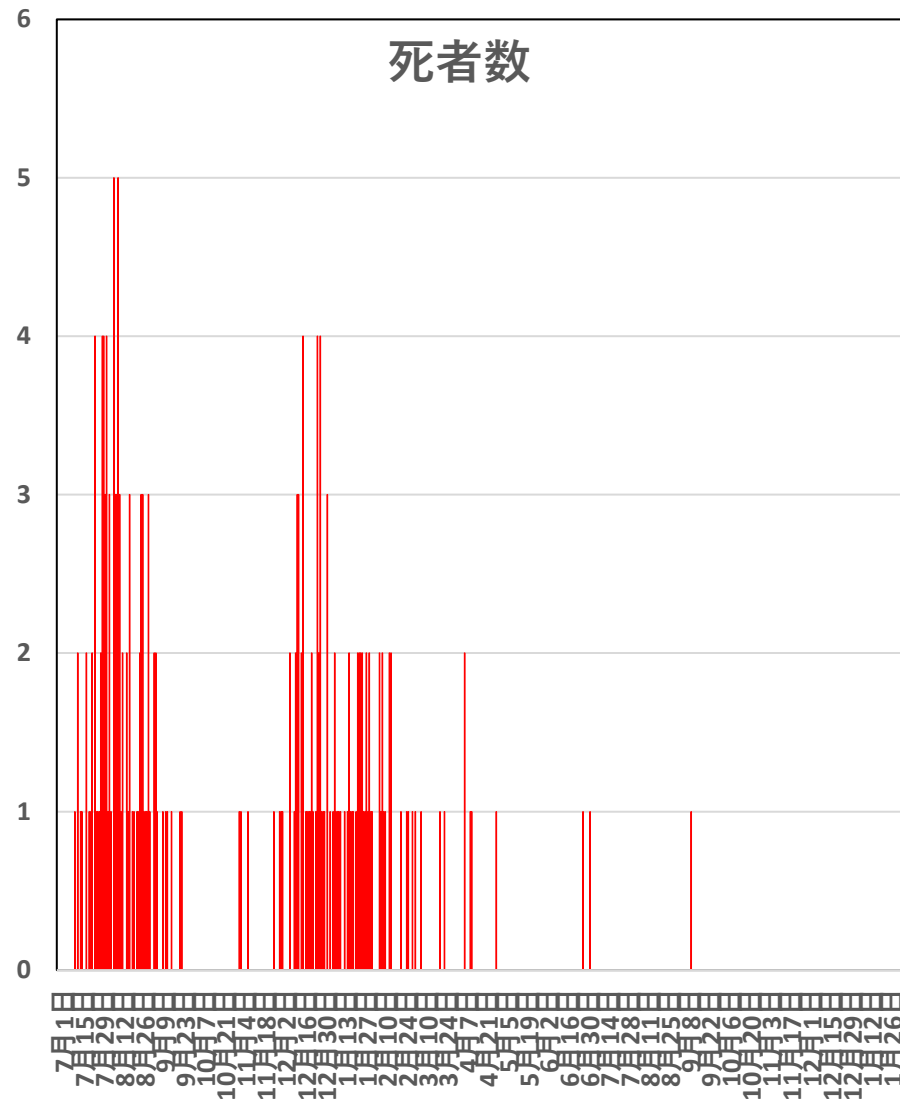

COVID-19 中国発症・死者数

Feb. 07, 2022

COVID-19 中国発症者数 Feb. 07, 2022

COVID-19中国患者数増加・累計

2020年2月13日 湖北省が「14,840」人を修正報告。13,332例の臨床診断症例を追加

2020年
1月23日、武漢市封鎖を開始
4月8日、武漢市が77日ぶりに封鎖を解除

■ 確診患者数

— 確診患者累計

Feb. 07, 2022

輸入患者確診数の推移

2020年3月2～3日にイランから蘭州へのチャーター便緊急帰国者311人から感染者が続々見つかる。
この後、上海や深圳、などでも独・仏・西・伊・英国などからの輸入患者が・・・

累計

COVID-19 輸入症例Top6

Feb. 07, 2022

主要省市別輸入症例推移

- 上海
- 広東
- 四川
- 陝西
- 雲南
- 福建
- その他

COVID-19香港感染者推移 Feb. 07, 2022

COVID-19香港感染者推移 Feb. 07, 2022

民主派抗議活動以後の香港

Feb. 07, 2022

香港では国安法制定の7月1日前後と周延さんら民主派が投獄された11月24日前後に感染者死者が急増するのが特徴？

COVID-19マカオ感染者推移

Feb. 07, 2022

COVID-19台湾感染者推移