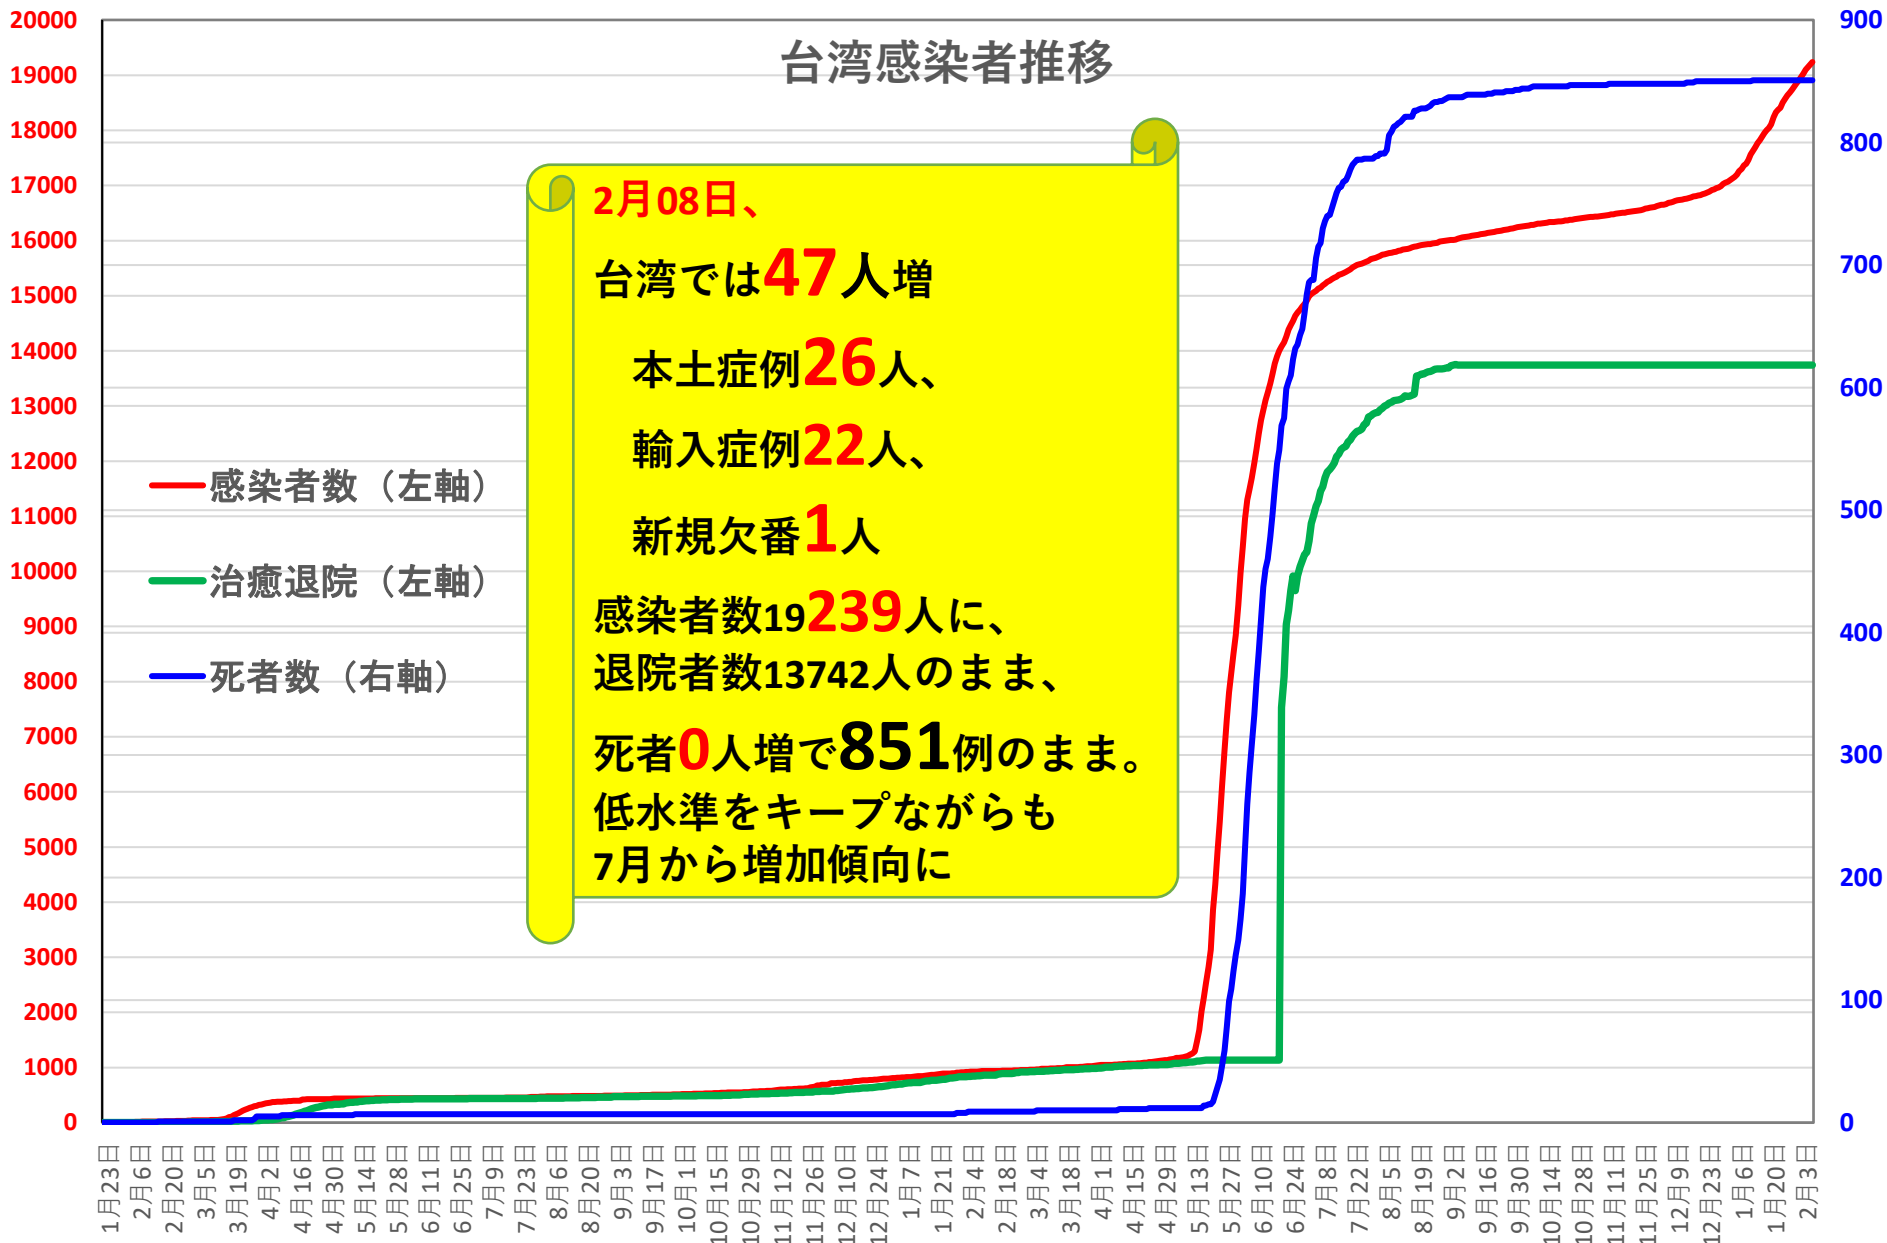

COVID-19台湾感染者推移

Feb. 09, 2022

台湾感染者推移