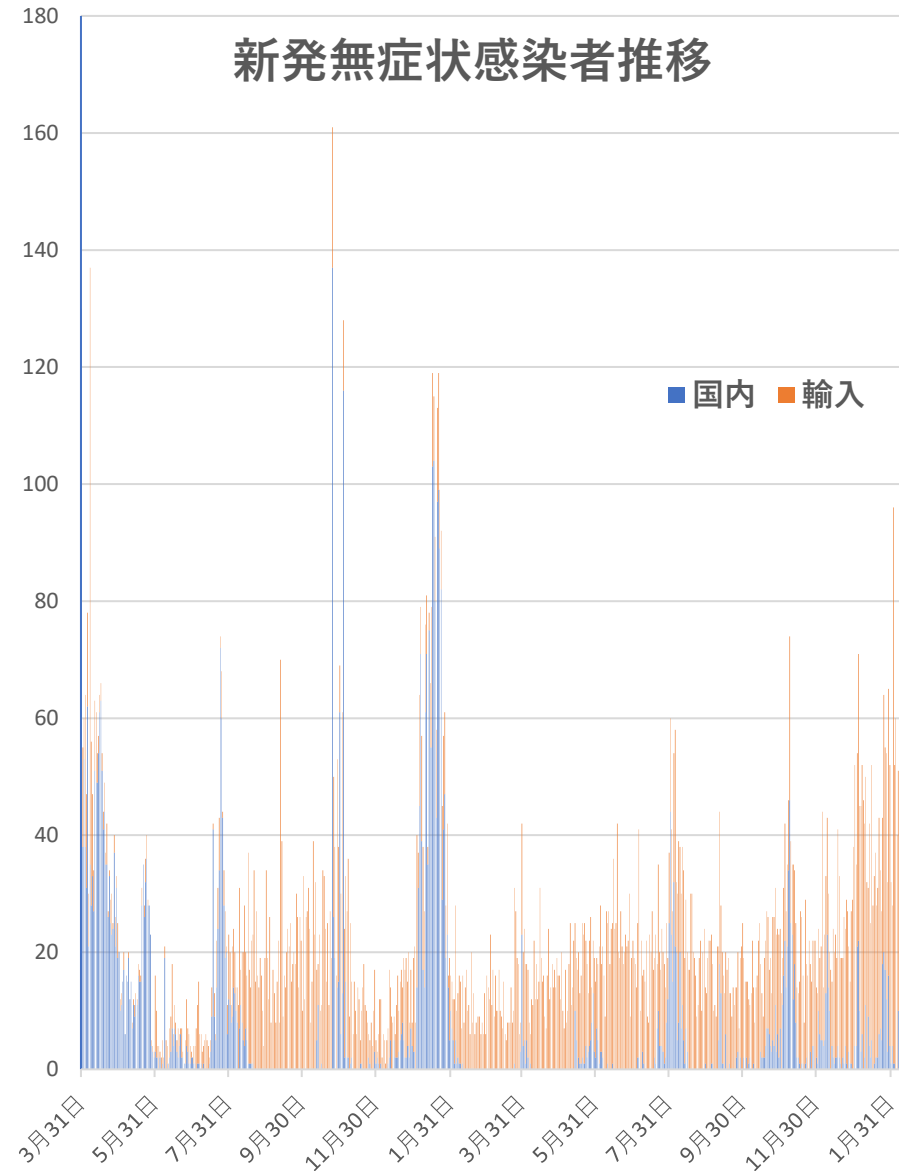

COVID-19 中国発症・死者数

Feb. 09, 2022

COVID-19 中国発症者数

Feb. 09, 2022

COVID-19中国患者数増加・累計

2020年2月13日 湖北省が「14,840」人を修正報告。13,332例の臨床診断症例を追加

2020年
1月23日、武漢市封鎖を開始
4月8日、武漢市が77日ぶりに封鎖を解除

■ 確診患者数
— 確診患者累計

COVID-19 中国死者数

Feb. 09, 2022

COVID-19中国死者数増加・累計

死者：1月13日に石家荘市で発生、
4/15以後の273日間『死者ゼロ』
にピリオドがうたれ、
1月25日に吉林省通化市で死者が出たが
1月26日からは**379日連続!!**で死者ゼロ増
(1月25日の通化の死者以後に関するこれま
での記述を2月26日に訂正しました)

2月13日湖北省が死亡 **242**例（臨床
診断症例数**135**例を含む）を報告

COVID-19 無症状感染者

Feb. 09, 2022

新発無症状感染者推移

無症状感染者の推移

(累計)

COVID-19 輸入患者

Feb. 09, 2022

輸入患者確診数の推移

2020年3月2～3日にイランから蘭州へのチャーター便緊急帰国者311人から感染者が続々見つかる。
この後、上海や深圳、などでも独・仏・西・伊・英国などからの輸入患者が・・・

累計

COVID-19 輸入症例Top6

Feb. 09, 2022

主要省市別輸入症例推移

- 上海
- 広東
- 四川
- 陝西
- 雲南
- 福建
- その他

COVID-19 上海雲南輸入症例

Feb. 09, 2022