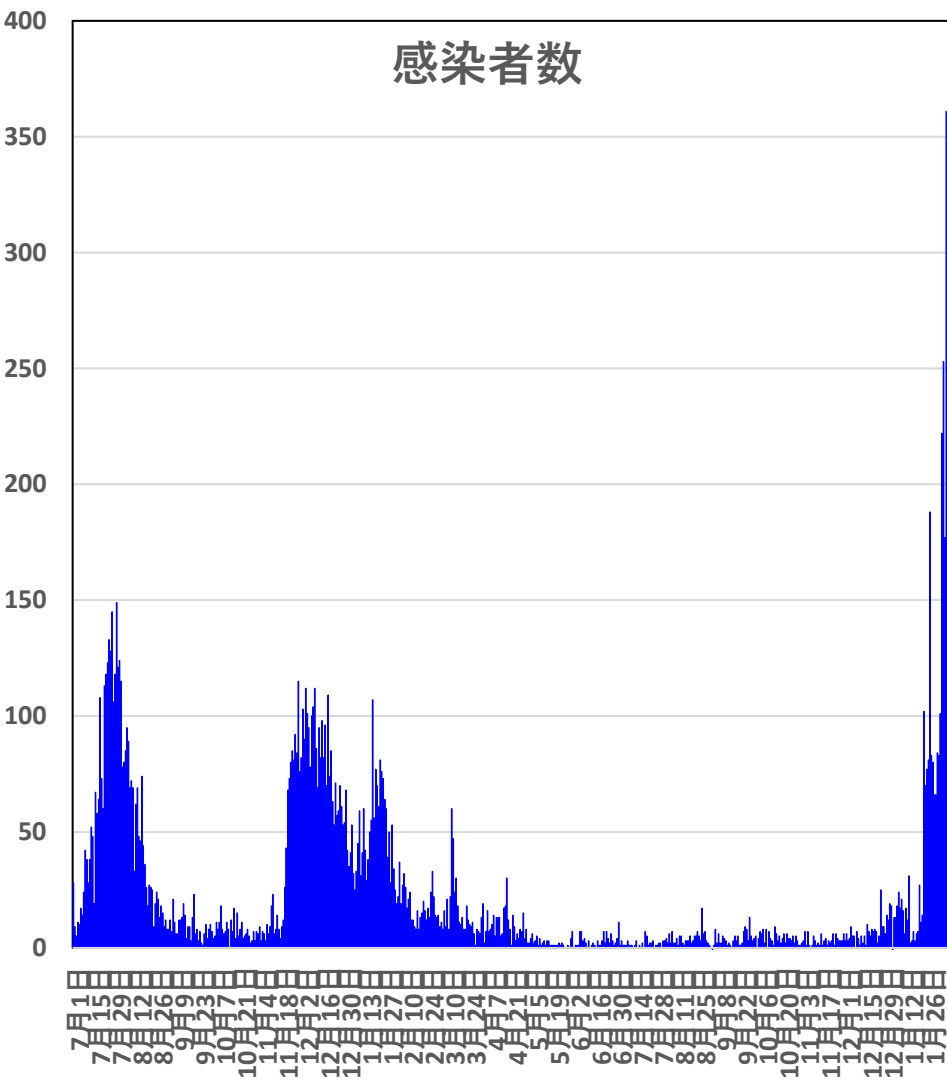

COVID-19 中国死者数

Feb. 09, 2022

COVID-19中国死者数増加・累計

死者：1月13日に石家荘市で発生、
4/15以後の273日間『死者ゼロ』
にピリオドがうたれ、
1月25日に吉林省通化市で死者が出たが
1月26日からは**379日連続!!**で死者ゼロ増
(1月25日の通化の死者以後に関するこれま
での記述を2月26日に訂正しました)

2月13日湖北省が死亡 **242**例（臨床
診断症例数**135**例を含む）を報告

2020年3月2～3日にイランから蘭州へのチャーター便緊急帰国者311人から感染者が続々見つかる。
この後、上海や深圳、などでも独・仏・西・伊・英国などからの輸入患者が・・・

累計

COVID-19 輸入症例Top6

Feb. 09, 2022

主要省市別輸入症例推移

- 上海
- 広東
- 四川
- 陝西
- 雲南
- 福建
- その他

COVID-19 上海雲南輸入症例

Feb. 09, 2022

香港感染者推移

COVID-19香港感染者推移 Feb. 09, 2022

民主派抗議活動以後の香港

Feb. 09, 2022

香港では国安法制定の7月1日前後と周廷さんら民主派が投獄された11月24日前後に感染者死者が急増するのが特徴？

COVID-19マカオ感染者推移

Feb. 09, 2022

COVID-19台湾感染者推移