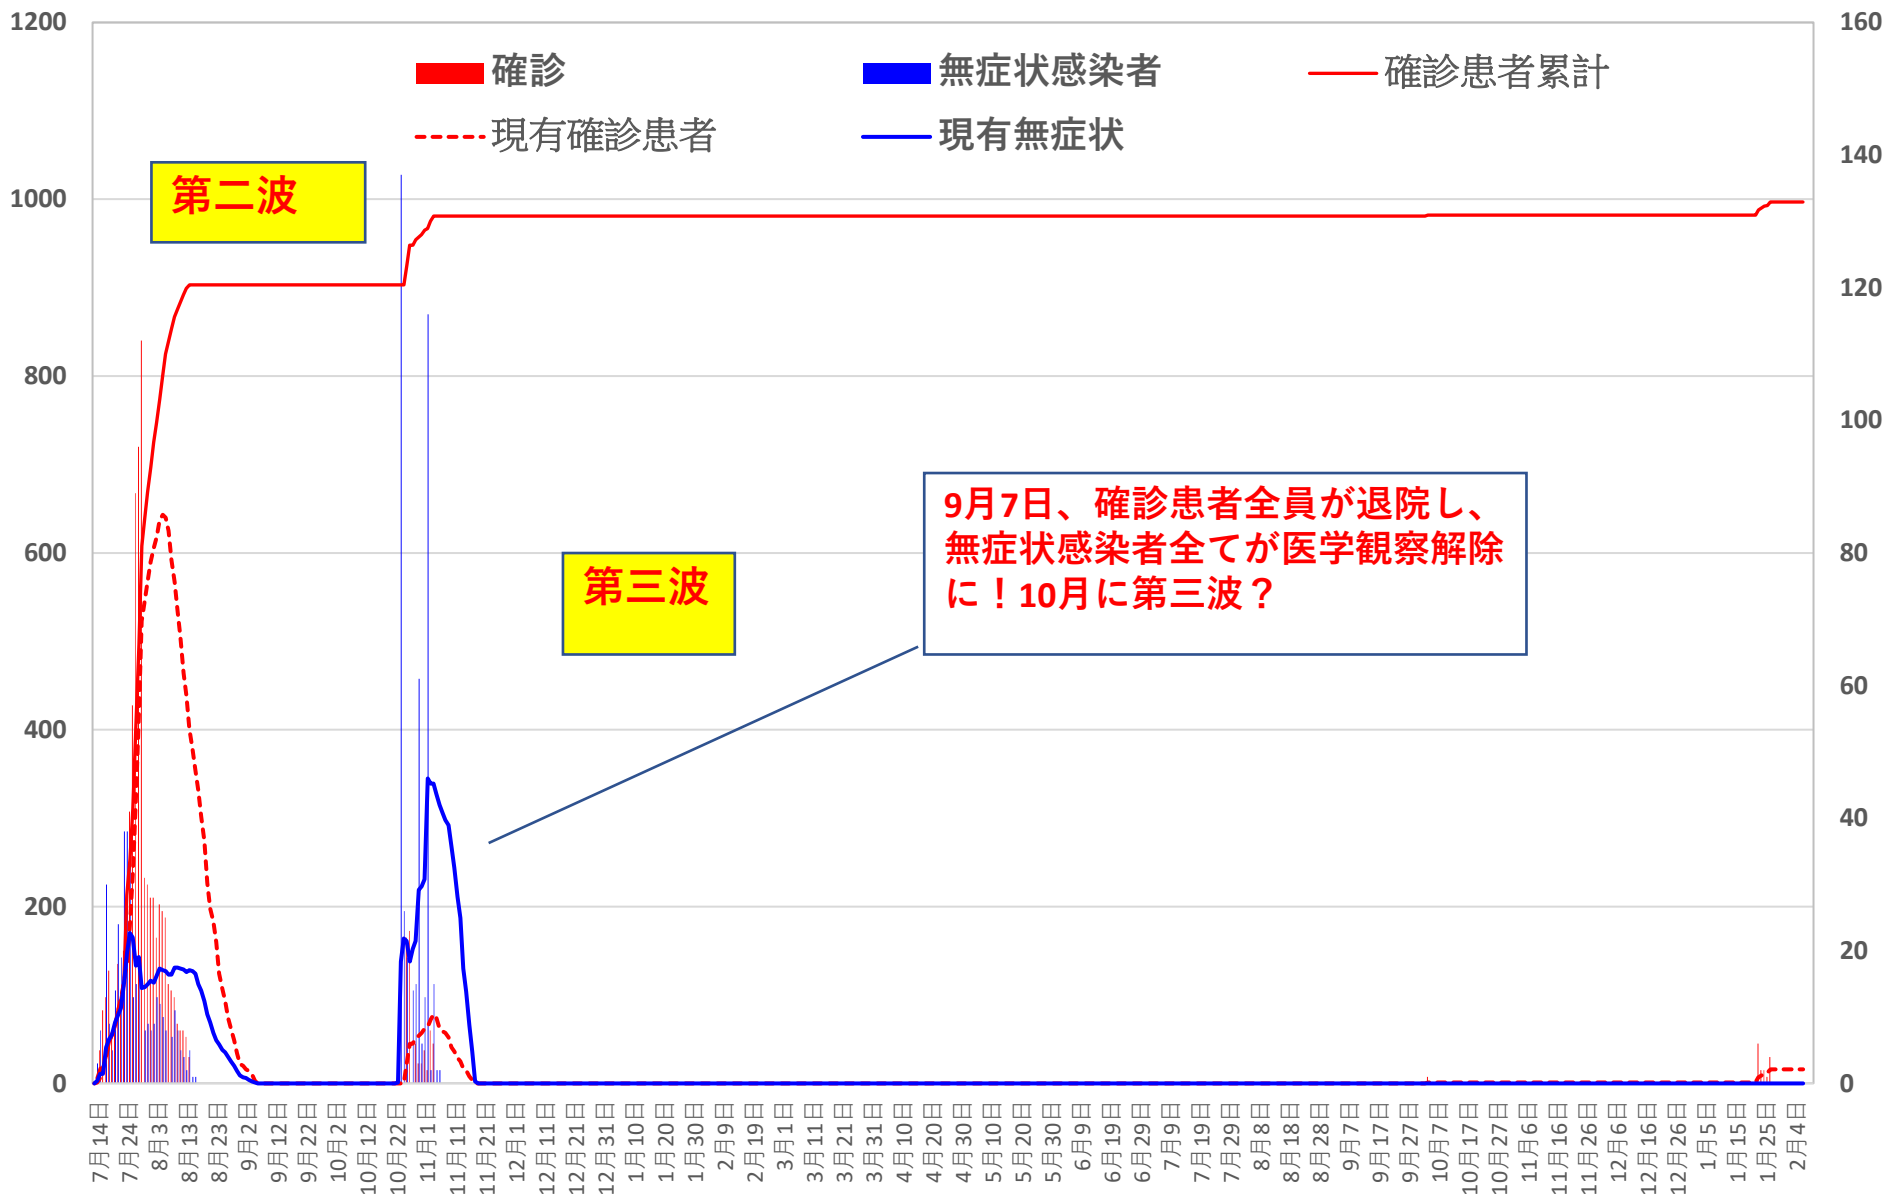

COVID-19 中国死者数

Feb. 09, 2022

COVID-19中国死者数増加・累計

死者：1月13日に石家荘市で発生、
4/15以後の273日間『死者ゼロ』
にピリオドがうたれ、
1月25日に吉林省通化市で死者が出たが
1月26日からは**379日連続!!**で死者ゼロ増
(1月25日の通化の死者以後に関するこれま
での記述を2月26日に訂正しました)

2月13日湖北省が死亡 **242**例（臨床
診断症例数**135**例を含む）を報告

2020年3月2～3日にイランから蘭州へのチャーター便緊急帰国者311人から感染者が続々見つかる。
この後、上海や深圳、などでも独・仏・西・伊・英国などからの輸入患者が・・・

累計

COVID-19 輸入症例Top6

Feb. 09, 2022

主要省市別輸入症例推移

- 上海
- 広東
- 四川
- 陝西
- 雲南
- 福建
- その他

COVID-19 上海雲南輸入症例

Feb. 09, 2022

COVID-19 2001年本土患者

Feb. 09, 2022

COVID-19 北京&河北省

Feb. 09, 2022

北京市と河北省の二つの波

COVID-19 新疆自治区

Feb. 09, 2022

COVID-19香港感染者推移 Feb. 09, 2022

香港感染者推移

COVID-19香港感染者推移 Feb. 09, 2022

民主派抗議活動以後の香港

Feb. 09, 2022

香港では国安法制定の7月1日前後と周廷さんら民主派が投獄された11月24日前後に感染者死者が急増するのが特徴？

COVID-19マカオ感染者推移

Feb. 09, 2022

COVID-19台湾感染者推移