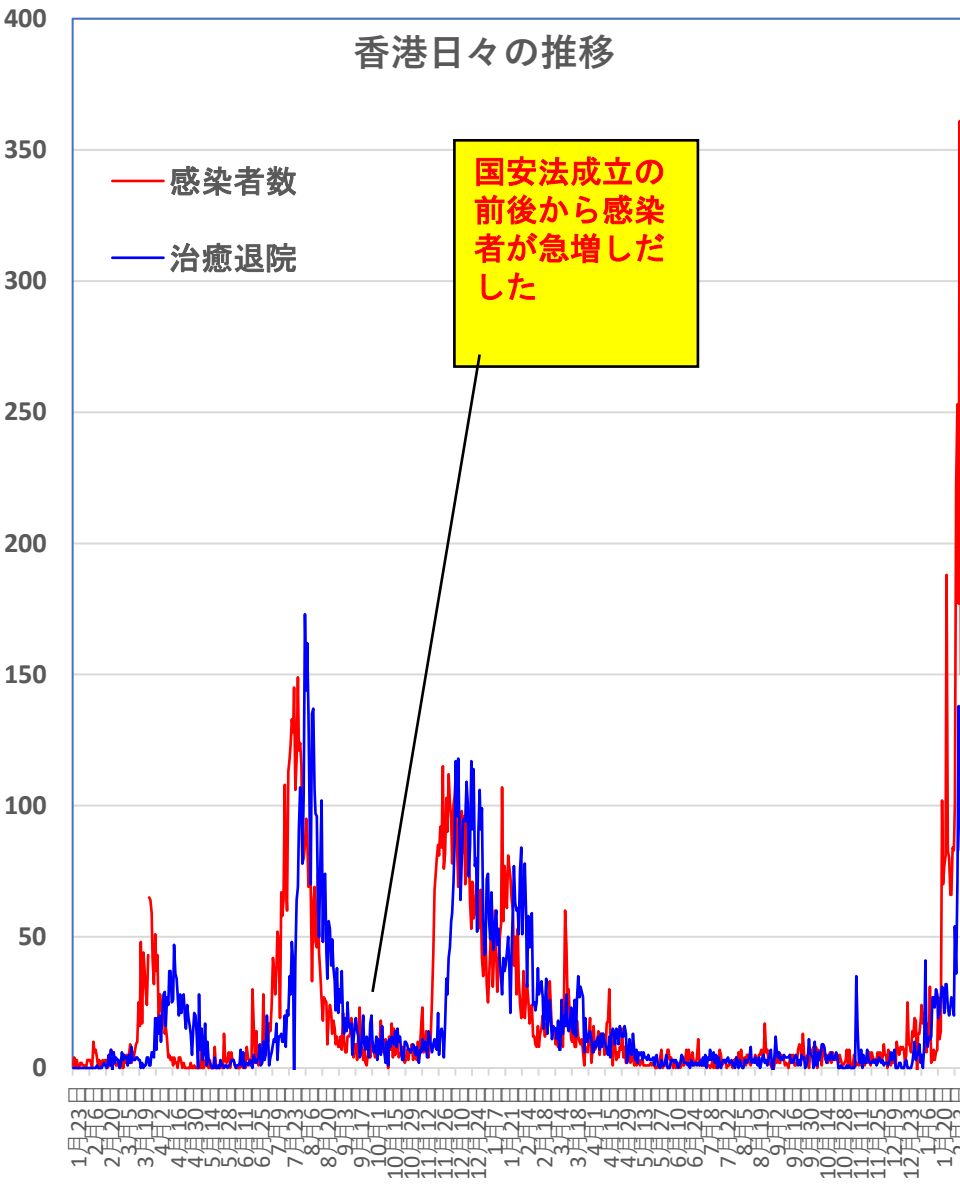

COVID-19 中国死者数

Feb. 09, 2022

COVID-19中国死者数増加・累計

死者：1月13日に石家荘市で発生、
4/15以後の273日間『死者ゼロ』
にピリオドがうたれ、
1月25日に吉林省通化市で死者が出たが
1月26日からは**379日連続!!**で死者ゼロ増
(1月25日の通化の死者以後に関するこれま
での記述を2月26日に訂正しました)

2月13日湖北省が死亡 **242**例（臨床
診断症例数**135**例を含む）を報告

2020年3月2～3日にイランから蘭州へのチャーター便緊急帰国者311人から感染者が続々見つかる。
この後、上海や深圳、などでも独・仏・西・伊・英国などからの輸入患者が・・・

累計

COVID-19 輸入症例Top6

Feb. 09, 2022

主要省市別輸入症例推移

- 上海
- 広東
- 四川
- 陝西
- 雲南
- 福建
- その他

COVID-19 上海雲南輸入症例

Feb. 09, 2022

COVID-19 2001年本土患者

Feb. 09, 2022

COVID-19 北京&河北省

Feb. 09, 2022

北京市と河北省の二つの波

COVID-19 新疆自治区

Feb. 09, 2022

COVID-19香港感染者推移 Feb. 09, 2022

香港感染者推移

COVID-19香港感染者推移 Feb. 09, 2022

民主派抗議活動以後の香港

Feb. 09, 2022

香港では国安法制定の7月1日前後と周廷さんら民主派が投獄された11月24日前後に感染者死者が急増するのが特徴？

COVID-19マカオ感染者推移

Feb. 09, 2022

COVID-19台湾感染者推移