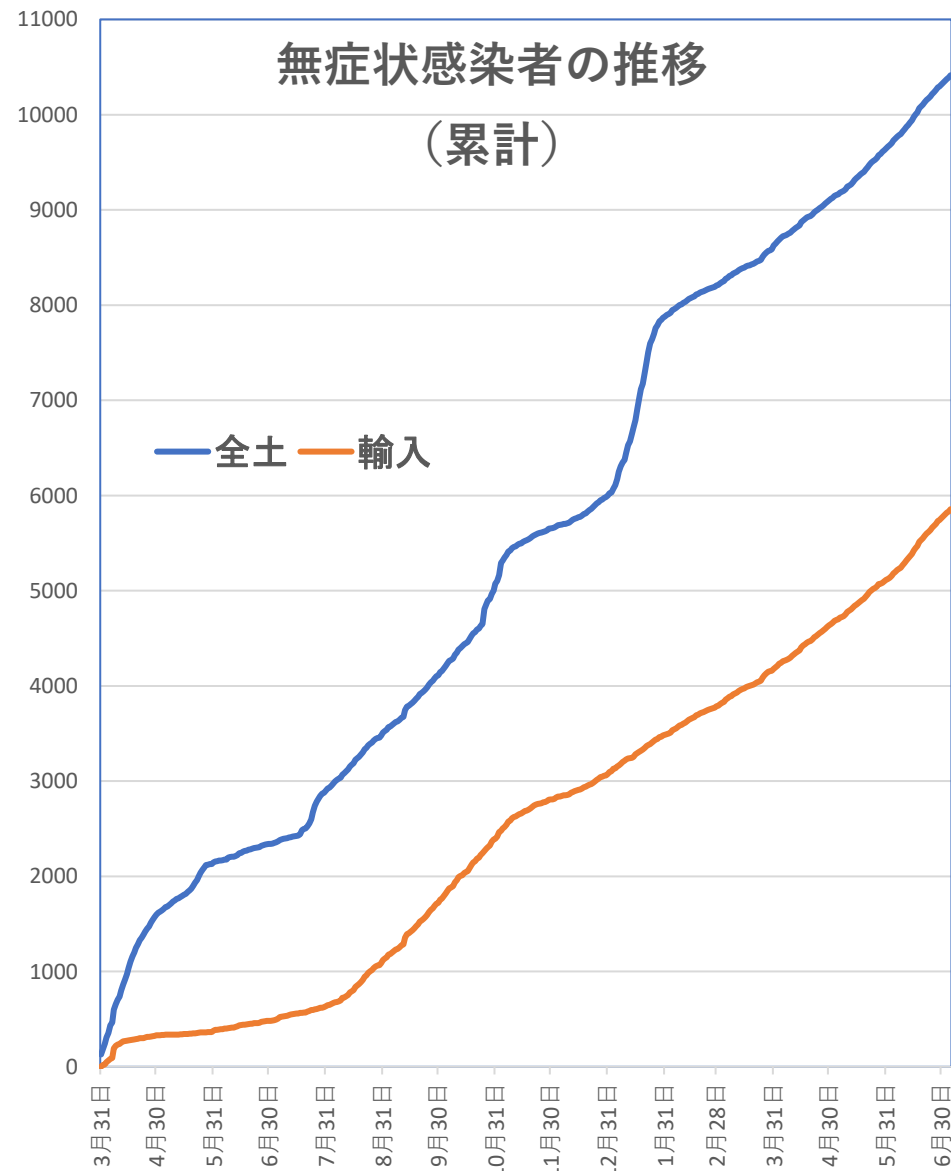

COVID-19 中国発症・死者数

Feb. 09, 2022

COVID-19 中国発症者数

Feb. 09, 2022

COVID-19中国患者数増加・累計

2020年2月13日 湖北省が「14,840」人を修正報告。13,332例の臨床診断症例を追加

2020年
1月23日、武漢市封鎖を開始
4月8日、武漢市が77日ぶりに封鎖を解除

■ 確診患者数
— 確診患者累計

COVID-19 中国死者数

Feb. 09, 2022

COVID-19中国死者数増加・累計

死者：1月13日に石家荘市で発生、
4/15以後の273日間『死者ゼロ』
にピリオドがうたれ、
1月25日に吉林省通化市で死者が出たが
1月26日からは**379日連続!!**で死者ゼロ増
(1月25日の通化の死者以後に関するこれま
での記述を2月26日に訂正しました)

2月13日湖北省が死亡 **242**例（臨床
診断症例数**135**例を含む）を報告

COVID-19 無症状感染者

Feb. 09, 2022

新発無症状感染者推移

無症状感染者の推移

(累計)

COVID-19 輸入患者

Feb. 09, 2022

輸入患者確診数の推移

2020年3月2～3日にイランから蘭州へのチャーター便緊急帰国者311人から感染者が続々見つかる。
この後、上海や深圳、などでも独・仏・西・伊・英国などからの輸入患者が・・・

累計

COVID-19 輸入症例Top6

Feb. 09, 2022

主要省市別輸入症例推移

- 上海
- 広東
- 四川
- 陝西
- 雲南
- 福建
- その他

COVID-19 上海雲南輸入症例

Feb. 09, 2022