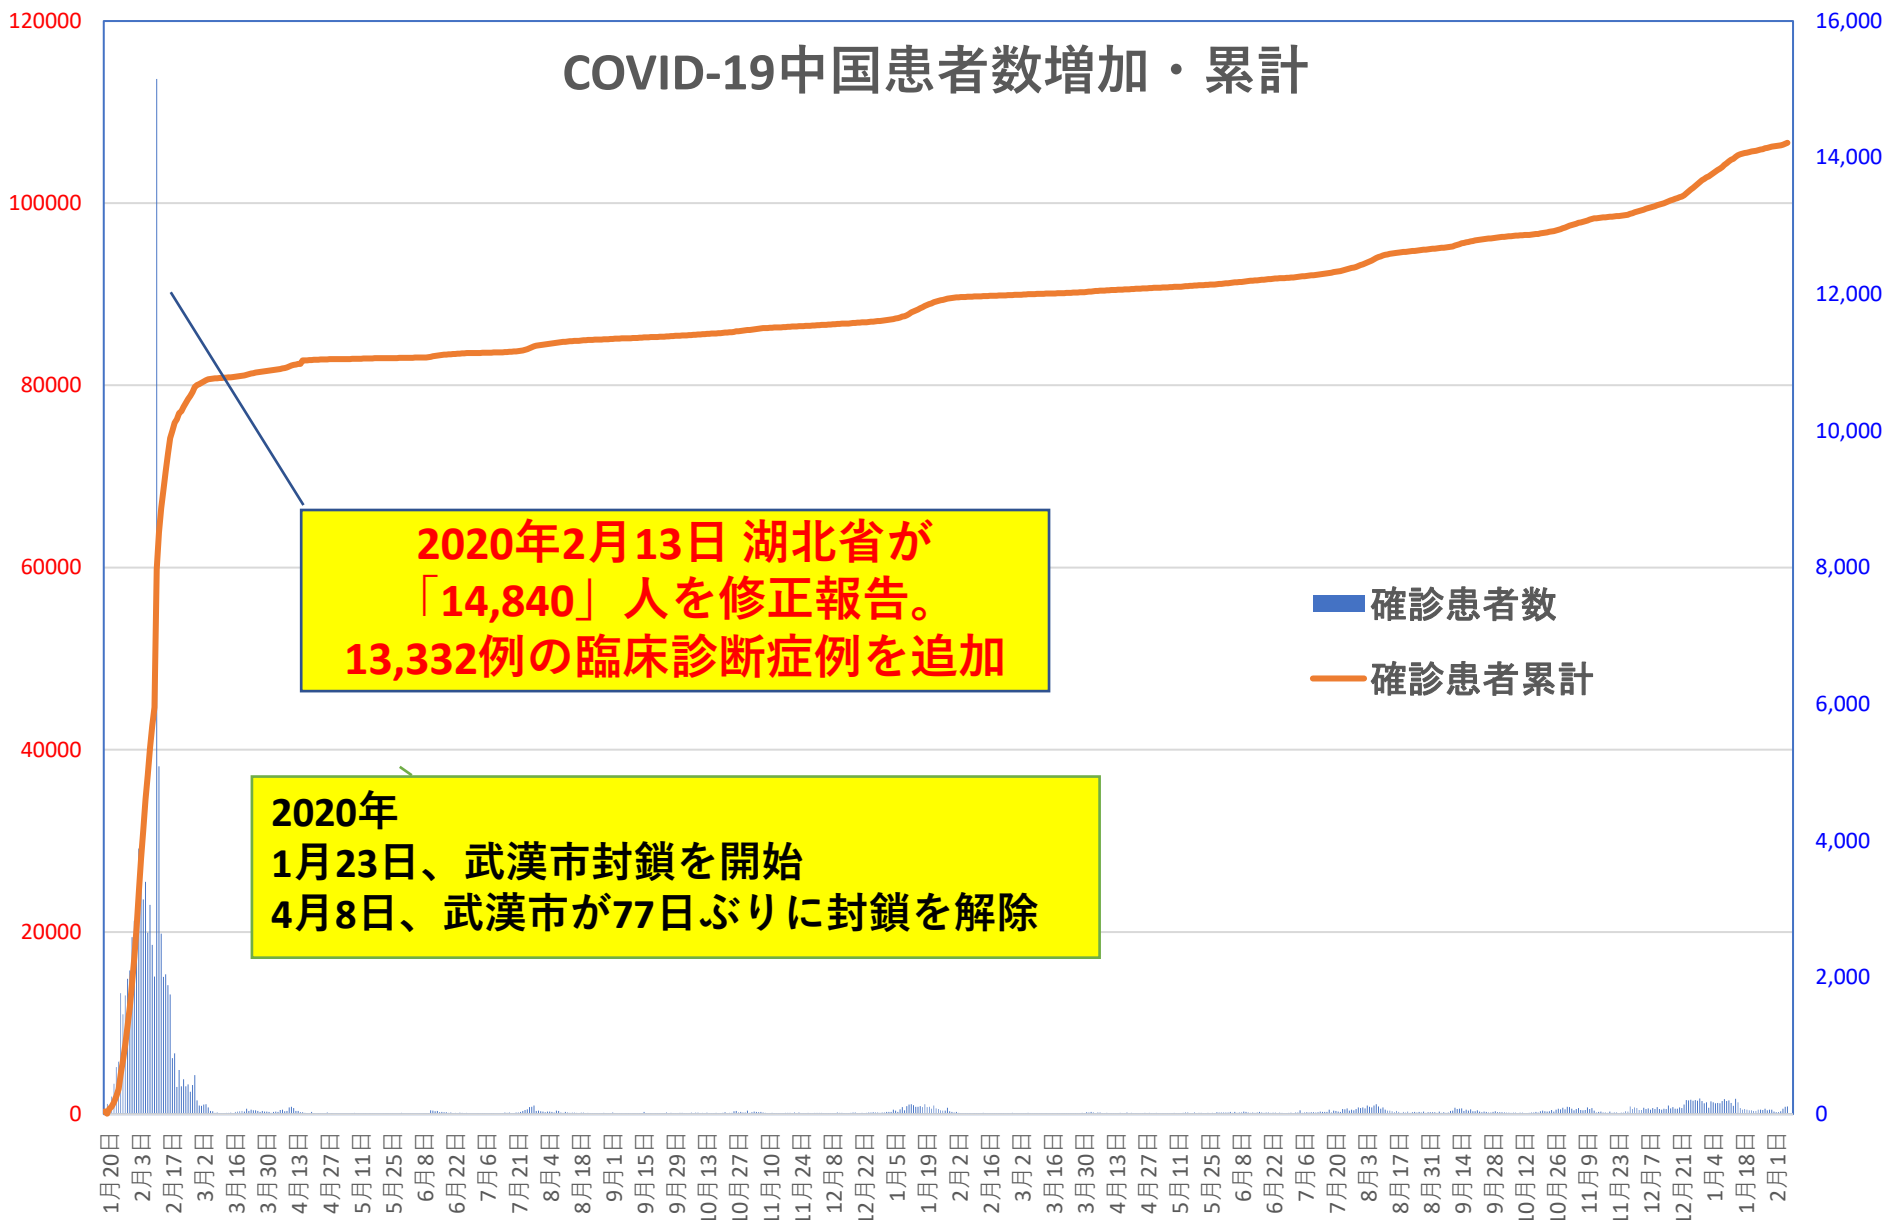

COVID-19 中国発症・死者数

Feb. 09, 2022

COVID-19 中国発症者数

Feb. 09, 2022

COVID-19中国患者数増加・累計

2020年2月13日 湖北省が「14,840」人を修正報告。13,332例の臨床診断症例を追加

2020年
1月23日、武漢市封鎖を開始
4月8日、武漢市が77日ぶりに封鎖を解除

■ 確診患者数
— 確診患者累計

COVID-19 中国死者数

Feb. 09, 2022

COVID-19中国死者数増加・累計

死者：1月13日に石家荘市で発生、
4/15以後の273日間『死者ゼロ』
にピリオドがうたれ、
1月25日に吉林省通化市で死者が出たが
1月26日からは**379日連続!!**で死者ゼロ増
(1月25日の通化の死者以後に関するこれま
での記述を2月26日に訂正しました)

2月13日湖北省が死亡 **242**例（臨床
診断症例数**135**例を含む）を報告

2020年3月2～3日にイランから蘭州へのチャーター便緊急帰国者311人から感染者が続々見つかる。
この後、上海や深圳、などでも独・仏・西・伊・英国などからの輸入患者が・・・

累計

COVID-19 輸入症例Top6

Feb. 09, 2022

主要省市別輸入症例推移

- 上海
- 広東
- 四川
- 陝西
- 雲南
- 福建
- その他

COVID-19 上海雲南輸入症例

Feb. 09, 2022