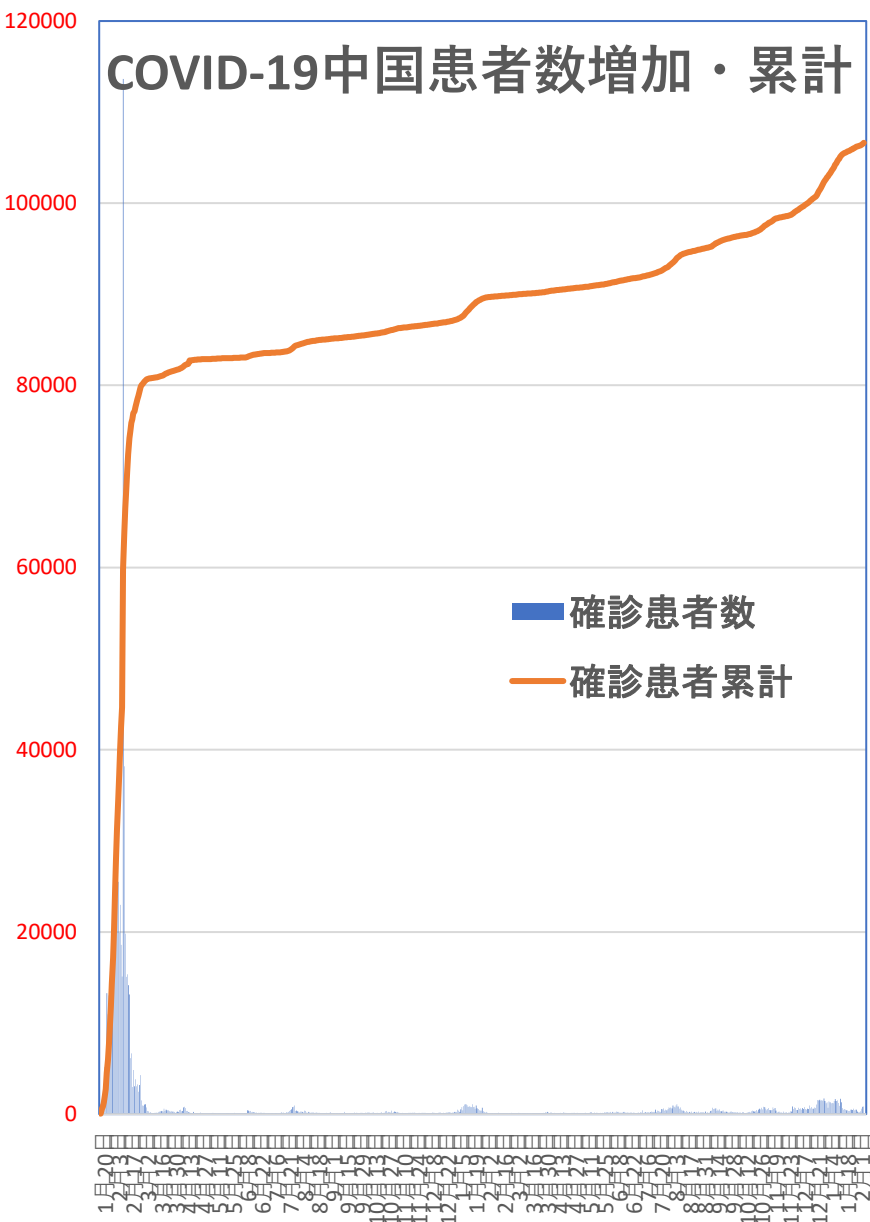

COVID-19 中国発症・死者数

Feb. 09, 2022

COVID-19 中国発症者数

Feb. 09, 2022

COVID-19中国患者数増加・累計

2020年2月13日 湖北省が「14,840」人を修正報告。13,332例の臨床診断症例を追加

2020年
1月23日、武漢市封鎖を開始
4月8日、武漢市が77日ぶりに封鎖を解除

■ 確診患者数
— 確診患者累計

COVID-19 中国死者数

Feb. 09, 2022

COVID-19中国死者数増加・累計

死者：1月13日に石家荘市で発生、
4/15以後の273日間『死者ゼロ』
にピリオドがうたれ、
1月25日に吉林省通化市で死者が出たが
1月26日からは**379日連続!!**で死者ゼロ増
(1月25日の通化の死者以後に関するこれま
での記述を2月26日に訂正しました)

2月13日湖北省が死亡 **242**例（臨床
診断症例数**135**例を含む）を報告