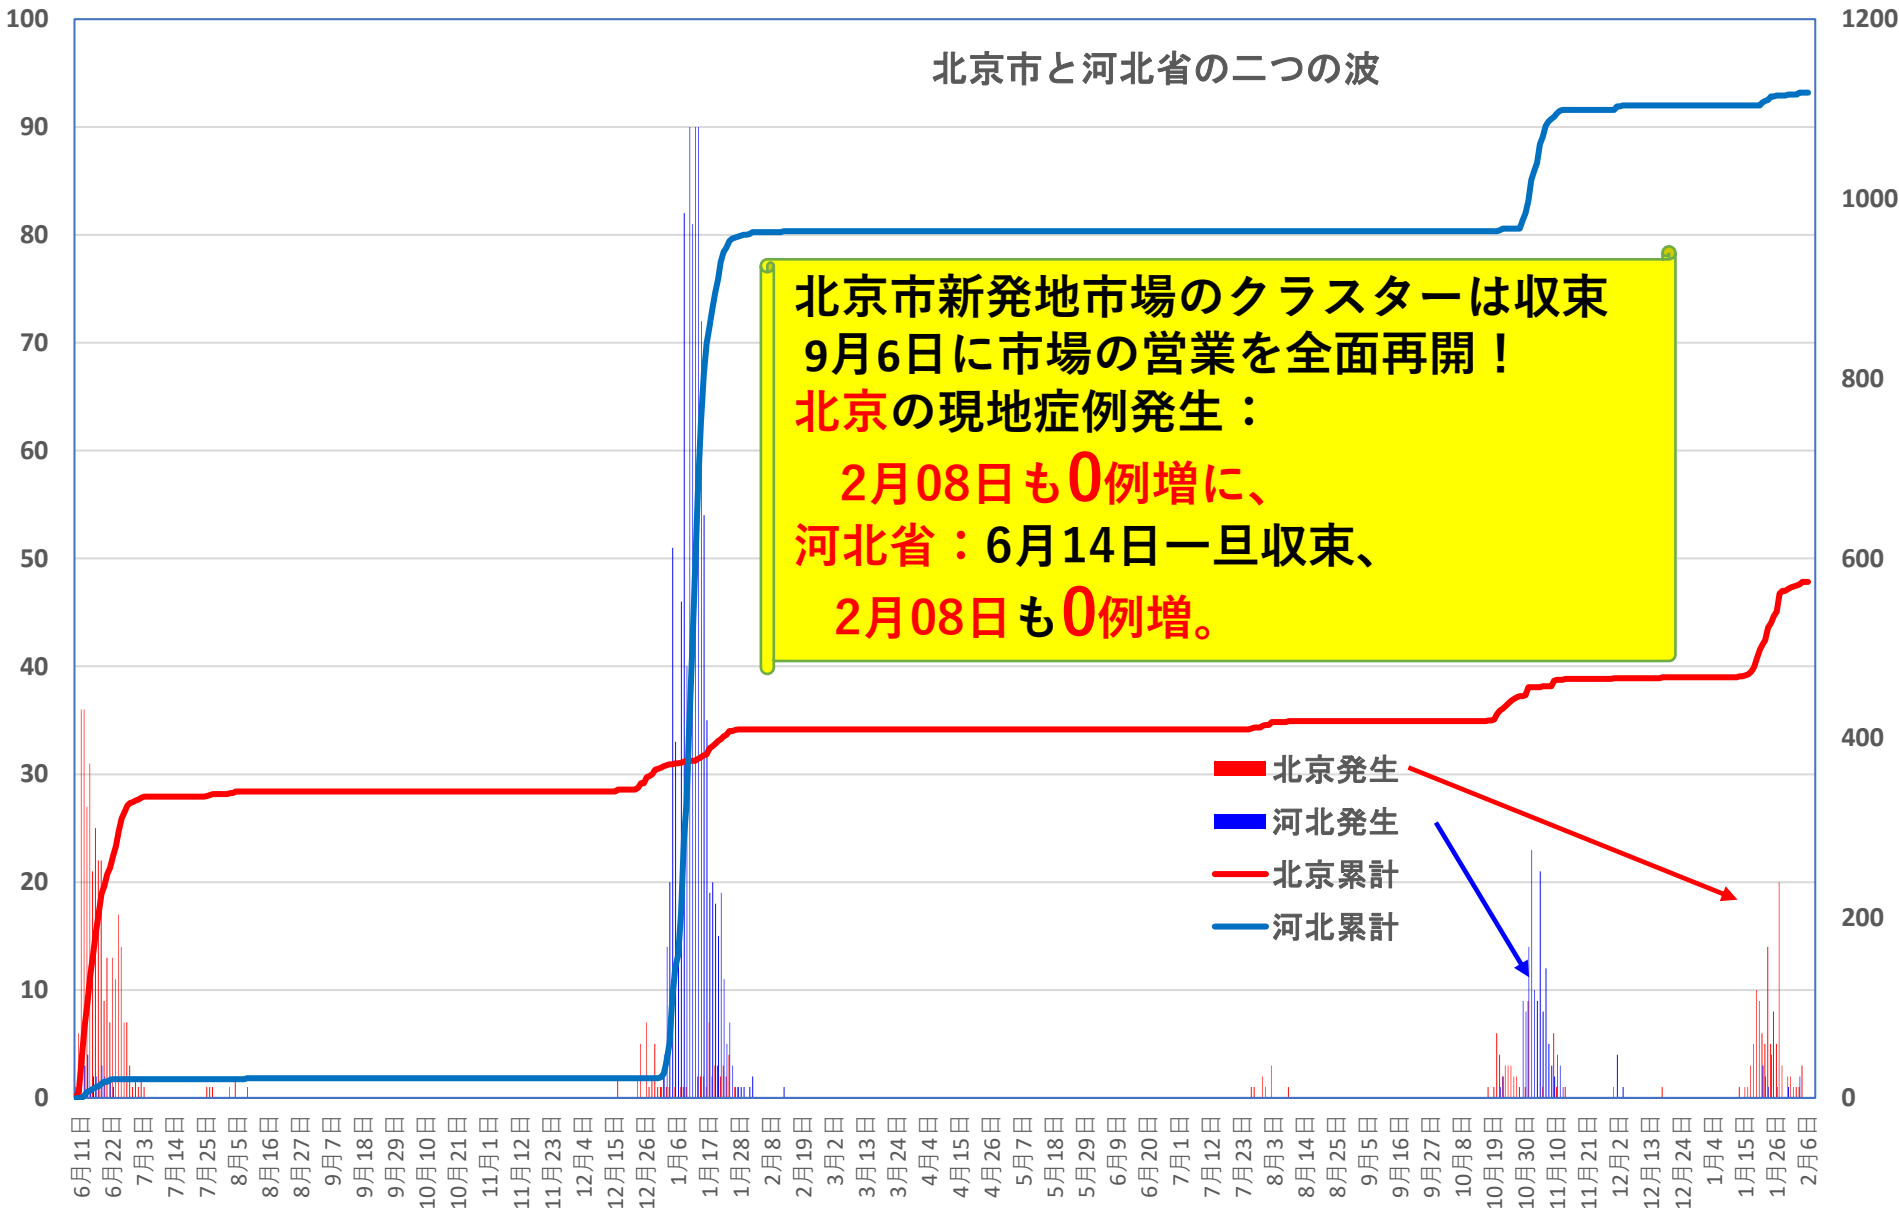

COVID-19 中国死者数

Feb. 09, 2022

COVID-19中国死者数増加・累計

死者：1月13日に石家荘市で発生、
4/15以後の273日間『死者ゼロ』
にピリオドがうたれ、
1月25日に吉林省通化市で死者が出たが
1月26日からは**379日連続!!**で死者ゼロ増
(1月25日の通化の死者以後に関するこれま
での記述を2月26日に訂正しました)

2月13日湖北省が死亡 **242**例（臨床
診断症例数**135**例を含む）を報告

2020年3月2～3日にイランから蘭州へのチャーター便緊急帰国者311人から感染者が続々見つかる。
この後、上海や深圳、などでも独・仏・西・伊・英国などからの輸入患者が・・・

累計

COVID-19 輸入症例Top6

Feb. 09, 2022

主要省市別輸入症例推移

- 上海
- 広東
- 四川
- 陝西
- 雲南
- 福建
- その他

COVID-19 上海雲南輸入症例

Feb. 09, 2022

COVID-19 2001年本土患者

Feb. 09, 2022

COVID-19 北京&河北省

Feb. 09, 2022

北京市と河北省の二つの波

COVID-19 新疆自治区

Feb. 09, 2022

COVID-19香港感染者推移 Feb. 09, 2022

香港感染者推移

COVID-19香港感染者推移 Feb. 09, 2022

民主派抗議活動以後の香港

Feb. 09, 2022

香港では国安法制定の7月1日前後と周廷さんら民主派が投獄された11月24日前後に感染者死者が急増するのが特徴？

COVID-19マカオ感染者推移

Feb. 09, 2022

COVID-19台湾感染者推移