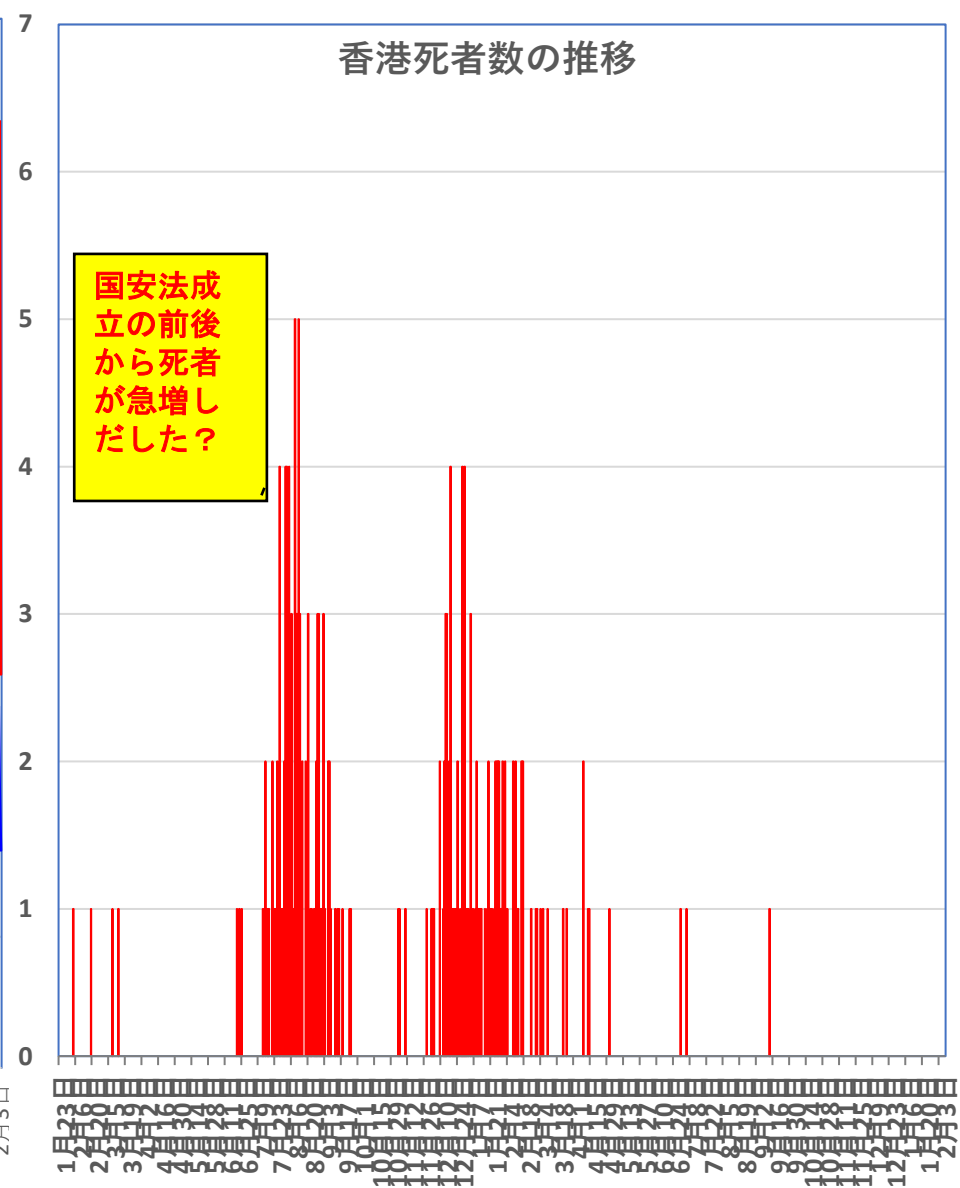

COVID-19 中国死者数

Feb. 09, 2022

COVID-19中国死者数増加・累計

死者：1月13日に石家荘市で発生、
4/15以後の273日間『死者ゼロ』
にピリオドがうたれ、
1月25日に吉林省通化市で死者が出たが
1月26日からは**379日連続!!**で死者ゼロ増
(1月25日の通化の死者以後に関するこれま
での記述を2月26日に訂正しました)

2月13日湖北省が死亡 **242**例（臨床
診断症例数**135**例を含む）を報告

2020年3月2～3日にイランから蘭州へのチャーター便緊急帰国者311人から感染者が続々見つかる。
この後、上海や深圳、などでも独・仏・西・伊・英国などからの輸入患者が・・・

累計

COVID-19 輸入症例Top6

Feb. 09, 2022

主要省市別輸入症例推移

- 上海
- 広東
- 四川
- 陝西
- 雲南
- 福建
- その他

COVID-19 上海雲南輸入症例

Feb. 09, 2022

COVID-19 2001年本土患者

Feb. 09, 2022

COVID-19 北京&河北省

Feb. 09, 2022

北京市と河北省の二つの波

COVID-19 新疆自治区

Feb. 09, 2022

COVID-19香港感染者推移 Feb. 09, 2022

香港感染者推移

COVID-19香港感染者推移 Feb. 09, 2022

民主派抗議活動以後の香港

Feb. 09, 2022

香港では国安法制定の7月1日前後と周廷さんら民主派が投獄された11月24日前後に感染者死者が急増するのが特徴？

COVID-19マカオ感染者推移

Feb. 09, 2022

COVID-19台湾感染者推移