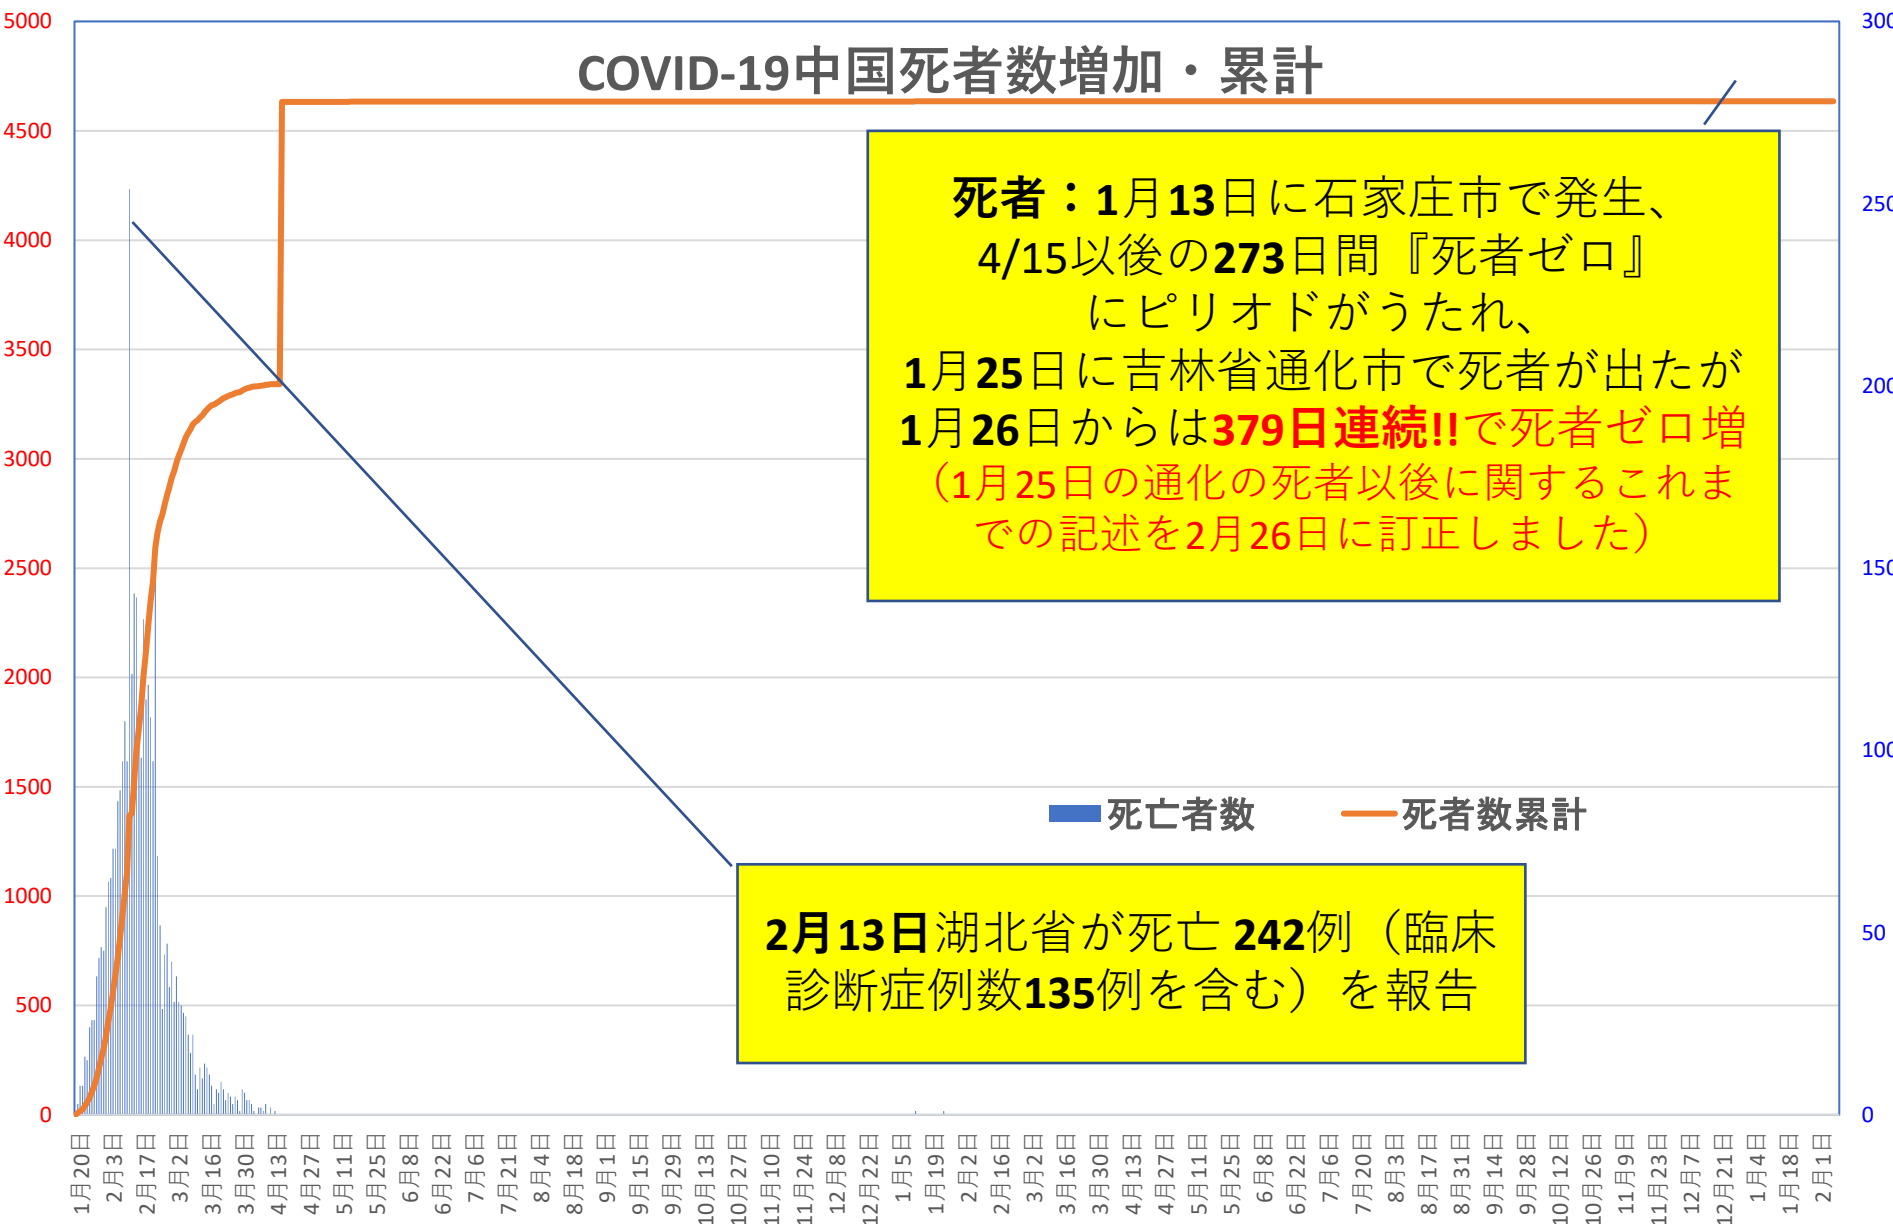

COVID-19 中国発症・死者数

Feb. 09, 2022

COVID-19 中国発症者数

Feb. 09, 2022

COVID-19中国患者数増加・累計

2020年2月13日 湖北省が「14,840」人を修正報告。13,332例の臨床診断症例を追加

2020年
1月23日、武漢市封鎖を開始
4月8日、武漢市が77日ぶりに封鎖を解除

■ 確診患者数
— 確診患者累計

COVID-19 中国死者数

Feb. 09, 2022

COVID-19中国死者数増加・累計

死者：1月13日に石家荘市で発生、
4/15以後の273日間『死者ゼロ』
にピリオドがうたれ、
1月25日に吉林省通化市で死者が出たが
1月26日からは**379日連続!!**で死者ゼロ増
(1月25日の通化の死者以後に関するこれま
での記述を2月26日に訂正しました)

2月13日湖北省が死亡 **242**例（臨床
診断症例数**135**例を含む）を報告

2020年3月2～3日にイランから蘭州へのチャーター便緊急帰国者311人から感染者が続々見つかる。
この後、上海や深圳、などでも独・仏・西・伊・英国などからの輸入患者が・・・

累計

COVID-19 輸入症例Top6

Feb. 09, 2022

主要省市別輸入症例推移

- 上海
- 広東
- 四川
- 陝西
- 雲南
- 福建
- その他

COVID-19 上海雲南輸入症例

Feb. 09, 2022