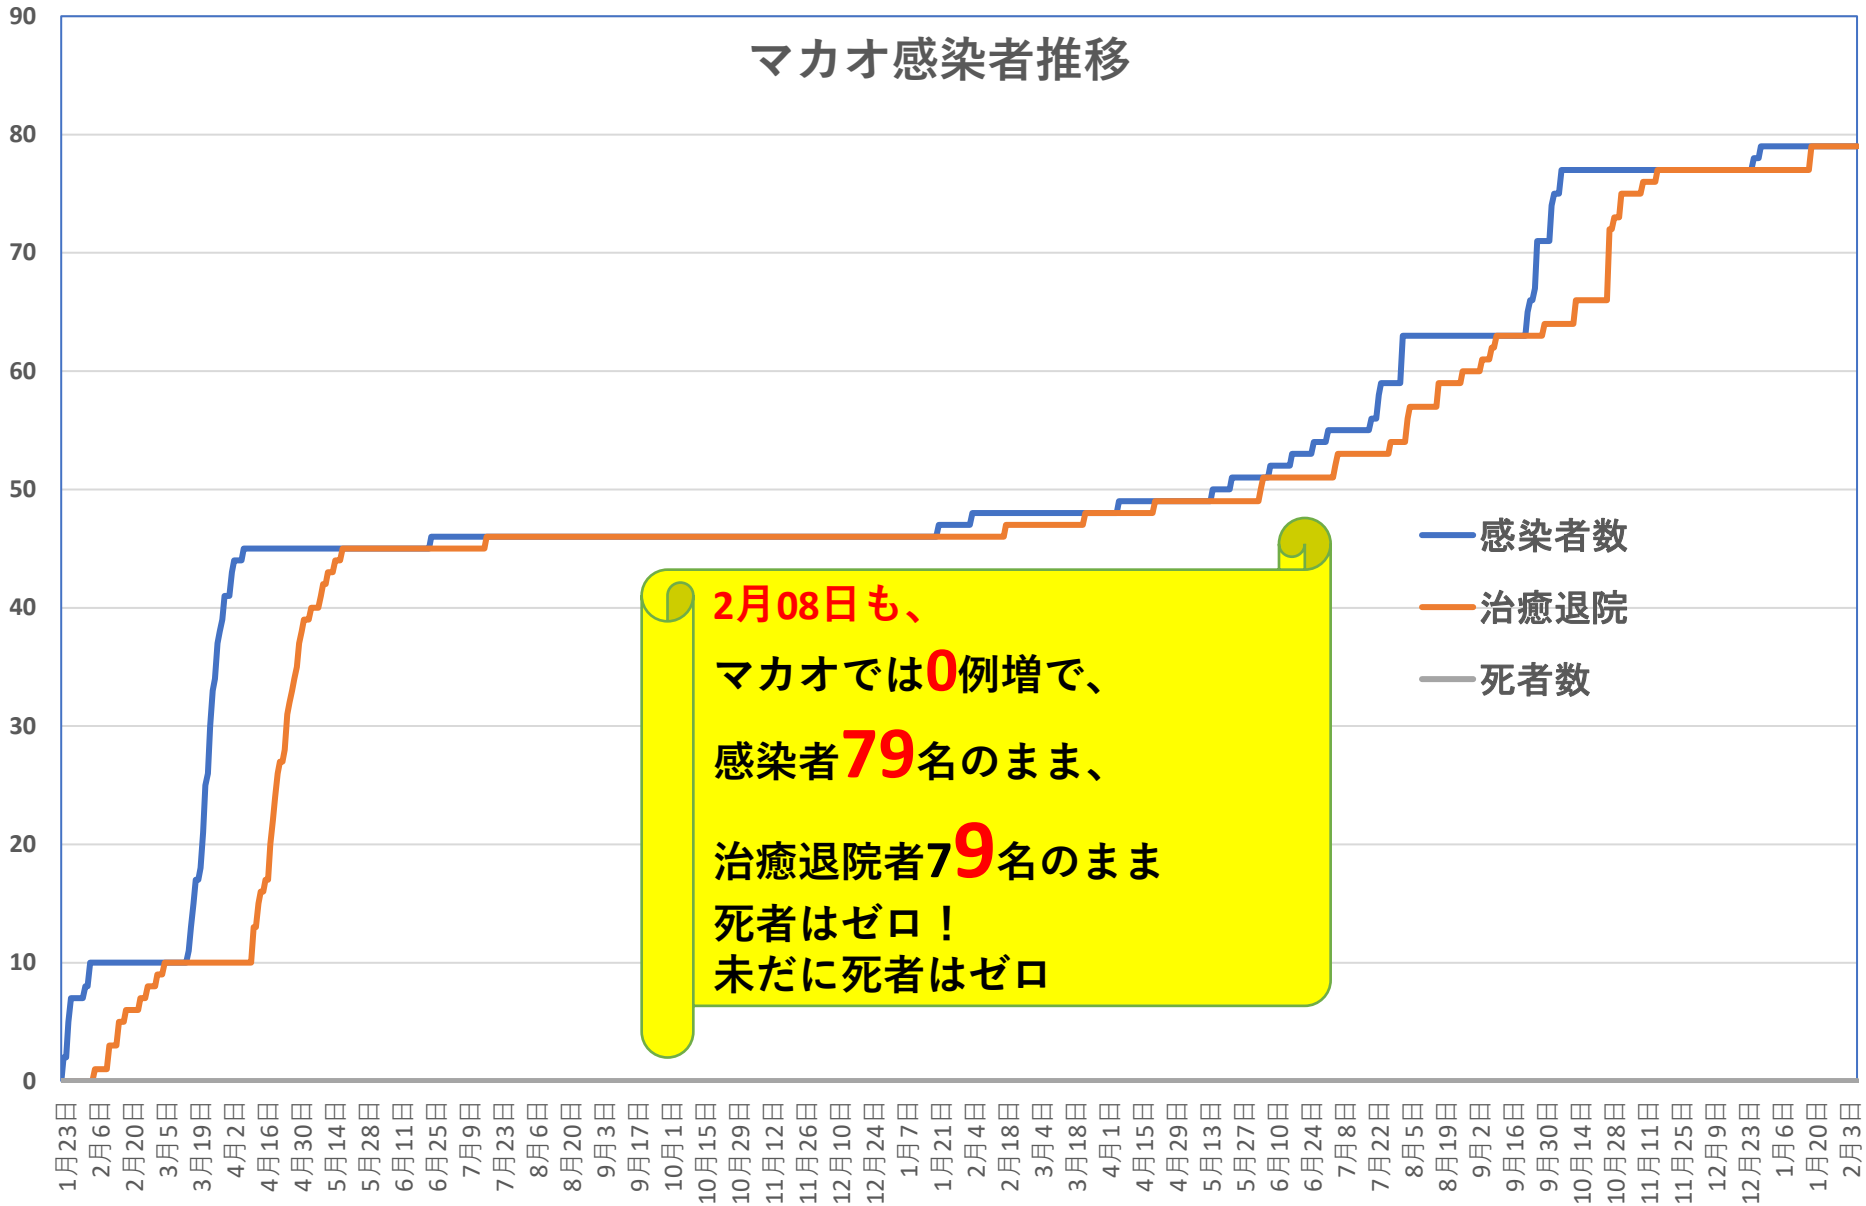

COVID-19 中国死者数

Feb. 09, 2022

COVID-19中国死者数増加・累計

死者：1月13日に石家荘市で発生、
4/15以後の273日間『死者ゼロ』
にピリオドがうたれ、
1月25日に吉林省通化市で死者が出たが
1月26日からは**379日連続!!**で死者ゼロ増
(1月25日の通化の死者以後に関するこれま
での記述を2月26日に訂正しました)

2月13日湖北省が死亡 **242**例（臨床
診断症例数**135**例を含む）を報告

香港感染者推移

COVID-19香港感染者推移 Feb. 09, 2022

民主派抗議活動以後の香港

Feb. 09, 2022

香港では国安法制定の7月1日前後と周廷さんら民主派が投獄された11月24日前後に感染者死者が急増するのが特徴？

COVID-19マカオ感染者推移

Feb. 09, 2022

COVID-19台湾感染者推移

Feb. 09, 2022

台湾感染者推移

COVID-19台湾感染者推移

Feb. 09, 2022