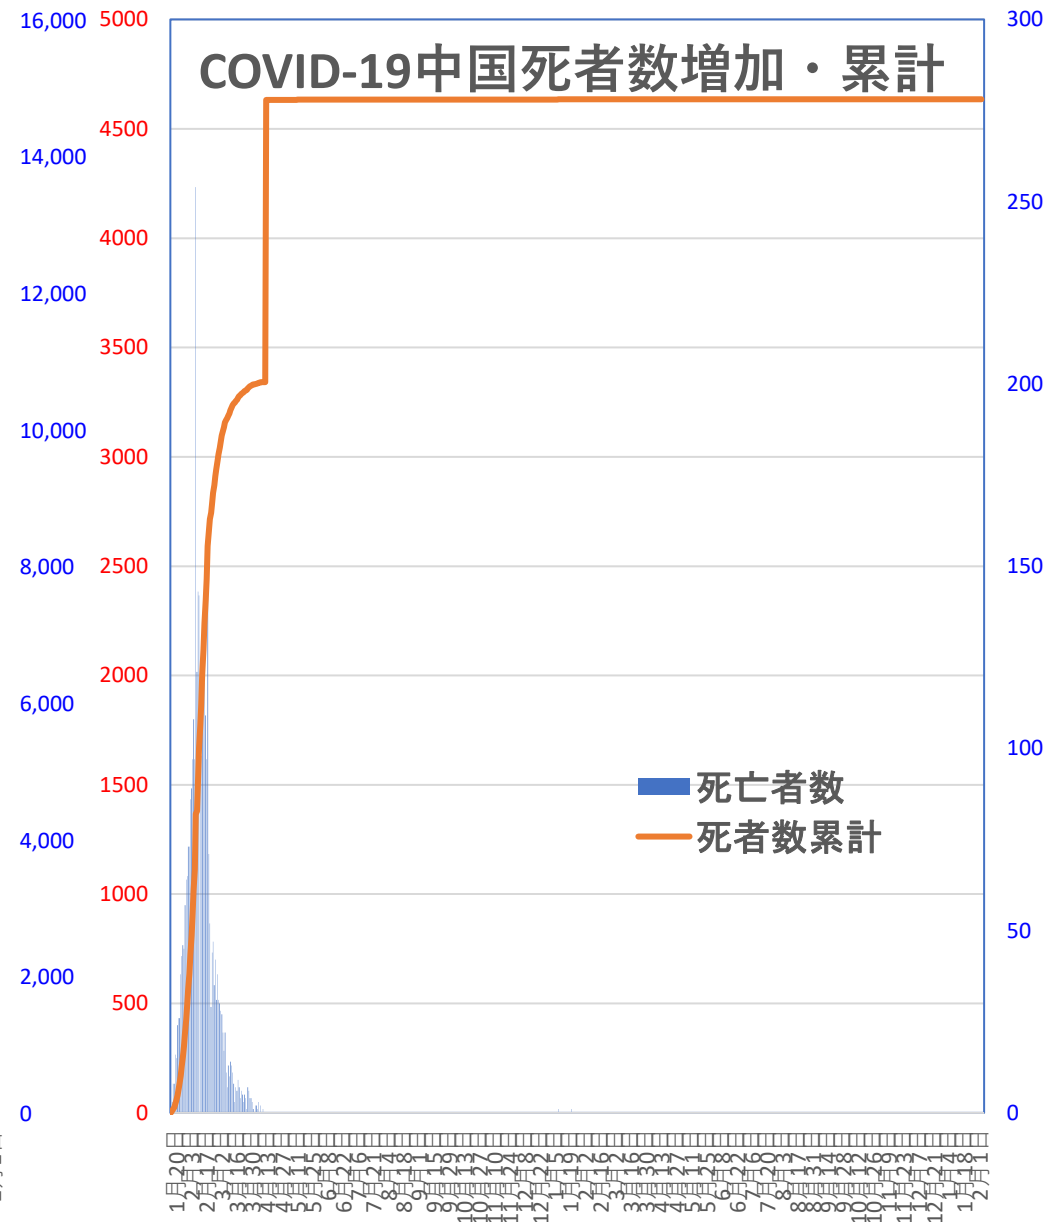

COVID-19 中国発症・死者数

Feb. 09, 2022

COVID-19 中国発症者数

Feb. 09, 2022

COVID-19中国患者数増加・累計

2020年2月13日 湖北省が「14,840」人を修正報告。13,332例の臨床診断症例を追加

2020年
1月23日、武漢市封鎖を開始
4月8日、武漢市が77日ぶりに封鎖を解除

■ 確診患者数
— 確診患者累計

COVID-19 中国死者数

Feb. 09, 2022

COVID-19中国死者数増加・累計

死者：1月13日に石家荘市で発生、
4/15以後の273日間『死者ゼロ』
にピリオドがうたれ、
1月25日に吉林省通化市で死者が出たが
1月26日からは**379日連続!!**で死者ゼロ増
(1月25日の通化の死者以後に関するこれま
での記述を2月26日に訂正しました)

2月13日湖北省が死亡 **242**例（臨床
診断症例数**135**例を含む）を報告

2020年3月2～3日にイランから蘭州へのチャーター便緊急帰国者311人から感染者が続々見つかる。
この後、上海や深圳、などでも独・仏・西・伊・英国などからの輸入患者が・・・

累計

COVID-19 輸入症例Top6

Feb. 09, 2022

主要省市別輸入症例推移

- 上海
- 広東
- 四川
- 陝西
- 雲南
- 福建
- その他

COVID-19 上海雲南輸入症例

Feb. 09, 2022