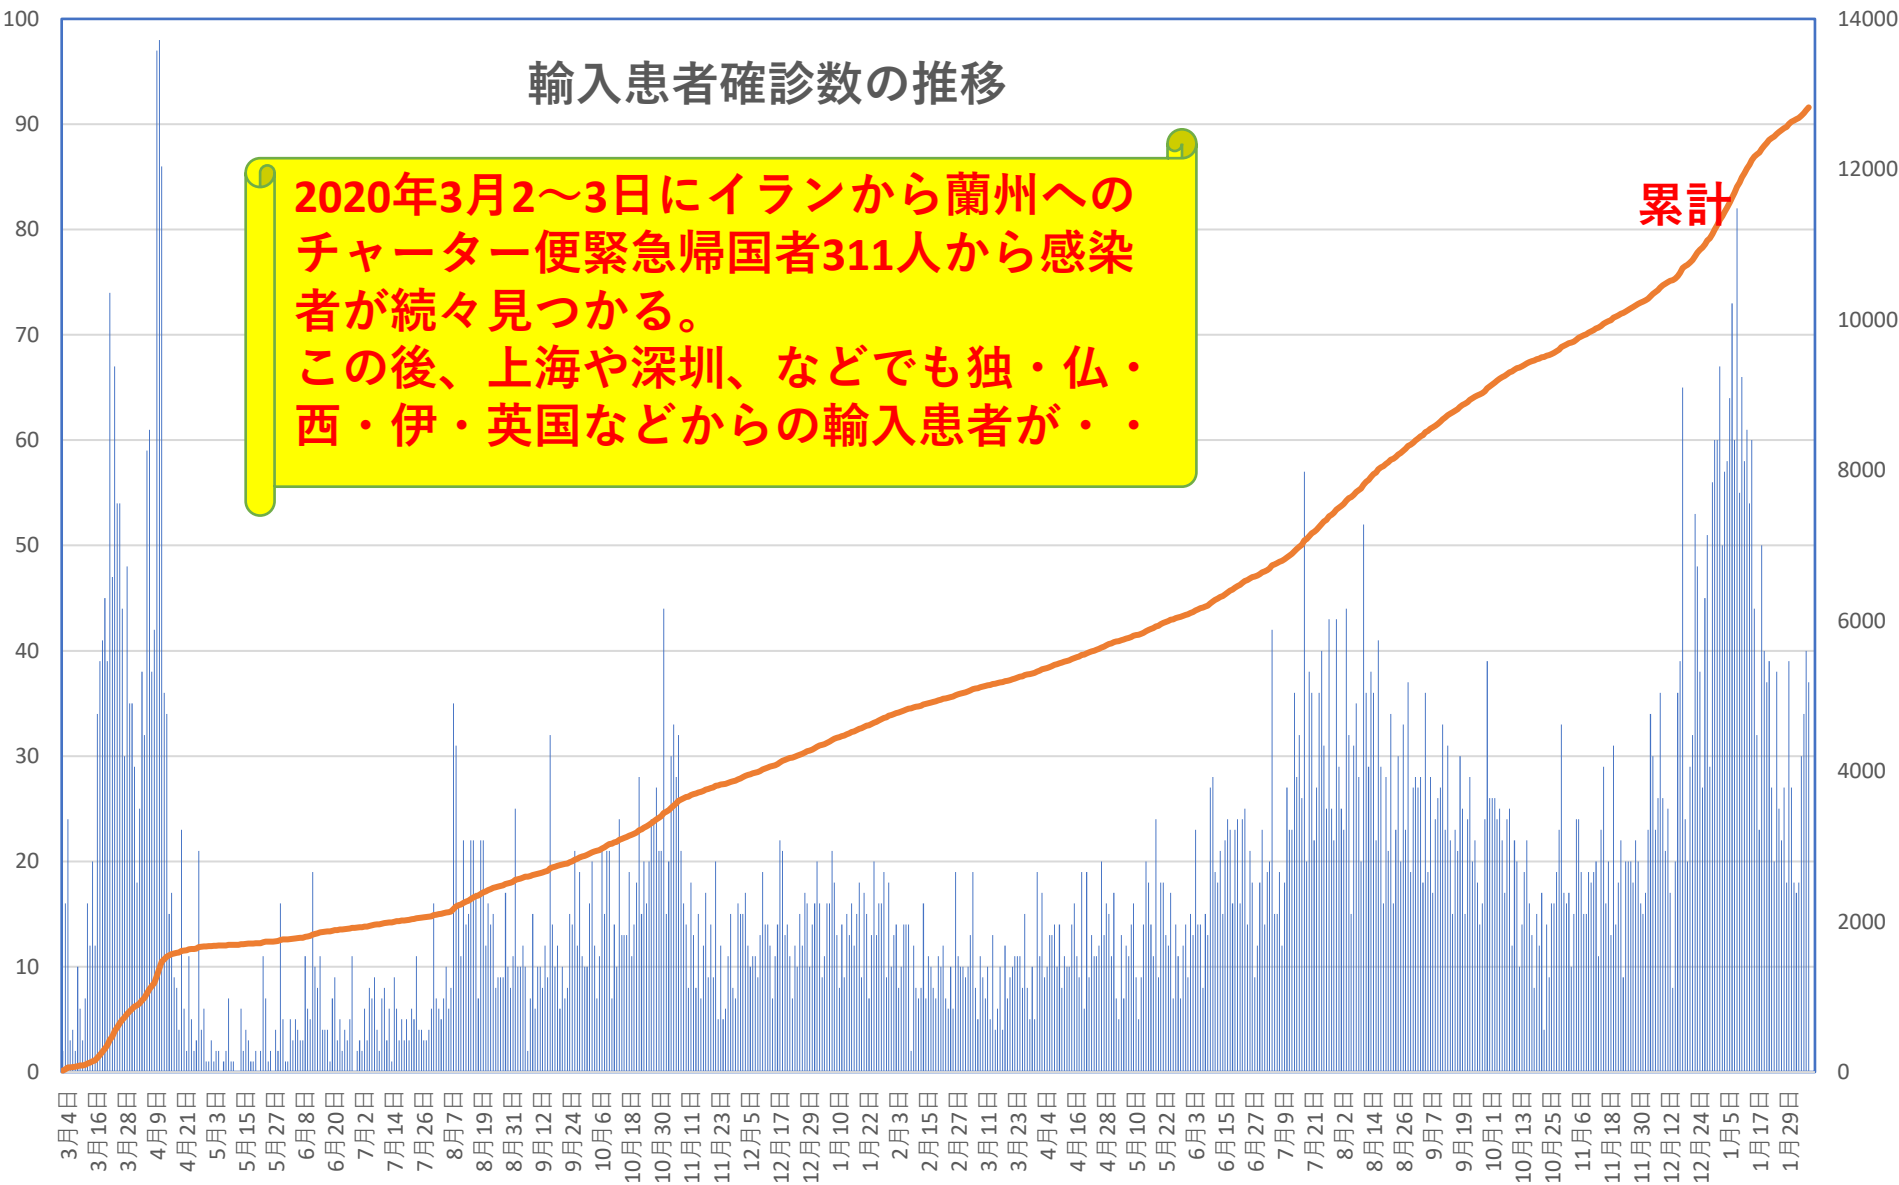

COVID-19 中国発症・死者数

Feb. 09, 2022

COVID-19 中国発症者数

Feb. 09, 2022

COVID-19中国患者数増加・累計

2020年2月13日 湖北省が「14,840」人を修正報告。13,332例の臨床診断症例を追加

2020年
1月23日、武漢市封鎖を開始
4月8日、武漢市が77日ぶりに封鎖を解除

■ 確診患者数
— 確診患者累計

COVID-19 中国死者数

Feb. 09, 2022

COVID-19中国死者数増加・累計

死者：1月13日に石家荘市で発生、
4/15以後の273日間『死者ゼロ』
にピリオドがうたれ、
1月25日に吉林省通化市で死者が出たが
1月26日からは**379日連続!!**で死者ゼロ増
(1月25日の通化の死者以後に関するこれま
での記述を2月26日に訂正しました)

2月13日湖北省が死亡 **242**例（臨床
診断症例数**135**例を含む）を報告

COVID-19 無症状感染者

Feb. 09, 2022

新発無症状感染者推移

無症状感染者の推移

(累計)

COVID-19 輸入患者

Feb. 09, 2022

輸入患者確診数の推移

2020年3月2～3日にイランから蘭州へのチャーター便緊急帰国者311人から感染者が続々見つかる。
この後、上海や深圳、などでも独・仏・西・伊・英国などからの輸入患者が・・・

累計

COVID-19 輸入症例Top6

Feb. 09, 2022

主要省市別輸入症例推移

- 上海
- 広東
- 四川
- 陝西
- 雲南
- 福建
- その他

COVID-19 上海雲南輸入症例

Feb. 09, 2022