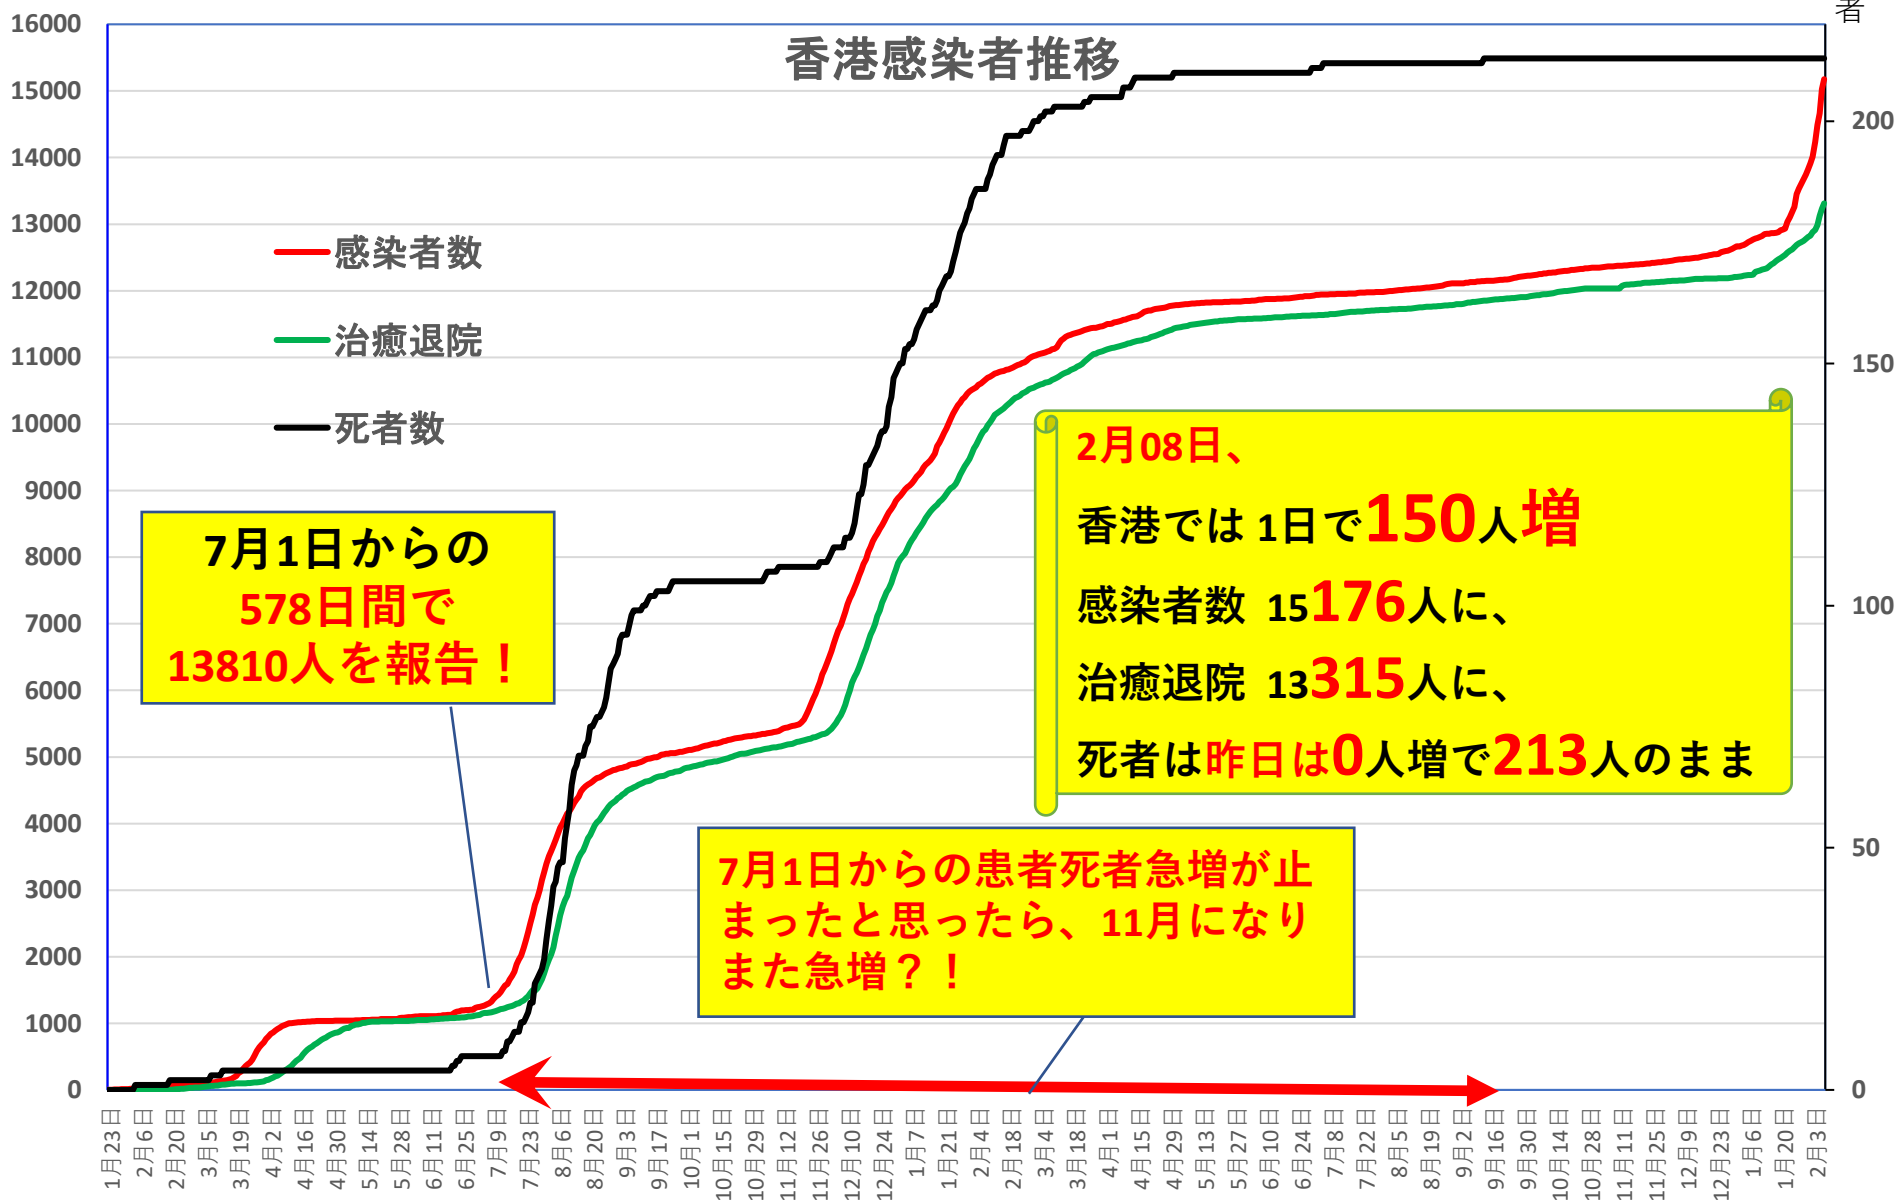

COVID-19 中国死者数

Feb. 09, 2022

COVID-19中国死者数増加・累計

死者：1月13日に石家荘市で発生、
4/15以後の273日間『死者ゼロ』
にピリオドがうたれ、
1月25日に吉林省通化市で死者が出たが
1月26日からは**379日連続!!**で死者ゼロ増
(1月25日の通化の死者以後に関するこれま
での記述を2月26日に訂正しました)

2月13日湖北省が死亡 **242**例（臨床
診断症例数**135**例を含む）を報告

2020年3月2～3日にイランから蘭州へのチャーター便緊急帰国者311人から感染者が続々見つかる。
この後、上海や深圳、などでも独・仏・西・伊・英国などからの輸入患者が・・・

累計

COVID-19 輸入症例Top6

Feb. 09, 2022

主要省市別輸入症例推移

- 上海
- 広東
- 四川
- 陝西
- 雲南
- 福建
- その他

COVID-19 上海雲南輸入症例

Feb. 09, 2022

COVID-19 2001年本土患者

Feb. 09, 2022

COVID-19 北京&河北省

Feb. 09, 2022

北京市と河北省の二つの波

COVID-19 新疆自治区

Feb. 09, 2022

COVID-19香港感染者推移 Feb. 09, 2022

香港感染者推移

COVID-19香港感染者推移 Feb. 09, 2022

民主派抗議活動以後の香港

Feb. 09, 2022

香港では国安法制定の7月1日前後と周廷さんら民主派が投獄された11月24日前後に感染者死者が急増するのが特徴？

COVID-19マカオ感染者推移

Feb. 09, 2022

COVID-19台湾感染者推移