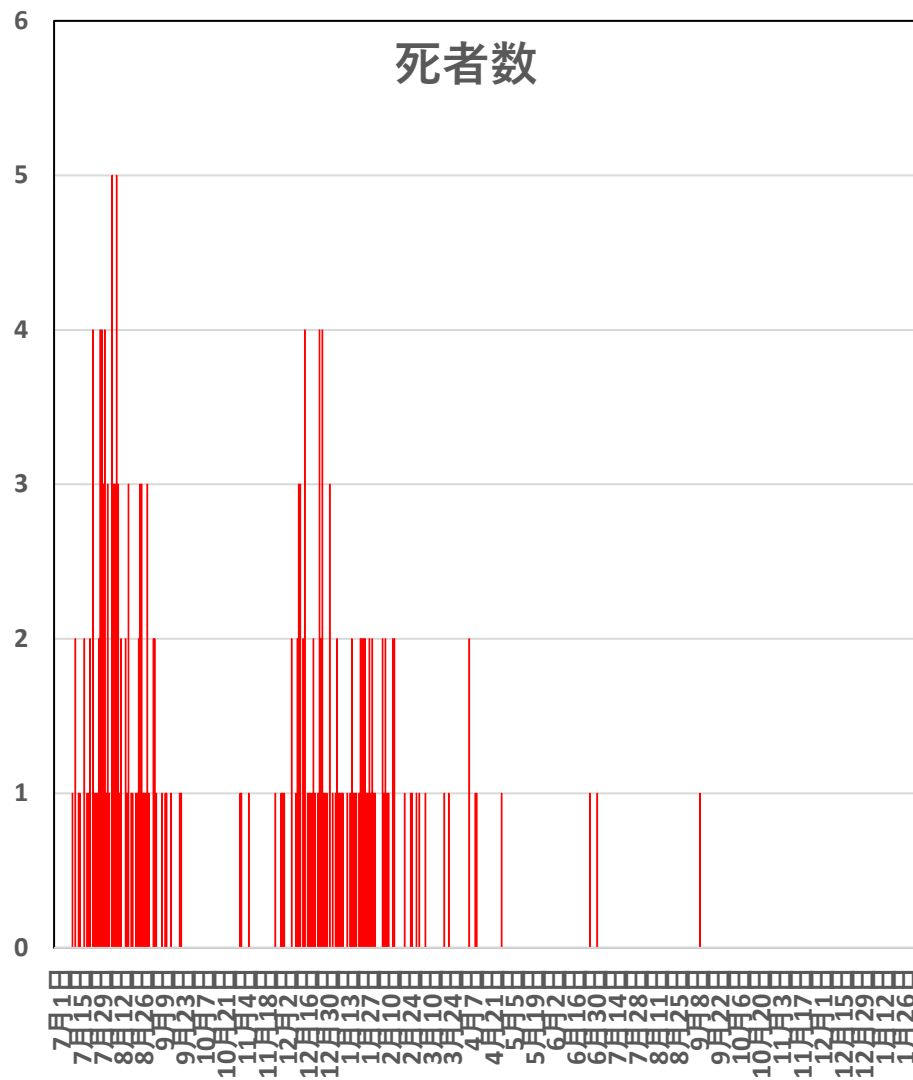

COVID-19 中国発症・死者数

Feb. 09, 2022

COVID-19 中国発症者数

Feb. 09, 2022

COVID-19中国患者数増加・累計

2020年2月13日 湖北省が「14,840」人を修正報告。13,332例の臨床診断症例を追加

2020年
1月23日、武漢市封鎖を開始
4月8日、武漢市が77日ぶりに封鎖を解除

■ 確診患者数
— 確診患者累計

COVID-19 中国死者数

Feb. 09, 2022

COVID-19中国死者数増加・累計

死者：1月13日に石家荘市で発生、
4/15以後の273日間『死者ゼロ』
にピリオドがうたれ、
1月25日に吉林省通化市で死者が出たが
1月26日からは**379日連続!!**で死者ゼロ増
(1月25日の通化の死者以後に関するこれま
での記述を2月26日に訂正しました)

2月13日湖北省が死亡 **242**例（臨床
診断症例数**135**例を含む）を報告

2020年3月2～3日にイランから蘭州へのチャーター便緊急帰国者311人から感染者が続々見つかる。
この後、上海や深圳、などでも独・仏・西・伊・英国などからの輸入患者が・・・

累計

COVID-19 輸入症例Top6

Feb. 09, 2022

主要省市別輸入症例推移

- 上海
- 広東
- 四川
- 陝西
- 雲南
- 福建
- その他

COVID-19 上海雲南輸入症例

Feb. 09, 2022

香港感染者推移

COVID-19香港感染者推移 Feb. 09, 2022

民主派抗議活動以後の香港

Feb. 09, 2022

香港では国安法制定の7月1日前後と周廷さんら民主派が投獄された11月24日前後に感染者死者が急増するのが特徴？

COVID-19マカオ感染者推移

Feb. 09, 2022

COVID-19台湾感染者推移