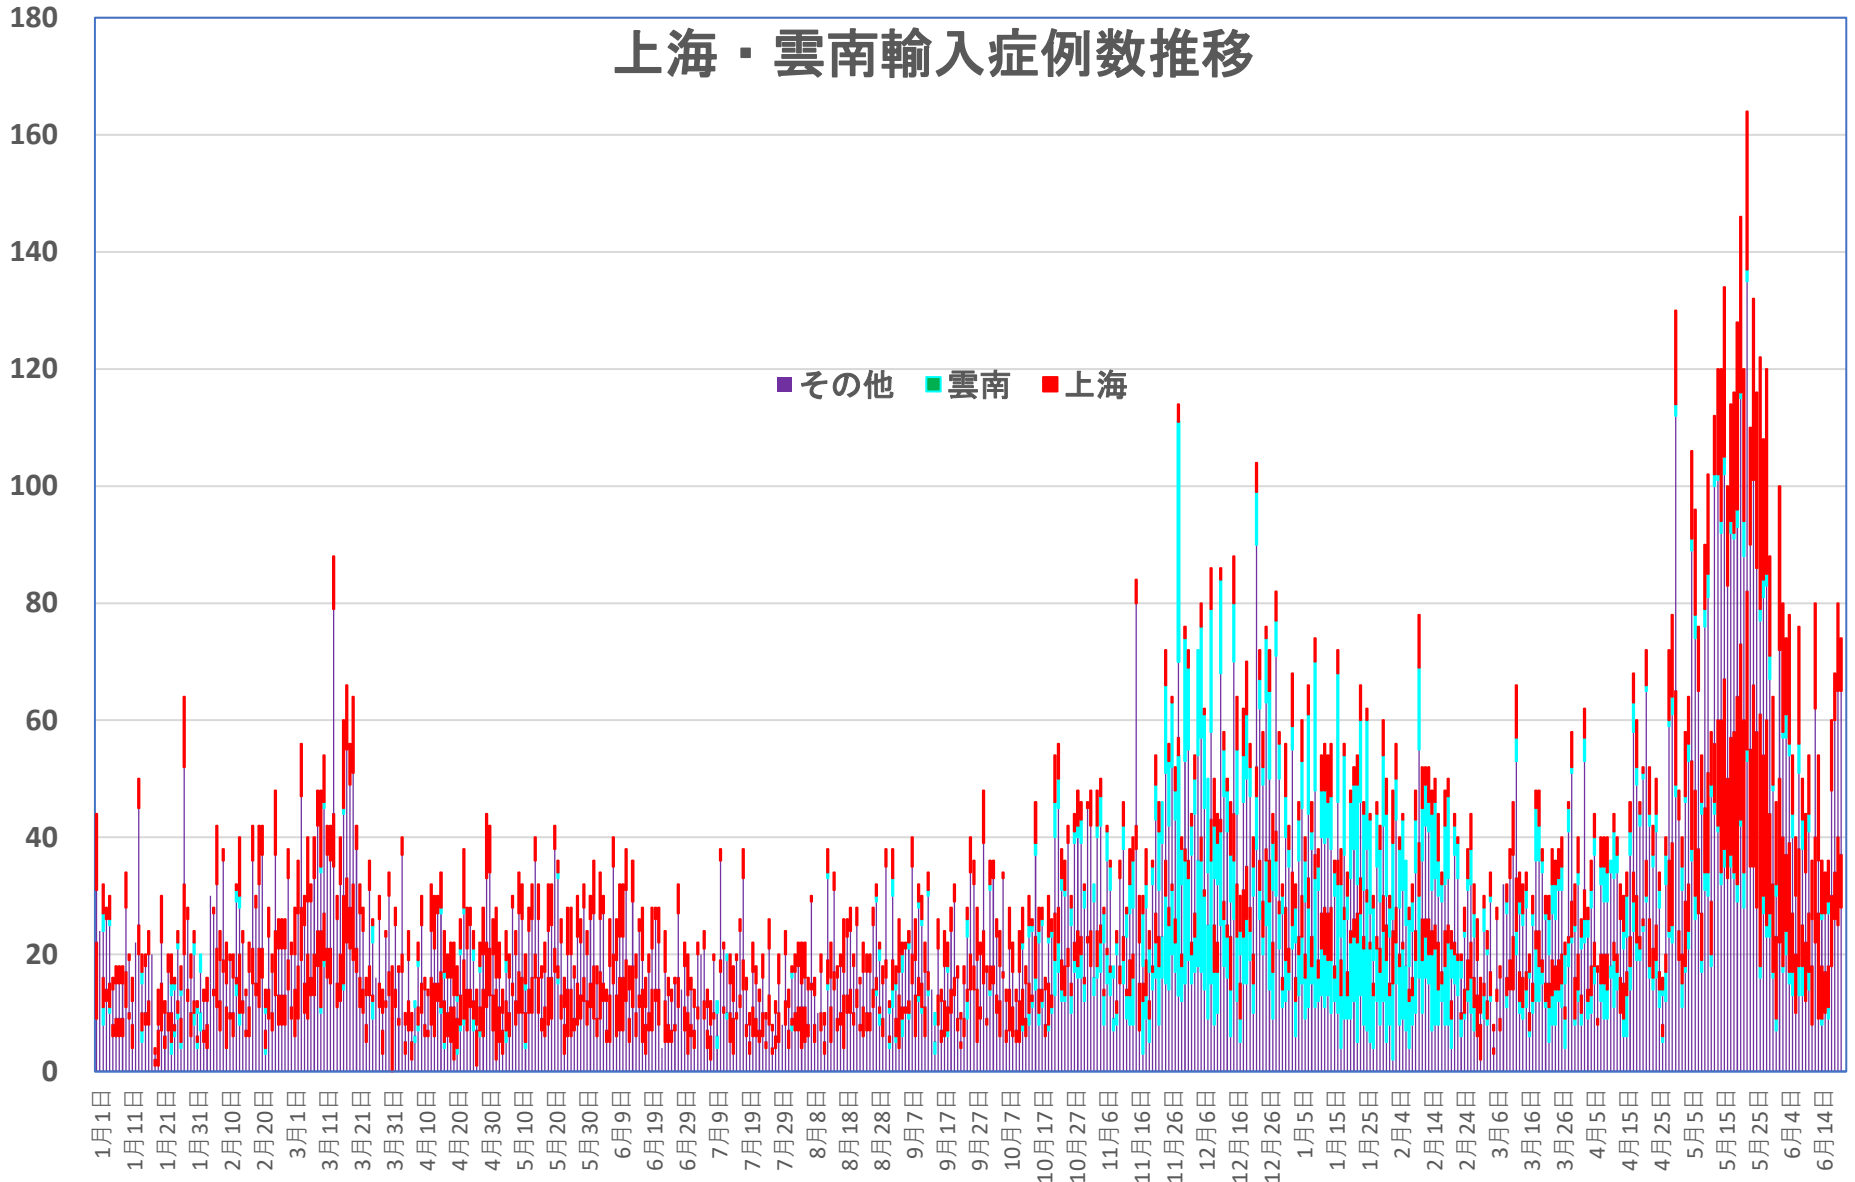

COVID-19 中国発症・死者数

Feb. 09, 2022

COVID-19 中国発症者数

Feb. 09, 2022

COVID-19中国患者数増加・累計

2020年2月13日 湖北省が「14,840」人を修正報告。13,332例の臨床診断症例を追加

2020年
1月23日、武漢市封鎖を開始
4月8日、武漢市が77日ぶりに封鎖を解除

■ 確診患者数
— 確診患者累計

COVID-19 中国死者数

Feb. 09, 2022

COVID-19中国死者数増加・累計

死者：1月13日に石家荘市で発生、
4/15以後の273日間『死者ゼロ』
にピリオドがうたれ、
1月25日に吉林省通化市で死者が出たが
1月26日からは**379日連続!!**で死者ゼロ増
(1月25日の通化の死者以後に関するこれま
での記述を2月26日に訂正しました)

2月13日湖北省が死亡 **242**例（臨床
診断症例数**135**例を含む）を報告

2020年3月2～3日にイランから蘭州へのチャーター便緊急帰国者311人から感染者が続々見つかる。
この後、上海や深圳、などでも独・仏・西・伊・英国などからの輸入患者が・・・

累計

COVID-19 輸入症例Top6

Feb. 09, 2022

主要省市別輸入症例推移

- 上海
- 広東
- 四川
- 陝西
- 雲南
- 福建
- その他

COVID-19 上海雲南輸入症例

Feb. 09, 2022

香港感染者推移

COVID-19香港感染者推移 Feb. 09, 2022

民主派抗議活動以後の香港

Feb. 09, 2022

香港では国安法制定の7月1日前後と周廷さんら民主派が投獄された11月24日前後に感染者死者が急増するのが特徴？

COVID-19マカオ感染者推移

Feb. 09, 2022

COVID-19台湾感染者推移