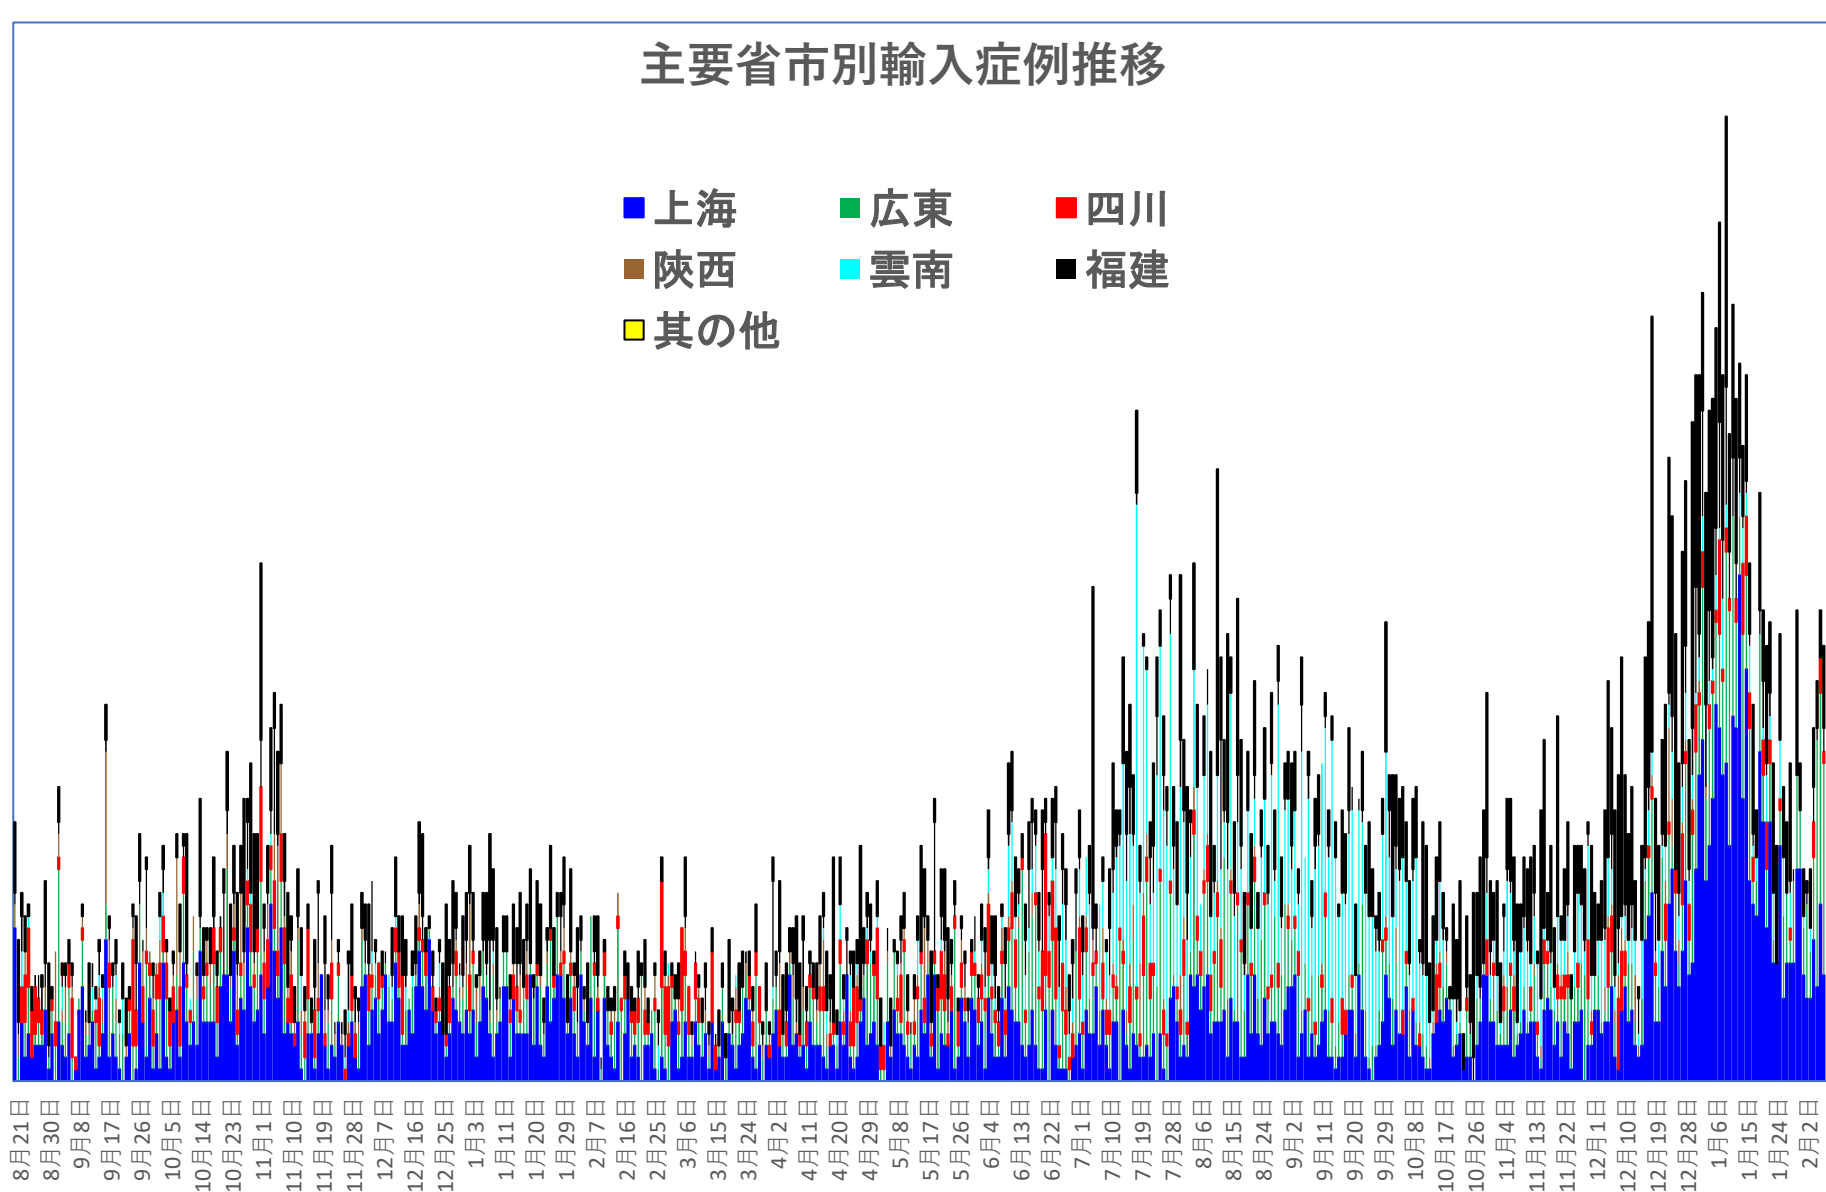

COVID-19 中国発症・死者数

Feb. 09, 2022

COVID-19 中国発症者数

Feb. 09, 2022

COVID-19中国患者数増加・累計

2020年2月13日 湖北省が「14,840」人を修正報告。13,332例の臨床診断症例を追加

2020年
1月23日、武漢市封鎖を開始
4月8日、武漢市が77日ぶりに封鎖を解除

■ 確診患者数
— 確診患者累計

COVID-19 中国死者数

Feb. 09, 2022

COVID-19中国死者数増加・累計

死者：1月13日に石家荘市で発生、
4/15以後の273日間『死者ゼロ』
にピリオドがうたれ、
1月25日に吉林省通化市で死者が出たが
1月26日からは**379日連続!!**で死者ゼロ増
(1月25日の通化の死者以後に関するこれま
での記述を2月26日に訂正しました)

2月13日湖北省が死亡 **242**例（臨床
診断症例数**135**例を含む）を報告

2020年3月2～3日にイランから蘭州へのチャーター便緊急帰国者311人から感染者が続々見つかる。
この後、上海や深圳、などでも独・仏・西・伊・英国などからの輸入患者が・・・

累計

COVID-19 輸入症例Top6

Feb. 09, 2022

主要省市別輸入症例推移

- 上海
- 広東
- 四川
- 陝西
- 雲南
- 福建
- その他

COVID-19 上海雲南輸入症例

Feb. 09, 2022

香港感染者推移

COVID-19香港感染者推移 Feb. 09, 2022

民主派抗議活動以後の香港

Feb. 09, 2022

香港では国安法制定の7月1日前後と周廷さんら民主派が投獄された11月24日前後に感染者死者が急増するのが特徴？

COVID-19マカオ感染者推移

Feb. 09, 2022

COVID-19台湾感染者推移