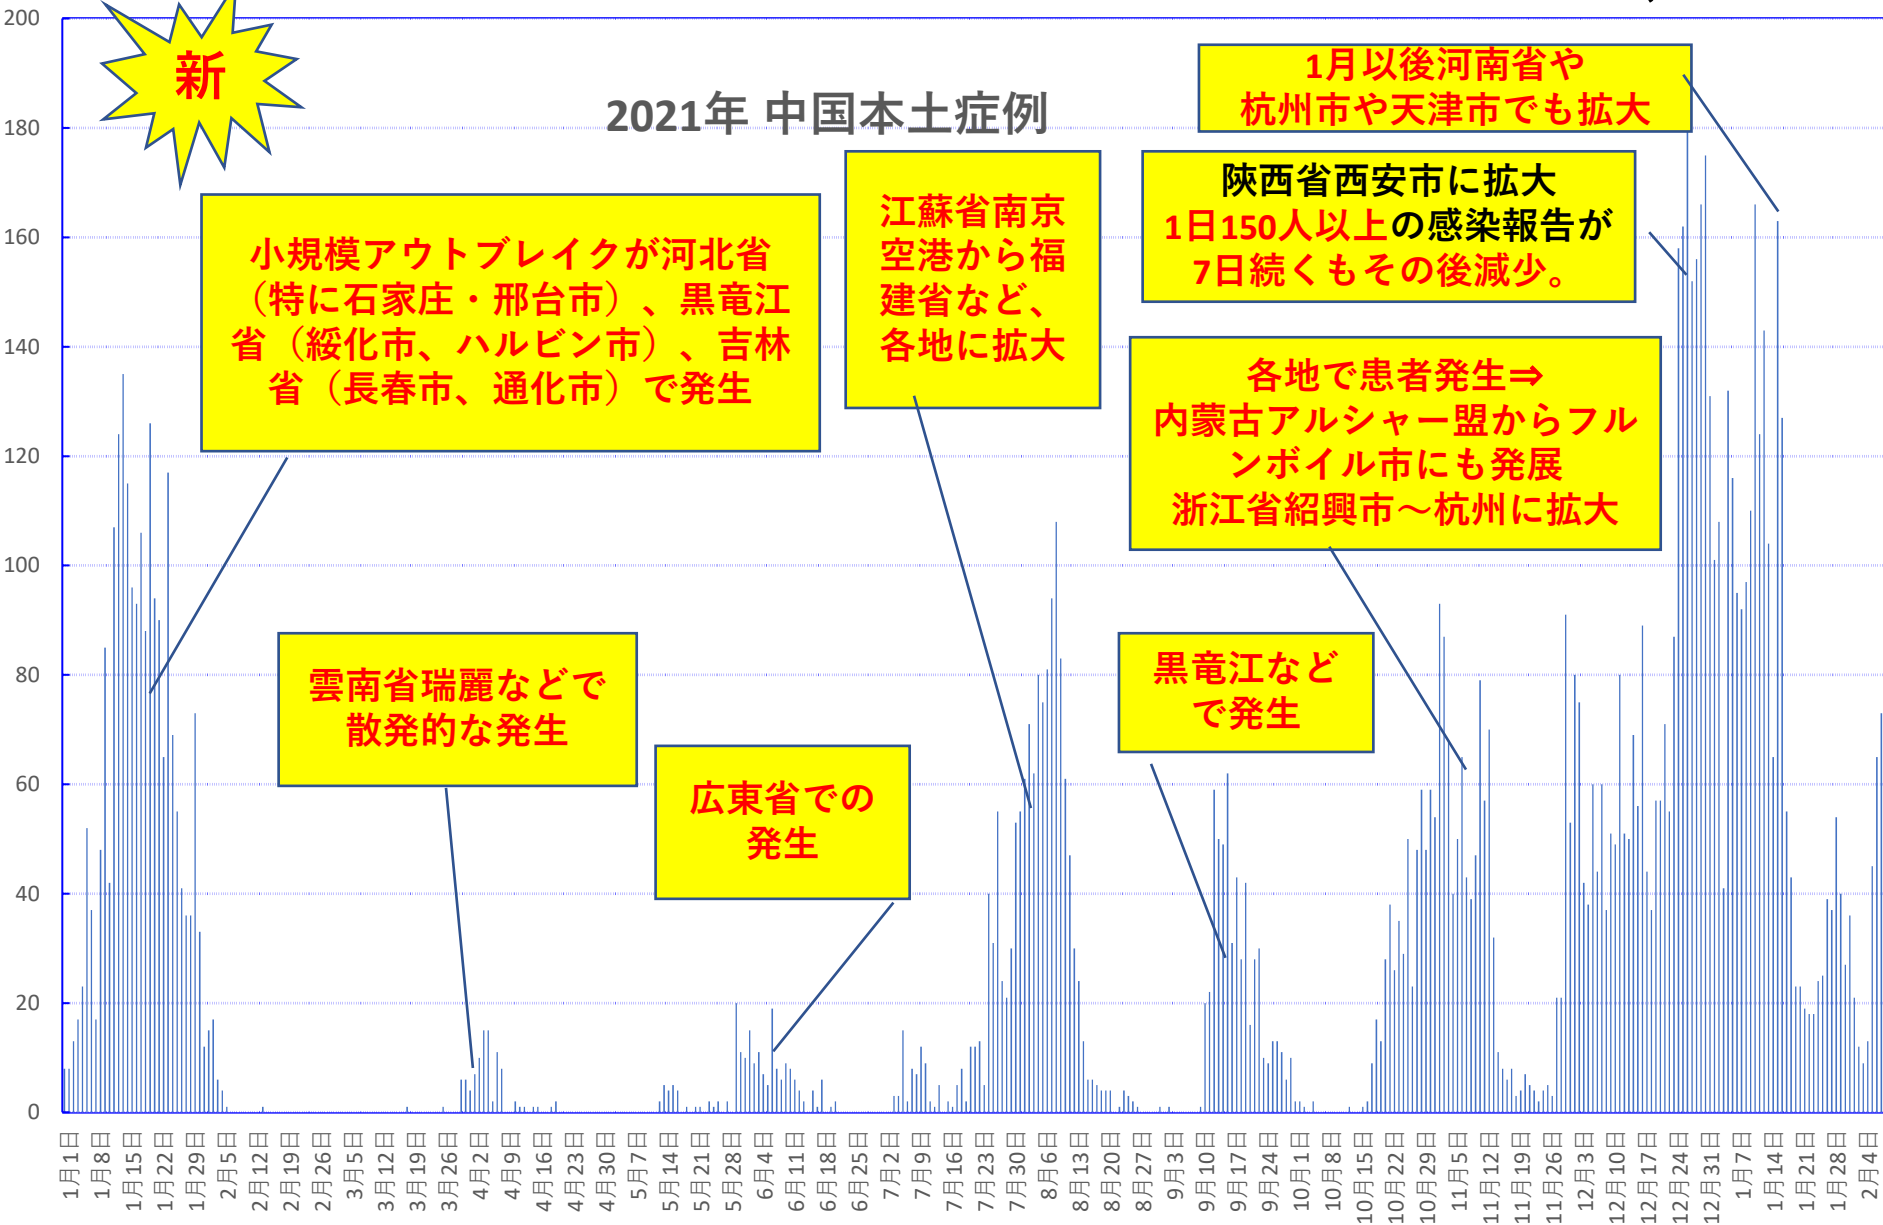

COVID-19 2001年本土患者

Feb. 09, 2022