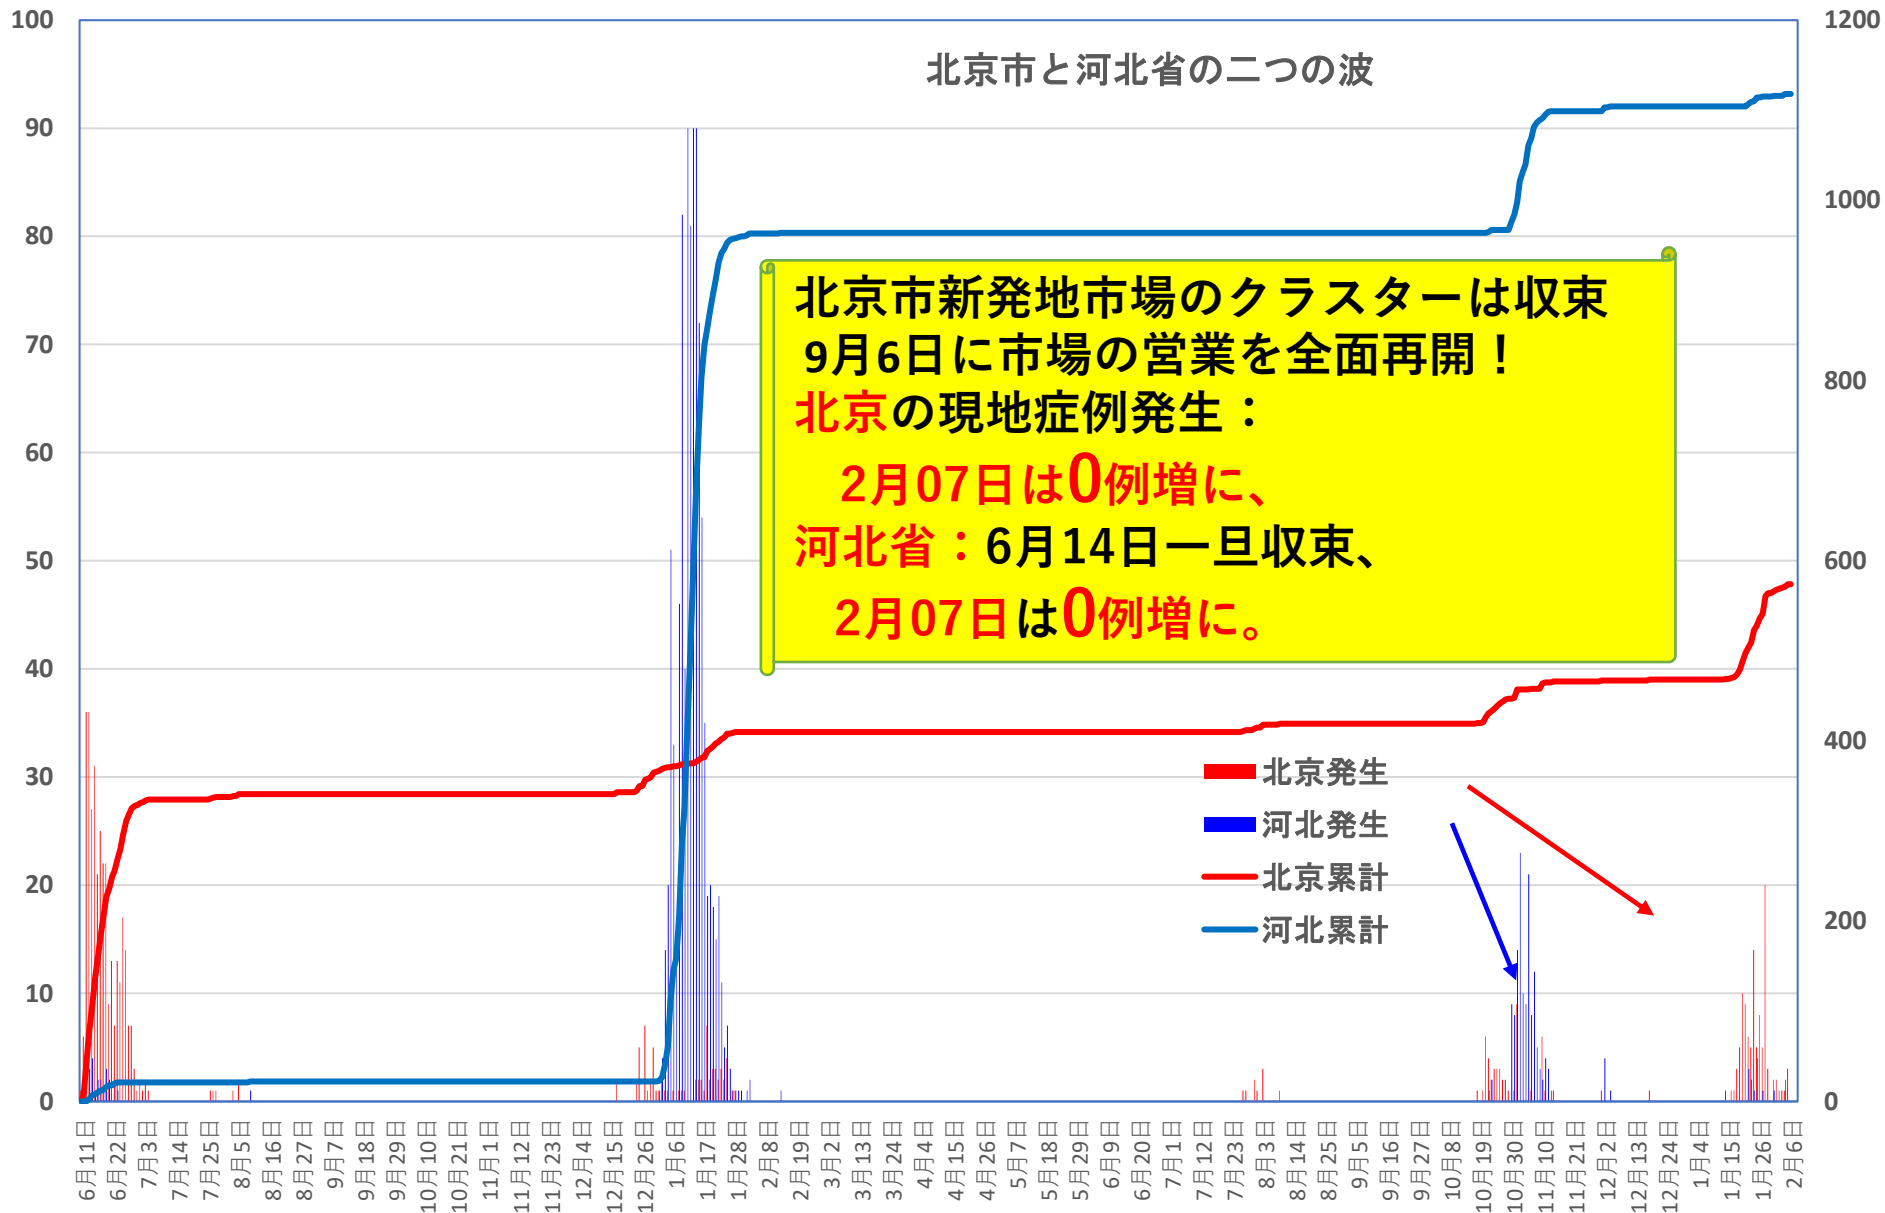

新発無症状感染者推移

無症状感染者の推移

(累計)

COVID-19 輸入患者

Feb. 08, 2022

COVID-19 輸入症例Top6 Feb. 08, 2022

COVID-19 上海雲南輸入症例

Feb. 08, 2022

COVID-19 2001年本土患者

Feb. 08, 2022

COVID-19 北京&河北省

Feb. 08, 2022

COVID-19 新疆自治区

Feb. 08, 2022

COVID-19香港感染者推移 Feb. 08, 2022

死者

香港感染者推移

— 感染者数
— 治癒退院
— 死者数

7月1日からの
577日間で
13660人を報告！

2月07日、
香港では1日で**361人増!!!**
感染者数 **15026**人に、
治癒退院 **13232**人に、
死者は昨日は**0**人増で**213**人のまま

7月1日からの患者死者急増が止
まったと思ったら、11月になり
また急増？！

1月23日 2月6日 2月20日 3月5日 3月19日 4月2日 4月16日 4月30日 5月14日 5月28日 6月11日 6月25日 7月9日 7月23日 8月6日 8月20日 9月3日 9月17日 10月1日 10月15日 10月29日 11月12日 11月26日 12月10日 12月24日 1月7日 1月21日 2月4日 2月18日 3月4日 3月18日 4月1日 4月15日 4月29日 5月13日 5月27日 6月10日 6月24日 7月8日 7月22日 8月5日 8月19日 9月2日 9月16日 9月30日 10月14日 10月28日 11月11日 11月25日 12月9日 12月23日 1月6日 1月20日 2月3日