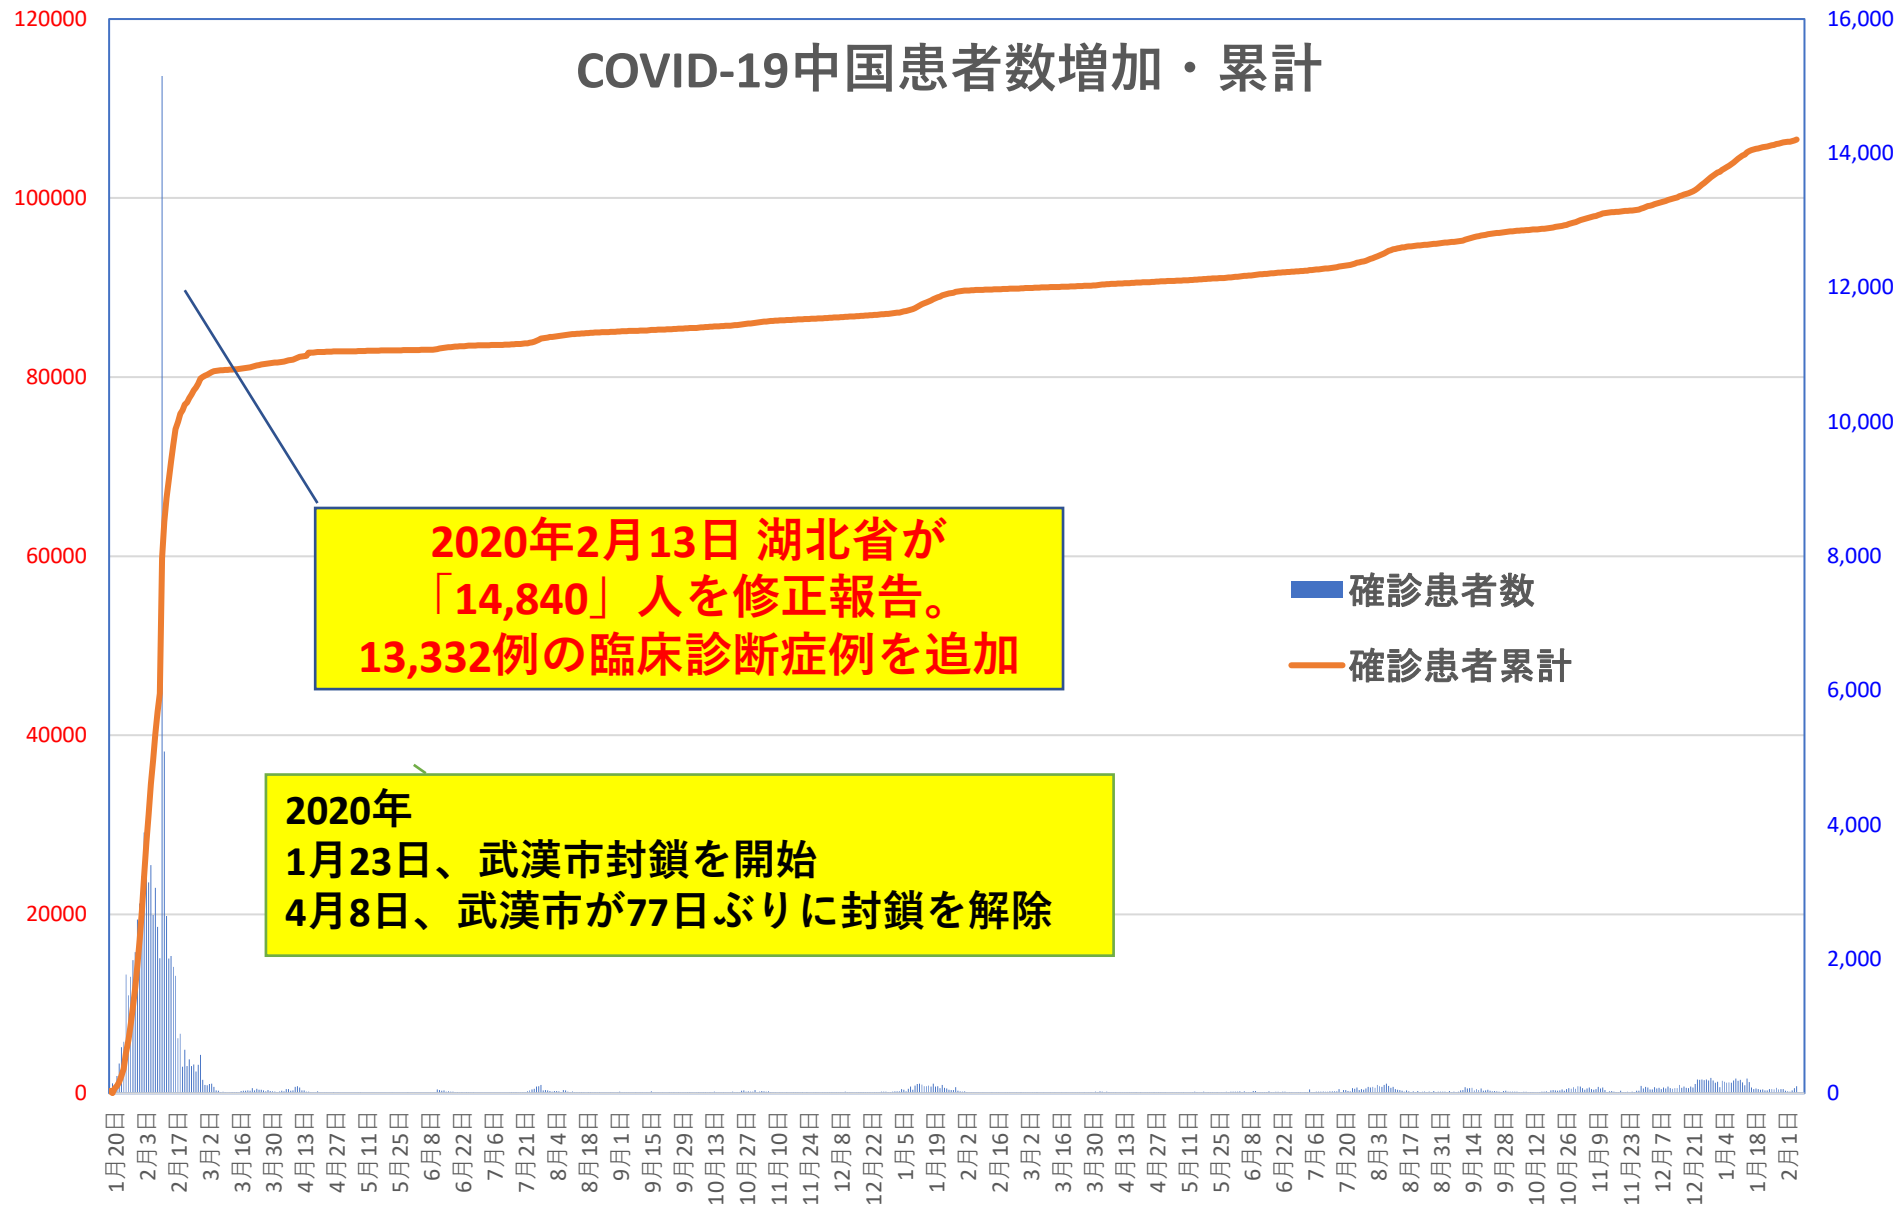

COVID-19 中国発症・死者数

Feb. 08, 2022

COVID-19 中国発症者数 Feb. 08, 2022

COVID-19中国患者数増加・累計

COVID-19 中国死者数

Feb. 08, 2022

COVID-19 無症状感染者

Feb. 08, 2022

新発無症状感染者推移

無症状感染者の推移

(累計)

COVID-19 輸入患者

Feb. 08, 2022

COVID-19 輸入症例Top6 Feb. 08, 2022

COVID-19 上海雲南輸入症例

Feb. 08, 2022

香港感染者推移

— 感染者数
— 治癒退院
— 死者数

7月1日からの
577日間で
13660人を報告！

2月07日、
香港では1日で**361人増!!!**
感染者数 **15026**人に、
治癒退院 **13232**人に、
死者は昨日は**0**人増で**213**人のまま

7月1日からの患者死者急増が止
まったと思ったら、11月になり
また急増？！

1月23日 2月6日 2月20日 3月5日 3月19日 4月2日 4月16日 4月30日 5月14日 5月28日 6月11日 6月25日 7月9日 7月23日 8月6日 8月20日 9月3日 9月17日 10月1日 10月15日 10月29日 11月12日 11月26日 12月10日 12月24日 1月7日 1月21日 2月4日 2月18日 3月4日 3月18日 4月1日 4月15日 4月29日 5月13日 5月27日 6月10日 6月24日 7月8日 7月22日 8月5日 8月19日 9月2日 9月16日 9月30日 10月14日 10月28日 11月11日 11月25日 12月9日 12月23日 1月6日 1月20日 2月3日