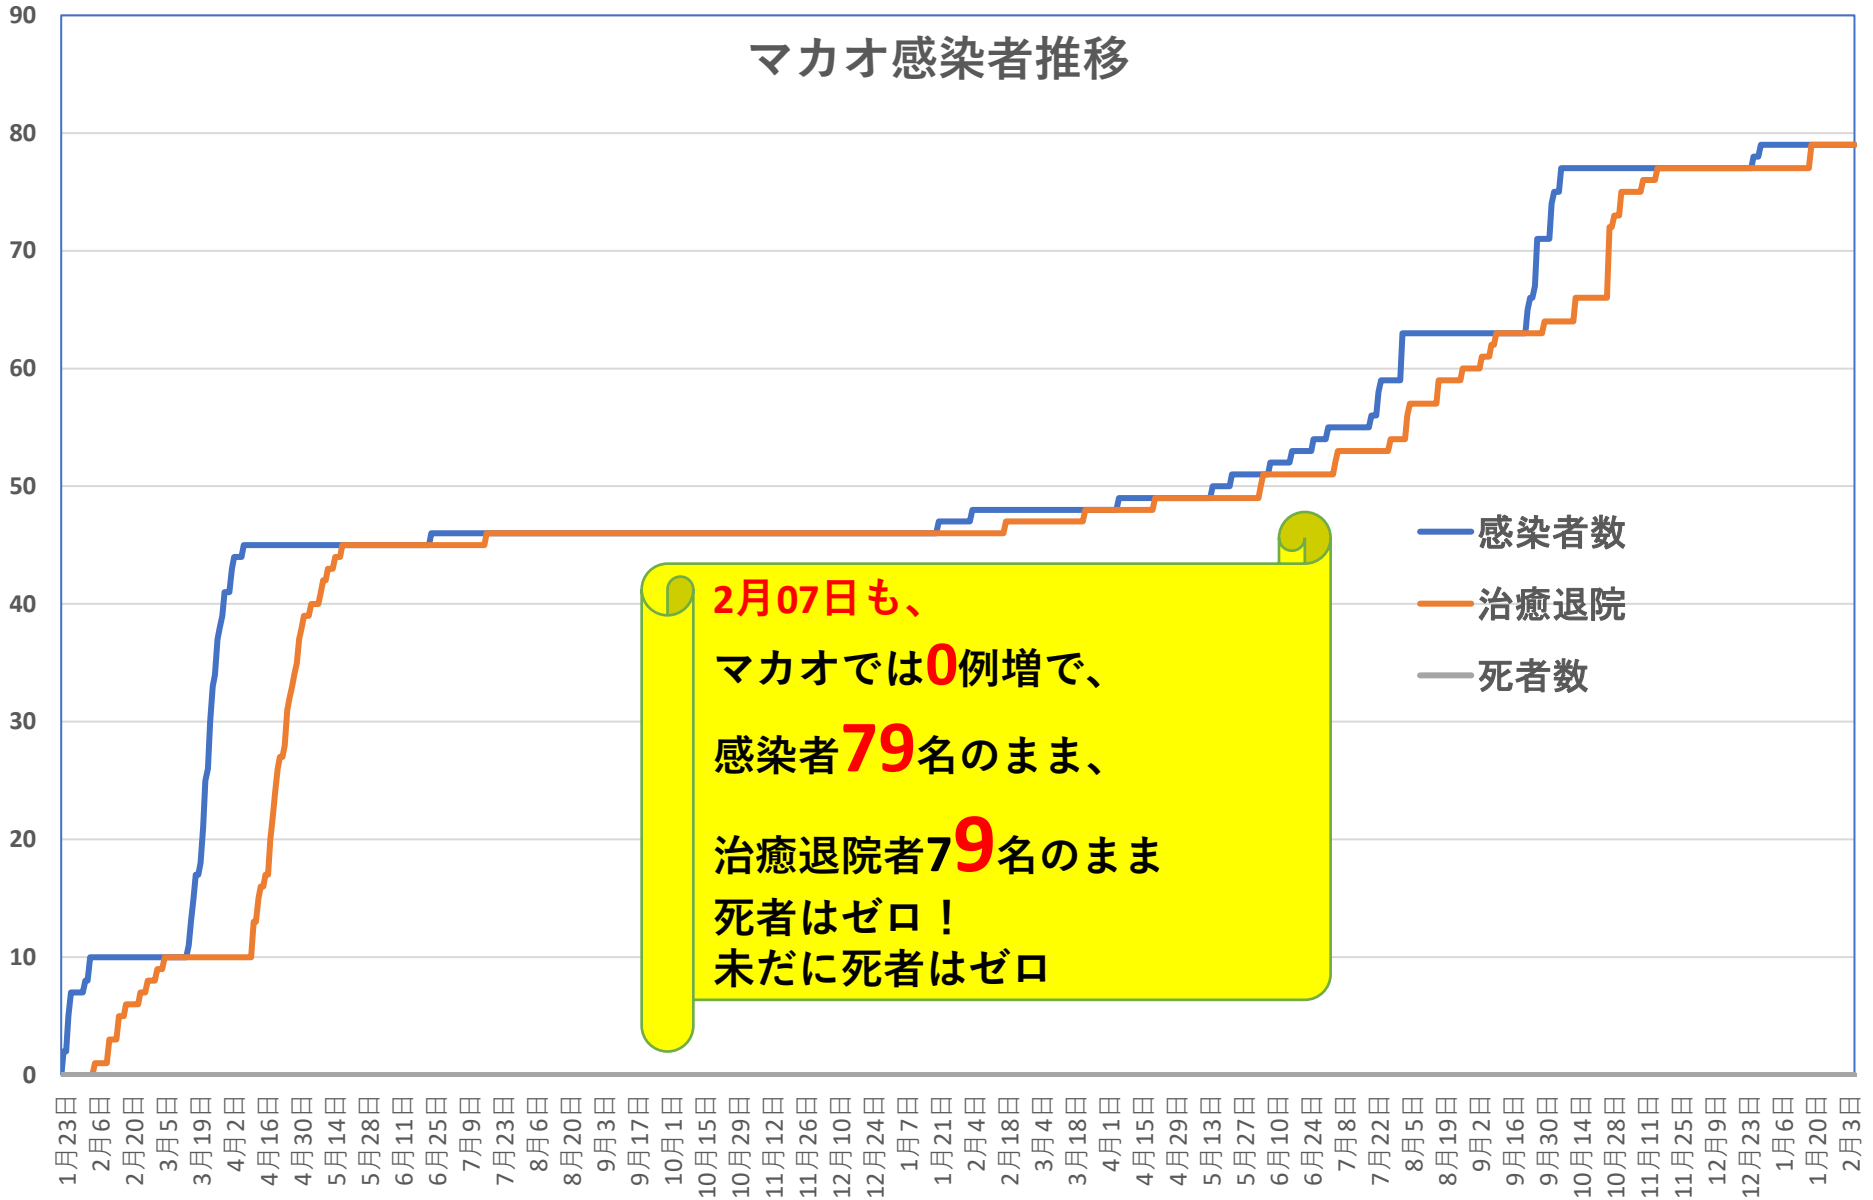

香港感染者推移

— 感染者数
— 治癒退院
— 死者数

7月1日からの
577日間で
13660人を報告！

2月07日、
香港では1日で**361人増!!!**
感染者数 **15026**人に、
治癒退院 **13232**人に、
死者は昨日は**0**人増で**213**人のまま

7月1日からの患者死者急増が止
まったと思ったら、11月になり
また急増？！

1月23日 2月6日 2月20日 3月5日 3月19日 4月2日 4月16日 4月30日 5月14日 5月28日 6月11日 6月25日 7月9日 7月23日 8月6日 8月20日 9月3日 9月17日 10月1日 10月15日 10月29日 11月12日 11月26日 12月10日 12月24日 1月7日 1月21日 2月4日 2月18日 3月4日 3月18日 4月1日 4月15日 4月29日 5月13日 5月27日 6月10日 6月24日 7月8日 7月22日 8月5日 8月19日 9月2日 9月16日 9月30日 10月14日 10月28日 11月11日 11月25日 12月9日 12月23日 1月6日 1月20日 2月3日

COVID-19香港感染者推移 Feb. 08, 2022

民主派抗議活動以後の香港

Feb. 08, 2022

香港では国安法制定の7月1日前後と周延さんら民主派が投獄された11月24日前後に感染者死者が急増するのが特徴？

COVID-19マカオ感染者推移

Feb. 08, 2022

COVID-19台湾感染者推移

Feb. 08, 2022

台湾感染者推移

COVID-19台湾感染者推移

Feb. 08, 2022