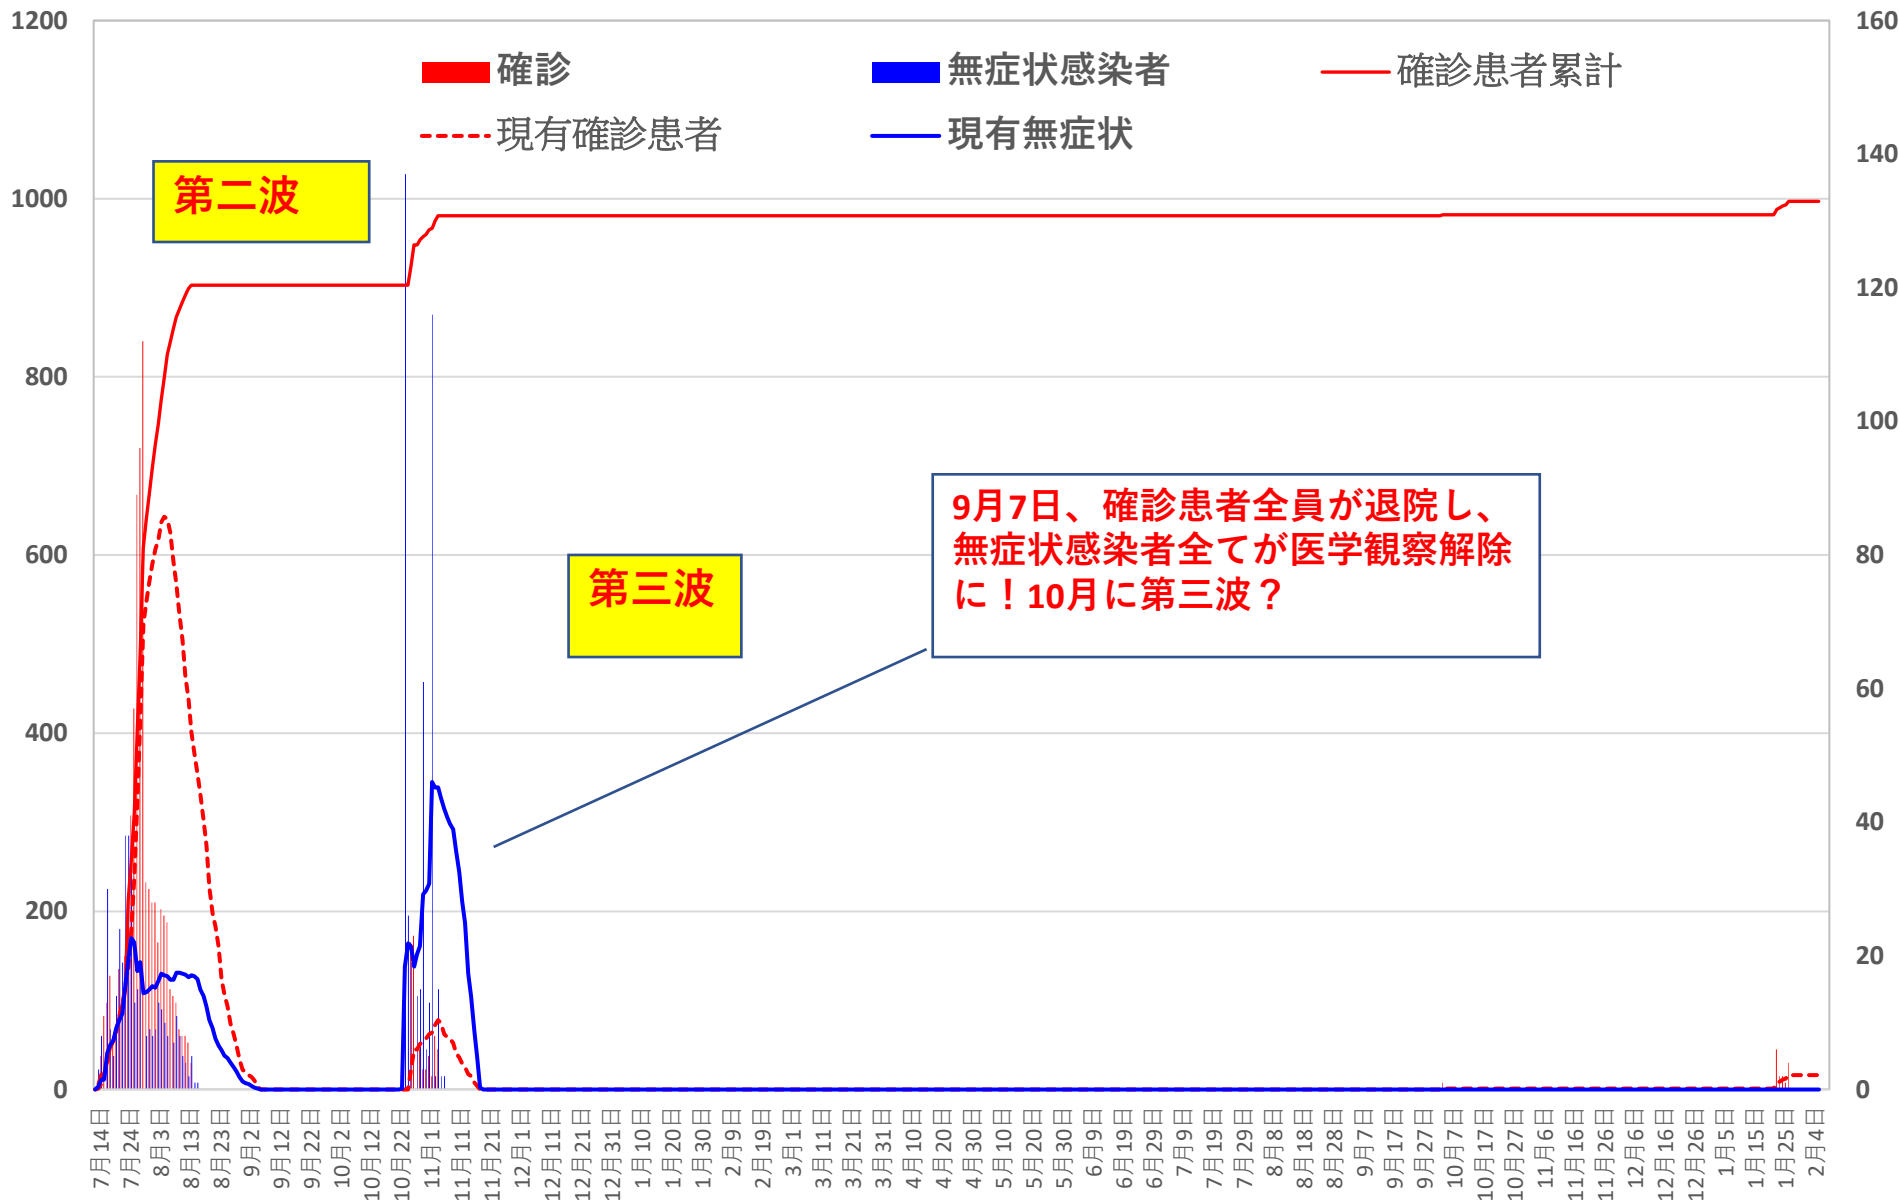

新発無症状感染者推移

無症状感染者の推移

(累計)

COVID-19 輸入患者

Feb. 08, 2022

COVID-19 輸入症例Top6 Feb. 08, 2022

COVID-19 上海雲南輸入症例

Feb. 08, 2022

COVID-19 2001年本土患者

Feb. 08, 2022

COVID-19 北京&河北省

Feb. 08, 2022

COVID-19 新疆自治区

Feb. 08, 2022

COVID-19香港感染者推移 Feb. 08, 2022

死者

香港感染者推移

— 感染者数
— 治癒退院
— 死者数

7月1日からの
577日間で
13660人を報告！

2月07日、
香港では1日で**361人増!!!**
感染者数 **15026**人に、
治癒退院 **13232**人に、
死者は昨日は**0**人増で**213**人のまま

7月1日からの患者死者急増が止
まったと思ったら、11月になり
また急増？！

1月23日 2月6日 2月20日 3月5日 3月19日 4月2日 4月16日 4月30日 5月14日 5月28日 6月11日 6月25日 7月9日 7月23日 8月6日 8月20日 9月3日 9月17日 10月1日 10月15日 10月29日 11月12日 11月26日 12月10日 12月24日 1月7日 1月21日 2月4日 2月18日 3月4日 3月18日 4月1日 4月15日 4月29日 5月13日 5月27日 6月10日 6月24日 7月8日 7月22日 8月5日 8月19日 9月2日 9月16日 9月30日 10月14日 10月28日 11月11日 11月25日 12月9日 12月23日 1月6日 1月20日 2月3日

COVID-19香港感染者推移 Feb. 08, 2022

民主派抗議活動以後の香港

Feb. 08, 2022

香港では国安法制定の7月1日前後と周延さんら民主派が投獄された11月24日前後に感染者死者が急増するのが特徴？

COVID-19マカオ感染者推移

Feb. 08, 2022

COVID-19台湾感染者推移

Feb. 08, 2022