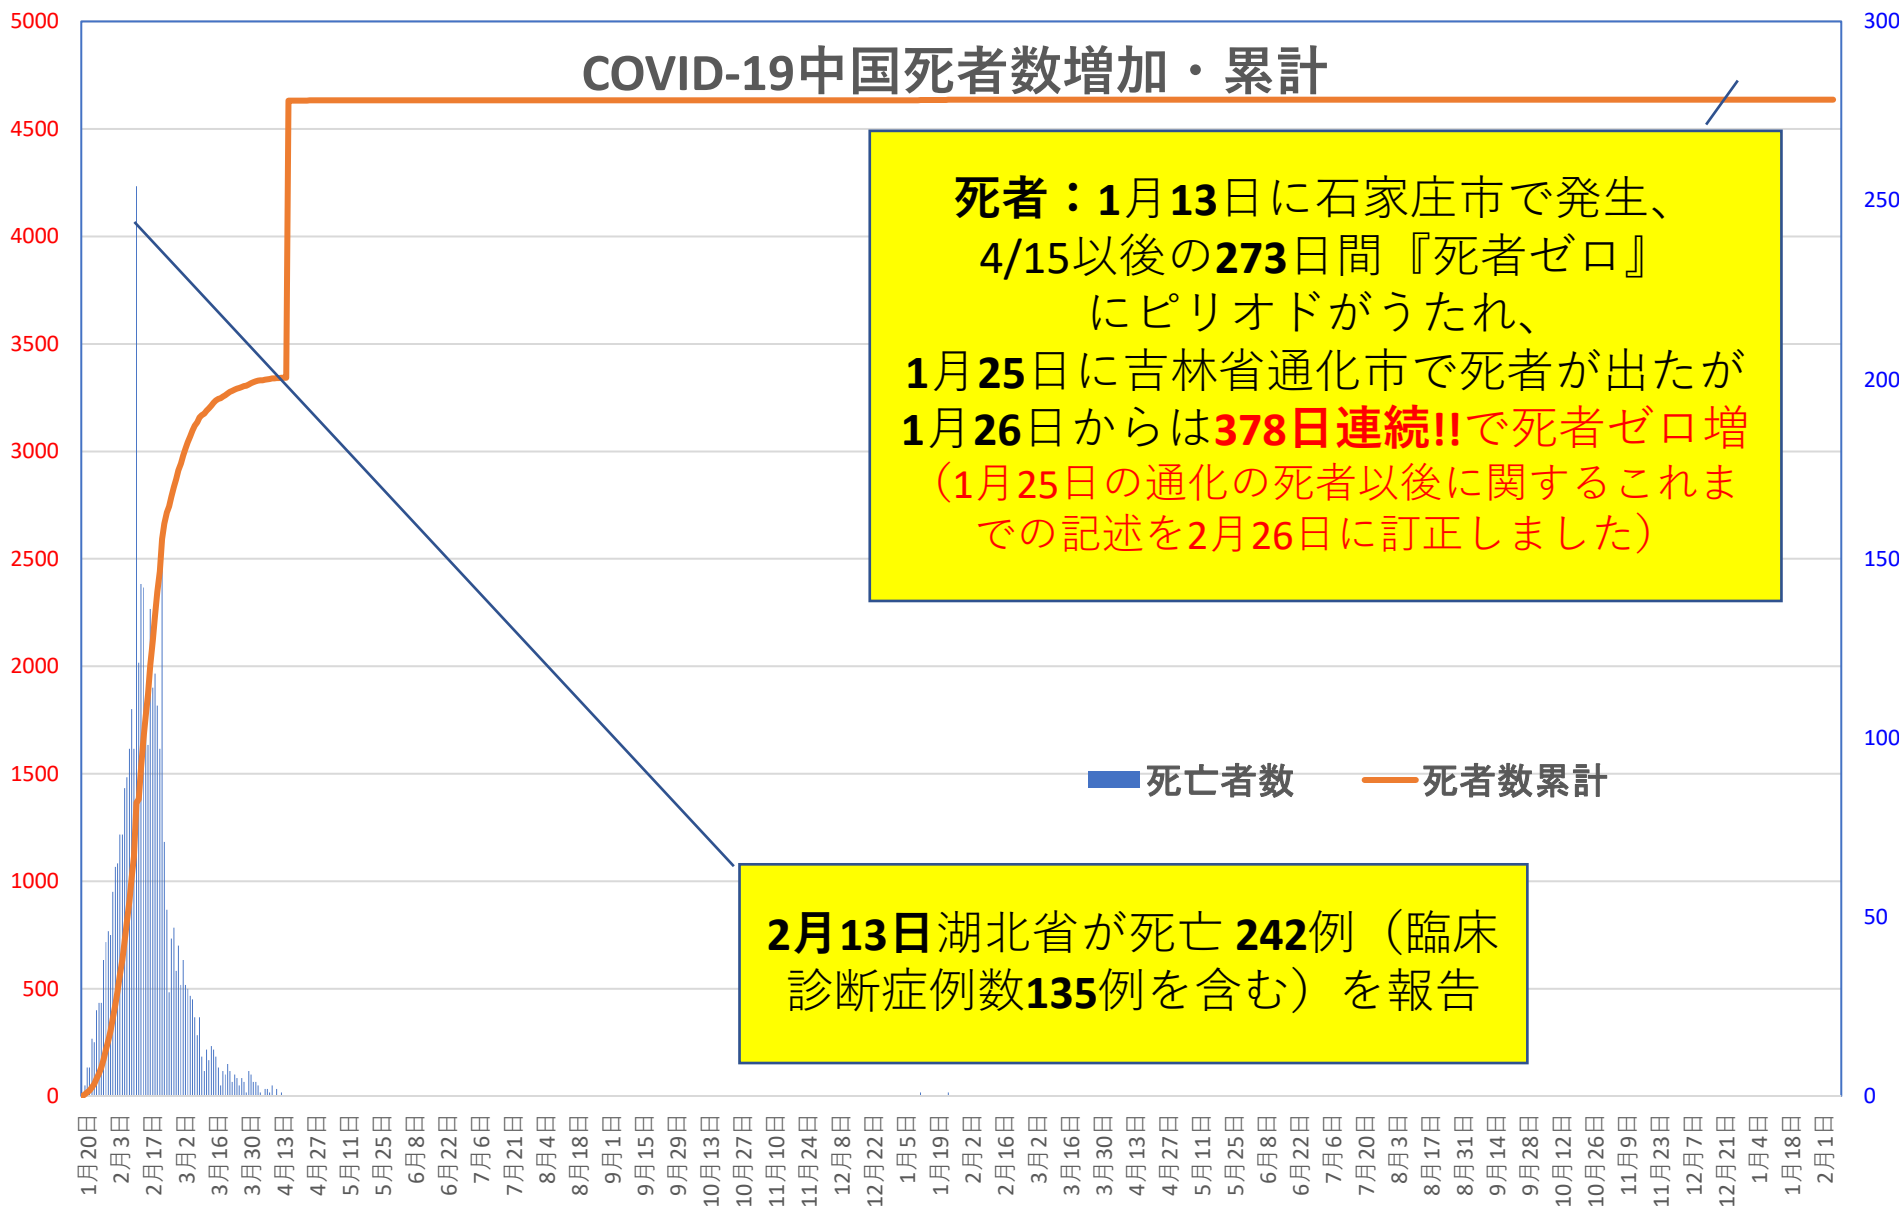

COVID-19 中国発症・死者数

Feb. 08, 2022

COVID-19 中国発症者数 Feb. 08, 2022

COVID-19中国患者数増加・累計

COVID-19 中国死者数

Feb. 08, 2022

COVID-19 無症状感染者

Feb. 08, 2022

新発無症状感染者推移

無症状感染者の推移

(累計)

COVID-19 輸入患者

Feb. 08, 2022

COVID-19 輸入症例Top6 Feb. 08, 2022

COVID-19 上海雲南輸入症例

Feb. 08, 2022

香港感染者推移

— 感染者数
— 治癒退院
— 死者数

7月1日からの
577日間で
13660人を報告！

2月07日、
香港では1日で**361人増!!!**
感染者数 **15026**人に、
治癒退院 **13232**人に、
死者は昨日は**0**人増で**213**人のまま

7月1日からの患者死者急増が止
まったと思ったら、11月になり
また急増？！

1月23日 2月6日 2月20日 3月5日 3月19日 4月2日 4月16日 4月30日 5月14日 5月28日 6月11日 6月25日 7月9日 7月23日 8月6日 8月20日 9月3日 9月17日 10月1日 10月15日 10月29日 11月12日 11月26日 12月10日 12月24日 1月7日 1月21日 2月4日 2月18日 3月4日 3月18日 4月1日 4月15日 4月29日 5月13日 5月27日 6月10日 6月24日 7月8日 7月22日 8月5日 8月19日 9月2日 9月16日 9月30日 10月14日 10月28日 11月11日 11月25日 12月9日 12月23日 1月6日 1月20日 2月3日