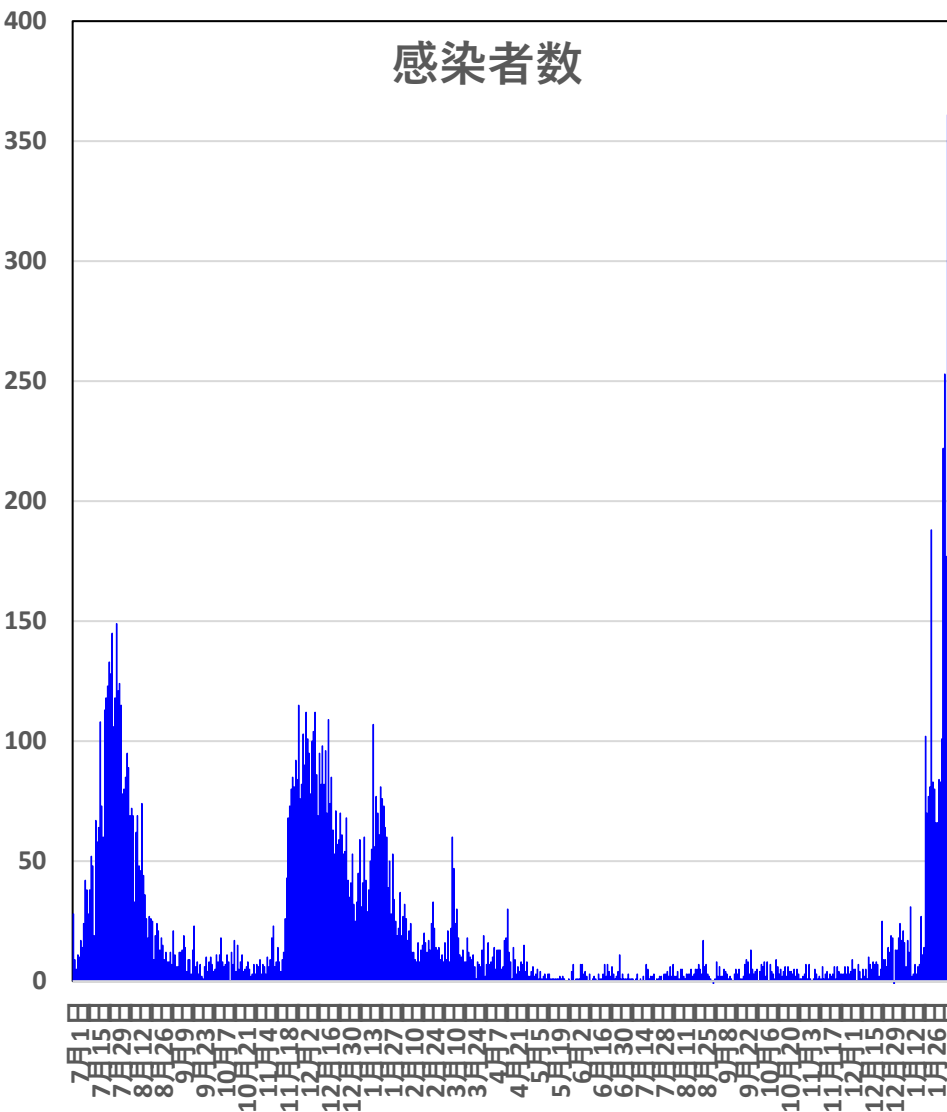

香港感染者推移

— 感染者数
— 治癒退院
— 死者数

7月1日からの
577日間で
13660人を報告！

2月07日、
香港では1日で**361人増!!!**
感染者数 **15026**人に、
治癒退院 **13232**人に、
死者は昨日は**0**人増で**213**人のまま

7月1日からの患者死者急増が止
まったと思ったら、11月になり
また急増？！

1月23日 2月6日 2月20日 3月5日 3月19日 4月2日 4月16日 4月30日 5月14日 5月28日 6月11日 6月25日 7月9日 7月23日 8月6日 8月20日 9月3日 9月17日 10月1日 10月15日 10月29日 11月12日 11月26日 12月10日 12月24日 1月7日 1月21日 2月4日 2月18日 3月4日 3月18日 4月1日 4月15日 4月29日 5月13日 5月27日 6月10日 6月24日 7月8日 7月22日 8月5日 8月19日 9月2日 9月16日 9月30日 10月14日 10月28日 11月11日 11月25日 12月9日 12月23日 1月6日 1月20日 2月3日

COVID-19香港感染者推移 Feb. 08, 2022

民主派抗議活動以後の香港

Feb. 08, 2022

香港では国安法制定の7月1日前後と周延さんら民主派が投獄された11月24日前後に感染者死者が急増するのが特徴？

COVID-19マカオ感染者推移

Feb. 08, 2022

COVID-19台湾感染者推移

Feb. 08, 2022