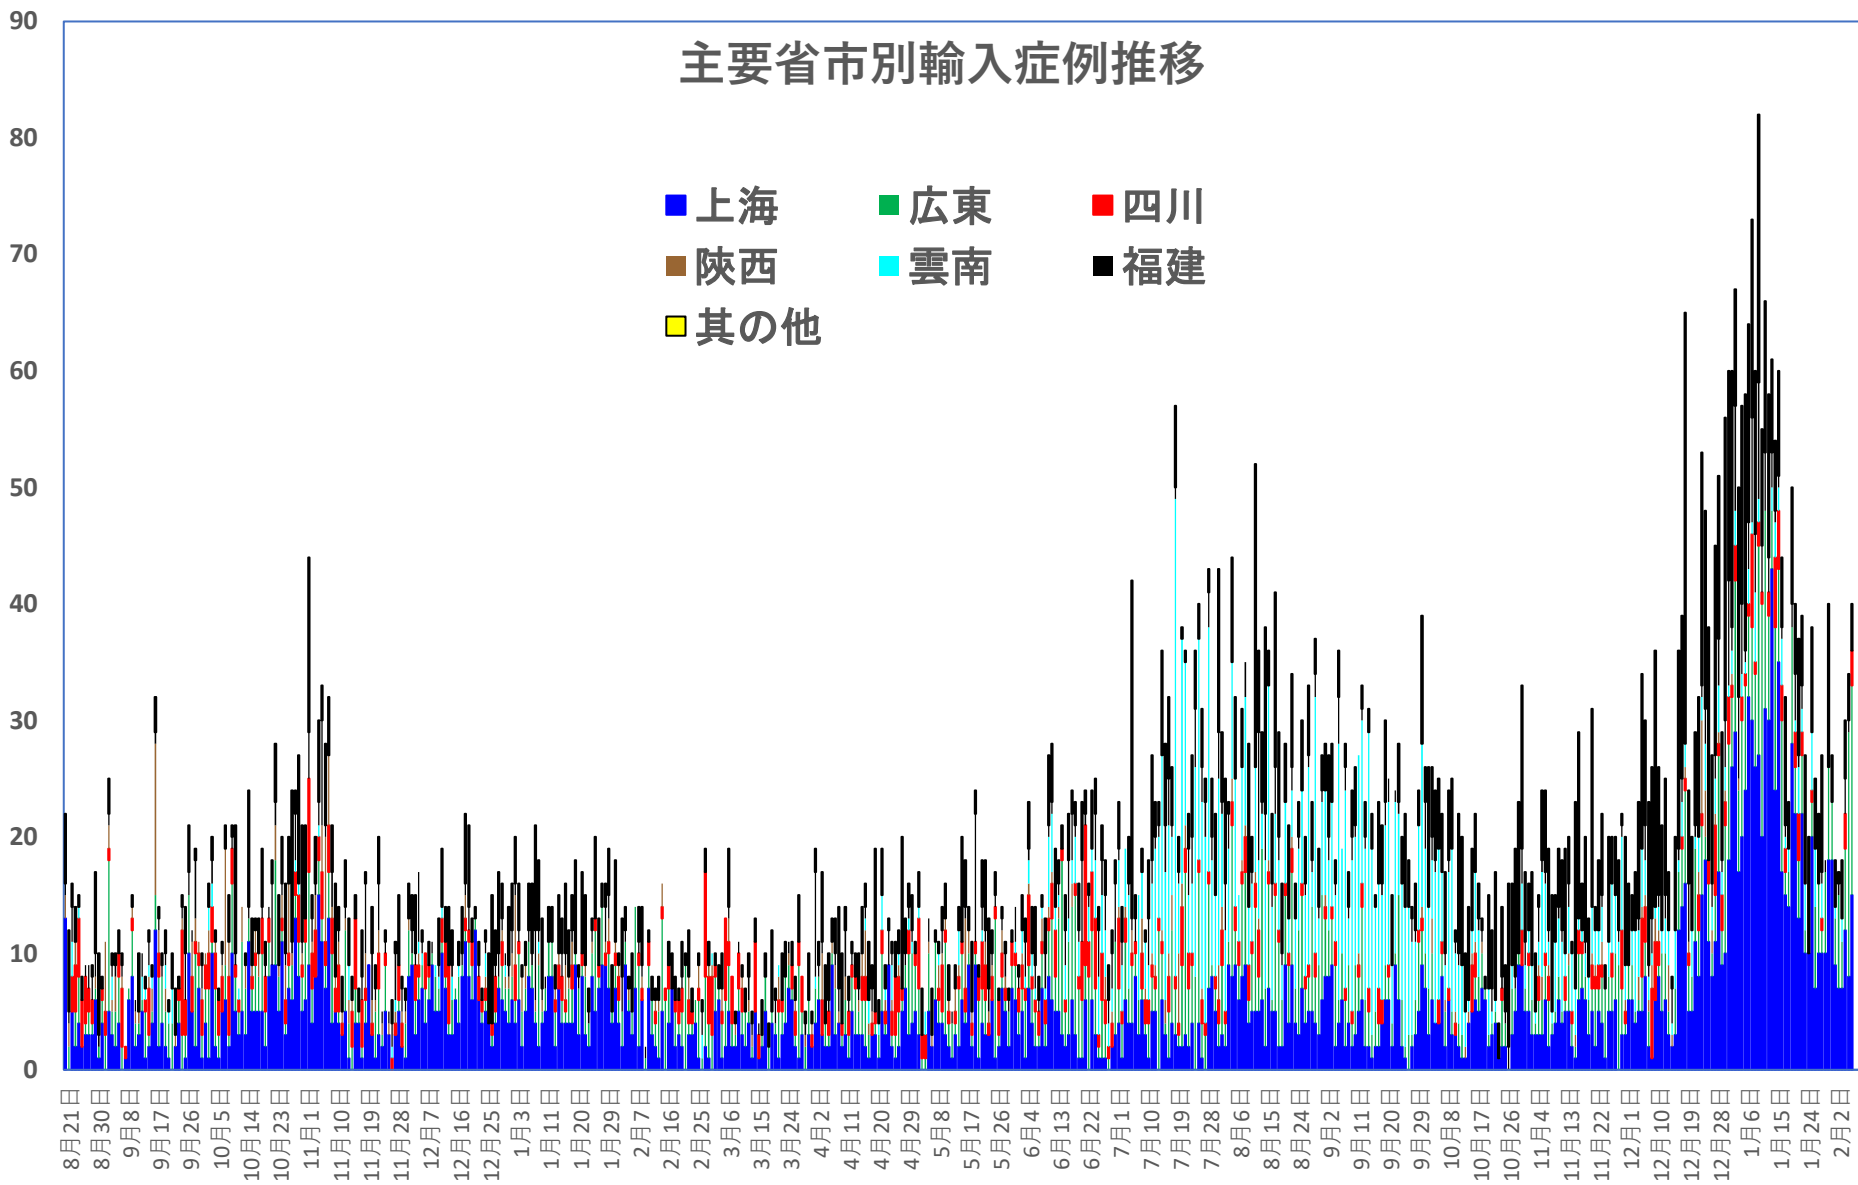

新発無症状感染者推移

無症状感染者の推移

(累計)

COVID-19 輸入患者

Feb. 08, 2022

COVID-19 輸入症例Top6 Feb. 08, 2022

COVID-19 上海雲南輸入症例

Feb. 08, 2022

香港感染者推移

— 感染者数
— 治癒退院
— 死者数

7月1日からの
577日間で
13660人を報告！

2月07日、
香港では1日で**361人増!!!**
感染者数 **15026**人に、
治癒退院 **13232**人に、
死者は昨日は**0**人増で**213**人のまま

7月1日からの患者死者急増が止
まったと思ったら、11月になり
また急増？！

1月23日 2月6日 2月20日 3月5日 3月19日 4月2日 4月16日 4月30日 5月14日 5月28日 6月11日 6月25日 7月9日 7月23日 8月6日 8月20日 9月3日 9月17日 10月1日 10月15日 10月29日 11月12日 11月26日 12月10日 12月24日 1月7日 1月21日 2月4日 2月18日 3月4日 3月18日 4月1日 4月15日 4月29日 5月13日 5月27日 6月10日 6月24日 7月8日 7月22日 8月5日 8月19日 9月2日 9月16日 9月30日 10月14日 10月28日 11月11日 11月25日 12月9日 12月23日 1月6日 1月20日 2月3日