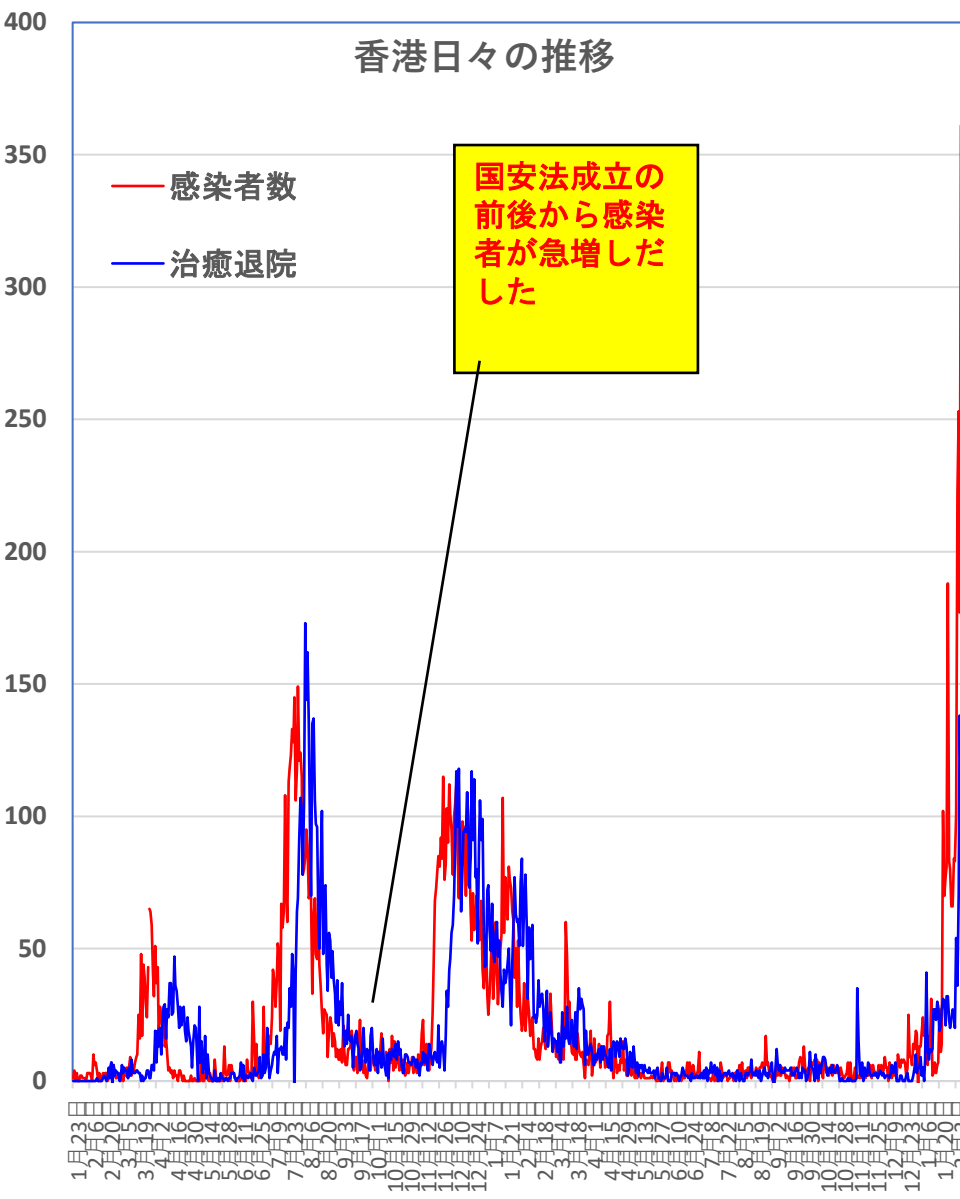

香港感染者推移

— 感染者数
— 治癒退院
— 死者数

7月1日からの
577日間で
13660人を報告！

2月07日、
香港では1日で**361人増!!!**
感染者数 **15026**人に、
治癒退院 **13232**人に、
死者は昨日は**0**人増で**213**人のまま

7月1日からの患者死者急増が止
まったと思ったら、11月になり
また急増？！

1月23日 2月6日 2月20日 3月5日 3月19日 4月2日 4月16日 4月30日 5月14日 5月28日 6月11日 6月25日 7月9日 7月23日 8月6日 8月20日 9月3日 9月17日 10月1日 10月15日 10月29日 11月12日 11月26日 12月10日 12月24日 1月7日 1月21日 2月4日 2月18日 3月4日 3月18日 4月1日 4月15日 4月29日 5月13日 5月27日 6月10日 6月24日 7月8日 7月22日 8月5日 8月19日 9月2日 9月16日 9月30日 10月14日 10月28日 11月11日 11月25日 12月9日 12月23日 1月6日 1月20日 2月3日

COVID-19香港感染者推移 Feb. 08, 2022

民主派抗議活動以後の香港

Feb. 08, 2022

香港では国安法制定の7月1日前後と周延さんら民主派が投獄された11月24日前後に感染者死者が急増するのが特徴？

COVID-19マカオ感染者推移

Feb. 08, 2022

COVID-19台湾感染者推移

Feb. 08, 2022