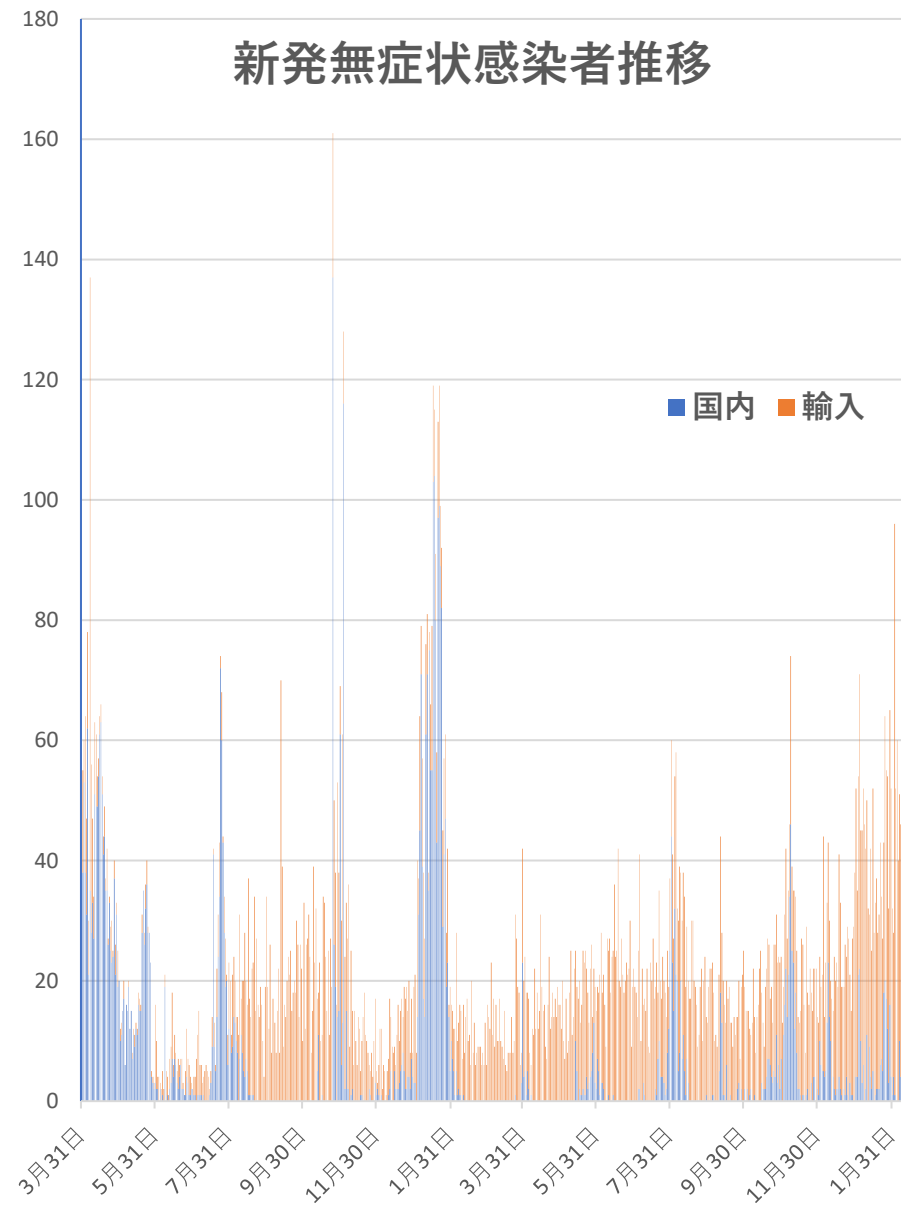

COVID-19 中国発症・死者数

Feb. 08, 2022

COVID-19 中国発症者数 Feb. 08, 2022

COVID-19中国患者数増加・累計

COVID-19 中国死者数

Feb. 08, 2022

COVID-19 無症状感染者

Feb. 08, 2022

新発無症状感染者推移

無症状感染者の推移

(累計)

COVID-19 輸入患者

Feb. 08, 2022

COVID-19 輸入症例Top6 Feb. 08, 2022

COVID-19 上海雲南輸入症例

Feb. 08, 2022

香港感染者推移

— 感染者数
— 治癒退院
— 死者数

7月1日からの
577日間で
13660人を報告！

2月07日、
香港では1日で**361人増!!!**
感染者数 **15026**人に、
治癒退院 **13232**人に、
死者は昨日は**0**人増で**213**人のまま

7月1日からの患者死者急増が止
まったと思ったら、11月になり
また急増？！

1月23日 2月6日 2月20日 3月5日 3月19日 4月2日 4月16日 4月30日 5月14日 5月28日 6月11日 6月25日 7月9日 7月23日 8月6日 8月20日 9月3日 9月17日 10月1日 10月15日 10月29日 11月12日 11月26日 12月10日 12月24日 1月7日 1月21日 2月4日 2月18日 3月4日 3月18日 4月1日 4月15日 4月29日 5月13日 5月27日 6月10日 6月24日 7月8日 7月22日 8月5日 8月19日 9月2日 9月16日 9月30日 10月14日 10月28日 11月11日 11月25日 12月9日 12月23日 1月6日 1月20日 2月3日