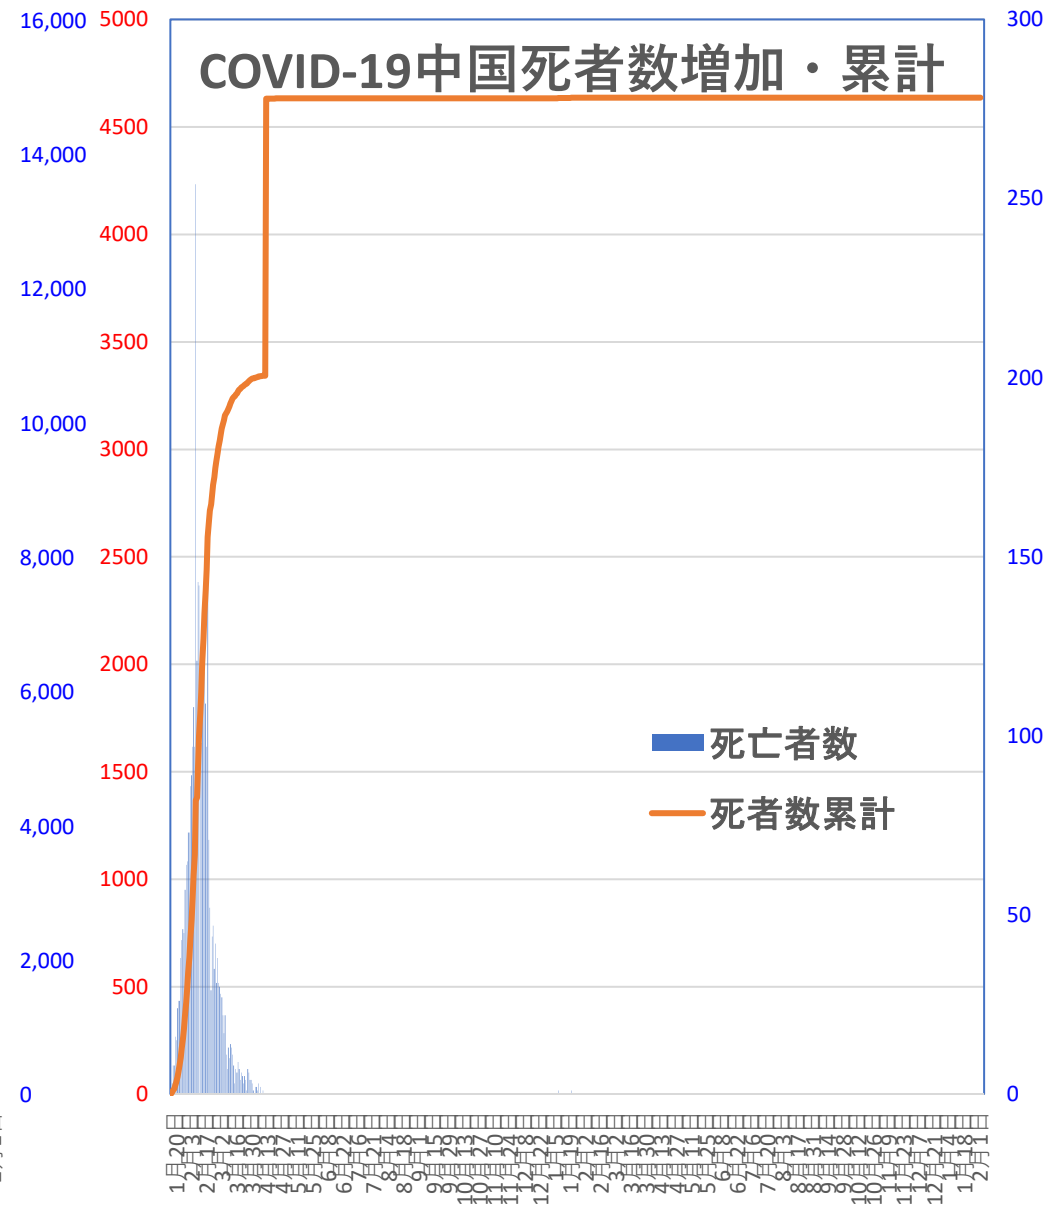

COVID-19 中国発症・死者数

Feb. 08, 2022

COVID-19 中国発症者数 Feb. 08, 2022

COVID-19中国患者数増加・累計

COVID-19 中国死者数

Feb. 08, 2022

COVID-19 無症状感染者

Feb. 08, 2022

新発無症状感染者推移

無症状感染者の推移

(累計)

COVID-19 輸入患者

Feb. 08, 2022

COVID-19 輸入症例Top6 Feb. 08, 2022

COVID-19 上海雲南輸入症例

Feb. 08, 2022