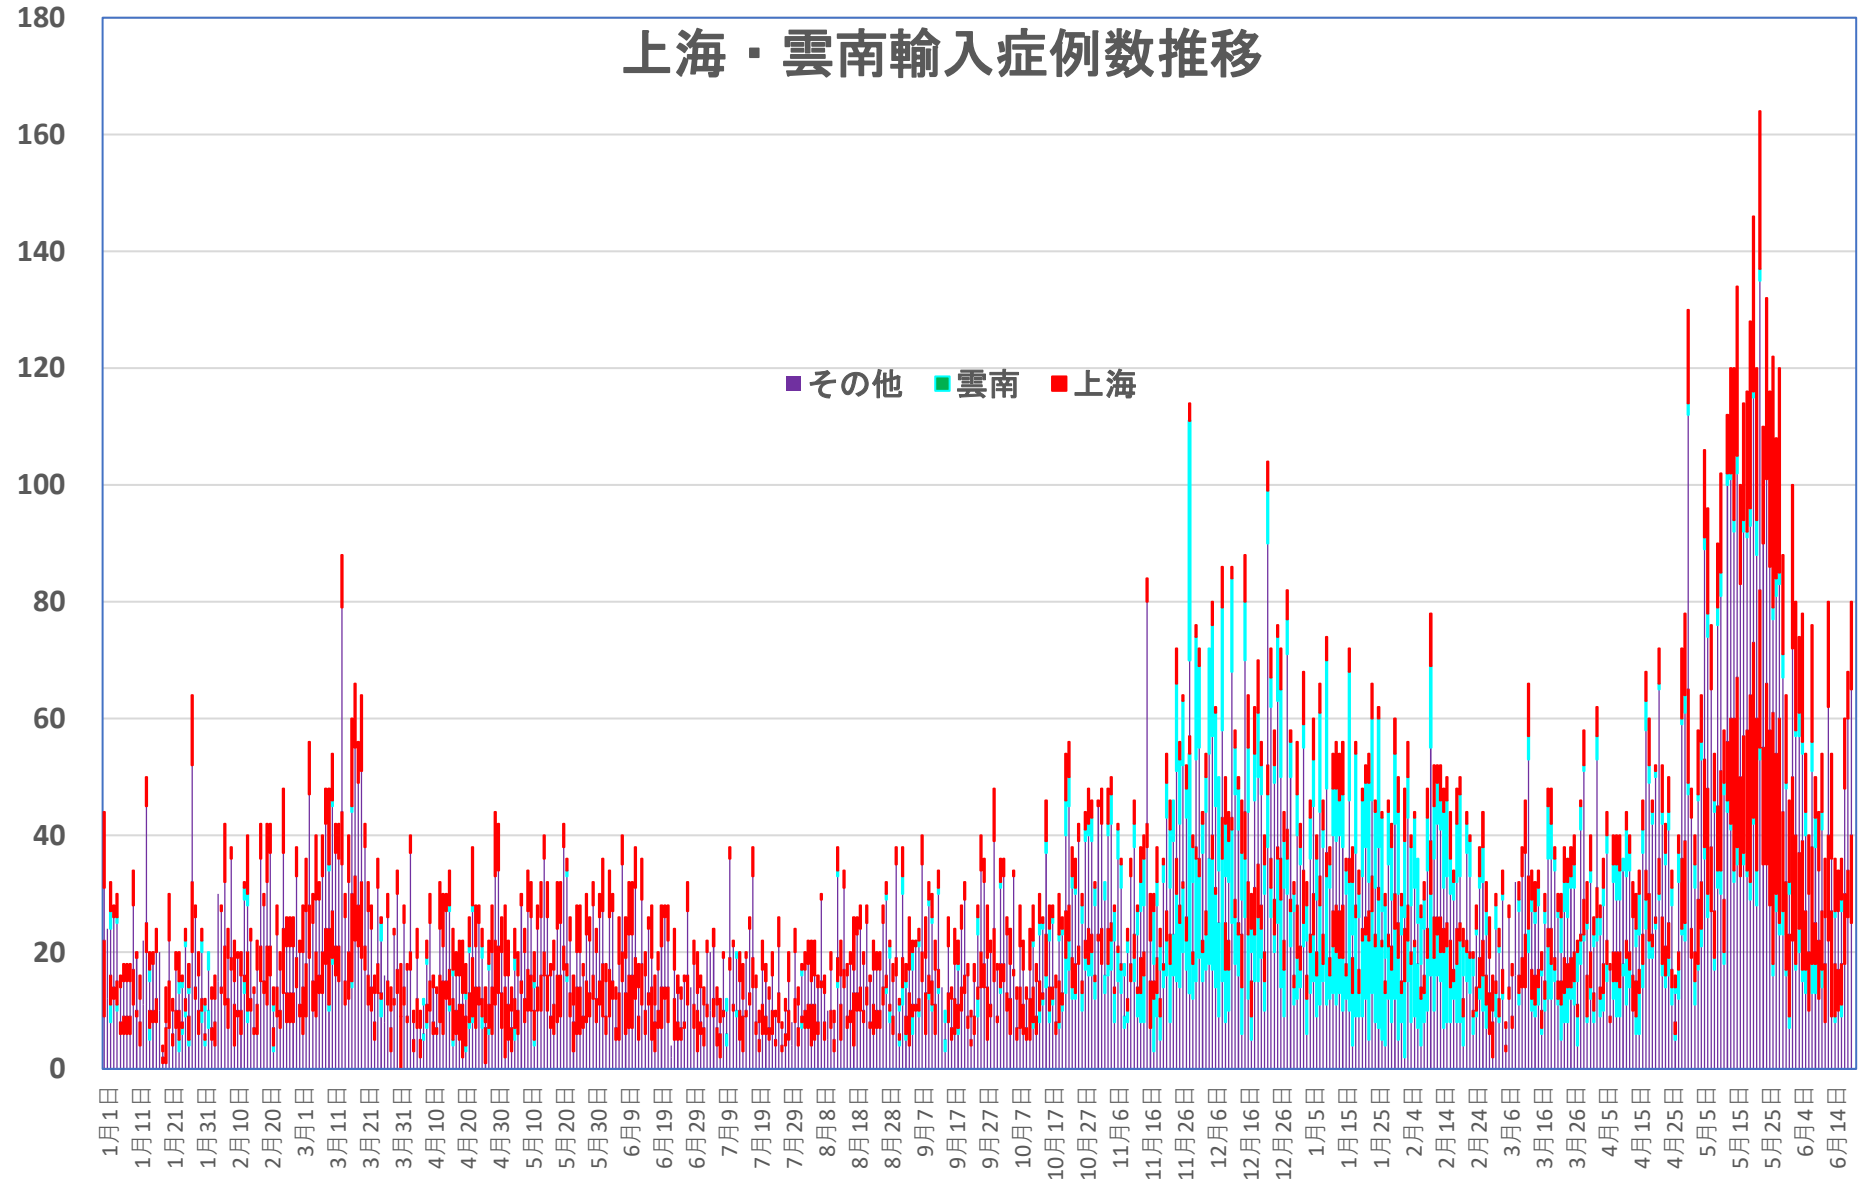

新発無症状感染者推移

無症状感染者の推移

(累計)

COVID-19 輸入患者

Feb. 08, 2022

COVID-19 輸入症例Top6 Feb. 08, 2022

COVID-19 上海雲南輸入症例

Feb. 08, 2022

COVID-19 2001年本土患者

Feb. 08, 2022

COVID-19 北京&河北省

Feb. 08, 2022

COVID-19 新疆自治区

Feb. 08, 2022

COVID-19香港感染者推移 Feb. 08, 2022

死者

香港感染者推移

— 感染者数
— 治癒退院
— 死者数

7月1日からの
577日間で
13660人を報告！

2月07日、
香港では1日で**361人増!!!**
感染者数 **15026**人に、
治癒退院 **13232**人に、
死者は昨日は**0**人増で**213**人のまま

7月1日からの患者死者急増が止
まったと思ったら、11月になり
また急増？！

1月23日 2月6日 2月20日 3月5日 3月19日 4月2日 4月16日 4月30日 5月14日 5月28日 6月11日 6月25日 7月9日 7月23日 8月6日 8月20日 9月3日 9月17日 10月1日 10月15日 10月29日 11月12日 11月26日 12月10日 12月24日 1月7日 1月21日 2月4日 2月18日 3月4日 3月18日 4月1日 4月15日 4月29日 5月13日 5月27日 6月10日 6月24日 7月8日 7月22日 8月5日 8月19日 9月2日 9月16日 9月30日 10月14日 10月28日 11月11日 11月25日 12月9日 12月23日 1月6日 1月20日 2月3日