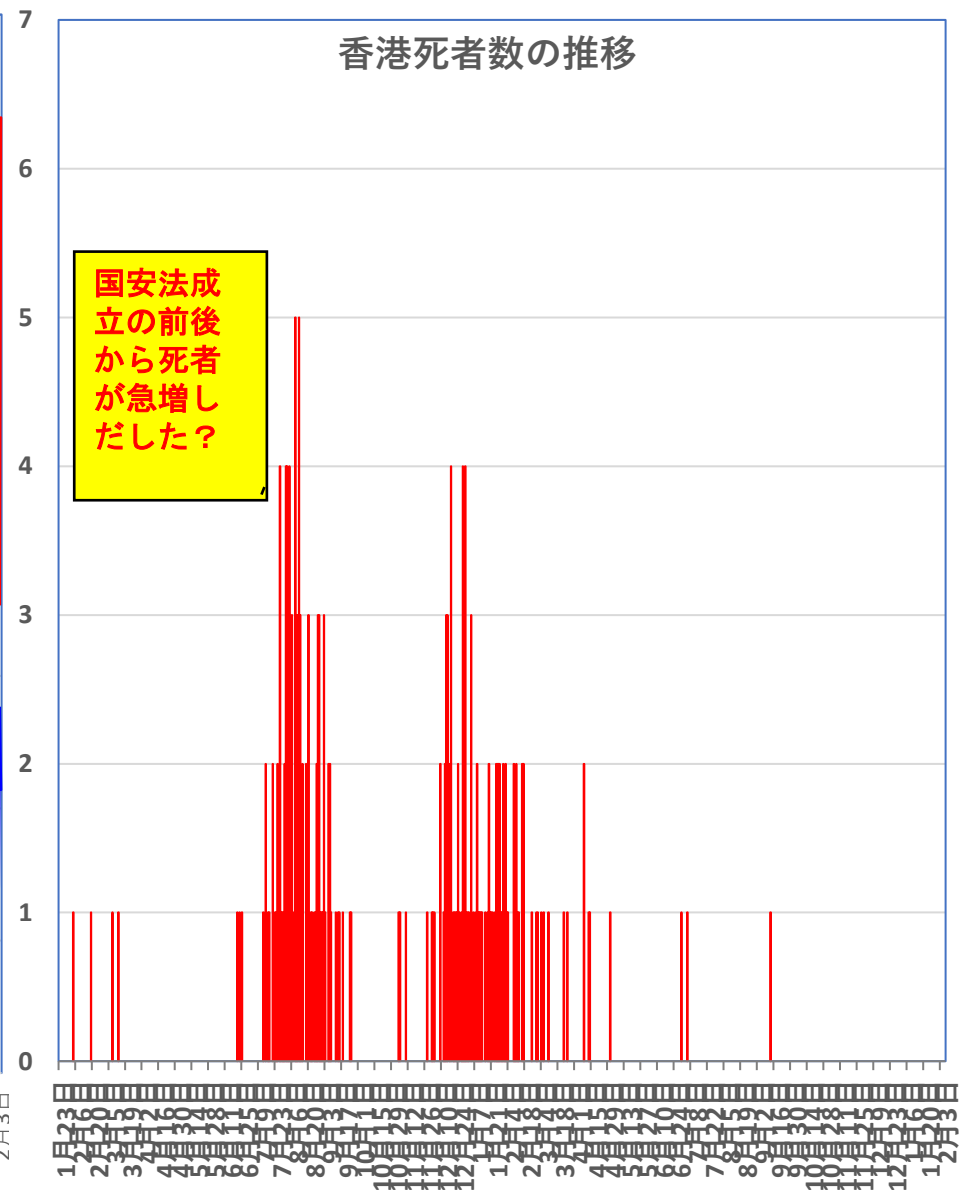

香港感染者推移

— 感染者数
— 治癒退院
— 死者数

7月1日からの
577日間で
13660人を報告！

2月07日、
香港では1日で**361人増!!!**
感染者数 **15026**人に、
治癒退院 **13232**人に、
死者は昨日は**0**人増で**213**人のまま

7月1日からの患者死者急増が止
まったと思ったら、11月になり
また急増？！

1月23日 2月6日 2月20日 3月5日 3月19日 4月2日 4月16日 4月30日 5月14日 5月28日 6月11日 6月25日 7月9日 7月23日 8月6日 8月20日 9月3日 9月17日 10月1日 10月15日 10月29日 11月12日 11月26日 12月10日 12月24日 1月7日 1月21日 2月4日 2月18日 3月4日 3月18日 4月1日 4月15日 4月29日 5月13日 5月27日 6月10日 6月24日 7月8日 7月22日 8月5日 8月19日 9月2日 9月16日 9月30日 10月14日 10月28日 11月11日 11月25日 12月9日 12月23日 1月6日 1月20日 2月3日

COVID-19香港感染者推移 Feb. 08, 2022

民主派抗議活動以後の香港

Feb. 08, 2022

香港では国安法制定の7月1日前後と周延さんら民主派が投獄された11月24日前後に感染者死者が急増するのが特徴？

COVID-19マカオ感染者推移

Feb. 08, 2022

COVID-19台湾感染者推移

Feb. 08, 2022