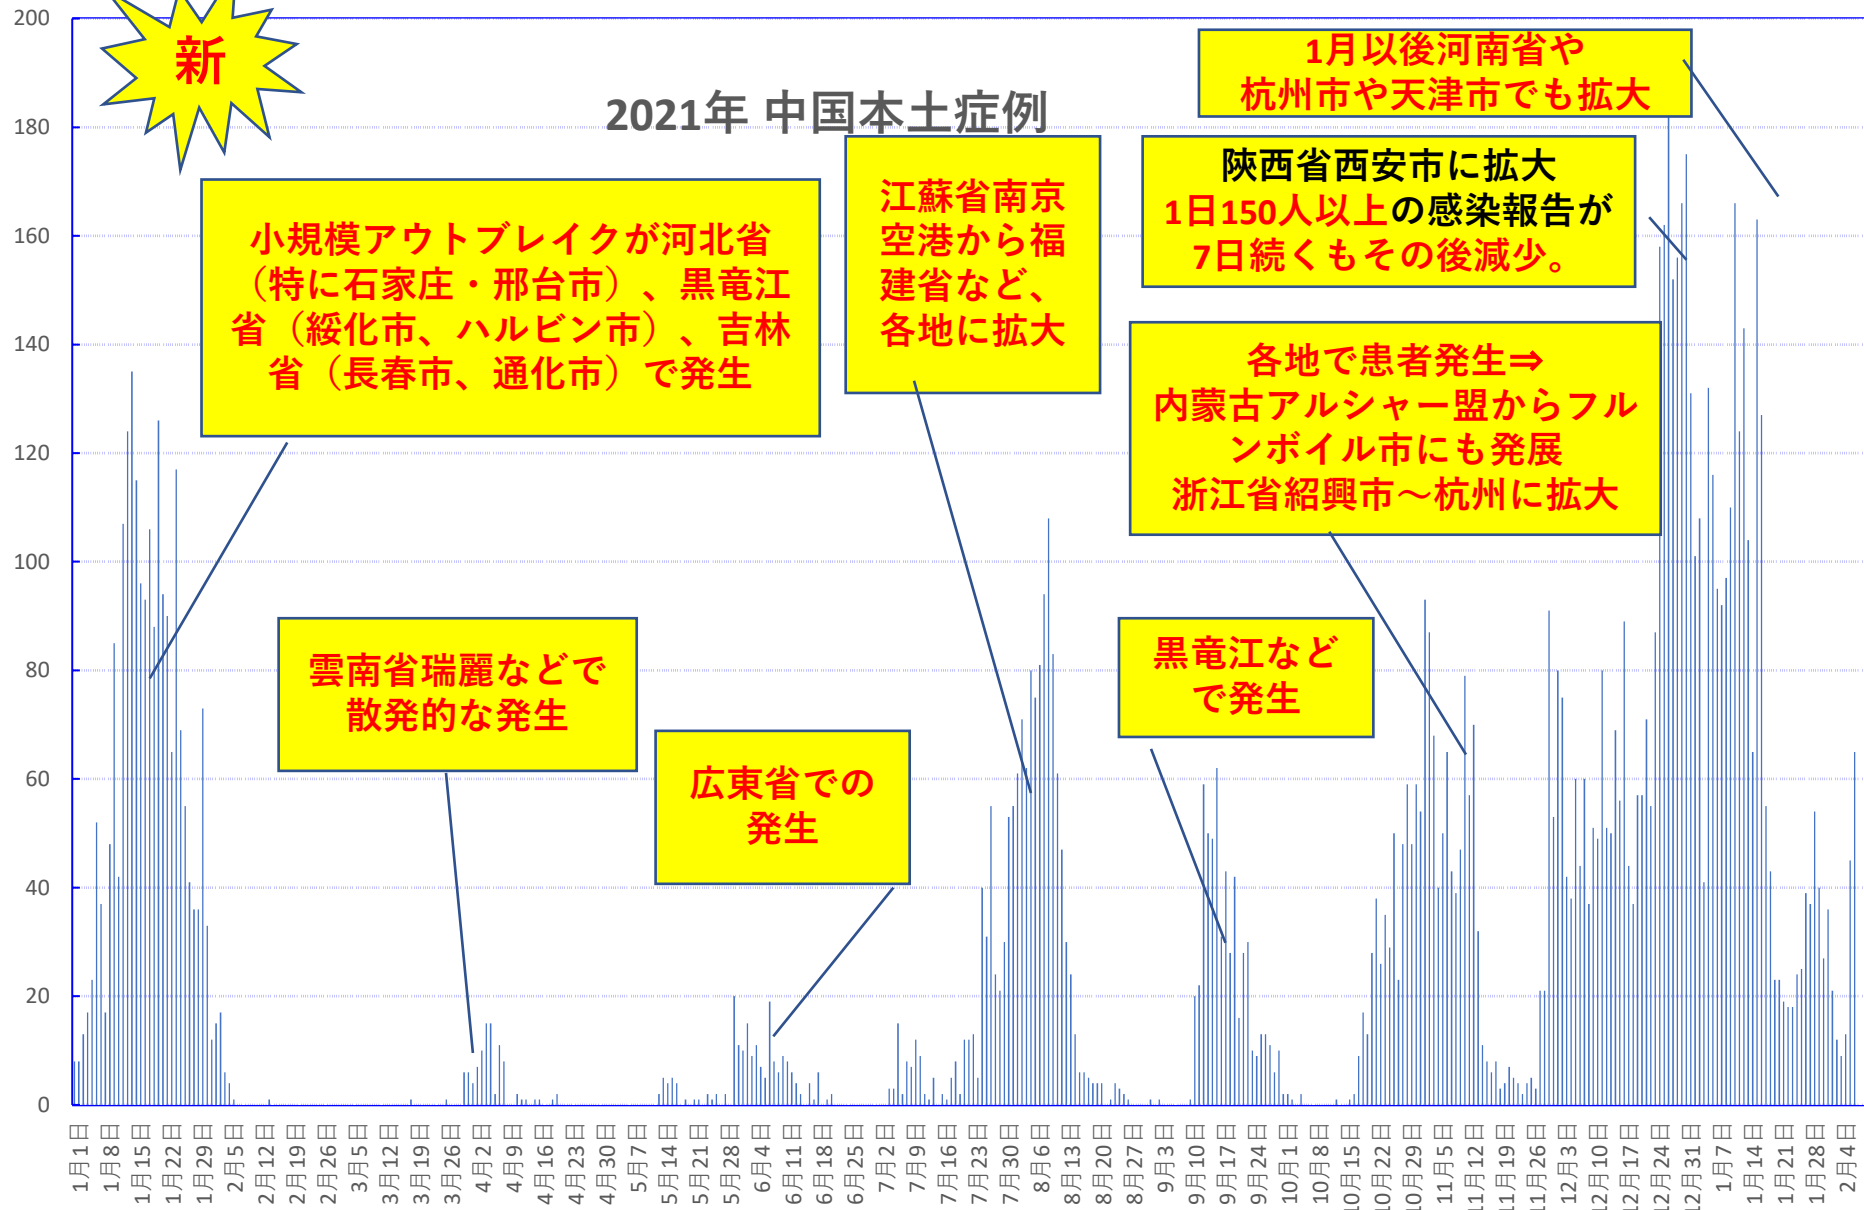

COVID-19 中国発症・死者数

Feb. 08, 2022

COVID-19 中国発症者数 Feb. 08, 2022

COVID-19中国患者数増加・累計

COVID-19 中国死者数

Feb. 08, 2022

COVID-19 無症状感染者

Feb. 08, 2022

新発無症状感染者推移

無症状感染者の推移

(累計)

COVID-19 輸入患者

Feb. 08, 2022

COVID-19 輸入症例Top6 Feb. 08, 2022

COVID-19 上海雲南輸入症例

Feb. 08, 2022

COVID-19 2001年本土患者

Feb. 08, 2022

COVID-19 北京&河北省

Feb. 08, 2022

COVID-19 新疆自治区

Feb. 08, 2022

COVID-19香港感染者推移 Feb. 08, 2022

死者

香港感染者推移

— 感染者数
— 治癒退院
— 死者数

7月1日からの
577日間で
13660人を報告！

2月07日、
香港では1日で**361人増!!!**
感染者数 **15026**人に、
治癒退院 **13232**人に、
死者は昨日は**0**人増で**213**人のまま

7月1日からの患者死者急増が止
まったと思ったら、11月になり
また急増？！

1月23日 2月6日 2月20日 3月5日 3月19日 4月2日 4月16日 4月30日 5月14日 5月28日 6月11日 6月25日 7月9日 7月23日 8月6日 8月20日 9月3日 9月17日 10月1日 10月15日 10月29日 11月12日 11月26日 12月10日 12月24日 1月7日 1月21日 2月4日 2月18日 3月4日 3月18日 4月1日 4月15日 4月29日 5月13日 5月27日 6月10日 6月24日 7月8日 7月22日 8月5日 8月19日 9月2日 9月16日 9月30日 10月14日 10月28日 11月11日 11月25日 12月9日 12月23日 1月6日 1月20日 2月3日