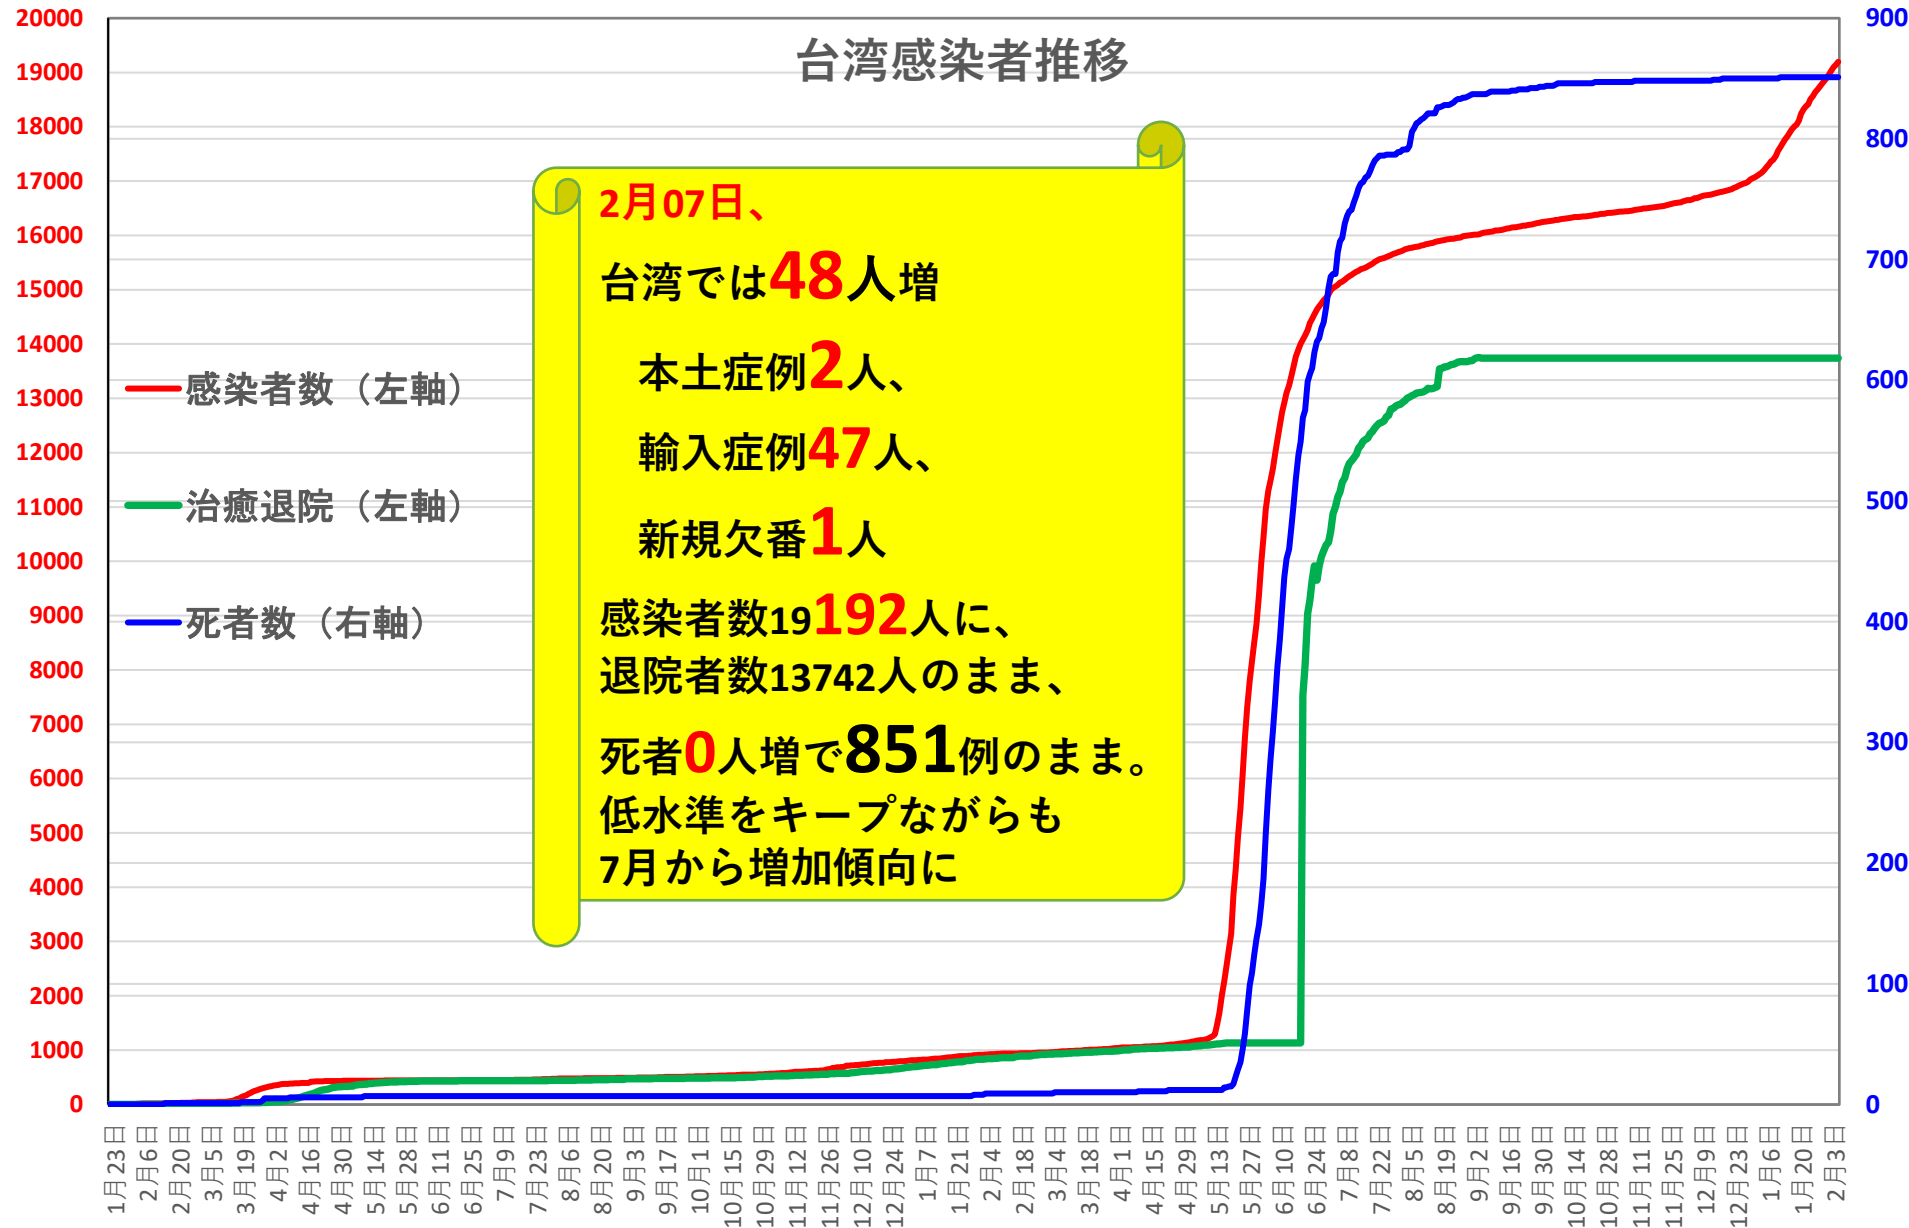

香港感染者推移

— 感染者数
— 治癒退院
— 死者数

7月1日からの
577日間で
13660人を報告！

2月07日、
香港では1日で**361人増!!!**
感染者数 **15026**人に、
治癒退院 **13232**人に、
死者は昨日は**0**人増で**213**人のまま

7月1日からの患者死者急増が止
まったと思ったら、11月になり
また急増？！

1月23日 2月6日 2月20日 3月5日 3月19日 4月2日 4月16日 4月30日 5月14日 5月28日 6月11日 6月25日 7月9日 7月23日 8月6日 8月20日 9月3日 9月17日 10月1日 10月15日 10月29日 11月12日 11月26日 12月10日 12月24日 1月7日 1月21日 2月4日 2月18日 3月4日 3月18日 4月1日 4月15日 4月29日 5月13日 5月27日 6月10日 6月24日 7月8日 7月22日 8月5日 8月19日 9月2日 9月16日 9月30日 10月14日 10月28日 11月11日 11月25日 12月9日 12月23日 1月6日 1月20日 2月3日

COVID-19香港感染者推移 Feb. 08, 2022

民主派抗議活動以後の香港

Feb. 08, 2022

香港では国安法制定の7月1日前後と周延さんら民主派が投獄された11月24日前後に感染者死者が急増するのが特徴？

COVID-19マカオ感染者推移

Feb. 08, 2022

COVID-19台湾感染者推移

Feb. 08, 2022

台湾感染者推移

COVID-19台湾感染者推移

Feb. 08, 2022