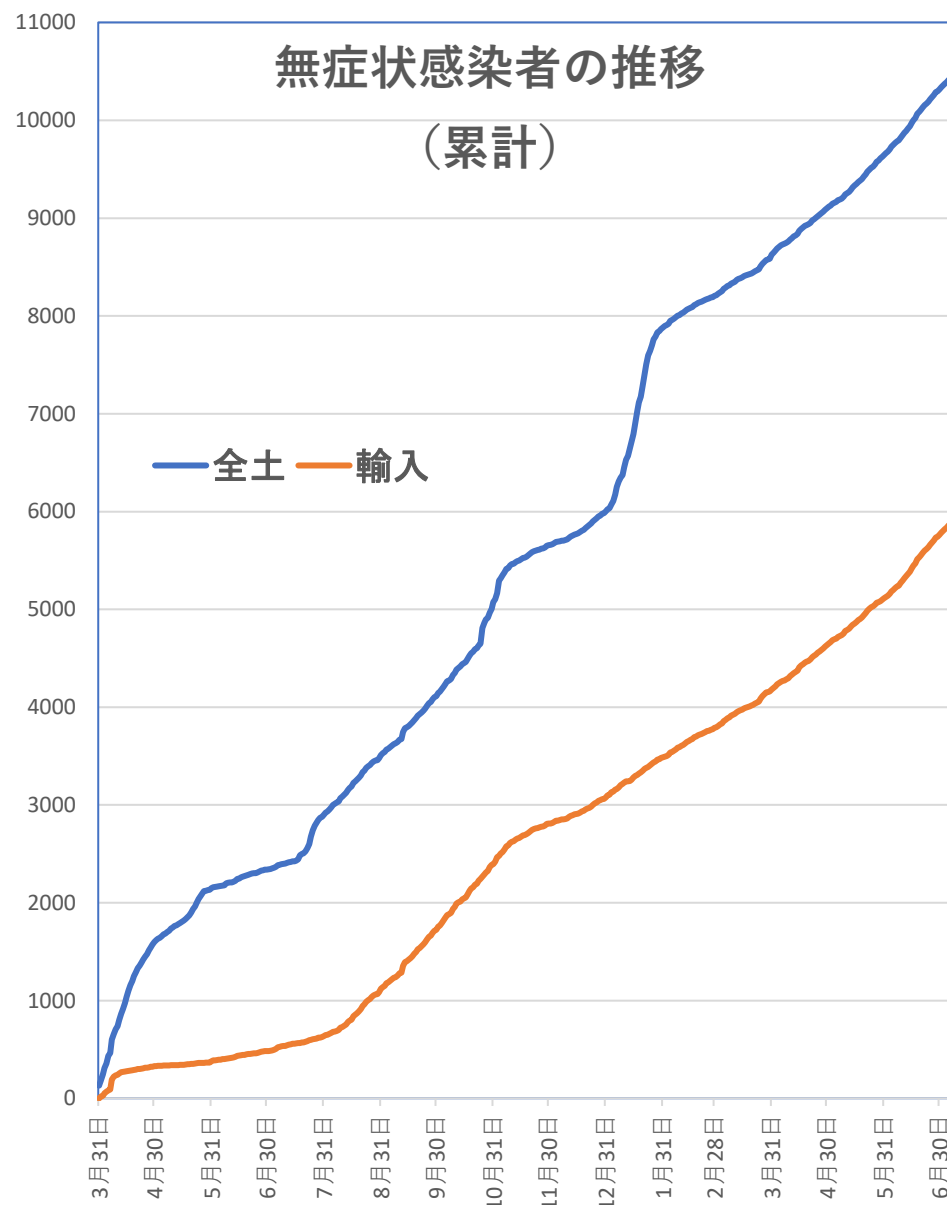

COVID-19 中国発症・死者数

Feb. 08, 2022

COVID-19 中国発症者数 Feb. 08, 2022

COVID-19中国患者数増加・累計

COVID-19 中国死者数

Feb. 08, 2022

COVID-19 無症状感染者

Feb. 08, 2022

新発無症状感染者推移

無症状感染者の推移

(累計)

COVID-19 輸入患者

Feb. 08, 2022

COVID-19 輸入症例Top6 Feb. 08, 2022

COVID-19 上海雲南輸入症例

Feb. 08, 2022

香港感染者推移

— 感染者数
— 治癒退院
— 死者数

7月1日からの
577日間で
13660人を報告！

2月07日、
香港では1日で**361人増!!!**
感染者数 **15026**人に、
治癒退院 **13232**人に、
死者は昨日は**0**人増で**213**人のまま

7月1日からの患者死者急増が止
まったと思ったら、11月になり
また急増？！

1月23日 2月6日 2月20日 3月5日 3月19日 4月2日 4月16日 4月30日 5月14日 5月28日 6月11日 6月25日 7月9日 7月23日 8月6日 8月20日 9月3日 9月17日 10月1日 10月15日 10月29日 11月12日 11月26日 12月10日 12月24日 1月7日 1月21日 2月4日 2月18日 3月4日 3月18日 4月1日 4月15日 4月29日 5月13日 5月27日 6月10日 6月24日 7月8日 7月22日 8月5日 8月19日 9月2日 9月16日 9月30日 10月14日 10月28日 11月11日 11月25日 12月9日 12月23日 1月6日 1月20日 2月3日