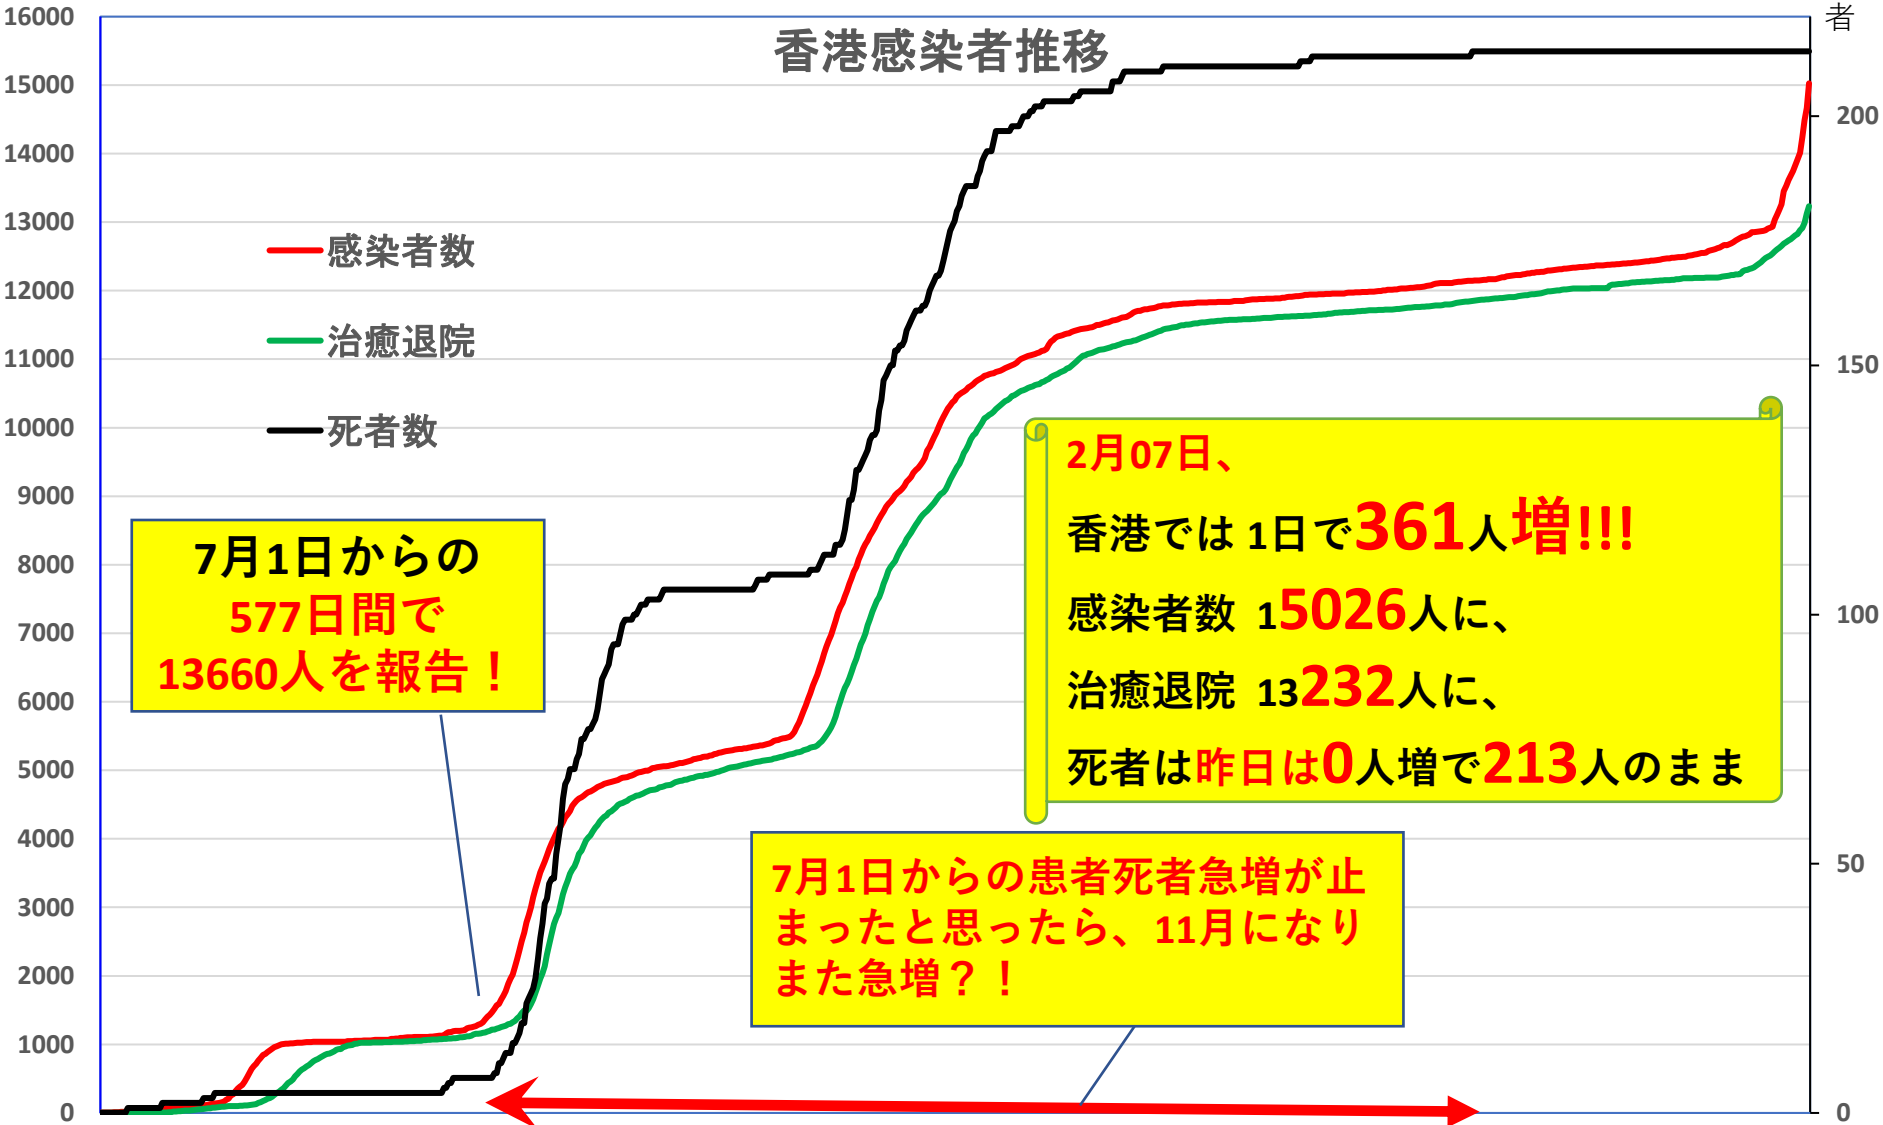

COVID-19 2001年本土患者

Feb. 08, 2022

COVID-19 北京&河北省

Feb. 08, 2022

COVID-19 新疆自治区

Feb. 08, 2022

COVID-19香港感染者推移 Feb. 08, 2022

死者

香港感染者推移

— 感染者数
— 治癒退院
— 死者数

7月1日からの
577日間で
13660人を報告！

2月07日、
香港では1日で**361人増!!!**
感染者数 **15026**人に、
治癒退院 **13232**人に、
死者は昨日は**0**人増で**213**人のまま

7月1日からの患者死者急増が止
まったと思ったら、11月になり
また急増？！

1月23日 2月6日 2月20日 3月5日 3月19日 4月2日 4月16日 4月30日 5月14日 5月28日 6月11日 6月25日 7月9日 7月23日 8月6日 8月20日 9月3日 9月17日 10月1日 10月15日 10月29日 11月12日 11月26日 12月10日 12月24日 1月7日 1月21日 2月4日 2月18日 3月4日 3月18日 4月1日 4月15日 4月29日 5月13日 5月27日 6月10日 6月24日 7月8日 7月22日 8月5日 8月19日 9月2日 9月16日 9月30日 10月14日 10月28日 11月11日 11月25日 12月9日 12月23日 1月6日 1月20日 2月3日

COVID-19香港感染者推移 Feb. 08, 2022

民主派抗議活動以後の香港

Feb. 08, 2022

香港では国安法制定の7月1日前後と周延さんら民主派が投獄された11月24日前後に感染者死者が急増するのが特徴？

COVID-19マカオ感染者推移

Feb. 08, 2022

COVID-19台湾感染者推移

Feb. 08, 2022