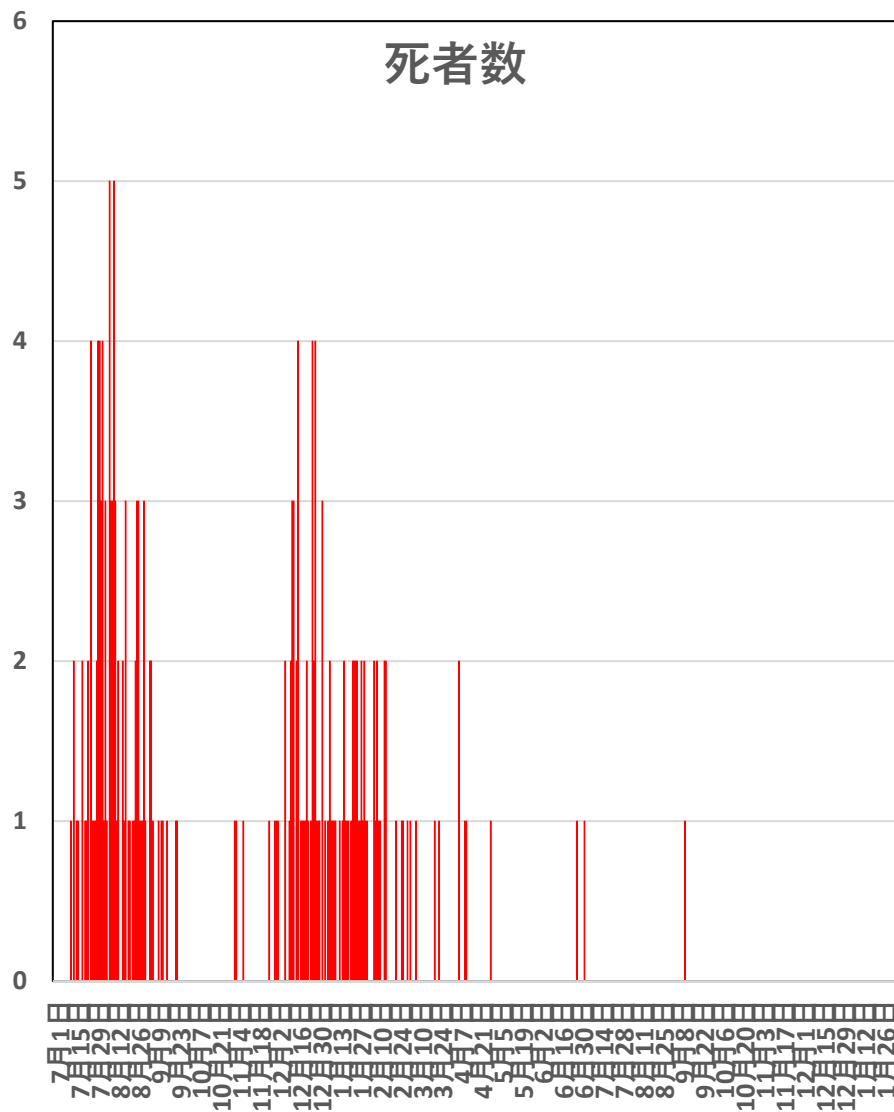

COVID-19 2001年本土患者

Feb. 08, 2022

COVID-19 北京&河北省

Feb. 08, 2022

COVID-19 新疆自治区

Feb. 08, 2022

COVID-19香港感染者推移 Feb. 08, 2022

死者

香港感染者推移

— 感染者数
— 治癒退院
— 死者数

7月1日からの
577日間で
13660人を報告！

2月07日、
香港では1日で**361人増!!!**
感染者数 **15026**人に、
治癒退院 **13232**人に、
死者は昨日は**0**人増で**213**人のまま

7月1日からの患者死者急増が止
まったと思ったら、11月になり
また急増？！

1月23日 2月6日 2月20日 3月5日 3月19日 4月2日 4月16日 4月30日 5月14日 5月28日 6月11日 6月25日 7月9日 7月23日 8月6日 8月20日 9月3日 9月17日 10月1日 10月15日 10月29日 11月12日 11月26日 12月10日 12月24日 1月7日 1月21日 2月4日 2月18日 3月4日 3月18日 4月1日 4月15日 4月29日 5月13日 5月27日 6月10日 6月24日 7月8日 7月22日 8月5日 8月19日 9月2日 9月16日 9月30日 10月14日 10月28日 11月11日 11月25日 12月9日 12月23日 1月6日 1月20日 2月3日

COVID-19香港感染者推移 Feb. 08, 2022

民主派抗議活動以後の香港

Feb. 08, 2022

香港では国安法制定の7月1日前後と周延さんら民主派が投獄された11月24日前後に感染者死者が急増するのが特徴？

COVID-19マカオ感染者推移

Feb. 08, 2022

COVID-19台湾感染者推移

Feb. 08, 2022