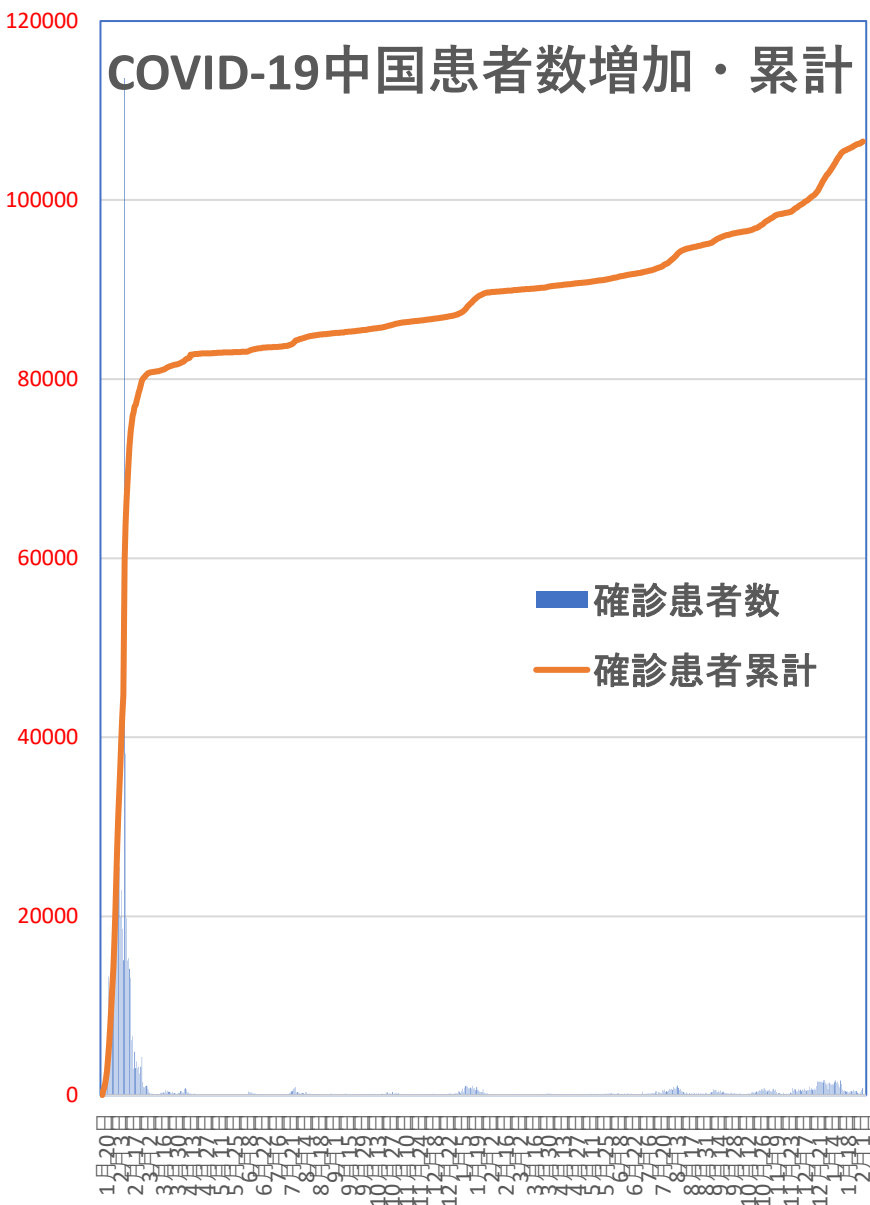

COVID-19 中国発症・死者数

Feb. 08, 2022

COVID-19 中国発症者数 Feb. 08, 2022

COVID-19中国患者数増加・累計

COVID-19 中国死者数

Feb. 08, 2022

COVID-19 無症状感染者

Feb. 08, 2022

新発無症状感染者推移

無症状感染者の推移

(累計)

COVID-19 輸入患者

Feb. 08, 2022

COVID-19 輸入症例Top6 Feb. 08, 2022

COVID-19 上海雲南輸入症例

Feb. 08, 2022