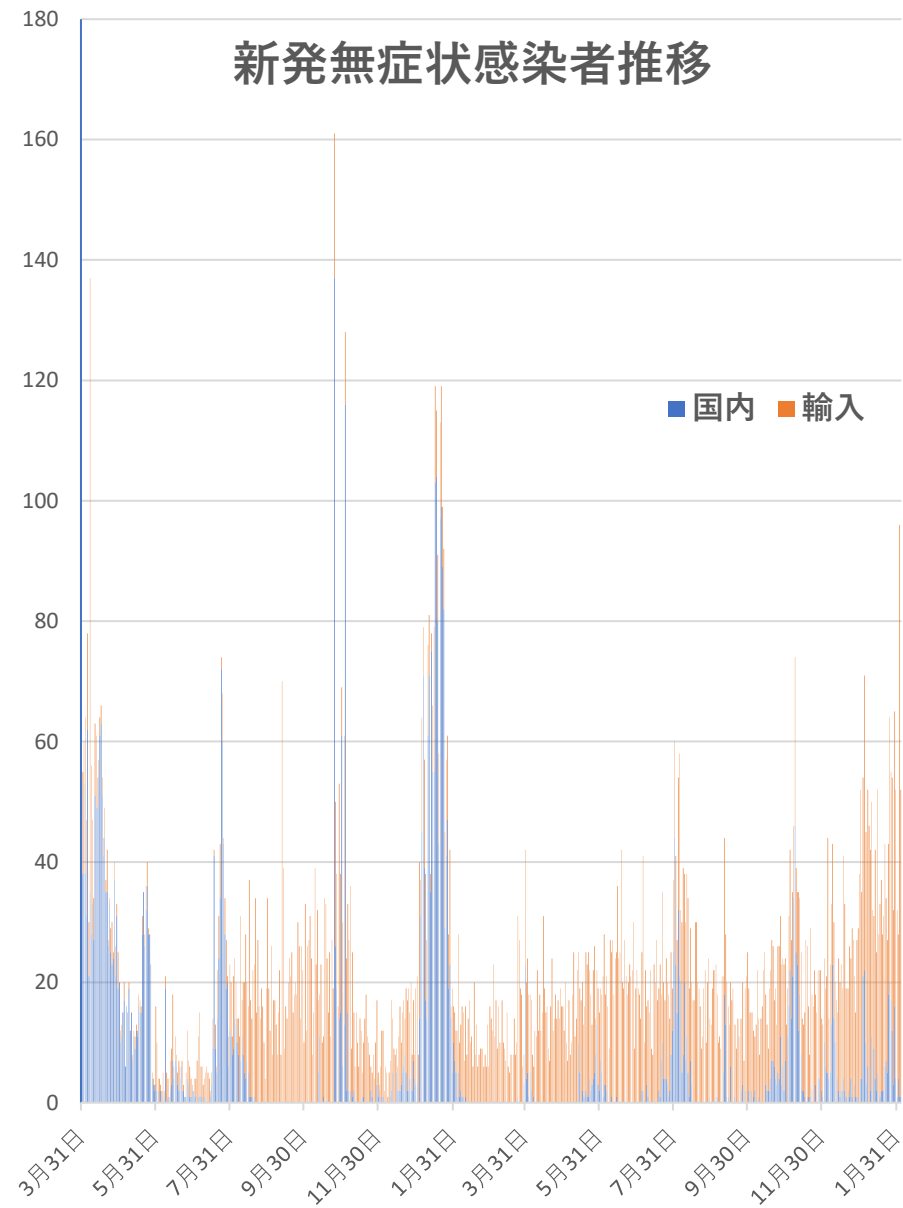

COVID-19 無症状感染者

Feb. 04, 2022

新発無症状感染者推移