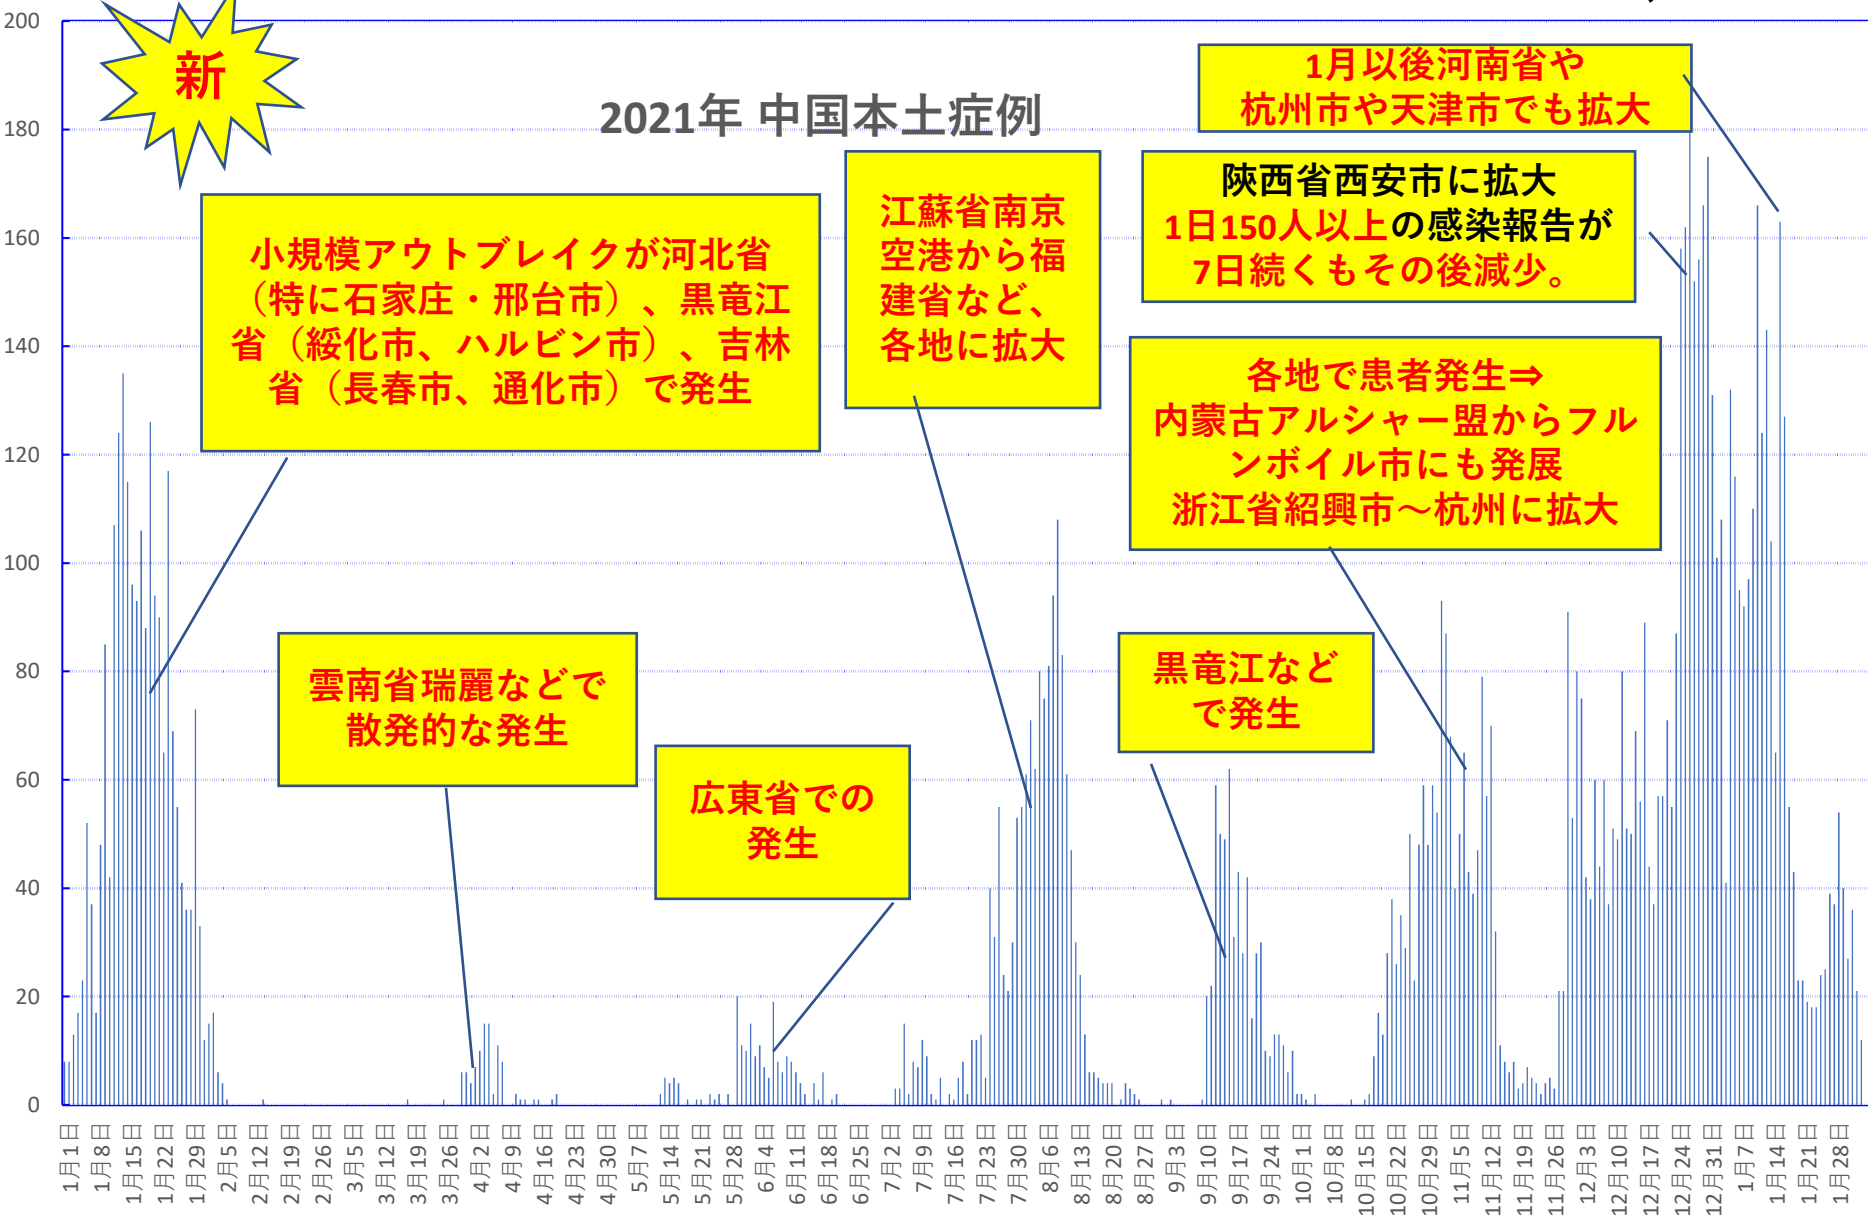

## COVID-19中国死者数増加・累計

**死者：1月13日に石家庄市で発生、4/15以後の273日間『死者ゼロ』にピリオドがうたれ、1月25日に吉林省通化市で死者が出たが1月26日からは**374日連続!!**で死者ゼロ増（1月25日の通化の死者以後に関するこれまでの記述を2月26日に訂正しました）**

**2月13日湖北省が死亡 242例（臨床診断症例数135例を含む）を報告**

■ 死亡者数    — 死者数累計

# COVID-19 輸入患者

Feb. 04, 2022

輸入患者確診数の推移

2020年3月2～3日にイランから蘭州へのチャーター便緊急帰国者311人から感染者が続々見つかる。  
この後、上海や深圳、などでも独・仏・西・伊・英国などからの輸入患者が・・・

累計

# COVID-19 輸入症例Top6 Feb. 04, 2022

主要省市別輸入症例推移

- 上海
- 広東
- 四川
- 陝西
- 雲南
- 福建
- その他

# COVID-19 2001年本土患者

Feb. 04, 2022