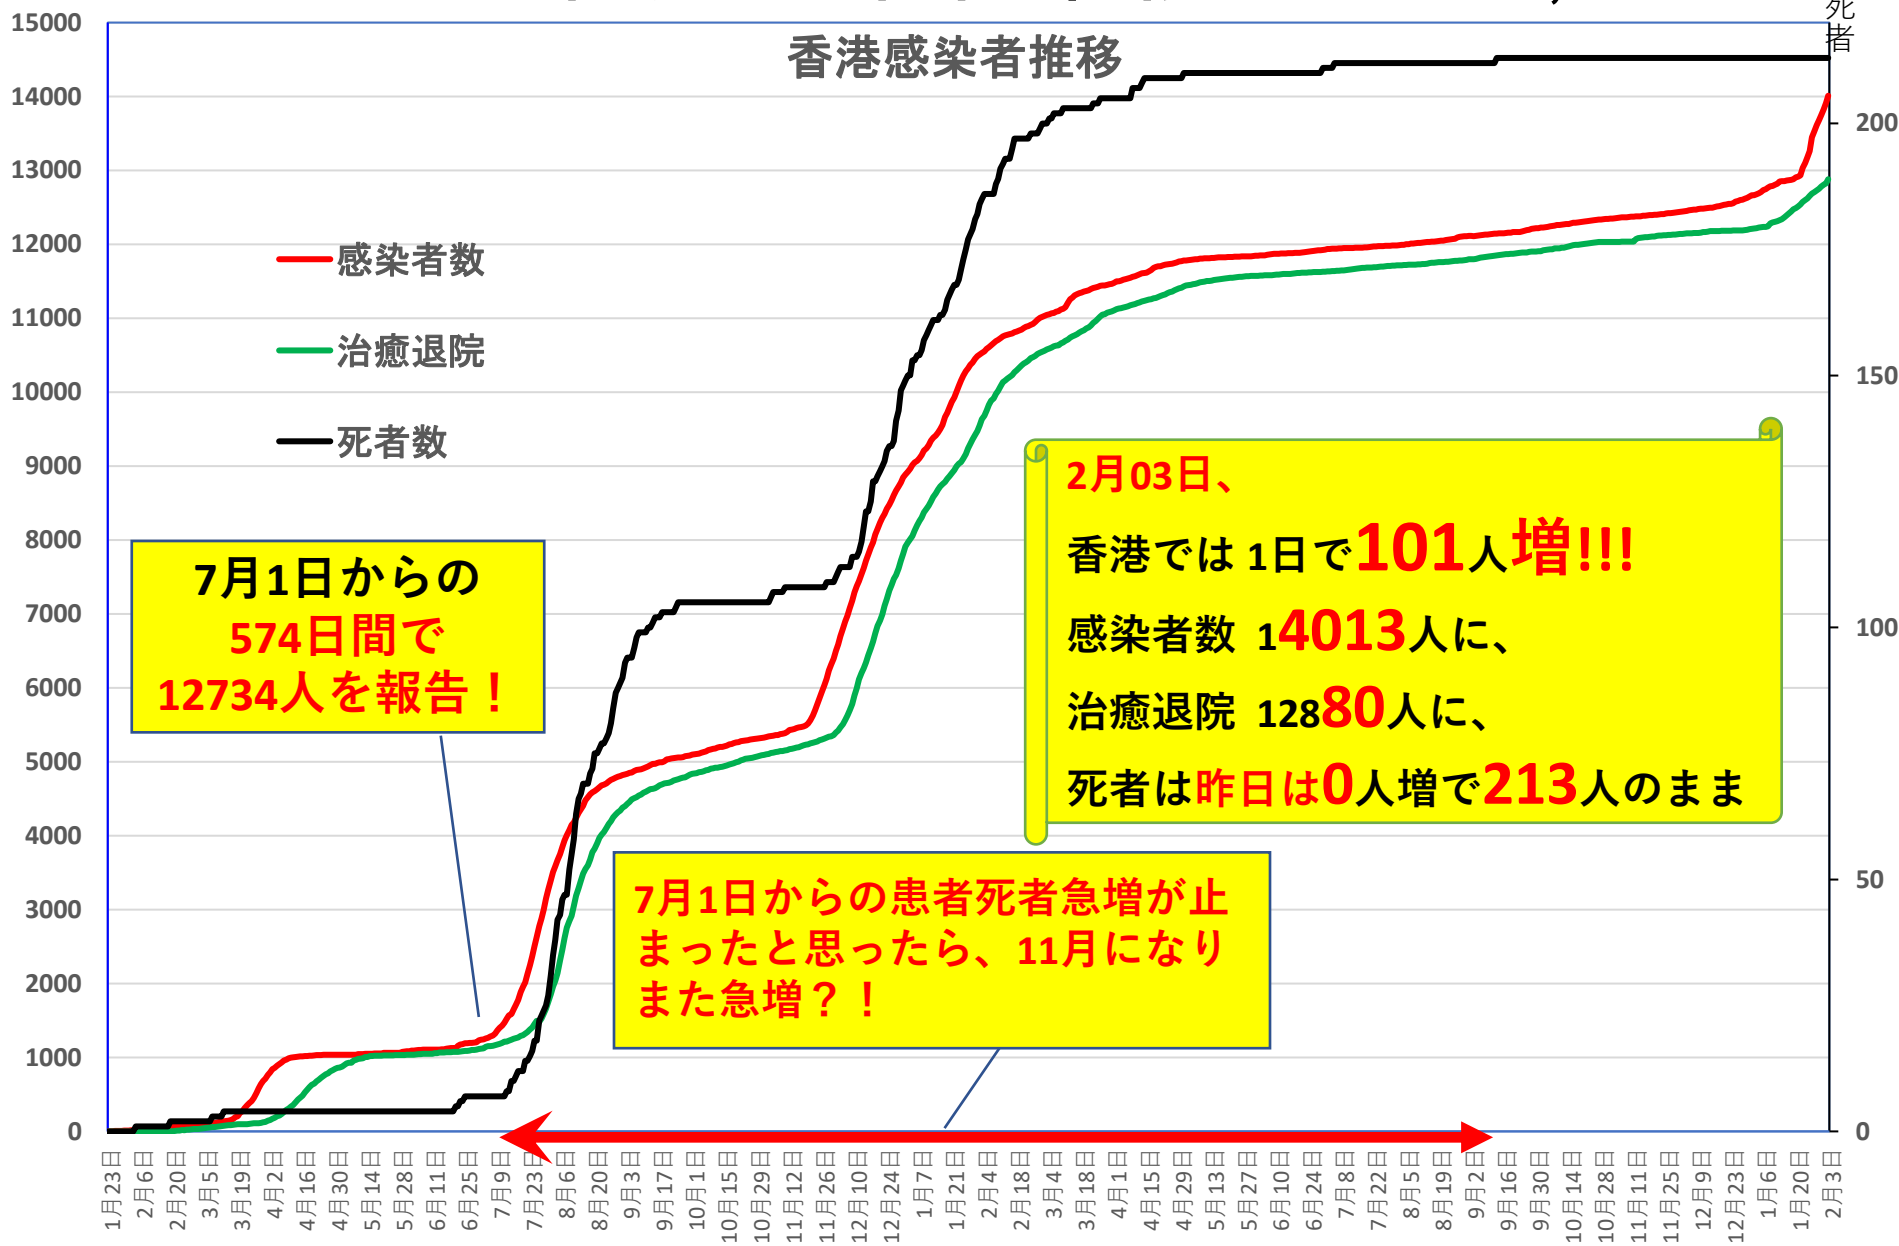

COVID-19香港感染者推移 Feb. 04, 2022