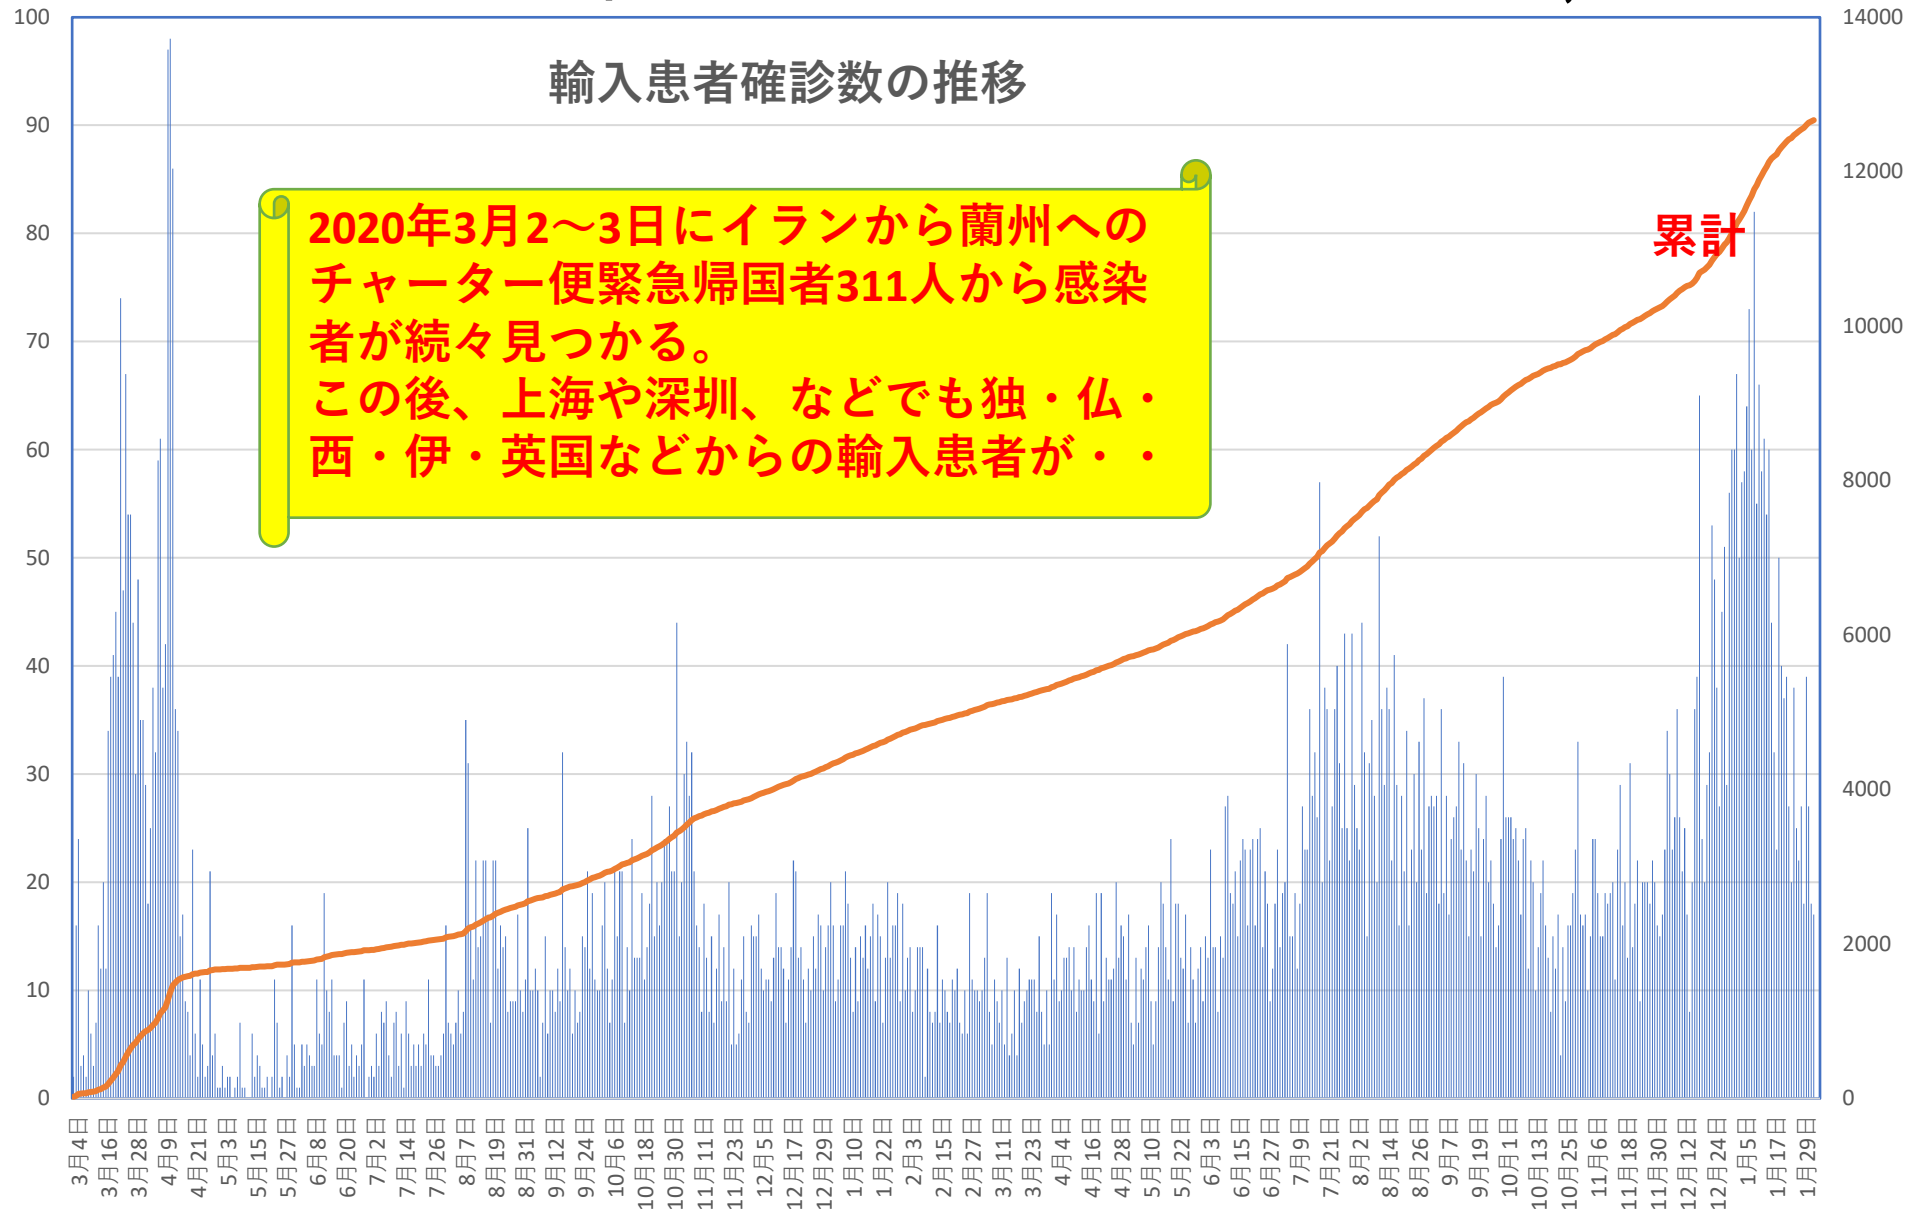

## COVID-19中国死者数増加・累計

**死者：1月13日に石家庄市で発生、4/15以後の273日間『死者ゼロ』にピリオドがうたれ、1月25日に吉林省通化市で死者が出たが1月26日からは**374日連続!!**で死者ゼロ増（1月25日の通化の死者以後に関するこれまでの記述を2月26日に訂正しました）**

**2月13日湖北省が死亡 242例（臨床診断症例数135例を含む）を報告**

■ 死亡者数    — 死者数累計

## 新発無症状感染者推移

## 無症状感染者の推移

(累計)

# COVID-19 輸入患者

Feb. 04, 2022

輸入患者確診数の推移

2020年3月2～3日にイランから蘭州へのチャーター便緊急帰国者311人から感染者が続々見つかる。  
この後、上海や深圳、などでも独・仏・西・伊・英国などからの輸入患者が・・・

累計