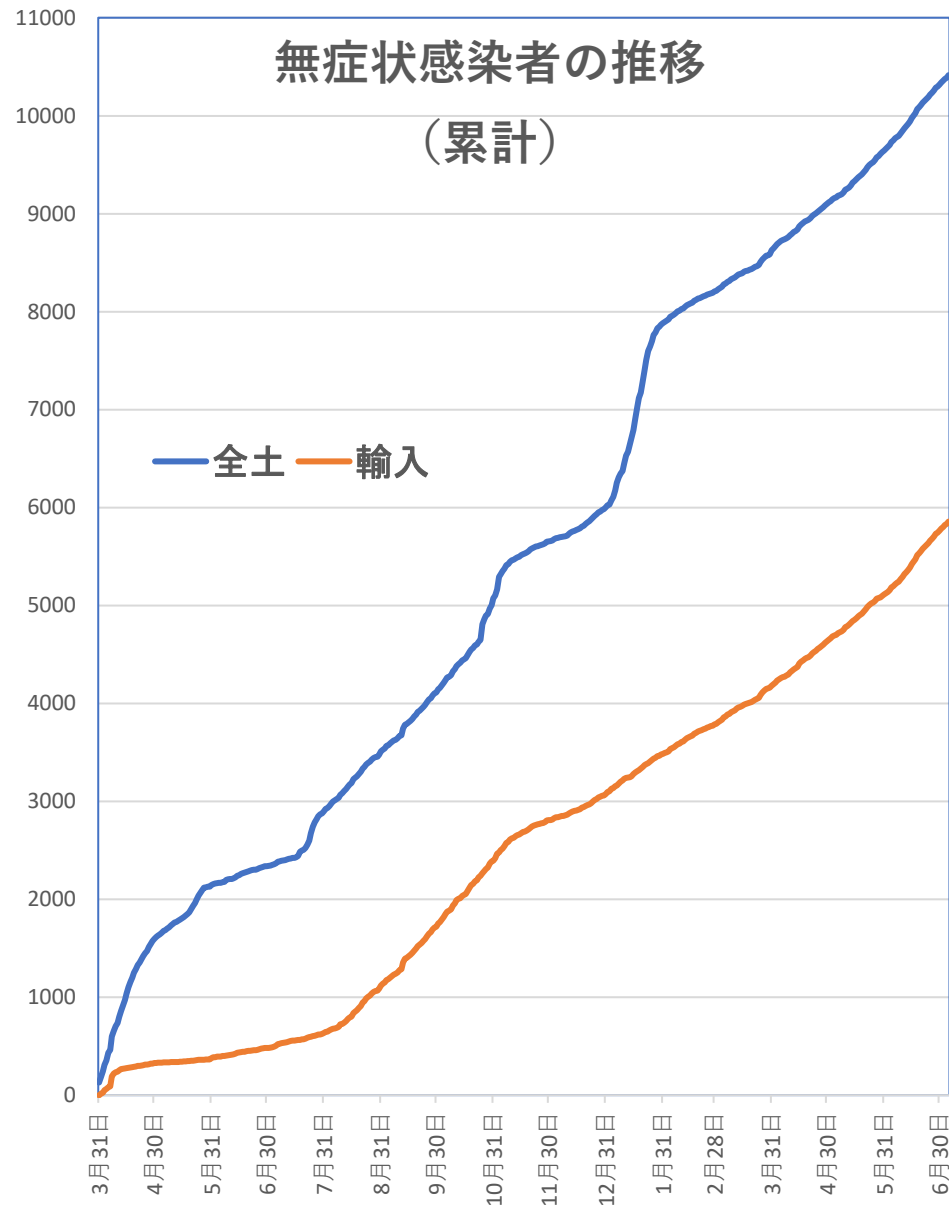

## COVID-19中国死者数増加・累計

**死者：1月13日に石家庄市で発生、4/15以後の273日間『死者ゼロ』にピリオドがうたれ、1月25日に吉林省通化市で死者が出たが1月26日からは**374日連続!!**で死者ゼロ増（1月25日の通化の死者以後に関するこれまでの記述を2月26日に訂正しました）**

**2月13日湖北省が死亡 242例（臨床診断症例数135例を含む）を報告**

■ 死亡者数    — 死者数累計

# COVID-19 無症状感染者

Feb. 04, 2022

## 新発無症状感染者推移

# COVID-19 輸入患者

Feb. 04, 2022

輸入患者確診数の推移

2020年3月2～3日にイランから蘭州へのチャーター便緊急帰国者311人から感染者が続々見つかる。  
この後、上海や深圳、などでも独・仏・西・伊・英国などからの輸入患者が・・・

累計