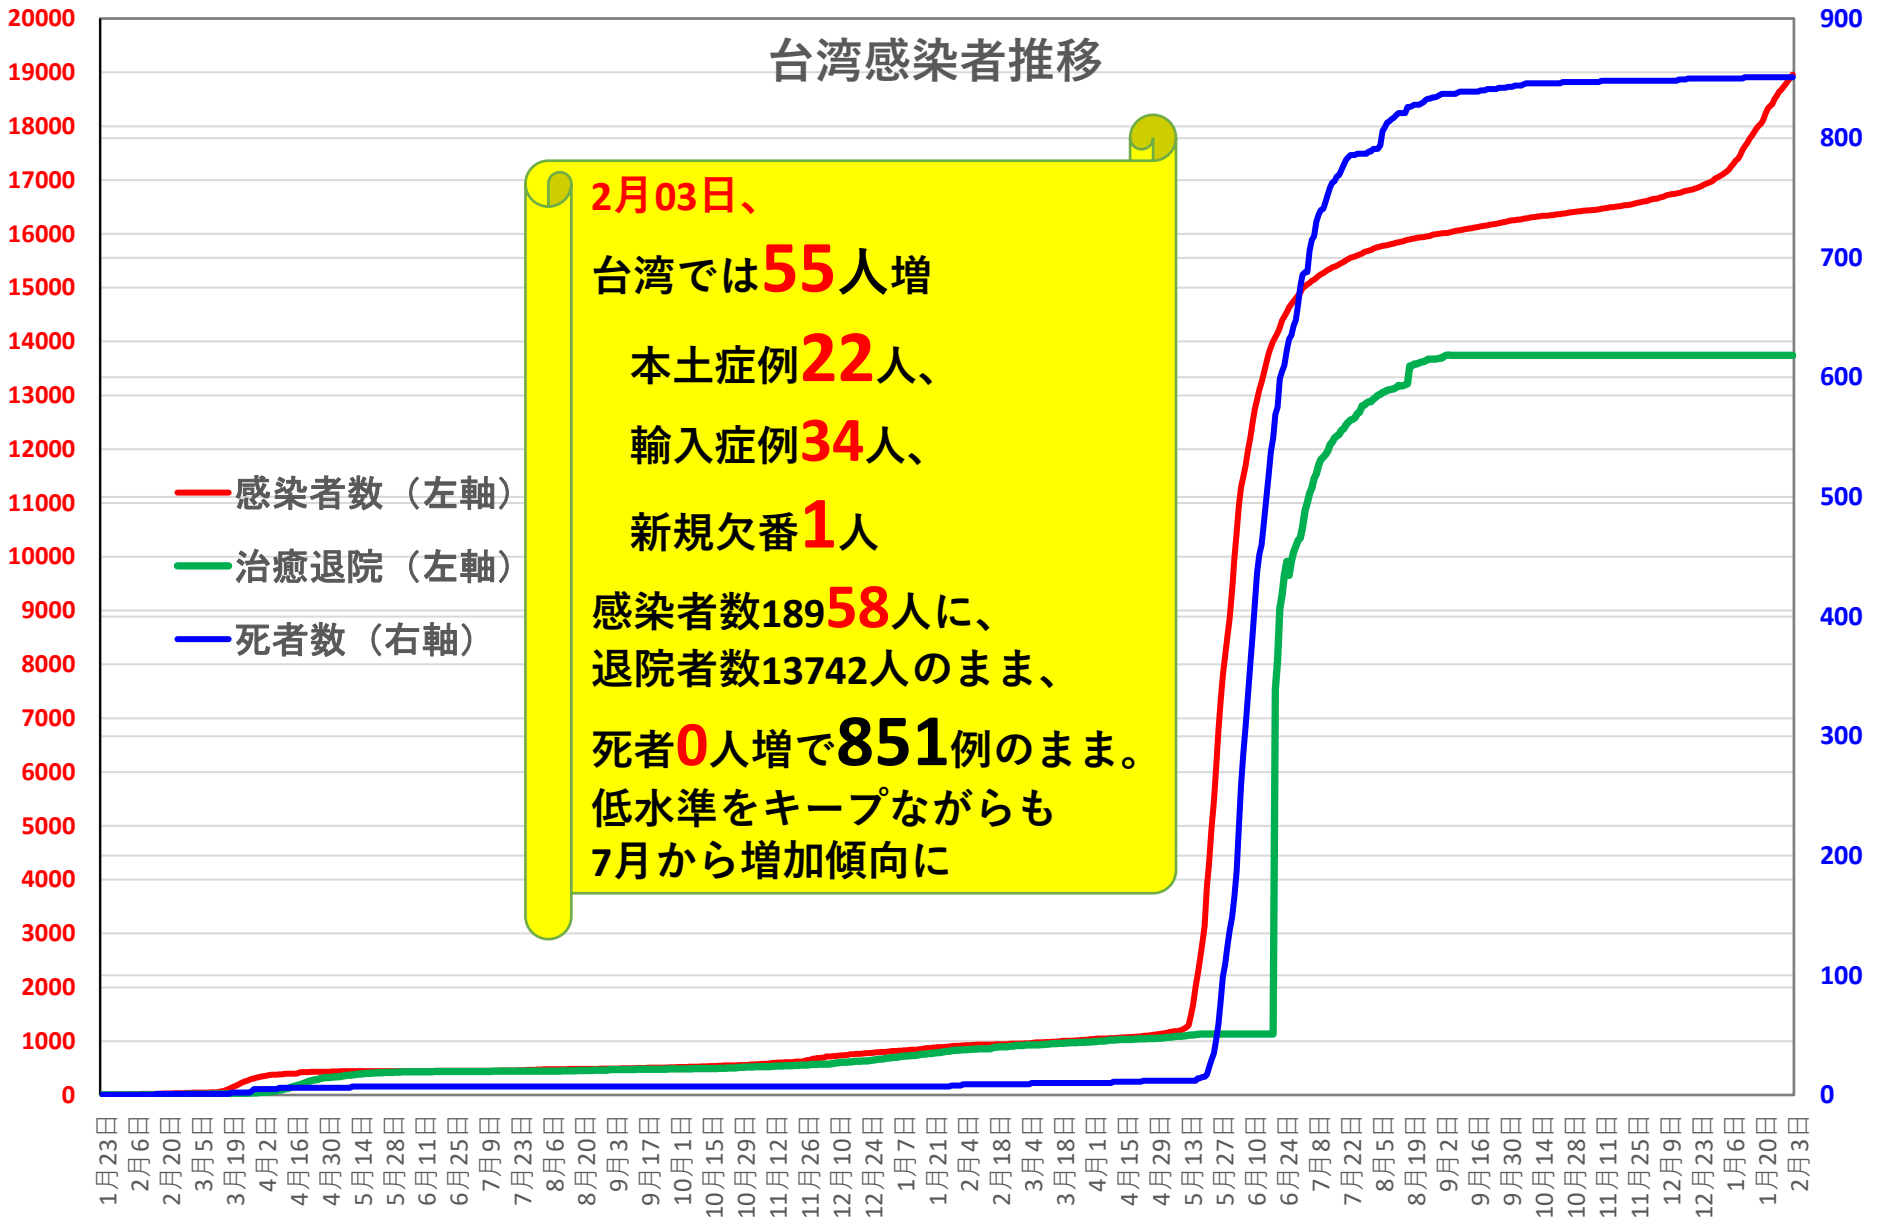

COVID-19台湾感染者推移

Feb. 04, 2022