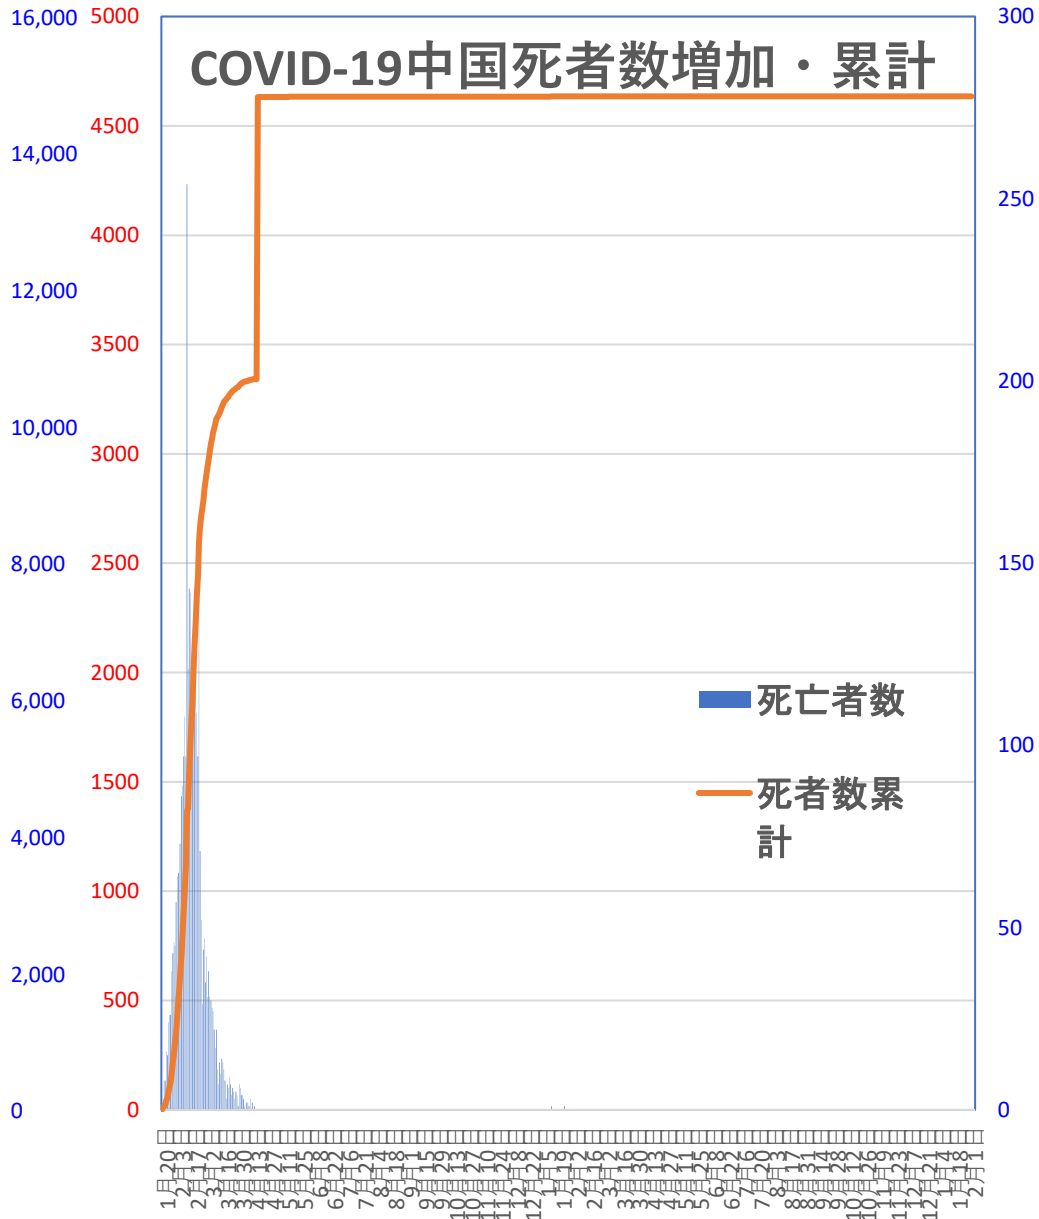

# COVID-19 中国発症・死者数

Feb. 04, 2022

# COVID-19 中国発症者数 Feb. 04, 2022

## COVID-19中国死者数増加・累計

**死者：1月13日に石家庄市で発生、4/15以後の273日間『死者ゼロ』にピリオドがうたれ、1月25日に吉林省通化市で死者が出たが1月26日からは**374日連続!!**で死者ゼロ増（1月25日の通化の死者以後に関するこれまでの記述を2月26日に訂正しました）**

**2月13日湖北省が死亡 242例（臨床診断症例数135例を含む）を報告**

■ 死亡者数    — 死者数累計