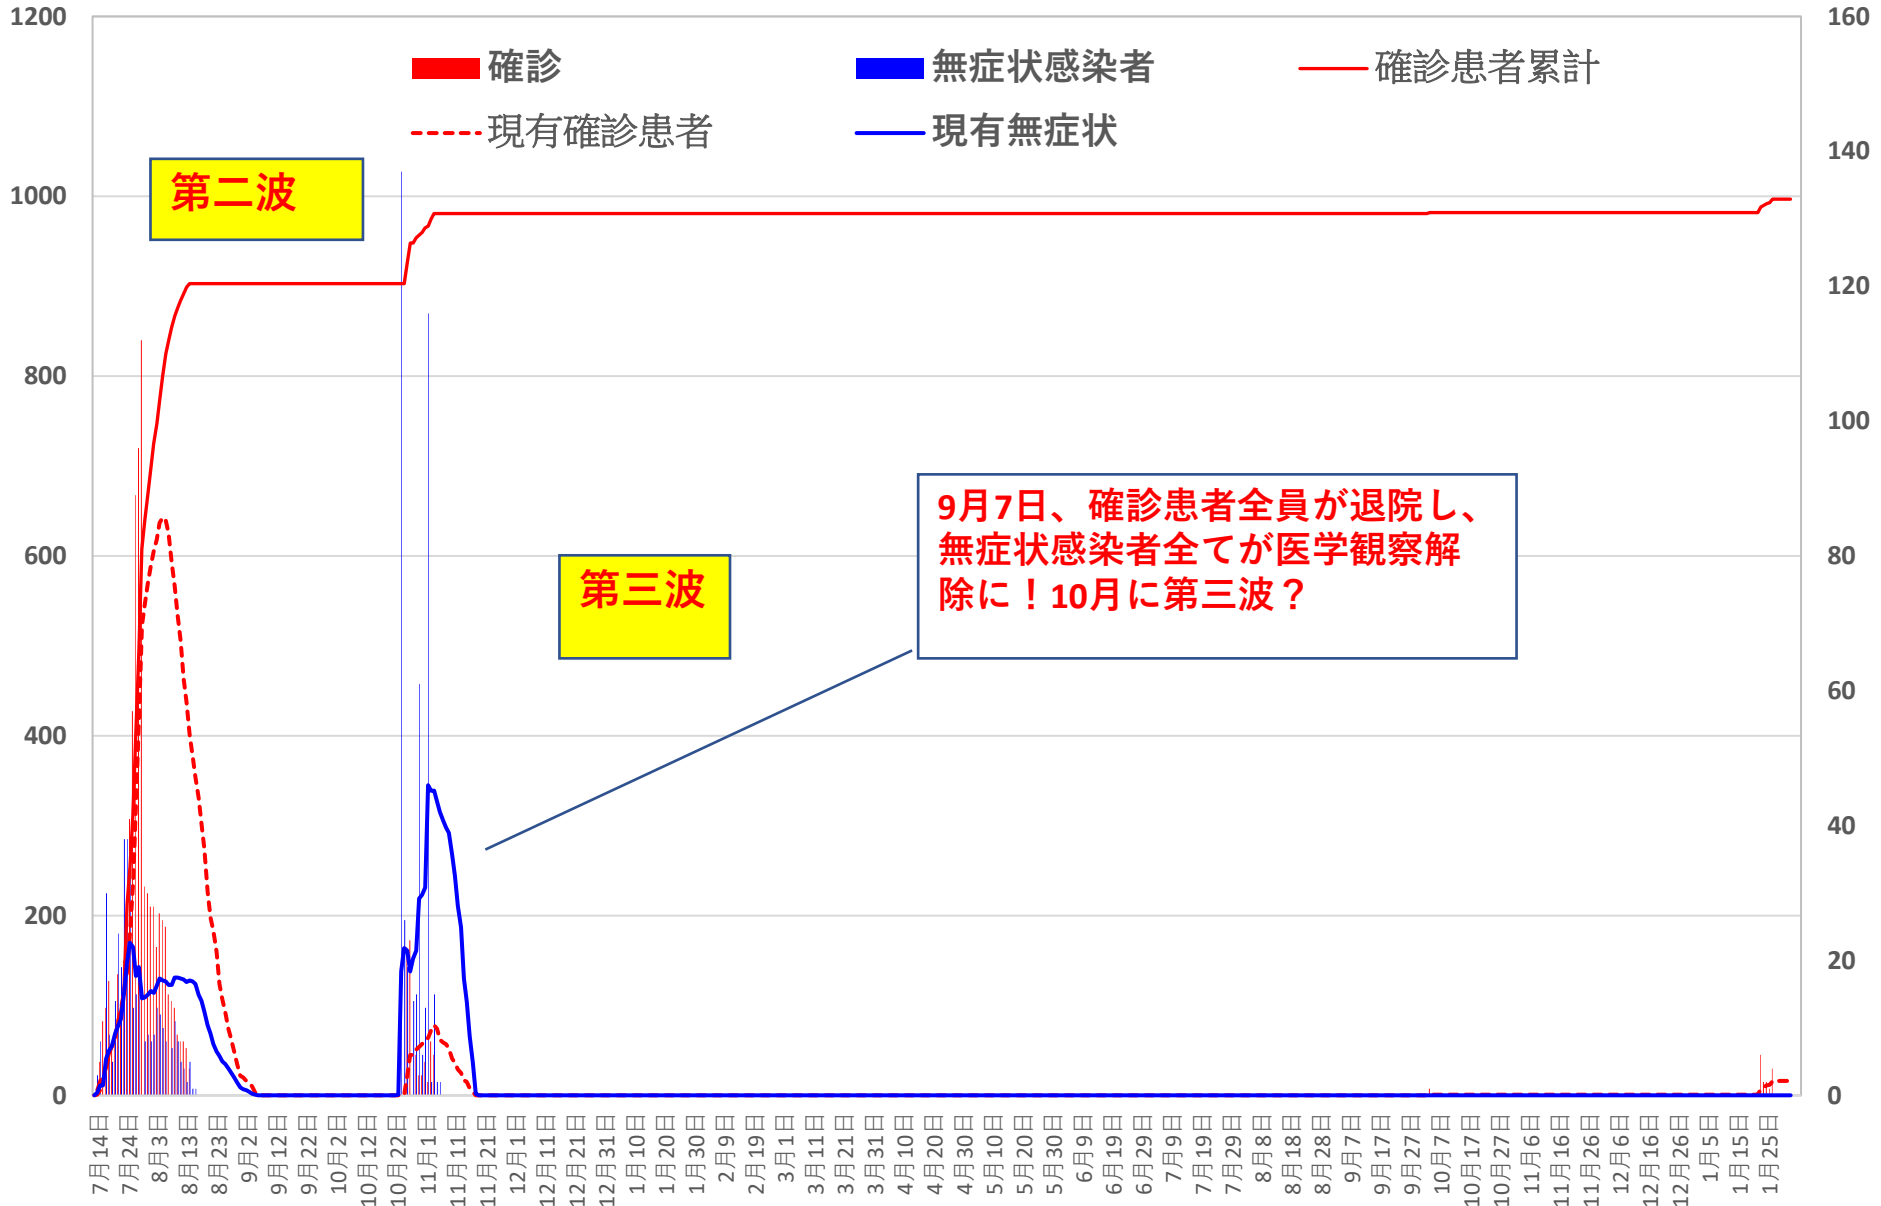

COVID-19 新疆自治区

Feb. 04, 2022