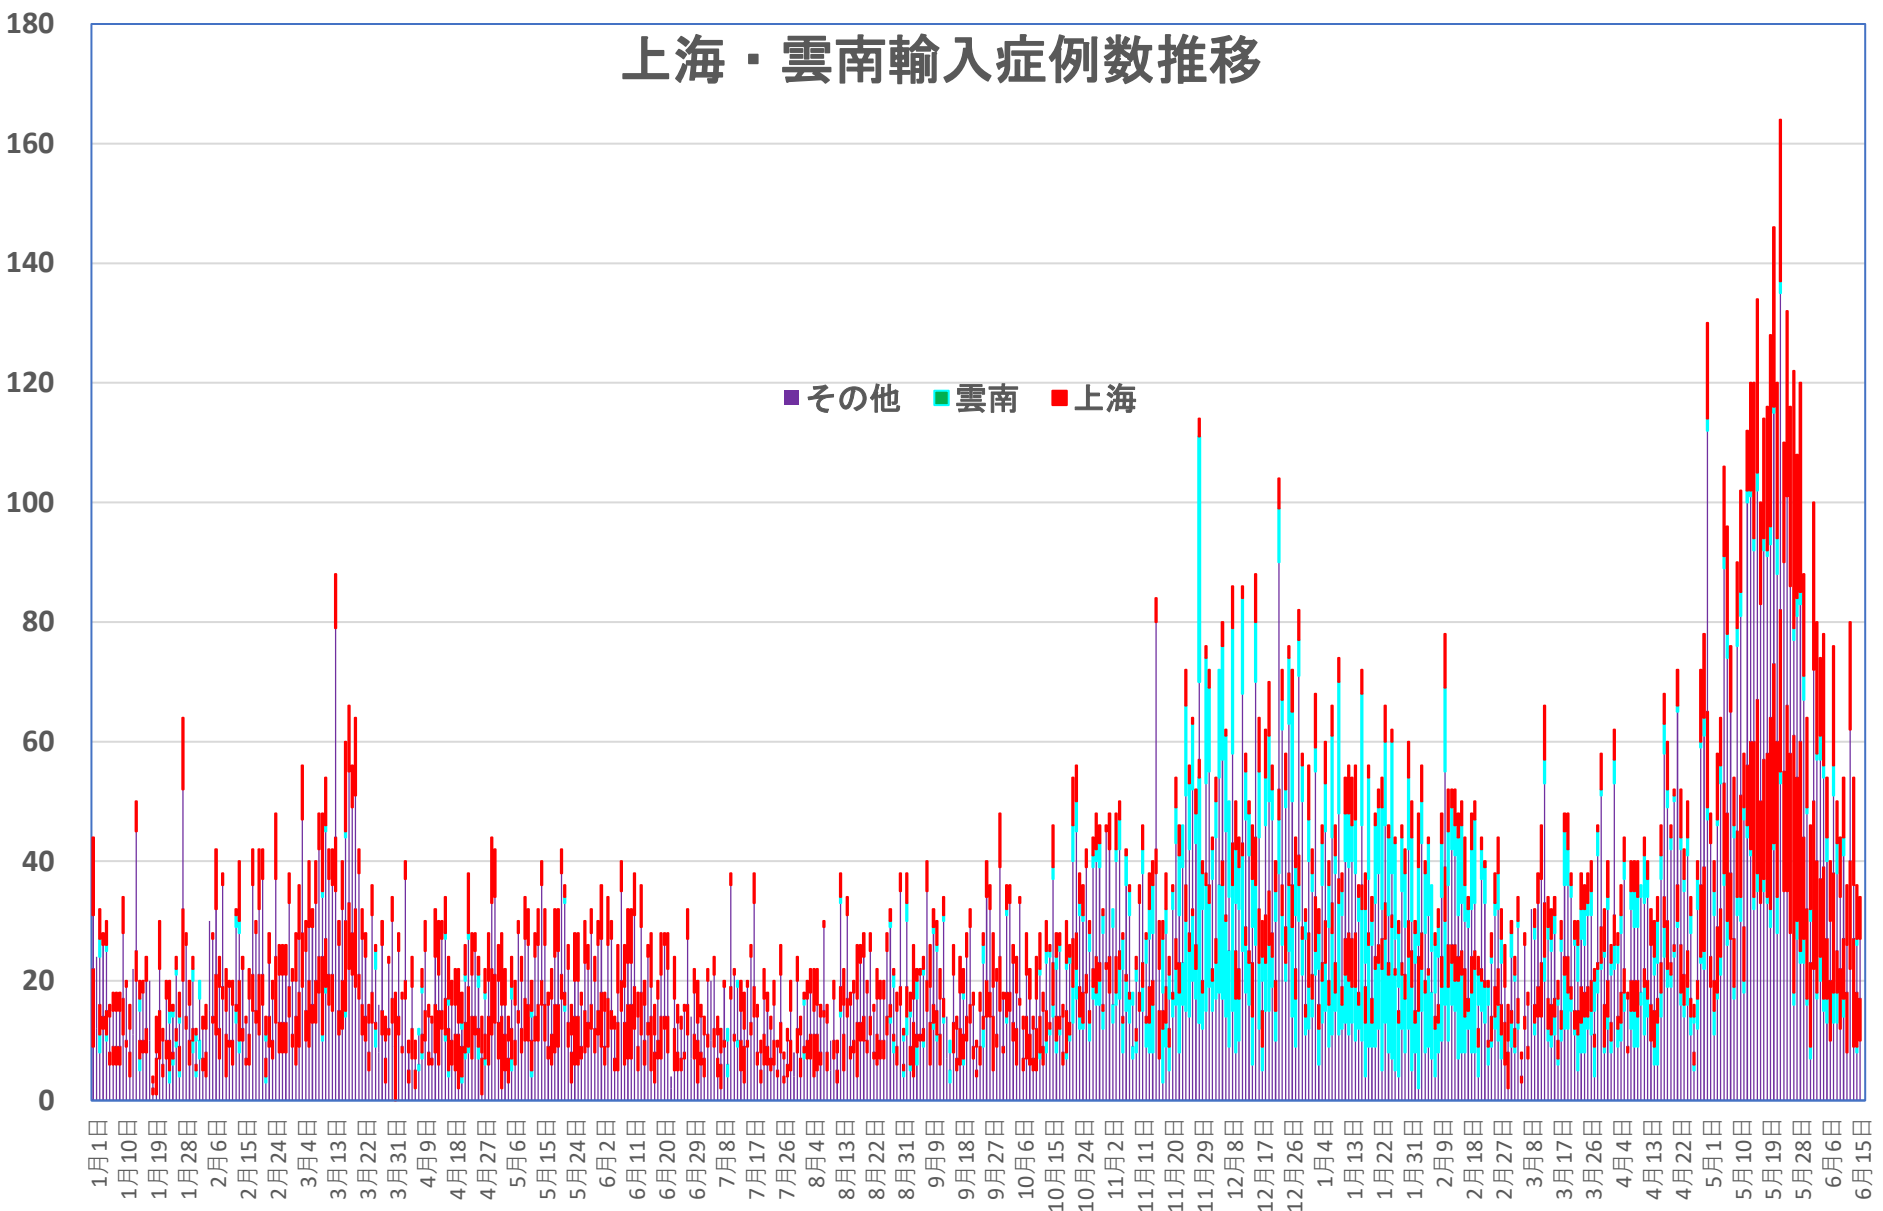

## COVID-19中国死者数増加・累計

**死者：1月13日に石家庄市で発生、4/15以後の273日間『死者ゼロ』にピリオドがうたれ、1月25日に吉林省通化市で死者が出たが1月26日からは**374日連続!!**で死者ゼロ増（1月25日の通化の死者以後に関するこれまでの記述を2月26日に訂正しました）**

**2月13日湖北省が死亡 242例（臨床診断症例数135例を含む）を報告**

■ 死亡者数    — 死者数累計

# COVID-19 輸入患者

Feb. 04, 2022

輸入患者確診数の推移

2020年3月2～3日にイランから蘭州へのチャーター便緊急帰国者311人から感染者が続々見つかる。  
この後、上海や深圳、などでも独・仏・西・伊・英国などからの輸入患者が・・・

累計

# COVID-19 輸入症例Top6 Feb. 04, 2022

主要省市別輸入症例推移

- 上海
- 広東
- 四川
- 陝西
- 雲南
- 福建
- その他

# COVID-19 2001年本土患者

Feb. 04, 2022