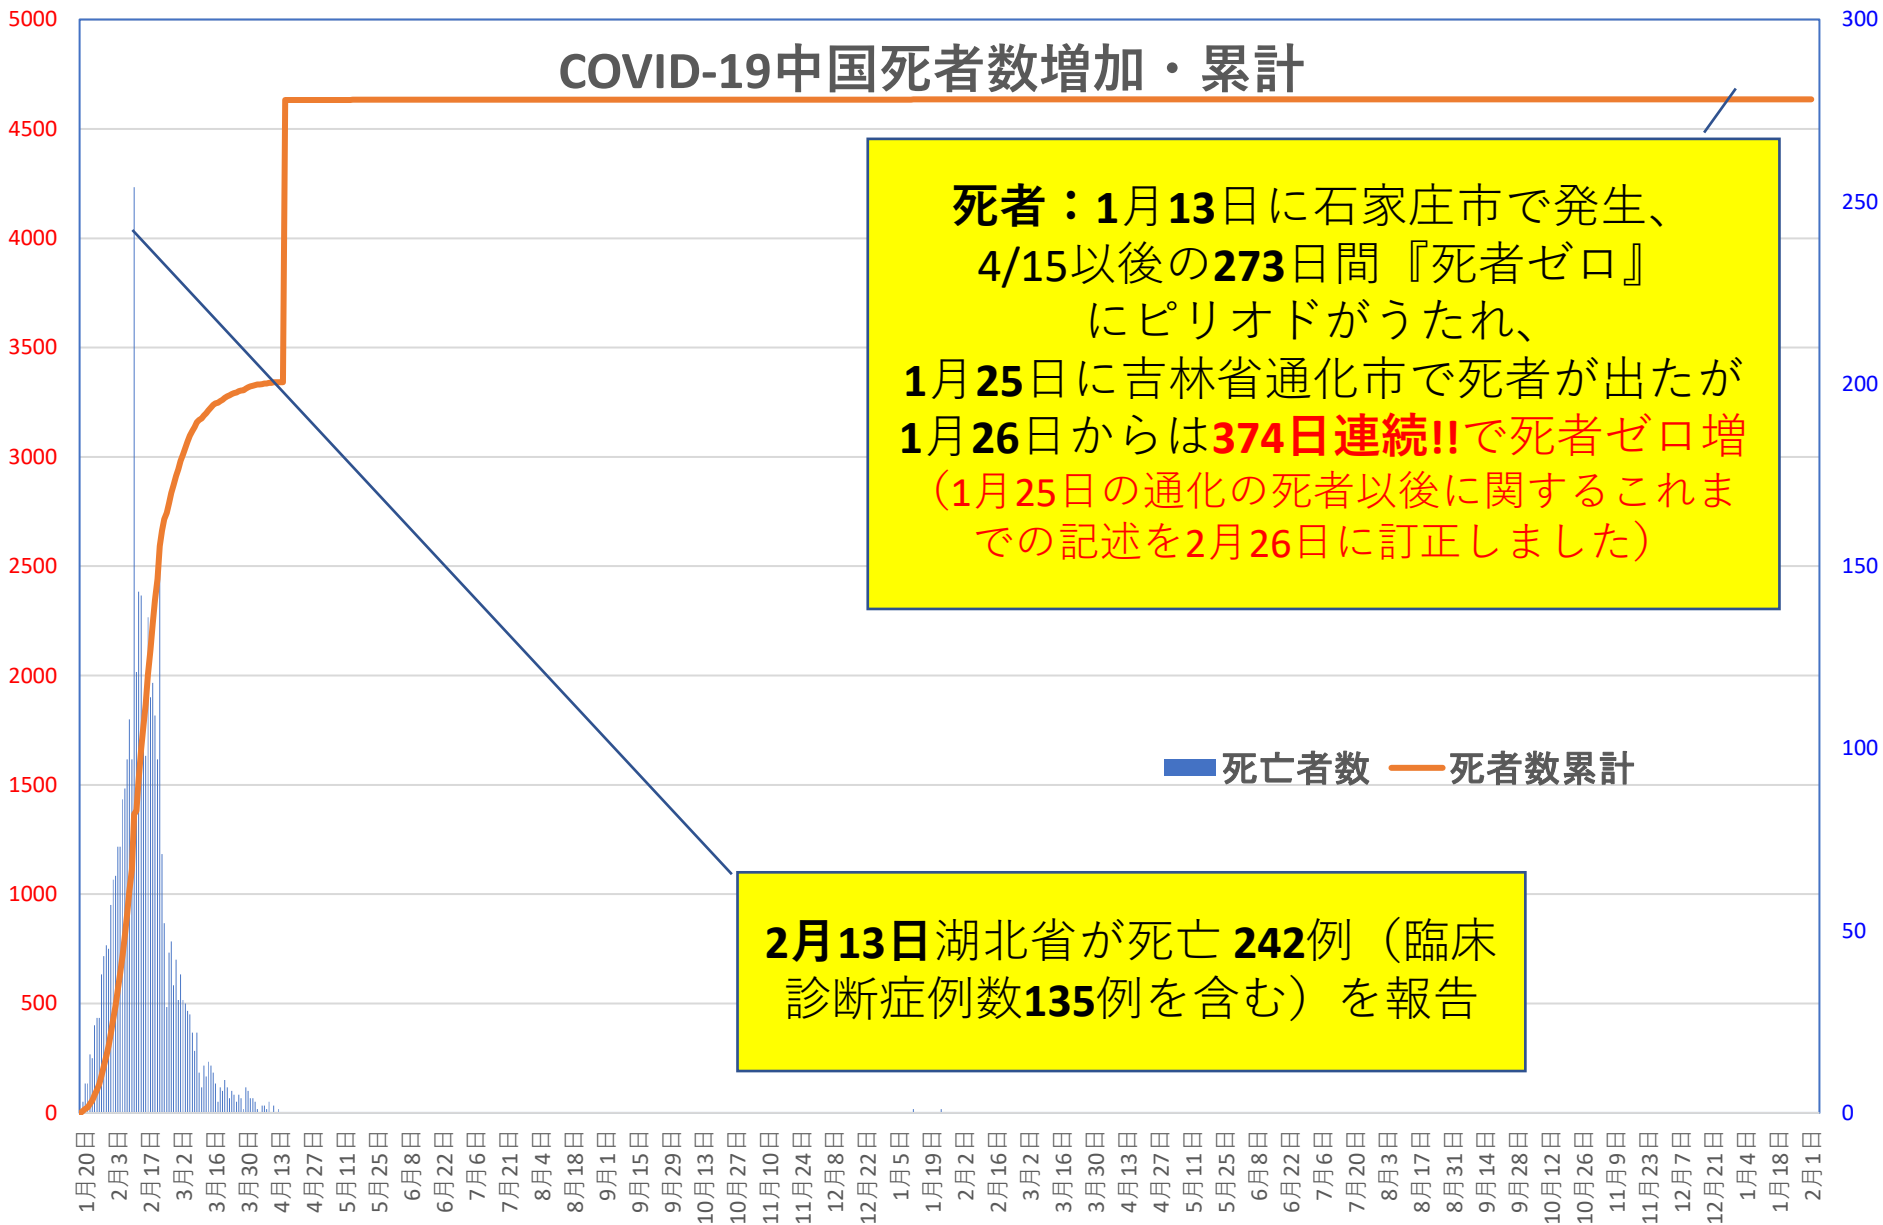

# COVID-19 中国発症・死者数

Feb. 04, 2022

## COVID-19中国死者数増加・累計

**死者：1月13日に石家庄市で発生、4/15以後の273日間『死者ゼロ』にピリオドがうたれ、1月25日に吉林省通化市で死者が出たが1月26日からは**374日連続!!**で死者ゼロ増（1月25日の通化の死者以後に関するこれまでの記述を2月26日に訂正しました）**

**2月13日湖北省が死亡 242例（臨床診断症例数135例を含む）を報告**

■ 死亡者数    — 死者数累計

# COVID-19 輸入患者

Feb. 04, 2022

輸入患者確診数の推移

2020年3月2～3日にイランから蘭州へのチャーター便緊急帰国者311人から感染者が続々見つかる。  
この後、上海や深圳、などでも独・仏・西・伊・英国などからの輸入患者が・・・

累計