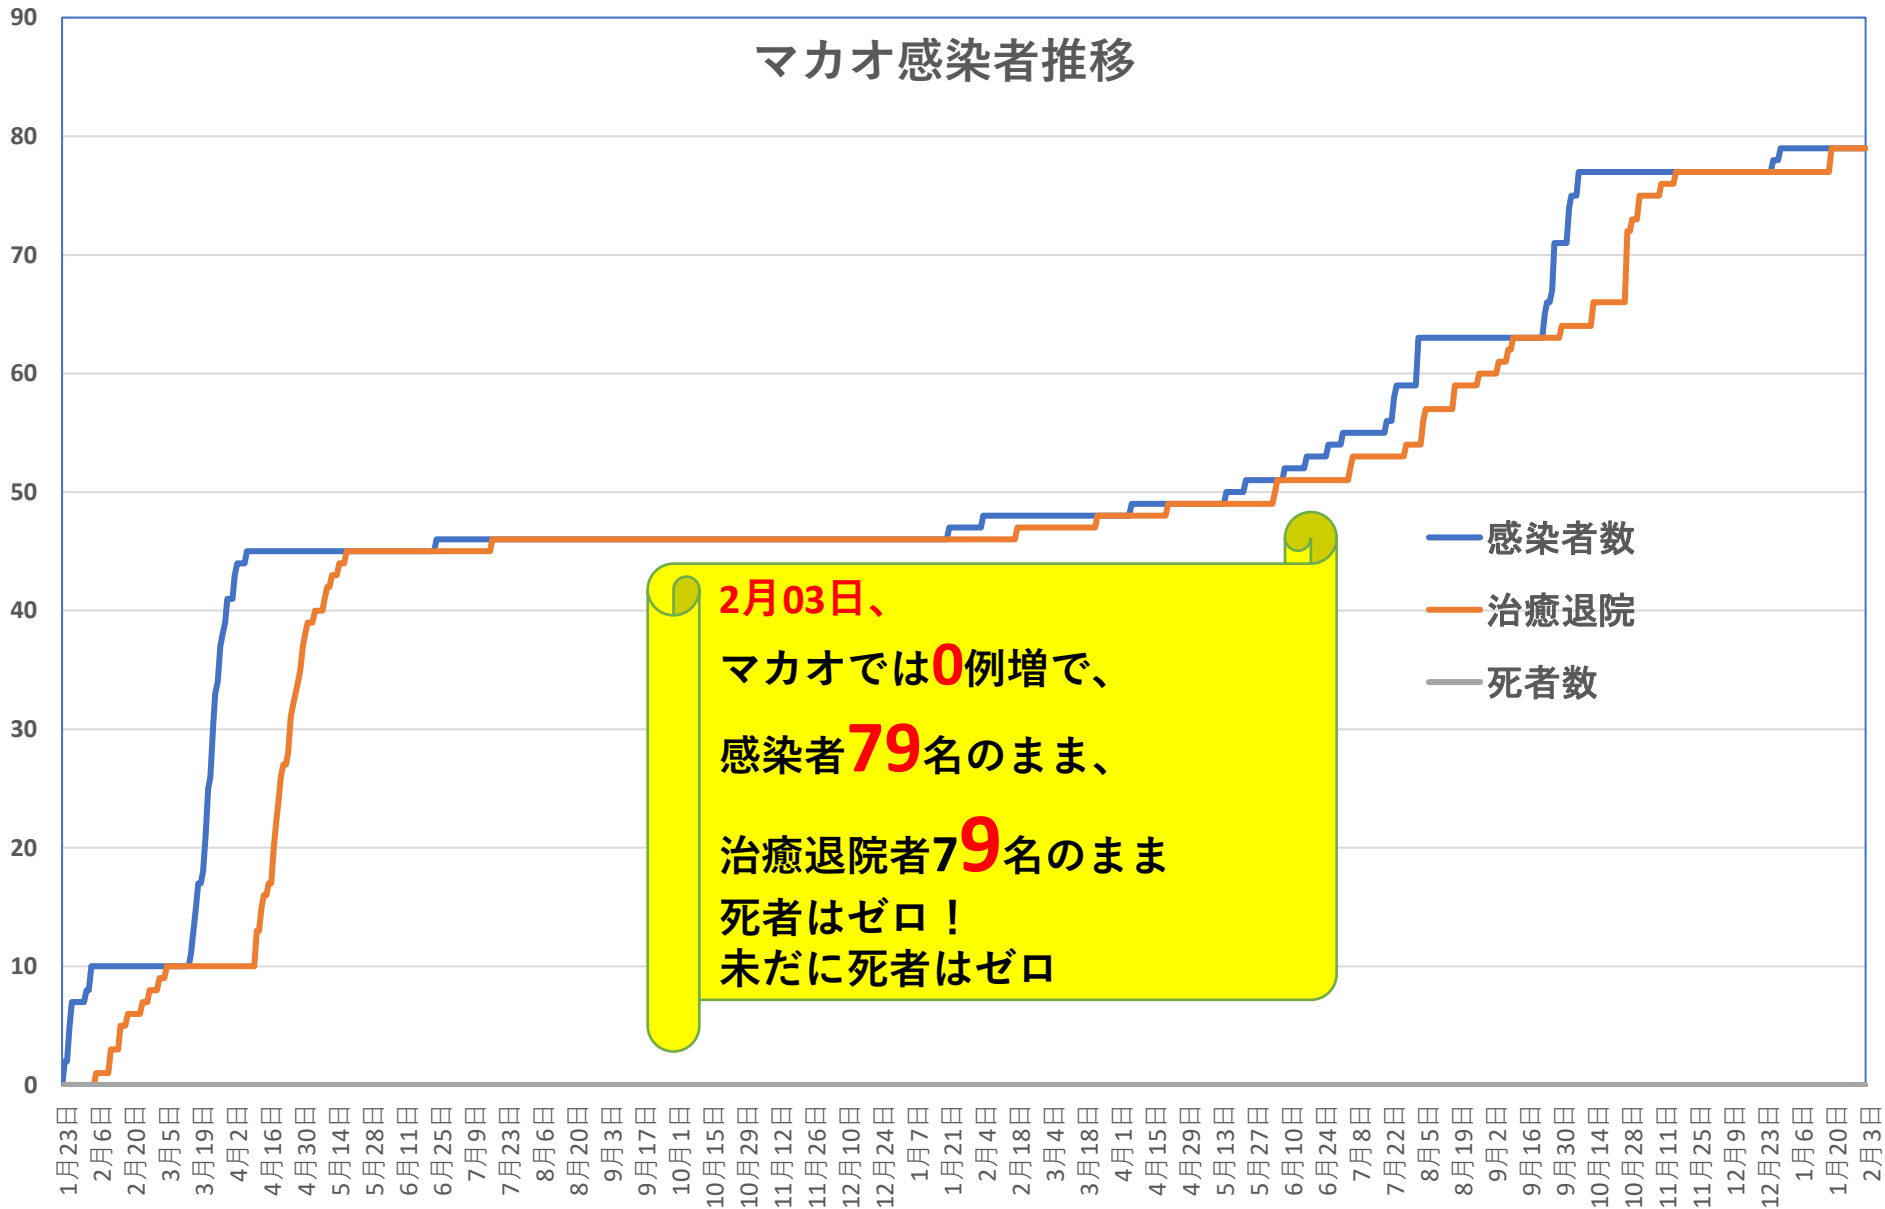

# 民主派抗議活動以後の香港

Feb. 04, 2022

香港では国安法制定の7月1日前後と周延さんら民主派が投獄された11月24日前後に感染者死者が急増するのが特徴？

# COVID-19マカオ感染者推移

Feb. 04, 2022