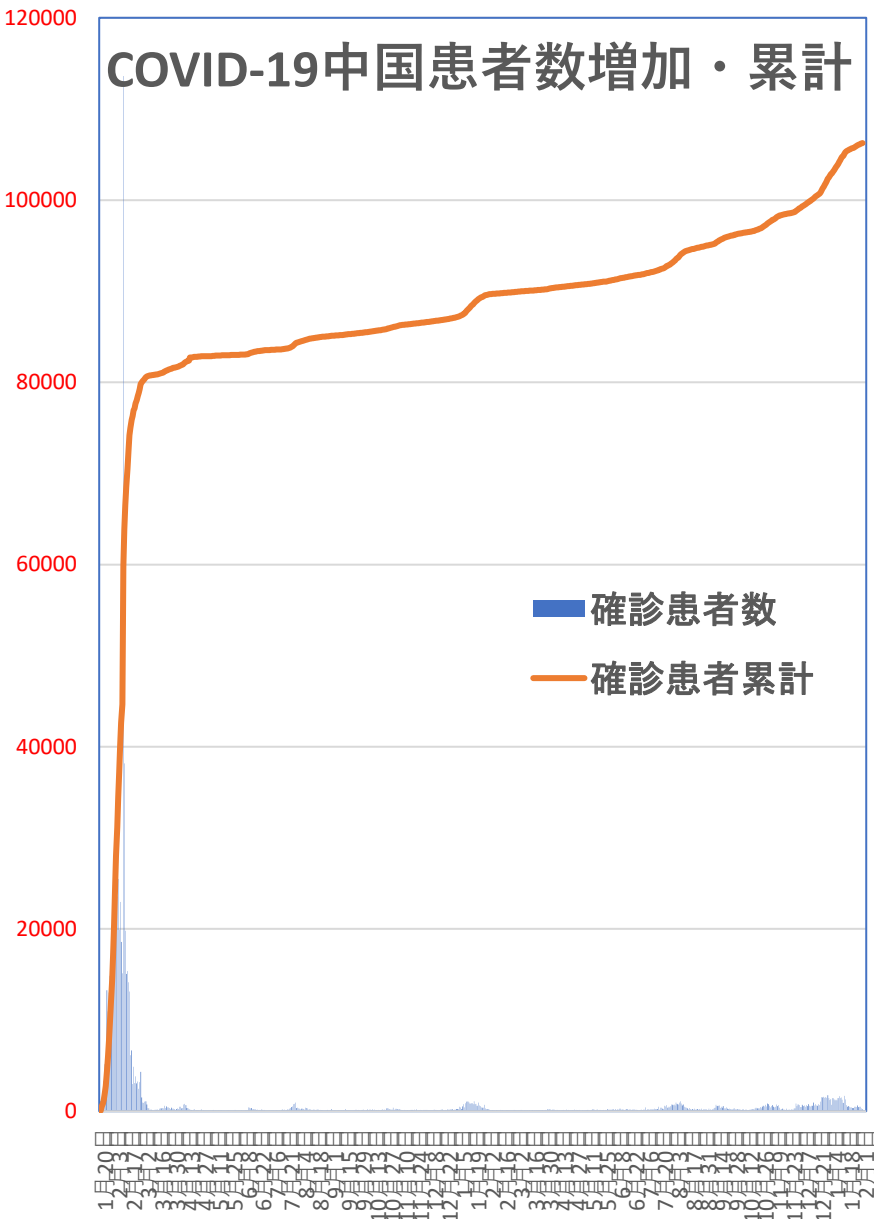

# COVID-19 中国発症・死者数

Feb. 04, 2022

# COVID-19 中国発症者数 Feb. 04, 2022

## COVID-19中国死者数増加・累計

**死者：1月13日に石家庄市で発生、4/15以後の273日間『死者ゼロ』にピリオドがうたれ、1月25日に吉林省通化市で死者が出たが1月26日からは**374日連続!!**で死者ゼロ増（1月25日の通化の死者以後に関するこれまでの記述を2月26日に訂正しました）**

**2月13日湖北省が死亡 242例（臨床診断症例数135例を含む）を報告**

■ 死亡者数    — 死者数累計