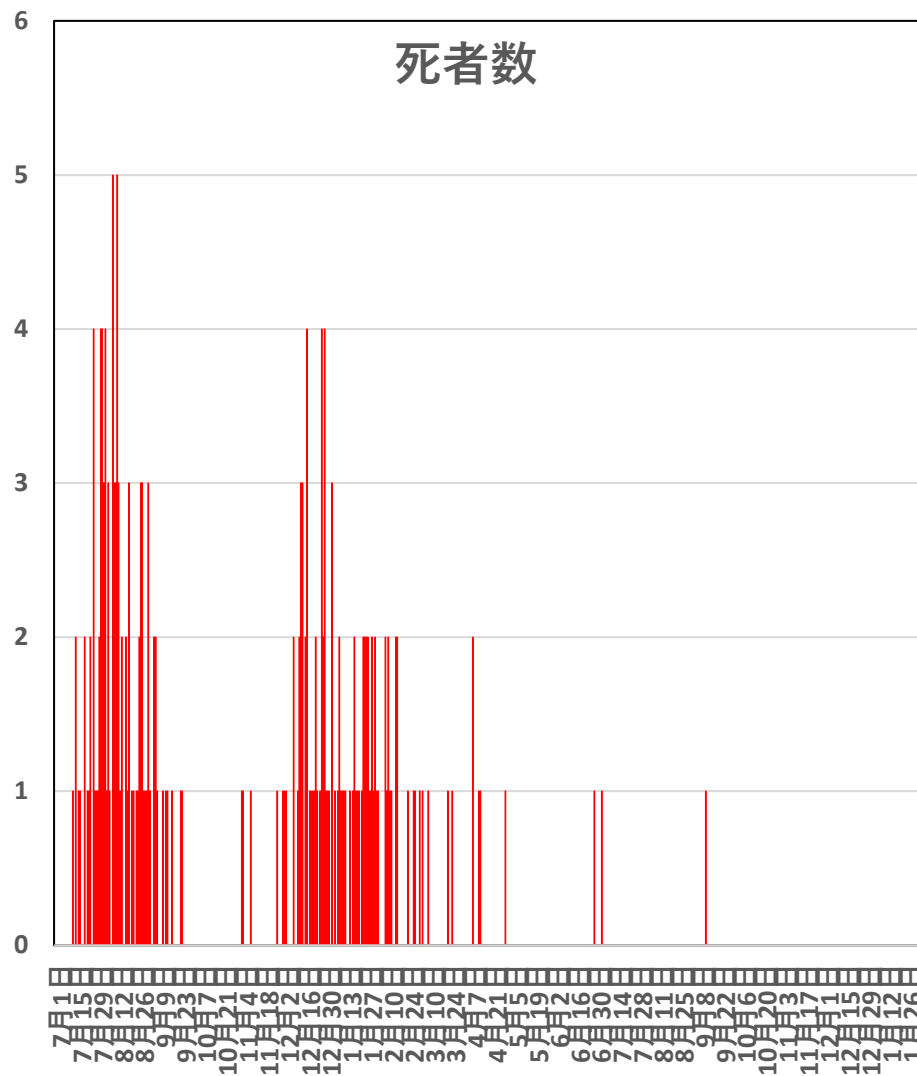

民主派抗議活動以後の香港

Feb. 04, 2022

香港では国安法制定の7月1日前後と周延さんら民主派が投獄された11月24日前後に感染者死者が急増するのが特徴？