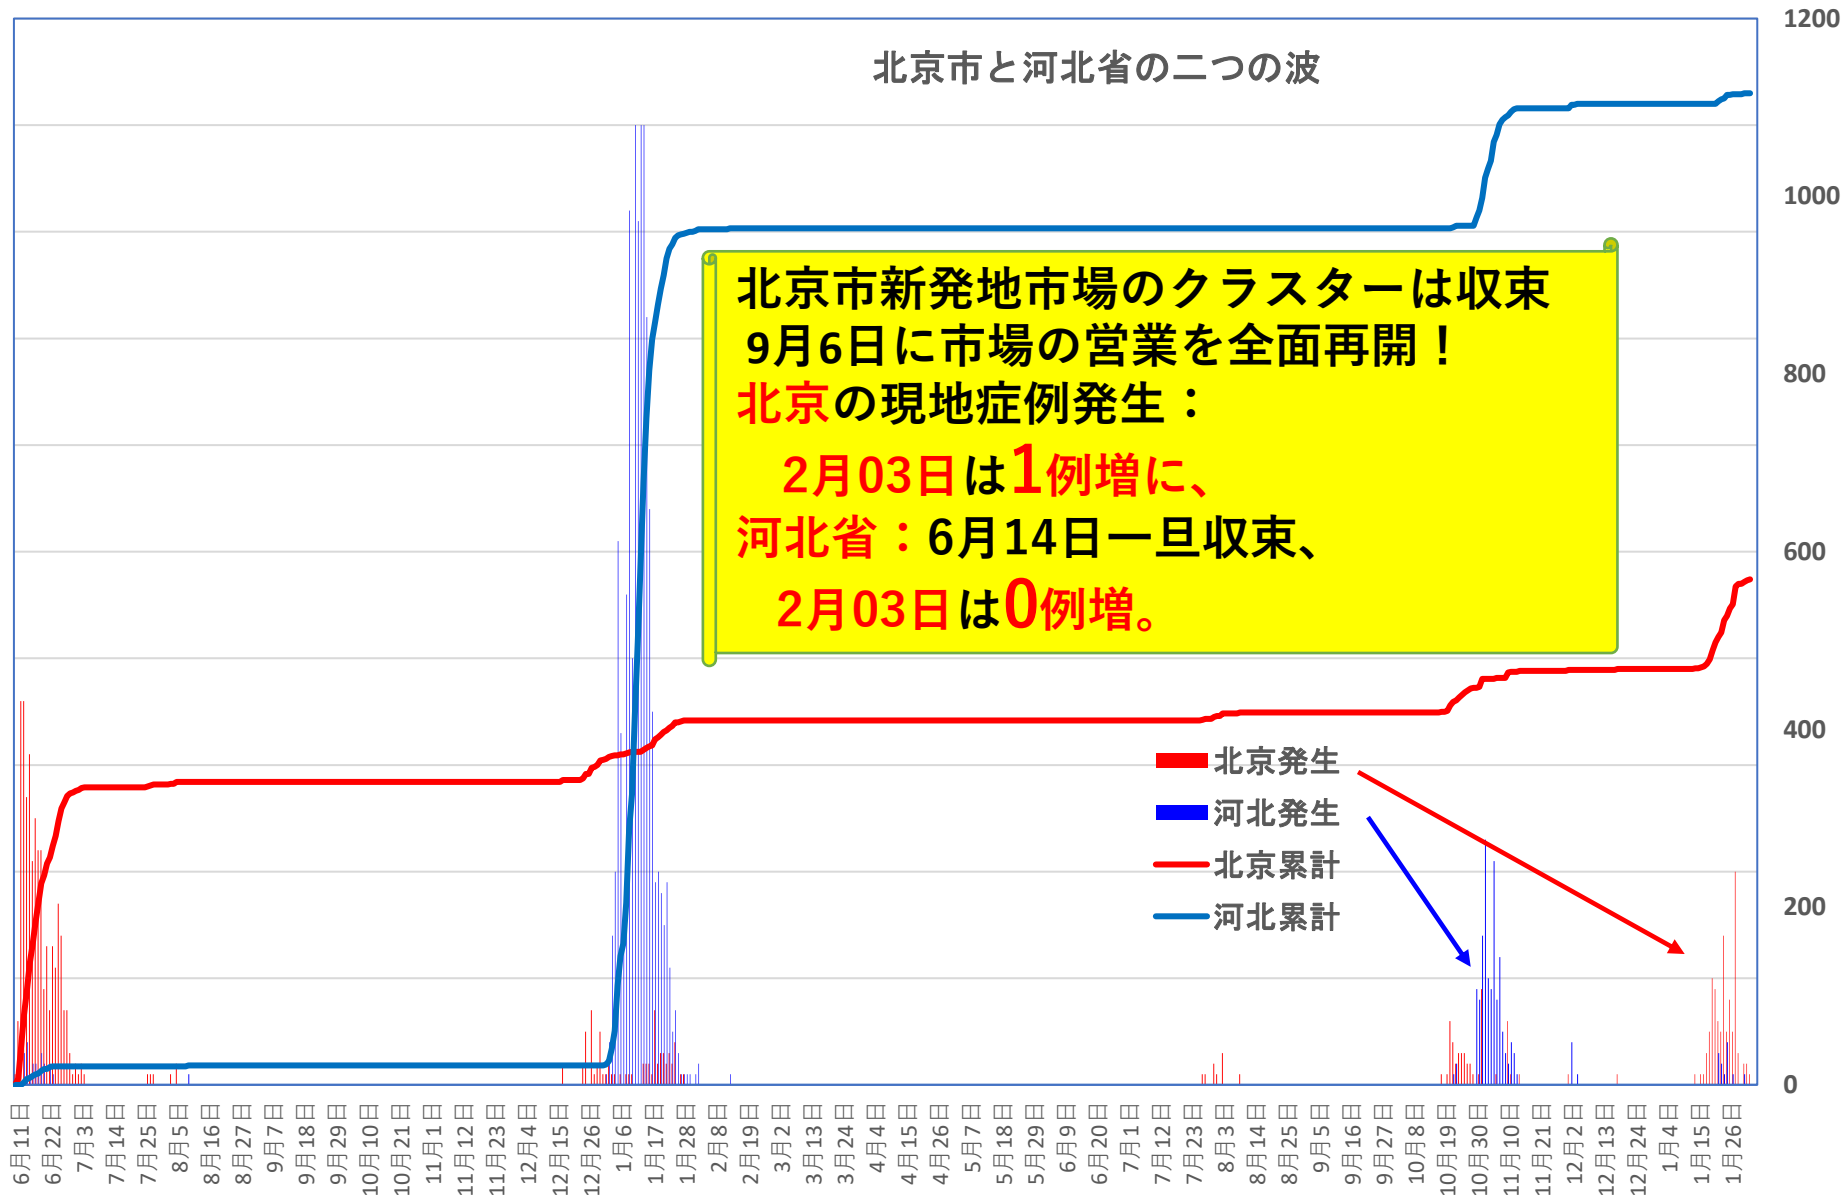

COVID-19 北京&河北省

Feb. 04, 2022

北京市と河北省の二つの波

北京市新発地市場のクラスターは収束
9月6日に市場の営業を全面再開！
北京の現地症例発生：
2月03日は1例増に、
河北省：6月14日一旦収束、
2月03日は0例増。

北京発生
河北発生
北京累計
河北累計