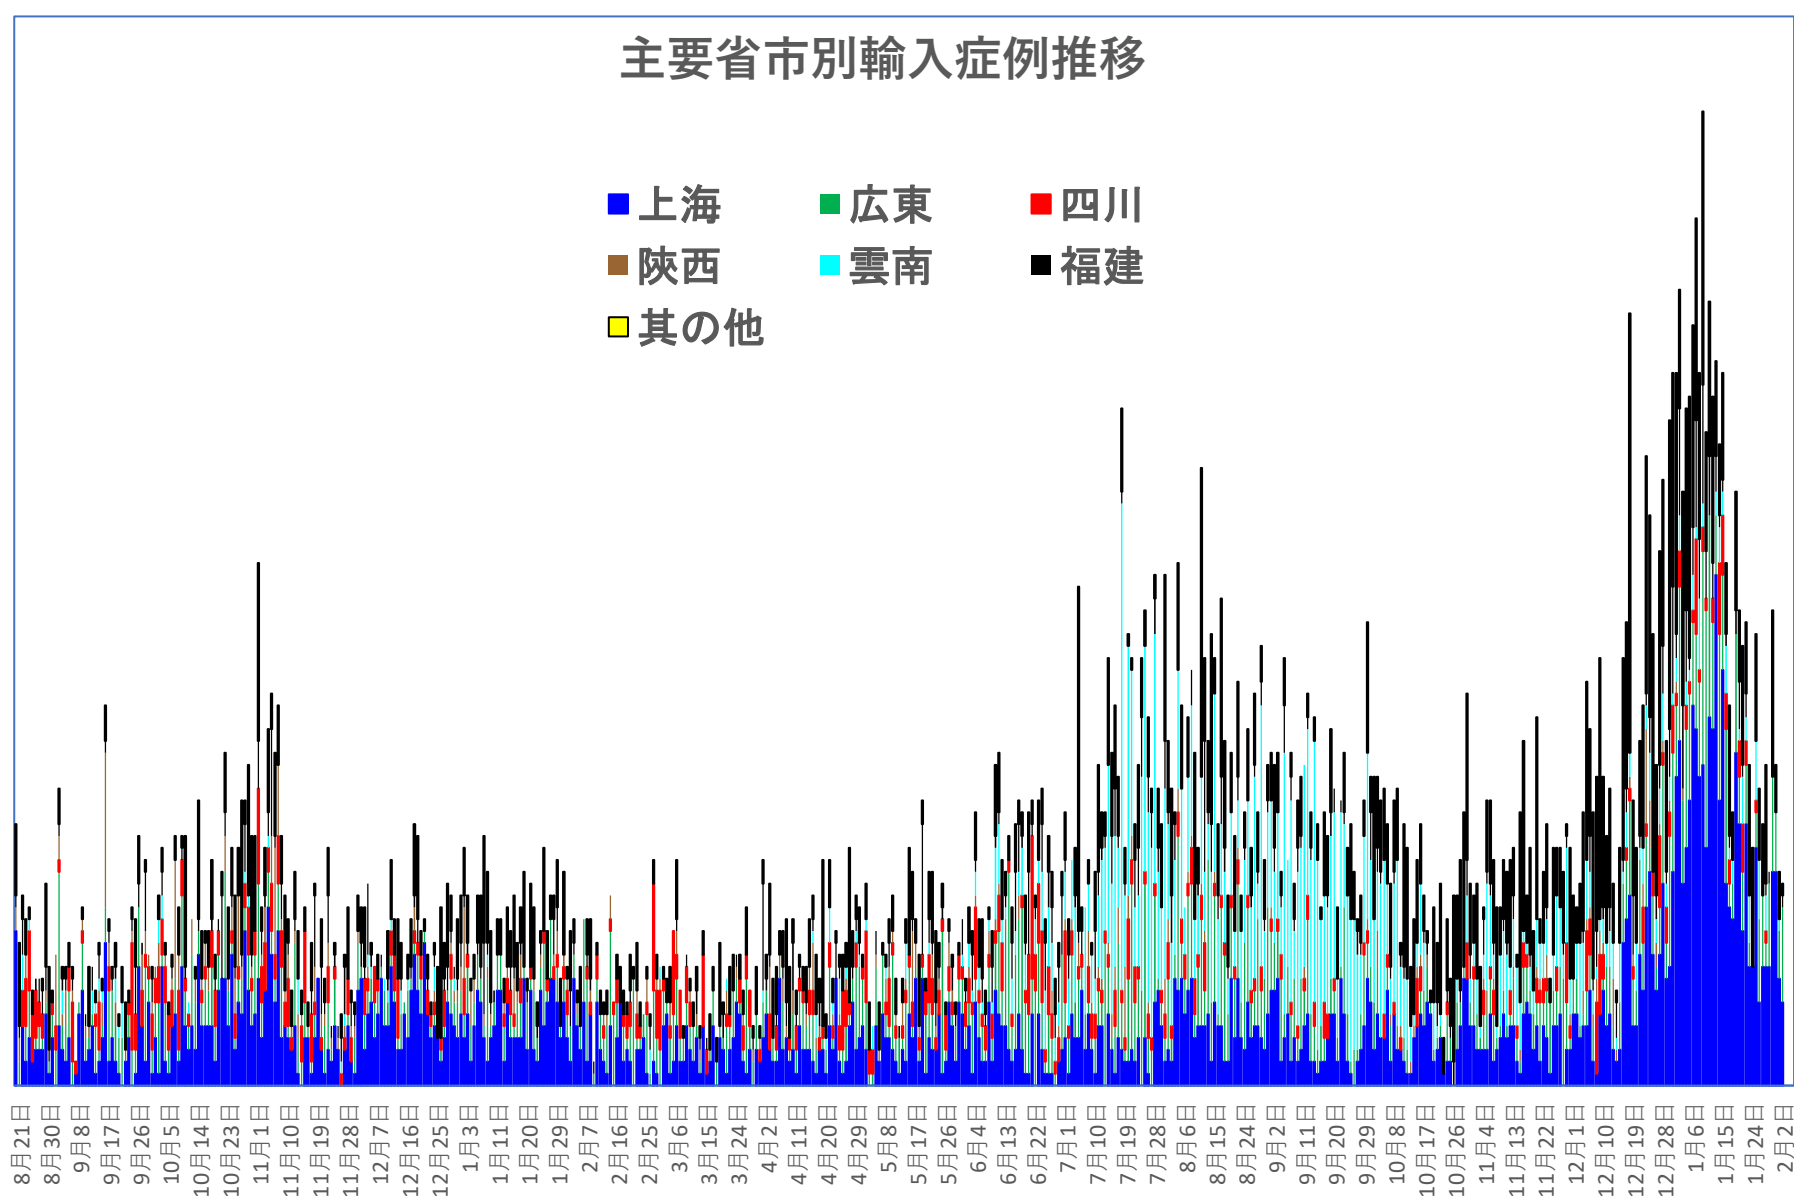

## COVID-19中国死者数増加・累計

**死者：1月13日に石家庄市で発生、4/15以後の273日間『死者ゼロ』にピリオドがうたれ、1月25日に吉林省通化市で死者が出たが1月26日からは**374日連続!!**で死者ゼロ増（1月25日の通化の死者以後に関するこれまでの記述を2月26日に訂正しました）**

**2月13日湖北省が死亡 242例（臨床診断症例数135例を含む）を報告**

■ 死亡者数    — 死者数累計

## 無症状感染者の推移

(累計)

# COVID-19 輸入患者

Feb. 04, 2022

輸入患者確診数の推移

2020年3月2～3日にイランから蘭州へのチャーター便緊急帰国者311人から感染者が続々見つかる。  
この後、上海や深圳、などでも独・仏・西・伊・英国などからの輸入患者が・・・

累計

# COVID-19 輸入症例Top6 Feb. 04, 2022

主要省市別輸入症例推移

- 上海
- 広東
- 四川
- 陝西
- 雲南
- 福建
- その他