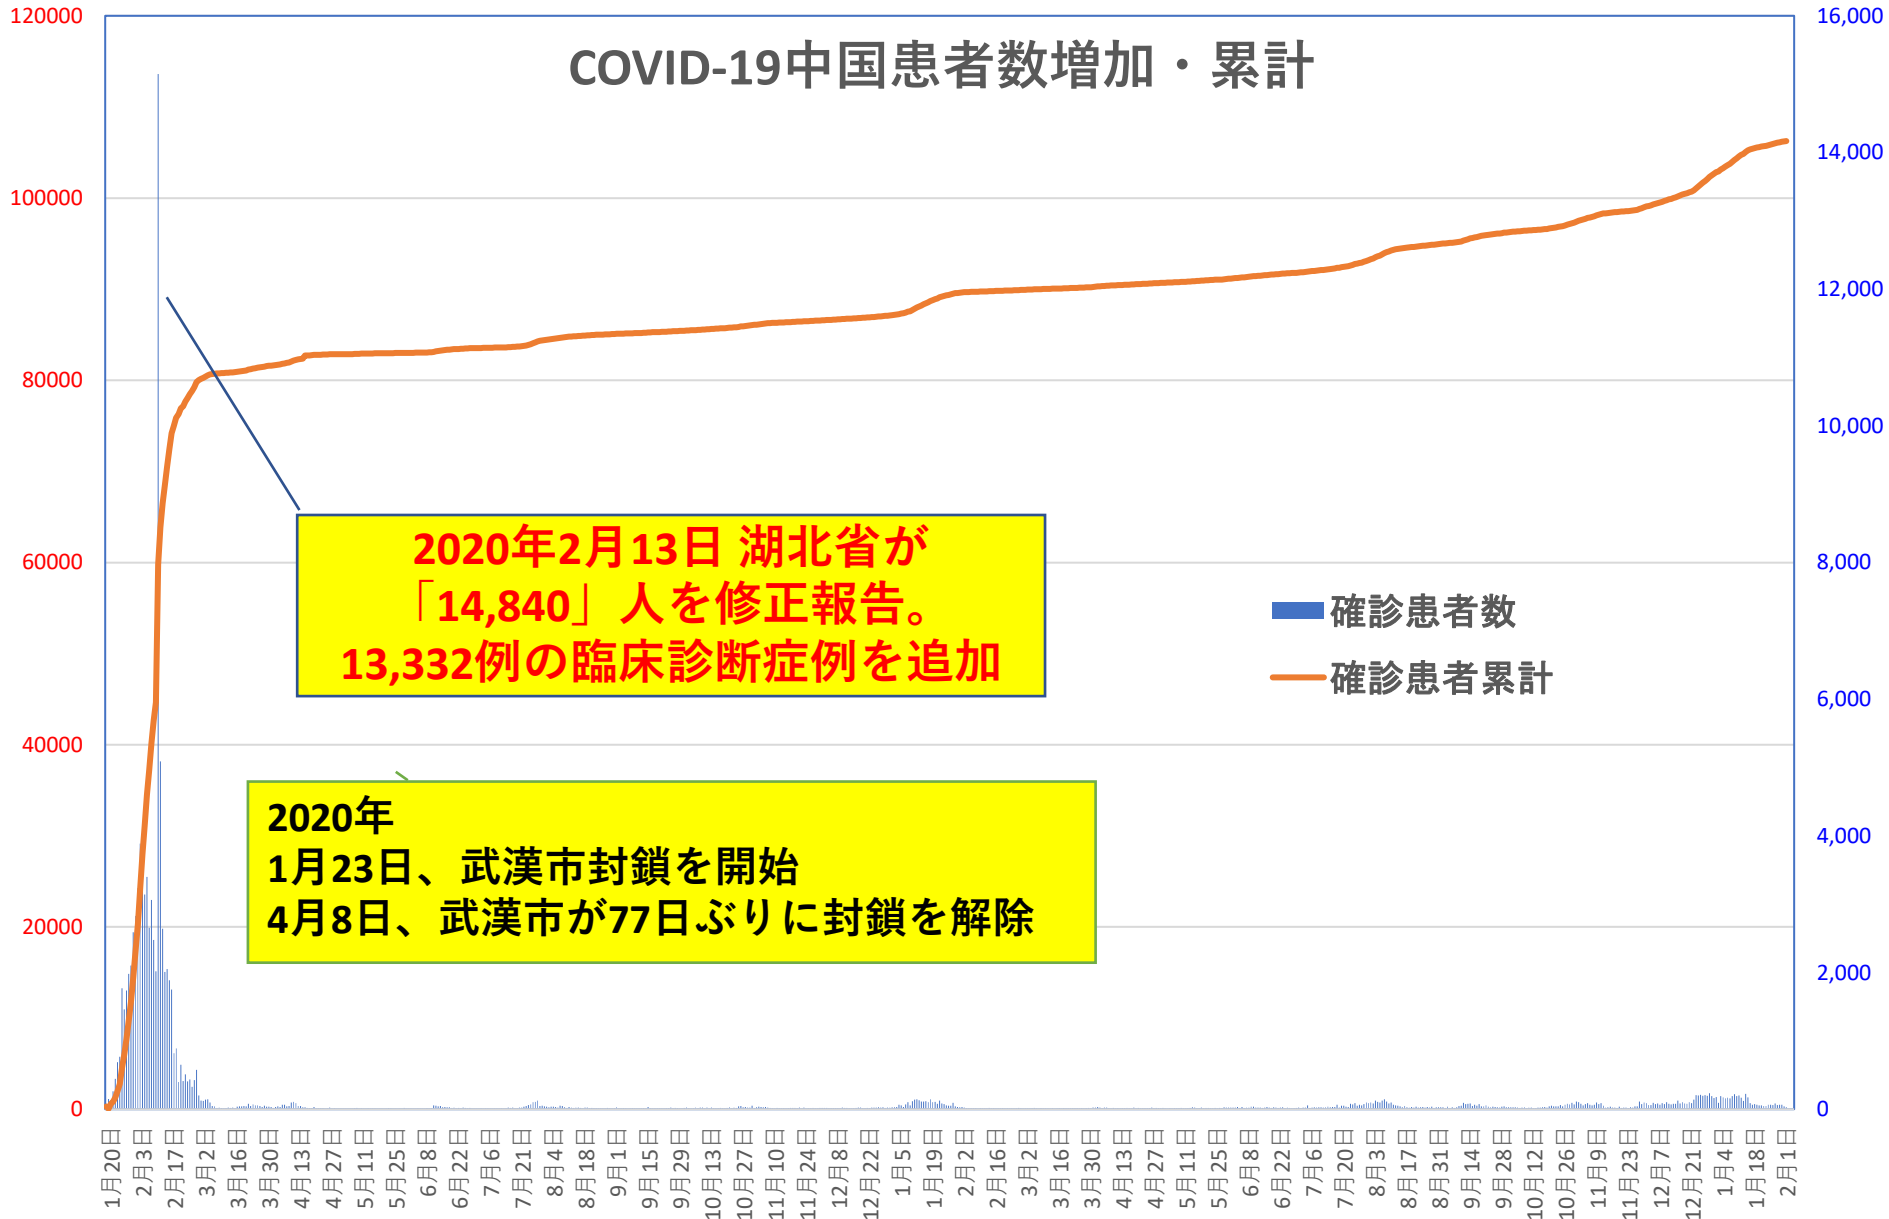

COVID-19 中国発症者数 Feb. 04, 2022