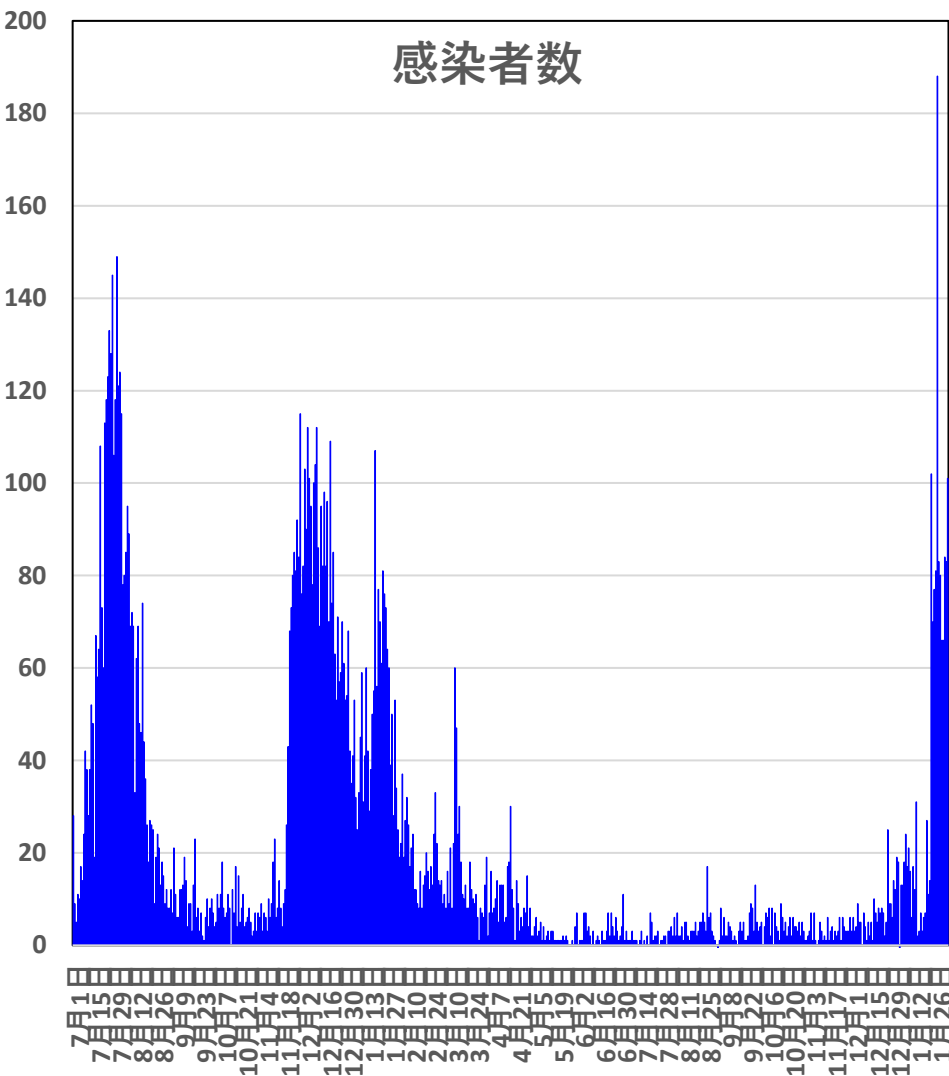

民主派抗議活動以後の香港

Feb. 04, 2022

香港では国安法制定の7月1日前後と周延さんら民主派が投獄された11月24日前後に感染者死者が急増するのが特徴？