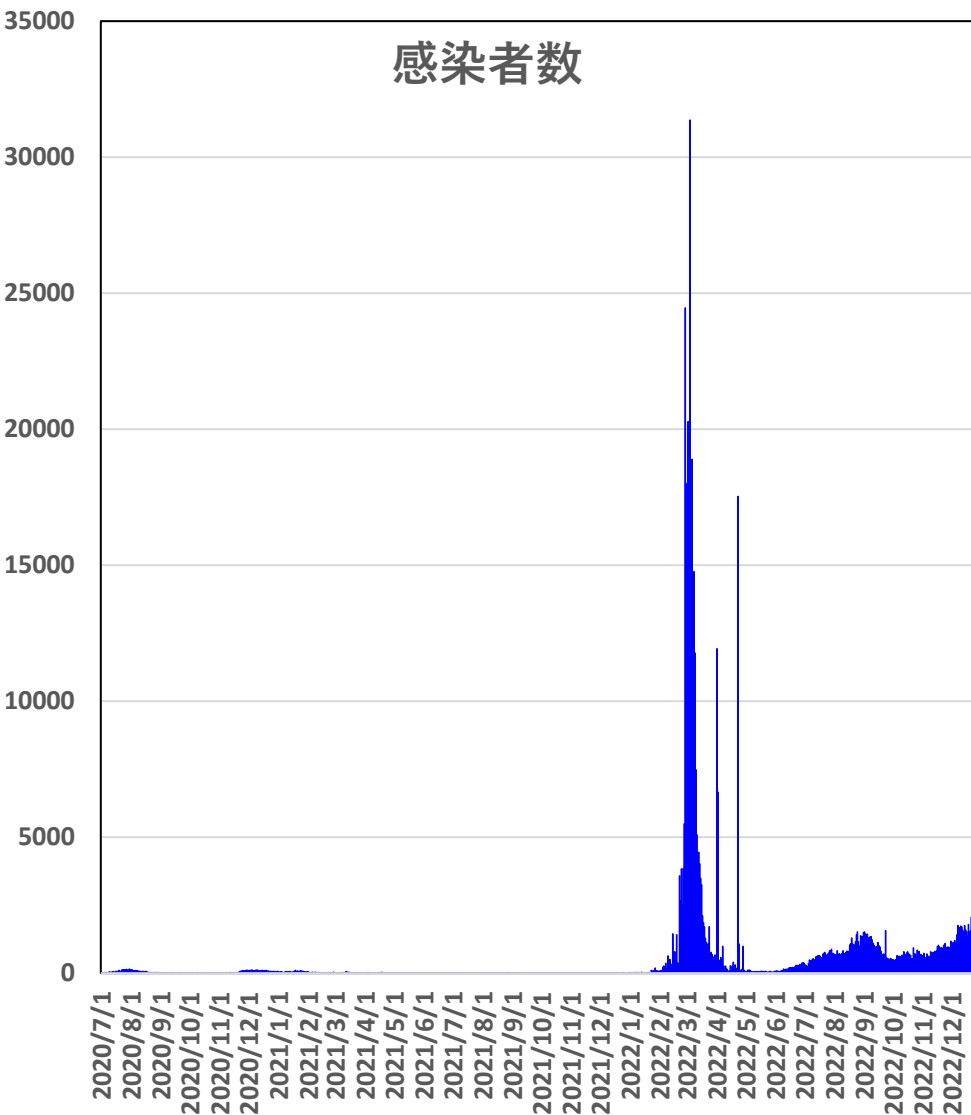

COVID-19 中国発症・死者数

Dec. 25, 2022

COVID-19 中国発症者数

Dec. 25, 2022

COVID-19 中国死者数

Dec. 25, 2022

COVID-19 輸入患者

Dec. 25, 2022

輸入患者確診数の推移

3月2～3日にイランから蘭州へのチャーター便帰国者311人から感染者が続々見つかる。この後、上海や深圳、などでも独・仏・西・伊・英国などからの輸入患者が・・・

COVID-19 輸入症例Top6 Dec. 25, 2022

COVID-19 上海輸入症例

Dec. 25, 2022

COVID-19 2021年後の本土患者

Dec. 25, 2022

COVID-19 北京&河北省

Dec. 25, 2022

北京市と河北省の波

COVID-19 新疆自治区

Dec. 25, 2022

COVID-19香港感染者推移 Dec. 25, 2022

COVID-19香港感染者推移 Dec. 25, 2022

民主派抗議活動以後の香港

Dec. 25, 2022

香港では国安法制定の7月1日前後と周延さんら民主派が投獄された11月24日前後に感染者死者が急増するのが特徴？

COVID-19マカオ感染者推移

Dec. 25, 2022

COVID-19台湾感染者推移

Dec. 25, 2022

台湾感染者推移

COVID-19台湾感染者推移

Dec. 25, 2022