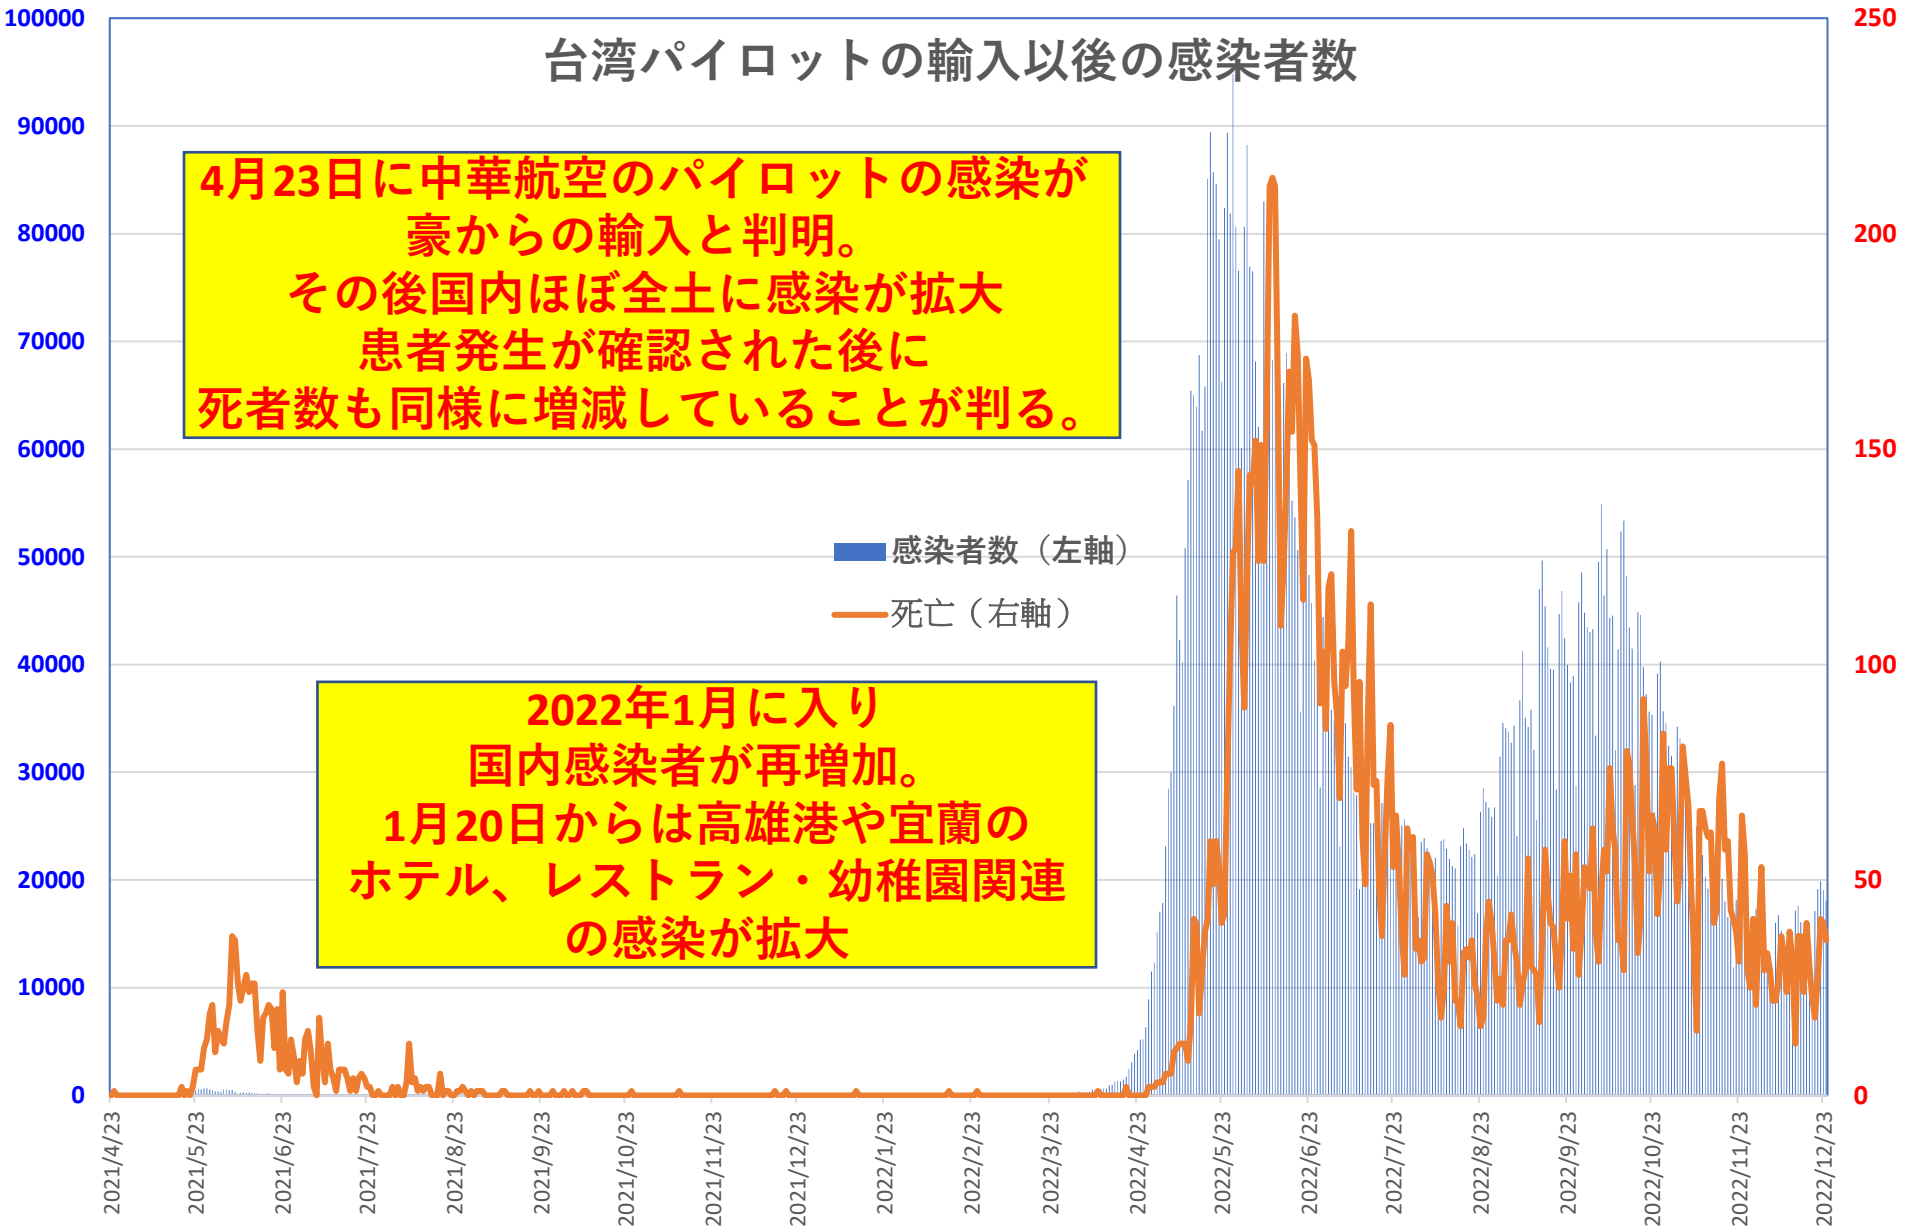

輸入患者確診数の推移

3月2～3日にイランから蘭州へのチャーター便帰国者311人から感染者が続々見つかる。この後、上海や深圳、などでも独・仏・西・伊・英国などからの輸入患者が・・・

COVID-19 輸入症例Top6 Dec. 25, 2022

COVID-19 上海輸入症例

Dec. 25, 2022

COVID-19 2021年後の本土患者

Dec. 25, 2022

COVID-19 北京&河北省

香港では国安法制定の7月1日前後と周延さんら民主派が投獄された11月24日前後に感染者死者が急増するのが特徴？

COVID-19マカオ感染者推移

Dec. 25, 2022

COVID-19台湾感染者推移

Dec. 25, 2022

台湾感染者推移

COVID-19台湾感染者推移

Dec. 25, 2022

COVID-19台湾感染者推移

Dec. 25, 2022