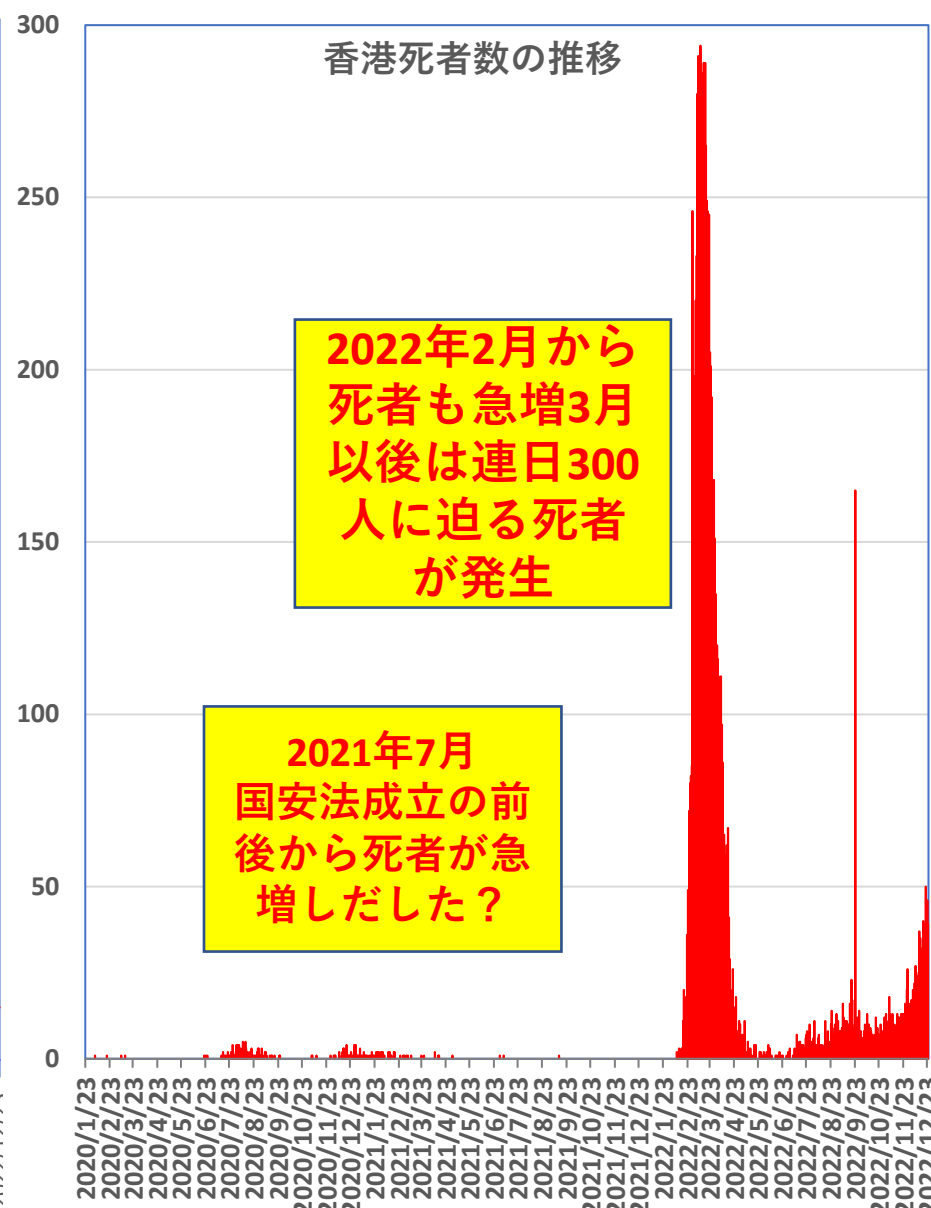

COVID-19 中国発症・死者数

Dec. 25, 2022

COVID-19 中国発症者数

Dec. 25, 2022

COVID-19 中国死者数

Dec. 25, 2022

COVID-19 輸入患者

Dec. 25, 2022

輸入患者確診数の推移

3月2～3日にイランから蘭州へのチャーター便帰国者311人から感染者が続々見つかる。この後、上海や深圳、などでも独・仏・西・伊・英国などからの輸入患者が・・・

COVID-19 輸入症例Top6 Dec. 25, 2022

COVID-19 上海輸入症例

Dec. 25, 2022

COVID-19 2021年後の本土患者

Dec. 25, 2022

COVID-19 北京&河北省

Dec. 25, 2022

北京市と河北省の波

COVID-19 新疆自治区

Dec. 25, 2022

COVID-19香港感染者推移 Dec. 25, 2022

COVID-19香港感染者推移 Dec. 25, 2022

民主派抗議活動以後の香港

Dec. 25, 2022

香港では国安法制定の7月1日前後と周延さんら民主派が投獄された11月24日前後に感染者死者が急増するのが特徴？

COVID-19マカオ感染者推移

Dec. 25, 2022

COVID-19台湾感染者推移

Dec. 25, 2022

台湾感染者推移

COVID-19台湾感染者推移

Dec. 25, 2022