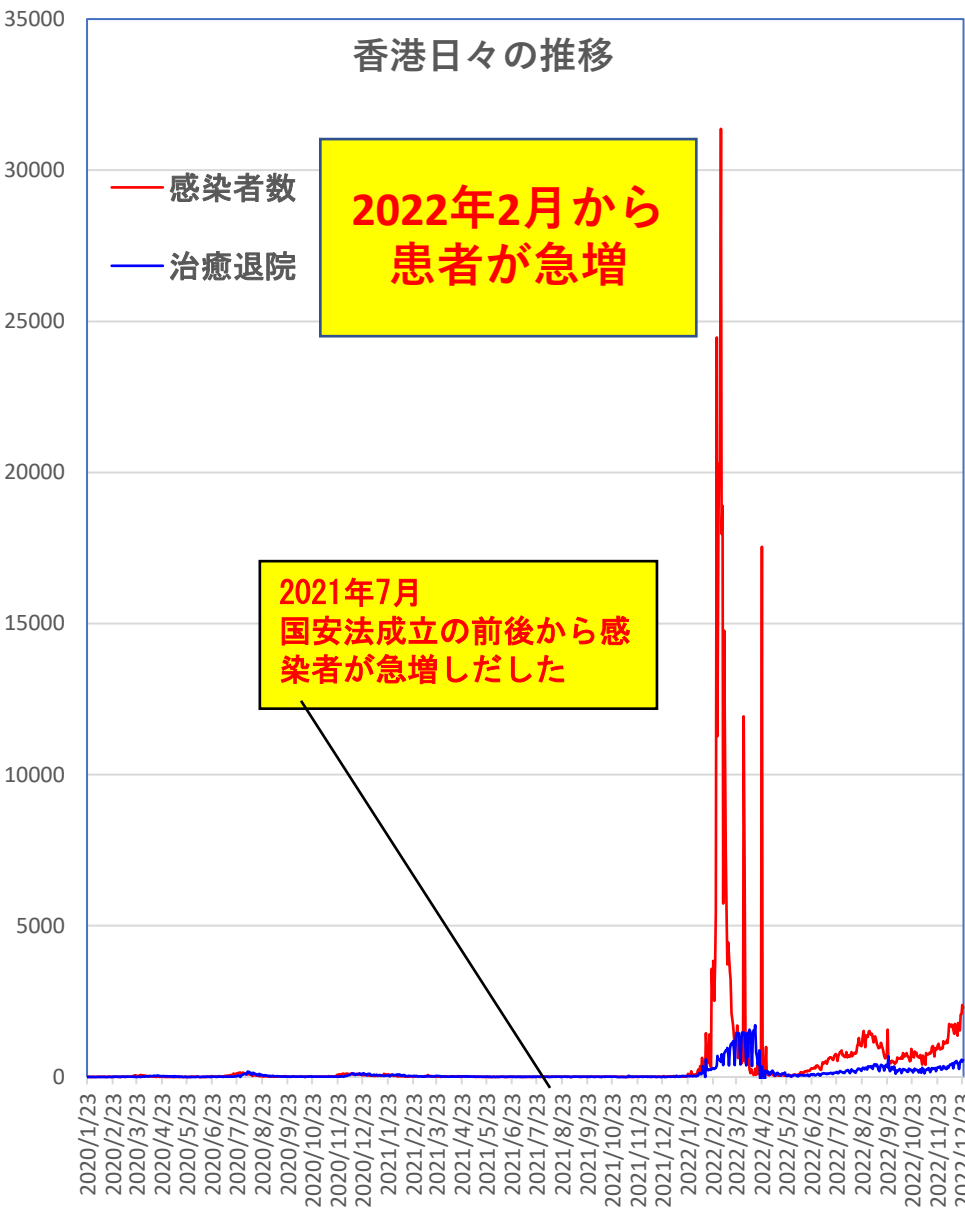

COVID-19 中国発症・死者数

Dec. 25, 2022

COVID-19 中国発症者数

Dec. 25, 2022

COVID-19 中国死者数

Dec. 25, 2022

COVID-19 輸入患者

Dec. 25, 2022

輸入患者確診数の推移

3月2～3日にイランから蘭州へのチャーター便帰国者311人から感染者が続々見つかる。この後、上海や深圳、などでも独・仏・西・伊・英国などからの輸入患者が・・・

COVID-19 輸入症例Top6 Dec. 25, 2022

COVID-19 上海輸入症例

Dec. 25, 2022

COVID-19 2021年後の本土患者

Dec. 25, 2022

COVID-19 北京&河北省

Dec. 25, 2022

北京市と河北省の波

COVID-19 新疆自治区

Dec. 25, 2022

COVID-19香港感染者推移 Dec. 25, 2022

COVID-19香港感染者推移 Dec. 25, 2022

民主派抗議活動以後の香港

Dec. 25, 2022

香港では国安法制定の7月1日前後と周延さんら民主派が投獄された11月24日前後に感染者死者が急増するのが特徴？

COVID-19マカオ感染者推移

Dec. 25, 2022

COVID-19台湾感染者推移

Dec. 25, 2022

台湾感染者推移

COVID-19台湾感染者推移

Dec. 25, 2022