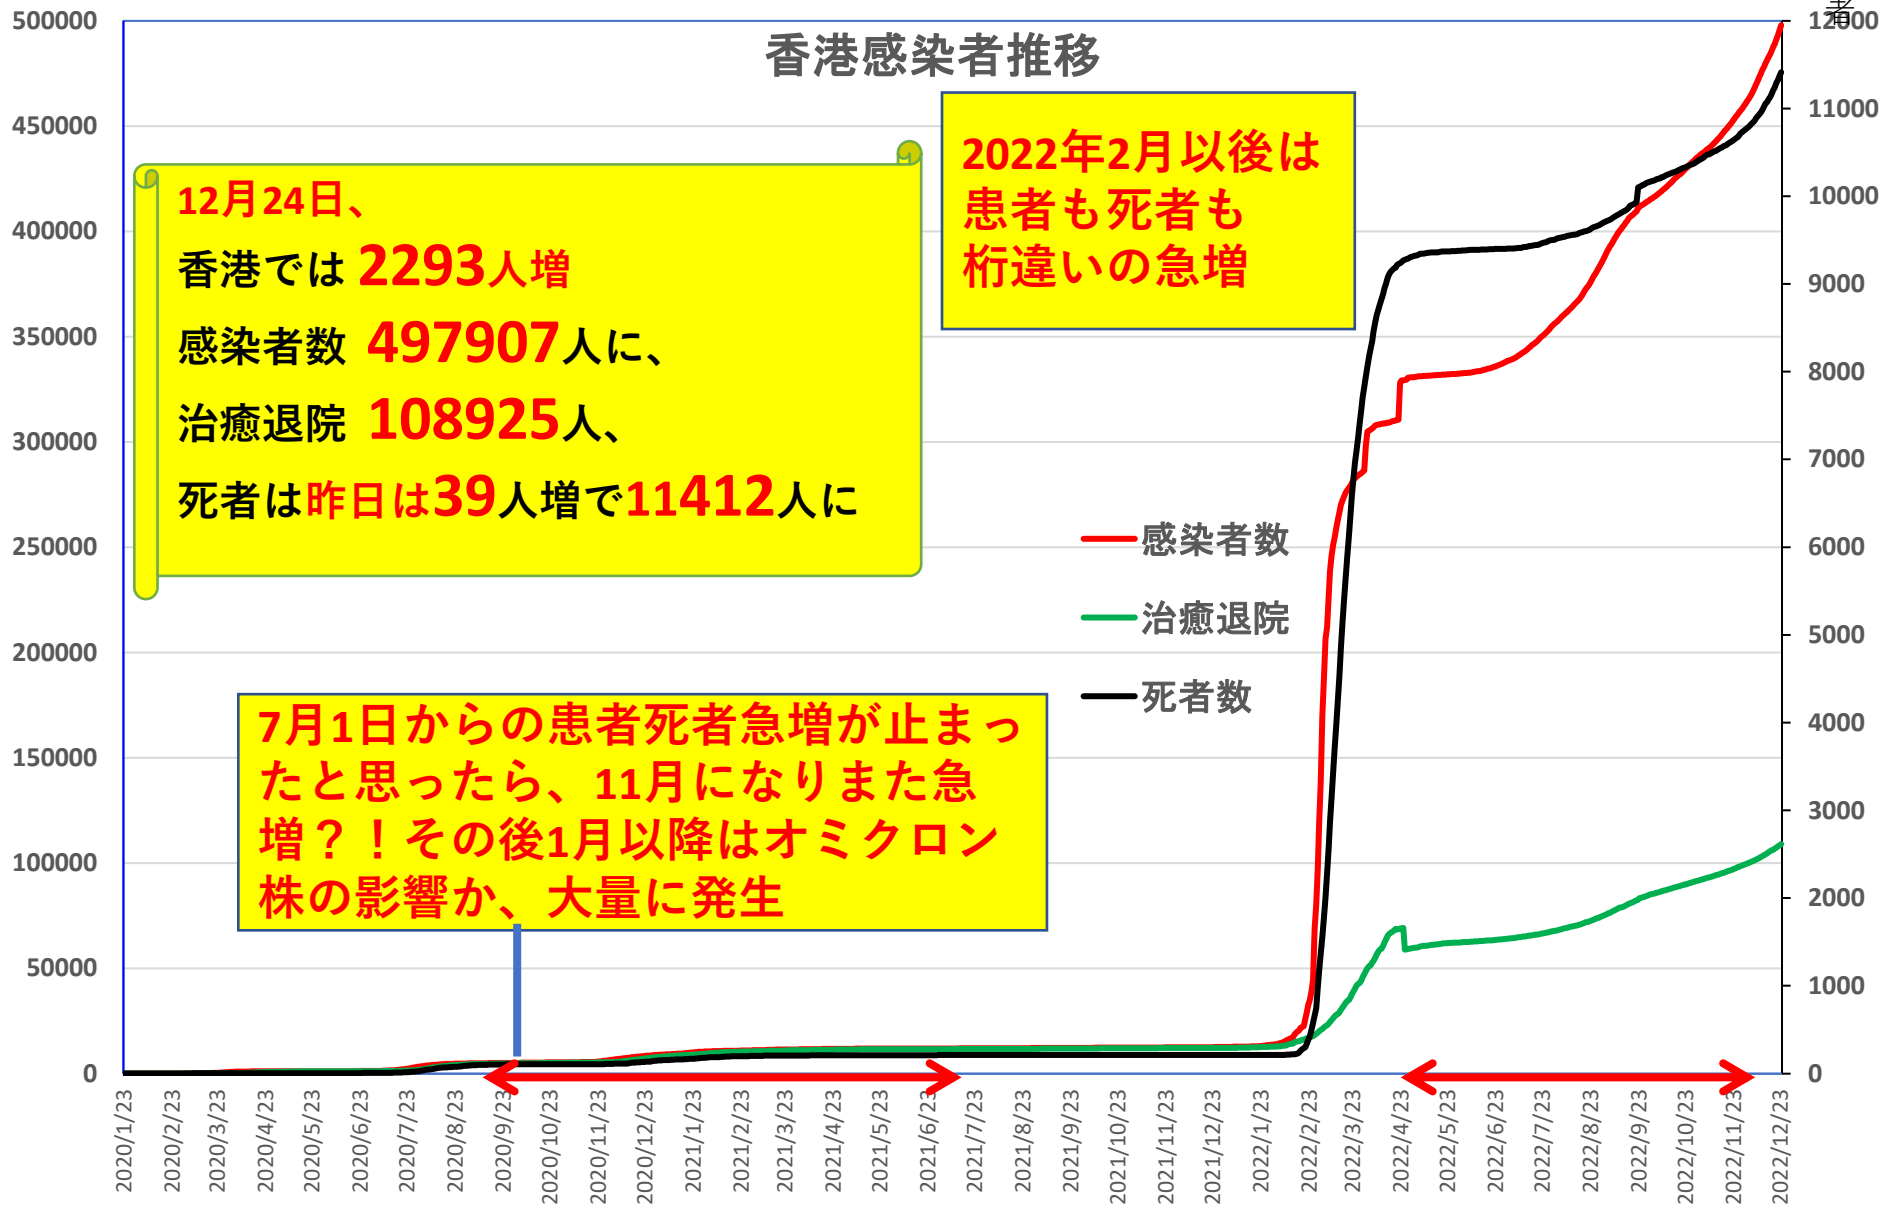

COVID-19 中国発症・死者数

Dec. 25, 2022

COVID-19 中国発症者数

Dec. 25, 2022

COVID-19 中国死者数

Dec. 25, 2022

COVID-19 輸入患者

Dec. 25, 2022

輸入患者確診数の推移

3月2～3日にイランから蘭州へのチャーター便帰国者311人から感染者が続々見つかる。この後、上海や深圳、などでも独・仏・西・伊・英国などからの輸入患者が・・・

COVID-19 輸入症例Top6 Dec. 25, 2022

COVID-19 上海輸入症例

Dec. 25, 2022

COVID-19 2021年後の本土患者

Dec. 25, 2022

COVID-19 北京&河北省

Dec. 25, 2022

北京市と河北省の波

COVID-19 新疆自治区

Dec. 25, 2022

COVID-19香港感染者推移 Dec. 25, 2022

COVID-19香港感染者推移 Dec. 25, 2022

民主派抗議活動以後の香港

Dec. 25, 2022

香港では国安法制定の7月1日前後と周延さんら民主派が投獄された11月24日前後に感染者死者が急増するのが特徴？

COVID-19マカオ感染者推移

Dec. 25, 2022

COVID-19台湾感染者推移

Dec. 25, 2022

台湾感染者推移

COVID-19台湾感染者推移

Dec. 25, 2022