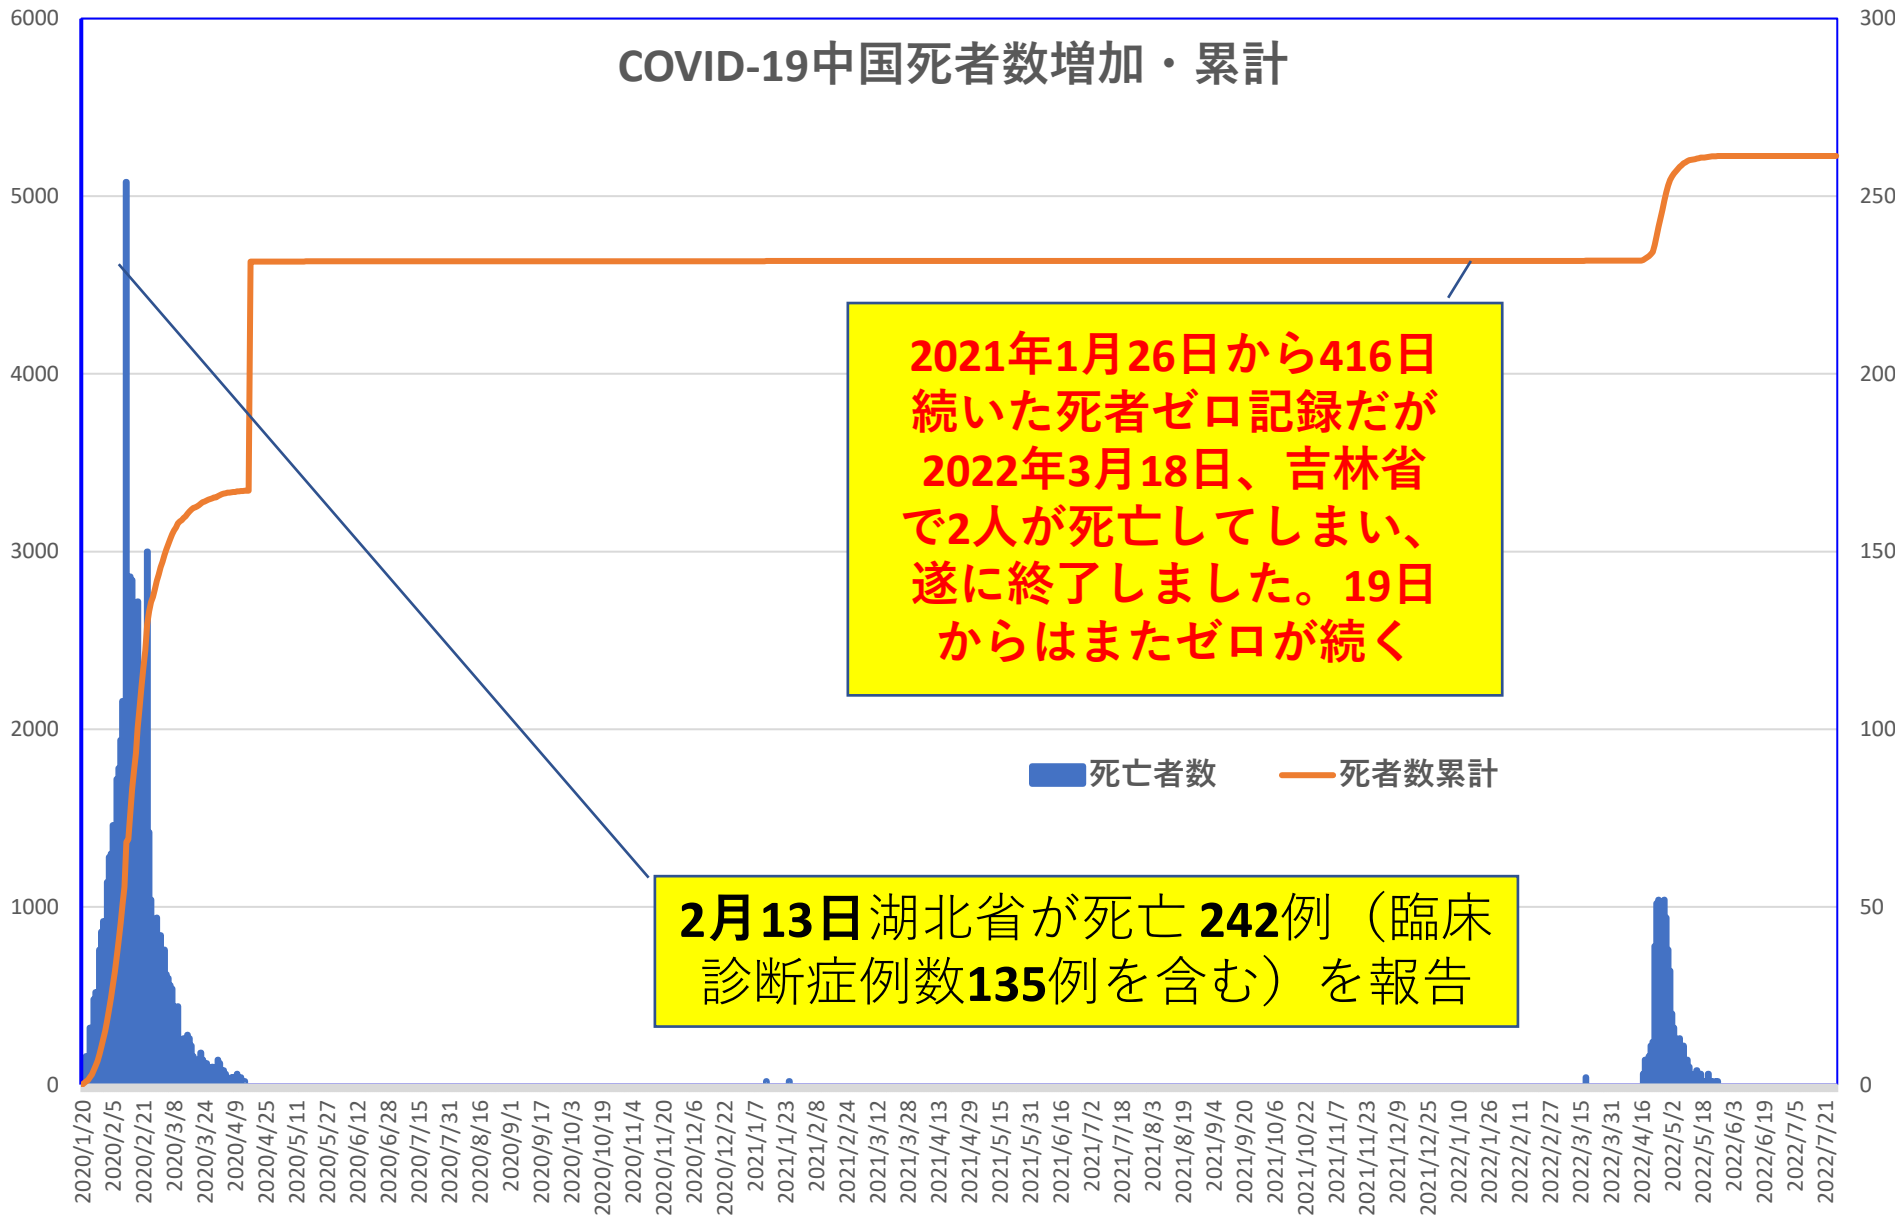

COVID-19 中国発症・死者数

Dec. 25, 2022

COVID-19 中国発症者数

Dec. 25, 2022

COVID-19 中国死者数

Dec. 25, 2022

COVID-19 輸入患者

Dec. 25, 2022

輸入患者確診数の推移

3月2～3日にイランから蘭州へのチャーター便帰国者311人から感染者が続々見つかる。この後、上海や深圳、などでも独・仏・西・伊・英国などからの輸入患者が・・・

COVID-19 輸入症例Top6 Dec. 25, 2022

COVID-19 上海輸入症例

Dec. 25, 2022

COVID-19 2021年後の本土患者

Dec. 25, 2022

COVID-19 北京&河北省