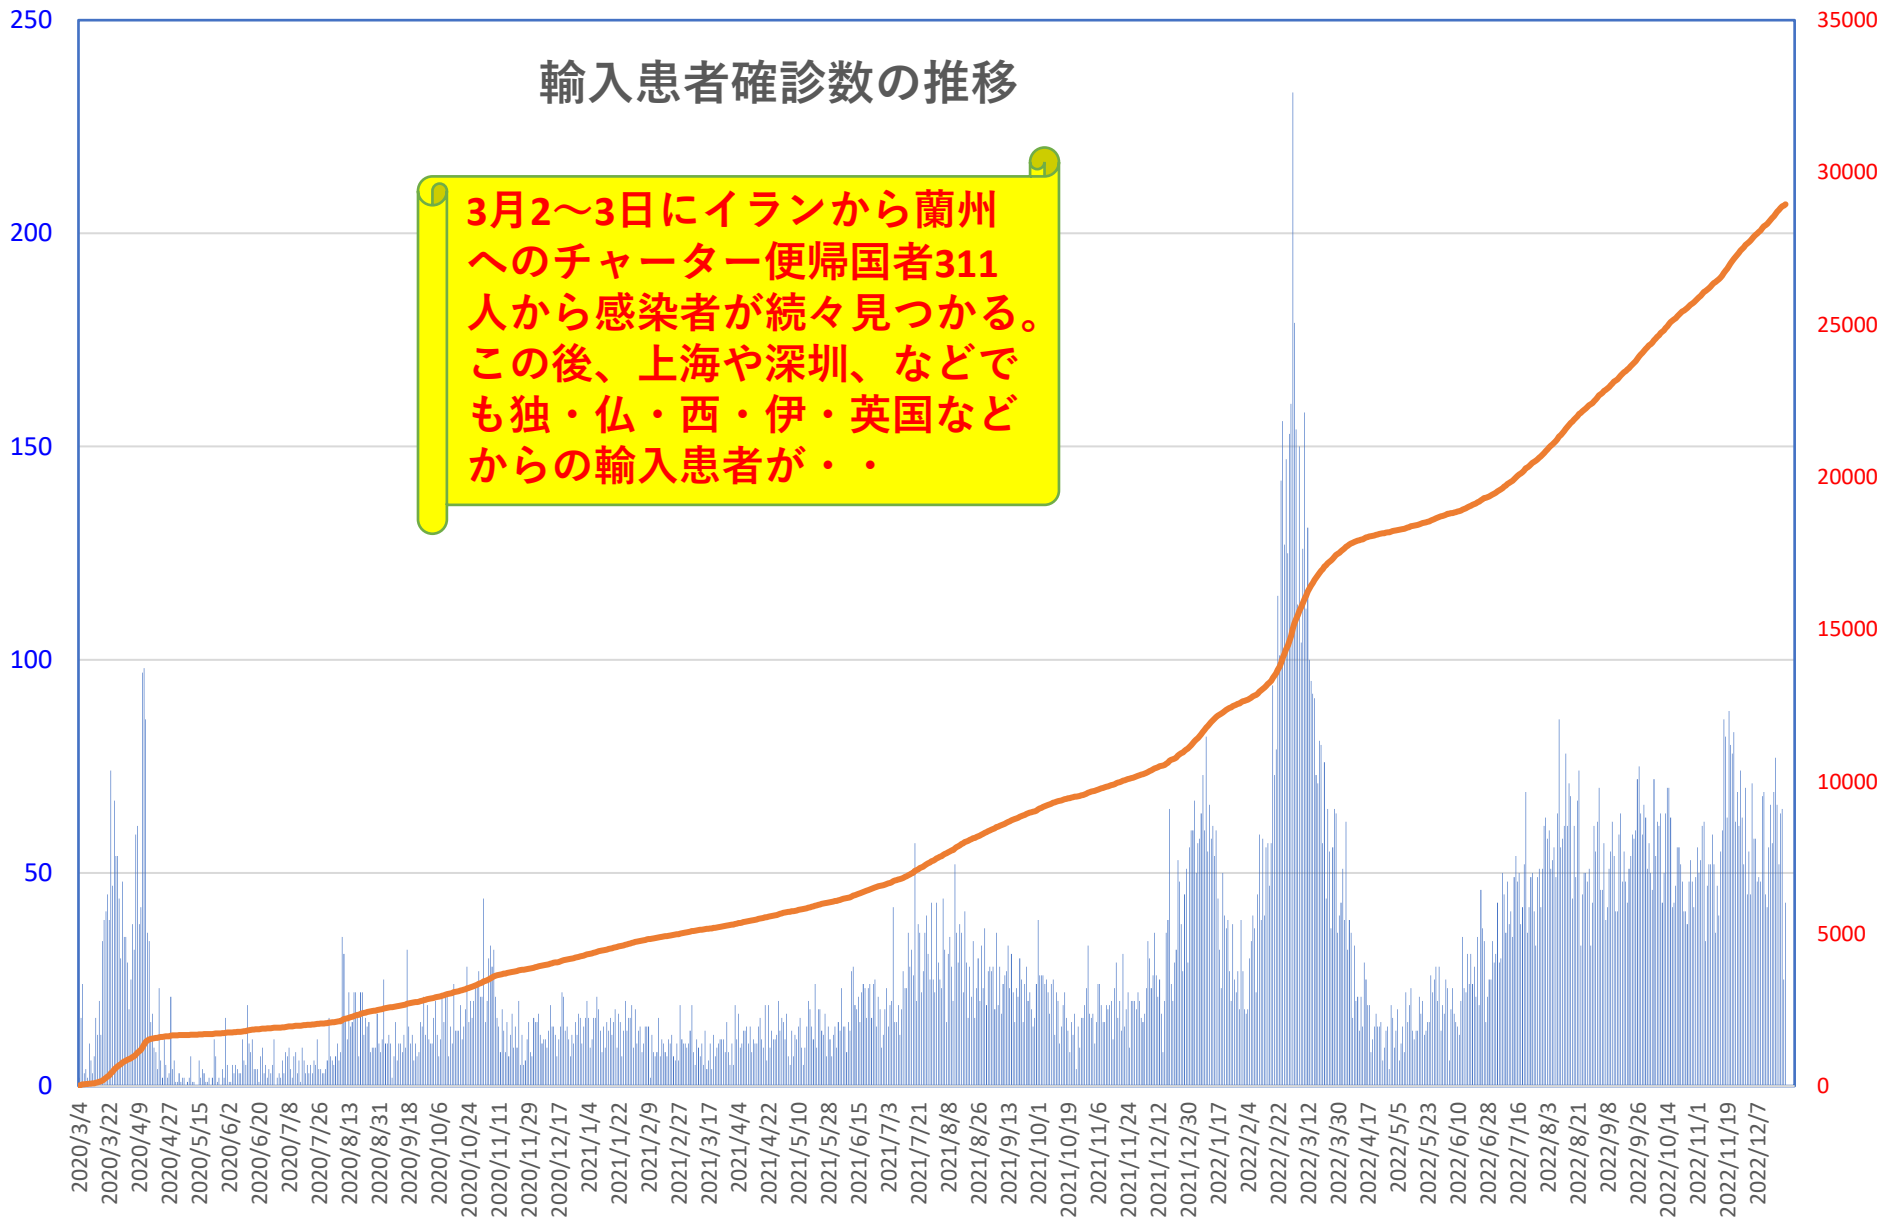

COVID-19 中国発症・死者数

Dec. 25, 2022

COVID-19 中国発症者数

Dec. 25, 2022

COVID-19 中国死者数

Dec. 25, 2022

COVID-19 輸入患者

Dec. 25, 2022

輸入患者確診数の推移

3月2～3日にイランから蘭州へのチャーター便帰国者311人から感染者が続々見つかる。この後、上海や深圳、などでも独・仏・西・伊・英国などからの輸入患者が・・・

COVID-19 輸入症例Top6 Dec. 25, 2022

COVID-19 上海輸入症例

Dec. 25, 2022

COVID-19 2021年後の本土患者

Dec. 25, 2022

COVID-19 北京&河北省

Dec. 25, 2022

北京市と河北省の波

COVID-19 新疆自治区

Dec. 25, 2022

COVID-19香港感染者推移 Dec. 25, 2022

COVID-19香港感染者推移 Dec. 25, 2022

民主派抗議活動以後の香港

Dec. 25, 2022

香港では国安法制定の7月1日前後と周延さんら民主派が投獄された11月24日前後に感染者死者が急増するのが特徴？

COVID-19マカオ感染者推移

Dec. 25, 2022

COVID-19台湾感染者推移

Dec. 25, 2022

台湾感染者推移

COVID-19台湾感染者推移

Dec. 25, 2022