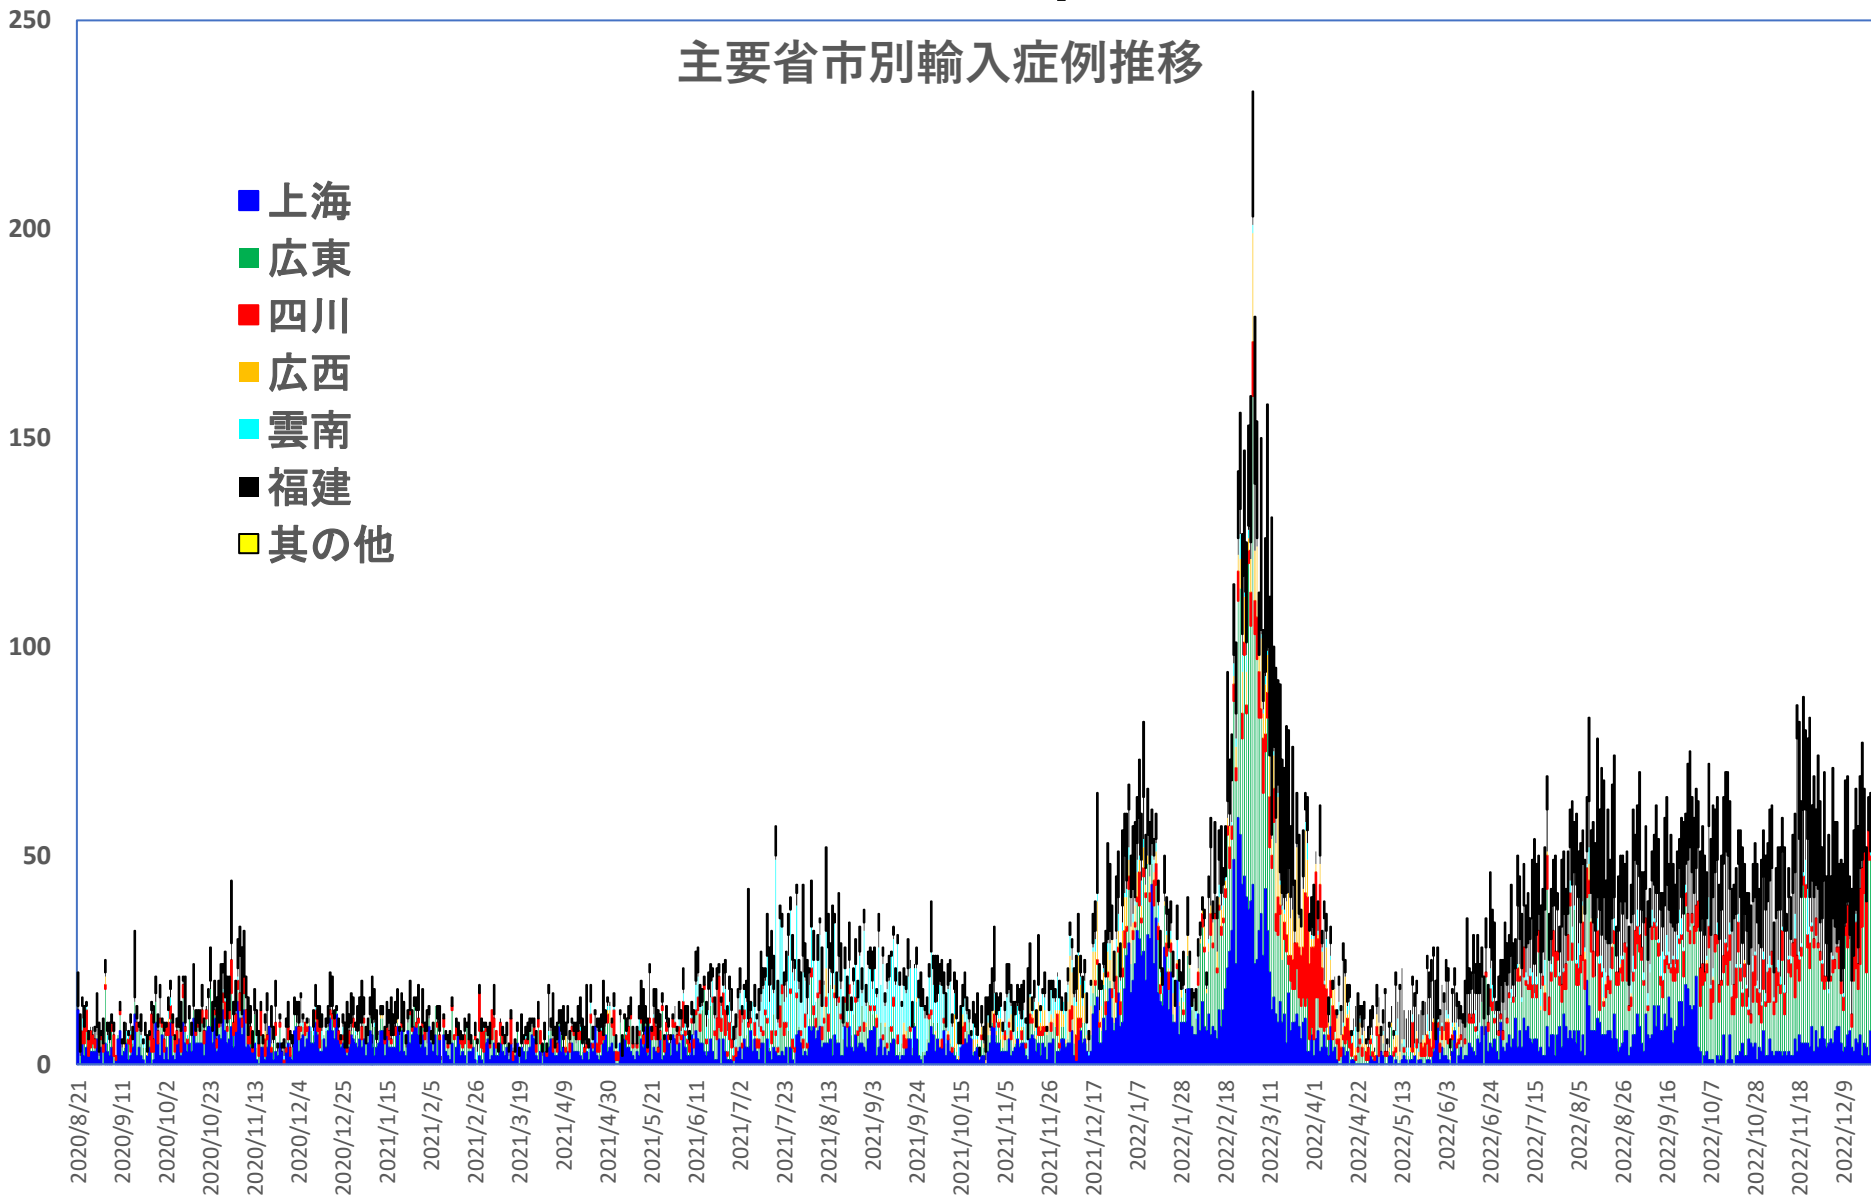

COVID-19 中国発症・死者数

Dec. 25, 2022

COVID-19 中国発症者数

Dec. 25, 2022

COVID-19 中国死者数

Dec. 25, 2022

COVID-19 輸入患者

Dec. 25, 2022

輸入患者確診数の推移

3月2～3日にイランから蘭州へのチャーター便帰国者311人から感染者が続々見つかる。この後、上海や深圳、などでも独・仏・西・伊・英国などからの輸入患者が・・・

COVID-19 輸入症例Top6 Dec. 25, 2022

COVID-19 上海輸入症例

Dec. 25, 2022

COVID-19 2021年後の本土患者

Dec. 25, 2022

COVID-19 北京&河北省

香港では国安法制定の7月1日前後と周延さんら民主派が投獄された11月24日前後に感染者死者が急増するのが特徴？

COVID-19マカオ感染者推移

Dec. 25, 2022

COVID-19台湾感染者推移

Dec. 25, 2022

台湾感染者推移

COVID-19台湾感染者推移

Dec. 25, 2022