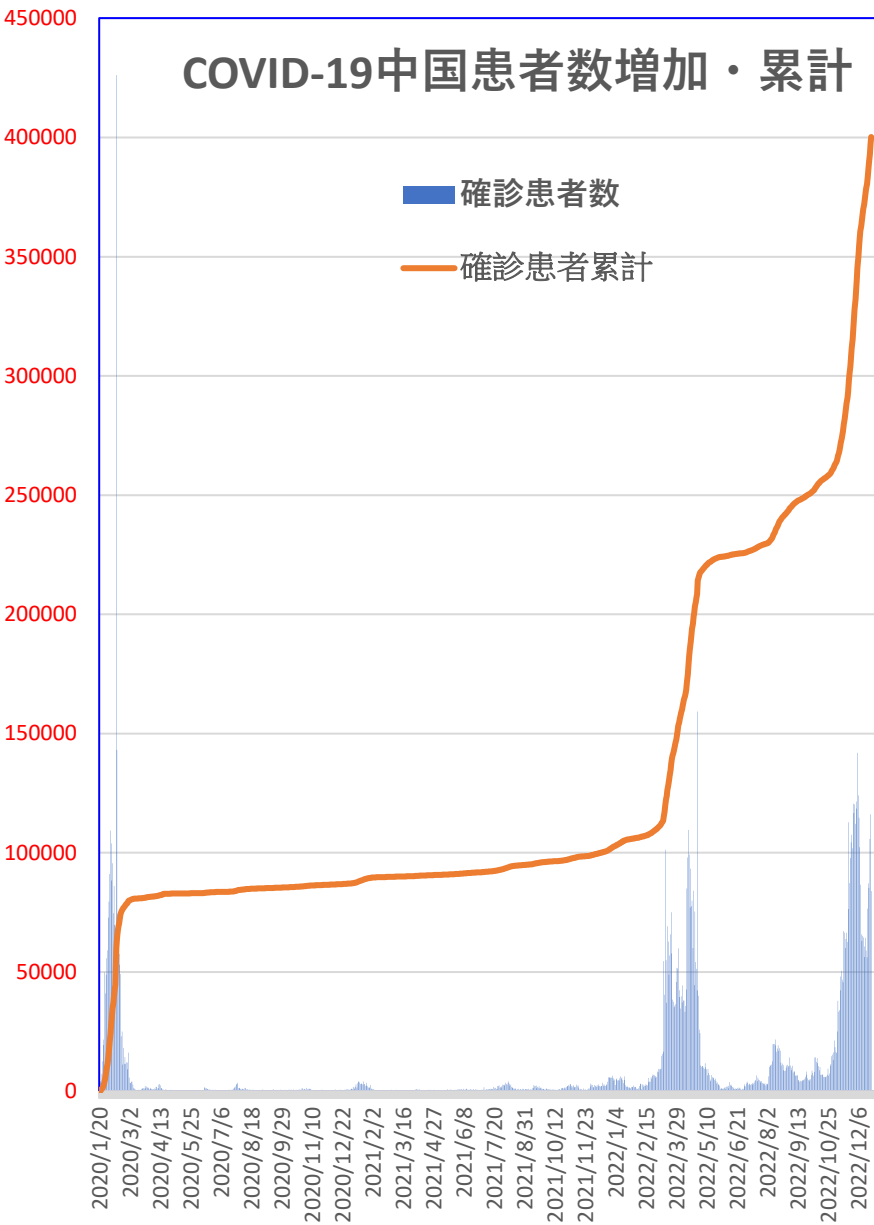

COVID-19 中国発症・死者数

Dec. 25, 2022

COVID-19 中国発症者数

Dec. 25, 2022

COVID-19 中国死者数

Dec. 25, 2022

COVID-19 輸入患者

Dec. 25, 2022

輸入患者確診数の推移

3月2～3日にイランから蘭州へのチャーター便帰国者311人から感染者が続々見つかる。この後、上海や深圳、などでも独・仏・西・伊・英国などからの輸入患者が・・・

COVID-19 輸入症例Top6 Dec. 25, 2022

COVID-19 上海輸入症例

Dec. 25, 2022

COVID-19 2021年後の本土患者

Dec. 25, 2022

COVID-19 北京&河北省