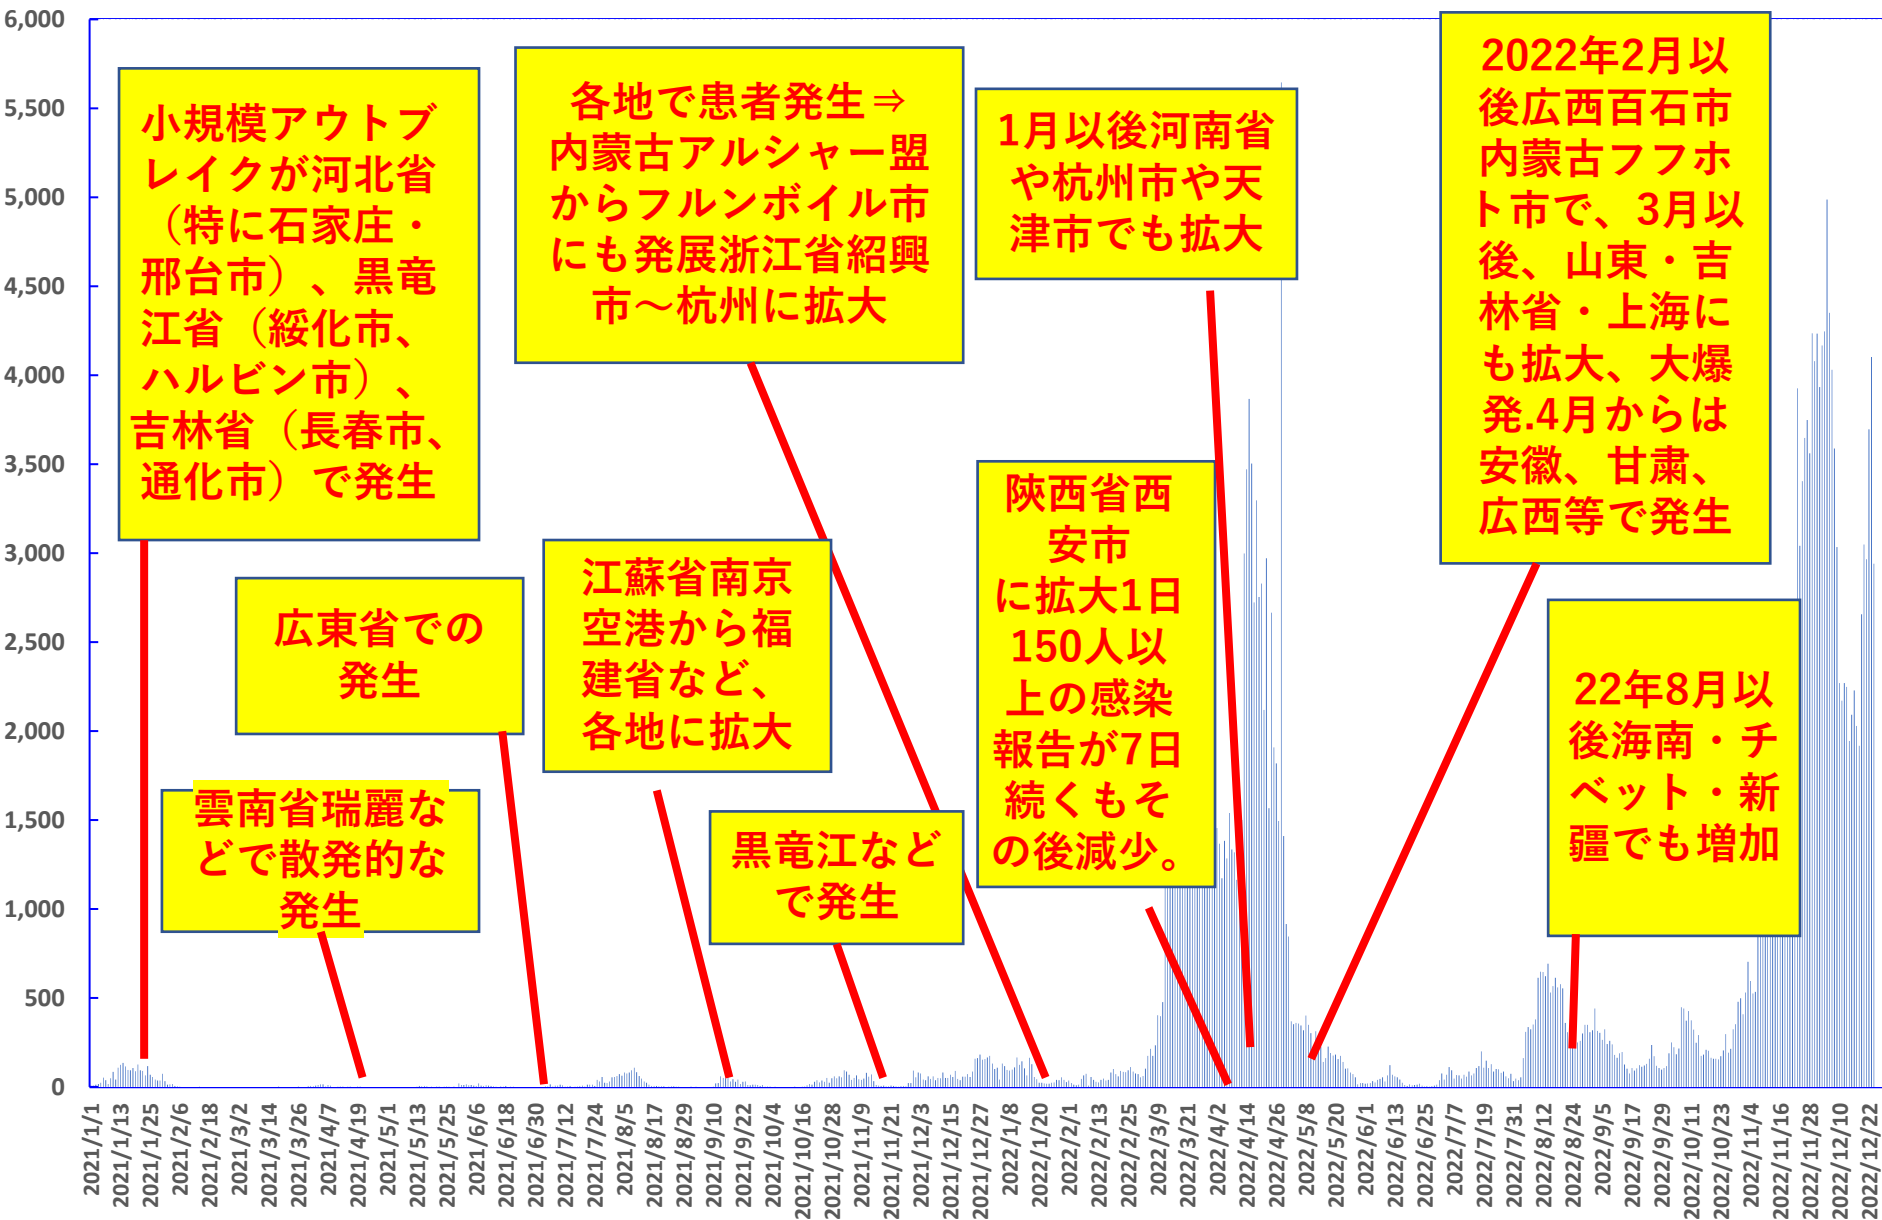

COVID-19 中国発症・死者数

Dec. 25, 2022

COVID-19 中国発症者数

Dec. 25, 2022

COVID-19 中国死者数

Dec. 25, 2022

COVID-19 輸入患者

Dec. 25, 2022

輸入患者確診数の推移

3月2～3日にイランから蘭州へのチャーター便帰国者311人から感染者が続々見つかる。この後、上海や深圳、などでも独・仏・西・伊・英国などからの輸入患者が・・・

COVID-19 輸入症例Top6 Dec. 25, 2022

COVID-19 上海輸入症例

Dec. 25, 2022

COVID-19 2021年後の本土患者

Dec. 25, 2022

COVID-19 北京&河北省

Dec. 25, 2022

北京市と河北省の波

COVID-19 新疆自治区

Dec. 25, 2022

COVID-19香港感染者推移 Dec. 25, 2022

COVID-19香港感染者推移 Dec. 25, 2022

民主派抗議活動以後の香港

Dec. 25, 2022

香港では国安法制定の7月1日前後と周延さんら民主派が投獄された11月24日前後に感染者死者が急増するのが特徴？

COVID-19マカオ感染者推移

Dec. 25, 2022

COVID-19台湾感染者推移

Dec. 25, 2022

台湾感染者推移

COVID-19台湾感染者推移

Dec. 25, 2022