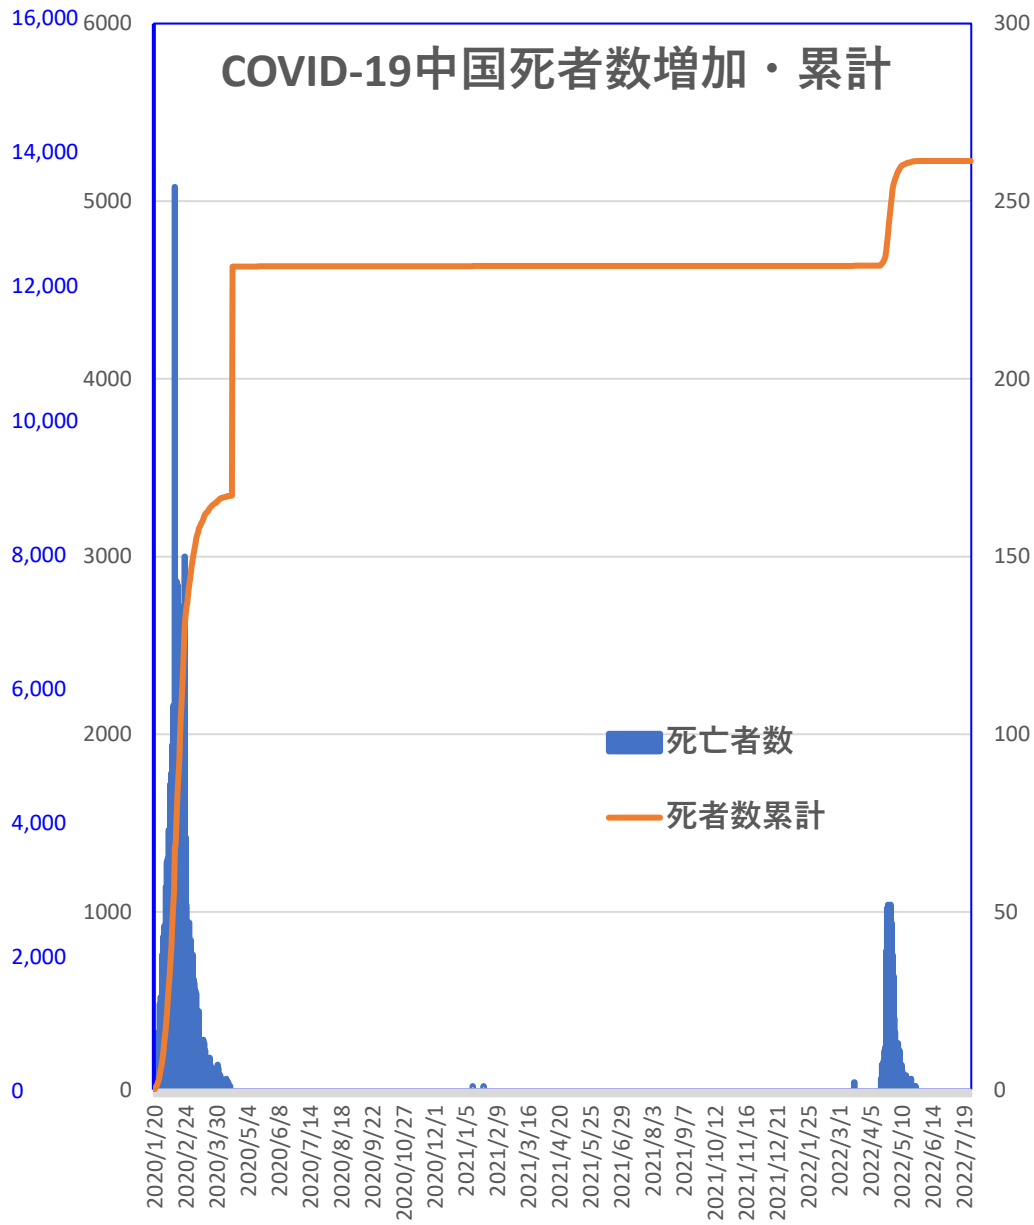

COVID-19 中国発症・死者数

Dec. 25, 2022

COVID-19 中国発症者数

Dec. 25, 2022

COVID-19 中国死者数

Dec. 25, 2022

COVID-19 輸入患者

Dec. 25, 2022

輸入患者確診数の推移

3月2～3日にイランから蘭州へのチャーター便帰国者311人から感染者が続々見つかる。この後、上海や深圳、などでも独・仏・西・伊・英国などからの輸入患者が・・・

COVID-19 輸入症例Top6 Dec. 25, 2022

COVID-19 上海輸入症例

Dec. 25, 2022

COVID-19 2021年後の本土患者

Dec. 25, 2022

COVID-19 北京&河北省