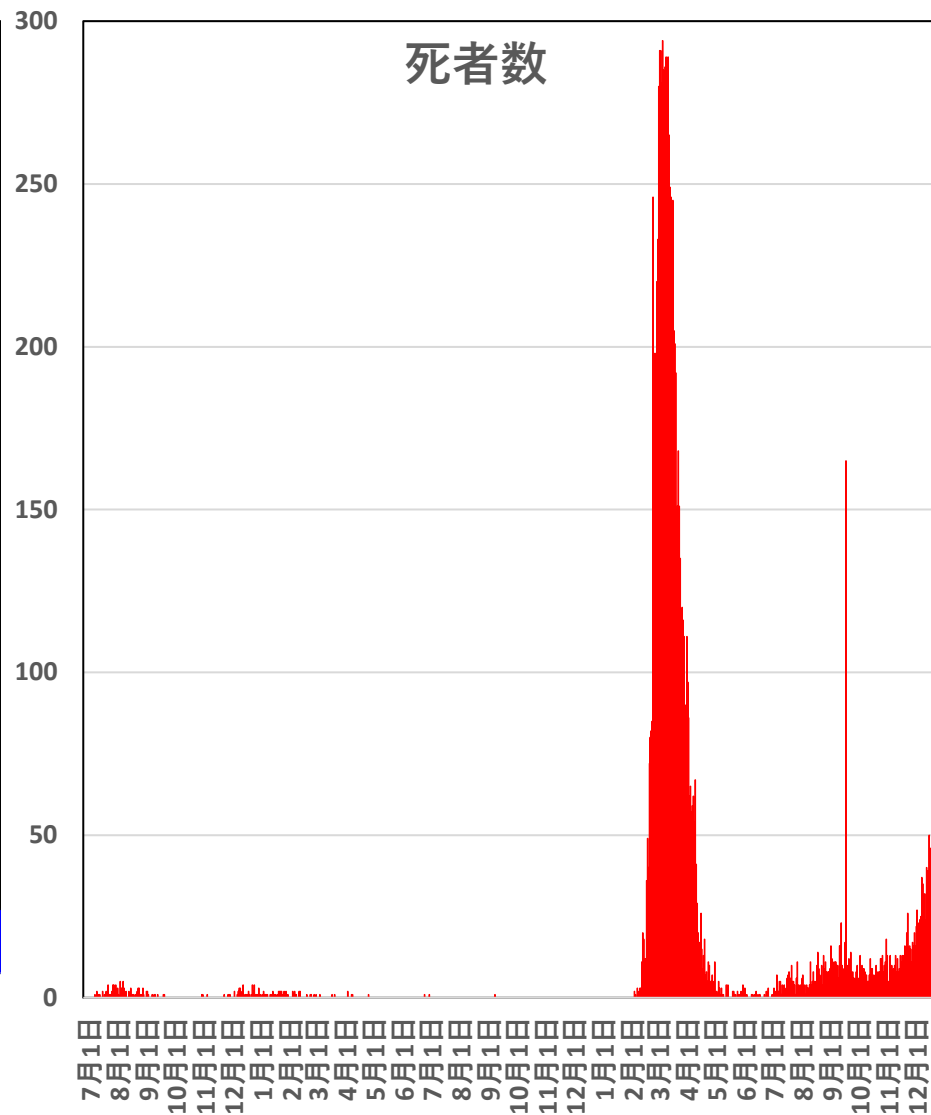

COVID-19 中国発症・死者数

Dec. 25, 2022

COVID-19 中国発症者数

Dec. 25, 2022

COVID-19 中国死者数

Dec. 25, 2022

COVID-19 輸入患者

Dec. 25, 2022

輸入患者確診数の推移

3月2～3日にイランから蘭州へのチャーター便帰国者311人から感染者が続々見つかる。この後、上海や深圳、などでも独・仏・西・伊・英国などからの輸入患者が・・・

COVID-19 輸入症例Top6 Dec. 25, 2022

COVID-19 上海輸入症例

Dec. 25, 2022

COVID-19 2021年後の本土患者

Dec. 25, 2022

COVID-19 北京&河北省

Dec. 25, 2022

北京市と河北省の波

COVID-19 新疆自治区

Dec. 25, 2022

COVID-19香港感染者推移 Dec. 25, 2022

COVID-19香港感染者推移 Dec. 25, 2022

民主派抗議活動以後の香港

Dec. 25, 2022

香港では国安法制定の7月1日前後と周延さんら民主派が投獄された11月24日前後に感染者死者が急増するのが特徴？

COVID-19マカオ感染者推移

Dec. 25, 2022

COVID-19台湾感染者推移

Dec. 25, 2022

台湾感染者推移

COVID-19台湾感染者推移

Dec. 25, 2022