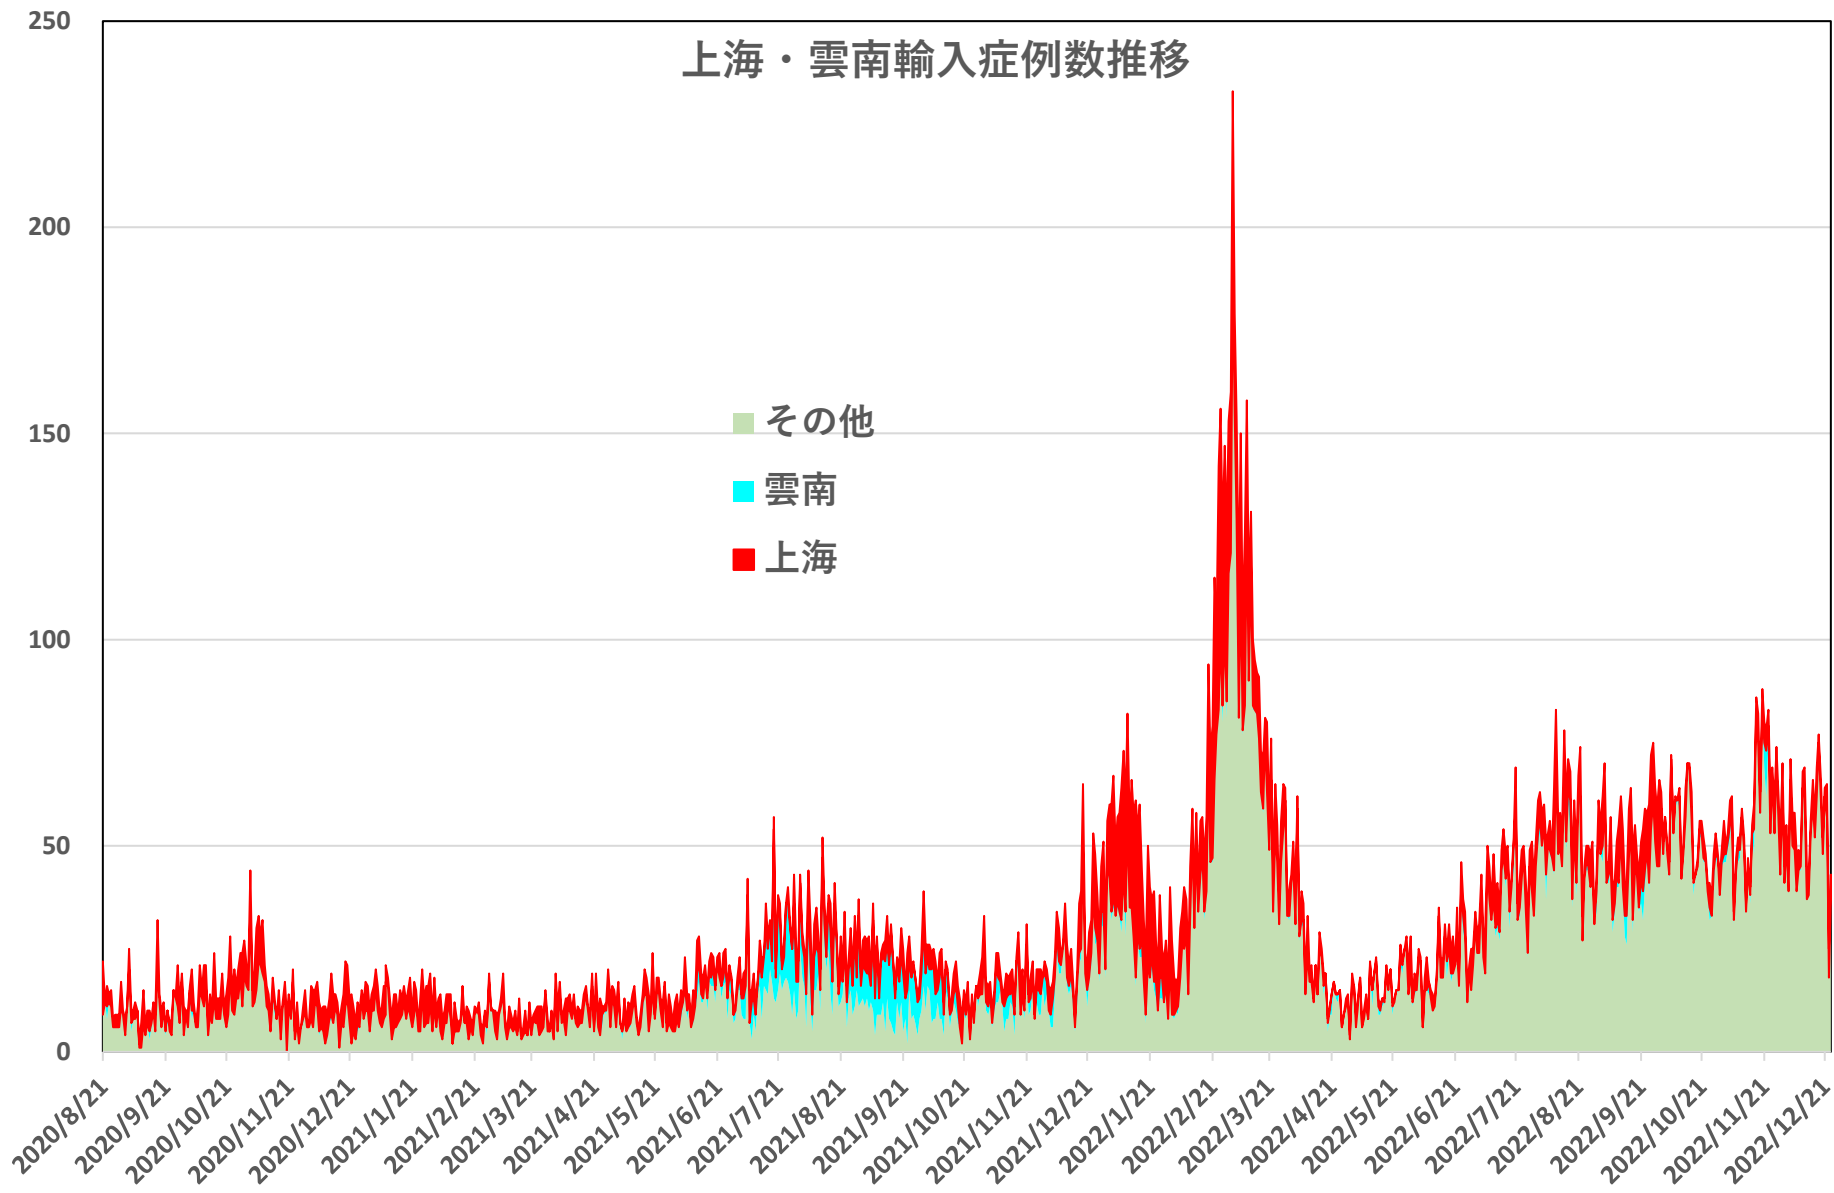

COVID-19 中国発症・死者数

Dec. 25, 2022

COVID-19 中国発症者数

Dec. 25, 2022

COVID-19 中国死者数

Dec. 25, 2022

COVID-19 輸入患者

Dec. 25, 2022

輸入患者確診数の推移

3月2～3日にイランから蘭州へのチャーター便帰国者311人から感染者が続々見つかる。この後、上海や深圳、などでも独・仏・西・伊・英国などからの輸入患者が・・・

COVID-19 輸入症例Top6 Dec. 25, 2022

COVID-19 上海輸入症例

Dec. 25, 2022

COVID-19 2021年後の本土患者

Dec. 25, 2022

COVID-19 北京&河北省

Dec. 25, 2022

北京市と河北省の波

COVID-19 新疆自治区

Dec. 25, 2022

COVID-19香港感染者推移 Dec. 25, 2022

COVID-19香港感染者推移 Dec. 25, 2022

民主派抗議活動以後の香港

Dec. 25, 2022

香港では国安法制定の7月1日前後と周延さんら民主派が投獄された11月24日前後に感染者死者が急増するのが特徴？

COVID-19マカオ感染者推移

Dec. 25, 2022

COVID-19台湾感染者推移

Dec. 25, 2022

台湾感染者推移

COVID-19台湾感染者推移

Dec. 25, 2022