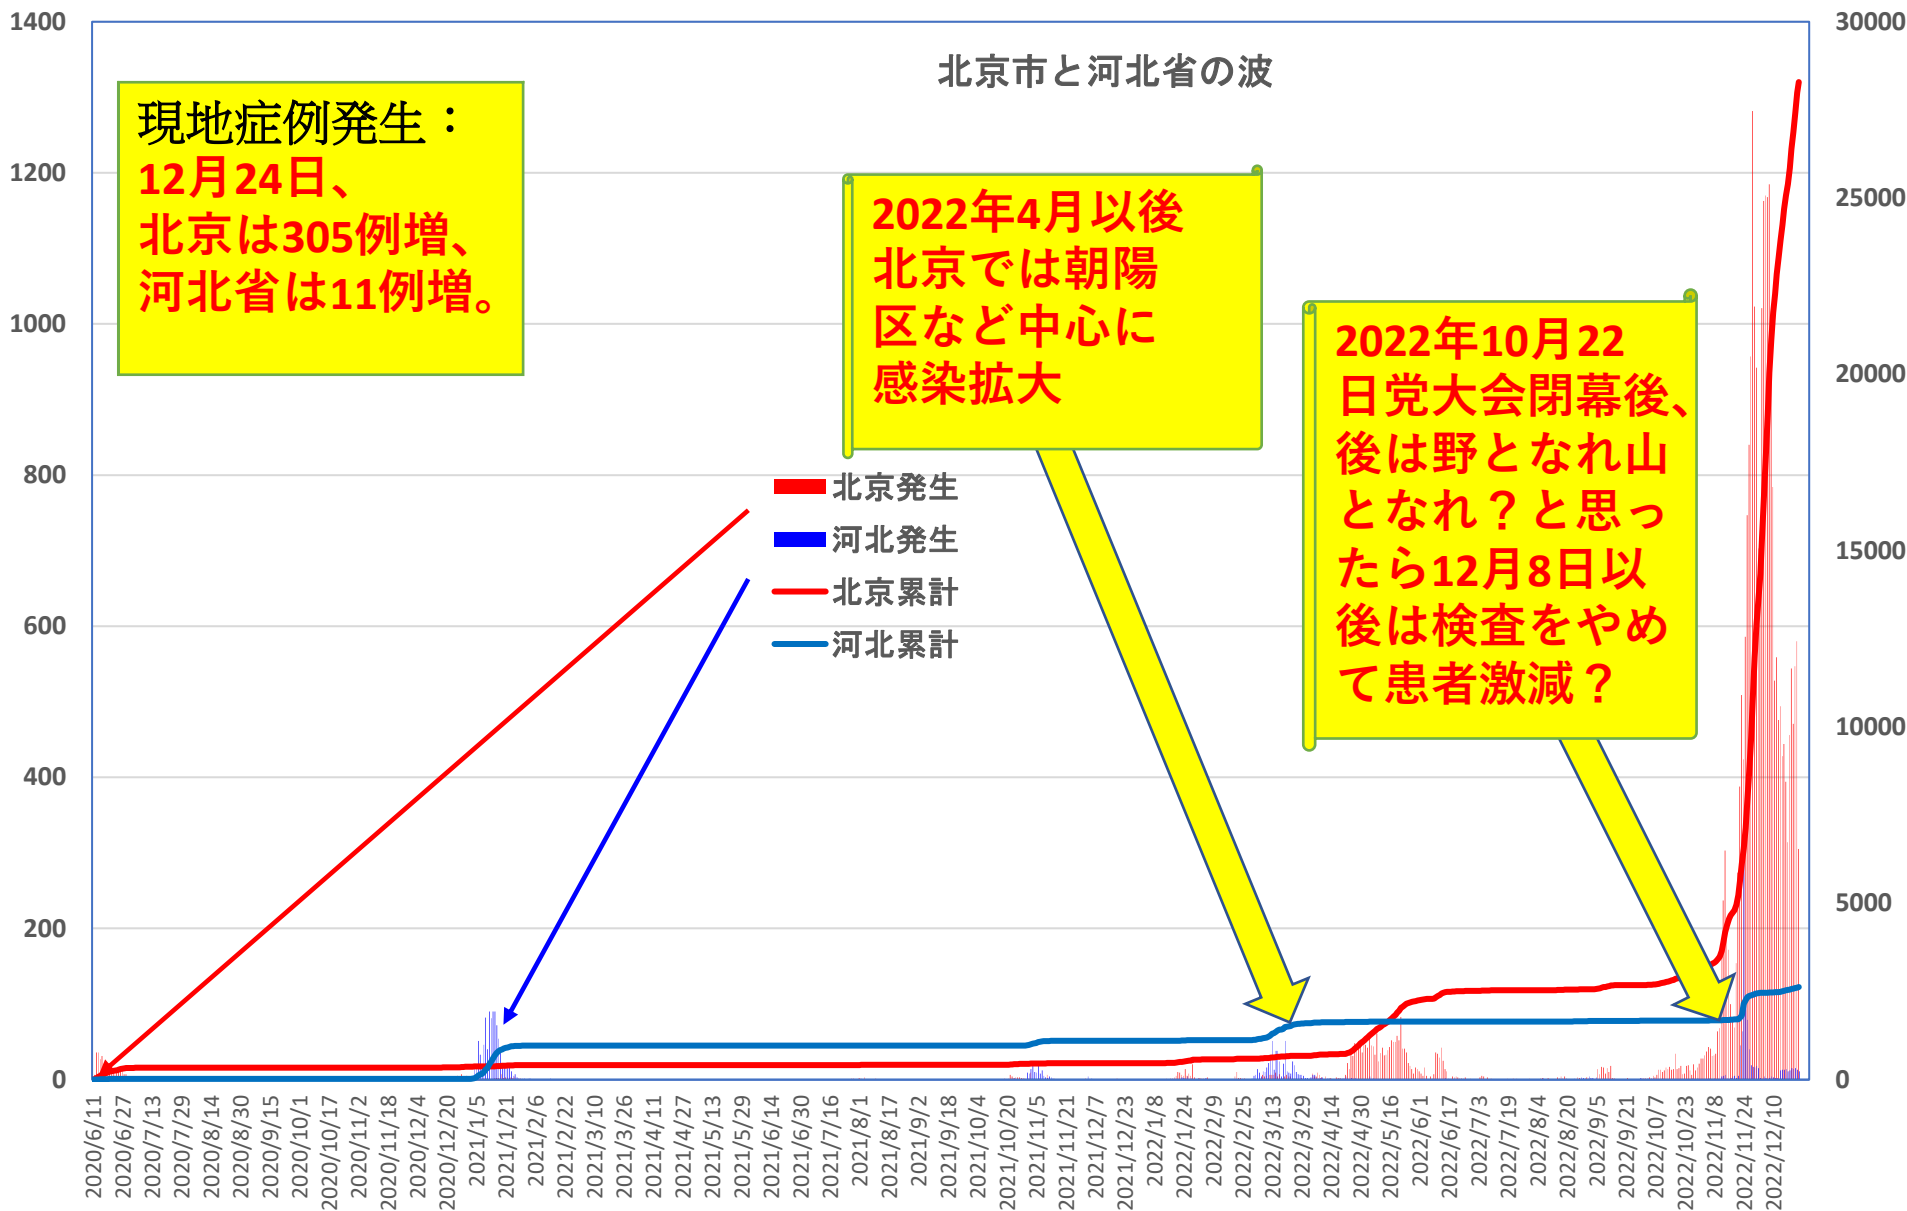

COVID-19 中国発症・死者数

Dec. 25, 2022

COVID-19 中国発症者数

Dec. 25, 2022

COVID-19 中国死者数

Dec. 25, 2022

COVID-19 輸入患者

Dec. 25, 2022

輸入患者確診数の推移

3月2～3日にイランから蘭州へのチャーター便帰国者311人から感染者が続々見つかる。この後、上海や深圳、などでも独・仏・西・伊・英国などからの輸入患者が・・・

COVID-19 輸入症例Top6 Dec. 25, 2022

COVID-19 上海輸入症例

Dec. 25, 2022

COVID-19 2021年後の本土患者

Dec. 25, 2022

COVID-19 北京&河北省

Dec. 25, 2022

北京市と河北省の波

COVID-19 新疆自治区

Dec. 25, 2022

COVID-19香港感染者推移 Dec. 25, 2022

COVID-19香港感染者推移 Dec. 25, 2022

民主派抗議活動以後の香港

Dec. 25, 2022