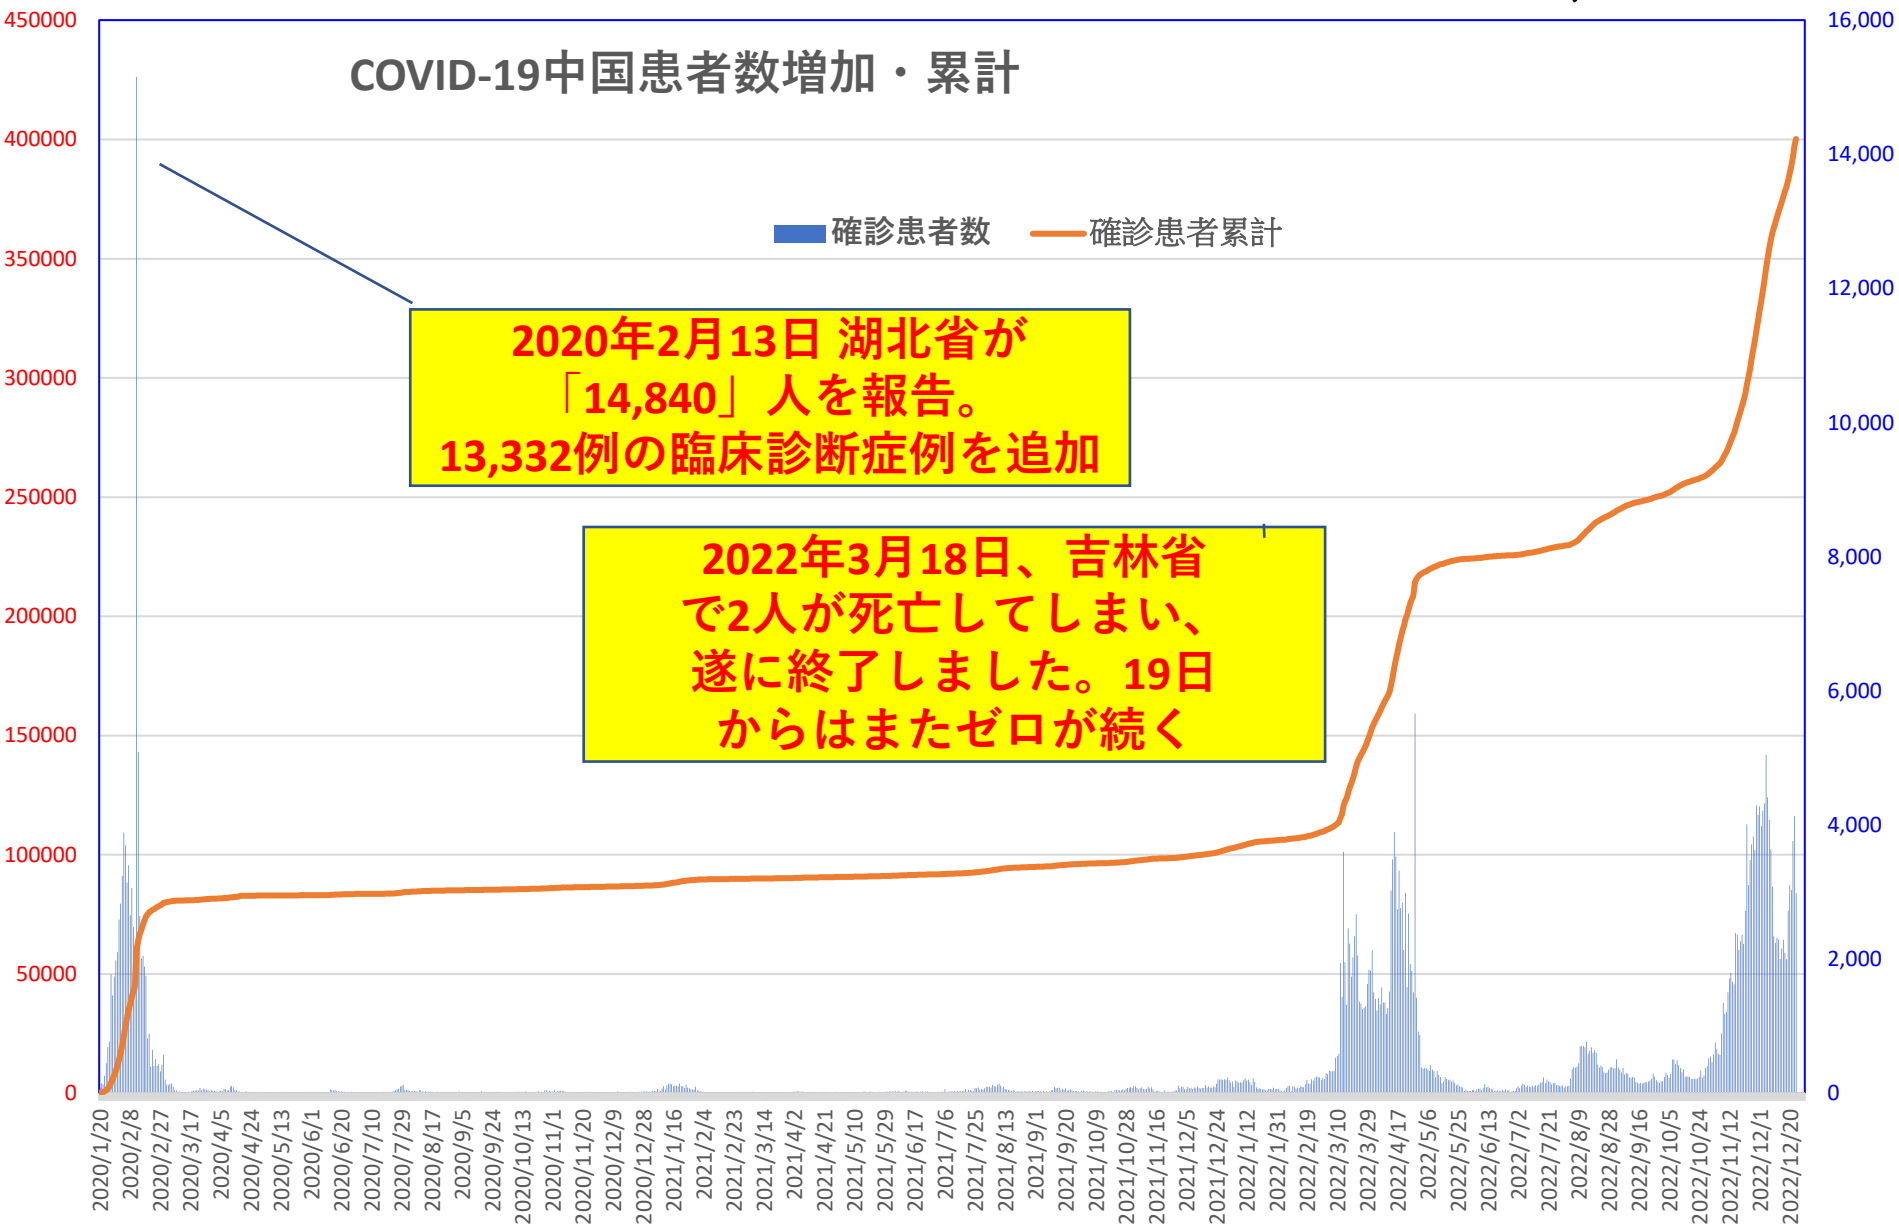

COVID-19 中国発症・死者数

Dec. 25, 2022

COVID-19 中国発症者数

Dec. 25, 2022

COVID-19 中国死者数

Dec. 25, 2022

COVID-19 輸入患者

Dec. 25, 2022

輸入患者確診数の推移

3月2～3日にイランから蘭州へのチャーター便帰国者311人から感染者が続々見つかる。この後、上海や深圳、などでも独・仏・西・伊・英国などからの輸入患者が・・・

COVID-19 輸入症例Top6 Dec. 25, 2022

COVID-19 上海輸入症例

Dec. 25, 2022

COVID-19 2021年後の本土患者

Dec. 25, 2022

COVID-19 北京&河北省