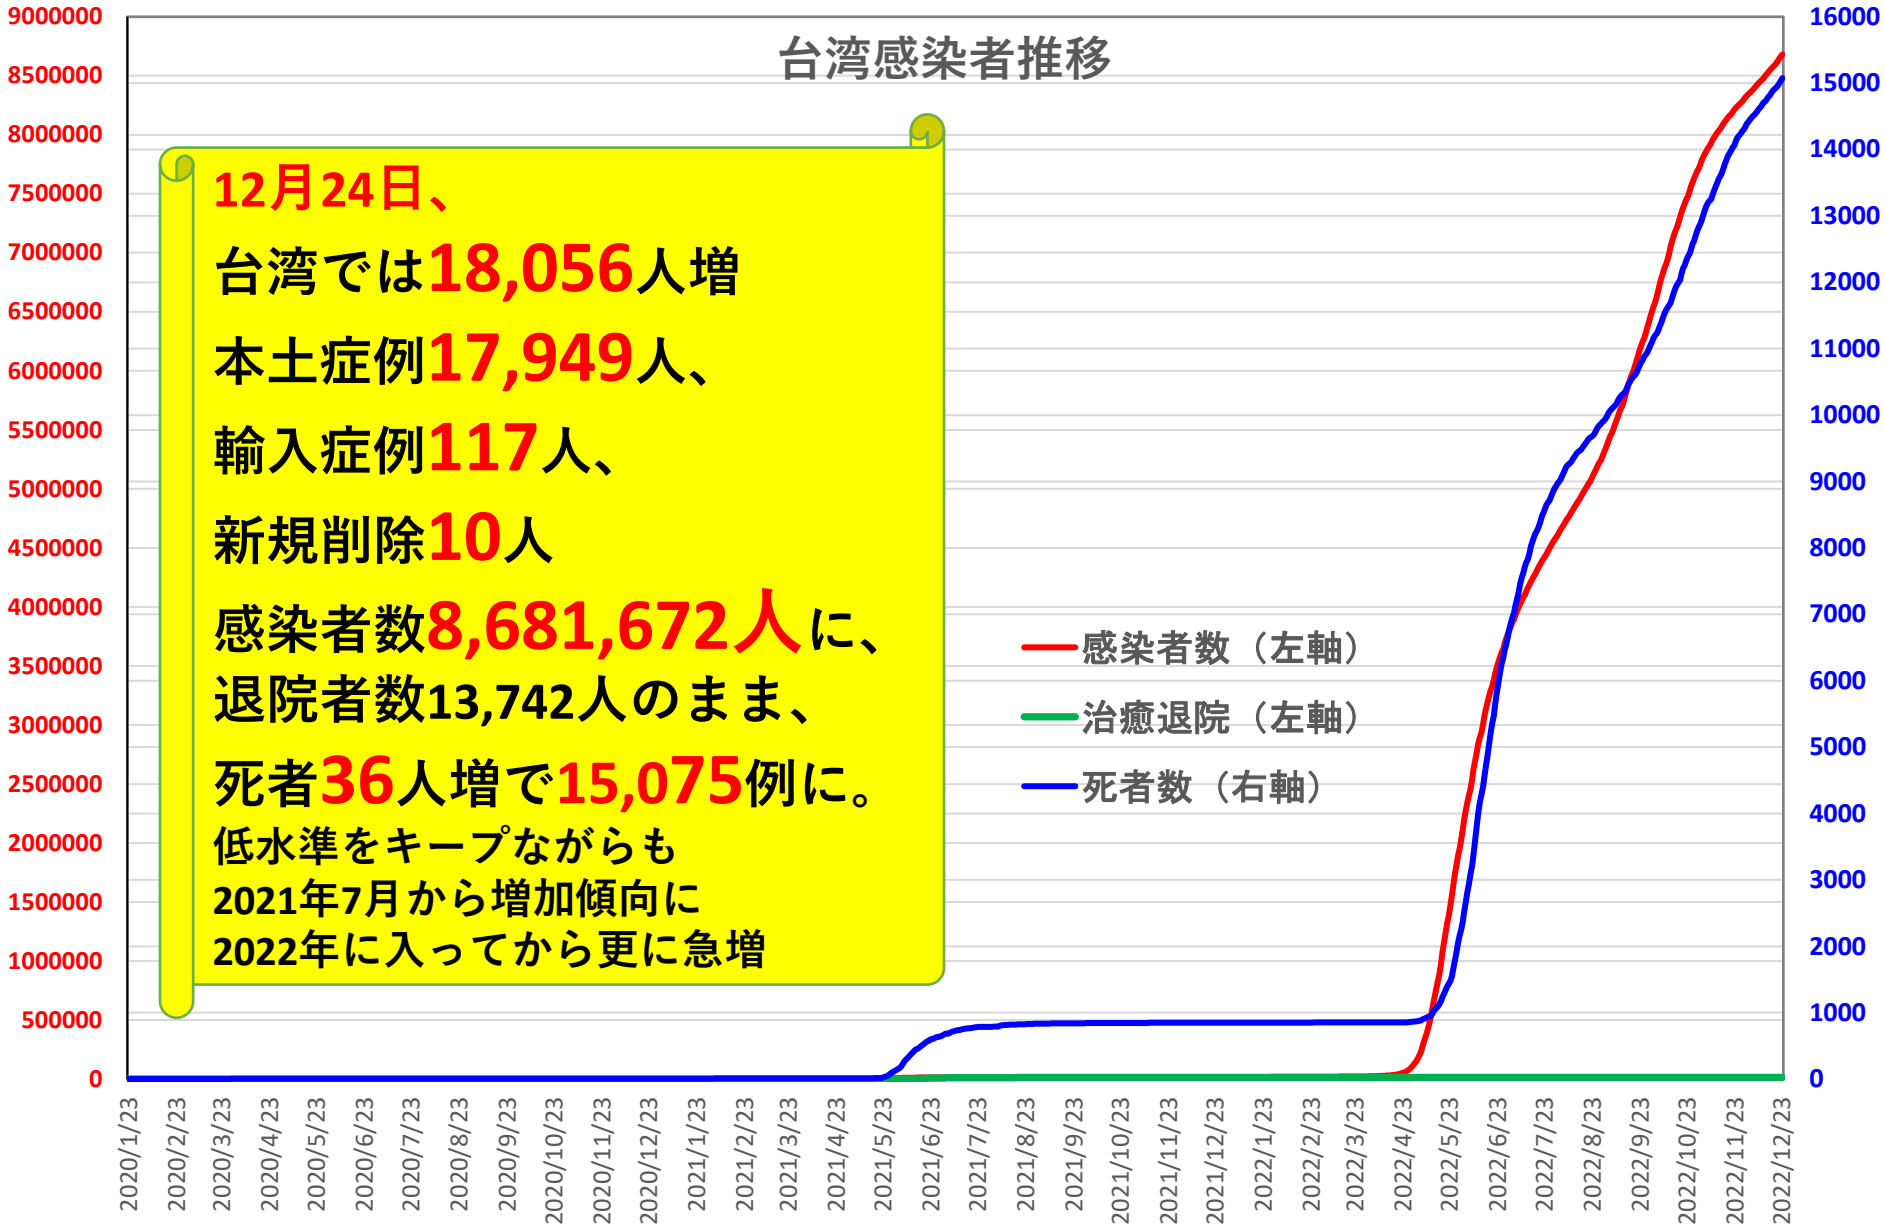

輸入患者確診数の推移

3月2～3日にイランから蘭州へのチャーター便帰国者311人から感染者が続々見つかる。この後、上海や深圳、などでも独・仏・西・伊・英国などからの輸入患者が・・・

COVID-19 輸入症例Top6 Dec. 25, 2022

COVID-19 上海輸入症例

Dec. 25, 2022

COVID-19 2021年後の本土患者

Dec. 25, 2022

COVID-19 北京&河北省

Dec. 25, 2022

北京市と河北省の波

COVID-19 新疆自治区

Dec. 25, 2022

COVID-19香港感染者推移 Dec. 25, 2022

COVID-19香港感染者推移 Dec. 25, 2022

民主派抗議活動以後の香港

Dec. 25, 2022

香港では国安法制定の7月1日前後と周延さんら民主派が投獄された11月24日前後に感染者死者が急増するのが特徴？

COVID-19マカオ感染者推移

Dec. 25, 2022

COVID-19台湾感染者推移

Dec. 25, 2022

台湾感染者推移

COVID-19台湾感染者推移

Dec. 25, 2022

COVID-19台湾感染者推移

Dec. 25, 2022