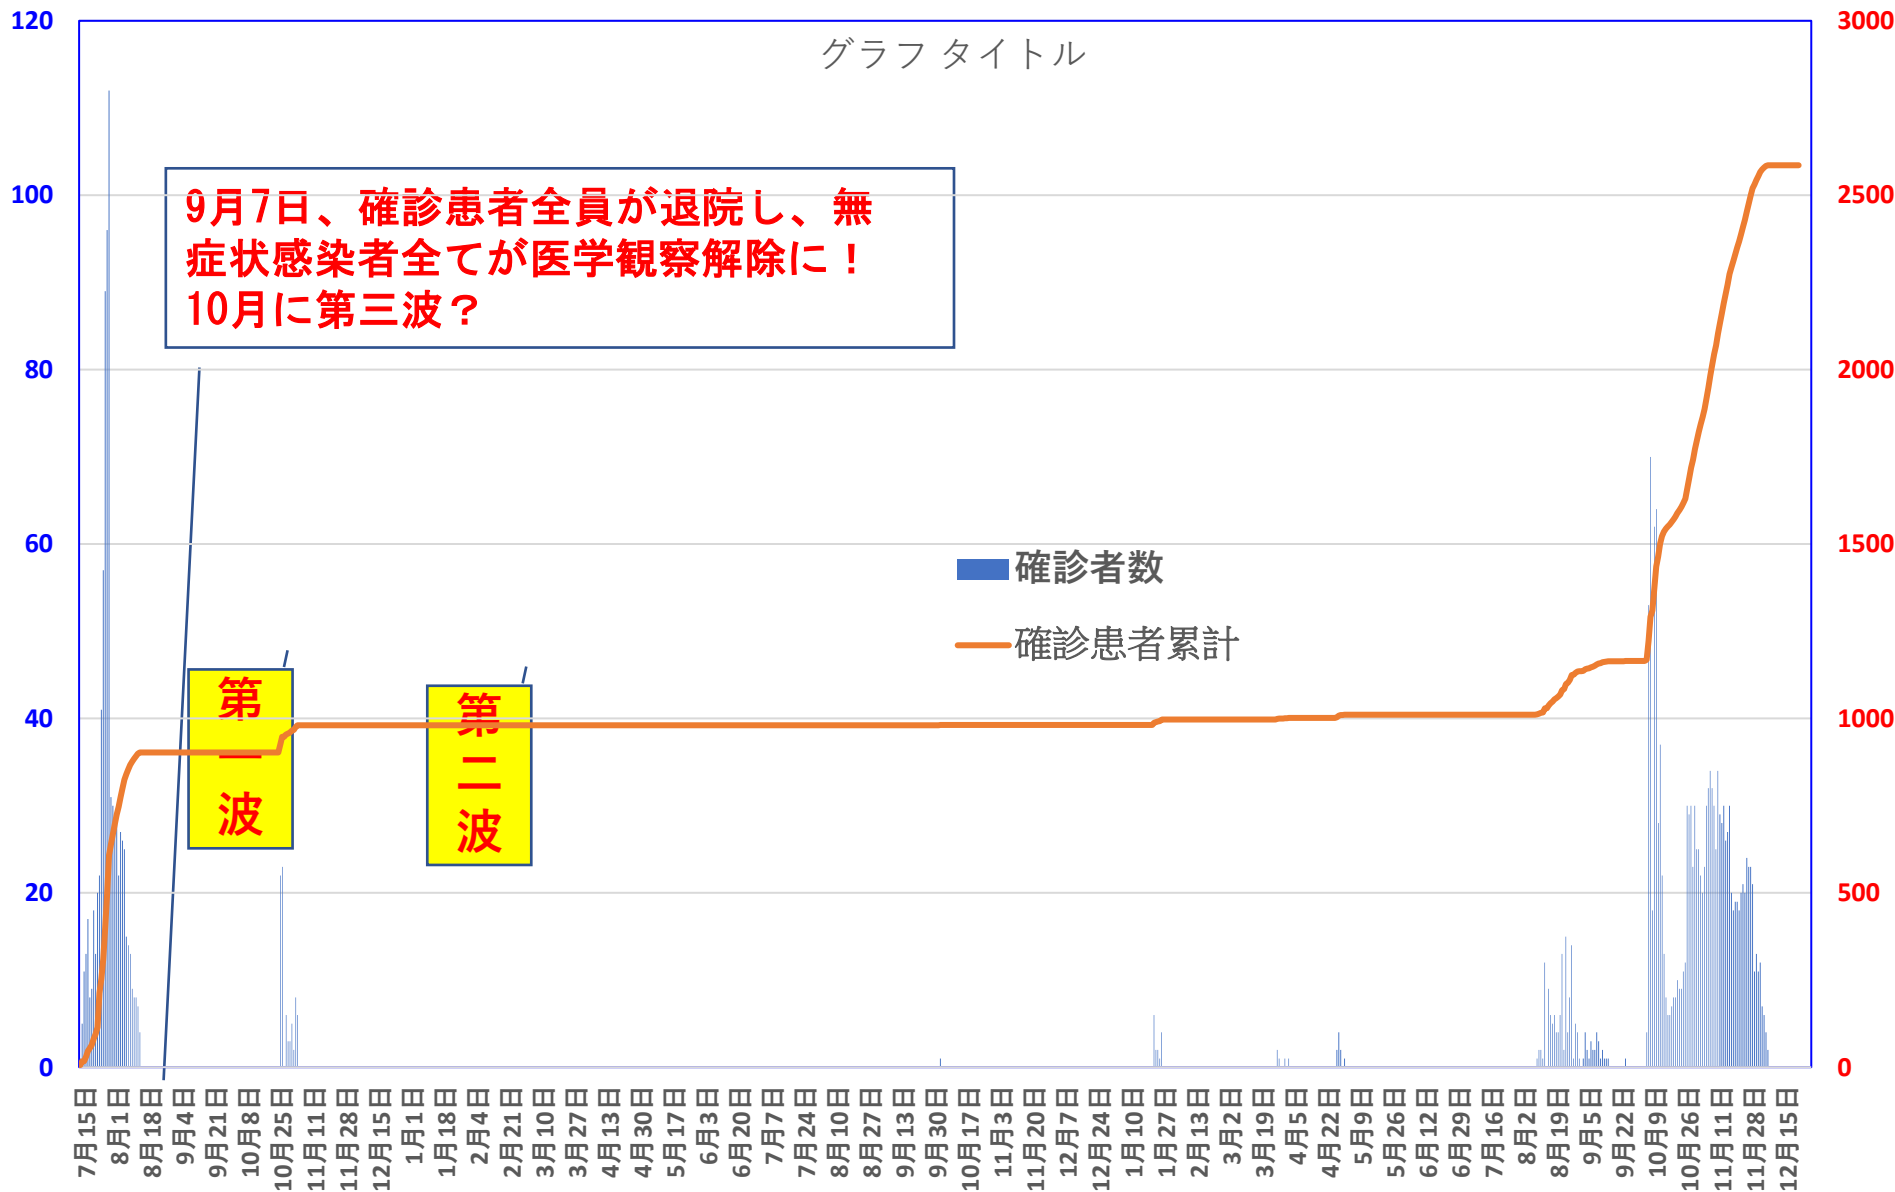

COVID-19 中国発症・死者数

Dec. 25, 2022

COVID-19 中国発症者数

Dec. 25, 2022

COVID-19 中国死者数

Dec. 25, 2022

COVID-19 輸入患者

Dec. 25, 2022

輸入患者確診数の推移

3月2～3日にイランから蘭州へのチャーター便帰国者311人から感染者が続々見つかる。この後、上海や深圳、などでも独・仏・西・伊・英国などからの輸入患者が・・・

COVID-19 輸入症例Top6 Dec. 25, 2022

COVID-19 上海輸入症例

Dec. 25, 2022

COVID-19 2021年後の本土患者

Dec. 25, 2022

COVID-19 北京&河北省

Dec. 25, 2022

北京市と河北省の波

COVID-19 新疆自治区

Dec. 25, 2022

COVID-19香港感染者推移 Dec. 25, 2022

COVID-19香港感染者推移 Dec. 25, 2022

民主派抗議活動以後の香港

Dec. 25, 2022

香港では国安法制定の7月1日前後と周延さんら民主派が投獄された11月24日前後に感染者死者が急増するのが特徴？

COVID-19マカオ感染者推移

Dec. 25, 2022

COVID-19台湾感染者推移

Dec. 25, 2022

台湾感染者推移

COVID-19台湾感染者推移

Dec. 25, 2022