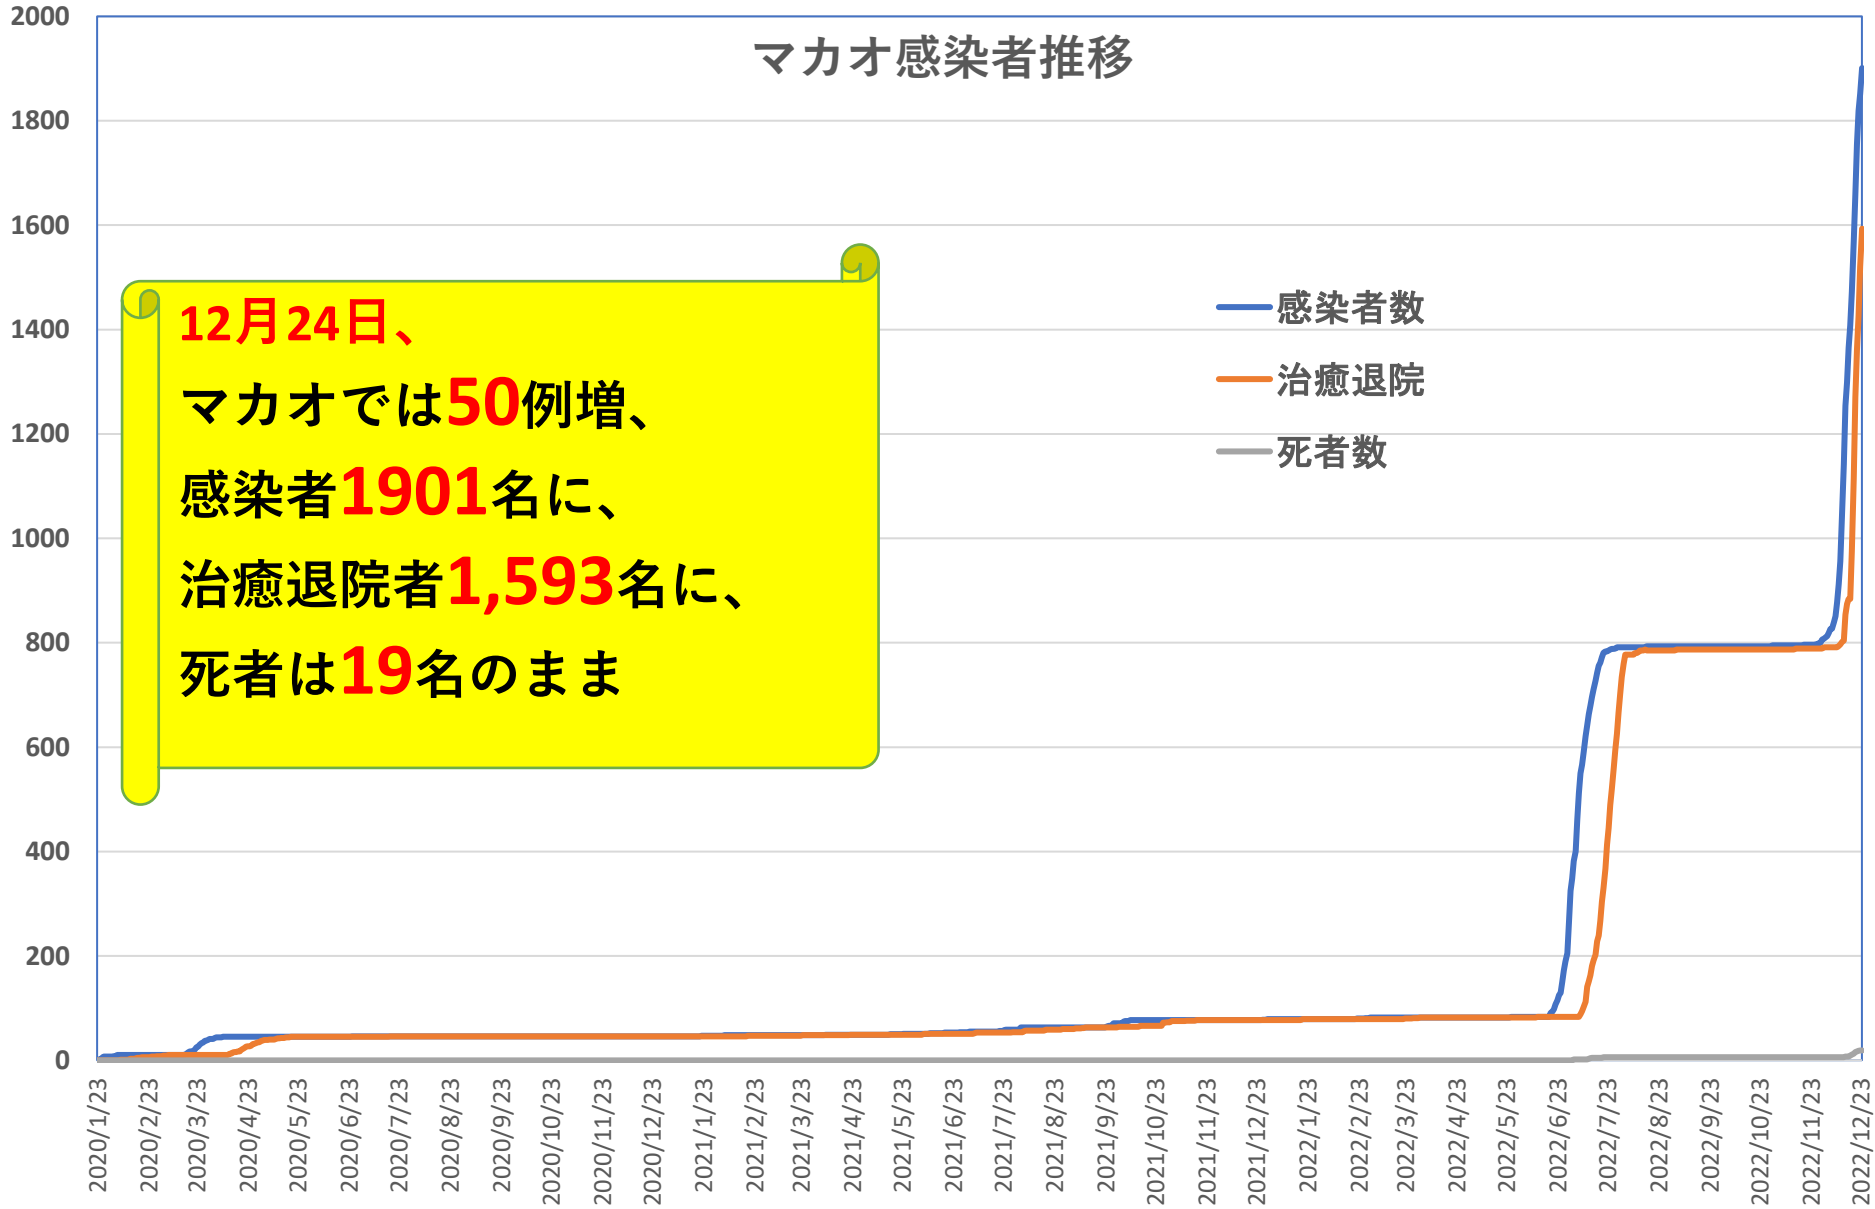

COVID-19 中国発症・死者数

Dec. 25, 2022

COVID-19 中国発症者数

Dec. 25, 2022

COVID-19 中国死者数

Dec. 25, 2022

COVID-19 輸入患者

Dec. 25, 2022

輸入患者確診数の推移

3月2～3日にイランから蘭州へのチャーター便帰国者311人から感染者が続々見つかる。この後、上海や深圳、などでも独・仏・西・伊・英国などからの輸入患者が・・・

COVID-19 輸入症例Top6 Dec. 25, 2022

COVID-19 上海輸入症例

Dec. 25, 2022

COVID-19 2021年後の本土患者

Dec. 25, 2022

COVID-19 北京&河北省

Dec. 25, 2022

北京市と河北省の波

COVID-19 新疆自治区

Dec. 25, 2022

COVID-19香港感染者推移 Dec. 25, 2022

COVID-19香港感染者推移 Dec. 25, 2022

民主派抗議活動以後の香港

Dec. 25, 2022

香港では国安法制定の7月1日前後と周延さんら民主派が投獄された11月24日前後に感染者死者が急増するのが特徴？

COVID-19マカオ感染者推移

Dec. 25, 2022

COVID-19台湾感染者推移

Dec. 25, 2022

台湾感染者推移

COVID-19台湾感染者推移

Dec. 25, 2022